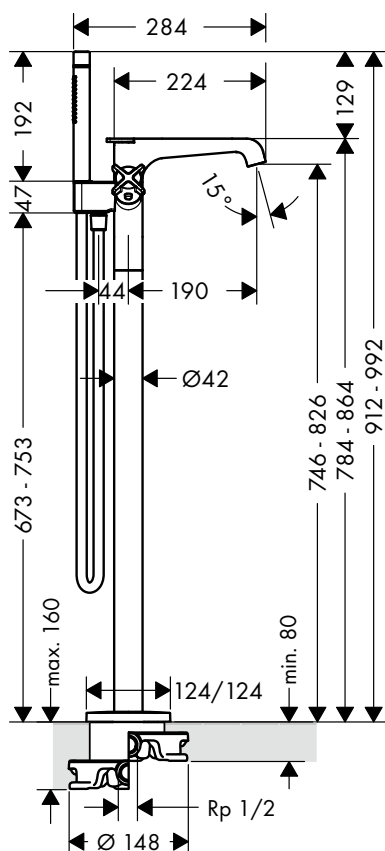

Druhy proudů

Povrch	Obj.č.	EUR
chrom	36416000	2.329,30
kartáčovaný bronz	36416140	3.493,90
kartáčovaný černý chrom	36416340	3.493,90
matná černá	36416670	3.260,90
AXOR FinishPlus*	36416XXX	XXX

Další informace o tomto produktu naleznete na další stránce.