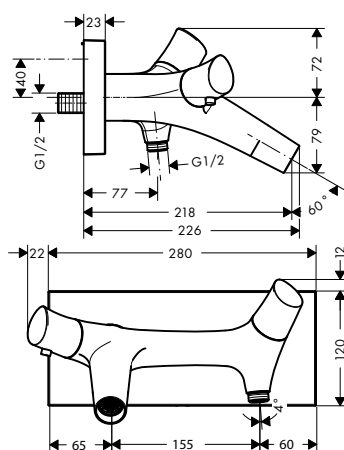

Umyvadlová baterie se se dvěma ovládacími prvky pod omítku, pro nástěnnou montáž, s výtokem 187 mm

volitelné doplňky:	Obj.č.	EUR
AXOR Starck Organic Prodloužení 28 mm, sada pro umyvadlovou baterii s instalací na stěnu	12918000	128,70

Vanový termostat s instalací na stěnu

Vlastnosti

/ vyložení 218 mm	/ průtokové množství pro vanový výtok při 3 barech: 21 l/min	/ Bezpečnostní pojistka při 40 °C
/ 2 funkce	/ průtokové množství ruční sprchy při 3 barech: 18 l/min	/ nastavitelné omezení teploty
/ termostatická kartuše, uzavírací a přepínací ventil	/ minimální provozní tlak: 1 bar	/ zpětný ventil
/ druh baterie: laminární proud	/ maximální provozní tlak: 10 barů	/ s odhlučněním
/ maximální průtokové množství při 3 barech: 21 l/min		/ způsob montáže: připojovací etážky ve tvaru „S“
		/ vzdálenost středu: 150 mm ± 12 mm