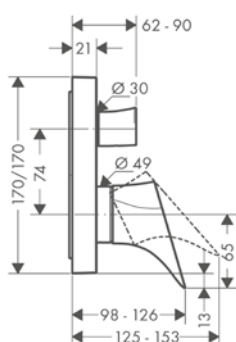

Pákové vanové baterie pro podomítkovou instalaci

Vlastnosti všech variant

/ nastavitelné omezení teploty	/ vhodné pro průtokový ohřivač	/ pro zavěšení na stěnu
/ přepínač s automatickým resetováním	/ způsob instalace: podomítková instalace	/ není nutný žádný další otvor pro údržbu
/ s odhlučněním	/ způsob montáže: základní těleso