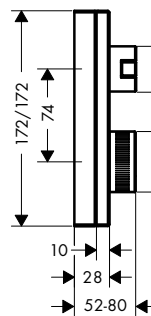

diamantový brus

Přehled dalších variant

Provedení	Povrch	Obj.č.	EUR
hladký povrch	chrom	46760000	1.479,00
	AXOR FinishPlus*	46760XXX	XXX