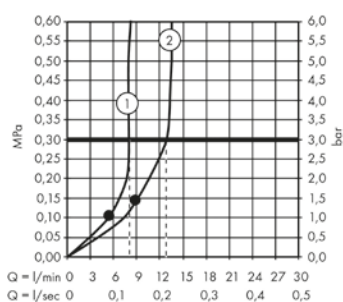

Příklad plánování

Termostatický modul AXOR One s podomítkovou instalací pro 2 spotřebiče a podomítkový Showerpipe AXOR One 280 1jet:

Showerpipe AXOR One je perfektní kombinace „vše v jednom“ skládající se z horní a ruční sprchy a rovněž z nástěnné tyče a nástěnného připojení a díky kombinaci druhů proudu Rain a PowderRain nabízí úchvatný zážitek při sprchování. Integrace nástěnných připojení zajišťuje zredukovaný a uspořádaný vzhled. Termostatický modul je ideálním estetickým doplněním s maximálním komfortem při ovládní díky klapkám Select a regulaci teploty a množství přes centrální otočné tlačítko.

- / Ovládání všech funkcí přes jeden centrální termostatický modul
- / Paralelní a intuitivní ovládání horní a ruční sprchy
- / Horní sprcha s inovativní kombinací obou druhů proudu Rain (vnější kruh) a PowderRain (vnitřní kruh), ruční sprcha s druhem proudu PowderRain
- / Zredukovaný design díky integraci nástěnného připojení do Showerpipe
- / S otočným ramenem sprchy pro flexibilní nastavení horní sprchy, a tedy pro individuální využití prostoru

Produkty

Showerpipe 280 1jet s podomítkovou instalací

48790670

Základní těleso pro showerpipe

48798180

Modul termostatu s podomítkovou

instalací, pro 2 spotřebiče

45712670

Základní těleso pro modul termostatu

45710180

Držák na osušku 600 mm

42860670

Průtokové diagramy

Showerpipe 280 1jet

s podomítkovou instalací

48790670

① PowderRain

② Rain/PowderRain

Funkce je zaručena od bodu *. Hodnoty spotřeby byly změřeny v praxi s příslušnou baterií/podomítkovým ventilem.