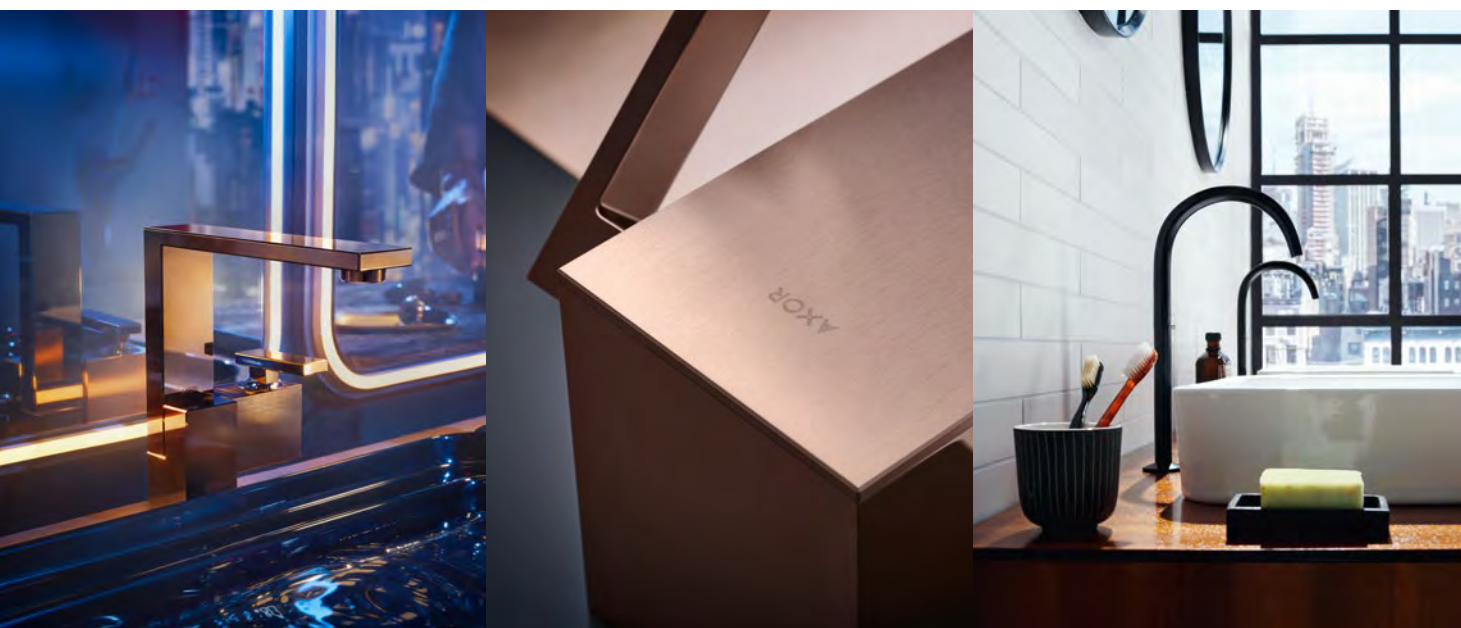

SPOLEČNÉ SLUŽBY JEDNO
MAJÍ OBĚ - REMOVE
VÝSLEDKEM JSOU
VÝROBKY, KTERÉ SPOJUJÍ
JEDINEČNOST A KVALITU
NA NEJVYŠŠÍ ÚROVNI.

Služba AXOR Signature reaguje na přání zákazníků ohledně úprav podle osobních zálib, například osazení vlastní značkou nebo popiskami v daném jazyce. Může jít také o sladění s prostorovou situací, třeba o prodlouženou přípojku ke sprše, která se hodí k výšce stropu nebo o přizpůsobení výtoku baterie neobvyklé geometrii umyvadla. Přání týkající se úprav realizují odborníci s dlouholetou zkušeností a se zaměřením na detail podle nejmodernějších průmyslových standardů.

ZVLÁŠTNOSTI SLUŽEB INDIVIDUALIZACE:

- / Exkluzivní povrchové úpravy, vyvinuté výhradně pro AXOR FinishPlus, vnášejí do koupelny nebo do kuchyně osobitost využitím barvy
- / Tyto povrchy mají mimořádně dlouhou životnost a vznikají postupem Physical Vapor Deposition (PVD) ve výrobním závodě AXOR v německém Schiltachu
- / Lakované povrchové úpravy matná černá a matná bílá nabízí zákazníkům maximální možnosti individualizace
- / Služba AXOR Signature realizuje zcela individuální přání zákazníků: prodlužování, zkracování, popisování
- / Veškeré úpravy realizují odborníci AXOR na nejvyšší řemeslné úrovni podle průmyslových standardů

Vše o povrchových úpravách AXOR FinishPlus
a službě AXOR Signature: axor-design.com/cz

AXOR FinishPlus – výjimečná ušlechtilost

Luxus se vyznačuje splněním individuálních přání. Povrchové úpravy AXOR FinishPlus jsou individualizací par excellence a vytvářejí nová měřítka s ohledem na lesk, robustnost a dlouhou životnost. Od jedinečných exemplářů až po sériovou výrobu jsou to výrobky na nejvyšší technické úrovni a zástupci kvality „made in Germany“.