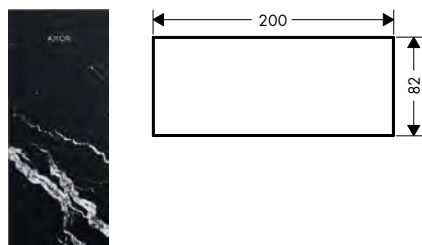

Destičky z mramoru Nero Marquina

Vlastnosti všech variant

/ materiál: mramor
/ demontovatelné

117

200

245

Přehled dalších variant

Délka (mm)	Povrch	Obj.č.	EUR
117	● mramor Nero Marquina	47915000	395,50
200	● mramor Nero Marquina	47913000	388,10
245	● mramor Nero Marquina	47914000	514,10