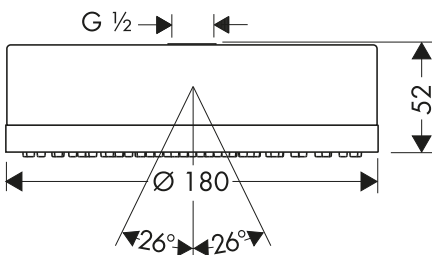

Povrch	Obj.č.	EUR
chrom	28489000	703,80
kartáčovaný bronz	28489140	1.055,70
kartáčovaný černý chrom	28489340	1.055,70
kartáčovaný nikl	28489820	1.055,70
leštěný vzhled zlata	28489990	1.055,70
AXOR FinishPlus*	28489XXX	XXX

volitelné doplňky:

Sprchové rameno 390 mm

Přívod od stropu 100 mm

Přívod od stropu 300 mm

Povrch	Obj.č.
chrom	26431000
kartáčovaný bronz	26431140
kartáčovaný černý chrom	26431340
kartáčovaný nikl	26431820
leštěný vzhled zlata	26431990
AXOR FinishPlus*	26431XXX
chrom	26432000
kartáčovaný bronz	26432140
kartáčovaný černý chrom	26432340
kartáčovaný nikl	26432820
leštěný vzhled zlata	26432990
AXOR FinishPlus*	26432XXX
chrom	26433000
kartáčovaný bronz	26433140
kartáčovaný černý chrom	26433340
kartáčovaný nikl	26433820
leštěný vzhled zlata	26433990
AXOR FinishPlus*	26433XXX