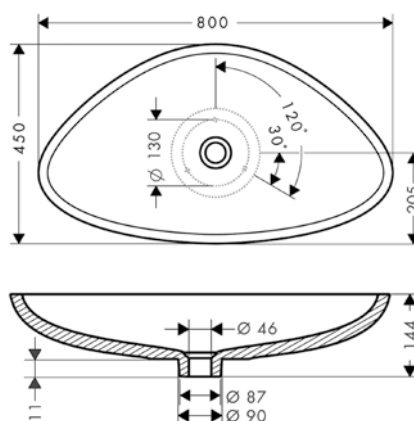

Povrch	Obj.č.	EUR
○ bílá	42300000	1.301,50

volitelné doplňky:

Odtoková souprava s neuzavíratelným odtokovým ventilem pro umyvadla

Povrch	Obj.č.	EUR
● chrom	51301000	53,20
● AXOR FinishPlus*	51301XXX	XXX