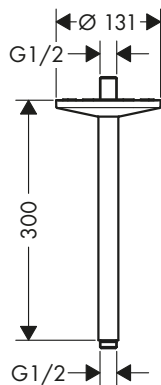

Přívody od stropu

Vlastnosti všech variant

/ délka: 300 mm

/ materiál: mosaz

/ způsob montáže: G1/2

pro horní sprchu 280, 1 jet