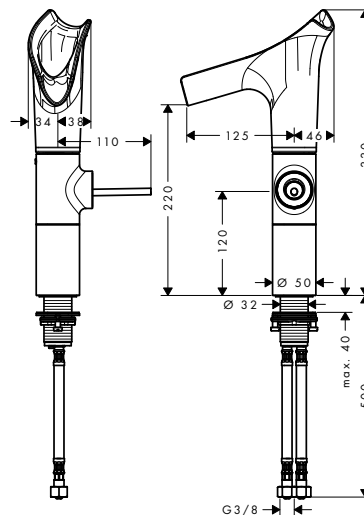

Pákové umyvadlové baterie se skleněným výtokem

Vlastnosti všech variant

/ obsahuje: páková umyvadlová baterie, odtoková souprava
/ vzdálenost výtoku: 125 mm
/ varianta rukojeti: páková rukojeť
/ rozsah otáčení nastavitelný do 3 rozmezí 95°, 120° nebo 360°
/ typ proudu: laminární proud

/ sklo lze snadno sejmout díky spoji EasyClick
/ sklo je vhodné pro mytí v myčce
/ materiál výtoku: křišťálové sklo
/ maximální průtokové množství při 3 barech: 4 l/min
/ keramická kartuše
/ neuzavíratelná odtoková souprava

/ způsob montáže: Přípojky G 3/8
/ Rozměr přívodů: DN 15
/ rukojeť lze umístit vpravo nebo vlevo
/ vhodné jen pro soukromý sektor
/ EU taxonomie: max. 6 l/min - podstatný přínos pro životní prostředí (SC)

140

140 fazetový brus

220

Udržitelnost

Techniky

Certifikáty/prohlášení

Přehled dalších variant

ComfortZone	Vzdálenost výtoku (mm)	Výška výtoku baterie (mm)	Pro umyvadlové mísy	Provedení	Povrch	Obj.č.	EUR
140	125	141	-	hladký povrch	● chrom ○ bílá ● AXOR FinishPlus*	12112000 12112450 12112XXX	1.468,40 1.786,50 XXX
140	125	141	-	fazetový brus	● chrom ● leštěný vzhled zlata ● AXOR FinishPlus*	12123000 12123990 12123XXX	1.705,40 2.558,10 XXX
220	125	220	■	hladký povrch	● chrom ● AXOR FinishPlus*	12114000 12114XXX	1.861,80 XXX