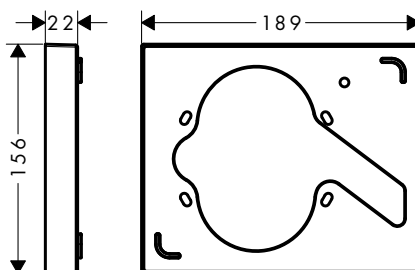

Prodlužovací rozeta ShowerSelect FixFit Porter

Vlastnosti

/ pro montáž mezi dlaždice a vrchní sadu
/ délka prodloužení: 22 mm

Povrch	Obj.č.	EUR
chrom	13601000	135,10