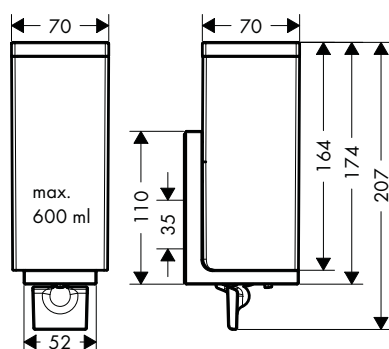

Povrch	Obj.č.	EUR
chrom	42610000	250,70
kartáčovaný bronz	42610140	376,00
kartáčovaný černý chrom	42610340	376,00
matná černá	42610670	351,00
kartáčovaný nikl	42610820	376,00
leštěný vzhled zlata	42610990	376,00
AXOR FinishPlus*	42610XXX	XXX