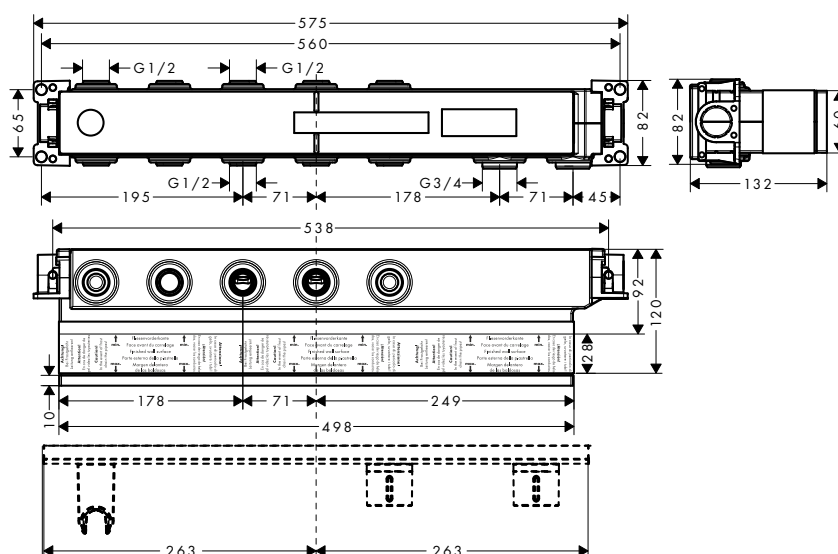

/ maximální montážní hloubka: 120 mm

Certifikáty/prohlášení

Obj.č.	EUR
18311180	1.131,80

Základní těleso pro termostatický modul Select pro 4 spotřebiče

Vlastnosti

/ 4 spotřebiče
 / spojovací závit Rp 3/4
 / Rozměr přívodů: DN15/DN20