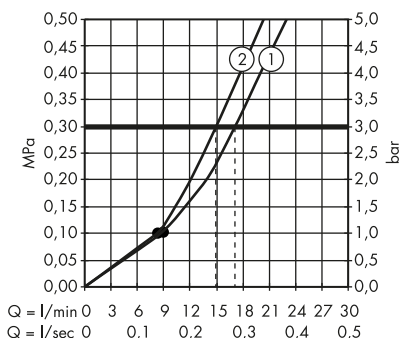

1. Horní sprcha
2. Ruční sprcha