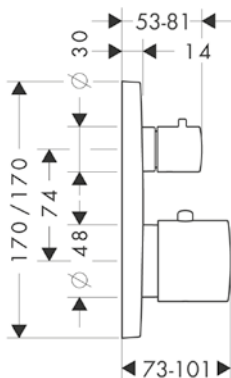

Termostat s podomítkovou instalací a s uzavíracím ventilem

volitelné doplňky:		Povrch	Obj.č.	EUR
	Prodlužovací rozeta softsquare, dva otvory, šipka	chrom	14974000	81,30
		AXOR FinishPlus*	14974XXX	XXX
	Prodloužení 25 mm pro základní těleso iBox universal		13587000	59,90
	Sada montážních lišt pro iBox universal		93171000	42,50

Termostat s podomítkovou instalací, s uzavíracím a přepínacím ventilem

Vlastnosti

/ 2 funkce
/ termostatická kartuše, AuV 26
/ maximální průtokové množství při 3 barech:
29 l/min

/ průtokové množství horního vývodu: 25 l/min
/ průtok dolním výstupem: 29 l/min
/ minimální provozní tlak: 1 bar
/ maximální provozní tlak: 10 barů

/ Bezpečnostní pojistka při 40 °C
/ nastavitelné omezení teploty
/ s odhlučněním
/ způsob montáže: základní těleso

Certifikáty/prohlášení

Povrch	Obj.č.	EUR
chrom	34725000	904,40
AXOR FinishPlus*	34725XXX	XXX

! k instalaci nutné:

	Obj.č.	EUR
AXOR iBox universal Základní těleso	01700180	163,20

volitelné doplňky:		Povrch	Obj.č.	EUR
	Prodlužovací rozeta softsquare, dva otvory, 0-1-2	chrom	14973000	81,30
		AXOR FinishPlus*	14973XXX	XXX
	Prodloužení 25 mm pro základní těleso iBox universal		13587000	59,90
	Sada montážních lišt pro iBox universal		93171000	42,50