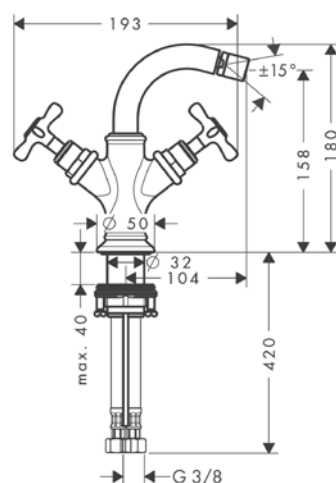

Povrch	Obj.č.	EUR
chrom	16520000	735,60
kartáčovaný černý chrom	16520340	1.103,30
kartáčovaný nikl	16520820	1.103,30
AXOR FinishPlus*	16520XXX	XXX