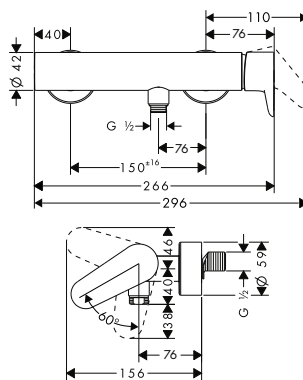

4-otvorová baterie na vanový sokl s páčkovými rukojeťmi a rozetami

obsah balení:		Obsaženo v	Obj.č.
AXOR ShowerSolutions Ruční sprcha 120 3jet		34454XXX	26050XXX
! k instalaci nutné:			Obj.č. EUR
Základní těleso pro 4-otvorovou baterii na vanový sokl		15481180	1.709,60
volitelné doplňky:			Obj.č. EUR
Prodloužení průvlaku pro hadici Secuflex		98806000	4,90

Páková sprchová baterie s instalací na stěnu

Vlastnosti

- / 1 spotřebič
- / vzdálenost středu: 150 mm ± 16 mm
- / maximální průtokové množství při 3 barech: 26 l/min
- / průtokové množství ruční sprchy při 3 barech: 19 l/min

- / keramická kartuše
- / nastavitelné omezení teploty
- / zpětný ventil
- / s odhlučněním
- / vhodné pro průtokový ohřivač
- / připojení hadice DN15

- / Rozměr přívodů: DN15
- / minimální provozní tlak: 1 bar
- / maximální provozní tlak: 10 barů
- / způsob montáže: připojovací etážky ve tvaru „S“

Povrch	Obj.č.	EUR
chrom	34620000	655,30
AXOR FinishPlus*	34620XXX	XXX

Páková sprchová baterie s podomítkovou instalací

Vlastnosti

- / 1 spotřebič
- / varianta: páková
- / keramická kartuše

- / nastavitelné omezení teploty
- / s odhlučněním
- / vhodné pro průtokový ohřivač

- / minimální provozní tlak: 1 bar
- / maximální provozní tlak: 10 barů
- / způsob montáže: základní těleso