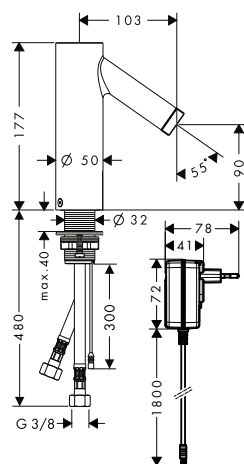

Přehled dalších variant

Elektrické napájení	Nastavení teploty	Povrch	Obj.č.	EUR
provoz na baterie	přednastavitelné	chrom	10106000	921,10
		kartáčovaný černý chrom	10106340	1.381,60
		AXOR FinishPlus*	10106XXX	XXX
provoz na baterie	nastavitelné	chrom	10101000	1.013,30
		kartáčovaný černý chrom	10101340	1.519,90
		AXOR FinishPlus*	10101XXX	XXX
připojení na síť	přednastavitelné	chrom	10145000	1.013,30
		kartáčovaný černý chrom	10145340	1.519,90
		AXOR FinishPlus*	10145XXX	XXX
připojení na síť	nastavitelné	chrom	10140000	1.114,60
		kartáčovaný černý chrom	10140340	1.671,90
		AXOR FinishPlus*	10140XXX	XXX

i 10140XXX Tento produkt je ve zvláštní povrchové úpravě k dispozici jen prostřednictvím poptávky na AXOR Signature.