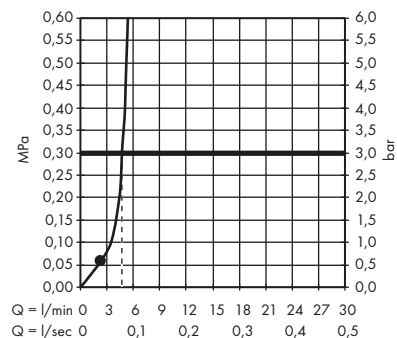

· Horní sprcha 245/185 1jet EcoSmart+, 6 l / min.
35387000, 35387340, 35387670

· Horní sprcha 220 1jet
35382000, 35382340, 35382670

· Horní sprcha 220 1jet EcoSmart, 9 l / min.
35383000, 35383340, 35383670