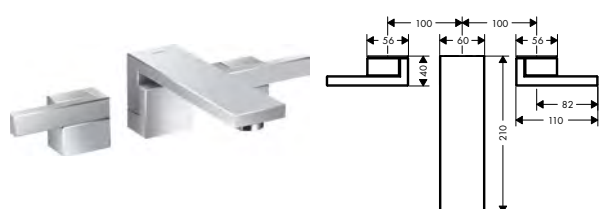

3-otvorové umyvadlové baterie

Vlastnosti všech variant

/ obsahuje: 3-otvorová umyvadlová baterie,
odtoková souprava
/ ComfortZone 130
/ výtok: 173 mm
/ výška baterie výtoku: 130 mm
/ varianta rukojeti: páková rukojeť

/ typ proudu: normální proud
/ maximální průtokové množství při 3 barech:
5 l/min
/ s keramickými ventily pro teplou a studenou vodu
90°
/ vhodné pro průtokové ohřivače vody

/ odtoková souprava Push-Open G 1¼
/ materiál odtokové soupravy: kov
/ způsob montáže: Připojky G ¾
/ Rozměr přívodů: DN15
/ EU taxonomie: max. 6 l/min - podstatný přínos
pro životní prostředí (SC)

diamantový brus

Udržitelnost

Techniky

Přehled dalších variant

ComfortZone	Výtok (mm)	Výška baterie (mm)	Provedení	Povrch	Obj.č.	EUR
130	173	130	hladký povrch	● chrom ● AXOR FinishPlus*	46050000 46050XXX	1.750,70 XXX
130	173	130	diamantový brus	● chrom ● AXOR FinishPlus*	46051000 46051XXX	1.925,70 XXX

Tento produkt není k dispozici ve speciálních kartáčovaných úpravách.

volitelné doplňky:

Prodlužovací sada hadic pro 3-otvorovou umyvadlovou baterii

Obj.č.

38959000

EUR

132,70

3-otvorové nástěnné umyvadlové baterie

Vlastnosti všech variant

/ obsahuje: 3-otvorová umyvadlová baterie,
odtoková souprava
/ výtok: 190 mm
/ varianta rukojeti: páková rukojeť
/ typ proudu: normální proud

/ maximální průtokové množství při 3 barech:
5 l/min
/ s keramickými ventily pro teplou a studenou vodu
90°
/ vhodné pro průtokové ohřivače vody
/ odtoková souprava Push-Open G 1¼

/ materiál odtokové soupravy: kov
/ způsob montáže: základní těleso
/ Rozměr přívodů: DN15
/ EU taxonomie: max. 6 l/min - podstatný přínos
pro životní prostředí (SC)

diamantový brus

Udržitelnost

Techniky

Přehled dalších variant