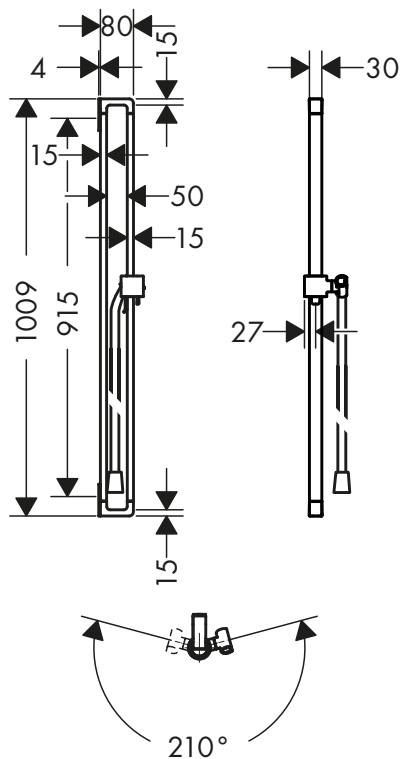

Sprchová tyč 0,90 m

Vlastnosti

- / obsahuje: sprchová tyč, sprchová hadice, jezdec
- / otočná koncovka zabraňuje zamotání hadice
- / držák pro sprchovou hadici s kónickou matkou
- / jezdec je možno natočit vlevo a vpravo, nahoru a dolů
- / průměr tyče: 30 mm
- / profilová trubka: hranaté
- / rozteč otvorů: 915 mm
- / kovový držák ruční sprchy
- / plynule nastavitelný jezdec

- / tiché nastavení úhlu sklonu
- / kovové nástěnné podpěry

Povrch	Obj.č.	EUR
chrom	36736000	476,00
kartáčovaný bronz	36736140	714,00
kartáčovaný černý chrom	36736340	714,00
kartáčovaný nikl	36736820	714,00
leštěný vzhled zlata	36736990	714,00
AXOR FinishPlus*	36736XXX	XXX

obsah balení:

Sprchová hadice 1,60 m

Obsaženo v

36736XXX

Obj.č.

28626XXX

volitelné doplňky:

Krytka pro lištu

Povrch	Obj.č.	EUR
chrom	42871000	71,00
kartáčovaný bronz	42871140	106,40
kartáčovaný černý chrom	42871340	106,40
kartáčovaný nikl	42871820	106,40
leštěný vzhled zlata	42871990	106,40
AXOR FinishPlus*	42871XXX	XXX