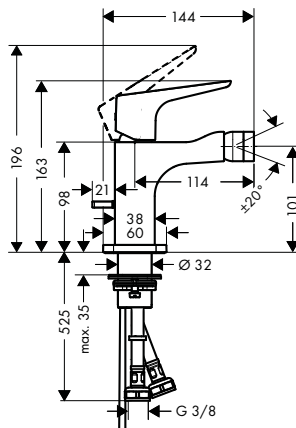

páková rukojeť

Techniky

Přehled dalších variant

Vzdálenost výtoku (mm)	Výška výtoku baterie (mm)	Verze rukojeti	Povrch	Obj.č.	EUR
114	105	kolík	chrom	36120000	516,90
			kartáčovaný bronz	36120140	775,30
			kartáčovaný černý chrom	36120340	775,30
			matná černá	36120670	723,30
			AXOR FinishPlus*	36120XXX	XXX
114	101	páka	chrom	36121000	465,10
			kartáčovaný bronz	36121140	697,70
			kartáčovaný černý chrom	36121340	697,70
			AXOR FinishPlus*	36121XXX	XXX

Páková umyvadlová baterie 130 s bidetovou sprškou a sprchovou hadicí 1,60 m

Vlastnosti

/ obsahuje: páková umyvadlová baterie, ruční sprcha Bidette, držák sprchy, sprchová hadice, odtoková souprava
/ ComfortZone 130
/ vzdálenost výtoku: 143 mm
/ výška výtoku: 126 mm

/ varianta rukojeti: páková rukojeť
/ typ proudu: normální proud
/ typ sprchy Bidette: sprchový proud
/ maximální průtokové množství při 3 barech: 5 l/min
/ keramická kartuše

/ vhodné pro průtokové ohřivače vody
/ odtoková souprava Push-Open G 1 1/4
/ způsob montáže: Přípojky G 3/8
/ Rozměr přívodů: DN 15
/ EU taxonomie: max. 6 l/min - podstatný přínos pro životní prostředí (SC)