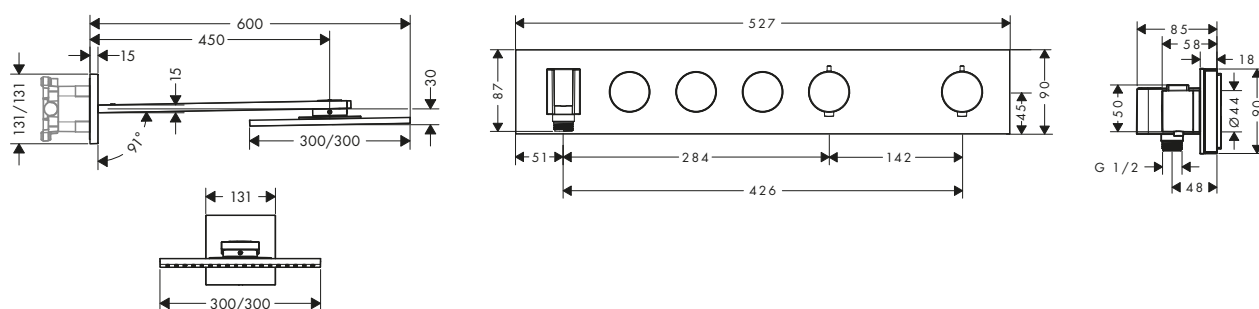

Rozměrové výkresy

Horní sprcha 300/300 2jet se sprchovým ramenem Modul termostatu Select 530/90 s podomítkovou instalací, pro 3 spotřebiče