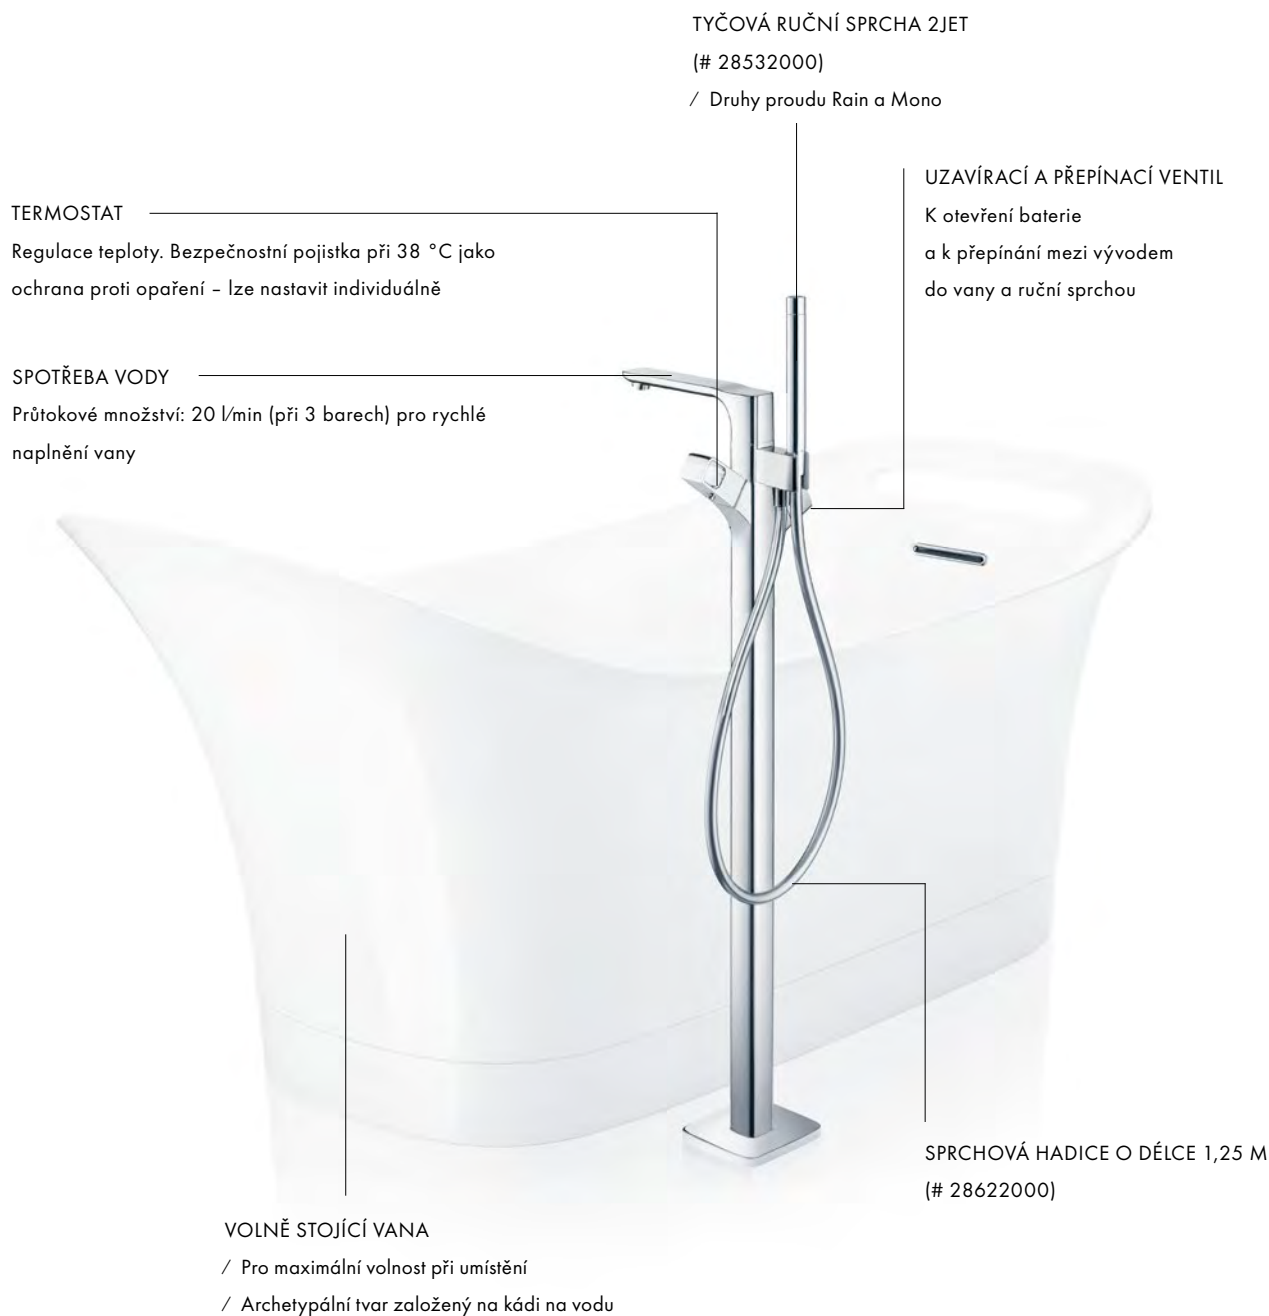

Kombinace stylů až po vanu

Vanovou baterii v eklektickém designu ve variantě stojící na podlaze lze umístit kdekoli v koupelně. Stejně tak smyslově jako její protějšek na umyvadle spojuje nečekané asymetrie a plošnost. V kombinaci s vanou AXOR Urquiola ve tvaru historické kádě na mytí, vyrobené z minerálního odlitku s gelovou vrstvou, tvoří vizuální vrchol koupelny.