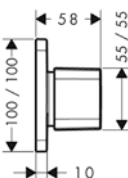

Uzavírací a přepínací ventil Trio/Quattro s podomítkovou instalací

Vlastnosti

/ Rozměr přívodů: DN20

Povrch	Obj.č.	EUR
chrom	11925000	265,20
AXOR FinishPlus*	11925XXX	XXX

i Tento výrobek není k dispozici ve speciální povrchové úpravě leštěného a kartáčovaného černého chromu.

! k instalaci nutné:

	Základní těleso pro Quattro, čtyřcestný přepínač s podomítkovou instalací	16930180	328,20
	Základní těleso pro Trio, uzavírací a přepínací ventil s podomítkovou instalací	16982180	208,30

volitelné doplňky:

	Prodloužení 25 mm	92990000	57,80