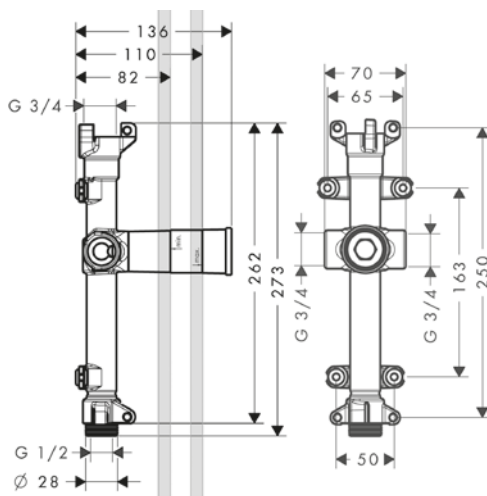

Certifikáty/prohlášení

Obj.č.	EUR
10941180	300,60

Základní těleso/vedení vody pro poličku 240/120 s podomítkovou instalací

Vlastnosti

/ při přímém propojení slouží současně pro vedení vody, případně pro přesné dodržení měř montáže V kombinaci s: # 40873XXX