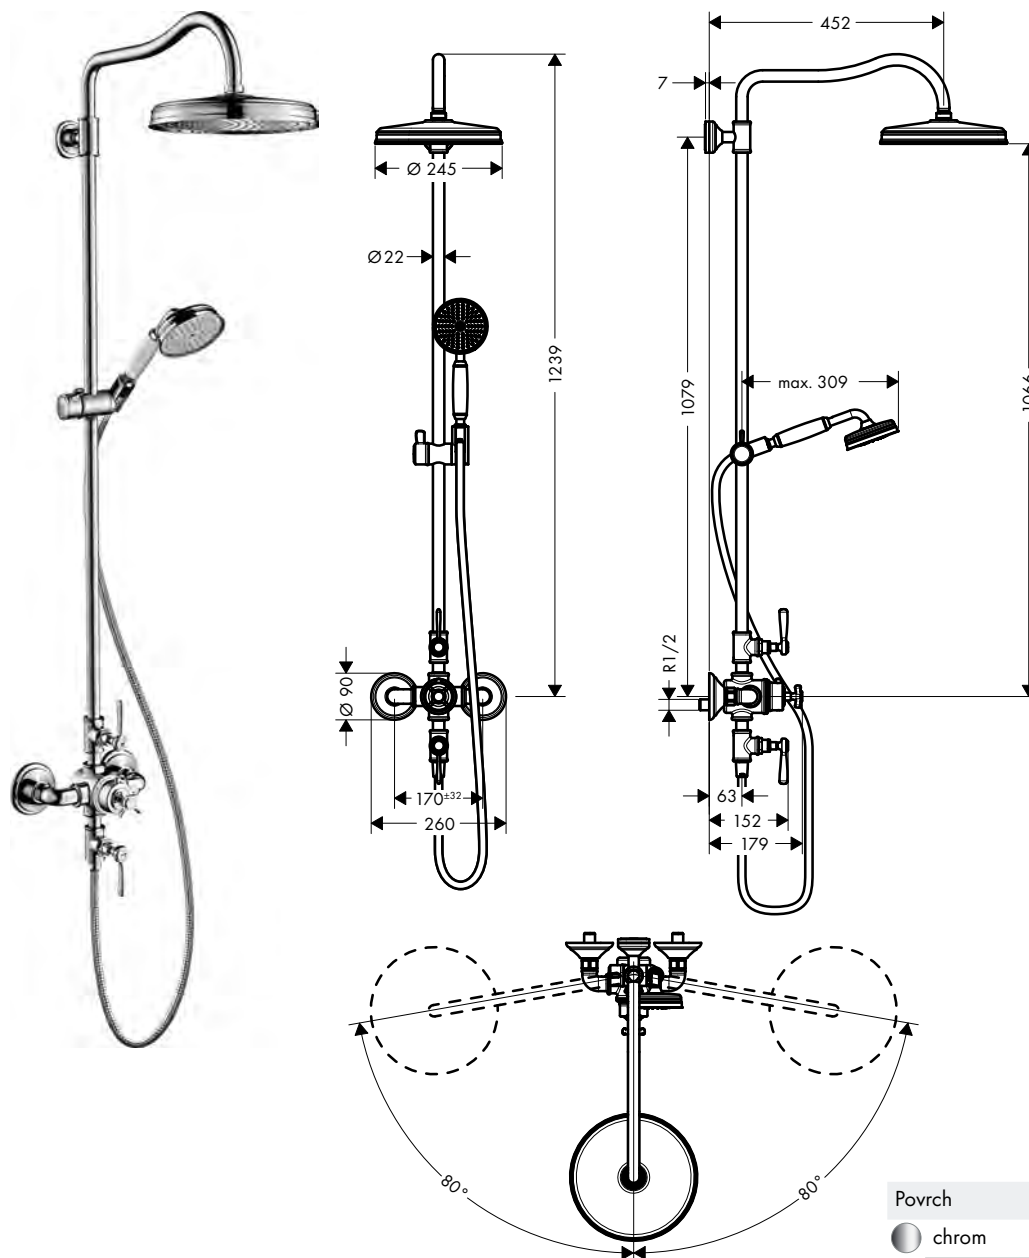

Showerpipe s termostatem a horní sprchou 240 ljet

Vlastnosti

/ obsahuje: hlavová sprcha, ruční sprcha, sprchový termostat, sprchová hadice, jezdec, sprchová tyč
/ velikost horní sprchy: 240 mm
/ druhy proudu horní sprchy: RainAir
/ průtok při proudu RainAir (při 0,3 MPa): 15 l/min
/ ruční sprcha s proudem: RainAir
/ průtokové množství ruční sprchy při 3 barech: 13,5 l/min
/ Maximální průtok pro Showerpipe při 3 barech: 15 l/min

/ minimální průtokový tlak: 1 bar
/ minimální provozní tlak: 1 bar
/ maximální provozní tlak: 10 barů
/ průměr sprchové tyče: 22 mm
/ držák ruční sprchy s nastavitelnou výškou
/ otočné rameno sprchy
/ délka sprchového ramena horní sprchy: 450 mm
/ termostat AXOR Montreux
/ bezpečnostní pojistka při 40 °C
/ předem nastavitelné omezení teplé vody

/ výtoky ovládané otočným ovladačem
/ vhodné pro průtokové ohřívače vody
/ typ montáže: instalace na stěnu
/ Rozměr přívodů DN15
/ spojovací závit G½
/ vzdálenost středu 170 ± 32 mm
/ přirozeně zabezpečené proti zpětnému toku
/ délka tyče: 1060 mm
/ 2 funkce

Techniky

Druhy proudů

Certifikáty/prohlášení

Povrch	Obj.č.	EUR
● chrom	16572000	2.729,60
● kartáčovaný černý chrom	16572340	4.094,40
● kartáčovaný nikl	16572820	4.094,40
● AXOR FinishPlus*	16572XXX	XXX

obsah balení:

AXOR Montreux Talířová horní sprcha 240 ljet

Obsaženo v

16572XXX 28474XXX

AXOR Montreux Ruční sprcha 100 ljet

16572XXX 16320XXX

Kovová sprchová hadice 1,60 m

16572XXX 28116XXX