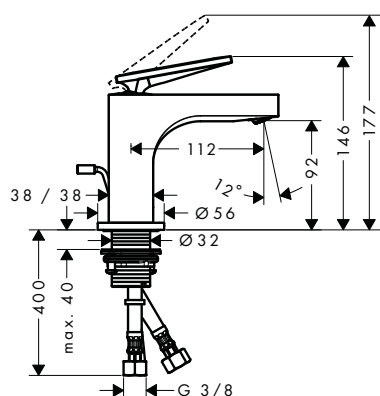

Pákové baterie pro umyvátka

Vlastnosti všech variant

/ obsahuje: páková umyvadlová baterie, odtoková souprava
/ varianta rukojeti: páková rukojeť
/ maximální průtokové množství při 3 barech: 5 l/min

/ keramická kartuše
/ vhodné pro průtokové ohřívače vody
/ odtoková souprava s táhlem G 1 1/4
/ způsob montáže: Přípojky G 3/8
/ Rozměr přívodů: DN15

/ EU taxonomie: max. 6 l/min - podstatný přínos pro životní prostředí (SC)

90

Udržitelnost

Techniky

Přehled dalších variant

ComfortZone	Vzdálenost výtoku (mm)	Výška výtoku baterie (mm)	Druhy proudů	Verze rukojeti	Varianta	Povrch	Obj.č.	EUR
80	104	77	normální proud	kolík	hladký povrch	chrom	39015000	632,60
						kartáčovaný černý chrom	39015340	948,90
						AXOR FinishPlus*	39015XXX	XXX
90	112	92	laminární proud	kolík	hladký povrch	chrom	39035000	632,60
						kartáčovaný černý chrom	39035340	948,90
						AXOR FinishPlus*	39035XXX	XXX
90	112	92	laminární proud	páka	hladký povrch	chrom	39022000	504,80
						kartáčovaný černý chrom	39022340	757,30
						AXOR FinishPlus*	39022XXX	XXX
90	112	92	laminární proud	páka	rombický brus	chrom	39001000	558,30
						kartáčovaný černý chrom	39001340	837,50
						AXOR FinishPlus*	39001XXX	XXX

Míry na rozměrových náčrtech jsou v mm.

Technická specifikace výrobků a měrné jednotky mohou být změněny.