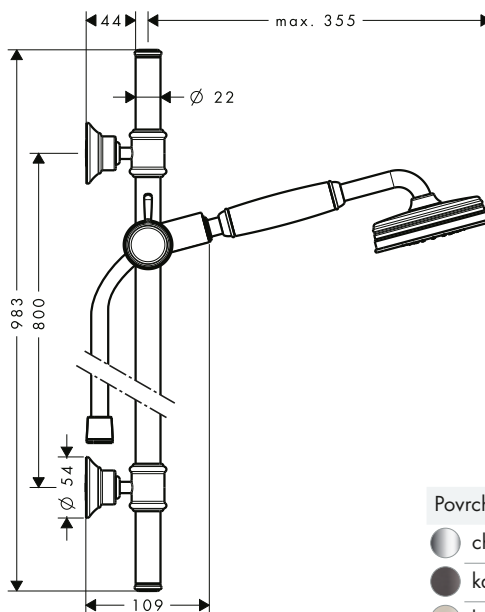

Sprchová sada 0,90 m s ruční sprchou 100 1jet

Vlastnosti

/ obsahuje: ruční sprcha, sprchová tyč, sprchová hadice, jezdec
/ velikost sprchové hlavice: 100 mm
/ typ proudu: RainAir
/ držák pro sprchovou hadici s kónickou matkou

/ AXOR Montreux nástěnná tyč 0,90 m
/ maximální průtokové množství při 3 barech: 16 l/min
/ minimální průtokový tlak: 1 bar
/ upevnění na stěnu: upevnění šroubem

/ kovové nástěnné podpěry
/ profil trubky: kulatý
/ průměr sprchové tyče: 25 mm
/ rozteč otvorů 915 mm

Techniky

Druhy proudů

Povrch	Obj.č.	EUR
chrom	27982000	735,60
kartáčovaný černý chrom	27982340	1.103,30
kartáčovaný nikl	27982820	1.103,30
AXOR FinishPlus*	27982XXX	XXX

obsah balení:

Ruční sprcha 100 1jet

Obsaženo v

Obj.č.

27982XXX 16320XXX

Kovová sprchová hadice 1,60 m

27982XXX 28116XXX

volitelné doplňky:

Košík na mýdlo 160/83

Povrch	Obj.č.	EUR
chrom	42066000	224,90
kartáčovaný černý chrom	42066340	337,40
kartáčovaný nikl	42066820	337,40
AXOR FinishPlus*	42066XXX	XXX