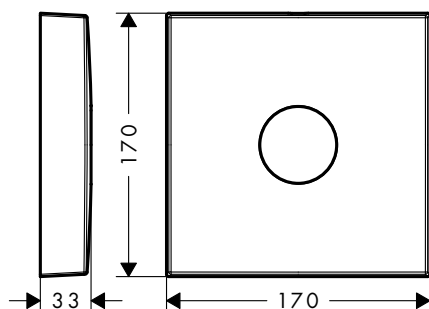

Prodlužovací rozeta hranatá, jeden otvor

Vlastnosti

/ pro situace s omezenou hloubkou pro podomítkovou instalaci

/ průměr: 170 mm
/ rozměr: o 18 mm vyšší než sériová rozeta

/ délka prodloužení: 33 mm

Povrch	Obj.č.	EUR
chrom	14964000	81,30
AXOR FinishPlus*	14964XXX	XXX

Prodlužovací rozeta hranatá, jeden otvor, červená-modrá

Vlastnosti

/ pro situace s omezenou hloubkou pro podomítkovou instalaci

/ průměr: 170 mm
/ rozměr: o 18 mm vyšší než sériová rozeta

/ délka prodloužení: 33 mm