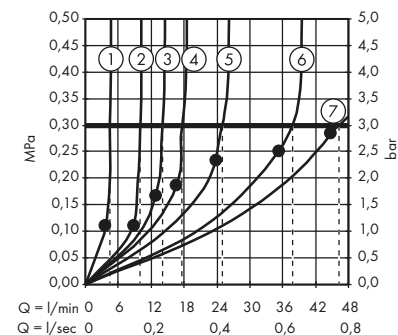

1. 1 x boční sprcha
2. 2 x boční sprcha
3. 3 x boční sprcha
4. 4 x boční sprcha
5. 6 x boční sprcha
6. 9 x boční sprcha
7. 12 x boční sprcha

· Boční sprcha kulatá 1jet
28464000