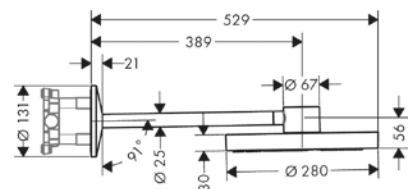

Horní sprcha 75 1jet EcoSmart
se sprchovým ramenem