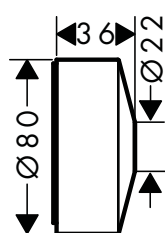

Povrch	Obj.č.	EUR
chrom	13610000	35,70
matná černá	13610670	49,90
matná bílá	13610700	49,90
AXOR FinishPlus*	13610XXX	XXX