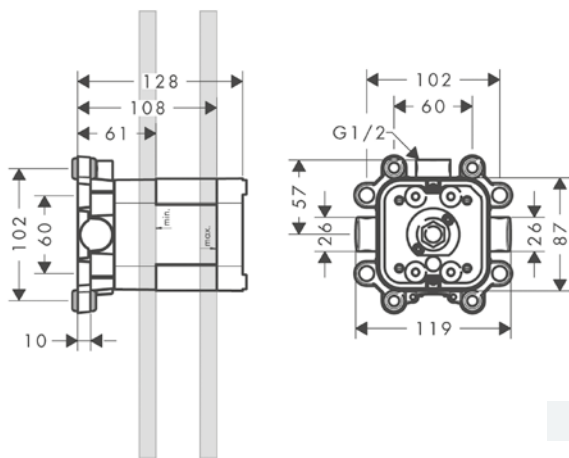

Základní tělesa | základní těleso

Základní těleso pro horní sprchu 240/240 1jet se sprchovým ramenem

Vlastnosti

/ u instalace v přímém propojení s # 40872000, # 40873000 je nutná montážní deska

10973180
/ zvukově oddělená montáž

/ minimální montážní hloubka: 61 mm
/ maximální montážní hloubka: 108 mm

Certifikáty/prohlášení

Obj.č.	EUR
10921180	300,60

Základní těleso pro LampShower 275 1jet se sprchovým ramenem a horní sprchu 240 2jet se sprchovým ramenem

Vlastnosti

/ základní těleso je zapotřebí v případě nedostatečné kvality a stability konstrukce stěny

/ zvukově oddělená montáž
/ přívod elektrického napájení instalační trubkou

/ Rozměr přívodů: Rp 1/2