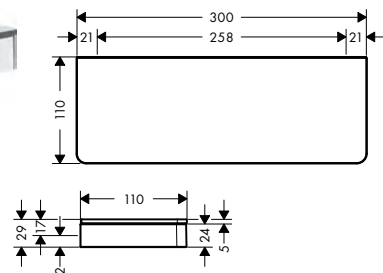

/ s upevňovacím materiálem

/ skryté upevnění

/ průměr vrtaného otvoru: 6 mm

/ vhodné do sprchy

150

300

Další informace o tomto produktu naleznete na další stránce.

Přehled dalších variant