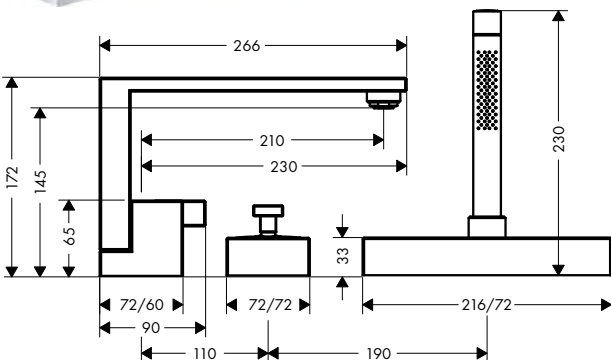

k instalaci nutné: Obj.č. EUR

AXOR iBox universal Základní těleso Obj.č. 01700180 EUR 163,20

volitelné doplňky: Obj.č. EUR

Sada montážních lišt pro iBox universal Obj.č. 93171000 EUR 42,50

Prodloužení 25 mm pro základní těleso iBox universal Obj.č. 13587000 EUR 59,90

3-otvorové pákové baterie na okraj vany

Vlastnosti všech variant

/ obsahuje: 3-otvorová páková vanová baterie na okraj vany, tyčová ruční sprcha, držák sprchy
/ výtok: 210 mm
/ druh baterie: normální proud
/ ruční sprcha s proudem: Rain, Mono
/ maximální délka vytažení ruční sprchy: 1,45 m
/ maximální průtokové množství při 3 barech: 20 l/min

/ průtokové množství pro vanový výtok při 3 barech: 20 l/min
/ průtokové množství ruční sprchy při 3 barech: 9 l/min
/ keramická kartuše
/ nastavitelné omezení teploty
/ zpětný ventil
/ vhodné pro průtokový ohřívač

/ Rozměr přívodů: DN15
/ způsob montáže: základní těleso
/ instalace na okraj vany
/ minimální provozní tlak: 1 bar
/ maximální provozní tlak: 10 barů
/ v případě servisu lze vnitřní vedení vytáhnout

diamantový brus

Druhy proudů