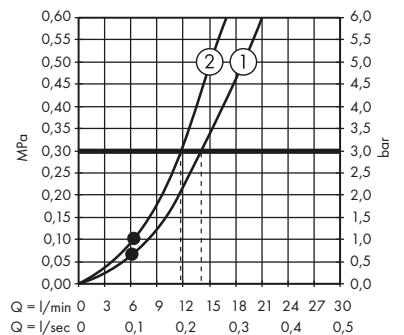

1. Normální proud
2. Jemný proud