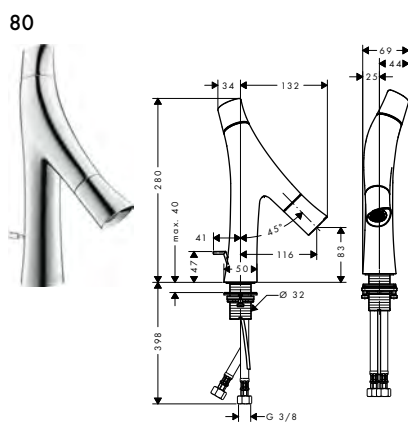

Udržitelnost

Techniky

Přehled dalších variant

ComfortZone	Vzdálenost výtoku (mm)	Výška výtoku baterie (mm)	Odtoková souprava	Pro umyvadlové mísy	Povrch	Obj.č.	EUR
80	116	83	táhlo	-	chrom	12010000	602,40
					AXOR FinishPlus*	12010XXX	XXX
80	116	83	neuzavíratelná	-	chrom	12011000	602,40
					AXOR FinishPlus*	12011XXX	XXX
170	116	168	neuzavíratelná	■	chrom	12012000	760,60
					AXOR FinishPlus*	12012XXX	XXX

Míry na rozměrových náčrtech jsou v mm.

Technická specifikace výrobků a měrné jednotky mohou být změněny.