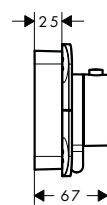

3 spotřebiče