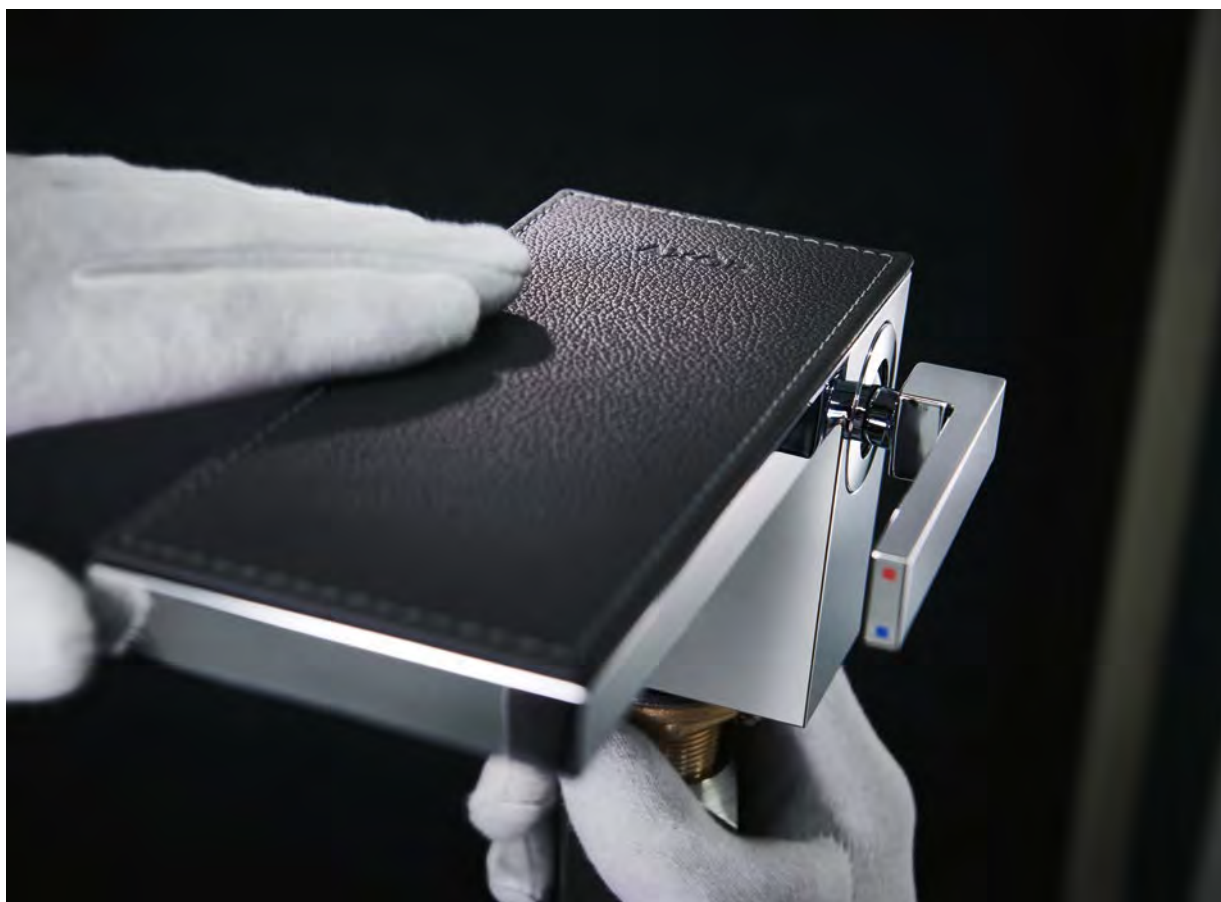

Přírodní materiály do koupelny – každá horní destička je unikát sám o sobě

Tyto ušlechtilé materiály rozvíjejí svůj účinek na horních destičkách AXOR MyEdition jedinečným způsobem. Každá varianta byla vyvinuta během intenzivního procesu, vznikla s použitím řemeslné preciznosti a byla vyzkoušena v rámci dlouhodobých interních testů pro používání baterií za těch nejnáročnějších podmínek. Na konci tak stojí dokonalý celek.

Fascinujícím příkladem je ušlechtilá ořechová dýha. Z jemných plátů dřeva vznikají stabilní díly s příjemnou texturou v sytě hnědé barvě s jemným proužkovaným žilkováním.

Bílý mramor Lasa z Jižního Tyrolska se vyznačuje jemným zlatým žilkováním. Horní destičky se oddělují od mramorového bloku v tenounkých vrstvách a precizně se zpracovávají do kamenné dýhy s dokonalými povrchovými vlastnostmi.

Jeho tmavý protějšek, Nero Marquina, pochází z lomů z Baskicka na severu Španělska. Je sytě černý s výrazným bílým žilkováním a vyjadřuje maximální eleganci.

Stejně pečlivý je i výběr napa hověziny evropského původu. Díky preciznímu zpracování je tento materiál velmi odolný a vhodný i pro použití v mokřém prostoru.

Každá horní destička je unikát sám o sobě. Každá baterie AXOR MyEdition se tak stává nezaměnitelným originálem. Pro špičkovou individualizaci umyvadla i vany.

Aby byla zajištěna dlouhá životnost horních destiček, je ke každému materiálu přiloženo individuální doporučení pro údržbu.