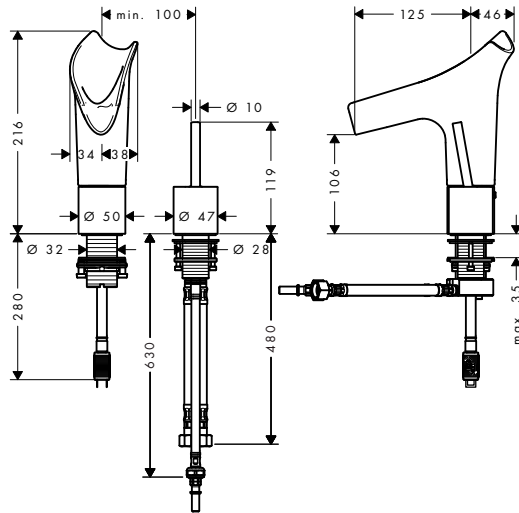

2-otvorová umyvadlová baterie 110 s odtokovou soupravou

Vlastnosti

/ obsahuje: 2-otvorová umyvadlová baterie,
odtoková souprava
/ ComfortZone 110
/ vzdálenost výtoku: 125 mm
/ výška výtoku: 106 mm
/ varianta rukojeti: páková rukojeť
/ rozsah otáčení nastavitelný do 3 rozmezí 95°,
120° nebo 360°

/ typ proudu: laminární proud
/ sklo lze snadno sejmout díky spoji EasyClick
/ sklo je vhodné pro mytí v myčce
/ materiál výtoku: křišťálové sklo
/ maximální průtokové množství při 3 barech:
4 l/min
/ keramická kartuše
/ neuzavíratelná odtoková souprava

/ způsob montáže: Připojky G 3/8
/ Rozměr přívodů: DN15
/ rukojeť lze umístit vpravo nebo vlevo
/ vhodné jen pro soukromý sektor
/ EU taxonomie: max. 6 l/min - podstatný přínos
pro životní prostředí (SC)

Udržitelnost

Techniky

Certifikáty/prohlášení

Povrch	Obj.č.	EUR
● chrom	12115000	1.665,30
● AXOR FinishPlus*	12115XXX	XXX