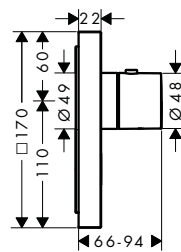

Termostaty HighFlow s podomítkovou instalací

volitelné doplňky:	Pro	Povrch	Obj.č.	EUR
Prodloužení 25 mm pro základní těleso iBox universal			13587000	59,90
Sada montážních lišt pro iBox universal			93171000	42,50
Ventil s podomítkovou instalací, hranatá verze, pro 3 spotřebiče	36718XXX	chrom AXOR FinishPlus*	36717000 36717XXX	578,30 XXX
Prodlužovací rozeta	36711XXX	chrom AXOR FinishPlus*	98860000 98860XXX	60,00 XXX
Ventil s podomítkovou instalací, s rozetou softsquare, pro 3 spotřebiče	36711XXX	chrom matná černá AXOR FinishPlus*	36773000 36773670 36773XXX	578,30 809,60 XXX

Termostaty HighFlow s podomítkovou instalací

Vlastnosti všech variant

/ pohodlné zapnutí a vypnutí spotřebiče tlačítkem Select
/ termostatická kartuše
/ maximální průtokové množství při 3 barech: 59 l/min

/ průtokové množství horního vývodu: 59 l/min
/ minimální provozní tlak: 1 bar
/ maximální provozní tlak: 10 barů
/ Bezpečnostní pojistka při 40 °C
/ nastavitelné omezení teploty

/ způsob montáže: základní těleso
/ termostat je dodáván s tlačítkem ruční sprchy

kulaté

čtverec

softsquare

Certifikáty/prohlášení

Přehled dalších variant

	Tvar	Povrch	Obj.č.	EUR
	kulaté	chrom	36726000	800,00
		kartáčovaný nikl	36726820	1.200,00
		leštěná mosaz	36726930	1.200,00
		AXOR FinishPlus*	36726XXX	XXX
	čtvercové	chrom	36716000	800,00
		AXOR FinishPlus*	36716XXX	XXX
	softsquare	chrom	36706000	800,00
		AXOR FinishPlus*	36706XXX	XXX

! k instalaci nutné:

Základní těleso

Obj.č.	EUR
01700180	163,20

volitelné doplňky:

Prodloužení 25 mm pro základní těleso iBox universal

Obj.č.	EUR
13587000	59,90

Sada montážních lišt pro iBox universal

Obj.č.	EUR
93171000	42,50

Další informace o tomto produktu naleznete na další stránce.