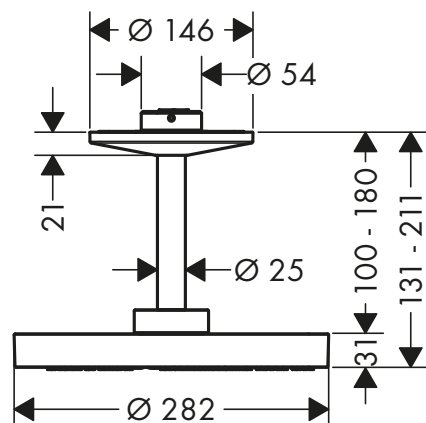

Horní sprcha 2jet, 1jet se sprchovým ramenem

Přehled dalších variant

Velikost sprchové hlavice	Počet druhů proudů	Druhy proudů	Max. průtokové množství - 3 bar (l/min)	Minimální tlak průtoku (bar)	Délka sprchového ramena (mm)	Povrch	Obj.č.	EUR
280	2	PowderRain, Rain	12	1,5	389	chrom	48492000	1.306,40
						kartáčovaný bronz	48492140	1.959,60
						kartáčovaný černý chrom	48492340	1.959,60
						matná černá	48492670	1.829,00
						matná bílá	48492700	1.920,40
						leštěný vzhled zlata	48492990	1.959,60
						AXOR FinishPlus*	48492XXX	XXX
280	1	kombinace PowderRain a Rain	12,3	1,2	390	chrom	48491000	1.128,40
						kartáčovaný bronz	48491140	1.692,60
						kartáčovaný černý chrom	48491340	1.692,60
						matná černá	48491670	1.579,50
						matná bílá	48491700	1.579,50
						leštěný vzhled zlata	48491990	1.692,60
						AXOR FinishPlus*	48491XXX	XXX

k instalaci nutné:	pro	Obj.č.	EUR
Základní těleso pro horní sprchu se sprchovým ramenem	48492XXX	35361180	392,90

Horní sprchy 2jet, 1jet s přívodem od stropu

Vlastnosti všech variant

/ obsahuje: hlavová sprcha, přívod od stropu
/ velikost sprchové hlavice: 280 mm
/ materiál disku vodních proudů: kov

/ kovový přívod od stropu
/ horní sprcha demontovatelná pro čištění
/ montáž: strop

/ Rozměr přívodů: DN15
/ vhodné pro průtokový ohříváč

2 druhy proudů