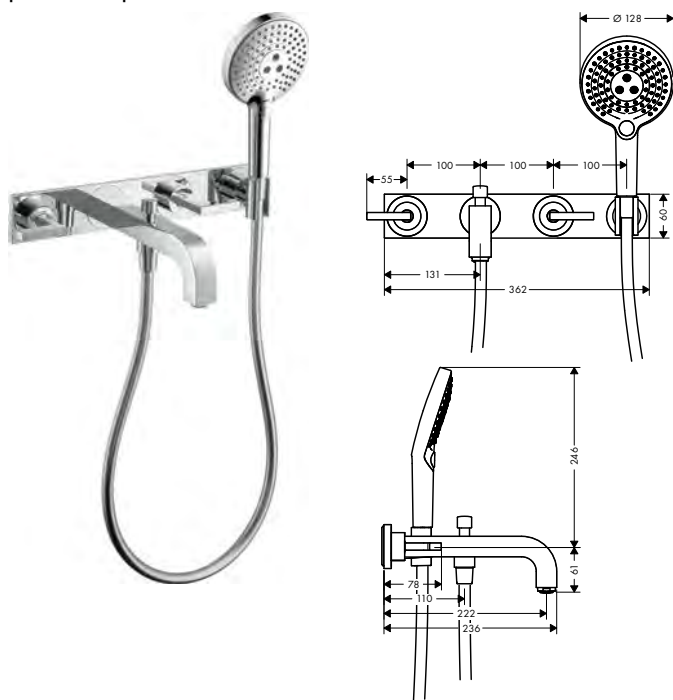

Pákové vanové baterie pro podomítkovou instalaci

volitelné doplňky:	Povrch	Obj.č.	EUR
Sada montážních lišt pro iBox universal		93171000	42,50

3-otvorové vanové baterie pro podomítkovou instalaci a nástěnnou montáž s deskou

Vlastnosti všech variant

- / obsahuje: 3-otvorová vanová armatura, ruční sprcha, držák sprchy, sprchová hadice
- // vzdálenost výtoku: 222 mm
- / druh baterie: normální proud
- / ruční sprcha s proudem: Rain, RainAir, WhirlAir
- / maximální průtokové množství při 3 barech: 22,5 l/min
- / průtokové množství pro vanový výtok při 3 barech: 22,5 l/min
- / průtokové množství ruční sprchy při 3 barech: 20 l/min
- / keramické ventily teplá/studená 90°
- / přepínač s automatickým resetováním
- / zpětný ventil
- / Rozměr přívodů: DN 15
- / způsob instalace: podomítková instalace
- / způsob montáže: základní těleso
- / pro zavěšení na stěnu
- / minimální provozní tlak: 1 bar
- / maximální provozní tlak: 10 barů
- / není nutný žádný další otvor pro údržbu

páková rukojeť