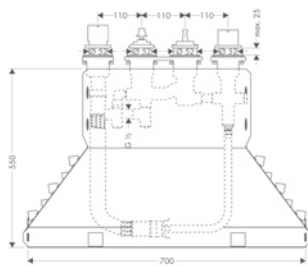

/ délka prodloužení: 25 mm

Obj.č.	EUR
96500000	63,10

Základní těleso pro 4-otvorovou termostatickou baterii na okraj vany

Vlastnosti

/ maximální délka vytažení ruční sprchy: 110 cm
/ Rozměr přívodů: DN15

Obj.č.	EUR
15482180	1.303,30