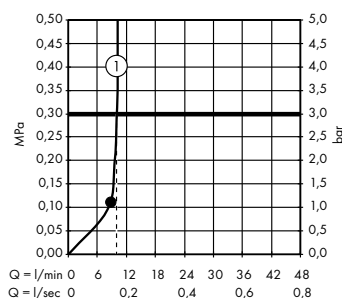

Sprchový modul 120/120

s podomítkovou instalací, hranatá verze

28491000

- ① Rain

Funkce je zaručena od bodu *. Hodnoty spotřeby byly změřeny v praxi s příslušnou baterií/podomítkovým ventilem.