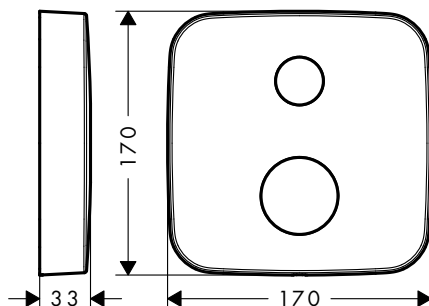

Prodlužovací rozeta softsquare, dva otvory, šipka

Vlastnosti

/ pro situace s omezenou hloubkou pro podomítkovou instalaci

/ průměr: 170 mm
/ rozměr: o 18 mm vyšší než sériová rozeta

/ délka prodloužení: 33 mm