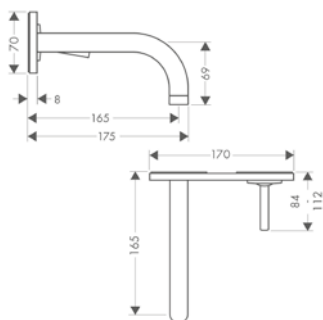

Pákové umyvadlové baterie pro montáž na stěnu, s destičkou

Vlastnosti všech variant

/ obsahuje: páková umyvadlová baterie nástěnná pod omítku, odtoková souprava
/ varianta rukojeti: páková rukojeť
/ typ proudu: normální proud
/ maximální průtokové množství při 3 barech: 5 l/min

/ keramická kartuše
/ vhodné pro průtokové ohřivače vody
/ neuzavíratelná odtoková souprava
/ způsob montáže: základní těleso
/ Rozměr přívodů: DN15

/ rukojeť může být umístěna vpravo nebo vlevo, v závislosti na instalaci základního tělesa
/ EU taxonomie: max. 6 l/min - podstatný přínos pro životní prostředí (SC)

165