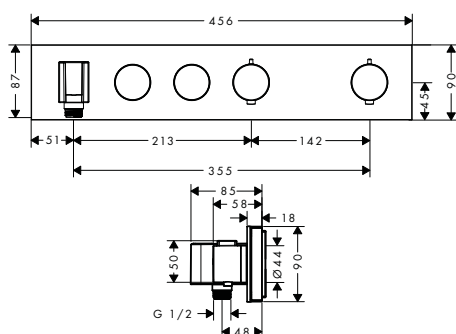

Další informace o tomto produktu naleznete na další stránce.