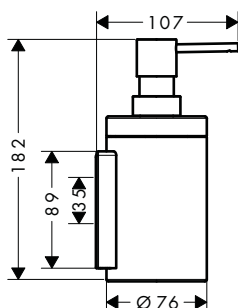

Povrch	Obj.č.	EUR
chrom	42810000	154,40
matná černá	42810670	216,20
matná bílá	42810700	216,20
AXOR FinishPlus*	42810XXX	XXX