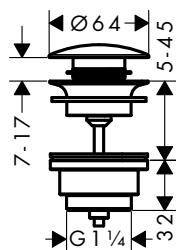

Povrch	Obj.č.	EUR
chrom	51300000	82,80
kartáčovaný bronz	51300140	124,20
kartáčovaný černý chrom	51300340	124,20
matná černá	51300670	115,90
matná bílá	51300700	115,90
kartáčovaný nikel	51300820	124,20
leštěný vzhled zlata	51300990	124,20
AXOR FinishPlus*	51300XXX	XXX