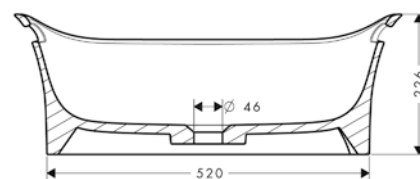

Povrch	Obj.č.	EUR
○ bílá	11300000	1.735,70

volitelné doplňky:

Odtoková souprava s neuzavíratelným odtokovým ventilem pro umyvadla

Povrch	Obj.č.	EUR
● chrom	51301000	53,20
● AXOR FinishPlus*	51301XXX	XXX

Umyvadlová mísa 511 mm

Vlastnosti

/ materiál: minerální odlitek s povrchem gelcoat
/ míra lesku: lesklá
/ bez otvoru pro baterii

/ bez přepadu
/ bez poličky
/ bez odtokové soupravy

/ jen ve spojení s umyvadlovými bateriemi bez táhla
/ způsob instalace: vestavba na desku