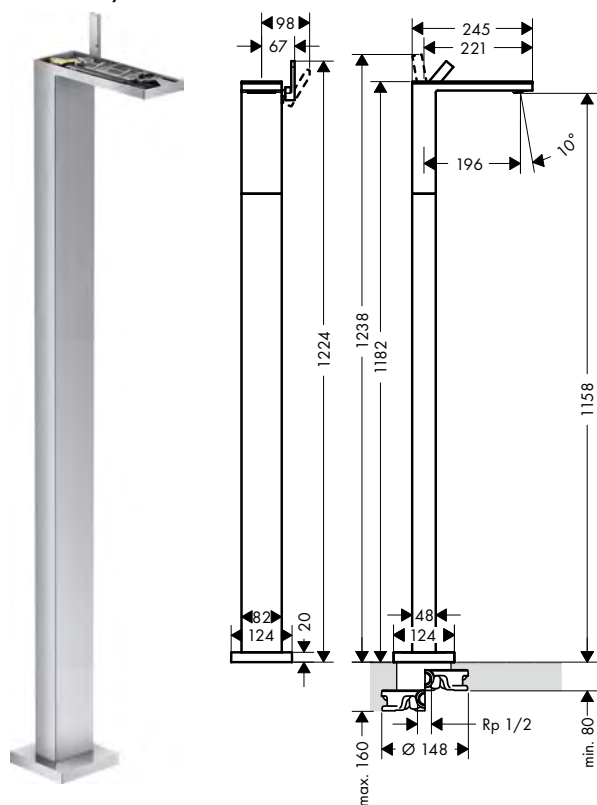

s destičkou

bez destičky

Udržitelnost

Přehled dalších variant

Výtok (mm)	Provedení	Povrch	K dispozici od	Obj.č.	EUR
196	s destičkou	chrom/zrcadlové sklo		47040000	1.977,10
		chrom/černé sklo		47040600	1.977,10
		matná černá / černé sklo	1.Q/2024	47040670	2.768,00
196	bez destičky	chrom		47042000	1.805,90
		kartáčovaný bronz		47042140	2.708,80
		kartáčovaný černý chrom		47042340	2.708,80
		matná černá	1.Q/2024	47042670	2.528,20
		AXOR FinishPlus*		47042XXX	XXX