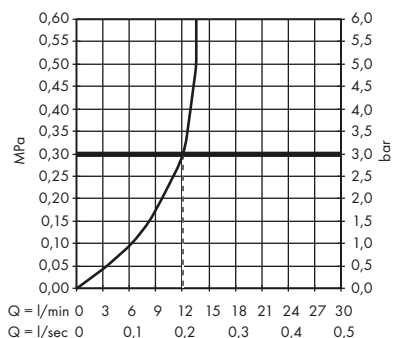

1. Horní sprcha
2. Ruční sprcha

1. Horní sprcha
2. Ruční sprcha