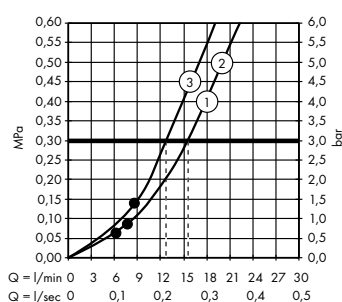

Příklad plánování

Termostatická baterie AXOR ShowerSelect pro 1 spotřebič se sprchovou sadou AXOR Citterio E:

Více než pouhý standard pro podomítkové instalace. iBox universal je perfektní základní těleso pro výroby AXOR ShowerSelect a poskytuje maximální flexibilitu v plánování koupelen. Kombinace s termostatickou baterií AXOR ShowerSelect a sprchovou sadou AXOR Citterio E vytváří sprchový projekt, který se vyznačuje čistým designem a vysokou technickou precizností.

- / Univerzální využití tělesa iBox jako základního tělesa
- / iBox universal se hodí pro soukromý i veřejný sektor a odpovídá běžným normám a standardům po celém světě
- / Čistý celkový vzhled: Technologie se elegantně skryje ve stěně
- / Předinstalace poskytuje více času při výběru vybavení
- / Řešení, které šetří místem a poskytuje tak větší volnost pohybu při sprchování
- / Bezproblémová výměna vybavení při renovaci
- / Jednoduchá a rychlá montáž
- / Bezpečnost: podomítkové řešení, které je osvědčené více jak 18 let

Produkty

Sprchová sada 0,90 m s ruční sprchou 120 3jet

36735000

Termostat s podomítkovou instalací, softsquare, pro 1 spotřebič

36705000

Základní těleso iBox universal

01700180

Přípojka hadice kulatá

27451000

Průtokové diagramy

Sprchová sada 0,90 m s ruční sprchou 120 3jet
36735000

- ① RainAir
- ② Rain
- ③ WhirlAir

Funkce je zaručena od bodu *. Hodnoty spotřeby byly změřeny v praxi s příslušnou baterií/podomítkovým ventilem.