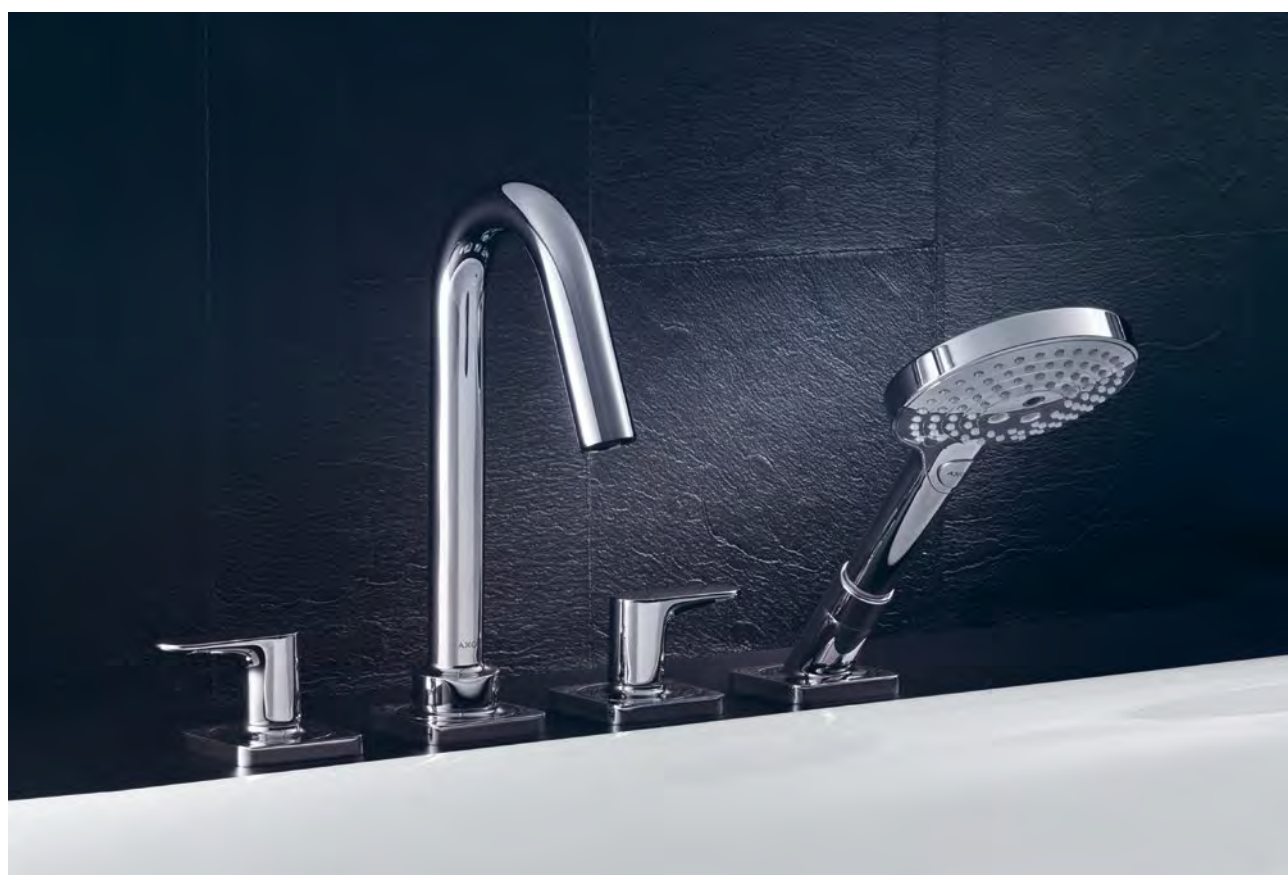

Moderní design pro vanu

4-otvorová baterie s montáží na okraj vany AXOR Citterio M je díky svému filigránskému designu optimálním produktem pro vanu v moderních koupelnách. Pákové rukojeti ve tvaru rozpůleného říčního obláčku umožňují velmi ergonomické ovládání a jsou opravdu příjemné do ruky. AXOR Citterio M dostojí nárokům městského života v nejrůznějších případech používání koupelny.