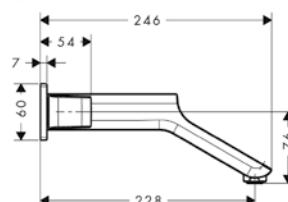

3-otvorové nástěnné umyvadlové baterie

Vlastnosti všech variant

/ obsahuje: 3-otvorová umyvadlová podomítková baterie, montáž na stěnu, odtoková souprava
/ varianta rukojeti: třmenová rukojeť
/ typ proudu: normální proud

/ maximální průtokové množství při 3 barech: 5 l/min
/ s keramickými ventily pro teplou a studenou vodu 90°
/ vhodné pro průtokové ohřívače vody

/ neuzavíratelná odtoková souprava
/ způsob montáže: základní těleso
/ Rozměr přívodů: DN15
/ EU taxonomie: max. 6 l/min - podstatný přínos pro životní prostředí (SC)

168

228

Udržitelnost

Techniky

Přehled dalších variant

Vzdálenost výtoku (mm)	Povrch	Obj.č.	EUR
168	chrom	11042000	959,60
	AXOR FinishPlus*	11042XXX	XXX
228	chrom	11043000	1.032,40
	AXOR FinishPlus*	11043XXX	XXX

Tento výrobek není k dispozici ve speciální povrchové úpravě leštěného a kartáčovaného černého chromu.

k instalaci nutné:

Základní těleso

Obj.č.

EUR

10303180

279,40