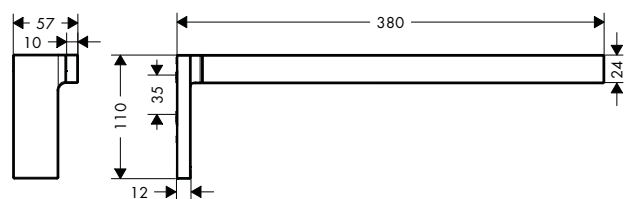

AXOR Universal Rectangular Vanové držáky ručníků

Přehled dalších variant

Rozměry výrobku (mm)	Povrch	Obj.č.	EUR
600	chrom	42661000	319,00
	kartáčovaný bronz	42661140	478,50
	kartáčovaný černý chrom	42661340	478,50
	matná černá	42661670	446,60
	kartáčovaný nikl	42661820	478,50
	leštěný vzhled zlata	42661990	478,50
	AXOR FinishPlus*	42661XXX	XXX
800	chrom	42683000	364,60
	kartáčovaný bronz	42683140	546,90
	kartáčovaný černý chrom	42683340	546,90
	matná černá	42683670	510,50
	kartáčovaný nikl	42683820	546,90
	leštěný vzhled zlata	42683990	546,90
	AXOR FinishPlus*	42683XXX	XXX

AXOR Universal Rectangular Držáky na ručníky

Vlastnosti všech variant

/ pro zavěšení na stěnu
/ materiál: kov
/ pevný

/ délka: 380 mm
/ s upevňovacím materiálem
/ rozteč otvorů: 35 mm

/ průměr vrtaného otvoru: 6 mm
/ skryté upevnění

jednoduchý