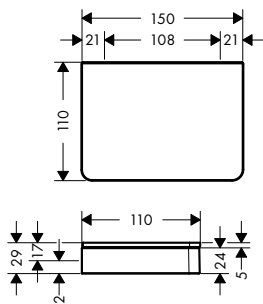

AXOR Universal Doplnky Police

Vlastnosti všech variant

/ pro zavěšení na stěnu

/ lze kombinovat s držákem na toaletní papír (nutná sada adaptérů #42870XXX)

/ materiál rámu: mosaz

/ materiál police: bezpečnostní sklo

/ s upevňovacím materiálem

/ skryté upevnění

/ průměr vrtaného otvoru: 6 mm

/ vhodné do sprchy

150