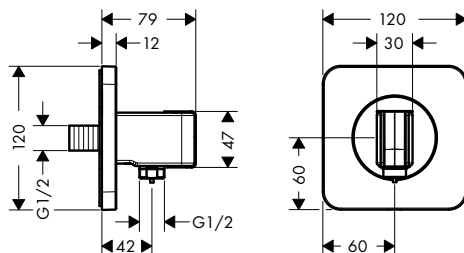

Povrch	Obj.č.	EUR
chrom	36724000	189,50
kartáčovaný bronz	36724140	284,20
kartáčovaný černý chrom	36724340	284,20
matná černá	36724670	265,30
leštěný vzhled zlata	36724990	284,20
AXOR FinishPlus*	36724XXX	XXX

volitelné doplňky:

AXOR ShowerSolutions Základní těleso pro sprchový modul 120/120 s podomítkovou instalací

Obj.č. EUR

28486180 168,40