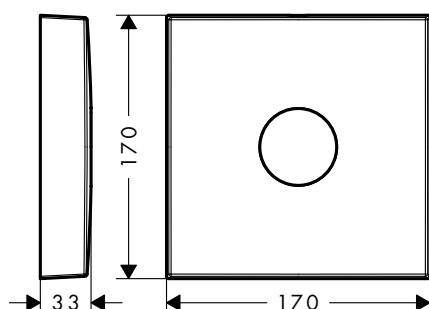

Prodlužovací rozeta hranatá, jeden otvor, šipka

Vlastnosti

/ pro situace s omezenou hloubkou pro podomítkovou instalaci

/ průměr: 170 mm
/ rozměr: o 18 mm vyšší než sériová rozeta

/ délka prodloužení: 33 mm