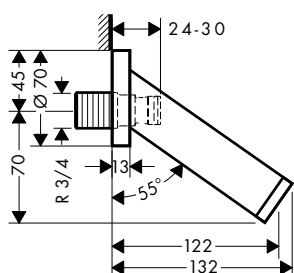

Techniky

Povrch	Obj.č.	EUR
chrom	10410000	227,50
kartáčovaný černý chrom	10410340	341,20
AXOR FinishPlus*	10410XXX	XXX