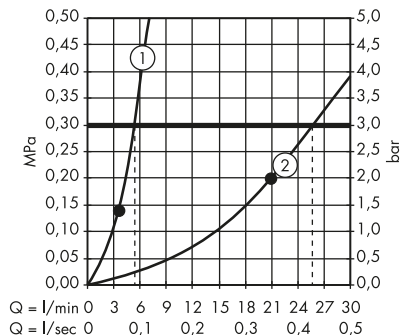

1. 1 x boční sprcha
2. 6 x boční sprcha

· Boční sprcha hranatá 1jet
28469000