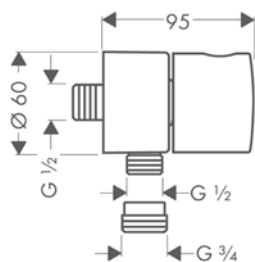

Přípojka hadice s uzavíracím ventilem

Vlastnosti

/ připojení hadice DN15
/ se zpětným ventilem

Povrch	Obj.č.	EUR
chrom	38882000	227,90
kartáčovaný černý chrom	38882340	341,80
kartáčovaný nikl	38882820	341,80
AXOR FinishPlus*	38882XXX	XXX

Tento výrobek je k dostání ve speciální povrchové úpravě leštěný bronz jen přes poptávku AXOR Signature.

Sprchová tyč 0,90 m

Vlastnosti

/ obsahuje: sprchová tyč, sprchová hadice, jezdec
/ průměr sprchové tyče: 22 mm
/ profilová trubka: kulatá

/ rozteč otvorů: 915 mm
/ kovový držák ruční sprchy
/ držák ruční sprchy s uzamykacím mechanismem

/ plynule nastavitelný jezdec