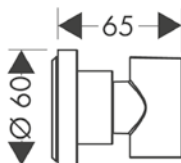

volitelné doplňky:

AXOR ShowerSolutions Základní těleso pro sprchový modul 120/120
s podomítkovou instalací

Obj.č.	EUR
28486180	168,40

Sprchový držák

Vlastnosti

/ pevná poloha

/ pro s kuželovými maticemi

/ materiál: kov