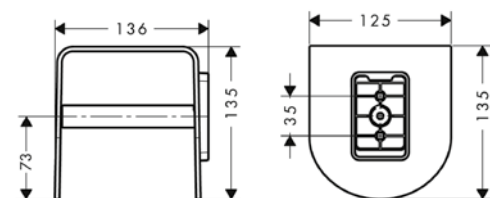

s poličkou

Přehled dalších variant

Verze	Povrch	Obj.č.	EUR
bez krytu	chrom	42846000	142,50
	kartáčovaný bronz	42846140	213,70
	kartáčovaný černý chrom	42846340	213,70
	matná černá	42846670	199,60
	leštěný vzhled zlata	42846990	213,70
	AXOR FinishPlus*	42846XXX	XXX
s krytem	chrom	42836000	189,50
	kartáčovaný bronz	42836140	284,20
	kartáčovaný černý chrom	42836340	284,20
	matná černá	42836670	265,30
	leštěný vzhled zlata	42836990	284,20
	AXOR FinishPlus*	42836XXX	XXX
s poličkou	chrom	42436000	307,50
	AXOR FinishPlus*	42436XXX	XXX