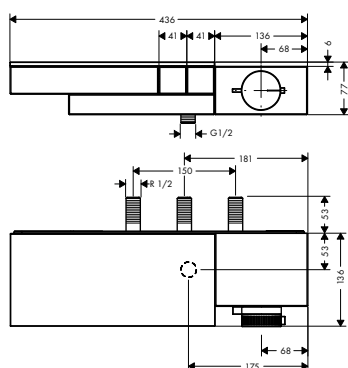

Držáky Porter

Přehled dalších variant

Počet druhů proudů	Druhy proudů	Max. průtokové množství - 3 bar (l/min)	Minimální tlak průtoku (bar)	Provedení	Povrch	Obj.č.	EUR
2	Rain, Mono	16,2	1	hladký povrch	chrom	46520000	637,20
					AXOR FinishPlus*	46520XXX	XXX
2	Rain, Mono	16,2	1	diamantový brus	chrom	46521000	701,60
					AXOR FinishPlus*	46521XXX	XXX

Tento produkt není k dispozici ve speciálních kartáčovaných úpravách.

obsah balení:

AXOR Starck sprchová hadice s kovovým efektem 1,25 m s válcovými matkami

Obsaženo v

46520XXX 28282XXX
46521XXX

Termostaty pro montáž na stěnu / pod omítku

Vlastnosti všech variant

/ současné používání několika výtoků
/ v závislosti na průtoku a instalační situaci cca
50% snížení průtokového množství
/ T42
/ minimální provozní tlak: 1 bar

/ maximální provozní tlak: 10 barů
/ Bezpečnostní pojistka při 40 °C
/ nastavitelné omezení teploty
/ zpětný ventil
/ polička vyrobená z bezpečnostního skla

/ povrch poličky: matné šedé sklo
/ způsob montáže: základní těleso
/ dostupné v kartáčovaných povrchových úpravách

2 spotřebiče

3 spotřebiče