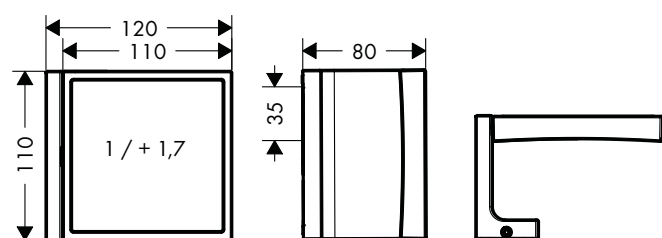

AXOR Universal Rectangular Kosmetické zrcadlo

Vlastnosti

/ materiál: zrcadlové sklo
/ materiál rámu: kov
/ zrcadlo je naklápěcí

/ přiblížení: 1-krát, 1,7krát
/ s upevňovacím materiálem
/ skryté upevnění

/ rozteč otvorů: 35 mm
/ průměr vrtaného otvoru: 6 mm
/ pro zavěšení na stěnu

Povrch	Obj.č.	EUR
chrom	42649000	353,20
kartáčovaný bronz	42649140	529,90
kartáčovaný černý chrom	42649340	529,90
matná černá	42649670	494,50
kartáčovaný nikel	42649820	529,90
leštěný vzhled zlata	42649990	529,90
AXOR FinishPlus*	42649XXX	XXX