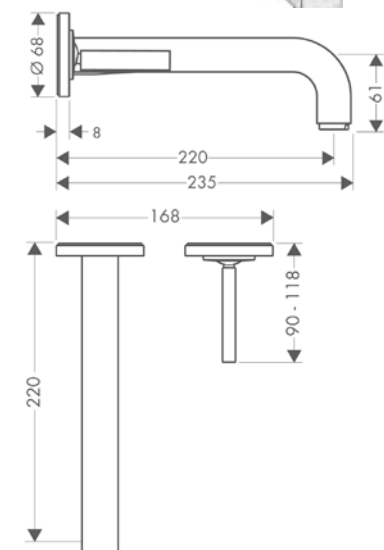

Pákové umyvadlové baterie s podomítkovou instalací s rozetami

Vlastnosti všech variant

/ obsahuje: páková umyvadlová baterie nástěnná pod omítku, odtoková souprava
/ varianta rukojeti: páková rukojeť
/ typ proudu: normální proud
/ maximální průtokové množství při 3 barech: 5 l/min

/ keramická kartuše
/ vhodné pro průtokové ohřivače vody
/ neuzavíratelná odtoková souprava
/ způsob montáže: základní těleso
/ Rozměr přívodů: DN15

/ rukojeť může být umístěna vpravo nebo vlevo, v závislosti na instalaci základního tělesa
/ EU taxonomie: max. 6 l/min - podstatný přínos pro životní prostředí (SC)

160

220

220 rombický brus

Udržitelnost

Techniky

Přehled dalších variant

Vzdálenost výtoku (mm)	Verze rukojeti	Vzdálenost výtoku	Povrch	Obj.č.	EUR
160	kolík	hladký povrch	chrom	39113000	777,40
			kartáčovaný černý chrom	39113340	1.166,20
			AXOR FinishPlus*	39113XXX	XXX
220	kolík	hladký povrch	chrom	39116000	829,70
			kartáčovaný černý chrom	39116340	1.244,50
			AXOR FinishPlus*	39116XXX	XXX
220	páka	hladký povrch	chrom	39121000	617,60
			kartáčovaný černý chrom	39121340	926,40
			AXOR FinishPlus*	39121XXX	XXX
220	páka	rombický brus	chrom	39181000	688,90
			kartáčovaný černý chrom	39181340	1.033,40
			AXOR FinishPlus*	39181XXX	XXX

⚠ k instalaci nutné:	Obj.č.	EUR
Základní těleso	13623180	258,00

volitelné doplňky:	Obj.č.	EUR
Prodloužení 25 mm, sada pro pákovou umyvadlovou baterii s instalací na stěnu	13586000	134,10