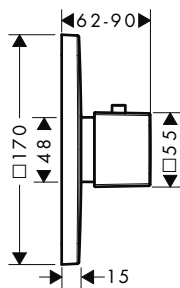

Povrch	Obj.č.	EUR
chrom	11731000	895,10
AXOR FinishPlus*	11731XXX	XXX

⚠ k instalaci nutné:

AXOR iBox universal Základní těleso

Obj.č.	EUR
01700180	163,20

volitelné doplňky:

Prodlužovací rozeta softsquare, jeden otvor

Povrch	Obj.č.	EUR
chrom	14971000	81,30
AXOR FinishPlus*	14971XXX	XXX

Prodloužení 25 mm pro základní těleso iBox universal

13587000	59,90

Sada montážních lišt pro iBox universal

93171000	42,50