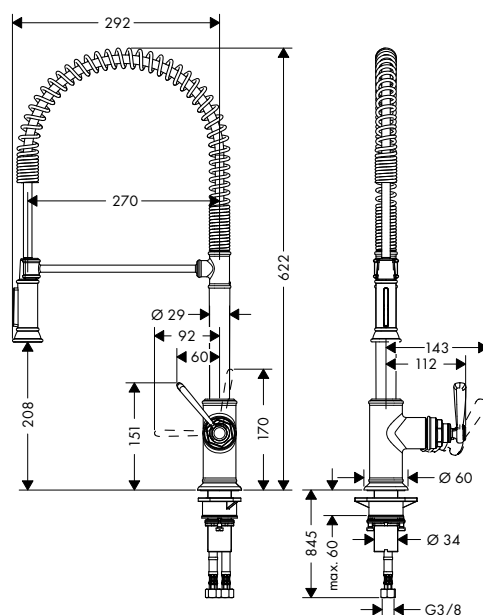

Udržitelnost

Techniky

Druhy proudů

Další informace o tomto produktu naleznete na další stránce.