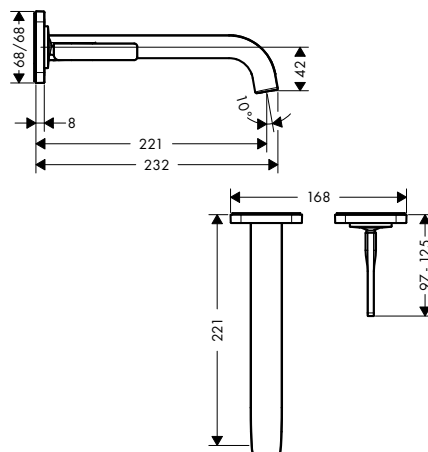

s rozetami

Udržitelnost

Certifikáty/prohlášení

Přehled dalších variant

Vzdálenost výtoku (mm)	Provedení	Povrch	Obj.č.	EUR
221	deska	chrom	36114000	780,70
		kartáčovaný bronz	36114140	1.171,10
		kartáčovaný černý chrom	36114340	1.171,10
		AXOR FinishPlus*	36114XXX	XXX
		chrom	36106000	661,50
221	rozety	kartáčovaný bronz	36106140	992,20
		kartáčovaný černý chrom	36106340	992,20
		matná černá	36106670	926,10
		AXOR FinishPlus*	36106XXX	XXX

A k instalaci nutné:

Základní těleso

Obj.č. 13623180
EUR 258,00

volitelné doplňky:

Prodloužení 25 mm, sada pro pákovou umyvadlovou baterii s instalací na stěnu

Obj.č. 13586000
EUR 134,10