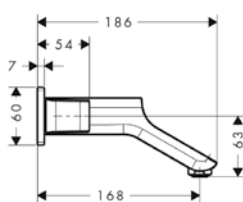

3-otvorové nástěnné umyvadlové baterie

Vlastnosti všech variant

/ obsahuje: 3-otvorová umyvadlová podomítková baterie, montáž na stěnu, odtoková souprava
/ varianta rukojeti: třmenová rukojeť
/ typ proudu: normální proud

/ maximální průtokové množství při 3 barech: 5 l/min
/ s keramickými ventily pro teplou a studenou vodu 90°
/ vhodné pro průtokové ohřívače vody

/ neuzavíratelná odtoková souprava
/ způsob montáže: základní těleso
/ Rozměr přívodů: DN15
/ EU taxonomie: max. 6 l/min - podstatný přínos pro životní prostředí (SC)

168