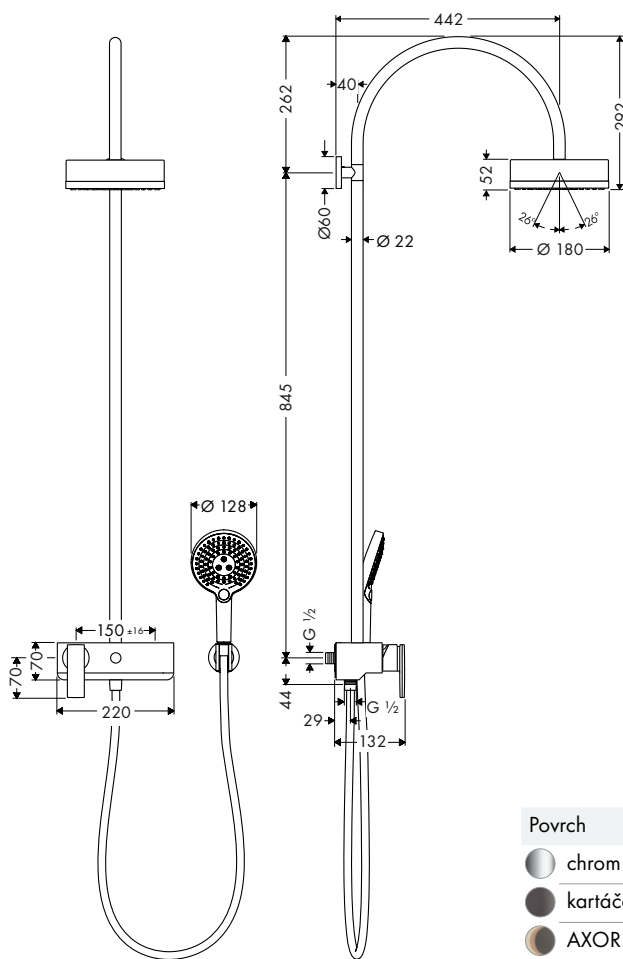

Showerpipe s pákovou baterií a horní sprchou 180 1jet

Vlastnosti

/ obsahuje: hlavová sprcha, ruční sprcha, páková sprchová baterie, sprchová hadice, držák ruční sprchy
/ hlavové sprchy AXOR Citterio
/ velikost horní sprchy: 180 mm
/ druhy proudu horní sprchy: Rain
/ průtokové množství proudu Rain (při 3 barech): 18 l/min
/ ruční sprcha s proudem: RainAir, Rain, WhirlAir

/ průtokové množství ruční sprchy při 3 barech: 15 l/min
/ Maximální průtok pro Showerpipe při 3 barech: 18 l/min
/ minimální průtokový tlak: 1 bar
/ minimální provozní tlak: 1 bar
/ maximální provozní tlak: 10 barů
/ kulový kloub: nastavitelný úhel horní sprchy
/ délka sprchového ramena horní sprchy: 422 mm: 422 mm

/ vhodné pro průtokové ohřívače vody s výkonem 18 kW
/ typ montáže: instalace na stěnu
/ Rozměr přívodů DN15
/ spojovací závit G $\frac{1}{2}$
/ vzdálenost středu 150 mm $\pm$ 16 mm
/ keramická kartuše
/ nastavitelné omezení teploty
/ 2 funkce

Techniky

Druhy proudů

Povrch	Obj.č.	EUR
chrom	39620000	2.030,50
kartáčovaný černý chrom	39620340	3.045,70
AXOR FinishPlus*	39620XXX	XXX

obsah balení:

AXOR Citterio Horní sprcha 180 1jet

Obsaženo v

Obj.č.

39620XXX 28489XXX

AXOR ShowerSolutions Ruční sprcha 120 3jet

39620XXX 26050XXX

AXOR Citterio Sprchový držák

39620XXX 39525XXX

Sprchová hadice 1,60 m

39620XXX 28626XXX

* AXOR FinishPlus* - cena na vyžádání, kontaktujte prosím náš zákaznický servis. Další informace prosíme vyhledat v přehledu „speciálních povrchových úprav“.