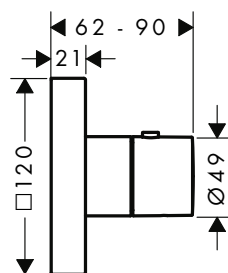

Symbol RainFlow termostatický modul Select

Povrch	Obj.č.	EUR
● chrom	93309000	53,30

Symbol Mono termostatický modul Select

Povrch	Obj.č.	EUR
● chrom	93310000	53,30

Symbol PowderRain vnitřní okruh termostatický modul Select

Povrch	Obj.č.	EUR
● chrom	93311000	53,30

Symbol PowderRain vnější okruh termostatický modul Select

Povrch	Obj.č.	EUR
● chrom	93312000	53,30

Modul termostatu 120/120 s podomítkovou instalací, hranatý

Vlastnosti

/ termostatická kartuše
/ maximální průtokové množství při 3 barech:
59 l/min

/ minimální provozní tlak: 1,5 barů
/ maximální provozní tlak: 10 barů
/ Bezpečnostní pojistka při 40 °C

/ nastavitelné omezení teploty
/ zpětný ventil
/ způsob montáže: základní těleso

Certifikáty/prohlášení

Povrch	Obj.č.	EUR
● chrom	10755000	930,70
● AXOR FinishPlus*	10755XXX	XXX

⚠ k instalaci nutné:

Základní těleso pro termostatický modul 120/120 s podomítkovou instalací

Obj.č.	EUR
10754180	443,40

volitelné doplňky:

Prodloužení 25 mm, sada pro termostatický modul s podomítkovou instalací

Povrch	Obj.č.	EUR
● chrom	10790000	135,10
● AXOR FinishPlus*	10790XXX	XXX