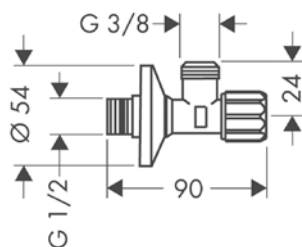

Rohový ventil s mikrofiltrem, G 3/8

Vlastnosti

/ pro ochranu baterií před naplavením nečistot,
například pro elektronické umyvadlové baterie

/ rozměr přívodů vstupu: G 1/2
/ rozměr přívodů výstupu: G 3/8

/ balení: 1 kus

Povrch	Obj.č.	EUR
● chrom	51308000	42,90