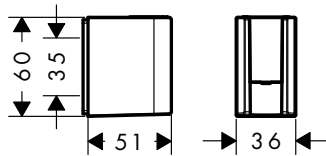

Sprchový držák

Vlastnosti

/ pevná poloha

/ pro hadice s válcovými matkami

/ materiál: kov

Povrch	Obj.č.	EUR
chrom	45721000	84,60
kartáčovaný bronz	45721140	126,90
kartáčovaný černý chrom	45721340	126,90
kartáčovaný nikl	45721820	126,90
leštěný vzhled zlata	45721990	126,90
AXOR FinishPlus*	45721XXX	XXX

Přípojky hadice

Vlastnosti všech variant

/ zpětný ventil

/ způsob montáže: G 1/2