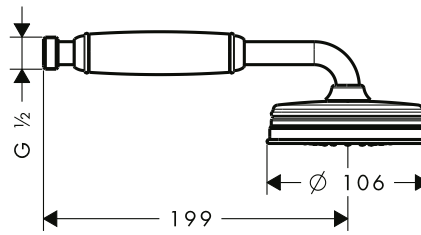

Ruční sprcha 100 1jet

Vlastnosti

/ velikost sprchové hlavice: 100 mm
/ typ proudu: RainAir
/ povrch disku vodních paprsků: šedá

/ maximální průtokové množství při 3 barech: 16 l/min
/ minimální průtokový tlak: 1 bar

/ oplachovatelné sítkové těsnění
/ spojovací závit G $\frac{1}{2}$
/ vhodné pro průtokový ohřívač

Techniky

Druhy proudu

Povrch	Obj.č.	EUR
chrom	16320000	245,70
kartáčovaný černý chrom	16320340	368,60
kartáčovaný nikl	16320820	368,60
AXOR FinishPlus*	16320XXX	XXX

sprchová sada 75 1jet EcoSmart s nástěnným připojením

Vlastnosti

/ obsahuje: ruční sprcha, sprchová tyč, sprchová hadice, jezdec, nástěnné připojení
/ velikost sprchové hlavice: 73 mm
/ typ proudu: PowderRain
/ maximální průtokové množství při 3 barech: 9,1 l/min

/ minimální průtokový tlak: 0,8 bar
/ kovový držák ruční sprchy
/ upevnění na stěnu: upevnění šroubem
/ kovové nástěnné podpěry
/ profilová trubka: kulaté
/ průměr sprchové tyče: 25 mm

/ rozteč otvorů 929 mm
/ sprchová hadice s kónickou matkou na obou koncích
/ otočná koncovka zabraňuje zamotání hadice