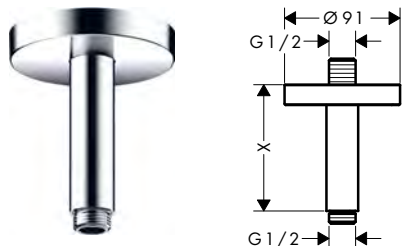

Vlastnosti všech variant

/ instalace na stěnu

/ materiál: mosaz

/ způsob montáže: G 1/2

kulaté

čtverec

softsquare

Přehled dalších variant