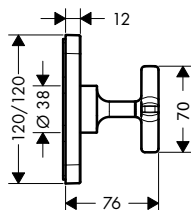

Uzavírací ventil 120/120 s podomítkovou instalací

⚠ k instalaci nutné (vyberte položku):		Obj.č.	EUR
	Základní těleso 130 l/min pro uzavírací ventil s podomítkovou instalací, vřetenem	16970180	114,60
	Základní těleso 40 l/min pro podomítkovou instalaci uzavíracího ventilu, keramika	16974180	109,70
	AXOR ShowerSolutions Základní těleso pro uzavírací ventil 120/120 s podomítkovou instalací	10971180	184,40
	Základní těleso 52 l/min pro uzavírací ventil s podomítkovou instalací, vřetenem	16973180	105,50
volitelné doplňky:		Obj.č.	EUR
	Prodloužení 25 mm	92990000	57,80

Uzavírací a přepínací ventil Trio/Quattro 120/120 s podomítkovou instalací

Vlastnosti

/ 3 spotřebiče: při instalaci s přímým propojením (odstup 10 mm) s položkami #36702000 a #36771000 použijte, vrchní sadu modulu termostatu pro 3 spotřebiče se 3 samostatnými rozetami #36704000 a základním tělesem #36708180

/ 3 spotřebiče: při volné instalaci (odskok větší než 10 mm) se doporučuje použití základního tělesa #15930180

/ 2 spotřebiče: při přímé instalaci (10 mm odskok) je nutné použít zákl. těleso # 36770180

/ 2 spotřebiče: u prostorové instalace (odskok větší než 10 mm) je nutné použít zákl. těleso # 15981180

/ 3 spotřebiče
/ současné využití 2 spotřebičů
/ Rozměr přívodů: DN15

Certifikáty/prohlášení

Povrch	Obj.č.	EUR
chrom	36772000	207,50
kartáčovaný bronz	36772140	311,30
kartáčovaný černý chrom	36772340	311,30
matná černá	36772670	290,50
AXOR FinishPlus*	36772XXX	XXX

⚠ k instalaci nutné (vyberte položku):		Obj.č.	EUR
	AXOR Citterio E Základní těleso pro uzavírací a přepínací ventil Trio 120/120 s podomítkovou instalací	36770180	328,00
	Základní těleso pro Trio, uzavírací a přepínací ventil s podomítkovou instalací	16982180	208,30
	Základní těleso pro Quattro, čtyřcestný přepínač s podomítkovou instalací	16930180	328,20
volitelné doplňky:		Obj.č.	EUR
	Prodloužení 25 mm	92990000	57,80

Další informace o tomto produktu naleznete na další stránce.