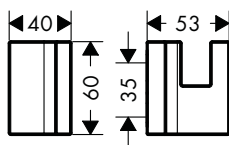

Povrch	Obj.č.	EUR
chrom	42611000	62,80
kartáčovaný bronz	42611140	94,20
kartáčovaný černý chrom	42611340	94,20
matná černá	42611670	87,80
kartáčovaný nikel	42611820	94,20
leštěný vzhled zlata	42611990	94,20
AXOR FinishPlus*	42611XXX	XXX