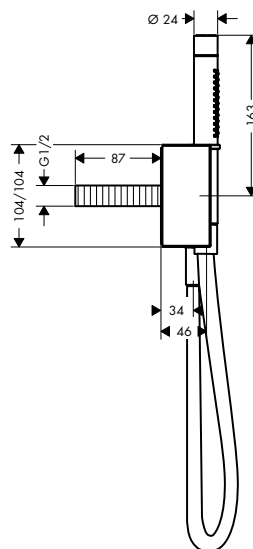

Pákové sprchové baterie pod omítku

Vlastnosti všech variant

/ 1 spotřebič
/ nastavitelné omezení teploty
/ s odhlučněním

/ vhodné pro průtokový ohřivač
/ minimální provozní tlak: 1 bar
/ maximální provozní tlak: 10 barů

/ způsob montáže: základní těleso

Přehled dalších variant

Provedení	Povrch	Obj.č.	EUR
hladký povrch	chrom	46650000	985,00
	AXOR FinishPlus*	46650XXX	XXX
diamantový brus	chrom	46651000	1.084,10

k instalaci nutné:	pro	Obj.č.	EUR
AXOR iBox universal Základní těleso	46650XXX	01700180	163,20

volitelné doplňky:	Obj.č.	EUR
Sada montážních lišt pro iBox universal	93171000	42,50
Prodloužení 25 mm pro základní těleso iBox universal	13587000	59,90

Držáky Porter

Vlastnosti všech variant

/ obsahuje: tyčová ruční sprcha, jednotka držáku, držák sprchy, sprchová hadice
/ současně slouží jako držák
/ typ proudu: Rain, Mono

/ maximální průtokové množství při 3 barech: 16,2 l/min
/ minimální průtokový tlak: 1 bar

/ sprchová hadice s válcovými maticemi na obou koncích
/ se zpětným ventilem
/ upevnění na stěnu: upevnění šroubem

Techniky

Druhy proudů