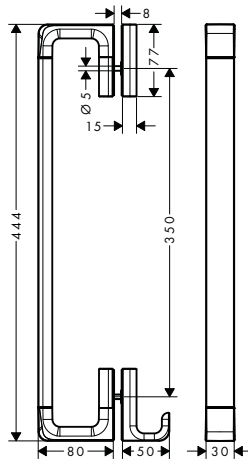

AXOR Universal Doplňky Rukojeť dveří sprchy 444 mm

Vlastnosti

/ materiál: kov
/ materiál držáku: kov
/ pevný

/ délka: 444 mm
/ s upevňovacím materiálem
/ tloušťka skla: 6 - 12 mm

/ rozteč otvorů: 350 mm
/ současně lze použít i jako držák na osušku
/ skryté upevnění

Povrch	Obj.č.	EUR
chrom	42837000	379,70
kartáčovaný bronz	42837140	569,60
kartáčovaný černý chrom	42837340	569,60
matná černá	42837670	531,60
leštěný vzhled zlata	42837990	569,60
AXOR FinishPlus*	42837XXX	XXX

AXOR Universal Doplňky Polička na osušky

Vlastnosti

/ pro zavěšení na stěnu
/ materiál: sklo, kov
/ délka: 600 mm

/ tloušťka skla: 6 mm
/ s upevňovacím materiálem
/ rozteč otvorů: 400 mm

/ průměr vrtaného otvoru: 6 mm
/ pro zavěšení koupacího pláště