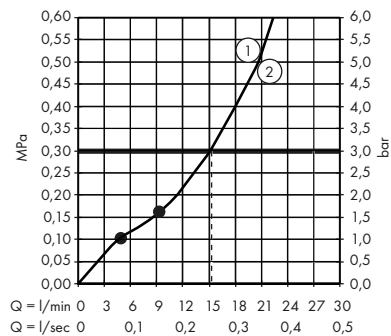

1. Intense PowderRain
2. PowderRain

· Horní sprcha 250 1jet s přívodem od stropu
35286000

· Horní sprcha 250 1jet na strop
35287000

· Horní sprcha 250/250 2jet se sprchovým ramenem
35310000

1. Intense PowderRain
2. PowderRain