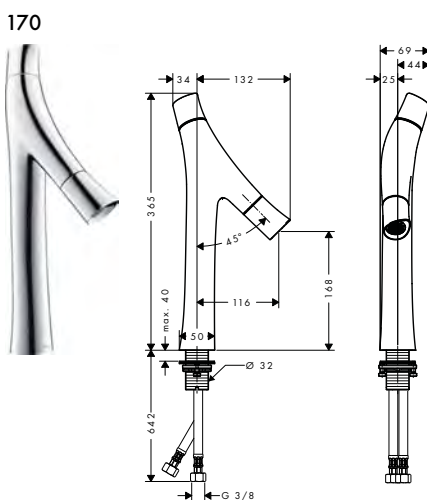

Udržitelnost

Techniky

Přehled dalších variant

ComfortZone	Vzdálenost výtoku (mm)	Výška výtoku baterie (mm)	Odtoková souprava	Pro umyvadlové mísy	Povrch	Obj.č.	EUR
80	116	83	táhlo	-	chrom	12010000	602,40
					AXOR FinishPlus*	12010XXX	XXX
80	116	83	neuzavíratelná	-	chrom	12011000	602,40
					AXOR FinishPlus*	12011XXX	XXX
170	116	168	neuzavíratelná	■	chrom	12012000	760,60
					AXOR FinishPlus*	12012XXX	XXX

Míry na rozměrových náčrtech jsou v mm.

Technická specifikace výrobků a měrné jednotky mohou být změněny.