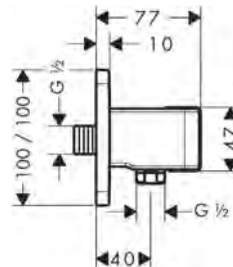

softsquare

Přehled dalších variant

Tvar	Povrch	Obj.č.	EUR
kulaté	chrom	36733000	122,10
	kartáčovaný černý chrom	36733340	183,10
	matná černá	36733670	170,90
	AXOR FinishPlus*	36733XXX	XXX

Míry na rozměrových náčrtech jsou v mm.

Technická specifikace výrobků a měrné jednotky mohou být změněny.