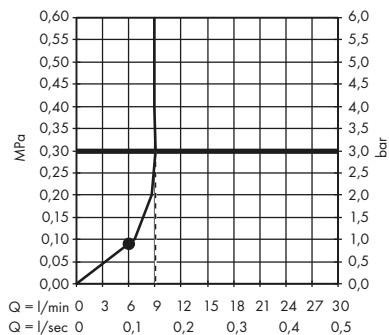

· Boční sprcha kulatá 1jet
28464000

- 1. 1 x boční sprcha
- 2. 6 x boční sprcha

· Boční sprcha hranatá 1jet
28469000

- 1. 1 x boční sprcha
- 2. 6 x boční sprcha

Ruční sprchy

· ruční sprcha 75 1jet EcoSmart
48651000, 48651140, 48651340, 48651670, 48651700, 48651990