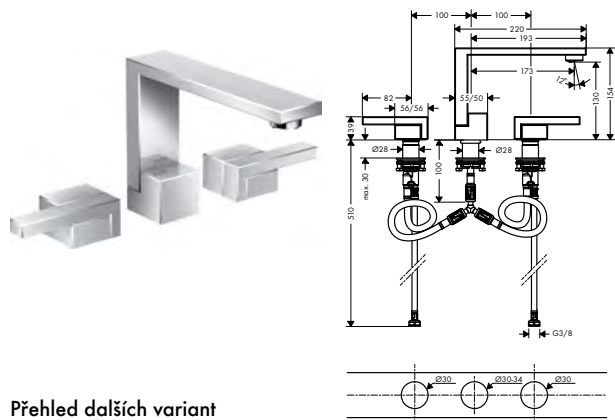

3-otvorové umyvadlové baterie

Vlastnosti všech variant

/ obsahuje: 3-otvorová umyvadlová baterie,
odtoková souprava
/ ComfortZone 130
/ výtok: 173 mm
/ výška baterie výtoku: 130 mm
/ varianta rukojeti: páková rukojeť

/ typ proudu: normální proud
/ maximální průtokové množství při 3 barech:
5 l/min
/ s keramickými ventily pro teplou a studenou vodu
90°
/ vhodné pro průtokové ohřivače vody

/ odtoková souprava Push-Open G 1¼
/ materiál odtokové soupravy: kov
/ způsob montáže: Připojky G ¾
/ Rozměr přívodů: DN15
/ EU taxonomie: max. 6 l/min - podstatný přínos
pro životní prostředí (SC)