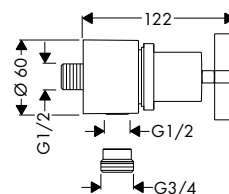

kříž

Přehled dalších variant

Verze rukojeti	Povrch	Obj.č.	EUR
páka	chrom	39882000	281,90
	kartáčovaný černý chrom	39882340	422,90
	AXOR FinishPlus*	39882XXX	XXX
kříž	chrom	39883000	281,90
	kartáčovaný černý chrom	39883340	422,90
	AXOR FinishPlus*	39883XXX	XXX