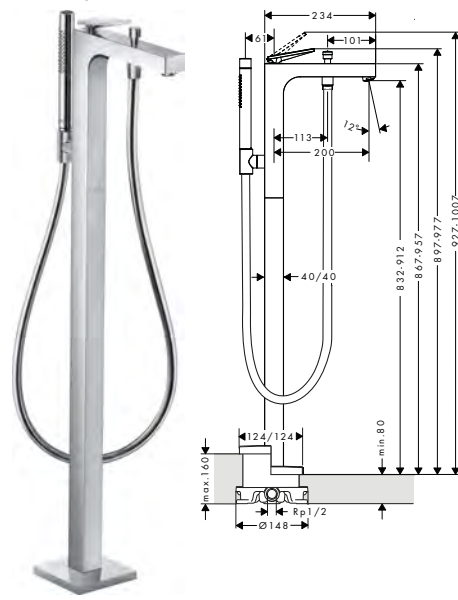

rombický brus

Přehled dalších variant

Vzdálenost výtoku (mm)	Verze rukojeti	Varianta	Max. průtokové množství - 3 bar (l/min)	Povrch	Obj.č.	EUR
200	kolík	hladký povrch	22	chrom	39451000	2.674,40
				kartáčovaný černý chrom	39451340	4.011,60
				AXOR FinishPlus*	39451XXX	XXX
200	páka	hladký povrch	20	chrom	39440000	2.137,70
				kartáčovaný černý chrom	39440340	3.206,60
				AXOR FinishPlus*	39440XXX	XXX

Míry na rozměrových náčrtech jsou v mm.

Technická specifikace výrobků a měrné jednotky mohou být změněny.