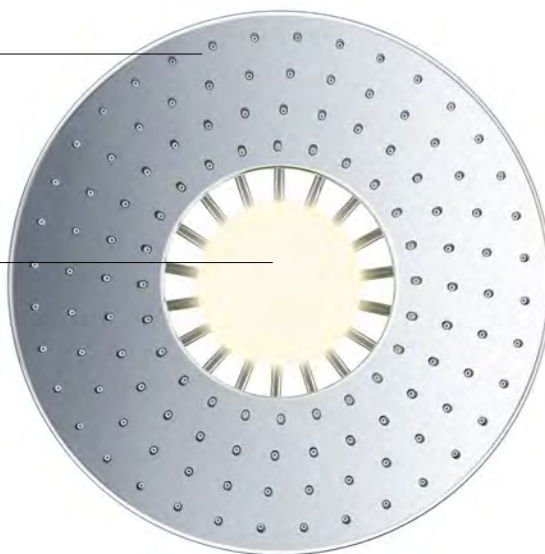

Zdroj světla a vody

AXOR LampShower navržena designérem Nendo spojuje světlo a sprchu do jednoho exkluzivního designového objektu. Díky integrovanému osvětlení se zdroj vody a světla propojí. Do sprchy vnáší útulnou atmosféru. Široká dešťová plocha zahálí celé tělo vodou.

SPRCHOVÝ DISK

- / Vyroben z vysoce kvalitního kovu
- / Průměr 275 mm
- / Odnímatelný pro snadné čištění

OSVĚTLENÍ

- / Energeticky účinné LED osvětlení (4 W)
- / Přívod elektrického proudu: vstupní napětí 100-240 V AC, 50-60 Hz/výstupní napětí 12 V DC
- / Včetně napájecího dílu 12 V, 12 W
- / Barevná teplota teplá bílá 2 700 K
- / Přívod elektrického proudu: přívodní kabel 7 m s napájecím dílem 12 V
- / Ovládání světla prostřednictvím samostatného spínače mimo sprchu

SPRCHOVÉ RAMENO

- / Délka 380 mm, horizontálně otočné o 150°
- / Optimální nasměrování sprchového proudu

KULOVÝ KLOUB

- / Nastavitelný o 5° pro optimální nasměrování proudu

DRUH PROUDU

- / Měkký proud Rain pro výjimečný zážitek ze sprchování
- / S funkcí odstranění vodního kamene QuickClean
- / Průtokové množství: 13 l/min (při 3 barech)