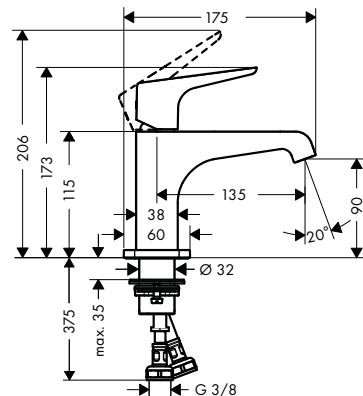

Přehled dalších variant

ComfortZone	Vzdálenost výtoku (mm)	Výška výtoku baterie (mm)	Verze rukojeti	Povrch	Obj.č.	EUR
90	135	90	kolík	● chrom	36102000	497,10
				● kartáčovaný bronz	36102140	745,60
				● kartáčovaný černý chrom	36102340	745,60
				● AXOR FinishPlus*	36102XXX	XXX
90	135	90	páka	● chrom	36112000	465,10
				● kartáčovaný bronz	36112140	697,70
				● kartáčovaný černý chrom	36112340	697,70
				● AXOR FinishPlus*	36112XXX	XXX