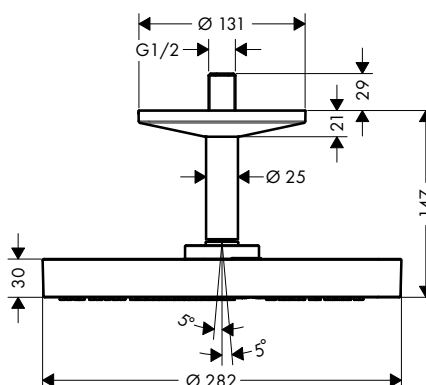

1 druh proudů

Techniky

Druhy proudů

Certifikáty/prohlášení

Přehled dalších variant

Velikost sprchové hlavice	Počet druhů proudů	Druhy proudů	Max. průtokové množství - 3 bar (l/min)	Minimální tlak průtoku (bar)	Povrch	Obj.č.	EUR
280	2	PowderRain, Rain	18	1,5	chrom	48494000	1.187,70
					kartáčovaný bronz	48494140	1.781,50
					kartáčovaný černý chrom	48494340	1.781,50
					matná černá	48494670	1.662,80
					matná bílá	48494700	1.745,90
					leštěný vzhled zlata	48494990	1.781,50
					AXOR FinishPlus*	48494XXX	XXX
280	1	Kombinace PowderRain a Rain	12,2	1,4	chrom	48493000	1.009,50
					kartáčovaný bronz	48493140	1.514,30
					kartáčovaný černý chrom	48493340	1.514,30
					matná černá	48493670	1.413,30
					matná bílá	48493700	1.413,30
					leštěný vzhled zlata	48493990	1.514,30
					AXOR FinishPlus*	48493XXX	XXX

⚠ k instalaci nutné:	pro	Obj.č.	EUR
Základní těleso pro horní sprchu s přívodem od stropu	48494XXX	26434180	300,10

Další informace o tomto produktu naleznete na další stránce.