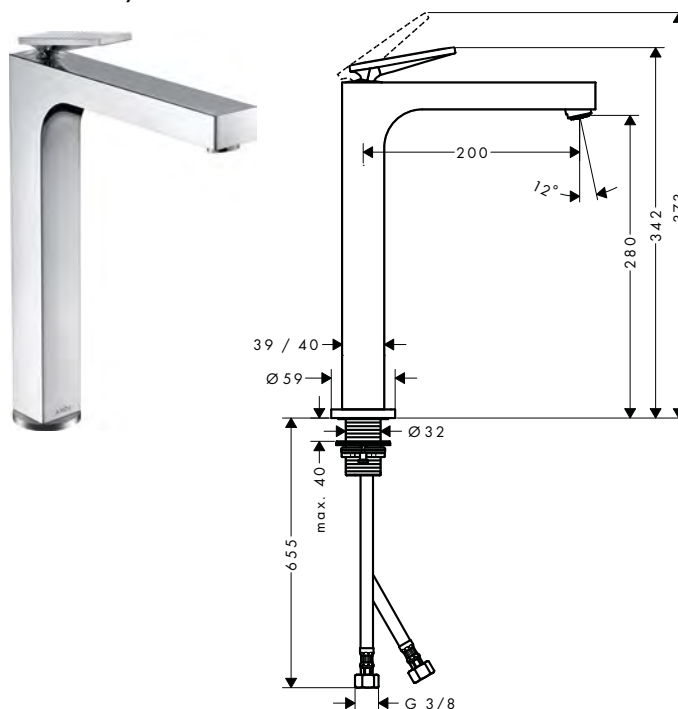

280 rombický brus

Udržitelnost

Techniky

Přehled dalších variant

ComfortZone	Vzdálenost výtoku (mm)	Výška výtoku baterie (mm)	Druhy proudů	Odtoková souprava	Pro umyvadlové mísy	Varianta	Povrch	Obj.č.	EUR
160	143	156	laminární proud	táhlo	-	hladký povrch	- chrom 39023000 605,70 - kartáčovaný černý chrom 39023340 908,50 - AXOR FinishPlus* 39023XXX XXX		
160	143	156	laminární proud	neuzavíratelná	-	hladký povrch	- chrom 39024000 605,70 - kartáčovaný černý chrom 39024340 908,50 - AXOR FinishPlus* 39024XXX XXX		
160	143	156	laminární proud	táhlo	-	rombický brus	- chrom 39071000 665,10 - kartáčovaný černý chrom 39071340 997,60 - AXOR FinishPlus* 39071XXX XXX		
160	143	156	laminární proud	neuzavíratelná	-	rombický brus	- chrom 39081000 665,10 - kartáčovaný černý chrom 39081340 997,60 - AXOR FinishPlus* 39081XXX XXX		
280	200	280	normální proud	neuzavíratelná	■	hladký povrch	- chrom 39021000 914,60 - kartáčovaný černý chrom 39021340 1.371,90 - AXOR FinishPlus* 39021XXX XXX		
280	200	280	normální proud	neuzavíratelná	■	rombický brus	- chrom 39151000 997,70 - kartáčovaný černý chrom 39151340 1.496,50 - AXOR FinishPlus* 39151XXX XXX		

Míry na rozměrových náčrtech jsou v mm.

Technická specifikace výrobků a měrné jednotky mohou být změněny.