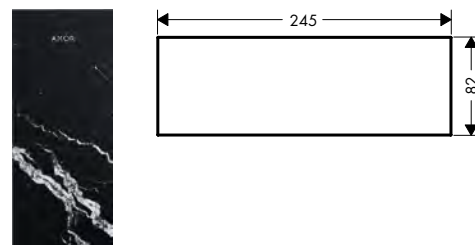

Destičky z mramoru Nero Marquina

Vlastnosti všech variant

/ materiál: mramor
/ demontovatelné

117

200

245

Přehled dalších variant

Délka (mm)	Povrch	Obj.č.	EUR
117	● mramor Nero Marquina	47915000	395,50
200	● mramor Nero Marquina	47913000	388,10
245	● mramor Nero Marquina	47914000	514,10