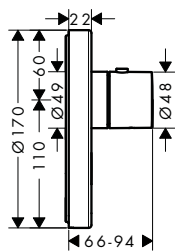

Termostaty HighFlow s podomítkovou instalací

volitelné doplňky:	Pro	Povrch	Obj.č.	EUR
Prodloužení 25 mm pro základní těleso iBox universal			13587000	59,90
Sada montážních lišt pro iBox universal			93171000	42,50
Ventil s podomítkovou instalací, hranatá verze, pro 3 spotřebiče	36718XXX	chrom AXOR FinishPlus*	36717000 36717XXX	578,30 XXX
Prodlužovací rozeta	36711XXX	chrom AXOR FinishPlus*	98860000 98860XXX	60,00 XXX
Ventil s podomítkovou instalací, s rozetou softsquare, pro 3 spotřebiče	36711XXX	chrom matná černá AXOR FinishPlus*	36773000 36773670 36773XXX	578,30 809,60 XXX

Termostaty HighFlow s podomítkovou instalací

Vlastnosti všech variant

/ pohodlné zapnutí a vypnutí spotřebiče tlačítkem Select
/ termostatická kartuše
/ maximální průtokové množství při 3 barech: 59 l/min

/ průtokové množství horního vývodu: 59 l/min
/ minimální provozní tlak: 1 bar
/ maximální provozní tlak: 10 barů
/ Bezpečnostní pojistka při 40 °C
/ nastavitelné omezení teploty

/ způsob montáže: základní těleso
/ termostat je dodáván s tlačítkem ruční sprchy

kulaté