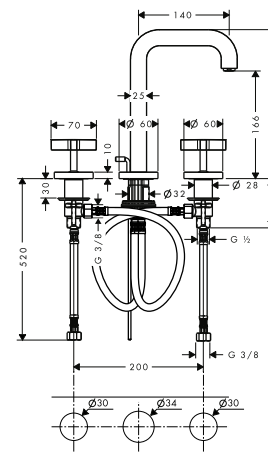

kohout

Udržitelnost

Techniky