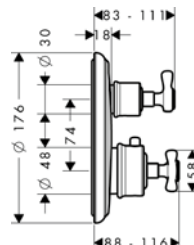

kohout

Přehled dalších variant

	Verze rukojeti	Povrch	Obj.č.	EUR
	páka	chrom kartáčovaný černý chrom kartáčovaný nikl AXOR FinishPlus*	16801000 16801340 16801820 16801XXX	952,20 1.428,40 1.428,40 XXX
	kohout	chrom kartáčovaný černý chrom kartáčovaný nikl AXOR FinishPlus*	16800000 16800340 16800820 16800XXX	952,20 1.428,40 1.428,40 XXX
	k instalaci nutné:		Obj.č.	EUR
	AXOR iBox universal Základní těleso		01700180	163,20
	volitelné doplňky:	Povrch	Obj.č.	EUR
	Prodlužovací rozeta kulatá, dva otvory, šipka	chrom kartáčovaný nikl AXOR FinishPlus*	14963000 14963820 14963XXX	66,40 99,60 XXX
	Prodloužení 25 mm pro základní těleso iBox universal		13587000	59,90
	Sada montážních lišt pro iBox universal		93171000	42,50