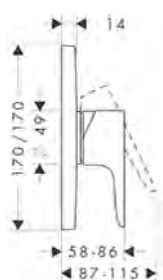

Povrch	Obj.č.	EUR
chrom	34625000	351,10
AXOR FinishPlus*	34625XXX	XXX

! k instalaci nutné:		Obj.č.	EUR
AXOR iBox universal Základní těleso		01700180	163,20

Další informace o tomto produktu naleznete na další stránce.