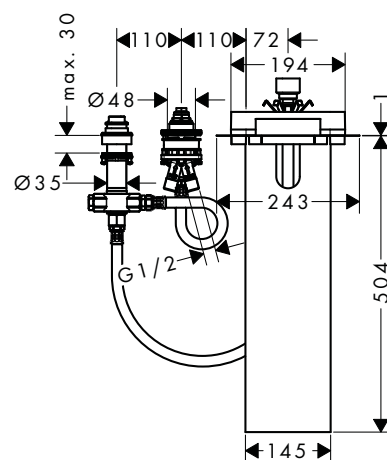

Základní těleso

Vlastnosti

/ sBox pro tiché, plynulé a chráněné vedení hadice
/ vrtání otvoru: 35 mm, 50 mm
/ rozsah upínání: 0 - 30 mm
/ maximální délka vytažení ruční sprchy: 1,45 m

/ vhodné pro instalace na okraj vany
/ spojovací závit: G1/2
/ délka spojovací hadice: 600 mm
/ Rozměr přívodů: DN15

/ šířka okraje vany nejméně 80 mm
/ vrtání otvoru na vaně: dva vyvrtané otvory Ø 50/51 mm a spojení vyříznutím (viz šablonu)

Obj.č.	EUR
15487180	486,40

Základní těleso

Vlastnosti

/ vhodné pro instalace na okraj vany nebo na vanový sokl
/ 1 spotřebič
/ spojovací závit R 1/2

/ Rozměr přívodů: DN15
/ délka spojovací hadice: 600 mm
/ šířka okraje vany nejméně 80 mm

/ vrtání otvoru na vaně: dva vyvrtané otvory Ø 50/51 mm a spojení vyříznutím (viz šablonu)
/ rozsah upínání: 0 - 30 mm