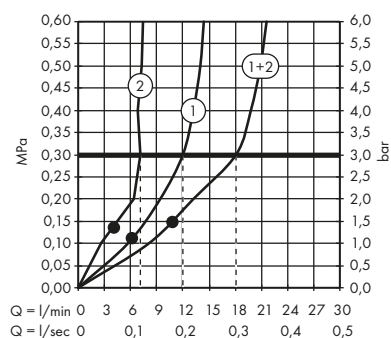

1. With flow limiter
2. Bez zařízení
  omezovač průtoku

1. Rain
2. PowderRain

horní sprcha 280 1jet s přívodem od stropu
48493000, 48493140, 48493340,
48493670, 48493700, 48493990

horní sprcha 280 2jet s přívodem od stropu
48494000, 48494140, 48494340,
48494670, 48494700, 48494990

Horní sprcha 250/580 3jet
35283000