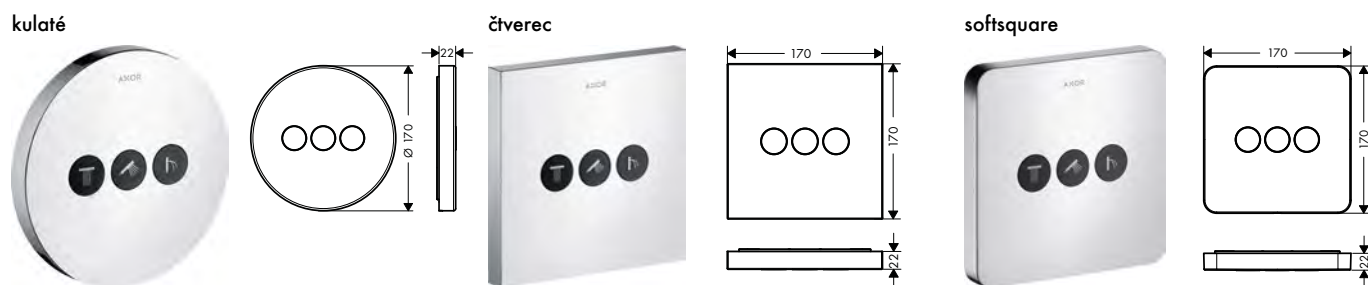

Termostaty HighFlow s podomítkovou instalací

volitelné doplňky:	Pro	Povrch	Obj.č.	EUR	
	Ventil s podomítkovou instalací, kulatá verze, pro 3 spotřebiče	36726XXX	chrom	36727000	578,30
			kartáčovaný nikel	36727820	867,40
			AXOR FinishPlus*	36727XXX	XXX
	Ventil s podomítkovou instalací, hranatá verze, pro 3 spotřebiče	36716XXX	chrom	36717000	578,30
			AXOR FinishPlus*	36717XXX	XXX
	Ventil s podomítkovou instalací, s rozetou softsquare, pro 3 spotřebiče	36706XXX	chrom	36773000	578,30
			AXOR FinishPlus*	36773XXX	XXX
	Prodlužovací rozeta	36706XXX	chrom	98860000	60,00
			AXOR FinishPlus*	98860XXX	XXX

Ventily pod omítku

Vlastnosti všech variant

- / 3 spotřebiče
- / současné používání několika výtoků
- / pohodlné zapnutí a vypnutí pro 3 spotřebiče tlačítkem Select
- / ventil Select Start/Stop pro ovládání spotřebičů

- / maximální průtokové množství při 3 barech: 30 l/min
- / průtokové množství horního vývodu: 26 l/min
- / Velikost průtoku vlevo a vpravo: 29 l/min
- / Bezpečnostní pojistka při 40 °C

- / způsob montáže: základní těleso
- / ventil je dodáván s tlačítky proud Rain velký, proud Waterfall, ruční sprcha

Techniky

Certifikáty/prohlášení

Přehled dalších variant

Tvar	Povrch	Obj.č.	EUR
kulaté	chrom	36727000	578,30
	kartáčovaný nikel	36727820	867,40
	AXOR FinishPlus*	36727XXX	XXX
čtvercové	chrom	36717000	578,30
	AXOR FinishPlus*	36717XXX	XXX
softsquare	chrom	36773000	578,30
	matná černá	36773670	809,60
	AXOR FinishPlus*	36773XXX	XXX

k instalaci nutné:	Obj.č.	EUR
Základní těleso	01700180	163,20

volitelné doplňky:	Pro	Povrch	Obj.č.	EUR	
	Termostat HighFlow s podomítkovou instalací, kulatá rozeta	36727XXX	chrom	36721000	578,30
			kartáčovaný nikel	36721820	867,40
			AXOR FinishPlus*	36721XXX	XXX