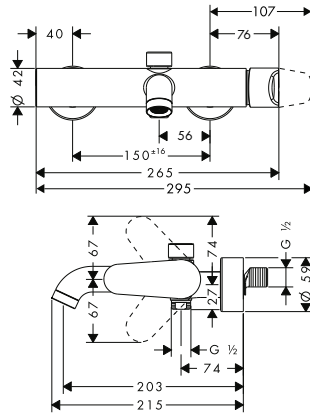

Páková vanová baterie s instalací na stěnu

Vlastnosti

/ vzdálenost výtoku: 200 mm
/ vzdálenost síředu: 150 mm ± 16 mm
/ druh baterie: normální proud
/ maximální průtokové množství při 3 barech: 22 l/min
/ průtokové množství pro vanový výtok při 3 barech: 22 l/min

/ průtokové množství ruční sprchy při 3 barech: 16 l/min
/ keramická kartuše
/ nastavitelné omezení teploty
/ přepínač s automatickým resetováním
/ zpětný ventil
/ s odhlučněním

/ vhodné pro průtokový ohřívač
/ Rozměr přívodů: DN 15
/ způsob montáže: připojovací etážky ve tvaru „S“
/ pro zavěšení na stěnu
/ minimální provozní tlak: 1 bar
/ maximální provozní tlak: 10 barů

Techniky

Povrch	Obj.č.	EUR
chrom	34420000	784,40
AXOR FinishPlus*	34420XXX	XXX

Pákové vanové baterie pro podomítkovou instalaci

Vlastnosti všech variant

/ keramická kartuše
/ nastavitelné omezení teploty
/ přepínač s automatickým resetováním
/ s odhlučněním

/ vhodné pro průtokový ohřívač
/ způsob instalace: podomítková instalace
/ způsob montáže: základní těleso
/ pro zavěšení na stěnu

/ minimální provozní tlak: 1 bar
/ maximální provozní tlak: 10 barů