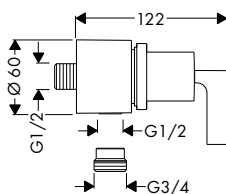

páková rukojeť