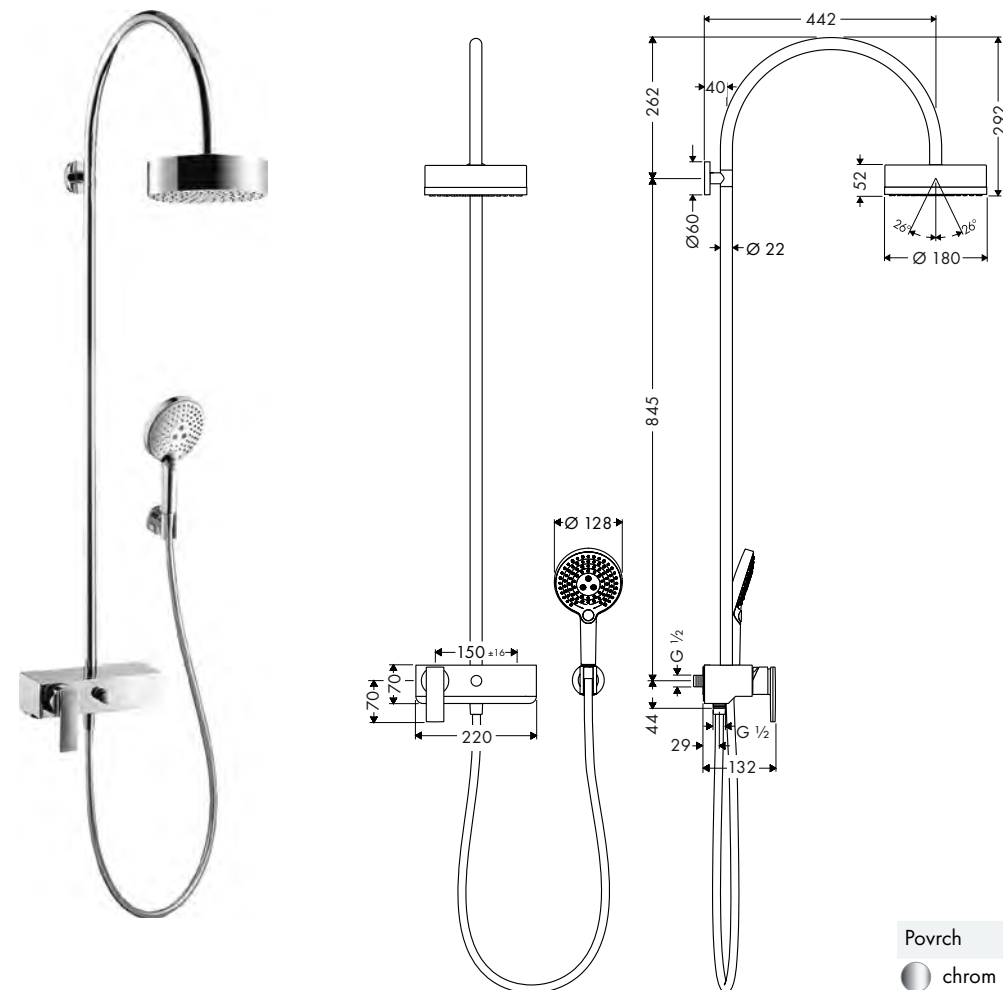

Kovová sprchová hadice 1,60 m

16572XXX

28116XXX

AXOR Citterio Showerpipe s pákovou baterií a horní sprchou 180 ljet

Vlastnosti

- / obsahuje: hlavová sprcha, ruční sprcha, páková sprchová baterie, sprchová hadice, držák ruční sprchy
- / hlavová sprcha AXOR Citterio
- / velikost horní sprchy: 180 mm
- / druhy proudu horní sprchy: Rain
- / průtokové množství proudu Rain (při 3 barech): 18 l/min
- / ruční sprcha s proudem: RainAir, Rain, WhirlAir
- / průtokové množství ruční sprchy při 3 barech: 15 l/min
- / Maximální průtok pro Showerpipe při 3 barech: 18 l/min
- / minimální průtokový tlak: 1 bar
- / minimální provozní tlak: 1 bar
- / maximální provozní tlak: 10 barů
- / kulový kloub: nastavitelný úhel horní sprchy
- / délka sprchového ramena horní sprchy: 422 mm
- / vhodné pro průtokové ohřívače vody s výkonem 18 kW
- / typ montáže: instalace na stěnu
- / Rozměr přívodů DN15
- / spojovací závit G^{1/2}
- / vzdálenost středu 150 mm ± 16 mm
- / keramická kartuše
- / nastavitelné omezení teploty
- / 2 funkce