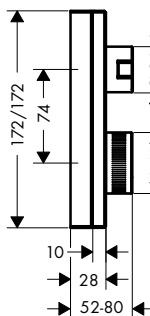

Termostaty s podomítkovou instalací s uzavíracím ventilem

Vlastnosti všech variant

/ 1 spotřebič
/ T30, keramické ventily 90°
/ maximální průtokové množství při 3 barech:
26 l/min

/ minimální provozní tlak: 1 bar
/ maximální provozní tlak: 10 barů
/ Bezpečnostní pojistka při 40 °C
/ nastavitelné omezení teploty

/ zpětný ventil
/ s odhlučněním
/ způsob montáže: základní těleso
/ dostupné v kartáčovaných povrchových úpravách

diamantový brus

Přehled dalších variant

Konstrukční prvek	Povrch	Obj.č.	EUR
hladký povrch	chrom	46750000	1.344,00
	AXOR FinishPlus*	46750XXX	2.016,00
diamantový brus	chrom	46751000	1.479,00
	AXOR FinishPlus*	46751XXX	2.218,50

! k instalaci nutné:

	Obj.č.	EUR
AXOR iBox universal Základní těleso	01700180	163,20

volitelné doplňky:

	Obj.č.	EUR
Prodloužení 25 mm pro základní těleso iBox universal	13587000	59,90
Sada montážních lišt pro iBox universal	93171000	42,50

Termostaty s podomítkovou instalací s uzavíracím a přepínacím ventilem

Vlastnosti všech variant

/ 2 funkce
/ termostatická karuše
/ maximální průtokové množství při 3 barech:
29 l/min
/ průtokové množství horního vývodu: 25 l/min

/ průtok dolním výstupem: 29 l/min
/ minimální provozní tlak: 1 bar
/ maximální provozní tlak: 10 barů
/ Bezpečnostní pojistka při 40 °C
/ nastavitelné omezení teploty

/ zpětný ventil
/ s odhlučněním
/ způsob montáže: základní těleso
/ dostupné v kartáčovaných povrchových úpravách

diamantový brus

Přehled dalších variant

Provedení	Povrch	Obj.č.	EUR
hladký povrch	chrom	46760000	1.479,00
	AXOR FinishPlus*	46760XXX	XXX