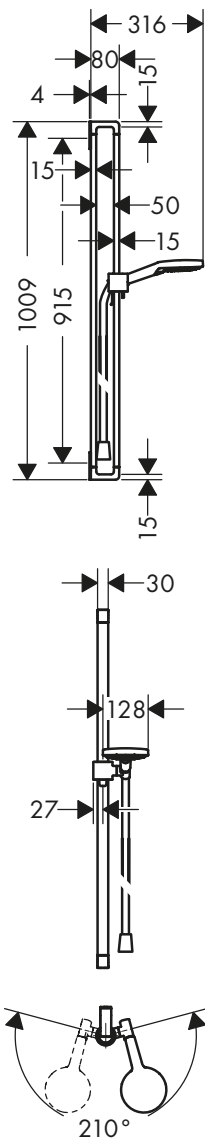

Sprchová sada 0,90 m s ruční sprchou 120 3jet

Vlastnosti

/ obsahuje: ruční sprcha, sprchová tyč, sprchová hadice, jezdec
/ velikost sprchové hlavice: 120 mm
/ typ proudu: Rain, RainAir, WhirlAir
/ pohodlná volba proudu tlačítkem Select

/ maximální průtokové množství při 3 barech: 15 l/min
/ minimální průtokový tlak: 1 bar
/ upevnění na stěnu: upevnění šroubem
/ kovové nástěnné podpěry

/ 30 mm šířka tyče
/ rozteč otvorů 915 mm
/ otočná koncovka zabraňuje zamotání hadice

Techniky

Druhy proudů

Povrch	Obj.č.	EUR
chrom	36735000	569,40
kartáčovaný bronz	36735140	854,10
kartáčovaný černý chrom	36735340	854,10
kartáčovaný nikel	36735820	854,10
leštěný vzhled zlata	36735990	854,10
AXOR FinishPlus*	36735XXX	XXX

obsah balení:	Obsaženo v	Obj.č.
Ruční sprcha 120 3jet	36735XXX	26050XXX
Jezdec pro sprchovou tyč	36735XXX	92726XXX
Sprchová hadice 1,60 m	36735XXX	28626XXX

volitelné doplňky:	Povrch	Obj.č.	EUR
Krytka pro lištu	chrom	42871000	71,00
	kartáčovaný bronz	42871140	106,40
	kartáčovaný černý chrom	42871340	106,40
	kartáčovaný nikel	42871820	106,40
	leštěný vzhled zlata	42871990	106,40
	AXOR FinishPlus*	42871XXX	XXX

Míry na rozměrových náčrtech jsou v mm.

Technická specifikace výrobků a měrné jednotky mohou být změněny.