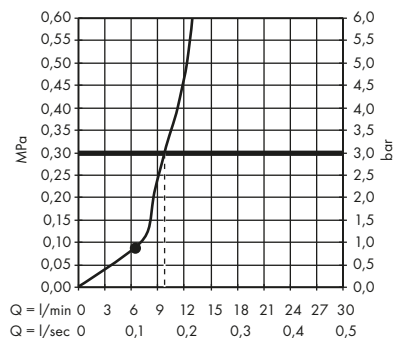

· Horní sprcha 245/185 1jet EcoSmart+, 6 l / min.
35387000, 35387340, 35387670

· Horní sprcha 220 1jet
35382000, 35382340, 35382670

· Horní sprcha 220 1jet EcoSmart, 9 l / min.
35383000, 35383340, 35383670