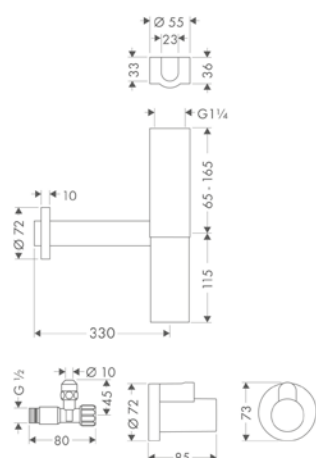

Povrch	Obj.č.	EUR
chrom	51304000	276,10
kartáčovaný nikl	51304820	414,20
AXOR FinishPlus*	51304XXX	XXX

obsah balení:

Designový sifon Flowstar

Obsaženo v
51304XXX

Obj.č.
51303XXX

Rohový ventil s krytkou, výtok G 3/8

51304XXX

51307XXX