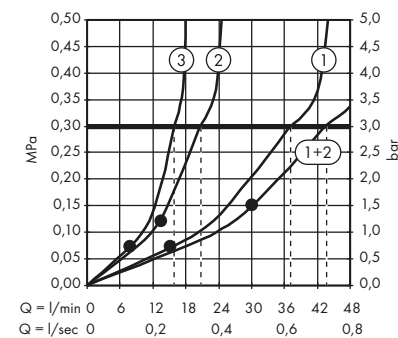

ShowerHeaven 1200/300 4jet bez osvětlení
10637000

ShowerHeaven 970/970 3jet s osvětlením
10623800

ShowerHeaven 720/720 3jet s osvětlením
10627800

1. Rain
2. Mono
3. PowderRain vnitřní
4. PowderRain vnější

1. Rain
2. RainAir
3. Mono

1. Rain
2. RainAir
3. Mono

horní sprcha 75 1jet EcoSmart se sprchovým
ramenem
48490000, 48490140, 48490340,
48490670, 48490700, 48490990

horní sprcha 280 1jet se sprchovým
ramenem
48491000, 48491140, 48491340,
48491670, 48491700, 48491990

horní sprcha 280 2jet se sprchovým
ramenem
48492000, 48492140, 48492340,
48492670, 48492700, 48492990