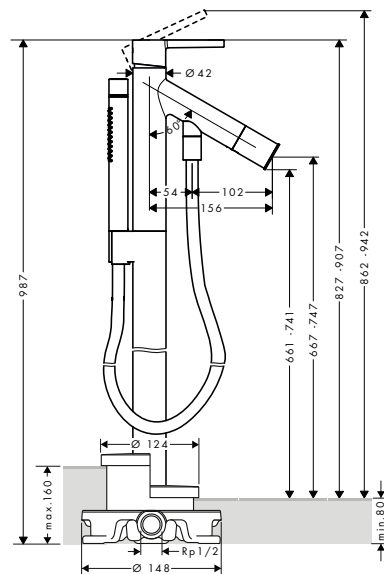

Druhy proudů

Certifikáty/prohlášení

Přehled dalších variant

Vzdálenost výtoku (mm)	Verze rukojeťi	Povrch	Obj.č.	EUR
156	kolík	● chrom	10456000	1.900,00
		● kartáčovaný černý chrom	10456340	2.849,90
156	páka	● chrom	10455000	1.900,00
		● kartáčovaný černý chrom	10455340	2.849,90
		● matná černá	10455670	2.659,90
		● AXOR FinishPlus*	10455XXX	XXX

obsah balení:	Obsaženo v	Obj.č.
AXOR Starck sprchová hadice s kovovým efektem 1,25 m s válcovými matkami	10456XXX 10455XXX	28282XXX
AXOR Starck Tyčová ruční sprcha 2jet	10456XXX 10455XXX	28532XXX

! k instalaci nutné:	Obj.č.	EUR
Základní těleso	10452180	546,20

volitelné doplňky:	Povrch	Obj.č.	EUR
Těsnění pro základní těleso baterie volně stojící na podlaze		96441000	151,20
AXOR Starck Prodloužení výtoku 60 mm	● chrom	10981000	378,40
	● AXOR FinishPlus*	10981XXX	XXX
AXOR Starck Prodloužení svislé trubky 60 mm		97686000	291,90