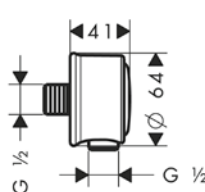

Přípojka hadice se zpětným ventilem

Vlastnosti

/ kovové přívodní koleno

/ zpětný ventil

/ způsob montáže: G 1/2

Povrch	Obj.č.	EUR
● chrom	16884000	49,20
● kartáčovaný černý chrom	16884340	73,80
● kartáčovaný nikl	16884820	73,80
● AXOR FinishPlus*	16884XXX	XXX