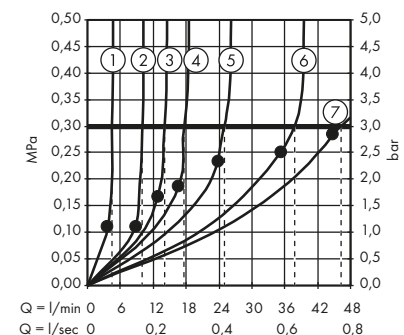

· Sprchový modul 120/120 s podomítkovou instalací, hranatá verze
28491000

1. 1 x boční sprcha
2. 2 x boční sprcha
3. 3 x boční sprcha
4. 4 x boční sprcha
5. 6 x boční sprcha
6. 9 x boční sprcha
7. 12 x boční sprcha

· Sprchový modul 120/120 s podomítkovou instalací, verze softsquare
36822000, 36822140, 36822340