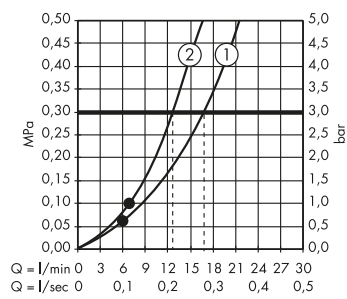

Modul ruční sprchy 120/120
s podomítkovou instalací, hranatá verze
10651000

- ① Rain
- ② RainAir