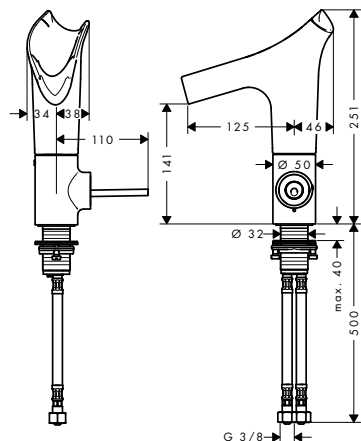

Pákové umyvadlové baterie se skleněným výtokem

Vlastnosti všech variant

/ obsahuje: páková umyvadlová baterie, odtoková souprava
/ vzdálenost výtoku: 125 mm
/ varianta rukojeti: páková rukojeť
/ rozsah otáčení nastavitelný do 3 rozmezí 95°, 120° nebo 360°
/ typ proudu: laminární proud

/ sklo lze snadno sejmout díky spoji EasyClick
/ sklo je vhodné pro mytí v myčce
/ materiál výtoku: křišťálové sklo
/ maximální průtokové množství při 3 barech: 4 l/min
/ keramická kartuše
/ neuzavíratelná odtoková souprava

/ způsob montáže: Přípojky G 3/8
/ Rozměr přívodů: DN 15
/ rukojeť lze umístit vpravo nebo vlevo
/ vhodné jen pro soukromý sektor
/ EU taxonomie: max. 6 l/min - podstatný přínos pro životní prostředí (SC)

140

140 fazetový brus

220

Udržitelnost

Techniky

Certifikáty/prohlášení

Přehled dalších variant

ComfortZone	Vzdálenost výtoku (mm)	Výška výtoku baterie (mm)	Pro umyvadlové mísy	Provedení	Povrch	Obj.č.	EUR
140	125	141	-	hladký povrch	● chrom ○ bílá ● AXOR FinishPlus*	12112000 12112450 12112XXX	1.468,40 1.786,50 XXX
140	125	141	-	fazetový brus	● chrom ● leštěný vzhled zlata ● AXOR FinishPlus*	12123000 12123990 12123XXX	1.705,40 2.558,10 XXX
220	125	220	■	hladký povrch	● chrom ● AXOR FinishPlus*	12114000 12114XXX	1.861,80 XXX