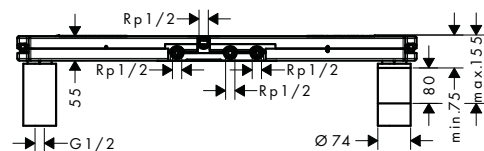

Vlastnosti

/ zvukově oddělená montáž
/ minimální montážní hloubka: 75 mm

/ maximální montážní hloubka: 155 mm
/ Rozměr přívodů: Rp 1/2

K dispozici od	Obj.č.	EUR
2.Q/2024	12922180	785,70

Prodloužení 230 mm pro přívod od stropu k ShowerHeaven 1200/300 4jet

Vlastnosti

/ balení: 2 kusy
/ rozměr: 230 mm