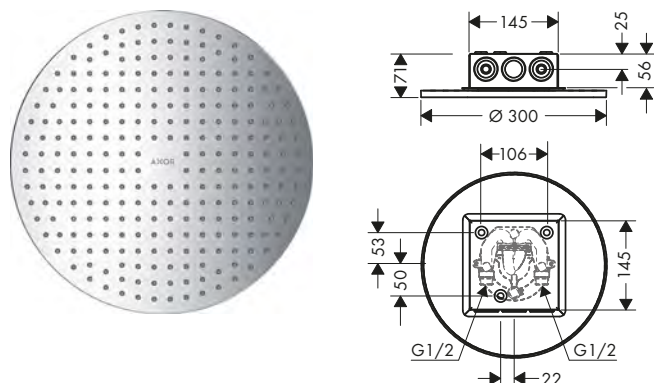

Horní sprchy 2jet, 1jet, stropní

Vlastnosti všech variant

/ dynamické trysky vodních proudů se za provozu vysouvají
/ materiál disku vodních proudů: kov

/ horní sprcha demontovatelná pro čištění
/ montáž: stropní instalace pod omítku
/ Rozměr přívodů: DN15

/ vhodné pro průtokový ohřívač

300