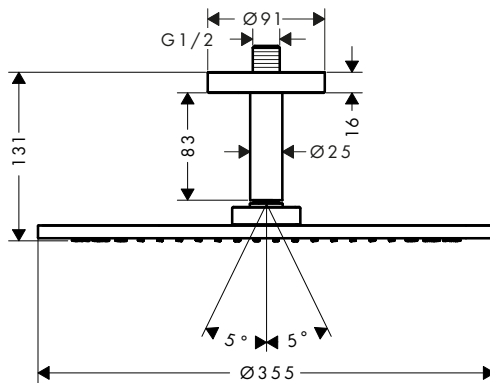

Horní sprcha 350 1jet s přívodem od stropu

Vlastnosti

- / obsahuje: hlavová sprcha, přívod od stropu
- / velikost sprchové hlavice: 350 mm
- / typ proudu: PowderRain
- / kulový kloub: nastavitelný úhel horní sprchy
- / materiál disku vodních proudů: kov
- / kovový přívod od stropu

- / délka přívodu od stropu: 100 mm
- / maximální průtokové množství při 3 barech: 26 l/min
- / průtokové množství proudu PowderRain (při 3 barech): 26 l/min
- / minimální průtokový tlak: 1 bar

- / horní sprcha demontovatelná pro čištění
- / montáž: strop
- / spojovací závit G1/2
- / Rozměr přívodů: DN15
- / vhodné pro průtokový ohřivač

Techniky

Druhy proudů

Povrch	Obj.č.	EUR
chrom	26035000	2.848,30
kartáčovaný nikl	26035820	4.272,50
AXOR FinishPlus*	26035XXX	XXX

Horní sprcha 240/240 1jet, pod strop

Vlastnosti

- / velikost sprchové hlavice: 240 x 240 mm
- / typ proudu: RainAir
- / materiál disku vodních proudů: kov
- / maximální průtokové množství při 3 barech: 12 l/min

- / průtok při proudu RainAir (při 0,3 MPa): 12 l/min
- / průtok možné zvýšit na 25 l/min
- / minimální průtokový tlak: 2 bar
- / při čištění lze pohledový díl horní sprchy sejmout
- / montáž: stropní instalace pod omítku

- / spojovací závit G1/2
- / Rozměr přívodů: DN15
- / vhodné pro průtokový ohřivač