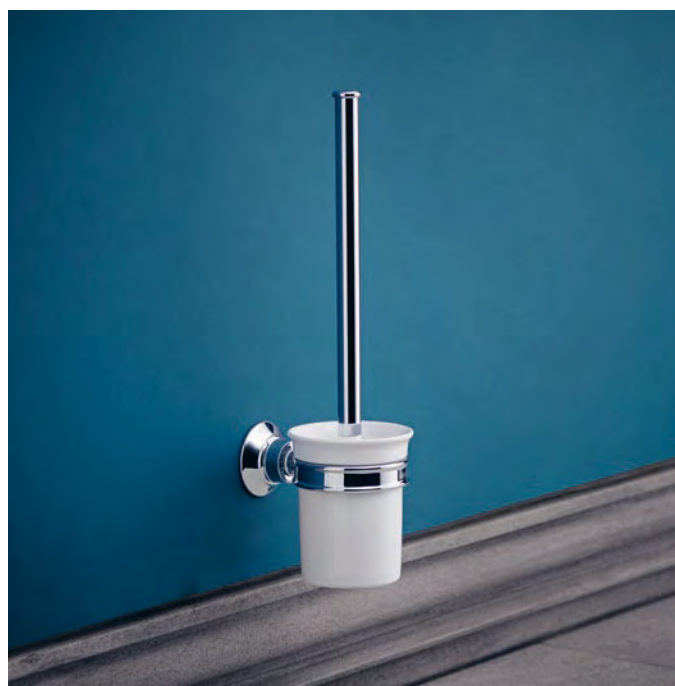

Řada doplňků inspirovaná ranou průmyslovou epochou

AXOR Montreux vnáší do koupelny eleganci a šarm typický pro Belle Époque. Doplňte klasický vzhled širokým sortimentem doplňků, od držáku na mýdlo přes držák na ručník, kosmetické zvěřšovací zrcadlo až po nádobku na ústní hygienu. Stejně jako baterie a sprchy z kolekce je každý doplněk autentickým luxusním designovým objektem, který byl inspirován vybavením koupelny rané průmyslové epochy a byl vyroben tak, aby splňoval ty nejvyšší požadavky na kvalitu.