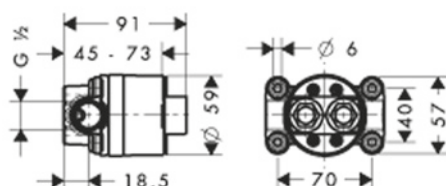

Certifikáty/prohlášení

Obj.č.	EUR
10902180	446,90

! k instalaci nutné:

Manžetové těsnění

Obj.č.	EUR
96660000	15,30

volitelné doplňky:

Prodloužení 28 mm, sada pro sprchové sloupy

Obj.č.	EUR
10980000	294,20

Prodloužení 28 mm, sada pro umyvadlovou baterii s instalací na stěnu

Obj.č.	EUR
12918000	128,70

Prodloužení 28 mm pro umyvadlovou baterii s instalací na stěnu

Obj.č.	EUR
11980000	185,20