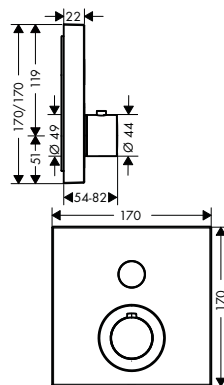

Ventily pod omítku

volitelné doplňky:	Pro	Povrch	Obj.č.	EUR	
	Termostat HighFlow s podomítkovou instalací, kulatá rozeta, pro 1 spotřebič a další výtok	36727XXX	chrom	36726000	800,00
			kartáčovaný nikl	36726820	1.200,00
			AXOR FinishPlus*	36726XXX	XXX
	Sada montážních lišt pro iBox universal		93171000	42,50	
	Prodloužení 25 mm pro základní těleso iBox universal		13587000	59,90	
	Termostat HighFlow s podomítkovou instalací, hranatá verze	36717XXX	chrom	36718000	578,30
			AXOR FinishPlus*	36718XXX	XXX
	Termostat HighFlow s podomítkovou instalací, hranatá verze, pro 1 spotřebič a další výtok	36717XXX	chrom	36716000	800,00
			AXOR FinishPlus*	36716XXX	XXX
	Termostat HighFlow s podomítkovou instalací, pro 1 spotřebič a další výtok	36773XXX	chrom	36706000	800,00
			AXOR FinishPlus*	36706XXX	XXX
	Termostat HighFlow s podomítkovou instalací, softsquare	36773XXX	chrom	36711000	578,30
			matná černá	36711670	809,60
			AXOR FinishPlus*	36711XXX	XXX
	Prodlužovací rozeta	36773XXX	chrom	98860000	60,00
			AXOR FinishPlus*	98860XXX	XXX

Termostaty pod omítku

Vlastnosti všech variant

/ 1 spotřebič
/ pohodlné zapnutí a vypnutí spotřebiče tlačítkem Select
/ termostatická kartuše

/ maximální průtokové množství při 3 barech: 26 l/min
/ minimální provozní tlak: 1 bar
/ maximální provozní tlak: 10 barů

/ Bezpečnostní pojistka při 40 °C
/ nastavitelné omezení teploty
/ způsob montáže: základní těleso
/ termostat je dodáván s tlačítkem zapnout/vypnout

kulaté

čtverec

softsquare

Certifikáty/prohlášení

Přehled dalších variant

Tvar	Povrch	Obj.č.	EUR
kulaté	chrom	36722000	800,00
	kartáčovaný nikl	36722820	1.200,00
	AXOR FinishPlus*	36722XXX	XXX
čtvercové	chrom	36714000	800,00
	AXOR FinishPlus*	36714XXX	XXX
softsquare	chrom	36705000	800,00
	AXOR FinishPlus*	36705XXX	XXX