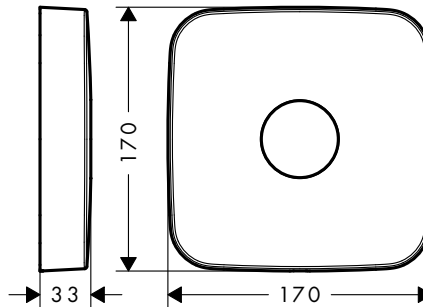

Povrch	Obj.č.	EUR
chrom	14971000	81,30
AXOR FinishPlus*	14971XXX	XXX

Prodlužovací rozeta softsquare, dva otvory

Vlastnosti

/ pro situace s omezenou hloubkou pro podomítkovou instalaci

/ průměr: 170 mm
/ rozměr: o 18 mm vyšší než sériová rozeta

/ délka prodloužení: 33 mm