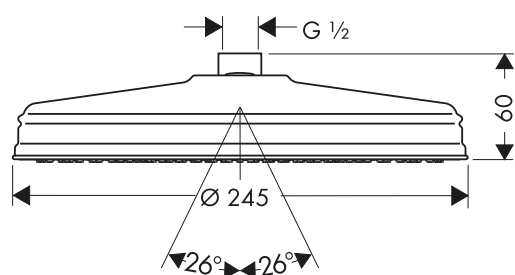

Horní sprchy 1jet

Vlastnosti všech variant

/ typ proudu: RainAir
/ kulový kloub: nastavitelný úhel horní sprchy
/ materiál disku vodních proudů: kov

/ minimální průtokový tlak: 1,5 barů
/ při čištění lze pohledový díl horní sprchy sejmout
/ montáž: strop nebo stěna

/ spojovací závit G $\frac{1}{2}$
/ Rozměr přívodů: DN15
/ vhodné pro průtokový ohřívač

240