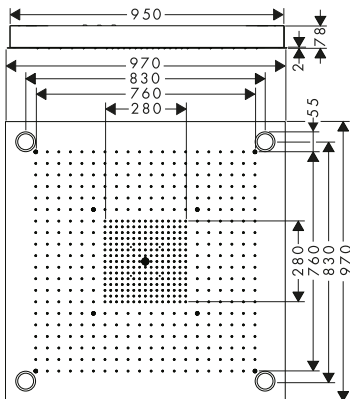

ShowerHeaven 3jet s osvětlením

Vlastnosti všech variant

/ typ proudu: RainAir, Rain, Mono
/ rám: kartáčovaná nerezová ocel
/ materiál disku vodních proudů: kov
/ povrch disku vodních paprsků: leštěná nerezová ocel
/ minimální průtokový tlak: 2,5 baru
/ proudy mohou být spuštěny jednotlivě nebo současně všechny, ovládání třech zón vodních proudů musí být řízeno prostřednictvím 3 ventilů nebo přepínacím ventilem se 3 výtoky

/ zóny vodních paprsků: Bodyzone – vnější oblast stropní sprchy, Rainzone – vnitřní oblast stropní sprchy s funkcí AirPower, laminární proud s Ø 17 mm
/ montáž: strop
/ Rozměr přívodů: DN20
/ s integrovaným osvětlením
/ osvětlovací těleso: LED
/ elektrické napájení: 12 V

/ transformátor síťový napáječ pod omítku 12 V, 12 W
/ vstupní napětí: 100 - 240 V AC / 50/60 Hz
/ výstupní napětí: 12 V DC
/ barevná teplota: 2700 K
/ Barva světla: teplá bílá
/ obsahuje světelné zdroje energetické účinnosti třídy G
/ nevhodné pro průtokové ohřívače vody
/ TÜV certifikát

970/970