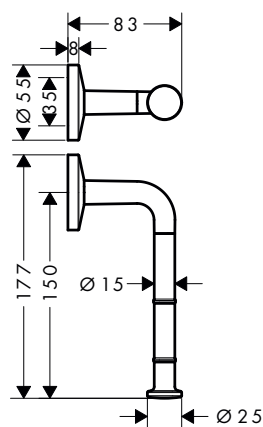

jednoduchý