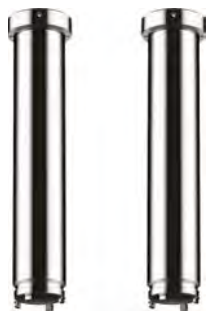

Certifikáty/prohlášení

Povrch	Obj.č.	EUR
chrom	13603000	1.267,70
AXOR FinishPlus*	13603XXX	XXX

Základní těleso pro horní sprchu se sprchovým ramenem

Vlastnosti

/ včetně obložení z pěnového polystyrénu pro rezervaci místa při zabudování

/ zvukově oddělená montáž
/ Rozměr přívodů: Rp 1/2