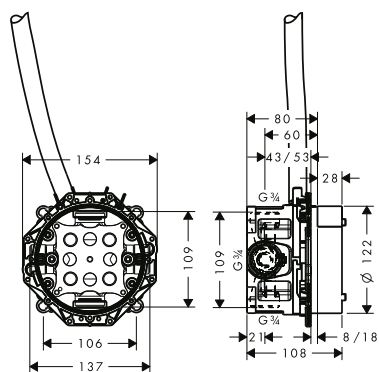

Certifikáty/prohlášení

Obj.č.	EUR
16182180	310,00

volitelné doplňky:

Redukční spojka pro iBox universal

Obj.č.	EUR
97759000	13,00