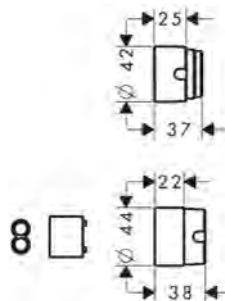

Vlastnosti

/ délka prodloužení: 25 mm

Obj.č.	EUR
13586000	134,10

Základní těleso pro pákovou umyvadlovou baterii pod omítku, montáž na stěnu Select

Vlastnosti

/ zvukově oddělená montáž
/ Rozměr přívodů: G 1/2