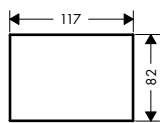

Skleněné destičky

Vlastnosti všech variant

/ materiál: sklo
/ demontovatelné

117

200

245

Přehled dalších variant

Délka (mm)	Povrch	Obj.č.	EUR
117	○ zrcadlo	47902000	131,90
	● černá	47902600	131,90
200	○ zrcadlo	47900000	129,40
	● černá	47900600	129,40
245	○ zrcadlo	47901000	171,40
	● černá	47901600	171,40