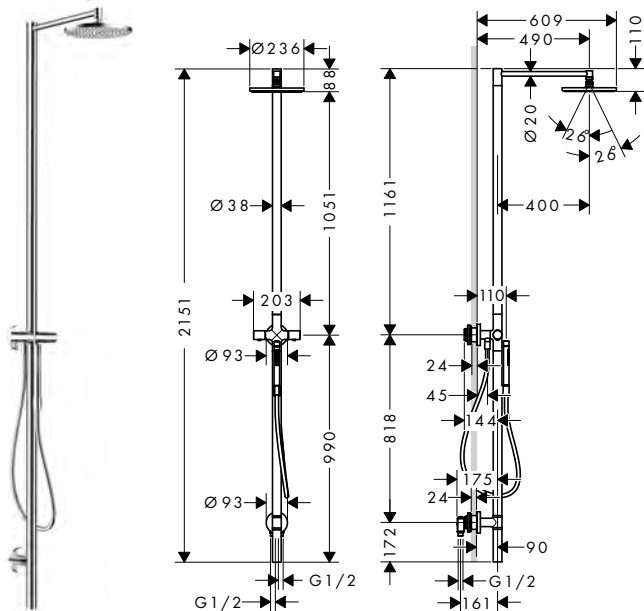

AXOR Starck Sprchové sloupy Nature 240 1jet

Vlastnosti všech variant

/ velikost sprchové hlavice: 240 mm
/ hlavová sprcha 240 1jet
/ typ proudu: PowderRain
/ minimální průtokový tlak: 1 bar
/ minimální provozní tlak: 1 bar
/ maximální provozní tlak: 10 barů
/ keramická kartuše

/ vhodné pro průtokové ohřivače vody
/ způsob montáže: G1/2
/ instalace na stěnu
/ zpětný ventil
/ snadný vypouštěcí systém díky odstranění zpětných ventilů pro vyprázdnění výrobku
/ oblast instalace: venkovní

/ v případě zimy/nebezpečí zamrznutí: Výrobek je nezbytně kompletně rozebrat, vyprázdnit a uskladnit na suchém místě. Žádné komponenty nesmějí obsahovat vodu.
/ přívod vody k výrobku musí být přístupný

s ruční sprchou