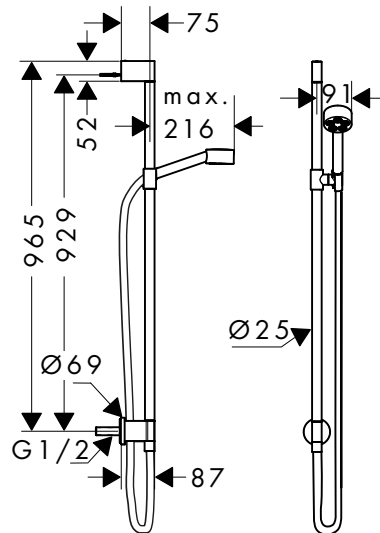

Udržitelnost

Techniky

Druhy proudu

Povrch	Obj.č.	EUR
chrom	48791000	415,70
kartáčovaný bronz	48791140	623,60
kartáčovaný černý chrom	48791340	623,60
matná černá	48791670	582,00
matná bílá	48791700	582,00
leštěný vzhled zlata	48791990	623,60
AXOR FinishPlus*	48791XXX	XXX

obsah balení:

ruční sprcha 75 1jet EcoSmart

Sprchová hadice 1,60 m

Obsaženo v

48791XXX

Obj.č.

48651XXX

48791XXX

28626XXX

Další informace o tomto produktu naleznete na další stránce.