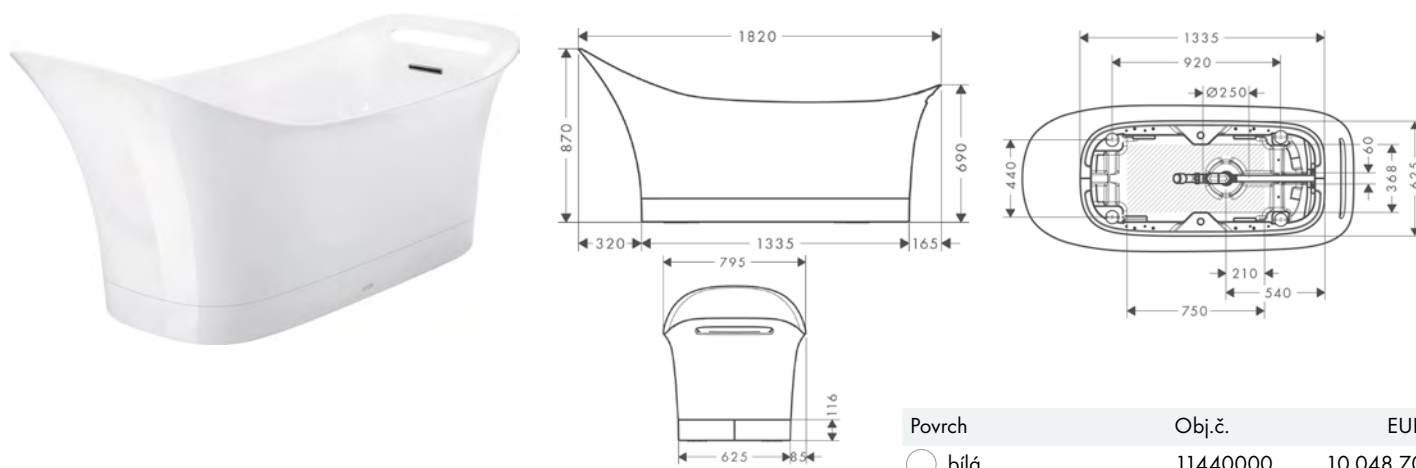

15481180

EUR

1.709,60

Koupací vana 1 800/600

Vlastnosti

/ volně stojící vana
/ úroveň plnění: cca 340 mm

/ kapacita náplně: cca 180 l (1 osoba 70 kg)
/ hmotnost s vodou (1 osoba 70 kg): přibl. 440 kg

/ hmotnost bez vody: 187 kg
/ minerální odlitek s povrchem gelcoat