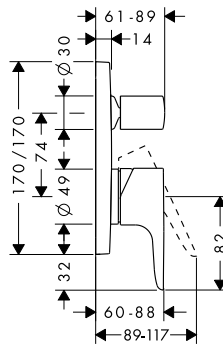

Přehled dalších variant

Bezpečnostní kombinace EN 1717	Max. průtokové množství - 3 bar (l/min)	Povrch	Obj.č.	EUR
■	29	chrom	34425000	424,60
■	25	chrom	34427000	590,70

⚠ k instalaci nutné:

AXOR iBox universal Základní těleso

Obj.č.	EUR
01700180	163,20

volitelné doplňky:

Prodlužovací rozeta softsquare, dva otvory

Povrch	Obj.č.	EUR
chrom	14972000	81,30
AXOR FinishPlus*	14972XXX	XXX

Prodlužovací rozeta

Povrch	Obj.č.	EUR
chrom	98860000	60,00
AXOR FinishPlus*	98860XXX	XXX

Prodloužení 25 mm pro základní těleso iBox universal

Obj.č.	EUR
13587000	59,90

Další informace o tomto produktu naleznete na další stránce.