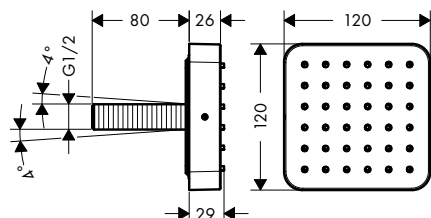

Sprchový modul 120/120 s podomítkovou instalací, verze softsquare

Vlastnosti

/ velikost sprchové hlavice: 120 mm
/ typ proudu: Rain
/ nastavitelný úhel proudu sprchového modulu
/ oblast použití: funguje jako horní, šijová nebo boční sprcha
/ maximální průtokové množství při 3 barech: 5,3 l/min
/ průtokové množství proudu Rain (při 3 barech): 5,3 l/min

/ minimální průtokový tlak: 1 bar
/ spojovací závit: G1/2
/ při instalaci v přímém propojení (10 mm odstup) se doporučuje použití základního tělesa # 28486180
/ při volné instalaci je možné připojení přes přívodní vsuvku G 1/2

/ při instalaci v podobě horní sprchy s více spojenými prvky se doporučuje použití montážní pomůcky # 28470180
/ vhodné pro průtokový ohřivač
/ materiál: kov
/ EU taxonomie: max. 6 l/min - podstatný přínos pro životní prostředí (SC)

Udržitelnost

Techniky

Druhy proudů

Certifikáty/prohlášení

Povrch	Obj.č.	EUR
chrom	36822000	413,00
kartáčovaný bronz	36822140	619,50
kartáčovaný černý chrom	36822340	619,50
AXOR FinishPlus*	36822XXX	XXX

volitelné doplňky:

AXOR ShowerSolutions Montážní pomůcka

Obj.č. EUR

28470180 345,70

AXOR ShowerSolutions Základní těleso pro sprchový modul 120/120 s podomítkovou instalací

28486180 168,40

Jednotka s držákem 120/120 softsquare

Vlastnosti

/ současně slouží jako držák
/ kovové přívodní koleno
/ zpětný ventil
/ způsob montáže: G1/2
/ pro sprchové hadice s kónickou matkou

/ při instalaci v přímém spojení (10 mm odstup) pro optimální obsluhu je doporučována pouze horizontální montáž

/ při instalaci v přímém propojení (odstup 10 mm) se doporučuje použití základního tělesa #28486180
/ při volné instalaci (odstup větší než 10 mm) není zapotřebí základní těleso