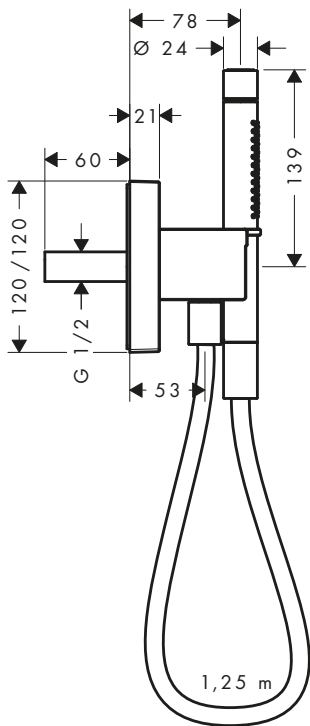

Jednotka s držákem 120/120, s tyčovou ruční sprchou 2jet a sprchovou hadicí

Vlastnosti

/ obsahuje: jednotka držáku, tyčová ruční sprcha, držák sprchy, sprchová hadice
/ velikost sprchové hlavice: 68 x 24 mm
/ současně slouží jako držák
/ typ proudu: Rain, Mono
/ maximální průtokové množství při 3 barech: 16,2 l/min
/ minimální průtokový tlak: 1 bar

/ pro sprchové hadice s kónickou nebo válcovou matkou na obou koncích
/ se zpětným ventilem
/ upevnění na stěnu: upevnění šroubem
/ oplachovatelné sítkové těsnění
/ při instalaci v přímém propojení (odstup 10 mm) se doporučuje použití základního tělesa #28486180

/ při instalaci v přímém spojení (10 mm odstup) pro optimální obsluhu je doporučována pouze horizontální montáž
/ při volné instalaci (odstup větší než 10 mm) není zapotřebí základní tělesa

Druhy proudů

Certifikáty/prohlášení

Povrch	Obj.č.	EUR
chrom	12626000	532,30
kartáčovaný bronz	12626140	798,50
kartáčovaný černý chrom	12626340	798,50
kartáčovaný nikl	12626820	798,50
leštěný vzhled zlata	12626990	798,50
AXOR FinishPlus*	12626XXX	XXX

obsah balení: Obsaženo v Obj.č.

sprchová hadice s kovovým efektem 1,25 m s válcovými matkami

12626XXX 28282XXX

volitelné doplňky: Obj.č. EUR

Základní těleso pro sprchový modul 120/120 s podomítkovou instalací

28486180 168,40

jednotka s držákem

Vlastnosti

/ pro hadice s válcovými matkami
/ současně slouží jako držák

/ kov
/ zpětný ventil

/ způsob montáže: G 1/2