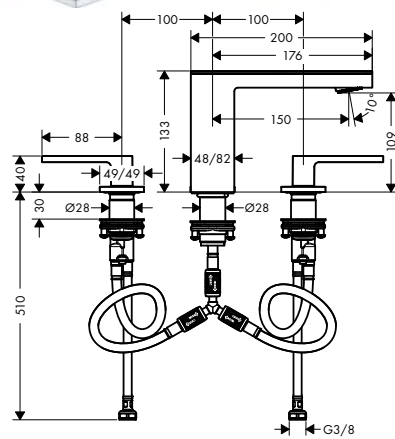

110 s destičkou