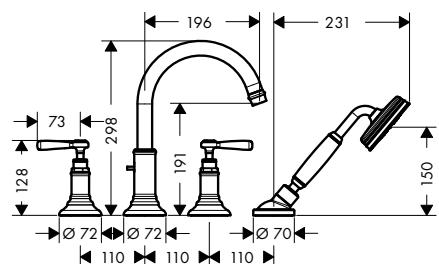

4-otvorové vanové baterie na okraj vany

Vlastnosti všech variant

/ obsahuje: 4-otvorová baterie na okraj vany, ruční sprcha, sprchová hadice, držák sprchy
/ vzdálenost výtoku: 196 mm
/ druh baterie: normální proud
/ maximální délka vytažení ruční sprchy: 110 cm

/ maximální průtokové množství při 3 barech: 20,5 l/min
/ průtokové množství pro vanový výtok při 3 barech: 20,5 l/min
/ průtokové množství ruční sprchy při 3 barech: 15 l/min

/ zpětný ventil
/ Rozměr přívodů: DN15
/ způsob montáže: základní těleso
/ instalace na okraj vany
/ minimální provozní tlak: 1 bar
/ maximální provozní tlak: 10 barů

páková rukojeť