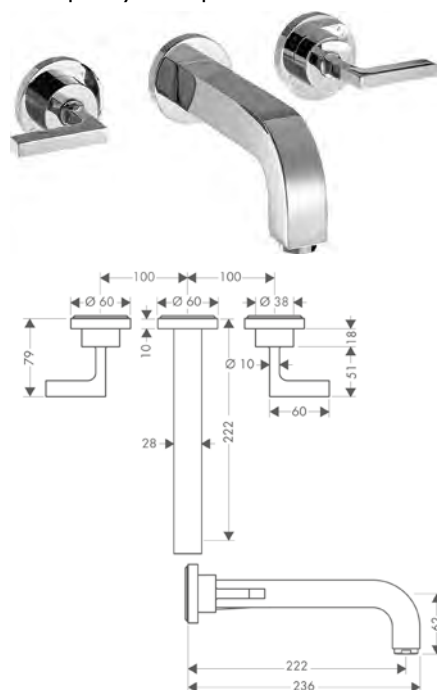

222 s pákovými rukojeťmi