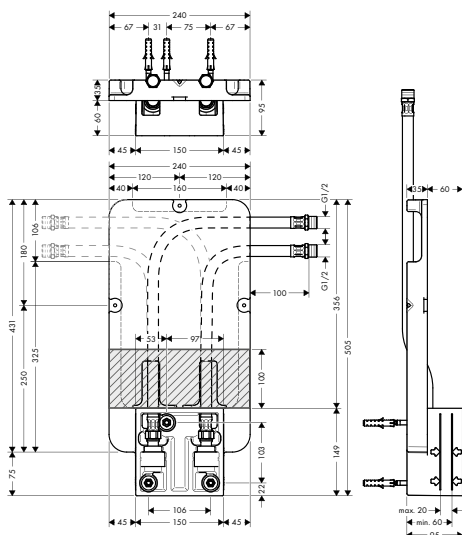

Certifikáty/prohlášení

Obj.č.	EUR
35363180	131,00