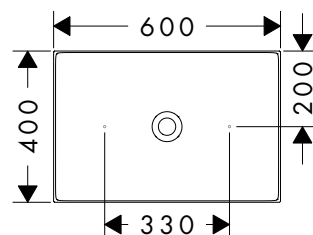

600/400

Přehled dalších variant

Rozměry výrobku (mm)	Povrch	Obj.č.	EUR
285/285	chrom	42002000	1.453,40
	kartáčovaný bronz	42002140	1.453,40
	kartáčovaný černý chrom	42002340	1.453,40
	matná černá	42002670	1.453,40
	AXOR FinishPlus*	42002XXX	XXX
400/400	chrom	42003000	1.772,80
	kartáčovaný bronz	42003140	1.772,80
	kartáčovaný černý chrom	42003340	1.772,80
	matná černá	42003670	1.772,80
	AXOR FinishPlus*	42003XXX	XXX
600/400	chrom	42004000	2.023,10
	kartáčovaný bronz	42004140	2.023,10
	kartáčovaný černý chrom	42004340	2.023,10
	matná černá	42004670	2.023,10
	AXOR FinishPlus*	42004XXX	XXX

volitelné doplňky:

Odtoková souprava s neuzavíratelným odtokovým ventilem pro umyvadla

Povrch	Obj.č.	EUR
chrom	51301000	53,20
kartáčovaný bronz	51301140	79,80
kartáčovaný černý chrom	51301340	79,80
AXOR FinishPlus*	51301XXX	XXX
chrom	51305000	108,30
kartáčovaný bronz	51305140	162,50
kartáčovaný černý chrom	51305340	162,50
matná černá	51305670	151,60
AXOR FinishPlus*	51305XXX	XXX

Designový sifon Flowstar S