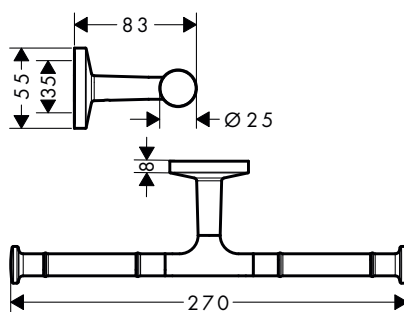

AXOR Universal Circular polička 400

Vlastnosti

/ pro zavěšení na stěnu
/ materiál rámu: mosaz
/ materiál police: kov

/ délka: 400 mm
/ s upevňovacím materiálem
/ skryté upevnění

/ rozteč otvorů: 340 mm
/ průměr vrtaného otvoru: 6 mm
/ vhodné do sprchy

Povrch	Obj.č.	EUR
● chrom	42844000	219,90
● matná černá	42844670	307,70
○ matná bílá	42844700	307,70
● AXOR FinishPlus*	42844XXX	XXX

AXOR Universal Circular Držáky na toaletní papír

Vlastnosti všech variant

/ pro zavěšení na stěnu
/ materiál: kov

/ s upevňovacím materiálem
/ skryté upevnění

/ rozteč otvorů: 35 mm
/ průměr vrtaného otvoru: 6 mm

jednoduchý

dvojitý

s krytem

Přehled dalších variant

Verze	Povrch	Obj.č.	EUR
jednoduchý	● chrom	42856000	83,20
	● matná černá	42856670	116,40
	○ matná bílá	42856700	116,40
	● AXOR FinishPlus*	42856XXX	XXX
dvojitý	● chrom	42857000	124,70
	● matná černá	42857670	174,70
	○ matná bílá	42857700	174,70
	● AXOR FinishPlus*	42857XXX	XXX
s krytem	● chrom	42858000	166,30
	● matná černá	42858670	232,80
	○ matná bílá	42858700	232,80
	● AXOR FinishPlus*	42858XXX	XXX