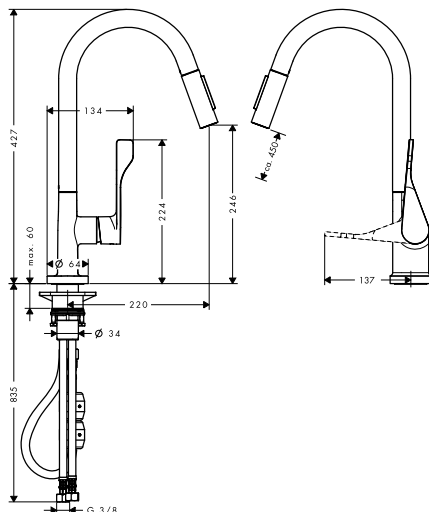

/ Magnetický sprchový držák MagFit
/ rychlá připojovací hadice
/ Rozměr přívodů: DN15
/ keramická kartuše
/ způsob montáže: Přípojky G 3/8
/ nastavitelné omezení teploty

/ integrovaný zpětný ventil
/ vhodné pro průtokové ohřívače vody
/ délka prodloužení do 50 cm