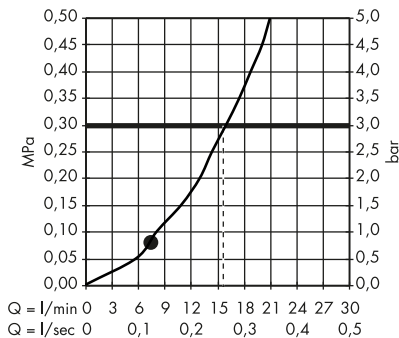

1. Horní sprcha
2. Ruční sprcha

1. RainAir
2. WhirlAir
3. Rain

· Sprchový sloup Nature s horní sprchou 240 1jet, venkovní použití
 # 12670340, 12670670, 12670800

· Sprchový sloup Nature s horní sprchou 240 1jet bez ruční sprchy, venkovní použití
 # 12671340, 12671670, 12671800

· Showerpipe 800 s termostatem a horní sprchou 350 1jet
 # 27984000