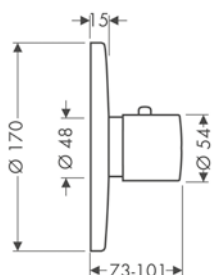

Termostat HighFlow s podomítkovou instalací

Vlastnosti

/ termostatická kartuše
/ maximální průtokové množství při 3 barech:
59 l/min
/ průtokové množství horního vývodu: 42 l/min

/ průtok dolním výstupem: 42 l/min
/ minimální provozní tlak: 1 bar
/ maximální provozní tlak: 10 barů
/ Bezpečnostní pojistka při 40 °C

/ nastavitelné omezení teploty
/ s odhlučněním
/ způsob montáže: základní těleso

Povrch	Obj.č.	EUR
chrom	38715000	729,20
kartáčovaný černý chrom	38715340	1.093,80
kartáčovaný nikl	38715820	1.093,80
AXOR FinishPlus*	38715XXX	XXX

! k instalaci nutné:

AXOR iBox universal Základní těleso

Obj.č.	EUR
01700180	163,20

volitelné doplňky:

Prodlužovací rozeta kulatá, 1 otvor

Prodloužení 25 mm pro základní těleso iBox universal

Sada montážních lišt pro iBox universal

Povrch	Obj.č.	EUR
chrom	14960000	66,40
kartáčovaný nikl	14960820	99,60
AXOR FinishPlus*	14960XXX	XXX

13587000	59,90
93171000	42,50

Termostat s podomítkovou instalací

Vlastnosti

/ termostatická kartuše
/ maximální průtokové množství při 3 barech:
43 l/min
/ minimální provozní tlak: 1 bar

/ maximální provozní tlak: 10 barů
/ Bezpečnostní pojistka při 40 °C
/ nastavitelné omezení teploty
/ zpětný ventil

/ s odhlučněním
/ způsob montáže: základní těleso