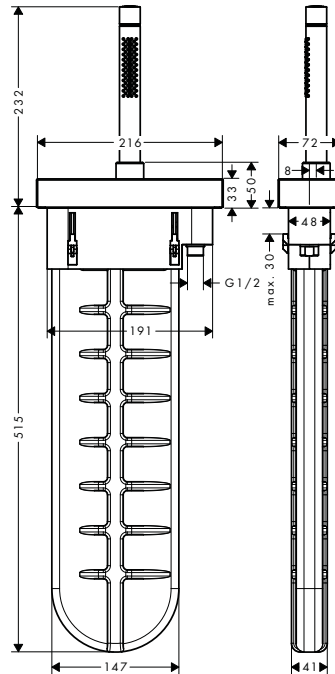

3-otvorové pákové baterie na okraj vany

Přehled dalších variant

Výtok (mm)	Provedení	Povrch	Obj.č.	EUR
210	hladký povrch	chrom	46430000	2.571,90
		AXOR FinishPlus*	46430XXX	XXX
210	diamantový brus	chrom	46431000	2.828,10
		AXOR FinishPlus*	46431XXX	XXX

obsah balení:

AXOR Starck Tyčová ruční sprcha 2jet

Obsaženo v

46430XXX

obj.č.

28532XXX

⚠ k instalaci nutné:

Základní těleso

Obj.č.

15487180

EUR

486,40

Sada na okraj vany Secuflex

Vlastnosti

/ obsahuje: tyčová ruční sprcha, rozeta, box na hadici, sprchová hadice
/ vhodné pro instalace na okraj vany
/ ruční sprcha s proudem: Rain, Mono

/ sBox pro tiché, plynulé a chráněné vedení hadice
/ spojovací závit G $\frac{1}{2}$
/ Rozměr přívodů: DN15
/ není nutný žádný další otvor pro údržbu

/ maximální délka vytažení ruční sprchy 1,45 m
/ v případě servisu lze vnitřní vedení vytáhnout
/ maximální průtokové množství při 3 barech: 14,5 l/min

Druhy proudů

Povrch	Obj.č.	EUR
chrom	46470000	643,60
AXOR FinishPlus*	46470XXX	XXX

Tento produkt není k dispozici ve speciálních kartáčovaných úpravách.

obsah balení:

AXOR Starck Tyčová ruční sprcha 2jet

Obsaženo v

46470XXX

obj.č.

28532XXX

Další informace o tomto produktu naleznete na další stránce.