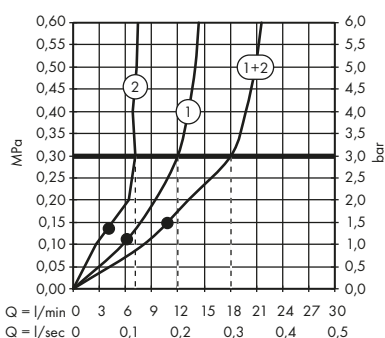

1. Rain
2. PowderRain

1. Rain
2. Rainflow
3. Mono