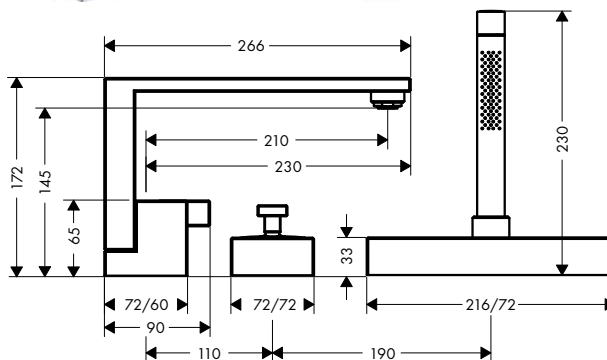

k instalaci nutné: Obj.č. EUR

AXOR iBox universal Základní těleso Obj.č. 01700180 EUR 163,20

volitelné doplňky: Obj.č. EUR

Sada montážních lišt pro iBox universal Obj.č. 93171000 EUR 42,50

Prodloužení 25 mm pro základní těleso iBox universal Obj.č. 13587000 EUR 59,90

3-otvorové pákové baterie na okraj vany

Vlastnosti všech variant

/ obsahuje: 3-otvorová páková vanová baterie na okraj vany, tyčová ruční sprcha, držák sprchy
/ výtok: 210 mm
/ druh baterie: normální proud
/ ruční sprcha s proudem: Rain, Mono
/ maximální délka vytažení ruční sprchy: 1,45 m
/ maximální průtokové množství při 3 barech: 20 l/min

/ průtokové množství pro vanový výtok při 3 barech: 20 l/min
/ průtokové množství ruční sprchy při 3 barech: 9 l/min
/ keramická kartuše
/ nastavitelné omezení teploty
/ zpětný ventil
/ vhodné pro průtokový ohřívač

/ Rozměr přívodů: DN15
/ způsob montáže: základní těleso
/ instalace na okraj vany
/ minimální provozní tlak: 1 bar
/ maximální provozní tlak: 10 barů
/ v případě servisu lze vnitřní vedení vytáhnout

diamantový brus

Druhy proudů