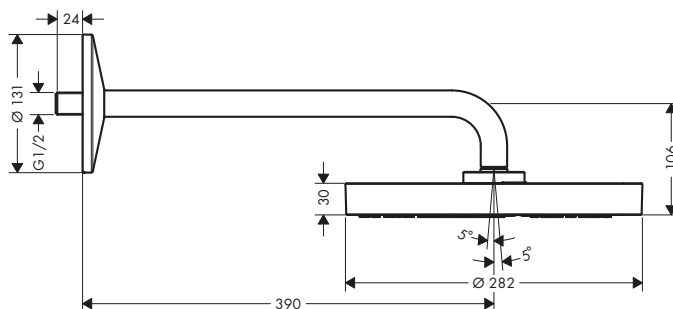

1 druh proudu

Techniky

Druhy proudů

Certifikáty/prohlášení