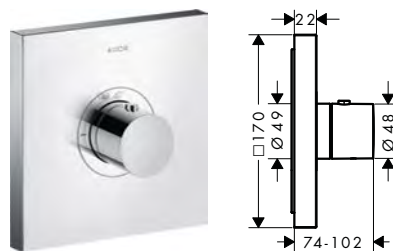

Police

Přehled dalších variant

Rozměry výrobku (mm)	Povrch	Obj.č.	EUR
240/120	chrom	40873000	690,70
	AXOR FinishPlus*	40873XXX	XXX
120/120	chrom	40872000	572,70
	AXOR FinishPlus*	40872XXX	XXX

volitelné doplňky:	Pro	Obj.č.	EUR
Základní těleso/vedení vody pro polici 240/120 s podomítkovou instalací	40873XXX	40878180	292,70
Základní těleso/vedení vody pro polici 120/120 s podomítkovou instalací	40872XXX	40877180	236,50

Termostaty HighFlow s podomítkovou instalací

Vlastnosti všech variant

/ termostatická kartuše
/ maximální průtokové množství při 3 barech: 59 l/min
/ průtokové množství horního vývodu: 42 l/min

/ průtok dolním výstupem: 42 l/min
/ minimální provozní tlak: 1 bar
/ maximální provozní tlak: 10 barů
/ Bezpečnostní pojistka při 40 °C

/ nastavitelné omezení teploty
/ způsob montáže: základní těleso

kulaté

čtverec

softsquare

Certifikáty/prohlášení

Přehled dalších variant

Tvar	Povrch	Obj.č.	EUR
kulaté	chrom	36721000	578,30
	kartáčovaný nikel	36721820	867,40
	leštěná mosaz	36721930	867,40
	AXOR FinishPlus*	36721XXX	XXX
čtvercové	chrom	36718000	578,30
	AXOR FinishPlus*	36718XXX	XXX
softsquare	chrom	36711000	578,30
	matná černá	36711670	809,60
	AXOR FinishPlus*	36711XXX	XXX

k instalaci nutné:	Obj.č.	EUR
Základní těleso	01700180	163,20

volitelné doplňky:	Pro	Povrch	Obj.č.	EUR
Ventil s podomítkovou instalací, kulatá verze, pro 3 spotřebiče	36721XXX	chrom	36727000	578,30
		kartáčovaný nikel	36727820	867,40
		AXOR FinishPlus*	36727XXX	XXX

Míry na rozměrových náčrtech jsou v mm.

Technická specifikace výrobků a měrné jednotky mohou být změněny.