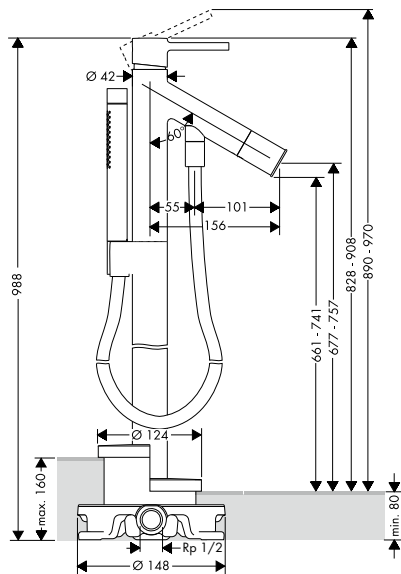

Pákové vanové baterie volně stojící na podlaze

Vlastnosti všech variant

/ vzdálenost výtoku: 156 mm	/ průtokové množství ruční sprchy při 3 barech: 15 l/min	/ vhodné pro průtokový ohřívač
/ druh proudu baterie: normální proud	/ M35	/ Rozměr přívodů: DN15
/ maximální průtokové množství při 3 barech: 18 l/min	/ nastavitelné omezení teploty	/ způsob montáže: základní těleso
/ průtokové množství pro vanový výtok při 3 barech: 18 l/min	/ přepínač s automatickým resetováním	/ instalace v podlaze
	/ zpětný ventil	/ minimální provozní tlak: 1 bar
		/ maximální provozní tlak: 10 barů

páková rukojeť