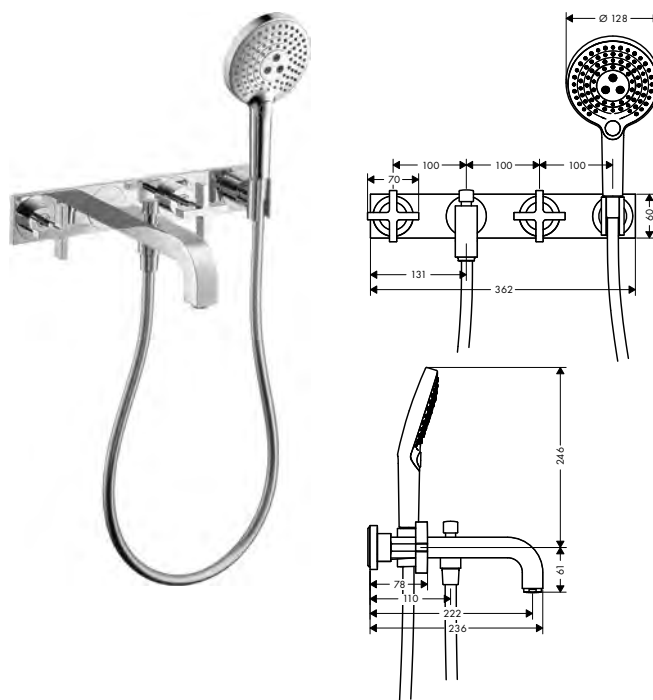

kohout

Přehled dalších variant

Vyložení (mm)	Verze rukojeťi	Povrch	Obj.č.	EUR
222	páka	chrom	39442000	1.470,50
		kartáčovaný černý chrom	39442340	2.205,70
		AXOR FinishPlus*	39442XXX	XXX
222	kříž	chrom	39441000	1.470,50
		kartáčovaný černý chrom	39441340	2.205,70
		AXOR FinishPlus*	39441XXX	XXX

obsah balení:	Obsaženo v	Obj.č.
AXOR ShowerSolutions Ruční sprcha 120 3jet	39442XXX 39441XXX	26050XXX
Sprchová hadice 1,25 m	39442XXX 39441XXX	28622XXX
AXOR Citterio Sprchový držák	39442XXX 39441XXX	39525XXX

k instalaci nutné:	Obj.č.	EUR
Základní těleso	10303180	279,40