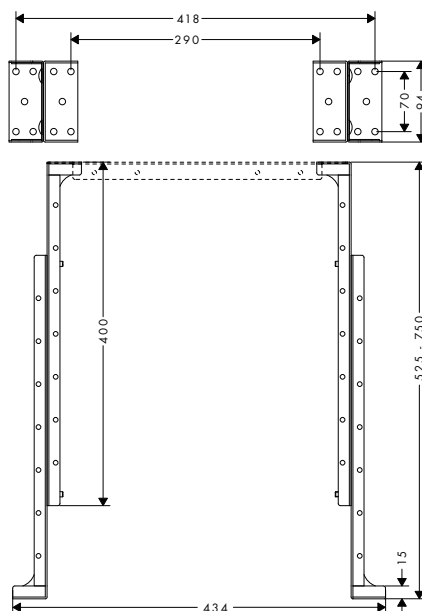

montážní vzpěry pro montážní desku na vanový sokl

Vlastnosti

/ maximální montážní výška: 750 mm

/ minimální montážní výška: 400 mm

Obj.č.	EUR
28011000	231,60

Úplná sada odtokové a přepadové soupravy pro standardní vany

Vlastnosti

/ obsahuje: základní těleso, vrchní sada

/ vhodné pro standardní vany

/ PE šroubové spojení G 1 1/2 x 40/ 50 mm

/ flexibilní přepadová hadice

/ délka bovdenového kabelu 520 mm

/ pachový sifon - výška stojaté vody je 50 mm