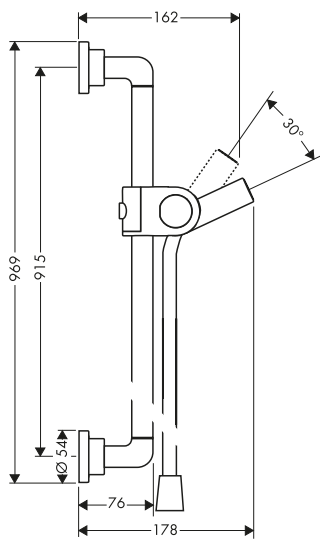

Povrch	Obj.č.	EUR
chrom	27831000	
kartáčovaný černý chrom	27831340	553,90
AXOR FinishPlus*	27831XXX	XXX

obsah balení:	Obsaženo v	Obj.č.
Sprchová hadice 1,60 m	27831XXX	28626XXX