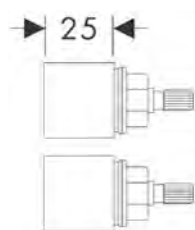

Prodloužení 25 mm, sada pro základní těleso 3-otvorové umyvadlové baterie pro nástěnnou montáž

Vlastnosti

/ délka prodloužení: 25 mm

Obj.č.	EUR
96259000	65,90