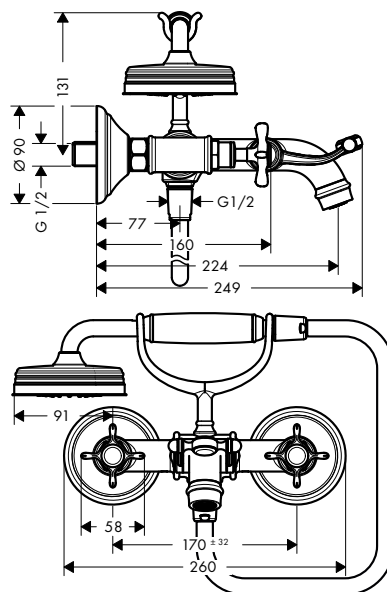

Přehled dalších variant

Vzdálenost výtoku (mm)	Verze rukojeti	Povrch	Obj.č.	EUR
224	páka	chrom	16551000	1.403,20
		kartáčovaný černý chrom	16551340	2.104,70
		kartáčovaný nikl	16551820	2.104,70
		AXOR FinishPlus*	16551XXX	XXX
224	kohout	chrom	16540000	1.403,20
		kartáčovaný černý chrom	16540340	2.104,70
		kartáčovaný nikl	16540820	2.104,70
		AXOR FinishPlus*	16540XXX	XXX

obsah balení:	Obsaženo v	Obj.č.
AXOR Montreux Ruční sprcha 100 ljet	16551XXX 16540XXX	16320XXX
Kovová sprchová hadice 1,25 m	16551XXX 16540XXX	28112XXX