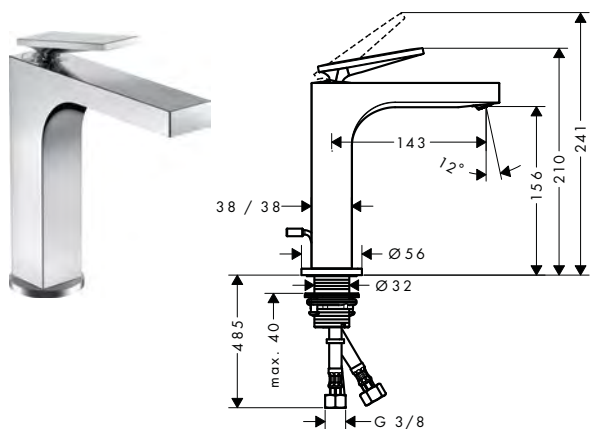

Pákové umyvadlové baterie

Vlastnosti všech variant

/ obsahuje: páková umyvadlová baterie, odtoková souprava
/ varianta rukojeti: páková rukojeť

/ maximální průtokové množství při 3 barech: 5 l/min
/ keramická kartuše
/ vhodné pro průtokové ohřívače vody

/ způsob montáže: Přípojky G 3/8
/ Rozměr přívodů: DN15
/ EU taxonomie: max. 6 l/min - podstatný přínos pro životní prostředí (SC)

160