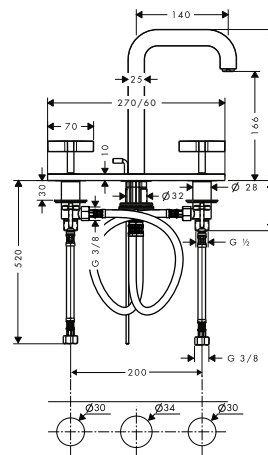

kohout

Udržitelnost

Techniky

Přehled dalších variant

ComfortZone	Vzdálenost výtoku (mm)	Výška výtoku baterie (mm)	Verze rukojeti	Povrch	Obj.č.	EUR
170	140	166	páka	● chrom	39136000	1.073,10
				● kartáčovaný černý chrom	39136340	1.609,60
				● AXOR FinishPlus*	39136XXX	XXX
170	140	166	kříž	● chrom	39134000	1.073,10
				● kartáčovaný černý chrom	39134340	1.609,60
				● AXOR FinishPlus*	39134XXX	XXX

volitelné doplňky:

Prodlužovací sada hadic pro 3-otvorovou umyvadlovou baterii

Obj.č. EUR
38959000 132,70

3-otvorové umyvadlové baterie s rozetami

Vlastnosti všech variant

/ obsahuje: 3-otvorová umyvadlová baterie,
odtoková souprava
/ ComfortZone 170
/ vzdálenost výtoku 140 mm
/ výška výtoku: 166 mm

/ typ proudu: normální proud
/ maximální průtokové množství při 3 barech:
5 l/min
/ vhodné pro průtokové ohřívače vody
/ odtoková souprava s táhlem G 1

/ způsob montáže: Přípojky G 3/8
/ Rozměr přívodů: DN15
/ EU taxonomie: max. 6 l/min - podstatný přínos
pro životní prostředí (SC)