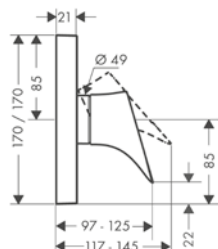

Povrch	Obj.č.	EUR
chrom	12605000	396,30

! k instalaci nutné:	Obj.č.	EUR
AXOR iBox universal Základní těleso	01700180	163,20

volitelné doplňky:

Prodlužovací rozeta hranatá, jeden otvor, červená-modrá

Povrch	Obj.č.	EUR
chrom	14965000	81,30
AXOR FinishPlus*	14965XXX	XXX

Míry na rozměrových náčrtech jsou v mm.

Technická specifikace výrobků a měrné jednotky mohou být změněny.