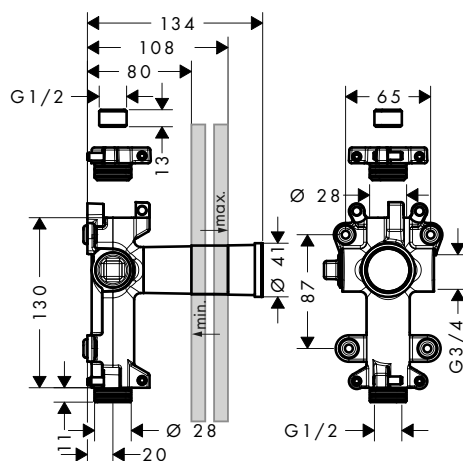

Certifikáty/prohlášení

Obj.č.	EUR
45770180	272,30