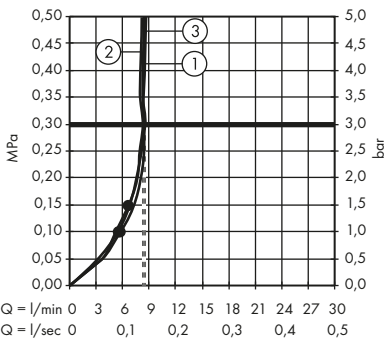

1. Horní sprcha
2. Ruční sprcha

1. RainAir
2. WhirlAir
3. Rain

· Sprchový sloup Nature s horní sprchou 240 1jet, venkovní použití
 # 12670340, 12670670, 12670800

· Sprchový sloup Nature s horní sprchou 240 1jet bez ruční sprchy, venkovní použití
 # 12671340, 12671670, 12671800

· Showerpipe 800 s termostatem a horní sprchou 350 1jet
 # 27984000