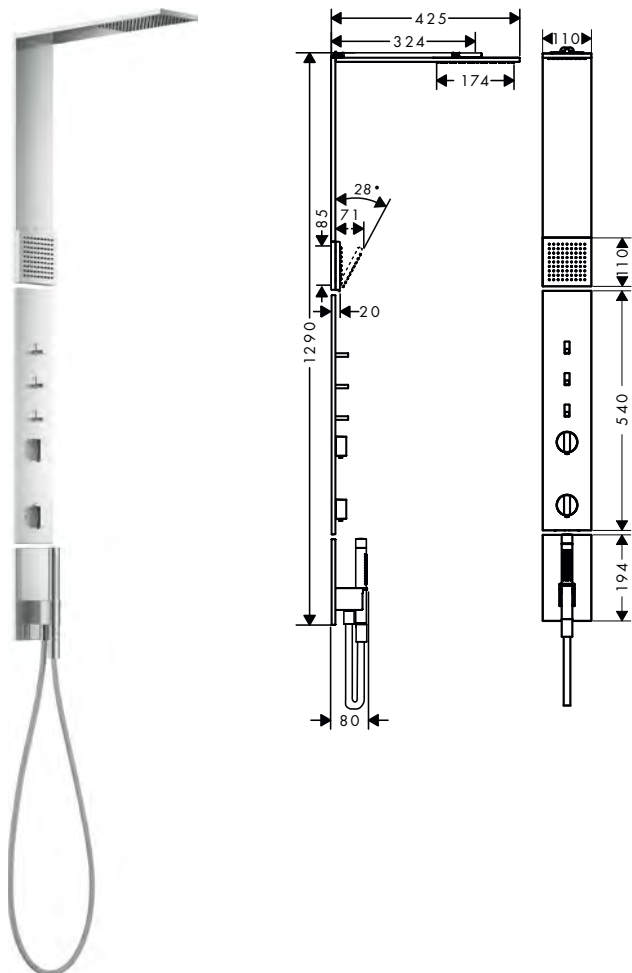

! k instalaci nutné:									Obj.č.	EUR
Základní těleso pro horní sprchu se sprchovým ramenem									35361180	392,90

sprchový panel s termostatem, horní sprcha 110/220 1jet a šíjová sprcha

Vlastnosti

- / obsahuje: hlavové sprchy, šíjová sprcha, tyčová ruční sprcha, sprchový termostát, textilní sprchová hadice
- / velikost sprchové hlavice: 110 x 220 mm
- / druhy proudů horní sprchy: PowderRain
- / průtokové množství proudu PowderRain (při 3 barech): 11,6 l/min
- / druh proudu šíjové sprchy: PowderRain
- / průtokové množství ruční sprchy při 3 barech: 12,3 l/min

- / délka ramena sprchy: 324 mm
- / minimální průtokový tlak: 1,5 barů
- / ochrana proti opaření při 40°
- / předem nastavitelné omezení teplé vody
- / izolované vedení vody
- / typ montáže: pod omítku
- / vhodné pro průtokové ohříváče vody
- / minimální provozní tlak: 1,5 barů
- / maximální provozní tlak: 10 barů

- / maximální průtokové množství při 3 barech: 21,6 l/min
- / vzdálenost od stěny: 425 mm
- / používání výtoků: současné používání několika výtoků
- / způsob montáže: základní těleso
- / Funkce Eco: v závislosti na objemovém průtoku a instalační situaci cca 50% redukce průtokového množství a integrovaná funkce vypínání

Techniky

Druhy proudů

Certifikáty/prohlášení

Povrch	K dispozici od	Obj.č.	EUR
chrom		12595000	4.695,60
matná černá	1.Q/2024	12595670	6.573,80
AXOR FinishPlus*		12595XXX	XXX