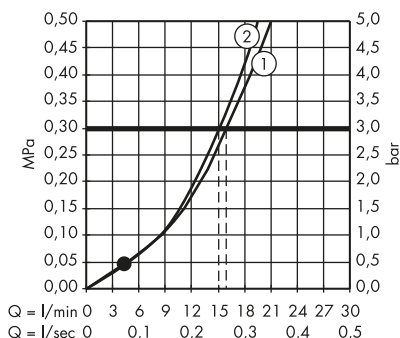

1. Horní sprcha
2. Ruční sprcha

· Showerpipe s termostatem a horní sprchou 180 1jet
 # 39670000, 39670340