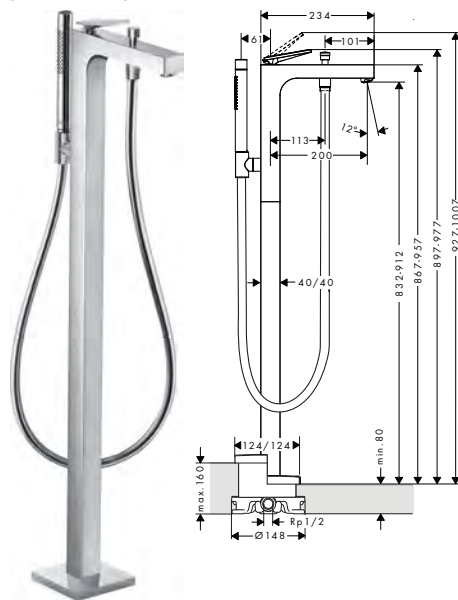

páková rukojeť