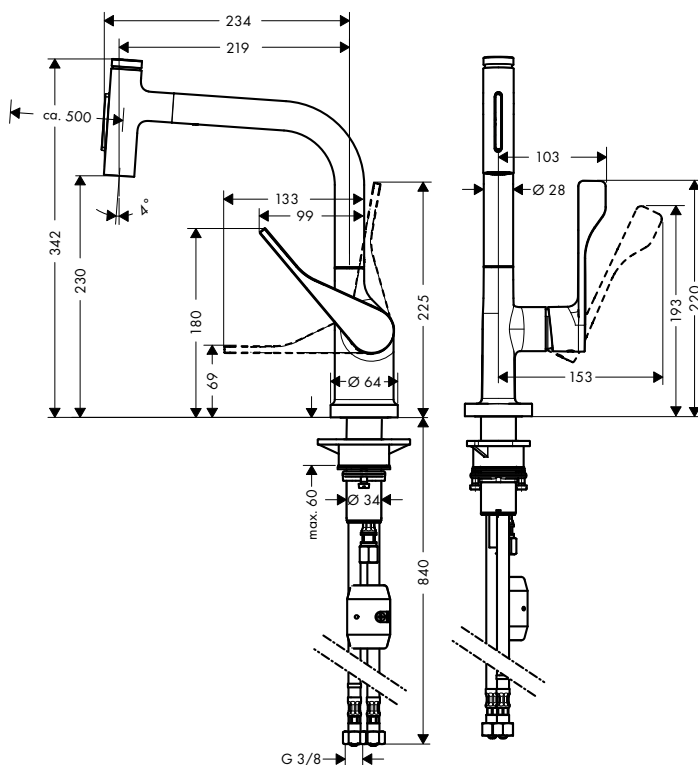

AXOR Citterio Pákové kuchyňské baterie s vyťahovací sprškou

Vlastnosti všech variant

- / ComfortZone 230
- / Výtok ve tvaru „L“
- / rozsah otáčení nastavitelný ve dvou krocích na 110° / 150°
- / laminární proud, sprchový proud

- / aretovatelný sprchový proud, který se vrací nazpět manuálně stisknutím přepínače proudu a automaticky uzavřením rukojeti
- / tlačítko Select pro komfortní zapnutí/vypnutí vody
- / Magnetický sprchový držák MagFit
- / Rozměr přívodů: DN15

- / keramická kartuše
- / způsob montáže: Přípojky G 3/8
- / nastavitelné omezení teploty
- / integrovaný zpětný ventil
- / vhodné pro průtokové ohřívače vody

Techniky

Druhy proudů

Přehled dalších variant

ComfortZone	Zasouvání hadice	Délka prodloužení (cm)	Max. průtokové množství - 3 bar (l/min)	Povrch	Obj.č.	EUR
230	sBox	do 76 cm	7	● chrom	39862000	797,50
				● kartáčovaný černý chrom	39862340	1.196,30
				● matná černá	39862670	1.036,80
				● vzhled nerez	39862800	1.094,20
				● AXOR FinishPlus*	39862XXX	XXX
230	váha	do 50 cm	8	● chrom	39863000	727,40
				● kartáčovaný černý chrom	39863340	1.091,10
				● matná černá	39863670	945,40
				● vzhled nerez	39863800	986,40
				● AXOR FinishPlus*	39863XXX	XXX

Míry na rozměrových náčrtech jsou v mm.

Technická specifikace výrobků a měrné jednotky mohou být změněny.