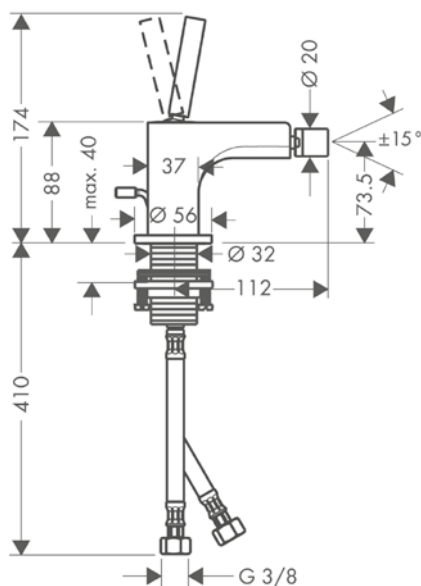

rombický brus

Přehled dalších variant

Vzdálenost výtoku (mm)	Výška výtoku baterie (mm)	Verze rukojeti	Varianta	Povrch	Obj.č.	EUR
112	74	kolík	hladký povrch	chrom	39210000	762,20
				kartáčovaný černý chrom	39210340	1.143,30
				AXOR FinishPlus*	39210XXX	XXX
110	73	páka	hladký povrch	chrom	39214000	605,70
				kartáčovaný černý chrom	39214340	908,50
				AXOR FinishPlus*	39214XXX	XXX
112	73	páka	rombický brus	chrom	39201000	665,10
				kartáčovaný černý chrom	39201340	997,60
				AXOR FinishPlus*	39201XXX	XXX