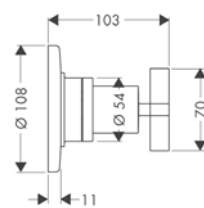

kříž

Přehled dalších variant

Verze rukojeti	Povrch	Obj.č.	EUR
páka	chrom	39920000	250,90
	kartáčovaný černý chrom	39920340	376,30
	AXOR FinishPlus*	39920XXX	XXX
kříž	chrom	39925000	250,90
	kartáčovaný černý chrom	39925340	376,30
	AXOR FinishPlus*	39925XXX	XXX

⚠ k instalaci nutné (vyberte položku):

	Obj.č.	EUR
Základní těleso pro Quattro, čtyřcestný přepínač s podomítkovou instalací	16930180	328,20
Základní těleso pro Trio, uzavírací a přepínací ventil s podomítkovou instalací	16982180	208,30

volitelné doplňky:

	Obj.č.	EUR
Prodloužení 25 mm	92990000	57,80

Přípojky hadice se zpětným ventilem

Vlastnosti všech variant

/ způsob montáže: DN15

/ připojení hadice DN15/DN20

/ se zpětným ventilem