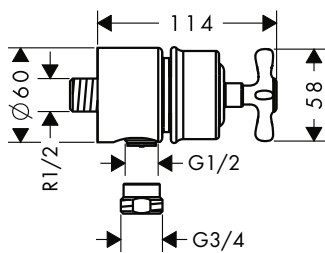

kohout

Přehled dalších variant

Verze rukojeti	Povrch	Obj.č.	EUR
páka	chrom	16883000	287,60
	kartáčovaný černý chrom	16883340	431,50
	kartáčovaný nikl	16883820	431,50
	AXOR FinishPlus*	16883XXX	XXX
kohout	chrom	16882000	287,60
	kartáčovaný černý chrom	16882340	431,50
	kartáčovaný nikl	16882820	431,50
	AXOR FinishPlus*	16882XXX	XXX

Sprchový termostat s instalací na stěnu, s rukojetí ve tvaru kříže

Vlastnosti

/ 1 spotřebič
/ termostatická kartuše, keramický ventil 180°
/ maximální průtokové množství při 3 barech: 16 l/min

/ minimální provozní tlak: 1 bar
/ maximální provozní tlak: 10 barů
/ Bezpečnostní pojistka při 40 °C
/ nastavitelné omezení teploty

/ zpětný ventil
/ s odhlučněním
/ vzdálenost středu: 150 mm ± 12 mm
/ způsob montáže: přípojovací etážky ve tvaru „S“