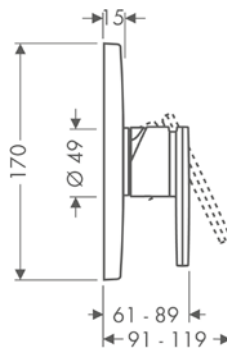

Povrch	Obj.č.	EUR
chrom	39655000	502,50
kartáčovaný černý chrom	39655340	753,80
AXOR FinishPlus*	39655XXX	XXX

! k instalaci nutné:

AXOR iBox universal Základní těleso

Obj.č.	EUR
01700180	163,20

volitelné doplňky:

Prodlužovací rozeta hranatá, jeden otvor, červená-modrá

Prodloužení 25 mm pro základní těleso iBox universal

Sada montážních lišt pro iBox universal

Povrch	Obj.č.	EUR
chrom	14965000	81,30
AXOR FinishPlus*	14965XXX	XXXX
	13587000	59,90
	93171000	42,50