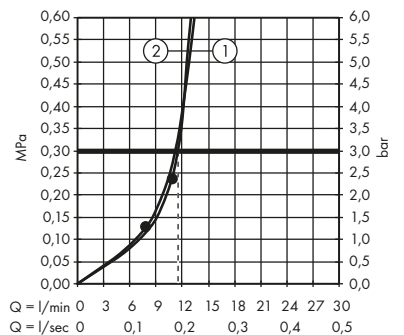

· ruční sprcha 2jet
45720000, 45720140, 45720340, 45720670, 45720700, 45720820, 45720990

1. Rain
2. Příválový proud

· Tyčová ruční sprcha 2jet
28532000, 28532140, 28532340, 28532670, 28532820, 28532990