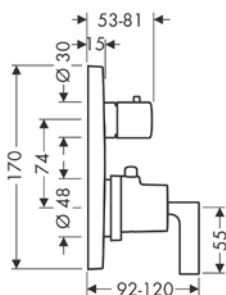

Termostaty s podomítkovou instalací s uzavíracím ventilem

Přehled dalších variant

Verze rukojeti	Povrch	Obj.č.	EUR
páka	chrom	39700000	964,20
	kartáčovaný černý chrom	39700340	1.446,30
	AXOR FinishPlus*	39700XXX	XXX
kříž	chrom	39705000	964,20
	kartáčovaný černý chrom	39705340	1.446,30
	AXOR FinishPlus*	39705XXX	XXX

k instalaci nutné:		Obj.č.	EUR
	AXOR iBox universal Základní těleso	01700180	163,20

volitelné doplňky:	Povrch	Obj.č.	EUR
	chrom	14970000	81,30
	AXOR FinishPlus*	14970XXX	XXX
		13587000	59,90
		93171000	42,50

Termostaty s podomítkovou instalací s uzavíracím a přepínacím ventilem

Vlastnosti všech variant

/ 2 funkce

/ termostatická kartuše

/ maximální průtokové množství při 3 barech:
29 l/min

/ průtokové množství horního vývodu: 25 l/min

/ průtok dolním výstupem: 29 l/min

/ minimální provozní tlak: 1 bar

/ maximální provozní tlak: 10 barů

/ Bezpečnostní pojistka při 40 °C

/ nastavitelné omezení teploty

/ s odhlučněním

/ způsob montáže: základní těleso

páková rukojeť