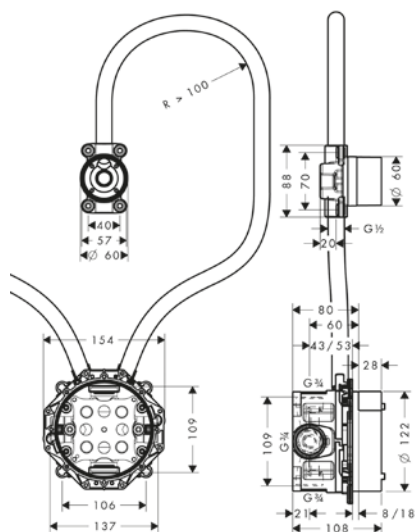

Základní těleso elektronické umyvadlové baterie pod omítku, pro nástěnnou montáž

Vlastnosti

/ vhodné pro výtok ze stěny s infračerveným čidlem
/ Rozměr přívodů: DN20

/ maximální průtokové množství při 3 barech:
5 l/min

/ minimální montážní hloubka: 80 mm
/ maximální montážní hloubka: 108 mm

Certifikáty/prohlášení

Obj.č.	EUR
16180180	394,90

volitelné doplňky:

Prodloužení 25 mm pro základní těleso elektronické umyvadlové baterie pro nástěnnou montáž

Obj.č.	EUR
13594000	108,00

Prodloužení 25 mm pro základní těleso elektronické umyvadlové baterie pro nástěnnou montáž

Vlastnosti

/ prodloužení pro základní těleso

/ vhodné pro všechny elektronické nástěnné baterie

/ délka prodloužení: 25 mm