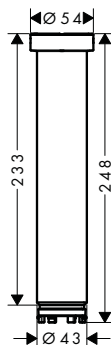

Prodloužení 230 mm přívodu od stropu pro horní sprchy

Vlastnosti

/ balení: 1 kus
/ rozměr: 230 mm