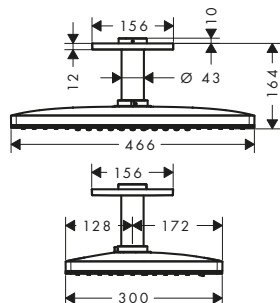

2 druhy proudů