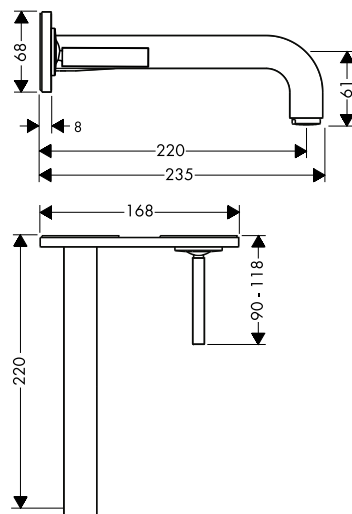

Pákové umyvadlové baterie pro montáž na stěnu, s deskou

Vlastnosti všech variant

/ obsahuje: páková umyvadlová baterie nástěnná pod omítku, odtoková souprava
/ varianta rukojeti: páková rukojeť
/ typ proudu: normální proud
/ maximální průtokové množství při 3 barech: 5 l/min

/ keramická kartuše
/ vhodné pro průtokové ohřivače vody
/ neuzavíratelná odtoková souprava
/ způsob montáže: základní těleso
/ Rozměr přívodů: DN15

/ rukojeť může být umístěna vpravo nebo vlevo, v závislosti na instalaci základního tělesa
/ EU taxonomie: max. 6 l/min - podstatný přínos pro životní prostředí (SC)

Udržitelnost

Techniky

220

Přehled dalších variant

Vzdálenost výtoku (mm)	Verze rukojeti	Varianta	Povrch	Obj.č.	EUR
160	kolík	hladký povrch	● chrom	39112000	966,20
			● kartáčovaný černý chrom	39112340	1.449,30
			● AXOR FinishPlus*	39112XXX	XXX
220	kolík	hladký povrch	● chrom	39115000	997,80
			● kartáčovaný černý chrom	39115340	1.496,80
			● AXOR FinishPlus*	39115XXX	XXX
220	páka	hladký povrch	● chrom	39119000	760,20
			● kartáčovaný černý chrom	39119340	1.140,30
			● AXOR FinishPlus*	39119XXX	XXX
220	páka	rombický brus	● chrom	39171000	831,30
			● kartáčovaný černý chrom	39171340	1.247,00
			● AXOR FinishPlus*	39171XXX	XXX

! k instalaci nutné:

	Obj.č.	EUR
Základní těleso	13623180	258,00

volitelné doplňky:

	Obj.č.	EUR
Prodloužení 25 mm, sada pro pákovou umyvadlovou baterii s instalací na stěnu	13586000	134,10