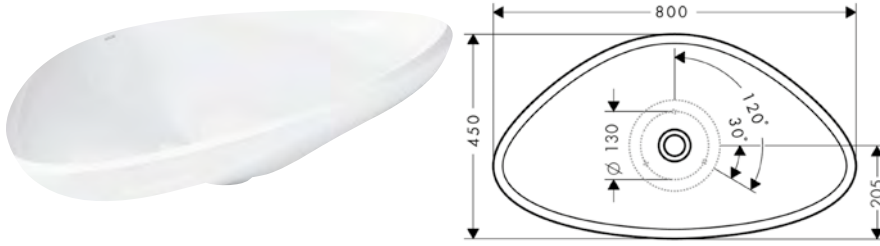

Umyvadlová mísa 800/450

Vlastnosti

/ materiál: minerální odlitek s povrchem gelcoat
/ míra lesku: lesklá
/ bez otvoru pro baterii

/ bez přepadů
/ bez poličky
/ bez odtokové soupravy

/ jen ve spojení s umyvadlovými bateriemi bez táhla
/ způsob instalace: vestavba na desku

Povrch	Obj.č.	EUR
○ bílá	42300000	1.301,50

volitelné doplňky:

Odtoková souprava s neuzavíratelným odtokovým ventilem pro umyvadla

Povrch	Obj.č.	EUR
● chrom	51301000	53,20
● AXOR FinishPlus*	51301XXX	XXX