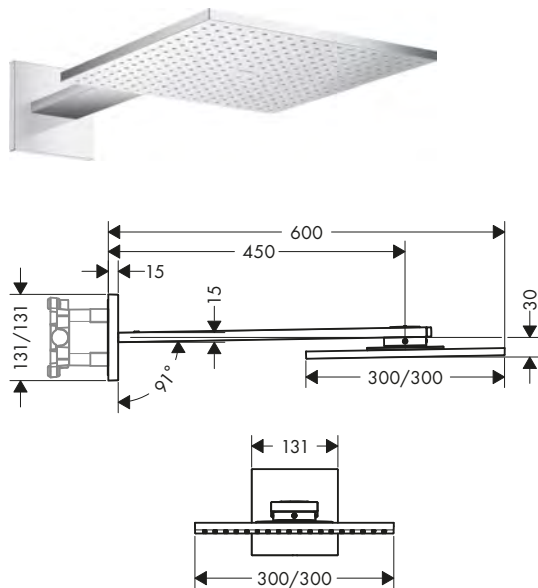

Horní sprcha 2jet, 1jet se sprchovým ramenem

Vlastnosti všech variant

/ obsahuje: hlavová sprcha, sprchové rameno
/ dynamické trysky vodních proudů se za provozu vysouvají
/ materiál disku vodních proudů: kov

/ délka ramena sprchy 450 mm
/ horní sprcha demontovatelná pro čištění
/ součástí je snadno snímatelná ServiceCard se sítkem pro čištění

/ montáž: stěna
/ Rozměr přívodů: DN15
/ vhodné pro průtokový ohřivač

300/300