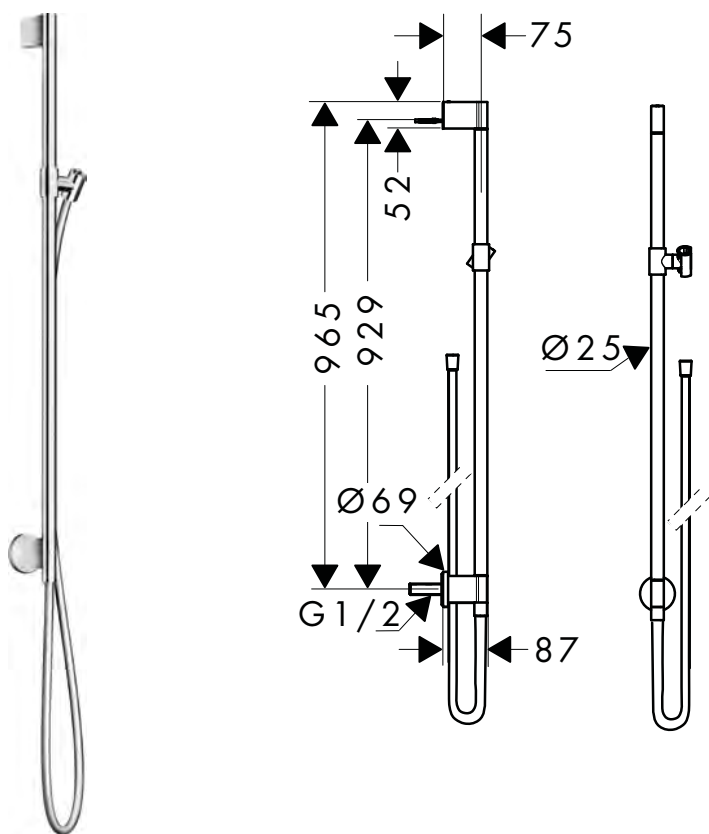

sprchová sada 75 1jet EcoSmart s nástěnným připojením

obsah balení:		Obsaženo v	obj.č.
	ruční sprcha 75 1jet EcoSmart	48791XXX	48651XXX
	Sprchová hadice 1,60 m	48791XXX	28626XXX
	Sprchová hadice s kovovým efektem 1,60 m s válcovými matkami	48791XXX	28286XXX

sprchová tyč s nástěnným připojením a sprchovou hadicí 1,60 m

Vlastnosti

/ obsahuje: sprchová tyč, jezdec, nástěnné připojení, sprchová hadice
/ otočná koncovka zabraňuje zamotání hadice
/ držák sprchy: pro sprchové hadice s kónickou matkou

/ délka tyče: 965 mm
/ průměr sprchové tyče: 25 mm
/ profilová trubka: kulaté
/ rozteč otvorů: 929 mm
/ kovový držák ruční sprchy

/ plynule nastavitelný jezdec
/ kovové nástěnné podpěry

Povrch	Obj.č.	EUR
chrom	48792000	308,80
kartáčovaný bronz	48792140	463,20
kartáčovaný černý chrom	48792340	463,20
matná černá	48792670	432,30
matná bílá	48792700	432,30
leštěný vzhled zlata	48792990	463,20
AXOR FinishPlus*	48792XXX	XXX

obsah balení:		Obsaženo v	obj.č.
	Sprchová hadice 1,60 m	48792XXX	28626XXX
	Sprchová hadice s kovovým efektem 1,60 m s válcovými matkami	48792XXX	28286XXX