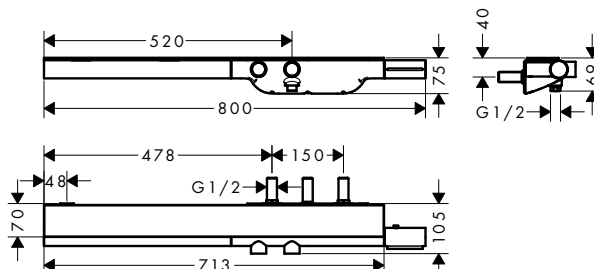

Termostat 800 s instalací na stěnu / pod omítku

Vlastnosti

/ 2 funkce
/ současné používání několika výtoků
/ Tlačítko Select pro ovládání funkce zap/vyp pro 2 spotřebiče
/ ventil Select Start/Stop pro ovládání spotřebičů, termostatická kartuše
/ maximální průtokové množství při 3 barech: 22 l/min

/ průtokové množství horního vývodu: 22 l/min
/ minimální provozní tlak: 1 bar
/ maximální provozní tlak: 10 barů
/ napájení jednoho externího spotřebiče je možné z podomítkového přívodu G 1/2
/ Bezpečnostní pojistka při 40 °C
/ nastavitelné omezení teploty
/ zpětný ventil

/ s odhlučněním
/ polička vyrobená z bezpečnostního skla
/ povrch poličky: zrcadlové sklo
/ materiál madla: kov
/ způsob montáže: základní těleso
/ filtr nečistot je součástí balení
/ termostat je dodáván s tlačítky ruční sprchy a horní sprchy

Povrch	Obj.č.	EUR
chrom	45440000	1708,90
AXOR FinishPlus*	45440XXX	XXX

! k instalaci nutné:

Základní těleso pro termostat s instalací na stěnu / pod omítku pro 2 spotřebiče

Obj.č.	EUR
45442180	EUR

volitelné doplňky:

Sprchová hadice 1,25 m s regulací průtoku

Povrch	Obj.č.	EUR
chrom	28127000	70,60
AXOR FinishPlus*	28127XXX	XXX
chrom	28128000	73,30
AXOR FinishPlus*	28128XXX	XXX

Sprchová hadice 1,60 m s regulací průtoku

Termostatické moduly Select s podomítkovou instalací

Vlastnosti všech variant

/ obsahuje: termostatický modul, držák sprchy
/ současné používání několika výtoků
/ v závislosti na objemovém průtoku a instalační situaci cca 50% redukce průtokového množství a integrovaná funkce vypínání

/ termostatická kartuše, AVP
/ maximální průtokové množství při 3 barech: 26 l/min
/ minimální provozní tlak: 1 bar
/ maximální provozní tlak: 10 barů

/ Bezpečnostní pojistka při 40 °C
/ nastavitelné omezení teploty
/ pro sprchové hadice s kónickou matkou
/ způsob montáže: základní těleso