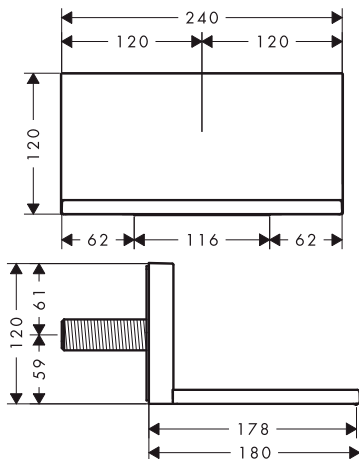

Přivalový výtok 240/120 s podomítkovou instalací

Vlastnosti

/ vzdálenost výtoku: 180 mm
/ pro montáž na stěnu
/ maximální průtokové množství při 3 barech:
19 l/min
/ Rozměr přívodů: DN20

/ při instalaci v přímém propojení (10 mm odstup)
s položkami # 10751000, # 10755000,
10972000, # 10651000, # 28491000,
40872000, # 40873000 nebo # 40874000
se doporučuje použití základního tělesa
10941180

/ může být použit jako vývod do vany nebo jako
přivalová sprcha
/ typ proudu: RainFlow

Techniky

Druhy proudů

Certifikáty/prohlášení

Povrch	Obj.č.	EUR
chrom	10942000	915,90
AXOR FinishPlus*	10942XXX	XXX

volitelné doplňky:

Základní těleso pro přivalový výtok 240/120 s podomítkovou instalací

Obj.č.	EUR
10941180	300,60

LampShower 275 1jet s přívodem od stropu

Vlastnosti

/ obsahuje: hlavová sprcha, přívod od stropu
/ velikost sprchové hlavice: 275 mm
/ typ proudu: Rain
/ kulový kloub: nastavitelný úhel horní sprchy
/ materiál disku vodních proudů: kov
/ kovový přívod od stropu
/ délka přívodu od stropu: 120 mm
/ maximální průtokové množství při 3 barech:
18 l/min
/ průtokové množství proudu Rain (při 3 barech):
18 l/min

/ minimální průtokový tlak: 2 bar
/ zóny vodních paprsků: dovnitř nasměrované
trysky na sprchovém disku
/ při čištění lze pohledový díl horní sprchy sejmout
/ montáž: strop
/ spojovací závit G 1/2
/ Rozměr přívodů: DN15
/ s integrovaným osvětlením
/ osvětlovací těleso: LED
/ elektrické napájení: 12 V

/ transformátor síťový napáječ pod omítku 12 V,
12 W
/ vstupní napětí: 100 - 240 V AC / 50/60 Hz
/ výstupní napětí: 12 V DC
/ barevná teplota: 2700 K
/ obsahuje světelný zdroj energetické účinnosti
třídy G
/ nevhodné pro průtokové ohřívače vody
/ TÜV certifikát