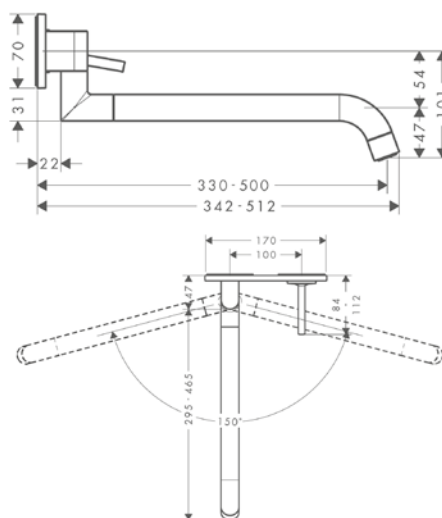

Druhy proudů

Povrch	Obj.č.	EUR
● chrom	38815000	721,90
● kartáčovaný černý chrom	38815340	1.082,90
● vzhled nerez	38815800	977,40
● AXOR FinishPlus*	38815XXX	XXX

⚠ k instalaci nutné:

Základní těleso

Obj.č.	EUR
13623180	258,00

Další informace o tomto produktu naleznete na další stránce.