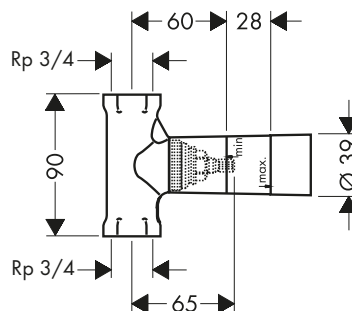

Základní těleso 130 l/min pro uzavírací ventil s podomítkovou instalací, vřeteno

Vlastnosti

/ vhodné pro všechny vrchní sady uzavíracích ventilů

/ maximální průtokové množství při 3 barech: 130 l/min