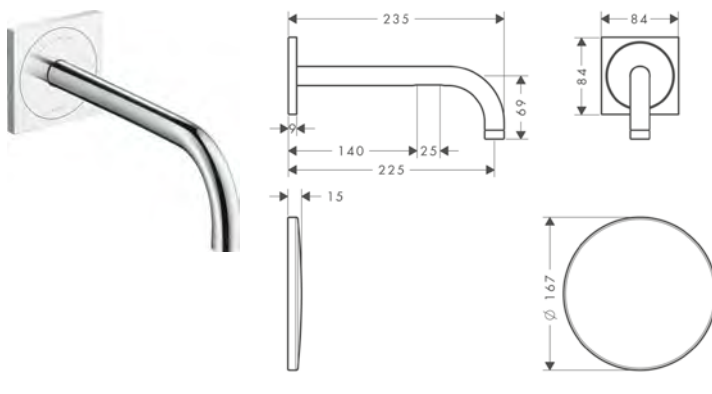

elektronická umyvadlová baterie s předem nastavenou teplotou napájení ze sítě 230 V

Vlastnosti

- / ComfortZone 100
- / výtok: 148 mm
- / typ proudu: normální proud
- / maximální průtokové množství při 3 barech: 3,5 l/min
- / teplota nastavitelná pomocí základní sady
- / vhodné pro průtokový ohřev
- / technika infračerveného senzoru
- / automatické nastavení prostředí infračerveného senzoru
- / nastavitelný optický dosah infračerveného senzoru (2 nastavení)
- / připojení na síť 230 V / 50 Hz
- / doba běhu: 10 s
- / možnost aktivace hygienického propláchnutí (automatický průtok vody)
- / četnost hygienického propláchnutí: 24 h
- / doba hygienického propláchnutí: 10 s
- / možnost aktivace trvalého proplachu (jednorázový průtok vody po dobu 180 sekund, vhodné pro tepelnou dezinfekci)
- / režim čištění: ruční zastavení vody pro čištění umyvadla
- / Rozměr přívodů: DN15
- / filtr nečistot v připojovací hadici

Udržitelnost

Techniky

Certifikáty/prohlášení

Povrch	Obj.č.	EUR
chrom	38010000	1.210,70
matná černá	38010670	1.694,70
matná bílá	38010700	1.694,70
AXOR FinishPlus*	38010XXX	XXX

i Tento produkt není k dispozici ve zvláštních povrchových úpravách červené zlato a černý chrom.

k instalaci nutné:	Obj.č.	EUR
Základní těleso pro elektronickou umyvadlovou baterii	16182180	310,00

Elektronické umyvadlové baterie pro podomítkovou instalaci, nástěnná montáž

Vlastnosti všech variant