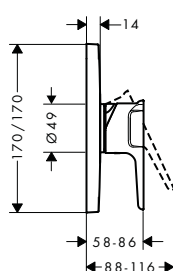

Povrch	Obj.č.	EUR
chrom	36655000	351,10
kartáčovaný bronz	36655140	526,70
kartáčovaný černý chrom	36655340	526,70
matná černá	36655670	491,50
AXOR FinishPlus*	36655XXX	XXX

! k instalaci nutné:

AXOR iBox universal Základní těleso

Obj.č.

01700180

EUR

163,20

Další informace o tomto produktu naleznete na další stránce.