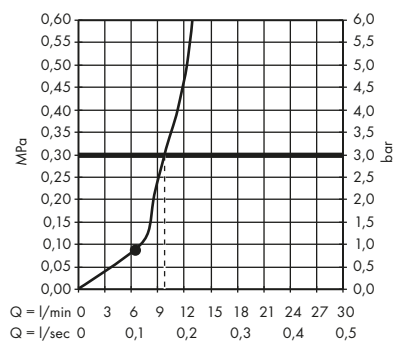

· Horní sprcha 220 1jet EcoSmart+, 6 l / min.
35388000, 35388340, 35388670

· Horní sprcha 245 1jet
35380000, 35380340, 35380670

· Horní sprcha 245 1jet EcoSmart
35381000, 35381340, 35381670