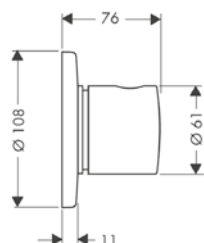

volitelné doplňky:	Obj.č.	EUR
 Prodloužení 25 mm	92990000	57,80

Uzavírací a přepínací ventil Trio /Quattro s podomítkovou instalací

Povrch	Obj.č.	EUR
 chrom	38933000	182,30
 kartáčovaný černý chrom	38933340	273,50
 kartáčovaný nikl	38933820	273,50
 AXOR FinishPlus*	38933XXX	XXX