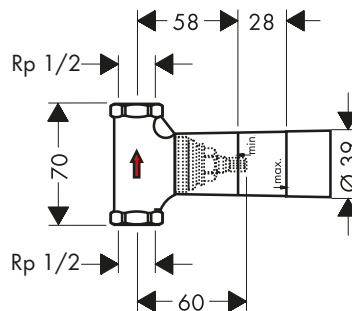

Základní těleso 52 l/min pro uzavírací ventil s podomítkovou instalací, vřeteno

Vlastnosti

/ způsob montáže: DN15

/ vhodné pro všechny vrchní sady uzavíracích ventilů

/ maximální průtokové množství při 3 barech: 52 l/min

Certifikáty/prohlášení

Obj.č.	EUR
16973180	105,50

volitelné doplňky:

Prodloužení 25 mm

Obj.č.	EUR
92990000	57,80

Základní těleso 40 l/min pro podomítkovou instalaci uzavíracího ventilu, keramika

Vlastnosti

/ způsob montáže: základní těleso

/ vhodné pro všechny vrchní sady uzavíracích ventilů

/ maximální průtokové množství při 3 barech: 40 l/min
/ minimální montážní hloubka: 60 mm

/ maximální montážní hloubka: 88 mm

Certifikáty/prohlášení

Obj.č.	EUR
16974180	109,70

Základní těleso 130 l/min pro uzavírací ventil s podomítkovou instalací, vřeteno

Vlastnosti

/ vhodné pro všechny vrchní sady uzavíracích ventilů

/ maximální průtokové množství při 3 barech: 130 l/min

Certifikáty/prohlášení

Obj.č.	EUR
16970180	114,60