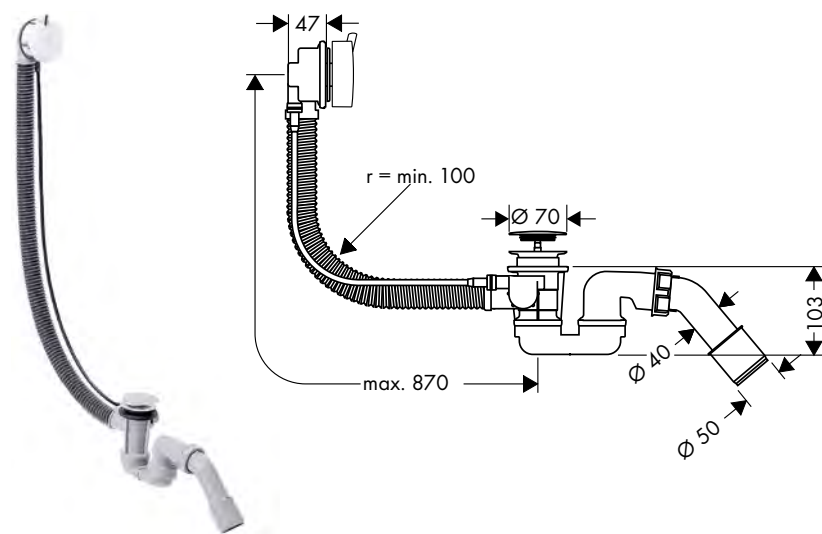

Úplná sada s odtokovou a přepadovou soupravou pro speciální vany

Vlastnosti

/ obsahuje: základní těleso, vanový sifon, vrchní sada

/ vhodné pro speciální vany
/ PE šroubové spojení G 1 1/2 x 40/ 50 mm

/ flexibilní přepadová hadice
/ délka bovdenového kabelu 780 mm

Povrch	Obj.č.	EUR
chrom	58318000	124,40
kartáčovaný bronz	58318140	186,60
kartáčovaný černý chrom	58318340	186,60
matná černá	58318670	174,10
matná bílá	58318700	174,10
kartáčovaný nikel	58318820	186,60
leštěný vzhled zlata	58318990	186,60
AXOR FinishPlus*	58318XXX	XXX

Odtoková souprava s táhlem pro umyvadlové a bidetové baterie

Vlastnosti

/ ovládání táhlem
/ pro umyvadla s přepadovým otvorem

/ materiál vypouštěcí zátky mosaz
/ Rozměr přívodů G 1 1/4

/ s přepadem