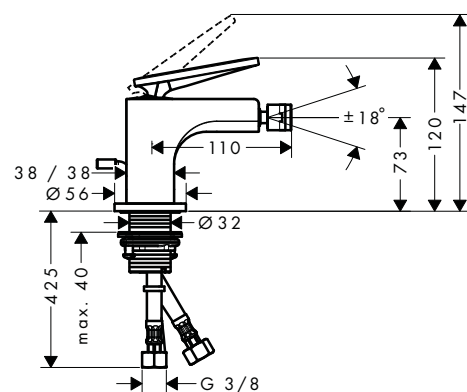

rombický brus

Přehled dalších variant

Vzdálenost výtoku (mm)	Výška výtoku baterie (mm)	Verze rukojeti	Varianta	Povrch	Obj.č.	EUR
112	74	kolík	hladký povrch	chrom	39210000	762,20
				kartáčovaný černý chrom	39210340	1.143,30
				AXOR FinishPlus*	39210XXX	XXX
110	73	páka	hladký povrch	chrom	39214000	605,70
				kartáčovaný černý chrom	39214340	908,50
				AXOR FinishPlus*	39214XXX	XXX
112	73	páka	rombický brus	chrom	39201000	665,10
				kartáčovaný černý chrom	39201340	997,60
				AXOR FinishPlus*	39201XXX	XXX