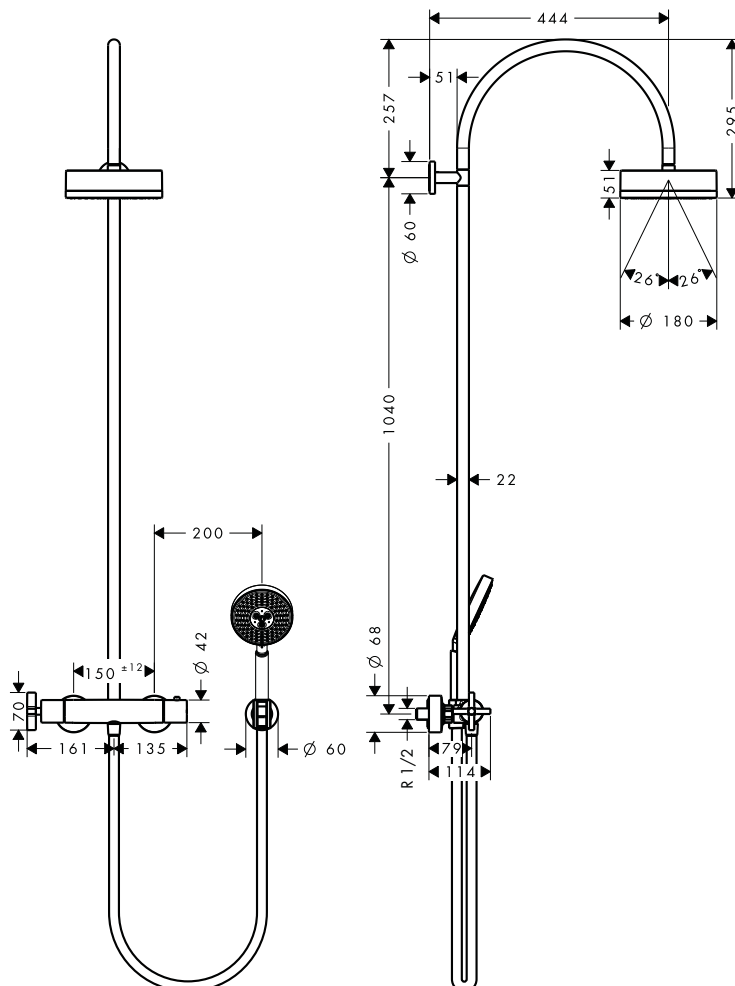

AXOR Citterio Showerpipe s termostatem a horní sprchou 180 1jet

Vlastnosti

/ obsahuje: hlavová sprcha, ruční sprcha, sprchový termostat, sprchová hadice, držák sprchy
/ hlavová sprcha AXOR Citterio
/ velikost horní sprchy: 180 mm
/ druhy proudu horní sprchy: Rain
/ průtokové množství proudu Rain (při 3 barech): 17 l/min
/ ruční sprcha s proudem: RainAir, Rain, Whirl
/ průtokové množství ruční sprchy při 3 barech: 14,9 l/min

/ Maximální průtok pro Showerpipe při 3 barech: 17 l/min
/ minimální průtokový tlak: 1 bar
/ minimální provozní tlak: 1 bar
/ maximální provozní tlak: 10 barů
/ kulový kloub: nastavitelný úhel horní sprchy
/ průměr sprchové tyče: 22 mm
/ nástěnný držák ruční sprchy
/ délka sprchového ramena horní sprchy: 444 mm
/ termostat AXOR Citterio

/ bezpečnostní pojistka při 38 °C
/ předem nastavitelné omezení teplé vody
/ výtoky ovládané otočným ovladačem
/ vhodné pro průtokové ohřívače vody
/ typ montáže: instalace na stěnu
/ Rozměr přívodů DN15
/ spojovací závit G1/2
/ vzdálenost středu 150 mm ± 12 mm
/ přirozeně zabezpečené proti zpětnému toku
/ 2 funkce

Techniky

Druhy proudů

Povrch	Obj.č.	EUR
chrom	39670000	2.108,80
kartáčovaný černý chrom	39670340	3.163,20
AXOR FinishPlus*	39670XXX	XXX

obsah balení:

Horní sprcha 180 1jet

Obsaženo v

Obj.č.

39670XXX

28489XXX

Ruční sprcha 120 3jet

39670XXX

26050XXX

Sprchový držák

39670XXX

39525XXX

Sprchová hadice 1,60 m

39670XXX

28626XXX