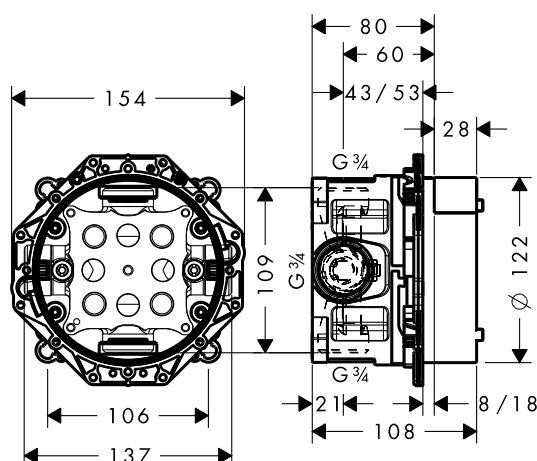

Obj.č.	EUR
01750180	211,90

volitelné doplňky:

Sada montážních lišt pro iBox universal

Obj.č.	EUR
93171000	42,50

Prodloužení 25 mm pro základní těleso iBox universal

13587000	59,90

Redukční spojka pro iBox universal

97759000	13,00