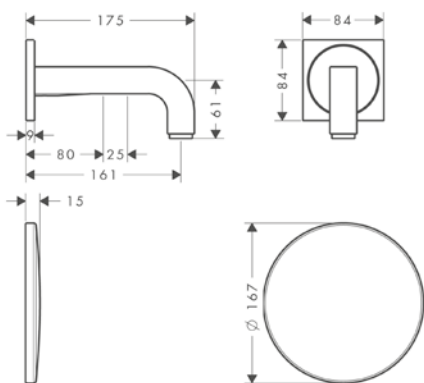

AXOR Citterio Elektronické umyvadlové baterie

Vlastnosti všech variant

- / typ proudu: normální proud
- / maximální průtokové množství při 3 barech: 5 l/min
- / teplota nastavitelné pomocí základního tělesa
- / technika infračerveného senzoru
- / automatické nastavení prostředí infračerveného senzoru
- / nastavitelný optický dosah infračerveného senzoru (5 nastavení)
- / připojení na síť 230 V / 50 Hz
- / možnost aktivace hygienického propláchnutí (automatický průtok vody)
- / četnost hygienického propláchnutí: 24 h
- / doba hygienického propláchnutí: 10 s
- / možnost aktivace trvalého propláchnutí (jednorázový průtok vody po dobu 180 sekund, vhodné pro tepelnou dezinfekci)
- / režim čištění: ruční zastavení vody pro čištění umyvadla
- / filtr nečistot v připojovací hadici
- / pro ideální funkci dodržujte minimální vzdálenost 140 mm od středu perlátoru k zadnímu okraji umyvadla

161