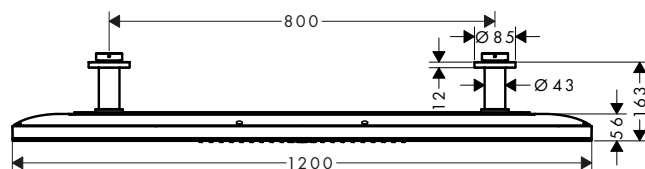

Přehled dalších variant

Velikost sprchové hlavice	Počet druhů proudů	Druhy proudů	Max. průtokové množství - 3 bar (l/min)	Minimální tlak průtoku (bar)	Teplota barev	Napájecí zdroj transformátoru	Obsah EU Eco design - pokyny	Povrch	K dispozici od	Obj.č.	EUR
1200/300	4	PowderRain, Rain, Mono	30	3	3500 K	24 V, 30 W	■	chrom	2.Q/2024	12427000	12.104,90
								kartáčovaný bronz		12427140	18.157,40
								AXOR FinishPlus*		12427XXX	XXX
1200/300	4	PowderRain, Rain, Mono	30	3	5000 K	24 V, 30 W	■	chrom	2.Q/2024	12423000	12.104,90
								AXOR FinishPlus*		12423XXX	XXX

A k instalaci nutné:

Základní těleso pro ShowerHeaven 1200/300 s osvětlením

Obj.č.	EUR
12922180	785,70

volitelné doplňky:

Modul termostatu Select 670/90 s podomítkovou instalací, pro 5 spotřebičů

Povrch	Obj.č.	EUR
chrom	18358000	2.905,20
AXOR FinishPlus*	18358XXX	XXX