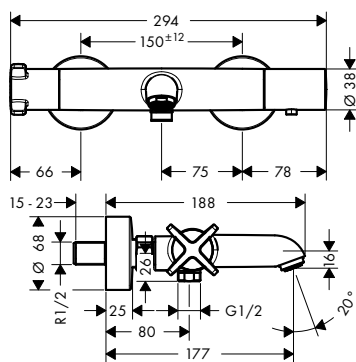

Páková sprchová baterie s podomítkovou instalací

volitelné doplňky:	Povrch	Obj.č.	EUR
Prodlužovací rozeta softsquare, jeden otvor	● chrom ● AXOR FinishPlus*	14971000 14971XXX	81,30 XXX
Prodloužení 25 mm pro základní těleso iBox universal		13587000	59,90
Sada montážních lišt pro iBox universal		93171000	42,50

Vanový termostat s instalací na stěnu

Vlastnosti

- / vzdálenost výtoku: 177 mm
- / 2 funkce
- / termostatická kartuše, uzavírací a přepínací ventil
- / druh baterie: normální proud
- / maximální průtokové množství při 3 barech: 21 l/min
- / průtokové množství pro vanový výtok při 3 barech: 21 l/min
- / průtokové množství ruční sprchy při 3 barech: 17 l/min
- / minimální provozní tlak: 1 bar
- / maximální provozní tlak: 10 barů
- / Bezpečnostní pojistka při 40 °C
- / nastavitelné omezení teploty
- / zpětný ventil
- / s odhlučněním
- / způsob montáže: připojovací etážky ve tvaru „S“
- / vzdálenost středu: 150 mm ± 16 mm