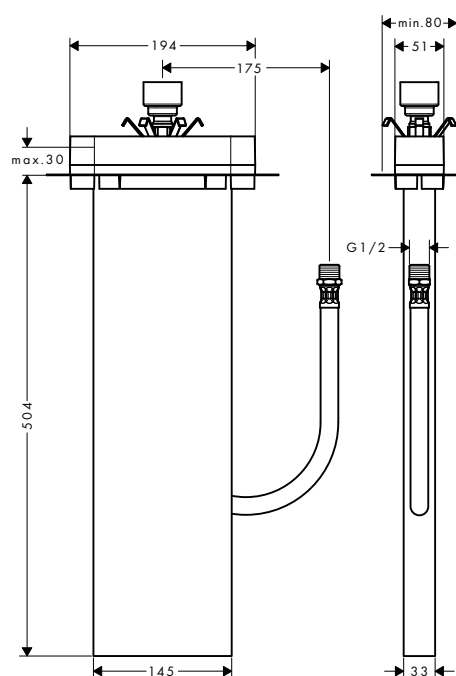

/ vrtání otvoru na vaně: dva vyvrtané otvory Ø 50/51 mm a spojení vyříznutím (viz šablonu)
 / rozsah upínání: 0 - 30 mm

Obj.č.	EUR
15490180	77,40

volitelné doplňky:

montážní deska pro instalaci na vanový sokl