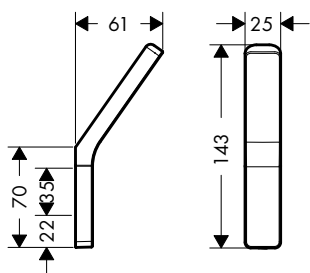

AXOR Universal Doplnky Jednoduchý háček

Vlastnosti

/ pro zavěšení na stěnu
/ materiál: kov

/ s upevňovacím materiálem
/ skryté upevnění

/ rozteč otvorů: 35 mm
/ průměr vrtaného otvoru: 6 mm

Povrch	Obj.č.	EUR
chrom	42801000	62,00
kartáčovaný bronz	42801140	93,00
kartáčovaný černý chrom	42801340	93,00
matná černá	42801670	86,60
leštěný vzhled zlata	42801990	93,00
AXOR FinishPlus*	42801XXX	XXX

AXOR Universal Doplnky Držáky na toaletní papír

Vlastnosti všech variant

/ pro zavěšení na stěnu
/ s upevňovacím materiálem

/ skryté upevnění
/ rozteč otvorů: 35 mm

/ průměr vrtaného otvoru: 6 mm