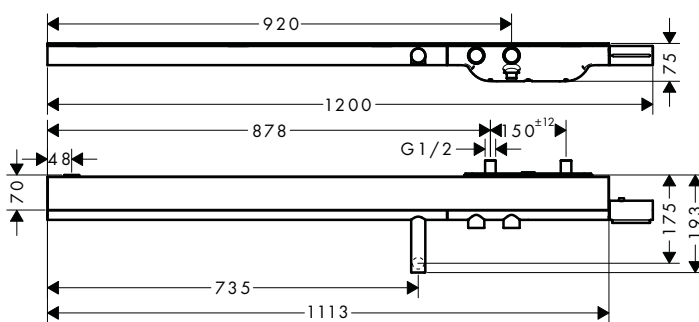

Vanové termostaty pro instalaci na stěnu

Vlastnosti všech variant

- / 2 funkce
- / současné využití 2 spotřebičů
- / Tlačítko Select pro ovládání funkce zap/vyp pro 2 spotřebiče
- / ventil Select Start/Stop pro ovládání spotřebičů, termostatická kartuše
- / maximální průtokové množství při 3 barech: 21 l/min
- / průtokové množství pro vanový výtok při 3 barech: 21 l/min
- / průtokové množství ruční sprchy při 3 barech: 13 l/min
- / Bezpečnostní pojistka při 40 °C
- / nastavitelné omezení teploty
- / zpětný ventil
- / s vestavěnou bezpečnostní kombinací EN 1717
- / s odhlučněním
- / materiál madla: kov
- / polička vyrobená z bezpečnostního skla
- / povrch poličky: zrcadlové sklo
- / způsob montáže: G 1/2
- / vzdálenost středu: 150 mm ± 12 mm
- / filtr nečistot je součástí balení
- / termostat je dodáván s tlačítky ruční sprchy a vany

800

1200

Techniky

Certifikáty/prohlášení

Přehled dalších variant

Délka (mm)	Povrch	Obj.č.	EUR
800	chrom	45420000	2.065,10
	AXOR FinishPlus*	45420XXX	XXX
1200	chrom	45421000	2.492,20
	AXOR FinishPlus*	45421XXX	XXX

volitelné doplňky:

	Povrch	Obj.č.	EUR
Sprchová hadice 1,25 m s regulací průtoku	chrom	28127000	70,60
	AXOR FinishPlus*	28127XXX	XXX
Sprchová hadice 1,60 m s regulací průtoku	chrom	28128000	73,30
	AXOR FinishPlus*	28128XXX	XXX