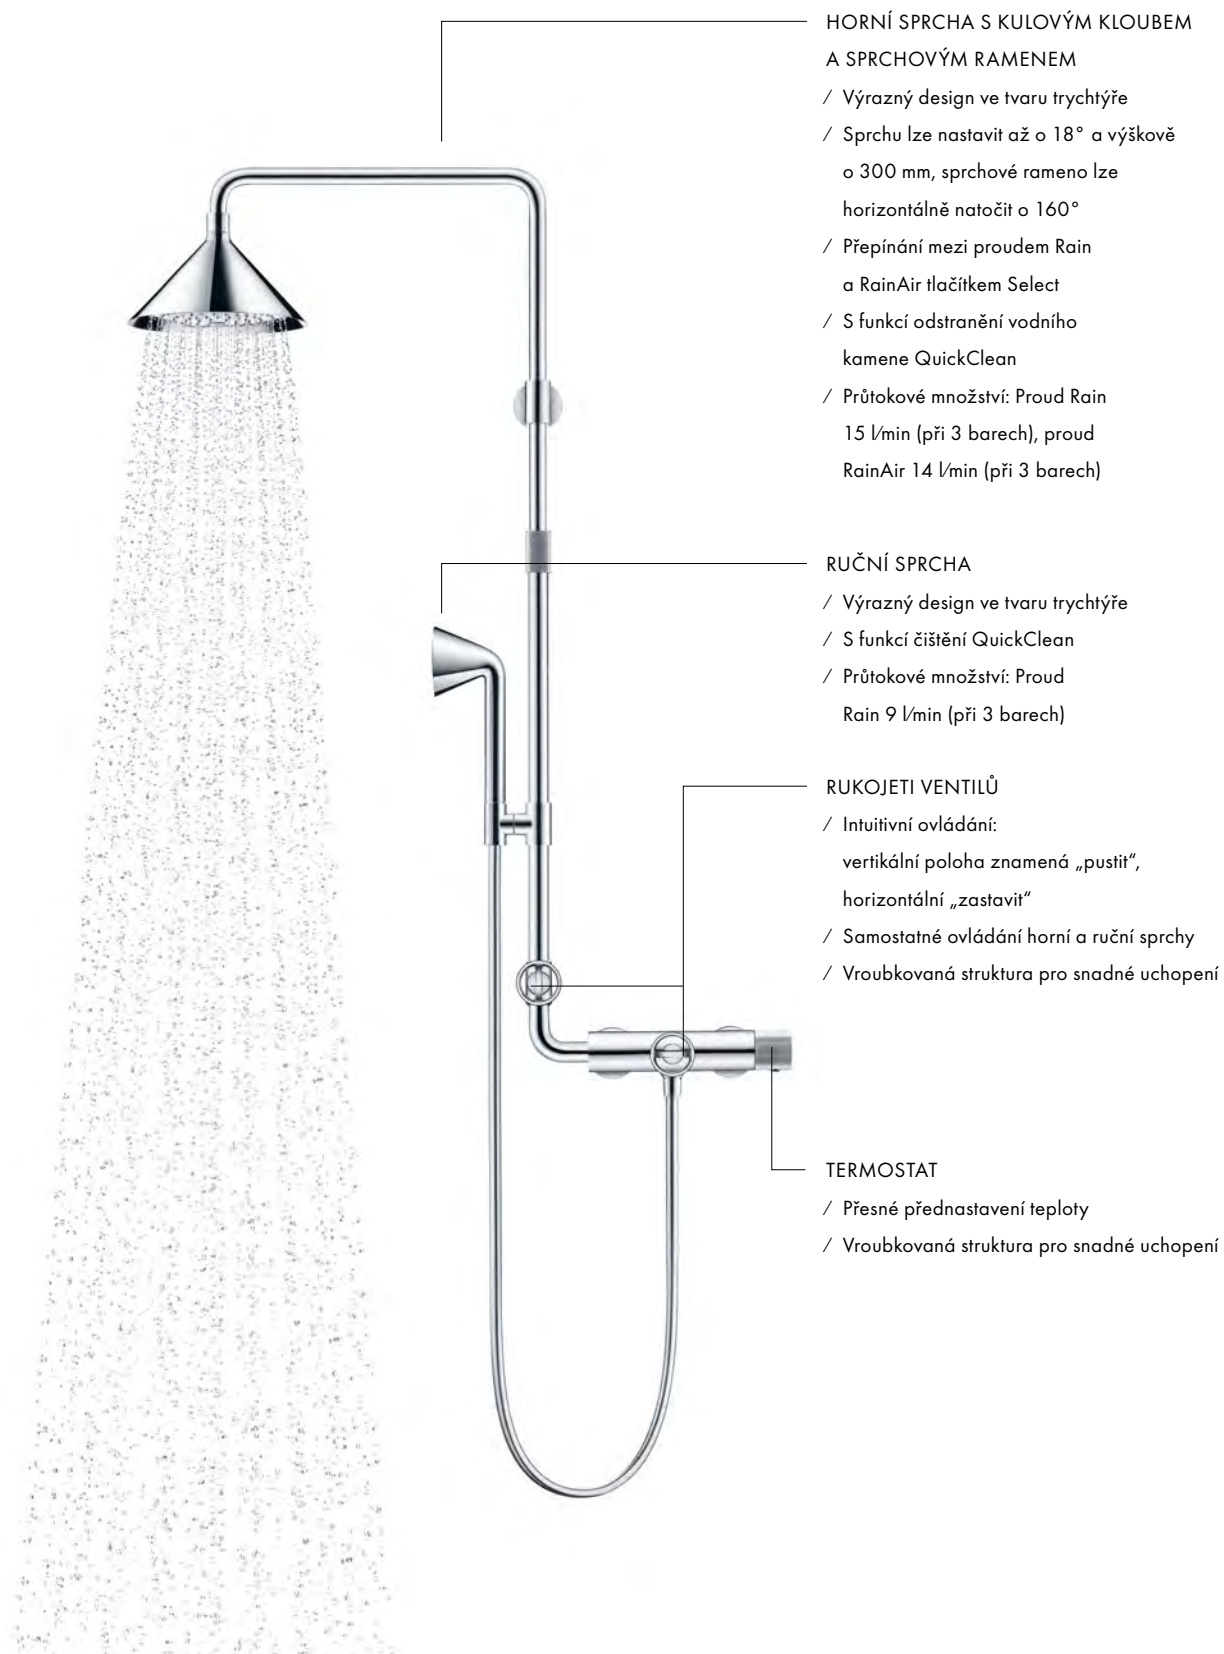

Designový objekt s industriálním charakterem

Showerpipes AXOR navržený studiem Front s trychtýřovitou horní a ruční sprchou nic neskrývá. Trubky, objímky, ventily – všechny prvky typického industriálního designu jsou záměrně viditelné a nejsou skryté za stěnou. Showerpipes s industriálním charakterem.

HORNÍ SPRCHA S KULOVÝM KLOUBEM A SPRCHOVÝM RAMENEM

- / Výrazný design ve tvaru trychtýře
- / Sprchu lze nastavit až o 18° a výškově o 300 mm, sprchové rameno lze horizontálně natočit o 160°
- / Přepínání mezi proudem Rain a RainAir tlačítkem Select
- / S funkcí odstranění vodního kamene QuickClean
- / Průtokové množství: Proud Rain 15 l/min (při 3 barech), proud RainAir 14 l/min (při 3 barech)

RUČNÍ SPRCHA

- / Výrazný design ve tvaru trychtýře
- / S funkcí čištění QuickClean
- / Průtokové množství: Proud Rain 9 l/min (při 3 barech)

RUKOJETI VENTILŮ

- / Intuitivní ovládání: vertikální poloha znamená „pustit“, horizontální „zastavit“
- / Samostatné ovládání horní a ruční sprchy
- / Vroubkovaná struktura pro snadné uchopení

TERMOSTAT

- / Přesné přednastavení teploty
- / Vroubkovaná struktura pro snadné uchopení