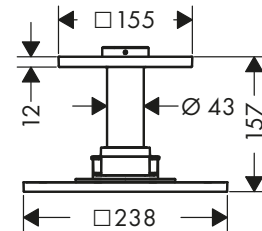

250/250

Techniky

Druhy proudů

Certifikáty/prohlášení

Přehled dalších variant

Rozměr	Počet druhů proudů	Druhy proudů	Max. průtokové množství - 3 bar (l/min)	Minimální tlak průtoku (bar)	Povrch	Obj.č.	EUR
300/300	2	PowderRain, Intense PowderRain	18	1,7	chrom	35320000	1.799,20
					kartáčovaný bronz	35320140	2.698,90
					kartáčovaný černý chrom	35320340	2.698,90
					kartáčovaný nikl	35320820	2.698,90
					leštěný vzhled zlata	35320990	2.698,90
					AXOR FinishPlus*	35320XXX	XXX
					chrom	35316000	1.591,70
300/300	1	PowderRain	19	1,8	chrom	35316000	1.591,70
					kartáčovaný bronz	35316140	2.387,60
					kartáčovaný černý chrom	35316340	2.387,60
					kartáčovaný nikl	35316820	2.387,60
					leštěný vzhled zlata	35316990	2.387,60
					AXOR FinishPlus*	35316XXX	XXX
					chrom	35312000	1.453,30
250/250	2	PowderRain, Intense PowderRain	18	2,2	chrom	35312000	1.453,30
					AXOR FinishPlus*	35312XXX	XXX
250/250	1	PowderRain	19	1,8	chrom	35308000	1.315,00
					AXOR FinishPlus*	35308XXX	XXX

! k instalaci nutné:

Základní těleso pro horní sprchu s přívodem od stropu

Obj.č. 26434180
EUR 300,10

volitelné doplňky:

Prodloužení 230 mm přívodu od stropu pro horní sprchy

Povrch
chrom 35288000 609,10
AXOR FinishPlus* 35288XXX XXX