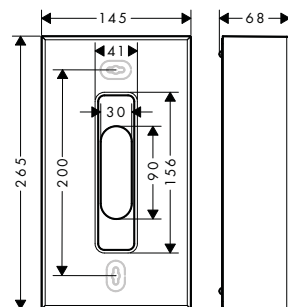

Povrch	Obj.č.	EUR
chrom	42873000	95,00
matná černá	42873670	133,00
matná bílá	42873700	133,00
AXOR FinishPlus*	42873XXX	XXX

AXOR Universal Circular odpadkový koš

Vlastnosti

/ samostatně stojící
/ materiál: kov

/ materiál vložky: plast
/ kapacita: 5 l

/ s vyjímatelnou vložkou