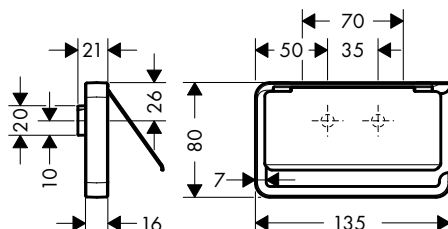

AXOR Universal Doplnky Jednoduchý háček

Vlastnosti

/ pro zavěšení na stěnu
/ materiál: kov

/ s upevňovacím materiálem
/ skryté upevnění

/ rozteč otvorů: 35 mm
/ průměr vrtaného otvoru: 6 mm

Povrch	Obj.č.	EUR
chrom	42801000	62,00
kartáčovaný bronz	42801140	93,00
kartáčovaný černý chrom	42801340	93,00
matná černá	42801670	86,60
leštěný vzhled zlata	42801990	93,00
AXOR FinishPlus*	42801XXX	XXX

AXOR Universal Doplnky Držáky na toaletní papír

Vlastnosti všech variant

/ pro zavěšení na stěnu
/ s upevňovacím materiálem

/ skryté upevnění
/ rozteč otvorů: 35 mm

/ průměr vrtaného otvoru: 6 mm

bez krytu

s krytem

s poličkou

Přehled dalších variant

Verze	Povrch	Obj.č.	EUR
bez krytu	chrom	42846000	142,50
	kartáčovaný bronz	42846140	213,70
	kartáčovaný černý chrom	42846340	213,70
	matná černá	42846670	199,60
	leštěný vzhled zlata	42846990	213,70
	AXOR FinishPlus*	42846XXX	XXX
s krytem	chrom	42836000	189,50
	kartáčovaný bronz	42836140	284,20
	kartáčovaný černý chrom	42836340	284,20
	matná černá	42836670	265,30
	leštěný vzhled zlata	42836990	284,20
	AXOR FinishPlus*	42836XXX	XXX
s poličkou	chrom	42436000	307,50
	AXOR FinishPlus*	42436XXX	XXX