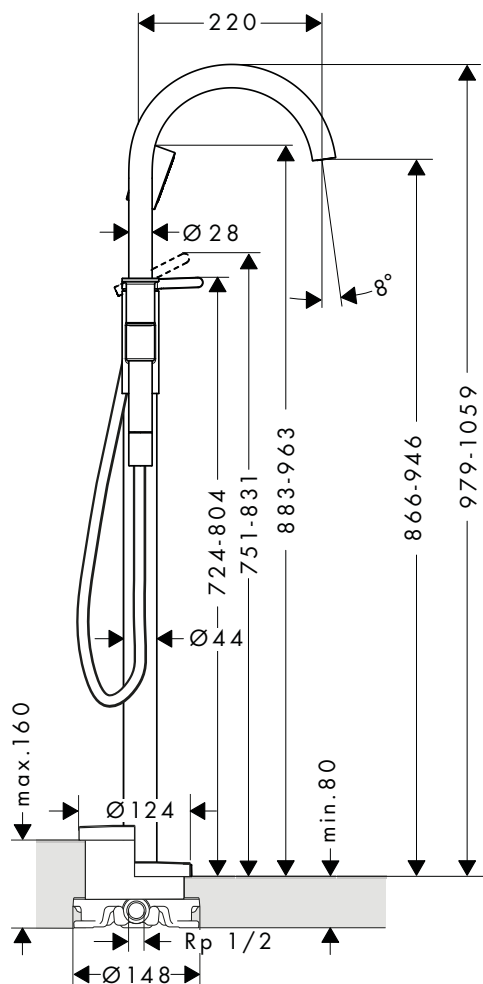

páková vanová baterie volně stojící na podlaze

Vlastnosti

/ obsahuje: páková vanová baterie volně stojící na podlaze, ruční sprcha, sprchová hadice, držák sprchy
/ výtok: 220 mm
/ druh baterie: normální proud
/ ruční sprcha s proudem: PowderRain
/ maximální průtokové množství při 3 barech: 21,5 l/min

/ průtokové množství pro vanový výtok při 3 barech: 21,5 l/min
/ průtokové množství ruční sprchy při 3 barech: 8 l/min
/ M35
/ nastavitelné omezení teploty
/ přepínač s automatickým resetováním
/ zpětný ventil

/ Rozměr přívodů: DN15
/ způsob montáže: základní těleso
/ instalace v podlaze
/ minimální provozní tlak: 1 bar
/ maximální provozní tlak: 10 barů

Povrch	Obj.č.	EUR
chrom	48440000	2.137,70
kartáčovaný bronz	48440140	3.206,60
kartáčovaný černý chrom	48440340	3.206,60
matná černá	48440670	2.992,70
matná bílá	48440700	2.992,70
leštěný vzhled zlata	48440990	3.206,60
AXOR FinishPlus*	48440XXX	XXX

obsah balení:

sprchová hadice s kovovým efektem 1,25 m s válcovými matkami

Obsaženo v

obj.č.

48440XXX

28282XXX

ruční sprcha 75 ljet EcoSmart

48440XXX

48651XXX

! k instalaci nutné:

Základní těleso

Obj.č.

10452180

EUR

546,20

volitelné doplňky:

Těsnění pro základní těleso baterie volně stojící na podlaze

Obj.č.

96441000

EUR

151,20

Prodloužení svislé trubky 60 mm

97686000

291,90