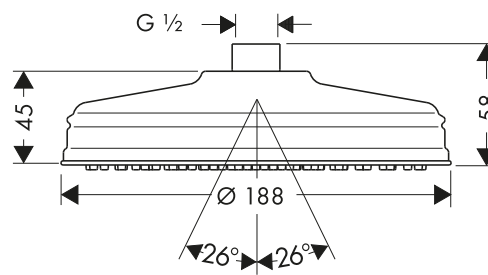

Horní sprchy 1jet

Vlastnosti všech variant

/ typ proudu: RainAir
/ kulový kloub: nastavitelný úhel horní sprchy
/ materiál disku vodních proudů: kov

/ minimální průtokový tlak: 1,5 barů
/ při čištění lze pohledový díl horní sprchy sejmout
/ montáž: strop nebo stěna

/ spojovací závit G $\frac{1}{2}$
/ Rozměr přívodů: DN15
/ vhodné pro průtokový ohřívač

240

180

Techniky

Druhy proudů

Certifikáty/prohlášení

Přehled dalších variant

Rozměr	Počet druhů proudů	Druhy proudů	Max. průtokové množství - 3 bar (l/min)	Minimální tlak průtoku (bar)	Povrch	Obj.č.	EUR
240	1	RainAir	17	1,5	chrom	28474000	868,70
					kartáčovaný černý chrom	28474340	1.303,00
					kartáčovaný nikl	28474820	1.303,00
					AXOR FinishPlus*	28474XXX	XXX
180	1	RainAir	18	1,5	chrom	28487000	586,60
					kartáčovaný černý chrom	28487340	880,00
					kartáčovaný nikl	28487820	880,00
					AXOR FinishPlus*	28487XXX	XXX

volitelné doplňky:

Sprchové rameno 389 mm

Povrch	Obj.č.	EUR
chrom	27348000	138,80
kartáčovaný černý chrom	27348340	208,20
kartáčovaný nikl	27348820	208,20
AXOR FinishPlus*	27348XXX	XXX

Povrch	Obj.č.	EUR
chrom	26432000	203,60
kartáčovaný černý chrom	26432340	305,40
kartáčovaný nikl	26432820	305,40
AXOR FinishPlus*	26432XXX	XXX

Povrch	Obj.č.	EUR
chrom	26433000	271,30
kartáčovaný černý chrom	26433340	407,00
kartáčovaný nikl	26433820	407,00
AXOR FinishPlus*	26433XXX	XXX

Přívod od stropu 100 mm

Přívod od stropu 300 mm