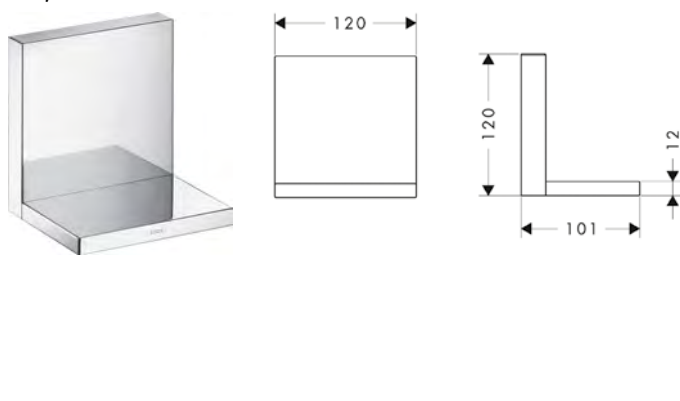

120/120

Certifikáty/prohlášení

Přehled dalších variant

	Rozměry výrobku (mm)	Povrch	Obj.č.	EUR
	240/120	chrom	40873000	690,70
		AXOR FinishPlus*	40873XXX	XXX
	120/120	chrom	40872000	572,70
		AXOR FinishPlus*	40872XXX	XXX

volitelné doplňky:	Pro	Obj.č.	EUR
Základní těleso/vedení vody pro poličku 240/120 s podomítkovou instalací	40873XXX	40878180	292,70
Základní těleso/vedení vody pro poličku 120/120 s podomítkovou instalací	40872XXX	40877180	236,50