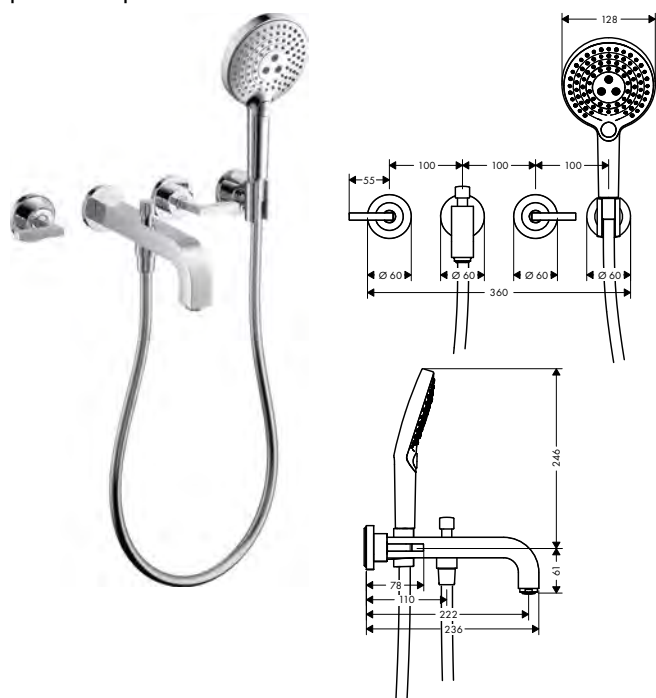

3-otvorové vanové baterie pro podomítkovou instalaci a nástěnnou montáž s deskou

volitelné doplňky:		Obj.č.	EUR
	Těsnící manžeta	96383000	37,70
	AXOR Starck Prodloužení 25 mm, sada pro základní těleso 3-otvorové umyvadlové baterie pro nástěnnou montáž	96259000	65,90

3-otvorové vanové baterie pro podomítkovou instalaci a nástěnnou montáž s rozetami

Vlastnosti všech variant

/ obsahuje: 3-otvorová vanová armatura, ruční sprcha, držák sprchy, sprchová hadice
// vzdálenost výtoku: 222 mm
/ druh baterie: normální proud
/ ruční sprcha s proudem: Rain, RainAir, WhirlAir
/ maximální průtokové množství při 3 barech: 22,5 l/min

/ průtokové množství pro vanový výtok při 3 barech: 22,5 l/min
/ průtokové množství ruční sprchy při 3 barech: 20 l/min
/ keramické ventily teplá/studená 90°
/ přepínač s automatickým resetováním
/ Rozměr přívodů: DN15

/ způsob instalace: podomítková instalace
/ způsob montáže: základní těleso
/ pro zavěšení na stěnu
/ minimální provozní tlak: 1 bar
/ maximální provozní tlak: 10 barů
/ není nutný žádný další otvor pro údržbu

páková rukojeť