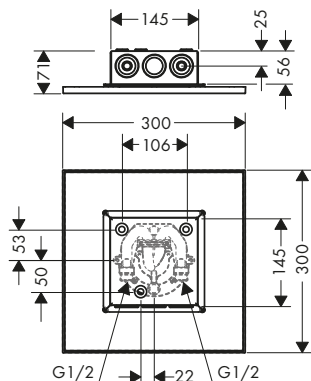

Horní sprchy 2jet, 1jet, stropní

Vlastnosti všech variant

/ dynamické trysky vodních proudů se za provozu vysouvají
/ materiál disku vodních proudů: kov

/ horní sprcha demontovatelná pro čištění
/ montáž: stropní instalace pod omítku
/ Rozměr přívodů: DN 15

/ způsob montáže: základní těleso
/ vhodné pro průtokový ohřivač

300/300