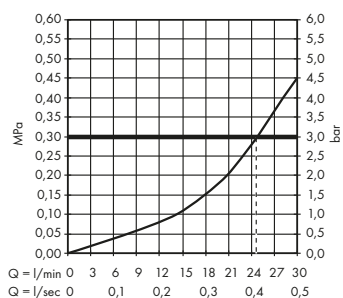

Vanový výtok

47412300