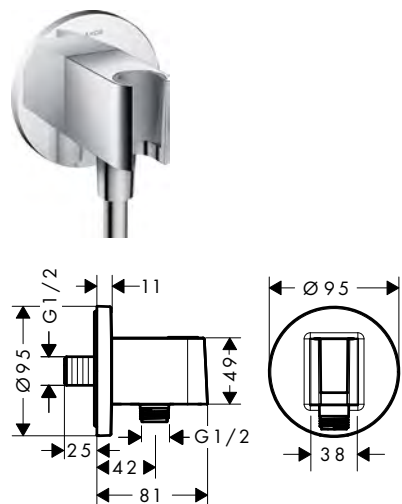

Páková sprchová baterie s podomítkovou instalací

volitelné doplňky:	Povrch	Obj.č.	EUR
Prodlužovací rozeta softsquare, jeden otvor	● chrom ● AXOR FinishPlus*	14971000 14971XXX	81,30 XXX
Prodloužení 25 mm pro základní těleso iBox universal		13587000	59,90
Sada montážních lišt pro iBox universal		93171000	42,50

Držáky Porter

Vlastnosti všech variant

- / současně slouží jako držák
- / kovové pouzdro s vnitřním přívodem vody z plastu
- / zpětný ventil
- / způsob montáže: G 1/2
- / pro sprchové hadice s kónickou matkou

kulaté