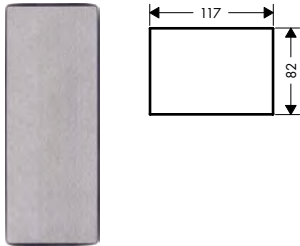

Montážní nosné destičky

Vlastnosti všech variant

/ pro připevnění vlastních materiálů (např. obklad) na produkty AXOR MyEdition bez destičky je nutné použít nosnou destičku
/ tloušťka materiálu: doporučeno je 3-5 mm (individuální materiál)

/ materiál: nerezová ocel
/ pro přesné umístění vlastního materiálu na nosnou destičku je zapotřebí odpovídající šablona AXOR MyEdition
/ demontovatelné

/ není součástí dodávky: vlastní materiál (např. obklad) lepidlo

117