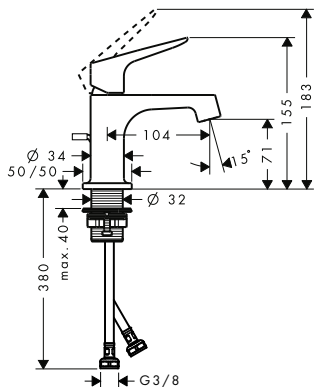

Páková umyvadlová baterie 70 pro umývátku, s odtokovou soupravou s táhlem

Vlastnosti

- / obsahuje: páková umyvadlová baterie, odtoková souprava
- / ComfortZone 70
- / vzdálenost výtoku: 104 mm
- / výška výtoku: 71 mm
- / varianta rukojeti: páková rukojeť
- / typ proudu: normální proud
- / maximální průtokové množství při 3 barech: 5 l/min
- / keramická kartuše
- / nastavitelné omezení teploty
- / vhodné pro průtokové ohřívače vody
- / odtoková souprava s táhlem G 1
- / způsob montáže: Přípojky G 3/8
- / Rozměr přívodů: DN15
- / EU taxonomie: max. 6 l/min - podstatný přínos pro životní prostředí (SC)