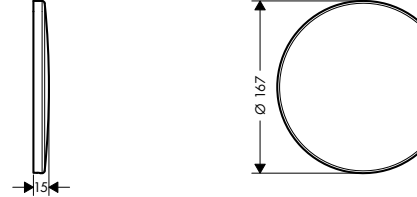

Elektronické umyvadlové baterie pro podomítkovou instalaci, nástěnná montáž

Vlastnosti všech variant

/ typ proudu: laminární proud
/ maximální průtokové množství při 3 barech: 5 l/min
/ teplota nastavitelné pomocí základní sady
/ technika infračerveného senzoru
/ automatické nastavení prostředí infračerveného senzoru
/ nastavitelný optický dosah infračerveného senzoru (5 nastavení)

/ připojení na síť 230 V / 50 Hz
/ možnost aktivace hygienického propláchnutí (automatický průtok vody)
/ četnost hygienického propláchnutí: 24 h
/ doba hygienického propláchnutí: 10 s
/ možnost aktivace trvalého proplachu (jednorázový průtok vody po dobu 180 sekund, vhodné pro tepelnou dezinfekci)

/ režim čištění: ruční zastavení vody pro čištění umyvadla
/ filtr nečistot v připojovací hadici
/ pro ideální funkci dodržujte minimální vzdálenost 140 mm od středu perlátoru k zadnímu okraji umyvadla

161

221

Udržitelnost

Techniky

Certifikáty/prohlášení

Přehled dalších variant

Vzdálenost výtoku (mm)	Povrch	Obj.č.	EUR	
161	chrom	45110000	1.125,40	
	kartáčovaný černý chrom	45110340	1.688,10	
	kartáčovaný nikl	45110820	1.688,10	
	AXOR FinishPlus*	45110XXX	XXX	
	221	chrom	45111000	1.141,80
	kartáčovaný černý chrom	45111340	1.712,80	
	kartáčovaný nikl	45111820	1.712,80	
	AXOR FinishPlus*	45111XXX	XXX	

A k instalaci nutné:

Základní těleso elektronické umyvadlové baterie pod omítku, pro nástěnnou montáž

Obj.č. 16180180 EUR 394,90

volitelné doplňky:

Prodloužení 25 mm pro základní těleso elektronické umyvadlové baterie pro nástěnnou montáž

Obj.č. 13594000 EUR 108,00