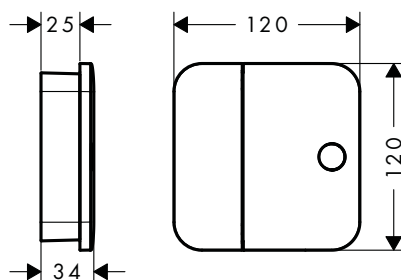

Termostatické moduly pod omítku

volitelné doplňky:

Prodloužení 25 mm pro základní těleso modulu termostatu

Obj.č.

EUR

45790000

288,60

Uzavírací ventil pod omítku

Vlastnosti

/ pohodlné zapínání/vypínání tlačítkem Select ve formě klapky

/ způsob montáže: základní těleso / 1 spotřebič

/ materiál: kov

Techniky

Certifikáty/prohlášení

Povrch	Obj.č.	EUR
chrom	45771000	420,00
kartáčovaný bronz	45771140	629,90
kartáčovaný černý chrom	45771340	629,90
matná černá	45771670	560,00
matná bílá	45771700	560,00
leštěný vzhled zlata	45771990	629,90
AXOR FinishPlus*	45771XXX	XXX

k instalaci nutné:

Základní těleso pro uzavírací ventil s podomítkovou instalací

Obj.č.

EUR

45770180

272,30