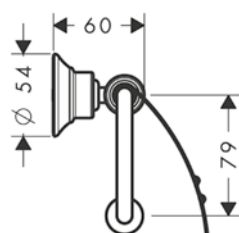

AXOR Montreux Držák na toaletní papír

Vlastnosti

/ pro zavěšení na stěnu
/ materiál: kov

/ s upevňovacím materiálem
/ skryté upevnění

/ rozteč otvorů: 35 mm
/ průměr vrtaného otvoru: 6 mm

Povrch	Obj.č.	EUR
chrom	42036000	215,00
kartáčovaný černý chrom	42036340	322,60
kartáčovaný nikl	42036820	322,60
AXOR FinishPlus*	42036XXX	XXX