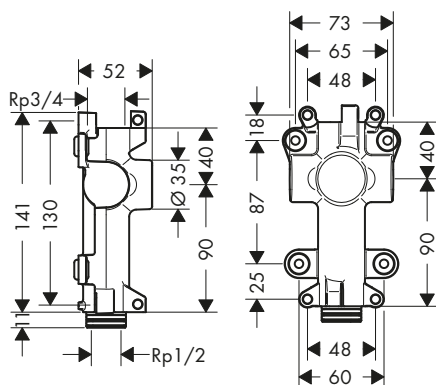

Základní těleso/vedení vody pro poličku 120/120 s podomítkovou instalací

Vlastnosti

/ při přímém propojení slouží současně pro vedení vody, případně pro přesné dodržení měř montáže V kombinaci s: obj.č. 40872000