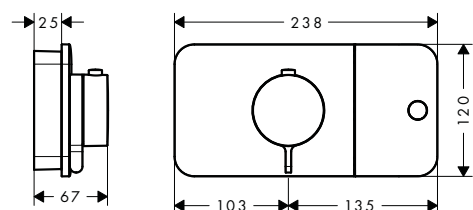

Termostatické moduly pod omítku

Vlastnosti všech variant

/ pohodlné zapínání/vypínání výtoků tlačítky Select ve formě klapek
/ Funkce Eco: regulace průtokového množství pomocí pákové rukovjeti, v závislosti na průtoku a instalační situaci cca 50% snížení průtokového množství 1 spotřebič

/ termostatická kartuše, AVP
/ průtokové množství na 1 spotřebič: 24 l/min
/ minimální provozní tlak: 1 bar
/ maximální provozní tlak: 5 bar
/ Bezpečnostní pojistka při 40 °C
/ nastavitelné omezení teploty

/ termostat nabízí možnost dezinfekce teplem
/ zpětný ventil
/ způsob montáže: základní těleso

1 spotřebič