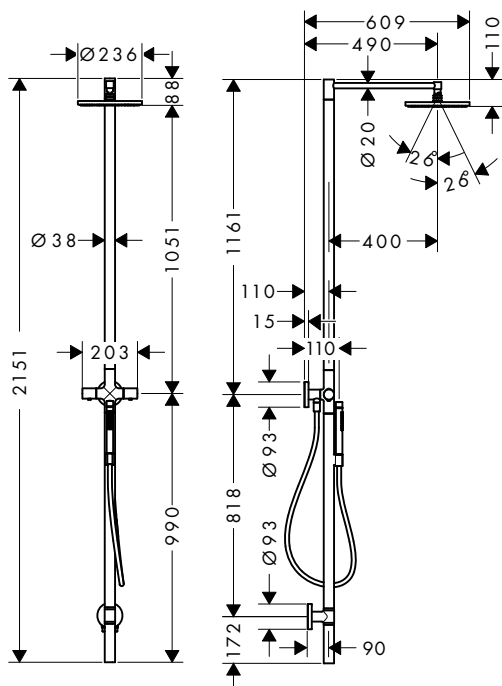

AXOR Starck Sprchový sloup s termostatem a horní sprchou 240 ljet, použití v interiéru

Vlastnosti

/ obsahuje: sprchový sloup, hlavová sprcha, tyčováruční sprcha, sprchový termostat, sprchová hadice
/ velikost sprchové hlavice: 240 mm
/ hlavová sprcha 240 ljet
/ typ proudu: PowderRain
/ maximální průtokové množství při 3 barech: 12,2 l/min

/ maximální průtokové množství při 1 baru: 5,5 l/min
/ průtokové množství proudu PowderRain (při 3 barech): 11,3 l/min
/ ruční sprcha s proudem: Rain, Mono
/ průtokové množství ruční sprchy při 3 barech: 12,2 l/min
/ minimální provozní tlak: 1 bar
/ maximální provozní tlak: 10 barů

/ výtoky ovládané otočným ovladačem
/ ochrana před opařením: při 40°
/ omezení přívodu teplé vody
/ vhodné pro průtokové ohříváče vody
/ instalace na stěnu
/ zpětný ventil
/ 2 funkce

Techniky

Druhy proudů

Povrch	Obj.č.	EUR
chrom	12672000	2.948,70
kartáčovaný černý chrom	12672340	4.423,10
matná černá	12672670	4.128,30
vzhled nerez	12672800	4.423,10
AXOR FinishPlus*	12672XXX	XXX

obsah balení: Obsaženo v Obj.č.

	sprchová hadice s kovovým efektem 1,25 m s válcovými matkami	12672XXX	28282XXX

! k instalaci nutné: Obj.č. EUR

	Základní těleso	10902180	446,90

volitelné doplňky: Obj.č. EUR

	Prodloužení 28 mm, sada pro sprchové sloupy	10980000	294,20

	Manžetové těsnění	96660000	15,30