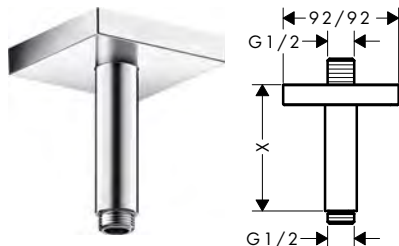

Vlastnosti všech variant

/ instalace na stěnu

/ materiál: mosaz

/ způsob montáže: G 1/2

kulaté

čtverec

softsquare

Přehled dalších variant