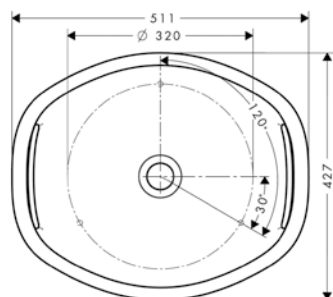

Povrch	Obj.č.	EUR
○ bílá	11301000	1.553,10

volitelné doplňky:

Odtoková souprava s neuzavíratelným odtokovým ventilem pro umyvadla

Povrch	Obj.č.	EUR
● chrom	51301000	53,20
● AXOR FinishPlus*	51301XXX	XXX