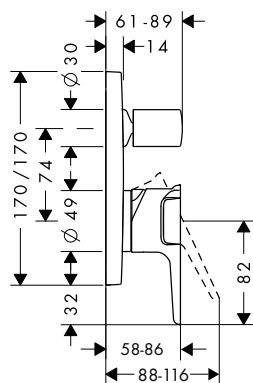

Vanový termostat volně stojící na podlaze

obsah balení:		Obsaženo v	Obj.č.
	AXOR Starck Tyčová ruční sprcha 2jet	36416XXX	28532XXX
	Sprchová hadice 1,25 m	36416XXX	28622XXX
! k instalaci nutné:			Obj.č. EUR
	Základní těleso	10452180	546,20
volitelné doplňky:			Obj.č. EUR
	Těsnění pro základní těleso baterie volně stojící na podlaze	96441000	151,20

Pákové vanové baterie pro podomítkovou instalaci

Vlastnosti všech variant

/ termostatická kartuše
/ nastavitelné omezení teploty
/ přepínač s automatickým resetováním
/ s odhlučněním

/ vhodné pro průtokový ohřivač
/ způsob instalace: podomítková instalace
/ způsob montáže: základní těleso
/ pro zavěšení na stěnu

/ minimální provozní tlak: 1 bar
/ maximální provozní tlak: 10 barů

Přehled dalších variant

Bezpečnostní kombinace EN 1717	max. průtokové množství - 3 bar (l/min)	Povrch	Obj.č.	EUR
	29	chrom kartáčovaný bronz kartáčovaný černý chrom matná černá	36455000 36455140 36455340 36455670	424,60 636,90 636,90 594,50
■	25	chrom kartáčovaný bronz kartáčovaný černý chrom	36457000 36457140 36457340	590,70 886,00 886,00

! k instalaci nutné:			Obj.č.	EUR
	AXOR iBox universal Základní těleso		01700180	163,20
volitelné doplňky:			Povrch	Obj.č. EUR
	Prodlužovací rozeta softsquare, dva otvory	chrom AXOR FinishPlus*	14972000 14972XXX	81,30 XXX
	Prodloužení 25 mm pro základní těleso iBox universal		13587000	59,90
	Sada montážních lišt pro iBox universal		93171000	42,50