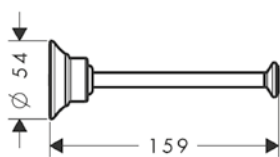

AXOR Montreux Držák na toaletní papír

Vlastnosti

/ pro zavěšení na stěnu
/ materiál: kov
/ materiál držáku: kov

/ s upevňovacím materiálem
/ skryté upevnění
/ průměr vrtaného otvoru: 10 mm

/ délka 159 mm
/ pro náhradní role

Povrch	Obj.č.	EUR
chrom	42028000	112,60
kartáčovaný černý chrom	42028340	168,90
kartáčovaný nikl	42028820	168,90
AXOR FinishPlus*	42028XXX	XXX

AXOR Montreux Držák na WC kartáč, nástěnná verze

Vlastnosti

/ pro zavěšení na stěnu
/ materiál: kov, porcelán
/ materiál výklenku: porcelán

/ s vyjímatelnou vložkou
/ s upevňovacím materiálem
/ skryté upevnění

/ rozteč otvorů 35 mm
/ průměr vrtaného otvoru: 6 mm