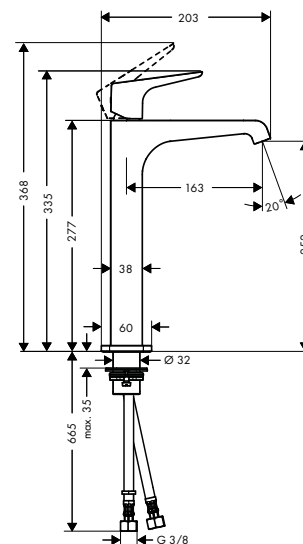

250

Udržitelnost

Techniky

Certifikáty/prohlášení

Přehled dalších variant

ComfortZone	Vzdálenost výtoku (mm)	Výška výtoku (mm)	Odtoková souprava	Verze rukojeti	Pro umyvadlové mísy	Povrch	Obj.č.	EUR
130	143	126	táhlo	kolík	-	● chrom ● kartáčovaný bronz ● kartáčovaný černý chrom ● matná černá ● AXOR FinishPlus*	36100000	516,90
130	143	126	neuzavíratelná	kolík	-	● chrom ● kartáčovaný bronz ● kartáčovaný černý chrom ● matná černá ● AXOR FinishPlus*	36101000	516,90
130	143	126	táhlo	páka	-	● chrom ● kartáčovaný bronz ● kartáčovaný černý chrom ● matná černá ● AXOR FinishPlus*	36110000	465,10

Další informace o tomto produktu naleznete na další stránce.