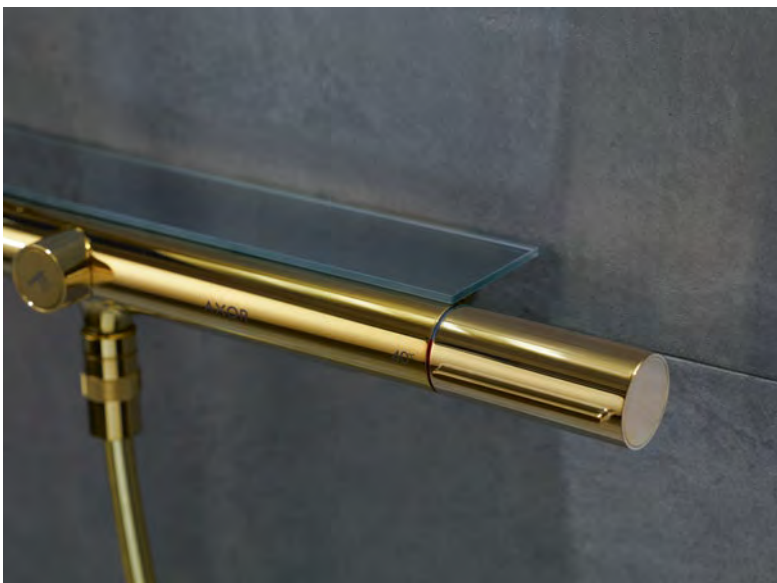

TERMOSTAT AXOR 800

Perfektní integrace do designu výrobku s velkorysou odkládací plochou z robustního bezpečnostního skla

TLAČÍTKA SELECT

- / Pro intuitivní a uživatelsky příjemné ovládání funkcí s jednoznačným přiřazením funkce
- / Možnost současného ovládání dvou funkcí (horní a ruční sprchy)