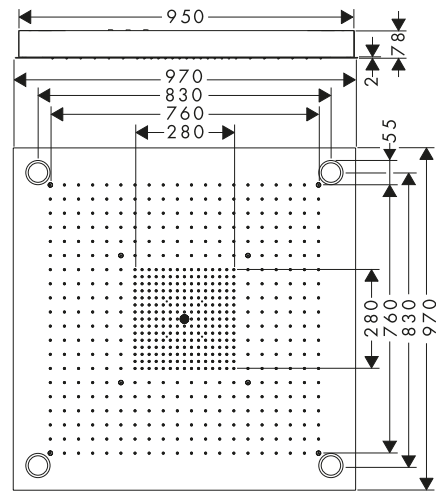

ShowerHeaven 970/970 3jet s osvětlením