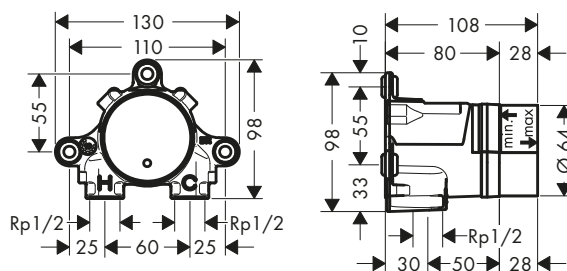

Vlastnosti

/ délka prodloužení: 25 mm

Obj.č.	EUR
13586000	134,10

Základní těleso pro pákovou umyvadlovou baterii pod omítku, montáž na stěnu Select

Vlastnosti

/ zvukově oddělená montáž
/ Rozměr přívodů: G 1/2