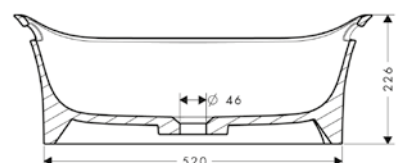

/ bez přepadu
/ bez poličky
/ bez odtokové soupravy

/ jen ve spojení s umyvadlovými bateriemi bez táhla
/ způsob instalace: vestavba na desku

Povrch	Obj.č.	EUR
○ bílá	11300000	1.735,70

volitelné doplňky: