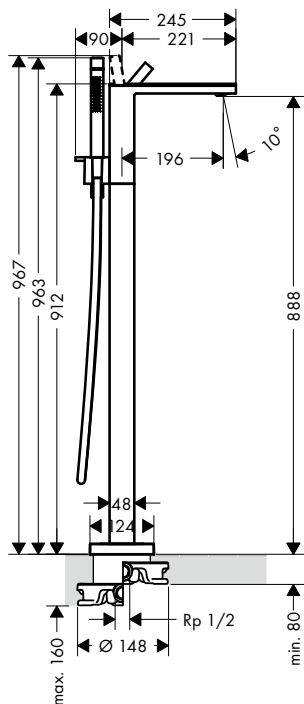

Pákové vanové baterie volně stojící na podlaze

Vlastnosti všech variant

/ výtok: 196 mm

/ druh proudu baterie: normální proud

/ ruční sprcha s proudem: Rain, Mono

/ maximální průtokové množství při 3 barech: 20 l/min

/ průtokové množství pro vanový výtok při 3 barech: 20 l/min

/ průtokové množství ruční sprchy při 3 barech: 13 l/min

/ keramická kartuše M35 S

/ nastavitelné omezení teploty

/ přepínač s automatickým resetováním

/ zpětný ventil

/ Rozměr přívodů: DN15

/ způsob montáže: základní těleso

/ stojánková montáž

/ minimální provozní tlak: 1 bar

/ maximální provozní tlak: 10 barů

s destičkou