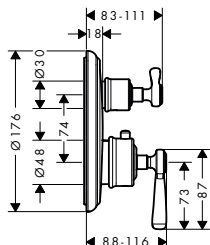

Termostaty s podomítkovou instalací s uzavíracím ventilem

Vlastnosti všech variant

/ 1 spotřebič

/ termostatická kartuše, keramické ventily 90°

/ maximální průtokové množství při 3 barech:

25 l/min

/ minimální provozní tlak: 1 bar

/ maximální provozní tlak: 10 barů

/ Bezpečnostní pojistka při 40 °C

/ zpětný ventil

/ s odhlučněním

/ způsob montáže: základní těleso

páková rukojeť