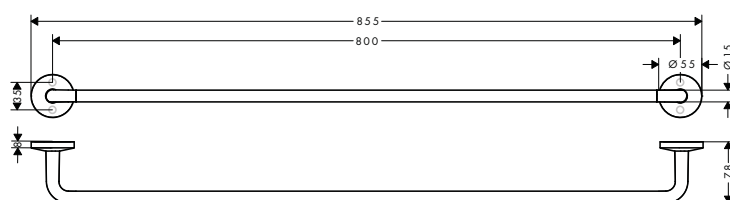

AXOR Universal Circular Vanové držáky ručníků

Vlastnosti všech variant

/ pro zavěšení na stěnu
/ materiál: kov
/ materiál držáku: kov

/ pevný
/ s upevňovacím materiálem
/ průměr vrtaného otvoru: 6 mm

/ skryté upevnění

600/800