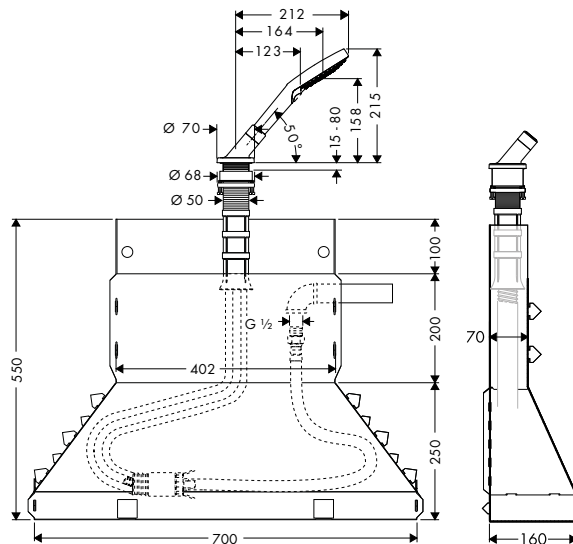

2-otvorová termostatická baterie na okraj vany

Vlastnosti

/ 2 funkce

/ Bezpečnostní pojistka při 40 °C

/ nastavitelné omezení teploty

/ vhodné pro vzdálený výtok

/ způsob montáže: základní těleso

Povrch	Obj.č.	EUR
chrom	36412000	288,90
kartáčovaný bronz	36412140	433,40
kartáčovaný černý chrom	36412340	433,40
AXOR FinishPlus*	36412XXX	XXX

! k instalaci nutné:

Základní těleso pro 2-otvorovou termostatickou baterii na okraj vany

Obj.č.

EUR

15486180 618,70

volitelné doplňky:

Sada přívodních hadic pro 2-otvorovou termostatickou baterii na okraj vany

Obj.č.

EUR

13089000 66,10

Přívodní trubka ohebná 800 mm

58308000 128,50

Sada na okraj vany Secuflex s ruční sprchou

Vlastnosti

/ obsahuje: ruční sprcha, držák sprchy, sprchová hadice, Secubox, brzdička hadice Secuflex, průchodka hadice

/ vhodné pro montáž na okraj vany a vanový sokl (montážní deska se nedodává)
/ Rozměr přívodů: DN15

/ vrtání otvoru na vaně: Ø 50 mm

/ maximální délka vytažení ruční sprchy 110 cm

Povrch	Obj.č.	EUR
chrom	19418000	512,20
kartáčovaný bronz	19418140	768,30
kartáčovaný černý chrom	19418340	768,30
leštěný vzhled zlata	19418990	768,30
AXOR FinishPlus*	19418XXX	XXX

obsah balení:

AXOR ShowerSolutions Ruční sprcha 120 3jet

Obsaženo v

Obj.č.

19418XXX 26050XXX

volitelné doplňky:

Prodloužení průvlaku pro hadici Secuflex

Obj.č.

EUR

98806000 4,90

Další informace o tomto produktu naleznete na další stránce.