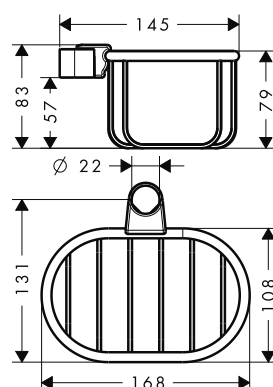

AXOR Montreux Košík na mýdlo 160/83

Vlastnosti

/ s upevňovacím materiálem
/ vhodné pro instalaci na nástěnné tyče Unica Ø 22 mm

Povrch	Obj.č.	EUR
chrom	42066000	224,90
kartáčovaný černý chrom	42066340	337,40
kartáčovaný nikl	42066820	337,40
AXOR FinishPlus*	42066XXX	XXX

AXOR Montreux Madlo

Vlastnosti

/ pro zavěšení na stěnu
/ materiál: kov
/ materiál držáku: kov

/ délka: 463 mm
/ s upevňovacím materiálem
/ skryté upevnění

/ rozteč otvorů: 280 x 170 mm
/ TÜV certifikát