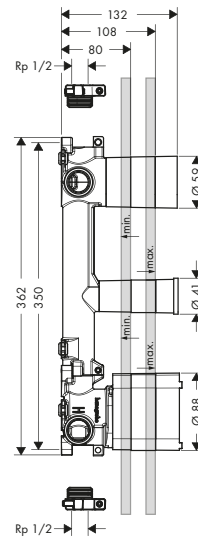

3 spotřebiče

Certifikáty/prohlášení

Přehled dalších variant

Počet funkcí	Obj.č.	EUR
2 spotřebiče	36701180	776,90
3 spotřebiče	36708180	776,90

Základní těleso pro termostat s podomítkovou instalací

Vlastnosti

/ 2 vstupy/4 výstupy
/ všech současné použití spotřebičů

/ spojovací závit Rp 1/2
/ zvukově oddělená montáž

/ minimální montážní hloubka: 80 mm
/ maximální montážní hloubka: 108 mm