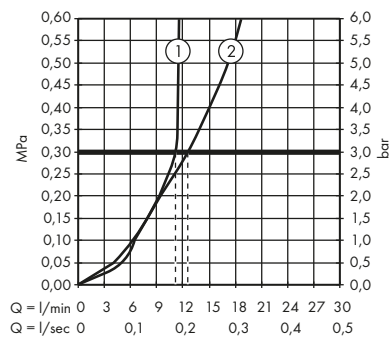

1. Horní sprcha
2. Ruční sprcha

1. RainAir
2. WhirlAir
3. Rain

· Sprchový sloup Nature s horní sprchou 240 1jet, venkovní použití
 # 12670340, 12670670, 12670800

· Sprchový sloup Nature s horní sprchou 240 1jet bez ruční sprchy, venkovní použití
 # 12671340, 12671670, 12671800

· Showerpipe 800 s termostatem a horní sprchou 350 1jet
 # 27984000