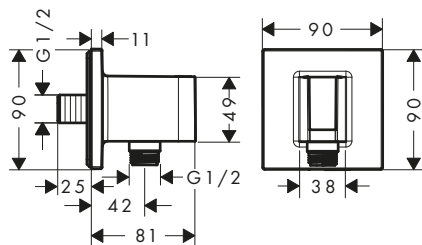

Přehled dalších variant

Tvar	Povrch	Obj.č.	EUR
kulaté	chrom	36733000	122,10
	kartáčovaný černý chrom	36733340	183,10
	matná černá	36733670	170,90
	AXOR FinishPlus*	36733XXX	XXX

Míry na rozměrových náčrtech jsou v mm.

Technická specifikace výrobků a měrné jednotky mohou být změněny.