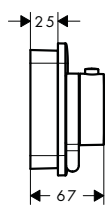

3 spotřebiče