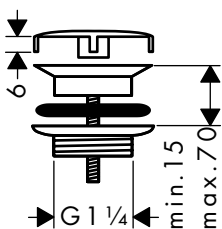

Odtoková souprava s neuzavíratelným odtokovým ventilem pro umyvadla

Vlastnosti

/ neuzavíratelný ventil
/ pro umyvadla bez přepadu

/ materiál vypouštěcí zátky nerezová ocel
/ Rozměr přívodů G 1 1/4

/ s přepadem

Povrch	Obj.č.	EUR
chrom	51301000	53,20
kartáčovaný bronz	51301140	79,80
kartáčovaný černý chrom	51301340	79,80
matná černá	51301670	74,50
matná bílá	51301700	74,50
kartáčovaný nikl	51301820	79,80
leštěný vzhled zlata	51301990	79,80
AXOR FinishPlus*	51301XXX	XXX

Designový sifon Flowstar

Vlastnosti

/ rozsah nastavení 65 -165 mm
/ vzdálenost ke stěně 330 mm

/ pachový sifon - výška stojaté vody je 70 mm
/ rozměr přívodů vstupu: G 1 1/4