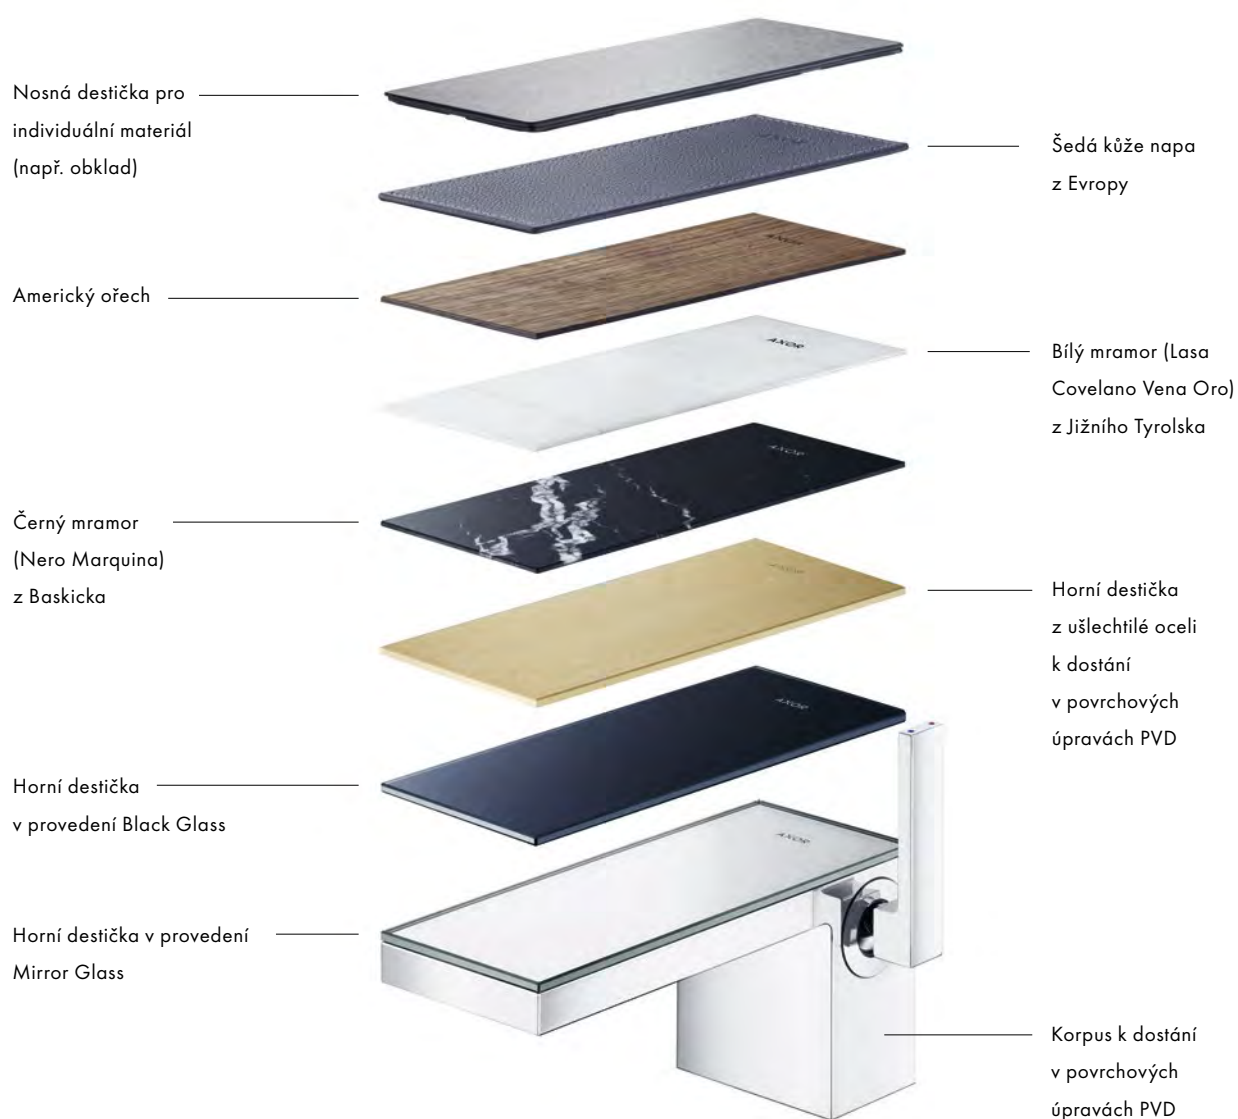

Vše o kolekci AXOR MyEdition:

axor-design.com/cz

Avantgardní koncepce a geniální spojení

Korpus z kovu, chromovaný nebo v jedné z povrchových úprav PVD AXOR FinishPlus. Korunováno fascinující horní destičkou: AXOR Signature svým portfoliem exkluzivních materiálů otevírá dveře netušeným možnostem. Kov, zrcadlové nebo černé sklo, ušlechtilé materiály, jako je dřevo, mramor či kůže, vyznažují svou specifickou energií a poskytují nové haptické prožitky. Premiéra v kolekci AXOR MyEdition.