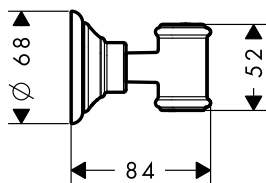

Sprchový držák

Vlastnosti

/ pevná poloha

/ pro s kuželovými maticemi

/ materiál: kov

Povrch	Obj.č.	EUR
chrom	16325000	122,60
kartáčovaný černý chrom	16325340	183,90
kartáčovaný nikl	16325820	183,90
AXOR FinishPlus*	16325XXX	XXX