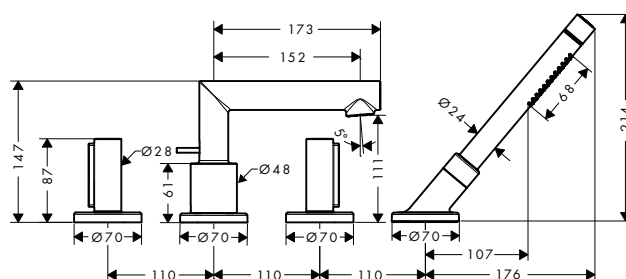

3-otvorová baterie na okraj vany s třmenovou rukojetí

k instalaci nutné:	Obj.č.	EUR
Základní těleso pro 3-otvorovou pákovou baterii na okraj vany	15485180	815,40

4-otvorová baterie na okraj vany s rukojeťmi Zero

Vlastnosti

/ obsahuje: 4-otvorové baterie na okraj vany, tyčová ruční sprcha, hadicová souprava Secuflex, držák sprchy	/ maximální průtokové množství při 3 barech: 22 l/min	/ s keramickými ventily pro teplou a studenou vodu 90°
/ vzdálenost výtoků: 152 mm	/ průtokové množství pro vanový výtok při 3 barech: 22 l/min	/ Rozměr přívodů: DN15
/ druh baterie: normální proud	/ průtokové množství ruční sprchy při 3 barech: 16 l/min	/ způsob montáže: základní těleso
/ ruční sprcha s proudem: Rain, Mono		/ instalace na okraj vany
/ maximální délka vytažení ruční sprchy: 110 cm		/ minimální provozní tlak: 1 bar
		/ maximální provozní tlak: 10 barů

Druhy proudů

Povrch	Obj.č.	EUR
chrom	45444000	1.153,10
kartáčovaný černý chrom	45444340	1.729,60
kartáčovaný nikel	45444820	1.729,60
AXOR FinishPlus*	45444XXX	XXX

obsah balení:	Obsaženo v	Obj.č.
AXOR Starck Tyčová ruční sprcha 2jet	45444XXX	28532XXX

k instalaci nutné:	Obj.č.	EUR
Základní těleso pro 4-otvorovou baterii na okraj vany	15480180	995,30

volitelné doplňky:	Obj.č.	EUR
Prodloužení průvlaku pro hadici Secuflex	98806000	4,90