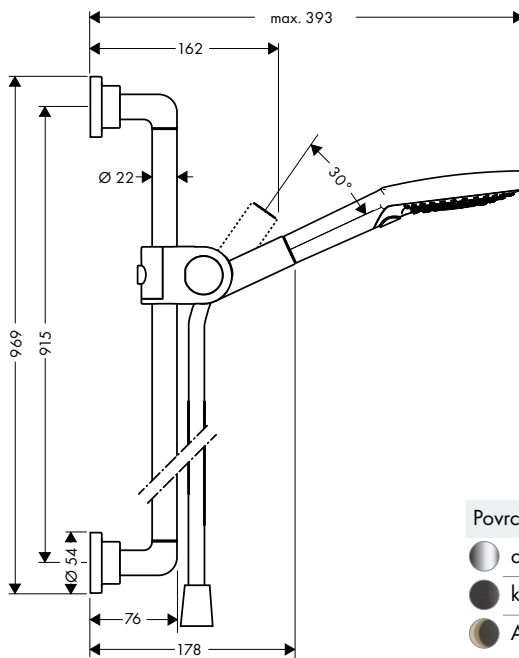

Sprchová sada 0,90 m s ruční sprchou 120 3jet

Vlastnosti

/ obsahuje: ruční sprcha, sprchová tyč, sprchová hadice, jezdec
/ velikost sprchové hlavice: 120 mm
/ typ proudu: Rain, RainAir, WhirlAir
/ pohodlná volba proudu tlačítkem Select
/ úhel sklonu stavitelný o 30 °

/ držák pro sprchovou hadici s kónickou matkou
/ maximální průtokové množství při 3 barech: 16 l/min
/ minimální průtokový tlak: 1 bar
/ upevnění na stěnu: upevnění šroubem
/ kovové nástěnné podpěry

/ profilová trubka: kulatá
/ průměr sprchové tyče: 22 mm
/ rozteč otvorů 915 mm
/ otočná koncovka zabraňuje zamotání hadice

Techniky

Druhy proudů

Povrch	Obj.č.	EUR
chrom	27991000	458,10
kartáčovaný černý chrom	27991340	687,10
AXOR FinishPlus*	27991XXX	XXX

obsah balení:

AXOR ShowerSolutions Ruční sprcha 120 3jet

Obsaženo v
27991XXX

Obj.č.
26050XXX

Sprchová hadice 1,60 m

27991XXX 28626XXX