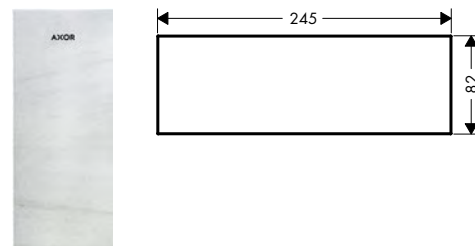

245

Přehled dalších variant

Délka (mm)	Povrch	Obj.č.	EUR
117	● mramor Lasa Covelano Vena Oro	47911000	395,50
200	● mramor Lasa Covelano Vena Oro	47909000	395,50
245	● mramor Lasa Covelano Vena Oro	47910000	514,10