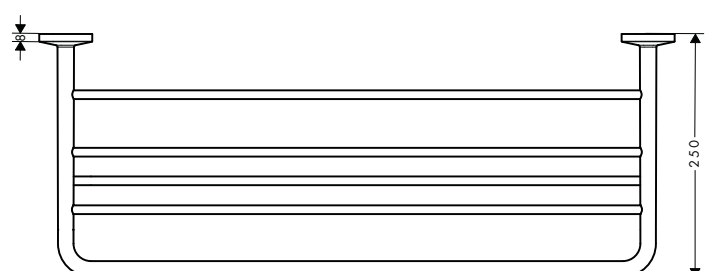

Povrch	Obj.č.	EUR
chrom	42843000	308,80
matná černá	42843670	432,30
matná bílá	42843700	432,30
AXOR FinishPlus*	42843XXX	XXX