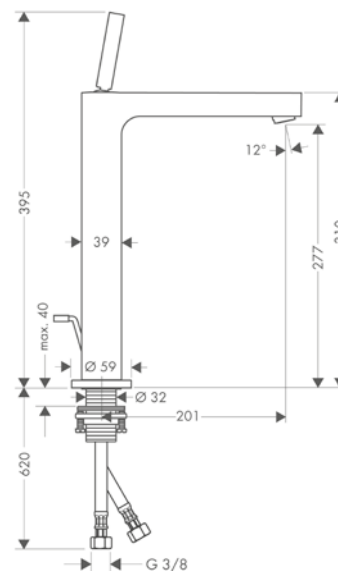

Pákové umyvadlové baterie s páčkovou rukojetí

Vlastnosti všech variant

/ obsahuje: páková umyvadlová baterie, odtoková souprava
/ varianta rukojeti: páková rukojeť

/ maximální průtokové množství při 3 barech: 5 l/min
/ keramická kartuše
/ vhodné pro průtokové ohřívače vody

/ způsob montáže: Připojky G 3/8
/ Rozměr přívodů: DN15
/ EU taxonomie: max. 6 l/min - podstatný přínos pro životní prostředí (SC)

110

160

280

Udržitelnost

Techniky

Přehled dalších variant

ComfortZone	Vzdálenost výtoku (mm)	Výška výtoku baterie (mm)	Druhy proudů	Odtoková souprava	Pro umyvadlové mísy	Povrch	Obj.č.	EUR
110	104	112	normální proud	táhlo	-	chrom	39010000	762,70
						kartáčovaný černý chrom	39010340	1.144,10
						AXOR FinishPlus*	39010XXX	XXX
110	104	112	normální proud	neuzavíratelná	-	chrom	39018000	762,70
						kartáčovaný černý chrom	39018340	1.144,10
						AXOR FinishPlus*	39018XXX	XXX
160	141	158	laminární proud	táhlo	-	chrom	39031000	762,20
						kartáčovaný černý chrom	39031340	1.143,30
						AXOR FinishPlus*	39031XXX	XXX
160	141	158	laminární proud	neuzavíratelná	-	chrom	39032000	762,20
						kartáčovaný černý chrom	39032340	1.143,30
						AXOR FinishPlus*	39032XXX	XXX
280	201	277	normální proud	táhlo	■	chrom	39020000	1.155,10
						kartáčovaný černý chrom	39020340	1.732,60
						AXOR FinishPlus*	39020XXX	XXX