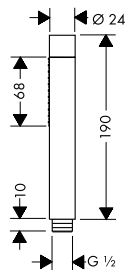

Talířová horní sprcha 240 1jet

⚠ k instalaci nutné (vyberte položku):		Povrch	Obj.č.	EUR		
	AXOR ShowerSolutions Sprchové rameno 390 mm	chrom	26431000	339,30		
		kartáčovaný bronz	26431140	508,90		
		kartáčovaný černý chrom	26431340	508,90		
		leštěný vzhled zlata	26431990	508,90		
		AXOR FinishPlus*	26431XXX	XXX		
			AXOR ShowerSolutions Přívod od stropu 100 mm	chrom	26432000	203,60
kartáčovaný bronz	26432140			305,40		
kartáčovaný černý chrom	26432340			305,40		
leštěný vzhled zlata	26432990			305,40		
AXOR FinishPlus*	26432XXX			XXX		
	AXOR ShowerSolutions Přívod od stropu 300 mm			chrom	26433000	271,30
		kartáčovaný bronz	26433140	407,00		
		kartáčovaný černý chrom	26433340	407,00		
		leštěný vzhled zlata	26433990	407,00		
		AXOR FinishPlus*	26433XXX	XXX		

Tyčové ruční sprchy 2jet, 1jet

Vlastnosti všech variant

/ velikost sprchové hlavice: 68 x 24 mm
/ minimální průtokový tlak: 1 bar

/ oplachovatelné sítkové těsnění
/ spojovací závit G $\frac{1}{2}$

/ vhodné pro průtokový ohřivač

2 druhy proudů