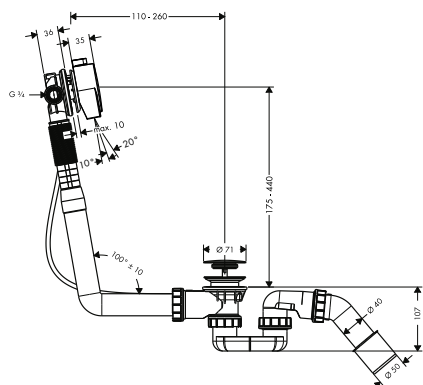

Úplná sada pro vanový výtok s odtokovou a přepadovou soupravou pro standardní vany

Vlastnosti

/ obsahuje: vanový sifon, základní těleso, vrchní sada

/ vhodné pro standardní vany, viz. následně pro vany se šikmým okrajem
/ délka bovdenového kabelu 520 mm

/ pachový sifon - výška stojaté vody je 50 mm
/ přívodní hadice přípojky vody vlevo DN20

Povrch	Obj.č.	EUR
chrom	58307000	350,80
kartáčovaný bronz	58307140	526,10
kartáčovaný černý chrom	58307340	526,10
matná černá	58307670	491,00
matná bílá	58307700	491,00
kartáčovaný nikel	58307820	526,10
leštěný vzhled zlata	58307990	526,10
AXOR FinishPlus*	58307XXX	XXX

Úplná sada pro vanový výtok, odtokovou a přepadovou soupravou pro speciální vany

Vlastnosti

/ obsahuje: základní těleso, vanový sifon, vrchní sada

/ vhodné pro speciální vany, viz. následně pro vany se šikmým okrajem

/ délka bovdenového kabelu 780 mm
/ přívodní hadice přípojky vody vlevo DN20