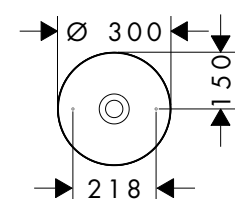

AXOR Suite umyvadla & vana Umyvadlové mísy

Vlastnosti všech variant

/ obsahuje: umyvadlová mísa, designový rám
/ materiál: SolidSurface
/ vnitřní výška umyvadla: 80 mm
/ Materiál rámu: kov

/ míra lesku: matné
/ bez otvoru pro baterii
/ bez přepadu
/ bez odtokové soupravy

/ kombinovatelné pouze s neuzavíratelnou odtokovou sadou
/ způsob instalace: vestavba na desku

300