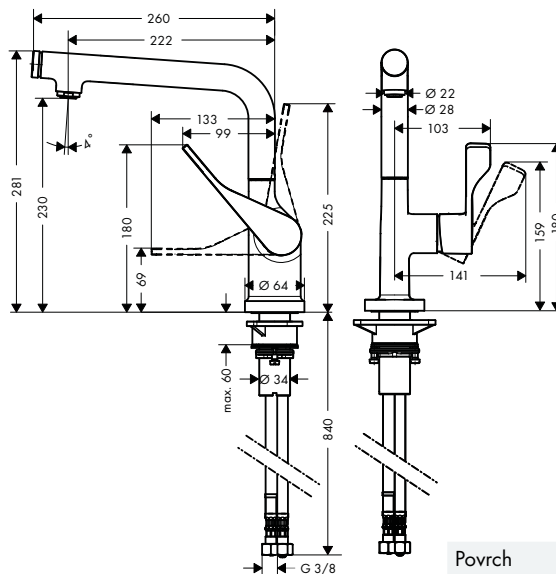

AXOR Citterio Páková kuchyňská baterie Select 230 s otočným výtokem

Vlastnosti

/ ComfortZone 230
/ rozsah otáčení nastavitelný do 3 rozmezí 110°,
150° nebo 360°
/ normální proud
/ tlačítko Select pro komfortní zapnutí/vypnutí vody

/ Rozměr přívodů: DN15
/ maximální průtokové množství při 3 barech:
9 l/min
/ keramická kartuše
/ způsob montáže: Přípojky G 3/8

/ nastavitelné omezení teploty
/ integrovaný zpětný ventil
/ vhodné pro průtokové ohřívače vody

Techniky

Druhy proudů

Povrch	Obj.č.	EUR
chrom	39860000	655,10
kartáčovaný černý chrom	39860340	982,60
vzhled nerez	39860800	917,20
AXOR FinishPlus*	39860XXX	XXX

AXOR Citterio Pákové kuchyňské baterie s vyťahovacím výtokem

Vlastnosti všech variant

/ ComfortZone 230
/ rozsah otáčení nastavitelný ve dvou krocích na
110° / 150°
/ normální proud
/ tlačítko Select pro komfortní zapnutí/vypnutí vody

/ Magnetický sprchový držák MagFit
/ Rozměr přívodů: DN15
/ keramická kartuše
/ způsob montáže: Přípojky G 3/8
/ nastavitelné omezení teploty

/ integrovaný zpětný ventil
/ vhodné pro průtokové ohřívače vody
/ délka prodloužení do 50 cm