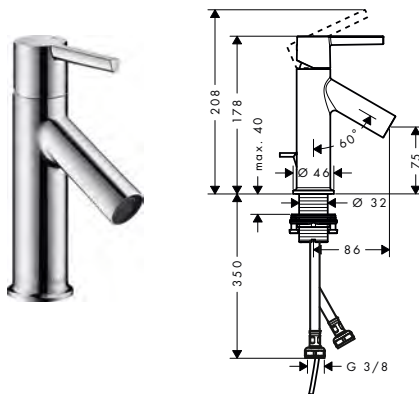

Pákové baterie pro umývátka

Vlastnosti všech variant

/ obsahuje: páková umyvadlová baterie, odtoková souprava
/ varianta rukojeti: páková rukojeť
/ typ proudu: normální proud

/ maximální průtokové množství při 3 barech: 5 l/min
/ keramická kartuše
/ vhodné pro průtokové ohřívače vody
/ odtoková souprava s táhlem G 1 1/4

/ způsob montáže: Přípojky G 3/8
/ Rozměr přívodů: DN 15
/ EU taxonomie: max. 6 l/min - podstatný přínos pro životní prostředí (SC)

70

80

Udržitelnost

Techniky

Přehled dalších variant

ComfortZone	Výtok (mm)	Výška výtoku baterie (mm)	Verze rukojeti	Povrch	Obj.č.	EUR
70	95	69	kolík	● chrom ● kartáčovaný černý chrom ● AXOR FinishPlus*	10116000 10116340 10116XXX	539,30 809,00 XXX
80	86	75	páka	● chrom ● kartáčovaný černý chrom ● AXOR FinishPlus*	10102000 10102340 10102XXX	317,30 476,00 XXX

Pákové umyvadlové baterie

Vlastnosti všech variant

/ obsahuje: páková umyvadlová baterie, odtoková souprava
/ ComfortZone 70
/ výtok: 106 mm
/ výška výtoku: 74 mm

/ varianta rukojeti: páková rukojeť
/ typ proudu: normální proud
/ maximální průtokové množství při 3 barech: 5 l/min
/ keramická kartuše

/ vhodné pro průtokové ohřívače vody
/ způsob montáže: Přípojky G 3/8
/ Rozměr přívodů: DN 15
/ EU taxonomie: max. 6 l/min - podstatný přínos pro životní prostředí (SC)

70

Udržitelnost

Techniky

Certifikáty/prohlášení

Přehled dalších variant

ComfortZone	Výtok (mm)	Výška výtoku baterie (mm)	Odtoková souprava	Povrch	Obj.č.	EUR
70	106	74	táhlo	● chrom ● AXOR FinishPlus*	10010000 10010XXX	578,50 XXX
70	106	74	neuzavíratelná	● chrom ● AXOR FinishPlus*	10018000 10018XXX	578,50 XXX

Míry na rozměrových náčrtech jsou v mm.

Technická specifikace výrobků a měrné jednotky mohou být změněny.