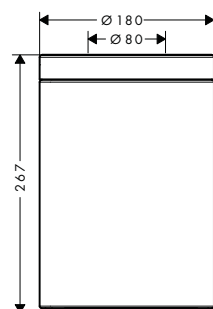

Povrch	Obj.č.	EUR
chrom	42872000	178,20
matná černá	42872670	249,50
matná bílá	42872700	249,50
AXOR FinishPlus*	42872XXX	XXX