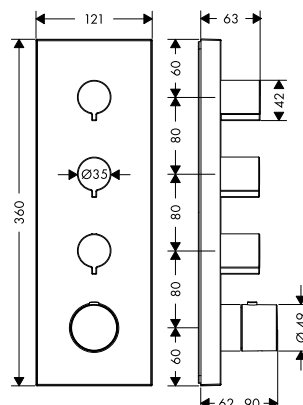

Modul termostatu 360/120 s podomítkovou instalací, hranatý, pro 3 spotřebiče

Vlastnosti

/ 3 spotřebiče
/ současné používání několika výtoků
/ termostatická kartuše

/ minimální provozní tlak: 1,5 barů
/ maximální provozní tlak: 10 barů
/ Bezpečnostní pojistka při 40 °C

/ nastavitelné omezení teploty
/ zpětný ventil
/ způsob montáže: základní těleso

Certifikáty/prohlášení

Povrch	Obj.č.	EUR
chrom	10751000	1.438,80
AXOR FinishPlus*	10751XXX	XXX

! k instalaci nutné:

Základní těleso pro termostatický modul 360/120 s podomítkovou instalací

Obj.č.	EUR
10750180	1.152,40

volitelné doplňky:

Prodloužení 25 mm, sada pro termostatický modul s podomítkovou instalací

Povrch	Obj.č.	EUR
chrom	10790000	135,10
AXOR FinishPlus*	10790XXX	XXX

Prodloužení 25 mm

92990000	57,80

Uzavírací ventil 120/120 s podomítkovou instalací, hranatá verze

Vlastnosti

/ způsob montáže: DN15/DN20

/ při instalaci v přímém propojení (10 mm odstup) s položkami # 10751000, # 10651000, # 28491000, # 40872000 nebo # 40873000 se doporučuje použití základního tělesa # 10971180

/ při oddělené instalaci je možné také využít základní tělesa # 16973180, # 16974180 nebo # 16970180