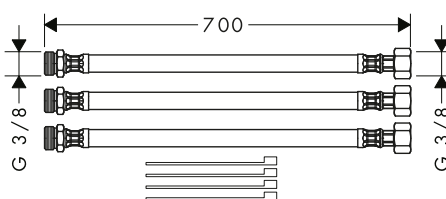

Prodlužovací sada hadic pro 2-otvorovou umyvadlovou baterii

Vlastnosti

/ délka hadice 700 mm 700 mm
/ libovolné umístění odtoku a rukojetí