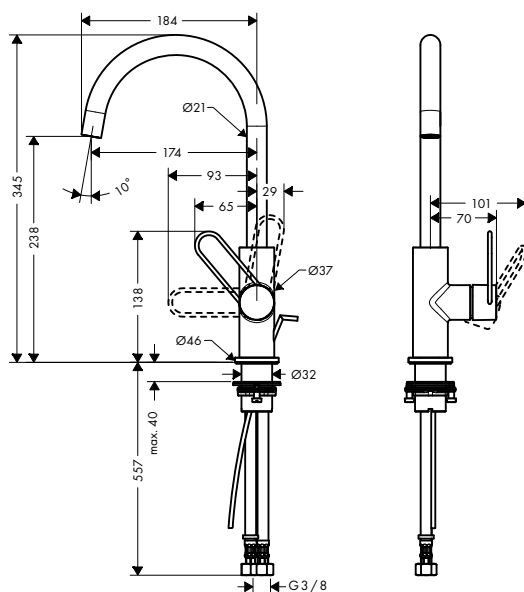

Pákové umyvadlové baterie s třmenovou rukojetí

Přehled dalších variant

ComfortZone	Vzdálenost výtoku (mm)	Výška výtoku baterie (mm)	Odtoková souprava	Pro umyvadlové mísy	Povrch	Obj.č.	EUR
190	201	189	neuzavíratelná	■	chrom	38032000	508,80
					kartáčovaný černý chrom	38032340	763,20
					kartáčovaný nikl	38032820	763,20
					AXOR FinishPlus*	38032XXX	XXX
250	201	249	neuzavíratelná	■	chrom	38034000	603,80
					kartáčovaný černý chrom	38034340	905,60
					kartáčovaný nikl	38034820	905,60
					AXOR FinishPlus*	38034XXX	XXX

Páková umyvadlová baterie 240 s třmenovou rukojetí a s odtokovou soupravou s táhlem

Vlastnosti

/ obsahuje: páková umyvadlová baterie, odtoková souprava
/ ComfortZone 240
/ vzdálenost výtoku: 174 mm
/ výška výtoku: 238 mm
/ varianta rukojeti: třmenová rukojeť

/ rozsah otáčení 115°
/ typ proudu: normální proud
/ maximální průtokové množství při 3 barech: 5 l/min
/ keramická kartuše
/ nastavitelné omezení teploty

/ vhodné pro průtokové ohřivače vody
/ odtoková souprava s táhlem G 1 1/4
/ způsob montáže: Přípojky G 3/8
/ Rozměr přívodů: DN15
/ EU taxonomie: max. 6 l/min - podstatný přínos pro životní prostředí (SC)

Udržitelnost

Techniky

Povrch	Obj.č.	EUR
chrom	38036000	542,60
kartáčovaný černý chrom	38036340	813,90
kartáčovaný nikl	38036820	813,90
AXOR FinishPlus*	38036XXX	XXX