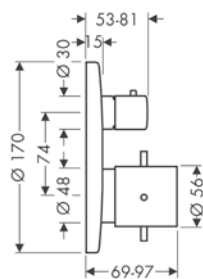

Povrch	Obj.č.	EUR
chrom	10700000	874,60
kartáčovaný černý chrom	10700340	1.311,90
AXOR FinishPlus*	10700XXX	XXX

! k instalaci nutné:

AXOR iBox universal Základní těleso

Obj.č.	EUR
01700180	163,20

volitelné doplňky:

Prodlužovací rozeta kulatá, dva otvory, šipka

Povrch	Obj.č.	EUR
chrom	14963000	66,40
AXOR FinishPlus*	14963XXX	XXX

Prodloužení 25 mm pro základní těleso iBox universal

Obj.č.	EUR
13587000	59,90

Sada montážních lišt pro iBox universal

Obj.č.	EUR
93171000	42,50