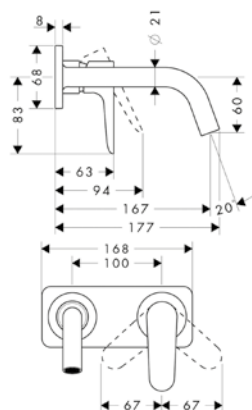

Pákové umyvadlové baterie pro montáž na stěnu, s destičkou

Vlastnosti všech variant

/ obsahuje: páková umyvadlová baterie nástěnná pod omítku, odtoková souprava
/ varianta rukojeti: páková rukojeť
/ typ proudu: normální proud
/ maximální průtokové množství při 3 barech: 5 l/min

/ keramická kartuše
/ nastavitelné omezení teploty
/ vhodné pro průtokové ohřívače vody
/ neuzavíratelná odtoková souprava
/ způsob montáže: základní těleso
/ Rozměr přívodů: DN15

/ rukojeť může být umístěna vpravo nebo vlevo, v závislosti na instalaci základního tělesa
/ EU taxonomie: max. 6 l/min - podstatný přínos pro životní prostředí (SC)

167