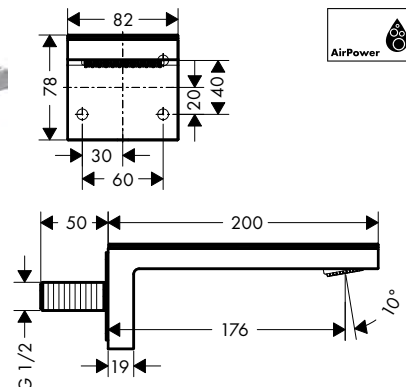

Vanové výtoky

Vlastnosti všech variant

/ výtok: 176 mm
/ pro zavěšení na stěnu

/ maximální průtokové množství při 3 barech:
24 l/min

/ Rozměr přívodů: DN15
/ typ proudu: normální proud

s destičkou

bez destičky