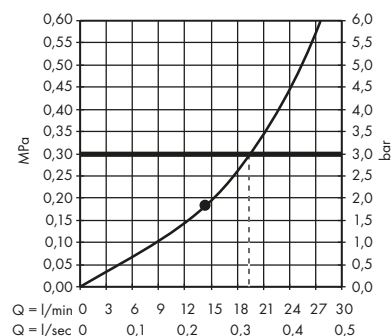

· Horní sprcha 250/250 1jet s přívodem od stropu
35308000

· Horní sprcha 250/250 1jet na strop
35309000

· Horní sprcha 240/240 1jet, pod strop
10924000

1. S omezovačem průtoku (12 l / min)
2. S omezovačem průtoku (25 l / min)