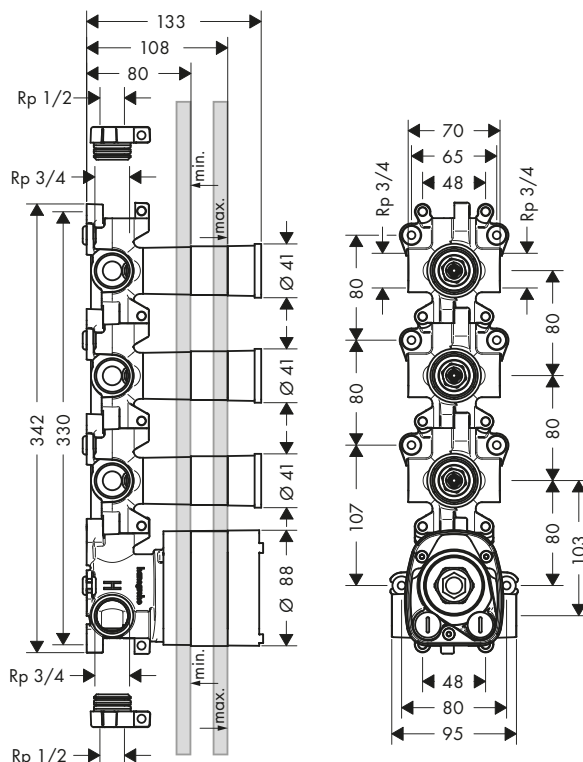

Základní těleso pro termostatický modul 360/120 s podomítkovou instalací

Vlastnosti

/ připojení zleva nebo zprava
/ 3 současné použití spotřebičů
/ Rozměr přívodů: DN20

/ průtokové množství při volném průtoku: 59 l/min
/ ventily s vřetenem
/ možná je vodorovná nebo svislá instalace

/ zvukově oddělená montáž
/ při přímém propojení slouží k vedení vody a k přesnému dodržení měř montáže