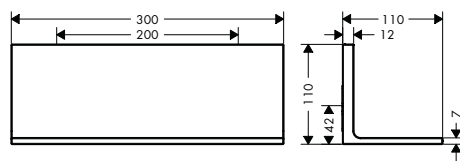

AXOR Universal Rectangular polička 300

Vlastnosti

/ pro zavěšení na stěnu
/ materiál police: kov
/ délka: 300 mm

/ s upevňovacím materiálem
/ skryté upevnění
/ rozteč otvorů: 200 mm

/ průměr vrtaného otvoru: 6 mm
/ vhodné pro sprchu

Povrch	Obj.č.	EUR
chrom	42644000	398,80
kartáčovaný bronz	42644140	598,20
kartáčovaný černý chrom	42644340	598,20
matná černá	42644670	558,30
kartáčovaný nikl	42644820	598,20
leštěný vzhled zlata	42644990	598,20
AXOR FinishPlus*	42644XXX	XXX

AXOR Universal Rectangular Držáky na toaletní papír

Vlastnosti všech variant

/ pro zavěšení na stěnu
/ materiál: kov

/ s upevňovacím materiálem
/ skryté upevnění

/ rozteč otvorů: 35 mm
/ průměr vrtaného otvoru: 6 mm