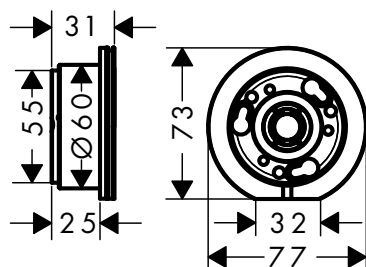

Prodloužení 25 mm pro základní těleso pro umyvadlovou baterii pod omítku, montáž na stěnu, Select

Vlastnosti

/ prodloužení pro základní těleso
/ délka prodloužení: 25 mm

Obj.č.	EUR
13609000	59,40

Základní těleso

Vlastnosti

/ Rozměr přívodů: G $\frac{1}{2}$
/ není nutný žádný další otvor pro údržbu

/ rotačně symetrická instalace
/ minimální montážní hloubka: 45 mm

/ maximální montážní hloubka: 73 mm