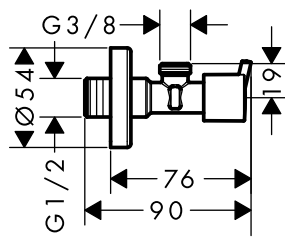

Rohový ventil S, výtok G 3/8

Vlastnosti

/ rozměr přívodů vstupu: G 1/2

/ rozměr přívodů výstupu: G 3/8

/ balení: 1 kus

Povrch	Obj.č.	EUR
● chrom	51310000	22,90