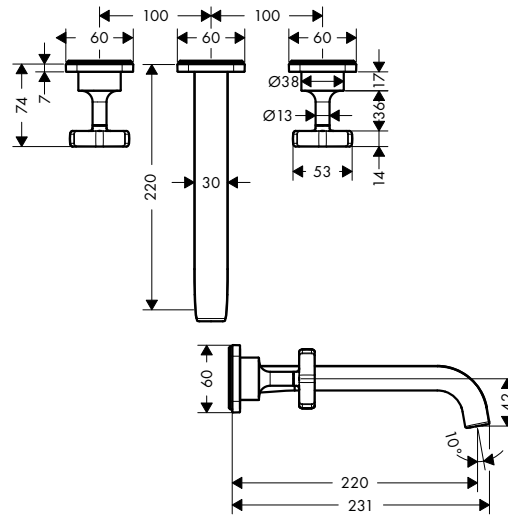

s rozetami

Udržitelnost

Přehled dalších variant

Vyložení (mm)	Krytka	Povrch	Obj.č.	EUR
220	deska	- chrom - kartáčovaný bronz - kartáčovaný černý chrom - AXOR FinishPlus*	36115000 36115140 36115340 36115XXX	762,00 1.142,90 1.142,90 XXX
220	rozety	- chrom - kartáčovaný bronz - kartáčovaný černý chrom - matná černá - AXOR FinishPlus*	36107000 36107140 36107340 36107670 36107XXX	604,60 906,90 906,90 846,50 XXX

⚠ k instalaci nutné:

Základní těleso

Obj.č. 10303180
EUR 279,40

volitelné doplňky:

AXOR Starck Prodloužení 25 mm, sada pro základní těleso 3-otvorové umyvadlové baterie pro nástěnnou montáž

Obj.č. 96259000
EUR 65,90

Těsnící manžeta

Obj.č. 96383000
EUR 37,70