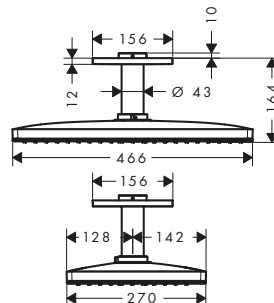

1 druh proudů

Techniky

Druhy proudů

Certifikáty/prohlášení