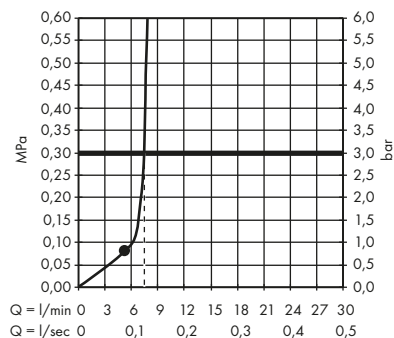

· Horní sprcha 245/185 1jet EcoSmart+, 6 l / min.
35387000, 35387340, 35387670

· Horní sprcha 220 1jet
35382000, 35382340, 35382670

· Horní sprcha 220 1jet EcoSmart, 9 l / min.
35383000, 35383340, 35383670