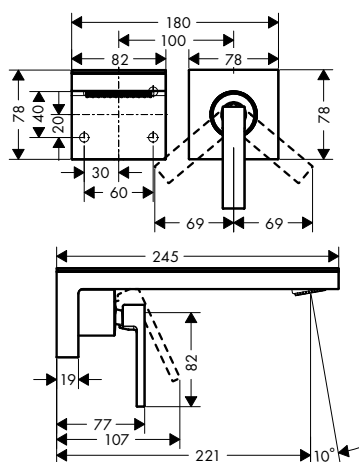

Přehled dalších variant

ComfortZone	Výtok (mm)	Výška výtoku baterie (mm)	Pro umyvadlové mísy	Provedení	Povrch	K dispozici od	Obj.č.	EUR
230	196	225	■	bez destičky	chrom kartáčovaný bronz kartáčovaný černý chrom matná černá AXOR FinishPlus*	1.Q/2024	47022000 47022140 47022340 47022670 47022XXX	856,80 1.285,30 1.285,30 1.199,60 XXX
obsah balení:						Obsaženo v	Obj.č.	
	páková umyvadlová baterie 70 s odtokovou soupravou Push-Open bez destičky					47010XXX	47012XXX	
	páková umyvadlová baterie 110 s odtokovou soupravou Push-Open bez destičky					47030XXX	47032XXX	
	páková umyvadlová baterie 230 pro umyvadlové mísy s odtokovou soupravou Push-Open bez destičky					47020XXX	47022XXX	
	destička 200 sklo					47010XXX 47030XXX	47900XXX	
	destička 245 sklo					47020XXX	47901XXX	

Pákové umyvadlové baterie s podomítkovou instalací

Vlastnosti všech variant

/ výtok: 221 mm
/ výška baterie: 82 mm
/ varianta rukojeti: páková rukojeť
/ typ proudu: PowderRain
/ maximální průtokové množství při 3 barech: 5 l/min

/ keramická kartuše
/ nastavitelné omezení teploty
/ s izolovaným vedením vody
/ vhodné pro průtokové ohřívače vody
/ neuzavíratelná odtoková souprava
/ způsob montáže: základní těleso

/ Rozměr přívodů: DN15
/ rukojeť může být umístěna vpravo nebo vlevo, v závislosti na instalaci základního tělesa
/ EU taxonomie: max. 6 l/min - podstatný přínos pro životní prostředí (SC)

221 s destičkou

221 bez destičky

Udržitelnost

Techniky

Další informace o tomto produktu naleznete na další stránce.