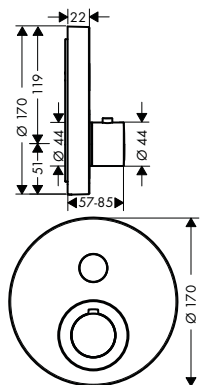

Termostaty pod omítku

Vlastnosti všech variant

/ 1 spotřebič
/ pohodlné zapnutí a vypnutí spotřebiče tlačítkem Select
/ termostatická kartuše

/ maximální průtokové množství při 3 barech: 26 l/min
/ minimální provozní tlak: 1 bar
/ maximální provozní tlak: 10 barů

/ Bezpečnostní pojistka při 40 °C
/ nastavitelné omezení teploty
/ způsob montáže: základní těleso
/ termostat je dodáván s tlačítkem zapnout/vypnout

kulaté