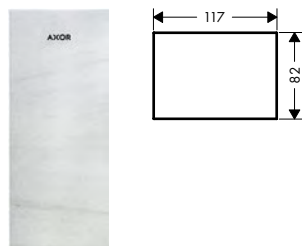

Destičky z mramoru Lasa Covelano Vena Oro

Vlastnosti všech variant

/ materiál: mramor
/ demontovatelné

117