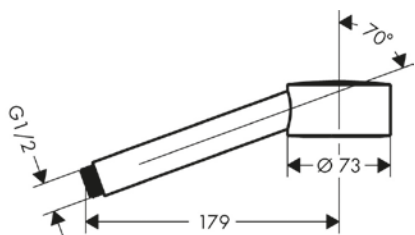

Rozměrové výkresy

Ruční sprcha 75 1jet EcoSmart