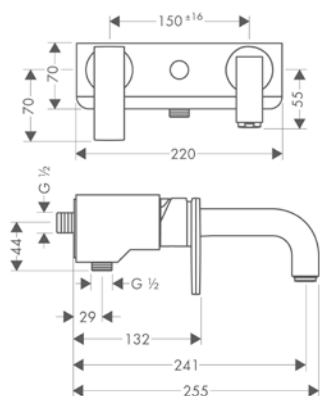

Páková vanová baterie s instalací na stěnu, s páčkovou rukojetí

Vlastnosti

/ vzdálenost výtoku: 241 mm
/ vzdálenost středu: 150 mm ± 16 mm
/ druh baterie: normální proud
/ maximální průtokové množství při 3 barech: 18 l/min
/ průtokové množství pro vanový výtok při 3 barech: 18 l/min

/ průtokové množství ruční sprchy při 3 barech: 15 l/min
/ keramická kartuše
/ nastavitelné omezení teploty
/ přepínač s automatickým resetováním
/ zpětný ventil
/ s odhlučněním

/ vhodné pro průtokový ohřivač
/ Rozměr přívodů: DN15
/ způsob montáže: G 1/2
/ pro zavěšení na stěnu
/ minimální provozní tlak: 1 bar
/ maximální provozní tlak: 10 barů

Techniky

Povrch	Obj.č.	EUR
chrom	39400000	1.304,30
kartáčovaný černý chrom	39400340	1.956,40
AXOR FinishPlus*	39400XXX	XXX

Pákové vanové baterie volně stojící na podlaze

Vlastnosti všech variant

/ obsahuje: páková vanová baterie volně stojící na podlaze, tyčová ruční sprcha, držák sprchy, sprchová hadice
/ vzdálenost výtoku 200 mm
/ druh baterie: normální proud

/ ruční sprcha s proudem: Rain, Mono
/ přepínač s automatickým resetováním
/ s vestavěnou bezpečnostní kombinací EN 1717
/ Rozměr přívodů: DN15
/ způsob montáže: základní těleso

/ instalace v podlaze
/ minimální provozní tlak: 1 bar
/ maximální provozní tlak: 10 barů
/ není nutný žádný další otvor pro údržbu