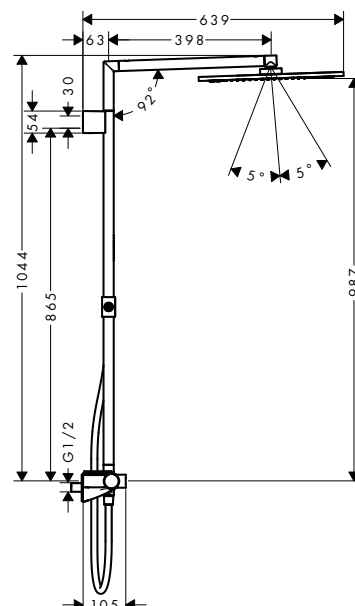

AXOR ShowerSolutions Showerpipe 800 s termostatem a horní sprchou 350 1jet

Vlastnosti

- / obsahuje: hlavová sprcha, tyčová ruční sprcha, sprchový termostat, sprchová hadice, držák sprchy, sprchová tyč
- / hlavová sprcha AXOR 350 1 jet
- / velikost horní sprchy: 350 mm
- / druhy proudu horní sprchy: PowderRain
- / polička vyrobená z bezpečnostního skla
- / povrch poličky: chrom
- / průtokové množství proudu PowderRain (při 3 barech): 19,5 l/min
- / ruční sprcha s proudem: Rain, Mono

- / průtokové množství ruční sprchy při 3 barech: 12 l/min
- / Maximální průtok pro Showerpipe při 3 barech: 24 l/min
- / minimální průtokový tlak: 1 bar
- / minimální provozní tlak: 1 bar
- / maximální provozní tlak: 10 barů
- / držák ruční sprchy nastavitelný do 90° polohy, otáčí se doleva a doprava, nahoru a dolů
- / průměr sprchové tyče: 25 mm
- / délka sprchového ramena horní sprchy: 400 mm
- / otočné rameno sprchy

- / termostat termostatická baterie 800
- / bezpečnostní pojistka při 40 °C
- / předem nastavitelné omezení teplé vody
- / pohodlné přepínání tlačítkem Select
- / současné využití 2 spotřebičů
- / vhodné pro průtokové ohříváče vody
- / typ montáže: instalace na stěnu
- / Rozměr přívodů DN15
- / spojovací závit G1/2
- / vzdálenost středu 150 mm ± 12 mm
- / přirozeně zabezpečené proti zpětnému toku
- / 2 funkce

Techniky

Druhy proudů

Certifikáty/prohlášení

Povrch	Obj.č.	EUR
● chrom	27984000	4.699,60
● AXOR FinishPlus*	27984XXX	XXX

obsah balení:	Obsaženo v	Obj.č.
Sprchová hadice 1,60 m s regulací průtoku	27984XXX	28128XXX
Tyčová ruční sprcha 2jet	27984XXX	28532XXX