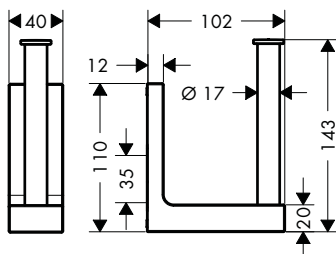

AXOR Universal Rectangular Držáky na toaletní papír

Přehled dalších variant

Verze	Povrch	Obj.č.	EUR
dvojitý	chrom	42657000	216,50
	kartáčovaný bronz	42657140	324,80
	kartáčovaný černý chrom	42657340	324,80
	matná černá	42657670	303,10
	kartáčovaný nikl	42657820	324,80
	leštěný vzhled zlata	42657990	324,80
	AXOR FinishPlus*	42657XXX	XXX

AXOR Universal Rectangular držák na rezervní toaletní papír

Vlastnosti

/ pro zavěšení na stěnu
/ materiál: kov

/ s upevňovacím materiálem
/ skryté upevnění

/ rozteč otvorů: 35 mm
/ průměr vrtaného otvoru: 6 mm

Povrch	Obj.č.	EUR
chrom	42654000	165,30
kartáčovaný bronz	42654140	247,90
kartáčovaný černý chrom	42654340	247,90
matná černá	42654670	231,30
kartáčovaný nikl	42654820	247,90
leštěný vzhled zlata	42654990	247,90
AXOR FinishPlus*	42654XXX	XXX

AXOR Universal Rectangular držák na WC kartáč nástěnný

Vlastnosti

/ pro zavěšení na stěnu
/ materiál: kov
/ s krycím poklopem

/ s vyjímatelnou vložkou
/ s upevňovacím materiálem
/ skryté upevnění

/ rozteč otvorů 35 mm
/ průměr vrtaného otvoru: 6 mm