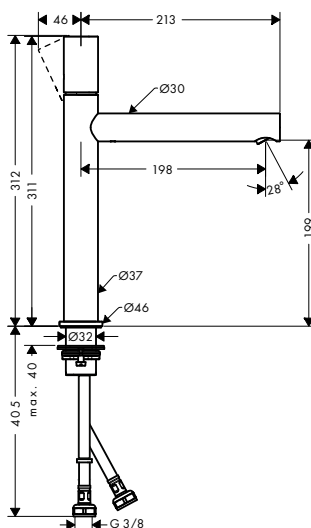

260

Udržitelnost

Techniky

Přehled dalších variant

ComfortZone	Vzdálenost výtoku (mm)	Výška výtoku baterie (mm)	Odtoková souprava	Pro umyvadlové mísy	Povrch	Obj.č.	EUR
80	108	79	neuzavíratelná	-	● chrom ● kartáčovaný černý chrom ● kartáčovaný nikl ● AXOR FinishPlus*	45005000 45005340 45005820 45005XXX	373,20 559,90 559,90 XXX
110	123	109	táhlo	-	● chrom ● kartáčovaný černý chrom ● kartáčovaný nikl ● AXOR FinishPlus*	45001000 45001340 45001820 45001XXX	386,70 580,00 580,00 XXX
110	123	109	neuzavíratelná	-	● chrom ● kartáčovaný černý chrom ● kartáčovaný nikl ● AXOR FinishPlus*	45002000 45002340 45002820 45002XXX	386,70 580,00 580,00 XXX