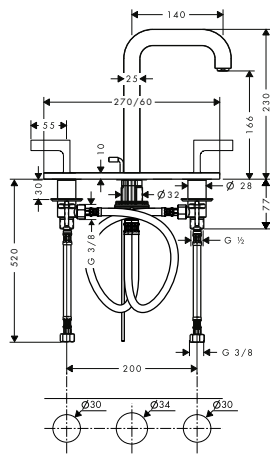

3-otvorové umyvadlové baterie s deskou

Vlastnosti všech variant

/ obsahuje: 3-otvorová umyvadlová baterie,
odtoková souprava
/ ComfortZone 170
/ vzdálenost výtoku: 140 mm
/ výška výtoku: 166 mm
/ typ proudu: normální proud

/ maximální průtokové množství při 3 barech:
5 l/min
/ vhodné pro průtokové ohřívače vody
/ odtoková souprava s táhlem G 1
/ způsob montáže: Přípojky G 3/8
/ Rozměr přívodů: DN15

/ vhodné k použití pouze na rovných, hladkých
plochách.
/ EU taxonomie: max. 6 l/min - podstatný přínos
pro životní prostředí (SC)

páková rukojeť