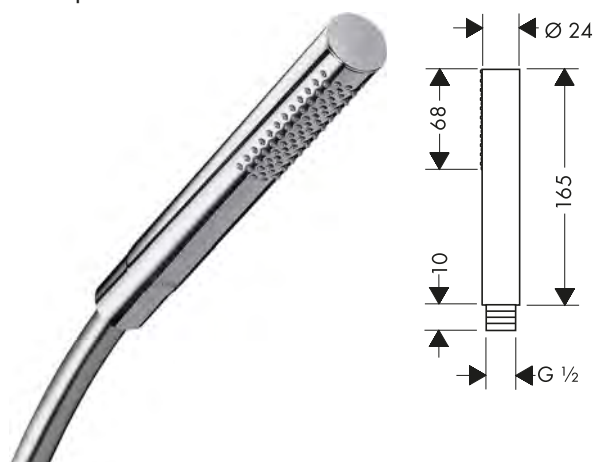

1 druh proudu

Udržitelnost

Techniky

Druhy proudů

Certifikáty/prohlášení

Přehled dalších variant

Rozměr	Počet druhů proudů	Druhy proudů	max. průtokové množství - 3 bar (l/min)	Minimální tlak průtoku (bar)	Povrch	Obj.č.	EUR
68/24	2	Rain, Mono	14,5	1	chrom	28532000	214,50
					kartáčovaný bronz	28532140	321,70
					kartáčovaný černý chrom	28532340	321,70
					matná černá	28532670	300,30
					kartáčovaný nikl	28532820	321,70
					leštěný vzhled zlata	28532990	321,70
					AXOR FinishPlus*	28532XXX	XXX
68/24	1	Rain	8	1	chrom	10531000	132,40
					kartáčovaný bronz	10531140	198,60
					kartáčovaný černý chrom	10531340	198,60
					kartáčovaný nikl	10531820	198,60
					leštěný vzhled zlata	10531990	198,60
					AXOR FinishPlus*	10531XXX	XXX