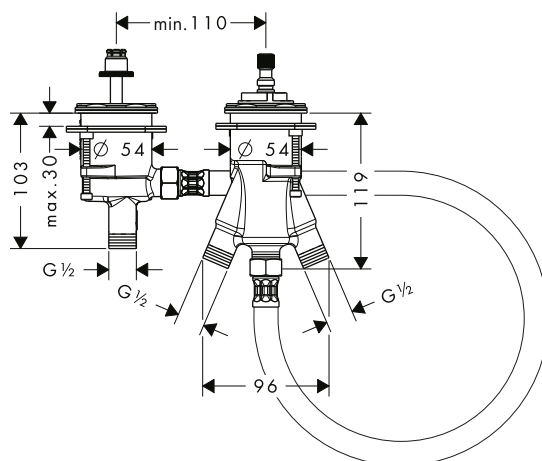

Certifikáty/prohlášení

Obj.č.	EUR
15486180	618,70