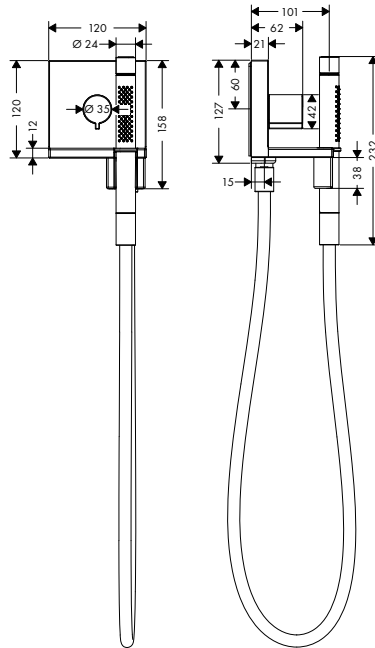

Modul ruční sprchy 120/120 s podomítkovou instalací, hranatá rozeta

Vlastnosti

/ obsahuje: uzavírací ventil, modul ruční sprchy, tyčová ruční sprcha, sprchová hadice
/ držák sprchy: pro sprchové hadice s válcovou matkou

/ způsob montáže: DN15
/ se zpětným ventilem
/ maximální průtokové množství při 3 barech: 14,5 l/min

/ materiál: kov
/ průtokové množství ruční sprchy při 3 barech: 14,5 l/min

Certifikáty/prohlášení

Povrch	Obj.č.	EUR
chrom	10651000	1.016,50
AXOR FinishPlus*	10651XXX	XXX

obsah balení:

sprchová hadice s kovovým efektem 1,25 m s válcovými matkami

Obsaženo v

10651XXX

Obj.č.

28282XXX

k instalaci nutné:

Základní těleso pro modul ruční sprchy 120/120 s podomítkovou instalací

Obj.č.

10650180

EUR

248,20

volitelné doplňky:

Prodloužení pro modul ruční sprchy

Obj.č.

10658000

EUR

201,50

Police

Vlastnosti všech variant

/ vhodné pro instalaci základního tělesa ve vodorovné i svislé poloze
/ materiál rámu: mosaz

/ materiál police: kov
/ s upevňovacím materiálem
/ skryté upevnění

/ rozteč otvorů: 72 mm
/ průměr vrtaného otvoru: 6 mm