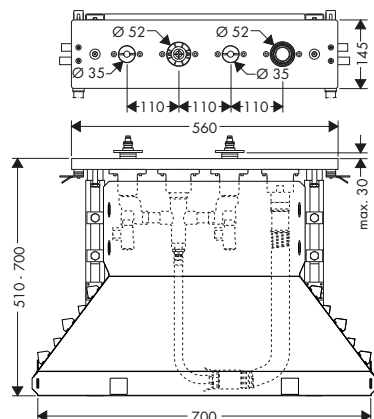

Základní těleso pro 4-otvorovou baterii na vanový sokl

Vlastnosti

/ maximální délka vytažení ruční sprchy: 110 cm
/ Rozměr přívodů: DN15

Obj.č.	EUR
15481180	1.709,60

volitelné doplňky:

Prodloužení průvlastku pro hadici Secuflex

Obj.č.	EUR
98806000	4,90

Základní těleso pro termostat s instalací na stěnu / pod omítku pro 2 spotřebiče

Vlastnosti

/ Rozměr přívodů: Rp 1/2
/ zvukově oddělená montáž

/ minimální montážní hloubka: 46 mm
/ maximální montážní hloubka: 74 mm