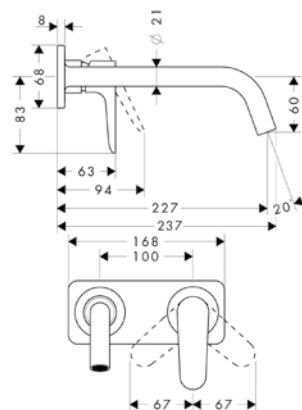

Pákové umyvadlové baterie pro montáž na stěnu, s destičkou

Vlastnosti všech variant

/ obsahuje: páková umyvadlová baterie nástěnná pod omítku, odtoková souprava
/ varianta rukojeti: páková rukojeť
/ typ proudu: normální proud
/ maximální průtokové množství při 3 barech: 5 l/min

/ keramická kartuše
/ nastavitelné omezení teploty
/ vhodné pro průtokové ohřívače vody
/ neuzavíratelná odtoková souprava
/ způsob montáže: základní těleso
/ Rozměr přívodů: DN15

/ rukojeť může být umístěna vpravo nebo vlevo, v závislosti na instalaci základního tělesa
/ EU taxonomie: max. 6 l/min - podstatný přínos pro životní prostředí (SC)

167

227

Udržitelnost

Techniky

Přehled dalších variant

Vzdálenost výtoku (mm)	Povrch	Obj.č.	EUR
167	chrom	34112000	775,30
	AXOR FinishPlus*	34112XXX	XXX
227	chrom	34115000	830,50
	AXOR FinishPlus*	34115XXX	XXX

! k instalaci nutné:

Základní těleso

Obj.č.	EUR
13623180	258,00

volitelné doplňky:

Prodloužení 25 mm, sada pro pákovou umyvadlovou baterii s instalací na stěnu

Obj.č.	EUR
13586000	134,10

Pákové umyvadlové baterie s podomítkovou instalací s rozetami

Vlastnosti všech variant

/ obsahuje: páková umyvadlová baterie nástěnná pod omítku, odtoková souprava
/ varianta rukojeti: páková rukojeť
/ typ proudu: normální proud
/ maximální průtokové množství při 3 barech: 5 l/min

/ keramická kartuše
/ nastavitelné omezení teploty
/ vhodné pro průtokové ohřívače vody
/ neuzavíratelná odtoková souprava
/ způsob montáže: základní těleso
/ Rozměr přívodů: DN15

/ rukojeť může být umístěna vpravo nebo vlevo, v závislosti na instalaci základního tělesa
/ EU taxonomie: max. 6 l/min - podstatný přínos pro životní prostředí (SC)

167

227

Udržitelnost

Techniky