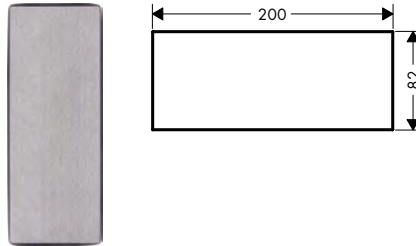

Destičky, kůže

Vlastnosti všech variant

/ materiál: kůže
/ demontovatelné

117

200

245

Přehled dalších variant

	Délka (mm)	Povrch	Obj.č.	EUR
	117	● kůže	47918000	395,50
	200	● kůže	47916000	388,10
	245	● kůže	47917000	514,10

Montážní nosné destičky

Vlastnosti všech variant

/ pro připevnění vlastních materiálů (např. obklad) na produkty AXOR MyEdition bez destičky je nutné použít nosnou destičku
/ tloušťka materiálu: doporučeno je 3-5 mm (individuální materiál)

/ materiál: nerezová ocel
/ pro přesné umístění vlastního materiálu na nosnou destičku je zapotřebí odpovídající šablona AXOR MyEdition
/ demontovatelné

/ není součástí dodávky: vlastní materiál (např. obklad) lepidlo

117

200

245

Přehled dalších variant

	Délka (mm)	Obj.č.	EUR
	117	47923000	28,10
	200	47921000	31,30
	245	47922000	35,70

⚠ k instalaci nutné:		pro	Obj.č.	EUR
	šablona 117	47923XXX	47924000	40,10
	šablona 200	47921XXX	47925000	46,90
	šablona 245	47922XXX	47926000	55,60