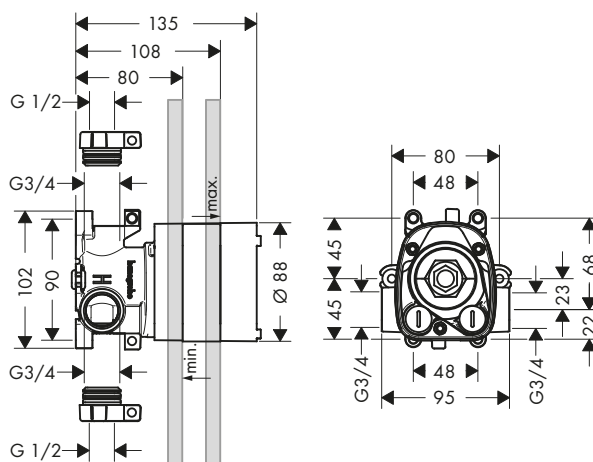

Základní těleso pro termostatický modul 120/120 s podomítkovou instalací

Vlastnosti

/ Rozměr přívodů: DN20
/ průtokové množství při volném průtoku: 59 l/min

/ možná je vodorovná nebo svislá instalace
/ zvukově oddělená montáž

/ při přímém propojení slouží k vedení vody a k přesnému dodržení měř montáže