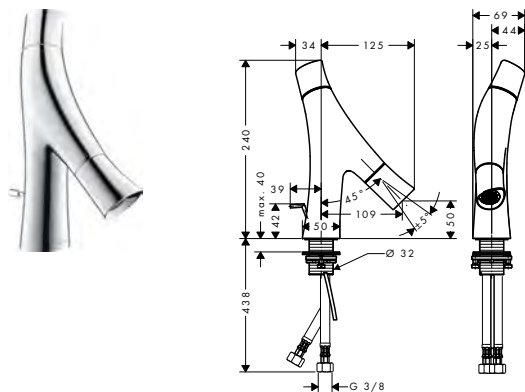

Umyvadlová baterie 50 se dvěma ovládacími prvky, s odtokovou soupravou s táhlem

Vlastnosti

/ obsahuje: umyvadlová armatura se 2 ventily,
odtoková souprava
/ ComfortZone 50
/ vyložení: 109 mm
/ výška výtoku: 50 mm
/ varianta rukojeti: válcovitá rukojeť
/ typ proudu: sprchový proud

/ maximální průtokové množství při 3 barech:
3,4 l/min
/ průtok v režimu booster: 5 l/min
/ keramická kartuše pro ovládání teploty
/ keramický ventil pro regulaci množství vody
/ nastavitelné omezení teploty
/ oddělení regulace teploty a síly průtoku

/ s izolovaným vedením vody
/ vhodné pro průtokové ohřívače vody
/ odtoková souprava s táhlem G 1
/ způsob montáže: Přípojky G 3/8
/ Rozměr přívodů: DN 15
/ EU taxonomie: max. 6 l/min - podstatný přínos pro životní prostředí (SC)

Udržitelnost

Techniky

Povrch	Obj.č.	EUR
chrom	12014000	579,00
AXOR FinishPlus*	12014XXX	XXX

2-rukojeťové umyvadlové baterie

Vlastnosti všech variant

/ obsahuje: umyvadlová armatura se 2 ventily,
odtoková souprava
/ varianta rukojeti: válcovitá rukojeť
/ typ proudu: sprchový proud
/ maximální průtokové množství při 3 barech:
3,5 l/min

/ průtok v režimu booster: 5 l/min
/ keramická kartuše pro ovládání teploty
/ keramický ventil pro regulaci množství vody
/ nastavitelné omezení teploty
/ oddělení regulace teploty a síly průtoku
/ s izolovaným vedením vody

/ vhodné pro průtokové ohřívače vody
/ způsob montáže: Přípojky G 3/8
/ Rozměr přívodů: DN 15
/ EU taxonomie: max. 6 l/min - podstatný přínos pro životní prostředí (SC)