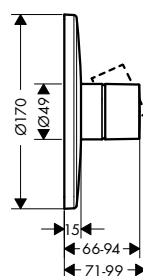

rukojeř zero

Přehled dalších variant

Verze rukojeti	Povrch	Obj.č.	EUR
třmen	chrom	38626000	339,30
	kartáčovaný černý chrom	38626340	508,90
	kartáčovaný nikl	38626820	508,90
	AXOR FinishPlus*	38626XXX	XXX
zero	chrom	45605000	339,30
	kartáčovaný černý chrom	45605340	508,90
	kartáčovaný nikl	45605820	508,90
	AXOR FinishPlus*	45605XXX	XXX

! k instalaci nutné:

	Obj.č.	EUR
AXOR iBox universal Základní těleso	01700180	163,20

volitelné doplňky:

	Povrch	Obj.č.	EUR
Prodlužovací rozeta kulatá, 1 otvor	chrom	14960000	66,40
	kartáčovaný nikl	14960820	99,60
	AXOR FinishPlus*	14960XXX	XXX
Prodloužení 25 mm pro základní těleso iBox universal		13587000	59,90
Sada montážních lišt pro iBox universal		93171000	42,50