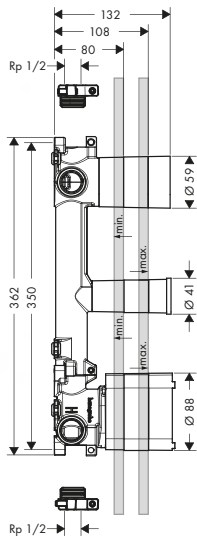

Základní tělesa pro moduly termostatu 380/120 pro podomítkovou instalaci

Vlastnosti všech variant

/ 2 současné použití spotřebičů
/ Rozměr přívodů: DN20
/ průtokové množství při volném průtoku: 59 l/min

/ možná je vodorovná nebo svislá instalace
/ zvukově oddělená montáž

/ při přímém propojení slouží k vedení vody a k přesnému dodržení měř. montáže

2 spotřebiče