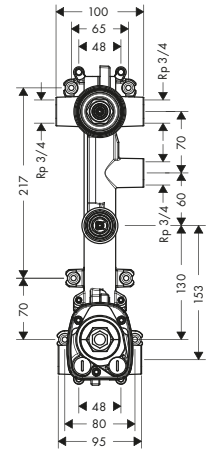

3 spotřebiče

Certifikáty/prohlášení

Přehled dalších variant

Počet funkcí	Obj.č.	EUR
2 spotřebiče	36701180	776,90
3 spotřebiče	36708180	776,90

Základní těleso pro termostat s podomítkovou instalací

Vlastnosti

/ 2 vstupy/4 výstupy
/ všech současné použití spotřebičů

/ spojovací závit Rp 1/2
/ zvukově oddělená montáž

/ minimální montážní hloubka: 80 mm
/ maximální montážní hloubka: 108 mm