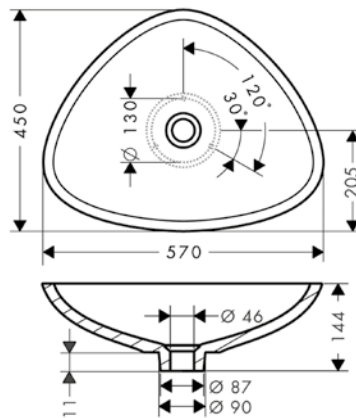

AXOR Massaud Umyvadlová mísa 570/450

Vlastnosti

/ materiál: minerální odlitek s povrchem gelcoat

/ jen ve spojení s umyvadlovými bateriemi bez táhla

/ způsob instalace: vestavba na desku

Povrch	Obj.č.	EUR
○ bílá	42305000	1.084,80

volitelné doplňky:

Odtoková souprava s neuzavíratelným odtokovým ventilem pro umyvadla

Povrch	Obj.č.	EUR
● chrom	51301000	53,20
● AXOR FinishPlus*	51301XXX	XXX

AXOR Massaud Umyvadlová mísa 800/450

Vlastnosti

/ materiál: minerální odlitek s povrchem gelcoat

/ bez přepadu

/ jen ve spojení s umyvadlovými bateriemi bez táhla

/ míra lesku: lesklá

/ bez poličky

/ způsob instalace: vestavba na desku

/ bez otvoru pro baterii

/ bez odtokové soupravy