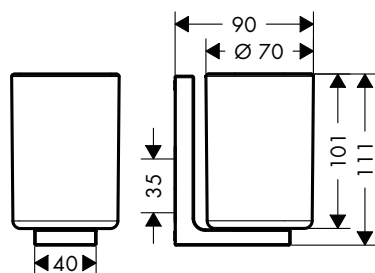

AXOR Universal Rectangular nádobka pro ústní hygienu

Vlastnosti

/ pro zavěšení na stěnu
/ materiál: kov, sklo
/ materiál držáku: kov

/ s upevňovacím materiálem
/ skryté upevnění
/ rozteč otvorů: 35 mm

/ průměr vrtaného otvoru: 6 mm

Povrch	Obj.č.	EUR
chrom	42604000	227,90
kartáčovaný bronz	42604140	341,80
kartáčovaný černý chrom	42604340	341,80
matná černá	42604670	319,00
kartáčovaný nikl	42604820	341,80
leštěný vzhled zlata	42604990	341,80
AXOR FinishPlus*	42604XXX	XXX

AXOR Universal Rectangular miska na mýdlo

Vlastnosti

/ pro zavěšení na stěnu
/ materiál police: sklo
/ materiál držáku: kov

/ s upevňovacím materiálem
/ skryté upevnění
/ rozteč otvorů: 35 mm

/ průměr vrtaného otvoru: 6 mm