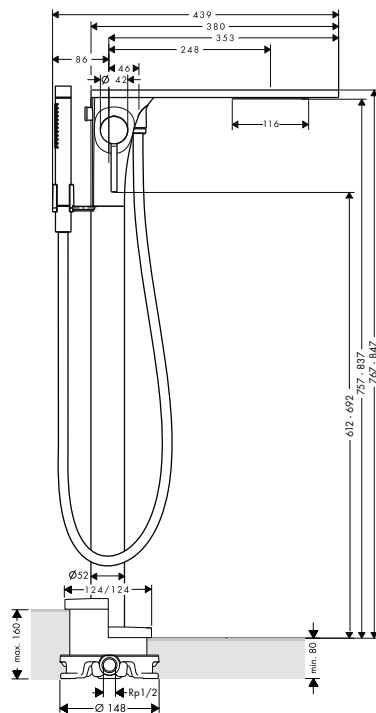

Páková vanová baterie volně stojící na podlaze

Vlastnosti

/ obsahuje: páková vanová baterie volně stojící na podlaze, tyčová ruční sprcha, sprchová hadice, držák sprchy
/ vzdálenost výtoku: 248 mm
/ druh baterie: přívalový proud
/ ruční sprcha s proudem: Rain, Mono

/ maximální průtokové množství při 3 barech: 17 l/min
/ průtokové množství pro vanový výtok při 3 barech: 17 l/min
/ průtokové množství ruční sprchy při 3 barech: 14 l/min
/ nastavitelné omezení teploty

/ přepínač s automatickým resetováním
/ zpětný ventil
/ Rozměr přívodů: DN15
/ způsob montáže: základní těleso
/ instalace v podlaze
/ minimální provozní tlak: 1 bar
/ maximální provozní tlak: 10 barů

Druhy proudů

Povrch	Obj.č.	EUR
chrom	18450000	4.175,60
AXOR FinishPlus*	18450XXX	XXX

obsah balení:

	Obsaženo v	obj.č.
sprchová hadice s kovovým efektem 1,25 m s válcovými matkami	18450XXX	28282XXX
Tyčová ruční sprcha 2jet	18450XXX	28532XXX

! k instalaci nutné:

	Obj.č.	EUR
Základní těleso	10452180	546,20

volitelné doplňky:

	Obj.č.	EUR
Těsnění pro základní těleso baterie volně stojící na podlaze	96441000	151,20
Prodloužení svislé trubky 60 mm	97686000	291,90