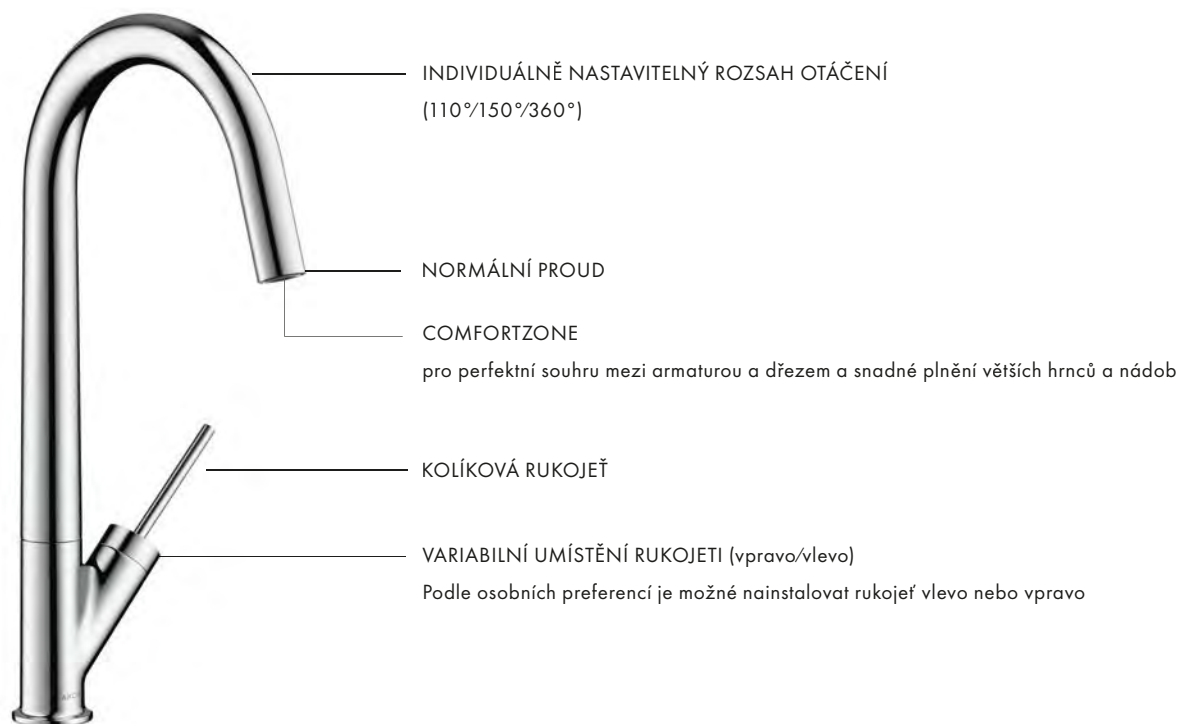

Minimalistický zázrak

Kolekce AXOR Starck, inspirovaná ikonou několika století – klasickou pákovou pumpou – vyvolává dojem historického propojení s vodou. Jednoduché tvary vyjadřují jasnou funkci. Hladká plynulost joystickového mechanismus výraznou kolíkovou rukojetí na levé či pravé straně zajišťuje přesné ovládání. V nabídce je ve stojánkové verzi s multifunkční vytahovatelnou sprškou nebo ve verzi Semi-Pro s otočným vývodem po celém obvodu. Kuchyňská baterie AXOR Starck. Zázrak minimalistické elegance.