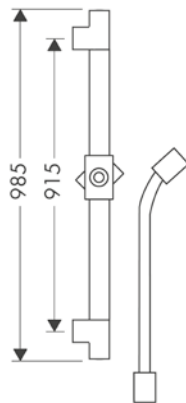

Sprchové sady 2jet, 1jet

obsah balení:		Obsaženo v	Obj.č.	
	AXOR Starck Tyčová ruční sprcha 2jet	27980XXX	28532XXX	
	AXOR Starck Tyčová ruční sprcha 1jet	27983XXX	10531XXX	
	AXOR Starck sprchová hadice s kovovým efektem 1,60 m s válcovými matkami	27980XXX 27983XXX	28286XXX	
volitelné doplňky:		Povrch	Obj.č.	EUR
	Podložka pro vyrovnání obkladů pro nástěnnou tyč Unica'D	chrom	96186000	10,40

Sprchová tyč 0,90 m

Vlastnosti

/ obsahuje: sprchová tyč, sprchová hadice, jezdec
/ délka tyče: 985 mm
/ průměr sprchové tyče: 25 mm

/ profilová trubka: kulaté
/ rozteč otvorů: 915 mm
/ kovový držák ruční sprchy

/ plynule nastavitelný jezdec

Povrch	Obj.č.	EUR
chrom	27830000	325,20
kartáčovaný bronz	27830140	487,80
kartáčovaný černý chrom	27830340	487,80
leštěný vzhled zlata	27830990	487,80
AXOR FinishPlus*	27830XXX	XXX

obsah balení:		Obsaženo v	Obj.č.	
	AXOR Starck sprchová hadice s kovovým efektem 1,60 m s válcovými matkami	27830XXX	28286XXX	
volitelné doplňky:		Povrch	Obj.č.	EUR
	Podložka pro vyrovnání obkladů pro nástěnnou tyč Unica'D	chrom	96186000	10,40