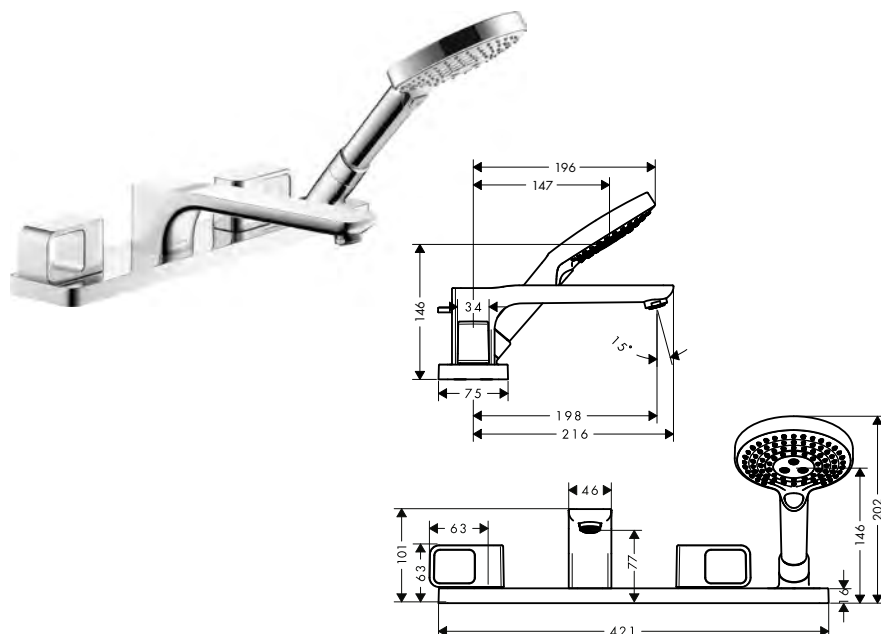

4-otvorová baterie na vanový sokl

Vlastnosti

/ obsahuje: 4-otvorová armatura na vanový sokl,
ruční sprcha, sprchová hadice, držák sprchy
/ vzdálenost výtoků: 198 mm
/ druh baterie: normální proud
/ ruční sprcha s proudem: Rain, RainAir, WhirlAir
/ maximální délka vytažení ruční sprchy: 110 cm

/ maximální průtokové množství při 3 barech:
22 l/min
/ s keramickými ventily pro teplou a studenou vodu
90°
/ přepínač s automatickým resetováním
/ zpětný ventil

/ Rozměr přívodů: DN15
/ způsob montáže: základní těleso
/ instalace na vanový sokl
/ minimální provozní tlak: 1 bar
/ maximální provozní tlak: 10 barů