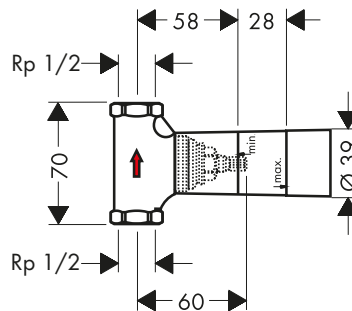

Základní těleso 52 l/min pro uzavírací ventil s podomítkovou instalací, vřeteno

Vlastnosti

/ způsob montáže: DN15

/ vhodné pro všechny vrchní sady uzavíracích ventilů

/ maximální průtokové množství při 3 barech: 52 l/min

Certifikáty/prohlášení

Obj.č.	EUR
16973180	105,50

volitelné doplňky:

Prodloužení 25 mm

Obj.č.	EUR
92990000	57,80

Základní těleso 40 l/min pro podomítkovou instalaci uzavíracího ventilu, keramika

Vlastnosti

/ způsob montáže: základní těleso

/ vhodné pro všechny vrchní sady uzavíracích ventilů

/ maximální průtokové množství při 3 barech: 40 l/min
/ minimální montážní hloubka: 60 mm

/ maximální montážní hloubka: 88 mm