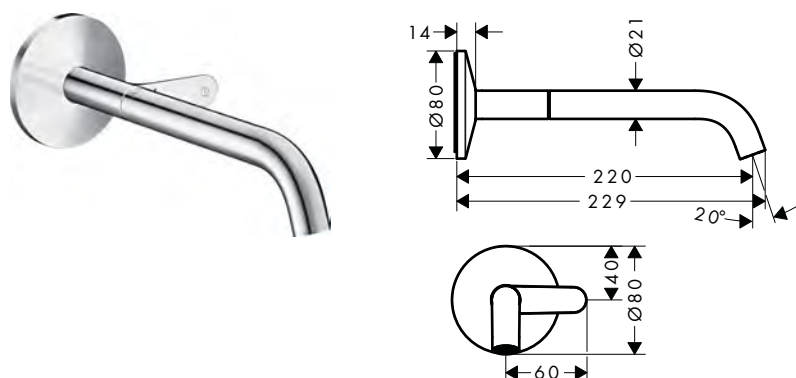

umyvadlová baterie pod omítku montáž na stěnu Select s výtokem 220 mm

Vlastnosti

/ obsahuje: umyvadlová nástěnná baterie pod
omítku, odtoková souprava
/ výtok: 220 mm
/ varianta rukojeti: Select
/ typ proudu: normální proud

/ maximální průtokové množství při 3 barech:
5 l/min
/ kartuše Select s regulací teploty
/ vhodné pro průtokové ohřivače vody
/ neuzavíratelná odtoková souprava

/ způsob montáže: základní těleso
/ Rozměr přívodů: DN15
/ EU taxonomie: max. 6 l/min - podstatný přínos
pro životní prostředí (SC)