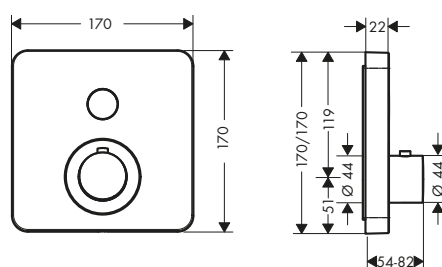

Termostat s podomítkovou instalací,
softsquare, pro 1 spotřebič