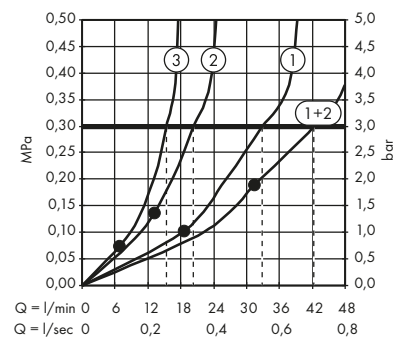

ShowerHeaven 1200/300 4jet bez osvětlení
10637000

ShowerHeaven 970/970 3jet s osvětlením
10623800

ShowerHeaven 720/720 3jet s osvětlením
10627800

1. Rain
2. Mono
3. PowderRain vnitřní
4. PowderRain vnější

1. Rain
2. RainAir
3. Mono

1. Rain
2. RainAir
3. Mono

horní sprcha 75 1jet EcoSmart se sprchovým
ramenem
48490000, 48490140, 48490340,
48490670, 48490700, 48490990

horní sprcha 280 1jet se sprchovým
ramenem
48491000, 48491140, 48491340,
48491670, 48491700, 48491990

horní sprcha 280 2jet se sprchovým
ramenem
48492000, 48492140, 48492340,
48492670, 48492700, 48492990