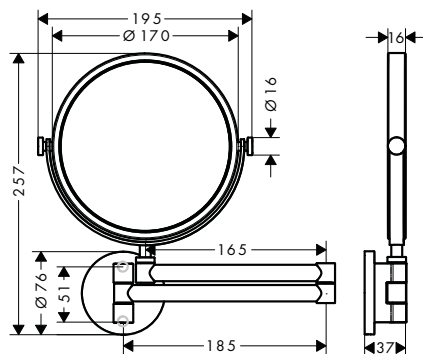

AXOR Universal Circular kosmetické zrcadlo

Vlastnosti

/ materiál: zrcadlové sklo
/ materiál rámu: kov
/ zrcadlo je naklápěcí
/ otočné

/ přiblížení: 1,7krát
/ s upevňovacím materiálem
/ skryté upevnění
/ rozteč otvorů: 51 mm

/ průměr vrtaného otvoru: 6 mm
/ pro zavěšení na stěnu

Povrch	Obj.č.	EUR
● chrom	42849000	320,80
● matná černá	42849670	448,90
○ matná bílá	42849700	448,90
● AXOR FinishPlus*	42849XXX	XXX

AXOR Universal Circular nástěnné zrcadlo

Vlastnosti

/ materiál: zrcadlové sklo
/ materiál rámu: kov
/ s upevňovacím materiálem

/ skryté upevnění
/ rozteč otvorů: 260 mm
/ průměr vrtaného otvoru: 6 mm

/ pro zavěšení na stěnu