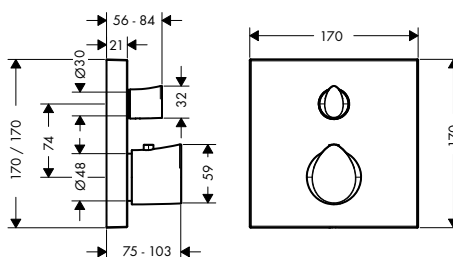

Povrch	Obj.č.	EUR
chrom	12716000	855,70
AXOR FinishPlus*	12716XXX	XXX

! k instalaci nutné:

AXOR iBox universal Základní těleso

Obj.č.	EUR
01700180	163,20

volitelné doplňky:

Prodlužovací rozeta hranatá, dva otvory, 0-1-2

Povrch	Obj.č.	EUR
chrom	14969000	81,30
AXOR FinishPlus*	14969XXX	XXX

Prodloužení 25 mm pro základní těleso iBox universal

13587000	59,90

Sada montážních lišt pro iBox universal

93171000	42,50