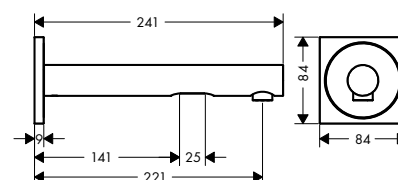

AXOR Uno Elektronické umyvadlové baterie pro podomítkovou instalaci, nástěnná montáž

Vlastnosti všech variant

/ typ proudu: laminární proud
/ maximální průtokové množství při 3 barech: 5 l/min
/ teplota nastavitelná pomocí základního tělesa
/ technika infračerveného senzoru
/ automatické nastavení prostředí infračerveného senzoru
/ nastavitelný optický dosah infračerveného senzoru (5 nastavení)

/ připojení na síť 230 V / 50 Hz
/ možnost aktivace hygienického propláchnutí (automatický průtok vody)
/ četnost hygienického propláchnutí: 24 h
/ doba hygienického propláchnutí: 10 s
/ možnost aktivace trvalého proplachu (jednorázový průtok vody po dobu 180 sekund, vhodné pro tepelnou dezinfekci)

/ režim čištění: ruční zastavení vody pro čištění umyvadla
/ filtr nečistot v připojovací hadici
/ pro ideální funkci dodržujte minimální vzdálenost 140 mm od středu perlátoru k zadnímu okraji umyvadla

161

221

Udržitelnost

Techniky

Certifikáty/prohlášení

Přehled dalších variant

Vyložení (mm)	Povrch	Obj.č.	EUR
161	chrom	45110000	1.125,40
	kartáčovaný černý chrom	45110340	1.688,10
	kartáčovaný nikel	45110820	1.688,10
	AXOR FinishPlus*	45110XXX	XXX
221	chrom	45111000	1.141,80
	kartáčovaný černý chrom	45111340	1.712,80
	kartáčovaný nikel	45111820	1.712,80
	AXOR FinishPlus*	45111XXX	XXX

k instalaci nutné:	Obj.č.	EUR
Základní těleso elektronické umyvadlové baterie pod omítku, pro nástěnnou montáž	16180180	394,90

volitelné doplňky:	Obj.č.	EUR
Prodloužení 25 mm pro základní těleso elektronické umyvadlové baterie pro nástěnnou montáž	13594000	108,00