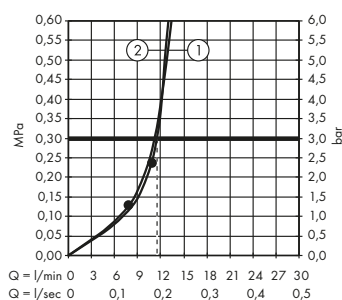

Sprchová hadice s kovovým efektem 1,25 m

28282000

Průtokové diagramy

Funkce je zaručena od bodu *. Hodnoty spotřeby byly změřeny v praxi s příslušnou baterií/podomítkovým ventilem.

Rozměrové výkresy

Horní sprcha 250 2jet s přívodem od stropu