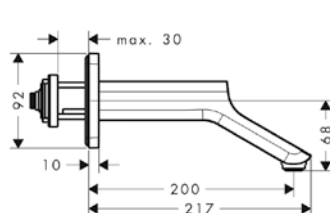

Udržitelnost

Techniky

Povrch	Obj.č.	EUR
chrom	11026000	931,80
AXOR FinishPlus*	11026XXX	XXX

Tento výrobek není k dispozici ve speciální povrchové úpravě leštěného a kartáčovaného černého chromu.

k instalaci nutné:

AXOR Starck Základní těleso

Obj.č. EUR

10902180 446,90

volitelné doplňky:

AXOR Urquiola Prodloužení 28 mm pro umyvadlovou baterii s
instalací na stěnu

Obj.č. EUR

11980000 185,20