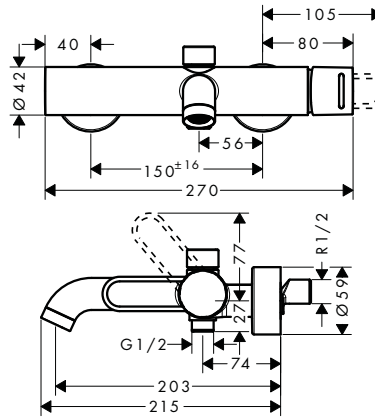

Páková vanová baterie s instalací na stěnu, s třmenovou rukojetí

Vlastnosti

- / vzdálenost výtoku: 203 mm
- / vzdálenost síředu: 150 mm ± 16 mm
- / druh baterie: normální proud
- / maximální průtokové množství při 3 barech: 22 l/min
- / průtokové množství pro vanový výtok při 3 barech: 22 l/min

- / průtokové množství ruční sprchy při 3 barech: 16 l/min
- / keramická kartuše
- / nastavitelné omezení teploty
- / přepínač s automatickým resetováním
- / zpětný ventil
- / s odhlučněním

- / vhodné pro průtokový ohřívač
- / Rozměr přívodů: DN15
- / způsob montáže: přípojovací etážky ve tvaru „S“
- / pro zavěšení na stěnu
- / minimální provozní tlak: 1 bar
- / maximální provozní tlak: 10 barů

Techniky

Povrch	Obj.č.	EUR
chrom	38421000	596,90
kartáčovaný černý chrom	38421340	895,40
kartáčovaný nikel	38421820	895,40
AXOR FinishPlus*	38421XXX	XXX

Pákové vanové baterie pro podomítkovou instalaci

Vlastnosti všech variant

- / keramická kartuše
- / nastavitelné omezení teploty
- / přepínač s automatickým resetováním
- / s odhlučněním

- / vhodné pro průtokový ohřívač
- / způsob instalace: podomítková instalace
- / způsob montáže: základní těleso
- / pro zavěšení na stěnu

- / minimální provozní tlak: 1 bar
- / maximální provozní tlak: 10 barů