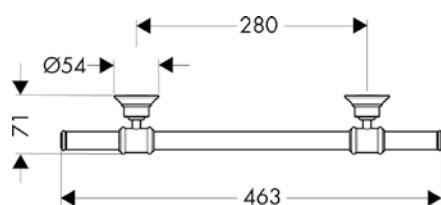

Povrch	Obj.č.	EUR
chrom	42030000	245,70
kartáčovaný černý chrom	42030340	368,60
kartáčovaný nikl	42030820	368,60
AXOR FinishPlus*	42030XXX	XXX