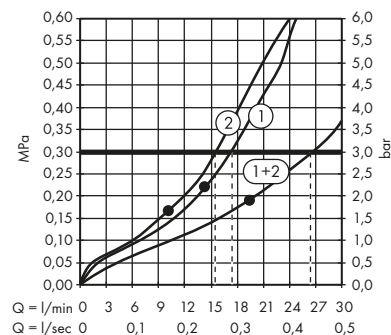

· Horní sprcha 250/250 2jet s přívodem od stropu
35312000

1. PowderRain
2. Intense PowderRain