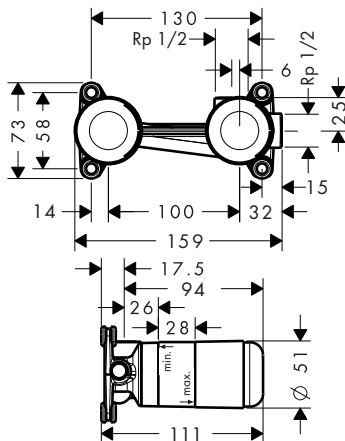

Základní těleso

Vlastnosti

/ umístění mísicího systému je možné volitelně nalevo nebo napravo od výtoku
/ snadná orientace díky opěrným plochám pro vodováhu
/ s ochrannou krytkou budovy proti znečištění při montáži

/ s vyznačením rozměrů pro přesné určení hloubky instalace
/ s předem namontovanými upevňovacími oky pro montáž do sádkartonu a tuhé zdi
/ zvukově oddělená montáž
/ Rozměr přívodů: DN15

/ minimální montážní hloubka: 44 mm
/ maximální montážní hloubka: 72 mm

Certifikáty/prohlášení

Obj.č.	EUR
13623180	258,00

volitelné doplňky:

Prodloužení 25 mm, sada pro pákovou umyvadlovou baterii s instalací na stěnu

Obj.č.	EUR
13586000	134,10