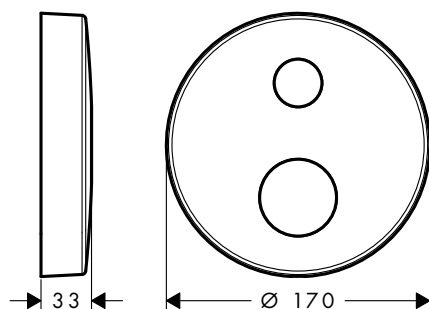

Prodlužovací rozeta kulatá, dva otvory

Vlastnosti

/ pro situace s omezenou hloubkou pro podomítkovou instalaci

/ průměr: 170 mm
/ rozměr: o 18 mm vyšší než sériová rozeta

/ délka prodloužení: 33 mm

Povrch	Obj.č.	EUR
chrom	14961000	66,40
AXOR FinishPlus*	14961XXX	XXX

Prodlužovací rozeta kulatá, dva otvory, 0-1-2

Vlastnosti

/ pro situace s omezenou hloubkou pro podomítkovou instalaci

/ průměr: 170 mm
/ rozměr: o 18 mm vyšší než sériová rozeta

/ délka prodloužení: 33 mm