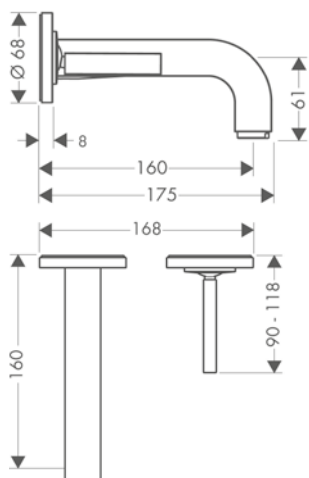

Pákové umyvadlové baterie s podomítkovou instalací s rozetami

Vlastnosti všech variant

/ obsahuje: páková umyvadlová baterie nástěnná pod omítku, odtoková souprava
/ varianta rukojeti: páková rukojeť
/ typ proudu: normální proud
/ maximální průtokové množství při 3 barech: 5 l/min

/ keramická kartuše
/ vhodné pro průtokové ohřivače vody
/ neuzavíratelná odtoková souprava
/ způsob montáže: základní těleso
/ Rozměr přívodů: DN15

/ rukojeť může být umístěna vpravo nebo vlevo, v závislosti na instalaci základního tělesa
/ EU taxonomie: max. 6 l/min - podstatný přínos pro životní prostředí (SC)

160