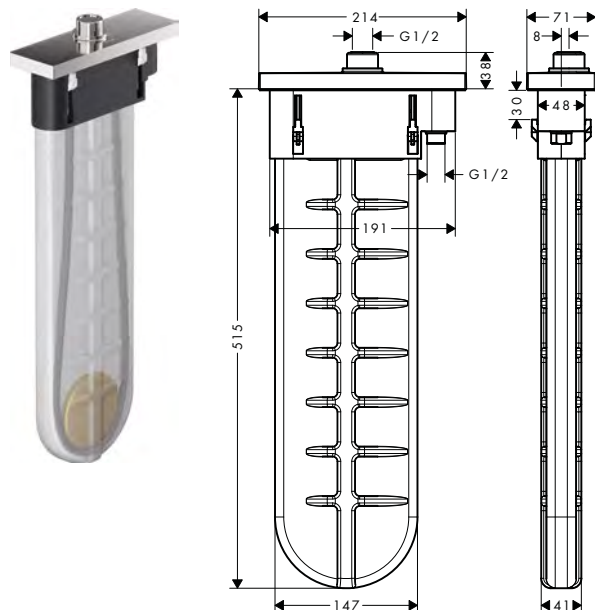

Vrchní sady sBox

Vlastnosti všech variant

/ obsahuje: box na hadici, sprchová hadice, rozeta
/ vhodné pro instalace na okraj vany nebo na
vanový sokl
/ 1 spotřebič
/ sBox pro tiché, plynulé a chráněné vedení hadice

/ Rozměr přívodů: DN15
/ není nutný žádný další otvor pro údržbu
/ šířka okraje vany nejméně 80 mm
/ rozsah upínání: 0 – 30 mm
/ maximální délka vytažení ruční sprchy 1,45 m

/ v případě servisu lze vnitřní vedení vytáhnout
/ s vestavěnou bezpečnostní kombinací EN 1717
/ maximální průtokové množství při 3 barech:
9,5 l/min

hranatý