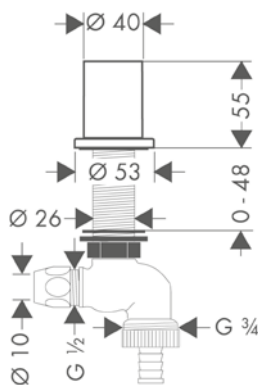

Kuchyňský uzavírací ventil

Vlastnosti

/ pro pracovní desky o tloušťce až 47 mm
/ rozměr přívodů vstupu: G $\frac{1}{2}$

/ rozměr přívodů výstupu: G $\frac{3}{4}$
/ připojení zařízení DN20

/ zpětný ventil

Povrch	Obj.č.	EUR
chrom	10823000	177,00
vzhled nerez	10823800	265,50
AXOR FinishPlus*	10823XXX	XXX