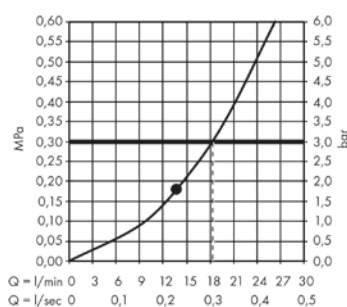

39455330

Základní těleso iBox universal 1/2" a 3/4"

01700180

Průtokové diagramy

Horní sprcha 300/300 1jet

se sprchovým ramenem

35314330

① PowderRain