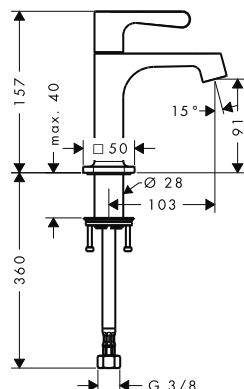

Stojánkový ventil 90 bez odtokové soupravy

Vlastnosti

/ ComfortZone 90
/ vzdálenost výtoku: 103 mm
/ výška výtoku: 91 mm
/ typ proudu: normální proud

/ maximální průtokové množství při 3 barech:
5 l/min
/ keramické ventily 90°
/ k připojení jen na studenou vodu

/ způsob montáže: Přípojky G 3/8
/ Rozměr přívodů: DN15
/ EU taxonomie: max. 6 l/min - podstatný přínos pro životní prostředí (SC)

Udržitelnost

Techniky

Povrch	Obj.č.	EUR
chrom	34130000	325,90
AXOR FinishPlus*	34130XXX	XXX

2-otvorová umyvadlová baterie s odtokovou soupravou s táhlem

Vlastnosti

/ obsahuje: 2-otvorová umyvadlová baterie,
odtoková souprava
/ ComfortZone 160
/ vzdálenost výtoku: 135 mm
/ výška výtoku: 156 mm
/ varianta rukojeti: páková rukojeť
/ typ proudu: normální proud

/ maximální průtokové množství při 3 barech:
5 l/min
/ keramická kartuše
/ nastavitelné omezení teploty
/ vhodné pro průtokové ohřívače vody
/ odtoková souprava s táhlem G 1
/ způsob montáže: Přípojky G 3/8

/ Rozměr přívodů: DN15
/ možnost flexibilního uspořádání ovládací jednotky a výtoku
/ EU taxonomie: max. 6 l/min - podstatný přínos pro životní prostředí (SC)