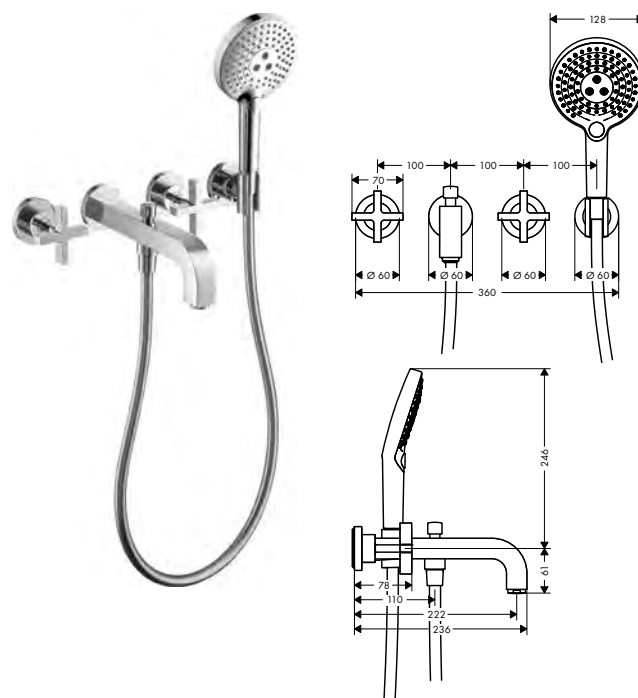

kohout

Přehled dalších variant

Vzdálenost výtoku (mm)	Verze rukojeti	Povrch	Obj.č.	EUR
222	páka	● chrom	39448000	1.260,10
		● kartáčovaný černý chrom	39448340	1.890,10
		● AXOR FinishPlus*	39448XXX	XXX
222	kříž	● chrom	39447000	1.260,10
		● kartáčovaný černý chrom	39447340	1.890,10
		● AXOR FinishPlus*	39447XXX	XXX

obsah balení:

	Obsaženo v	Obj.č.
	AXOR ShowerSolutions Ruční sprcha 120 3jet	39448XXX 26050XXX
	Sprchová hadice 1,25 m	39448XXX 28622XXX
	AXOR Citterio Sprchový držák	39448XXX 39447XXX

Další informace o tomto produktu naleznete na další stránce.