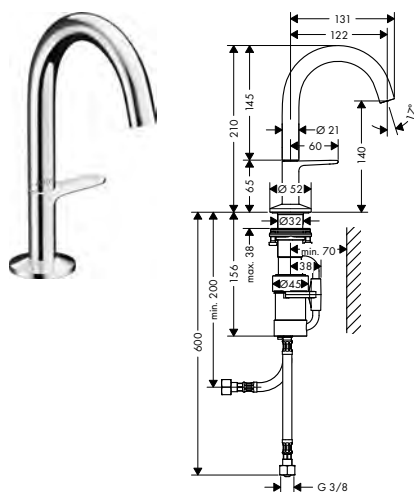

Umyvadlové baterie Select

Vlastnosti všech variant

/ obsahuje: umyvadlová baterie, odtoková souprava
/ varianta rukojeti: Select
/ typ proudu: normální proud
/ maximální průtokové množství při 3 barech: 5 l/min

/ kartuše Select s regulací teploty
/ nastavitelné omezení teploty
/ vhodné pro průtokové ohřívače vody
/ odtoková souprava Push-Open G 1¼
/ materiál odtokové soupravy: kov
/ způsob montáže: Přípojky G ¾

/ Rozměr přívodů: DN15
/ studená voda v základní poloze rukojeti
/ EU taxonomie: max. 6 l/min - podstatný přínos pro životní prostředí (SC)

140