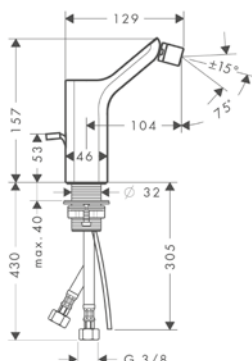

Páková bidetová baterie s odtokovou soupravou s táhlem

Vlastnosti

/ obsahuje: páková bidetová baterie, odtoková souprava
/ vzdálenost výtoku: 104 mm
/ výška výtoku: 157 mm
/ kulový kloub – perlátor

/ typ proudu: laminární proud
/ maximální průtokové množství při 3 barech: 7,2 l/min
/ keramická kartuše
/ nastavitelné omezení teploty

/ vhodné pro průtokový ohřivač
/ odtoková souprava s táhlem G 1
/ způsob montáže: Připojky G 3/8
/ Rozměr přívodů: DN15

Povrch	Obj.č.	EUR
chrom	11220000	776,70
AXOR FinishPlus*	11220XXX	XXX

Tento výrobek není k dispozici ve speciální povrchové úpravě leštěného a kartáčovaného černého chromu.

Páková vanová baterie s instalací na stěnu

Vlastnosti

/ vzdálenost výtoku: 198 mm
/ vzdálenost středu: 150 mm ± 16 mm
/ druh baterie: normální proud
/ maximální průtokové množství při 3 barech: 24 l/min
/ průtokové množství pro vanový výtok při 3 barech: 24 l/min

/ průtokové množství ruční sprchy při 3 barech: 18 l/min
/ keramická kartuše
/ nastavitelné omezení teploty
/ přepínač s automatickým resetováním
/ zpětný ventil
/ s odhlučněním

/ vhodné pro průtokový ohřivač
/ Rozměr přívodů: DN 15
/ způsob montáže: připojovací etážky ve tvaru „S“
/ pro zavěšení na stěnu
/ minimální provozní tlak: 1 bar
/ maximální provozní tlak: 10 barů