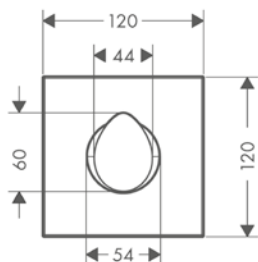

Uzavírací ventil 120/120 s podomítkovou instalací

Vlastnosti

/ způsob montáže: DN15/DN20

/ při oddělené instalaci je možné také využít základní tělesa # 16973180, # 16974180 nebo # 16970180

Certifikáty/prohlášení

Povrch	Obj.č.	EUR
chrom	12771000	232,90
AXOR FinishPlus*	12771XXX	XXX

⚠ k instalaci nutné (vyberte položku):		Obj.č.	EUR
	Základní těleso 40 l/min pro podomítkovou instalaci uzavíracího ventilu, keramika	16974180	109,70
	Základní těleso 52 l/min pro uzavírací ventil s podomítkovou instalací, včetně	16973180	105,50
	Základní těleso 130 l/min pro uzavírací ventil s podomítkovou instalací, včetně	16970180	114,60
	AXOR ShowerSolutions Základní těleso pro uzavírací ventil 120/120 s podomítkovou instalací	10971180	184,40
volitelné doplňky:		Obj.č.	EUR
	Prodloužení 25 mm	92990000	57,80