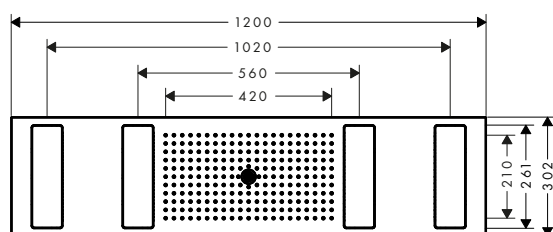

ShowerHeaven 1200/300 4jet bez osvětlení

Vlastnosti

/ velikost sprchové hlavice: 1200 x 300 mm
/ typ proudu: PowderRain, Rain, Mono
/ materiál disku vodních proudů: kov
/ kovový přívod od stropu
/ délka přívodu od stropu: 100 mm
/ maximální průtokové množství při 3 barech: 30 l/min
/ průtok proudu PowderRain venkovní (při 0,3 MPa): 11 l/min

/ průtok proudu PowderRain vnitřní (při 0,3 MPa): 12 l/min
/ průtokové množství proudu Rain (při 3 barech): 16 l/min
/ průtok při proudu Mono (při 0,3 MPa): 14 l/min
/ minimální průtokový tlak: 3 bary
/ sprchové proudy mohou být spuštěny jednotlivě nebo všechny souběžně
/ horní sprcha demontovatelná pro čištění

/ pro čištění je možno ručně otevřít vyklápěcí sprchy
/ montáž: strop, vyklápěcí sprchy se dají přednastavit podle tělesné výšky
/ Rozměr přívodů: DN15
/ způsob montáže: základní těleso
/ nevhodné pro průtokové ohřívače vody
/ TÜV certifikát
/ není součástí dodávky: základní těleso

Techniky

Druhy proudů

Certifikáty/prohlášení

Povrch	Obj.č.	EUR
chrom	10637000	10.680,90
AXOR FinishPlus*	10637XXX	XXX

⚠ k instalaci nutné:

Základní těleso pro ShowerHeaven 1200/300 4jet

Obj.č.	EUR
10922180	785,70

volitelné doplňky:

Prodloužení 230 mm pro přívod od stropu k ShowerHeaven 1200/300 4jet

Modul termostatu Select 670/90 s podomítkovou instalací, pro 5 spotřebičů

Povrch	Obj.č.	EUR
chrom	13603000	1.267,70
AXOR FinishPlus*	13603XXX	1.901,60
chrom	18358000	2.905,20
AXOR FinishPlus*	18358XXX	4.357,80