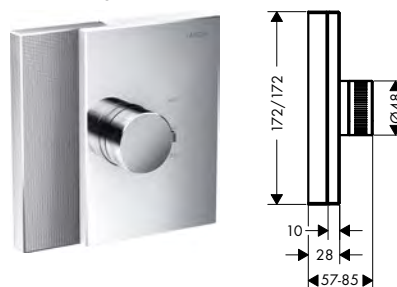

diamantový brus