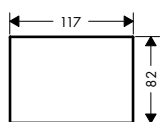

Destičky, americký ořech

Vlastnosti všech variant

/ materiál: vlašský ořech
/ demontovatelné

117