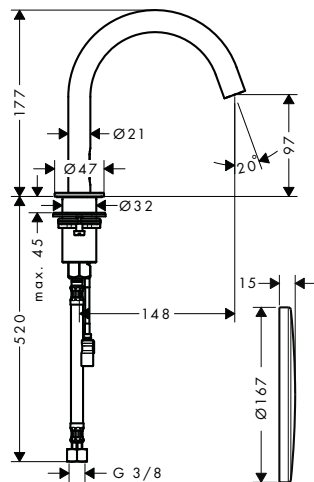

elektronická umyvadlová baterie s předem nastavenou teplotou napájení ze sítě 230 V

Vlastnosti

/ ComfortZone 100
/ vyložení: 148 mm
/ typ proudu: normální proud
/ maximální průtokové množství při 3 barech: 3,5 l/min
/ teplota nastavitelná pomocí základní sady
/ vhodné pro průtokový ohřivač
/ technika infračerveného senzoru

/ automatické nastavení prostředí infračerveného senzoru
/ nastavitelný optický dosah infračerveného senzoru (2 nastavení)
/ připojení na síť 230 V / 50 Hz
/ doba běhu: 10 s
/ možnost aktivace hygienického propláchnutí (automatický průtok vody)
/ četnost hygienického propláchnutí: 24 h

/ doba hygienického propláchnutí: 10 s
/ možnost aktivace trvalého proplachu (jednorázový průtok vody po dobu 180 sekund, vhodné pro tepelnou dezinfekci)
/ režim čištění: ruční zastavení vody pro čištění umyvadla
/ Rozměr přívodů: DN15
/ filtr nečistot v připojovací hadici

Udržitelnost

Techniky

Certifikáty/prohlášení

Povrch	Obj.č.	EUR
chrom	38010000	1.210,70
matná černá	38010670	1.694,70
matná bílá	38010700	1.694,70
kartáčovaný nikel	38010820	1.816,10
AXOR FinishPlus*	38010XXX	XXX

i Tento produkt není k dispozici ve zvláštních povrchových úpravách červené zlato a černý chrom.

! k instalaci nutné:

AXOR Uno Základní těleso pro elektronickou umyvadlovou baterii

Obj.č.	EUR
16182180	310,00

Pákové bidetové baterie

Vlastnosti všech variant

/ obsahuje: páková bidetová baterie, odtoková souprava
/ vzdálenost výtoku: 124 mm
/ výška výtoku: 93 mm
/ perlátor s kulovým čepem
/ typ proudu: normální proud

/ maximální průtokové množství při 3 barech: 5 l/min
/ keramická kartuše
/ nastavitelné omezení teploty
/ vhodné pro průtokový ohřivač
/ odtoková souprava s táhlem G 1

/ způsob montáže: Připojky G 3/8
/ Rozměr přívodů: DN15
/ EU taxonomie: max. 6 l/min - podstatný přínos pro životní prostředí (SC)