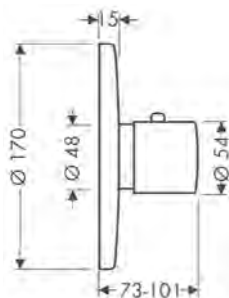

Povrch	Obj.č.	EUR
chrom	38375000	665,00
kartáčovaný černý chrom	38375340	997,50
kartáčovaný nikl	38375820	997,50
AXOR FinishPlus*	38375XXX	XXX

! k instalaci nutné:

AXOR iBox universal Základní těleso

Obj.č.	EUR
01700180	163,20

volitelné doplňky:

Sada montážních lišt pro iBox universal

93171000	42,50

Prodloužení 25 mm pro základní těleso iBox universal

13587000	59,90