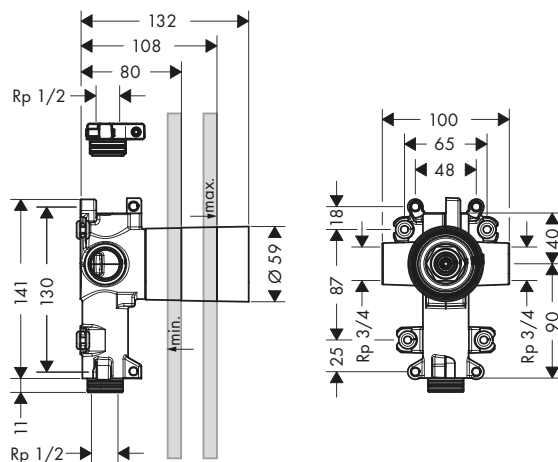

Základní těleso pro uzavírací a přepínací ventil Trio 120/120 s podomítkovou instalací

Vlastnosti

/ 2 funkce
/ 1 vstup a 2 výstupy
/ 2 současné použití spotřebičů

/ spojovací závit Rp 3/4
/ Rozměr přívodů: DN20
/ možná je vodorovná nebo svislá instalace

/ zvukově oddělená montáž
/ při přímém propojení slouží k vedení vody a k přesnému dodržení měř montáže

Certifikáty/prohlášení

Obj.č.	EUR
36770180	328,00

volitelné doplňky:

Prodloužení 25 mm

Obj.č.	EUR
92990000	57,80

Základní těleso pro uzavírací ventil s podomítkovou instalací

Vlastnosti

/ připojení zleva nebo zprava
/ Rozměr přívodů: DN15

/ průtokové množství při volném průtoku: 30 l/min
/ zvukově oddělená montáž

/ při přímém propojení slouží k vedení vody a k přesnému dodržení měř montáže