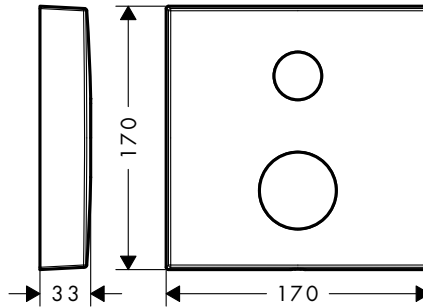

Prodlužovací rozeta hranatá, dva otvory, šipka

Vlastnosti

/ pro situace s omezenou hloubkou pro podomítkovou instalaci

/ průměr: 170 mm
/ rozměr: o 18 mm vyšší než sériová rozeta

/ délka prodloužení: 33 mm