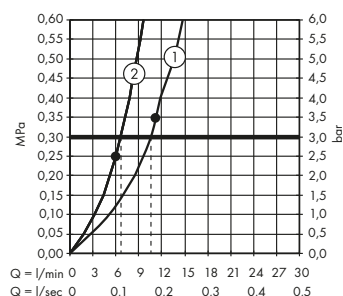

Příklad plánování

Modul termostatu AXOR ShowerComposition 610/110 s podomítkovou instalací, pro 4 spotřebiče, se sprchovým modulem AXOR ShowerComposition 110/220 1jet s šíjovou sprchou a vanovým výtokem AXOR MyEdition

Kompozice sprchového modulu 1jet s integrovanou šíjovou sprchou, termostatickým modulem 610/110 pro podomítkovou instalaci pro 4 spotřebiče s integrovanou tyčovou ruční sprchou a samostatným vanovým výtokem umožňuje rafinované řešení jak pro sprchování, tak zároveň pro koupání. Pro instalaci je vyžadováno jedno základní těleso pro sprchový modul a jedno pro termostatický modul.

- / Horní sprcha sprchového modulu zajistí kónický proud PowderRain
- / Teplota a množství vody se ovládají samostatně prostřednictvím intuitivního interaktivního designu
- / Intuitivní technologie Select: pohodlné zapínání a vypínání horní a ruční sprchy a vanového výtoku tlačítky Select

Produkty

Sprchový modul 110/220 1jet s šíjovou sprchou

12593300

Základní těleso

35361180

Modul termostatu 610/110 s podomítkovou

instalací, pro 4 spotřebiče

12573300

Základní těleso

18312180

Vanový výtok

47412300

Horní destička americký ořech

47906000

Průtokové diagramy

Sprchový modul 110/220

1jet s šíjovou sprchou

12593300

① PowderRain

② PowderRain