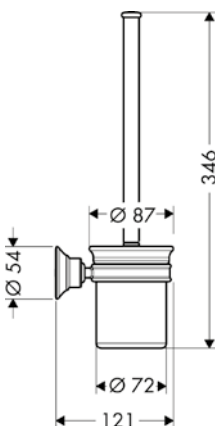

Povrch	Obj.č.	EUR
chrom	42035000	245,70
kartáčovaný černý chrom	42035340	368,60
kartáčovaný nikl	42035820	368,60
AXOR FinishPlus*	42035XXX	XXX

volitelné doplňky:

Náhradní WC kartáč bez držátka

Povrch	Obj.č.	EUR
bílá	40088000	20,90

AXOR Montreux Kosmetické zvětšovací zrcadlo

Vlastnosti

/ materiál: zrcadlové sklo
/ materiál rámu: kov
/ zrcadlo je naklápěcí
/ otočný

/ přiblížení: 1-krát
/ s upevňovacím materiálem
/ skryté upevnění
/ rozteč otvorů: 35 mm

/ průměr vrtaného otvoru: 6 mm
/ pro zavěšení na stěnu