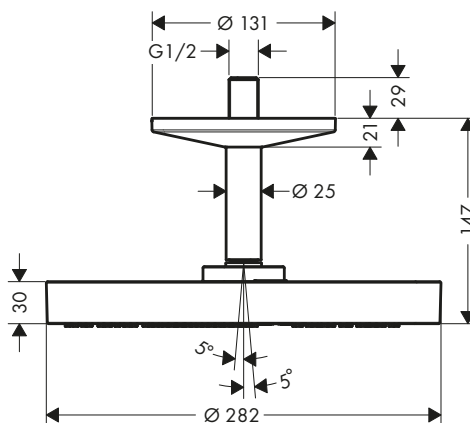

1 druh proudů

Techniky

Druhy proudů

Certifikáty/prohlášení

Další informace o tomto produktu naleznete na další stránce.