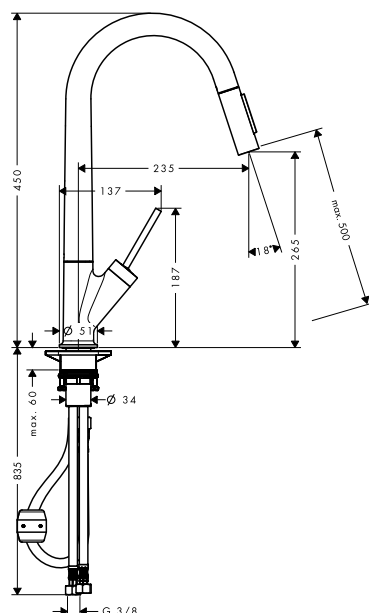

Udržitelnost

Techniky

Druhy proudů

Certifikáty/prohlášení