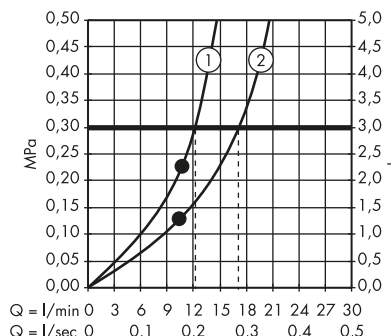

· Horní sprcha 250/250 1jet s přívodem od stropu
35308000

· Horní sprcha 250/250 1jet na strop
35309000

· Horní sprcha 240/240 1jet, pod strop
10924000

1. S omezovačem průtoku (12 l / min)
2. S omezovačem průtoku (25 l / min)