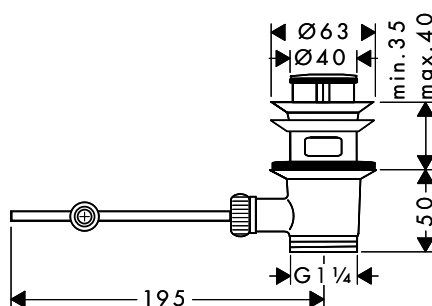

Povrch	Obj.č.	EUR
chrom	51302000	89,50
AXOR FinishPlus*	51302XXX	XXX

Odtoková souprava Push-Open pro umyvadlové a bidetové baterie

Vlastnosti

/ ovládání s tlakovou zátkou
/ pro umyvadla s přepadovým otvorem

/ materiál vypouštěcí zátky mosaz
/ Rozměr přívodů G 1 1/4

/ s přepadem

Povrch	Obj.č.	EUR
chrom	51300000	82,80
kartáčovaný bronz	51300140	124,20
kartáčovaný černý chrom	51300340	124,20
matná černá	51300670	115,90
matná bílá	51300700	115,90
kartáčovaný nikel	51300820	124,20
leštěný vzhled zlata	51300990	124,20
AXOR FinishPlus*	51300XXX	XXX