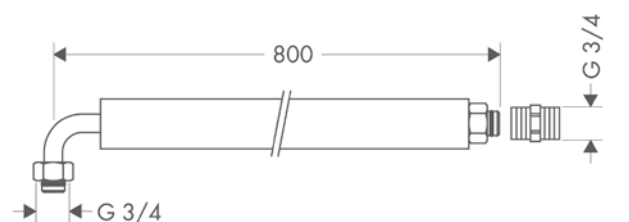

Obj.č.	EUR
58308000	128,50