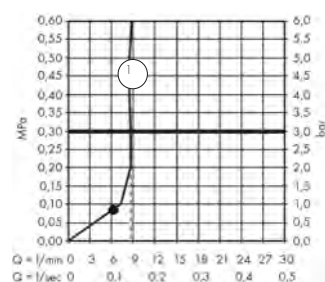

Horní sprcha 75 1jet EcoSmart se sprchovým ramenem
48490820

- ① PowderRain

Funkce je zaručena od bodu *. Hodnoty spotřeby byly změřeny v praxi s příslušnou baterií/podomítkovým ventilem.