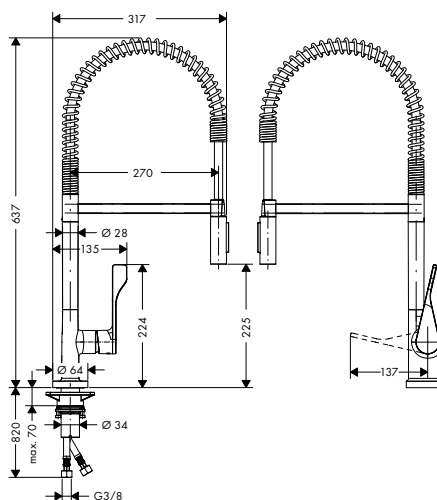

Udržitelnost

Techniky

Druhy proudů

Certifikáty/prohlášení

Další informace o tomto produktu naleznete na další stránce.