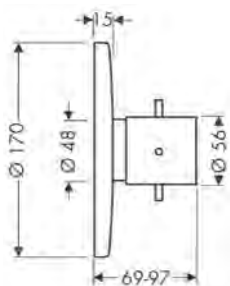

Termostat s podomítkovou instalací

Vlastnosti

/ termostatická kartuše
/ maximální průtokové množství při 3 barech:
43 l/min
/ minimální provozní tlak: 1 bar

/ maximální provozní tlak: 10 barů
/ Bezpečnostní pojistka při 40 °C
/ nastavitelné omezení teploty
/ zpětný ventil

/ s odhlučněním
/ způsob montáže: základní těleso

Povrch	Obj.č.	EUR
chrom	10710000	717,40
kartáčovaný černý chrom	10710340	1.076,10
AXOR FinishPlus*	10710XXX	XXX

! k instalaci nutné:

AXOR iBox universal Základní těleso

Obj.č.	EUR
01700180	163,20

volitelné doplňky:

Prodloužení 25 mm pro základní těleso iBox universal

Obj.č.	EUR
13587000	59,90

Sada montážních lišt pro iBox universal

Obj.č.	EUR
93171000	42,50

Termostat s podomítkovou instalací a s uzavíracím ventilem

Vlastnosti

/ 1 spotřebič
/ termostatická kartuše, keramické ventily 90
/ maximální průtokové množství při 3 barech:
25 l/min

/ minimální provozní tlak: 1 bar
/ maximální provozní tlak: 10 barů
/ Bezpečnostní pojistka při 40 °C
/ nastavitelné omezení teploty

/ zpětný ventil
/ s odhlučněním
/ způsob montáže: základní těleso