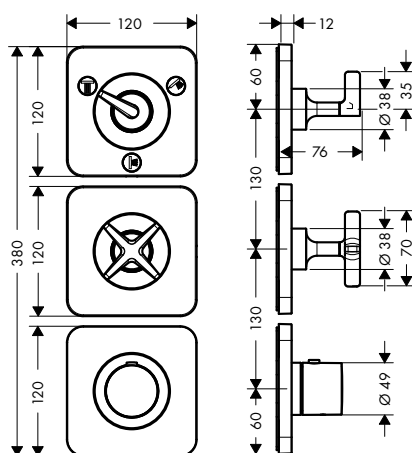

Modul termostatu 380/120 s podomítkovou instalací, pro 2 spotřebiče, s deskou

! k instalaci nutné:

AXOR Citterio E Základní těleso pro termostatický modul 380/120 s podomítkovou instalací, pro 2 spotřebiče

Obj.č.

36701180

EUR

776,90

Modul termostatu 380/120 s podomítkovou instalací, pro 3 spotřebiče, s rozetami

Vlastnosti

/ obsahuje: sprchový termostat, uzavírací a
přepínací ventil, uzavírací ventil
/ současné využití 2 spotřebičů
/ termostatická kartuše
/ maximální průtokové množství při 3 barech:
42 l/min

/ průtok dolním výstupem: 37,9 l/min
/ Velikost průtoku vlevo a vpravo: 37,9 l/min
/ minimální provozní tlak: 1 bar
/ maximální provozní tlak: 10 barů

/ kombinace termostatu Highflow s uzavíracím
ventilem a přepínacím ventilem Quattro pro
ovládání 3 spotřebičů
/ Bezpečnostní pojistka při 40 °C
/ nastavitelné omezení teploty
/ způsob montáže: základní těleso

Certifikáty/prohlášení

Povrch	Obj.č.	EUR
chrom	36704000	974,10
kartáčovaný bronz	36704140	1.461,20
kartáčovaný černý chrom	36704340	1.461,20
matná černá	36704670	1.363,60
AXOR FinishPlus*	36704XXX	XXX

obsah balení:

AXOR Citterio E Termostat 120/120 s podomítkovou instalací

Obsaženo v

36704XXX

Obj.č.

36702XXX

AXOR Citterio E Uzavírací ventil 120/120 s podomítkovou instalací

36704XXX

36771XXX

AXOR Citterio E Uzavírací a přepínací ventil Trio/Quattro 120/120 s podomítkovou instalací

36704XXX

36772XXX

! k instalaci nutné:

AXOR Citterio E Základní těleso pro termostatický modul 380/120 s podomítkovou instalací, pro 3 spotřebiče

Obj.č.

36708180

EUR

776,90