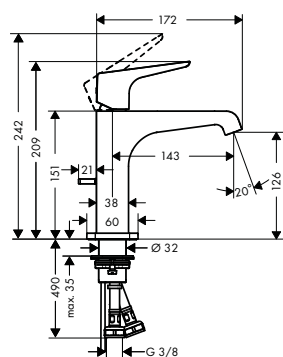

Pákové umyvadlové baterie

Vlastnosti všech variant

/ obsahuje: páková umyvadlová baterie, odtoková souprava
/ varianta rukojeti: páková rukojeť
/ typ proudu: laminární proud

/ maximální průtokové množství při 3 barech: 5 l/min
/ keramická kartuše
/ vhodné pro průtokové ohřívače vody

/ způsob montáže: Přípojky G 3/8
/ Rozměr přívodů: DN15
/ EU taxonomie: max. 6 l/min - podstatný přínos pro životní prostředí (SC)

130