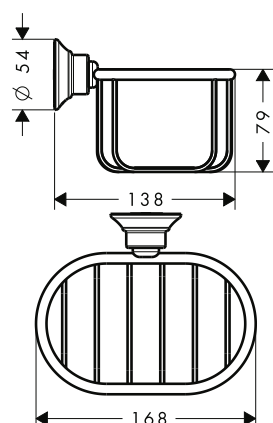

AXOR Montreux Košík na mýdlo 160/101

Vlastnosti

/ pro zavěšení na stěnu
/ s upevňovacím materiálem

/ rozteč otvorů: 35 mm
/ průměr vrtaného otvoru: 6 mm