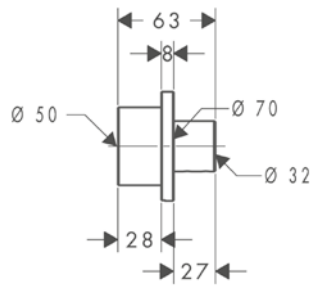

Prodloužení 28 mm pro umyvadlovou baterii s instalací na stěnu