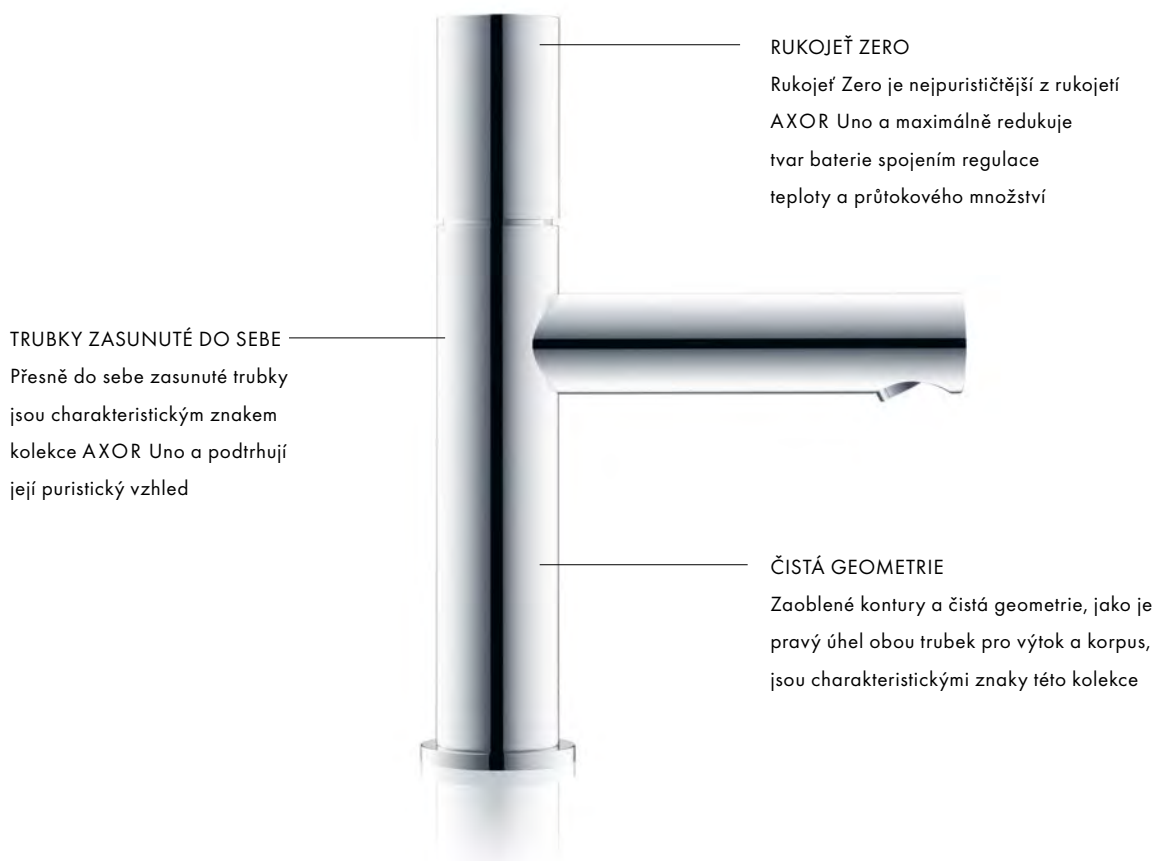

Vše o kolekci AXOR Uno:

axor-design.com/cz

Purismus na celé čáře

Dvě designové skupiny kolekce AXOR Uno ztělesňují purismus v různých variantách.

Pro všechny výrobky jsou charakteristické čisté hrany a trubky, které jsou do sebe zasunuté přesně v pravém úhlu. Maximální ergonomie je u variant rukojeti – pákové rukojeti, rukojeti s technologií Select a rukojeti Zero – zkombinovaná s minimalistickým designem.