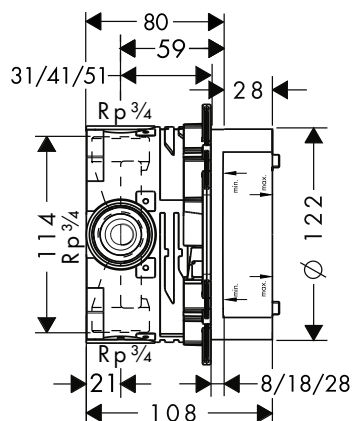

/ spojovací závit Rp 3/4
/ Rozměr přívodů: DN20

/ rotačně symetrická instalace
/ zvukově oddělená montáž

Certifikáty/prohlášení

Obj.č.	EUR
01700180	163,20

volitelné doplňky:

Sada montážních lišt pro iBox universal