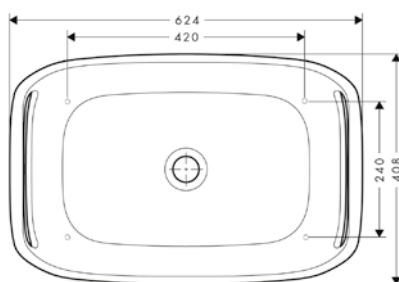

Povrch	Obj.č.	EUR
○ bílá	11300000	1.735,70

volitelné doplňky:

Odtoková souprava s neuzavíratelným odtokovým ventilem pro umyvadla

Povrch	Obj.č.	EUR
● chrom	51301000	53,20
● AXOR FinishPlus*	51301XXX	XXX

Umyvadlová mísa 511 mm

Vlastnosti

/ materiál: minerální odlitek s povrchem gelcoat
/ míra lesku: lesklá
/ bez otvoru pro baterii

/ bez přepadu
/ bez poličky
/ bez odtokové soupravy

/ jen ve spojení s umyvadlovými bateriemi bez táhla
/ způsob instalace: vestavba na desku