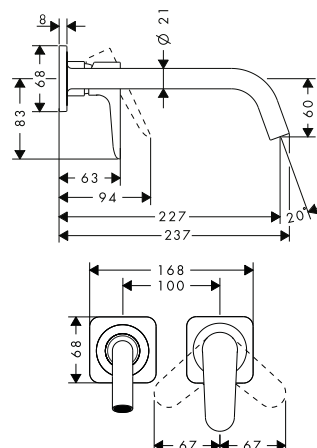

Pákové umyvadlové baterie pro montáž na stěnu, s destičkou

Vlastnosti všech variant

/ obsahuje: páková umyvadlová baterie nástěnná pod omítku, odtoková souprava
/ varianta rukojeti: páková rukojeť
/ typ proudu: normální proud
/ maximální průtokové množství při 3 barech: 5 l/min

/ keramická kartuše
/ nastavitelné omezení teploty
/ vhodné pro průtokové ohřívače vody
/ neuzavíratelná odtoková souprava
/ způsob montáže: základní těleso
/ Rozměr přívodů: DN15

/ rukojeť může být umístěna vpravo nebo vlevo, v závislosti na instalaci základního tělesa
/ EU taxonomie: max. 6 l/min - podstatný přínos pro životní prostředí (SC)

167

227

Udržitelnost

Techniky

Přehled dalších variant

Vzdálenost výtoku (mm)	Povrch	Obj.č.	EUR
167	chrom	34112000	775,30
	AXOR FinishPlus*	34112XXX	XXX
227	chrom	34115000	830,50
	AXOR FinishPlus*	34115XXX	XXX

! k instalaci nutné:

Základní těleso

Obj.č.	EUR
13623180	258,00

volitelné doplňky:

Prodloužení 25 mm, sada pro pákovou umyvadlovou baterii s instalací na stěnu

Obj.č.	EUR
13586000	134,10

Pákové umyvadlové baterie s podomítkovou instalací s rozetami

Vlastnosti všech variant

/ obsahuje: páková umyvadlová baterie nástěnná pod omítku, odtoková souprava
/ varianta rukojeti: páková rukojeť
/ typ proudu: normální proud
/ maximální průtokové množství při 3 barech: 5 l/min

/ keramická kartuše
/ nastavitelné omezení teploty
/ vhodné pro průtokové ohřívače vody
/ neuzavíratelná odtoková souprava
/ způsob montáže: základní těleso
/ Rozměr přívodů: DN15

/ rukojeť může být umístěna vpravo nebo vlevo, v závislosti na instalaci základního tělesa
/ EU taxonomie: max. 6 l/min - podstatný přínos pro životní prostředí (SC)

167

227

Udržitelnost

Techniky