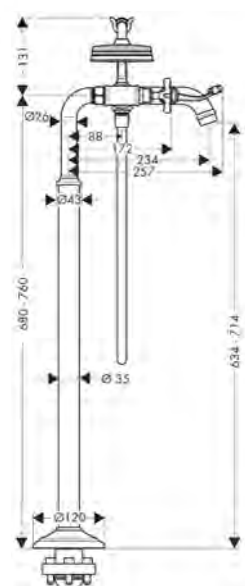

kohout

Druhy proudů

Přehled dalších variant

Vzdálenost výtoku (mm)	Verze rukojeti	Povrch	Obj.č.	EUR
234	páka	● chrom	16553000	3.173,20
		● kartáčovaný černý chrom	16553340	4.759,80
		● kartáčovaný nikl	16553820	4.759,80
		● AXOR FinishPlus*	16553XXX	XXX
234	kohout	● chrom	16547000	3.173,20
		● kartáčovaný černý chrom	16547340	4.759,80
		● kartáčovaný nikl	16547820	4.759,80

obsah balení:

AXOR Montreux Ruční sprcha 100 ljet

Kovová sprchová hadice 1,25 m

Obsaženo v

16553XXX
16547XXX

Obj.č.

16320XXX

16553XXX
16547XXX

28112XXX

Další informace o tomto produktu naleznete na další stránce.