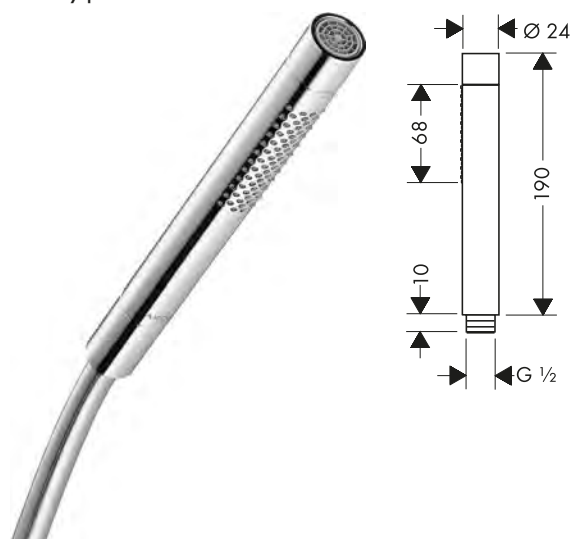

Tyčové ruční sprchy 2jet, 1jet

Vlastnosti všech variant

/ velikost sprchové hlavice: 68 x 24 mm
/ minimální průtokový tlak: 1 bar

/ oplachovatelné sítkové těsnění
/ spojovací závit G $\frac{1}{2}$

/ vhodné pro průtokový ohřívač

2 druhy proudů