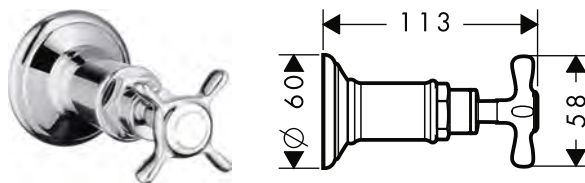

kohout

Přehled dalších variant

Verze rukojeti	Povrch	Obj.č.	EUR
páka	chrom	16872000	188,40
	kartáčovaný černý chrom	16872340	282,60
	kartáčovaný nikl	16872820	282,60
	AXOR FinishPlus*	16872XXX	XXX
kohout	chrom	16871000	188,40
	kartáčovaný černý chrom	16871340	282,60
	kartáčovaný nikl	16871820	282,60
	AXOR FinishPlus*	16871XXX	XXX

! k instalaci nutné:

	Obj.č.	EUR
Základní těleso 130 l/min pro uzavírací ventil s podomítkovou instalací, vřeteno	16970180	114,60
Základní těleso 40 l/min pro podomítkovou instalaci uzavíracího ventilu, keramika	16974180	109,70
Základní těleso 52 l/min pro uzavírací ventil s podomítkovou instalací, vřeteno	16973180	105,50

volitelné doplňky:

	Obj.č.	EUR
Prodloužení 25 mm	92990000	57,80