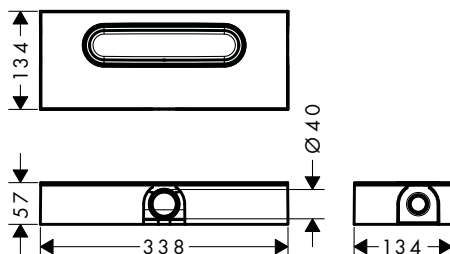

Základní těleso uBox universal pro vrchní sady pro plochou instalaci

Vlastnosti

/ obsahuje: základní sada, sifon, předmontovaná těsnící membrána, desky pro výškové nastavení, krytka ochrany potěru
/ oblast použití: novostavba, renovace
/ vodní těsnění: 30 mm
/ minimální stavební výška: 57 mm
/ odtoková kapacita se sifonem: až 25 l/min

/ odtoková kapacita se systémem Dryphon: až 37 l/min
/ průměr připojení: DN40
/ směr výtoku: vodorovné
/ připojení: třístranné
/ snadné uchycení k podlaze pomocí montážní laminátové desky

/ výškově nastavitelné pomocí pěnových desek
/ typ montáže: pro zavěšení na stěnu, volně v podlaze
/ snadno čistitelný sifon
/ demontovatelný sifon
/ vhodný pro zvukotěsnou montáž

Techniky

Instalace

Obj.č.	EUR
01006180	187,20

volitelné doplňky:

Obj.č.	EUR
94345000	53,30

Základní těleso uBox universal pro vrchní sady pro svislou instalaci

Vlastnosti

/ obsahuje: základní sada, sifon, předmontovaná těsnící membrána, krytka ochrany potěru
/ oblast použití: novostavba, renovace
/ vodní těsnění: 50 mm
/ minimální stavební výška: 75 mm

/ odtoková kapacita se sifonem: až 33 l/min
/ odtoková kapacita se systémem Dryphon: až 55 l/min
/ průměr připojení: DN50
/ směr výtoku: vertikální

/ připojení: jednostranné
/ typ montáže: pro zavěšení na stěnu, volně v podlaze
/ snadno čistitelný sifon
/ demontovatelný sifon