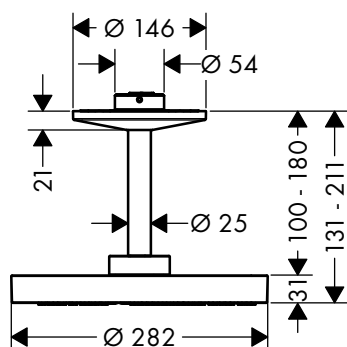

Horní sprchy 2jet, 1jet s přívodem od stropu

Vlastnosti všech variant

/ obsahuje: hlavová sprcha, přívod od stropu
/ velikost sprchové hlavice: 280 mm
/ materiál disku vodních proudů: kov

/ kovový přívod od stropu
/ horní sprcha demontovatelná pro čištění
/ montáž: strop

/ Rozměr přívodů: DN15
/ vhodné pro průtokový ohřivač

2 druhy proudů