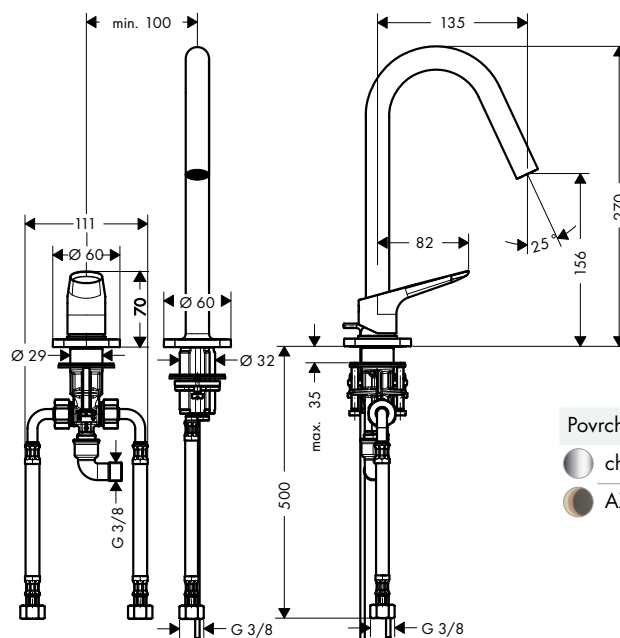

Udržitelnost

Techniky

Povrch	Obj.č.	EUR
chrom	34132000	667,20
AXOR FinishPlus*	34132XXX	XXX

volitelné doplňky:

Prodlužovací sada hadic pro 2-otvorovou umyvadlovou baterii

Obj.č.	EUR
38960000	62,40