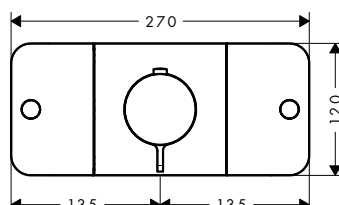

3 spotřebiče

Certifikáty/prohlášení

Další informace o tomto produktu naleznete na další stránce.