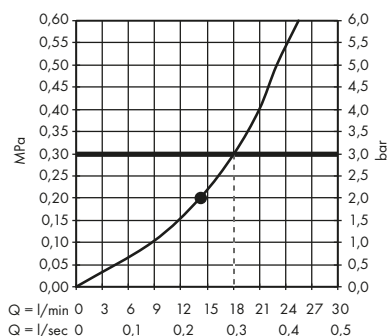

· Horní sprcha 250/250 1jet s přívodem od stropu
35308000

· Horní sprcha 250/250 1jet na strop
35309000

· Horní sprcha 240/240 1jet, pod strop
10924000

1. S omezovačem průtoku (12 l / min)
2. S omezovačem průtoku (25 l / min)