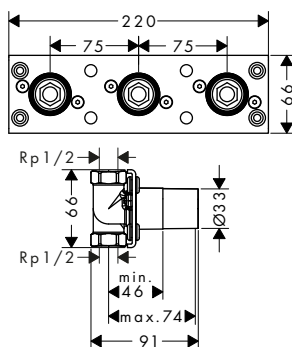

Vlastnosti

/ Rozměr přívodů: Rp 1/2
/ zvukově oddělená montáž

/ minimální montážní hloubka: 46 mm
/ maximální montážní hloubka: 74 mm

Certifikáty/prohlášení

Obj.č.	EUR
45442180	129,40

Základní těleso pro termostat s instalací na stěnu / pod omítku pro 3 spotřebiče