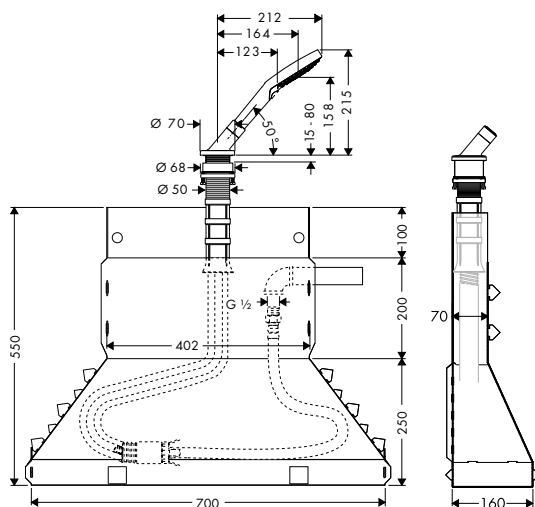

Sada na okraj vany Secuflex s ruční sprchou

Vlastnosti

/ obsahuje: ruční sprcha, držák sprchy, sprchová hadice, Secubox, brzdička hadice Secuflex, průchodka hadice

/ vhodné pro montáž na okraj vany a vanový sokl (montážní deska se nedodává)
/ Rozměr přívodů: DN15

/ vrtání otvoru na vaně: Ø 50 mm
/ maximální délka vytažení ruční sprchy 110 cm

Povrch	Obj.č.	EUR
chrom	19418000	512,20
kartáčovaný bronz	19418140	768,30
kartáčovaný černý chrom	19418340	768,30
kartáčovaný nikl	19418820	768,30
leštěný vzhled zlata	19418990	768,30
AXOR FinishPlus*	19418XXX	XXX

obsah balení:

AXOR ShowerSolutions Ruční sprcha 120 3jet

Obsaženo v

Obj.č. 26050XXX

volitelné doplňky:

Prodloužení průvlaku pro hadici Secuflex

Obj.č.

98806000

EUR

4,90

3-otvorová baterie na okraj vany s třmenovou rukojetí

Vlastnosti

/ obsahuje: 3-otvorová páková vanová baterie na okraj vany, ruční sprcha, držák sprchy
/ vzdálenost výtoku: 175 mm
/ druh baterie: normální proud
/ ruční sprcha s proudem: Rain, RainAir, WhirlAir
/ maximální délka vytažení ruční sprchy: 110 cm

/ průtokové množství pro vanový výtok při 3 barech: 18 l/min
/ průtokové množství ruční sprchy při 3 barech: 14 l/min
/ nastavitelné omezení teploty
/ Rozměr přívodů: DN15

/ způsob montáže: základní těleso
/ instalace na okraj vany
/ minimální provozní tlak: 1 bar
/ maximální provozní tlak: 10 barů