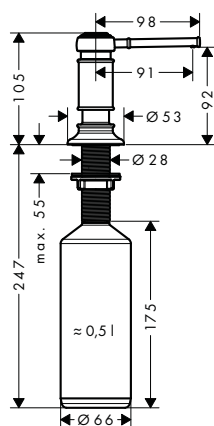

AXOR Montreux Pákové kuchyňské baterie, Semi-Pro

Přehled dalších variant

ComfortZone	EcoSmart	Max. průtokové množství - 3 bar (l/min)	Povrch	Obj.č.	EUR	
210	-	11	● chrom ● vzhled nerez ● AXOR FinishPlus*	16582000 16582800 16582XXX	840,00 1.175,80 XXX	
210	■	4,7	● chrom ● AXOR FinishPlus*	16585000 16585XXX	840,00 XXX	
volitelné doplňky:			Pro	Povrch	Obj.č.	EUR
Dávkovač tekutého mýdla / mycího prostředku				● chrom ● vzhled nerez	42018000 42018800	230,70 300,00

AXOR Montreux Dávkovač tekutého mýdla / mycího prostředku

Vlastnosti

/ vhodné pro vhodné k vybraným kuchyňským armaturám s odpovídajícím designem produktu
/ vyložení 91 mm
/ materiál: vysoce odolná kovová konstrukce
/ výtoková trubka odolná proti korozi

/ kapacita náplně 500 ml
/ dávkování po 2 ml
/ plní se pohodlně vrchem
/ pro zabudování do pracovní desky až do 55 mm
55 mm

/ snadná a bezpečná montáž bez nástrojů
/ montážní otvor s 28 - 35 mm potřebným průměrem

Povrch	Obj.č.	EUR
● chrom	42018000	230,70
● leštěný černý chrom	42018330	346,00
● kartáčovaný černý chrom	42018340	346,00
● vzhled nerez	42018800	300,00

AXOR Uno Dávkovač tekutého mýdla / mycího prostředku

Vlastnosti

/ vhodné pro vhodné k vybraným kuchyňským armaturám s odpovídajícím designem produktu
/ vyložení 91 mm
/ materiál: vysoce odolná kovová konstrukce
/ výtoková trubka odolná proti korozi

/ kapacita náplně 500 ml
/ dávkování po 2 ml
/ plní se pohodlně vrchem
/ pro zabudování do pracovní desky až do 55 mm
55 mm

/ snadná a bezpečná montáž bez nástrojů
/ montážní otvor s 28 - 35 mm potřebným průměrem