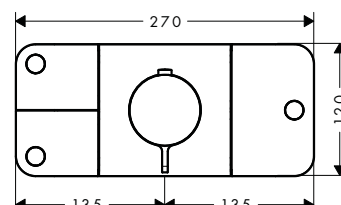

3 spotřebiče

Certifikáty/prohlášení

Další informace o tomto produktu naleznete na další stránce.