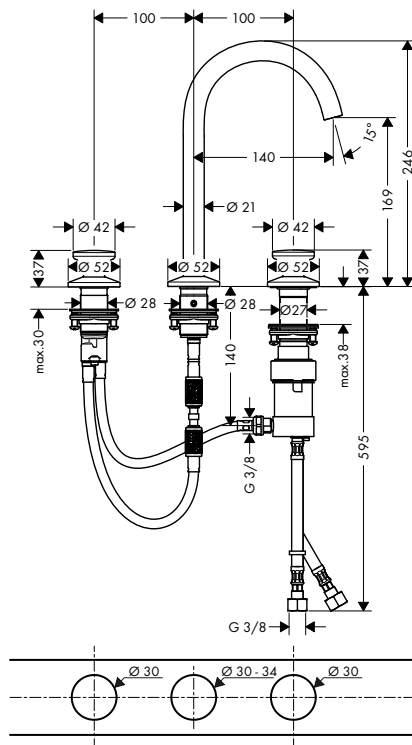

3-otvorová umyvadlová baterie Select 170 s odtokovou soupravou Push-Open

Vlastnosti

/ obsahuje: 3-otvorová umyvadlová baterie,
odtoková souprava
/ ComfortZone 170
/ výtok: 140 mm
/ výška baterie: 169 mm
/ varianta rukojeti: Select
/ typ proudu: normální proud

/ maximální průtokové množství při 3 barech:
5 l/min
/ pravá rukojeť: kartuše Select s regulací teploty
/ levá rukojeť: síla průtoku
/ nastavitelné omezení teploty
/ vhodné pro průtokové ohřívače vody
/ odtoková souprava Push-Open G 1 1/4

/ materiál odtokové soupravy: kov
/ způsob montáže: Přípojky G 3/8
/ Rozměr přívodů: DN15
/ EU taxonomie: max. 6 l/min - podstatný přínos
pro životní prostředí (SC)

Udržitelnost

Techniky

Povrch	Obj.č.	EUR
chrom	48070000	772,00
kartáčovaný bronz	48070140	1.158,00
kartáčovaný černý chrom	48070340	1.158,00
matná černá	48070670	1.080,80
matná bílá	48070700	1.080,80
leštěný vzhled zlata	48070990	1.158,00
AXOR FinishPlus*	48070XXX	XXX

volitelné doplňky:

Prodlužovací sada hadic pro 3-otvorovou umyvadlovou baterii

Obj.č.	EUR
38959000	132,70