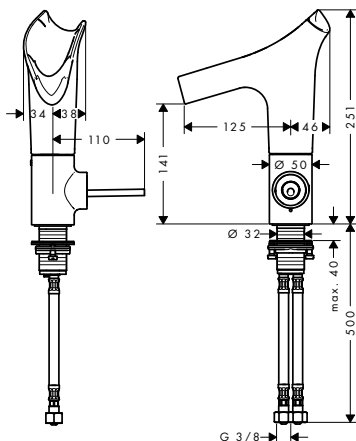

Pákové umyvadlové baterie se skleněným výtokem

Vlastnosti všech variant

/ obsahuje: páková umyvadlová baterie, odtoková souprava
/ vzdálenost výtoku: 125 mm
/ varianta rukojeti: páková rukojeť
/ rozsah otáčení nastavitelný do 3 rozmezí 95°, 120° nebo 360°
/ typ proudu: laminární proud

/ sklo lze snadno sejmout díky spoji EasyClick
/ sklo je vhodné pro mytí v myčce
/ materiál výtoku: křišťálové sklo
/ maximální průtokové množství při 3 barech: 4 l/min
/ keramická kartuše
/ neuzavíratelná odtoková souprava

/ způsob montáže: Přípojky G 3/8
/ Rozměr přívodů: DN 15
/ rukojeť lze umístit vpravo nebo vlevo
/ vhodné jen pro soukromý sektor
/ EU taxonomie: max. 6 l/min - podstatný přínos pro životní prostředí (SC)

140

140 fazetový brus

220

Udržitelnost

Techniky

Certifikáty/prohlášení

Přehled dalších variant

ComfortZone	Vzdálenost výtoku (mm)	Výška výtoku baterie (mm)	Pro umyvadlové mísy	Provedení	Povrch	Obj.č.	EUR
140	125	141	-	hladký povrch	● chrom ○ bílá ● AXOR FinishPlus*	12112000 12112450 12112XXX	1.468,40 1.786,50 XXX
140	125	141	-	fazetový brus	● chrom ● leštěný vzhled zlata ● AXOR FinishPlus*	12123000 12123990 12123XXX	1.705,40 2.558,10 XXX
220	125	220	■	hladký povrch	● chrom ● AXOR FinishPlus*	12114000 12114XXX	1.861,80 XXX