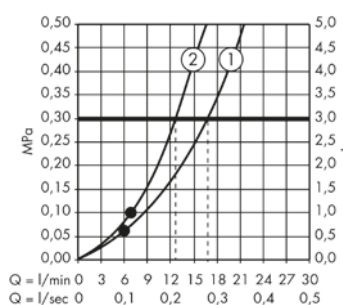

Tyčová ruční sprcha 2jet
28532000

- ① Rain
- ② Mono

Funkce je zaručena od bodu *. Hodnoty spotřeby byly změřeny v praxi s příslušnou baterií/podomítkovým ventilem.