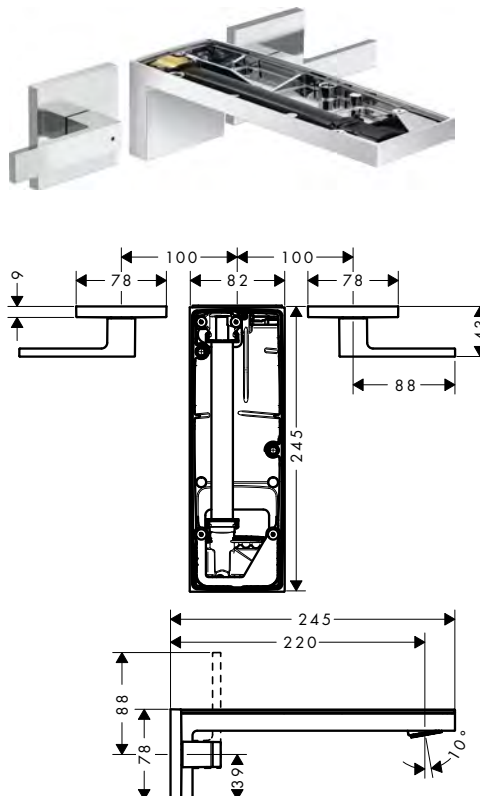

221 bez destičky

Udržitelnost

Techniky

Přehled dalších variant

Výtok (mm)	Provedení	Povrch	K dispozici od	Obj.č.	EUR
221	s destičkou	chrom/zrcadlové sklo		47080000	1.033,20
		chrom/černé sklo		47080600	1.033,20
		matná černá / černé sklo	1.Q/2024	47080670	1.446,50
221	bez destičky	chrom		47082000	902,40
		matná černá	1.Q/2024	47082670	1.263,40
		AXOR FinishPlus*		47082XXX	XXX

obsah balení:

	Obsaženo v	Obj.č.
3-otvorová umyvadlová baterie pod omítku montáž na stěnu s výtokem 221 mm, páčkové rukojeti, bez destičky	47080XXX	47082XXX
destička 245 sklo	47080XXX	47901XXX

k instalaci nutné:

	Obj.č.	EUR
Základní těleso	10303180	279,40

volitelné doplňky:

	Obj.č.	EUR
Těsnící manžeta	96383000	37,70
Prodloužení 25 mm, sada pro základní těleso 3-otvorové umyvadlové baterie pro nástěnnou montáž	96259000	65,90