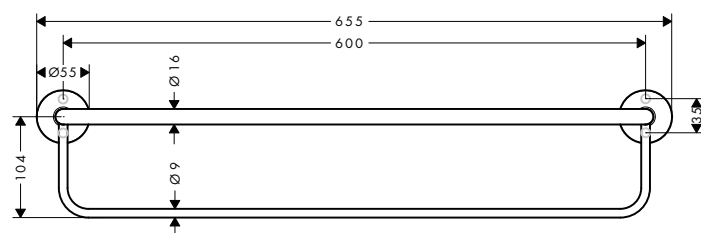

Povrch	Obj.č.	EUR
chrom	42843000	308,80
matná černá	42843670	432,30
matná bílá	42843700	432,30
AXOR FinishPlus*	42843XXX	XXX