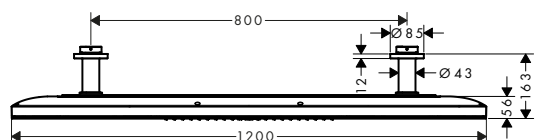

ShowerHeaven 1200/300 4jet bez osvětlení

Vlastnosti

/ velikost sprchové hlavice: 1200 x 300 mm
/ typ proudu: PowderRain, Rain, Mono
/ materiál disku vodních proudů: kov
/ kovový přívod od stropu
/ délka přívodu od stropu: 100 mm
/ maximální průtokové množství při 3 barech: 30 l/min
/ průtok proudu PowderRain venkovní (při 0,3 MPa): 11 l/min

/ průtok proudu PowderRain vnitřní (při 0,3 MPa): 12 l/min
/ průtokové množství proudu Rain (při 3 barech): 16 l/min
/ průtok při proudu Mono (při 0,3 MPa): 14 l/min
/ minimální průtokový tlak: 3 bary
/ sprchové proudy mohou být spuštěny jednotlivě nebo všechny souběžně
/ horní sprcha demontovatelná pro čištění

/ pro čištění je možno ručně otevřít vyklápěcí sprchy
/ montáž: strop, vyklápěcí sprchy se dají přednastavit podle tělesné výšky
/ Rozměr přívodů: DN15
/ způsob montáže: základní těleso
/ nevhodné pro průtokové ohřívače vody
/ TÜV certifikát
/ není součástí dodávky: základní těleso

Techniky

Druhy proudů

Certifikáty/prohlášení

Povrch	Obj.č.	EUR
chrom	10637000	10.680,90
AXOR FinishPlus*	10637XXX	XXX

⚠ k instalaci nutné:

Základní těleso pro ShowerHeaven 1200/300 4jet

Obj.č.	EUR
10922180	785,70

volitelné doplňky:

Prodloužení 230 mm pro přívod od stropu k ShowerHeaven 1200/300 4jet

Modul termostatu Select 670/90 s podomítkovou instalací, pro 5 spotřebičů

Povrch	Obj.č.	EUR
chrom	13603000	1.267,70
AXOR FinishPlus*	13603XXX	1.901,60
chrom	18358000	2.905,20
AXOR FinishPlus*	18358XXX	4.357,80