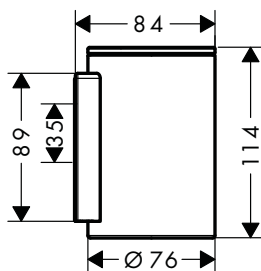

AXOR Universal Circular nádobka pro ústní hygienu

Vlastnosti

/ pro zavěšení na stěnu
/ materiál: kov, sklo
/ materiál držáku: kov

/ s upevňovacím materiálem
/ skryté upevnění
/ rozteč otvorů: 3,5 mm

/ průměr vrtaného otvoru: 6 mm