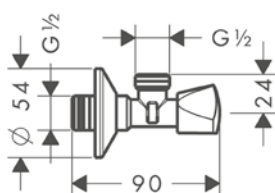

Rohový ventil E, G 1/2

Vlastnosti

/ rozměr přívodů vstupu: G 1/2

/ rozměr přívodů výstupu: G 1/2

/ balení: 1 kus

Povrch	Obj.č.	EUR
● chrom	51309000	22,30