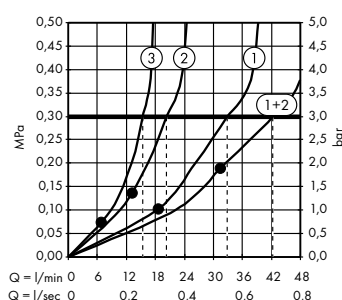

Příklad plánování

AXOR ShowerCollection se sprchou AXOR ShowerHeaven 970/970 3jet, s osvětlením:

AXOR ShowerCollection je flexibilní stavebnicový systém pro kreativní plánování sprchy. Tato instalace do rohu přináší komplexní zážitek ze sprchování. Především je tu sprcha AXOR ShowerHeaven se třemi různými druhy proudu. Jako boční sprchy se používají dva sprchové moduly. Všechny sprchové prvky se ovládají centrálně přes termostatický modul AXOR. Lze je používat jednotlivě nebo najednou.

- / Všechny tři druhy proudu sprchy ShowerHeaven 970/970 3jet se ovládají pohodlně přes termostatický modul 360/120
- / Všechny sprchy lze ovládat mimo mokrého prostoru
- / Teplotu vody lze nastavit už před sprchováním
- / Modul ruční sprchy lze velmi dobře ovládat ze vstupního prostoru, což se skvěle hodí pro čištění sprchy

Produkty

ShowerHeaven 970/970 3jet s osvětlením

10623800

Modul termostatu 360/120

s podomítkovou instalací, hranatý, pro 3 spotřebiče

10751000

Základní těleso

10750180

Uzavírací ventil 120/120

s podomítkovou instalací, hranatá verze

10972000

Základní těleso

10971180

Modul ruční sprchy 120/120

s podomítkovou instalací, hranatá verze

10651000

Základní těleso

10650180

2x sprchový modul 120/120

s podomítkovou instalací, hranatá verze

28491000

Polička 240/120

40873000

Základní těleso

40878180

Průtokové diagramy

ShowerHeaven 970/970 3jet

s osvětlením

10623800

- ① Rain
- ② RainAir
- ③ Mono