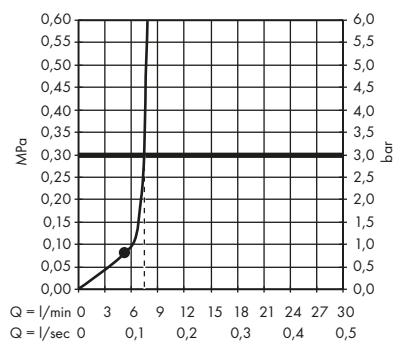

· Horní sprcha 220 1jet EcoSmart+, 6 l / min.
35388000, 35388340, 35388670

· Horní sprcha 245 1jet
35380000, 35380340, 35380670

· Horní sprcha 245 1jet EcoSmart
35381000, 35381340, 35381670