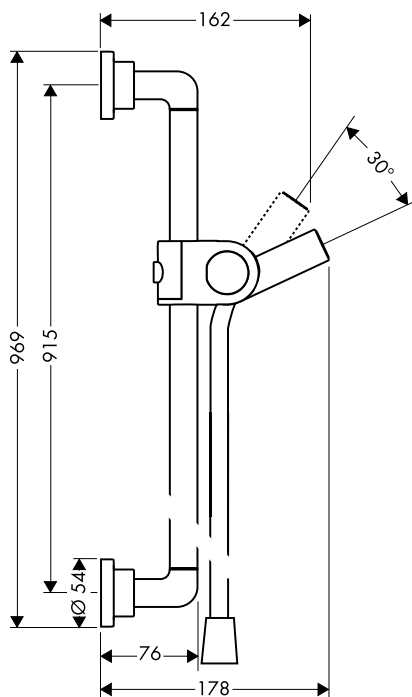

/ obsahuje: sprchová tyč, sprchová hadice, jezdec
 / otočná koncovka zabraňuje zamotání hadice
 / délka tyče: 969 mm

/ průměr sprchové tyče: 22 mm
 / profilová trubka: kulaté
 / rozteč otvorů: 915 mm

/ kovový držák ruční sprchy
 / držák ruční sprchy s uzamykacím mechanismem
 / kovové nástěnné podpěry