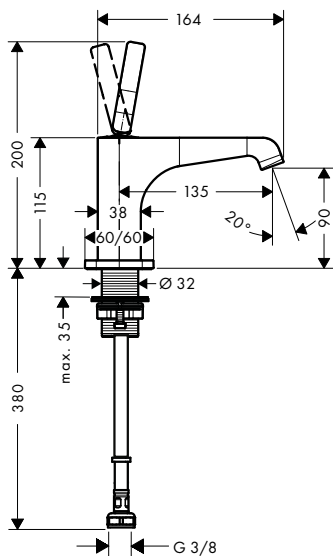

Přehled dalších variant

ComfortZone	Vzdálenost výtoku (mm)	Výška výtoku (mm)	Odtoková souprava	Verze rukojeti	Pro umyvadlové mísy	Povrch	Obj.č.	EUR
130	143	126	neuzavíratelná	páka	-	chrom	36111000	465,10
						kartáčovaný bronz	36111140	697,70
						kartáčovaný černý chrom	36111340	697,70
						matná černá	36111670	651,00
						AXOR FinishPlus*	36111XXX	XXX
190	143	189	neuzavíratelná	kolík	■	chrom	36103000	651,10
						kartáčovaný bronz	36103140	976,70
						kartáčovaný černý chrom	36103340	976,70
						AXOR FinishPlus*	36103XXX	XXX
						chrom	36104000	749,40
250	163	252	neuzavíratelná	kolík	■	kartáčovaný bronz	36104140	1.124,10
						kartáčovaný černý chrom	36104340	1.124,10
						matná černá	36104670	1.049,10
						AXOR FinishPlus*	36104XXX	XXX
						chrom	36113000	674,50
250	163	252	neuzavíratelná	páka	■	kartáčovaný bronz	36113140	1.011,70
						kartáčovaný černý chrom	36113340	1.011,70
						matná černá	36113670	944,10
						AXOR FinishPlus*	36113XXX	XXX
						chrom	36113000	674,50

Stojánkový ventil 90 s kolíkovou rukojetí, bez odtokové soupravy

Vlastnosti

/ ComfortZone 90
/ vzdálenost výtoku: 135 mm
/ výška výtoku: 90 mm
/ varianta rukojeti: páková rukojeť
/ typ proudu: laminární proud

/ maximální průtokové množství při 3 barech:
5 l/min
/ keramická kartuše
/ k připojení jen na studenou vodu
/ neuzavíratelná odtoková souprava

/ způsob montáže: přívodní hadice G 3/8
/ Rozměr přívodů: DN15
/ EU taxonomie: max. 6 l/min - podstatný přínos pro životní prostředí (SC)

Udržitelnost

Techniky

Povrch	Obj.č.	EUR
chrom	36105000	393,20
kartáčovaný bronz	36105140	589,70
kartáčovaný černý chrom	36105340	589,70
AXOR FinishPlus*	36105XXX	XXX