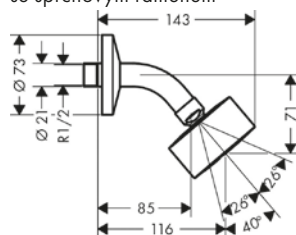

Horní sprcha 280 2jet
se sprchovým ramenem