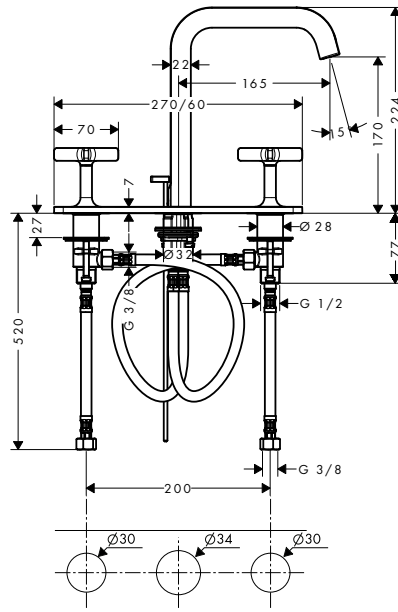

3-otvorová umyvadlová baterie 170 s deskou a s odtokovou soupravou s táhlem

Vlastnosti

/ obsahuje: 3-otvorová umyvadlová baterie,
odtoková souprava
/ ComfortZone 170
/ vzdálenost výtoku: 165 mm
/ výška výtoku: 170 mm
/ varianta rukojeti: kohout
/ typ proudu: laminární proud

/ maximální průtokové množství při 3 barech:
5 l/min
/ keramické ventily pro teplou a studenou vodu
180°
/ vhodné pro průtokové ohřívače vody
/ odtoková souprava s táhlem G 1
/ způsob montáže: Přípojky G 3/8

/ Rozměr přívodů: DN15
/ vhodné k použití pouze na rovných, hladkých
plochách.
/ EU taxonomie: max. 6 l/min - podstatný přínos
pro životní prostředí (SC)

Udržitelnost

Techniky

Povrch	Obj.č.	EUR
chrom	36116000	908,60
kartáčovaný bronz	36116140	1.362,90
kartáčovaný černý chrom	36116340	1.362,90
AXOR FinishPlus*	36116XXX	XXX

volitelné doplňky:

Prodlužovací sada hadic pro 3-otvorovou umyvadlovou baterii

Obj.č.	EUR
38959000	132,70

3-otvorová umyvadlová baterie 170 s rozetami a odtokovou soupravou s táhlem

Vlastnosti

/ obsahuje: 3-otvorová umyvadlová baterie,
odtoková souprava
/ ComfortZone 170
/ vzdálenost výtoku: 165 mm
/ výška výtoku: 170 mm
/ varianta rukojeti: kohout

/ typ proudu: laminární proud
/ maximální průtokové množství při 3 barech:
5 l/min
/ keramické ventily pro teplou a studenou vodu
180°
/ vhodné pro průtokové ohřívače vody

/ odtoková souprava s táhlem G 1
/ způsob montáže: Přípojky G 3/8
/ Rozměr přívodů: DN15
/ EU taxonomie: max. 6 l/min - podstatný přínos
pro životní prostředí (SC)