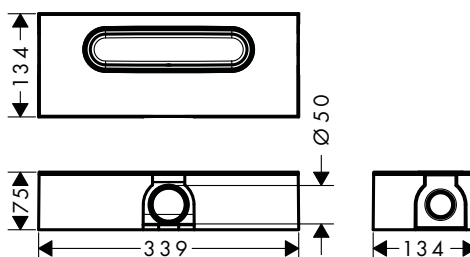

Techniky

Instalace

Obj.č.	EUR
01005180	187,20

volitelné doplňky:

Obj.č.	EUR
94345000	53,30