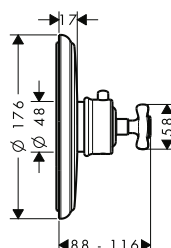

kohout

Přehled dalších variant

Verze rukojeti	Povrch	Obj.č.	EUR
páka	chrom	16823000	833,10
	kartáčovaný černý chrom	16823340	1.249,60
	kartáčovaný nikl	16823820	1.249,60
	AXOR FinishPlus*	16823XXX	XXX
kohout	chrom	16810000	833,10
	kartáčovaný černý chrom	16810340	1.249,60
	kartáčovaný nikl	16810820	1.249,60
	AXOR FinishPlus*	16810XXX	XXX

! k instalaci nutné:		Obj.č.	EUR
	AXOR iBox universal Základní těleso	01700180	163,20

volitelné doplňky:	Pro	Povrch	Obj.č.	EUR	
	Prodlužovací rozeta kulatá, 1 otvor	16823XXX	chrom	14960000	66,40
			kartáčovaný nikl	14960820	99,60
			AXOR FinishPlus*	14960XXX	XXX

	Prodloužení 25 mm pro základní těleso iBox universal	13587000	59,90

	Sada montážních lišt pro iBox universal	93171000	42,50