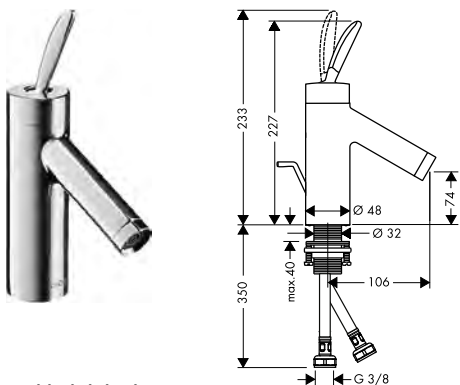

Pákové umyvadlové baterie

Vlastnosti všech variant

/ obsahuje: páková umyvadlová baterie, odtoková souprava
/ ComfortZone 70
/ výtok: 106 mm
/ výška výtoku: 74 mm

/ varianta rukojeti: páková rukojeť
/ typ proudu: normální proud
/ maximální průtokové množství při 3 barech: 5 l/min
/ keramická kartuše

/ vhodné pro průtokové ohřívače vody
/ způsob montáže: Přípojky G 3/8
/ Rozměr přívodů: DN 15
/ EU taxonomie: max. 6 l/min - podstatný přínos pro životní prostředí (SC)

70