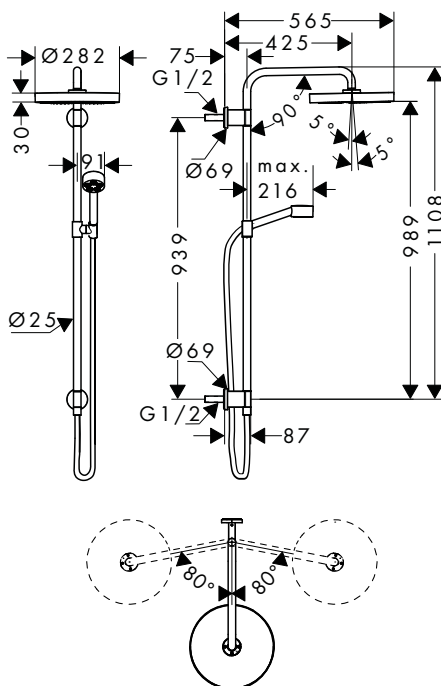

AXOR One Showerpipe 280 1jet pod omítku

Vlastnosti

/ obsahuje: hlavová sprcha, ruční sprcha, nástěnné připojení, sprchová hadice, držák ruční sprchy, sprchová tyč
/ hlavová sprcha AXOR One 280 1jet
/ velikost horní sprchy: 280 mm
/ druhy proudu horní sprchy: kombinace PowderRain a Rain
/ vyžaduje baterii pro 2 spotřebiče

/ ruční sprcha s proudem: PowderRain
/ průtokové množství ruční sprchy při 3 barech: 8,3 l/min
/ Maximální průtok pro Showerpipe při 3 barech: 12,7 l/min
/ minimální průtokový tlak: 2 bar
/ minimální provozní tlak: 1,5 barů
/ maximální provozní tlak: 10 barů

/ kulový kloub: nastavitelný úhel horní sprchy
/ možnost plynulého nastavení úhlu sklonu držáku sprchy
/ typ montáže: pod omítku
/ průměr sprchové tyče: 25 mm
/ držák ruční sprchy s nastavitelnou výškou
/ otočné rameno sprchy
/ Rozměr přívodů: DN15

Techniky

Druhy proudů

Povrch	Obj.č.	EUR
chrom	48790000	1.425,20
kartáčovaný bronz	48790140	2.137,80
kartáčovaný černý chrom	48790340	2.137,80
matná černá	48790670	1.995,20
matná bílá	48790700	1.995,20
leštěný vzhled zlata	48790990	2.137,80
AXOR FinishPlus*	48790XXX	XXX

obsah balení:

	Obsaženo v	Obj.č.
ruční sprcha 75 1jet EcoSmart	48790XXX	48651XXX
Sprchová hadice 1,60 m	48790XXX	28626XXX

⚠ k instalaci nutné:

	Obj.č.	EUR
Základní těleso pro Showerpipe	48798180	178,20

volitelné doplňky:

	Povrch	Obj.č.	EUR
modul termostatu pod omítku pro 2 spotřebiče	chrom	45712000	1.125,30
	kartáčovaný bronz	45712140	1.688,00
	kartáčovaný černý chrom	45712340	1.688,00
	matná černá	45712670	1.500,20
	matná bílá	45712700	1.575,20
	leštěný vzhled zlata	45712990	1.688,00
	AXOR FinishPlus*	45712XXX	XXX