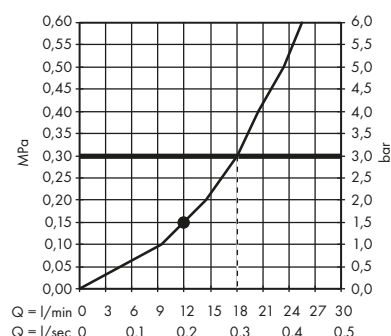

1. Intense PowderRain
2. PowderRain

· Horní sprcha 250 2jet s přívodem od stropu
35297000

1. PowderRain
2. Intense PowderRain

· Horní sprcha 250 2jet na strop
35298000

1. PowderRain
2. Intense PowderRain

· Horní sprcha 250 1jet se sprchovým ramenem
35284000