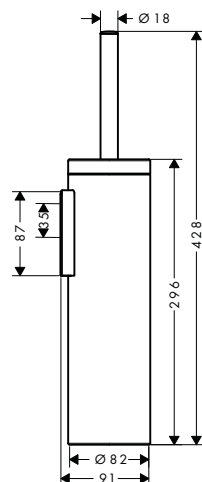

AXOR Universal Circular držák na WC kartáč nástěnný

Vlastnosti

/ pro zavěšení na stěnu
/ materiál: kov
/ materiál vložky: matný plast

/ s krycím poklopem
/ s vyjímatelnou vložkou
/ s upevňovacím materiálem

/ skryté upevnění
/ rozteč otvorů 35 mm
/ průměr vrtaného otvoru: 6 mm

Povrch	Obj.č.	EUR
chrom	42855000	190,00
matná černá	42855670	266,10
matná bílá	42855700	266,10
AXOR FinishPlus*	42855XXX	XXX

volitelné doplňky:

Náhradní WC kartáč bez držátka

Povrch	Obj.č.	EUR
černá	40068000	20,90

Náhradní WC kartáč bez držátka

bílá	40088000	20,90

AXOR Universal Circular zásobník na kosmetické kapesníčky

Vlastnosti

/ pro zavěšení na stěnu
/ upevnění šroubem
/ materiál: kov, plast

/ s upevňovacím materiálem
/ skryté upevnění
/ rozteč otvorů 200 mm

/ průměr vrtaného otvoru: 6 mm