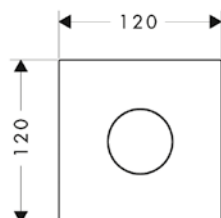

Uzavírací ventil 120/120 s podomítkovou instalací, hranatá verze

⚠ k instalaci nutné (vyberte položku):		Obj.č.	EUR
	Základní těleso 40 l/min pro podomítkovou instalaci uzavíracího ventilu, keramika	16974180	109,70
	Základní těleso 130 l/min pro uzavírací ventil s podomítkovou instalací, včetně	16970180	114,60
volitelné doplňky:		Obj.č.	EUR
	Prodloužení 25 mm	92990000	57,80

Uzavírací a přepínací ventil Trio/Quattro 120/120 s podomítkovou instalací

Vlastnosti

/ 3 spotřebiče: při volné instalaci (odskok větší než 10 mm) se doporučuje použití základního tělesa #15930180

/ 2 spotřebiče: při přímé instalaci (10 mm odskok) je nutné použít zákl. těleso # 36770180

/ 2 spotřebiče: u prostorové instalace (odskok větší než 10 mm) je nutné použít zákl. těleso # 15981180
/ současné využití 2 spotřebičů

Certifikáty/prohlášení

Povrch	Obj.č.	EUR
chrom	10932000	364,40
AXOR FinishPlus*	10932XXX	XXX

⚠ k instalaci nutné (vyberte položku):		Obj.č.	EUR
	Základní těleso pro Quattro, čtyřcestný přepínač s podomítkovou instalací	16930180	328,20
	Základní těleso pro Trio, uzavírací a přepínací ventil s podomítkovou instalací	16982180	208,30
	Základní těleso pro uzavírací a přepínací ventil Trio 120/120 s podomítkovou instalací	36770180	328,00