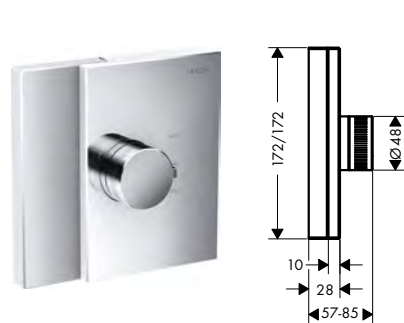

Termostatické moduly Select s podomítkovou instalací

obsah balení:		Obsaženo v	Obj.č.	
	AXOR Starck sprchová hadice s kovovým efektem 1,25 m s válcovými matkami	46700XXX 46701XXX 46710XXX 46711XXX 46720XXX 46721XXX 46730XXX 46731XXX	28282XXX	
k instalaci nutné:		pro	Obj.č.	EUR
	Základní těleso pro termostatický modul Select pro 2 spotřebiče	46700XXX 46701XXX	18310180	970,20
	Základní těleso pro termostatický modul Select pro 3 spotřebiče	46710XXX 46711XXX	18311180	1.131,80
	Základní těleso pro termostatický modul Select pro 4 spotřebiče	46720XXX 46721XXX	18312180	1.293,40
	Základní těleso pro termostatický modul Select pro 5 spotřebičů	46730XXX 46731XXX	18313180	1.455,10

Termostaty HighFlow s podomítkovou instalací

Vlastnosti všech variant

/ termostatická kartuše
/ maximální průtokové množství při 3 barech:
59 l/min
/ minimální provozní tlak: 1 bar

/ maximální provozní tlak: 10 barů
/ Bezpečnostní pojistka při 40 °C
/ nastavitelné omezení teploty
/ zpětný ventil

/ s odhlučněním
/ dostupné v kartáčovaných povrchových úpravách