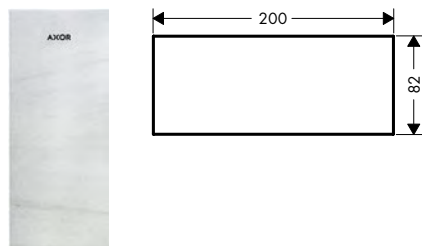

Destičky z mramoru Lasa Covelano Vena Oro

Vlastnosti všech variant

/ materiál: mramor
/ demontovatelné

117

200

245

Přehled dalších variant

Délka (mm)	Povrch	Obj.č.	EUR
117	● mramor Lasa Covelano Vena Oro	47911000	395,50
200	● mramor Lasa Covelano Vena Oro	47909000	395,50
245	● mramor Lasa Covelano Vena Oro	47910000	514,10

Destičky z mramoru Nero Marquina

Vlastnosti všech variant

/ materiál: mramor
/ demontovatelné

117

200

245

Přehled dalších variant

Délka (mm)	Povrch	Obj.č.	EUR
117	● mramor Nero Marquina	47915000	395,50
200	● mramor Nero Marquina	47913000	388,10
245	● mramor Nero Marquina	47914000	514,10