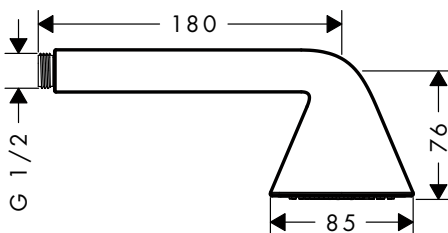

Ruční sprcha 85 1jet

Vlastnosti

/ velikost sprchové hlavice: 85 mm
/ typ proudu: Rain
/ maximální průtokové množství při 3 barech: 9 l/min

/ minimální průtokový tlak: 1 bar
/ s vnitřním vedením vody
/ oplachovatelné sítkové těsnění
/ spojovací závit G 1/2

/ vhodné pro průtokový ohřívač

Udržitelnost

Techniky

Druhy proudů

Povrch	Obj.č.	EUR
chrom	26025000	123,20
AXOR FinishPlus*	26025XXX	XXX

Ruční sprchy 3jet

Vlastnosti všech variant

/ velikost sprchové hlavice: 125 mm
/ typ proudu: Rain, RainAir, WhirlAir
/ pohodlná volba proudu tlačítkem Select

/ s vnitřním vedením vody
/ oplachovatelné sítkové těsnění
/ spojovací závit G 1/2

/ vhodné pro průtokový ohřívač