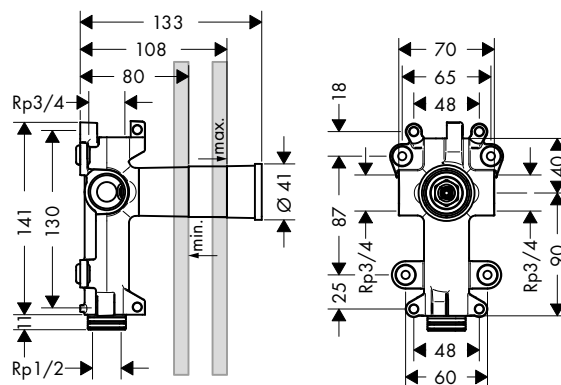

Základní těleso pro sprchový modul 120/120 s podomítkovou instalací

Vlastnosti

/ při přímém propojení slouží současně pro vedení vody, případně pro přesné dodržení měř montáže / připojení vpravo nebo vlevo
/ zvukově oddělená montáž