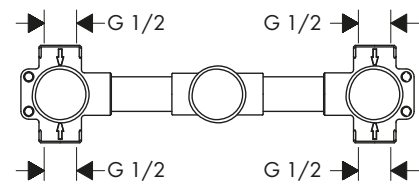

Certifikáty/prohlášení

Obj.č.	EUR
10303180	279,40

volitelné doplňky:

Těsnící manžeta

Obj.č.	EUR
96383000	37,70

Prodloužení 25 mm, sada pro základní těleso 3-otvorové umyvadlové baterie pro nástěnnou montáž