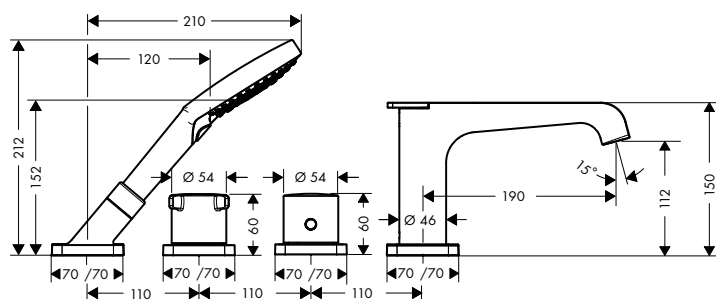

Povrch	Obj.č.	EUR
chrom	36411000	1.375,80
kartáčovaný bronz	36411140	2.063,70
kartáčovaný černý chrom	36411340	2.063,70
matná černá	36411670	1.926,10
AXOR FinishPlus*	36411XXX	XXX

obsah balení:

AXOR ShowerSolutions Ruční sprcha 120 3jet

Obsaženo v

36411XXX

Obj.č.

26050XXX

k instalaci nutné:

Základní těleso pro 4-otvorovou termostatickou baterii na okraj vany

Obj.č.

15482180

EUR

1.303,30