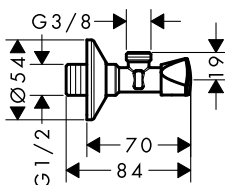

Rohový ventil E, G 3/8

Vlastnosti

/ rozměr přívodů vstupu: G 1/2

/ rozměr přívodů výstupu: G 3/8

/ balení: 1 kus

Povrch	Obj.č.	EUR
● chrom	51312000	19,70