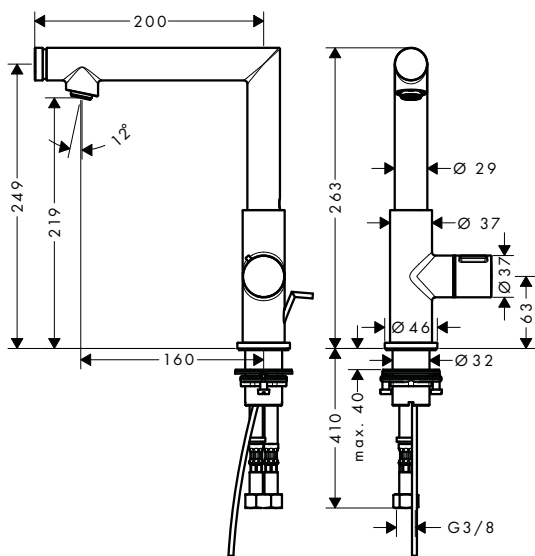

Umyvadlová baterie Select 220 s odtokovou soupravou s táhlem

Vlastnosti

/ obsahuje: umyvadlová baterie, odtoková souprava
/ ComfortZone 220
/ vzdálenost výtoku: 160 mm
/ výška výtoku: 219 mm
/ rozsah otáčení 110°

/ typ proudu: normální proud
/ maximální průtokové množství při 3 barech: 5 l/min
/ ventil Select Start/Stop pro ovládání spotřebičů
/ nastavitelné omezení teploty
/ oddělení ovládání teploty a otevírání/zavírání

/ vhodné pro průtokové ohřivače vody
/ odtoková souprava s táhlem G 1 1/4
/ způsob montáže: Přípojky G 3/8
/ Rozměr přívodů: DN 15
/ EU taxonomie: max. 6 l/min - podstatný přínos pro životní prostředí (SC)

Udržitelnost

Techniky

Povrch	Obj.č.	EUR
chrom	45016000	664,70
kartáčovaný černý chrom	45016340	997,00
kartáčovaný nikl	45016820	997,00
AXOR FinishPlus*	45016XXX	XXX