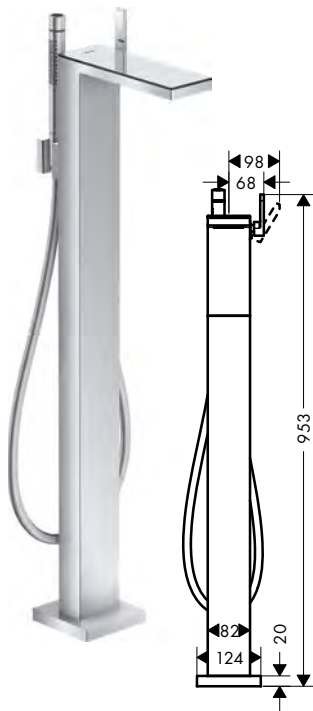

Pákové vanové baterie volně stojící na podlaze

Vlastnosti všech variant

/ výtok: 196 mm

/ druh proudu baterie: normální proud

/ ruční sprcha s proudem: Rain, Mono

/ maximální průtokové množství při 3 barech: 20 l/min

/ průtokové množství pro vanový výtok při 3 barech: 20 l/min

/ průtokové množství ruční sprchy při 3 barech: 13 l/min

/ keramická kartuše M35 S

/ nastavitelné omezení teploty

/ přepínač s automatickým resetováním

/ zpětný ventil

/ Rozměr přívodů: DN15

/ způsob montáže: základní těleso

/ stojánková montáž

/ minimální provozní tlak: 1 bar

/ maximální provozní tlak: 10 barů

s destičkou