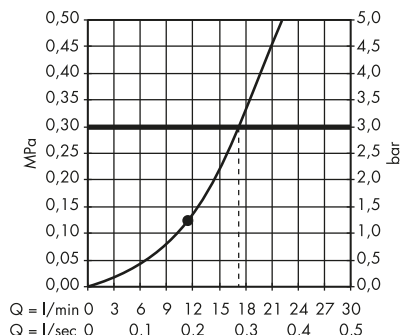

· Taliřová horní sprcha 240 1jet
28474000, 28474340, 28474820