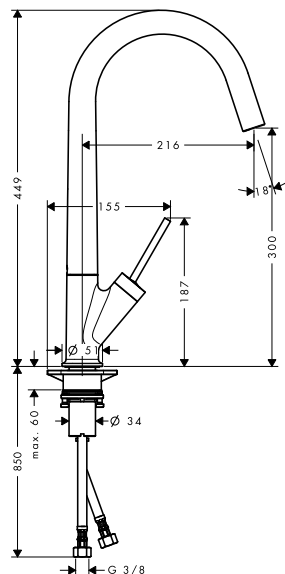

AXOR Starck Pákové kuchyňské baterie s otočným výtokem

Vlastnosti všech variant

/ ComfortZone 300
/ rozsah otáčení nastavitelný do 3 rozmezí 110°, 150° nebo 360°

/ Rozměr přívodů: DN15
/ keramická kartuše s joystickem
/ způsob montáže: Přípojky G 3/8

/ integrovaný zpětný ventil
/ vhodné pro průtokové ohřivače vody

Udržitelnost

Techniky

Druhy proudů

Přehled dalších variant

ComfortZone	Druhy proudů	EcoSmart	Max. průtokové množství - 3 bar (l/min)	Povrch	Obj.č.	EUR
300	normální proud	–	15	chrom vzhled nerez AXOR FinishPlus*	10822000 10822800 10822XXX	606,80 821,30 XXX
300	laminární proud	■	4,5	chrom vzhled nerez AXOR FinishPlus*	12801000 12801800 12801XXX	606,80 910,20 XXX

AXOR Starck Pákové kuchyňské baterie s vytahovací sprškou

Vlastnosti všech variant

/ ComfortZone 270
/ rozsah otáčení nastavitelný ve dvou krocích na 110° / 150°
/ sprchový proud, laminární proud

/ aretovatelný sprchový proud, zpětné nastavení proudu stisknutím tlačítka
/ Magnetický sprchový držák MagFit
/ rychlá připojovací hadice
/ Rozměr přívodů: DN15

/ keramická kartuše s joystickem
/ způsob montáže: Přípojky G 3/8
/ integrovaný zpětný ventil
/ délka prodloužení do 50 cm