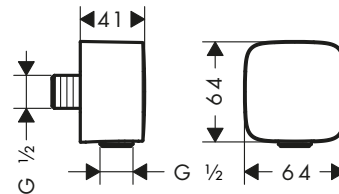

Přípojky hadice

Vlastnosti všech variant

/ zpětný ventil

/ způsob montáže: G 1/2

kulaté

čtverec

softsquare

Přehled dalších variant