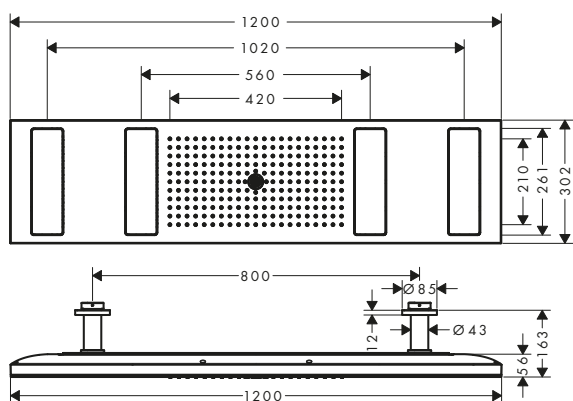

Rozměrové výkresy

ShowerHeaven 1200/300 4jet s osvětlením 3500 K