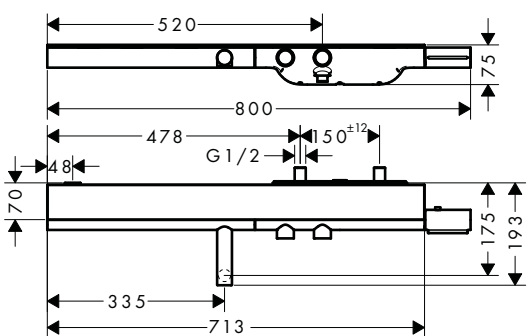

Vanové termostaty pro instalaci na stěnu

Vlastnosti všech variant

- / 2 funkce
- / současné využití 2 spotřebičů
- / Tlačítko Select pro ovládání funkce zap/vyp pro 2 spotřebiče
- / ventil Select Start/Stop pro ovládání spotřebičů, termostatická kartuše
- / maximální průtokové množství při 3 barech: 21 l/min
- / průtokové množství pro vanový výtok při 3 barech: 21 l/min
- / průtokové množství ruční sprchy při 3 barech: 13 l/min
- / Bezpečnostní pojistka při 40 °C
- / nastavitelné omezení teploty
- / zpětný ventil
- / s vestavěnou bezpečnostní kombinací EN 1717
- / s odhlučněním
- / materiál madla: kov
- / polička vyrobená z bezpečnostního skla
- / povrch poličky: zrcadlové sklo
- / způsob montáže: G 1/2
- / vzdálenost středu: 150 mm ± 12 mm
- / filtr nečistot je součástí balení
- / termostat je dodáván s tlačítky ruční sprchy a vany

800