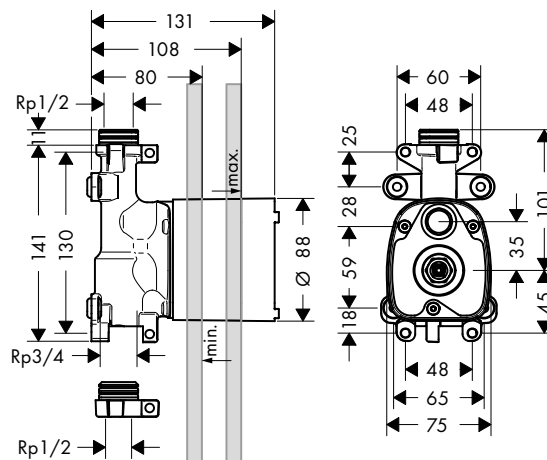

Základní těleso pro modul ruční sprchy 120/120 s podomítkovou instalací

Vlastnosti

/ Rozměr přívodů: DN15

/ průtokové množství při volném průtoku: 30 l/min

/ keramický ventil 180°

/ možná je vodorovná nebo svislá instalace

/ zvukově oddělená montáž

/ při přímém propojení slouží k vedení vody a k přesnému dodržení měř montáže

Certifikáty/prohlášení

Obj.č.	EUR
10650180	248,20

Základní těleso uBox universal pro vrchní sady pro standardní instalaci

Vlastnosti

/ obsahuje: základní sada, sifon, předmontovaná těsnící membrána, desky pro výškové nastavení, krytka ochrany potěru

/ oblast použití: novostavba, renovace

/ vodní těsnění: 50 mm

/ minimální stavební výška: 75 mm

/ odtoková kapacita se sifonem: až 33 l/min

/ odtoková kapacita se systémem Dryphon: až 55 l/min

/ průměr připojení: DN50

/ směr výtoku: vodorovné

/ připojení: třístranné

/ snadné uchycení k podlaze pomocí montážní laminátové desky

/ výškově nastavitelné pomocí pěnových desek

/ typ montáže: pro zavěšení na stěnu, volně v podlaze

/ snadno čistitelný sifon

/ demontovatelný sifon

/ vhodný pro zvukotěsnou montáž