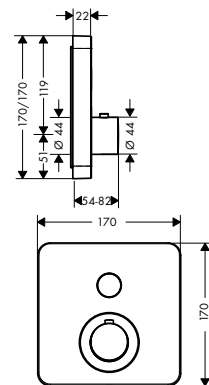

softsquare

Certifikáty/prohlášení

Přehled dalších variant

Tvar	Povrch	Obj.č.	EUR
kulaté	chrom	36722000	800,00
	kartáčovaný nikl	36722820	1.200,00
	AXOR FinishPlus*	36722XXX	XXX
čtvercové	chrom	36714000	800,00
	AXOR FinishPlus*	36714XXX	XXX
softsquare	chrom	36705000	800,00
	AXOR FinishPlus*	36705XXX	XXX

Další informace o tomto produktu naleznete na další stránce.