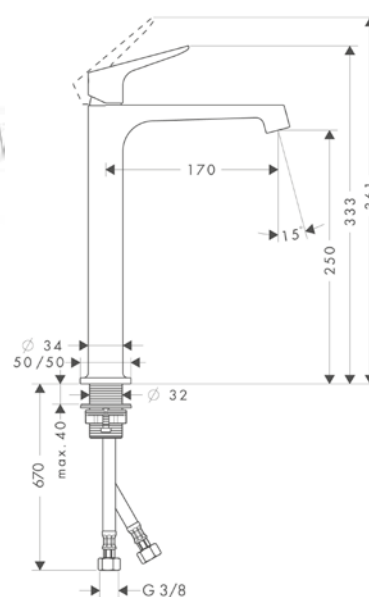

Páková umyvadlová baterie 70 pro umývátku, s odtokovou soupravou s táhlem

Vlastnosti

- / obsahuje: páková umyvadlová baterie, odtoková souprava
- / ComfortZone 70
- / vzdálenost výtoku: 104 mm
- / výška výtoku: 71 mm
- / varianta rukojeti: páková rukojeť
- / typ proudu: normální proud
- / maximální průtokové množství při 3 barech: 5 l/min
- / keramická kartuše
- / nastavitelné omezení teploty
- / vhodné pro průtokové ohřívače vody
- / odtoková souprava s táhlem G 1
- / způsob montáže: Přípojky G 3/8
- / Rozměr přívodů: DN15
- / EU taxonomie: max. 6 l/min - podstatný přínos pro životní prostředí (SC)

Udržitelnost

Techniky

Povrch	Obj.č.	EUR
chrom	34016000	433,80
AXOR FinishPlus*	34016XXX	XXX

Pákové umyvadlové baterie

Vlastnosti všech variant

- / obsahuje: páková umyvadlová baterie, odtoková souprava
- / varianta rukojeti: páková rukojeť
- / typ proudu: normální proud
- / maximální průtokové množství při 3 barech: 5 l/min
- / keramická kartuše
- / nastavitelné omezení teploty
- / vhodné pro průtokové ohřívače vody
- / způsob montáže: Přípojky G 3/8
- / Rozměr přívodů: DN15
- / EU taxonomie: max. 6 l/min - podstatný přínos pro životní prostředí (SC)

100

250

Udržitelnost

Techniky

Certifikáty/prohlášení

Přehled dalších variant

ComfortZone	Vzdálenost výtoku (mm)	Výška výtoku baterie (mm)	Odtoková souprava	Pro umyvadlové mísy	Povrch	Obj.č.	EUR
100	128	100	táhlo	-	chrom	34010000	461,60
					AXOR FinishPlus*	34010XXX	XXX
100	128	100	neuzavíratelná	-	chrom	34017000	461,60
					AXOR FinishPlus*	34017XXX	XXX
250	170	250	neuzavíratelná	■	chrom	34127000	738,40
					AXOR FinishPlus*	34127XXX	XXX

Míry na rozměrových náčrtech jsou v mm.

Technická specifikace výrobků a měrné jednotky mohou být změněny.