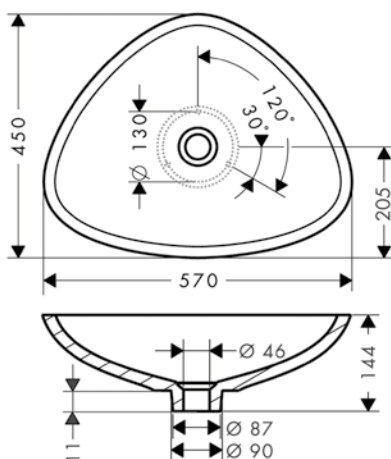

Povrch	Obj.č.	EUR
○ bílá	42305000	1.084,80

volitelné doplňky:

Odtoková souprava s neuzavíratelným odtokovým ventilem pro umyvadla

Povrch	Obj.č.	EUR
● chrom	51301000	53,20
● AXOR FinishPlus*	51301XXX	XXX

Míry na rozměrových náčrtech jsou v mm.

Technická specifikace výrobků a měrné jednotky mohou být změněny.