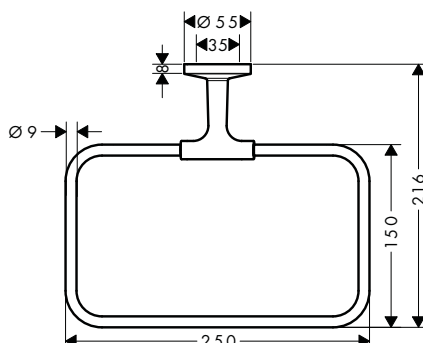

AXOR Universal Circular kruh na ručník

Vlastnosti

/ pro zavěšení na stěnu
/ materiál: kov
/ materiál držáku: kov

/ otočný
/ s upevňovacím materiálem
/ skryté upevnění

/ rozteč otvorů: 35 mm
/ průměr vrtaného otvoru: 6 mm