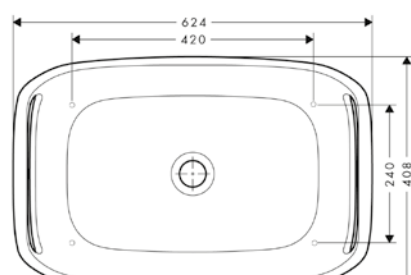

Povrch	Obj.č.	EUR
○ bílá	11300000	1.735,70

volitelné doplňky:

Odtoková souprava s neuzavíratelným odtokovým ventilem pro umyvadla

Povrch	Obj.č.	EUR
● chrom	51301000	53,20
● AXOR FinishPlus*	51301XXX	XXX