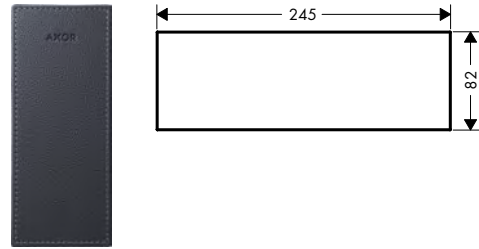

Destičky, kůže

Vlastnosti všech variant

/ materiál: kůže
/ demontovatelné

117

200

245

Přehled dalších variant

	Délka (mm)	Povrch	Obj.č.	EUR
	117	● kůže	47918000	395,50
	200	● kůže	47916000	388,10
	245	● kůže	47917000	514,10