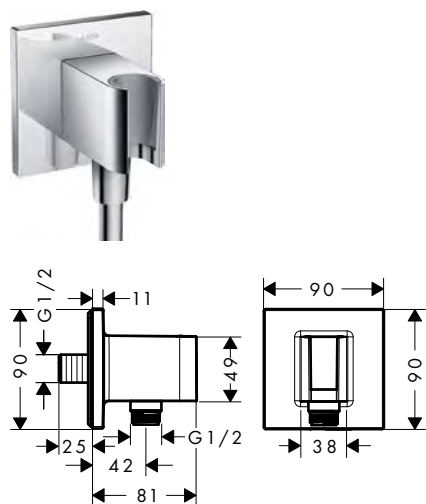

Páková sprchová baterie s podomítkovou instalací

volitelné doplňky:	Povrch	Obj.č.	EUR
Prodlužovací rozeta softsquare, jeden otvor	● chrom ● AXOR FinishPlus*	14971000 14971XXX	81,30 XXX
Prodloužení 25 mm pro základní těleso iBox universal		13587000	59,90
Sada montážních lišt pro iBox universal		93171000	42,50

Držáky Porter

Vlastnosti všech variant

- / současně slouží jako držák
- / kovové pouzdro s vnitřním přívodem vody z plastu
- / zpětný ventil
- / způsob montáže: G 1/2
- / pro sprchové hadice s kónickou matkou

čtverec

Přehled dalších variant

Tvar	Povrch	Obj.č.	EUR	
kulaté	● chrom	36733000	122,10	
	● kartáčovaný černý chrom	36733340	183,10	
	● matná černá	36733670	170,90	
	● AXOR FinishPlus*	36733XXX	XXX	
	● chrom	36734000	122,10	
čtvercové	● kartáčovaný černý chrom	36734340	183,10	
	● matná černá	36734670	170,90	
	● AXOR FinishPlus*	36734XXX	XXX	
	softsquare	● chrom	11626000	237,60
		● leštěný černý chrom	11626330	356,40
● kartáčovaný černý chrom		11626340	356,40	
● matná černá		11626670	332,60	
● AXOR FinishPlus*		11626XXX	XXX