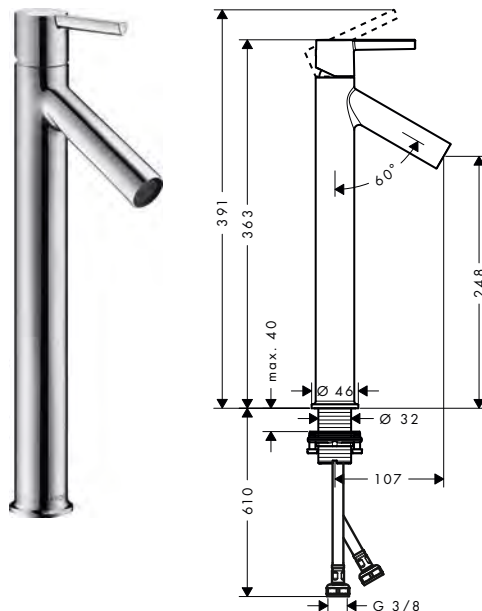

250

Udržitelnost

Techniky

Certifikáty/prohlášení

Přehled dalších variant

ComfortZone	Vzdálenost výtoku (mm)	Výška výtoku baterie (mm)	Odtoková souprava	CoolStart	Pro umyvadlové mísy	Max. průtokové množství - 3 bar (l/min)	Povrch	Obj.č.	EUR
100	103	95	táhlo	■	-	3,5	● chrom ● kartáčovaný černý chrom ● AXOR FinishPlus*	10007000 10007340 10007XXX	317,30 476,00 XXX
100	103	95	táhlo	-	-	5	● chrom ● kartáčovaný černý chrom ● AXOR FinishPlus*	10001000 10001340 10001XXX	317,30 476,00 XXX
100	103	95	neuzavíratelná	-	-	5	● chrom ● kartáčovaný černý chrom ● AXOR FinishPlus*	10003000 10003340 10003XXX	317,30 476,00 XXX
250	107	248	neuzavíratelná	-	■	5	● chrom ● kartáčovaný černý chrom ● AXOR FinishPlus*	10103000 10103340 10103XXX	461,60 692,50 XXX

i 10003XXX Tento výrobek je k dostání ve speciální povrchové úpravě kartáčované červené zlato jen přes poptávku AXOR Signature.