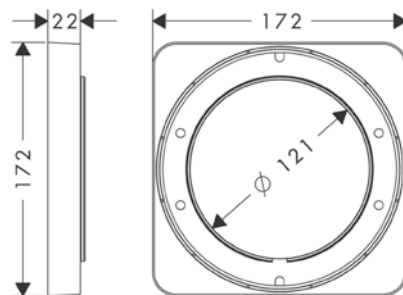

Povrch	Obj.č.	EUR
chrom	98860000	60,00
AXOR FinishPlus*	98860XXX	90,00

Prodlužovací rozeta kulatá, 1 otvor

Vlastnosti

/ pro situace s omezenou hloubkou pro podomítkovou instalaci

/ průměr: 170 mm
/ rozměr: o 18 mm vyšší než sériová rozeta

/ délka prodloužení: 33 mm