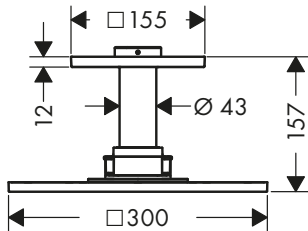

Horní sprchy 2jet, 1jet s přívodem od stropu

Vlastnosti všech variant

/ obsahuje: hlavová sprcha, přívod od stropu
/ dynamické trysky vodních proudů se za provozu vysouvají
/ materiál disku vodních proudů: kov
/ kovový přívod od stropu

/ délka přívodu od stropu: 100 mm
/ horní sprcha demontovatelná pro čištění
/ součástí je snadno snímatelná ServiceCard se sítkem pro čištění
/ montáž: strop

/ Rozměr přívodu: DN15
/ způsob montáže: základní těleso
/ vhodné pro průtokový ohřivač
/ není součástí dodávky: základní těleso

300/300