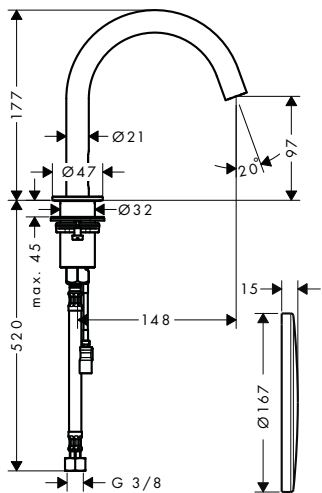

elektronická umyvadlová baterie s předem nastavenou teplotou napájení ze sítě 230 V

Vlastnosti

- / ComfortZone 100
- / výtok: 148 mm
- / typ proudu: normální proud
- / maximální průtokové množství při 3 barech: 3,5 l/min
- / teplota nastavitelná pomocí základní sady
- / vhodné pro průtokový ohřev
- / technika infračerveného senzoru
- / automatické nastavení prostředí infračerveného senzoru
- / nastavitelný optický dosah infračerveného senzoru (2 nastavení)
- / připojení na síť 230 V / 50 Hz
- / doba běhu: 10 s
- / možnost aktivace hygienického propláchnutí (automatický průtok vody)
- / četnost hygienického propláchnutí: 24 h
- / doba hygienického propláchnutí: 10 s
- / možnost aktivace trvalého proplachu (jednorázový průtok vody po dobu 180 sekund, vhodné pro tepelnou dezinfekci)
- / režim čištění: ruční zastavení vody pro čištění umyvadla
- / Rozměr přívodů: DN15
- / filtr nečistot v připojovací hadici