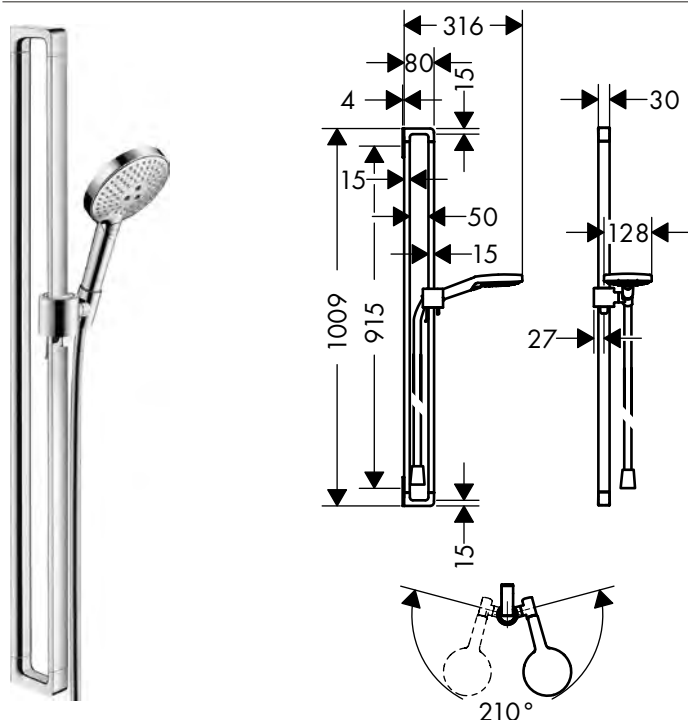

Sprchová sada 0,90 m s ruční sprchou 120 3jet

Vlastnosti

/ obsahuje: ruční sprcha, sprchová tyč, sprchová hadice, jezdec
/ velikost sprchové hlavice: 120 mm
/ typ proudu: Rain, RainAir, WhirlAir
/ pohodlná volba proudu tlačítkem Select

/ maximální průtokové množství při 3 barech: 15 l/min
/ minimální průtokový tlak: 1 bar
/ upevnění na stěnu: upevnění šroubem
/ kovové nástěnné podpěry

/ 30 mm šířka tyče
/ rozteč otvorů 915 mm
/ otočná koncovka zabraňuje zamotání hadice

Techniky

Druhy proudů

Povrch	Obj.č.	EUR
chrom	36735000	569,40
kartáčovaný bronz	36735140	854,10
kartáčovaný černý chrom	36735340	854,10
leštěný vzhled zlata	36735990	854,10
AXOR FinishPlus*	36735XXX	XXX

obsah balení:

	Obsaženo v	Obj.č.
AXOR ShowerSolutions Ruční sprcha 120 3jet	36735XXX	26050XXX
AXOR Citterio E Jezdec pro sprchovou tyč	36735XXX	92726XXX
Sprchová hadice 1,60 m	36735XXX	28626XXX

volitelné doplňky:

	Povrch	Obj.č.	EUR
AXOR Universal Doplňky Krytka pro lištu	chrom	42871000	71,00
	kartáčovaný bronz	42871140	106,40
	kartáčovaný černý chrom	42871340	106,40
	leštěný vzhled zlata	42871990	106,40
	AXOR FinishPlus*	42871XXX	XXX