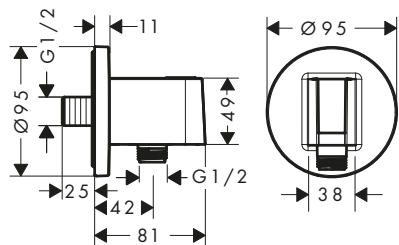

softsquare

Přehled dalších variant

Tvar	Povrch	Obj.č.	EUR
kulaté	chrom	36733000	122,10
	kartáčovaný černý chrom	36733340	183,10
	matná černá	36733670	170,90
	AXOR FinishPlus*	36733XXX	XXX

Míry na rozměrových náčrtech jsou v mm.

Technická specifikace výrobků a měrné jednotky mohou být změněny.