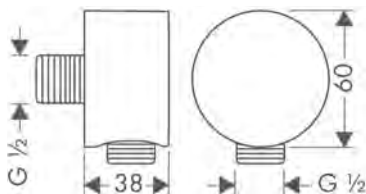

Přípojky hadice

Vlastnosti všech variant

/ zpětný ventil

/ způsob montáže: G 1/2

kulaté

čtverec

softsquare

Přehled dalších variant