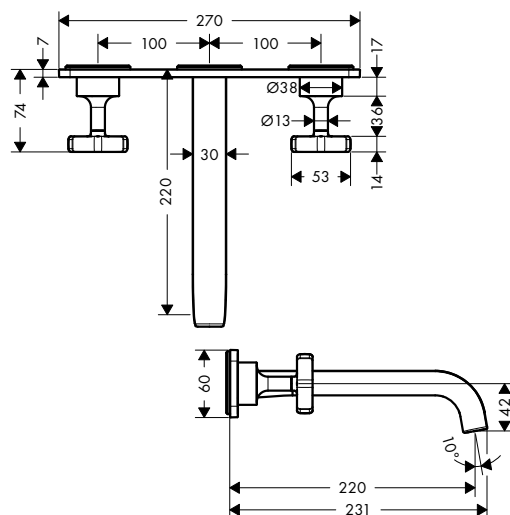

3-otvorová umyvadlová baterie 170 s rozetami a odtokovou soupravou s táhlem

volitelné doplňky:		Obj.č.	EUR
	Prodlužovací sada hadic pro 3-otvorovou umyvadlovou baterii	38959000	132,70

3-otvorové nástěnné umyvadlové baterie

Vlastnosti všech variant

/ obsahuje: 3-otvorová umyvadlová podomítková baterie, montáž na stěnu, odtoková souprava
/ vzdálenost výtoku: 220 mm
/ varianta rukojeti: kohout
/ typ proudu: laminární proud

/ maximální průtokové množství při 3 barech: 5 l/min
/ keramické ventily pro teplou a studenou vodu 180°
/ vhodné pro průtokové ohřívače vody

/ neuzavíratelná odtoková souprava
/ způsob montáže: základní těleso
/ Rozměr přívodů: DN 15
/ EU taxonomie: max. 6 l/min - podstatný přínos pro životní prostředí (SC)

s destičkou