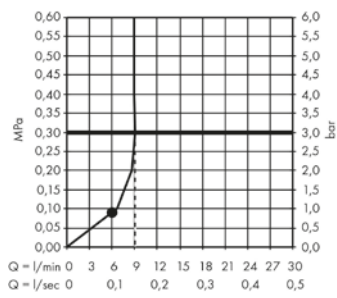

Ruční sprcha 75 1jet EcoSmart
48651820