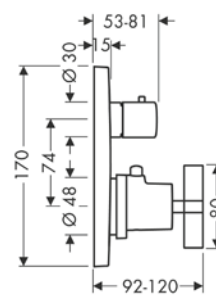

kříž

Přehled dalších variant

Verze rukojeti	Povrch	Obj.č.	EUR
páka	chrom	39720000	1.105,00
	kartáčovaný černý chrom	39720340	1.657,50
	AXOR FinishPlus*	39720XXX	XXX
kříž	chrom	39725000	1.105,00
	kartáčovaný černý chrom	39725340	1.657,50
	AXOR FinishPlus*	39725XXX	XXX

k instalaci nutné:		Obj.č.	EUR
	AXOR iBox universal Základní těleso	01700180	163,20

Další informace o tomto produktu naleznete na další stránce.