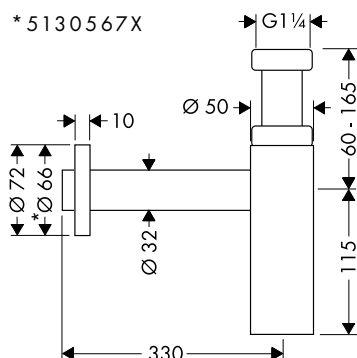

Designový sifon Flowstar S

Vlastnosti

/ vzdálenost nastavení 60 - 165 mm
/ vzdálenost ke stěně 330 mm

/ pachový sifon - výška stojaté vody je 75 mm
/ rozměr přívodů vstupu: G 1 1/4

Povrch	Obj.č.	EUR
chrom	51305000	108,30
kartáčovaný bronz	51305140	162,50
kartáčovaný černý chrom	51305340	162,50
matná černá	51305670	151,60
matná bílá	51305700	151,60
kartáčovaný nikl	51305820	162,50
leštěný vzhled zlata	51305990	162,50
AXOR FinishPlus*	51305XXX	XXX

Krytka

Vlastnosti

/ pro rohový ventil
/ balení: 1 kus

Povrch	Obj.č.	EUR
chrom	51306000	45,80
kartáčovaný bronz	51306140	68,70
kartáčovaný černý chrom	51306340	68,70
matná černá	51306670	64,10
matná bílá	51306700	64,10
kartáčovaný nikl	51306820	68,70
leštěný vzhled zlata	51306990	68,70
AXOR FinishPlus*	51306XXX	XXX

Rohový ventil s krytkou, výtok G 3/8

Vlastnosti

/ obsahuje: rohový ventil, víko
/ rozměr přívodů vstupu: G 1/2

/ rozměr přívodů výstupu: G 3/8
/ balení: 1 kus