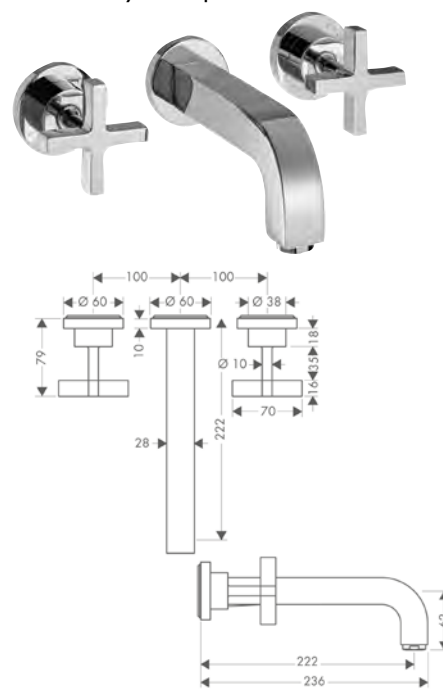

222 s křížovými rukojeťmi

Přehled dalších variant

Vzdálenost výtoku (mm)	Verze rukojeti	Povrch	Obj.č.	EUR
162	páka	chrom	39315000	703,80
		kartáčovaný černý chrom	39315340	1.055,70
		AXOR FinishPlus*	39315XXX	XXX
162	kříž	chrom	39313000	703,80
		kartáčovaný černý chrom	39313340	1.055,70
		AXOR FinishPlus*	39313XXX	XXX
222	páka	chrom	39147000	762,70
		kartáčovaný černý chrom	39147340	1.144,10
		AXOR FinishPlus*	39147XXX	XXX
222	kříž	chrom	39143000	762,70
		kartáčovaný černý chrom	39143340	1.144,10
		AXOR FinishPlus*	39143XXX	XXX

k instalaci nutné:		Obj.č.	EUR
Základní těleso		10303180	279,40