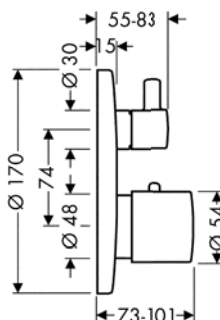

Certifikáty/prohlášení

Povrch	Obj.č.	EUR
chrom	38720000	927,90
kartáčovaný černý chrom	38720340	1.391,80
kartáčovaný nikl	38720820	1.391,80
AXOR FinishPlus*	38720XXX	XXX

! k instalaci nutné:

AXOR iBox universal Základní těleso

Obj.č.	EUR
01700180	163,20

Další informace o tomto produktu naleznete na další stránce.