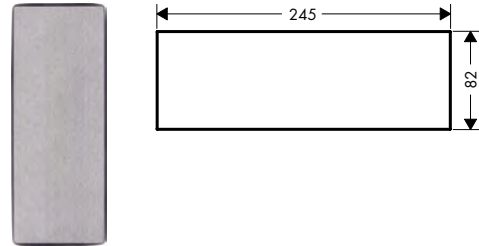

Destičky, kůže

Vlastnosti všech variant

/ materiál: kůže
/ demontovatelné

117

200

245

Přehled dalších variant

	Délka (mm)	Povrch	Obj.č.	EUR
	117	● kůže	47918000	395,50
	200	● kůže	47916000	388,10
	245	● kůže	47917000	514,10

Montážní nosné destičky

Vlastnosti všech variant

/ pro připevnění vlastních materiálů (např. obklad) na produkty AXOR MyEdition bez destičky je nutné použít nosnou destičku
/ tloušťka materiálu: doporučeno je 3-5 mm (individuální materiál)

/ materiál: nerezová ocel
/ pro přesné umístění vlastního materiálu na nosnou destičku je zapotřebí odpovídající šablona AXOR MyEdition
/ demontovatelné

/ není součástí dodávky: vlastní materiál (např. obklad) lepidlo

117

200

245

Přehled dalších variant

	Délka (mm)	Obj.č.	EUR
	117	47923000	28,10
	200	47921000	31,30
	245	47922000	35,70

⚠ k instalaci nutné:		pro	Obj.č.	EUR
	šablona 117	47923XXX	47924000	40,10
	šablona 200	47921XXX	47925000	46,90
	šablona 245	47922XXX	47926000	55,60