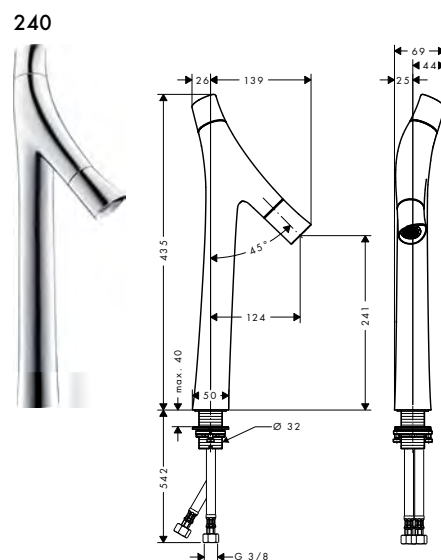

Udržitelnost

Techniky

Přehled dalších variant

ComfortZone	Vzdálenost výtoku (mm)	Výška výtoku baterie (mm)	Odtoková souprava	Pro umyvadlové mísy	Povrch	Obj.č.	EUR
80	116	83	táhlo	-	chrom	12010000	602,40
					AXOR FinishPlus*	12010XXX	XXX
80	116	83	neuzavíratelná	-	chrom	12011000	602,40
					AXOR FinishPlus*	12011XXX	XXX
170	116	168	neuzavíratelná	■	chrom	12012000	760,60
					AXOR FinishPlus*	12012XXX	XXX

Míry na rozměrových náčrtech jsou v mm.

Technická specifikace výrobků a měrné jednotky mohou být změněny.