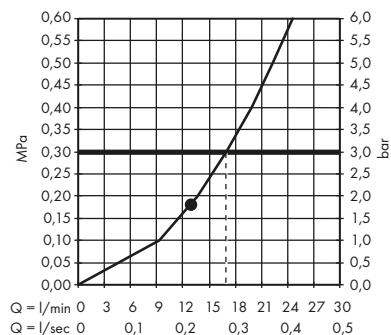

· Horní sprcha 250/250 1jet s přívodem od stropu
35308000

· Horní sprcha 250/250 1jet na strop
35309000

· Horní sprcha 240/240 1jet, pod strop
10924000

1. S omezovačem průtoku (12 l / min)
2. S omezovačem průtoku (25 l / min)