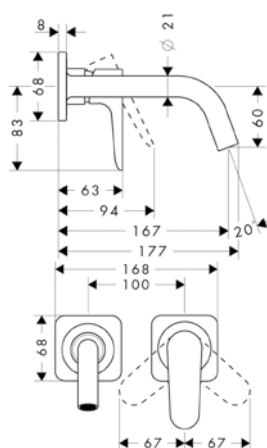

Pákové umyvadlové baterie s podomítkovou instalací s rozetami

Vlastnosti všech variant

/ obsahuje: páková umyvadlová baterie nástěnná pod omítku, odtoková souprava
/ varianta rukojeti: páková rukojeť
/ typ proudu: normální proud
/ maximální průtokové množství při 3 barech: 5 l/min

/ keramická kartuše
/ nastavitelné omezení teploty
/ vhodné pro průtokové ohřívače vody
/ neuzavíratelná odtoková souprava
/ způsob montáže: základní těleso
/ Rozměr přívodů: DN15

/ rukojeť může být umístěna vpravo nebo vlevo, v závislosti na instalaci základního tělesa
/ EU taxonomie: max. 6 l/min - podstatný přínos pro životní prostředí (SC)

167