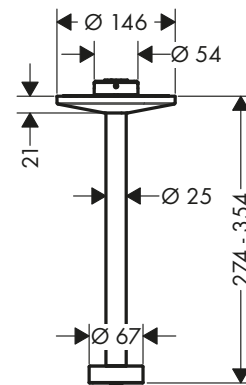

pro horní sprchu 280, 2 jet