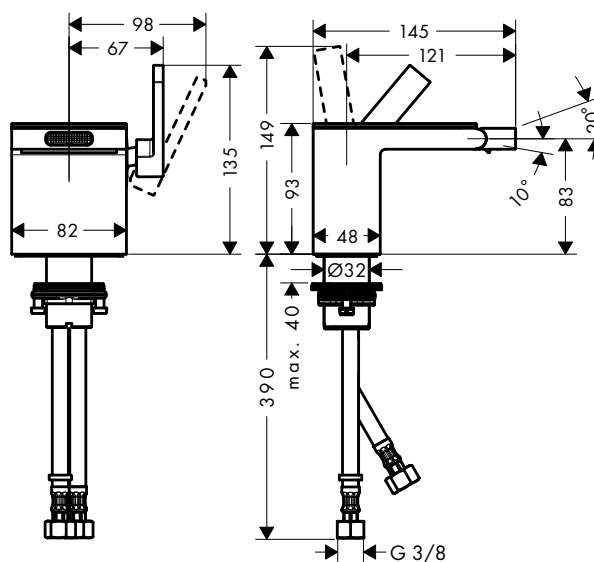

bez destičky

Přehled dalších variant

Výtok (mm)	Výška baterie (mm)	Provedení	Povrch	K dispozici od	Obj.č.	EUR
121	83	s destičkou	chrom/zrcadlové sklo		47210000	1.034,90
			chrom/černé sklo		47210600	1.034,90
			matná černá / černé sklo	1.Q/2024	47210670	1.448,70
121	83	bez destičky	chrom		47212000	902,80
			kartáčovaný bronz		47212140	1.354,30
			kartáčovaný černý chrom		47212340	1.354,30
			matná černá	1.Q/2024	47212670	1.264,00
			AXOR FinishPlus*		47212XXX	XXX

obsah balení:	Obsaženo v	Obj.č.
páková bidetová baterie s odtokovou soupravou Push-Open bez destičky	47210XXX	47212XXX
destička 117 sklo	47210XXX	47902XXX