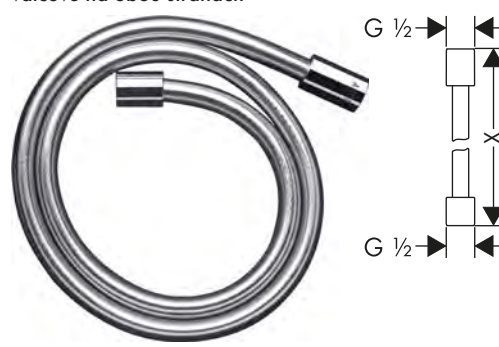

válcové na obou stranách

Certifikáty/prohlášení

Přehled dalších variant

Matka sprchové hadice	Délka (m)	Povrch	Obj.č.	EUR
kónické na obou stranách	2,00	chrom	28624000	40,60
		kartáčovaný bronz	28624140	61,00
		kartáčovaný černý chrom	28624340	61,00
		matná černá	28624670	56,70
		kartáčovaný nikl	28624820	61,00
		leštěný vzhled zlata	28624990	61,00
		AXOR FinishPlus*	28624XXX	XXX
		AXOR FinishPlus*	28624XXX	XXX
kónické na obou stranách	1,60	chrom	28626000	38,20
		kartáčovaný bronz	28626140	57,20
		kartáčovaný černý chrom	28626340	57,20
		matná černá	28626670	53,30
		kartáčovaný nikl	28626820	57,20
		leštěný vzhled zlata	28626990	57,20
		AXOR FinishPlus*	28626XXX	XXX
		AXOR FinishPlus*	28626XXX	XXX

Další informace o tomto produktu naleznete na další stránce.