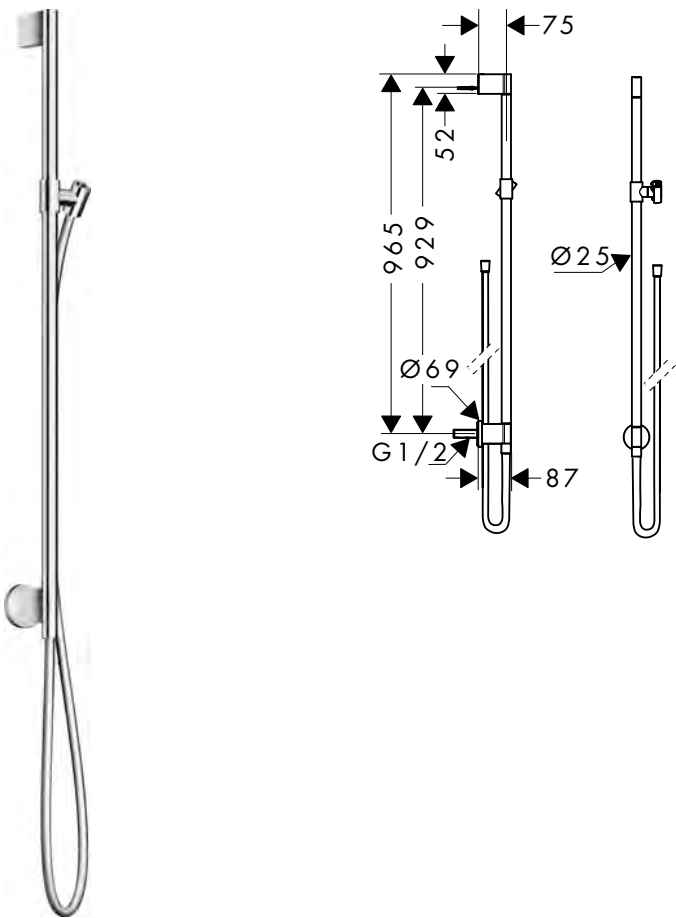

sprchová sada 75 1jet EcoSmart s nástěnným připojením

obsah balení:	Obsaženo v	Obj.č.
sprchová hadice s kovovým efektem 1,60 m s válcovými matkami	48791XXX	28286XXX

sprchová tyč s nástěnným připojením a sprchovou hadicí 1,60 m

Vlastnosti

/ obsahuje: sprchová tyč, jezdec, nástěnné připojení, sprchová hadice
/ otočná koncovka zabraňuje zamotání hadice
/ držák sprchy: pro sprchové hadice s kónickou matkou

/ délka tyče: 965 mm
/ průměr sprchové tyče: 25 mm
/ profilová trubka: kulaté
/ rozteč otvorů: 929 mm
/ kovový držák ruční sprchy

/ plynule nastavitelný jezdec
/ kovové nástěnné podpěry

Povrch	Obj.č.	EUR
chrom	48792000	308,80
kartáčovaný bronz	48792140	463,20
kartáčovaný černý chrom	48792340	463,20
matná černá	48792670	432,30
matná bílá	48792700	432,30
leštěný vzhled zlata	48792990	463,20
AXOR FinishPlus*	48792XXX	XXX

obsah balení:	Obsaženo v	Obj.č.
Sprchová hadice 1,60 m	48792XXX	28626XXX
sprchová hadice s kovovým efektem 1,60 m s válcovými matkami	48792XXX	28286XXX