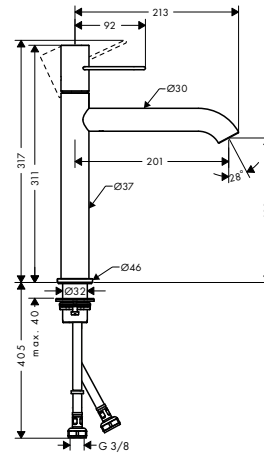

Pákové umyvadlové baterie s třmenovou rukojetí

Vlastnosti všech variant

/ obsahuje: páková umyvadlová baterie, odtoková souprava
/ typ proudu: normální proud
/ maximální průtokové množství při 3 barech: 5 l/min

/ keramická kartuše
/ nastavitelné omezení teploty
/ vhodné pro průtokové ohřívače vody
/ způsob montáže: Přípojky G 3/8
/ Rozměr přívodů: DN15

/ EU taxonomie: max. 6 l/min - podstatný přínos pro životní prostředí (SC)

70

100

190

250

Udržitelnost

Techniky

Certifikáty/prohlášení

Přehled dalších variant

ComfortZone	Vzdálenost výtoku (mm)	Výška výtoku baterie (mm)	Odtoková souprava	Pro umyvadlové mísy	Povrch	Obj.č.	EUR
70	111	72	neuzavíratelná	-	chrom	38021000	373,20
					kartáčovaný černý chrom	38021340	559,90
					kartáčovaný nikl	38021820	559,90
					AXOR FinishPlus*	38021XXX	XXX
100	127	98	táhlo	-	chrom	38023000	386,70
					kartáčovaný černý chrom	38023340	580,00
					kartáčovaný nikl	38023820	580,00
					AXOR FinishPlus*	38023XXX	580,10
100	127	98	neuzavíratelná	-	chrom	38026000	XXX
					kartáčovaný černý chrom	38026340	580,00
					kartáčovaný nikl	38026820	580,00
					AXOR FinishPlus*	38026XXX	XXX