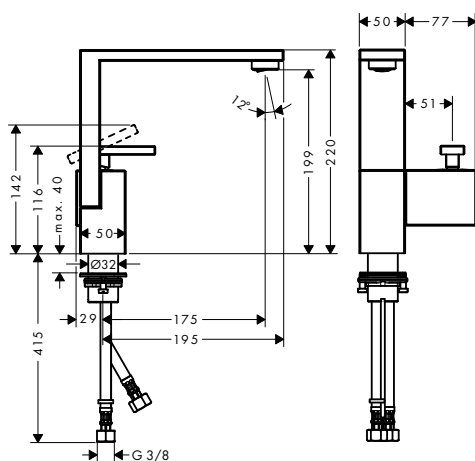

Pákové umyvadlové baterie

Vlastnosti všech variant

/ obsahuje: páková umyvadlová baterie, odtoková souprava
/ varianta rukojeti: páková rukojeť
/ typ proudu: normální proud
/ maximální průtokové množství při 3 barech: 5 l/min

/ keramická kartuše
/ nastavitelné omezení teploty
/ vhodné pro průtokové ohřivače vody
/ odtoková souprava Push-Open G 1¼
/ materiál odtokové soupravy: kov
/ způsob montáže: Přípojky G ¾

/ Rozměr přívodů: DN15
/ EU taxonomie: max. 6 l/min - podstatný přínos pro životní prostředí (SC)

Udržitelnost

Techniky

Přehled dalších variant

ComfortZone	Výtok (mm)	Výška baterie (mm)	Pro umyvadlové mísy	Provedení	Povrch	Obj.č.	EUR
130	160	131	–	hladký povrch	chrom AXOR FinishPlus*	46010000 46010XXX	1.094,30 XXX
130	160	131	–	diamantový brus	chrom AXOR FinishPlus*	46011000 46011XXX	1.203,70 XXX
190	175	199	–	hladký povrch	chrom AXOR FinishPlus*	46020000 46020XXX	1.415,90 XXX
190	175	199	–	diamantový brus	chrom AXOR FinishPlus*	46021000 46021XXX	1.557,60 XXX
280	180	282	■	hladký povrch	chrom AXOR FinishPlus*	46030000 46030XXX	1.422,30 XXX
280	180	282	■	diamantový brus	chrom AXOR FinishPlus*	46031000 46031XXX	1.565,30 XXX

Tento produkt není k dispozici ve speciálních kartáčovaných úpravách.

Míry na rozměrových náčrtech jsou v mm.

Technická specifikace výrobků a měrné jednotky mohou být změněny.