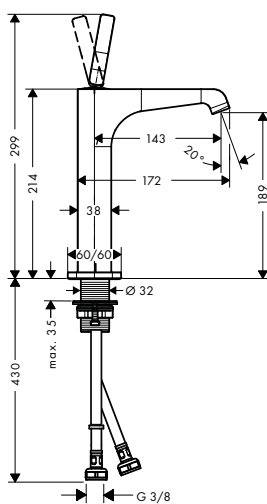

Pákové umyvadlové baterie

Vlastnosti všech variant

/ obsahuje: páková umyvadlová baterie, odtoková souprava
/ varianta rukojeti: páková rukojeť
/ typ proudu: laminární proud

/ maximální průtokové množství při 3 barech: 5 l/min
/ keramická kartuše
/ vhodné pro průtokové ohřívače vody

/ způsob montáže: Přípojky G 3/8
/ Rozměr přívodů: DN15
/ EU taxonomie: max. 6 l/min - podstatný přínos pro životní prostředí (SC)

190

Udržitelnost

Techniky

Certifikáty/prohlášení

Přehled dalších variant

ComfortZone	Vzdálenost výtoku (mm)	Výška výtoku (mm)	Odtoková souprava	Verze rukojeti	Pro umyvadlové mísy	Povrch	Obj.č.	EUR
130	143	126	táhlo	kolík	-	● chrom ● kartáčovaný bronz ● kartáčovaný černý chrom ● matná černá ● AXOR FinishPlus*	36100000	516,90
130	143	126	neuzavíratelná	kolík	-	● chrom ● kartáčovaný bronz ● kartáčovaný černý chrom ● matná černá ● AXOR FinishPlus*	36101000	516,90
130	143	126	táhlo	páka	-	● chrom ● kartáčovaný bronz ● kartáčovaný černý chrom ● matná černá ● AXOR FinishPlus*	36110000	465,10

Další informace o tomto produktu naleznete na další stránce.