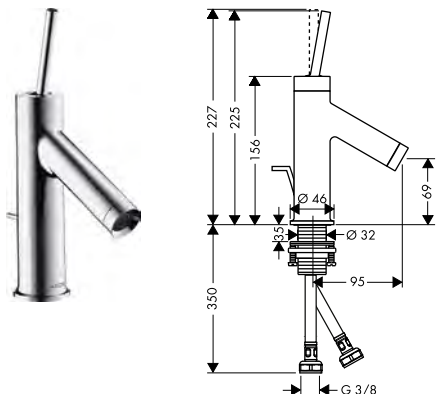

Pákové baterie pro umývátka

Vlastnosti všech variant

/ obsahuje: páková umyvadlová baterie, odtoková souprava
/ varianta rukojeti: páková rukojeť
/ typ proudu: normální proud

/ maximální průtokové množství při 3 barech: 5 l/min
/ keramická kartuše
/ vhodné pro průtokové ohřívače vody
/ odtoková souprava s táhlem G 1 1/4

/ způsob montáže: Přípojky G 3/8
/ Rozměr přívodů: DN 15
/ EU taxonomie: max. 6 l/min - podstatný přínos pro životní prostředí (SC)

70