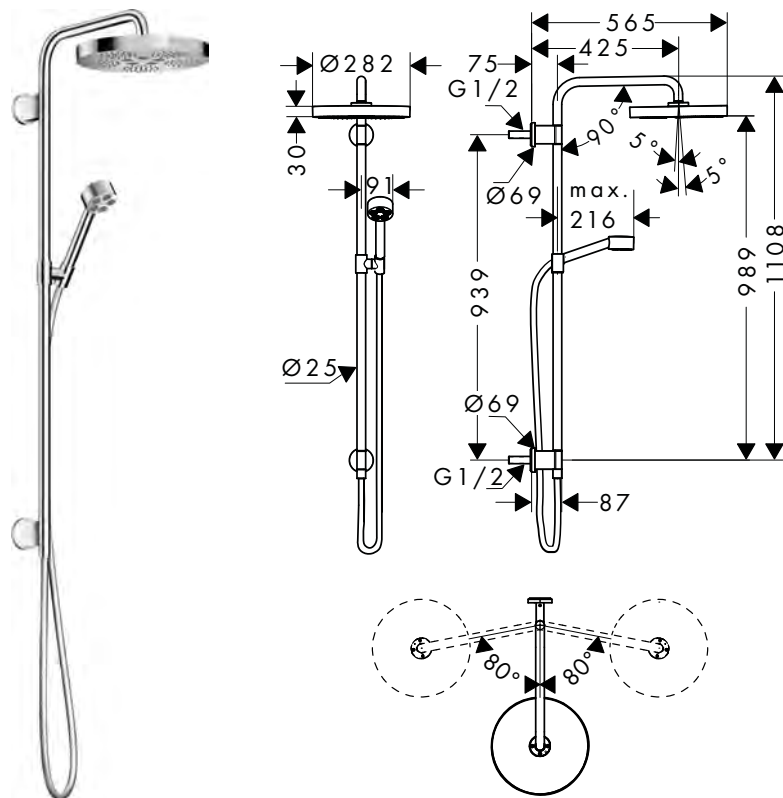

Showerpipe 280 1jet pod omítku

Vlastnosti

/ obsahuje: hlavovou sprchu, ruční sprchu, nástěnné připojení, sprchová hadice, držák ruční sprchy, sprchová tyč
/ hlavová sprcha AXOR One 280 1jet / velikost horní sprchy: 280 mm
/ druhy proudu horní sprchy: kombinace PowderRain a Rain / vyžaduje baterii pro 2 spotřebiče

/ ruční sprcha s proudem: PowderRain
/ průtokové množství ruční sprchy při 3 barech: 8,3 l/min
/ Maximální průtok pro Showerpipe při 3 barech: 12,7 l/min
/ minimální průtokový tlak: 2 bar
/ minimální provozní tlak: 1,5 barů
/ maximální provozní tlak: 10 barů

/ kulový kloub: nastavitelný úhel horní sprchy
/ možnost plynulého nastavení úhlu sklonu držáku sprchy
/ typ montáže: pod omítku
/ průměr sprchové tyče: 25 mm
/ držák ruční sprchy s nastavitelnou výškou
/ otočné rameno sprchy
/ Rozměr přívodů: DN15

Techniky

Druhy proudů

Povrch	Obj.č.	EUR
chrom	48790000	1.425,20
kartáčovaný bronz	48790140	2.137,80
kartáčovaný černý chrom	48790340	2.137,80
matná černá	48790670	1.995,20
matná bílá	48790700	1.995,20
leštěný vzhled zlata	48790990	2.137,80
AXOR FinishPlus*	48790XXX	XXX

obsah balení:	Obsaženo v	Obj.č.
ruční sprcha 75 1jet EcoSmart	48790XXX	48651XXX
Sprchová hadice 1,60 m	48790XXX	28626XXX

! k instalaci nutné:	Obj.č.	EUR
Základní těleso pro Showerpipe	48798180	178,20

volitelné doplňky:	Povrch	Obj.č.	EUR
modul termostatu pod omítku pro 2 spotřebiče	chrom	45712000	1.125,30
	kartáčovaný bronz	45712140	1.688,00
	kartáčovaný černý chrom	45712340	1.688,00
	matná černá	45712670	1.500,20
	matná bílá	45712700	1.575,20
	leštěný vzhled zlata	45712990	1.688,00
	AXOR FinishPlus*	45712XXX	XXX