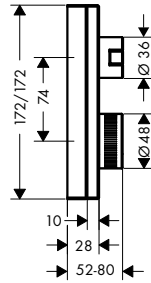

diamantový brus

Přehled dalších variant

Konstrukční prvek	Povrch	Obj.č.	EUR
hladký povrch	chrom	46750000	1.344,00
	AXOR FinishPlus*	46750XXX	2.016,00
diamantový brus	chrom	46751000	1.479,00
	AXOR FinishPlus*	46751XXX	2.218,50

! k instalaci nutné:

	Obj.č.	EUR
AXOR iBox universal Základní těleso	01700180	163,20

volitelné doplňky:

	Obj.č.	EUR
Prodloužení 25 mm pro základní těleso iBox universal	13587000	59,90
Sada montážních lišt pro iBox universal	93171000	42,50

Termostaty s podomítkovou instalací s uzavíracím a přepínacím ventilem

Vlastnosti všech variant

/ 2 funkce
/ termostatická karuše
/ maximální průtokové množství při 3 barech:
29 l/min
/ průtokové množství horního vývodu: 25 l/min

/ průtok dolním výstupem: 29 l/min
/ minimální provozní tlak: 1 bar
/ maximální provozní tlak: 10 barů
/ Bezpečnostní pojistka při 40 °C
/ nastavitelné omezení teploty

/ zpětný ventil
/ s odhlučněním
/ způsob montáže: základní těleso
/ dostupné v kartáčovaných povrchových úpravách