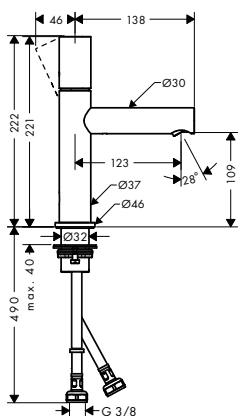

80

110

200

260

Udržitelnost

Techniky

Přehled dalších variant

ComfortZone	Vzdálenost výtoku (mm)	Výška výtoku baterie (mm)	Odtoková souprava	Pro umyvadlové mísy	Povrch	Obj.č.	EUR
80	108	79	neuzavíratelná	-	● chrom ● kartáčovaný černý chrom ● kartáčovaný nikl ● AXOR FinishPlus*	45005000 45005340 45005820 45005XXX	373,20 559,90 559,90 XXX
110	123	109	táhlo	-	● chrom ● kartáčovaný černý chrom ● kartáčovaný nikl ● AXOR FinishPlus*	45001000 45001340 45001820 45001XXX	386,70 580,00 580,00 XXX
110	123	109	neuzavíratelná	-	● chrom ● kartáčovaný černý chrom ● kartáčovaný nikl ● AXOR FinishPlus*	45002000 45002340 45002820 45002XXX	386,70 580,00 580,00 XXX