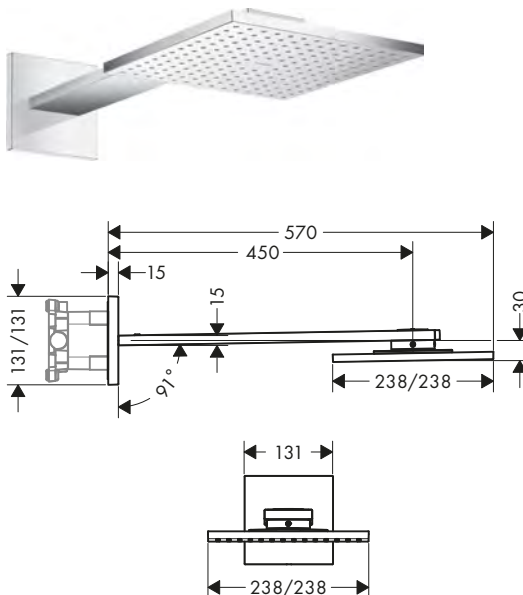

250/250

Techniky

Druhy proudů

Certifikáty/prohlášení

Přehled dalších variant

Velikost sprchové hlavice	Počet druhů proudů	Druhy proudů	Max. průtokové množství - 3 bar (l/min)	Minimální tlak průtoku (bar)	Připojení	Povrch	Obj.č.	EUR
300/300	2	PowderRain, Intense PowderRain	19	2	základní těleso	chrom	35318000	2.006,80
						kartáčovaný bronz	35318140	3.010,20
						kartáčovaný černý chrom	35318340	3.010,20
						kartáčovaný nikel	35318820	3.010,20
						leštěný vzhled zlata	35318990	3.010,20
						AXOR FinishPlus*	35318XXX	XXX
300/300	1	PowderRain	18,2	2	G½	chrom	35314000	1.799,20
						kartáčovaný bronz	35314140	2.698,90
						kartáčovaný černý chrom	35314340	2.698,90
						kartáčovaný nikel	35314820	2.698,90
						leštěný vzhled zlata	35314990	2.698,90
						AXOR FinishPlus*	35314XXX	XXX
250/250	2	PowderRain, Intense PowderRain	19	2	základní těleso	chrom	35310000	1.660,80
						AXOR FinishPlus*	35310XXX	2.491,20
250/250	1	PowderRain	17	1,8	G½	chrom	35306000	1.453,30
						AXOR FinishPlus*	35306XXX	XXX

⚠ k instalaci nutné:	pro	Obj.č.	EUR
	Základní těleso pro horní sprchu se sprchovým ramenem	35318XXX	35361180 392,90
		35310XXX	

volitelné doplňky:	Povrch	Obj.č.	EUR
	Rozeta softsquare	chrom	35214000 80,40
		AXOR FinishPlus*	35214XXX XXX

Míry na rozměrových náčrtech jsou v mm.

Technická specifikace výrobků a měrné jednotky mohou být změněny.