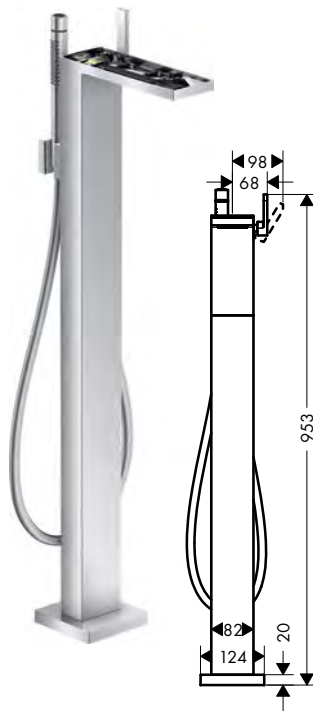

/ stojánková montáž

/ minimální provozní tlak: 1 bar

/ maximální provozní tlak: 10 barů

s destičkou

bez destičky

Přehled dalších variant

Výtok (mm)	Provedení	Povrch	K dispozici od	Obj.č.	EUR
196	s destičkou	chrom/zrcadlové sklo		47440000	2.768,10
		chrom/černé sklo		47440600	2.768,10
		matná černá / černé sklo		47440670	3.875,30
196	bez destičky	chrom		47442000	2.596,70
		kartáčovaný bronz		47442140	3.895,10
		kartáčovaný černý chrom		47442340	3.895,10
		matná černá	1.Q/2024	47442670	3.635,50
		AXOR FinishPlus*		47442XXX	XXX