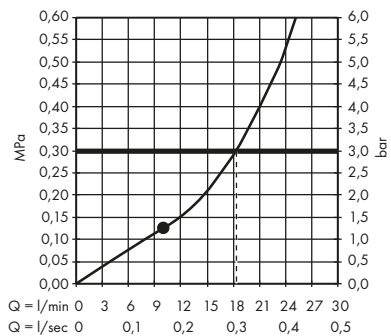

· Horní sprcha 250 1jet na strop
35287000