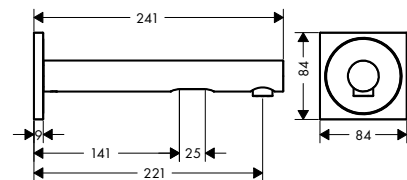

Elektronické umyvadlové baterie pro podomítkovou instalaci, nástěnná montáž

Vlastnosti všech variant

/ typ proudu: laminární proud
/ maximální průtokové množství při 3 barech: 5 l/min
/ teplota nastavitelné pomocí základní sady
/ technika infračerveného senzoru
/ automatické nastavení prostředí infračerveného senzoru
/ nastavitelný optický dosah infračerveného senzoru (5 nastavení)

/ připojení na síť 230 V / 50 Hz
/ možnost aktivace hygienického propláchnutí (automatický průtok vody)
/ četnost hygienického propláchnutí: 24 h
/ doba hygienického propláchnutí: 10 s
/ možnost aktivace trvalého proplachu (jednorázový průtok vody po dobu 180 sekund, vhodné pro tepelnou dezinfekci)

/ režim čištění: ruční zastavení vody pro čištění umyvadla
/ filtr nečistot v připojovací hadici
/ pro ideální funkci dodržujte minimální vzdálenost 140 mm od středu perlátoru k zadnímu okraji umyvadla

161

221

Udržitelnost

Techniky

Certifikáty/prohlášení

Přehled dalších variant

Vzdálenost výtoku (mm)	Povrch	Obj.č.	EUR	
161	chrom	45110000	1.125,40	
	kartáčovaný černý chrom	45110340	1.688,10	
	kartáčovaný nikl	45110820	1.688,10	
	AXOR FinishPlus*	45110XXX	XXX	
	221	chrom	45111000	1.141,80
	kartáčovaný černý chrom	45111340	1.712,80	
	kartáčovaný nikl	45111820	1.712,80	
	AXOR FinishPlus*	45111XXX	XXX	

A k instalaci nutné:

Základní těleso elektronické umyvadlové baterie pod omítku, pro nástěnnou montáž

Obj.č. 16180180 EUR 394,90

volitelné doplňky:

Prodloužení 25 mm pro základní těleso elektronické umyvadlové baterie pro nástěnnou montáž

Obj.č. 13594000 EUR 108,00