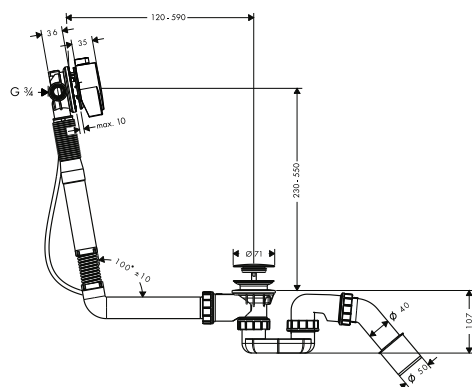

Úplná sada pro vanový výtok s odtokovou a přepadovou soupravou pro standardní vany

Vlastnosti

/ obsahuje: vanový sifon, základní těleso, vrchní sada

/ vhodné pro standardní vany, viz. následně pro vany se šikmým okrajem
/ délka bovdenového kabelu 520 mm

/ pachový sifon - výška stojaté vody je 50 mm
/ přívodní hadice přípojky vody vlevo DN20

Povrch	Obj.č.	EUR
chrom	58307000	350,80
kartáčovaný bronz	58307140	526,10
kartáčovaný černý chrom	58307340	526,10
matná černá	58307670	491,00
matná bílá	58307700	491,00
kartáčovaný nikel	58307820	526,10
leštěný vzhled zlata	58307990	526,10
AXOR FinishPlus*	58307XXX	XXX

Úplná sada pro vanový výtok, odtokovou a přepadovou soupravou pro speciální vany

Vlastnosti

/ obsahuje: základní těleso, vanový sifon, vrchní sada

/ vhodné pro speciální vany, viz. následně pro vany se šikmým okrajem

/ délka bovdenového kabelu 780 mm
/ přívodní hadice přípojky vody vlevo DN20

Povrch	Obj.č.	EUR
chrom	58317000	403,50
kartáčovaný bronz	58317140	605,20
kartáčovaný černý chrom	58317340	605,20
matná černá	58317670	564,90
matná bílá	58317700	564,90
kartáčovaný nikel	58317820	605,20
leštěný vzhled zlata	58317990	605,20
AXOR FinishPlus*	58317XXX	XXX

Přívodní trubka ohebná 800 mm

Vlastnosti

/ délka 800 mm
/ verze: úhel 90°

Obj.č.	EUR
58308000	128,50