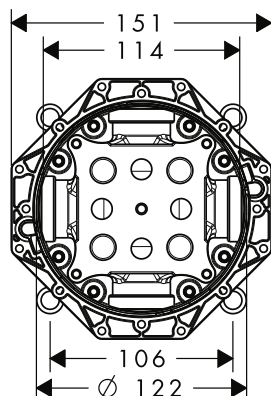

Základní těleso iBox universal

Vlastnosti

/ vhodné pro všechny sprchové, vanové a termostatické vrchní sady pod omítku

/ spojovací závit Rp 3/4
/ Rozměr přívodů: DN20

/ rotačně symetrická instalace
/ zvukově oddělená montáž

Certifikáty/prohlášení

Obj.č.	EUR
01700180	163,20

volitelné doplňky:

Sada montážních lišt pro iBox universal

Obj.č.	EUR
93171000	42,50

Prodloužení 25 mm pro základní těleso iBox universal

13587000	59,90

Redukční spojka pro iBox universal

97759000	13,00

Základní těleso iBox universal s uzavírací jednotkou

Vlastnosti

/ vhodné pro všechny sprchové, vanové a termostatické vrchní sady pod omítku

/ spojovací závit Rp 3/4
/ Rozměr přívodů: DN20

/ zvukově oddělená montáž