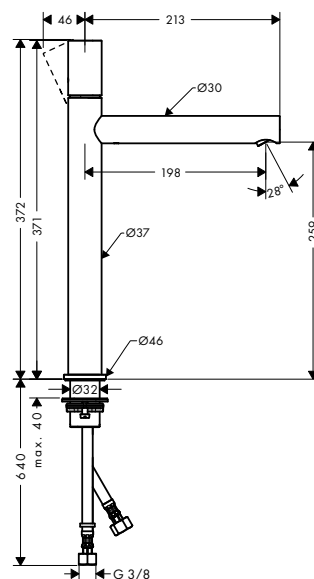

260

Udržitelnost

Techniky

Přehled dalších variant

ComfortZone	Vzdálenost výtoku (mm)	Výška výtoku baterie (mm)	Odtoková souprava	Pro umyvadlové mísy	Povrch	Obj.č.	EUR
80	108	79	neuzavíratelná	-	● chrom ● kartáčovaný černý chrom ● kartáčovaný nikl ● AXOR FinishPlus*	45005000 45005340 45005820 45005XXX	373,20 559,90 559,90 XXX
110	123	109	táhlo	-	● chrom ● kartáčovaný černý chrom ● kartáčovaný nikl ● AXOR FinishPlus*	45001000 45001340 45001820 45001XXX	386,70 580,00 580,00 XXX
110	123	109	neuzavíratelná	-	● chrom ● kartáčovaný černý chrom ● kartáčovaný nikl ● AXOR FinishPlus*	45002000 45002340 45002820 45002XXX	386,70 580,00 580,00 XXX