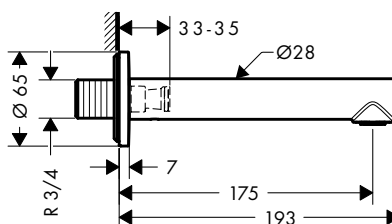

Vanové výtoky

Vlastnosti všech variant

/ s rozetou
/ pro montáž na stěnu

/ maximální průtokové množství při 3 barech:
19 l/min

/ Rozměr přívodů: DN20
/ typ proudu: normální proud

Techniky

Přehled dalších variant

Vzdálenost výtoku (mm)	Verze	Povrch	Obj.č.	EUR
178	zaoblený	chrom	38411000	257,80
		kartáčovaný černý chrom	38411340	386,80
		matná černá	38411670	360,90
		matná bílá	38411700	360,90
		kartáčovaný nikel	38411820	386,80
		AXOR FinishPlus*	38411XXX	XXX
175	rovný	chrom	45410000	257,80
		kartáčovaný černý chrom	45410340	386,80
		kartáčovaný nikel	45410820	386,80
		AXOR FinishPlus*	45410XXX	XXX

Pákové sprchové baterie pro instalaci na stěnu

Vlastnosti všech variant

/ obsahuje: páková sprchová baterie
/ 1 spotřebič
/ vzdálenost středu: 150 mm ± 16 mm
/ maximální průtokové množství při 3 barech:
15 l/min

/ keramická kartuše
/ nastavitelné omezení teploty
/ zpětný ventil
/ s odhlučněním
/ vhodné pro průtokový ohřívač

/ připojení hadice DN15
/ Rozměr přívodů: DN15
/ minimální provozní tlak: 1 bar
/ maximální provozní tlak: 10 barů
/ způsob montáže: připojovací etážky ve tvaru „S“