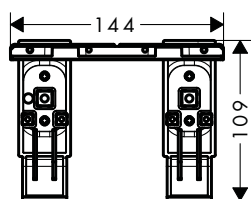

AXOR Universal Doplnky Sada adaptérů

Vlastnosti

/ pro montáž doplňků AXOR Universal na lištu
/ pro kombinaci misky na mýdlo/poličky #42803XXX nebo poličky 300 mm #42838XXX s držákem toaletního papíru #42836XXX

Povrch	Obj.č.	EUR
chrom	42870000	59,10
kartáčovaný bronz	42870140	88,70
kartáčovaný černý chrom	42870340	88,70
matná černá	42870670	82,90
leštěný vzhled zlata	42870990	88,70
AXOR FinishPlus*	42870XXX	XXX