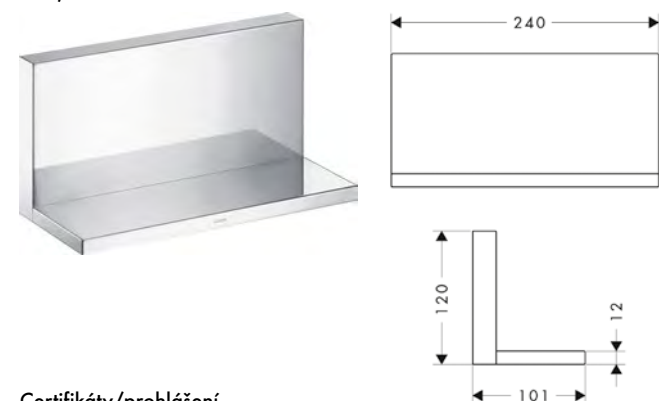

Vlastnosti všech variant

/ vhodné pro instalaci základního tělesa ve vodorovné i svislé poloze
/ materiál rámu: mosaz
/ materiál police: kov
/ s upevňovacím materiálem
/ skryté upevnění
/ rozteč otvorů: 72 mm

/ průměr vrtaného otvoru: 6 mm
/ při využití poličky v rámci vodovodních dílů (#10755000, 10751000, # 10942000, # 10972000, # 10651000, # 28491000) v přímém propojení (odstup 10 mm) doporučuje se použití základního tělesa

/ vhodné pro instalaci se základním tělesem # 40877180/40878180 nebo bez něj

240/120