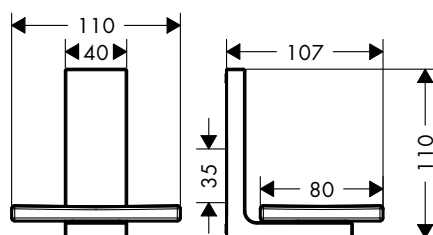

Povrch	Obj.č.	EUR
chrom	42605000	182,30
kartáčovaný bronz	42605140	273,50
kartáčovaný černý chrom	42605340	273,50
matná černá	42605670	255,30
kartáčovaný nikl	42605820	273,50
leštěný vzhled zlata	42605990	273,50
AXOR FinishPlus*	42605XXX	XXX

AXOR Universal Rectangular dávkovač tekutého mýdla

Vlastnosti

/ pro zavěšení na stěnu
/ materiál nádoby: plast
/ kapacita náplně 600 ml

/ dávkování po 0,5 ml
/ s upevňovacím materiálem
/ rozteč otvorů: 35 mm

/ průměr vrtaného otvoru: 6 mm
/ vhodné do sprchy