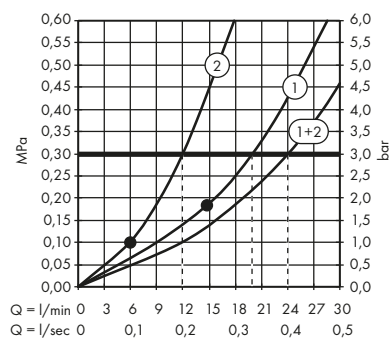

1. Horní sprcha
2. Ruční sprcha

1. Horní sprcha
2. Ruční sprcha