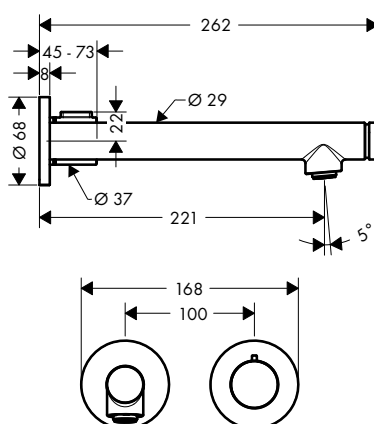

Přehled dalších variant

Vzdálenost výtoku (mm)	Povrch	Obj.č.	EUR
158	chrom	45112000	583,40
	kartáčovaný černý chrom	45112340	918,90
	kartáčovaný nikl	45112820	875,20
	AXOR FinishPlus*	45112XXX	XXX
221	chrom	45113000	610,60
	kartáčovaný černý chrom	45113340	961,60
	kartáčovaný nikl	45113820	915,80
	AXOR FinishPlus*	45113XXX	XXX

⚠ k instalaci nutné:

	Obj.č.	EUR
Základní těleso	13623180	258,00

volitelné doplňky:

	Obj.č.	EUR
Prodloužení 25 mm, sada pro pákovou umyvadlovou baterii s instalací na stěnu	13586000	134,10