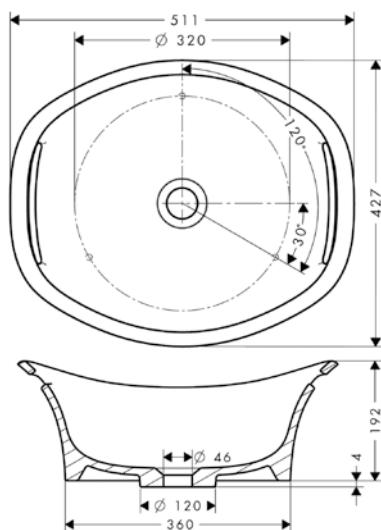

AXOR Urquiola Umyvadlová mísa 511 mm

Vlastnosti

/ materiál: minerální odlitek s povrchem gelcoat
/ míra lesku: lesklá
/ bez otvoru pro baterii

/ bez přepadu
/ bez poličky
/ bez odtokové soupravy

/ jen ve spojení s umyvadlovými bateriemi bez táhla
/ způsob instalace: vestavba na desku

Povrch	Obj.č.	EUR
○ bílá	11301000	1.553,10

volitelné doplňky:

Odtoková souprava s neuzavíratelným odtokovým ventilem pro umyvadla

Povrch	Obj.č.	EUR
● chrom	51301000	53,20
● AXOR FinishPlus*	51301XXX	XXX

AXOR Urquiola Koupací vana 1 800/600

Vlastnosti

/ volně stojící vana
/ úroveň plnění: cca 340 mm

/ kapacita náplně: cca 180 l (1 osoba 70 kg)
/ hmotnost s vodou (1 osoba 70 kg): přibl. 440 kg

/ hmotnost bez vody: 187 kg
/ minerální odlitek s povrchem gelcoat