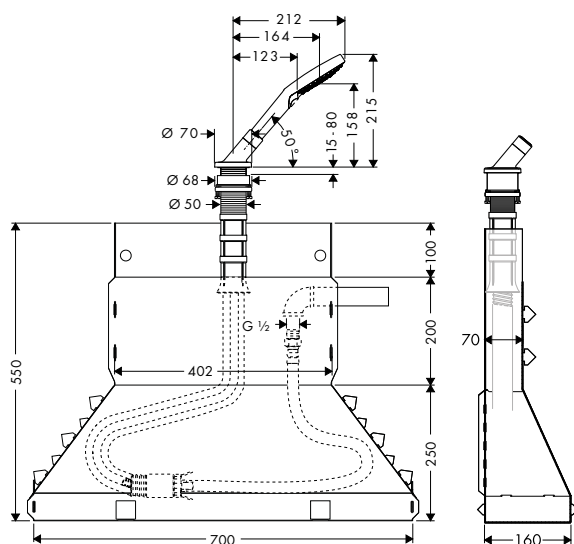

/ vhodné pro montáž na okraj vany a vanový sokl (montážní deska se nedodává)
/ Rozměr přívodů: DN15

/ vrtání otvoru na vaně: Ø 50 mm
/ maximální délka vytažení ruční sprchy 110 cm

Povrch	Obj.č.	EUR
 chrom	19418000	512,20
 kartáčovaný bronz	19418140	768,30
 kartáčovaný černý chrom	19418340	768,30
 leštěný vzhled zlata	19418990	768,30
 AXOR FinishPlus*	19418XXX	XXX