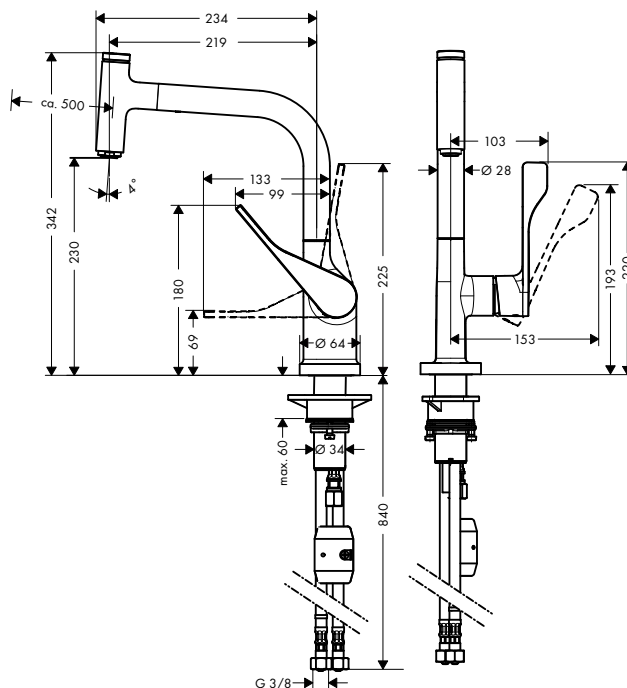

Udržitelnost

Techniky

Druhy proudů

Další informace o tomto produktu naleznete na další stránce.