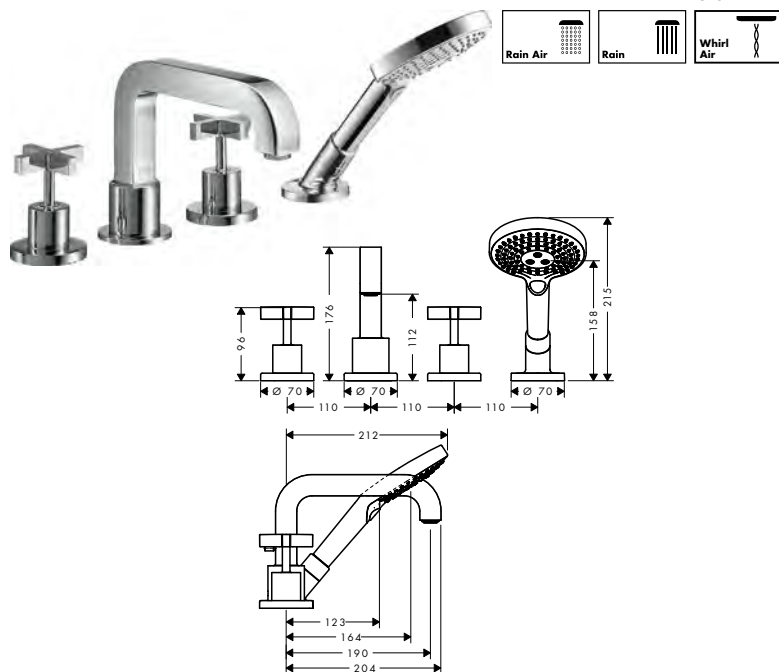

kohout

Přehled dalších variant

Vzdálenost výtoku (mm)	Verze rukojeti	Povrch	Obj.č.	EUR
190	páka	- chrom - kartáčovaný černý chrom - AXOR FinishPlus*	39454000 39454340 39454XXX	2.108,70 3.163,00 - XXX
190	kříž	- chrom - kartáčovaný černý chrom - AXOR FinishPlus*	39453000 39453340 39453XXX	2.108,70 3.163,00 - XXX

obsah balení:

AXOR ShowerSolutions Ruční sprcha 120 3jet

Obsaženo v

39454XXX
39453XXX

Obj.č.

26050XXX

⚠ k instalaci nutné:

Základní těleso pro 4-otvorovou baterii na vanový sokl

Obj.č.

15481180

EUR

1.709,60

volitelné doplňky:

Prodloužení průvlastku pro hadici Secuflex

Obj.č.

98806000

EUR

4,90