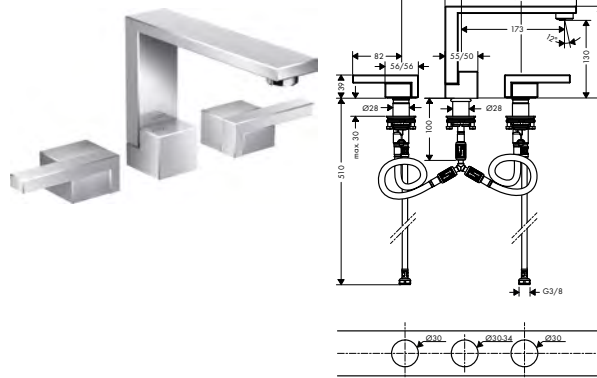

diamantový brus

Udržitelnost

Techniky

Přehled dalších variant

ComfortZone	Výtok (mm)	Výška baterie (mm)	Provedení	Povrch	Obj.č.	EUR
130	173	130	hladký povrch	● chrom ● AXOR FinishPlus*	46050000 46050XXX	1.750,70 XXX
130	173	130	diamantový brus	● chrom ● AXOR FinishPlus*	46051000 46051XXX	1.925,70 XXX

Tento produkt není k dispozici ve speciálních kartáčovaných úpravách.

volitelné doplňky:

Prodlužovací sada hadic pro 3-otvorovou umyvadlovou baterii

Obj.č.

38959000

EUR

132,70

3-otvorové nástěnné umyvadlové baterie

Vlastnosti všech variant

/ obsahuje: 3-otvorová umyvadlová baterie,
odtoková souprava
/ výtok: 190 mm
/ varianta rukojeti: páková rukojeť
/ typ proudu: normální proud

/ maximální průtokové množství při 3 barech:
5 l/min
/ s keramickými ventily pro teplou a studenou vodu
90°
/ vhodné pro průtokové ohřivače vody
/ odtoková souprava Push-Open G 1¼

/ materiál odtokové soupravy: kov
/ způsob montáže: základní těleso
/ Rozměr přívodů: DN15
/ EU taxonomie: max. 6 l/min - podstatný přínos
pro životní prostředí (SC)