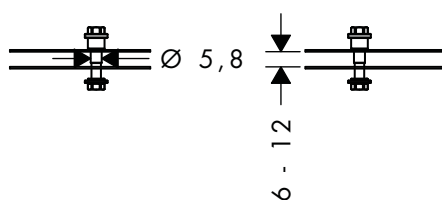

AXOR Universal Doplnky Upevňovací sada pro oboustrannou montáž na sklo

Vlastnosti

/ tloušťka skla: 6 - 12 mm
 / průměr vrtaného otvoru: 6 mm

Obj.č.	EUR
42841000	33,50

AXOR Montreux Nádobka na ústní hygienu