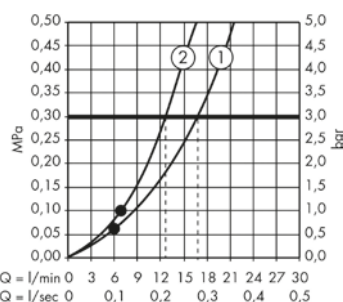

Tyčová ruční sprcha 2jet

28532000

① Rain

② Mono