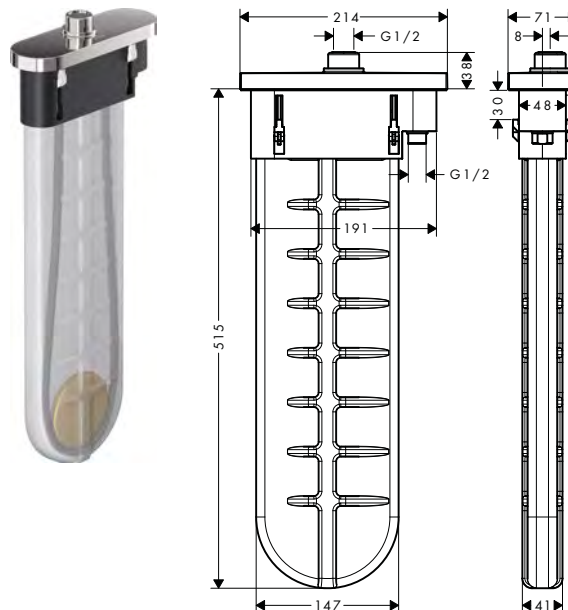

oválný

Přehled dalších variant

	Tvar	Povrch	Obj.č.	EUR
	hranatý	● chrom	28012000	447,90
		● AXOR FinishPlus*	28012XXX	XXX
	oválný	● chrom	28022000	447,90
		● AXOR FinishPlus*	28022XXX	XXX

⚠ k instalaci nutné:			Obj.č.	EUR
	Základní těleso		15490180	77,40

volitelné doplňky:			Obj.č.	EUR
	montážní vzpěry pro montážní desku na vanový sokl		28011000	231,60
	montážní deska pro instalaci na vanový sokl		28014000	92,90