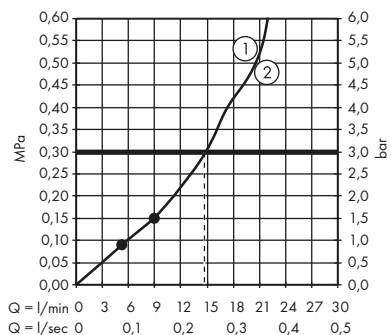

· Horní sprcha 250/250 2jet na strop
35313000

1. PowderRain
2. Intense PowderRain