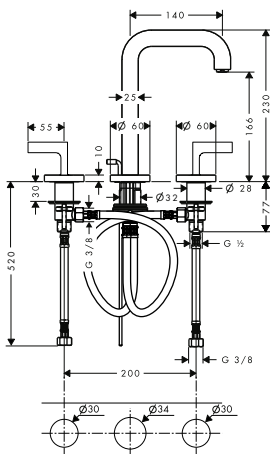

páková rukojeť