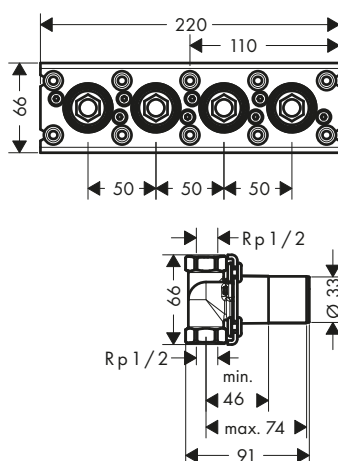

Základní těleso pro termostat s instalací na stěnu / pod omítku pro 3 spotřebiče

Vlastnosti

/ vhodné pro AXOR Edge, termostat pro 3 spotřebiče pro instalaci na stěnu i pod omítku

/ Rozměr přívodů: Rp 1/2
/ zvukově oddělená montáž