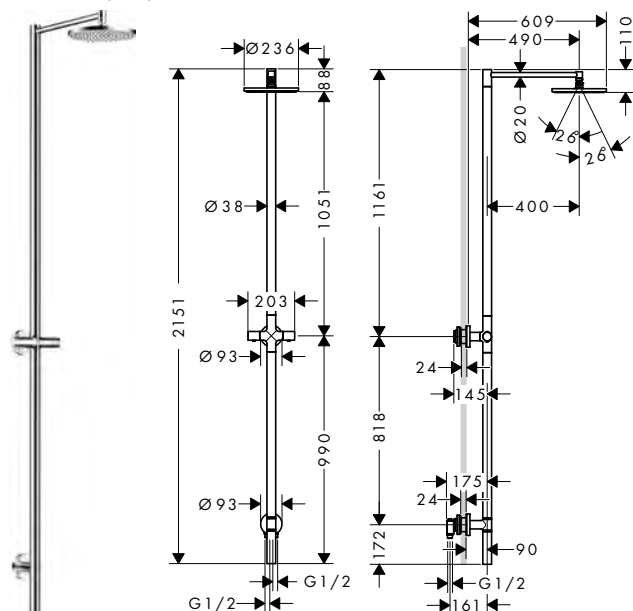

bez ruční sprchy

Techniky

Druhy proudů

Přehled dalších variant

Velikost sprchové hlavice	Druhy proudů horní sprchy	Ruční sprcha	Druhy proudů ruční sprchy	Max. průtokové množství - 3 bar (l/min)	Minimální tlak průtoku (bar)	Povrch	Obj.č.	EUR
240	PowderRain	2jet	Rain, Mono	13,2	1	● kartáčovaný černý chrom ● matná černá ● vzhled nerez	12670340 12670670 12670800	4.423,20 4.128,30 4.423,20
240	PowderRain	bez ruční sprchy		12,2	1	● kartáčovaný černý chrom ● matná černá ● vzhled nerez	12671340 12671670 12671800	4.026,80 3.758,30 4.026,80

obsah balení:

		Obsaženo v	Obj.č.
	Tyčová ruční sprcha 2jet	12670XXX 12671XXX	28532XXX
	sprchová hadice s kovovým efektem 1,25 m s válcovými matkami	12670XXX 12671XXX	28282XXX

volitelné doplňky:

		Obj.č.	EUR
	Prodlužovací sada 80 mm	13608000	185,10
	Krytka vodní přípojky	12675000	231,30