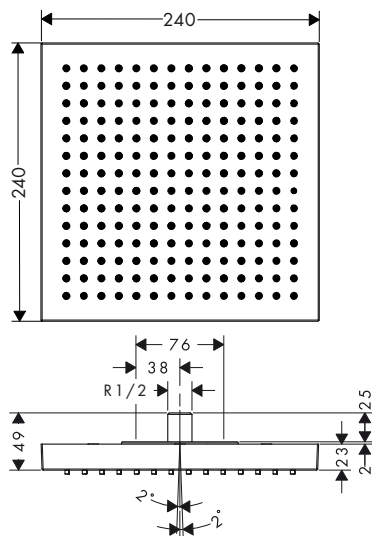

Techniky

Druhy proudů

Certifikáty/prohlášení

Povrch	Obj.č.	EUR
chrom	10924000	1.336,80
AXOR FinishPlus*	10924XXX	XXX