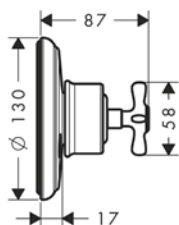

volitelné doplňky:

	Obj.č.	EUR
Prodloužení 25 mm	92990000	57,80

Uzavírací a přepínací ventil Trio/Quattro s podomítkovou instalací, s rukojetí ve tvaru kříže

Povrch	Obj.č.	EUR
chrom	16830000	306,80
kartáčovaný černý chrom	16830340	460,20
kartáčovaný nikl	16830820	460,20
AXOR FinishPlus*	16830XXX	XXX