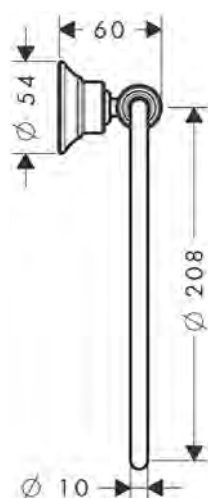

AXOR Montreux Kruh na ručník

Vlastnosti

/ pro zavěšení na stěnu
/ materiál: kov
/ materiál držáku: kov

/ otočný
/ s upevňovacím materiálem
/ skryté upevnění

/ rozteč otvorů: 35 mm
/ průměr vrtaného otvoru: 6 mm

Povrch	Obj.č.	EUR
chrom	42021000	194,00
kartáčovaný černý chrom	42021340	291,00
kartáčovaný nikl	42021820	291,00
AXOR FinishPlus*	42021XXX	XXX

AXOR Montreux Jednoduchý háček

Vlastnosti

/ pro zavěšení na stěnu
/ materiál: kov

/ s upevňovacím materiálem
/ skryté upevnění

/ průměr vrtaného otvoru: 6 mm

Povrch	Obj.č.	EUR
chrom	42137000	51,50
kartáčovaný černý chrom	42137340	77,20
kartáčovaný nikl	42137820	77,20
AXOR FinishPlus*	42137XXX	XXX

AXOR Montreux Držák na toaletní papír

Vlastnosti

/ pro zavěšení na stěnu
/ materiál: kov

/ s upevňovacím materiálem
/ skryté upevnění

/ rozteč otvorů: 35 mm
/ průměr vrtaného otvoru: 6 mm