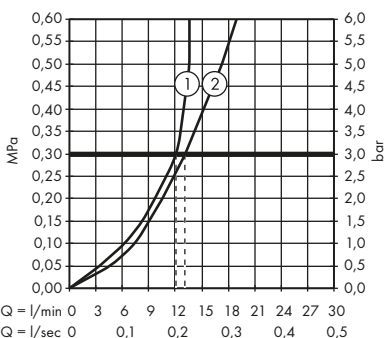

1. Horní sprcha
2. Ruční sprcha

1. Horní sprcha
2. Ruční sprcha