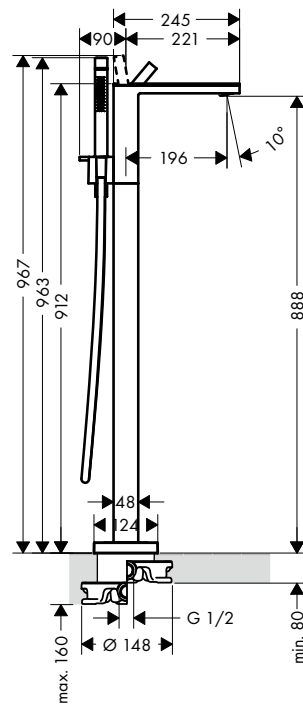

bez destičky

Přehled dalších variant

Výtok (mm)	Provedení	Povrch	K dispozici od	Obj.č.	EUR
196	s destičkou	chrom/zrcadlové sklo		47440000	2.768,10
		chrom/černé sklo		47440600	2.768,10
		matná černá / černé sklo		47440670	3.875,30
196	bez destičky	chrom		47442000	2.596,70
		kartáčovaný bronz		47442140	3.895,10
		kartáčovaný černý chrom		47442340	3.895,10
		matná černá	1.Q/2024	47442670	3.635,50
		AXOR FinishPlus*		47442XXX	XXX

obsah balení:

		Obsaženo v	Obj.č.
	páková vanová baterie volně stojící na podlaze bez destičky	47440XXX	47442XXX
	destička 245 sklo	47440XXX	47901XXX
	sprchová hadice s kovovým efektem 1,25 m s válcovými matkami	47442XXX 47440XXX	28282XXX
	Tyčová ruční sprcha 2jet	47442XXX 47440XXX	28532XXX

Další informace o tomto produktu naleznete na další stránce.