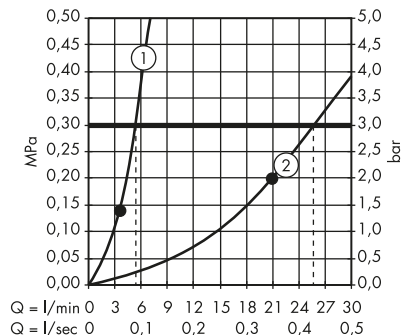

1. 1 x boční sprcha
2. 6 x boční sprcha

Ruční sprchy

· ruční sprcha 75 1jet EcoSmart
48651000, 48651140, 48651340, 48651670, 48651700, 48651990