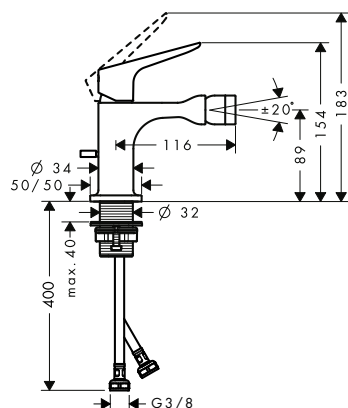

Techniky

Povrch	Obj.č.	EUR
chrom	34210000	461,60
AXOR FinishPlus*	34210XXX	XXX