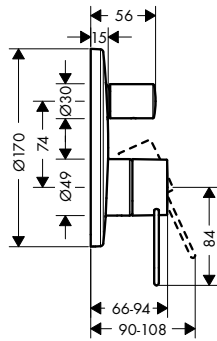

třmenová páka