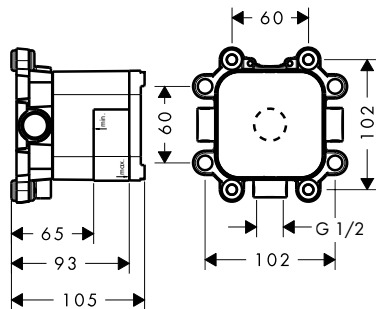

Certifikáty/prohlášení

Obj.č.	EUR
26909180	496,70

Základní těleso pro horní sprchu na strop

Vlastnosti

/ součástí je snadno snímatelná ServiceCard se sítkem pro čištění a omezovačem průtoku

/ stropní instalace
/ minimální montážní hloubka: 60 mm

/ maximální montážní hloubka: 80 mm
/ Rozměr přívodů: Rp 1/2