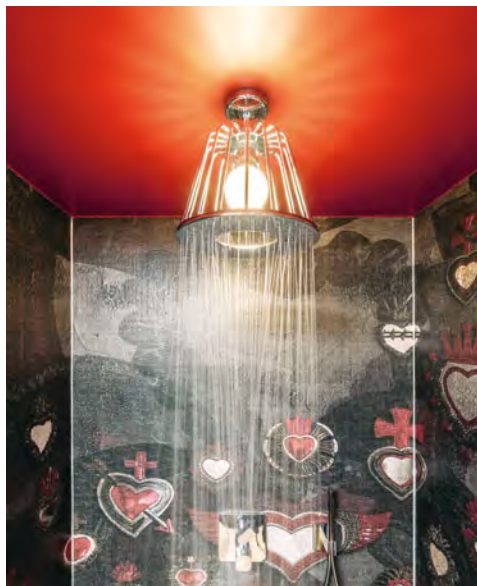

Laurichhof, Pirna/Německo

Galerie individuality

Hotel Laurichhof leží u brány do Saského Švýcarska, v bezprostřední blízkosti saské metropole Drážďan, a pobyt v něm je opravdu jedinečný. Na nevyužitém rodinném pozemku zrealizovala Annette Katrin Seidel společně se svým synem Franzem Philipem Seidelem svůj dlouholetý sen o projektu, do kterého otiskla více než třicet let své praxe interiérové designérky a architektky. Výsledkem je designový hotel Laurichhof s 27 individuálně zařízenými apartmány, které zvou k prožívání a poznávání, k obdivování zázraků, k odpočinku a zotavení. Základní roli v koncepci hotelu přitom hrají koupelny. Jejich velkorysé prostory odrážejí tvůrčí myšlenku apartmánů volbou materiálu, barevností a v neposlední řadě také výběrem různých baterií a sprch AXOR.

„AXOR SE DO LAURICHHOFU HODÍ TAK SKVĚLE PRÁVĚ PROTO, ŽE TATO ZNAČKA NABÍZÍ VELMI ROZMANITÉ KOLEKCE, A MY JSME TAK MĚLI MAXIMÁLNÍ TVŮRČÍ SVOBODU. BATERIE JSME MOHLI ZVOLIT TAK, ABY SE DOKONALE HODILY K INDIVIDUÁLNÍ KONCEPCI JEDNOTLIVÝCH APARTMÁNŮ.“

Annette Katrin Seidel, interiérová architektka, designérka
a majitelka designového hotelu Laurichhof