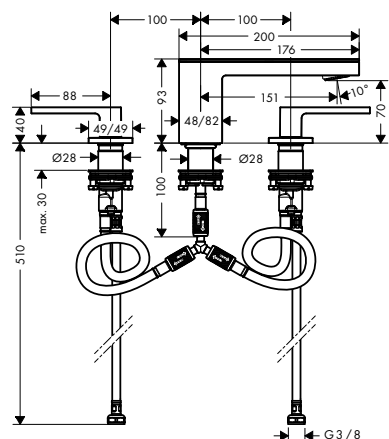

110 s destičkou