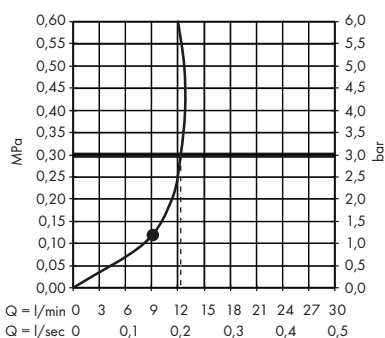

1. With flow limiter
2. Bez zařízení
  omezovač průtoku

1. Rain
2. PowderRain

horní sprcha 280 1jet s přívodem od stropu
48493000, 48493140, 48493340,
48493670, 48493700, 48493990

horní sprcha 280 2jet s přívodem od stropu
48494000, 48494140, 48494340,
48494670, 48494700, 48494990

Horní sprcha 250/580 3jet
35283000