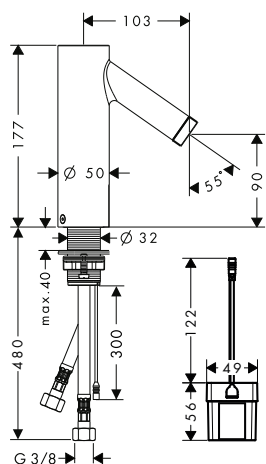

Přehled dalších variant

Elektrické napájení	Nastavení teploty	Povrch	Obj.č.	EUR
provoz na baterie	přednastavitelné	chrom	10106000	921,10
		kartáčovaný černý chrom	10106340	1.381,60
		AXOR FinishPlus*	10106XXX	XXX
provoz na baterie	nastavitelné	chrom	10101000	1.013,30
		kartáčovaný černý chrom	10101340	1.519,90
		AXOR FinishPlus*	10101XXX	XXX
připojení na síť	přednastavitelné	chrom	10145000	1.013,30
		kartáčovaný černý chrom	10145340	1.519,90
		AXOR FinishPlus*	10145XXX	XXX
připojení na síť	nastavitelné	chrom	10140000	1.114,60
		kartáčovaný černý chrom	10140340	1.671,90
		AXOR FinishPlus*	10140XXX	XXX

i 10140XXX Tento produkt je ve zvláštní povrchové úpravě k dispozici jen prostřednictvím poptávky na AXOR Signature.