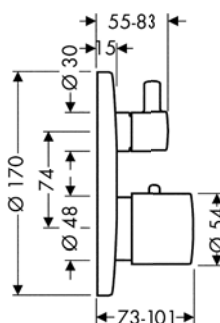

Termostat s podomítkovou instalací a s uzavíracím ventilem

Vlastnosti

/ 1 spotřebič
/ termostatická kartuše, keramické ventily 90°
/ maximální průtokové množství při 3 barech:
25 l/min

/ minimální provozní tlak: 1 bar
/ maximální provozní tlak: 10 barů
/ Bezpečnostní pojistka při 40 °C
/ nastavitelné omezení teploty

/ zpětný ventil
/ s odhlučněním
/ způsob montáže: základní těleso

Certifikáty/prohlášení

Povrch	Obj.č.	EUR
chrom	38700000	808,50
kartáčovaný černý chrom	38700340	1.212,80
kartáčovaný nikl	38700820	1.212,80
AXOR FinishPlus*	38700XXX	XXX

! k instalaci nutné:

AXOR iBox universal Základní těleso

Obj.č.	EUR
01700180	163,20

volitelné doplňky:

Sada montážních lišt pro iBox universal

Povrch	Obj.č.	EUR
chrom	93171000	42,50

Prodlužovací rozeta kulatá, dva otvory

chrom	14963000	66,40
kartáčovaný nikl	14963820	99,60
AXOR FinishPlus*	14963XXX	XXX

Prodloužení 25 mm pro základní těleso iBox universal

13587000	59,90

Termostat s podomítkovou instalací, s uzavíracím a přepínacím ventilem

Vlastnosti

/ 2 funkce
/ termostatická kartuše, AuV 26
/ maximální průtokové množství při 3 barech:
29 l/min
/ průtokové množství horního vývodu: 25 l/min

/ průtok dolním výstupem: 29 l/min
/ minimální provozní tlak: 1 bar
/ maximální provozní tlak: 10 barů
/ Bezpečnostní pojistka při 40 °C
/ nastavitelné omezení teploty

/ zpětný ventil
/ s odhlučněním
/ způsob montáže: základní těleso