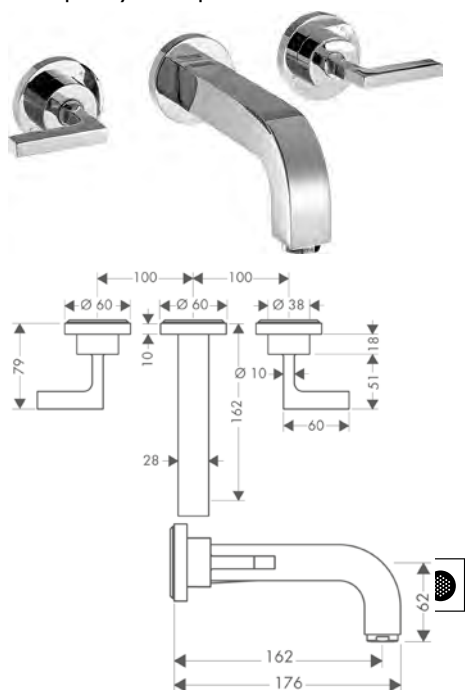

3-otvorové umyvadlové baterie pro podomítkovou instalaci s deskou

k instalaci nutné:		Obj.č.	EUR
Základní těleso		10303180	279,40
volitelné doplňky:		Obj.č.	EUR
Těsnící manžeta		96383000	37,70
AXOR Starck Prodloužení 25 mm, sada pro základní těleso 3-otvorové umyvadlové baterie pro nástěnnou montáž		96259000	65,90

3-otvorové umyvadlové baterie pro podomítkovou instalaci a nástěnnou montáž s rozetami

Vlastnosti všech variant

/ obsahuje: 3-otvorová umyvadlová podomítková baterie, montáž na stěnu, odtoková souprava
/ typ proudu: normální proud

/ maximální průtokové množství při 3 barech: 5 l/min
/ vhodné pro průtokové ohřivače vody
/ neuzavíratelná odtoková souprava

/ způsob montáže: základní těleso
/ Rozměr přívodů: DN 15
/ EU taxonomie: max. 6 l/min - podstatný přínos pro životní prostředí (SC)

162 s pákovými rukojeťmi