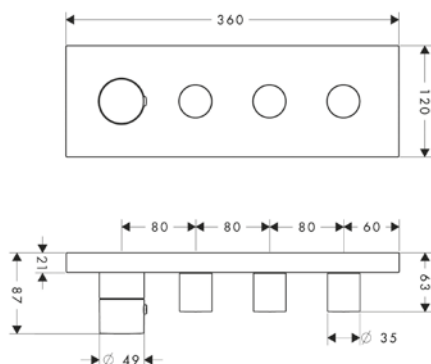

Rozměrové výkresy

Modul termostatu 360/120
s podomítkovou instalací,
hranatý, pro 3 spotřebiče