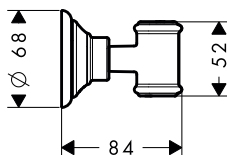

Sprchový držák

Vlastnosti

/ pevná poloha

/ pro s kuželovými maticemi

/ materiál: kov

Povrch	Obj.č.	EUR
● chrom	16325000	122,60
● kartáčovaný černý chrom	16325340	183,90
● kartáčovaný nikl	16325820	183,90
● AXOR FinishPlus*	16325XXX	XXX