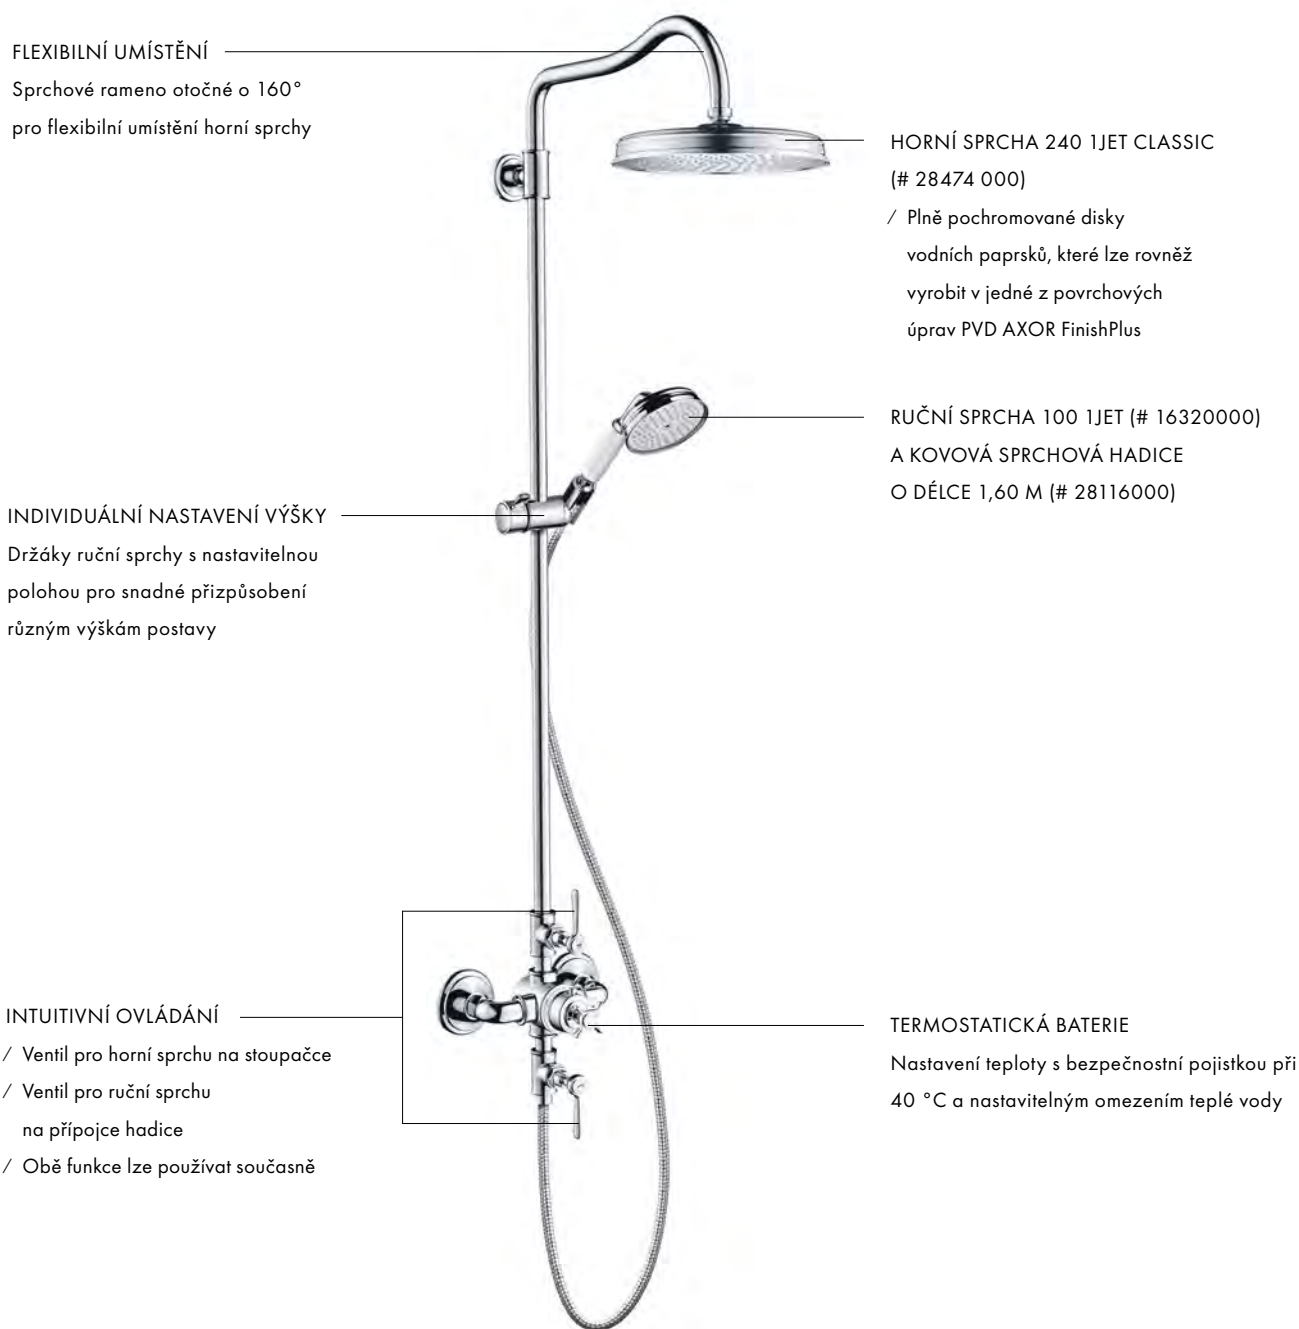

Moderní funkce, autentický design

Autentické sprchování. Showerpipe AXOR Montreux. Zvenku: Belle Époque. Uvnitř: moderní technologie. Vybaveno nejmodernější termostatickou technikou a jasně oddělenými ovládacími jednotkami pro horní a ruční sprchu. Ve znamení technického pokroku. Přesně jako v éře Belle Époque.