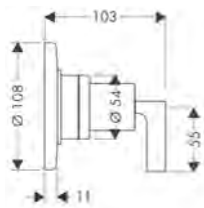

Uzavírací a přepínací ventily pro podomítkovou instalaci

páková rukojeť