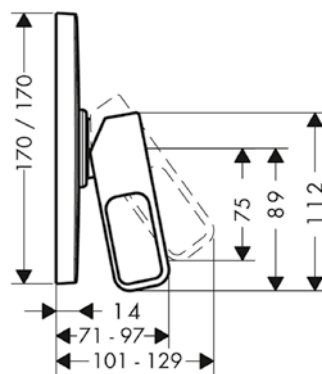

Povrch	Obj.č.	EUR
chrom	11625000	511,30
AXOR FinishPlus*	11625XXX	XXX

! k instalaci nutné:

AXOR iBox universal Základní těleso

Obj.č.	EUR
01700180	163,20

volitelné doplňky:

Prodlužovací rozeta softsquare, jeden otvor