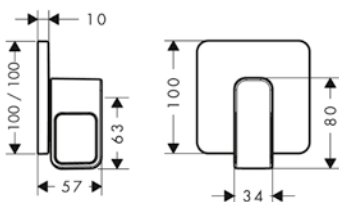

Uzavírací ventil s podomítkovou instalací

Vlastnosti

/ způsob montáže: DN15/DN20

Povrch	Obj.č.	EUR
chrom	11960000	237,60
AXOR FinishPlus*	11960XXX	XXX

i Tento výrobek není k dispozici ve speciální povrchové úpravě leštěného a kartáčovaného černého chromu.

! k instalaci nutné:

		Obj.č.	EUR
	Základní těleso 40 l/min pro podomítkovou instalaci uzavíracího ventilu, keramika	16974180	109,70
	Základní těleso 52 l/min pro uzavírací ventil s podomítkovou instalací, vřetenem	16973180	105,50
	Základní těleso 130 l/min pro uzavírací ventil s podomítkovou instalací, vřetenem	16970180	114,60