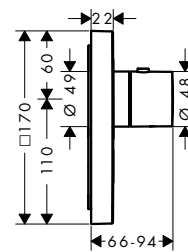

softsquare

Certifikáty/prohlášení

Přehled dalších variant

	Tvar	Povrch	Obj.č.	EUR
	kulaté	chrom	36726000	800,00
		kartáčovaný nikl	36726820	1.200,00
		leštěná mosaz	36726930	1.200,00
		AXOR FinishPlus*	36726XXX	XXX
	čtvercové	chrom	36716000	800,00
		AXOR FinishPlus*	36716XXX	XXX
	softsquare	chrom	36706000	800,00
		AXOR FinishPlus*	36706XXX	XXX

! k instalaci nutné:

Základní těleso

Obj.č.	EUR
01700180	163,20

volitelné doplňky:

Prodloužení 25 mm pro základní těleso iBox universal

Obj.č.	EUR
13587000	59,90

Sada montážních lišt pro iBox universal

Obj.č.	EUR
93171000	42,50

Další informace o tomto produktu naleznete na další stránce.