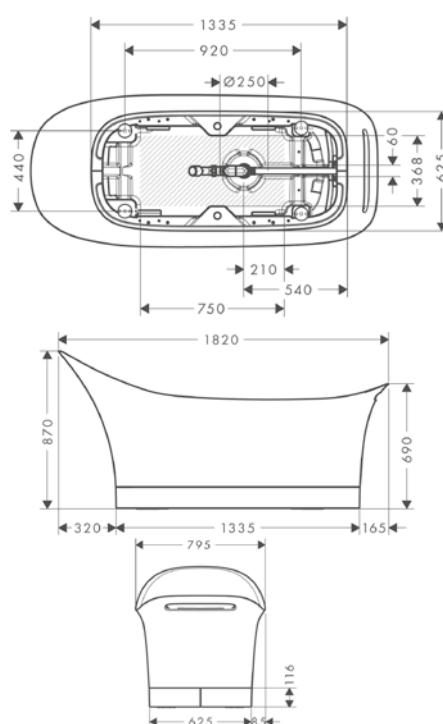

/ kapacita náplně: cca 180 l (1 osoba 70 kg)
/ hmotnost s vodou (1 osoba 70 kg): přibl. 440 kg

/ hmotnost bez vody: 187 kg
/ minerální odlitek s povrchem gelcoat

Povrch	Obj.č.	EUR
○ bílá	11440000	10.048,70