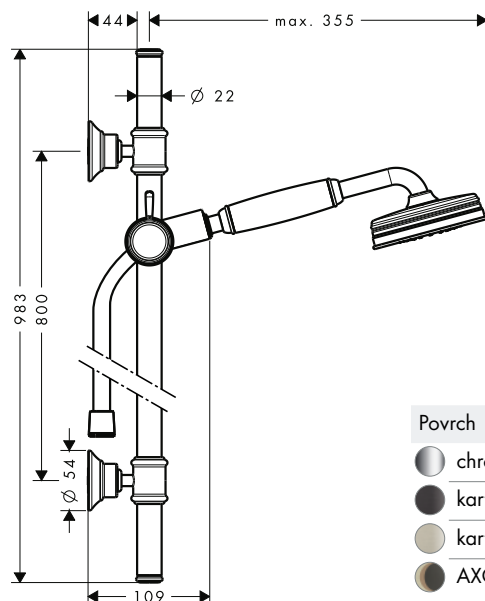

Sprchová sada 0,90 m s ruční sprchou 100 ljet

Vlastnosti

/ obsahuje: ruční sprcha, sprchová tyč, sprchová hadice, jezdec
/ velikost sprchové hlavice: 100 mm
/ typ proudu: RainAir
/ držák pro sprchovou hadici s kónickou matkou

/ AXOR Montreux nástěnná tyč 0,90 m
/ maximální průtokové množství při 3 barech: 16 l/min
/ minimální průtokový tlak: 1 bar
/ upevnění na stěnu: upevnění šroubem

/ kovové nástěnné podpěry
/ profilová trubka: kulatá
/ průměr sprchové tyče: 25 mm
/ rozteč otvorů 915 mm

Techniky

Druhy proudů

Povrch	Obj.č.	EUR
● chrom	27982000	735,60
● kartáčovaný černý chrom	27982340	1.103,30
● kartáčovaný nikel	27982820	1.103,30
● AXOR FinishPlus*	27982XXX	XXX

obsah balení:

AXOR Montreux Ruční sprcha 100 ljet

Obsaženo v

Obj.č.

27982XXX

16320XXX

Kovová sprchová hadice 1,60 m

27982XXX

28116XXX

volitelné doplňky:

AXOR Montreux Košík na mýdlo 160/83

Povrch	Obj.č.	EUR
● chrom	42066000	224,90
● kartáčovaný černý chrom	42066340	337,40
● kartáčovaný nikel	42066820	337,40
● AXOR FinishPlus*	42066XXX	XXX