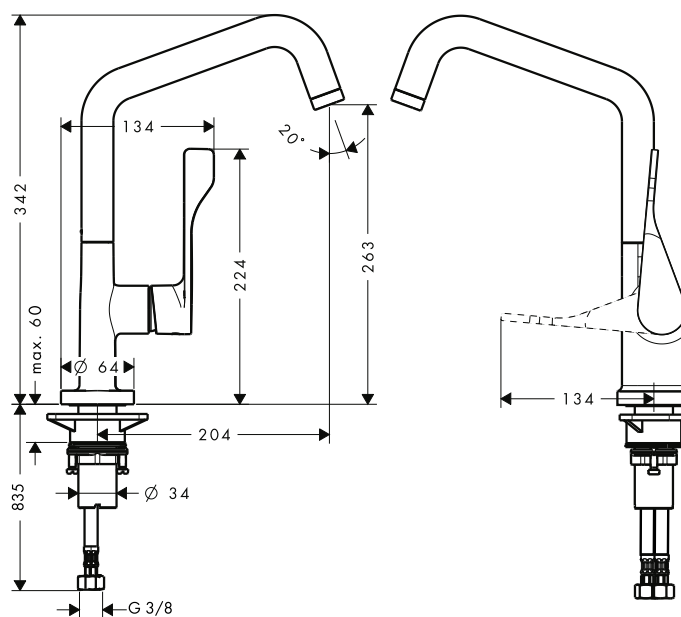

AXOR Citterio Pákové kuchyňské baterie s vyťahovacím výtokem

Přehled dalších variant

ComfortZone	EcoSmart	Max. průtokové množství - 3 bar (l/min)	Povrch	Obj.č.	EUR
230	-	9	chrom	39861000	728,00
			kartáčovaný černý chrom	39861340	1.092,00
			matná černá	39861670	946,40
			vzhled nerez	39861800	1.019,20
			AXOR FinishPlus*	39861XXX	XXX
230	■	5	chrom	39864000	728,00
			kartáčovaný černý chrom	39864340	1.092,00
			matná černá	39864670	946,40
			vzhled nerez	39864800	1.092,20
			AXOR FinishPlus*	39864XXX	XXX

AXOR Citterio Pákové kuchyňské baterie s otočným výtokem

Vlastnosti všech variant

/ ComfortZone 260
/ rozsah otáčení nastavitelný do 3 rozmezí 110°, 150° nebo 360°

/ Rozměr přívodů: DN15
/ keramická kartuše
/ způsob montáže: Přípojky G 3/8

/ nastavitelné omezení teploty
/ integrovaný zpětný ventil
/ vhodné pro průtokové ohřivače vody

Udržitelnost

Techniky

Druhy proudů

Přehled dalších variant

ComfortZone	Druhy proudů	EcoSmart	Max. průtokové množství - 3 bar (l/min)	Povrch	Obj.č.	EUR
260	normální proud	-	12	chrom	39850000	607,40
				kartáčovaný černý chrom	39850340	911,00
				vzhled nerez	39850800	850,20
				AXOR FinishPlus*	39850XXX	XXX
260	laminární proud	■	4,5	chrom	39853000	607,40
				kartáčovaný černý chrom	39853340	911,00
				vzhled nerez	39853800	911,10
				AXOR FinishPlus*	39853XXX	XXX