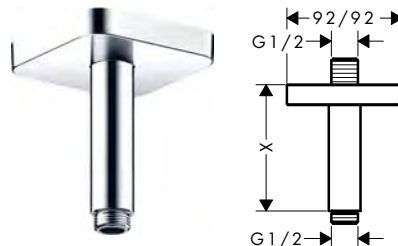

Vlastnosti všech variant

/ instalace na stěnu

/ materiál: mosaz

/ způsob montáže: G 1/2

kulaté

čtverec

softsquare

Přehled dalších variant