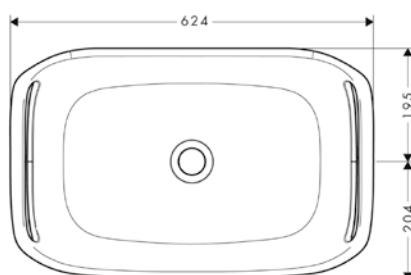

AXOR Urquiola Umyvadlo 624/399 pro nástěnnou montáž

Vlastnosti

/ materiál: minerální odlitek s povrchem gelcoat
/ míra lesku: lesklá
/ bez otvoru pro baterii

/ bez přepadu
/ bez poličky
/ bez odtokové soupravy

/ jen ve spojení s umyvadlovými bateriemi bez táhla
/ způsob instalace: zavěšené na stěnu

Povrch	Obj.č.	EUR
○ bílá	11302000	1.918,40

volitelné doplňky:

Odtoková souprava s neuzavíratelným odtokovým ventilem pro umyvadla

Povrch	Obj.č.	EUR
● chrom	51301000	53,20
● AXOR FinishPlus*	51301XXX	XXX

AXOR Urquiola Umyvadlová mísa 624/408

Vlastnosti

/ materiál: minerální odlitek s povrchem gelcoat
/ míra lesku: lesklá
/ bez otvoru pro baterii

/ bez přepadu
/ bez poličky
/ bez odtokové soupravy

/ jen ve spojení s umyvadlovými bateriemi bez táhla
/ způsob instalace: vestavba na desku