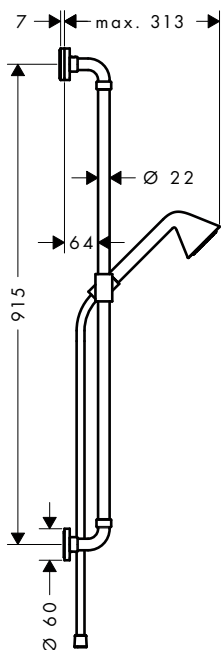

Sprchová sada 0,90 m s ruční sprchou 85 ljet EcoSmart

Vlastnosti

/ obsahuje: ruční sprcha, sprchová tyč, sprchová hadice, jezdec
/ velikost sprchové hlavice: 85 mm
/ typ proudu: Rain
/ držák pro sprchovou hadici s kónickou matkou

/ maximální průtokové množství při 3 barech: 9 l/min
/ minimální průtokový tlak: 1 bar
/ upevnění na stěnu: upevnění šroubem
/ kovové nástěnné podpěry

/ profilová trubka: kulaté
/ průměr sprchové tyče: 22 mm
/ rozteč otvorů 915 mm
/ otočná koncovka zabraňuje zamotání hadice

Udržitelnost

Techniky

Druhy proudů

Povrch	Obj.č.	EUR
chrom	26023000	462,70
AXOR FinishPlus*	26023XXX	XXX

obsah balení:

Ruční sprcha 85 ljet

Obsaženo v

26023XXX

Obj.č.

26025XXX

Sprchová hadice 1,60 m

26023XXX

28626XXX

Sprchové sady 2jet, 1jet

Vlastnosti všech variant

/ obsahuje: tyčová ruční sprcha, sprchová tyč, sprchová hadice, jezdec
/ velikost sprchové hlavice: 70 mm
/ minimální průtokový tlak: 1 bar

/ upevnění na stěnu: upevnění šroubem
/ držáky na stěnu z plastu
/ profilová trubka: kulaté
/ průměr sprchové tyče: 25 mm

/ rozteč otvorů 915 mm
/ sprchová hadice s válcovými maticemi na obou koncích
/ otočná koncovka zabraňuje zamotání hadice