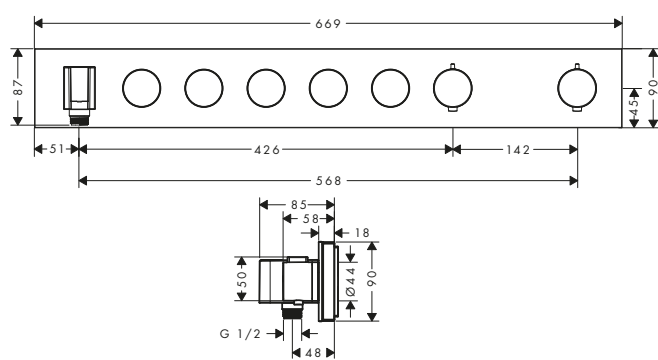

Modul termostatu Select 670/90 s podmínkovou instalací, pro 5 spotřebičů