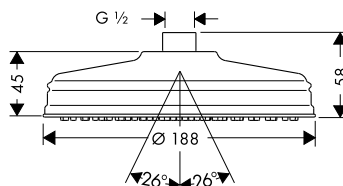

Horní sprchy 1jet

Vlastnosti všech variant

/ typ proudu: RainAir
/ kulový kloub: nastavitelný úhel horní sprchy
/ materiál disku vodních proudů: kov

/ minimální průtokový tlak: 1,5 barů
/ při čištění lze pohledový díl horní sprchy sejmout
/ montáž: strop nebo stěna

/ spojovací závit G $\frac{1}{2}$
/ Rozměr přívodů: DN15
/ vhodné pro průtokový ohřívač

240

180

Techniky

Druhy proudů

Certifikáty/prohlášení

Přehled dalších variant

Rozměr disku	Počet druhů proudů	Druhy proudů	Max. průtokové množství - 3 bar (l/min)	Minimální tlak průtoku (bar)	Povrch	Obj.č.	EUR
240	1	RainAir	17	1,5	chrom	28474000	868,70
					kartáčovaný černý chrom	28474340	1.303,00
					kartáčovaný nikl	28474820	1.303,00
					AXOR FinishPlus*	28474XXX	XXX
180	1	RainAir	18	1,5	chrom	28487000	586,60
					kartáčovaný černý chrom	28487340	880,00
					kartáčovaný nikl	28487820	880,00
					AXOR FinishPlus*	28487XXX	XXX
volitelné doplňky:					Povrch	Obj.č.	EUR
	AXOR Montreux Sprchové rameno 389 mm				chrom	27348000	138,80
					kartáčovaný černý chrom	27348340	208,20
					kartáčovaný nikl	27348820	208,20
					AXOR FinishPlus*	27348XXX	XXX
	AXOR ShowerSolutions Přívod od stropu 100 mm				chrom	26432000	203,60
					kartáčovaný černý chrom	26432340	305,40
					kartáčovaný nikl	26432820	305,40
					AXOR FinishPlus*	26432XXX	XXX
	AXOR ShowerSolutions Přívod od stropu 300 mm				chrom	26433000	271,30
					kartáčovaný černý chrom	26433340	407,00
					kartáčovaný nikl	26433820	407,00
					AXOR FinishPlus*	26433XXX	XXX