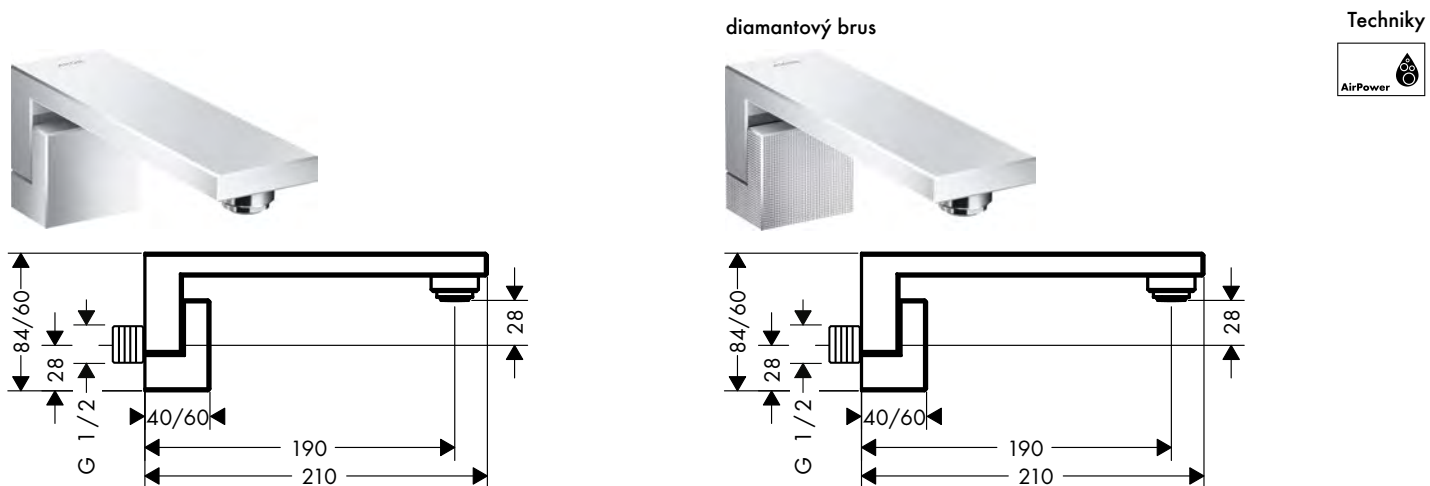

Pákové vanové baterie volně stojící na podlaze

obsah balení:		Obsaženo v	obj.č.	
	AXOR Starck sprchová hadice s kovovým efektem 1,25 m s válcovými matkami	46440XXX 46441XXX	28282XXX	
	AXOR Starck Tyčová ruční sprcha 2jet	46440XXX 46441XXX	28532XXX	
! k instalaci nutné:			Obj.č.	EUR
	Základní těleso		10452180	546,20
volitelné doplňky:			Obj.č.	EUR
	Těsnění pro základní těleso baterie volně stojící na podlaze		96441000	151,20
	AXOR Starck Prodloužení svislé trubky 60 mm		97686000	291,90

Vanové výtoky

Vlastnosti všech variant

/ výtok: 190 mm
/ pro zavěšení na stěnu

/ maximální průtokové množství při 3 barech:
23 l/min

/ Rozměr přívodů: G $\frac{1}{2}$
/ typ proudu: normální proud

Přehled dalších variant

Výtok (mm)	Provedení	Povrch	Obj.č.	EUR
190	hladký povrch	chrom	46410000	733,90
		AXOR FinishPlus*	46410XXX	XXX
190	diamantový brus	chrom	46411000	805,80
		AXOR FinishPlus*	46411XXX	XXX

i Tento produkt není k dispozici ve speciálních kartáčovaných úpravách.