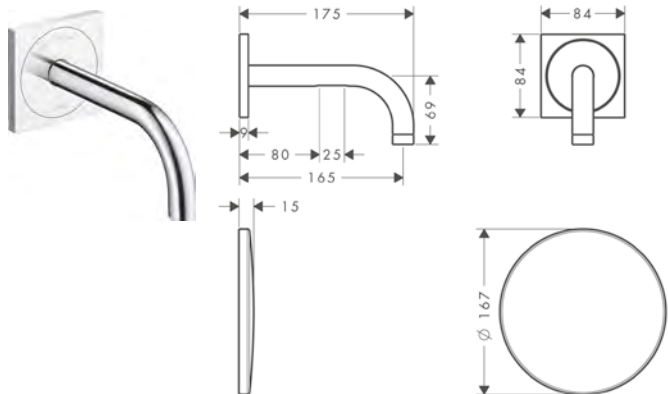

Elektronické umyvadlové baterie pro podomítkovou instalaci, nástěnná montáž

Vlastnosti všech variant

- / typ proudu: normální proud
- / maximální průtokové množství při 3 barech: 5 l/min
- / teplota nastavitelná pomocí základní sady
- / technika infračerveného senzoru
- / automatické nastavení prostředí infračerveného senzoru
- / nastavitelný optický dosah infračerveného senzoru (5 nastavení)
- / připojení na síť 230 V / 50 Hz
- / možnost aktivace hygienického propláchnutí (automatický průtok vody)
- / četnost hygienického propláchnutí: 24 h
- / doba hygienického propláchnutí: 10 s
- / možnost aktivace trvalého proplachu (jednorázový průtok vody po dobu 180 sekund, vhodné pro tepelnou dezinfekci)
- / režim čištění: ruční zastavení vody pro čištění umyvadla
- / filtr nečistot v připojovací hadici
- / pro ideální funkci dodržujte minimální vzdálenost 140 mm od středu perlátoru k zadnímu okraji umyvadla

165