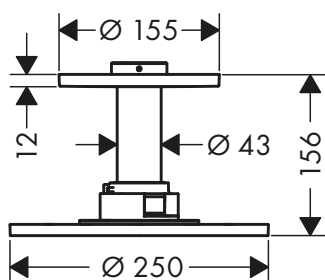

Sprchová hadice s kovovým efektem 1,25 m

28282000

Průtokové diagramy

Funkce je zaručena od bodu *. Hodnoty spotřeby byly změřeny v praxi s příslušnou baterií/podomítkovým ventilem.

Rozměrové výkresy

Horní sprcha 250 2jet s přívodem od stropu