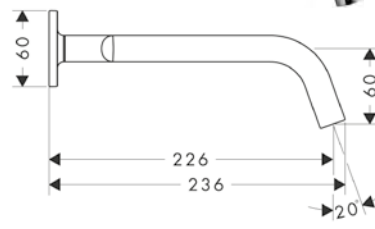

226

Udržitelnost

Techniky

Přehled dalších variant

Vzdálenost výtoku (mm)	Povrch	Obj.č.	EUR
166	chrom	34313000	553,70
	AXOR FinishPlus*	34313XXX	XXX
226	chrom	34315000	627,70
	AXOR FinishPlus*	34315XXX	XXX

! k instalaci nutné:

	Obj.č.	EUR
Základní těleso	10303180	279,40

volitelné doplňky:

	Obj.č.	EUR
AXOR Starck Prodloužení 25 mm, sada pro základní těleso 3-otvorové umyvadlové baterie pro nástěnnou montáž	96259000	65,90
Těsnící manžeta	96383000	37,70

Páková bidetová baterie s odtokovou soupravou s táhlem

Vlastnosti

/ obsahuje: páková bidetová baterie, odtoková souprava
/ vzdálenost výtoku: 116 mm
/ perlátor s kulovým čepem
/ typ proudu: normální proud

/ maximální průtokové množství při 3 barech: 7,2 l/min
/ keramická kartuše
/ nastavitelné omezení teploty
/ vhodné pro průtokový ohřívač

/ odtoková souprava s táhlem G 1
/ způsob montáže: Přípojky G 3/8
/ Rozměr přívodů: DN 15