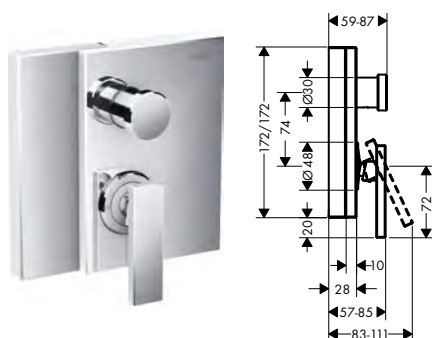

/ způsob instalace: podomítková instalace
 / způsob montáže: základní těleso
 / pro zavěšení na stěnu

/ minimální provozní tlak: 1 bar
 / maximální provozní tlak: 10 barů

diamantový brus

Další informace o tomto produktu naleznete na další stránce.