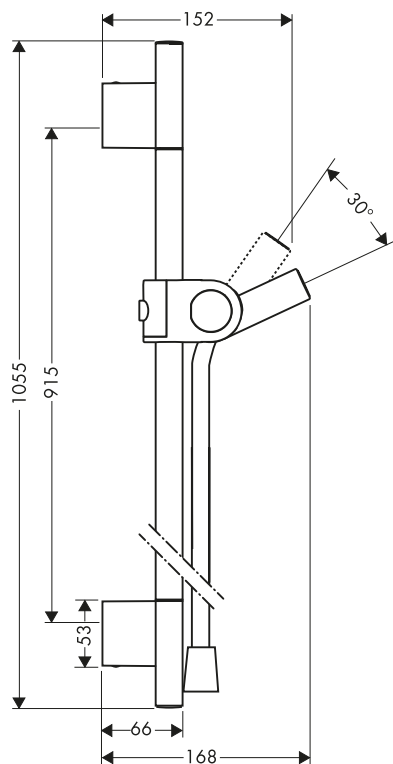

Sprchová tyč 0,90 m

Vlastnosti

/ obsahuje: sprchová tyč, sprchová hadice, jezdec
/ průměr sprchové tyče: 22 mm
/ profil trubky: kulatý

/ rozteč otvorů: 915 mm
/ kovový držák ruční sprchy
/ držák ruční sprchy s uzamykacím mechanismem

/ plynule nastavitelný jezdec

Povrch	Obj.č.	EUR
chrom	27989000	415,00
kartáčovaný bronz	27989140	622,50
kartáčovaný černý chrom	27989340	622,50
kartáčovaný nikl	27989820	622,50
leštěný vzhled zlata	27989990	622,50
AXOR FinishPlus*	27989XXX	XXX

obsah balení:

Sprchová hadice 1,60 m

Obsaženo v

27989XXX 28626XXX

volitelné doplňky:

Sada pro montáž do rohu

Povrch

chrom

AXOR FinishPlus*

Obj.č.

28693000

28693XXX

EUR

42,40

XXX

Podložka pro vyrovnání obkladů

světle šedá

96397000

11,20