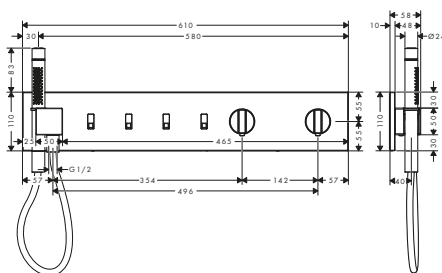

Modul termostatu 610/110 s podomítkovou

instalací, pro 4 spotřebiče