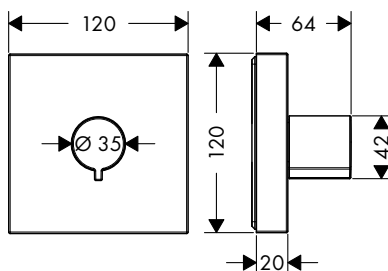

Certifikáty/prohlášení

Povrch	Obj.č.	EUR
chrom	10972000	297,70
AXOR FinishPlus*	10972XXX	XXX

! k instalaci nutné (vyberte položku):

Základní těleso 52 l/min pro uzavírací ventil s podomítkovou instalací, vřeteno

Obj.č.	EUR
16973180	105,50

Základní těleso pro uzavírací ventil 120/120 s podomítkovou instalací

10971180	184,40

Další informace o tomto produktu naleznete na další stránce.