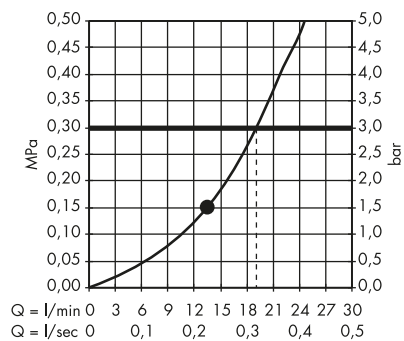

· Horní sprcha 245 1jet EcoSmart+
35389000, 35389340, 35389670

· Taliřová horní sprcha 240 1jet
28494000, 28494140, 28494340,
28494820, 28494990

· Horní sprcha 180 1jet
28489000, 28489140, 28489340,
28489820, 28489990