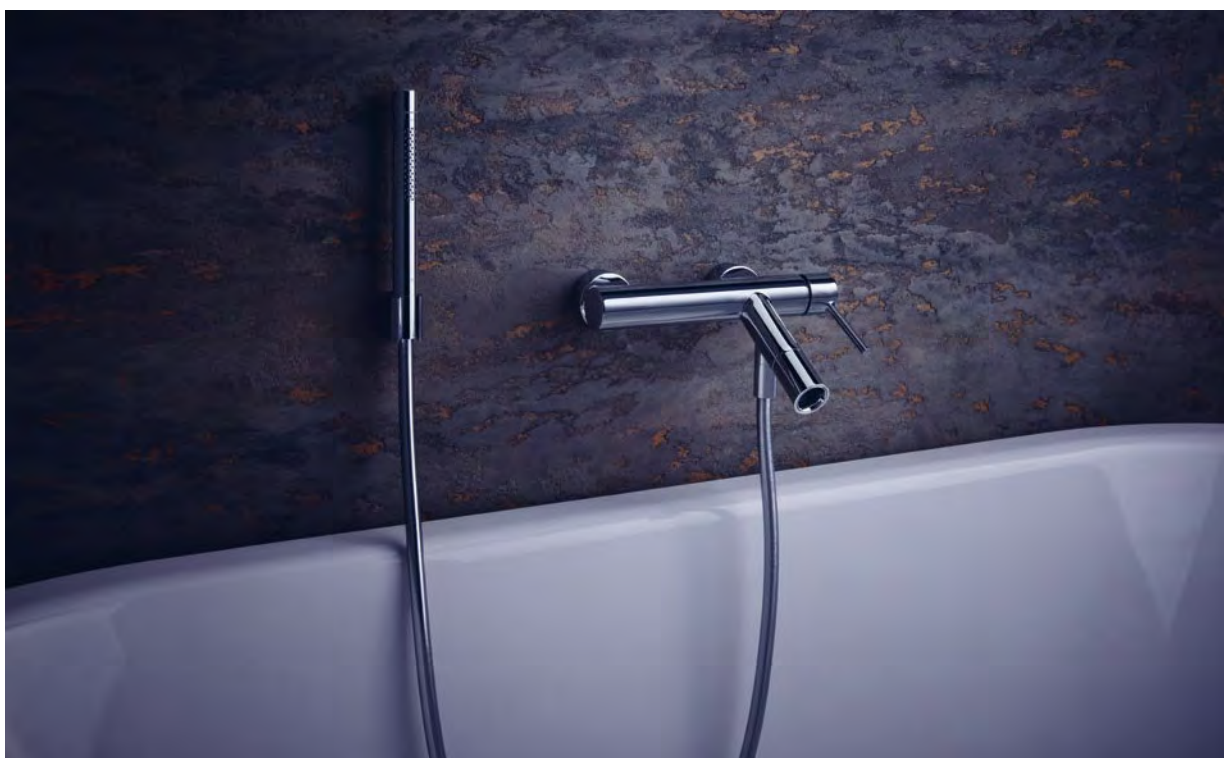

Minimalistický vzhled vany

Ikona u vany: přímočaré a čisté tvary, s diagonálním výtokem, který připomíná historickou ruční pumpu. Vanová baterie stojící na podlaze je vhodná zvláště pro volně stojící vany.

RŮZNÉ VARIANTY RUKOJETI

/ K dostání s různými variantami rukojeti – sladěnými s vybranou umyvadlovou baterií

PŘEPÍNÁNÍ FUNKCÍ

/ Přepínání mezi vanovou baterií a ruční sprchou se provádí u vanového výtoku
/ Průtokové množství: 22 l/min (při 3 barech)

SPRCHOVÁ HADICE S KOVOVÝM EFEKTEM 1,25 M (# 28282000)
A TYČOVÁ RUČNÍ SPRCHA 2JET (# 28532000)