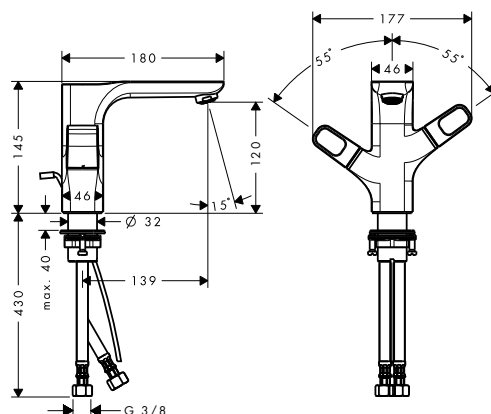

Pákové umyvadlové baterie

Tento výrobek není k dispozici ve speciální povrchové úpravě leštěného a kartáčovaného černého chromu.

Umyvadlová baterie se se dvěma ovládacími prvky 120 s odtokovou soupravou s táhlem

Vlastnosti

/ obsahuje: 2-rukojeťová umyvadlová baterie,
odtoková souprava
/ ComfortZone 120
/ vzdálenost výtoku: 139 mm
/ výška výtoku: 120 mm
/ varianta rukojeti: třmenová rukojeť

/ typ proudu: normální proud
/ maximální průtokové množství při 3 barech:
5 l/min
/ s keramickými ventily pro teplou a studenou vodu
90°
/ vhodné pro průtokové ohřívače vody

/ odtoková souprava s táhlem G 1 1/4
/ způsob montáže: Přípojky G 3/8
/ Rozměr přívodů: DN 15
/ EU taxonomie: max. 6 l/min - podstatný přínos
pro životní prostředí (SC)

Udržitelnost

Techniky

Povrch	Obj.č.	EUR
chrom	11024000	877,20
AXOR FinishPlus*	11024XXX	XXX

Tento výrobek není k dispozici ve speciální povrchové úpravě leštěného a kartáčovaného černého chromu.

Páková umyvadlová baterie pod omítku, pro nástěnnou montáž, s výtokem 200 mm

Vlastnosti

/ obsahuje: páková umyvadlová baterie nástěnná
pod omítku, odtoková souprava
/ vzdálenost výtoku: 200 mm
/ varianta rukojeti: třmenová rukojeť
/ typ proudu: normální proud

/ maximální průtokové množství při 3 barech:
5 l/min
/ keramická kartuše
/ nastavitelné omezení teploty
/ vhodné pro průtokové ohřívače vody

/ neuzavíratelná odtoková souprava
/ způsob montáže: základní těleso
/ Rozměr přívodů: DN 15
/ EU taxonomie: max. 6 l/min - podstatný přínos
pro životní prostředí (SC)