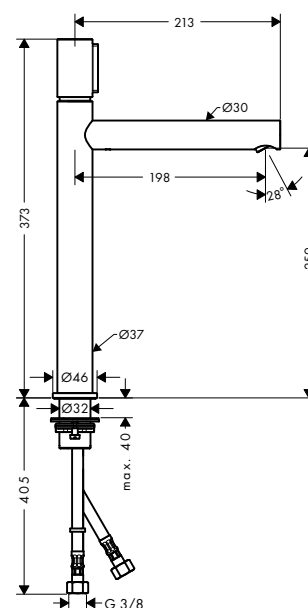

Pákové umyvadlové baterie s rukojetí Zero

Přehled dalších variant

ComfortZone	Vzdálenost výtoku (mm)	Výška výtoku baterie (mm)	Odtoková souprava	Pro umyvadlové mísy	Povrch	Obj.č.	EUR
200	198	199	neuzavíratelná	■	● chrom	45003000	508,80
					● kartáčovaný černý chrom	45003340	763,20
					● kartáčovaný nikl	45003820	763,20
					● AXOR FinishPlus*	45003XXX	XXX
260	198	259	neuzavíratelná	■	● chrom	45004000	603,80
					● kartáčovaný černý chrom	45004340	905,60
					● kartáčovaný nikl	45004820	905,60
					● AXOR FinishPlus*	45004XXX	XXX

Umyvadlové baterie Select

Vlastnosti všech variant

/ obsahuje: umyvadlová baterie, odtoková souprava
/ varianta rukojeti: válcovitá rukojeť
/ typ proudu: laminární proud

/ maximální průtokové množství při 3 barech: 5 l/min
/ kartuše Select s regulací teploty
/ nastavitelné omezení teploty
/ vhodné pro průtokové ohřívače vody

/ způsob montáže: Přípojky G 3/8
/ Rozměr přívodů: DN15
/ EU taxonomie: max. 6 l/min - podstatný přínos pro životní prostředí (SC)

80

110

200

260

Udržitelnost

Techniky

Další informace o tomto produktu naleznete na další stránce.