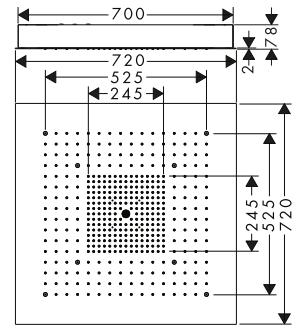

720/720

Techniky

Druhy proudů

Certifikáty/prohlášení

Přehled dalších variant

Rozměr	Počet druhů proudů	Druhy proudů	Max. průtokové množství - 3 bar (l/min)	Minimální tlak průtoku (bar)	Povrch	Obj.č.	EUR
970/970	3	RainAir, Rain, Mono	42	2,5	● vzhled nerezů	10621800	10.551,10
720/720	3	RainAir, Rain, Mono	43	2,5	● vzhled nerezů	10625800	8.632,50