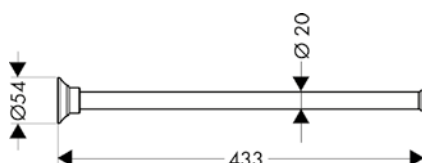

Povrch	Obj.č.	EUR
chrom	42020000	194,00
kartáčovaný černý chrom	42020340	291,00
kartáčovaný nikl	42020820	291,00
AXOR FinishPlus*	42020XXX	XXX