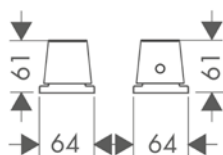

Vanový termostat volně stojící na podlaze

obsah balení:		Obsaženo v	Obj.č.
AXOR Starck sprchová hadice s kovovým efektem 1,25 m s válcovými matkami		12016XXX	28282XXX
! k instalaci nutné:			Obj.č. EUR
Základní těleso			10452180 546,20
volitelné doplňky:			Obj.č. EUR
Těsnění pro základní těleso baterie volně stojící na podlaze			96441000 151,20

2-otvorová termostatická baterie na okraj vany

Vlastnosti

/ 2 funkce
/ Bezpečnostní pojistka při 40 °C

/ způsob montáže: základní těleso
/ výška: 185.0 mm

Povrch	Obj.č.	EUR
chrom	12422000	285,20
AXOR FinishPlus*	12422XXX	XXX

! k instalaci nutné:		Obj.č.	EUR
Základní těleso pro 2-otvorovou termostatickou baterii na okraj vany		15486180	618,70

Sada na okraj vany Secuflex s ruční sprchou

Vlastnosti

/ obsahuje: ruční sprcha, držák sprchy, sprchová hadice, Secubox, brzdička hadice Secuflex, průchodka hadice

/ vhodné pro montáž na okraj vany a vanový sokl (montážní deska se nedodává)
/ Rozměr přívodů: DN15

/ vrtání otvoru na vaně: Ø 50 mm
/ maximální délka vytažení ruční sprchy 110 cm