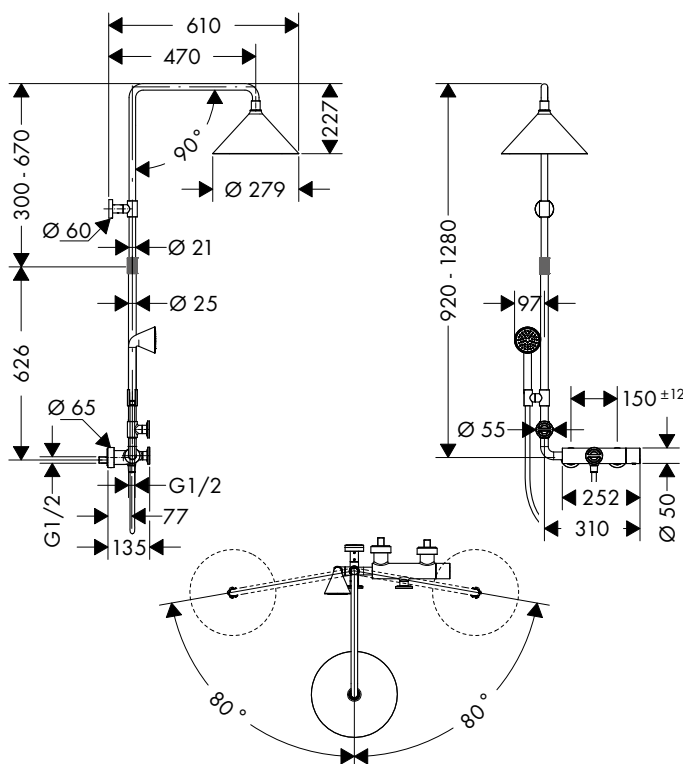

AXOR Showers/Front Showerpipe s termostatem a horní sprchou 240 2jet

Vlastnosti

- / obsahuje: hlavová sprcha, ruční sprchy, sprchový termostat, sprchová hadice, jezdec, sprchová tyč
- / velikost horní sprchy: 279 mm
- / druhy proudu horní sprchy: Rain, RainAir
- / pohodlná volba proudu tlačítkem Select
- / Horní sprcha samostatně výškově stavitelná snadno ovladatelným otočným zámkem. Rozsah nastavení cca 300 mm.
- / průtok při proudu RainAir (při 0,3 MPa): 14 l/min
- / průtokové množství proudu Rain (při 3 barech): 15 l/min
- / ruční sprcha s proudem: Rain

- / průtokové množství ruční sprchy při 3 barech: 8 l/min
- / Maximální průtok pro Showerpipe při 3 barech: 21 l/min
- / minimální průtokový tlak: 1 bar
- / minimální provozní tlak: 1 bar
- / maximální provozní tlak: 10 barů
- / kulový kloub: nastavitelný úhel horní sprchy
- / průměr sprchové tyče: 25 mm
- / držák ruční sprchy s nastavitelnou výškou
- / délka sprchového ramena horní sprchy: 470 mm
- / otočné rameno sprchy

- / bezpečnostní pojistka při 40 °C
- / předem nastavitelné omezení teplé vody
- / výtoky ovládané otočným ovladačem
- / vhodné pro průtokové ohříváče vody
- / typ montáže: instalace na stěnu
- / Rozměr přívodů DN15
- / spojovací závit G1/2
- / vzdálenost středu 150 mm ± 12 mm
- / přirozeně zabezpečené proti zpětnému toku
- / 2 funkce

Techniky

Druhy proudů

Certifikáty/prohlášení

Povrch	Obj.č.	EUR
chrom	26020000	2.524,90
AXOR FinishPlus*	26020XXX	XXX

obsah balení:	Obsaženo v	Obj.č.
Horní sprcha 240 2jet s přívodem od stropu	26020XXX	26022XXX
Ruční sprcha 85 1jet	26020XXX	26025XXX
Sprchová hadice 1,60 m	26020XXX	28626XXX