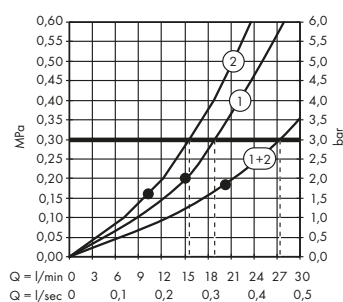

Příklad plánování

Termostatický modul AXOR Select pro 3 spotřebiče s horní sprchou AXOR 300/300 2jet se sprchovým ramenem:

Čistý design prostoru sprchy díky štíhlému provedení termostatického modulu AXOR Select. V kombinaci s horní sprchou AXOR 300/300 2jet se dvěma inovativními druhy proudu, PowderRain a Intense PowderRain, poskytuje zážitek ze sprchování, který splňuje nejvyšší nároky. Druhy proudu se ovládají centrálně přes termostatický modul s technologií Select. Pohodlné díky intuitivnímu ovládání tlačítek Select. Pro jednoduchou instalaci termostatického modulu se používá speciální základní těleso.

- / Centrální ovládání přes termostat: druhy proudu tlačítky Select, ovládání teploty a množství vody otočnými knoflíky
- / Pohodlné ovládání díky technologii Select

Produkty

Horní sprcha 300/300 2jet se sprchovým ramenem

35318000

Základní těleso 2jet

35361180

Modul termostatu Select 530/90

s podomítkovou instalací, pro 3 spotřebiče

18356000

Základní těleso

18311180

Tyčová ruční sprcha 2jet

28532000

Sprchová hadice s kovovým efektem 1,25 m

28282000

Průtokové diagramy

Horní sprcha 300/300 2jet se sprchovým ramenem
35318000

- ① PowderRain
- ② Intense PowderRain