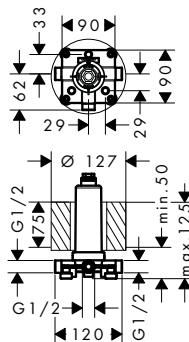

Vlastnosti

/ stropní instalace
/ včetně obložení z pěnového polystyrénu pro rezervaci místa při zabudování

/ minimální montážní hloubka: 50 mm
/ maximální montážní hloubka: 125 mm
/ Rozměr přívodů: Rp 1/2