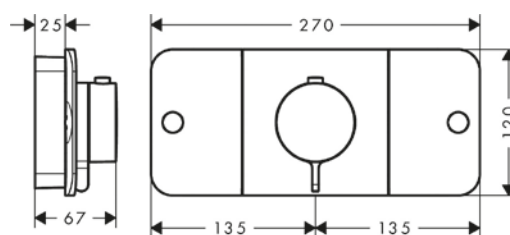

Modul termostatu s podomítkovou instalací
pro 2 spotřebiče