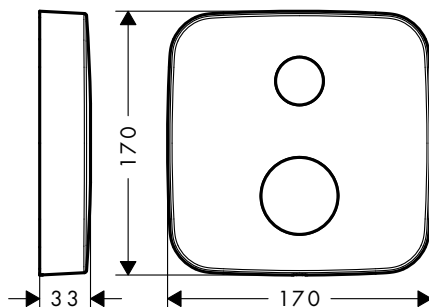

Prodlužovací rozeta softsquare, dva otvory, 0-1-2

Vlastnosti

/ pro situace s omezenou hloubkou pro podomítkovou instalaci

/ průměr: 170 mm
/ rozměr: o 18 mm vyšší než sériová rozeta

/ délka prodloužení: 33 mm

Povrch	Obj.č.	EUR
chrom	14973000	81,30
AXOR FinishPlus*	14973XXX	XXX

Prodlužovací rozeta softsquare, dva otvory, šipka

Vlastnosti

/ pro situace s omezenou hloubkou pro podomítkovou instalaci

/ průměr: 170 mm
/ rozměr: o 18 mm vyšší než sériová rozeta

/ délka prodloužení: 33 mm