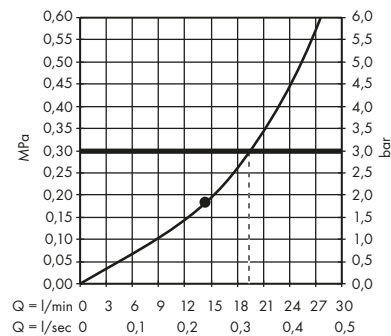

· Horní sprcha 250 1jet s přívodem od stropu
35286000