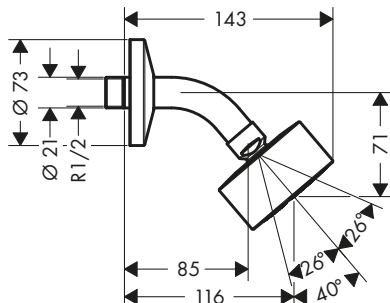

Horní sprcha 75 1jet EcoSmart se sprchovým ramenem

Vlastnosti

/ obsahuje: hlavová sprcha sprchové rameno
/ velikost sprchové hlavice: 73 mm
/ typ proudu: PowderRain
/ kulový kloub: nastavitelný úhel horní sprchy
/ materiál disku vodních proudů: kov
/ délka ramena sprchy 85 mm

/ maximální průtokové množství při 3 barech:
8,7 l/min
/ průtokové množství proudu PowderRain (při
3 barech): 8,7 l/min
/ funkční od 6,3 l/min
/ minimální průtokový tlak: 1 bar

/ horní sprcha demontovatelná pro čištění
/ montáž: na stěnu
/ spojovací závit G1/2
/ Rozměr přívodů: DN15
/ vhodné pro průtokový ohřívač

Udržitelnost

Techniky

Druhy proudů

Povrch	Obj.č.	EUR
chrom	48490000	261,30
kartáčovaný bronz	48490140	392,00
kartáčovaný černý chrom	48490340	392,00
matná černá	48490670	365,90
matná bílá	48490700	365,90
leštěný vzhled zlata	48490990	392,00
AXOR FinishPlus*	48490XXX	XXX

Horní sprcha 2jet, 1jet se sprchovým ramenem

Vlastnosti všech variant

/ obsahuje: hlavová sprchy, sprchové rameno
/ velikost sprchové hlavice: 280 mm
/ materiál disku vodních proudů: kov

/ horní sprcha demontovatelná pro čištění
/ montáž: na stěnu
/ Rozměr přívodů: DN15

/ vhodné pro průtokový ohřívač