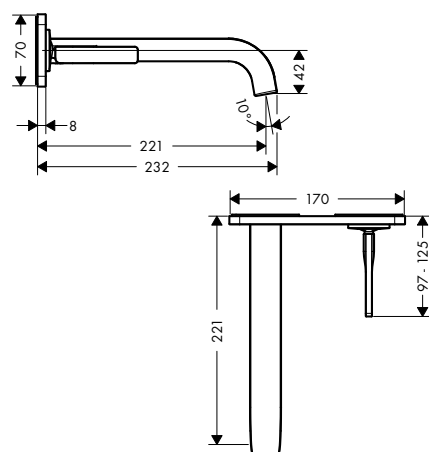

Pákové umyvadlové baterie s podomítkovou instalací

Vlastnosti všech variant

/ obsahuje: páková umyvadlová baterie nástěnná pod omítku, odtoková souprava
/ vzdálenost výtoku: 221 mm
/ varianta rukojeti: páková rukojeť
/ typ proudu: laminární proud

/ maximální průtokové množství při 3 barech: 5 l/min
/ keramická kartuše
/ vhodné pro průtokové ohřívače vody
/ neuzavíratelná odtoková souprava

/ způsob montáže: základní těleso
/ rukojeť může být umístěna vpravo nebo vlevo, v závislosti na instalaci základního tělesa
/ EU taxonomie: max. 6 l/min - podstatný přínos pro životní prostředí (SC)

s destičkou