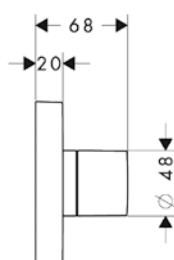

Uzavírací ventil 120/120 s podomítkovou instalací, hranatá verze

⚠ k instalaci nutné (vyberte položku):		Obj.č.	EUR
	Základní těleso 40 l/min pro podomítkovou instalaci uzavíracího ventilu, keramika	16974180	109,70
	Základní těleso 130 l/min pro uzavírací ventil s podomítkovou instalací, včetně	16970180	114,60
volitelné doplňky:		Obj.č.	EUR
	Prodloužení 25 mm	92990000	57,80

Uzavírací a přepínací ventil Trio/Quattro 120/120 s podomítkovou instalací

Vlastnosti

/ 3 spotřebiče: při volné instalaci (odskok větší než 10 mm) se doporučuje použití základního tělesa #15930180

/ 2 spotřebiče: při přímé instalaci (10 mm odskok) je nutné použít zákl. těleso # 36770180

/ 2 spotřebiče: u prostorové instalace (odskok větší než 10 mm) je nutné použít zákl. těleso # 15981180
/ současné využití 2 spotřebičů

Certifikáty/prohlášení

Povrch	Obj.č.	EUR
chrom	10932000	364,40
AXOR FinishPlus*	10932XXX	XXX

⚠ k instalaci nutné (vyberte položku):		Obj.č.	EUR
	Základní těleso pro Quattro, čtyřcestný přepínač s podomítkovou instalací	16930180	328,20
	Základní těleso pro Trio, uzavírací a přepínací ventil s podomítkovou instalací	16982180	208,30
	Základní těleso pro uzavírací a přepínací ventil Trio 120/120 s podomítkovou instalací	36770180	328,00