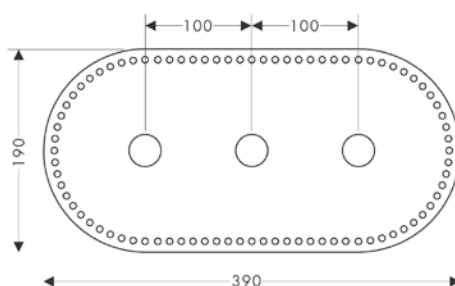

Těsnící manžeta