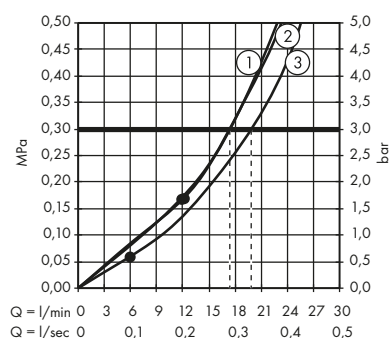

1. Rain
2. PowderRain

1. Rain
2. Rainflow
3. Mono