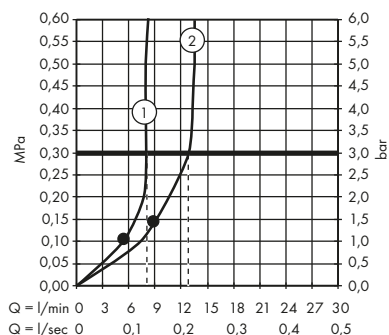

· Showerpipe 280 ljet pod omítku
 # 48790000, 48790140, 48790340, 48790670, 48790700, 48790990

1. Ruční sprcha
2. Horní sprcha

· Showerpipe s termostatem a horní sprchou 240 2jet
 # 26020000