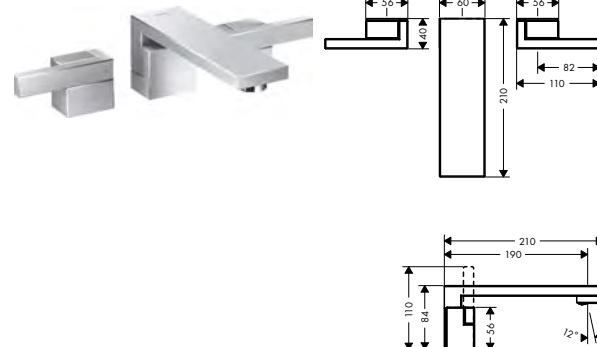

diamantový brus

Udržitelnost

Techniky

Přehled dalších variant

Výtok (mm)	Provedení	Povrch	Obj.č.	EUR
190	hladký povrch	● chrom ● AXOR FinishPlus*	46060000 46060XXX	1.532,00 XXX

Další informace o tomto produktu naleznete na další stránce.