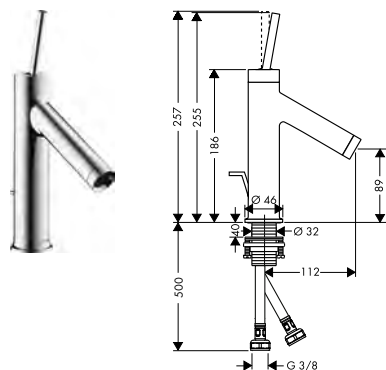

Pákové umyvadlové baterie s páčkovou rukojetí

Vlastnosti všech variant

/ obsahuje: páková umyvadlová baterie, odtoková souprava
/ vzdálenost výtoku: 112 mm
/ varianta rukojeti: páková rukojeť
/ typ proudu: normální proud

/ maximální průtokové množství při 3 barech: 5 l/min
/ keramická kartuše
/ vhodné pro průtokové ohřívače vody
/ způsob montáže: Přípojky G 3/8

/ Rozměr přívodů: DN15
/ EU taxonomie: max. 6 l/min - podstatný přínos pro životní prostředí (SC)

90