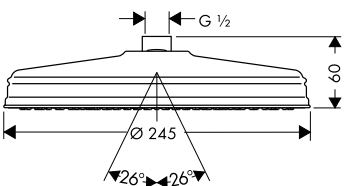

Horní sprchy 1jet

Vlastnosti všech variant

/ typ proudu: RainAir
/ kulový kloub: nastavitelný úhel horní sprchy
/ materiál disku vodních proudů: kov

/ minimální průtokový tlak: 1,5 barů
/ při čištění lze pohledový díl horní sprchy sejmout
/ montáž: strop nebo stěna

/ spojovací závit G $\frac{1}{2}$
/ Rozměr přívodů: DN15
/ vhodné pro průtokový ohřívač

240