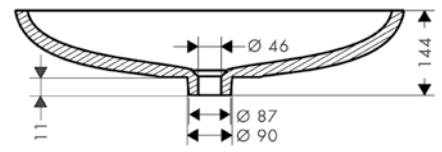

Umyvadlová mísa 800/450

Vlastnosti

/ materiál: minerální odlitek s povrchem gelcoat
 / míra lesku: lesklá
 / bez otvoru pro baterii

/ bez přepadů
 / bez poličky
 / bez odtokové soupravy

/ jen ve spojení s umyvadlovými bateriemi bez táhla
 / způsob instalace: vestavba na desku