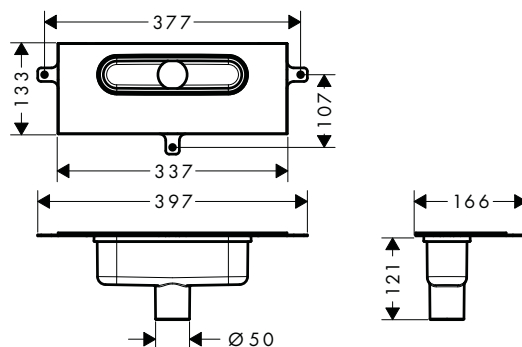

Techniky

Instalace

Obj.č.	EUR
01007180	187,20

volitelné doplňky:

Obj.č.	EUR
94345000	53,30

94343000	190,20
----------	--------

Vlastnosti

/ zvukově oddělená montáž
/ minimální montážní hloubka: 75 mm