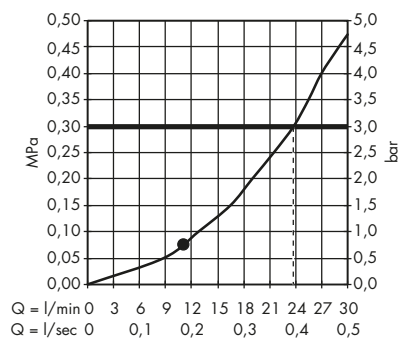

· Horní sprcha 245 1jet EcoSmart+
35389000, 35389340, 35389670

· Taliřová horní sprcha 240 1jet
28494000, 28494140, 28494340,
28494820, 28494990

· Horní sprcha 180 1jet
28489000, 28489140, 28489340,
28489820, 28489990