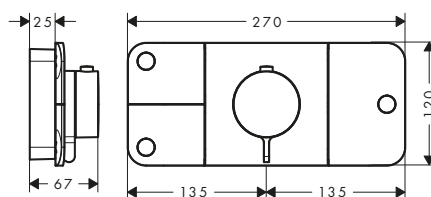

Modul termostatu Axor One s podmínkovou instalací, pro 3 spotřebiče