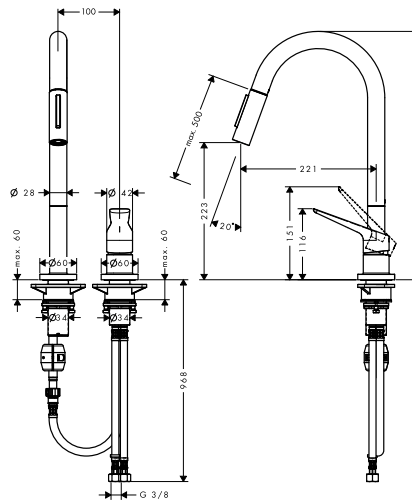

/ aretovatelný sprchový proud, zpětné nastavení proudu stisknutím tlačítka
/ Magnetický sprchový držák MagFit
/ rychlá připojovací hadice
/ Rozměr přívodů: DN15

/ keramická kartuše
/ způsob montáže: Přípojky G 3/8
/ nastavitelné omezení teploty
/ integrovaný zpětný ventil
/ délka prodloužení do 50 cm