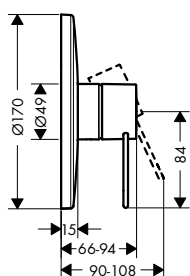

Pákové sprchové baterie pro instalaci na stěnu

Přehled dalších variant

Verze rukojeti	Povrch	Obj.č.	EUR
třmen	chrom	38621000	488,30
	kartáčovaný černý chrom	38621340	732,50
	kartáčovaný nikl	38621820	732,50
	AXOR FinishPlus*	38621XXX	XXX
zero	chrom	45600000	488,30
	kartáčovaný černý chrom	45600340	732,50
	kartáčovaný nikl	45600820	732,50
	AXOR FinishPlus*	45600XXX	XXX

Pákové sprchové baterie pod omítku

Vlastnosti všech variant

/ 1 spotřebič
/ verze: páková
/ keramická kartuše

/ nastavitelné omezení teploty
/ s odhlučněním
/ vhodné pro průtokový ohřivač

/ minimální provozní tlak: 1 bar
/ maximální provozní tlak: 10 barů
/ způsob montáže: základní těleso

třmenová páka