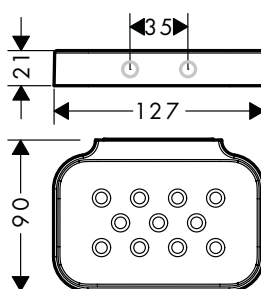

Povrch	Obj.č.	EUR
chrom	42805000	118,90
matná černá	42805670	166,30
matná bílá	42805700	166,30
AXOR FinishPlus*	42805XXX	XXX

AXOR Universal Circular dávkovač tekutého mýdla

Vlastnosti

/ pro zavěšení na stěnu
/ materiál nádoby: kov
/ kapacita náplně 300 ml

/ dávkování po 2 ml
/ s upevňovacím materiálem
/ rozteč otvorů: 3,5 mm

/ průměr vrtaného otvoru: 6 mm