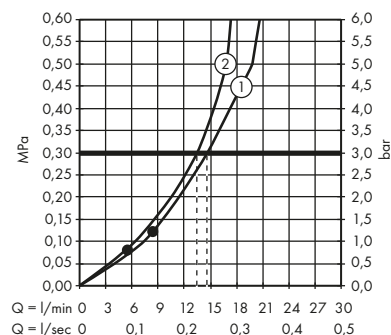

1. Horní sprcha
2. Ruční sprcha

· Showerpipe s pákovou baterií a horní sprchou 180 ljet
 # 39620000, 39620340