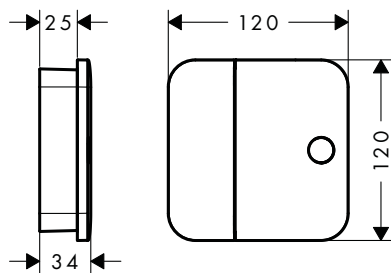

uzavírací ventil pod omítku

Vlastnosti

/ pohodlné zapínání/vypínání výtoků s dlouhou klapkou Select

/ způsob montáže: základní těleso
/ 1 spotřebič

/ materiál: kov

Techniky

Certifikáty/prohlášení

Povrch	Obj.č.	EUR
chrom	45771000	420,00
kartáčovaný bronz	45771140	629,90
kartáčovaný černý chrom	45771340	629,90
matná černá	45771670	560,00
matná bílá	45771700	560,00
leštěný vzhled zlata	45771990	629,90
AXOR FinishPlus*	45771XXX	XXX

⚠ k instalaci nutné:

Základní těleso pro uzavírací ventil s podomítkovou instalací

Obj.č.	EUR
45770180	272,30