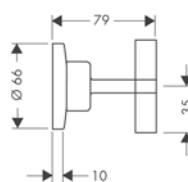

Termostaty s podomítkovou instalací s uzavíracím a přepínacím ventilem

volitelné doplňky:		Povrch	Obj.č.	EUR
	Prodlužovací rozeta hranatá, dva otvory, 0-1-2	chrom AXOR FinishPlus*	14969000 14969XXX	81,30 XXX
	Prodloužení 25 mm pro základní těleso iBox universal		13587000	59,90
	Sada montážních lišt pro iBox universal		93171000	42,50

Uzavírací ventily pro podomítkovou instalaci

Vlastnosti všech variant

/ způsob montáže: DN15/DN20

páková rukojeť

kříž

Přehled dalších variant

	Verze rukojeti	Povrch	Obj.č.	EUR
	páka	chrom	39960000	159,90
		kartáčovaný černý chrom	39960340	239,80
		AXOR FinishPlus*	39960XXX	XXX
	kříž	chrom	39965000	159,90
		kartáčovaný černý chrom	39965340	239,80
		AXOR FinishPlus*	39965XXX	XXX

k instalaci nutné (vyberte položku):		Obj.č.	EUR
	Základní těleso 130 l/min pro uzavírací ventil s podomítkovou instalací, vřetenno	16970180	114,60
	Základní těleso 52 l/min pro uzavírací ventil s podomítkovou instalací, vřetenno	16973180	105,50
	Základní těleso 40 l/min pro podomítkovou instalaci uzavíracího ventilu, keramika	16974180	109,70

volitelné doplňky:		Obj.č.	EUR
	Prodloužení 25 mm	92990000	57,80