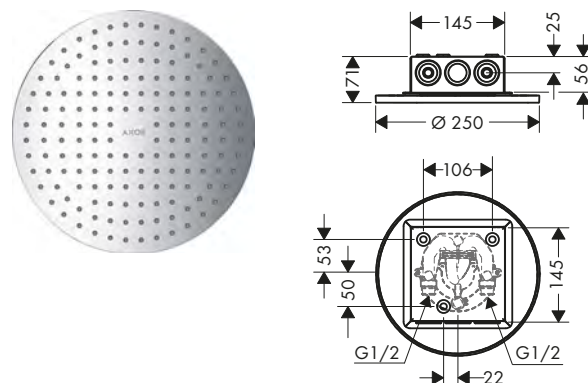

Horní sprchy 2jet, 1jet, stropní

Vlastnosti všech variant

/ dynamické trysky vodních proudů se za provozu vysouvají
/ materiál disku vodních proudů: kov

/ horní sprcha demontovatelná pro čištění
/ montáž: stropní instalace pod omítku
/ Rozměr přívodů: DN15

/ vhodné pro průtokový ohřívač

300

250

Techniky

Druhy proudů

Certifikáty/prohlášení

Přehled dalších variant

Velikost sprchové hlavice	Počet druhů proudů	Druhy proudů	Max. průtokové množství - 3 bar (l/min)	Minimální tlak průtoku (bar)	Připojení	Povrch	Obj.č.	EUR
300	2	PowderRain, Intense PowderRain	17	1,5	základní těleso	chrom	35305000	1.799,20
						kartáčovaný bronz	35305140	2.698,90
						kartáčovaný černý chrom	35305340	2.698,90
						matná černá	35305670	2.518,90
						kartáčovaný nikl	35305820	2.698,90
						leštěný vzhled zlata	35305990	2.698,90
						AXOR FinishPlus*	35305XXX	XXX
						chrom	35302000	1.591,70
300	1	PowderRain	18,1	1,8	G½	kartáčovaný bronz	35302140	2.387,60
						kartáčovaný černý chrom	35302340	2.387,60
						matná černá	35302670	2.228,40
						kartáčovaný nikl	35302820	2.387,60
						leštěný vzhled zlata	35302990	2.387,60
						AXOR FinishPlus*	35302XXX	XXX
						chrom	35298000	1.453,30
250	2	PowderRain, Intense PowderRain	21	1,5	základní těleso	AXOR FinishPlus*	35298XXX	XXX
						chrom	35287000	1.315,00
250	1	PowderRain	17,7	1,5	G½	AXOR FinishPlus*	35287XXX	XXX

! k instalaci nutné:

Základní těleso pro horní sprchu na strop

Obj.č.

35363180

EUR

131,00