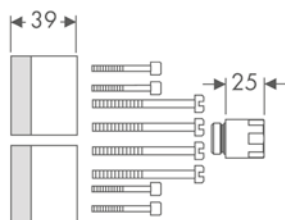

Obj.č.	EUR
13594000	108,00

Základní těleso pro elektronickou umyvadlovou baterii

Vlastnosti

/ trubka hsuí krk EN20 pro připojení elektřiny
/ Rozměr přívodů: DN20

/ minimální montážní hloubka: 80 mm
/ maximální montážní hloubka: 108 mm