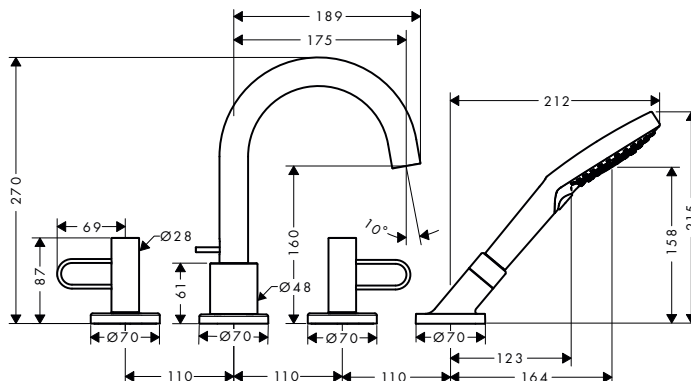

4-otvorová baterie na okraj vany s třmenovými rukojeťmi

Vlastnosti

/ obsahuje: 4-otvorová baterie na okraj vany, ruční sprcha, hadicová souprava Secuflex, držák sprchy
/ druh baterie: normální proud
/ ruční sprcha s proudem: Rain, RainAir, WhirlAir
/ maximální délka vytažení ruční sprchy: 110 cm
/ maximální průtokové množství při 3 barech: 22 l/min

/ průtokové množství pro vanový výtok při 3 barech: 22 l/min
/ průtokové množství ruční sprchy při 3 barech: 16 l/min
/ s keramickými ventily pro teplou a studenou vodu 90°
/ Rozměr přívodů: DN15

/ způsob montáže: základní těleso
/ instalace na okraj vany
/ minimální provozní tlak: 1 bar
/ maximální provozní tlak: 10 barů

Techniky

Druhy proudů

Povrch	Obj.č.	EUR
kartáčovaný nikel	38445820	1.729,60
AXOR FinishPlus*	38445XXX	XXX

obsah balení:

AXOR ShowerSolutions Ruční sprcha 120 3jet

Obsaženo v

Obj.č.

38445XXX

26050XXX

⚠ k instalaci nutné:

Základní těleso pro 4-otvorovou baterii na okraj vany

Obj.č.

15480180

EUR

995,30

volitelné doplňky:

Prodloužení průvlastku pro hadici Secuflex

Obj.č.

98806000

EUR

4,90