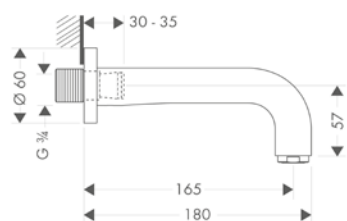

3-otvorové vanové baterie pro podomítkovou instalaci a nástěnnou montáž s rozetami

k instalaci nutné:		Obj.č.	EUR
Základní těleso		10303180	279,40
volitelné doplňky:		Obj.č.	EUR
Těsnící manžeta		96383000	37,70
AXOR Starck Prodloužení 25 mm, sada pro základní těleso 3-otvorové umyvadlové baterie pro nástěnnou montáž		96259000	65,90

Vanový výtok

Vlastnosti

/ vzdálenost výtoku: 165 mm

/ maximální průtokové množství při 3 barech: 21 l/min

/ Rozměr přívodů: připojení zařízení DN20
/ typ proudu: normální proud

Techniky

Povrch	Obj.č.	EUR
chrom	39410000	321,90
kartáčovaný černý chrom	39410340	482,90
AXOR FinishPlus*	39410XXX	XXX

2-otvorová armatura na okraj vany s termostatem

Vlastnosti všech variant

/ 2 funkce
/ Bezpečnostní pojistka při 40 °C

/ nastavitelné omezení teploty
/ vhodné pro vzdálený výtok

/ způsob montáže: základní těleso