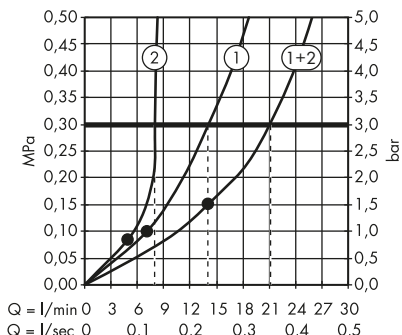

1. Horní sprcha
2. Ruční sprcha

· Showerpipe s termostatem a horní sprchou 240 1jet
 # 16572000, 16572340, 16572820