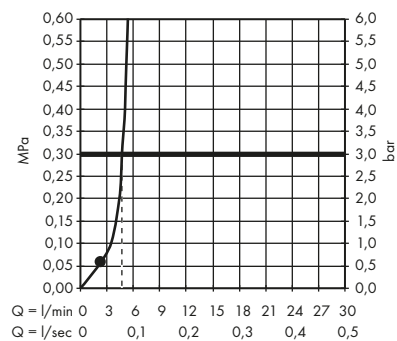

· Horní sprcha 245 1jet EcoSmart+
35389000, 35389340, 35389670

· Taliřová horní sprcha 240 1jet
28494000, 28494140, 28494340,
28494820, 28494990

· Horní sprcha 180 1jet
28489000, 28489140, 28489340,
28489820, 28489990