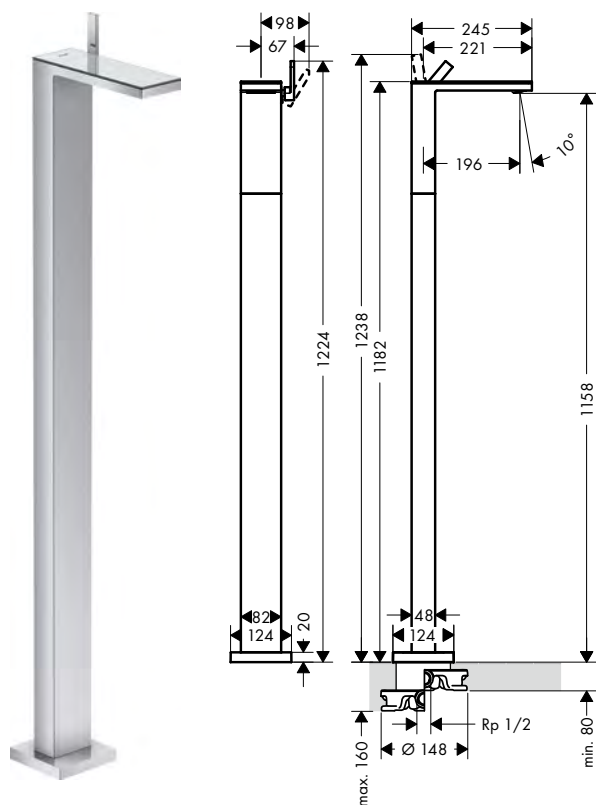

s destičkou

bez destičky

Udržitelnost

Přehled dalších variant

Výtok (mm)	Provedení	Povrch	K dispozici od	Obj.č.	EUR
196	s destičkou	chrom/zrcadlové sklo		47040000	1.977,10
		chrom/černé sklo		47040600	1.977,10
		matná černá / černé sklo	1.Q/2024	47040670	2.768,00
196	bez destičky	chrom		47042000	1.805,90
		kartáčovaný bronz		47042140	2.708,80
		kartáčovaný černý chrom		47042340	2.708,80
		matná černá	1.Q/2024	47042670	2.528,20
		AXOR FinishPlus*		47042XXX	XXX