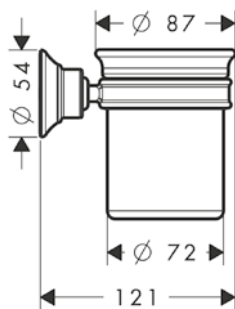

AXOR Montreux Nádobka na ústní hygienu

Vlastnosti

/ pro zavěšení na stěnu
/ materiál: kov, porcelán
/ materiál držáku: kov

/ s upevňovacím materiálem
/ skryté upevnění
/ rozteč otvorů: 35 mm

/ průměr vrtaného otvoru: 6 mm

Povrch	Obj.č.	EUR
chrom	42134000	183,90
kartáčovaný černý chrom	42134340	275,90
kartáčovaný nikl	42134820	275,90
AXOR FinishPlus*	42134XXX	XXX

AXOR Montreux Dávkovač tekutého mýdla

Vlastnosti

/ pro zavěšení na stěnu
/ materiál nádoby: porcelán
/ kapacita náplně 300 ml

/ s upevňovacím materiálem
/ skryté upevnění
/ rozteč otvorů: 35 mm

/ průměr vrtaného otvoru: 6 mm