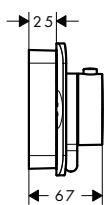

3 spotřebiče