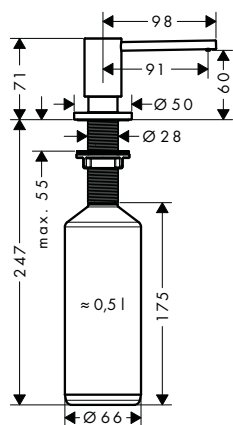

Povrch	Obj.č.	EUR
● chrom	42818000	87,00
● leštěný černý chrom	42818330	130,60
● kartáčovaný černý chrom	42818340	130,60
● matná černá	42818670	122,00
● vzhled nerez	42818800	113,70