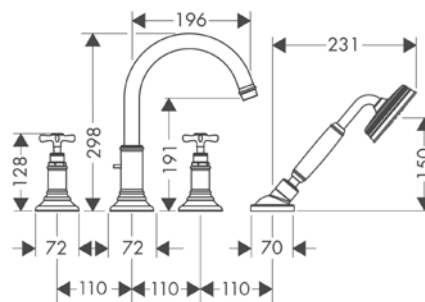

kohout

Přehled dalších variant

Vzdálenost výtoku (mm)	Verze rukojeti	Povrch	Obj.č.	EUR
196	páka	chrom	16550000	1.686,00
		kartáčovaný černý chrom	16550340	2.528,90
		kartáčovaný nikl	16550820	2.528,90
		AXOR FinishPlus*	16550XXX	XXX
		chrom	16546000	1.686,00
196	kohout	kartáčovaný černý chrom	16546340	2.528,90
		kartáčovaný nikl	16546820	2.528,90
		AXOR FinishPlus*	16546XXX	XXX

obsah balení:

AXOR Montreux Ruční sprcha 100 ljet

Obsaženo v

16550XXX
16546XXX

Obj.č.

16320XXX

⚠ k instalaci nutné:

Základní těleso pro 4-otvorovou baterii na okraj vany

Obj.č.

15480180

EUR

995,30

volitelné doplňky:

Prodloužení průvlastku pro hadici Secuflex

Obj.č.

98806000

EUR

4,90