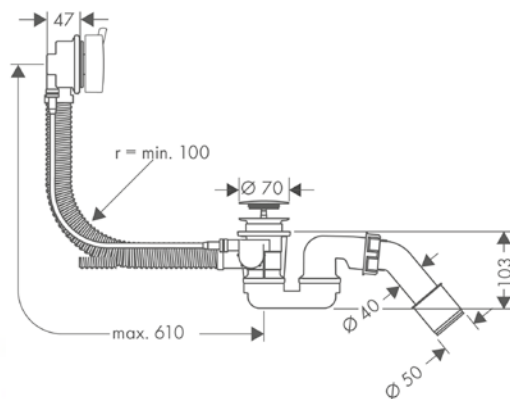

Povrch	Obj.č.	EUR
chrom	58316000	97,20
kartáčovaný bronz	58316140	145,70
kartáčovaný černý chrom	58316340	145,70
matná černá	58316670	136,00
matná bílá	58316700	136,00
kartáčovaný nikel	58316820	145,70
leštěný vzhled zlata	58316990	145,70
AXOR FinishPlus*	58316XXX	XXX