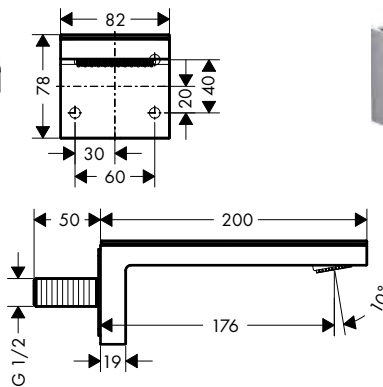

Vanové výtoky

Vlastnosti všech variant

/ výtok: 176 mm
/ pro zavěšení na stěnu

/ maximální průtokové množství při 3 barech:
24 l/min

/ Rozměr přívodů: DN15
/ typ proudu: normální proud

s destičkou

bez destičky