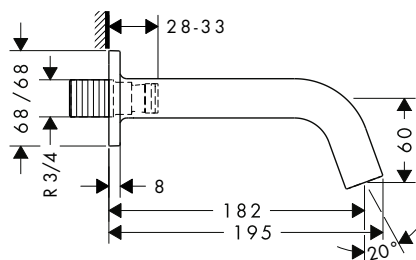

Pákové vanové baterie pro podomítkovou instalaci

volitelné doplňky:	Povrch	Obj.č.	EUR
Sada montážních lišt pro iBox universal		93171000	42,50

Vanový výtok

Vlastnosti

/ vzdálenost výtoku: 182 mm

/ maximální průtokové množství při 3 barech: 22 l/min

/ Rozměr přívodů: DN20
/ typ proudu: normální proud

Techniky

Povrch	Obj.č.	EUR
chrom	34410000	276,80
AXOR FinishPlus*	34410XXX	XXX

4-otvorová baterie na vanový sokl s páčkovými rukojeřmi a rozetami

Vlastnosti

/ obsahuje: 4-otvorová armatura na vanový sokl, ruční sprcha, držák sprchy
/ vzdálenost výtoku: 190 mm
/ druh baterie: normální proud
/ ruční sprcha s proudem: Rain, RainAir, WhirlAir
/ maximální délka vytažení ruční sprchy: 110 cm
/ maximální průtokové množství při 3 barech: 18 l/min

/ průtokové množství pro vanový výtok při 3 barech: 21 l/min
/ průtokové množství ruční sprchy při 3 barech: 18 l/min
/ keramické ventily teplá/studená 90°
/ přepínač s automatickým resetováním
/ zpětný ventil
/ Rozměr přívodů: DN15

/ způsob montáže: základní těleso
/ instalace na vanový sokl
/ minimální provozní tlak: 1 bar
/ maximální provozní tlak: 10 barů
/ není nutný žádný další otvor pro údržbu