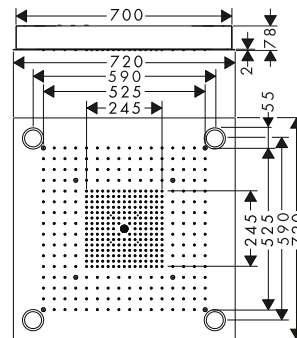

720/720

Techniky

Druhy proudů

Certifikáty/prohlášení

Přehled dalších variant

Rozměr	Počet druhů proudů	Druhy proudů	Max. průtokové množství - 3 bar (l/min)	Minimální tlak průtoku (bar)	Povrch	Obj.č.	EUR
970/970	3	RainAir, Rain, Mono	33,3	2,5	vzhled nerezů	10623800	11.509,60
720/720	3	RainAir, Rain, Mono	36,8	2,5	vzhled nerezů	10627800	9.591,50