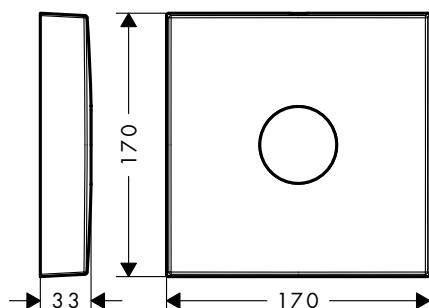

Povrch	Obj.č.	EUR
chrom	14965000	81,30
AXOR FinishPlus*	14965XXX	XXX

Prodlužovací rozeta hranatá, jeden otvor, šipka

Vlastnosti

/ pro situace s omezenou hloubkou pro podomítkovou instalaci

/ průměr: 170 mm
/ rozměr: o 18 mm vyšší než sériová rozeta

/ délka prodloužení: 33 mm