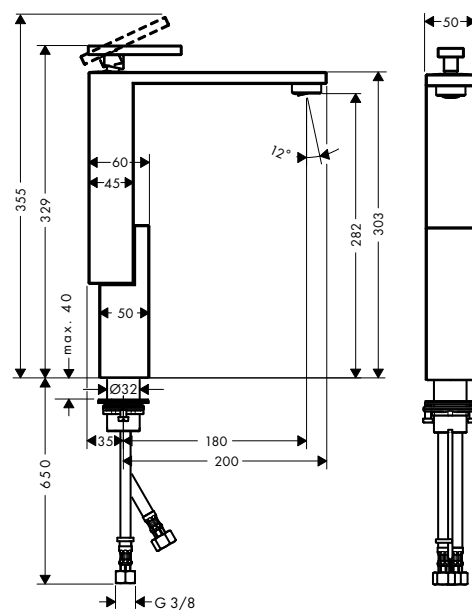

Pákové umyvadlové baterie

Vlastnosti všech variant

/ obsahuje: páková umyvadlová baterie, odtoková souprava
/ varianta rukojeti: páková rukojeť
/ typ proudu: normální proud
/ maximální průtokové množství při 3 barech: 5 l/min

/ keramická kartuše
/ nastavitelné omezení teploty
/ vhodné pro průtokové ohřivače vody
/ odtoková souprava Push-Open G 1¼
/ materiál odtokové soupravy: kov
/ způsob montáže: Přípojky G ¾

/ Rozměr přívodů: DN15
/ EU taxonomie: max. 6 l/min - podstatný přínos pro životní prostředí (SC)

Udržitelnost

Techniky

Přehled dalších variant

ComfortZone	Výtok (mm)	Výška baterie (mm)	Pro umyvadlové mísy	Provedení	Povrch	Obj.č.	EUR
130	160	131	–	hladký povrch	chrom AXOR FinishPlus*	46010000 46010XXX	1.094,30 XXX
130	160	131	–	diamantový brus	chrom AXOR FinishPlus*	46011000 46011XXX	1.203,70 XXX
190	175	199	–	hladký povrch	chrom AXOR FinishPlus*	46020000 46020XXX	1.415,90 XXX
190	175	199	–	diamantový brus	chrom AXOR FinishPlus*	46021000 46021XXX	1.557,60 XXX
280	180	282	■	hladký povrch	chrom AXOR FinishPlus*	46030000 46030XXX	1.422,30 XXX
280	180	282	■	diamantový brus	chrom AXOR FinishPlus*	46031000 46031XXX	1.565,30 XXX

Tento produkt není k dispozici ve speciálních kartáčovaných úpravách.

Míry na rozměrových náčrtech jsou v mm.

Technická specifikace výrobků a měrné jednotky mohou být změněny.