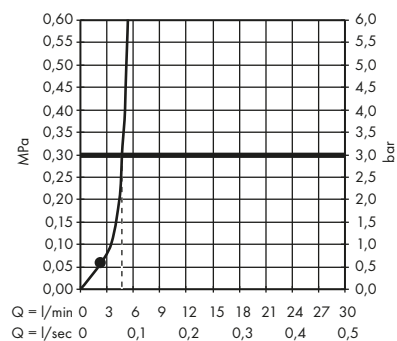

· Horní sprcha 220 1jet EcoSmart+, 6 l / min.
35388000, 35388340, 35388670

· Horní sprcha 245 1jet
35380000, 35380340, 35380670

· Horní sprcha 245 1jet EcoSmart
35381000, 35381340, 35381670