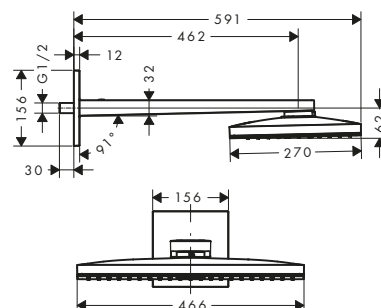

1 druh proudu

Techniky

Druhy proudů

Certifikáty/prohlášení

Další informace o tomto produktu naleznete na další stránce.