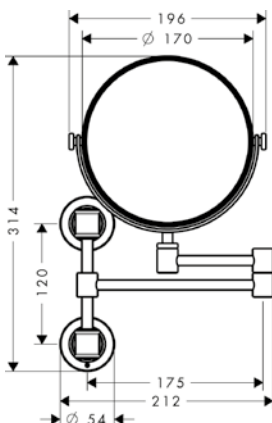

Povrch	Obj.č.	EUR
chrom	42090000	510,70
kartáčovaný černý chrom	42090340	766,00
kartáčovaný nikl	42090820	766,00
AXOR FinishPlus*	42090XXX	XXX