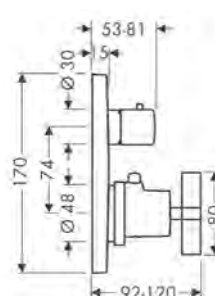

Termostaty HighFlow s podomítkovou instalací

Vlastnosti všech variant

// termostatická kartuše
// maximální průtokové množství při 3 barech:
59 l/min

/ minimální provozní tlak: 1 bar
/ maximální provozní tlak: 10 barů
/ Bezpečnostní pojistka při 40 °C

/ nastavitelné omezení teploty
/ s odhlučněním
/ způsob montáže: základní těleso

páková rukojeř

kohout

Přehled dalších variant

Verze rukojeti	Povrch	Obj.č.	EUR
páka	chrom	39711000	928,20
	kartáčovaný černý chrom	39711340	1.392,30
	AXOR FinishPlus*	39711XXX	XXX
kříž	chrom	39716000	928,20
	kartáčovaný černý chrom	39716340	1.392,30
	AXOR FinishPlus*	39716XXX	XXX

! k instalaci nutné:

	Obj.č.	EUR
AXOR iBox universal Základní těleso	01700180	163,20

volitelné doplňky:

	Povrch	Obj.č.	EUR
Prodávací rozeta hranatá, jeden otvor	chrom	14964000	81,30
	AXOR FinishPlus*	14964XXX	XXX
Prodávání 25 mm pro základní těleso iBox universal		13587000	59,90
Sada montážních lišt pro iBox universal		93171000	42,50

Termostaty s podomítkovou instalací s uzavíracím ventilem

Vlastnosti všech variant

/ 1 spotřebič
// termostatická kartuše
// maximální průtokové množství při 3 barech:
26 l/min

/ minimální provozní tlak: 1 bar
/ maximální provozní tlak: 10 barů
/ Bezpečnostní pojistka při 40 °C
/ nastavitelné omezení teploty

/ s odhlučněním
/ způsob montáže: základní těleso

páková rukojeř

kohout