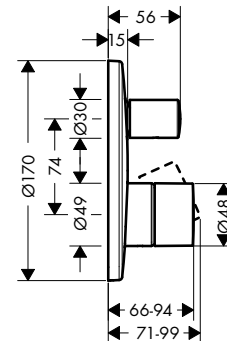

rukojeř zero

Verze rukojeti	Bezpečnostní kombinace EN 1717	Max. průtokové množství - 3 bar (l/min)	Povrch	Obj.č.	EUR
třmen	■	28	chrom	38426000	393,60
			kartáčovaný černý chrom	38426340	590,30
			kartáčovaný nikel	38426820	590,30
			AXOR FinishPlus*	38426XXX	XXX
třmen	■		chrom	38428000	528,90
			kartáčovaný černý chrom	38428340	793,40
			kartáčovaný nikel	38428820	793,40
			AXOR FinishPlus*	38428XXX	XXX

Další informace o tomto produktu naleznete na další stránce.