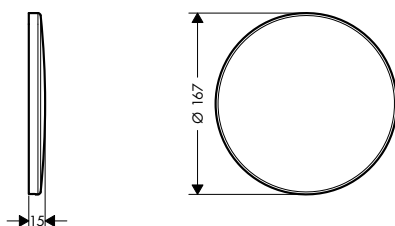

Elektronické umyvadlové baterie pro podomítkovou instalaci, nástěnná montáž

Vlastnosti všech variant

/ typ proudu: laminární proud
/ maximální průtokové množství při 3 barech: 5 l/min
/ teplota nastavitelné pomocí základní sady
/ technika infračerveného senzoru
/ automatické nastavení prostředí infračerveného senzoru
/ nastavitelný optický dosah infračerveného senzoru (5 nastavení)

/ připojení na síť 230 V / 50 Hz
/ možnost aktivace hygienického propláchnutí (automatický průtok vody)
/ četnost hygienického propláchnutí: 24 h
/ doba hygienického propláchnutí: 10 s
/ možnost aktivace trvalého proplachu (jednorázový průtok vody po dobu 180 sekund, vhodné pro tepelnou dezinfekci)

/ režim čištění: ruční zastavení vody pro čištění umyvadla
/ filtr nečistot v připojovací hadici
/ pro ideální funkci dodržujte minimální vzdálenost 140 mm od středu perlátoru k zadnímu okraji umyvadla

161

221

Udržitelnost

Techniky

Certifikáty/prohlášení

Přehled dalších variant

Vzdálenost výtoku (mm)	Povrch	Obj.č.	EUR	
161	chrom	45110000	1.125,40	
	kartáčovaný černý chrom	45110340	1.688,10	
	kartáčovaný nikl	45110820	1.688,10	
	AXOR FinishPlus*	45110XXX	XXX	
	221	chrom	45111000	1.141,80
	kartáčovaný černý chrom	45111340	1.712,80	
	kartáčovaný nikl	45111820	1.712,80	
	AXOR FinishPlus*	45111XXX	XXX	

A k instalaci nutné:

Základní těleso elektronické umyvadlové baterie pod omítku, pro nástěnnou montáž

Obj.č. 16180180 EUR 394,90

volitelné doplňky:

Prodloužení 25 mm pro základní těleso elektronické umyvadlové baterie pro nástěnnou montáž

Obj.č. 13594000 EUR 108,00