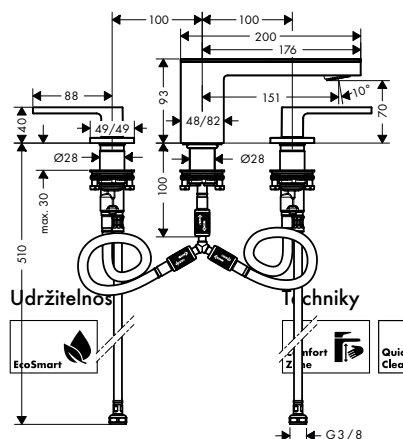

110 s destičkou