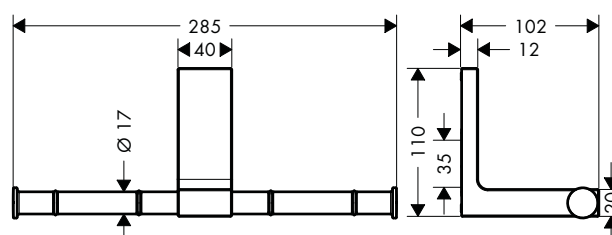

dvojitý

Přehled dalších variant

Verze	Povrch	Obj.č.	EUR
jednoduchý	chrom	42656000	165,30
	kartáčovaný bronz	42656140	247,90
	kartáčovaný černý chrom	42656340	247,90
	matná černá	42656670	231,30
	kartáčovaný nikl	42656820	247,90
	leštěný vzhled zlata	42656990	247,90
	AXOR FinishPlus*	42656XXX	XXX