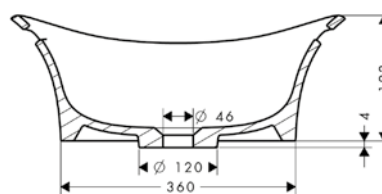

Vlastnosti

/ materiál: minerální odlitek s povrchem gelcoat
/ míra lesku: lesklá
/ bez otvoru pro baterii

/ bez přepadu
/ bez poličky
/ bez odtokové soupravy

/ jen ve spojení s umyvadlovými bateriemi bez táhla
/ způsob instalace: vestavba na desku