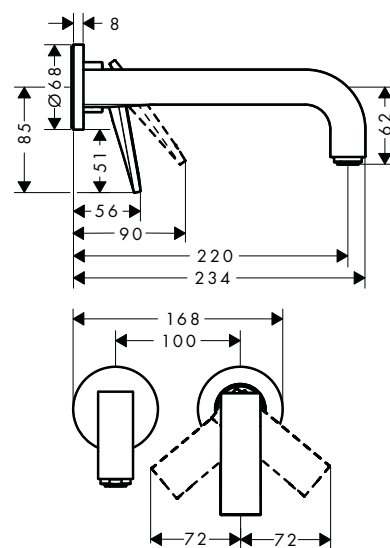

220 rombický brus