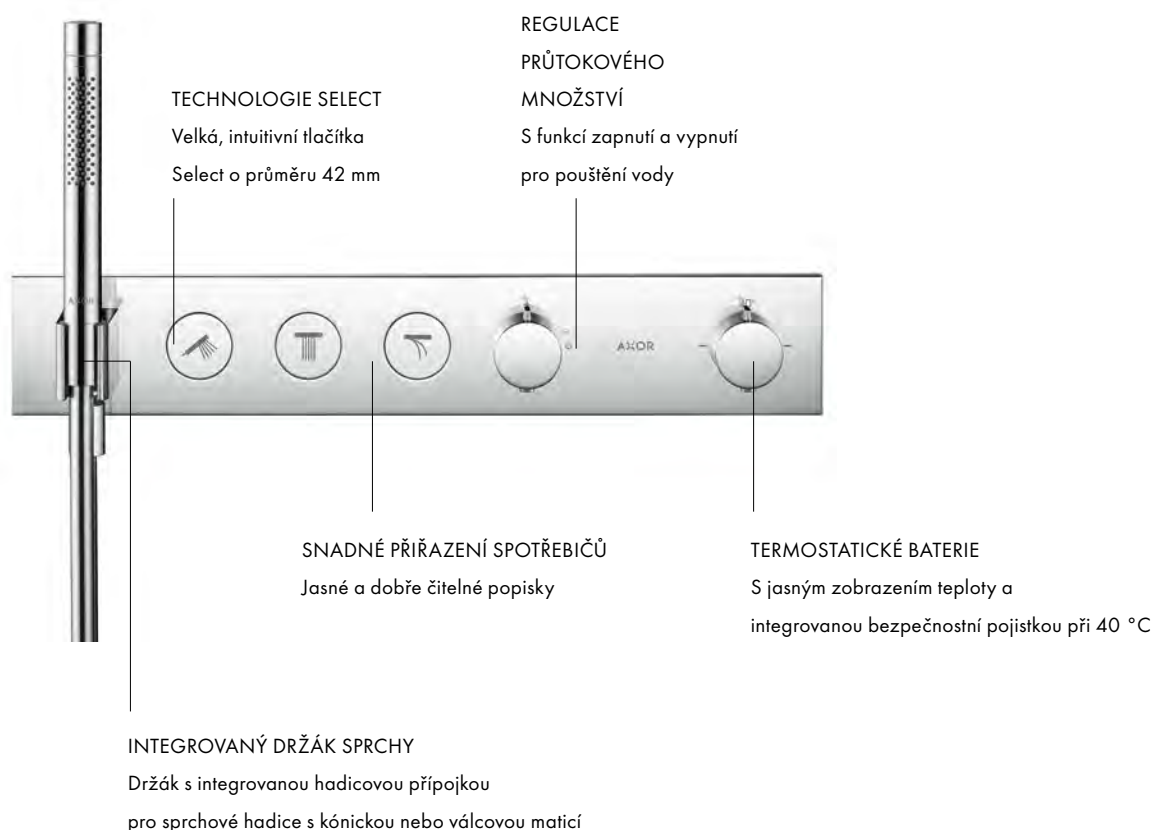

Termostatické moduly AXOR s technologií Select: intuitivní ovládání ve sprše

Nepřekonatelná estetika. Působivá funkčnost. Termostatické moduly AXOR pro podomítkovou instalaci zajistí ve sprše nezapomenutelné okamžiky. Pro maximální komfort při ovládání: U technologie Select je ovládání zajištěno stisknutím tlačítka. S přesnou regulací a ovládním konstantní teploty. S rozetami z vysoce kvalitního kovu a k dostání v různých designech.

Termostatické baterie AXOR mají elegantní design a snadno se instalují. Každá baterie představuje inovativní technologii s okouzlující estetikou. Termostatický modul Select spojuje všechny spotřebiče – volbu funkce, regulaci průtokového množství i nastavení teploty – do jedné ovládací jednotky. Jasně symboly jsou okamžitě rozpoznatelné a velká, lehce ovladatelná tlačítka lze snadno stisknout i namydlenými prsty nebo s omezenou možností pohybu.