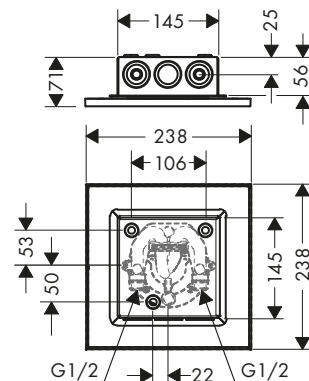

250/250

Techniky

Druhy proudů

Certifikáty/prohlášení

Přehled dalších variant

Rozměr	Počet druhů proudů	Druhy proudů	Max. průtokové množství - 3 bar (l/min)	Minimální tlak průtoku (bar)	Povrch	Obj.č.	EUR
300/300	1	PowderRain	18,1	1,8	chrom	35317000	1.591,70
					kartáčovaný bronz	35317140	2.387,60
					kartáčovaný černý chrom	35317340	2.387,60
					kartáčovaný nikel	35317820	2.387,60
					leštěný vzhled zlata	35317990	2.387,60
					AXOR FinishPlus*	35317XXX	XXX
300/300	2	PowderRain, Intense PowderRain	17	1,5	chrom	35321000	1.799,20
					kartáčovaný bronz	35321140	2.698,90
					kartáčovaný černý chrom	35321340	2.698,90
					kartáčovaný nikel	35321820	2.698,90
					leštěný vzhled zlata	35321990	2.698,90
					AXOR FinishPlus*	35321XXX	XXX
250/250	1	PowderRain	18,1	1,8	chrom	35309000	1.315,00
					AXOR FinishPlus*	35309XXX	XXX
250/250	2	PowderRain, Intense PowderRain	17	1,5	chrom	35313000	1.453,30
					AXOR FinishPlus*	35313XXX	XXX

A k instalaci nutné:

Základní těleso pro horní sprchu na strop

Obj.č.

35363180

EUR

131,00