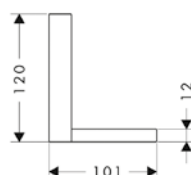

Modul ruční sprchy 120/120 s podomítkovou instalací, hranatá rozeta

Vlastnosti

/ obsahuje: uzavírací ventil, modul ruční sprchy, tyčová ruční sprcha, sprchová hadice
/ držák sprchy: pro sprchové hadice s válcovou matkou

/ způsob montáže: DN15
/ se zpětným ventilem
/ maximální průtokové množství při 3 barech: 14,5 l/min

/ materiál: kov
/ průtokové množství ruční sprchy při 3 barech: 14,5 l/min

Certifikáty/prohlášení

Povrch	Obj.č.	EUR
chrom	10651000	1.016,50
AXOR FinishPlus*	10651XXX	XXX

obsah balení:

sprchová hadice s kovovým efektem 1,25 m s válcovými matkami

Obsaženo v

10651XXX

Obj.č.

28282XXX

k instalaci nutné:

Základní těleso pro modul ruční sprchy 120/120 s podomítkovou instalací

Obj.č.

10650180

EUR

248,20

volitelné doplňky:

Prodloužení pro modul ruční sprchy

Obj.č.

10658000

EUR

201,50

Police

Vlastnosti všech variant

/ vhodné pro instalaci základního tělesa ve vodorovné i svislé poloze
/ materiál rámu: mosaz

/ materiál police: kov
/ s upevňovacím materiálem
/ skryté upevnění

/ rozteč otvorů: 72 mm
/ průměr vrtaného otvoru: 6 mm

240/120

120/120

Certifikáty/prohlášení

Další informace o tomto produktu naleznete na další stránce.