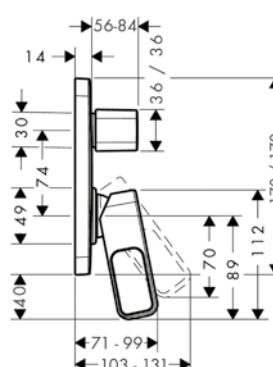

Povrch	Obj.č.	EUR
chrom	11425000	603,20
AXOR FinishPlus*	11425XXX	XXX