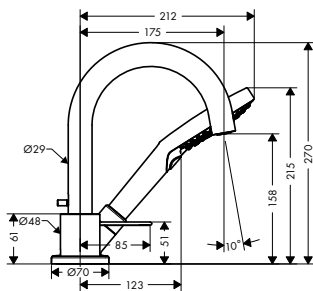

Druhy proudů

Povrch	Obj.č.	EUR
chrom	38436000	1.153,10
kartáčovaný černý chrom	38436340	1.729,60
kartáčovaný nikl	38436820	1.729,60
AXOR FinishPlus*	38436XXX	XXX

obsah balení:

AXOR ShowerSolutions Ruční sprcha 120 3jet

Obsaženo v

Obj.č. 26050XXX

Další informace o tomto produktu naleznete na další stránce.