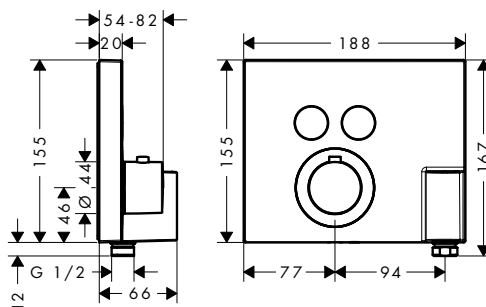

Termostaty pod omítku

Přehled dalších variant

	Tvar	Povrch	Obj.č.	EUR
	softsquare	chrom kartáčovaný bronz kartáčovaný černý chrom matná černá kartáčovaný nikl leštěný vzhled zlata AXOR FinishPlus*	36707000 36707140 36707340 36707670 36707820 36707990 36707XXX	871,30 1.307,00 1.307,00 1.219,90 1.307,00 1.307,00 XXX
k instalaci nutné:			Obj.č.	EUR
Základní těleso			01700180	163,20
volitelné doplňky:	Pro	Povrch	Obj.č.	EUR
Prodloužení 25 mm pro základní těleso iBox universal			13587000	59,90
Sada montážních lišt pro iBox universal			93171000	42,50
Prodlužovací rozeta	36707XXX	chrom AXOR FinishPlus*	98860000 98860XXX	60,00 XXX

Termostat s podomítkovou instalací, hranatá verze, pro 2 spotřebiče, s přípojkou hadice a držákem

Vlastnosti

/ obsahuje: Termostat, držák sprchy

/ 2 funkce

/ současné používání několika výtoků

/ Tlačítko Select pro ovládání funkce zap/vyp pro 2 spotřebiče

/ termostatická kartuše

/ maximální průtokové množství při 3 barech:

29 l/min

/ průtokové množství horního vývodu: 29 l/min

/ průtok dolním výstupem: 29 l/min

/ minimální provozní tlak: 1 bar

/ maximální provozní tlak: 10 barů

/ Bezpečnostní pojistka při 40 °C

/ nastavitelné omezení teploty

/ pro sprchové hadice s kónickou matkou

/ způsob montáže: základní těleso

/ všechny kartáčované speciální povrchy

/ termostat je dodáván s tlačítky proud Rain velký a ruční sprcha

Certifikáty/prohlášení

Povrch	Obj.č.	EUR
chrom	36712000	1.066,90
AXOR FinishPlus*	36712XXX	XXX

k instalaci nutné:		Obj.č.	EUR
Základní těleso		01700180	163,20

Další informace o tomto produktu naleznete na další stránce.