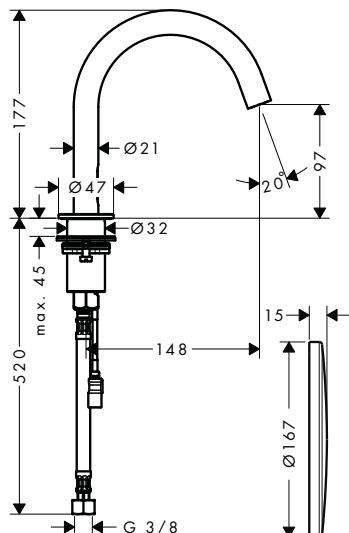

AXOR Uno elektronická umyvadlová baterie s předem nastavenou teplotou napájení ze sítě 230 V

Vlastnosti

/ ComfortZone 100
/ vzdálenost výtoku: 148 mm
/ typ proudu: normální proud
/ maximální průtokové množství při 3 barech:
3,5 l/min
/ teplota nastavitelné pomocí základního tělesa
/ vhodné pro průtokový ohřívač
/ technika infračerveného senzoru

/ automatické nastavení prostředí infračerveného senzoru
/ nastavitelný optický dosah infračerveného senzoru (2 nastavení)
/ připojení na síť 230 V / 50 Hz
/ doba běhu: 10 s
/ možnost aktivace hygienického propláchnutí (automatický průtok vody)
/ četnost hygienického propláchnutí: 24 h

/ doba hygienického propláchnutí: 10 s
/ možnost aktivace trvalého propláchnutí (jednorázový průtok vody po dobu 180 sekund, vhodné pro tepelnou dezinfekci)
/ režim čištění: ruční zastavení vody pro čištění umyvadla
/ Rozměr přívodů: DN15
/ filtr nečistot v připojovací hadici

Udržitelnost

Techniky

Certifikáty/prohlášení

Povrch	Obj.č.	EUR
chrom	38010000	1.210,70
matná černá	38010670	1.694,70
matná bílá	38010700	1.694,70
kartáčovaný nikl	38010820	1.816,10
AXOR FinishPlus*	38010XXX	XXX

Tento produkt není k dispozici ve zvláštních povrchových úpravách červené zlato a černý chrom.

k instalaci nutné:

Základní těleso pro elektronickou umyvadlovou baterii

Obj.č.

EUR

16182180

310,00