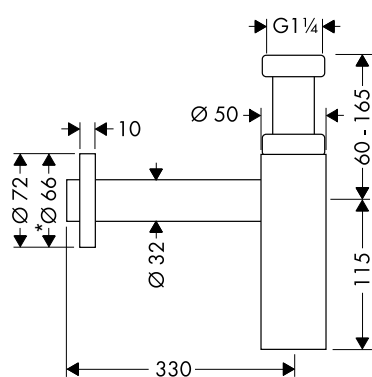

Povrch	Obj.č.	EUR
chrom	51305000	108,30
kartáčovaný bronz	51305140	162,50
kartáčovaný černý chrom	51305340	162,50
matná černá	51305670	151,60
matná bílá	51305700	151,60
leštěný vzhled zlata	51305990	162,50
AXOR FinishPlus*	51305XXX	XXX