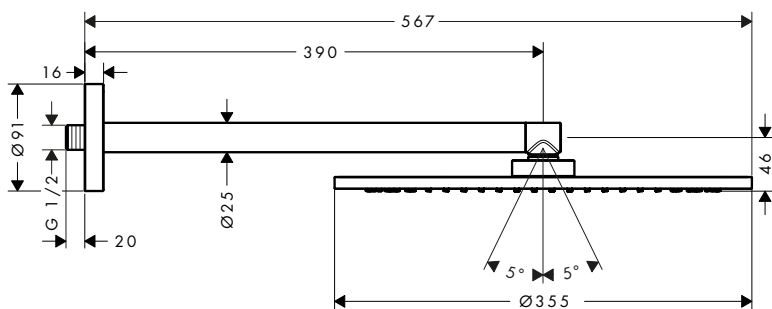

Horní sprchy 3jet, 2jet, 1jet s přívodem od stropu

Přehled dalších variant

Velikost sprchové hlavice	Počet druhů proudů	Druhy proudů	Max. průtokové množství - 3 bar (l/min)	Minimální tlak průtoku (bar)	Povrch	Obj.č.	EUR
460/300	3	Rain, RainStream, Mono	23	1,5	chrom AXOR FinishPlus*	35281000 35281XXX	3.275,60 XXX
460/300	2	Rain, RainStream	21	1,5	chrom AXOR FinishPlus*	35279000 35279XXX	2.990,80 XXX
460/300	1	Rain	21	1,5	chrom AXOR FinishPlus*	35277000 35277XXX	2.421,00 XXX

! k instalaci nutné:

	Obj.č.	EUR
Základní těleso pro horní sprchu s přívodem od stropu	26434180	300,10

volitelné doplňky:

	Povrch	Obj.č.	EUR
Prodloužení 230 mm přívodu od stropu pro horní sprchy	chrom AXOR FinishPlus*	35288000 35288XXX	609,10 XXX

Horní sprcha 350 1jet se sprchovým ramenem

Vlastnosti

/ obsahuje: hlavová sprcha, sprchové rameno
/ velikost sprchové hlavice: 350 mm
/ typ proudu: PowderRain
/ kulový kloub: nastavitelný úhel horní sprchy
/ materiál disku vodních proudů: kov
/ délka ramena sprchy 390 mm

/ maximální průtokové množství při 3 barech: 26 l/min
/ průtokové množství proudu PowderRain (při 3 barech): 26 l/min
/ minimální průtokový tlak: 1 bar
/ horní sprcha demontovatelná pro čištění

/ montáž: stěna
/ spojovací závit G 1/2
/ Rozměr přívodů: DN15
/ vhodné pro průtokový ohřívač

Techniky

Druhy proudů

Povrch	Obj.č.	EUR
chrom	26034000	2.983,90
kartáčovaný nikl	26034820	4.475,80
AXOR FinishPlus*	26034XXX	XXX