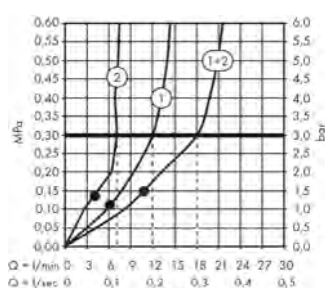

Sprchová hadice s kovovým efektem 1,25 m

28282820

Zavírací ventil s podomítkovou instalací

45771820

Políčka

42844820

Průtokové diagramy

Horní sprcha 280 2jet se sprchovým ramenem
48492820