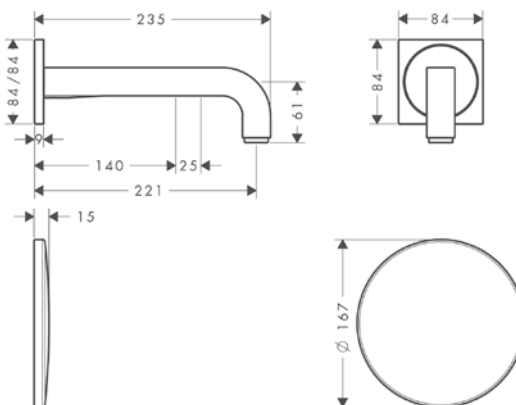

AXOR Citterio Elektronické umyvadlové baterie

Vlastnosti všech variant

- / typ proudu: normální proud
- / maximální průtokové množství při 3 barech: 5 l/min
- / teplota nastavitelné pomocí základního tělesa
- / technika infračerveného senzoru
- / automatické nastavení prostředí infračerveného senzoru
- / nastavitelný optický dosah infračerveného senzoru (5 nastavení)
- / připojení na síť 230 V / 50 Hz
- / možnost aktivace hygienického propláchnutí (automatický průtok vody)
- / četnost hygienického propláchnutí: 24 h
- / doba hygienického propláchnutí: 10 s
- / možnost aktivace trvalého propláchnutí (jednorázový průtok vody po dobu 180 sekund, vhodné pro tepelnou dezinfekci)
- / režim čištění: ruční zastavení vody pro čištění umyvadla
- / filtr nečistot v připojovací hadici
- / pro ideální funkci dodržujte minimální vzdálenost 140 mm od středu perlátoru k zadnímu okraji umyvadla

161

221

Udržitelnost

Techniky

Certifikáty/prohlášení

Přehled dalších variant

Vzdálenost výtoku (mm)	Povrch	Obj.č.	EUR
161	chrom	39117000	1.279,40
	kartáčovaný černý chrom	39117340	1.919,10
	AXOR FinishPlus*	39117XXX	XXX
221	chrom	39118000	1.296,50
	kartáčovaný černý chrom	39118340	1.944,70
	AXOR FinishPlus*	39118XXX	XXX

! k instalaci nutné:

Základní těleso elektronické umyvadlové baterie pod omítku, pro nástěnnou montáž

Obj.č. 16180180 EUR 394,90

volitelné doplňky:

Prodloužení 25 mm pro základní těleso elektronické umyvadlové baterie pro nástěnnou montáž

Obj.č. 13594000 EUR 108,00