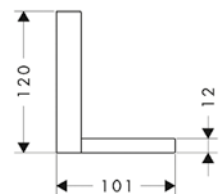

120/120

Certifikáty/prohlášení

Další informace o tomto produktu naleznete na další stránce.