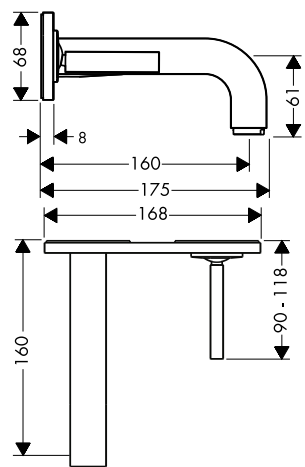

Pákové umyvadlové baterie pro montáž na stěnu, s deskou

Vlastnosti všech variant

/ obsahuje: páková umyvadlová baterie nástěnná pod omítku, odtoková souprava
/ varianta rukojeti: páková rukojeť
/ typ proudu: normální proud
/ maximální průtokové množství při 3 barech: 5 l/min

/ keramická kartuše
/ vhodné pro průtokové ohřivače vody
/ neuzavíratelná odtoková souprava
/ způsob montáže: základní těleso
/ Rozměr přívodů: DN15

/ rukojeť může být umístěna vpravo nebo vlevo, v závislosti na instalaci základního tělesa
/ EU taxonomie: max. 6 l/min - podstatný přínos pro životní prostředí (SC)

160

Udržitelnost

Techniky