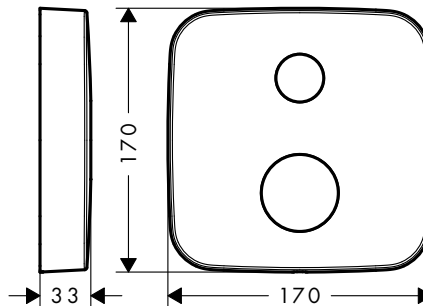

Povrch	Obj.č.	EUR
chrom	14972000	81,30
AXOR FinishPlus*	14972XXX	XXX