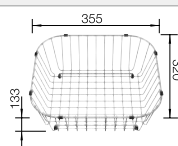

Nerezový kôš na riad
514 238