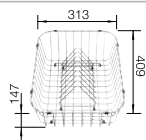

Voliteľné príslušenstvo

Kôš na riad so stojanom na tanieri (odnímateľný)
507 829