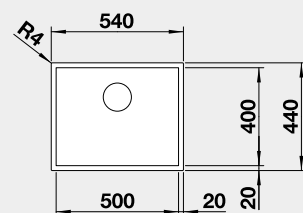

DARK STEEL

Tmavá nerezová oceľ - nové, elegantné drezy

BLANCO ZEROX 500-IF

IF – plochý okraj

Prevedenie

Dark Steel

Obj. číslo MOC s DPH Akciová cena

526 245 954 € **790 €**

Výrez: 530 x 430 mm, R15
Hĺbka vaničky: 175 mm, R0

60 cm Rozmer skrinky

BLANCO ZEROX 700-IF

IF – plochý okraj

Prevedenie

Dark Steel

Obj. číslo MOC s DPH Akciová cena

526 246 1015 € **840 €**

Výrez: 730 x 430 mm, R15
Hĺbka vaničky: 185 mm, R0

80 cm Rozmer skrinky

BLANCO ZEROX 500-U

Zabudovanie pod pracovnú dosku

Prevedenie

Dark Steel

Obj. číslo MOC s DPH Akciová cena

526 243 875 € **725 €**

Výrez: 500 x 400 mm, R0
Hĺbka vaničky: 175 mm, R0

60 cm Rozmer skrinky

BLANCO ZEROX 700-U

Zabudovanie pod pracovnú dosku

Prevedenie

Dark Steel

Obj. číslo MOC s DPH Akciová cena

526 244 965 € **800 €**

Výrez: 700 x 400 mm, R0
Hĺbka vaničky: 185 mm, R0

80 cm Rozmer skrinky