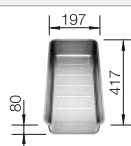

Multifunkčná nerezová miska
227 692