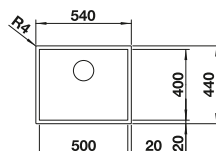

V dodávke

InFino manuálna bez excentrického ovládania

odtoková armatúra so sitkom InFino 3 1/2", sada úchyto

Poznámka k inštalácii :

Poznámka: k dispozícii aj v prevedení pre zabudovanie do roviny.

* Upozornenie k obsahu balenia:

V prípade excentrického ovládania s tiahom je pre modely IF bez priestoru pre batériu nutná sada pre dodatočnú montáž.

Odporúčame: pol. č. 232 459

Prí montáži kuchynskej batérie, excentrického ovládania alebo dávkovača umývacieho prostriedku do laminátovej pracovnej dosky je nutná pružná tesniaca gumička, pol. č. 120 055.