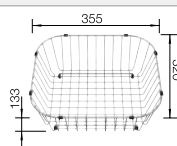

Nerezový kôš na riad

514238