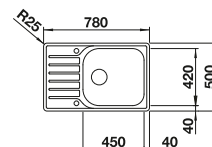

Rozmer skrinky mm	800	600	600
BLANCO LANTOS	8 S-IF Compact	XL 6 S-IF	XL 6 S-IF Compact
IF - plochý okraj 			
	Obojstranný drez	Obojstranný drez	Obojstranný drez
 leštená nerez	519713	519709	523140
Hĺbka vaničky	165/165 mm	165 mm	165 mm