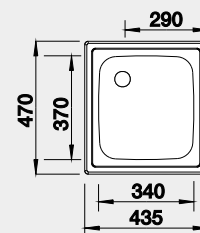

### Prevedenie

nerez

Obj. číslo MOC s DPH Akciová cena

501 065 75€ **65 €**

Výrez: 417 x 452 mm, R15  
Hĺbka vaničky: 150 mm

40 cm rozmer skrinky