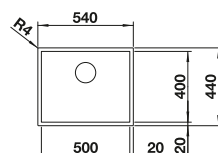

V dodávke

InFino manuálna bez excentrického ovládania

odtoková armatúra so sitkom InFino 3 1/2", sada úchyto

Poznámka k inštalácii :

Poznámka: k dispozícii aj v prevedení pre zabudovanie pod pracovnú dosku.

* Upozornenie k obsahu balenia:

V prípade excentrického ovládania s tiahom je pre modely IF bez priestoru pre batériu nutná sada pre dodatočnú montáž.

Odporúčame: pol. č. 232 459

Pri montáži kuchynskej batérie, excentrického ovládania alebo dávkovača umývacieho prostriedku do laminátovej pracovnej dosky je nutná pružná tesniaca gumička, pol. č. 120 055.