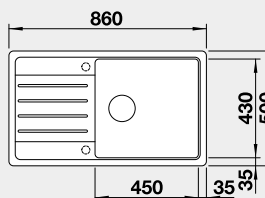

60 cm Rozmer skrinky