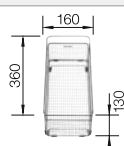

Multifunkčný nerezový kôš
223 297