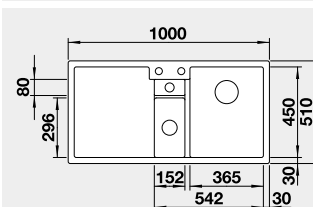

60 cm Rozmer skrinky