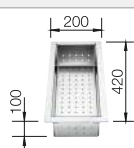

Nerezová miska
219 649