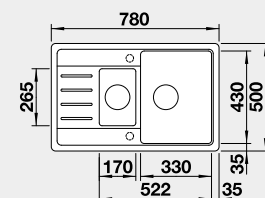

60 cm Rozmer skrinky