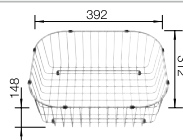

Voliteľné príslušenstvo

Nerezový kôš na riad

220573