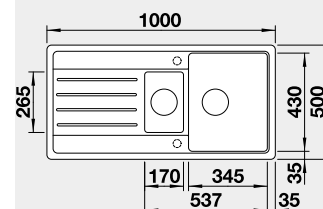

60 cm Rozmer skrinky