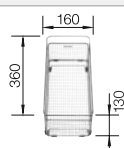

Multifunkčný nerezový kôš
223297