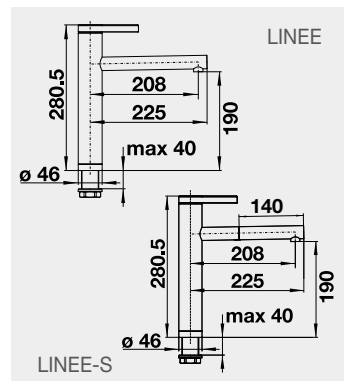

LINEE, LINEE-S – sprška	Farba	Obj. číslo	MOC s DPH	Akciová cena
	LINEE chróm	517 594	374 €	310 €
	LINEE-S chróm	517 591	443 €	365 €
	LINEE-S hodvábné matná	517 593	917 €	755 €
	LINEE-S SILGRANIT®-Look:		552 €	455 €
	LINEE-S čierna	526 171		
	LINEE-S antracit	518 438		
	LINEE-S sivá skala	518 804		
	LINEE-S hliníková metalíza	518 439		
	LINEE-S biela	518 441		
	LINEE-S biela soft	526 957	NOVINKA	
	LINEE-S sivá vulkán	526 956	NOVINKA	
	LINEE-S tartufo	518 446		
	LINEE-S káva	518 445