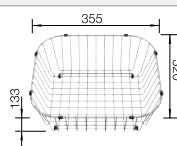

Nerezový kôš na riad
514 238