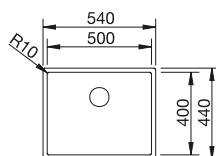

V dodávke

InFino manuálna bez excentrického ovládania

odtoková armatúra so sitkom InFino 3 1/2", sada úchyto

Poznámka k inštalácii :

Poznámka: Pri montáži kuchynskej batérie, excentrického ovládania alebo dávkovača umývacieho prostriedku do laminátovej pracovnej dosky je nutná pružná tesniaca gumička, pol. č. 120 055.