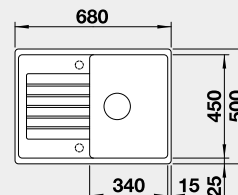

45 cm Rozmer skrinky