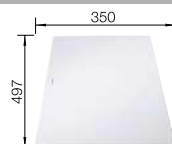

V dodávke

InFino s excentrickým  
ovládaním

Technický náčrt

Multifunkčná nerezová miska

Kompozitná doska na  
krájanie z jaseňa

Sklenená doska na krájanie,  
biela

kompozitná doska na krájanie z jaseňa, multifunkčná nerezová miska, odtoková armatúra so sítkom InFino 2 x 3 1/2" s excentrickým ovládaním (vršok excentra) hlavnej vaničky alebo sklenená doska na krájanie, multifunkčná nerezová miska, odtoková armatúra so sítkom InFino 2 x 3 1/2" s excentrickým ovládaním (vršok excentra) hlavnej vaničky