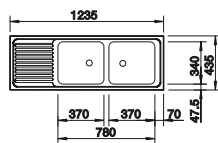

V dodávke

bez excentrického ovládania

Poznámka k inštalácii :

Dvojitú odtokovú armatúru 1 ½" prosím objednať zvlášť.

Nerezové drezy