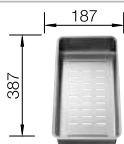

Multifunkčná miska
231 396