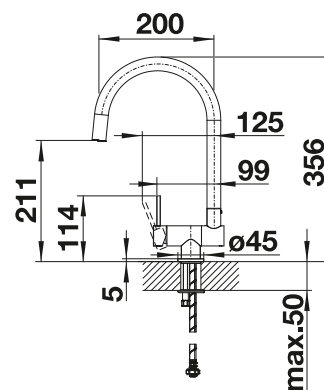

## Technický náčres

Prietok 12.59 l