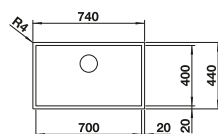

BLANCO ZEROX-IF Dark Steel

Nerez

- výrazne pravouhlé nerezové vaničky s elegantnou tmavosivou povrchovou úpravou
- príjemne hrejivý pocit vďaka kvalitnej povrchovej vrstve z čistého nerez
- harmonická kombinácia povrchových úprav
- montážny okraj, prepád a výpusť dodávajú štýlový nádych vďaka brúsenému nerez
- všestranne kombinovateľné s množstvom farieb a materiálov
- povrchová úprava umožňujúca ľahké čistenie a pohodlnú údržbu: jednoduché odstránenie odtlačkov prstov a nečistôt
- kvalitné vyhotovenie s InFino odtokovou armatúrou – elegantné a obzvlášť jednoduché na údržbu

Rozmer skrinky mm	800	600
BLANCO ZEROX-IF Dark Steel	700-IF Dark Steel	500-IF Dark Steel
IF - plochý okraj		
Dark Steel	526 246	526 245
Hĺbka vaničky	185 mm	175 mm

Rádus vaničky

Poznámka: K dispozícii aj vo verzii pre zabudovanie zospodu pod pracovnú dosku

* Upozornenie k obsahu balenia: V prípade excentrického ovládania s ťiahom je pre modely IF bez priestoru pre batériu nutná sada pre dodatočnú montáž. Odporúčame: pol. č. 232 459

Pri montáži kuchynskej batérie, excentrického ovládania alebo dávkovača umývacieho prostriedku do laminátovej pracovnej dosky je nutná pružná tesniaca gumička, pol. č. 120 055.

Poznámka: K dispozícii aj vo verzii pre zabudovanie zospodu pod pracovnú dosku

* Upozornenie k obsahu balenia: V prípade excentrického ovládania s ťiahom je pre modely IF bez priestoru pre batériu nutná sada pre dodatočnú montáž. Odporúčame: pol. č. 232 459

Pri montáži kuchynskej batérie, excentrického ovládania alebo dávkovača umývacieho prostriedku do laminátovej pracovnej dosky je nutná pružná tesniaca gumička, pol. č. 120 055.

V dodávke

InFino manuálna bez excentrického ovládania

odtoková armatúra so sitkom InFino 3 1/2", sada úchyto