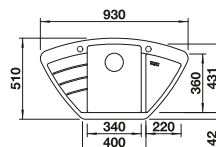

V dodávke

bez excentrického ovládania

odtoková armatúra so sitkom 3 1/2"

Poznámka k inštalácii :

Výrez podľa šablóny.