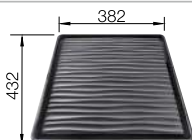

Odkvapkávač
230 734