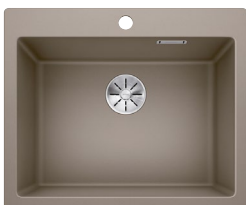

BLANCO PLEON 6