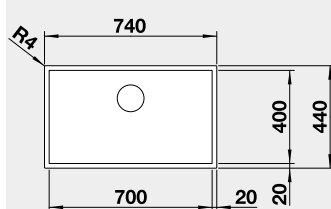

Drez: BLANCO ZEROX 500-U Dark Steel, batéria: BLANCO PANERA-S