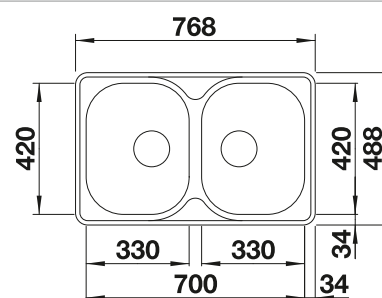

Hĺbka vaničky 165/165 mm

Nerezové
jednodrezy

Voliteľné príslušenstvo

Nerezový kôš na riad

220573

Odkvapkávač

230734

BLANCO UNIT s BLANCO LANTOS 8-IF Compact

BLANCO KANO-S

pozri stranu 272

BLANCO FLEXON II Low 80/3

pozri stranu 303