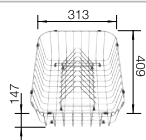

Voliteľné príslušenstvo

Kôš na riad so stojanom na tanieri (odnímateľný)

507 829