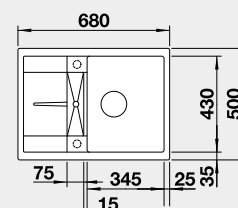

Zabudovanie zhora

Farba	Obj. číslo	MOC s DPH	Akciová cena
čierna	525 912	341 €	285 €
antracit	519 561		
sivá skala	519 562		
hliníková metalíza	519 563		
biela	519 565		
NOVINKA biela soft	527 103		
NOVINKA sivá vulkán	527 286		
tartufo	519 569		
káva	519 570		

Výrez: 660 x 480 mm, R15
Hĺbka vaničky: 190 mm

45 cm Rozmer skrinky