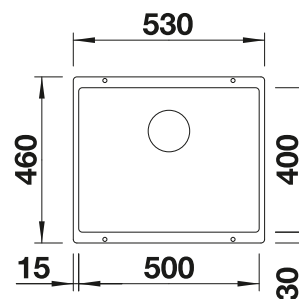

Hĺbka vaničky 190 mm

Polomer výrezu: 10 mm

Upozornenie: V prípade kombinácie dvoch samostatných vaničiek si
objednajte oddelene prípoje na odpad.

Voliteľné príslušenstvo

Nerezové koľajničky

235 906

Kompozitná doska na
krájanie z jaseňa

230 700

Tiahlo, čierna matná

238 688

BLANCO UNIT s BLANCO SUBLINE 500-U Black Edition

BLANCO CATRIS-S Flexo

pozri stranu 243

BLANCO FLEXON II 60/2

pozri stranu 300