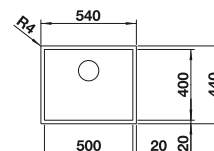

BLANCO ZEROX-IF Dark Steel

Nerez

- výrazne pravouhlé nerezové vaničky s elegantnou tmavosivou povrchovou úpravou
- príjemne hrejivý pocit vďaka kvalitnej povrchovej vrstve z čistého nerez
- harmonická kombinácia povrchových úprav
- montážny okraj, prepád a výpusť dodávajú štýlový nádych vďaka brúsenému nerez
- všestranne kombinovateľné s množstvom farieb a materiálov
- povrchová úprava umožňujúca ľahké čistenie a pohodlnú údržbu: jednoduché odstránenie odtlačkov prstov a nečistôt
- kvalitné vyhotovenie s InFino odtokovou armatúrou – elegantné a obzvlášť jednoduché na údržbu

Rozmer skrinky mm	800	600
BLANCO ZEROX-IF Dark Steel	700-IF Dark Steel	500-IF Dark Steel
IF - plochý okraj		
Dark Steel	526 246	526 245
Hĺbka vaničky	185 mm	175 mm

Rádus vaničky

Poznámka: K dispozícii aj vo verzii pre zabudovanie zospodu pod pracovnú dosku

* Upozornenie k obsahu balenia: V prípade excentrického ovládania s ťiahom je pre modely IF bez priestoru pre batériu nutná sada pre dodatočnú montáž. Odporúčame: pol. č. 232 459

Pri montáži kuchynskej batérie, excentrického ovládania alebo dávkovača umývacieho prostriedku do laminátovej pracovnej dosky je nutná pružná tesniaca gumička, pol. č. 120 055.

Poznámka: K dispozícii aj vo verzii pre zabudovanie zospodu pod pracovnú dosku

* Upozornenie k obsahu balenia: V prípade excentrického ovládania s ťiahom je pre modely IF bez priestoru pre batériu nutná sada pre dodatočnú montáž. Odporúčame: pol. č. 232 459

Pri montáži kuchynskej batérie, excentrického ovládania alebo dávkovača umývacieho prostriedku do laminátovej pracovnej dosky je nutná pružná tesniaca gumička, pol. č. 120 055.

V dodávke

InFino manuálna bez excentrického ovládania

odtoková armatúra so sitkom InFino 3 1/2", sada úchyto