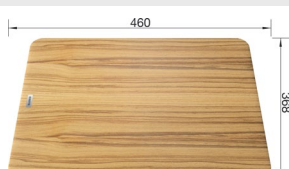

PRÍSLUŠENSTVO K DREZOM SILGRANIT®

ELON, PLEON, ETAGON, SUBLINE
nerezová miska

Obj. číslo

MOC
s DPH

Akciová cena

227 689

60-€

50 €

ZENAR
nerezová miska

Obj. číslo

MOC
s DPH

Akciová cena

223 077

77-€

65 €

DALAGO
nerezová miska

Obj. číslo

MOC
s DPH

Akciová cena

226 189

74-€

60 €

PLEON, SUBLINE
nerezová mriežka do vaničky

Obj. číslo

MOC
s DPH

Akciová cena

234 795

97-€

80 €

Multifunkčný kôš na riad s odnímateľným
stojanom na tanieri

Obj. číslo

MOC
s DPH

Akciová cena

507 829

102-€

85 €

Univerzálna doska na krájanie z masívneho
buku, vhodná pre drezy so šírkou 500 mm

Obj. číslo

MOC
s DPH

Akciová cena

218 313

77-€

65 €

ZENAR
doska na krájanie - jaseň

Obj. číslo

MOC
s DPH

Akciová cena

ZENAR XL 6 S

229 411 202-€

165 €

ZENAR 45 S

229 421 198-€

165 €

ZENAR XL 6 S