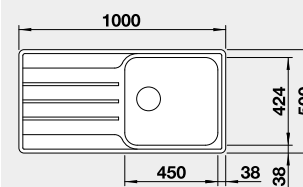

NEREZ IF – plochý okraj

BLANCO LEMIS 45 S-IF Mini

Prevedenie

leštená nerez

Obj. číslo MOC s DPH Akciová cena

525 115 220-€ **185 €**

Výrez: 585 x 480 mm, R15
Hĺbka vaničky: 205 mm

45 cm Rozmer skrinky

BLANCO LEMIS 45 S-IF

Prevedenie

leštená nerez

Obj. číslo MOC s DPH Akciová cena

523 030 226-€ **190 €**

Výrez: 840 x 480 mm, R15
Hĺbka vaničky: 205 mm

45 cm Rozmer skrinky

BLANCO LEMIS XL 6 S-IF Compact

Prevedenie

leštená nerez

Obj. číslo MOC s DPH Akciová cena

525 111 280-€ **235 €**

Výrez: 760 x 480 mm, R15
Hĺbka vaničky: 205 mm

60 cm Rozmer skrinky

BLANCO LEMIS XL 6 S-IF

Prevedenie

leštená nerez

Obj. číslo MOC s DPH Akciová cena

523 034 283-€ **240 €**

Výrez: 980 x 480 mm, R15
Hĺbka vaničky: 205 mm

60 cm Rozmer skrinky

BLANCO LEMIS 6 S-IF

Prevedenie

leštená nerez

Obj. číslo MOC s DPH Akciová cena

523 032 294-€ **245 €**

Výrez: 980 x 480 mm, R15
Hĺbka vaničky: 205/145 mm

60 cm Rozmer skrinky

BLANCO LEMIS 8 S-IF

Prevedenie

leštená nerez

Obj. číslo MOC s DPH Akciová cena

523 036 340-€ **285 €**

Výrez: 1140 x 480 mm, R15
Hĺbka vaničky: 205/205 mm

80 cm Rozmer skrinky