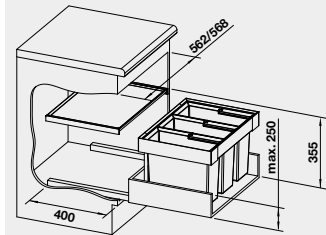

FLEXON II 60/3

521 472

181 €

150 €