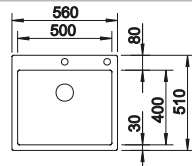

V dodávke InFino s excentrickým ovládaním

odtoková armatúra so sitkom InFino 3 1/2" s excentrickým ovládaním (PushControl), sada úchytov

Nerezové
jednodrezy