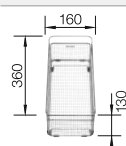

Voliteľné príslušenstvo

Multifunkčný nerezový kôš

223 297