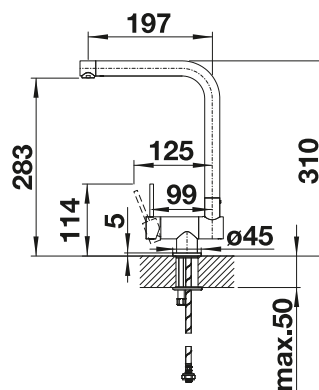

Technický náčres

Prietok 11.83 l

Zmiešavacie batérie