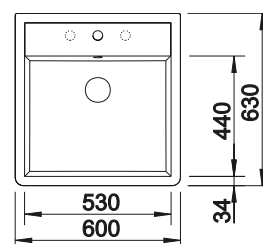

Technický náčres

○ podfrézované otvory na vyklepnutie
Hĺbka vaničky 190 mm