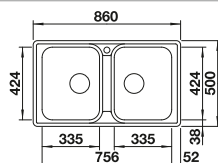

V dodávke	bez excentrického ovládania
odtoková armatúra so sitkom 2 x 3 ½"	odtoková armatúra so sitkom 3 ½"