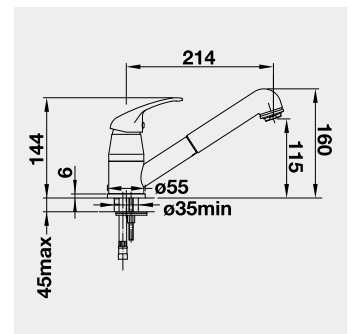

DARAS-S – sprška	Farba	Obj. číslo	MOC s DPH	Akciová cena s DPH
	DARAS-S chróm	517 731	108 €	90 €
	DARAS-S SILGRANIT®-Look:		182 €	150 €
	DARAS-S čierna	526 153		
	DARAS-S antracit	517 732		
	DARAS-S hliníková metalíza	517 733		
	DARAS-S biela	517 735		
	DARAS-S biela soft	526 937	NOVINKA	
	DARAS-S sivá vulkán	526 936	NOVINKA	
	DARAS-S káva	517 740