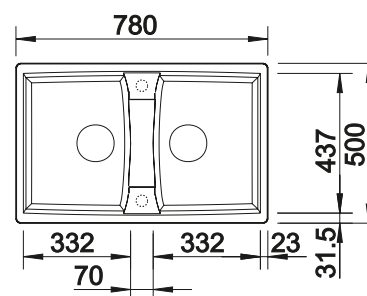

○ podfrézované otvory na vyklepnutie
Hĺbka vaničky 190/190 mm

Voliteľné príslušenstvo

Doska na krájanie z masívneho buka
218 313

Doska na krájanie z kvalitného plastu, biela
217 611

Multifunkčný nerezový kôš
223 297

BLANCO UNIT s BLANCO LEXA 8

BLANCO ALTA-S Compact
pozri stranu 241

BLANCO FLEXON II Low 80/3
pozri stranu 303