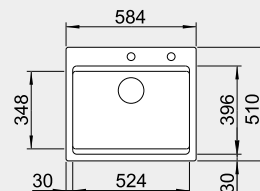

Zabudovanie zhora

HLBOKÁ VANIČKA

Farba	Obj. číslo	MOC s DPH	Akciová cena
čierna	525 162	893-€	740 €
bazalt	525 161		
krištáľovo biela	525 156		
magnólia lesklá	525 157		

Výrez: 562 x 488 mm, R15
Hĺbka vaničky: 220 mm

60 cm Rozmer skrinky