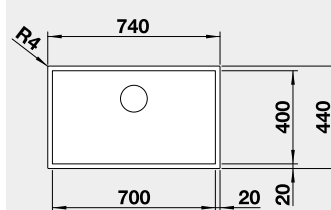

DARK STEEL

Tmavá nerezová oceľ - nové, elegantné drezy

BLANCO ZEROX 500-IF

IF – plochý okraj

Prevedenie

Dark Steel

Obj. číslo MOC s DPH Akciová cena

526 245 954 € **790 €**

Výrez: 530 x 430 mm, R15
Hĺbka vaničky: 175 mm, R0

60 cm Rozmer skrinky

BLANCO ZEROX 700-IF

IF – plochý okraj

Prevedenie

Dark Steel

Obj. číslo MOC s DPH Akciová cena

526 246 1015 € **840 €**

Výrez: 730 x 430 mm, R15
Hĺbka vaničky: 185 mm, R0

80 cm Rozmer skrinky

BLANCO ZEROX 500-U

Zabudovanie pod pracovnú dosku

Prevedenie

Dark Steel

Obj. číslo MOC s DPH Akciová cena

526 243 875 € **725 €**

Výrez: 500 x 400 mm, R0
Hĺbka vaničky: 175 mm, R0

60 cm Rozmer skrinky

BLANCO ZEROX 700-U

Zabudovanie pod pracovnú dosku

Prevedenie

Dark Steel

Obj. číslo MOC s DPH Akciová cena

526 244 965 € **800 €**

Výrez: 700 x 400 mm, R0
Hĺbka vaničky: 185 mm, R0

80 cm Rozmer skrinky