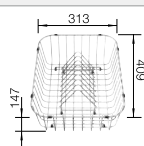

Kôš na riad so stojanom na tanieri (odnímateľný)

507 829