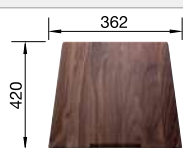

Voliteľné príslušenstvo

Doska na krájanie, orech, s nerez. úchytom

223 074