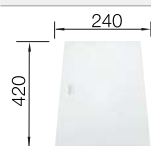

Voliteľné príslušenstvo

Doska na krájanie, biele satinované sklo
225 333