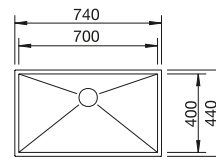

Poznámka: k dispozícii aj v prevedení pre zabudovanie pod pracovnú dosku.