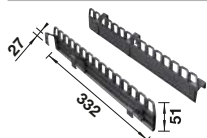

Príslušenstvo pre BLANCO košové systémy

BLANCO SELECT Clip

- clip-on lišty na jednoduché a bezpečné upevnenie vrecia na odpadky
- vhodné pre všetky veľkosti nádob BLANCO SELECT II a FLEXION II od 15 litrov a všetky veľkosti vriec na odpadky
- riešenie pre maximálne využitie objemu nádob SELECT II a FLEXION II

521 300

BLANCO SELECT AutoMove

- jemná podpora otvárania pre všetky výsuvy klepnutím
- väčšia voľnosť pri plánovaní aj pre bezúchytkové predné panely v kuchyni
- ochrana proti neúmyselnému otvoreniu
- jednoduchá a rýchla montáž
- odporúča sa odtoková armatúra s úsporou miesta
- neodporúča sa pre spodné skrinky s otáčajúcou tesniacou klapkou

521 301*

BLANCO MOVEX

- praktická technika výsuvu – predné dvierka sa vysúvajú nohou na profilovanej lište
- pohodlné a jednoduché ovládanie
- jednoduchá montáž vďaka montážnej šablóne, bez potreby nastavovania či dodatočného doladovania
- kvalitná nerezová úprava

519357