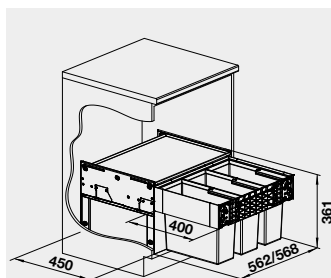

Názov

SELECT II 60/3

Obj. číslo

526 204

MOC
s DPH

275 €

Akciová cena

225 €

- kvalitný plnovýsuv
- nosnosť 50 kg
- dojazdy s tlmením

60 cm
Rozmer skrinky