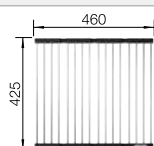

Skladacia podložka
238 482