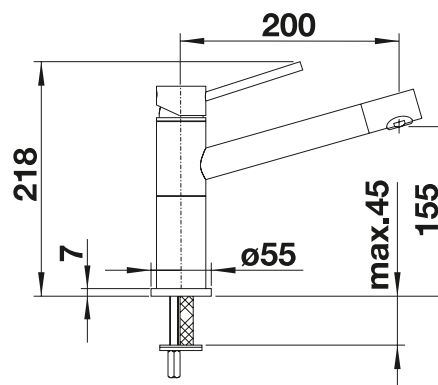

Technický náčrt

Prietok 15 l

Zmiešavacie batérie