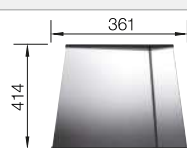

Samostatný nerezový odkvapkávač
223 067