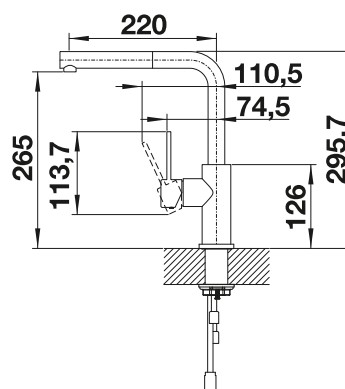

Technický náčres