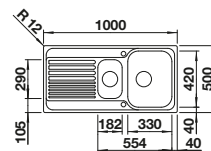

V dodávke	s excentrickým ovládaním
odtoková armatúra so sitkom 2 x 3 1/2" s excentrickým ovládaním (vršok excentra) hlavnej vaničky	

Nerezové drezy

Voliteľné príslušenstvo			BLANCO UNIT s BLANCO TIPO II 6 S	
Doska na krájanie z masívneho buka 218313	Nerezová miska 240729	Nerezový kôš na riad 220573	BLANCO DARAS-S pozri stranu 282	BLANCO SINGOLO XL pozri stranu 310