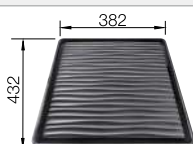

Odkvapkávač
230 734