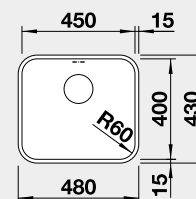

### Prevedenie

leštená nerez  
bez tiahla

Obj. číslo MOC s DPH Akciová cena

518 203 220-€ **185 €**

Výrez: 450 x 400 mm, R60  
Hĺbka vaničky: 175 mm, R60

50 cm Rozmer skrinky