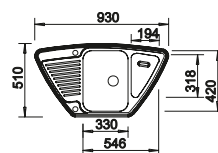

V dodávke

s excentrickým ovládaním

odtoková armatúra so sitkom 3 1/2" s excentrickým ovládaním (vršok excentra)

Poznámka k inštalácii :

Výrez podľa šablóny.

Nerezové drezy