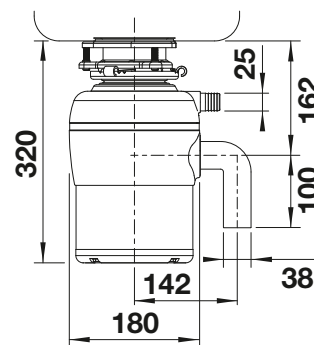

## Technický náčres

je potrebný 3 1/2". hmotnosť produktu: 7,4 kg. pevný 90 cm napájací kábel. resetovacie tlačidlo na spodnej strane FWD (spýtajte sa na dostupnosť)