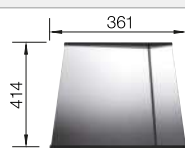

Samostatný nerezový odkvapkávač

223 067