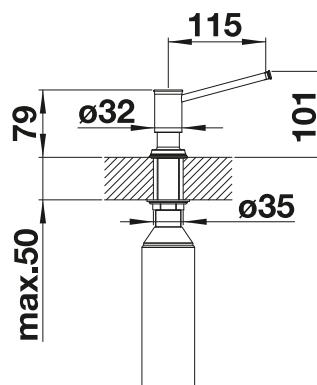

Technický náčrt

je potrebný otvor Ø 35 mm
objem nádoby: 500 ml