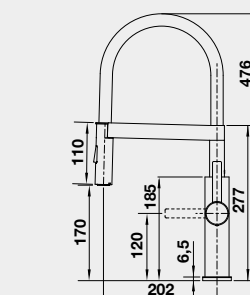

SONEA-S Flexo
leštená nerez

526 616

508-€

415 €