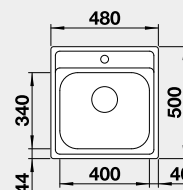

NEREZ

BLANCO TOP EE 3x4

Zabudovanie zhora

Prevedenie

nerez

Obj. číslo MOC s DPH Akciová cena

501 067 71€ **60 €**

Výrez: 312 x 452 mm, R15
Hĺbka vaničky: 150 mm

30 cm rozmer skrinky

BLANCO TOP EE 4x4

Zabudovanie zhora

Prevedenie

nerez

Obj. číslo MOC s DPH Akciová cena

501 065 75€ **65 €**

Výrez: 417 x 452 mm, R15
Hĺbka vaničky: 150 mm

40 cm rozmer skrinky

BLANCO TOP EZ 8x4

Zabudovanie zhora

Prevedenie

nerez

Obj. číslo MOC s DPH Akciová cena

500 372 115€ **95 €**

Výrez: 842 x 417 mm, R15
Hĺbka vaničky: 150/150 mm

90 cm rozmer skrinky

BLANCO RONDOSOL

Zabudovanie zhora

Prevedenie

leštená nerez*

Obj. číslo MOC s DPH Akciová cena

513 307 78€ **70 €**

leštená nerez**

513 306 86€ **75 €**

*1 1/2" výpust / **3 1/2" výpust

Výrez: ø 444 mm
Hĺbka vaničky: 165 mm

45 cm rozmer skrinky

BLANCO DANA 45

Zabudovanie zhora

Prevedenie

nerez

Obj. číslo MOC s DPH Akciová cena

525 322 160€ **135 €**

Výrez: 462 x 482 mm, R15
Hĺbka vaničky: 158 mm

45 cm rozmer skrinky

BLANCO DANA 6

Zabudovanie zhora

Prevedenie

nerez

Obj. číslo MOC s DPH Akciová cena

525 323 171€ **145 €**

Výrez: 587 x 482 mm, R15
Hĺbka vaničky: 158 mm

60 cm Rozmer skrinky