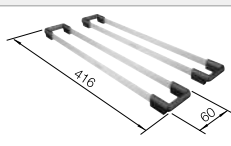

Nerezové kolajničky
235 906