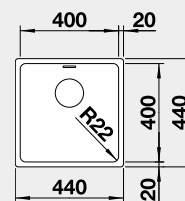

### Prevedenie

hodvábný lesk  
bez tiahla

Obj. číslo MOC s DPH Akciová cena  
522 959 321 € **270 €**

Výrez: 400 x 400 mm, R22  
Hĺbka vaničky: 190 mm, R22

45 cm Rozmer skrinky