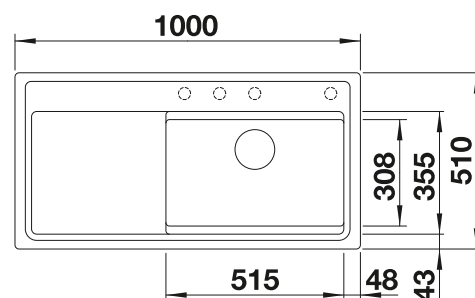

○ podfrézované otvory na vyklepnutie
Hĺbka vaničky 190 mm

Voliteľné príslušenstvo

223 077

BLANCO UNIT s BLANCO ZENAR XL 6 S SteamerPlus

pozri stranu 237

pozri stranu 295