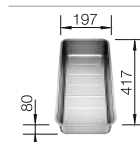

Odporúčame ako príslušenstvo k drezom BLANCO ETAGON nerez, ANDANO a SUPRA

227 692