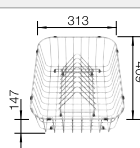

Kôš na riad so stojanom na tanieri (odnímateľný)
507829