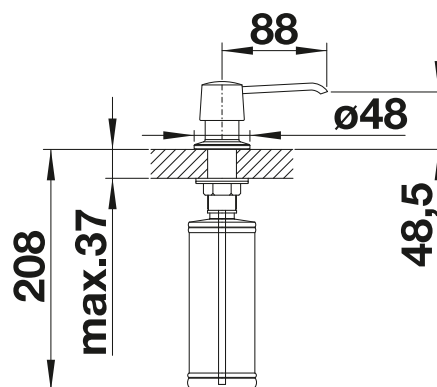

Technický náčres

je potrebný otvor $\varnothing$ 35 mm
objem nádoby: 300 ml