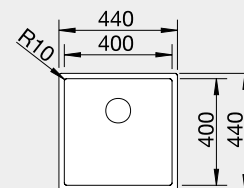

DURINOX®

Extrémne odolný nerez, tvrdší a menej náchylný na otlaky prstov

BLANCO CLARON 400-IF

IF – plochý okraj

Prevedenie

Durinox®

Obj. číslo MOC s DPH Akciová cena

523 389 930 € **770 €**

Výrez: 430 x 430 mm, R10
Hĺbka vaničky: 190 mm

45 cm Rozmer skrinky

BLANCO CLARON 500-IF

IF – plochý okraj

Prevedenie

Durinox®

Obj. číslo MOC s DPH Akciová cena

523 390 968 € **800 €**

Výrez: 530 x 430 mm, R10
Hĺbka vaničky: 190 mm

60 cm Rozmer skrinky

BLANCO CLARON 400-IF/A

IF – plochý okraj

Prevedenie

Durinox®
s excentrickým ovládaním
PushControl

Obj. číslo MOC s DPH Akciová cena

523 392 1138 € **940 €**

Výrez: 440 x 490 mm, R10
Hĺbka vaničky: 190 mm

45 cm Rozmer skrinky

BLANCO CLARON 500-IF/A

IF – plochý okraj

Prevedenie

Durinox®
s excentrickým ovládaním
PushControl

Obj. číslo MOC s DPH Akciová cena

523 393 1213 € **1000 €**

Výrez: 540 x 490 mm, R10
Hĺbka vaničky: 190 mm

60 cm Rozmer skrinky

BLANCO CLARON 400-U

Zabudovanie pod pracovnú dosku

Prevedenie

Durinox®

Obj. číslo MOC s DPH Akciová cena

523 385 803 € **665 €**

Výrez: 400 x 400 mm, R10
Hĺbka vaničky: 190 mm

45 cm Rozmer skrinky

BLANCO CLARON 500-U

Zabudovanie pod pracovnú dosku

Prevedenie

Durinox®

Obj. číslo MOC s DPH Akciová cena

523 386 874 € **725 €**

Výrez: 500 x 400 mm, R10
Hĺbka vaničky: 190 mm

60 cm Rozmer skrinky