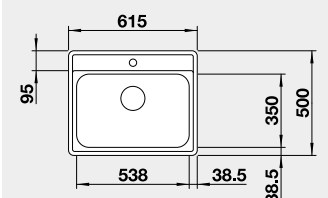

NEREZ

BLANCO TIPO 9 E s excentrom

Zabudovanie zhora

Prevedenie

nerez

Obj. číslo MOC s DPH Akciová cena

526 338 179 € **150 €**

Výrez: podľa šablóny
Hĺbka vaničky: 160/35 mm

90x90 cm Rozmer skrinky

BLANCO DINAS XL 6 S Compact

Zabudovanie zhora

Prevedenie

leštená nerez

Obj. číslo MOC s DPH Akciová cena

525 121 216 € **185 €**

Výrez: 760 x 480 mm, R15
Hĺbka vaničky: 190 mm

60 cm Rozmer skrinky

BLANCO DINAS 8

Zabudovanie zhora

Prevedenie

leštená nerez

Obj. číslo MOC s DPH Akciová cena

523 377 246 € **205 €**

Výrez: 840 x 480 mm, R15
Hĺbka vaničky: 190/190 mm

80 cm Rozmer skrinky

BLANCO LIVIT 45 S Salto

Zabudovanie zhora

Prevedenie

leštená nerez

Obj. číslo MOC s DPH Akciová cena

514 786 185 € **160 €**

Výrez: 842 x 482 mm, R15
Hĺbka vaničky: 155 mm

45 cm Rozmer skrinky

BLANCO LIVIT XL 6 S – s excentrom

Zabudovanie zhora

Prevedenie

leštená nerez

Obj. číslo MOC s DPH Akciová cena

518 519 287 € **240 €**

Výrez: 982 x 482 mm, R15
Hĺbka vaničky: 160 mm

60 cm Rozmer skrinky

BLANCO LEMIS 6-IF

IF – plochý okraj

Prevedenie

leštená nerez

Obj. číslo MOC s DPH Akciová cena

525 108 268 € **225 €**

Výrez: 595 x 480 mm, R15
Hĺbka vaničky: 190 mm, R60

60 cm Rozmer skrinky