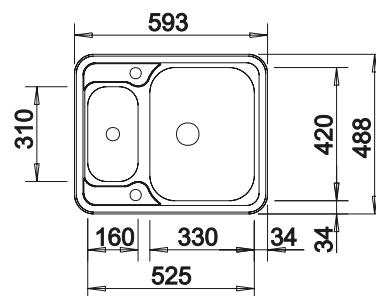

## Technický náčrt

Hĺbka vaničky 160/130 mm

Nerezové  
jednodrezy