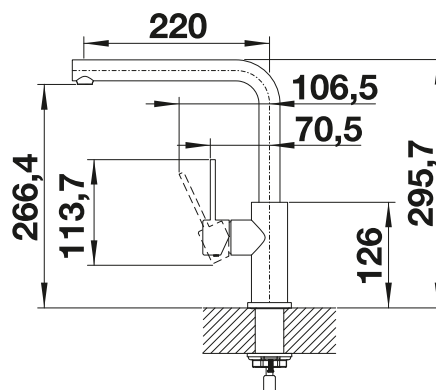

Technický náčres