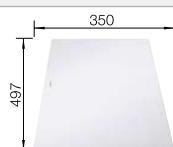

V dodávke

InFino s excentrickým  
ovládaním

Technický náčres

Kompozitná doska na  
krájanie z jaseňa

Sklenená doska na krájanie,  
biela

kompozitná doska na krájanie z jaseňa, odtoková armatúra so sitkom InFino 3 1/2" s excentrickým ovládaním (vršok excentra)