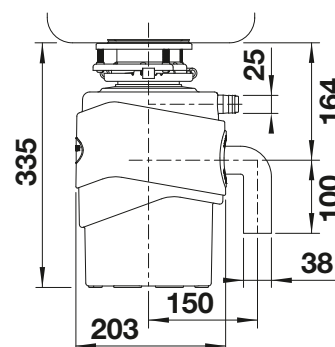

## Technický náčrt

je potrebný 3 1/2". hmotnosť produktu: 10,6 kg. pevný 90 cm napájací kábel. resetovacie tlačidlo na spodnej strane FWD (spýtajte sa na dostupnosť)