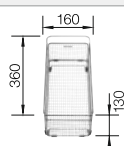

Multifunkčný nerezový kôš
223297