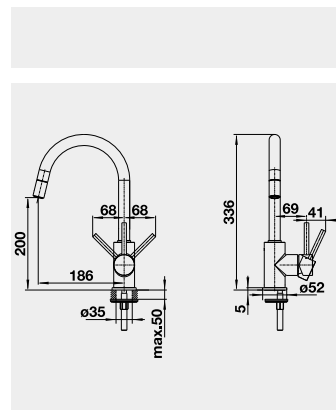

BLANCO ZMIEŠAVACIE BATÉRIE

MILA, MILA-S – sprška	Farba	Obj. číslo	MOC s DPH	Akciová cena s DPH

MILA chróm	519 414	116 €	100 €
MILA-S chróm	519 810	262 €	215 €
MILA čierna matná	526 657	176 €	145 €
MILA-S čierna matná	526 660	271 €	225 €

MILI	Farba	Obj. číslo	MOC s DPH	Akciová cena s DPH

MILI chróm	519 413	115 €	100 €
MILI čierna matná	526 665	176 €	145 €
MILI SILGRANIT®-Look:		123 €	110 €
MILI čierna	526 159		
MILI antracit	523 103		
MILI hliníková metalíza	523 105		
MILI biela	523 107		
MILI biela soft	527 461	NOVINKA	
MILI sivá vulkán	527 460	NOVINKA	
MILI káva	523 111		

MIDA	Farba	Obj. číslo	MOC s DPH	Akciová cena s DPH

MIDA chróm	517 742	118 €	100 €
MIDA čierna matná	526 649	186 €	155 €
MIDA SILGRANIT®-Look:		162 €	135 €
MIDA čierna	526 145		
MIDA antracit	519 415		
MIDA hliníková metalíza	519 416		
MIDA biela	519 418		
MIDA biela soft	526 966	NOVINKA	
MIDA sivá vulkán	526 965	NOVINKA	
MIDA káva	519 423		

MIDA-S – sprška	Farba	Obj. číslo	MOC s DPH	Akciová cena s DPH

MIDA-S chróm	521 454	226 €	185 €
MIDA-S čierna matná	526 653	288 €	235 €
MIDA-S SILGRANIT®-Look:		265 €	220 €
MIDA-S čierna	526 146		
MIDA-S antracit	521 455		
MIDA-S hliníková metalíza	521 456		
MIDA-S biela	521 457		
MIDA-S biela soft	526 968	NOVINKA	
MIDA-S sivá vulkán	526 967	NOVINKA	
MIDA-S káva	521 461