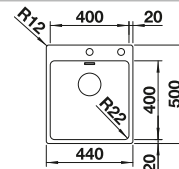

V dodávke	InFino s excentrickým ovládaním		
Je možné urobiť ďalší otvor. Dodatočný otvor by mala vyvrtáť špecializovaná firma.	odtoková armatúra so sítom InFino 3 1/2" s excentrickým ovládaním, ťažlo (otvor Ø 14 mm), sada úchyto	odtoková armatúra so sítom InFino 3 1/2" s excentrickým ovládaním, ťažlo (otvor Ø 14 mm), sada úchyto	odtoková armatúra so sítom InFino 3 1/2" s excentrickým ovládaním (PushControl), sada úchyto