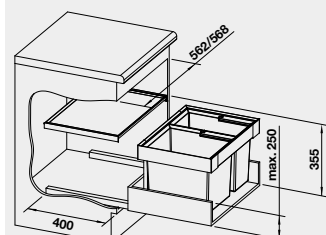

Obj. číslo MOC  
s DPH

Akciová cena

**60** cm  
Rozmer skrinky

FLEXON II 60/2

521 471

177 €

**145 €**

**BLANCO FLEXON II 60/3**  
košový systém do zásuvky