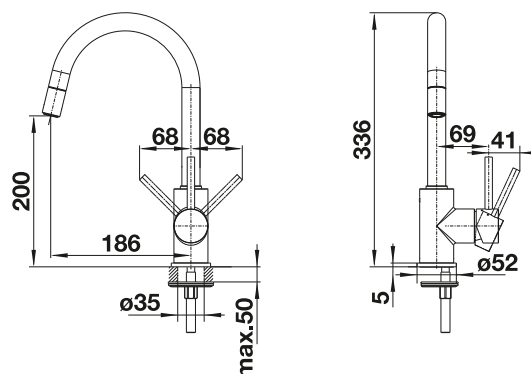

BLANCO MIDA-S

- štíhle, priamočiare telo s jemne zaobleným ramenom
- ľahšie plnenie hrncov a váz
- obzvlášť vhodná pre kompaktné drezy
- rozšírený akčný rádius vďaka výtoku otočnému o 360°
- s výsuvným výtokom

S výsuvnou sprškou

Kovový povrch		
	chróm	521 454
SILGRANIT-Look		
	čierna	526 146
	antracit	521 455
	NOVINKA sivá vulkán	526 967
	hliníková metalíza	521 456
	biela	521 457
	NOVINKA biela soft	526 968
	káva	521 461
Špeciálne farby		
	čierna matná	526 653

Technický náčres

Prietok 10 l

V dodávke

- výtok vody otáčateľný o 360°
- potrebný otvor pre batériu Ø 35 mm
- kartuš s keramickými tesneniami
- flexibilné prívodové hadice s dĺžkou 350 mm a 3/8" maticou pre jednoduchú a bezpečnú montáž
- nylonom obalená spršková hadica
- patentovaný perlátor znižuje tvorbu vodného kameňa
- stabilizačná platnička pre vyššiu stabilitu batérie pri zabudovaní do nerezových drezov
- sériovo vybavená spätným ventilom, ktorý zvyšuje zabezpečenie podľa normy DIN EN 1717
- certifikát LGA
- certifikát DVGW

Zmiešavacie batérie

Voliteľné príslušenstvo

Filter pre rohový ventil (1 kus)

128 434

Sada regulátorov prúdu pre čistý a perlivý prúd vody.

521 746

Usmerňovač sprškovej hadice

511 920

Odporúčaný dávkovač saponátu

BLANCO LATO

pozri stranu 285