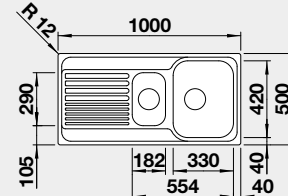

### Prevedenie

nerez

Obj. číslo MOC s DPH Akciová cena

526 620 211€ **175 €**

Výrez: 982 x 482 mm, R15  
hĺbka vaničky: 170/90 mm

60 cm Rozmer skrinky