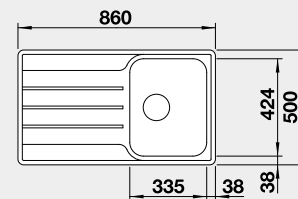

NEREZ IF – plochý okraj

BLANCO LEMIS 45 S-IF Mini

Prevedenie

leštená nerez

Obj. číslo MOC s DPH Akciová cena

525 115 220-€ **185 €**

Výrez: 585 x 480 mm, R15
Hĺbka vaničky: 205 mm

45 cm Rozmer skrinky

BLANCO LEMIS 45 S-IF

Prevedenie

leštená nerez

Obj. číslo MOC s DPH Akciová cena

523 030 226-€ **190 €**

Výrez: 840 x 480 mm, R15
Hĺbka vaničky: 205 mm

45 cm Rozmer skrinky

BLANCO LEMIS XL 6 S-IF Compact

Prevedenie

leštená nerez

Obj. číslo MOC s DPH Akciová cena

525 111 280-€ **235 €**

Výrez: 760 x 480 mm, R15
Hĺbka vaničky: 205 mm

60 cm Rozmer skrinky

BLANCO LEMIS XL 6 S-IF

Prevedenie

leštená nerez

Obj. číslo MOC s DPH Akciová cena

523 034 283-€ **240 €**

Výrez: 980 x 480 mm, R15
Hĺbka vaničky: 205 mm

60 cm Rozmer skrinky

BLANCO LEMIS 6 S-IF

Prevedenie

leštená nerez

Obj. číslo MOC s DPH Akciová cena

523 032 294-€ **245 €**

Výrez: 980 x 480 mm, R15
Hĺbka vaničky: 205/145 mm

60 cm Rozmer skrinky

BLANCO LEMIS 8 S-IF

Prevedenie

leštená nerez

Obj. číslo MOC s DPH Akciová cena

523 036 340-€ **285 €**

Výrez: 1140 x 480 mm, R15
Hĺbka vaničky: 205/205 mm

80 cm Rozmer skrinky