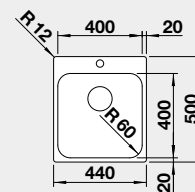

Prevedenie

leštená nerez
bez tiahla
s 1 otvorom
leštená nerez
s tiahlom
s 2 otvormi

Obj. číslo MOC s DPH **Akciová cena**

526 352 326-€ **275 €**

526 353 355-€ **300 €**

Výrez: 430 x 490 mm, R15
Hĺbka vaničky: 175 mm, R60

45 cm Rozmer skrinky