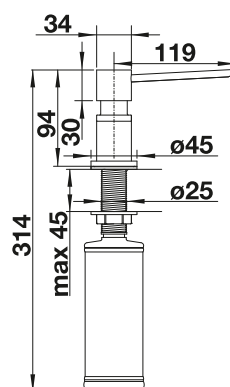

Technický náčres

je potrebný otvor Ø 35 mm
objem nádoby: 300 ml

V dodávke