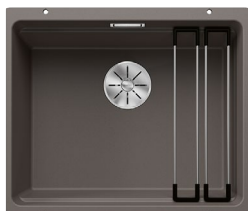

BLANCO ETAGON 500-U – bez tiahla s posuvnými kofajničkami