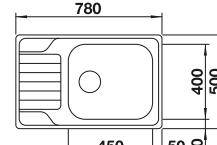

# BLANCO DINAS

Nerez

- harmonický, nadčasový dizajn
- dve priestrané vaničky
- funkčná odkvapkávacia plocha
- obojstranne zabudovateľný
- výpusť so sitkom 3 1/2"

Rozmer skrinky mm	800	600	600	600
BLANCO DINAS	8 S	6 S	XL 6 S	XL 6 S Compact
Zabudovanie zhora 				
	Obojstranný drez	Obojstranný drez	Obojstranný drez	Obojstranný drez
leštená nerez	523376	523375	524254	525121
Hĺbka vaničky	195/195 mm	195/145 mm	195 mm	195 mm