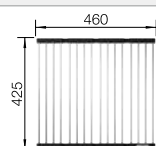

Skladacia podložka
238 482