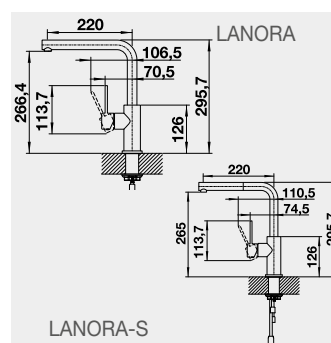

LANORA leštená nerez

523 122

211 €

**175 €**

LANORA-S leštená nerez

523 123

348 €

**285 €**