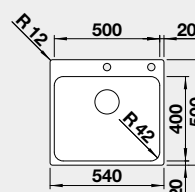

Prevedenie

leštená nerez
s excentrickým ovládaním
PushControl

Obj. číslo MOC s DPH **Akciová cena**

526 124 482-€ **400 €**

Výrez: 530 x 490 mm, R15
Hĺbka vaničky: 185 mm, R42

60 cm Rozmer skrinky