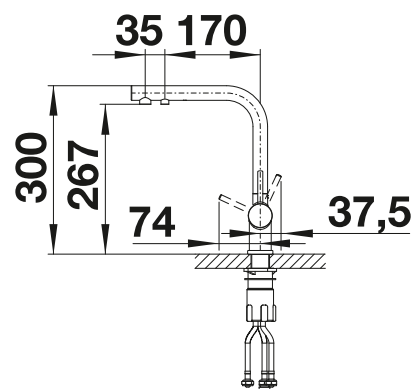

Technický náčres

V dodávke

- výtok vody otáčateľný o 360°
- potrebný otvor pre batériu Ø 35 mm
- kartuša s keramickými tesneniami
- flexibilné prírodné hadice s dĺžkou 450 mm a 3/8" maticou na jednoduchú a bezpečnú montáž
- patentovaný perlátor znižuje tvorbu vodného kameňa
- stabilizačná platnička na vyššiu stabilitu batérie pri zabudovaní do nerezových drezov
- certifikát LGA
- filter nie je súčasťou

Odporúčaný dávkovač saponátu

pozri stranu 285

Zmiešavacie batérie