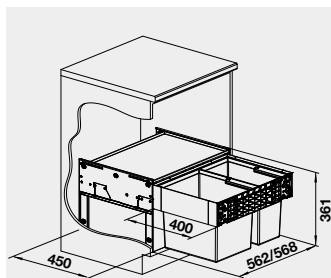

**220 €**

- kvalitný plnovýsuv
- nosnosť 50 kg
- dojazdy s tlmením

**60** cm  
Rozmer skrinky

**BLANCO SELECT II 60/3**  
košový systém s plnovýsuvom

Názov

SELECT II 60/3

Obj. číslo

526 204