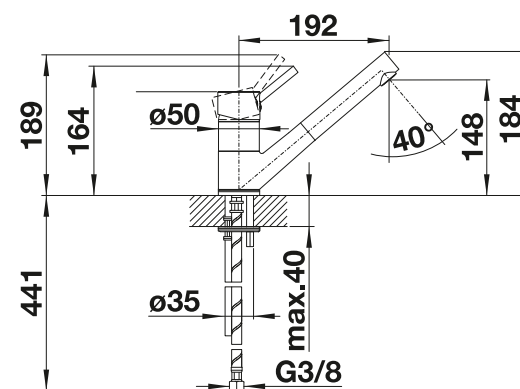

- priamočiary dizajn v kompaktnej podobe
- vhodná hlavne pre malé a kompaktné drezy
- rozšírený akčný rádius vďaka výsuvnému výtoku

Kovový povrch			
	chróm	tlaková beztlaková	515 348 516 764
SILGRANIT-Look - dvojfarebná			
	čierna/chróm	tlaková beztlaková	526 167 526 169
	antracit/chróm	tlaková beztlaková	515 356 516 772
	sivá skala/chróm	tlaková beztlaková	518 794 518 795
	hliníková metalíza/chróm	tlaková beztlaková	515 349 516 765
	biela/chróm	tlaková beztlaková	515 350 516 766
	tartufo/chróm	tlaková beztlaková	517 637 517 638
	káva/chróm	tlaková beztlaková	515 357 516 773

Nízkotlaková batéria

S výsuvnou sprškou

Technický náčrt