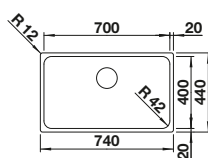

V dodávke		InFino manuálna bez excentrického ovládania
	odtoková armatúra so sitkom InFino 3 ½", sada úchytov	odtoková armatúra so sitkom InFino 2 x 3 ½", sada úchytov
		odtoková armatúra so sitkom InFino 2 x 3 ½", sada úchytov