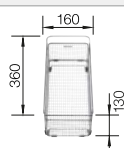

Multifunkčný nerezový kôš
223 297