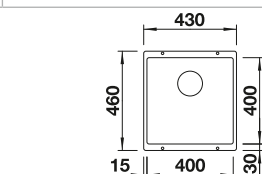

Polomer výrezu: 10 mm

Upozornenie: V prípade kombinácie dvoch samostatných vaničiek si objednajte oddelene prípoje na odpad.