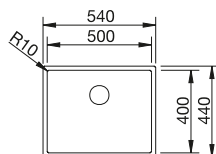

V dodávke

InFino manuálna bez excentrického ovládania

odtoková armatúra so sitkom InFino 3 1/2", sada úchyto

Poznámka k inštalácii :

Poznámka: Okraj vaničky na zabudovanie pod pracovnú dosku nie je v rohoch uzavretý.