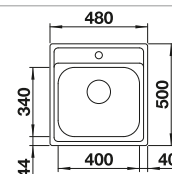

Údaje k výrezom pre všetky montážne postupy nájdete medzi našimi súbormi na stiahnutie na internete.

V dodávke	bez excentrického ovládania
odtoková armatúra so sitkom 3 1/2"	

Nerezové jednodrezy

Voliteľné príslušenstvo		BLANCO UNIT s BLANCODANA	
Doska na krájanie z masívneho buka 218313	Doska na krájanie z kvalitného plastu, biela 217611	BLANCO MIDA-S pozri stranu 274	BLANCO SOLON-IF pozri stranu 309