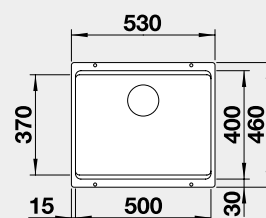

60 cm Rozmer skrinky