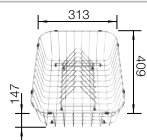

Kôš na riad so stojanom na tanieri (odnímateľný)

507 829