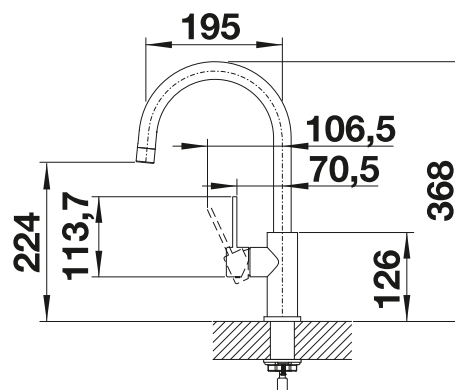

Technický náčres

Prietok 14.5 l

Bez spršky

Zmiešavacie batérie