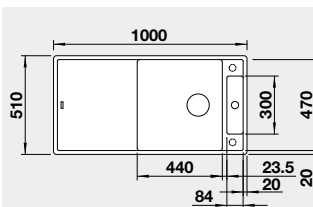

60 cm Rozmer skrinky