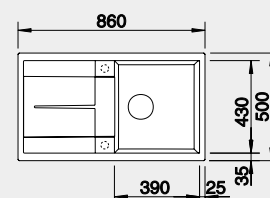

Zabudovanie zhora

Farba	Obj. číslo	MOC s DPH	Akciová cena
čierna	525 919	462 €	350 €
antracit	513 212		
sivá skala	518 872		
hliníková metalíza	513 204		
biela	513 205		
NOVINKA biela soft	527 110		
NOVINKA sivá vulkán	527 293		
tartufo	517 349		
káva	515 042		

Výrez: 840 x 480 mm, R15
Hĺbka vaničky: 190 mm

50 cm Rozmer skrinky