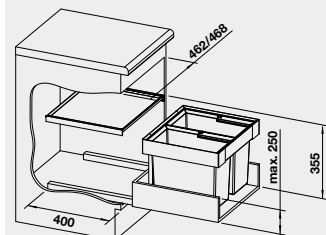

Akciová cena

**50** cm  
Rozmer skrinky

FLEXON II 50/2

521 469

156 €

**130 €**

**BLANCO FLEXON II 60/2**  
košový systém do zásuvky

Názov