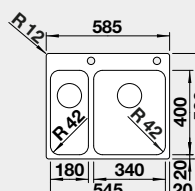

Prevedenie

leštená nerez PRAVÝ
s excentrickým ovládaním
PushControl

Obj. číslo MOC s DPH **Akciová cena**

526 132 810-€ **670 €**

Výrez: 575 x 490 mm, R15
Hĺbka vaničky: 125/185 mm, R42

60 cm Rozmer skrinky