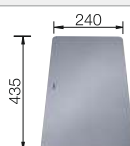

Sklenná doska na krájanie -
strieborná
227 697

BLANCO UNIT s BLANCO ETAGON 500-U