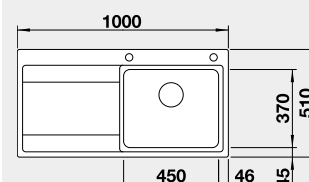

NEREZ IF – plochý okraj

BLANCO ANDANO 500-IF/A

Prevedenie

hodvábný lesk
s excentrickým ovládaním
PushControl

Obj. číslo MOC s DPH **Akciová cena**

525 245 622 € **515 €**

Výrez: 530 x 490 mm, R15
Hĺbka vaničky: 190 mm, R22

60 cm Rozmer skrinky

BLANCO ANDANO 340/340-IF/A

Prevedenie

hodvábný lesk
s excentrickým ovládaním
PushControl

Obj. číslo MOC s DPH **Akciová cena**

525 248 1014 € **840 €**

Výrez: 735 x 490 mm, R15
Hĺbka vaničky: 190/190 mm, R22

80 cm Rozmer skrinky

BLANCO ETAGON 500-IF/A – s posuvnými koľajničkami

Prevedenie

hodvábný lesk
s tiahom

Obj. číslo MOC s DPH **Akciová cena**

521 748 765 € **635 €**

Výrez: 530 x 490 mm, R15
Hĺbka vaničky: 190 mm, R35/25

60 cm Rozmer skrinky

BLANCO ETAGON 700-IF/A – s posuvnými koľajničkami

Prevedenie

hodvábný lesk
s tiahom

Obj. číslo MOC s DPH **Akciová cena**

524 274 819 € **680 €**

Výrez: 730 x 490 mm, R15
Hĺbka vaničky: 190 mm, R35/25

80 cm Rozmer skrinky

BLANCO DIVON II 45 S-IF

Prevedenie

hodvábný lesk PRAVÝ
s excentrom

hodvábný lesk ĽAVÝ
s excentrom

Obj. číslo MOC s DPH **Akciová cena**

521 658 929 € **770 €**

521 657 929 € **770 €**

strana drezu sa určuje podľa vaničky

Výrez: 840 x 490 mm, R15
Hĺbka vaničky: 196 mm

45 cm Rozmer skrinky

BLANCO DIVON II 5 S-IF

Prevedenie

hodvábný lesk PRAVÝ
s excentrom

hodvábný lesk ĽAVÝ
s excentrom

Obj. číslo MOC s DPH **Akciová cena**

521 660 1004 € **830 €**

521 659 1004 € **830 €**

strana drezu sa určuje podľa vaničky

Výrez: 980 x 490 mm, R15
Hĺbka vaničky: 196 mm

50 cm Rozmer skrinky