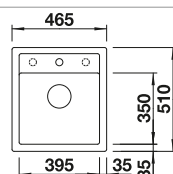

V dodávke **s excentrickým ovládaním**

odtoková armatúra, 3 1/2" sitko s excentrickým ovládaním (vršok excentra)