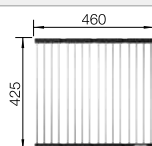

Skladacia podložka
238 482