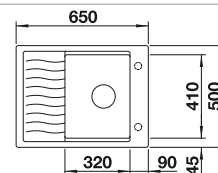

BLANCO ELON

SILGRANIT

- kompaktný jednovaničkový drez
- praktická a komfortná XL vanička
- inovatívne riešenie: odkvapkávaciu plochu možno rozšíriť pomocou posuvnej nerezovej mriežky
- moderný, dokonale zladený dizajn drezu a príslušenstva
- viacčelová odkvapkávacia nerezová mriežka je súčasťou balenia
- kvalitné vyhotovenie s odtokovou armatúrou InFino – elegantne integrovaná a mimoriadne jednoduchá na údržbu
- bočný priestor pre batériu, praktický aj pre zabudovanie pred okno
- obojstranne zabudovateľný

Rozmer skrinky mm	800	600	450
BLANCO ELON	XL 8 S	XL 6 S	45 S
Zabudovanie zhora			
	Obojstranný drez	Obojstranný drez	Obojstranný drez
čierna	525886	525883	525880
antracit	524870	524844	524824
sivá skala	524871	524845	524825
NOVINKA sivá vulkán	527255	527252	527250
hliníková metalíza	524872	524846	524826
biela	524874	524848	524828
NOVINKA biela soft	527072	527069	527067
tartufo	524877	524851	524831
káva	524879	524853	524833
Hĺbka vaničky	190 mm	190 mm	190 mm

Rádus vaničky

podfrézované otvory na vyklepnutie

V dodávke

InFino manuálna bez excentrického ovládania

odkvapkávacia nerezová mriežka, odtoková armatúra so sitkom InFino 3 1/2"

Odkvapkávacia nerezová mriežka

Voliteľné príslušenstvo

Doska na krájanie z masívneho buka
218313

Doska na krájanie z kvalitného plastu, biela
217611

Multifunkčná miska
227689

BLANCO UNIT s BLANCO ELON S

BLANCO CARENA-S Vario
pozri stranu 249

BLANCO BOTTON II 30/2
pozri stranu 308

Silgranitové drezy