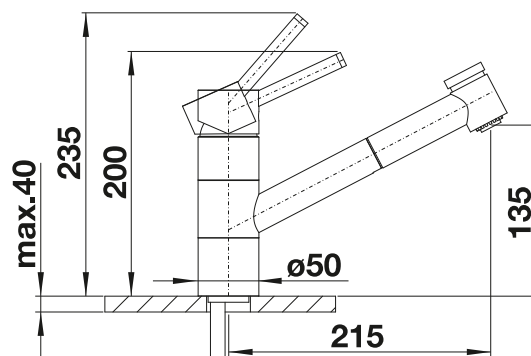

Technický náčrt

Prietok 9.1 | / 7 l

V dodávke

- výtok vody otáčateľný o 120°
- potrebný otvor na batériu musí mať Ø 35 mm
- kartuša s keramikými tesneniami
- kovom obalená sprchová hadica
- flexibilné prívodné hadice s dĺžkou 450 mm a 3/8" maticou na jednoduchú a bezpečnú montáž
- patentovaný perlátor znižuje tvorbu vodného kameňa
- stabilizačná platnička na vyššiu stabilitu batérie pri zabudovaní do nerezových drezov
- so spätným ventilom, ktorý zabraňuje spätnému toku podľa normy EN 1717
- certifikát LGA
- certifikát DVGW

Voliteľné príslušenstvo

Filter pre rohový ventil (1 kus)

128 434

Usmerňovač sprškovej hadice

511 920

Odporúčaný dávkovač saponátu

BLANCO LATO

pozri stranu 285

Zmiešavacie batérie