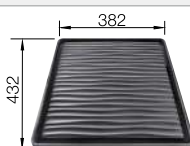

Odkvapkávač

230734