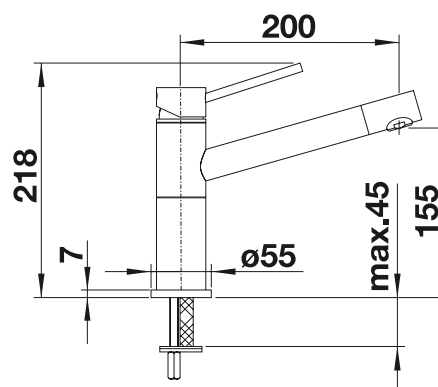

## Technický náčres

Prietok 14.7 l / 6.5 l