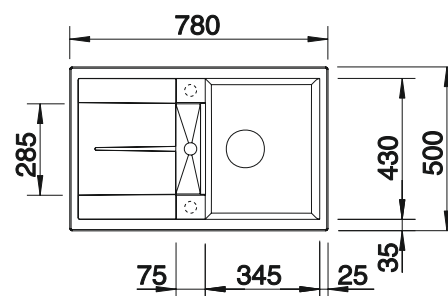

### Technický náčres

○ podfrézované otvory na vyklepnutie  
Hĺbka vaničky 190/25 mm