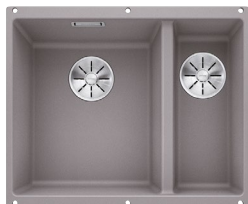

BLANCO SUBLINE 340/160-U – bez tiahla