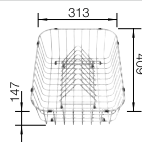

Kôš na riad so stojanom na tanieru (odnímateľný)

507829