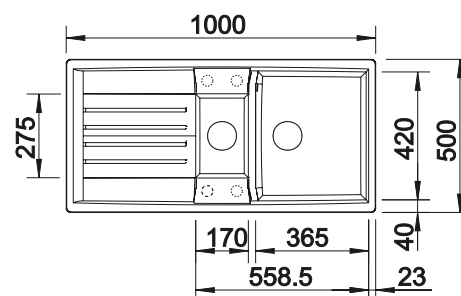

○ podfrézované otvory na vyklepnutie
Hĺbka vaničky 190/145 mm

Voliteľné príslušenstvo

BLANCO UNIT s BLANCO LEXA 6 S