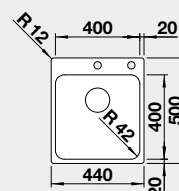

Prevedenie

leštená nerez
s excentrickým ovládaním
PushControl

Obj. číslo MOC s DPH **Akciová cena**

526 119 430-€ **360 €**

Výrez: 430 x 490 mm, R15
Hĺbka vaničky: 185 mm, R42

45 cm Rozmer skrinky