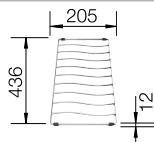

V dodávke

InFino s excentrickým ovládaním

odkvapkávacia nerezová mriežka, odtoková armatúra so sitkom InFino 3 1/2" s excentrickým ovládaním (vršok excentra)

Odkvapkávacia nerezová mriežka