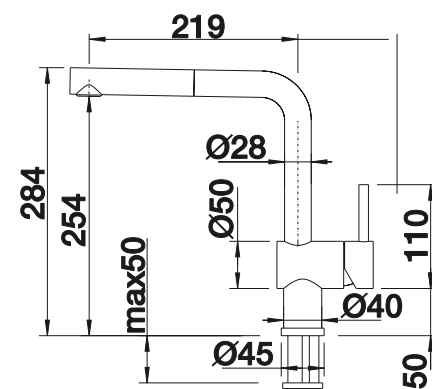

## Technický náčres

Prietok 10.5 l