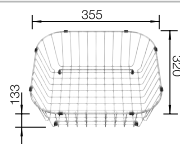

Nerezový kôš na riad
514 238