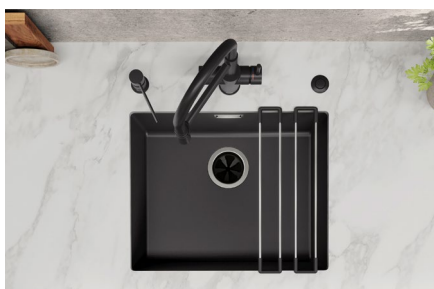

Obj. číslo MOC s DPH **Akciová cena**

526 770 20-€ **16 €**