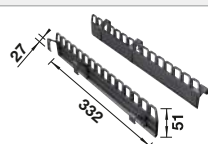

Voliteľné príslušenstvo

Držiak pre vrecia na odpadky
BLANCO SELECT Clip
521300