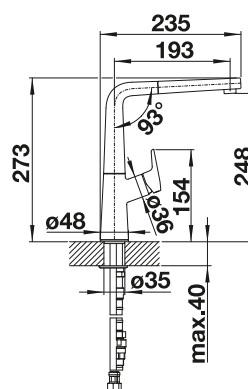

Technický náčres

Prietok 8.62 l

V dodávke

- výtok vody otáčateľný o 190°
- potrebný otvor pre batériu Ø 35 mm
- kartuš s keramickými tesneniami
- flexibilné prívodové hadice s dĺžkou 450 mm a 3/8" maticou pre jednoduchú a bezpečnú montáž
- kovom obalená sprchová hadica
- patentovaný perlátor znižuje tvorbu vodného kameňa
- stabilizačná platnička pre vyššiu stabilitu batérie pri zabudovaní do nerezových drezov
- sériovo vybavená spätným ventilom, ktorý zvyšuje zabezpečenie podľa normy DIN EN 1717
- certifikát LGA
- certifikát DVGW sa očakáva

Voliteľné príslušenstvo

Filter pre rohový ventil (1 kus)

128 434

Usmerňovač sprškovej hadice

511 920

Odporúčaný dávkovač saponátu

BLANCO LATO

pozri stranu 285

Zmiešavacie batérie