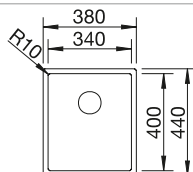

V dodávke

InFino manuálna bez excentrického ovládania

odtoková armatúra so sitkom InFino 3 1/2", sada úchyto

Poznámka k inštalácii :

Poznámka: Pri montáži kuchynskej batérie, excentrického ovládania alebo dávkovača umývacieho prostriedku do laminátovej pracovnej dosky je nutná pružná tesniaca gumička, pol. č. 120 055.