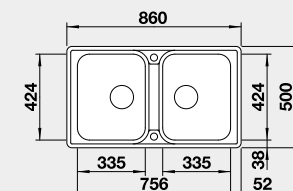

NEREZ IF – plochý okraj

BLANCO CLASSIMO 45 S-IF

Prevedenie

leštená nerez
s excentrickým ovládaním
PushControl

Obj. číslo MOC s DPH Akciová cena

525 330 357 € **300 €**

Výrez: 840 x 480 mm, R15
Hĺbka vaničky: 205 mm

45 cm Rozmer skrinky

BLANCO CLASSIMO XL 6 S-IF

Prevedenie

leštená nerez
s excentrickým ovládaním
PushControl

Obj. číslo MOC s DPH Akciová cena

525 327 422 € **350 €**

Výrez: 980 x 480 mm, R15
Hĺbka vaničky: 205 mm

60 cm Rozmer skrinky

BLANCO CLASSIMO 6 S-IF

Prevedenie

leštená nerez
s excentrickým ovládaním
PushControl

Obj. číslo MOC s DPH Akciová cena

525 328 473 € **395 €**

Výrez: 980 x 480 mm, R15
Hĺbka vaničky: 205/145 mm

60 cm Rozmer skrinky

BLANCO CLASSIMO 8-IF

Prevedenie

leštená nerez
s excentrickým ovládaním
PushControl

Obj. číslo MOC s DPH Akciová cena

525 331 477 € **395 €**

Výrez: 840 x 480, R15
Hĺbka vaničky: 205/205 mm

80 cm Rozmer skrinky

BLANCO ANDANO XL 6 S-IF Compact – s excentrom a miskou

Prevedenie

hodvábný lesk PRAVÝ
hodvábný lesk ĽAVÝ

Obj. číslo MOC s DPH Akciová cena

523 001 736 € **610 €**

523 002 736 € **610 €**

strana drezu sa určuje podľa vaničky

Výrez: 836 x 476 mm, R15
Hĺbka vaničky: 210 mm

60 cm Rozmer skrinky

BLANCO ANDANO XL 6 S-IF – s excentrom a miskou

Prevedenie

hodvábný lesk PRAVÝ
hodvábný lesk ĽAVÝ

Obj. číslo MOC s DPH Akciová cena

522 999 755 € **625 €**

523 000 755 € **625 €**

strana drezu sa určuje podľa vaničky

Výrez: 976 x 476 mm, R15
Hĺbka vaničky: 210 mm

60 cm Rozmer skrinky