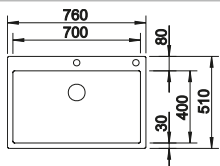

V dodávke InFino s excentrickým ovládaním

odtoková armatúra so sitkom InFino 3 1/2" s excentrickým ovládaním (PushControl), sada úchytov

Nerezové
jednodrezy