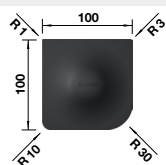

# PRÍSLUŠENSTVO K NEREZOVÝM DREZOM

univerzálna stierka  
100% silikón

**NOVINKA**

Obj. číslo MOC  
s DPH

Akciová cena

526 713 19€

**15 €**

ANDANO, ETAGON  
doska na krájanie – jaseň