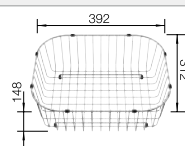

Nerezový kôš na riad

220573