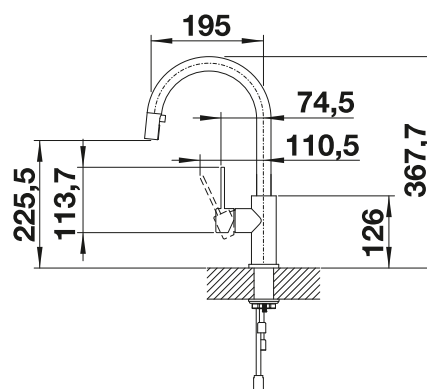

### Technický náčres

Prietok 9.7 l / 5 l