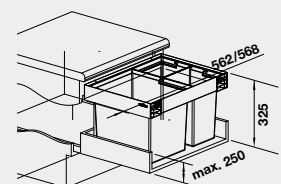

**60 cm**  
Rozmer skrinky

BLANCO FLEXON II LOW 60/3