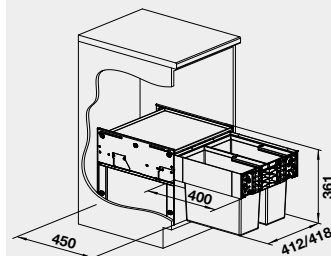

254 €

Akciová cena

**210 €**

- kvalitný plnovýsuv
- nosnosť 50 kg
- dojazdy s tlmením

**45** cm  
Rozmer skrinky

**BLANCO SELECT II 50/2**  
košový systém s plnovýsuvom

Názov

SELECT II 50/2