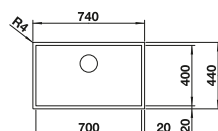

Rozmer skrinky mm	800	600
BLANCO ZEROX-U Dark Steel	700-U Dark Steel	500-U Dark Steel
Zabudovanie pod pracovnú dosku 		
Dark Steel	526 244	526 243
Hĺbka vaničky	185 mm	175 mm

Rádius vaničky