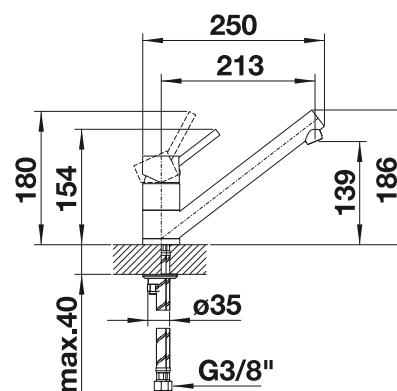

Technický náčrt

Prietok 14.4 l / 7 l

V dodávke

- výtok vody otáčateľný o 360°
- potrebný otvor pre batériu Ø 35 mm
- kartuš s keramickými tesneniami
- flexibilné prívodové hadice s dĺžkou 450 mm a 3/8" maticou pre jednoduchú a bezpečnú montáž
- patentovaný perlátor znižuje tvorbu vodného kameňa
- stabilizačná platnička pre vyššiu stabilitu batérie pri zabudovaní do nerezových drezov
- certifikát LGA
- certifikát DVGW
- nízkotlakové prevedenie s regulátorom prietoku na ochranu ohrievača vody
- nerezových drezov

Voliteľné príslušenstvo

Filter pre rohový ventil (1 kus)

128 434

Sada regulátorov prúdu pre čistý a perlivý prúd vody.

521 746

Odporúčaný dávkovač saponátu

BLANCO LATO

pozri stranu 285