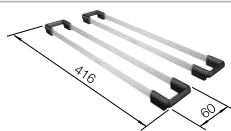

### Voliteľné príslušenstvo

Nerezové koľajničky

235 906

Kompozitná doska na  
krájanie z jaseňa

230 700

Tiahlo, čierna matná

238 688