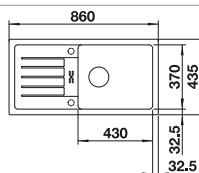

V dodávke

bez excentrického ovládania

odtoková armatúra so sitkom 3 1/2"