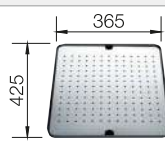

Odkvapkávacia vaňa s nerezovou vložkou
513485