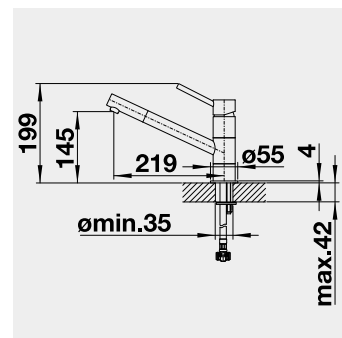

BLANCO ZMIEŠAVACIE BATÉRIE

KANO	Farba	Obj. číslo	MOC s DPH	Akciová cena s DPH
	KANO chróm	521 502	193 €	160 €
	KANO čierna matná	526 667	277 €	230 €
	KANO SILGRANIT®-Look:		242 €	200 €
	KANO čierna	526 175		
	KANO antracit	525 028		
	KANO hliníková metalíza	525 029		
	KANO biela	525 030		
	KANO biela soft	526 951	NOVINKA	
	KANO sivá vulkán	526 950	NOVINKA	
KANO káva	525 033