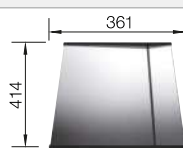

Samostatný nerezový odkvapkávač
223 067