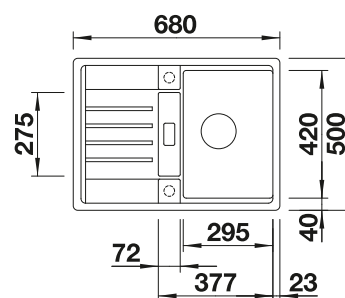

○ podfrézované otvory na vyklepnutie
Hĺbka vaničky 190/25 mm

Voliteľné príslušenstvo

Doska na krájanie z masívneho buka
218 313

Doska na krájanie z kvalitného plastu, biela
217 611

Multifunkčný nerezový kôš
223 297

BLANCO UNIT s BLANCO LEXA 40 S

BLANCO ALTA Compact
pozri stranu 242

BLANCO SOLON-IF
pozri stranu 309