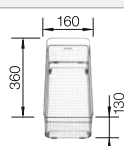

Multifunkčný nerezový kôš
223 297