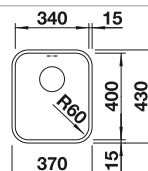

V dodávke **bez excentrického ovládania**

odtoková armatúra so sitkom 3 1/2", sada úchytov