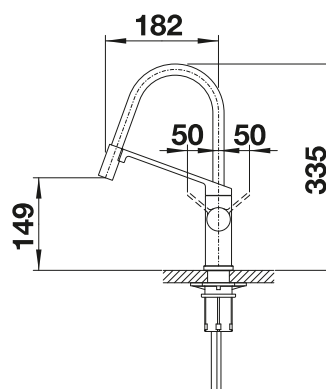

Technický náčres

Prietok 8.8 l

V dodávke

- súčasťou sú štyri vymeniteľné obaly hadice: kiwi, oranžový, citrónový, lávovo šedý
- výtok vody otáčateľný o 360°
- potrebný otvor pre batériu Ø 35 mm
- kartuša s keramickými tesnenami
- nylonom obalená sprchová hadica
- flexibilné prívodové hadice e s dĺžkou 450 mm a 3/8" maticou na jednoduchú a bezpečnú montáž
- patentovaný perlátor znižuje tvorbu vodného kameňa
- stabilizačná platnička na vyššiu stabilitu batérie pri zabudovaní do nerezových drezov
- certifikát LGA
- certifikát DVGW čaká na schválenie

Voliteľné príslušenstvo

Filter pre rohový ventil (1 kus)

128434

Odporúčaná dávkovač saponátu

Dávkovač saponátu BLANCO TORRE

pozri stranu 286

Zmiešavacie batérie