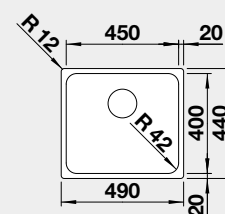

NEREZ U – zabudovanie pod pracovnú dosku

BLANCO SUPRA 400-U

Zabudovanie pod pracovnú dosku

Prevedenie

leštená nerez
bez tiahla

Obj. číslo MOC s DPH Akciová cena

518 201 193-€ **165 €**

Výrez: 400 x 400 mm, R60
Hĺbka vaničky: 175 mm, R60

45 cm Rozmer skrinky

BLANCO SUPRA 450-U

Zabudovanie pod pracovnú dosku

Prevedenie

leštená nerez
bez tiahla

Obj. číslo MOC s DPH Akciová cena

518 203 220-€ **185 €**

Výrez: 450 x 400 mm, R60
Hĺbka vaničky: 175 mm, R60

50 cm Rozmer skrinky

BLANCO SUPRA 500-U

Zabudovanie pod pracovnú dosku

Prevedenie

leštená nerez
bez tiahla

Obj. číslo MOC s DPH Akciová cena

518 205 246-€ **210 €**

Výrez: 500 x 400 mm, R60
Hĺbka vaničky: 175 mm, R60

60 cm Rozmer skrinky

BLANCO SOLIS 400-U

Zabudovanie pod pracovnú dosku

Prevedenie

leštená nerez

Obj. číslo MOC s DPH Akciová cena

526 117 272-€ **230 €**

Výrez: 400 x 400 mm, R42
Hĺbka vaničky: 185 mm, R42

45 cm Rozmer skrinky

BLANCO SOLIS 450-U

Zabudovanie pod pracovnú dosku

Prevedenie

leštená nerez

Obj. číslo MOC s DPH Akciová cena

526 120 308-€ **260 €**

Výrez: 450 x 400 mm, R42
Hĺbka vaničky: 185 mm, R42

50 cm Rozmer skrinky

BLANCO SOLIS 500-U

Zabudovanie pod pracovnú dosku

Prevedenie

leštená nerez

Obj. číslo MOC s DPH Akciová cena

526 122 321-€ **270 €**

Výrez: 500 x 400 mm, R42
Hĺbka vaničky: 185 mm, R42

60 cm Rozmer skrinky