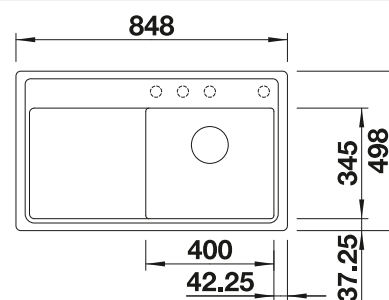

○ podfrézované otvory na vyklepnutie

Hĺbka vaničky 190 mm

Údaje k výrezom pre všetky montážne postupy nájdete medzi našimi súborami na stiahnutie na internete.

Voliteľné príslušenstvo

Kompozitná doska na krájanie z jaseňa
229 421

Doska na krájanie z čierneho satinovaného skla
224 629

Multifunkčná nerezová miska
223 077

BLANCO UNIT s BLANCO ZENAR 45 S-F

BLANCO AVONA
pozri stranu 238

BLANCO SELECT II 45/2
pozri stranu 299