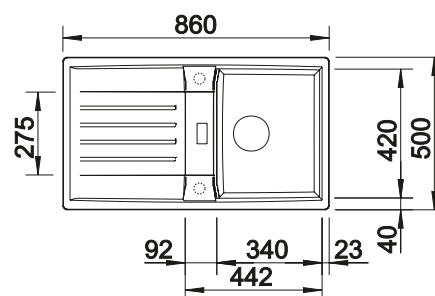

○ podfrézované otvory na vyklepnutie
Hĺbka vaničky 190/25 mm

Voliteľné príslušenstvo

Doska na krájanie z masívneho buka
218 313

Doska na krájanie z kvalitného plastu, biela
217 611

Multifunkčný nerezový kôš
223 297

BLANCO UNIT s BLANCO LEXA 45 S

BLANCO ALTA Compact
pozri stranu 242

BLANCO SELECT II 45/2
pozri stranu 299