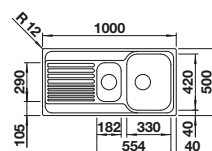

V dodávke

bez excentrického ovládania

odtoková armatúra so sítkom 2 x 3 1/2"

Nerezové drezy