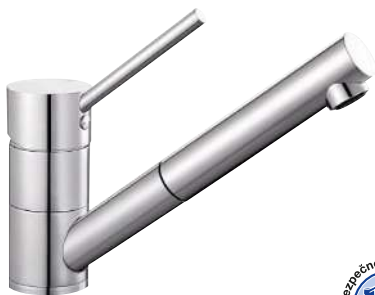

# BLANCO ANTAS-S

- priamočiary dizajn v kompaktnej podobe
- vhodná hlavne pre malé a kompaktné drezy
- rozšírený akčný rádius vďaka výsuvnému výtoku

Kovový povrch			
	chróm	tlaková beztlaková	515 348 516 764
SILGRANIT-Look - dvojfarebná			
	čierna/chróm	tlaková beztlaková	526 167 526 169
	antracit/chróm	tlaková beztlaková	515 356 516 772
	sivá skala/chróm	tlaková beztlaková	518 794 518 795
	hliníková metalíza/chróm	tlaková beztlaková	515 349 516 765
	biela/chróm	tlaková beztlaková	515 350 516 766
	tartufo/chróm	tlaková beztlaková	517 637 517 638
	káva/chróm	tlaková beztlaková	515 357 516 773