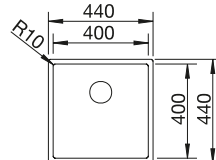

V dodávke

InFino manuálna bez excentrického ovládania

odtoková armatúra so sitkom InFino 3 1/2", sada úchyto

Poznámka k inštalácii :

Poznámka: Okraj vaničky na zabudovanie pod pracovnú dosku nie je v rohoch uzavretý.