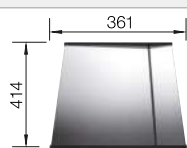

Samostatný nerezový odkvapkávač
223 067