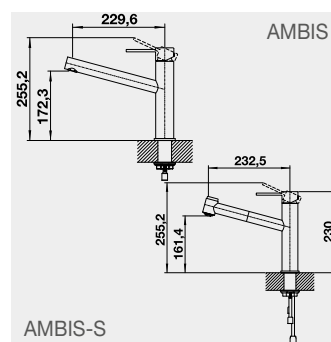

AMBIS leštená nerez

523 118

298 €

245 €

AMBIS-S leštená nerez

523 119

409 €

335 €