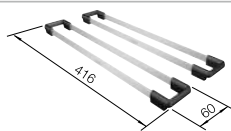

Voliteľné príslušenstvo

Nerezové kolajničky

235 906