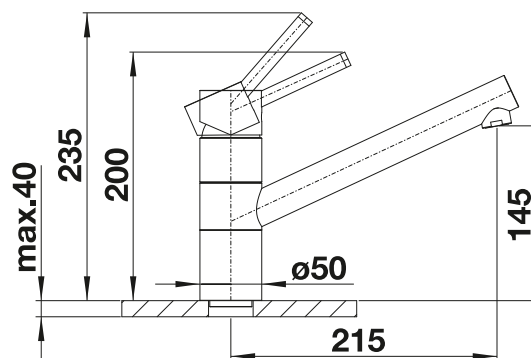

## Technický náčres

Prietok 15.3 l / 7.1 l