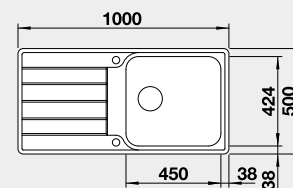

### Prevedenie

leštená nerez  
s excentrickým ovládaním  
PushControl

Obj. číslo MOC s DPH Akciová cena

525 327 422 € **350 €**

Výrez: 980 x 480 mm, R15  
Hĺbka vaničky: 205 mm

60 cm Rozmer skrinky