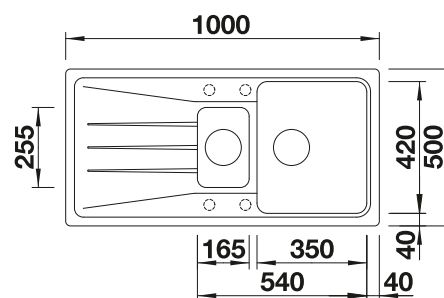

○ podfrézované otvory na vyklepnutie
Hĺbka vaničky 190/120 mm

Voliteľné príslušenstvo

BLANCO UNIT s BLANCO SONA 6 S