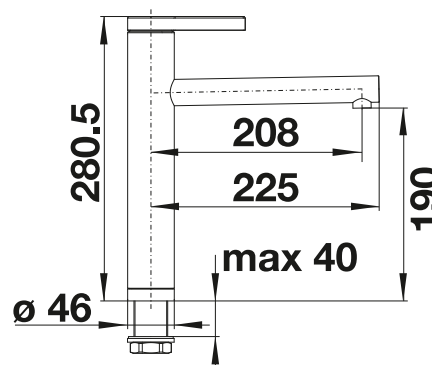

Technický náčres

Prietok 11.5 l

V dodávke

- výtok vody otáčateľný o 360°
- potrebný otvor na batériu musí mať Ø 35 mm
- kartuša s keramickými tesneniami
- flexibilné prírodné hadice s dĺžkou 450 mm a 3/8" maticou na jednoduchú a bezpečnú montáž
- patentovaný perlátor znižuje tvorbu vodného kameňa
- stabilizačná platnička na vyššiu stabilitu batérie pri zabudovaní do nerezových drezov
- certifikát LGA
- certifikát DVGW

Voliteľné príslušenstvo

Filter pre rohový ventil (1 kus)

128 434

Odporúčaný dávkovač saponátu

Dávkovač saponátu BLANCO PIONA
pozri stranu 284

Odporúčané tiahlo

Tiahlo okrúhle, chróm
pozri stranu 330

Zmiešavacie
batérie