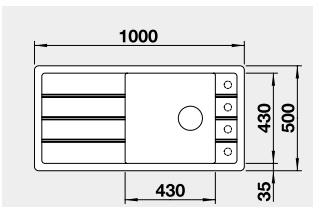

60 cm Rozmer skrinky