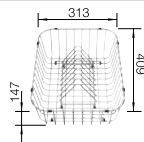

Kôš na riad so stojanom na tanieri (odnímateľný)

507 829