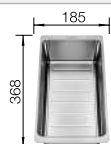

Multifunkčná nerezová miska