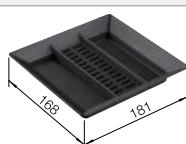

Kryt AktivBio pre nádobu 6 l
524219