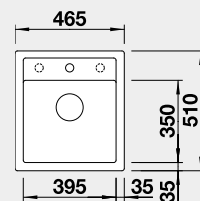

45 cm Rozmer skrinky