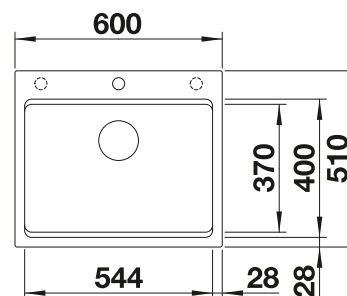

○ podfrézované otvory na vyklepnutie
Hĺbka vaničky 220 mm

Voliteľné príslušenstvo

BLANCO UNIT s BLANCO ETAGON 6 Black Edition

Nie je k dispozícii vo všetkých krajinách.

pozri stranu 296