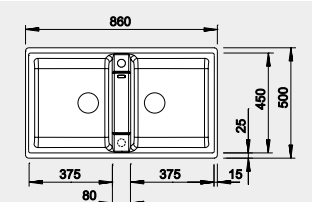

Zabudovanie zhora

Farba	Obj. číslo	MOC s DPH	Akciová cena
čierna	526 029	417 €	350 €
antracit	516 686		
hliníková metalíza	516 677		
biela	516 678		
NOVINKA biela soft	527 210		
NOVINKA sivá vulkán	527 393		
káva	516 683		

Výrez: 840 x 480 mm, R15
Hĺbka vaničky: 190/190 mm

90 cm Rozmer skrinky