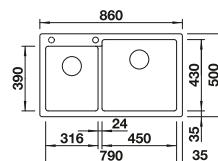

V dodávke

odtoková armatúra so sitkom InFino 2 x 3 1/2"

InFino manuálna bez excentrického ovládania