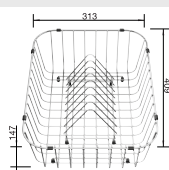

Univerzálna doska na krájanie z masívneho
buku, vhodná pre drezy so šírkou 500 mm

Obj. číslo

MOC
s DPH

Akciová cena

218 313

77-€

65 €