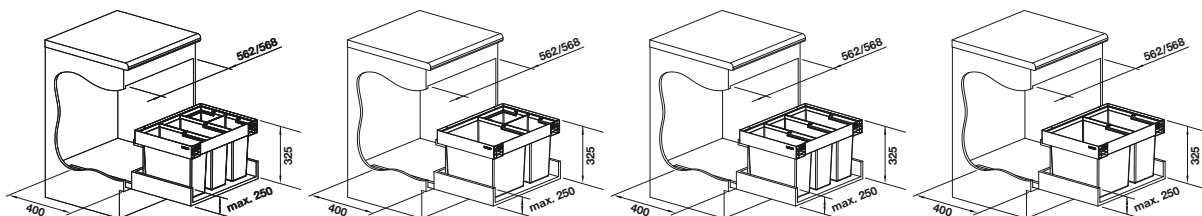

- na spodné skrinky s oddelenými zásuvkami a šírkou 50 až 90 cm (vďaka menšej montážnej výške 330 mm)
- rozličné možnosti separovania odpadu a skladovania vďaka flexibilným kombináciám nádob s menšími priestorovými nárokmi na drezovú skrinku
- vysoká stabilita a hygiena vďaka rámovému riešeniu so závesnými nádobami
- jednoduchá montáž bez značenia alebo predvrtania
- moderný dizajn s kvalitným hliníkom
- jednoduché čistenie všetkých dielov vďaka veľkým a hladkým plochám
- voliteľné príslušenstvo rozšíri systém a vytvorí individuálne riešenie

Rozmer skrinky mm	600	600	600	600
BLANCO FLEXON II Low	60/4	XL 60/3	60/3	60/2
	526644	526643	526642	526641

Objem nádoby	42 l	46 l	45 l	49 l