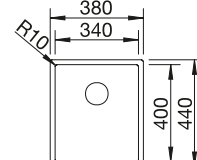

V dodávke

InFino manuálna bez excentrického ovládania

odtoková armatúra so sitkom InFino 3 1/2", sada úchyto

Poznámka k inštalácii :

Poznámka: Okraj vaničky na zabudovanie pod pracovnú dosku nie je v rohoch uzavretý.