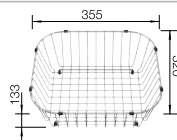

Nerezový kôš na riad

514 238