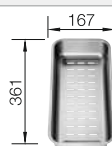

Voliteľné príslušenstvo

Kompozitná doska na krájanie z jaseňa  
233 679

Sklenená doska na krájanie, čierna  
233 677

Multifunkčná nerezová miska  
223 077

BLANCO UNIT s BLANCO ZENAR XL 6 S Compact

BLANCO AVONA-S  
pozri stranu 237