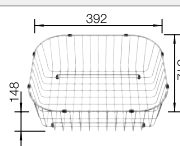

Nerezový kôš na riad
220573