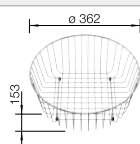

Nerezový kôš na riad

220574