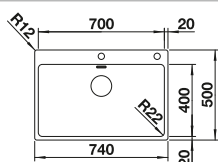

V dodávke	InFino s excentrickým ovládaním		
Je možné urobiť ďalší otvor. Dodatočný otvor by mala vyvrtáť špecializovaná firma.	odtoková armatúra so sítom InFino 3 1/2" s excentrickým ovládaním, ťažlo (otvor Ø 14 mm), sada úchyto	odtoková armatúra so sítom InFino 3 1/2" s excentrickým ovládaním, ťažlo (otvor Ø 14 mm), sada úchyto	odtoková armatúra so sítom InFino 3 1/2" s excentrickým ovládaním (PushControl), sada úchyto