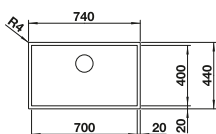

V dodávke

InFino manuálna bez excentrického ovládania

odtoková armatúra so sitkom InFino 3 1/2", sada úchyto

Poznámka k inštalácii :

Poznámka: k dispozícii aj v prevedení pre zabudovanie do roviny.

* Upozornenie k obsahu balenia:

V prípade excentrického ovládania s tiahom je pre modely IF bez priestoru pre batériu nutná sada pre dodatočnú montáž.

Odporúčame: pol. č. 232 459

Prí montáži kuchynskej batérie, excentrického ovládania alebo dávkovača umývacieho prostriedku do laminátovej pracovnej dosky je nutná pružná tesniaca gumička, pol. č. 120 055.