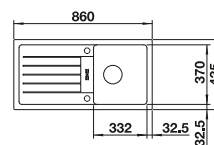

V dodávke

bez excentrického ovládania

odtoková armatúra so sitkom 3 1/2"