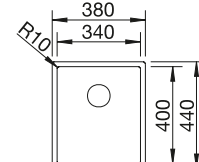

V dodávke

InFino manuálna bez excentrického ovládania

odtoková armatúra so sitkom InFino 3 1/2", sada úchyto

Poznámka k inštalácii :

Poznámka: Pri montáži kuchynskej batérie, excentrického ovládania alebo dávkovača umývacieho prostriedku do laminátovej pracovnej dosky je nutná pružná tesniaca gumička, pol. č. 120 055.