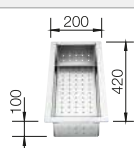

Nerezová miska

219 649