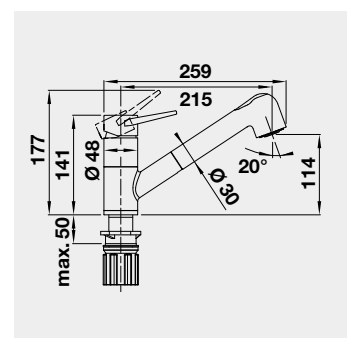

WEGA II-S – sprška s prepínačom	Farba	Obj. číslo	MOC s DPH	Akciová cena s DPH
	WEGA II-S chróm	526 416	198 €	165 €
	WEGA II-S SILGRANIT®-Look:		288 €	235 €
	WEGA II-S čierna	526 428		
	WEGA II-S antracit	526 420		
	WEGA II-S hliníková metalíza	526 423		
	WEGA II-S biela	526 421		
	WEGA II-S biela soft	526 982	NOVINKA	
	WEGA II-S sivá vulkán	526 983	NOVINKA	
	WEGA II-S káva	526 424