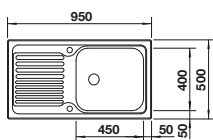

V dodávke	s excentrickým ovládaním		
	odtoková armatúra so sitkom 3 1/2" s excentrickým ovládaním (vršok excentra)	dierovaná nerezová vložka, odtoková armatúra so sitkom 3 1/2" s excentrickým ovládaním (vršok excentra) pre hlavnú vaničku	odtoková armatúra so sitkom 3 1/2" s excentrickým ovládaním (vršok excentra)