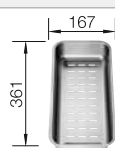

Voliteľné príslušenstvo

Kompozitná doska na krájanie z jaseňa  
229 411

Multifunkčná nerezová miska  
223 077

BLANCO UNIT s BLANCO ZENAR XL 6 S

BLANCO AVONA-S  
pozri stranu 237

BLANCO BOTTON II 30/2  
pozri stranu 308