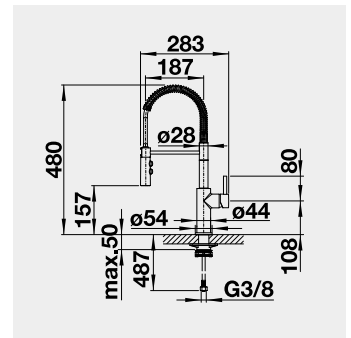

BLANCO ZMIEŠAVACIE BATÉRIE

CATRIS-S – sprška s prepínačom	Farba	Obj. číslo	MOC s DPH	Akciová cena s DPH

CATRIS-S chróm	521 476	366 €	300 €