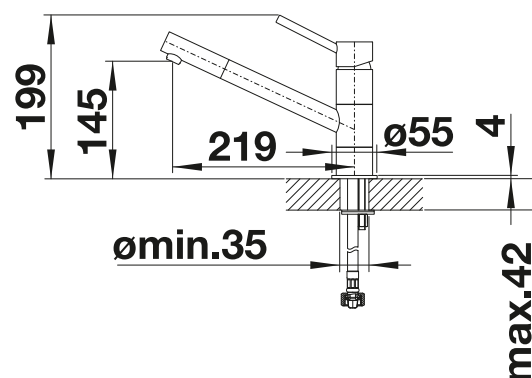

Technický náčrt

Prietok 13.1 l

V dodávke

- výtok vody otáčateľný o 360°
- potrebný otvor pre batériu Ø 35 mm
- kartuš s keramickými tesneniami
- flexibilné prívodové hadice s dĺžkou 350 mm a 3/8" maticou pre jednoduchú a bezpečnú montáž
- patentovaný perlátor znižuje tvorbu vodného kameňa
- stabilizačná platnička pre vyššiu stabilitu batérie pri zabudovaní do nerezových drezov

Voliteľné príslušenstvo

Filter pre rohový ventil (1 kus)

128 434

Odporúčaný dávkovač saponátu

BLANCO LATO

pozri stranu 285

Zmiešavacie batérie