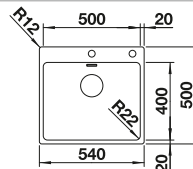

V dodávke	InFino s excentrickým ovládaním		
Je možné urobiť ďalší otvor. Dodatočný otvor by mala vyvrtáť špecializovaná firma.	odtoková armatúra so sítom InFino 3 1/2" s excentrickým ovládaním, ťažlo (otvor Ø 14 mm), sada úchyto	odtoková armatúra so sítom InFino 3 1/2" s excentrickým ovládaním, ťažlo (otvor Ø 14 mm), sada úchyto	odtoková armatúra so sítom InFino 3 1/2" s excentrickým ovládaním (PushControl), sada úchyto