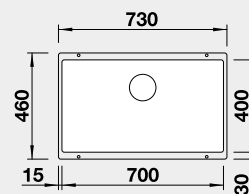

BLANCO SILGRANIT®

U – zabudovanie pod pracovnú dosku

BLANCO ROTAN 400-U – bez tiaha

Zabudovanie pod pracovnú dosku

Farba	Obj. číslo	MOC s DPH	Akciová cena
čierna	526 097	302 €	255 €
antracit	521 332		
hliníková metalíza	521 333		
biela	521 334		
NOVINKA biela soft	527 145		
NOVINKA sivá vulkán	527 328		
káva	521 337		

Výrez: 400 x 400 mm, R10
Hĺbka vaničky: 190 mm

50 cm Rozmer skrinky

BLANCO ROTAN 500-U – bez tiaha

Zabudovanie pod pracovnú dosku

Farba	Obj. číslo	MOC s DPH	Akciová cena
čierna	526 098	333 €	280 €
antracit	523 075		
hliníková metalíza	524 248		
biela	523 076		
NOVINKA biela soft	527 146		
NOVINKA sivá vulkán	527 329		
káva	521 353		

Výrez: 500 x 400 mm, R10
Hĺbka vaničky: 190 mm

60 cm Rozmer skrinky

BLANCO ROTAN 340/160-U – bez tiaha

Zabudovanie pod pracovnú dosku

Farba	Obj. číslo	MOC s DPH	Akciová cena
čierna	526 096	461 €	385 €
antracit	523 077		
hliníková metalíza	524 250		
biela	523 078		
NOVINKA biela soft	527 144		
NOVINKA sivá vulkán	527 327		
káva	521 351		

Výrez: 525 x 400 mm, R10
Hĺbka vaničky: 190/130 mm

60 cm Rozmer skrinky

BLANCO ROTAN 700-U – bez tiaha

Zabudovanie pod pracovnú dosku

Farba	Obj. číslo	MOC s DPH	Akciová cena
čierna	526 099	390 €	325 €
antracit	521 344		
hliníková metalíza	521 345		
biela	521 346		
NOVINKA biela soft	527 147		
NOVINKA sivá vulkán	527 330		
káva	521 349		

Výrez: 700 x 400 mm, R10
Hĺbka vaničky: 190 mm

80 cm Rozmer skrinky

BLANCO SUBLINE 320-U – bez tiaha

Zabudovanie pod pracovnú dosku

Farba	Obj. číslo	MOC s DPH	Akciová cena
čierna	525 983	340 €	285 €
antracit	523 406		
sivá skala	523 407		
hliníková metalíza	523 408		
biela	523 410		
NOVINKA biela soft	527 160		
NOVINKA sivá vulkán	527 343		
tartufo	523 414		
káva	523 415		

Výrez: 320 x 400 mm, R10
Hĺbka vaničky: 190 mm

40 cm Rozmer skrinky

BLANCO SUBLINE 400-U – bez tiaha

Zabudovanie pod pracovnú dosku