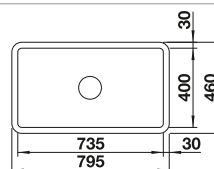

- min. šírka skrinky: 800 mm
- vnútorná hĺbka drezu: 196 mm
- vonkajšia výška drezu: 220 mm
Podrobné údaje: poskytnutá šablóna
Zabudovanie zospodu pod pracovnú dosku