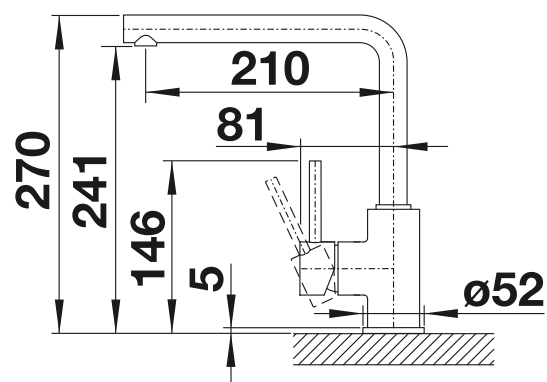

Technický náčres

Prietok 14.4 l

V dodávke

- výtok vody otáčateľný o 360°
- potrebný otvor pre batériu Ø 35 mm
- kartuš s keramickými tesneniami
- flexibilné prívodové hadice s dĺžkou 350 mm a 3/8" maticou pre jednoduchú a bezpečnú montáž
- certifikát LGA
- certifikát DVGW

Voliteľné príslušenstvo

Filter pre rohový ventil (1 kus)

128 434

Odporúčaný dávkovač saponátu

BLANCO LATO

pozri stranu 285

Zmiešavacie
batérie