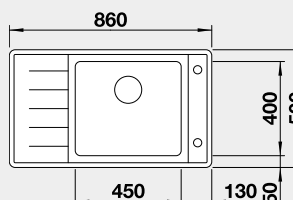

60 cm Rozmer skrinky