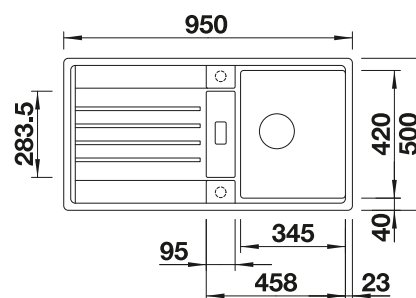

○ podfrezované otvory na vyklepnutie
Hĺbka vaničky 190/50 mm

Voliteľné príslušenstvo

Doska na krájanie z masívneho buka

218 313

Doska na krájanie z kvalitného plastu, biela

217 611

Multifunkčný nerezový kôš

223 297

BLANCO UNIT s BLANCO LEXA 5 S

BLANCO ALTA Compact

pozri stranu 242

BLANCO SELECT II 50/2

pozri stranu 299