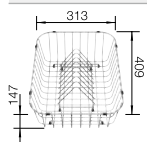

- dá sa umiestniť do drezu alebo vedľa neho
- s praktickým stojanom na tanieri
- vyrobený z kvalitnej nerezi, ktorá sa ľahko udržiava