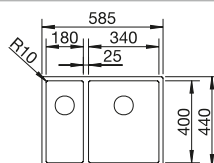

V dodávke

odtoková armatúra so sítkom InFino 2 x 3 1/2", sada úchyto

Poznámka k inštalácii :

Poznámka: Pri montáži kuchynskej batérie, excentrického ovládania alebo dávkovača umývacieho prostriedku do laminátovej pracovnej dosky je nutná pružná tesniaca gumička, pol. č. 120 055.

InFino manuálna bez excentrického ovládania