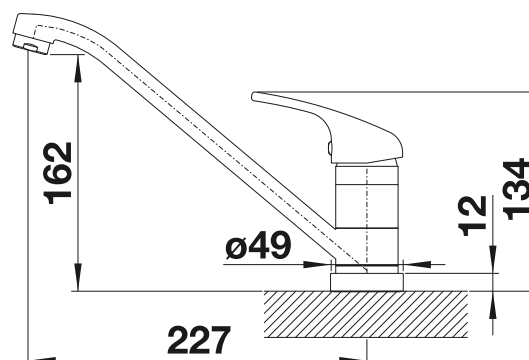

Technický náčrt

Prietok 13.7 l

Zmiešavacie batérie