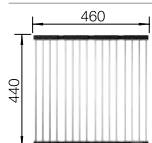

Príslušenstvo pre BLANCO kuchynské drezy

Skladacia podložka

- dá sa položiť na odkvapkávaci plochu, nad vaničku alebo na pracovnú dosku
- rozširuje všestrannosť drezu, napr. pri odkvapkávaní riadu alebo plnení hrncov
- variabilné umiestnenie na odkvapkávacej ploche, vaničke alebo mimo drezu
- jednoducho sa odkladá vďaka praktickej skladacej funkcii

do šírky vaničky 400 mm

238 482

do šírky vaničky 420 mm

238 483

Rohová miska

- miska na oplachovanie a odkvapkávanie potravín a riadu
- praktický úložný priestor pre pomôcky na umývanie riadu
- variabilné umiestnenie so stabilným prichytením
- efektívne a flexibilné použitie vo vaničke

Odporúčame ako príslušenstvo k drezom BLANCO DALAGO, METRA, ADON a PLEON

235 866

Nerezové koľajničky

- nerezové koľajničky umiestnené na okraji vaničky vytvárajú nad drezom most, vďaka čomu vzniká druhá pracovná úroveň
- ďalšie možnosti využitia na pracovnej doske (napr. ako podložka pod hrniec)
- vyrobené z kvalitnej nerezi

235 906