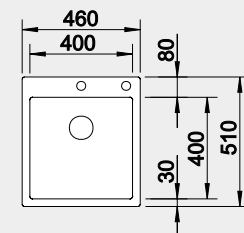

Prevedenie

Durinox®
s excentrickým ovládaním
PushControl

Obj. číslo MOC s DPH Akciová cena

523 392 1138 € **940 €**

Výrez: 440 x 490 mm, R10
Hĺbka vaničky: 190 mm

45 cm Rozmer skrinky