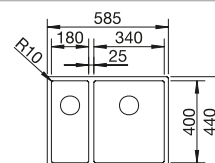

V dodávke

odtoková armatúra so sítkom InFino 2 x 3 1/2", sada úchyto

Poznámka k inštalácii :

Poznámka: Pri montáži kuchynskej batérie, excentrického ovládania alebo dávkovača umývacieho prostriedku do laminátovej pracovnej dosky je nutná pružná tesniaca gumička, pol. č. 120 055.

InFino manuálna bez excentrického ovládania