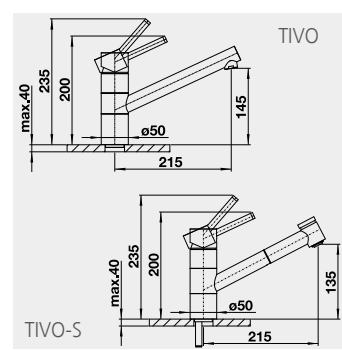

TIVO, TIVO-S – sprška s prepínačom	Farba	Obj. číslo	MOC s DPH	Akciová cena s DPH
	TIVO chróm	517 599	245 €	200 €
	TIVO-S chróm	517 648	306 €	250 €
	TIVO-S SILGRANIT®-Look:		381 €	315 €
	TIVO-S čierna	526 279		
	TIVO-S antracit	517 610		
	TIVO-S sivá skala	518 798		
	TIVO-S hliníková metalíza	517 611		
	TIVO-S biela	517 613		
	TIVO-S biela soft	526 977	NOVINKA	
	TIVO-S sivá vulkán	526 976	NOVINKA	
	TIVO-S tartufo	517 619		
TIVO-S káva	517 618