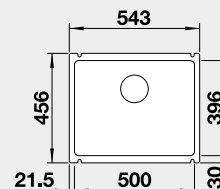

Zabudovanie pod pracovnú dosku

Farba	Obj. číslo	MOC s DPH	Akciová cena
čierna	523 740	618-€	515 €
bazalt	523 739		
krištáľovo biela	523 733		
magnólia lesklá	523 734		

Výrez: 490 x 386 mm, R15
Hĺbka vaničky: 185 mm

60 cm Rozmer skrinky