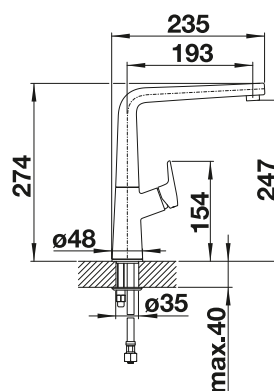

Technický náčres

Prietok 12.6 l

V dodávke

- výtok vody otáčateľný o 360°
- potrebný otvor pre batériu Ø 35 mm
- kartuš s keramickými tesneniami
- flexibilné prívodové hadice s dĺžkou 450 mm a 3/8" maticou pre jednoduchú a bezpečnú montáž
- patentovaný perlátor znižuje tvorbu vodného kameňa
- stabilizačná platnička pre vyššiu stabilitu batérie pri zabudovaní do nerezových drezov
- certifikát LGA
- certifikát DVGW sa očakáva

Voliteľné príslušenstvo

Filter pre rohový ventil (1 kus)

128434

Odporúčaný dávkovač saponátu

BLANCO LATO

pozri stranu 285