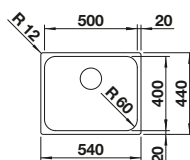

V dodávke

bez excentrického ovládania

odtoková armatúra so sitkom 3 1/2", sada úchytov

Poznámka k inštalácii :

Na montáž kuchynskej batérie, excentrického ovládania alebo dávkovača umývacieho prostriedku do laminátovej dosky nájdete na str. 381 flexibilnú tesniacu gumičku. Údaje k výrezom pre všetky montážne postupy nájdete medzi našimi súborními na stiahnutie na internete.