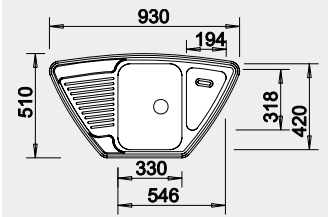

### Prevedenie

nerez

Obj. číslo MOC s DPH Akciová cena

526 338 179 € **150 €**

Výrez: podľa šablóny  
Hĺbka vaničky: 160/35 mm

90x90 cm Rozmer skrinky