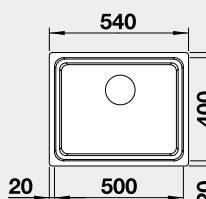

NEREZ U – zabudovanie pod pracovnú dosku

BLANCO ANDANO 400-U

Zabudovanie pod pracovnú dosku

Prevedenie

hodvábný lesk
bez tiahla

Obj. číslo MOC s DPH Akciová cena
522 959 321 € **270 €**

Výrez: 400 x 400 mm, R22
Hĺbka vaničky: 190 mm, R22

45 cm Rozmer skrinky

BLANCO ANDANO 450-U

Zabudovanie pod pracovnú dosku

Prevedenie

hodvábný lesk
bez tiahla

Obj. číslo MOC s DPH Akciová cena
522 963 371 € **310 €**

Výrez: 450 x 400 mm, R22
Hĺbka vaničky: 190 mm, R22

50 cm Rozmer skrinky

BLANCO ANDANO 500-U

Zabudovanie pod pracovnú dosku

Prevedenie

hodvábný lesk
bez tiahla

Obj. číslo MOC s DPH Akciová cena
522 967 414 € **345 €**

Výrez: 500 x 400 mm, R22
Hĺbka vaničky: 190 mm, R22

60 cm Rozmer skrinky

BLANCO ANDANO 340/180-U

Zabudovanie pod pracovnú dosku

Prevedenie

hodvábný lesk PRAVÝ
bez tiahla

Obj. číslo MOC s DPH Akciová cena
522 977 627 € **520 €**

hodvábný lesk ĽAVÝ
bez tiahla

522 979 627 € **520 €**

strana drezu sa určuje podľa vaničky

Výrez: 545 x 400 mm, R22
Hĺbka vaničky: 190/130 mm, R22

60 cm Rozmer skrinky

BLANCO ETAGON 500-U – s posuvnými koľajničkami

Zabudovanie pod pracovnú dosku

Prevedenie

hodvábný lesk
bez tiahla

Obj. číslo MOC s DPH Akciová cena
521 841 544 € **455 €**

Výrez: 500 x 400 mm, R35
Hĺbka vaničky: 190 mm, R35/25

60 cm Rozmer skrinky

BLANCO ETAGON 700-U – s posuvnými koľajničkami

Zabudovanie pod pracovnú dosku

Prevedenie

hodvábný lesk
bez tiahla

Obj. číslo MOC s DPH Akciová cena
524 270 596 € **495 €**

Výrez: 700 x 400 mm, R35
Hĺbka vaničky: 190 mm, R35/25

80 cm Rozmer skrinky