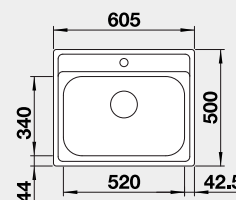

Prevedenie

nerez

Obj. číslo MOC s DPH Akciová cena

525 323 171€ **145 €**

Výrez: 587 x 482 mm, R15
Hĺbka vaničky: 158 mm

60 cm Rozmer skrinky