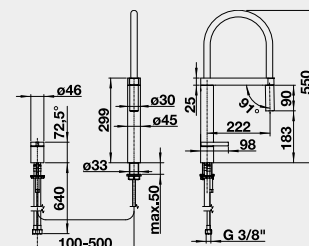

675-€

**555 €**

CULINA-S DUO  
hodvábnne matná

519 784

1220-€

**1005 €**

SONEA-S Flexo  
sprška s prepínačom

Farba