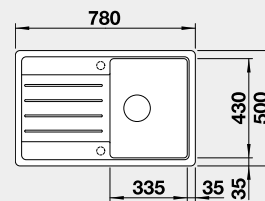

45 cm Rozmer skrinky