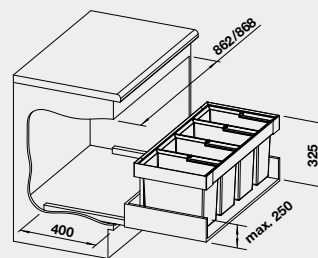

**BLANCO BOTTON II 30/2**

Názov

Obj. číslo

MOC  
s DPH

Akciová cena

**30** cm  
Rozmer skrinky

BOTTON II 30/2

526 376