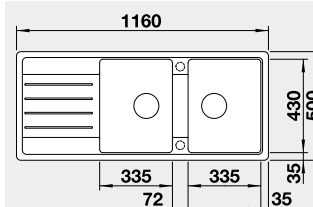

80 cm Rozmer skrinky