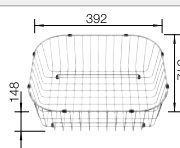

Nerezový kôš na riad
220573