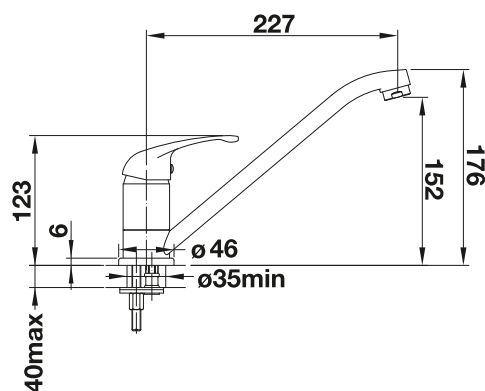

Technický náčrt

Prietok 15.4 l / 6.2 l

V dodávke

- výtok vody otáčateľný o 360°
- potrebný otvor pre batériu Ø 35 mm
- kartuš s keramickými tesneniami
- flexibilné prívodové hadice s dĺžkou 500 mm a 3/8" maticou pre jednoduchú a bezpečnú montáž
- nízkotlakové prevedenie s regulátorom prietoku na ochranu ohrievajúcej vody

Voliteľné príslušenstvo

Filter pre rohový ventil (1 kus)

128 434

Sada regulátorov prúdu pre čistý a perlivý prúd vody.

521 746

Odporúčaný dávkovač saponátu

BLANCO LATO

pozri stranu 285

Zmiešavacie
batérie