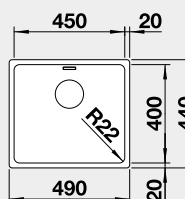

NEREZ U – zabudovanie pod pracovnú dosku

BLANCO ANDANO 400-U

Zabudovanie pod pracovnú dosku

Prevedenie

hodvábný lesk
bez tiahla

Obj. číslo MOC s DPH Akciová cena
522 959 321 € **270 €**

Výrez: 400 x 400 mm, R22
Hĺbka vaničky: 190 mm, R22

45 cm Rozmer skrinky

BLANCO ANDANO 450-U

Zabudovanie pod pracovnú dosku

Prevedenie

hodvábný lesk
bez tiahla

Obj. číslo MOC s DPH Akciová cena
522 963 371 € **310 €**

Výrez: 450 x 400 mm, R22
Hĺbka vaničky: 190 mm, R22

50 cm Rozmer skrinky

BLANCO ANDANO 500-U

Zabudovanie pod pracovnú dosku

Prevedenie

hodvábný lesk
bez tiahla

Obj. číslo MOC s DPH Akciová cena
522 967 414 € **345 €**

Výrez: 500 x 400 mm, R22
Hĺbka vaničky: 190 mm, R22

60 cm Rozmer skrinky

BLANCO ANDANO 340/180-U

Zabudovanie pod pracovnú dosku

Prevedenie

hodvábný lesk PRAVÝ
bez tiahla

Obj. číslo MOC s DPH Akciová cena
522 977 627 € **520 €**

hodvábný lesk ĽAVÝ
bez tiahla

522 979 627 € **520 €**

strana drezu sa určuje podľa vaničky

Výrez: 545 x 400 mm, R22
Hĺbka vaničky: 190/130 mm, R22

60 cm Rozmer skrinky

BLANCO ETAGON 500-U – s posuvnými koľajničkami

Zabudovanie pod pracovnú dosku

Prevedenie

hodvábný lesk
bez tiahla

Obj. číslo MOC s DPH Akciová cena
521 841 544 € **455 €**

Výrez: 500 x 400 mm, R35
Hĺbka vaničky: 190 mm, R35/25

60 cm Rozmer skrinky

BLANCO ETAGON 700-U – s posuvnými koľajničkami

Zabudovanie pod pracovnú dosku

Prevedenie

hodvábný lesk
bez tiahla

Obj. číslo MOC s DPH Akciová cena
524 270 596 € **495 €**

Výrez: 700 x 400 mm, R35
Hĺbka vaničky: 190 mm, R35/25

80 cm Rozmer skrinky