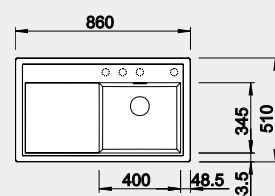

45 cm Rozmer skrinky