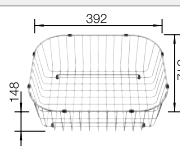

## Voliteľné príslušenstvo

Doska na krájanie z masívneho buka  
218313

Doska na krájanie z kvalitného plastu, biela  
217611

Nerezový kôš na riad  
220573