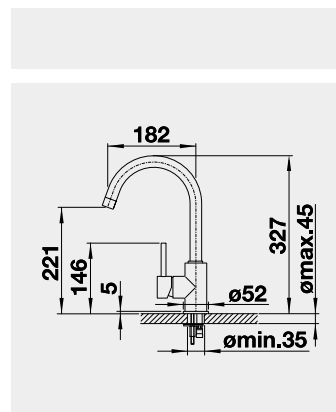

BLANCO ZMIEŠAVACIE BATÉRIE

MILA, MILA-S – sprška	Farba	Obj. číslo	MOC s DPH	Akciová cena s DPH

MILA chróm	519 414	116 €	100 €
MILA-S chróm	519 810	262 €	215 €
MILA čierna matná	526 657	176 €	145 €
MILA-S čierna matná	526 660	271 €	225 €

MILI	Farba	Obj. číslo	MOC s DPH	Akciová cena s DPH

MILI chróm	519 413	115 €	100 €
MILI čierna matná	526 665	176 €	145 €
MILI SILGRANIT®-Look:		123 €	110 €
MILI čierna	526 159		
MILI antracit	523 103		
MILI hliníková metalíza	523 105		
MILI biela	523 107		
MILI biela soft	527 461	NOVINKA	
MILI sivá vulkán	527 460	NOVINKA	
MILI káva	523 111		

MIDA	Farba	Obj. číslo	MOC s DPH	Akciová cena s DPH

MIDA chróm	517 742	118 €	100 €
MIDA čierna matná	526 649	186 €	155 €
MIDA SILGRANIT®-Look:		162 €	135 €
MIDA čierna	526 145		
MIDA antracit	519 415		
MIDA hliníková metalíza	519 416		
MIDA biela	519 418		
MIDA biela soft	526 966	NOVINKA	
MIDA sivá vulkán	526 965	NOVINKA	
MIDA káva	519 423		

MIDA-S – sprška	Farba	Obj. číslo	MOC s DPH	Akciová cena s DPH

MIDA-S chróm	521 454	226 €	185 €
MIDA-S čierna matná	526 653	288 €	235 €
MIDA-S SILGRANIT®-Look:		265 €	220 €
MIDA-S čierna	526 146		
MIDA-S antracit	521 455		
MIDA-S hliníková metalíza	521 456		
MIDA-S biela	521 457		
MIDA-S biela soft	526 968	NOVINKA	
MIDA-S sivá vulkán	526 967	NOVINKA	
MIDA-S káva	521 461