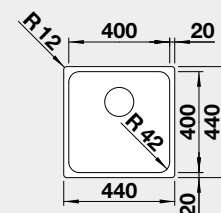

Prevedenie

leštená nerez

Obj. číslo MOC s DPH Akciová cena

526 117 272-€ **230 €**

Výrez: 400 x 400 mm, R42
Hĺbka vaničky: 185 mm, R42

45 cm Rozmer skrinky