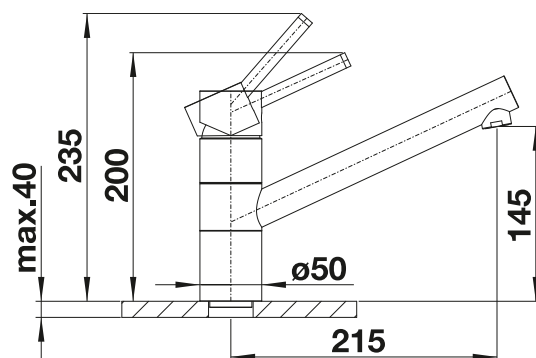

Technický náčrt

Prietok 14.7 l / 7 l

Zmiešavacie
batérie