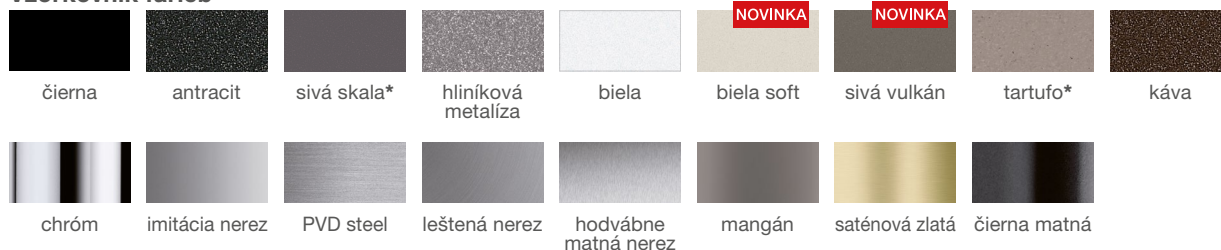

## Vzorkovník farieb

\* Farba sivá skala a tartufo sú dostupné iba pri vybraných modeloch