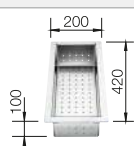

Nerezová miska
219 649