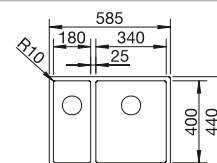

V dodávke

odtoková armatúra so sítkom InFino 2 x 3 1/2", sada úchyto

Poznámka k inštalácii :

Poznámka: Okraj vaničky na zabudovanie pod pracovnú dosku nie je v rohoch uzavretý.

InFino manuálna bez excentrického ovládania