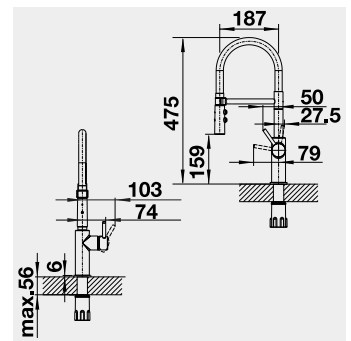

CATRIS-S Flexo – sprška s prepínačom	Farba	Obj. číslo	MOC s DPH	Akciová cena s DPH
--------------------------------------	-------	------------	-----------	--------------------

CATRIS-S Flexo chróm	525 791	379 €	<b>310 €</b>
CATRIS-S Flexo PVD steel	525 792	446 €	<b>370 €</b>
CATRIS-S Flexo čierna matná	525 793	446 €	<b>370 €</b>