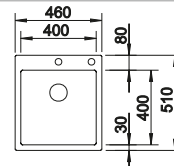

V dodávke InFino s excentrickým ovládaním

odtoková armatúra so sitkom InFino 3 1/2" s excentrickým ovládaním (PushControl), sada úchytov

Nerezové
jednodrezy