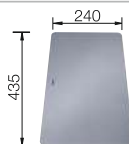

Sklenená doska na krájanie -
strieborná

227 697