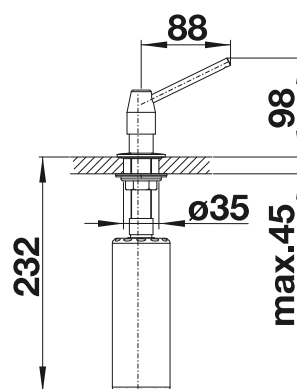

Technický náčrt

je potrebný otvor $\varnothing$ 35 mm
objem nádoby: 300 ml