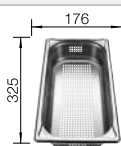

GN 1/3 parná nerezová nádoba, dierovaná