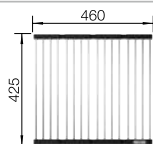

Skladacia podložka

238 482