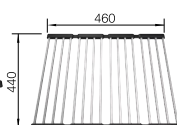

Klappmatte – multifunkčná mriežka

Prevedenie

Obj. číslo MOC  
s DPH

Akciová cena

460 x 425 mm  
pre drezy so šírkou 400 mm

238 482 104€

**85 €**

460 x 440 mm  
pre drezy so šírkou 420 mm