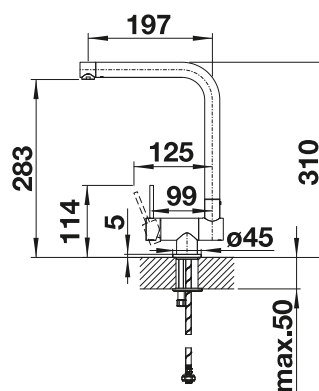

Technický náčres

Prietok 11.83 l