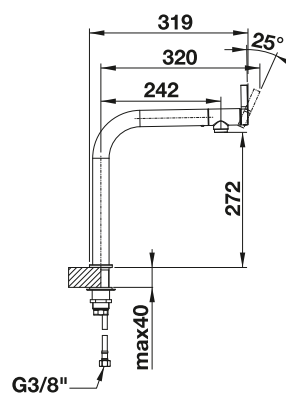

Technický náčrt

Prietok 9.1 l

V dodávke

- výtok vody otáčateľný o 200°
- potrebný otvor pre batériu $\varnothing$ 35 mm
- kartuš s keramickými tesneniami
- flexibilné prívodové hadice s dĺžkou 450 mm a $\frac{3}{8}$ " maticou pre jednoduchú a bezpečnú montáž
- patentovaný perlátor znižuje tvorbu vodného kameňa
- stabilizačná platnička pre vyššiu stabilitu batérie pri zabudovaní do nerezových drezov
- certifikát LGA
- certifikát DVGW

Voliteľné príslušenstvo

Filter pre rohový ventil (1 kus)

128 434

Odporúčaný dávkovač saponátu

Dávkovač saponátu BLANCO
PIONA

pozri stranu 284