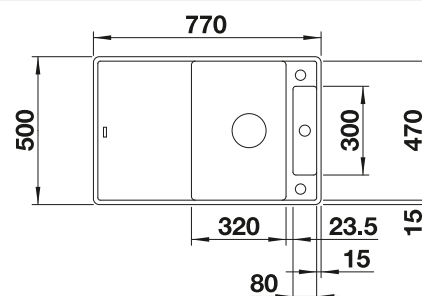

Hĺbka vaničky 190/20 mm

Údaje k výrezom pre všetky montážne postupy nájdete medzi našimi súborními na stiahnutie na internete.

Voliteľné príslušenstvo

BLANCO UNIT s BLANCO AXIA III 45 S-F

pozri stranu 232

pozri stranu 299