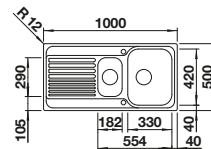

BLANCO TIPO II 6 S

Nerez

- praktický dizajn
- veľká nádoba s prídavnou nádobou
- s možnosťou perforovanej misky z nehrdzavejúcej ocele
- s 3 1/2" sitkom
- obojstranne zabudovateľný

Rozmer skrinky mm	600
BLANCO TIPO II 6 S	
Zabudovanie zhora	
	Obojstranný drez
nerez	526622
Hĺbka vaničky	170/90 mm

V dodávke

perforované sitko z nehrdzavejúcej ocele, odtoková armatúra so sitkom 2 x 3 1/2" s excentrickým ovládaním (excenter vrška) pre hlavnú vaničku

Nerezové drezy

Voliteľné príslušenstvo

Doska na krájanie z masívneho buka

218313

Nerezový kôš na riad

220573

Doska na krájanie z kvalitného plastu, biela

217611

BLANCO UNIT s BLANCO TIPO II 6 S

BLANCO DARAS-S

pozri stranu 282

BLANCO SINGOLO XL

pozri stranu 310