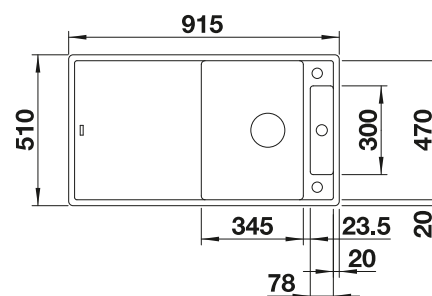

Hĺbka vaničky 190/55 mm

Voliteľné príslušenstvo

233 739

BLANCO UNIT s BLANCO AXIA III 5 S

pozri stranu 232

pozri stranu 299