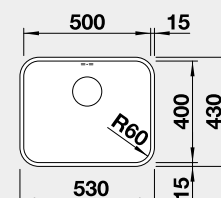

### Prevedenie

leštená nerez  
bez tiahla

Obj. číslo MOC s DPH Akciová cena

518 205 246-€ **210 €**

Výrez: 500 x 400 mm, R60  
Hĺbka vaničky: 175 mm, R60

60 cm Rozmer skrinky