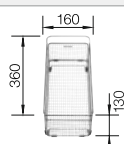

○ podfrézované otvory na vyklepnutie  
Hĺbka vaničky 190/145 mm

Voliteľné príslušenstvo

Doska na krájanie z masívneho buka  
218313

Doska na krájanie z kvalitného plastu, biela  
217611

Multifunkčný nerezový kôš  
223297