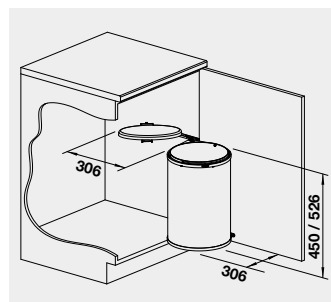

*vhodné použiť pánty bez tlmenia