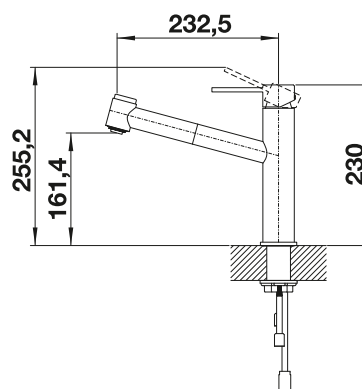

Technický náčrt

Prietok 8.3 l / 7 l