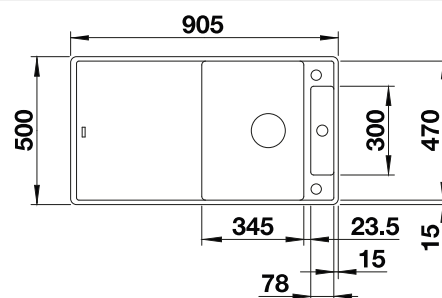

Hĺbka vaničky 190/55 mm

Voliteľné príslušenstvo

233 739

BLANCO UNIT s BLANCO AXIA III 5 S-F

pozri stranu 232

pozri stranu 299