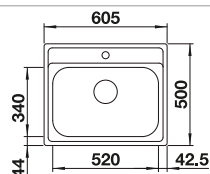

## Nerez

- veľká, ergonomická vanička zaručuje vysoký komfort umývania
- široký priestor pre batériu
- atraktívny, moderný dizajn
- výpusť so sitkom 3 1/2"

Rozmer skrinky mm	<b>600</b>	<b>450</b>
BLANCODANA	<b>6</b>	<b>45</b>
Zabudovanie zhora 		
nerez	525 323	525 322
Hĺbka vaničky	158 mm	158 mm