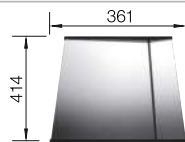

Samostatný nerezový odkvapkávač
223 067