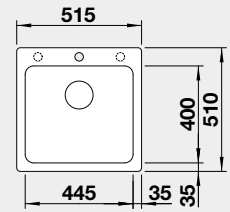

50 cm Rozmer skrinky