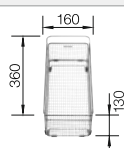

Multifunkčný nerezový kôš
223297