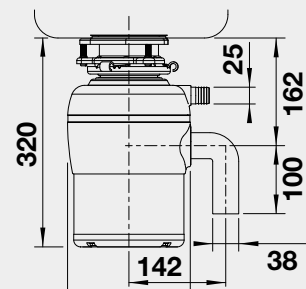

- motor: 0.5 HP/ 370W/ 230V/ 50 Hz/ 10 A
- hmotnosť drviča: 7,4 kg
- automatické vypnutie drviča po max. 25 minútach nečinnosti
- hlučnosť: <70 dB
- pevný 90 cm dlhý napájací kábel
- resetovacie tlačidlo na spodnej strane drviča
- je potrebná 3 1/2" výpusť drezu
- maximálna výška odpadu v stene 45 cm