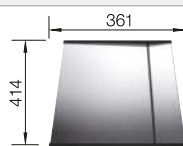

Samostatný nerezový odkvapkávač
223 067

BLANCO UNIT s BLANCO CLARON-U

BLANCO drink.filter EVOL-S Pro
Nie je k dispozícii vo všetkých krajinách.

BLANCO SOLON-IF
pozri stranu 309