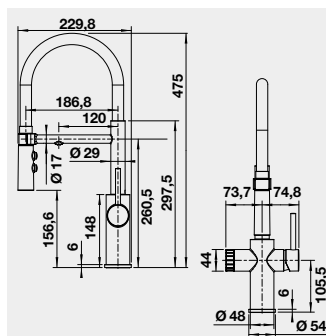

BLANCO ZMIEŠAVACIE BATÉRIE

batérie na filtrovanú aj úžitkovú vodu

CATRIS-S Flexo FILTER*

NOVINKA

Farba

Obj. číslo

MOC s DPH

Akciová cena

špeciálna batéria na filtrovanú aj úžitkovú vodu

CATRIS-S Flexo FILTER chróm

526 705

432 €

355 €

CATRIS-S Flexo FILTER PVD steel

526 706

501 €

410 €

CATRIS-S Flexo FILTER čierna matná

526 707

501 €

410 €

* CATRIS-S Flexo FILTER dostupné od 01.03.2023

FONTAS II

špeciálna batéria na filtrovanú aj úžitkovú vodu

Farba

Obj. číslo

MOC s DPH

Akciová cena

FONTAS II chróm

523 128

359 €

295 €

FONTAS II PVD steel

523 129

401 €

330 €

FONTAS II čierna matná

526 670

450 €

370 €

FONTAS II saténová zlatá

526 692

440 €

360 €

FONTAS II SILGRANIT®-Look:

389 €

320 €

FONTAS II čierna

526 157

FONTAS II antracit

523 130

FONTAS II sivá skala

523 137

FONTAS II hliníková metalíza

523 131

FONTAS II biela

523 134

FONTAS II biela soft

526 943

NOVINKA

FONTAS II sivá vulkán

526 942

NOVINKA

FONTAS II tartufo

523 136

FONTAS II káva

523 135

FONTAS-S II – výsuvná sprška

špeciálna batéria na filtrovanú aj úžitkovú vodu

Farba

Obj. číslo

MOC s DPH

Akciová cena

FONTAS-S II chróm

525 198

484 €

400 €

FONTAS-S II PVD steel

525 199

521 €

430 €

FONTAS-S II čierna matná

526 672

626 €

515 €

FONTAS-S II saténová zlatá

526 694

575 €

475 €

FONTAS-S II SILGRANIT®-Look:

521 €

430 €

FONTAS-S II čierna

526 158

FONTAS-S II antracit

525 200

FONTAS-S II sivá skala

525 207

FONTAS-S II hliníková metalíza

525 201

FONTAS-S II biela

525 204

FONTAS-S II biela soft

526 947

NOVINKA

FONTAS-S II sivá vulkán

526 946

NOVINKA

FONTAS-S II tartufo

525 206

FONTAS-S II káva

525 205

FILTER K BATÉRIÁM*

Obj. číslo

MOC s DPH

Akciová cena

inštalácia sada

529 111

287 €

245 €

/filtračná hlava + prietokomer/

kartuša

525 273

227 €

190 €

*batérie na filtrovanú vodu:

– FONTAS II

– FONTAS-S II

– TRIMA

– CATRIS-S Flexo FILTER

Návod k filtrácii - QR kód