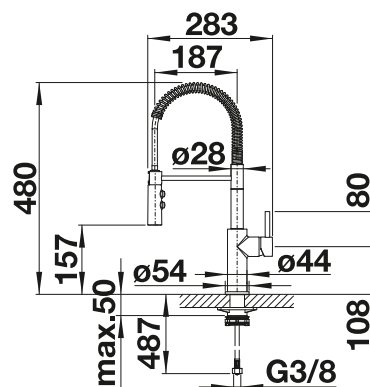

BLANCO CATRIS-S

- klasický dizajn v Semi-Profi prevedení
- flexibilné rameno batérie (nerezová pružina) s pohyblivou sprškou
- spršku možno ľahko vybrať z držiaka
- zvlášť vhodná do kuchýň s hornými skrinkami
- prepínateľná sprška (perlivý alebo sprchovací prúd)

Kovový povrch		
	chróm	521 476

Prepínateľná sprška

S výsuvnou sprškou

Technický náčres

Prietok 9 l

V dodávke

- výtok vody otáčateľný o 360°
- potrebný otvor pre batériu Ø 35 mm
- kartuš s keramickými tesneniami
- sprška z plastu
- flexibilné prívodové hadice s dĺžkou 450 mm a 3/8" maticou pre jednoduchú a bezpečnú montáž
- patentovaný perlátor pre významné zníženie tvorby vodného kameňa
- stabilizačná platnička pre vyššiu stabilitu batérie pri zabudovaní do nerezových drezov
- sériovo vybavený spätným ventilom, ktorý zabraňuje spätnému toku podľa normy EN 1717

Voliteľné príslušenstvo

Filter pre rohový ventil (1 kus)

128 434

Odporúčaný dávkovač saponátu

BLANCO LATO

pozri stranu 285

Zmiešavacie batérie