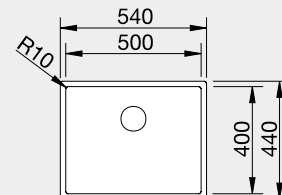

DURINOX®

Extrémne odolný nerez, tvrdší a menej náchylný na otlaky prstov

BLANCO CLARON 400-IF

IF – plochý okraj

Prevedenie

Durinox®

Obj. číslo MOC s DPH Akciová cena

523 389 930 € **770 €**

Výrez: 430 x 430 mm, R10
Hĺbka vaničky: 190 mm

45 cm Rozmer skrinky

BLANCO CLARON 500-IF

IF – plochý okraj

Prevedenie

Durinox®

Obj. číslo MOC s DPH Akciová cena

523 390 968 € **800 €**

Výrez: 530 x 430 mm, R10
Hĺbka vaničky: 190 mm

60 cm Rozmer skrinky

BLANCO CLARON 400-IF/A

IF – plochý okraj

Prevedenie

Durinox®
s excentrickým ovládaním
PushControl

Obj. číslo MOC s DPH Akciová cena

523 392 1138 € **940 €**

Výrez: 440 x 490 mm, R10
Hĺbka vaničky: 190 mm

45 cm Rozmer skrinky

BLANCO CLARON 500-IF/A

IF – plochý okraj

Prevedenie

Durinox®
s excentrickým ovládaním
PushControl

Obj. číslo MOC s DPH Akciová cena

523 393 1213 € **1000 €**

Výrez: 540 x 490 mm, R10
Hĺbka vaničky: 190 mm

60 cm Rozmer skrinky

BLANCO CLARON 400-U

Zabudovanie pod pracovnú dosku

Prevedenie

Durinox®

Obj. číslo MOC s DPH Akciová cena

523 385 803 € **665 €**

Výrez: 400 x 400 mm, R10
Hĺbka vaničky: 190 mm

45 cm Rozmer skrinky

BLANCO CLARON 500-U

Zabudovanie pod pracovnú dosku

Prevedenie

Durinox®

Obj. číslo MOC s DPH Akciová cena

523 386 874 € **725 €**

Výrez: 500 x 400 mm, R10
Hĺbka vaničky: 190 mm

60 cm Rozmer skrinky