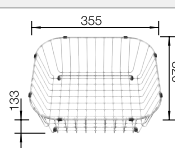

Nerezový kôš na riad
514 238