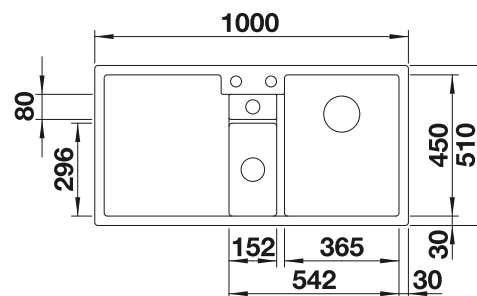

Hĺbka vaničky 190/155/45 mm

Voliteľné príslušenstvo

Drevená doska na krájanie z javora  
235 844

BLANCO UNIT s BLANCO COLLECTIS 6 S

BLANCO LINUS-S

pozri stranu 255

BLANCO SELECT II 60/3 Orga

pozri stranu 295