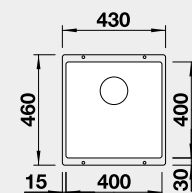

BLANCO SILGRANIT®

U – zabudovanie pod pracovnú dosku

BLANCO ROTAN 400-U – bez tiaha

Zabudovanie pod pracovnú dosku

Farba	Obj. číslo	MOC s DPH	Akciová cena
čierna	526 097	302 €	255 €
antracit	521 332		
hliníková metalíza	521 333		
biela	521 334		
NOVINKA biela soft	527 145		
NOVINKA sivá vulkán	527 328		
káva	521 337		

Výrez: 400 x 400 mm, R10
Hĺbka vaničky: 190 mm

50 cm Rozmer skrinky

BLANCO ROTAN 500-U – bez tiaha

Zabudovanie pod pracovnú dosku

Farba	Obj. číslo	MOC s DPH	Akciová cena
čierna	526 098	333 €	280 €
antracit	523 075		
hliníková metalíza	524 248		
biela	523 076		
NOVINKA biela soft	527 146		
NOVINKA sivá vulkán	527 329		
káva	521 353		

Výrez: 500 x 400 mm, R10
Hĺbka vaničky: 190 mm

60 cm Rozmer skrinky

BLANCO ROTAN 340/160-U – bez tiaha

Zabudovanie pod pracovnú dosku

Farba	Obj. číslo	MOC s DPH	Akciová cena
čierna	526 096	461 €	385 €
antracit	523 077		
hliníková metalíza	524 250		
biela	523 078		
NOVINKA biela soft	527 144		
NOVINKA sivá vulkán	527 327		
káva	521 351		

Výrez: 525 x 400 mm, R10
Hĺbka vaničky: 190/130 mm

60 cm Rozmer skrinky

BLANCO ROTAN 700-U – bez tiaha

Zabudovanie pod pracovnú dosku

Farba	Obj. číslo	MOC s DPH	Akciová cena
čierna	526 099	390 €	325 €
antracit	521 344		
hliníková metalíza	521 345		
biela	521 346		
NOVINKA biela soft	527 147		
NOVINKA sivá vulkán	527 330		
káva	521 349		

Výrez: 700 x 400 mm, R10
Hĺbka vaničky: 190 mm

80 cm Rozmer skrinky

BLANCO SUBLINE 320-U – bez tiaha

Zabudovanie pod pracovnú dosku

Farba	Obj. číslo	MOC s DPH	Akciová cena
čierna	525 983	340 €	285 €
antracit	523 406		
sivá skala	523 407		
hliníková metalíza	523 408		
biela	523 410		
NOVINKA biela soft	527 160		
NOVINKA sivá vulkán	527 343		
tartufo	523 414		
káva	523 415		

Výrez: 320 x 400 mm, R10
Hĺbka vaničky: 190 mm

40 cm Rozmer skrinky

BLANCO SUBLINE 400-U – bez tiaha

Zabudovanie pod pracovnú dosku