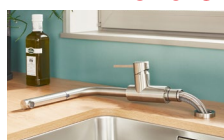

LANORA-F leštená nerez

526 179

287 € **235 €**

LANORA-S-F leštená nerez

526 180

458 € **340 €**

minimálna vzdialenosť drezu od krídla okna LANORA-F 2,5 cm, LANORA-S-F 4,5 cm