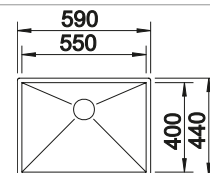

Poznámka: k dispozícii aj v prevedení pre zabudovanie pod pracovnú dosku.

Rádius vaničky

* Upozornenie k obsahu balenia: V prípade excentrického ovládania s tiahom je pre modely IF bez priestoru pre batériu nutná sada pre dodatočnú montáž. Odporúčame: pol. č. 232 459

Pri montáži kuchynskej batérie, excentrického ovládania alebo dávkovača umývacieho prostriedku do laminátovej pracovnej dosky je nutná pružná tesniaca gumička, pol. č. 120 055.

* Upozornenie k obsahu balenia: V prípade excentrického ovládania s tiahom je pre modely IF bez priestoru pre batériu nutná sada pre dodatočnú montáž. Odporúčame: pol. č. 232 459

Pri montáži kuchynskej batérie, excentrického ovládania alebo dávkovača umývacieho prostriedku do laminátovej pracovnej dosky je nutná pružná tesniaca gumička, pol. č. 120 055.

* Upozornenie k obsahu balenia: V prípade excentrického ovládania s tiahom je pre modely IF bez priestoru pre batériu nutná sada pre dodatočnú montáž. Odporúčame: pol. č. 232 459

Pri montáži kuchynskej batérie, excentrického ovládania alebo dávkovača umývacieho prostriedku do laminátovej pracovnej dosky je nutná pružná tesniaca gumička, pol. č. 120 055.

* Upozornenie k obsahu balenia: V prípade excentrického ovládania s tiahom je pre modely IF bez priestoru pre batériu nutná sada pre dodatočnú montáž. Odporúčame: pol. č. 232 459

Pri montáži kuchynskej batérie, excentrického ovládania alebo dávkovača umývacieho prostriedku do laminátovej pracovnej dosky je nutná pružná tesniaca gumička, pol. č. 120 055.

V dodávke

odtoková armatúra so sítkom InFino 2 x 3 1/2", sada úchyto

odtoková armatúra so sítkom InFino 2 x 3 1/2", sada úchyto

odtoková armatúra so sítkom InFino 3 1/2", sada úchyto

InFino manuálna bez excentrického ovládania

odtoková armatúra so sítkom InFino 3 1/2", sada úchyto