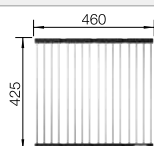

Skladacia podložka

238 482