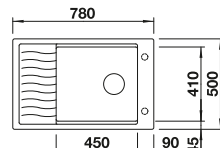

BLANCO ELON

SILGRANIT

- kompaktný jednovaničkový drez
- praktická a komfortná XL vanička
- inovatívne riešenie: odkvapkávaciu plochu možno rozšíriť pomocou posuvnej nerezovej mriežky
- moderný, dokonale zladený dizajn drezu a príslušenstva
- viacčelová odkvapkávacia nerezová mriežka je súčasťou balenia
- kvalitné vyhotovenie s odtokovou armatúrou InFino – elegantne integrovaná a mimoriadne jednoduchá na údržbu
- bočný priestor pre batériu, praktický aj pre zabudovanie pred okno
- obojstranne zabudovateľný

Rozmer skrinky mm	800	600	450
BLANCO ELON	XL 8 S	XL 6 S	45 S
Zabudovanie zhora			
	Obojstranný drez	Obojstranný drez	Obojstranný drez
čierna	525886	525883	525880
antracit	524870	524844	524824
sivá skala	524871	524845	524825
NOVINKA sivá vulkán	527255	527252	527250
hliníková metalíza	524872	524846	524826
biela	524874	524848	524828
NOVINKA biela soft	527072	527069	527067
tartufo	524877	524851	524831
káva	524879	524853	524833
Hĺbka vaničky	190 mm	190 mm	190 mm

Rádus vaničky

podfrézované otvory na vyklepnutie

V dodávke

InFino manuálna bez excentrického ovládania

odkvapkávacia nerezová mriežka, odtoková armatúra so sitkom InFino 3 1/2"

Odkvapkávacia nerezová mriežka

Voliteľné príslušenstvo

Doska na krájanie z masívneho buka
218313

Doska na krájanie z kvalitného plastu, biela
217611

Multifunkčná miska
227689

BLANCO UNIT s BLANCO ELON S

BLANCO CARENA-S Vario
pozri stranu 249

BLANCO BOTTON II 30/2
pozri stranu 308

Silgranitové drezy