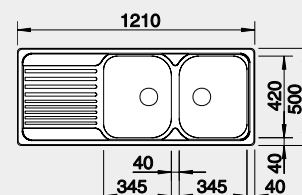

### Prevedenie

nerez

Obj. číslo MOC s DPH Akciová cena

511 925 260€ **215 €**

Výrez: 1 192 x 482 mm, R15  
Hĺbka vaničky: 165/165 mm

80 cm Rozmer skrinky