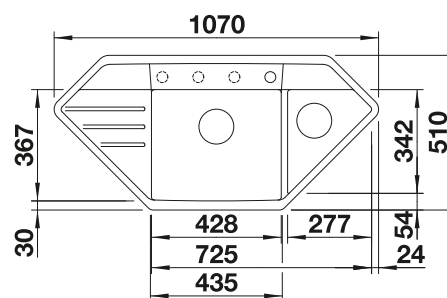

○ podfrézované otvory na vyklepnutie
Hĺbka vaničky 190/130 mm
Výrez podľa šablóny.

Voliteľné príslušenstvo

Doska na krájanie z masívneho buka
225 362

Doska na krájanie z kvalitného plastu, biela
210 521

Multifunkčný nerezový kôš
223 297

BLANCO UNIT s BLANCO LEXA 9 E

BLANCO ALTA-S Compact
pozri stranu 241

BLANCO SOLON-IF
pozri stranu 309