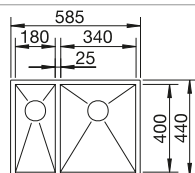

Poznámka: k dispozícii aj v prevedení pre zabudovanie pod pracovnú dosku.