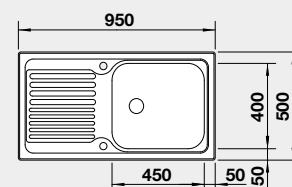

### Prevedenie

nerez

Obj. číslo MOC s DPH Akciová cena

514 243 204€ **170 €**

Výrez: 932 x 482 mm, R15  
hĺbka vaničky: 180 mm

60 cm Rozmer skrinky