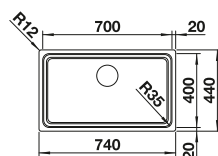

BLANCO ETAGON-U

Nerez

- veľkorysá etážová vanička s rozšírenou funkčnosťou
- integrovaný stupeň vytvára dodatočnú funkčnú úroveň
- inovatívna systémová koncepcia so všestranne využiteľnými ETAGON nerezovými koľajničkami
- kvalitné vyhotovenie s prepadom C-overflow a odtokovou armatúrou InFino – elegantne integrovaná a mimoriadne jednoduchá na údržbu

reddot award 2017
winner

Rozmer skrinky mm	800	600
BLANCO ETAGON-U	700-U	500-U
Zabudovanie pod pracovnú dosku		
hodvábný lesk	524 270	521 841
Hĺbka vaničky	190 mm	190 mm

Rádius vaničky

V dodávke

InFino manuálna bez excentrického ovládania

2x ETAGON nerezové koľajničky, odtoková armatúra so sitkom InFino 3 1/2", sada úchyto

Voliteľné príslušenstvo

BLANCO UNIT s BLANCO ETAGON-U