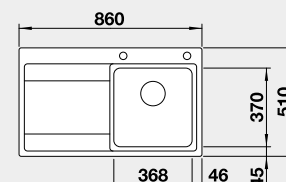

NEREZ IF – plochý okraj

BLANCO ANDANO 500-IF/A

Prevedenie

hodvábný lesk
s excentrickým ovládaním
PushControl

Obj. číslo MOC s DPH **Akciová cena**

525 245 622 € **515 €**

Výrez: 530 x 490 mm, R15
Hĺbka vaničky: 190 mm, R22

60 cm Rozmer skrinky

BLANCO ANDANO 340/340-IF/A

Prevedenie

hodvábný lesk
s excentrickým ovládaním
PushControl

Obj. číslo MOC s DPH **Akciová cena**

525 248 1014 € **840 €**

Výrez: 735 x 490 mm, R15
Hĺbka vaničky: 190/190 mm, R22

80 cm Rozmer skrinky

BLANCO ETAGON 500-IF/A – s posuvnými koľajničkami

Prevedenie

hodvábný lesk
s tiahom

Obj. číslo MOC s DPH **Akciová cena**

521 748 765 € **635 €**

Výrez: 530 x 490 mm, R15
Hĺbka vaničky: 190 mm, R35/25

60 cm Rozmer skrinky

BLANCO ETAGON 700-IF/A – s posuvnými koľajničkami

Prevedenie

hodvábný lesk
s tiahom

Obj. číslo MOC s DPH **Akciová cena**

524 274 819 € **680 €**

Výrez: 730 x 490 mm, R15
Hĺbka vaničky: 190 mm, R35/25

80 cm Rozmer skrinky

BLANCO DIVON II 45 S-IF

Prevedenie

hodvábný lesk PRAVÝ
s excentrom

hodvábný lesk ĽAVÝ
s excentrom

Obj. číslo MOC s DPH **Akciová cena**

521 658 929 € **770 €**

521 657 929 € **770 €**

strana drezu sa určuje podľa vaničky

Výrez: 840 x 490 mm, R15
Hĺbka vaničky: 196 mm

45 cm Rozmer skrinky

BLANCO DIVON II 5 S-IF

Prevedenie

hodvábný lesk PRAVÝ
s excentrom

hodvábný lesk ĽAVÝ
s excentrom

Obj. číslo MOC s DPH **Akciová cena**

521 660 1004 € **830 €**

521 659 1004 € **830 €**

strana drezu sa určuje podľa vaničky

Výrez: 980 x 490 mm, R15
Hĺbka vaničky: 196 mm

50 cm Rozmer skrinky