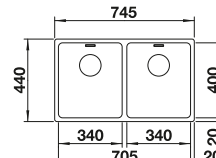

V dodávke InFino manuálna bez excentrického ovládania

odtoková armatúra so sitkom InFino 2 x 3 1/2", sada úchyto

Poznámka k inštalácii :

Údaje k výrezom pre všetky montážne postupy nájdete medzi našimi súbormi na stiahnutie na internete.