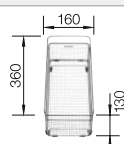

Hĺbka vaničky 185/130 mm

Výrez podľa šablóny.

Voliteľné príslušenstvo

Drevená doska na  
krájanie z javora

232 841

Multifunkčný nerezový kôš

223 297

BLANCO UNIT s BLANCODELTA II-F