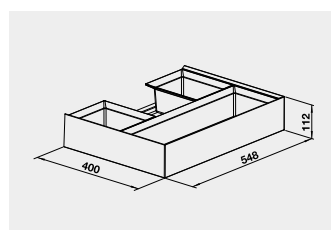

Akciová cena

60 cm  
Rozmer skrinky

SELECT II ORGA

526 212 140 € **115 €**

- možnosť umiestnenia nezávisle na košovom systéme
- obsahuje samostatné pojazdy s tlmením

**BLANCO MOVEX** – nožné ovládanie  
**BLANCO SELECT CLIP** – držiak pre sáčky na odpady