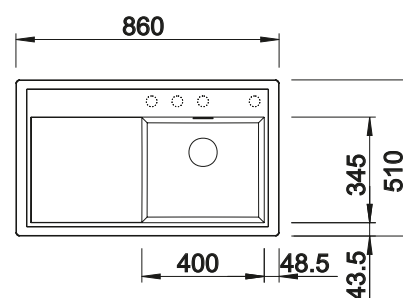

○ podfrézované otvory na vyklepnutie
Hĺbka vaničky 190 mm

Voliteľné príslušenstvo

Kompozitná doska na krájanie z jaseňa
229 421

Doska na krájanie z čierneho satinovaného skla
224 629

Multifunkčná nerezová miska
223 077

BLANCO UNIT s BLANCO ZENAR 45 S

BLANCO AVONA
pozri stranu 238

BLANCO SELECT II 45/2
pozri stranu 299

Silgranitové drezy