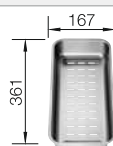

### Voliteľné príslušenstvo

Multifunkčná nerezová miska

223 077