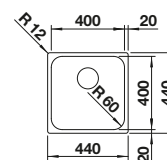

V dodávke

bez excentrického ovládania

odtoková armatúra so sitkom 3 1/2", sada úchytov

Poznámka k inštalácii :

Na montáž kuchynskej batérie, excentrického ovládania alebo dávkovača umývacieho prostriedku do laminátovej dosky nájdete na str. 381 flexibilnú tesniacu gumičku. Údaje k výrezom pre všetky montážne postupy nájdete medzi našimi súborními na stiahnutie na internete.