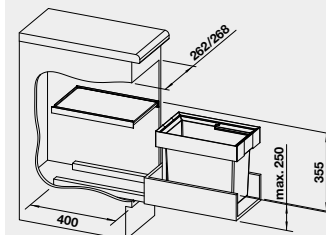

FLEXON II 30/1

521 542

121 €

100 €