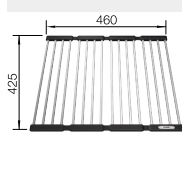

**65 €**

SOLIS  
doska na krájanie z bambusu

Obj. číslo MOC  
s DPH

Akciová cena

239 449 67€

**55 €**

ANDANO, ETAGON  
sklenená doska na krájanie

Obj. číslo MOC  
s DPH

Klappmatte – multifunkčná mriežka

Prevedenie

Obj. číslo MOC  
s DPH

Akciová cena

460 x 425 mm  
pre drezy so šírkou 400 mm

238 482 104€

**85 €**

460 x 440 mm  
pre drezy so šírkou 420 mm