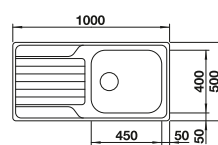

V dodávke				bez excentrického ovládania
	odtoková armatúra so sitkom 2 x 3 1/2", tesnenie	odtoková armatúra so sitkom 2 x 3 1/2", tesnenie	odtoková armatúra so sitkom 3 1/2", tesnenie	odtoková armatúra so sitkom 3 1/2", tesnenie