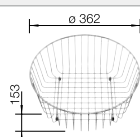

Nerezový kôš na riad

220574