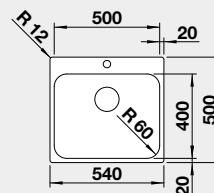

60 cm Rozmer skrinky