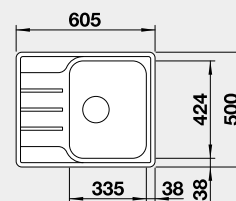

## BLANCO LEMIS 45 S-IF

IF – plochý okraj