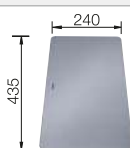

Voliteľné príslušenstvo

Sklenená doska na krájanie - strieborná
227 697