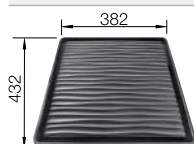

- nezvyčajný, atraktívny vlnkovaný vzhľad
- vysoká funkčnosť vďaka veľmi dobrému odvádzaniu vody a bezpečnému miestu na uloženie riadu
- ideálny doplnok pre drezy pod pracovnou doskou, s plochým okrajom IF a pre drezy zabudované zhora