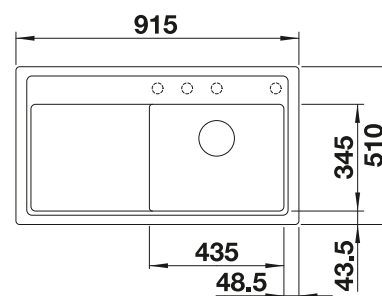

○ podfrézované otvory na vyklepnutie
Hĺbka vaničky 190 mm

Voliteľné príslušenstvo

Kompozitná doska na krájanie z jaseňa
229 421

Doska na krájanie z čierneho satinovaného skla
224 629

Multifunkčná nerezová miska
223 077

BLANCO UNIT s BLANCO ZENAR 5 S

BLANCO AVONA
pozri stranu 238

BLANCO SELECT II 50/2
pozri stranu 299