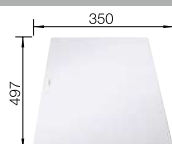

Sklenená doska na krájanie, biela

kompozitná doska na krájanie z jaseňa, multifunkčná nerezová miska, odtoková armatúra so sítom InFino 2 x 3 1/2" s excentrickým ovládaním (vršok excentra) hlavnej vaničky alebo sklenená doska na krájanie, multifunkčná nerezová miska, odtoková armatúra so sítom InFino 2 x 3 1/2" s excentrickým ovládaním (vršok excentra) hlavnej vaničky

Technický náčres