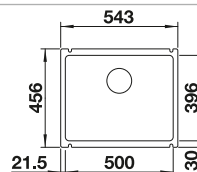

Polomer výrezu: 15 mm

Upozornenie: Minimálna hrúbka pracovnej dosky 25 mm. Dodržujte montážne pokyny.