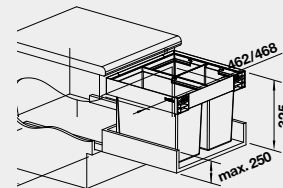

Názov	Obj. číslo	MOC s DPH	Akciová cena
FLEXON II LOW 50/3	526 640	156 €	130 €

bez horného krytu

50 cm
Rozmer skrinky