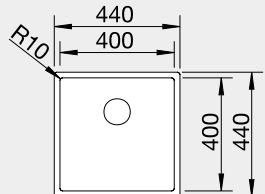

DURINOX®

Extrémne odolný nerez, tvrdší a menej náchylný na otlaky prstov

BLANCO CLARON 400-IF

IF – plochý okraj

Prevedenie

Durinox®

Obj. číslo MOC s DPH Akciová cena

523 389 930 € **770 €**

Výrez: 430 x 430 mm, R10
Hĺbka vaničky: 190 mm

45 cm Rozmer skrinky

BLANCO CLARON 500-IF

IF – plochý okraj

Prevedenie

Durinox®

Obj. číslo MOC s DPH Akciová cena

523 390 968 € **800 €**

Výrez: 530 x 430 mm, R10
Hĺbka vaničky: 190 mm

60 cm Rozmer skrinky

BLANCO CLARON 400-IF/A

IF – plochý okraj

Prevedenie

Durinox®
s excentrickým ovládaním
PushControl

Obj. číslo MOC s DPH Akciová cena

523 392 1138 € **940 €**

Výrez: 440 x 490 mm, R10
Hĺbka vaničky: 190 mm

45 cm Rozmer skrinky

BLANCO CLARON 500-IF/A

IF – plochý okraj

Prevedenie

Durinox®
s excentrickým ovládaním
PushControl

Obj. číslo MOC s DPH Akciová cena

523 393 1213 € **1000 €**

Výrez: 540 x 490 mm, R10
Hĺbka vaničky: 190 mm

60 cm Rozmer skrinky

BLANCO CLARON 400-U

Zabudovanie pod pracovnú dosku

Prevedenie

Durinox®

Obj. číslo MOC s DPH Akciová cena

523 385 803 € **665 €**

Výrez: 400 x 400 mm, R10
Hĺbka vaničky: 190 mm

45 cm Rozmer skrinky

BLANCO CLARON 500-U

Zabudovanie pod pracovnú dosku

Prevedenie

Durinox®

Obj. číslo MOC s DPH Akciová cena

523 386 874 € **725 €**

Výrez: 500 x 400 mm, R10
Hĺbka vaničky: 190 mm

60 cm Rozmer skrinky