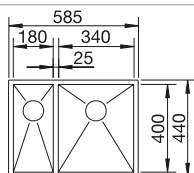

Poznámka: k dispozícii aj v prevedení pre zabudovanie pod pracovnú dosku.