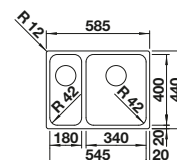

V dodávke

odtoková armatúra so sitkom InFino 3 1/2", sada úchytov

odtoková armatúra so sitkom InFino2 x 3 1/2", sada úchytov

InFino manuálna bez excentrického ovládania

odtoková armatúra so sitkom InFino2 x 3 1/2", sada úchytov