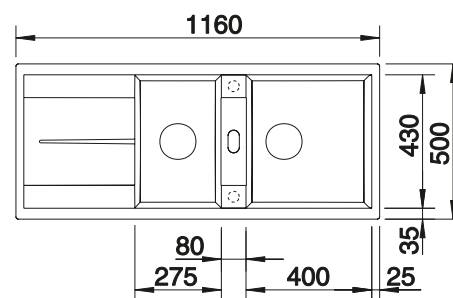

Technický náčres

○ podfrézované otvory na vyklepnutie

Hĺbka vaničky 190/190 mm

Je možné si dokúpiť sadu na dodatočnú montáž excentrického ovládania

Voliteľné príslušenstvo

Doska na krájanie z masívneho buka

218313

Doska na krájanie z kvalitného plastu, biela

217611

Rohová miska

235866

BLANCO UNIT s BLANCO METRA 8 S

BLANCO LINUS-S

pozri stranu 255

BLANCO FLEXON II Low 80/3

pozri stranu 303