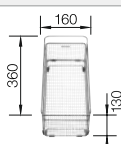

Multifunkčný nerezový kôš

223 297