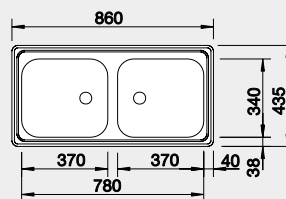

NEREZ

BLANCO TOP EE 3x4

Zabudovanie zhora

Prevedenie

nerez

Obj. číslo MOC s DPH Akciová cena

501 067 71€ **60 €**

Výrez: 312 x 452 mm, R15
Hĺbka vaničky: 150 mm

30 cm rozmer skrinky

BLANCO TOP EE 4x4

Zabudovanie zhora

Prevedenie

nerez

Obj. číslo MOC s DPH Akciová cena

501 065 75€ **65 €**

Výrez: 417 x 452 mm, R15
Hĺbka vaničky: 150 mm

40 cm rozmer skrinky

BLANCO TOP EZ 8x4

Zabudovanie zhora

Prevedenie

nerez

Obj. číslo MOC s DPH Akciová cena

500 372 115€ **95 €**

Výrez: 842 x 417 mm, R15
Hĺbka vaničky: 150/150 mm

90 cm rozmer skrinky

BLANCO RONDOSOL

Zabudovanie zhora

Prevedenie

leštená nerez*

Obj. číslo MOC s DPH Akciová cena

513 307 78€ **70 €**

leštená nerez**

513 306 86€ **75 €**

*1 1/2" výpust / **3 1/2" výpust

Výrez: ø 444 mm
Hĺbka vaničky: 165 mm

45 cm rozmer skrinky

BLANCO DANA 45

Zabudovanie zhora

Prevedenie

nerez

Obj. číslo MOC s DPH Akciová cena

525 322 160€ **135 €**

Výrez: 462 x 482 mm, R15
Hĺbka vaničky: 158 mm

45 cm rozmer skrinky

BLANCO DANA 6

Zabudovanie zhora

Prevedenie

nerez

Obj. číslo MOC s DPH Akciová cena

525 323 171€ **145 €**

Výrez: 587 x 482 mm, R15
Hĺbka vaničky: 158 mm

60 cm Rozmer skrinky