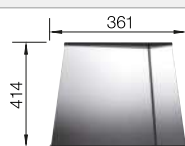

Samostatný nerezový odkvapkávač
223 067