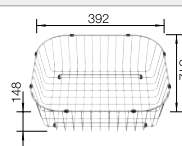

## Voliteľné príslušenstvo

Doska na krájanie z masívneho buka  
218313

Doska na krájanie z kvalitného plastu, biela  
217611

Nerezový kôš na riad  
220573