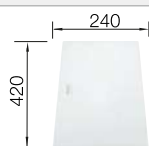

Voliteľné príslušenstvo

Doska na krájanie, biele satinované sklo
225 333