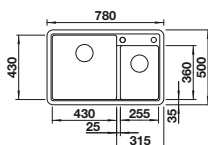

V dodávke	bez excentrického ovládania
odtoková armatúra so sitkom 2 x 3 1/2"	odtoková armatúra so sitkom 3 x 3 1/2"