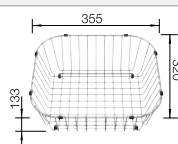

Nerezový kôš na riad

514 238