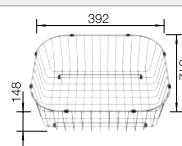

Nerezový kôš na riad
220573