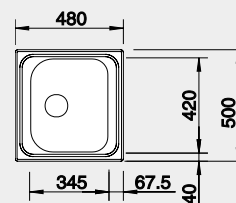

### Prevedenie

nerez

Obj. číslo MOC s DPH Akciová cena

525 320 80€ **70 €**

Výrez: 462 x 482 mm, R15  
Hĺbka vaničky: 160 mm

45 cm Rozmer skrinky