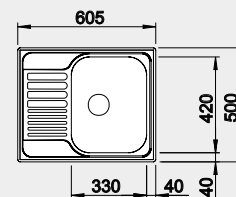

### Prevedenie

nerez

Obj. číslo MOC s DPH Akciová cena

516 524 100€ **85 €**

Výrez: 587 x 482 mm, R15  
Hĺbka vaničky: 160 mm

45 cm Rozmer skrinky