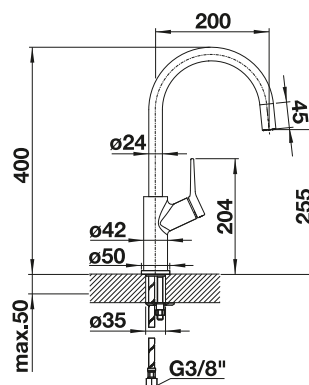

Technický náčres