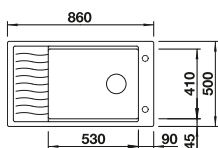

BLANCO ELON

SILGRANIT

- kompaktný jednovaničkový drez
- praktická a komfortná XL vanička
- inovatívne riešenie: odkvapkávaciu plochu možno rozšíriť pomocou posuvnej nerezovej mriežky
- moderný, dokonale zladený dizajn drezu a príslušenstva
- viacčelová odkvapkávacia nerezová mriežka je súčasťou balenia
- kvalitné vyhotovenie s odtokovou armatúrou InFino – elegantne integrovaná a mimoriadne jednoduchá na údržbu
- bočný priestor pre batériu, praktický aj pre zabudovanie pred okno
- obojstranne zabudovateľný

Rozmer skrinky mm	800	600	450
BLANCO ELON	XL 8 S	XL 6 S	45 S
Zabudovanie zhora			
	Obojstranný drez	Obojstranný drez	Obojstranný drez
čierna	525886	525883	525880
antracit	524870	524844	524824
sivá skala	524871	524845	524825
NOVINKA sivá vulkán	527255	527252	527250
hliníková metalíza	524872	524846	524826
biela	524874	524848	524828
NOVINKA biela soft	527072	527069	527067
tartufo	524877	524851	524831
káva	524879	524853	524833
Hĺbka vaničky	190 mm	190 mm	190 mm

Rádus vaničky

podfrézované otvory na vyklepnutie

V dodávke

InFino manuálna bez excentrického ovládania

odkvapkávacia nerezová mriežka, odtoková armatúra so sitkom InFino 3 1/2"

Odkvapkávacia nerezová mriežka

Voliteľné príslušenstvo

Doska na krájanie z masívneho buka
218313

Doska na krájanie z kvalitného plastu, biela
217611

Multifunkčná miska
227689

BLANCO UNIT s BLANCO ELON S

BLANCO CARENA-S Vario
pozri stranu 249

BLANCO BOTTON II 30/2
pozri stranu 308

Silgranitové drezy