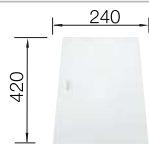

Voliteľné príslušenstvo

Doska na krájanie, biele satinované sklo

225 333