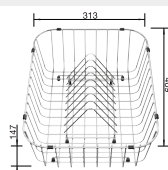

Univerzálny nerezový odkvapkávač

507 829 102 € **85 €**