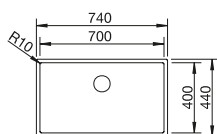

V dodávke

InFino manuálna bez excentrického ovládania

odtoková armatúra so sitkom InFino 3 1/2", sada úchyto

Poznámka k inštalácii :

Poznámka: Pri montáži kuchynskej batérie, excentrického ovládania alebo dávkovača umývacieho prostriedku do laminátovej pracovnej dosky je nutná pružná tesniaca gumička, pol. č. 120 055.