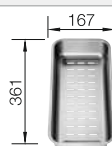

Voliteľné príslušenstvo

Kompozitná doska na krájanie z jaseňa

229 421

Doska na krájanie z čierneho satinovaného skla

224 629

Multifunkčná nerezová miska

223 077

BLANCO UNIT s BLANCO ZENAR 5 S-F