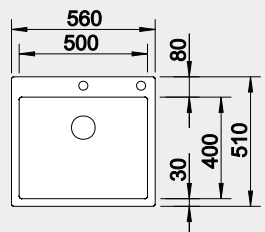

Prevedenie

Durinox®
s excentrickým ovládaním
PushControl

Obj. číslo MOC s DPH Akciová cena

523 393 1213 € **1000 €**

Výrez: 540 x 490 mm, R10
Hĺbka vaničky: 190 mm

60 cm Rozmer skrinky