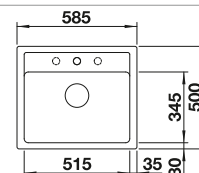

V dodávke	bez excentrického ovládania
odtoková armatúra so sitkom 2 x 3 1/2"	odtoková armatúra so sitkom 3 x 3 1/2"