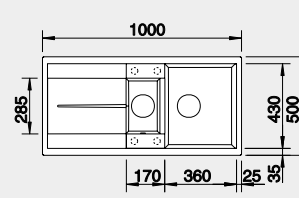

Zabudovanie zhora

Farba	Obj. číslo	MOC s DPH	Akciová cena
čierna	525 927	474 €	395 €
antracit	513 230		
sivá skala	518 878		
hliníková metalíza	513 222		
biela	513 223		
NOVINKA biela soft	527 117		
NOVINKA sivá vulkán	527 300		
tartufo	517 355		
káva	515 046		

Výrez: 980 x 480 mm, R15
Hĺbka vaničky: 190/130 mm

60 cm Rozmer skrinky