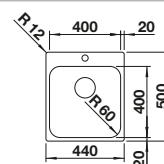

V dodávke **bez excentrického ovládania**

odtoková armatúra so sitkom 3 1/2", sada úchyto

Poznámka k inštalácii :

Je možné za príplatok (na objednávku) urobiť ďalší dodatočný otvor.