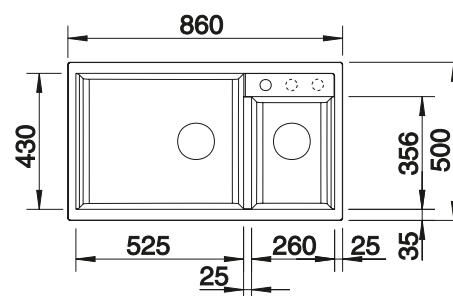

Technický náčres

○ podfrézované otvory na vyklepnutie

Hĺbka vaničky 190/190 mm

Je možné si dokúpiť sadu na dodatočnú montáž excentrického ovládania.

Voliteľné príslušenstvo

Doska na krájanie z masívneho buka
218313

Doska na krájanie z kvalitného plastu, biela
217611

Rohová miska
235866

BLANCO UNIT s BLANCO METRA 9

BLANCO LINUS-S
pozri stranu 255

BLANCO BOTTON II 30/2
pozri stranu 308