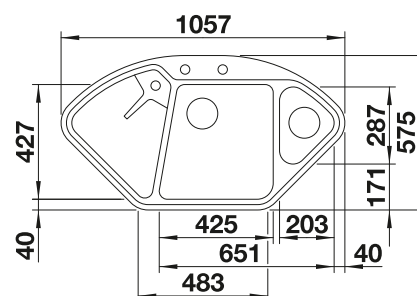

Hĺbka vaničky 185/130 mm  
Výrez podľa šablóny.

Voliteľné príslušenstvo

Drevená doska na krájanie z javora  
232841

Multifunkčný nerezový kôš  
223 297

BLANCO UNIT s BLANCODELTA II

BLANCO LINEE-S  
pozri stranu 232