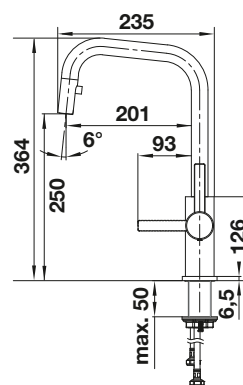

Technický náčres

Prietok 8.96 l