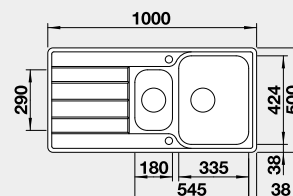

### Prevedenie

leštená nerez  
s excentrickým ovládaním  
PushControl

Obj. číslo MOC s DPH Akciová cena

525 328 473 € **395 €**

Výrez: 980 x 480 mm, R15  
Hĺbka vaničky: 205/145 mm

60 cm Rozmer skrinky