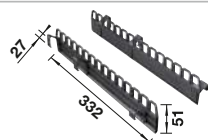

## Voliteľné príslušenstvo

Držiak pre vrecia na odpadky  
BLANCO SELECT Clip  
521 300

SELECT univerzálny box  
229 342

BLANCO MOVEX  
519 357