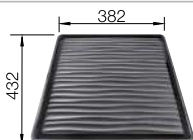

Odkvapkávač

230 734