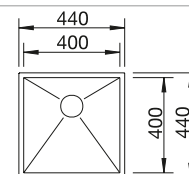

Rozmer skrinky mm	600	450
BLANCO ZEROX-IF	500-IF	400-IF
<b>IF - plochý okraj</b> 		
 hodvábnny lesk	521 588	521 584
Hĺbka vaničky	175 mm	175 mm

Rádius vaničky 