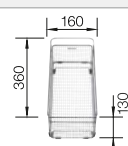

Multifunkčný nerezový kôš
223 297

BLANCO UNIT s BLANCO ZEROX-IF Dark Steel