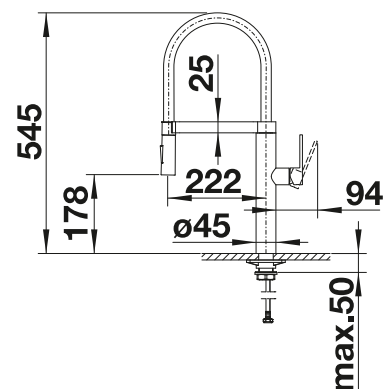

BLANCOCULINA-S

- napínavý dizajn s mimoriadnymi akcentmi
- filigránska nerezová pružina umožňuje voľný pohyb až do oblasti vaničky
- pohodlná aretácia spršky vďaka upevneniu magnetom
- dva sprškové prúdy - spršková funkcia so systémom zabraňovania usádzaniu vodného kameňa
- príjemný sprškový prúd

reddot design award
winner 2011

iF
product design award
2012

Prepínateľná sprška

S výsuvnou sprškou

Kovový povrch		
	chróm	517 597
	imitácia nerez	517 598

Technický náčres

Prietok 8.5 l

V dodávke

- výtok vody otáčateľný o 360°
- potrebný otvor na batériu musí mať $\varnothing$ 35 mm
- kartuša s keramickými tesneniami
- kovom obalená sprchová hadica
- flexibilné prívodné hadice s dĺžkou 450 mm a $\frac{3}{8}$ " maticou na jednoduchú a bezpečnú montáž
- stabilizačná platnička na vyššiu stabilitu batérie pri zabudovaní do nerezových drezov
- so spätným ventilom, ktorý zabraňuje spätnému toku podľa normy EN 1717
- certifikát LGA
- certifikát DVGW

Voliteľné príslušenstvo

Filter pre rohový ventil (1 kus)

128434

Odporúčaný dávkovač saponátu

Dávkovač saponátu BLANCO
PIONA

pozri stranu 284