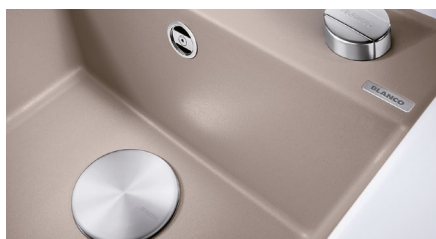

CapFlow – kryt sitka
nie je možné kombinovať s InFino®

Obj. číslo MOC s DPH

Akciová cena

517 666 13-€

10 €