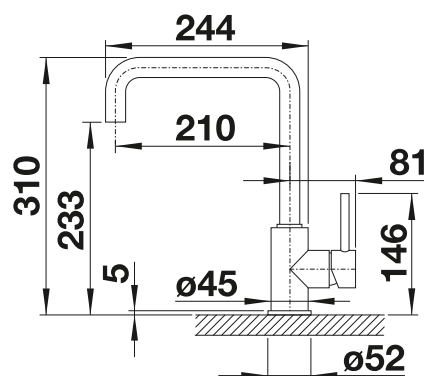

Technický náčres

Prietok 15 l

V dodávke

- výtok vody otáčateľný o 360°
- potrebný otvor pre batériu Ø 35 mm
- kartuš s keramickými tesneniami
- flexibilné prívodové hadice s dĺžkou 350 mm a 3/8" maticou pre jednoduchú a bezpečnú montáž
- certifikát LGA
- certifikát DVGW

Zmiešavacie batérie

Voliteľné príslušenstvo

Filter pre rohový ventil (1 kus)

128 434

Sada regulátorov prúdu pre čistý a perlivý prúd vody.

521 746

Odporúčaný dávkovač saponátu

BLANCO LATO

pozri stranu 285