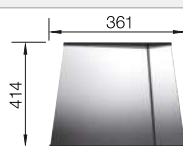

Samostatný nerezový odkvapkávač
223 067