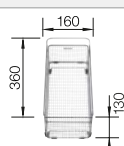

Multifunkčný nerezový kôš
223 297