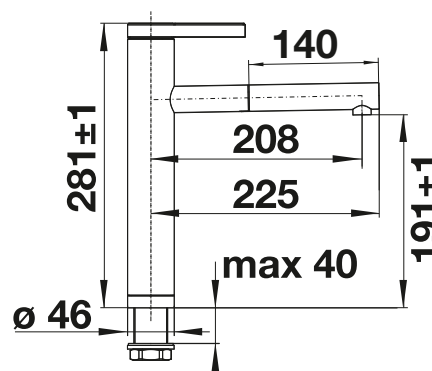

Technický náčrt

Prietok 11.5 l

V dodávke

- výtok vody otáčateľný o 130°
- potrebný otvor na batériu musí mať Ø 35 mm
- kartuša s keramickými tesneniami
- kovom obalená sprchová hadica
- flexibilné prívodné hadice s dĺžkou 450 mm a 3/8" maticou na jednoduchú a bezpečnú montáž
- patentovaný perlátor znižuje tvorbu vodného kameňa
- stabilizačná platnička na vyššiu stabilitu batérie pri zabudovaní do nerezových drezov
- so spätným ventilom, ktorý zabraňuje spätnému toku podľa normy EN 1717
- certifikát LGA
- certifikát DVGW

Voliteľné príslušenstvo

Filter pre rohový ventil (1 kus)

128 434

Usmerňovač sprškovej hadice

511 920

Odporúčaný dávkovač saponátu

Dávkovač saponátu BLANCO PIONA
pozri stranu 284

Odporúčané tiahlo

Tiahlo okrúhle, chróm
pozri stranu 330