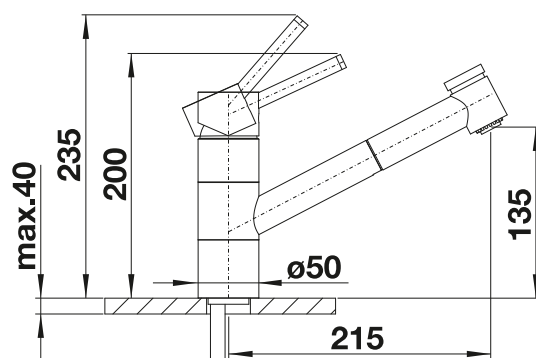

### Technický náčrt

Prietok 8 l / 7 l