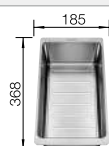

alebo

sklenená doska na krájanie, odtoková armatúra so sitkom InFino 3 1/2" s excentrickým ovládaním (vršok excentra)

Hĺbka vaničky 190/55 mm

Voliteľné príslušenstvo

Multifunkčná nerezová miska

233 739

BLANCO UNIT s BLANCO AXIA III 5 S