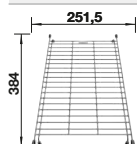

- zvyšuje funkčnosť drezu, ale zaberá minimum miesta
- ideálna napr. na odkvapkávanie riadu alebo oplachovanie potravín
- po upevnení vo vaničke vytvorí mriežka dodatočnú funkčnú úroveň
- po umiestnení vedľa drezu slúži odkvapkávacia mriežka ako podložka pod hrniec