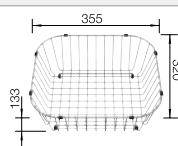

Nerezový kôš na riad
514238