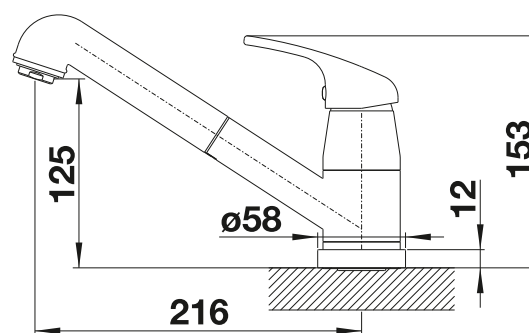

Technický náčrt

Prietok 8.25 l