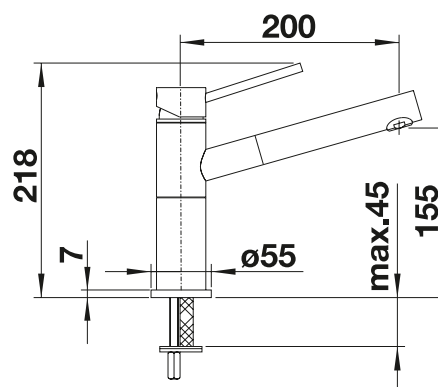

Technický náčrt

Prietok 9 l