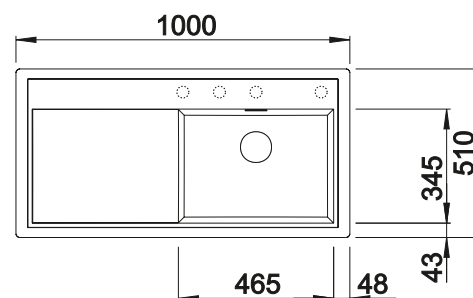

○ podfrézované otvory na vyklepnutie
Hĺbka vaničky 190 mm

Voliteľné príslušenstvo

Kompozitná doska na krájanie z jaseňa
229 411

Multifunkčná nerezová miska
223 077

BLANCO UNIT s BLANCO ZENAR XL 6 S

BLANCO AVONA-S
pozri stranu 237

BLANCO BOTTON II 30/2
pozri stranu 308