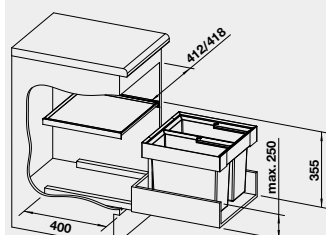

**45** cm  
Rozmer skrinky

FLEXON II 45/2

521 468

146 €

**120 €**

**BLANCO FLEXON II 50/2**  
košový systém do zásuvky

Názov

Obj. číslo MOC  
s DPH