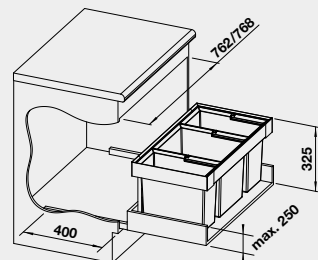

FLEXON II 80/3

525 221

223-€

185 €

bez horného krytu