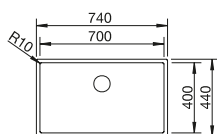

V dodávke

InFino manuálna bez excentrického ovládania

odtoková armatúra so sitkom InFino 3 1/2", sada úchyto

Poznámka k inštalácii :

Poznámka: Okraj vaničky na zabudovanie pod pracovnú dosku nie je v rohoch uzavretý.