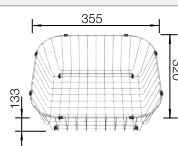

Nerezový kôš na riad
514 238