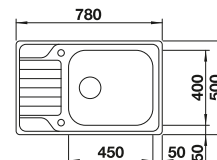

# BLANCO DINAS

Nerez

- harmonický, nadčasový dizajn
- priestraná vanička s prídavnou vaničkou
- funkčná odkvapávacia plocha
- obojstranne zabudovateľný
- 3 ½" výpust so sitkom s excentrickým ovládaním

Rozmer skrinky mm	600	600	600
BLANCO DINAS	6 S	XL 6 S	XL 6 S Compact
Zabudovanie zhora 			
	Obojstranný drez	Obojstranný drez	Obojstranný drez
leštená nerez	523379	524255	525120
Hĺbka vaničky	195/145 mm	195 mm	195 mm