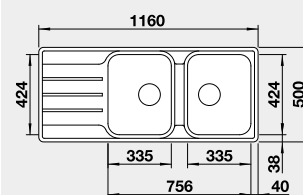

NEREZ IF – plochý okraj

BLANCO LEMIS 45 S-IF Mini

Prevedenie

leštená nerez

Obj. číslo MOC s DPH Akciová cena

525 115 220-€ **185 €**

Výrez: 585 x 480 mm, R15
Hĺbka vaničky: 205 mm

45 cm Rozmer skrinky

BLANCO LEMIS 45 S-IF

Prevedenie

leštená nerez

Obj. číslo MOC s DPH Akciová cena

523 030 226-€ **190 €**

Výrez: 840 x 480 mm, R15
Hĺbka vaničky: 205 mm

45 cm Rozmer skrinky

BLANCO LEMIS XL 6 S-IF Compact

Prevedenie

leštená nerez

Obj. číslo MOC s DPH Akciová cena

525 111 280-€ **235 €**

Výrez: 760 x 480 mm, R15
Hĺbka vaničky: 205 mm

60 cm Rozmer skrinky

BLANCO LEMIS XL 6 S-IF

Prevedenie

leštená nerez

Obj. číslo MOC s DPH Akciová cena

523 034 283-€ **240 €**

Výrez: 980 x 480 mm, R15
Hĺbka vaničky: 205 mm

60 cm Rozmer skrinky

BLANCO LEMIS 6 S-IF

Prevedenie

leštená nerez

Obj. číslo MOC s DPH Akciová cena

523 032 294-€ **245 €**

Výrez: 980 x 480 mm, R15
Hĺbka vaničky: 205/145 mm

60 cm Rozmer skrinky

BLANCO LEMIS 8 S-IF

Prevedenie

leštená nerez

Obj. číslo MOC s DPH Akciová cena

523 036 340-€ **285 €**

Výrez: 1140 x 480 mm, R15
Hĺbka vaničky: 205/205 mm

80 cm Rozmer skrinky