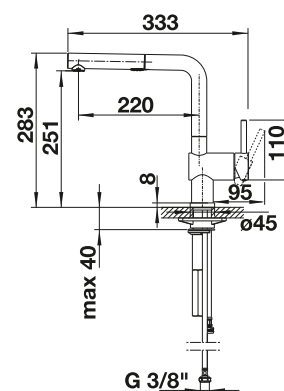

## Technický náčres

Prietok 8.34 l