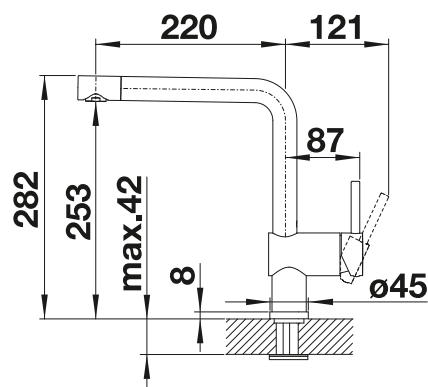

## Technický náčres

Prietok 14.4 l