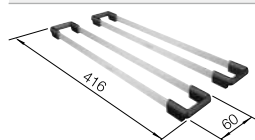

- nerezové koľajničky umiestnené na okraji vaničky vytvárajú nad drezom most, vďaka čomu vzniká druhá pracovná úroveň
- ďalšie možnosti využitia na pracovnej doske (napr. ako podložka pod hrniec)
- vyrobené z kvalitnej nerezi