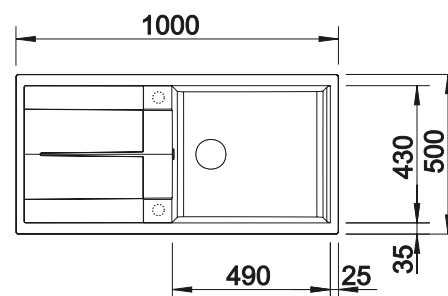

Technický náčres

○ podfrézované otvory na vyklepnutie
Hĺbka vaničky 190 mm

Voliteľné príslušenstvo

Doska na krájanie z masívneho buka

218313

Doska na krájanie z kvalitného plastu, biela

217611

Rohová miska

235866

BLANCO UNIT s BLANCO METRA XL 6 S

BLANCO LINUS-S

pozri stranu 255

BLANCO SELECT II 60/3

pozri stranu 296