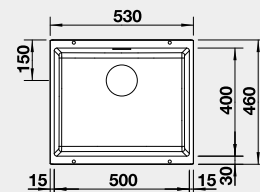

BLANCO SILGRANIT®

U – zabudovanie pod pracovnú dosku

BLANCO ROTAN 400-U – bez tiaha

Zabudovanie pod pracovnú dosku

Farba	Obj. číslo	MOC s DPH	Akciová cena
čierna	526 097	302 €	255 €
antracit	521 332		
hliníková metalíza	521 333		
biela	521 334		
NOVINKA biela soft	527 145		
NOVINKA sivá vulkán	527 328		
káva	521 337		

Výrez: 400 x 400 mm, R10
Hĺbka vaničky: 190 mm

50 cm Rozmer skrinky

BLANCO ROTAN 500-U – bez tiaha

Zabudovanie pod pracovnú dosku

Farba	Obj. číslo	MOC s DPH	Akciová cena
čierna	526 098	333 €	280 €
antracit	523 075		
hliníková metalíza	524 248		
biela	523 076		
NOVINKA biela soft	527 146		
NOVINKA sivá vulkán	527 329		
káva	521 353		

Výrez: 500 x 400 mm, R10
Hĺbka vaničky: 190 mm

60 cm Rozmer skrinky

BLANCO ROTAN 340/160-U – bez tiaha

Zabudovanie pod pracovnú dosku

Farba	Obj. číslo	MOC s DPH	Akciová cena
čierna	526 096	461 €	385 €
antracit	523 077		
hliníková metalíza	524 250		
biela	523 078		
NOVINKA biela soft	527 144		
NOVINKA sivá vulkán	527 327		
káva	521 351		

Výrez: 525 x 400 mm, R10
Hĺbka vaničky: 190/130 mm

60 cm Rozmer skrinky

BLANCO ROTAN 700-U – bez tiaha

Zabudovanie pod pracovnú dosku

Farba	Obj. číslo	MOC s DPH	Akciová cena
čierna	526 099	390 €	325 €
antracit	521 344		
hliníková metalíza	521 345		
biela	521 346		
NOVINKA biela soft	527 147		
NOVINKA sivá vulkán	527 330		
káva	521 349		

Výrez: 700 x 400 mm, R10
Hĺbka vaničky: 190 mm

80 cm Rozmer skrinky

BLANCO SUBLINE 320-U – bez tiaha

Zabudovanie pod pracovnú dosku

Farba	Obj. číslo	MOC s DPH	Akciová cena
čierna	525 983	340 €	285 €
antracit	523 406		
sivá skala	523 407		
hliníková metalíza	523 408		
biela	523 410		
NOVINKA biela soft	527 160		
NOVINKA sivá vulkán	527 343		
tartufo	523 414		
káva	523 415		

Výrez: 320 x 400 mm, R10
Hĺbka vaničky: 190 mm

40 cm Rozmer skrinky

BLANCO SUBLINE 400-U – bez tiaha

Zabudovanie pod pracovnú dosku