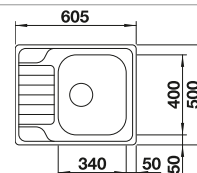

V dodávke

bez excentrického ovládania

odtoková armatúra so sítkom 3 ½", tesnenie

Nerezové drezy