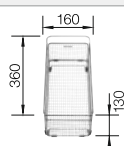

Multifunkčný nerezový kôš
223 297