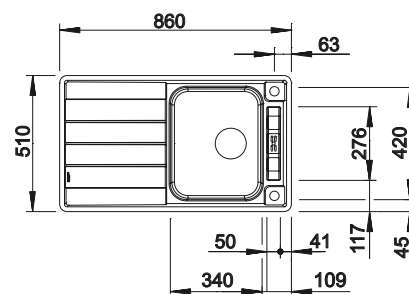

Hĺbka vaničky 190/40 mm

Informácie o výreze pri všetkých montážnych procesoch možno nájsť po stiahnutí z internetu.

Voliteľné príslušenstvo

Podložka na krájanie

225 469

Prelínacia doska, orech

225 331

Multifunkčná nerezová miska

224 787

BLANCO UNIT s BLANCO AXIS III 45 S-IF

BLANCO LINEE-S

pozri stranu 232

BLANCO SELECT II 45/2

pozri stranu 299