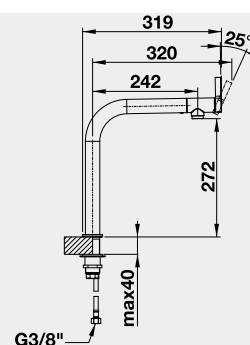

VONDA chróm

518 434

380-€

315 €

VONDA leštená nerez

518 435

555-€

455 €