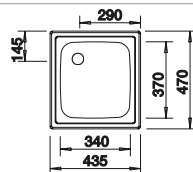

Odtokovú armatúru 1 ½" prosím objednať zvlášť.