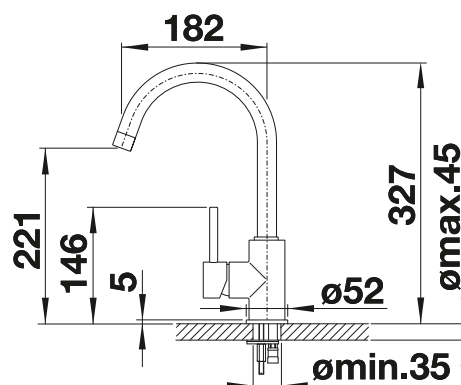

BLANCO MIDA

- štíhle telo s jemne zaobleným ramenom
- umožňuje ľahšie plnenie hrncov a váz
- rozšírený akčný rádius vďaka výtoku otočnému o 360°

Bez spršky

Kovový povrch		
	chróm	517 742
SILGRANIT-Look		
	čierna	526 145
	antracit	519 415
	NOVINKA sivá vulkán	526 965
	hliníková metalíza	519 416
	biela	519 418
	NOVINKA biela soft	526 966
	káva	519 423
Špeciálne farby		
	čierna matná	526 649

Technický náčres

Prietok 15.12 l

V dodávke

- výtok vody otáčateľný o 360°
- potrebný otvor pre batériu Ø 35 mm
- kartuš s keramickými tesneniami
- flexibilné prívodové hadice s dĺžkou 350 mm a 3/8" maticou pre jednoduchú a bezpečnú montáž
- certifikát LGA
- certifikát DVGW

Voliteľné príslušenstvo

Filter pre rohový ventil (1 kus)

128 434

Sada regulátorov prúdu pre čistý a perlivý prúd vody.

521 746

Odporúčaný dávkovač saponátu

BLANCO LATO

pozri stranu 285

Zmiešavacie batérie