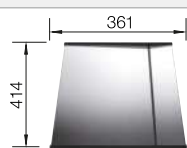

Samostatný nerezový odkvapkávač
223 067