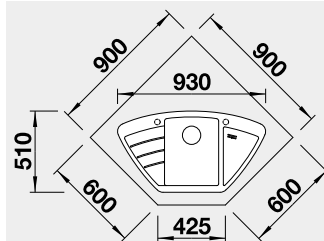

Zabudovanie zhora

Farba	Obj. číslo	MOC s DPH	Akciová cena
čierna	526 031	434 €	365 €
antracit	514 764		
hliníková metalíza	514 757		
biela	514 758		
NOVINKA biela soft	527 212		
NOVINKA sivá vulkán	527 395		
káva	515 074		

Výrez: podľa šablóny
Hĺbka vaničky: 180/27 mm

90x90/60 cm Rozmer skrinky