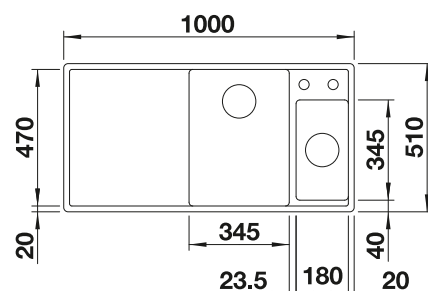

Hĺbka vaničky 190/145 mm

Voliteľné príslušenstvo

BLANCO UNIT s BLANCO AXIA III 6 S

pozri stranu 232

pozri stranu 295