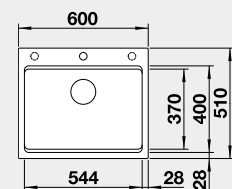

Zabudovanie zhora

HLBOKÁ VANIČKA

Farba	Obj. číslo	MOC s DPH	Akciová cena
čierna	525 890	596 €	495 €
antracit	524 539		
sivá skala	524 540		
hliníková metalíza	524 541		
biela	524 543		
NOVINKA biela soft	527 076		
NOVINKA sivá vulkán	527 259		
tartufo	524 546		
káva	524 548		

Výrez: 588 x 498 mm, R15
Hĺbka vaničky: 220 mm

60 cm Rozmer skrinky