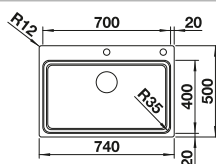

reddot award 2017 winner

Rozmer skrinky mm	800	600
BLANCO ETAGON-IF/A	700-IF/A	500-IF/A
<b>IF - plochý okraj</b> 		
 hodvábný lesk	524 274	521 748
Hĺbka vaničky	190 mm	190 mm

**V dodávke** InFino s excentrickým ovládaním 