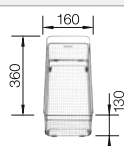

Voliteľné príslušenstvo

Doska na krájanie z masívneho buka

218 313

Doska na krájanie z kvalitného plastu, biela

217 611

Multifunkčný nerezový kôš

223 297

BLANCO UNIT s BLANCO LEXA 5 S