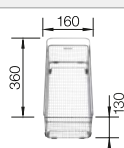

Multifunkčný nerezový kôš
223 297