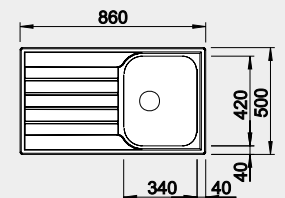

### Prevedenie

leštená nerez

Obj. číslo MOC s DPH Akciová cena

514 786 185 € **160 €**

Výrez: 842 x 482 mm, R15  
Hĺbka vaničky: 155 mm

45 cm Rozmer skrinky