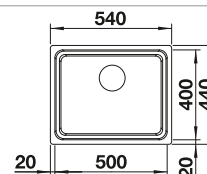

BLANCO ETAGON-U

Nerez

- veľkorysá etážová vanička s rozšírenou funkčnosťou
- integrovaný stupeň vytvára dodatočnú funkčnú úroveň
- inovatívna systémová koncepcia so všestranne využiteľnými ETAGON nerezovými koľajničkami
- kvalitné vyhotovenie s prepadom C-overflow a odtokovou armatúrou InFino – elegantne integrovaná a mimoriadne jednoduchá na údržbu

reddot award 2017
winner

Rozmer skrinky mm	800	600
BLANCO ETAGON-U	700-U	500-U
Zabudovanie pod pracovnú dosku		
hodvábný lesk	524 270	521 841
Hĺbka vaničky	190 mm	190 mm

Rádius vaničky

V dodávke

InFino manuálna bez excentrického ovládania

2x ETAGON nerezové koľajničky, odtoková armatúra so sitkom InFino 3 1/2", sada úchyto

Voliteľné príslušenstvo

BLANCO UNIT s BLANCO ETAGON-U