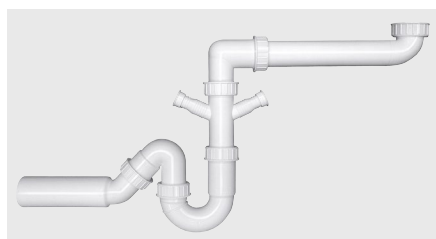

Zápachový uzáver pre úsporu miesta

Obj. číslo MOC s DPH

Akciová cena

137 287 11-€

9 €