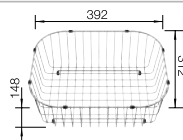

Nerezový kôš na riad

220573