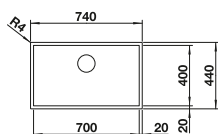

V dodávke

InFino manuálna bez excentrického ovládania

odtoková armatúra so sitkom InFino 3 1/2", sada úchyto

Poznámka k inštalácii :

Poznámka: k dispozícii aj v prevedení pre zabudovanie pod pracovnú dosku.

* Upozornenie k obsahu balenia:

V prípade excentrického ovládania s tiahom je pre modely IF bez priestoru pre batériu nutná sada pre dodatočnú montáž.

Odporúčame: pol. č. 232 459

Pri montáži kuchynskej batérie, excentrického ovládania alebo dávkovača umývacieho prostriedku do laminátovej pracovnej dosky je nutná pružná tesniaca gumička, pol. č. 120 055.