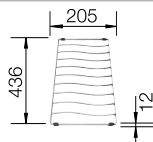

V dodávke

InFino manuálna bez excentrického ovládania

odkvapkávacia nerezová mriežka, odtoková armatúra so sitkom InFino 3 1/2"

Odkvapkávacia nerezová mriežka