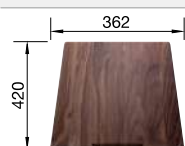

Voliteľné príslušenstvo

Doska na krájanie, orech, s nerez. úchytom
223 074