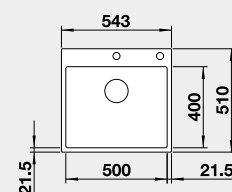

IF – plochý okraj

Farba	Obj. číslo	MOC s DPH	Akciová cena
čierna	525 999	1038 €	860 €
antracit	524 111		
biela	524 112		

Výrez: 532 x 499 mm R10
Hĺbka vaničky: 190 mm

60 cm Rozmer skrinky