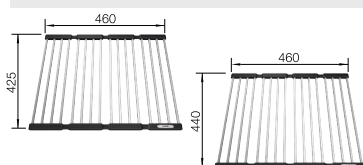

# PRÍSLUŠENSTVO K DREZOM SILGRANIT®

Klappmatte – multifunkčná mriežka

Prevedenie

Obj. číslo MOC s DPH

Akciová cena

**460 x 425 mm**  
pre drezy so šírkou 400 mm

238 482 104-€

**85 €**