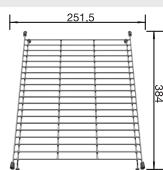

Multifunkčný kôš na riad s odnímateľným
stojanom na tanieri

Obj. číslo

MOC
s DPH

Akciová cena

507 829

102-€

85 €