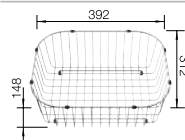

Voliteľné príslušenstvo

Nerezový kôš na riad

220573