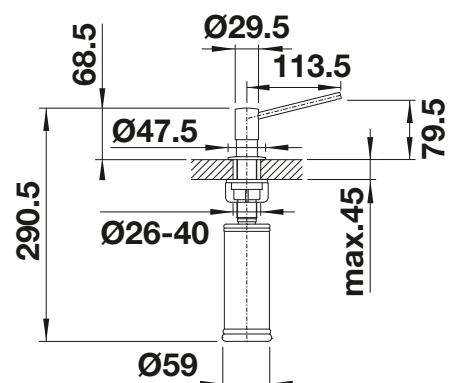

Technický náčrt

je potrebný otvor $\varnothing$ 35 mm
objem nádoby: 300 ml

V dodávke