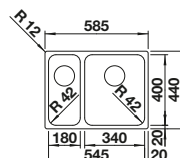

V dodávke		InFino manuálna bez excentrického ovládania
	odtoková armatúra so sitkom InFino 3 ½", sada úchytov	odtoková armatúra so sitkom InFino 2 x 3 ½", sada úchytov
		odtoková armatúra so sitkom InFino 2 x 3 ½", sada úchytov