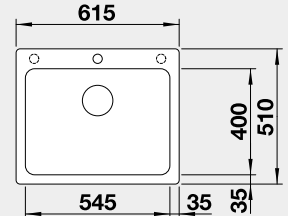

60 cm Rozmer skrinky