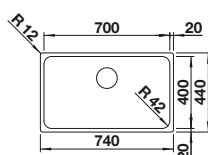

V dodávke

odtoková armatúra so sitkom InFino 3 1/2", sada úchytov

odtoková armatúra so sitkom InFino2 x 3 1/2", sada úchytov

InFino manuálna bez excentrického ovládania

odtoková armatúra so sitkom InFino2 x 3 1/2", sada úchytov