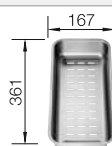

Voliteľné príslušenstvo

Kompozitná doska na krájanie z jaseňa  
229 421

Doska na krájanie z čierneho satinovaného skla  
224 629

Multifunkčná nerezová miska  
223 077

BLANCO UNIT s BLANCO ZENAR 5 S

BLANCO AVONA  
pozri stranu 238