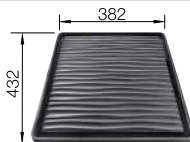

Odkvapkávač

230734