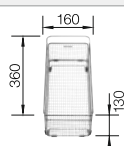

Doska na krájanie z masívneho buka  
218 313

Doska na krájanie z kvalitného plastu, biela  
217 611

Multifunkčný nerezový kôš  
223 297

BLANCO UNIT s BLANCO SONA 6 S

BLANCO TIVO-S  
pozri stranu 265

BLANCO BOTTON Pro 60/3 Automatic  
pozri stranu 306