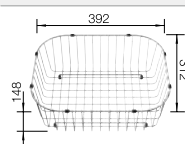

Voliteľné príslušenstvo

Nerezový kôš na riad

220573