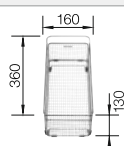

Multifunkčný nerezový kôš
223 297

BLANCO UNIT s BLANCO LEXA 45 S