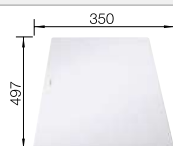

Sklenená doska na krájanie, biela

kompozitná doska na krájanie z jaseňa, odtoková armatúra so sitkom InFino 3 1/2" s excentrickým ovládaním (vršok excentra)

alebo

sklenená doska na krájanie, odtoková armatúra so sitkom InFino 3 1/2" s excentrickým ovládaním (vršok excentra)