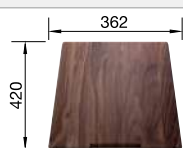

Voliteľné príslušenstvo

Doska na krájanie, orech, s nerez. úchytom
223 074