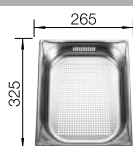

GN 1/2 parná nerezová nádoba, dierovaná

kompozitná doska na krájanie z jaseňa, nerezová parná nádoba GN 1/3, nerezová parná nádoba GN 1/2, odtoková armatúra so sítkom InFino 3 1/2" s excentrickým ovládaním (vršok excentra)