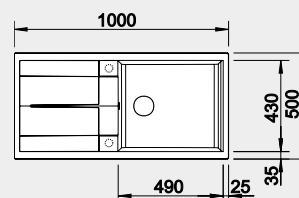

Zabudovanie zhora

Farba	Obj. číslo	MOC s DPH	Akciová cena
čierna	525 930	493 €	410 €
antracit	515 142		
sivá skala	518 880		
hliníková metalíza	515 135		
biela	515 136		
NOVINKA biela soft	527 124		
NOVINKA sivá vulkán	527 307		
tartufo	517 359		
káva	515 143		

Výrez: 980 x 480 mm, R15
Hĺbka vaničky: 190 mm

60 cm Rozmer skrinky