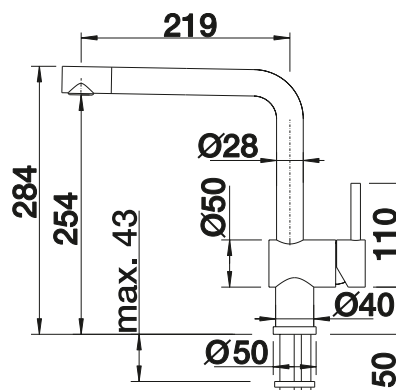

Technický náčres

Prietok 14 l / 5 l

Zmiešavacie
batérie