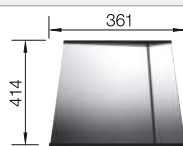

Samostatný nerezový odkvapkávač

223 067