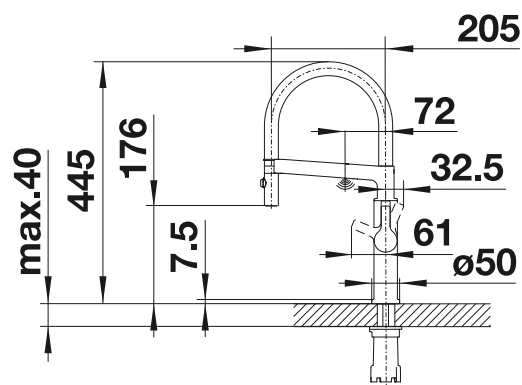

BLANCO SOLENTA-S Senso páka vľavo

- poloprofesionálny dizajn s maximálne komfortným systémom ovládania
- manuálna alebo bezkontaktná obsluha prostredníctvom štart-stop funkcie s technológiou senzorov
- senzor s detektorom vzdialenosti zabudovaný v ramene spršky zabraňuje falošnému spusteniu
- k dispozícii je aj verzia s pákou vľavo: dokonale prispôbené usporiadaniu vaničky
- kvalitný nerezový obal hadice pre väčšiu stabilitu, jednoduchý pohyb a čistenie
- sprška s dvomi možnými prúdmi a s magnetickým držiakom: jednoduché prepínanie medzi perlivým a silným oplachovacím prúdom
- dostupná aj v PVD steel

S výsuvnou sprškou

Senso

Zdroj napätia

PVD		
	PVD steel	523 127
Kovový povrch		
	chróm	523 126

Technický náčres

Prietok 6.9 l

V dodávke

- pripravená na pripojenie do siete 230V
- výtok vody otáčateľný o 140°
- potrebný otvor na batériu musí mať Ø 35 mm
- kartuša s keramickými tesneniami
- kovom obalená sprchová hadica
- flexibilné prívodné hadice s dĺžkou 450 mm a 3/8" maticou na jednoduchú a bezpečnú montáž
- patentovaný perlátor znižuje tvorbu vodného kameňa
- stabilizačná platnička na vyššiu stabilitu batérie pri zabudovaní do nerezových drezov
- so spätným ventilom, ktorý zabraňuje spätnému toku podľa normy EN 1717
- certifikát LGA
- certifikát DVGW

Voliteľné príslušenstvo

Filter pre rohový ventil (1 kus)

128434

Odporúčaný dávkovač saponátu

BLANCO LATO

pozri stranu 285