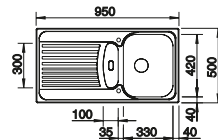

V dodávke	s excentrickým ovládaním		
	odtoková armatúra so sitkom 3 1/2" s excentrickým ovládaním (vršok excentra)	dierovaná nerezová vložka, odtoková armatúra so sitkom 3 1/2" s excentrickým ovládaním (vršok excentra) pre hlavnú vaničku	odtoková armatúra so sitkom 3 1/2" s excentrickým ovládaním (vršok excentra)