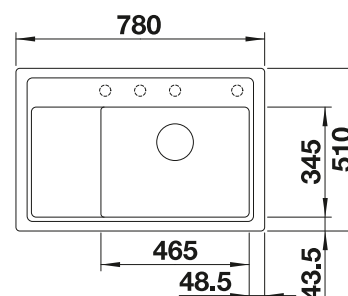

○ podfrézované otvory na vyklepnutie
Hĺbka vaničky 190 mm

Voliteľné príslušenstvo

Kompozitná doska na krájanie z jaseňa
233 679

Sklenená doska na krájanie, čierna
233 677

Multifunkčná nerezová miska
223 077

BLANCO UNIT s BLANCO ZENAR XL 6 S Compact

BLANCO AVONA-S
pozri stranu 237

BLANCO SELECT II 60/2
pozri stranu 296

Silgranitové drezы