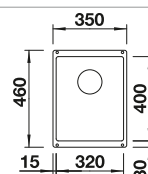

Polomer výrezu: 10 mm

Upozornenie: V prípade kombinácie dvoch samostatných vaničiek si objednajte oddelene prípoje na odpad.