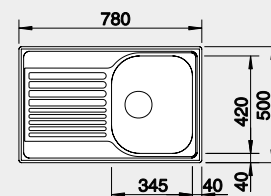

### Prevedenie

nerez

Obj. číslo MOC s DPH Akciová cena

513 441 111€ **90 €**

Výrez: 762 x 482 mm, R15  
Hĺbka vaničky: 170 mm

45 cm Rozmer skrinky