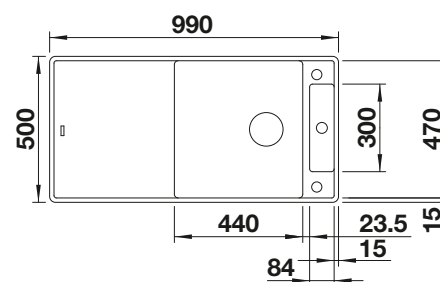

Hĺbka vaničky 190/45 mm

Údaje k výrezom pre všetky montážne postupy nájdete medzi našimi súborními na stiahnutie na internete.

Voliteľné príslušenstvo

BLANCO UNIT s BLANCO AXIA III XL 6 S-F

pozri stranu 232

pozri stranu 295