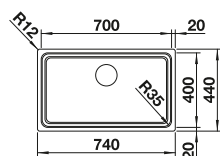

reddot award 2017  
winner

Rozmer skrinky mm	800	600
BLANCO ETAGON-IF	700-IF	500-IF
IF - plochý okraj 		
<div style="background-color: #ccc; padding: 2px;">hodvábný lesk</div>	524 272	521 840
Hĺbka vaničky	190 mm	190 mm