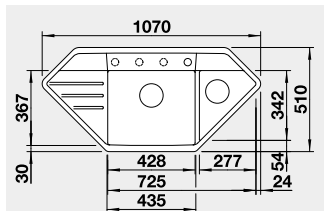

Zabudovanie zhora

Farba	Obj. číslo	MOC s DPH	Akciová cena
čierna	525 910	688 €	570 €
antracit	524 990		
sivá skala	524 991		
hliníková metalíza	524 992		
biela	524 994		
NOVINKA biela soft	527 101		
NOVINKA sivá vulkán	527 284		
tartufo	524 997		
káva	524 999		

Výrez: podľa šablóny
Hĺbka vaničky: 190/130 mm

90x90/80 cm Rozmer skrinky