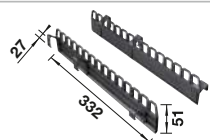

Voliteľné príslušenstvo

Držiak pre vrecia na odpadky
BLANCO SELECT Clip
521 300