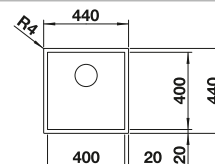

Rozmer skrinky mm	800	600	450
BLANCO ZEROX-U Durinox	700-U Durinox	500-U Durinox	400-U Durinox
Zabudovanie pod pracovnú dosku 			
Durinox	521 560	521 559	521 558
Hĺbka vaničky	185 mm	175 mm	175 mm

Rádius vaničky 