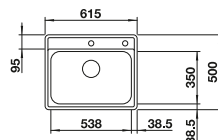

V dodávke

s excentrickým ovládaním

odtoková armatúra so sitkom 3 1/2" s excentrickým ovládaním

Poznámka k inštalácii :

Údaje k výrezom pre všetky montážne postupy nájdete medzi našimi súbormi na stiahnutie na internete.