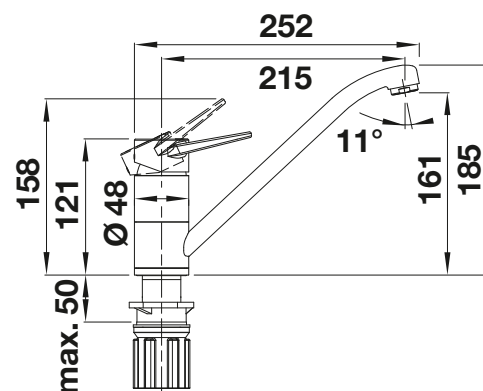

Technický náčres

Prietok 14.98 l

V dodávke

- výtok vody otáčateľný o 180°
- potrebný otvor pre batériu Ø 35 mm
- kartuš s keramickými tesneniami
- flexibilné prívodové hadice s dĺžkou 550 mm a 3/8" maticou na jednoduchú a bezpečnú montáž
- patentovaný perlátor znižuje tvorbu vodného kameňa
- stabilizačná platnička na vyššiu stabilitu batérie pri zabudovaní do nerezových drezov
- certifikát LGA
- certifikát DVGW čaká na schválenie

Voliteľné príslušenstvo

Filter pre rohový ventil (1 kus)

128 434

Sada regulátorov prúdu pre čistý a perlivý prúd vody.

521 746

Odporúčaný dávkovač saponátu

BLANCO LATO

pozri stranu 285