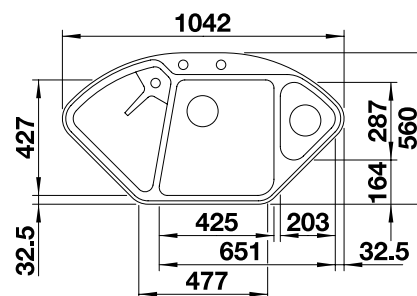

Hĺbka vaničky 185/130 mm

Výrez podľa šablóny.

Voliteľné príslušenstvo

Drevená doska na  
krájanie z javora

232 841

Multifunkčný nerezový kôš

223 297

BLANCO UNIT s BLANCODELTA II-F