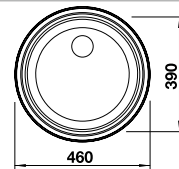

Montáž pod pracovnú dosku bez previsu, výrez Ø 424 mm.

V dodávke	bez excentrického ovládania	
odtoková armatúra so sitkom 3 1/2", tesnenie	odtoková armatúra so sitkom 3 1/2", tesnenie	odtoková armatúra so zátkou 1 1/2", tesnenie