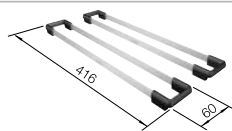

Voliteľné príslušenstvo

Nerezové koľajničky

235 906