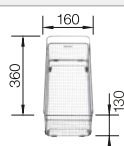

Multifunkčný nerezový kôš
223 297