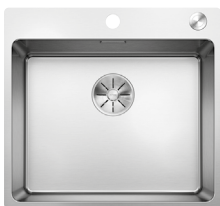

NEREZ IF – plochý okraj

BLANCO ANDANO 500-IF/A

IF – plochý okraj