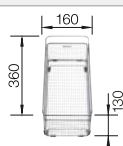

Multifunkčný nerezový kôš
223 297