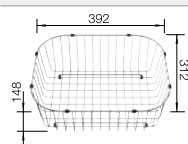

Voliteľné príslušenstvo

Nerezový kôš na riad

220573