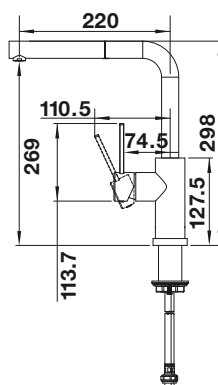

#### Technický náčres

Prietok 6.8 l