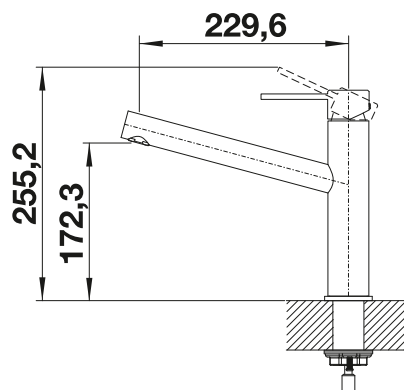

Technický náčrt

Prietok 13.4 l

Zmiešavacie batérie