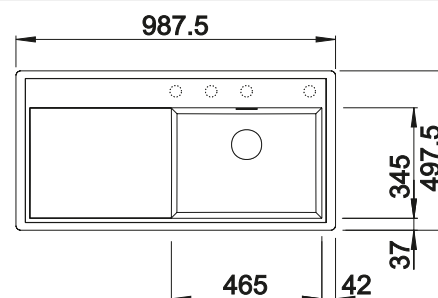

○ podfrézované otvory na vyklepnutie

Hĺbka vaničky 190 mm

Údaje k výrezom pre všetky montážne postupy nájdete medzi našimi súborními na stiahnutie na internete.

Voliteľné príslušenstvo

Kompozitná doska na
krájanie z jaseňa
229 411

Multifunkčná nerezová miska
223 077

BLANCO UNIT s BLANCO ZENAR XL 6 S-F

BLANCO AVONA-S
pozri stranu 237

BLANCO SELECT II 60/3
pozri stranu 296