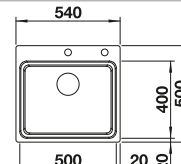

reddot award 2017 winner

Rozmer skrinky mm	800	600
BLANCO ETAGON-IF/A	700-IF/A	500-IF/A
<b>IF - plochý okraj</b> 		
 hodvábný lesk	524 274	521 748
Hĺbka vaničky	190 mm	190 mm

**V dodávke** InFino s excentrickým ovládaním 