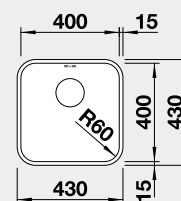

### Prevedenie

leštená nerez  
bez tiahla

Obj. číslo MOC s DPH Akciová cena

518 201 193-€ **165 €**

Výrez: 400 x 400 mm, R60  
Hĺbka vaničky: 175 mm, R60

45 cm Rozmer skrinky