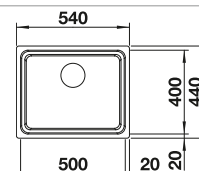

reddot award 2017  
winner

Rozmer skrinky mm	800	600
BLANCO ETAGON-IF	700-IF	500-IF
IF - plochý okraj 		
<div style="background-color: #ccc; padding: 2px;">hodvábný lesk</div>	524 272	521 840
Hĺbka vaničky	190 mm	190 mm