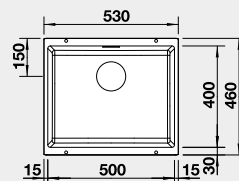

### 60 cm Rozmer skrinky