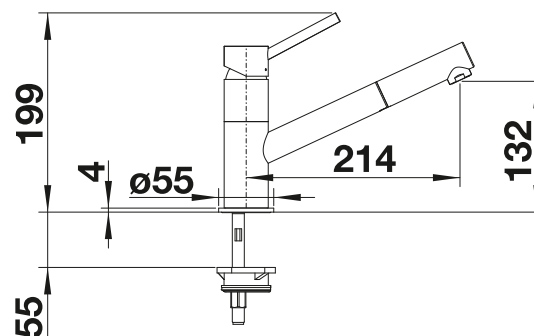

## Technický náčres

Prietok 11.3 l