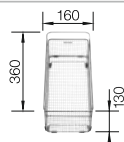

Multifunkčný nerezový kôš
223 297