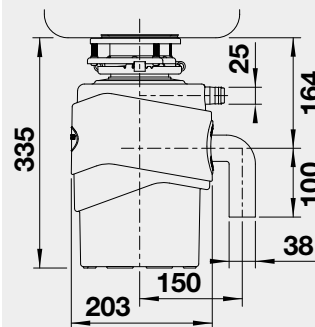

BLANCO FWD Medium **NOVINKA** 526 647 728 € **595 €**

- pokročilý model pre pravidelnú likvidáciu bežného domáceho odpadu
- optimalizovaný pre všetky drezy BLANCO
- vysoko kvalitný a výkonný indukčný motor
- jednoduchá inštalácia vďaka 3-skrutkovému systému
- drviace komponenty vyrobené z nerezovej ocele
- 3 stupne drvenia pre rozdrvenie na veľmi jemno
- objem drviacej komory 1200 ml