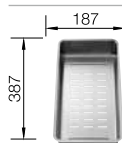

Odporúčame ako príslušenstvo k drezom BLANCO ETAGON

231 396