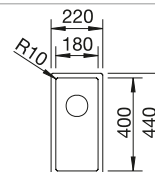

V dodávke

InFino manuálna bez excentrického ovládania

odtoková armatúra so sitkom InFino 3 1/2", sada úchyto

Poznámka k inštalácii :

Poznámka: Pri montáži kuchynskej batérie, excentrického ovládania alebo dávkovača umývacieho prostriedku do laminátovej pracovnej dosky je nutná pružná tesniaca gumička, pol. č. 120 055.