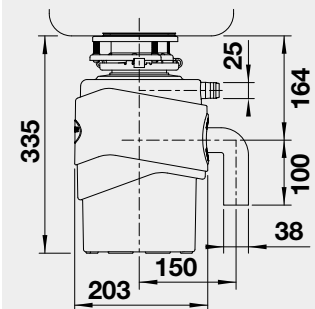

BLANCO FWD Max **NOVINKA** 526 648 -832 € **685 €**

- špičkový model na likvidáciu veľkého množstva odpadu z potravín
- optimalizovaný pre všetky drezy BLANCO
- vysoko kvalitný a výkonný indukčný motor
- jednoduchá inštalácia vďaka 3-skrutkovému systému
- drviace komponenty vyrobené z nerezovej ocele
- 3 stupne drvenia pre rozdrvenie na veľmi jemno
- objem drviacej komory 1200 ml