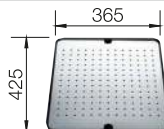

Odkvapkávacia vaňa s nerezovou vložkou

513485