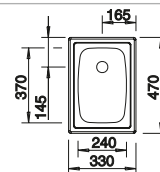

Odtokovú armatúru 1 ½" prosím objednať zvlášť.

V dodávke

bez excentrického ovládania