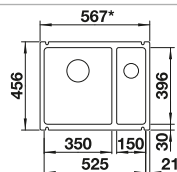

Polomer výrezu: 15 mm

Upozornenie: Minimálna hrúbka pracovnej dosky 25 mm. Dodržujte montážne pokyny.