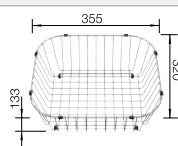

Nerezový kôš na riad

514 238