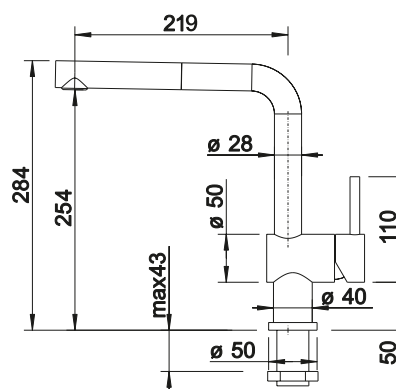

## Technický náčres

Prietok 9.6 l / 5 l