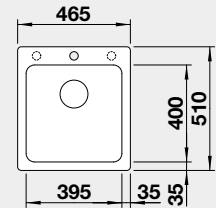

45 cm Rozmer skrinky