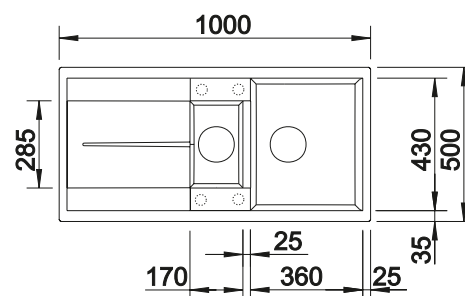

### Technický náčres

○ podfrézované otvory na vyklepnutie  
Hĺbka vaničky 190/145 mm