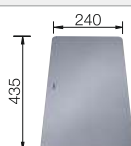

Sklenená doska na krájanie -
strieborná
227 697