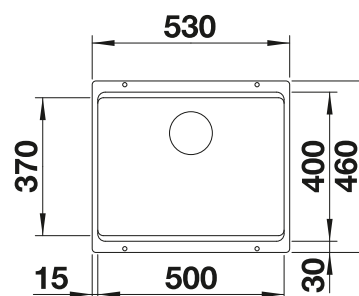

Hĺbka vaničky 200 mm
Polomer výrezu: 20 mm

Voliteľné príslušenstvo

Kompozitná doska na
krájanie z jaseňa
230 700

Odkvapkač
230 734

Sklenná doska na krájanie -
strieborná
227 697

BLANCO UNIT s BLANCO ETAGON 500-U

BLANCO drink.filter EVOL-S Pro
Nie je k dispozícii vo všetkých krajinách.

BLANCO SELECT II 60/3 Orga
pozri stranu 295