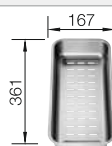

Multifunkčná nerezová miska
223 077

BLANCO UNIT s BLANCO ZENAR 45 S-F