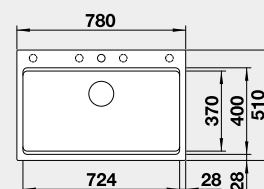

Zabudovanie zhora

HLBOKÁ VANIČKA

Farba	Obj. číslo	MOC s DPH	Akciová cena
čierna	525 893	640 €	530 €
antracit	525 187		
sivá skala	525 188		
hliníková metalíza	525 189		
biela	525 191		
NOVINKA biela soft	527 079		
NOVINKA sivá vulkán	527 262		
tartufo	525 194		
káva	525 196		

Výrez: 768 x 498 mm, R15
Hĺbka vaničky: 220 mm

80 cm Rozmer skrinky