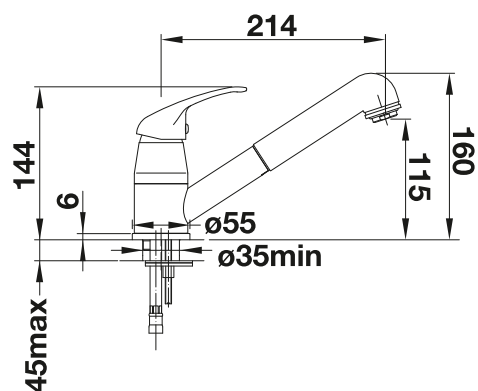

- nadčasová, klasická kuchynská batéria
- uvádzací model
- s výsuvným výtokom
- určená pre malé drezy
- k dispozícii v chrómovom i farebnom prevedení v trendoch a kvalite SILGRANIT

Kovový povrch			
	chróm	tlaková	517 731
		beztlaková	519 724
SILGRANIT-Look			
	čierna		526 153
	antracit		517 732
	sivá vulkán		526 936
	hliníková metalíza		517 733
	biela		517 735
	biela soft		526 937
	káva		517 740

Nízkotlaková batéria

S výsuvnou sprškou

Technický náčrt