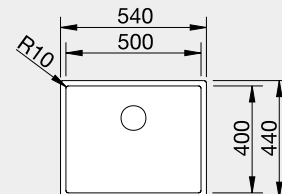

DURINOX®

Extrémne odolný nerez, tvrdší a menej náchylný na otlaky prstov

BLANCO CLARON 400-IF

IF – plochý okraj

Prevedenie

Durinox®

Obj. číslo MOC s DPH Akciová cena

523 389 930 € **770 €**

Výrez: 430 x 430 mm, R10
Hĺbka vaničky: 190 mm

45 cm Rozmer skrinky

BLANCO CLARON 500-IF

IF – plochý okraj

Prevedenie

Durinox®

Obj. číslo MOC s DPH Akciová cena

523 390 968 € **800 €**

Výrez: 530 x 430 mm, R10
Hĺbka vaničky: 190 mm

60 cm Rozmer skrinky

BLANCO CLARON 400-IF/A

IF – plochý okraj

Prevedenie

Durinox®
s excentrickým ovládaním
PushControl

Obj. číslo MOC s DPH Akciová cena

523 392 1138 € **940 €**

Výrez: 440 x 490 mm, R10
Hĺbka vaničky: 190 mm

45 cm Rozmer skrinky

BLANCO CLARON 500-IF/A

IF – plochý okraj

Prevedenie

Durinox®
s excentrickým ovládaním
PushControl

Obj. číslo MOC s DPH Akciová cena

523 393 1213 € **1000 €**

Výrez: 540 x 490 mm, R10
Hĺbka vaničky: 190 mm

60 cm Rozmer skrinky

BLANCO CLARON 400-U

Zabudovanie pod pracovnú dosku

Prevedenie

Durinox®

Obj. číslo MOC s DPH Akciová cena

523 385 803 € **665 €**

Výrez: 400 x 400 mm, R10
Hĺbka vaničky: 190 mm

45 cm Rozmer skrinky

BLANCO CLARON 500-U

Zabudovanie pod pracovnú dosku

Prevedenie

Durinox®

Obj. číslo MOC s DPH Akciová cena

523 386 874 € **725 €**

Výrez: 500 x 400 mm, R10
Hĺbka vaničky: 190 mm

60 cm Rozmer skrinky