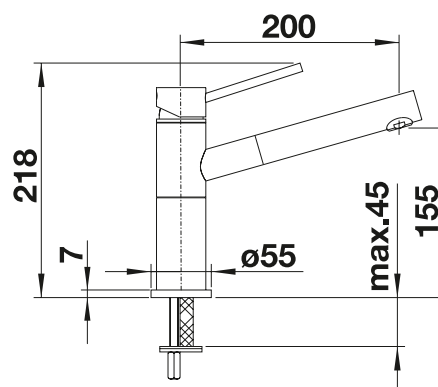

- štíhla batéria v estetickom dizajne
- určená hlavne pre kompaktné drezy
- výsuvný výtok
- kvalitné kovové prevedenie výsuvného výtoku

Kovový povrch			
	chróm	tlaková	515 122
		beztlaková	518 448
	imitácia nerez	tlaková	515 123
SILGRANIT-Look - dvojfarebná			
	čierna/chróm		526 161
	antracit/chróm		515 333
	sivá skala/chróm		518 809
	hliniková metalíza/chróm		515 326
	biela/chróm		515 327
	tartufo/chróm		517 634
	káva/chróm		515 334

Nízkotlaková batéria

S výsuvnou sprškou

Technický náčrt