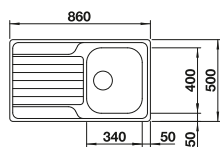

V dodávke

bez excentrického ovládania

odtoková armatúra so sítkom 3 ½", tesnenie

Nerezové drezy