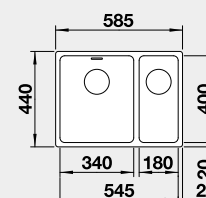

60 cm Rozmer skrinky