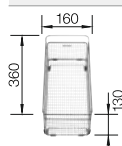

- praktický doplnok k vaničkám a drezom
- mimoriadne vhodný na umývanie ovocia alebo zeleniny
- vhodný do vaničiek a drezov s dĺžkou vaničky 400 mm
- vyrobený z kvalitnej nerezi, ktorá sa ľahko udržiava