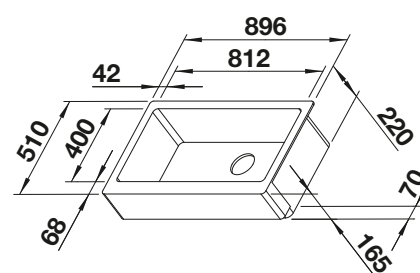

Hĺbka vaničky 220 mm

Údaje pre výrezy nájdete na www.blanco.com/vintera_installation_de

Voliteľné príslušenstvo

Mriežka do vaničky

234 795

BLANCO UNIT s BLANCO VINTERA XL 9-UF

BLANCOCULINA-S

pozri stranu 230

BLANCO FLEXON II Low 90/4

pozri stranu 303