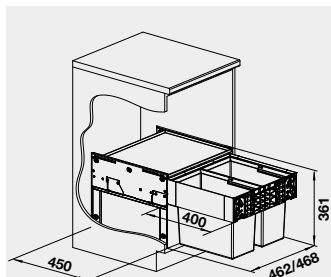

Obj. číslo

526 201

MOC  
s DPH

268 €

Akciová cena

**220 €**

- kvalitný plnovýsuv
- nosnosť 50 kg
- dojazdy s tlmením

**50** cm  
Rozmer skrinky