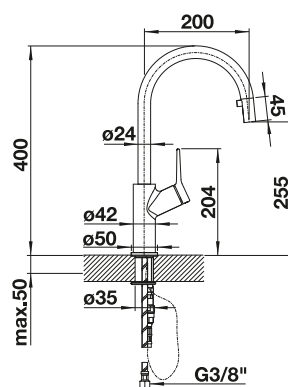

Technický náčres