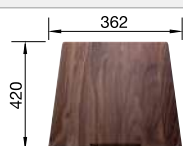

Voliteľné príslušenstvo

Doska na krájanie, orech, s nerez. úchytom
223 074