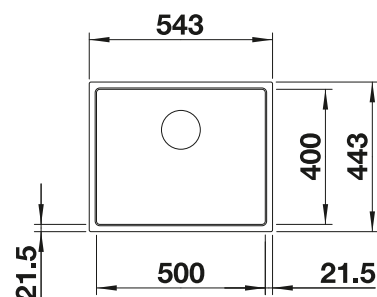

Hĺbka vaničky 190 mm

Pri montáži kuchynskej batérie, excentrického ovládania alebo dávkovača umývacieho prostriedku do laminátovej pracovnej dosky je nutná pružná tesniaca gumička, pol. č. 120 055.

Upozornenie: Ak je hrúbka pracovnej dosky väčšia ako 15 mm, musí byť na spodnej strane vyrezaný priestor pre prepád. Dodržujte prosím informácie týkajúce sa výrezu pre daný spôsob zabudovania.

Voliteľné príslušenstvo

Nerezové kolajničky

235 906

Kompozitná doska na
krájanie z jaseňa

230 700

Multifunkčná miska

227 689

BLANCO UNIT s BLANCO SUBLINE 500-IF SteelFrame

BLANCO SONEA-S Flexo

pozri stranu 236

BLANCO SELECT II XL 60/3
Orga

pozri stranu 295