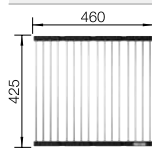

- dá sa položiť na odkvapkávaci plochu, nad vaničku alebo na pracovnú dosku
- rozširuje všestrannosť drezu, napr. pri odkvapkávaní riadu alebo plnení hrncov
- variabilné umiestnenie na odkvapkávacej ploche, vaničke alebo mimo drezu
- jednoducho sa odkladá vďaka praktickej skladacej funkcii

do šírky vaničky 400 mm

238 482