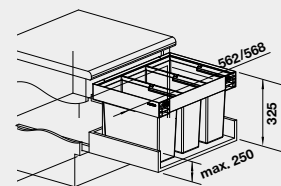

BLANCO KOŠOVÉ SYSTÉMY

Inteligentné košové systémy pod pracovnú dosku **bez horného krytu**

BLANCO FLEXON II LOW 50/3
košový systém do zásuvky

Názov	Obj. číslo	MOC s DPH	Akciová cena
FLEXON II LOW 50/3	526 640	156 €	130 €

bez horného krytu

50 cm
Rozmer skrinky

BLANCO FLEXON II LOW 60/2, 60/3
košový systém do zásuvky

Názov	Obj. číslo	MOC s DPH	Akciová cena
FLEXON II LOW 60/2	526 641	159 €	130 €
FLEXON II LOW 60/3	526 642	164 €	135 €

bez horného krytu

60 cm
Rozmer skrinky

BLANCO FLEXON II LOW XL 60/3
košový systém do zásuvky

Názov	Obj. číslo	MOC s DPH	Akciová cena
FLEXON II LOW XL 60/3	526 643	176 €	145 €

bez horného krytu

60 cm
Rozmer skrinky