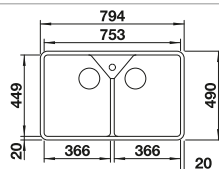

BLANCO VILLAE Farmhouse

Keramika

- aktuálne tvary pre vkusný tradičný štýl vidieckeho domu
- štýlové keramické drezy v lesklej krištáľovo bielej farbe
- dvojrez pre 80 cm skrinku

Rozmer skrinky mm	800	800
BLANCO VILLAE Farmhouse	Double	Single
Zabudovanie pod pracovnú dosku		
krištáľovo biela, lesklá	525 164	525 163
Hĺbka vaničky	195/195 mm	195 mm

Rádius vaničky

podfrézované otvory navyklepnutie

- min. šírka skrinky: 800 mm
- vnútorná hĺbka drezu: 195/195 mm
- vonkajšia výška drezu: 220 mm
Podrobné údaje: poskytnutá šablóna
Zabudovanie zospodu pod pracovnú dosku

- min. šírka skrinky: 800 mm
- vnútorná hĺbka drezu: 196 mm
- vonkajšia výška drezu: 220 mm
Podrobné údaje: poskytnutá šablóna
Zabudovanie zospodu pod pracovnú dosku

Keramické
jednodrezy

V dodávke

bez excentrického ovládania

odtoková armatúra so sitkom 3 1/2"

Voliteľné príslušenstvo

BLANCO UNIT s BLANCO VILLAE Farmhouse

pozri stranu 260

pozri stranu 310