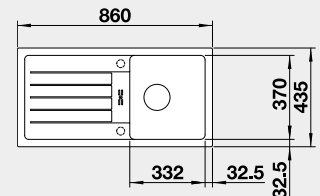

45 cm Rozmer skrinky