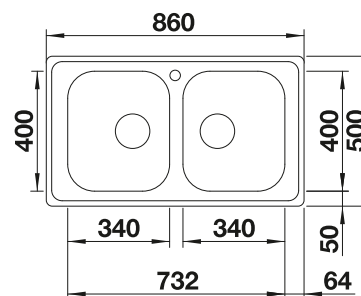

Technický náčrt

Hĺbka vaničky 190/190 mm

Nerezové
jednodrezy

Voliteľné príslušenstvo

Doska na krájanie z masívneho buka
218313

Doska na krájanie z kvalitného plastu, biela
217611

Nerezový kôš na riad
220573

BLANCO UNIT s BLANCO DINAS 8

BLANCOWEGA-S II
pozri stranu 279

BLANCO BOTTON II 30/2
pozri stranu 308