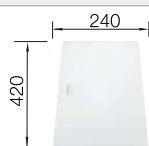

Voliteľné príslušenstvo

Doska na krájanie, biele satinované sklo

225 333