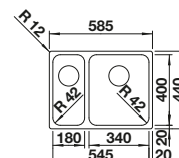

V dodávke		InFino manuálna bez excentrického ovládania
	odtoková armatúra so sitkom InFino 3 ½", sada úchytov	odtoková armatúra so sitkom InFino 2 x 3 ½", sada úchytov
		odtoková armatúra so sitkom InFino 2 x 3 ½", sada úchytov