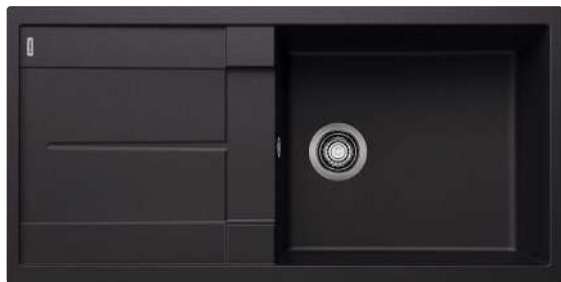

BLANCO METRA XL 6 S

SILGRANIT

- mladistvý, priamočiary dizajn
- výnimočne priestraná vanička ponúka ešte viac miesta na umývanie
- praktická odkvapkávacia plocha poskytuje vysokú mieru komfortu
- estetický ploché prevedenie okraja
- obojstranne zabudovateľný

600 mm
Rozmer skrinky

Zabudovanie zhora

		V dodávke	Obojstranný drez
	čierna	bez excentrického ovládania	525 930
	antracit	bez excentrického ovládania	515 142
	sivá skala	bez excentrického ovládania	518 880
	sivá vulkán	bez excentrického ovládania	527 307
	hliníková metalíza	bez excentrického ovládania	515 135
	biela	bez excentrického ovládania	515 136
	biela soft	bez excentrického ovládania	527 124
	tartufo	bez excentrického ovládania	517 359
	káva	bez excentrického ovládania	515 143

V dodávke

odtoková armatúra so sitkom 3 1/2"