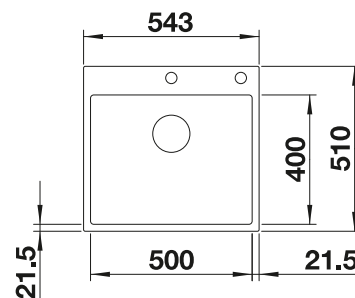

Hĺbka vaničky 190 mm

Voliteľné príslušenstvo

Nerezové kolajničky

235 906

Kompozitná doska na
krájanie z jaseňa

230 700

Multifunkčná miska

227 689

BLANCO UNIT s BLANCO SUBLINE 500-IF/A SteelFrame

BLANCO SONEA-S Flexo

pozri stranu 236

BLANCO SELECT II XL 60/3
Orga

pozri stranu 295