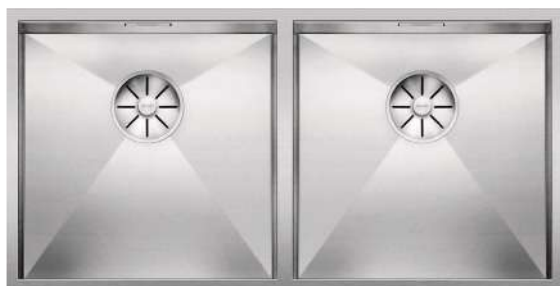

## Nerez

- vanička s výraznou, pravouhľou geometriou s nulovým rádiom
- široký sortiment výrobkov umožňuje nespočetné individuálne kombinácie
- odtoková armatúra InFino – elegantne integrovaná a mimoriadne jednoduchá na údržbu
- rozmanité príslušenstvo a doplnky, ktoré možno variabilne kombinovať