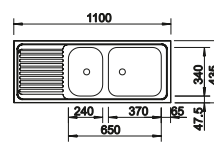

V dodávke

bez excentrického ovládania

Poznámka k inštalácii :

Dvojitú odtokovú armatúru 1 ½" prosím objednať zvlášť.

Nerezové drezy