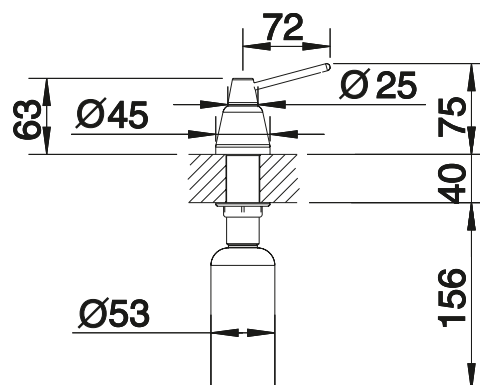

Technický náčrt

objem nádoby: 250 ml
je potrebný otvor $\varnothing$ 35 mm