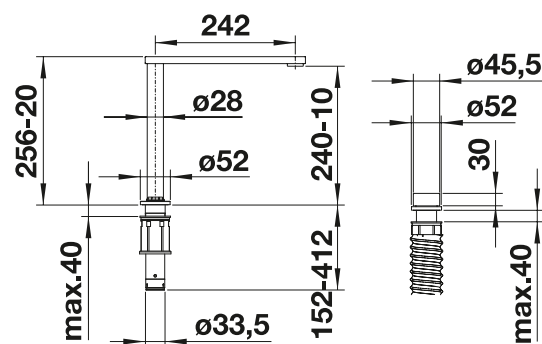

## Technický náčres

Prietok 11.5 l