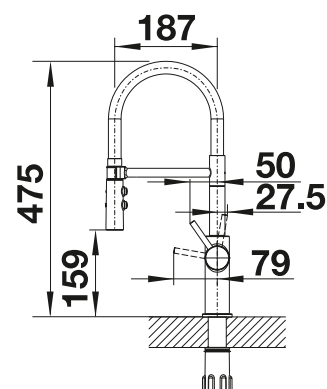

BLANCO CATRIS-S Flexo

- Klasické línie skombinované s profesionálnym dizajnom a náročným vyhotovením
- flexibilná gumená hadica v čiernej farbe ponúka optimálny akčný rádius
- dvojprúdová sprška pre ľahšie prepínanie medzi perlívim a sprškovým prúdom
- pohodlná aretácia spršky vďaka precíznemu držiaku s magnetom
- vďaka kompaktným rozmerom vhodná aj pre zabudovanie pod horné kuchynské skrinky
- dostupná aj v prevedení čierna matná

PVD		
	PVD steel	525 792
Kovový povrch		
	chróm	525 791
Špeciálne farby		
	čierna matná	525 793

Prepínateľná sprška

S výsuvnou sprškou

Technický náčrt

Prietok 7.8 l

V dodávke

- výtok vody otáčateľný o 360°
- potrebný otvor na batériu musí mať Ø 35 mm
- kartuša s keramickými tesneniami
- plastová sprška
- čierna hadica zo silikónu
- flexibilné prívodné hadice s dĺžkou 450 mm a 3/8" maticou na jednoduchú a bezpečnú montáž
- patentovaný perlátor znižuje tvorbu vodného kameňa
- stabilizačná platnička na vyššiu stabilitu batérie pri zabudovaní do nerezových drezov
- so spätným ventilom, ktorý zabraňuje spätnému toku podľa normy EN 1717
- certifikát LGA
- certifikát DVGW

Voliteľné príslušenstvo

Filter pre rohový ventil (1 kus)

128 434

Odporúčaný dávkovač saponátu

BLANCO LATO

pozri stranu 285

Zmiešavacie batérie