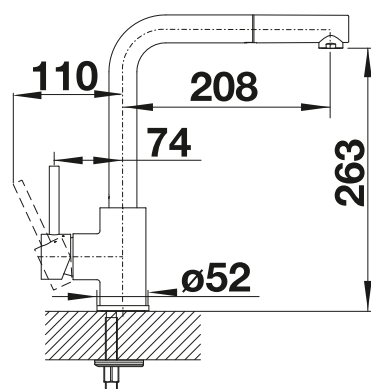

Technický náčres

Prietok 10.2 l / 7 l

V dodávke

- výtok vody otáčateľný o 360°
- potrebný otvor pre batériu Ø 35 mm
- kartuš s keramickými tesneniami
- flexibilné prívodové hadice s dĺžkou 350 mm a 3/8" maticou pre jednoduchú a bezpečnú montáž
- nylonom obalená spršková hadica
- sériovo vybavená spätným ventilom, ktorý zabráňuje spätnému toku podľa normy EN 1717
- certifikát LGA
- certifikát DVGW
- nízkotlakové prevedenie s regulátorom prietoku na ochranu ohrievača vody

Voliteľné príslušenstvo

Filter pre rohový ventil (1 kus)

128 434

Sada regulátorov prúdu pre čistý a perlivý prúd vody.

521 746

Usmerňovač sprškovej hadice

511 920

Odporúčaný dávkovač saponátu

BLANCO LATO

pozri stranu 285