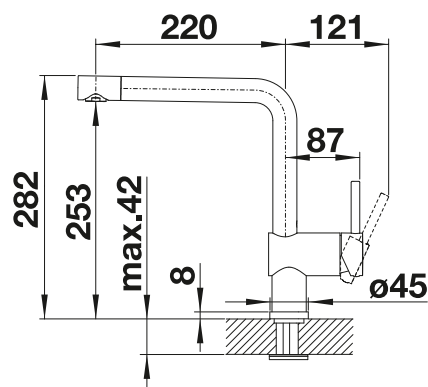

- minimalistický dizajn
- vysoké rameno batérie umožňuje ľahšie plnenie hrncov a váz
- rozšírený akčný rádius vďaka výtoku otočnému o 360°

PVD			
	PVD steel		526 241
	satín gold		526 683
Kovový povrch			
	chróm	tlaková beztlaková	514 019 514 020
	leštená nerez	tlaková	517 183

Nízkotlaková batéria

Bez spršky

Technický náčrt