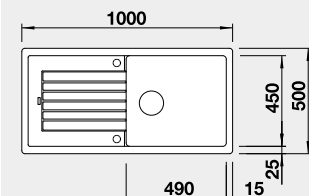

60 cm Rozmer skrinky