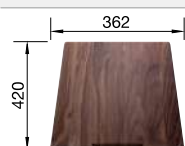

Rádus vaničky

Poznámka: K dispozícii aj vo verzii pre zabudovanie zospodu pod pracovnú dosku

* Upozornenie k obsahu balenia: V prípade excentrického ovládania s ťiahom je pre modely IF bez priestoru pre batériu nutná sada pre dodatočnú montáž. Odporúčame: pol. č. 232 459

Pri montáži kuchynskej batérie, excentrického ovládania alebo dávkovača umývacieho prostriedku do laminátovej pracovnej dosky je nutná pružná tesniaca gumička, pol. č. 120 055.

Poznámka: K dispozícii aj vo verzii pre zabudovanie zospodu pod pracovnú dosku

* Upozornenie k obsahu balenia: V prípade excentrického ovládania s ťiahom je pre modely IF bez priestoru pre batériu nutná sada pre dodatočnú montáž. Odporúčame: pol. č. 232 459

Pri montáži kuchynskej batérie, excentrického ovládania alebo dávkovača umývacieho prostriedku do laminátovej pracovnej dosky je nutná pružná tesniaca gumička, pol. č. 120 055.

V dodávke

InFino manuálna bez excentrického ovládania

odtoková armatúra so sitkom InFino 3 1/2", sada úchyto

Voliteľné príslušenstvo

Doska na krájanie, orech, s nerez. úchytom
223 074