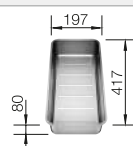

Multifunkčná nerezová miska

227 692