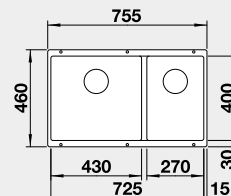

80 cm Rozmer skrinky