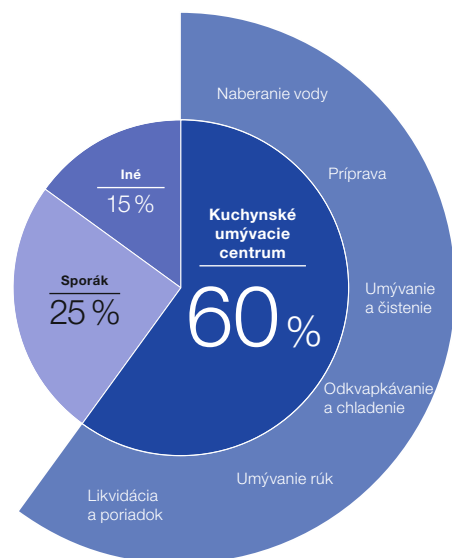

Kľúčová úloha kuchynského umývacieho centra

Najrušnejšia oblasť v kuchyni je umývacie centrum, kde trávime viac ako 60 % nášho času. BLANCO UNIT uľahčuje plánovanie tejto oblasti a umožňuje montáž bez stresu. Všetky komponenty sú zladené a sú efektívne nainštalované v drezovej skrinke. Pri každodennom používaní kuchyne fungujú komponenty BLANCO UNIT spoločne, a zabezpečujú tak príjemnú prácu.

Štýl, farby a kombinácie materiálov sú kľúčovými faktormi pri budovaní správneho kuchynského umývacieho centra. Vyberte si z našej bohatej ponuky štýlov, farieb, materiálov a funkcií na vytvorenie atraktívneho riešenia BLANCO UNIT, ktoré zodpovedá požadovanému štýlu kuchynského dizajnu a ľahko sa montuje.