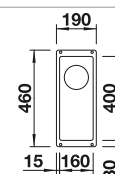

Polomer výrezu: 10 mm

Upozornenie: V prípade kombinácie dvoch samostatných vaničiek si objednajte oddelene prípoje na odpad.

V dodávke

odtoková armatúra so sítom InFino 3 1/2", sada úchyto

InFino manuálna bez excentrického ovládania