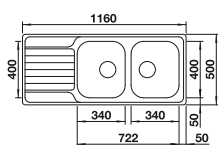

V dodávke				bez excentrického ovládania
	odtoková armatúra so sitkom 2 x 3 1/2", tesnenie	odtoková armatúra so sitkom 2 x 3 1/2", tesnenie	odtoková armatúra so sitkom 3 1/2", tesnenie	odtoková armatúra so sitkom 3 1/2", tesnenie