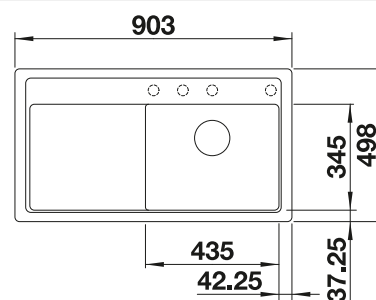

○ podfrézované otvory na vyklepnutie

Hĺbka vaničky 190 mm

Údaje k výrezom pre všetky montážne postupy nájdete medzi našimi súborami na stiahnutie na internete.

Voliteľné príslušenstvo

Kompozitná doska na krájanie z jaseňa

229 421

Doska na krájanie z čierneho satinovaného skla

224 629

Multifunkčná nerezová miska

223 077

BLANCO UNIT s BLANCO ZENAR 5 S-F

BLANCO AVONA

pozri stranu 238

BLANCO SELECT II 50/2

pozri stranu 299