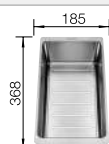

Multifunkčná nerezová miska