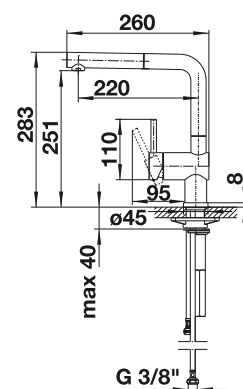

Páka vľavo S výsuvnou sprškou

Technický náčres

Prietok 9.6 l

V dodávke

- výtok vody otáčateľný o 140°
- potrebný otvor pre batériu Ø 35 mm
- kartuš s keramickými tesneniami
- kovom obalená sprchová hadica
- flexibilné prívodové hadice s dĺžkou 450 mm a 3/8" maticou pre jednoduchú a bezpečnú montáž
- patentovaný perlátor znižuje tvorbu vodného kameňa
- stabilizačná platnička pre vyššiu stabilitu batérie pri zabudovaní do nerezových drezov
- sériovo vybavený spätným ventilom, ktorý zabraňuje spätnému toku podľa normy EN 1717
- certifikát LGA
- certifikát DVGW

Voliteľné príslušenstvo

Filter pre rohový ventil (1 kus)

128434

Sada regulátorov prúdu pre čistý a perlivý prúd vody.

521746

Usmerňovač sprškovej hadice

511920

Odporúčaný dávkovač saponátu

BLANCO LATO

pozri stranu 285