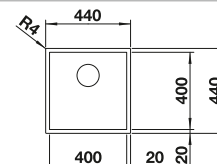

Rozmer skrinky mm	800	600	450
BLANCO ZEROX-IF Durinox	700-IF Durinox	500-IF Durinox	400-IF Durinox
<b>IF - plochý okraj</b> 			
Durinox	523 099	523 098	523 097
Hĺbka vaničky	185 mm	175 mm	175 mm

Rádius vaničky 