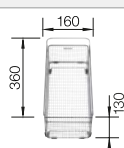

Multifunkčný nerezový kôš
223 297