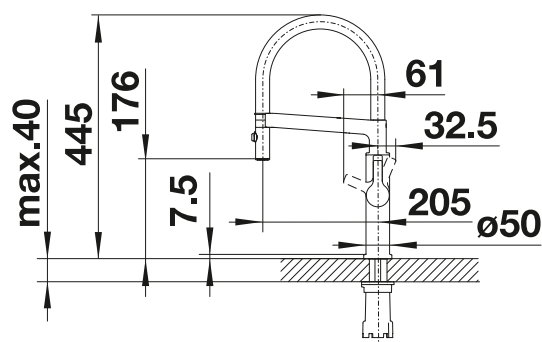

BLANCO SOLENTA-S

- profesionálny dizajn s maximálne komfortným systémom ovládania
- dostupná aj v PVD steel
- pohodlná aretácia spršky vďaka precíznemu magnetickému držiaku
- sprška s prepínačom medzi dvomi typmi prúdu
- kvalitná povrchová úprava sprchovej hadice s kovovými segmentami zabezpečuje tvarovú stabilitu batérie a umožňuje pohodlnú manipuláciu

PVD		
	PVD steel	522 405
Kovový povrch		
	chróm	522 404

Prepínateľná sprška

S výsuvnou sprškou

Technický náčres

Prietok 6.9 l

V dodávke

- výtok vody otáčateľný o 360°
- potrebný otvor pre batériu Ø 35 mm
- kartuš s keramickými tesneniami
- kovom obalená sprchová hadica
- flexibilné prívodové hadice s dĺžkou 450 mm a 3/8" maticou pre jednoduchú a bezpečnú montáž
- patentovaný perlátor znižuje tvorbu vodného kameňa
- stabilizačná platnička pre vyššiu stabilitu batérie pri zabudovaní do nerezových drezov
- sériovo vybavený spätným ventilom, ktorý zabraňuje spätnému toku podľa normy EN 1717
- certifikát LGA
- certifikát DVGW

Voliteľné príslušenstvo

Filter pre rohový ventil (1 kus)

128434

Odporúčaný dávkovač saponátu

BLANCO LATO

pozri stranu 285