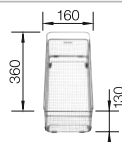

Multifunkčný nerezový kôš
223 297

BLANCO UNIT s BLANCO LEXA 9 E