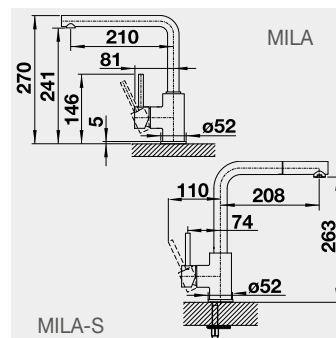

MILA chróm	519 414	116 €	100 €
MILA-S chróm	519 810	262 €	215 €
MILA čierna matná	526 657	176 €	145 €
MILA-S čierna matná	526 660	271 €	225 €