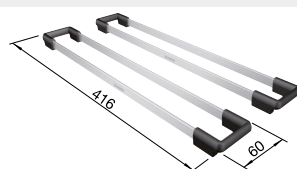

Obj. číslo MOC
s DPH Akciová cena