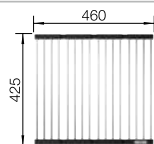

Skladacia podložka

238 482