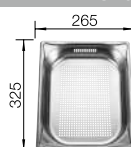

GN 1/2 parná nerezová nádoba, dierovaná

kompozitná doska na krájanie z jaseňa, nerezová parná nádoba GN 1/3, nerezová parná nádoba GN 1/2, odtoková armatúra so sitkom InFino 3 1/2" s excentrickým ovládaním (vršok excentra)