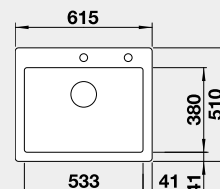

60 cm Rozmer skrinky