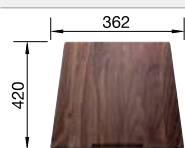

Voliteľné príslušenstvo

Doska na krájanie, orech, s nerez. úchytom

223 074