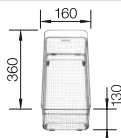

Multifunkčný nerezový kôš

223297