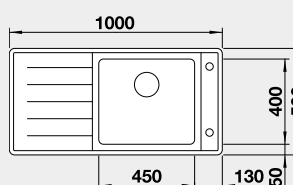

60 cm Rozmer skrinky