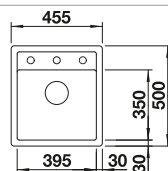

podfrézované otvory na vyklepnutie

V dodávke

s excentrickým ovládaním

odtoková armatúra so sitkom 3 1/2" s excentrickým ovládaním (vršok excentra)