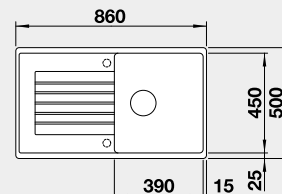

50 cm Rozmer skrinky