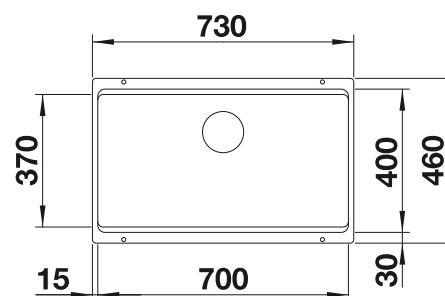

Hĺbka vaničky 200 mm
Polomer výrezu: 20 mm

Voliteľné príslušenstvo

Kompozitná doska na
krájanie z jaseňa
230 700

Sklenená doska na krájanie -
strieborná
227 697

Multifunkčná miska
227 689

BLANCO UNIT s BLANCO ETAGON 700-U

BLANCO drink.filter EVOL-S Pro

Nie je k dispozícii vo všetkých krajinách.

BLANCO FLEXON II Low 80/3

pozri stranu 303