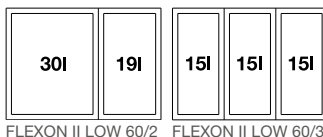

bez horného krytu

**50 cm**  
Rozmer skrinky

**BLANCO FLEXON II LOW 60/2, 60/3**  
košový systém do zásuvky

Názov	Obj. číslo	MOC s DPH	Akciová cena
FLEXON II LOW 60/2	526 641	159 €	<b>130 €</b>
FLEXON II LOW 60/3	526 642	164 €	<b>135 €</b>