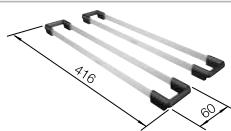

Voliteľné príslušenstvo

Nerezové kolajničky

235 906