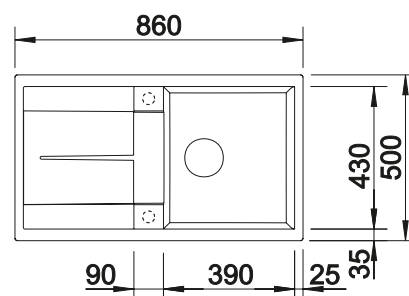

### Technický náčrt

○ podfrézované otvory na vyklepnutie  
Hĺbka vaničky 190 mm