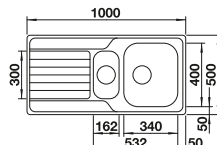

V dodávke				bez excentrického ovládania
	odtoková armatúra so sitkom 2 x 3 1/2", tesnenie	odtoková armatúra so sitkom 2 x 3 1/2", tesnenie	odtoková armatúra so sitkom 3 1/2", tesnenie	odtoková armatúra so sitkom 3 1/2", tesnenie