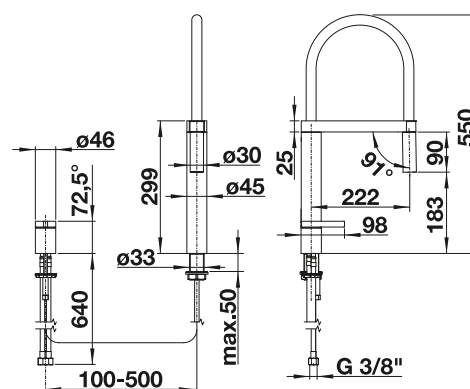

BLANCOCULINA-S Duo

- exkluzívna, dizajnová batéria
- samostatná ovládacia páka pre ľubovoľné umiestnenie
- pohodlná aretácia spršky vďaka upevneniu magnetom
- vysokokvalitné kovové prevedenie spršky

Focus Open 2014
Special Mention

S výsuvnou sprškou

Kovový povrch		
	chróm	519782
	neroz, hodvábné matná	519784

Technický náčrt

Prietok 9.48 l

V dodávke

- výtok vody otáčateľný o 360°
- potrebný otvor na batériu musí mať Ø 35 mm
- kartuša s keramickými tesneniami
- kovom obalená sprchová hadica
- flexibilné prívodné hadice s dĺžkou 640 mm a 3/8" maticou na jednoduchú a bezpečnú montáž
- stabilizačná platnička na vyššiu stabilitu batérie pri zabudovaní do nerezových drezov
- so spätným ventilom, ktorý zabraňuje spätnému toku podľa normy EN 1717
- certifikát LGA
- certifikát DVGW

Voliteľné príslušenstvo

Filter pre rohový ventil (1 kus)

128434

Odporúčaný dávkovač saponátu

Dávkovač saponátu BLANCO PIONA
pozri stranu 284

Odporúčané tiahlo

Tiahlo okrúhle, chróm
pozri stranu 330

Zmiešavacie
batérie