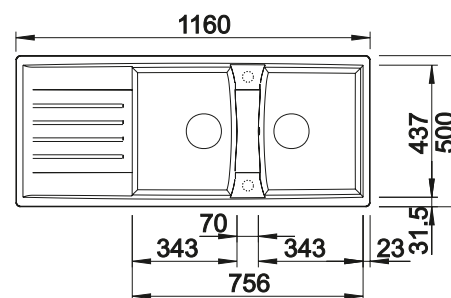

○ podfrézované otvory na vyklepnutie
Hĺbka vaničky 190/190 mm

Voliteľné príslušenstvo

Doska na krájanie z masívneho buka
218313

Doska na krájanie z kvalitného plastu, biela
217611

Multifunkčný nerezový kôš
223297

BLANCO UNIT s BLANCO LEXA 8 S

BLANCO ALTA-S Compact
pozri stranu 241

BLANCO SOLON-IF
pozri stranu 309