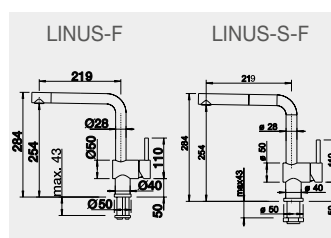

LINUS-F chróm

514 025

542 € **445 €**

LINUS-S-F chróm

514 023

590 € **485 €**

minimálna vzdialenosť drezu od krídla okna LINUS-F 2,5 cm, LINUS-S-F 4,5 cm