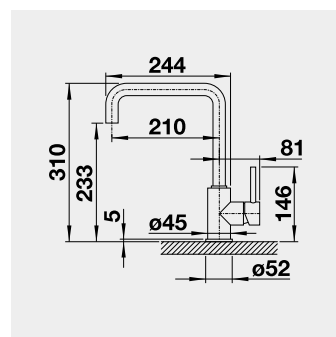

BLANCO ZMIEŠAVACIE BATÉRIE

MILA, MILA-S – sprška	Farba	Obj. číslo	MOC s DPH	Akciová cena s DPH

MILA chróm	519 414	116 €	100 €
MILA-S chróm	519 810	262 €	215 €
MILA čierna matná	526 657	176 €	145 €
MILA-S čierna matná	526 660	271 €	225 €

MILI	Farba	Obj. číslo	MOC s DPH	Akciová cena s DPH

MILI chróm	519 413	115 €	100 €
MILI čierna matná	526 665	176 €	145 €
MILI SILGRANIT®-Look:		123 €	110 €
MILI čierna	526 159		
MILI antracit	523 103		
MILI hliníková metalíza	523 105		
MILI biela	523 107		
MILI biela soft	527 461	NOVINKA	
MILI sivá vulkán	527 460	NOVINKA	
MILI káva	523 111		

MIDA	Farba	Obj. číslo	MOC s DPH	Akciová cena s DPH

MIDA chróm	517 742	118 €	100 €
MIDA čierna matná	526 649	186 €	155 €
MIDA SILGRANIT®-Look:		162 €	135 €
MIDA čierna	526 145		
MIDA antracit	519 415		
MIDA hliníková metalíza	519 416		
MIDA biela	519 418		
MIDA biela soft	526 966	NOVINKA	
MIDA sivá vulkán	526 965	NOVINKA	
MIDA káva	519 423		

MIDA-S – sprška	Farba	Obj. číslo	MOC s DPH	Akciová cena s DPH

MIDA-S chróm	521 454	226 €	185 €
MIDA-S čierna matná	526 653	288 €	235 €
MIDA-S SILGRANIT®-Look:		265 €	220 €
MIDA-S čierna	526 146		
MIDA-S antracit	521 455		
MIDA-S hliníková metalíza	521 456		
MIDA-S biela	521 457		
MIDA-S biela soft	526 968	NOVINKA	
MIDA-S sivá vulkán	526 967	NOVINKA	
MIDA-S káva	521 461