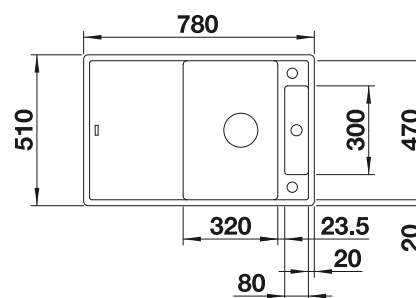

Hĺbka vaničky 190/20 mm

Voliteľné príslušenstvo

BLANCO UNIT s BLANCO AXIA III 45 S

pozri stranu 232

pozri stranu 299