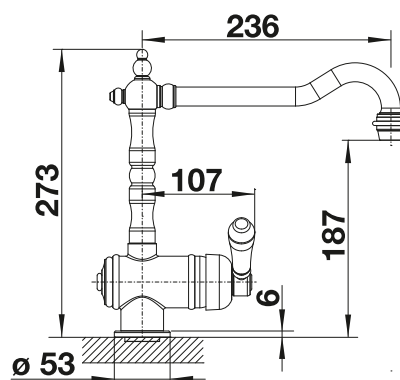

Technický náčres

Prietok 13.7 l

V dodávke

- kartuš s keramickými tesneniami
- flexibilné prívodové hadice s dĺžkou 450 mm a $\frac{3}{8}$ " maticou pre jednoduchú a bezpečnú montáž
- patentovaný perlátor znižuje tvorbu vodného kameňa
- stabilizačná platnička pre vyššiu stabilitu batérie pri zabudovaní do nerezových drezov
- potrebný otvor pre batériu $\varnothing$ 35 mm
- certifikát LGA
- certifikát DVGW

Voliteľné príslušenstvo

Filter pre rohový ventil (1 kus)

128 434

Sada regulátorov prúdu pre čistý a perlivý prúd vody.

521 746

Odporúčaný dávkovač saponátu

Dávkovač saponátu BLANCO TORRE

pozri stranu 286