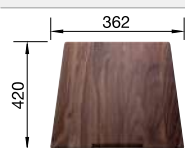

Voliteľné príslušenstvo

Doska na krájanie, orech, s nerez. úchytom
223 074