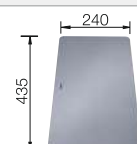

Sklenená doska na krájanie -
strieborná
227 697

BLANCO UNIT s BLANCO ETAGON 500-F

BLANCO CULINA-S
pozri stranu 230