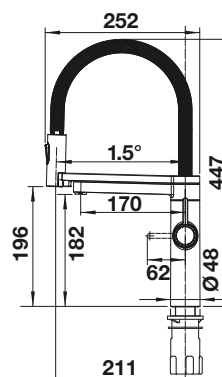

Technický náčres

Prietok 9.2 l

V dodávke

Systém:

- kvalitný filtračný systém od BWT pozostávajúci z hlavy filtra a viacstupňovej filtračnej kartuše
- riadiaca jednotka s indikáciou zostávajúcej kapacity filtra
- batéria:
  - rameno s výtokom na zmiešanú vodu otáčateľné o 360°
  - samostatné rameno s výtokom na filtrovanú vodu otáčateľné o 180°
  - je potrebný podfrézovaný otvor na vyklepnutie s Ø 35 mm
  - kartuša s keramickým tesnením
  - rozličné flexibilné prívodové hadice, ako aj spojovacie oblúky pre mimoriadne jednoduchú a bezpečnú montáž
  - patentovaný perlátor pre významné zníženie tvorby vodného kameňa
  - stabilizačná platnička pre vyššiu stabilitu kuchynskej batérie pri zabudovaní do nerezových drezov

* Nie je k dispozícii vo všetkých krajinách. Pre ďalšie informácie kontaktujte svojho BLANCO partnera.

Voliteľné príslušenstvo

128 434

Odporúčaný dávkovač saponátu

pozri stranu 285

Odporúčaný košový systém

pozri stranu 297