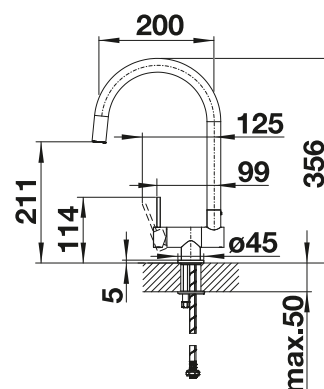

## Technický náčres

Prietok 12.59 l