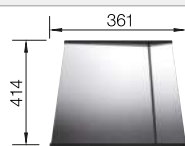

Samostatný nerezový odkvapkávač
223 067