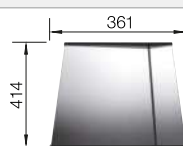

Samostatný nerezový odkvapkávač

223 067