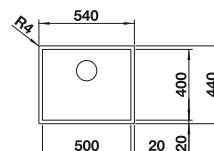

V dodávke

InFino manuálna bez excentrického ovládania

odtoková armatúra so sitkom InFino 3 1/2", sada úchyto

Poznámka k inštalácii :

Poznámka: k dispozícii aj v prevedení pre zabudovanie do roviny.

* Upozornenie k obsahu balenia:

V prípade excentrického ovládania s tiahom je pre modely IF bez priestoru pre batériu nutná sada pre dodatočnú montáž.

Odporúčame: pol. č. 232 459

Pri montáži kuchynskej batérie, excentrického ovládania alebo dávkovača umývacieho prostriedku do laminátovej pracovnej dosky je nutná pružná tesniaca gumička, pol. č. 120 055.