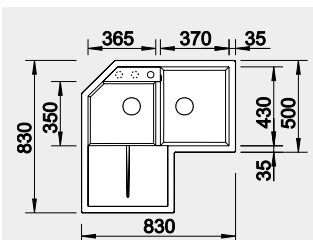

90x90 cm Rozmer skrinky