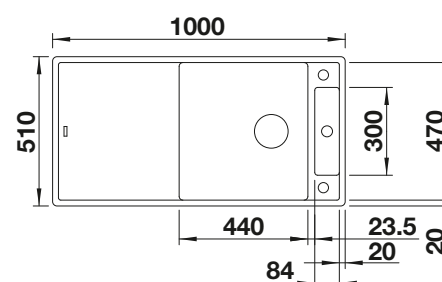

Hĺbka vaničky 190/45 mm

Voliteľné príslušenstvo

BLANCO UNIT s BLANCO AXIA III XL 6 S

pozri stranu 232

pozri stranu 295