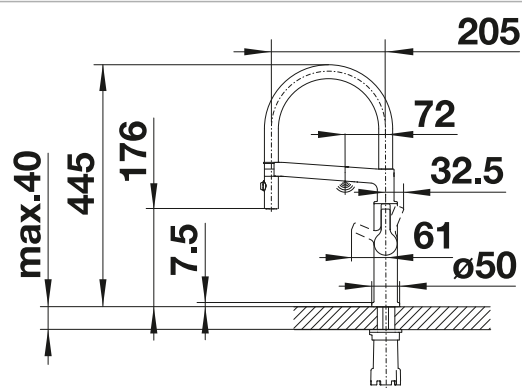

BLANCO SOLENTA-S Senso páka vpravo

- poloprofesionálny dizajn s maximálne komfortným systémom ovládania
- manuálna alebo bezkontaktná obsluha prostredníctvom štart-stop funkcie s technológiou senzorov
- senzor s detektorom vzdialenosti zabudovaný v ramene spršky zabraňuje falošnému spusteniu
- kvalitný nerezový obal hadice pre väčšiu stabilitu, jednoduchý pohyb a čistenie
- sprška s dvomi možnými prúdmi a s magnetickým držiakom: jednoduché prepínanie medzi perlivým a silným oplachovacím prúdom
- dostupná aj v PVD steel

S výsuvnou sprškou

Senso

Zdroj napätia

PVD		
	PVD steel	522.407
Kovový povrch		
	chróm	522.406

Technický náčres

Prietok 6.9 l

V dodávke

- pripravená na pripojenie do siete 230V
- výtok vody otáčateľný o 140°
- potrebný otvor na batériu musí mať Ø 35 mm
- kartuša s keramickými tesneniami
- kovom obalená sprchová hadica
- flexibilné prívodné hadice s dĺžkou 450 mm a 3/8" maticou na jednoduchú a bezpečnú montáž
- patentovaný perlátor znižuje tvorbu vodného kameňa
- stabilizačná platnička na vyššiu stabilitu batérie pri zabudovaní do nerezových drezov
- so spätným ventilom, ktorý zabraňuje spätnému toku podľa normy EN 1717
- certifikát LGA
- certifikát DVGW

Voliteľné príslušenstvo

Filter pre rohový ventil (1 kus)

128434

Odporúčaný dávkovač saponátu

BLANCO LATO

pozri stranu 285

Zmiešavacie batérie