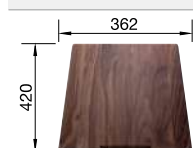

Voliteľné príslušenstvo

Doska na krájanie, orech, s nerez. úchytom
223 074