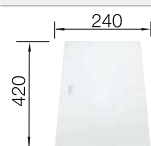

Voliteľné príslušenstvo

Doska na krájanie, biele satinované sklo

225333