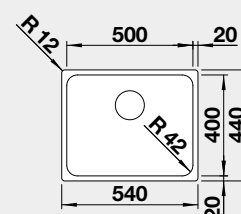

NEREZ U – zabudovanie pod pracovnú dosku

BLANCO SUPRA 400-U

Zabudovanie pod pracovnú dosku

Prevedenie

leštená nerez
bez tiahla

Obj. číslo MOC s DPH Akciová cena

518 201 193-€ **165 €**

Výrez: 400 x 400 mm, R60
Hĺbka vaničky: 175 mm, R60

45 cm Rozmer skrinky

BLANCO SUPRA 450-U

Zabudovanie pod pracovnú dosku

Prevedenie

leštená nerez
bez tiahla

Obj. číslo MOC s DPH Akciová cena

518 203 220-€ **185 €**

Výrez: 450 x 400 mm, R60
Hĺbka vaničky: 175 mm, R60

50 cm Rozmer skrinky

BLANCO SUPRA 500-U

Zabudovanie pod pracovnú dosku

Prevedenie

leštená nerez
bez tiahla

Obj. číslo MOC s DPH Akciová cena

518 205 246-€ **210 €**

Výrez: 500 x 400 mm, R60
Hĺbka vaničky: 175 mm, R60

60 cm Rozmer skrinky

BLANCO SOLIS 400-U

Zabudovanie pod pracovnú dosku

Prevedenie

leštená nerez

Obj. číslo MOC s DPH Akciová cena

526 117 272-€ **230 €**

Výrez: 400 x 400 mm, R42
Hĺbka vaničky: 185 mm, R42

45 cm Rozmer skrinky

BLANCO SOLIS 450-U

Zabudovanie pod pracovnú dosku

Prevedenie

leštená nerez

Obj. číslo MOC s DPH Akciová cena

526 120 308-€ **260 €**

Výrez: 450 x 400 mm, R42
Hĺbka vaničky: 185 mm, R42

50 cm Rozmer skrinky

BLANCO SOLIS 500-U

Zabudovanie pod pracovnú dosku

Prevedenie

leštená nerez

Obj. číslo MOC s DPH Akciová cena

526 122 321-€ **270 €**

Výrez: 500 x 400 mm, R42
Hĺbka vaničky: 185 mm, R42

60 cm Rozmer skrinky