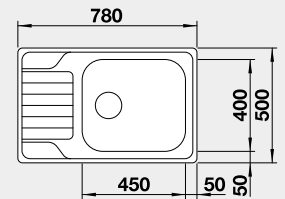

### Prevedenie

leštená nerez

Obj. číslo MOC s DPH Akciová cena

525 121 216 € **185 €**

Výrez: 760 x 480 mm, R15  
Hĺbka vaničky: 190 mm

60 cm Rozmer skrinky