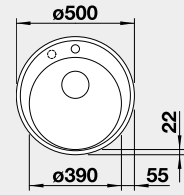

### 45 cm Rozmer skrinky