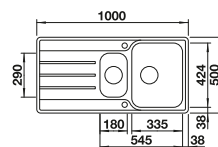

Rozmer skrinky mm	<b>600</b>
<b>BLANCO LEMIS 6 S-IF</b>	
IF - plochý okraj 	
	Obojstranný drez
leštená nerez	523 033
Hĺbka vaničky	205/145 mm