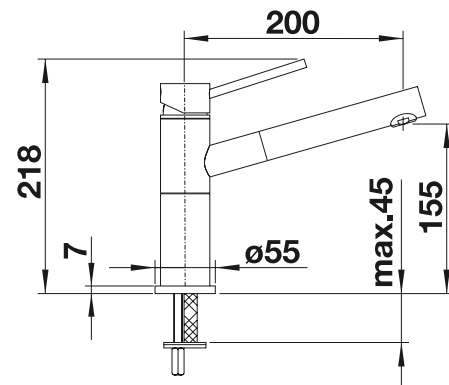

Technický náčres

Prietok 8.43 l

V dodávke

- výtok vody otáčateľný o 128°
- potrebný otvor na batériu musí mať $\varnothing$ 35 mm
- kartuša s keramickými tesneniami
- nylonom obalená sprchová hadica
- flexibilné prívodné hadice s dĺžkou 550 mm a $\frac{3}{8}$ " maticou na jednoduchú a bezpečnú montáž
- patentovaný perlátor znižuje tvorbu vodného kameňa
- stabilizačná platnička na vyššiu stabilitu batérie pri zabudovaní do nerezových drezov
- so spätným ventilom, ktorý zabraňuje spätnému toku podľa normy EN 1717
- certifikát LGA
- certifikát DVGW

Voliteľné príslušenstvo

Filter pre rohový ventil (1 kus)

128434

Usmerňovač sprškovej hadice

511920

Odporúčaný dávkovač saponátu

BLANCO LATO

pozri stranu 285

Zmiešavacie batérie