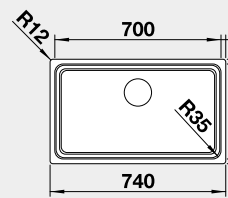

NEREZ U – zabudovanie pod pracovnú dosku

BLANCO ANDANO 400-U

Zabudovanie pod pracovnú dosku

Prevedenie

hodvábný lesk
bez tiahla

Obj. číslo MOC s DPH Akciová cena
522 959 321 € **270 €**

Výrez: 400 x 400 mm, R22
Hĺbka vaničky: 190 mm, R22

45 cm Rozmer skrinky

BLANCO ANDANO 450-U

Zabudovanie pod pracovnú dosku

Prevedenie

hodvábný lesk
bez tiahla

Obj. číslo MOC s DPH Akciová cena
522 963 371 € **310 €**

Výrez: 450 x 400 mm, R22
Hĺbka vaničky: 190 mm, R22

50 cm Rozmer skrinky

BLANCO ANDANO 500-U

Zabudovanie pod pracovnú dosku

Prevedenie

hodvábný lesk
bez tiahla

Obj. číslo MOC s DPH Akciová cena
522 967 414 € **345 €**

Výrez: 500 x 400 mm, R22
Hĺbka vaničky: 190 mm, R22

60 cm Rozmer skrinky

BLANCO ANDANO 340/180-U

Zabudovanie pod pracovnú dosku

Prevedenie

hodvábný lesk PRAVÝ
bez tiahla

Obj. číslo MOC s DPH Akciová cena
522 977 627 € **520 €**

hodvábný lesk ĽAVÝ
bez tiahla

522 979 627 € **520 €**

strana drezu sa určuje podľa vaničky

Výrez: 545 x 400 mm, R22
Hĺbka vaničky: 190/130 mm, R22

60 cm Rozmer skrinky

BLANCO ETAGON 500-U – s posuvnými koľajničkami

Zabudovanie pod pracovnú dosku

Prevedenie

hodvábný lesk
bez tiahla

Obj. číslo MOC s DPH Akciová cena
521 841 544 € **455 €**

Výrez: 500 x 400 mm, R35
Hĺbka vaničky: 190 mm, R35/25

60 cm Rozmer skrinky

BLANCO ETAGON 700-U – s posuvnými koľajničkami

Zabudovanie pod pracovnú dosku

Prevedenie

hodvábný lesk
bez tiahla

Obj. číslo MOC s DPH Akciová cena
524 270 596 € **495 €**

Výrez: 700 x 400 mm, R35
Hĺbka vaničky: 190 mm, R35/25

80 cm Rozmer skrinky