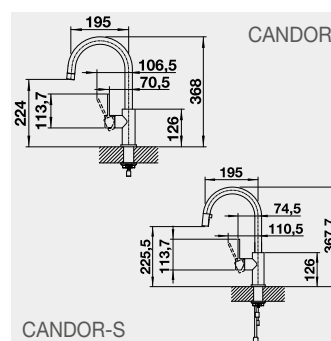

CANDOR leštená nerez

523 120

208 €

170 €

CANDOR-S leštená nerez

523 121

340 €

280 €