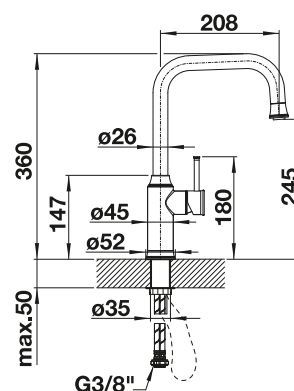

Technický náčres

Prietok 8.4 l

V dodávke

- výtok vody otáčateľný o 190°
- potrebný otvor pre batériu Ø 35 mm
- kartuš s keramickými tesneniami
- spršková hadica potiahnutá textilom
- flexibilné prívodové hadice s dĺžkou 450 mm a 3/8" maticou pre jednoduchú a bezpečnú montáž
- patentovaný perlátor znižuje tvorbu vodného kameňa
- stabilizačná platnička pre vyššiu stabilitu batérie pri zabudovaní do nerezových drezov
- sériovo vybavená spätným ventilom, ktorý zabraňuje spätnému toku podľa normy EN 1717
- prietok: 8 l/min pri tlaku 3 bar (úsporná batéria v súlade s normou DIN EN 817)
- certifikát LGA
- certifikát DVGW

Zmiešavacie
batérie

Voliteľné príslušenstvo

Filter pre rohový ventil (1 kus)

128 434

Usmerňovač sprškovej hadice

511 920

Odporúčaný dávkovač saponátu

Dávkovač saponátu BLANCO LIVIA
pozri stranu 284

Odporúčané tiahlo

Tiahlo BLANCO LIVIA chróm
pozri stranu 330