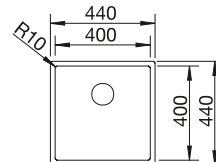

V dodávke

InFino manuálna bez excentrického ovládania

odtoková armatúra so sitkom InFino 3 1/2", sada úchyto

Poznámka k inštalácii :

Poznámka: Pri montáži kuchynskej batérie, excentrického ovládania alebo dávkovača umývacieho prostriedku do laminátovej pracovnej dosky je nutná pružná tesniaca gumička, pol. č. 120 055.