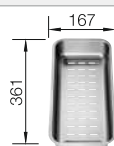

Multifunkčná nerezová miska
223 077

BLANCO UNIT s BLANCO ZENAR XL 6 S-F