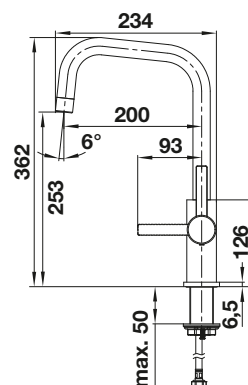

Technický náčres

Prietok 14.1 l

Zmiešavacie batérie