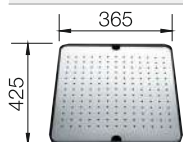

- odkvapkávacia vanička nahrádza po umiestnení na pracovnú dosku odkvapkávaciu plochu
- poskytuje dostatok miesta na odkladanie riadu
- z kvalitného plastu s nerezovou vložkou
- ideálna v kombinácii s jednovaničkou alebo dvojitou vaničkou