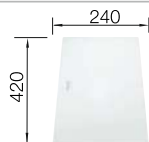

Voliteľné príslušenstvo

Doska na krájanie, biele satinované sklo
225 333