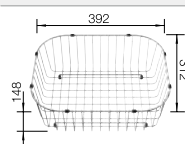

Voliteľné príslušenstvo

Nerezový kôš na riad

220573