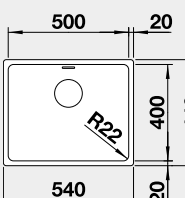

NEREZ U – zabudovanie pod pracovnú dosku

BLANCO ANDANO 400-U

Zabudovanie pod pracovnú dosku

Prevedenie

hodvábný lesk
bez tiahla

Obj. číslo MOC s DPH Akciová cena
522 959 321 € **270 €**

Výrez: 400 x 400 mm, R22
Hĺbka vaničky: 190 mm, R22

45 cm Rozmer skrinky

BLANCO ANDANO 450-U

Zabudovanie pod pracovnú dosku

Prevedenie

hodvábný lesk
bez tiahla

Obj. číslo MOC s DPH Akciová cena
522 963 371 € **310 €**

Výrez: 450 x 400 mm, R22
Hĺbka vaničky: 190 mm, R22

50 cm Rozmer skrinky

BLANCO ANDANO 500-U

Zabudovanie pod pracovnú dosku

Prevedenie

hodvábný lesk
bez tiahla

Obj. číslo MOC s DPH Akciová cena
522 967 414 € **345 €**

Výrez: 500 x 400 mm, R22
Hĺbka vaničky: 190 mm, R22

60 cm Rozmer skrinky

BLANCO ANDANO 340/180-U

Zabudovanie pod pracovnú dosku

Prevedenie

hodvábný lesk PRAVÝ
bez tiahla

Obj. číslo MOC s DPH Akciová cena
522 977 627 € **520 €**

hodvábný lesk ĽAVÝ
bez tiahla

522 979 627 € **520 €**

strana drezu sa určuje podľa vaničky

Výrez: 545 x 400 mm, R22
Hĺbka vaničky: 190/130 mm, R22

60 cm Rozmer skrinky

BLANCO ETAGON 500-U – s posuvnými koľajničkami

Zabudovanie pod pracovnú dosku

Prevedenie

hodvábný lesk
bez tiahla

Obj. číslo MOC s DPH Akciová cena
521 841 544 € **455 €**

Výrez: 500 x 400 mm, R35
Hĺbka vaničky: 190 mm, R35/25

60 cm Rozmer skrinky

BLANCO ETAGON 700-U – s posuvnými koľajničkami

Zabudovanie pod pracovnú dosku

Prevedenie

hodvábný lesk
bez tiahla

Obj. číslo MOC s DPH Akciová cena
524 270 596 € **495 €**

Výrez: 700 x 400 mm, R35
Hĺbka vaničky: 190 mm, R35/25

80 cm Rozmer skrinky