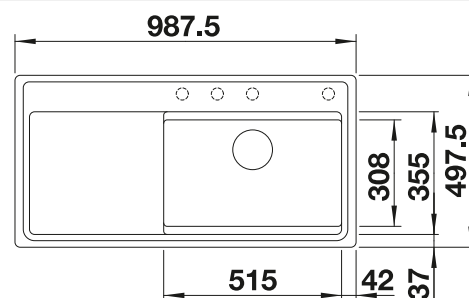

○ podfrézované otvory na vyklepnutie

Hĺbka vaničky 190 mm

Údaje k výrezom pre všetky montážne postupy nájdete medzi našimi súborními na stiahnutie na internete.

Voliteľné príslušenstvo

223 077

BLANCO UNIT s BLANCO ZENAR XL 6 S-F SteamerPlus

pozri stranu 237

pozri stranu 295