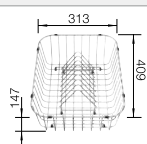

Kôš na riad so stojanom na tanieri (odnímateľný)

507 829