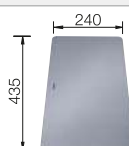

Sklenná doska na krájanie - strieborná
227 697