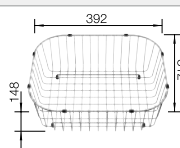

Nerezový kôš na riad
220573