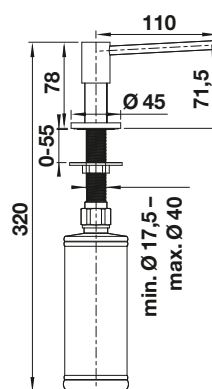

Technický náčrt

je potrebný otvor Ø 35 mm
objem nádoby: 300 ml