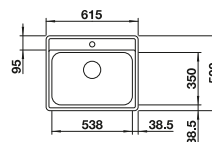

V dodávke	bez excentrického ovládania
odtoková armatúra so sitkom 2 x 3 ½"	odtoková armatúra so sitkom 3 ½"