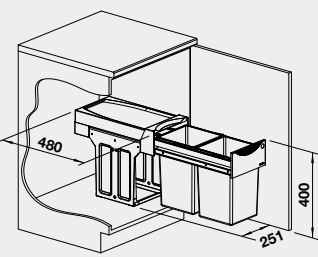

BOTTON II 30/2

526 376

149-€

125 €

manuálne otváranie

BLANCO FLEXON II 60/2