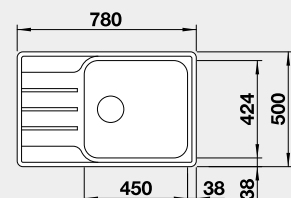

## BLANCO LEMIS XL 6 S-IF

IF – plochý okraj