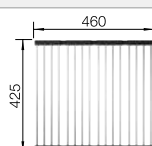

Skladacia podložka

238 482