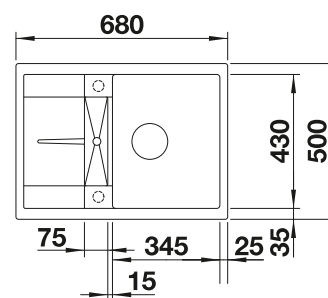

### Technický náčres

○ podfrézované otvory na vyklepnutie  
Hĺbka vaničky 190/25 mm