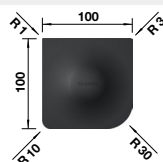

**460 x 440 mm**  
pre drezy so šírkou 420 mm

238 483 104-€

**85 €**

univerzálna stierka  
100% silikón

**NOVINKA**

Obj. číslo MOC s DPH

Akciová cena

526 713 19-€