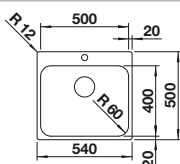

V dodávke **bez excentrického ovládania**

odtoková armatúra so sitkom 3 1/2", sada úchyto

Poznámka k inštalácii :

Je možné za príplatok (na objednávku) urobiť ďalší dodatočný otvor.