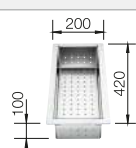

Nerezová miska
219 649