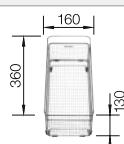

Hĺbka vaničky 185/130 mm  
Výrez podľa šablóny.

Voliteľné príslušenstvo

Drevená doska na krájanie z javora  
232841

Multifunkčný nerezový kôš  
223 297

BLANCO UNIT s BLANCODELTA II

BLANCO LINEE-S  
pozri stranu 232