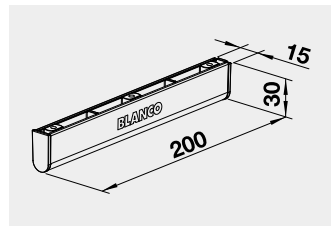

BLANCO SINGOLO

Názov

Obj. číslo MOC s DPH

Akciová cena

45 – 60 cm
Rozmer skrinky