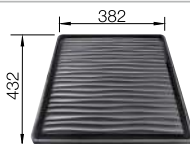

Odkvapávač
230 734