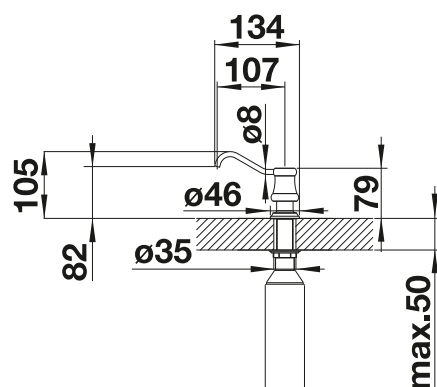

Technický náčres

je potrebný otvor $\varnothing$ 35 mm
objem nádoby: 500 ml