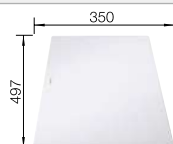

V dodávke

InFino s excentrickým  
ovládaním

Technický náčres

Kompozitná doska na krájanie z jaseňa

Sklenená doska na krájanie, biela

kompozitná doska na krájanie z jaseňa, odtoková armatúra so sitkom InFino 3 1/2" s excentrickým ovládaním (vršok excentra)