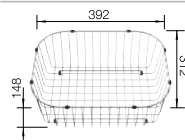

Voliteľné príslušenstvo

Nerezový kôš na riad

220573