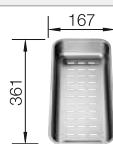

Multifunkčná nerezová miska

223 077

BLANCO UNIT s BLANCO ZENAR XL 6 S SteamerPlus