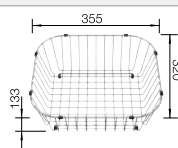

Nerezový kôš na riad

514 238