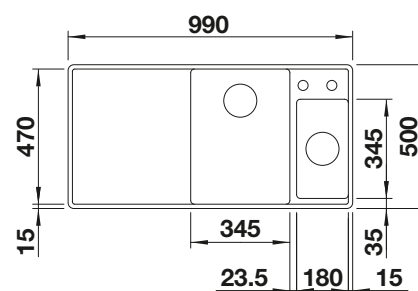

Hĺbka vaničky 190/145 mm

Informácie o výreze pri všetkých montážnych procesoch možno nájsť po stiahnutí z internetu.

Voliteľné príslušenstvo

BLANCO UNIT s BLANCO AXIA III 6 S-F

pozri stranu 232

pozri stranu 295