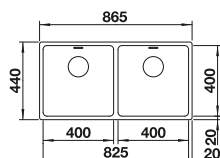

V dodávke InFino manuálna bez excentrického ovládania

odtoková armatúra so sitkom InFino 2 x 3 1/2", sada úchyto

Poznámka k inštalácii :

Údaje k výrezom pre všetky montážne postupy nájdete medzi našimi súbormi na stiahnutie na internete.