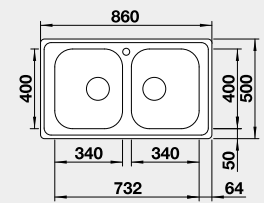

### Prevedenie

leštená nerez

Obj. číslo MOC s DPH Akciová cena

523 377 246 € **205 €**

Výrez: 840 x 480 mm, R15  
Hĺbka vaničky: 190/190 mm

80 cm Rozmer skrinky