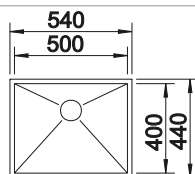

V dodávke

InFino manuálna bez excentrického ovládania

Poznámka: k dispozícii aj v prevedení pre zabudovanie pod pracovnú dosku.

odtoková armatúra so sitkom InFino 3 1/2", sada úchyto

odtoková armatúra so sitkom InFino 3 1/2", sada úchyto

* Upozornenie k obsahu balenia:
V prípade excentrického ovládania s tiahlom je pre modely IF bez priestoru pre batériu nutná sada pre dodatočnú montáž.
Odporúčame: pol. č. 232 459

Pri montáži kuchynskej batérie, excentrického ovládania alebo dávkovača umývacieho prostriedku do laminátovej pracovnej dosky je nutná pružná tesniaca gumička, pol. č. 120 055.