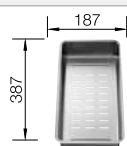

Multifunkčná miska
231 396