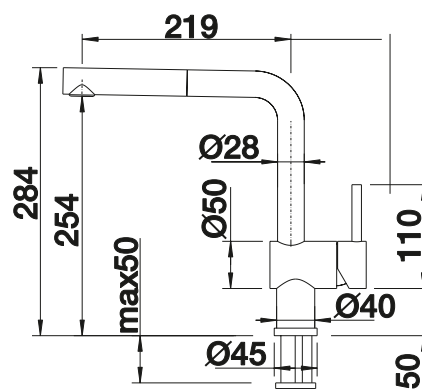

## Technický náčres

Prietok 10.5 l