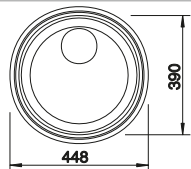

# BLANCO RONDOSOL

Nerez

- drez v nadčasovom dizajne
- k dispozícii aj voliteľné príslušenstvo
- elegantný plochý okraj IF k zabudovaniu zhora alebo do roviny s pracovnou doskou

Nerezové  
jednodrezy

Rozmer skrinky mm	450	450	450
BLANCO RONDOSOL	IF		
IF - plochý okraj 			
Zabudovanie zhora 			
 leštená nerez	514647	513306	513307
Hĺbka vaničky	165 mm	165 mm	165 mm