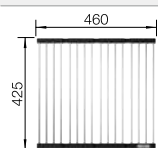

Voliteľné príslušenstvo

Skladacia podložka

238 482