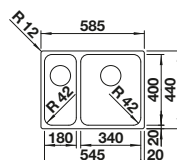

V dodávke

odtoková armatúra so sitkom InFino 3 1/2", sada úchytov

odtoková armatúra so sitkom InFino2 x 3 1/2", sada úchytov

InFino manuálna bez excentrického ovládania

odtoková armatúra so sitkom InFino2 x 3 1/2", sada úchytov