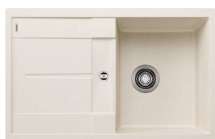

**375 €**

SET 08-C 23  
KANO SILGRANIT®-Look

**437 €**

SET 08-D 23  
KANO-S SILGRANIT®-Look

**461 €**

SET 09 BLANCO METRA 45 S

Rozmer drezu: 780 x 500 mm

Prevedenie setu: 7 farieb SILGRANIT®: čierna, antracit, hliníková metalíza, biela, biela soft, sivá vulkán, káva