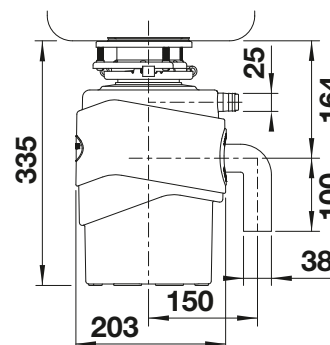

## Technický náčres

je potrebný 3 1/2". hmotnosť produktu: 11kg. pevný 90 cm napájací kábel. resetovacie tlačidlo na spodnej strane FWD (spýtajte sa na dostupnosť)