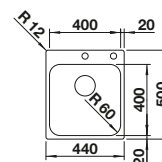

V dodávke		s excentrickým ovládaním
Je možné za príplatok (na objednávku) urobiť ďalší dodatočný otvor.	odtoková armatúra so sitkom 3 1/2" s excentrickým ovládaním (ťahlo), sada úchytov	odtoková armatúra so sitkom 3 1/2" s excentrickým ovládaním (ťahlo), sada úchytov