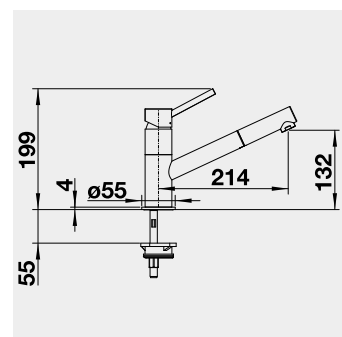

KANO-S – sprška	Farba	Obj. číslo	MOC s DPH	Akciová cena s DPH
	KANO-S chróm	521 503	212 €	175 €
	KANO-S čierna matná	526 668	305 €	250 €
	KANO SILGRANIT®-Look:		271 €	225 €
	KANO-S čierna	526 174		
	KANO-S antracit	525 038		
	KANO-S hliníková metalíza	525 039		
	KANO-S biela	525 040		
	KANO-S biela soft	526 953	NOVINKA	
	KANO-S sivá vulkán	526 952	NOVINKA	
KANO-S káva	525 043