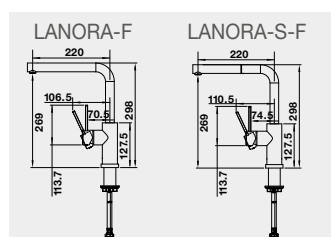

LANORA-S-F leštená nerez

526 180

458 € **340 €**

minimálna vzdialenosť drezu od krídla okna LANORA-F 2,5 cm, LANORA-S-F 4,5 cm