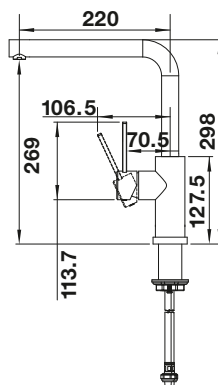

Technický náčres

Prietok 10.5 l / 5.2 l

Zmiešavacie batérie