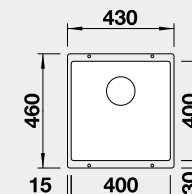

Zabudovanie pod pracovnú dosku

Farba	Obj. číslo	MOC s DPH	Akciová cena
čierna	525 990	359 €	300 €
antracit	523 422		
sivá skala	523 423		
hliníková metalíza	523 424		
biela	523 426		
NOVINKA biela soft	527 166		
NOVINKA sivá vulkán	527 349		
tartufo	523 429		
káva	523 431		

Výrez: 400 x 400 mm, R10
Hĺbka vaničky: 190 mm

50 cm Rozmer skrinky