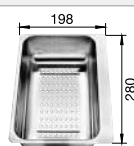

Multifunkčná nerezová miska
217796