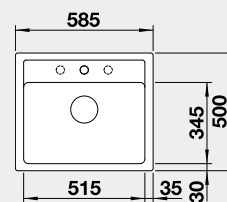

60 cm Rozmer skrinky