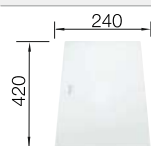

Voliteľné príslušenstvo

Doska na krájanie, biele satinované sklo
225 333