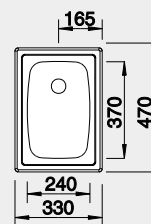

### Prevedenie

nerez

Obj. číslo MOC s DPH Akciová cena

501 067 71€ **60 €**

Výrez: 312 x 452 mm, R15  
Hĺbka vaničky: 150 mm

30 cm rozmer skrinky