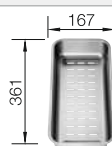

Voliteľné príslušenstvo

Kompozitná doska na krájanie z jaseňa  
229 421

Doska na krájanie z čierneho satinovaného skla  
224 629

Multifunkčná nerezová miska  
223 077

BLANCO UNIT s BLANCO ZENAR 45 S

BLANCO AVONA  
pozri stranu 238