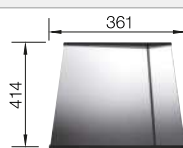

Samostatný nerezový odkvapkávač

223 067