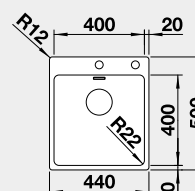

Prevedenie

hodvábný lesk
s excentrickým ovládaním
PushControl

Obj. číslo MOC s DPH **Akciová cena**

525 244 502-€ **415 €**

Výrez: 430 x 490 mm, R15
Hĺbka vaničky: 190 mm, R22

45 cm Rozmer skrinky