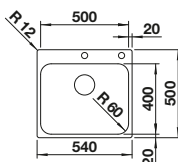

V dodávke		s excentrickým ovládaním
Je možné za príplatok (na objednávku) urobiť ďalší dodatočný otvor.	odtoková armatúra so sitkom 3 1/2" s excentrickým ovládaním (ťahlo), sada úchytov	odtoková armatúra so sitkom 3 1/2" s excentrickým ovládaním (ťahlo), sada úchytov