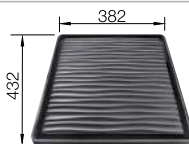

Odkvapávač

230 734