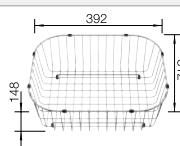

Nerezový kôš na riad
220573