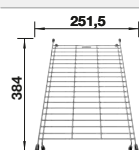

Mriežka do vaničky

234 795

BLANCO UNIT s BLANCO VINTERA XL 9-UF

BLANCOCULINA-S

pozri stranu 230