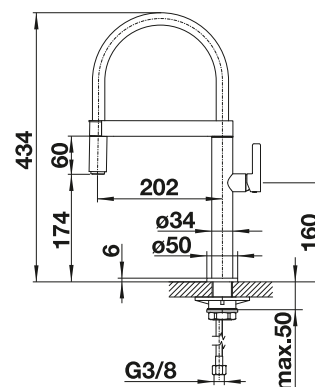

BLANCOCULINA-S Mini

- napínavý dizajn s mimoriadnymi akcentmi
- filigránska nerezová pružina umožňuje voľný pohyb až do oblasti vaničky
- pohodlná aretácia spršky vďaka upevneniu magnetom
- vhodná aj v kombinácii s hornými skrinkami
- pohodlná jednoprúdová sprška

S výsuvnou sprškou

Kovový povrch		
	chróm	519 843
	imitácia nerez	519 844

Technický náčres

Prietok 9.76 l

V dodávke

- výtok vody otáčateľný o 360°
- potrebný otvor na batériu musí mať Ø 35 mm
- kartuša s keramickými tesneniami
- kovom obalená spchová hadica
- flexibilné prívodné hadice s dĺžkou 450 mm a 3/8" maticou na jednoduchú a bezpečnú montáž
- stabilizačná platnička na vyššiu stabilitu batérie pri zabudovaní do nerezových drezov
- so spätným ventilom, ktorý zabraňuje spätnému toku podľa normy EN 1717
- certifikát LGA
- certifikát DVGW

Voliteľné príslušenstvo

Filter pre rohový ventil (1 kus)

128 434

Sada regulátorov prúdu pre čistý a perlivý prúd vody.

521 746

Odporúčaný dávkovač saponátu

Dávkovač saponátu BLANCO PIONA

pozri stranu 284

Zmiešavacie batérie