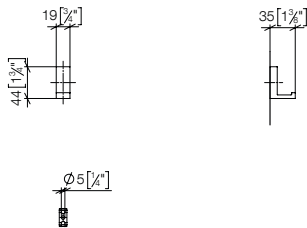

Hooks

- width 19 mm
- 35 mm projection

Goes with LOT

		EUR
Chrome	83 251 780-00	109.20
Platinum	83 251 780-08	174.70
Brushed Platinum	83 251 780-06	174.70
Champagne (22kt Gold)	83 251 780-47	218.40
Brushed Champagne (23kt Gold)	83 251 780-46	218.40
Brushed Durabross (23kt Gold)	83 251 780-28	218.40
Dark Chrome	83 251 780-19	163.80
Brushed Dark Platinum	83 251 780-99	196.70

83 060 979