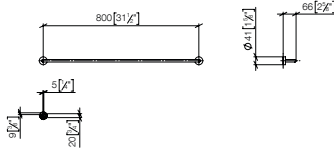

Generic miscellaneous

83 080 979

Towel bar

- gauge 800 mm
- width 840 mm
- 65 mm projection

Goes with ENO, META SQUARE, SYNC and TARA ULTRA

		EUR
Chrome	83 080 979-00	293.90
Brushed Chrome	83 080 979-93	382.10
Brushed Platinum	83 080 979-06	470.10
Champagne (22kt Gold)	83 080 979-47	587.80
Brushed Champagne (23kt Gold)	83 080 979-46	587.80
Brushed Durabronze (23kt Gold)	83 080 979-28	587.80
Dark Chrome	83 080 979-19	440.90
Matte Black	83 080 979-33	396.80