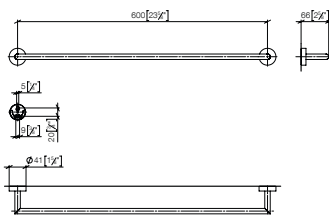

83 060 979

Towel bar

- gauge 600 mm
- width 640 mm
- 65 mm projection

Goes with ENO, META SQUARE, SYNC and TARA ULTRA

		EUR
Chrome	83 060 979-00	282.30
Brushed Chrome	83 060 979-93	367.00
Brushed Platinum	83 060 979-06	451.70
Champagne (22kt Gold)	83 060 979-47	564.60
Brushed Champagne (23kt Gold)	83 060 979-46	564.60
Brushed Durabross (23kt Gold)	83 060 979-28	564.60
Dark Chrome	83 060 979-19	423.50
Matte Black	83 060 979-33	381.20