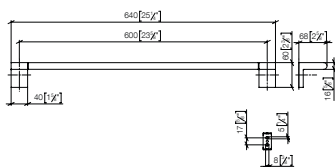

EUR
Chrome	83 060 670-00	358.60
Brushed Chrome	83 060 670-93	466.20
Brushed Platinum	83 060 670-06	573.80