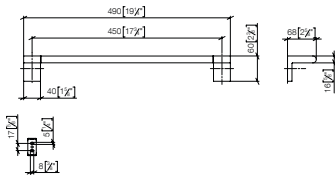

83 045 670

Towel bar
 • gauge 450 mm
 • width 490 mm
 • 73 mm projection
Goes with ELIO, ENO, LOT, TARA ULTRA and MEM

		EUR
Chrome	83 045 670-00	347.40
Brushed Chrome	83 045 670-93	451.60
Brushed Platinum	83 045 670-06	555.80