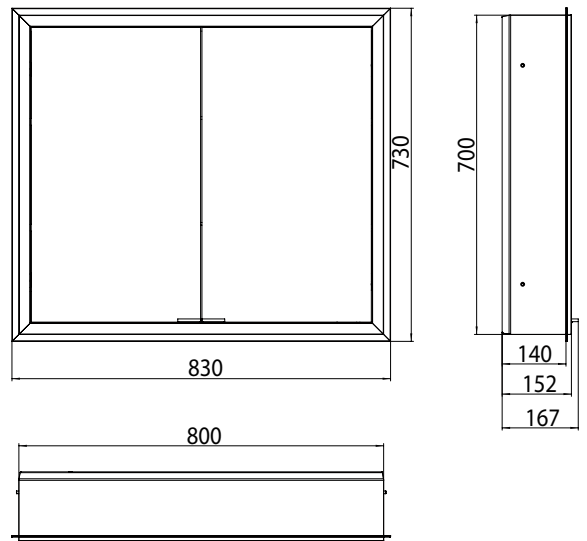

Lichtspiegelschrank prime, 800 mm, 2 Türen, **Unterputzmodell**, IP 20 mit Lichtpaket, mit verspiegelter- oder weißer Glasrückwand, 2 stufenlos einstellbare Ablagen, 2 Türen, 1 Steckdose und 2 Lichttaster (Helligkeit und Lichtfarbe - kalt/warm - stufenlos dimmbar), Höhe: 730 mm, LED-Beleuchtung rundum
Unterputz-Lichtspiegelschrank, immer mit Einbaurahmen bestellen
Illuminated mirror cabinet prime, 800 mm, 2 doors, **built-in version**, IP 20 with light-package, with mirrored or white glass back panel, 2 continuously adjustable crystal glass shelves, 2 doors, 1 socket and 2 switches (brightness and luminous colour cold/warm continuously dimmable), height: 730 mm, surrounding LED-lights, IP 20
Built-in illuminated mirror cabinet, please order with built-in frame.

aluminium/spiegel	9497 060 72	2.196,30 €	2
aluminium/mirror			
aluminium/weiss	9497 061 72	2.196,30 €	2
aluminium/white			
schwarz/spiegel	9497 133 72	2.523,90 €	2
black/mirror			
Einbaurahmen	9497 000 11	251,40 €	2
Built-in frame