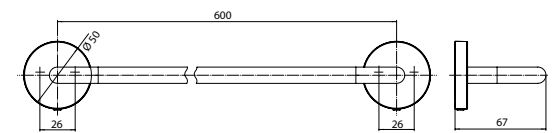

chrom	4350 001 40	57,10 €	1
chrome			
schwarz	4350 133 40	66,00 €	1
black			
weiss	4350 139 40	66,00 €	1
white			
Klebe-Set Glue-set	4378 000 00	16,40 €	1

emco round

					PG
	<p>Handtuchring, rechts offen beweglich Towel ring, open on right side movable</p>	<p>chrom chrome schwarz black weiss white Klebe-Set Glue-set</p>	<p>4355 001 00 4355 133 00 4355 139 00 4378 000 00</p>	<p>48,10 € 55,80 € 55,80 € 16,40 €</p>	<p>1 1 1 1</p>
	<p>Badetuchhalter, 500 mm Bath towel holder, 500 mm</p>	<p>chrom chrome schwarz black weiss white Klebe-Set Glue-set</p>	<p>4360 001 50 4360 133 50 4360 139 50 4378 000 00</p>	<p>54,50 € 63,40 € 63,40 € 16,40 €</p>	<p>1 1 1 1</p>
	<p>Badetuchhalter, 600 mm Bath towel holder, 600 mm</p>	<p>chrom chrome schwarz black weiss white Klebe-Set Glue-set</p>	<p>4360 001 60 4360 133 60 4360 139 60 4378 000 00</p>	<p>55,80 € 64,60 € 64,60 € 16,40 €</p>	<p>1 1 1 1</p>