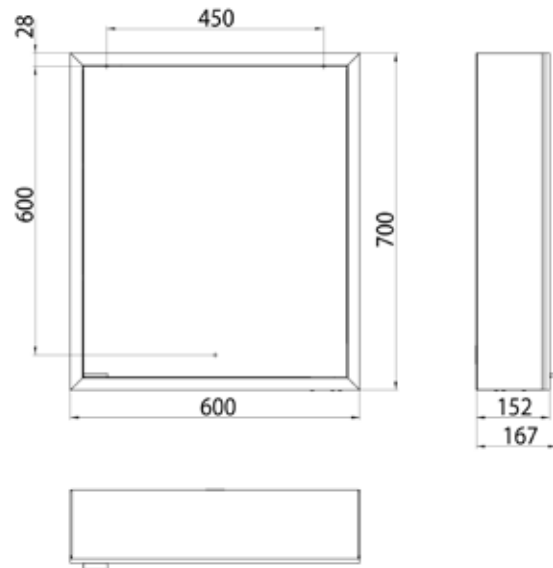

Lichtspiegelschrank prime Facelift, 600 mm, 1 Tür, **Aufputzmodell**, IP20
Seitenwand verspiegelt, mit verspiegelter- oder weißer Glasrückwand, 2 stufenlos einstellbare Ablagen, 1 Tür (Türanschlag rechts), 1 Steckdose, stufenlose Lichtsteuerung (an/aus, Helligkeit und Lichtfarbe) über drei in die Glasrückwand integrierte Touchsensoren, Höhe: 700 mm, LED-Beleuchtung
Illuminated mirror cabinet prime Facelift, 600 mm, 1 door, **wall-mounted version**, IP 20
with mirrored or white glass back panel, mirrored side panels, 2 continuously adjustable crystal glass shelves, 1 door (door hinge right), 1 socket, continuous light control (on/off, brightness and light color) via three touch sensors which are integrated into the glass rear wall, height: 700 mm, LED-lights

aluminium/spiegel aluminium/mirror	9497 062 60	1.924,40 €	2
aluminium/weiss aluminium/white	9497 063 60	1.924,40 €	2
aluminium/schwarz aluminium/black	9497 135 60	2.219,10 €	2