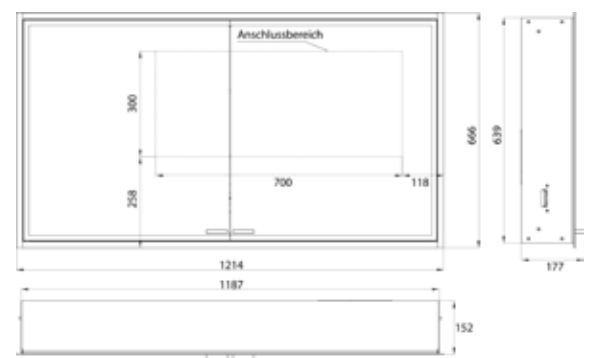

emco prestige 2

PG

Lichtspiegelschrank prestige 2, 1215 mm, **Unterputzmodell**, IP 44
Mit emco light system: Bedienung der Funktionen Ein/Aus, Lichtstärke, Lichtfarbe (2.700 bis 6.500 K) und Szenenauswahl (Cosmetic, Energizing, Relaxing) über App, Controller oder direkt am Touch-Bedienfeld. Vernetzung verschiedener Lichtquellen über Bluetooth. Detailinformationen zum emco light system unter www.emco-bath.com. Ohne emco light system: stufenlose Lichtsteuerung An/Aus, Helligkeit und Lichtfarbe (2.700 bis 6.500 K) über drei integrierte Touchbedienfelder, Umlaufende LED-Beleuchtung, verspiegelte Rückwand, 2 stufenlos einstellbare Glasablagen, 2 Steckdosen, Höhe: 666 mm
Unterputz-Lichtspiegelschrank, immer mit Einbaurahmen bestellen

Illuminated mirror cabinet prestige 2, 1215 mm, **built-in model**, IP 44
with emco light system: operation of the functions On/Off, luminous intensity, light color (2.700 to 6.500 K) and scene (Cosmetic, Energizing, Relaxing) via App, Controller or directly at the touch-control panel. Connection of different light sources via Bluetooth. For detailed information about emco light system please check www.emco-bath.com. Without emco light system: continuous light control on/off, brightness and light color (2.700 bis 6.500 K) via three integrated touch control panels. Surrounding LED-lights with mirrored back panel, 2 continuously adjustable crystal glass shelves, 2 sockets, height: 666 mm
Built-in illuminated mirror cabinet, please order with built-in frame.

ohne light system without light system	9897 071 08	3.534,50 €	2
mit light system with light system	9897 081 08	3.954,20 €	2
Einbaurahmen Built-in frame	9897 000 22	306,90 €	2

prestige 2