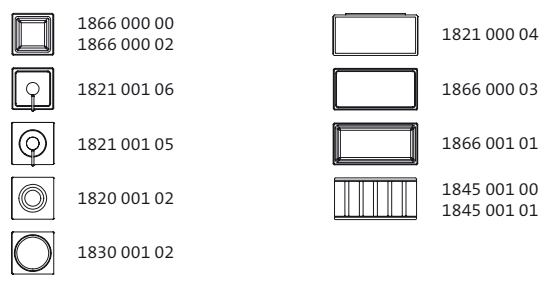

emco liaison