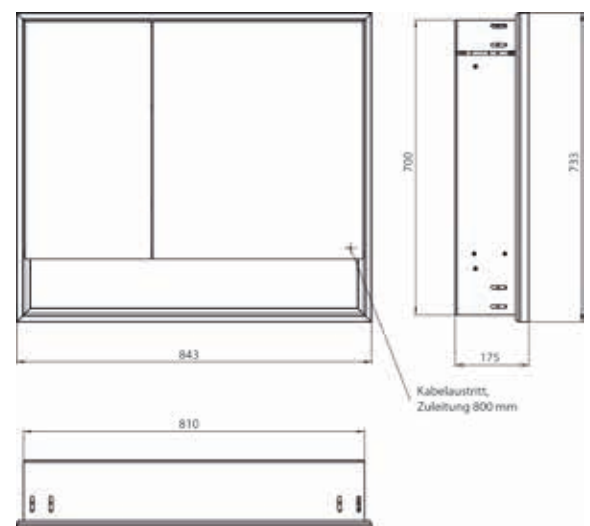

emco loft mit Unterfach

emco loft with lower compartment

PG

Lichtspiegelschrank loft mit Unterfach, 800 mm, 2 Türen, **Unterputzmodell**, IP 20.

Umlaufende LED-Beleuchtung, verspiegelte Rückwand, 2 stufenlos einstellbare Ablagen, 2 Türen (breite Tür rechts), 1 Steckdose, Lichtsteuerung über 3 kapazitive von außen bedienbare Touch-Bedienfelder (An/Aus, Helligkeit und Lichtfarbe - kalt/warm - stufenlos einstellbar), Kabeldurchlass nach außen bei geschlossenen Spiegeltüren. Offenes Unterfach (Höhe: 122 mm) über die komplette Breite mit verspiegelter Rückwand. Höhe: 733 mm

Unterputz-Lichtspiegelschrank, immer mit Einbaurahmen bestellen

Illuminated mirror cabinet loft with an accessible compartment, 800 mm, 2 doors, **built-in version**, IP 20.

Surrounding LED lights, mirrored back panel, 2 continuously adjustable shelves, 2 doors (wide door on the right), 1 socket, light control via 3 capacitive touch control panels which can be operated from the outside (on/off, brightness and light colour - cold/warm - continuously adjustable), external cable routing for closed mirror doors. Accessible compartment (height: 122 mm) on the bottom with mirrored rear wall. Height: 733 mm. Built-in illuminated mirror cabinet, please order with built-in frame.

aluminium/spiegel	9798 052 09	2.306,10 €	2
aluminium/mirror			
Einbaurahmen	9798 000 02	251,40 €	2
Built-in frame