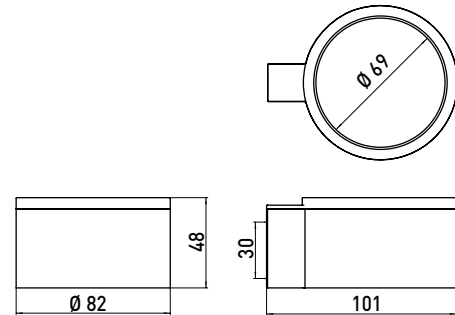

emco universalprodukte

emco universal products

PG

	<p>Haartrockner mit Cool-Funktion, 1600 Watt, Kabel (2,0 m) mit Stecker</p> <p>Hairdryer with cool-function, 1600 Watt, cable (2,0 m) with plug</p>	<p>chrom/schwarz chrome/black</p>	<p>3559 212 01</p>	<p>64,30 € 1</p>
	<p>Halterung für 3559 212 01 Innendurchmesser Ø 69 mm</p> <p>Support for 3559 212 01 bore diameter 69 mm</p>	<p>chrom chrome</p>	<p>3559 001 00</p>	<p>69,70 € 1</p>
	<p>Haartrockner Wandmodell, 1.600 W, Cool-Funktion, Festanschluss</p> <p>Hairdryer wall mounted, 1.600 W, with cool-function, mains connection</p>	<p>weiss white</p>	<p>3559 139 02</p>	<p>97,50 € 1</p>
	<p>Wäscheleine ausziehbar, 2,50 mtr.</p> <p>Pull-out clothesline Extendible, length 2,50 m</p>	<p>chrom chrome</p>	<p>3554 001 25</p>	<p>74,00 € 1</p>