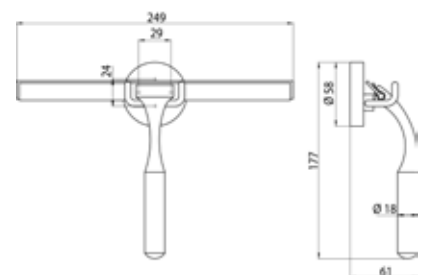

emco system 2

					PG
	Hygienebeutelbox Nachfüllbox, 25 Stk. (355300001) Hygiene bag box Refill package, 25 pcs. (355300001)	chrom chrome schwarz black	3553 001 01 0553 133 00 3553 000 01	32,40 € 63,50 € 4,50 €	1 1 1
	Einbau-Tissueboxhalter Tissue-Box, built in model	edelstahl stainless steel	3557 001 00	78,30 €	1
	Wäscheleine ausziehbar, 2,50 mtr. Pull-out clothesline Extendible, length 2,50 m	chrom chrome	3554 001 25	74,00 €	1
	Duschwischer mit Halterung inkl. Ersatz-Gummilippe, grau Shower wiper with support incl. spare rubber lip, grey	chrom chrome	3534 001 00	65,10 €	1