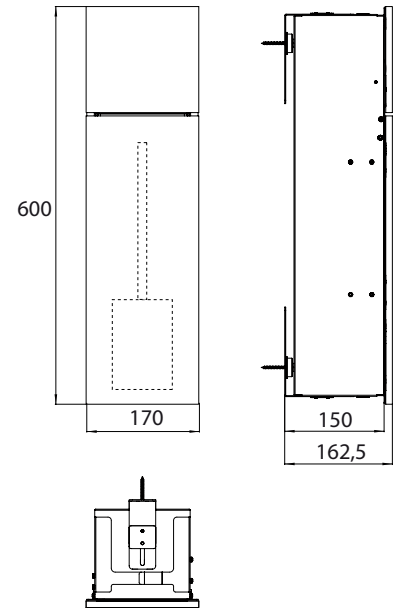

WC-Modul - Unterputzmodell
mit Fach für WC-Papier und integrierter
Toilettenbürstengarnitur.
Türanschlag links.
Kein Einbaurahmen erforderlich.
Module for WC - build in model
with box for WC-paper and integrated
toilet brush set, left-hinged door
No additional build-in frame required

alpin-weiss (matt)	9755 513 02	538,90 €	2
alpin-white (matt)			
schwarz-matt	9755 514 02	538,90 €	2
matt black			
diamantgrau (matt)	9755 515 02	538,90 €	2
diamond grey (matt)