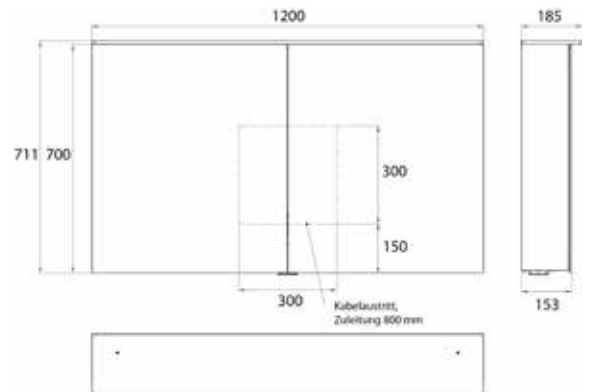

Lichtspiegelschrank Pure 2 Design (LED), 1400 mm, IP 20, 32 W, 2.700-6.500 K Aufputzmodell, 6 stufenlos einstellbare Ablagen, 3 Türen, 2 Steckdosen, Höhe: 711 mm, mit Lichtsegel (Waschtischbeleuchtung, Oberlicht separat abschaltbar)

Illuminated mirror cabinet Pure 2 Design (LED), 1400 mm, IP 20, 32 W, 2.700-6.500 K wall-mounted model, 6 continuously adjustable shelves, 3 doors, 2 sockets, height: 711 mm, with light sail (washbasin lighting, light sail can be switched off separately)

aluminium
aluminium

9797 054 06

2.463,40 € 2