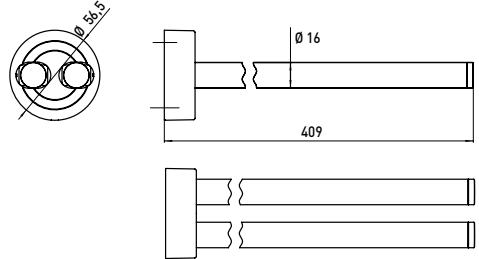

Handtuchhalter, 410 mm drehbar Towel holder, 410 mm turnable	chrom chrome	0750 001 41	46,70 € 1
	Handtuchring, beweglich Towel ring, adjustable	chrom chrome	0755 001 00	34,60 € 1
	Badetuchhalter 600 mm Bath towel holder 600 mm	chrom chrome	0760 001 60	53,10 € 1
	Badetuchhalter, 800 mm Bath towel holder 800 mm	chrom chrome	0760 001 80	60,30 € 1