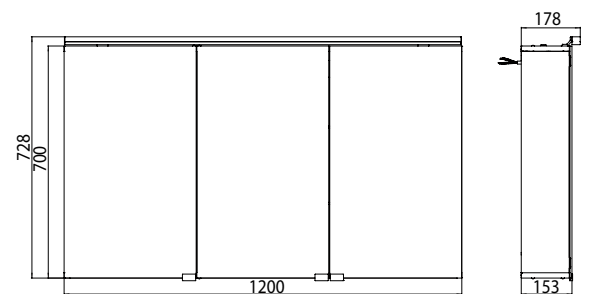

emco pure

PG

Lichtspiegelschrank pure (LED), 1.000 mm, IP 44, 12 W, 4.000 K
Aufputzmodell, 2 einstellbare Ablagen, 2 Türen, 1 Steckdose, 1 Lichtschalter, Höhe: 728 mm, LED-Leuchte (Version mit Waschtischbeleuchtung: 2 Steckdosen, 2 Lichtschalter)
Illuminated mirror cabinet pure (LED), 1.000 mm, IP 44, 12 W, 4.000 K wall-mounted model, 2 adjustable shelves, 2 doors, 1 socket, 1 switch, height: 728 mm, LED-Light (Version with washbasin illumination: 2 sockets, 2 switch)

ohne Waschtischbeleuchtung without washbasin illumination	9797 050 83	1.357,90 €	2
mit Waschtischbeleuchtung with washbasin illumination	9797 052 83	1.505,30 €	2

Lichtspiegelschrank pure (LED), 1.200 mm, IP 44, 15 W, 4.000 K
Aufputzmodell, 4 einstellbare Ablagen, 3 Türen, 1 Steckdose, 1 Lichtschalter, Höhe: 728 mm, LED-Leuchte (Version mit Waschtischbeleuchtung: 2 Steckdosen, 2 Lichtschalter)
Illuminated mirror cabinet pure (LED), 1.200 mm, IP 44, 15 W, 4.000 K wall-mounted model, 4 adjustable shelves, 3 doors, 1 socket, 1 switch, height: 728 mm, LED-Light (Version with washbasin illumination: 2 sockets, 2 switch)

ohne Waschtischbeleuchtung without washbasin illumination	9797 050 84	1.786,80 €	2
mit Waschtischbeleuchtung with washbasin illumination	9797 052 84	1.943,40 €	2