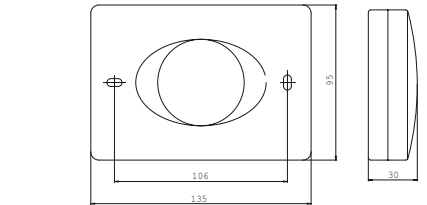

emco system 2

					PG
	Hygienebeutelbox Nachfüllbox, 25 Stk. (355300001) Hygiene bag box Refill package, 25 pcs. (355300001)	chrom chrome schwarz black	3553 001 01 0553 133 00 3553 000 01	32,40 € 63,50 € 4,50 €	1 1 1
	Einbau-Tissueboxhalter Tissue-Box, built in model	edelstahl stainless steel	3557 001 00	78,30 €	1
	Wäscheleine ausziehbar, 2,50 mtr. Pull-out clothesline Extendible, length 2,50 m	chrom chrome	3554 001 25	74,00 €	1
	Duschwischer mit Halterung inkl. Ersatz-Gummilippe, grau Shower wiper with support incl. spare rubber lip, grey	chrom chrome	3534 001 00	65,10 €	1