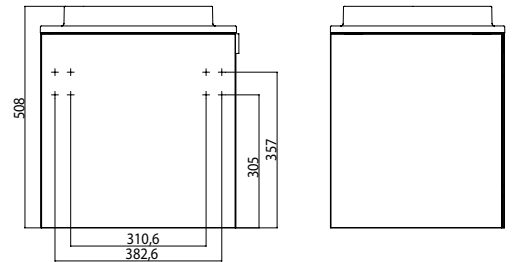

Gäste-Waschtisch (Mineralguss),
450 mm
Türgriff rechts, ohne Armaturenbohrung
(Handtuchhalter optional erhältlich)
Guests vanity unit (mineral composite),
450 mm
door pull right, without tap hole
(optional towel holder)

optiwhite	9582 274 14	2.091,30 €	2
optiwhite			
schwarz	9582 275 14	2.091,30 €	2
black			
Handtuchhalter	9582 001 38	194,60 €	2
Towel holder