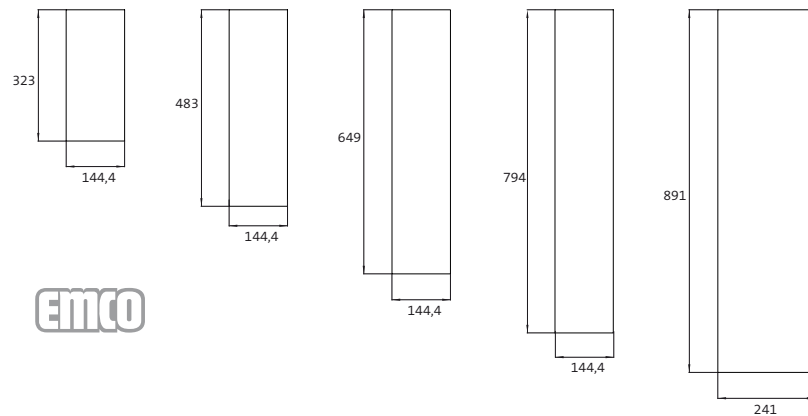

aluminium
 aluminium

9498 050 53

1.075,40 € 2

emco asis plus

Ausschnittsmaße für Asis Plus Module Cut-out dimensions for Asis Plus modules

Innenmaße für Asis Plus-Türen Internal dimensions for Asis Plus doors