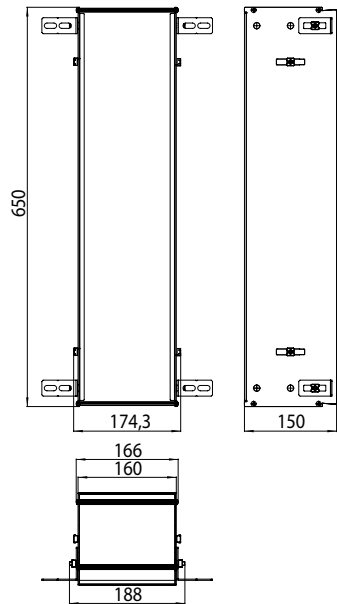

emco asis 150

PG

Einbaurahmen
für Asis Module mit 654 mm
Unterputzmodule bitte immer mit
Einbaurahmen bestellen
Built-in frame
for Asis module 654 mm
Please order built-in modules with an
installation frame

9740 000 41 136,70 € 2