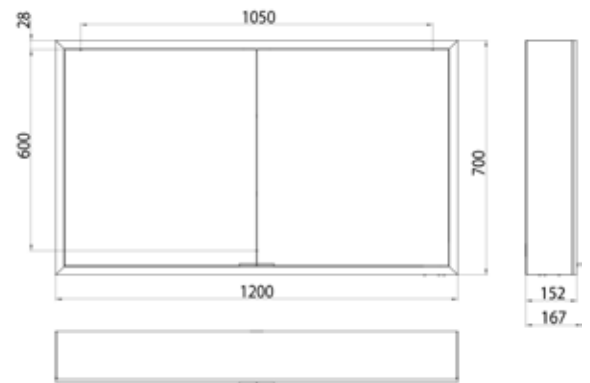

Lichtspiegelschrank prime, 1.200 mm, 2 Türen, **Unterputzmodell**, IP 20 mit Lichtpaket, mit verspiegelter- oder weißer Glasrückwand, 2 stufenlos einstellbare Ablagen, 2 Türen, 2 Steckdosen und 2 Lichttaster (Helligkeit und Lichtfarbe - kalt/warm - stufenlos dimmbar), Höhe: 730 mm, LED-Beleuchtung rundum
Unterputz-Lichtspiegelschrank, immer mit Einbaurahmen bestellen
Illuminated mirror cabinet prime, 1.200 mm, 2 doors, **built-in version**, IP 20 with light-package, with mirrored or white glass back panel, 2 continuously adjustable crystal glass shelves, 2 doors, 2 sockets and 2 switches (brightness and luminous colour cold/warm continuously dimmable), height: 730 mm, surrounding LED-lights, IP 20
Built-in illuminated mirror cabinet, please order with built-in frame.

aluminium/spiegel	9497 060 94	2.607,70 €	2
aluminium/mirror			
aluminium/weiss	9497 061 94	2.607,70 €	2
aluminium/white			
schwarz/spiegel	9497 133 94	2.999,40 €	2
black/mirror			
Einbaurahmen	9497 000 13	299,30 €	2
Built-in frame