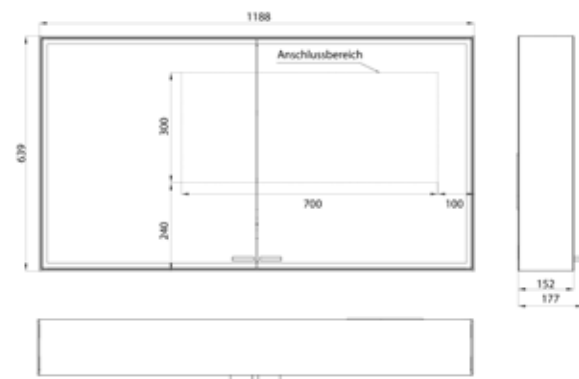

emco prestige 2

PG

Lichtspiegelschrank prestige 2, 1188 mm, **Aufputzmodell**, IP 44
Mit emco light system: Bedienung der Funktionen Ein/Aus, Lichtstärke, Lichtfarbe (2.700 bis 6.500 K) und Szenenauswahl (Cosmetic, Energizing, Relaxing) über App, Controller oder direkt am Touch-Bedienfeld. Vernetzung verschiedener Lichtquellen über Bluetooth. Detailinformationen zum emco light system unter www.emco-bath.com. Ohne emco light system: stufenlose Lichtsteuerung An/Aus, Helligkeit und Lichtfarbe (2.700 bis 6.500 K) über drei integrierte Touchbedienfelder, Umlaufende LED-Beleuchtung, verspiegelte Rückwand, verspiegelte Seitenwände, 2 stufenlos einstellbare Glasablagen, 2 Steckdosen, Höhe: 639 mm

Illuminated mirror cabinet prestige 2, 1188 mm, **wall-mounted model**, IP 44
with emco light system: operation of the functions On/Off, luminous intensity, light color (2.700 to 6.500 K) and scene (Cosmetic, Energizing, Relaxing) via App, Controller or directly at the touch-control panel. Connection of different light sources via Bluetooth. For detailed information about emco light system please check www.emco-bath.com.
Without emco light system: continuous light control on/off, brightness and light color (2.700 bis 6.500 K) via three integrated touch control panels. Surrounding LED-lights with mirrored back panel, 2 continuously adjustable crystal glass shelves, 2 sockets, height: 639 mm

ohne light system	9897 070 08	3.364,00 €	2
without light system			
mit light system	9897 080 08	3.783,80 €	2
with light system