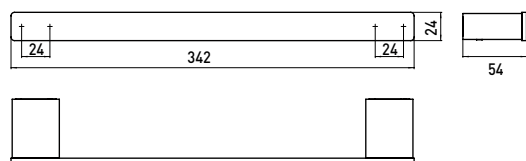

Wannengriff, 342 mm
Bath grip, 342 mm

chrom 0570 001 30 126,40 € 1
chrome
emco-steel 0570 016 30 164,20 € 1
emco-steel
schwarz 0570 133 30 146,70 € 1
black

Haltegriff, 300 mm
Befestigungsmaterial / Fastening material: 6x Sechskant-Holzschraube $\varnothing 6 \times 70$,
6x Fischer UX-Dübel $\varnothing 8 \times 50$
Bath grip, 300 mm
Fastening material: 6x 6KT wood screw
 $\varnothing 6 \times 70$, 6x Fischer dowel UX 8 x 50

chrom 0570 001 00 184,80 € 1
chrome