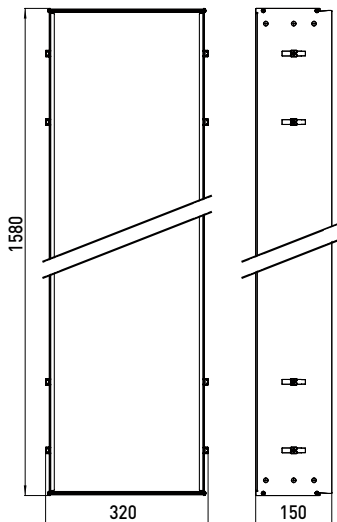

Einbaurahmen
für Asis Module (300) mit 1584 mm
Unterputzmodule bitte immer mit
Einbaurahmen bestellen
Built-in frame
for Asis module (300) 1584 mm
Please order built-in modules with an
installation frame

9720 000 11 279,90 € 2

Bürstengarnitur
Toilet brush holder

Bürste, schwarz mit Stiel chrom
Brush, black with chrome grip

3515 001 90 53,20 € S

Bürstengarnitur
Toilet brush holder

Bürstenkopf, schwarz
Brush head, black

3515 133 90 17,60 € S