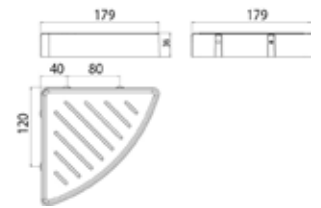

emco seifenkörbe emco soap holders

					PG
	Schwammkorb, mit verdeckter Wandbefestigung mit herausnehmbarem Kunststoff-Einsatz Sponge basket, with concealed wall attachment with detachable synthetic insert	chrom/weiss chrome/white chrom/schwarz chrome/black schwarz/schwarz black/black	0545 001 02 0545 005 02 0545 133 02	116,10 € 116,10 € 134,80 €	1 1 1
	Eckschwammkorb mit verdeckter Wandbefestigung mit herausnehmbarem Kunststoff-Einsatz Corner sponge dish, hidden wall fastening with detachable synthetic insert	chrom/weiss chrome/white chrom/schwarz chrome/black schwarz/schwarz black/black	0545 001 03 0545 005 03 0545 133 03	116,10 € 116,10 € 134,80 €	1 1 1
	Eckseifenkorb mit verdeckter Wandbefestigung abnehmbar Corner soap dish with hidden fastening removable	chrom chrome	3545 001 00	60,00 €	1
	Seifenkorb mit verdeckter Wandbefestigung abnehmbar Soap holder with hidden fastening removable	chrom chrome	3545 001 01	52,80 €	1

seifenkörbe
soap holders

seifenkörbe
soap holders