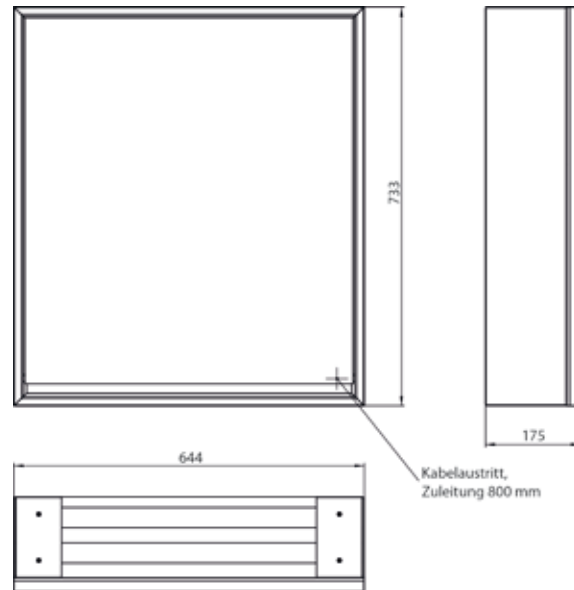

Lichtspiegelschrank loft, 600 mm, 1 Tür, **Aufputzmodell** mit verspiegelten Seitenwänden, IP 20.
Umlaufende LED-Beleuchtung, verspiegelte Rückwand, 2 stufenlos einstellbare Ablagen, 1 Tür (Türanschlag rechts), 1 Steckdose, Lichtsteuerung über 3 kapazitive von außen bedienbare Touch-Bedienfelder (An/Aus, Helligkeit und Lichtfarbe - kalt/warm - stufenlos einstellbar), Kabeldurchlass nach außen bei geschlossenen Spiegeltüren.
Höhe: 733 mm

Illuminated mirror cabinet loft, 600 mm, 1 door, **wall-mounted model** with mirrored side panels, IP 20.
Surrounding LED lights, mirrored back panel, 2 continuously adjustable shelves, 1 door (door hinge right), 1 socket, light control via 3 capacitive touch control panels which can be operated from the outside (on/off, brightness and light colour - cold/warm - continuously adjustable), external cable routing for closed mirror doors
Height: 733 mm.

aluminium/spiegel 9798 051 02 2.020,60 € 2
aluminium/mirror

Lichtspiegelschrank loft, 600 mm, 1 Tür, **Unterputzmodell**, IP 20.
Umlaufende LED-Beleuchtung, verspiegelte Rückwand, 2 stufenlos einstellbare Ablagen, 1 Tür (Türanschlag rechts), 1 Steckdose, Lichtsteuerung über 3 kapazitive von außen bedienbare Touch-Bedienfelder (An/Aus, Helligkeit und Lichtfarbe - kalt/warm - stufenlos einstellbar), Kabeldurchlass nach außen bei geschlossenen Spiegeltüren.
Höhe: 733 mm

Illuminated mirror cabinet loft, 600 mm, 1 door, **built-in version**, IP 20.
Surrounding LED lights, mirrored back panel, 2 continuously adjustable shelves, 1 door (door hinge right), 1 socket, light control via 3 capacitive touch control panels which can be operated from the outside (on/off, brightness and light colour - cold/warm - continuously adjustable), external cable routing for closed mirror doors
Height: 733 mm.

aluminium/spiegel 9798 051 03 1.976,80 € 2
aluminium/mirror
Einbaurahmen 9798 000 01 221,60 € 2
Built-in frame