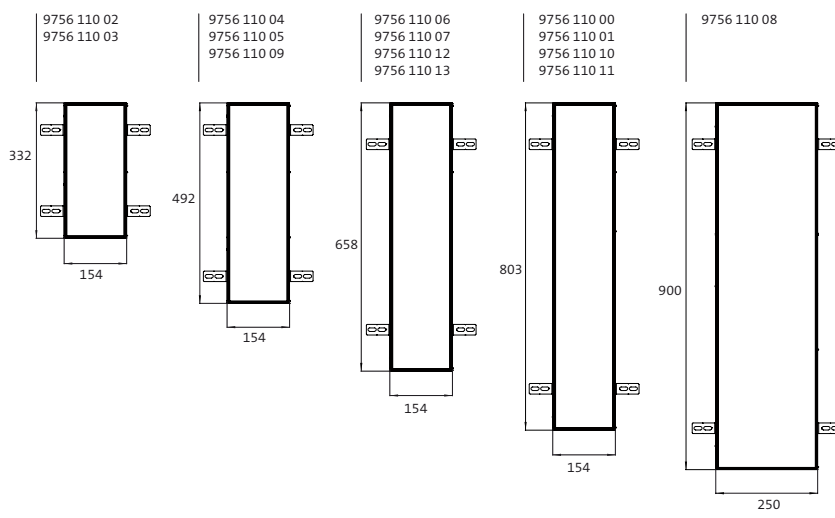

aluminium
 aluminium

9498 050 53

1.075,40 € 2

emco asis plus

Ausschnittsmaße für Asis Plus Module Cut-out dimensions for Asis Plus modules

Innenmaße für Asis Plus-Türen Internal dimensions for Asis Plus doors