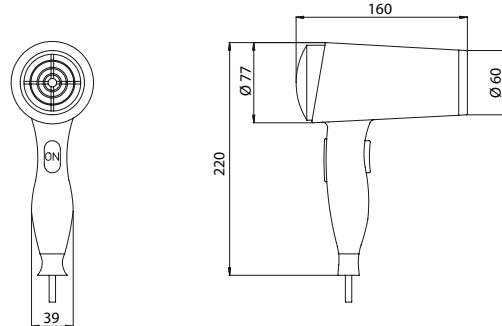

emco universalprodukte

emco universal products

PG

	<p>Haartrockner mit Cool-Funktion, 1600 Watt, Kabel (2,0 m) mit Stecker</p> <p>Hairdryer with cool-function, 1600 Watt, cable (2,0 m) with plug</p>	<p>chrom/schwarz chrome/black</p>	<p>3559 212 01</p>	<p>64,30 € 1</p>
	<p>Halterung für 3559 212 01 Innendurchmesser Ø 69 mm</p> <p>Support for 3559 212 01 bore diameter 69 mm</p>	<p>chrom chrome</p>	<p>3559 001 00</p>	<p>69,70 € 1</p>
	<p>Haartrockner Wandmodell, 1.600 W, Cool-Funktion, Festanschluss</p> <p>Hairdryer wall mounted, 1.600 W, with cool-function, mains connection</p>	<p>weiss white</p>	<p>3559 139 02</p>	<p>97,50 € 1</p>
	<p>Wäscheleine ausziehbar, 2,50 mtr.</p> <p>Pull-out clothesline Extendible, length 2,50 m</p>	<p>chrom chrome</p>	<p>3554 001 25</p>	<p>74,00 € 1</p>