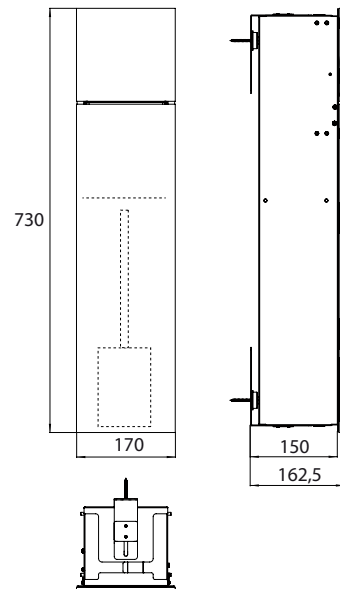

WC-Modul - Unterputzmodell mit Fächern für Reserverolle oder Feuchtpapierbox, WC-Papier und integrierter Toilettenbürstengarnitur. Türanschlag rechts.
Kein Einbaurahmen erforderlich.
Module for WC - build in model with boxes for WC-paper and spare paper or moist-tissue box and integrated toilet brush set, right-hinged door
No additional build-in frame required

alpin-weiss (matt)	9755 513 01	596,00 €	2
alpin-white (matt)			
schwarz-matt	9755 514 01	596,00 €	2
matt black			
diamantgrau (matt)	9755 515 01	596,00 €	2
diamond grey (matt)