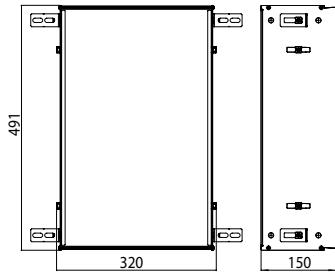

emco asis 300

PG

Einbaurahmen
für Asis Module mit 495 mm
Unterputzmodule bitte immer mit
Einbaurahmen bestellen
Built-in frame
for Asis module 495 mm
Please order built-in modules with an
installation frame

9732 000 31 131,40 € 2