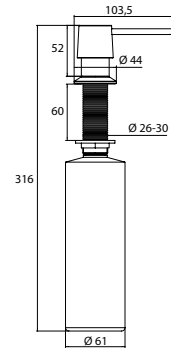

Untertisch-Flüssigseifenspender,
Gesamthöhe 318,5 mm
500 ml, Befüllung von oben
Built-in liquid soap dispenser, total
height 318,5 mm
500 ml, filled from above

chrom
chrome

3521 001 20

63,10 € 1