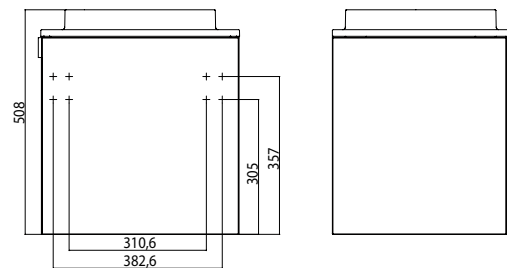

emco waschtische evo 450 mm

emco vanity units evo 450 mm

PG

Gäste-Waschtisch (Mineralguss),
450 mm
Türgriff rechts, mit Armaturenbohrung
rechts
(Handtuchhalter optional erhältlich)
Guests vanity unit (mineral composite),
450 mm
door pull right, tap hole right
(optional towel holder)

optiwhite	9582 274 10	2.120,30 €	2
optiwhite			
schwarz	9582 275 10	2.120,30 €	2
black			
Handtuchhalter	9582 001 38	194,60 €	2
Towel holder			

Gäste-Waschtisch (Mineralguss),
450 mm
Türgriff links, mit Armaturenbohrung
rechts
(Handtuchhalter optional erhältlich)
Guests vanity unit (mineral composite),
450 mm
door pull left, tap hole right
(optional towel holder)

optiwhite	9582 274 11	2.120,30 €	2
optiwhite			
schwarz	9582 275 11	2.120,30 €	2
black			
Handtuchhalter	9582 001 38	194,60 €	2
Towel holder