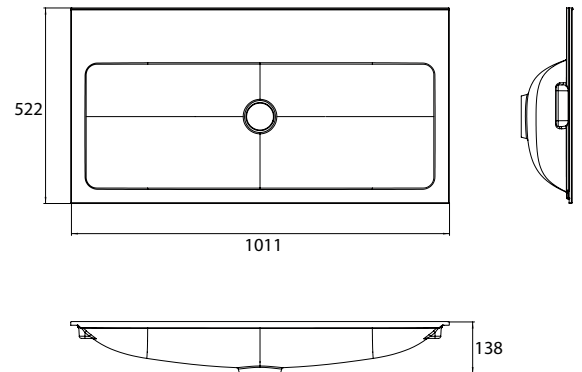

Waschtisch-Unterschrank, 1.000 mm.
Korpus aus Lackfronten, Hochglanz,
passend zu den Waschtischen 9577
114 30/31/32/33. Auszug mit Glasfront
(ESG) und Griff in chrom.
Ordnungssystem optional erhältlich.
Vanity unit, 1,000 mm. Body in lacquer
fronts, high gloss, matching washbasins
9577 114 30/31/32/33. Pull-out with
glass front (ESG) and handle in chrome.
Drawer insert available separately.

optiwhite	9583 274 20	1.293,50 €	2
optiwhite			
schwarz black	9583 275 20	1.293,50 €	2