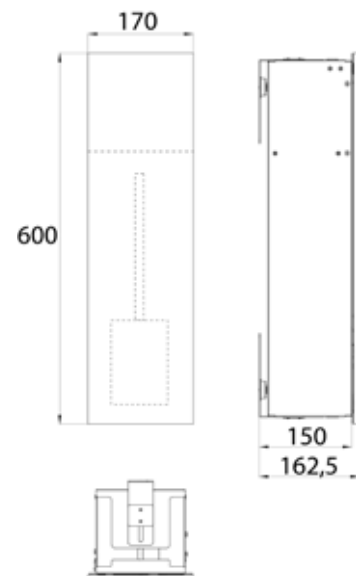

WC-Modul - Unterputzmodell mit Fächern für WC-Papier und integrierter Toilettenbürstengarnitur. Türanschlag rechts.
Kein Einbaurahmen erforderlich.
Module for WC - build in model with boxes for WC-paper and integrated toilet brush set, right-hinged door.
No additional build-in frame required

alpin-weiss (matt)	9755 513 09	538,90 €	2
alpin-white (matt)			
schwarz-matt	9755 514 09	538,90 €	2
matt black			
diamantgrau (matt)	9755 515 09	538,90 €	2
diamond grey (matt)