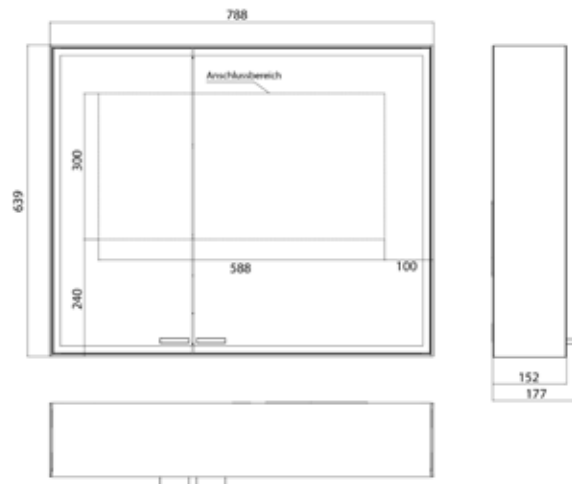

emco prestige 2

PG

Lichtspiegelschrank prestige 2, 788 mm, **Aufputzmodell**, breite Tür rechts, IP 44
Mit emco light system: Bedienung der Funktionen Ein/Aus, Lichtstärke, Lichtfarbe (2.700 bis 6.500 K) und Szenenauswahl (Cosmetic, Energizing, Relaxing) über App, Controller oder direkt am Touch-Bedienfeld. Vernetzung verschiedener Lichtquellen über Bluetooth.
Detailinformationen zum emco light system unter www.emco-bath.com. Ohne emco light system: stufenlose Lichtsteuerung An/Aus, Helligkeit und Lichtfarbe (2.700 bis 6.500 K) über drei integrierte Touchbedienfelder, Umlaufende LED-Beleuchtung, verspiegelte Rückwand, verspiegelte Seitenwände, 2 stufenlos einstellbare Glasablagen, 2 Steckdosen, Höhe: 639 mm

Illuminated mirror cabinet prestige 2, 788 mm, **wall-mounted model**, wide door on the right, IP 44
with emco light system: operation of the functions On/Off, luminous intensity, light color (2.700 to 6.500 K) and scene (Cosmetic, Energizing, Relaxing) via App, Controller or directly at the touch-control panel. Connection of different light sources via Bluetooth. For detailed information about emco light system please check www.emco-bath.com.
Without emco light system: continuous light control on/off, brightness and light color (2.700 bis 6.500 K) via three integrated touch control panels. Surrounding LED-lights with mirrored back panel, 2 continuously adjustable crystal glass shelves, 2 sockets, height: 639 mm

ohne light system	9897 070 02	2.616,40 €	2
without light system			
mit light system	9897 080 02	3.036,20 €	2
with light system