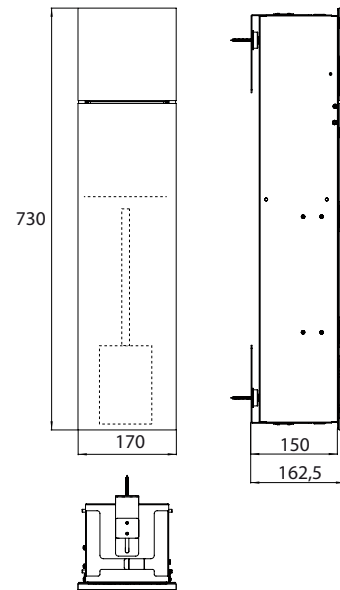

WC-Modul - Unterputzmodell mit Fächern für Reserverolle oder Feuchtpapierbox, WC-Papier und integrierter Toilettenbürstengarnitur. Türanschlag links.
Kein Einbaurahmen erforderlich.
Module for WC - build in model with boxes for WC-paper and spare paper or moist-tissue box and integrated toilet brush set, left-hinged door
No additional build-in frame required

alpin-weiss (matt)	9755 513 00	596,00 €	2
alpin-white (matt)			
schwarz-matt	9755 514 00	596,00 €	2
matt black			
diamantgrau (matt)	9755 515 00	596,00 €	2
diamond grey (matt)