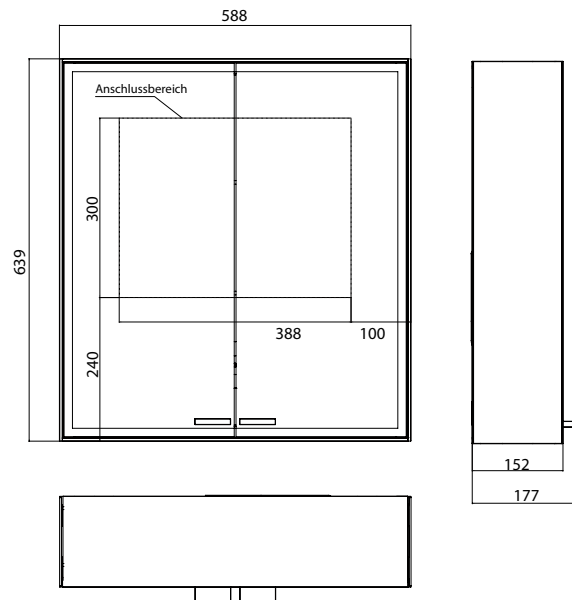

Illuminated mirror cabinet prestige 2, 588 mm, **wall-mounted model**, IP 44 with emco light system: operation of the functions On/Off, luminous intensity, light color (2.700 to 6.500 K) and scene (Cosmetic, Energizing, Relaxing) via App, Controller or directly at the touch-control panel. Connection of different light sources via Bluetooth. For detailed information about emco light system please check www.emco-bath.com. Without emco light system: continuous light control on/off, brightness and light color (2.700 bis 6.500 K) via three integrated touch control panels. Surrounding LED-lights with mirrored back panel, 2 continuously adjustable crystal glass shelves, 2 sockets, height: 639 mm

ohne light system	9897 070 01	2.341,00 €	2
without light system			
mit light system	9897 080 01	2.760,80 €	2
with light system