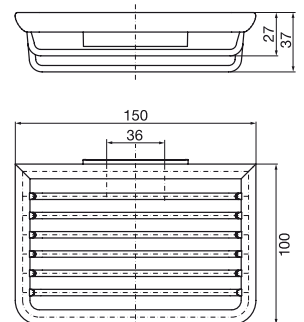

emco seifenkörbe emco soap holders

					PG
	Schwammkorb, mit verdeckter Wandbefestigung mit herausnehmbarem Kunststoff-Einsatz Sponge basket, with concealed wall attachment with detachable synthetic insert	chrom/weiss chrome/white chrom/schwarz chrome/black schwarz/schwarz black/black	0545 001 02 0545 005 02 0545 133 02	116,10 € 116,10 € 134,80 €	1 1 1
	Eckschwammkorb mit verdeckter Wandbefestigung mit herausnehmbarem Kunststoff-Einsatz Corner sponge dish, hidden wall fastening with detachable synthetic insert	chrom/weiss chrome/white chrom/schwarz chrome/black schwarz/schwarz black/black	0545 001 03 0545 005 03 0545 133 03	116,10 € 116,10 € 134,80 €	1 1 1
	Eckseifenkorb mit verdeckter Wandbefestigung abnehmbar Corner soap dish with hidden fastening removable	chrom chrome	3545 001 00	60,00 €	1
	Seifenkorb mit verdeckter Wandbefestigung abnehmbar Soap holder with hidden fastening removable	chrom chrome	3545 001 01	52,80 €	1

seifenkörbe
soap holders

seifenkörbe
soap holders