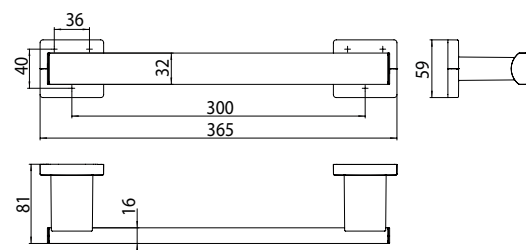

Haltegriff, 300 mm
Befestigungsmaterial / Fastening material: 6x Sechskant-Holzschraube $\varnothing 6 \times 70$,
6x Fischer UX-Dübel $\varnothing 8 \times 50$
Bath grip, 300 mm
Fastening material: 6x 6KT wood screw
 $\varnothing 6 \times 70$, 6x Fischer dowel UX 8 x 50

chrom 0570 001 00 184,80 € 1
chrome