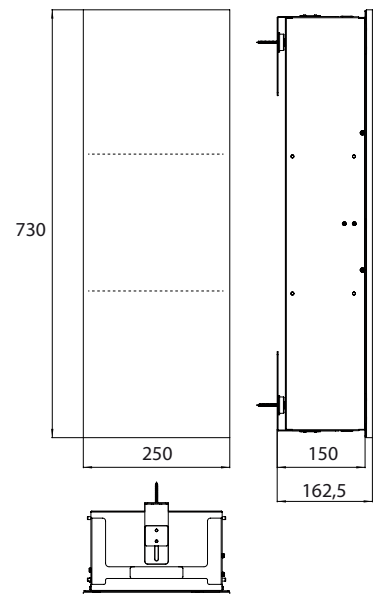

alpin-weiss (matt)	9755 513 07	735,50 €	2
alpin-white (matt)			
schwarz-matt	9755 514 07	735,50 €	2
matt black			
diamantgrau (matt)	9755 515 07	735,50 €	2
diamond grey (matt)			

emco **kosmetikspiegel**
emco **cosmetic mirror**