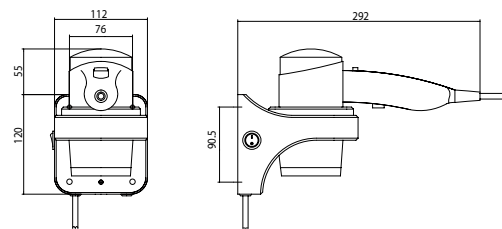

emco universalprodukte

emco universal products

PG

	<p>Haartrockner mit Cool-Funktion, 1600 Watt, Kabel (2,0 m) mit Stecker</p> <p>Hairdryer with cool-function, 1600 Watt, cable (2,0 m) with plug</p>	<p>chrom/schwarz chrome/black</p>	<p>3559 212 01</p>	<p>64,30 € 1</p>
	<p>Halterung für 3559 212 01 Innendurchmesser Ø 69 mm</p> <p>Support for 3559 212 01 bore diameter 69 mm</p>	<p>chrom chrome</p>	<p>3559 001 00</p>	<p>69,70 € 1</p>
	<p>Haartrockner Wandmodell, 1.600 W, Cool-Funktion, Festanschluss</p> <p>Hairdryer wall mounted, 1.600 W, with cool-function, mains connection</p>	<p>weiss white</p>	<p>3559 139 02</p>	<p>97,50 € 1</p>
	<p>Wäscheleine ausziehbar, 2,50 mtr.</p> <p>Pull-out clothesline Extendible, length 2,50 m</p>	<p>chrom chrome</p>	<p>3554 001 25</p>	<p>74,00 € 1</p>