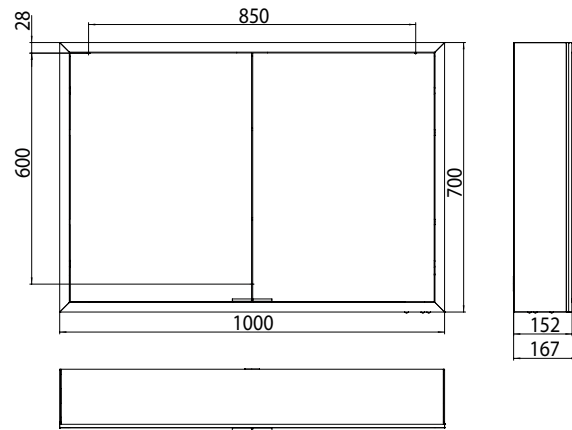

Lichtspiegelschrank prime, 1.000 mm, 2 Türen, **Unterputzmodell**, IP 20
mit verspiegelter- oder weißer Glasrückwand, 2 stufenlos einstellbare Ablagen, 2 Türen, 2 Steckdosen und 1 Lichtschalter, Höhe: 730 mm, LED-Beleuchtung rundum (ca. 4.000 K)
Unterputz-Lichtspiegelschrank, immer mit Einbaurahmen bestellen
Illuminated mirror cabinet prime, 1.000 mm, 2 doors, **built-in version**, IP 20
with mirrored or white glass back panel, 2 continuously adjustable crystal glass shelves, 2 doors, 2 sockets and 1 switch, height: 730 mm, surrounding LED-lights (ca. 4.000 K), IP 20
Built-in illuminated mirror cabinet, please order with built-in frame.

aluminium/spiegel	9497 050 93	2.056,90 €	2
aluminium/mirror			
aluminium/weiss	9497 051 93	2.056,90 €	2
aluminium/white			
Einbaurahmen	9497 000 12	291,40 €	2
Built-in frame