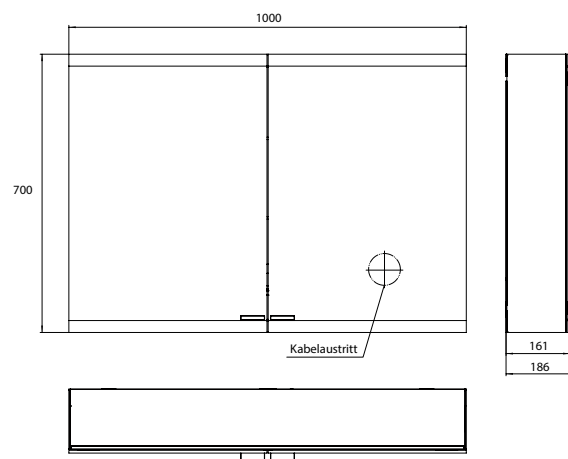

Lichtspiegelschrank evo, 1.000 mm, 2 Türen, **Aufputzmodell**, IP 20
Mit emco light system: Bedienung der Funktionen Ein/Aus, Lichtstärke, Lichtfarbe (2.700 bis 6.500 K) und Szenenauswahl (Cosmetic, Energizing, Relaxing) über App, Controller oder direkt am Touch-Bedienfeld. Vernetzung verschiedener Lichtquellen über Bluetooth. Detailinformationen zum emco light system unter www.emco-bath.com.
Ohne emco light system: stufenlose Lichtsteuerung An/Aus, Helligkeit und Lichtfarbe (2.700 bis 6.500 K) über drei integrierte Touchbedienfelder, Waagerechte LED-Beleuchtung, verspiegelte Rückwand, 2 stufenlos einstellbare Glasablagen, 2 Steckdosen, Höhe: 700 mm

Illuminated mirror cabinet evo, 1.000 mm, 2 doors, **wall-mounted version**, IP 20
with emco light system: operation of the functions On/Off, luminous intensity, light color (2.700 to 6.500 K) and scene (Cosmetic, Energizing, Relaxing) via App, Controller or directly at the touch-control panel. Connection of different light sources via Bluetooth. For detailed information about emco light system please check www.emco-bath.com. Without emco light system: continuous light control on/off, brightness and light color (2.700 bis 6.500 K) via three integrated touch control panels. Horizontal LED-lights with mirrored back panel, 2 continuously adjustable crystal glass shelves, 2 sockets, height: 700 mm