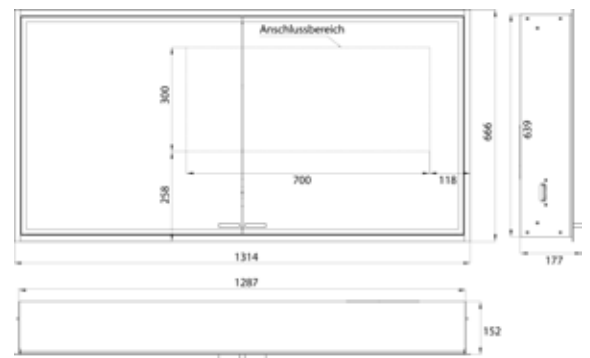

emco prestige 2

PG

Lichtspiegelschrank prestige 2, 1315 mm, **Unterputzmodell**, IP 44
Mit emco light system: Bedienung der Funktionen Ein/Aus, Lichtstärke, Lichtfarbe (2.700 bis 6.500 K) und Szenenauswahl (Cosmetic, Energizing, Relaxing) über App, Controller oder direkt am Touch-Bedienfeld. Vernetzung verschiedener Lichtquellen über Bluetooth. Detailinformationen zum emco light system unter www.emco-bath.com. Ohne emco light system: stufenlose Lichtsteuerung An/Aus, Helligkeit und Lichtfarbe (2.700 bis 6.500 K) über drei integrierte Touchbedienfelder, Umlaufende LED-Beleuchtung, verspiegelte Rückwand, 2 stufenlos einstellbare Glasablagen, 2 Steckdosen, Höhe: 666 mm
Unterputz-Lichtspiegelschrank, immer mit Einbaurahmen bestellen

Illuminated mirror cabinet prestige 2, 1315 mm, **built-in model**, IP 44
with emco light system: operation of the functions On/Off, luminous intensity, light color (2.700 to 6.500 K) and scene (Cosmetic, Energizing, Relaxing) via App, Controller or directly at the touch-control panel. Connection of different light sources via Bluetooth. For detailed information about emco light system please check www.emco-bath.com. Without emco light system: continuous light control on/off, brightness and light color (2.700 bis 6.500 K) via three integrated touch control panels. Surrounding LED-lights with mirrored back panel, 2 continuously adjustable crystal glass shelves, 2 sockets, height: 666 mm
Built-in illuminated mirror cabinet, please order with built-in frame.

ohne light system	9897 071 09	3.691,90 €	2
without light system			
mit light system	9897 081 09	4.111,60 €	2
with light system			
Einbaurahmen	9897 000 09	311,50 €	2
Built-in frame