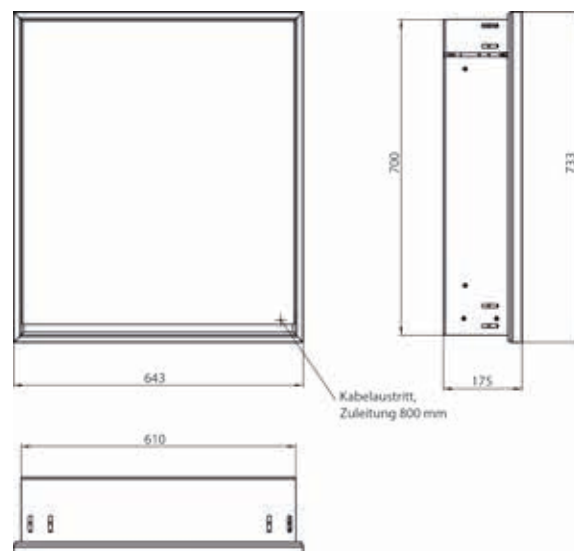

Lichtspiegelschrank loft, 600 mm, 1 Tür, **Aufputzmodell** mit verspiegelten Seitenwänden, IP 20.
Umlaufende LED-Beleuchtung, verspiegelte Rückwand, 2 stufenlos einstellbare Ablagen, 1 Tür (Türanschlag rechts), 1 Steckdose, Lichtsteuerung über 3 kapazitive von außen bedienbare Touch-Bedienfelder (An/Aus, Helligkeit und Lichtfarbe - kalt/warm - stufenlos einstellbar), Kabeldurchlass nach außen bei geschlossenen Spiegeltüren.
Höhe: 733 mm

Illuminated mirror cabinet loft, 600 mm, 1 door, **wall-mounted model** with mirrored side panels, IP 20.
Surrounding LED lights, mirrored back panel, 2 continuously adjustable shelves, 1 door (door hinge right), 1 socket, light control via 3 capacitive touch control panels which can be operated from the outside (on/off, brightness and light colour - cold/warm - continuously adjustable), external cable routing for closed mirror doors
Height: 733 mm.

aluminium/spiegel 9798 051 02 2.020,60 € 2
aluminium/mirror

Lichtspiegelschrank loft, 600 mm, 1 Tür, **Unterputzmodell**, IP 20.
Umlaufende LED-Beleuchtung, verspiegelte Rückwand, 2 stufenlos einstellbare Ablagen, 1 Tür (Türanschlag rechts), 1 Steckdose, Lichtsteuerung über 3 kapazitive von außen bedienbare Touch-Bedienfelder (An/Aus, Helligkeit und Lichtfarbe - kalt/warm - stufenlos einstellbar), Kabeldurchlass nach außen bei geschlossenen Spiegeltüren.
Höhe: 733 mm