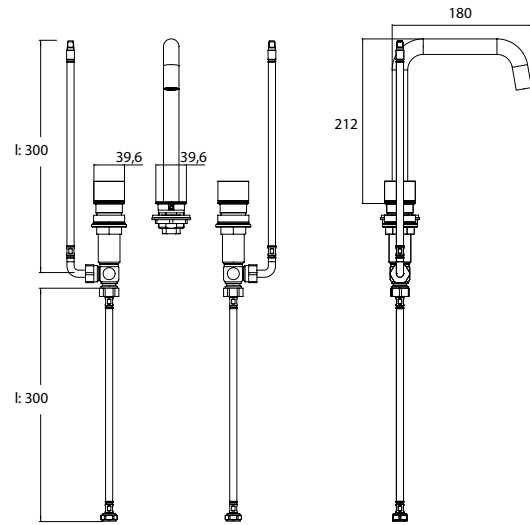

emco waschtische evo 1.200 mm

emco vanity units evo 1.200 mm

PG

3-Loch Waschtischarmatur mit 2 Drehhebeln (Kalt- und Warmwassereinstellung) passend zu Waschtischen 9577 114 23/33/83.

3-hole washstand fitting with 2 pivoting lever (flow and temperature adjustment) suitable for washstand 9577 114 23/33/83.

chrom
chrome

9583 001 01

637,10 € 2