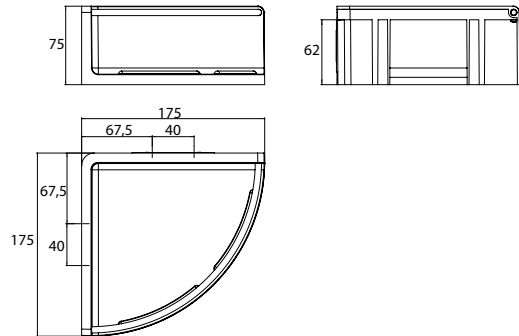

emco round

PG

Eckwandkorb mit Bügel und verdeckter Befestigung, Höhe: 75 mm, Eckmaß: 175 mm (emco glue system)
Corner dish with rail, wall mounted, with hidden fastening, height: 75 mm, corner-size: 175 mm (emco glue system)

chrom/weiss	4345 001 01	50,60 €	1
chrome/white			
schwarz/schwarz	4345 133 01	50,60 €	1
black/black			
Klebe-Set | Glue-set	4378 000 00	16,40 €	1