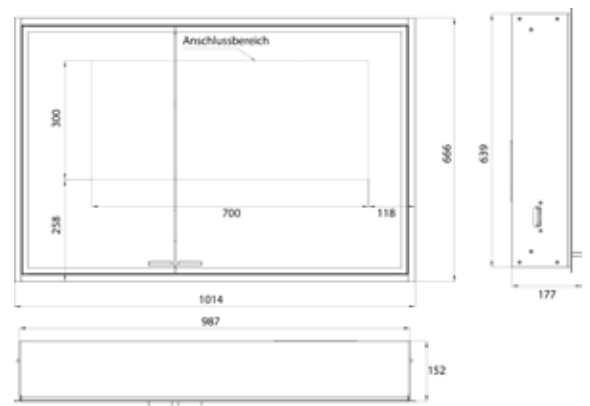

emco prestige 2

PG

Lichtspiegelschrank prestige 2, 1015 mm, **Unterputzmodell**, breite Tür rechts, IP 44,
Mit emco light system: Bedienung der Funktionen Ein/Aus, Lichtstärke, Lichtfarbe (2.700 bis 6.500 K) und Szenenauswahl (Cosmetic, Energizing, Relaxing) über App, Controller oder direkt am Touch-Bedienfeld. Vernetzung verschiedener Lichtquellen über Bluetooth.
Detailinformationen zum emco light system unter www.emco-bath.com. Ohne emco light system: stufenlose Lichtsteuerung An/Aus, Helligkeit und Lichtfarbe (2.700 bis 6.500 K) über drei integrierte Touchbedienfelder, Umlaufende LED-Beleuchtung, verspiegelte Rückwand, 2 stufenlos einstellbare Glasablagen, 2 Steckdosen, Höhe: 666 mm
Unterputz-Lichtspiegelschrank, immer mit Einbaurahmen bestellen

Illuminated mirror cabinet prestige 2, 1015 mm, **built-in model**, wide door on the right, IP 44
with emco light system: operation of the functions On/Off, luminous intensity, light color (2.700 to 6.500 K) and scene (Cosmetic, Energizing, Relaxing) via App, Controller or directly at the touch-control panel. Connection of different light sources via Bluetooth. For detailed information about emco light system please check www.emco-bath.com. Without emco light system: continuous light control on/off, brightness and light color (2.700 bis 6.500 K) via three integrated touch control panels. Surrounding LED-lights with mirrored back panel, 2 continuously adjustable crystal glass shelves, 2 sockets, height: 666 mm
Built-in illuminated mirror cabinet, please order with built-in frame.

ohne light system	9897 071 06	3.154,30 €	2
without light system			
mit light system	9897 081 06	3.574,00 €	2
with light system			
Einbaurahmen	9897 000 21	298,80 €	2
Built-in frame			

prestige 2