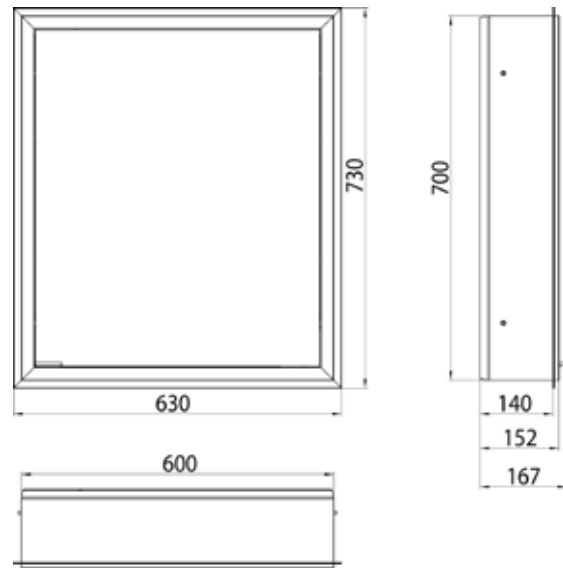

Lichtspiegelschrank prime Facelift, 600 mm, 1 Tür, **Unterputzmodell**, IP20
mit Seitenwand verspiegelt, mit verspiegelter- oder weißer Glasrückwand, 2 stufenlos einstellbare Ablagen, 1 Tür (Türanschlag rechts), 1 Steckdose, stufenlose Lichtsteuerung (an/aus, Helligkeit und Lichtfarbe) über drei in die Glasrückwand integrierte Touchsensoren, Höhe: 730 mm, LED-Beleuchtung
Unterputz-Lichtspiegelschrank, immer mit Einbaurahmen bestellen
Illuminated mirror cabinet prime Facelift, 600 mm, 1 door, **built-in version**, IP 20
with mirrored or white glass back panel, mirrored side panels, 2 continuously adjustable crystal glass shelves, 1 door (door hinge right), 1 socket, continuous light control (on/off, brightness and light color) via three touch sensors which are integrated into the glass rear wall, height: 730 mm, LED-lights
Built-in illuminated mirror cabinet, please order with built-in frame.

aluminium/spiegel aluminium/mirror	9497 062 70	1.882,70 €	2
aluminium/weiss aluminium/white	9497 063 70	1.882,70 €	2
aluminium/schwarz aluminium/black	9497 135 70	2.170,30 €	2
Einbaurahmen Built-in frame	9497 000 10	221,60 €	2