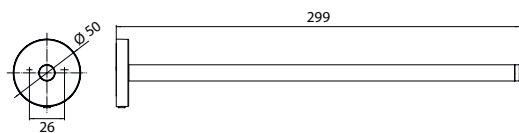

Handtuchhalter, 2 armig, starr
400 mm
Towel holder, two arms, fixed
400 mm

chrom	4350 001 40	57,10 €	1
chrome			
schwarz	4350 133 40	66,00 €	1
black			
weiss	4350 139 40	66,00 €	1
white			
Klebe-Set | Glue-set	4378 000 00	16,40 €	1