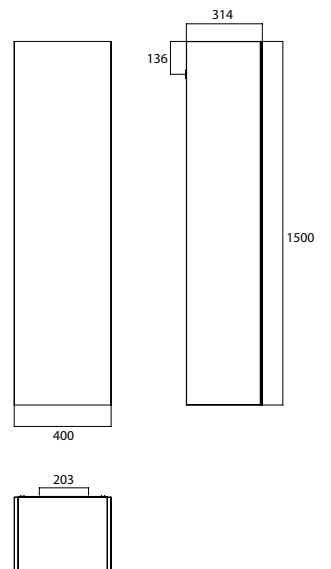

2

black high gloss/black

emco badmöbel evo

emco bathroom furniture evo

PG

Halb-Hochschrank, 750 mm, mit Doppelspiegeltür
 Korpus aus 16 mm MDF-Lackplatten, hochglanz bzw. matt schwarz oder weiß.
 Beidseitig verspiegelte Glastür (Verbundglas) mit Tip-on Beschlag. 2 Glasablagen.
 1 LED-Innenraumleuchte mit Türkontaktschalter. Schrankaufhänger mit Aushängesicherung.