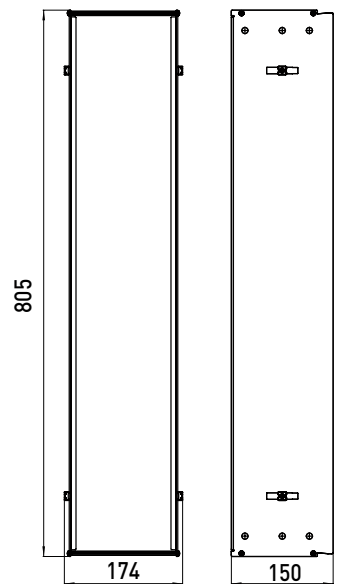

Einbaurahmen
für Asis Module mit 809 mm
Unterputzmodule bitte immer mit
Einbaurahmen bestellen
Built-in frame
for Asis module 809 mm
Please order built-in modules with an
installation frame

9750 000 51 145,50 € 2