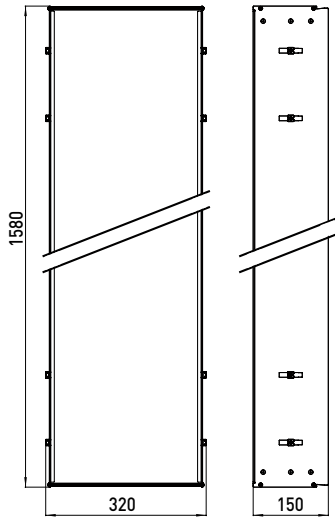

emco asis 300

PG

Einbaurahmen
für Asis Module (300) mit 1584 mm
Unterputzmodule bitte immer mit
Einbaurahmen bestellen
Built-in frame
for Asis module (300) 1584 mm
Please order built-in modules with an
installation frame

9720 000 11 279,90 € 2