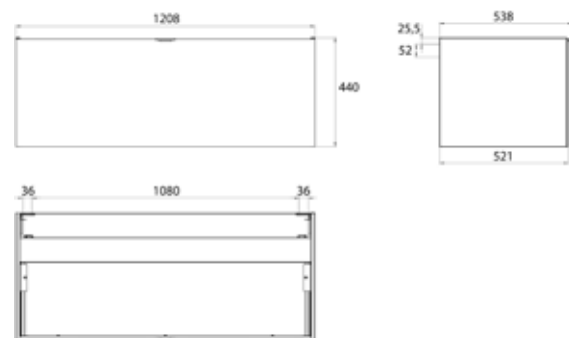

emco waschtische evo 1.200 mm

emco vanity units evo 1.200 mm

PG

Waschtisch (Mineralguss), 1.200 mm passend zu Waschtischunterschrank 9583 274 21 und 9583 275 21. Ohne Überlauf. Geberit Clou-geeignet: nur in Verbindung mit 1-Loch Waschtischarmatur mit Zugstange, Geberit Clou (261.535.00.1) und Raumparsyphon (z.B. Viega 704292).

Wash basin (mineral composite), 1.200 mm matches to Vanity units 9583 274 21 and 9583 275 21.

No overflow. Suitable for use with the Geberit Clou system but only in conjunction with one-hole washstand fitting with lever actuation, Geberit Clou system (261.535.00.1) and a space-saving odour trap (e.g. Viega 704292).

ohne Hahnloch without tap hole	9577 114 20	913,80 €	2
mit 1 Hahnloch with 1 tap hole	9577 114 21	913,80 €	2
mit 2 Hahnlöchern with 2 tap holes	9577 114 22	913,80 €	2
mit 3 Hahnlöchern with 3 tap holes	9577 114 23	913,80 €	2

Waschtisch-Unterschrank, 1.200 mm. Korpus aus Lackfronten, Hochglanz, passend zu den Waschtischen 9577 114 20/21/22/23. Auszug mit Glasfront (ESG) und Griff in chrom.

Ordnungssystem optional erhältlich. Vanity unit, 1,200 mm. Body in lacquer fronts, high gloss, matching washbasins 9577 114 20/21/22/23. Pull-out with glass front (ESG) and handle in chrome. Drawer insert available separately.

optiwhite	9583 274 21	1.383,50 €	2
optiwhite			
schwarz	9583 275 21	1.383,50 €	2
black