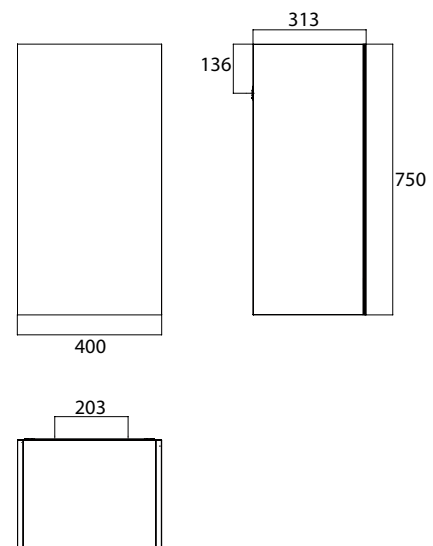

Halb-Hochschrank, 750 mm, mit Glastür
Korpus aus 16 mm MDF-Lackplatten, hochglanz bzw. matt schwarz oder weiß.
Glastür (Verbundglas) mit Tip-on Beschlag. 2 Glasablagen.
1 LED-Innenraumleuchte mit Türkontaktschalter. Schrankaufhänger mit Aushängesicherung.

Semi-tall cabinet, 750 mm, with glass door

Body made of 16 mm MDF lacquer boards, high-gloss or matt black or white. Glass door (laminated glass) with tip-on fitting. 2 glass shelves. 1 LED interior luminaire with door contact switch. Cabinet hanger with safety catch.

weiss hochglanz/optiwhite	9579 504 04	1.520,40 €	2
white high gloss/optiwhite			
schwarz hochglanz/schwarz	9579 509 04	1.520,40 €	2
black high gloss/black