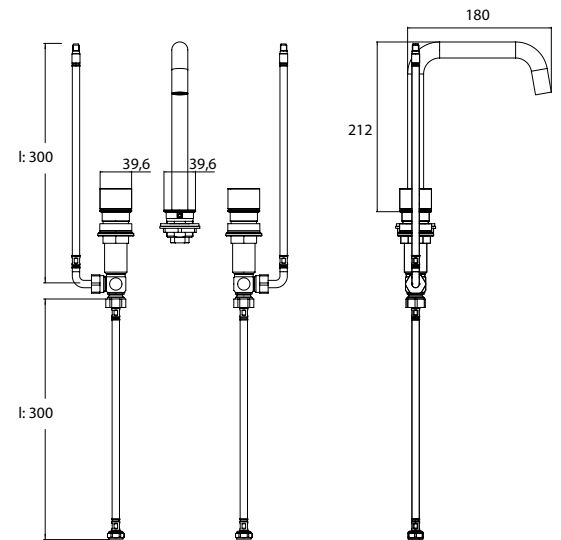

emco waschtische **evo 1.000 mm** emco vanity units **evo 1.000 mm**

PG

3-Loch Waschtischarmatur mit 2 Drehhebeln (Kalt- und Warmwassereinstellung) passend zu Waschtischen 9577 114 23/33/83.
3-hole washstand fitting with 2 pivoting lever (flow and temperature adjustment) suitable for washstand 9577 114 23/33/83.

chrom
chrome

9583 001 01

637,10 € 2

WT 1.000