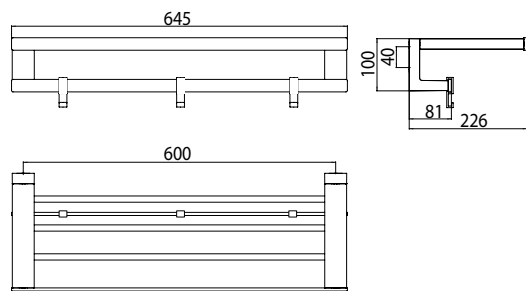

Handtuchablage mit Badetuchhalter
600 mm
mit 3 abnehmbaren Haken, weiss
Bath towel rack with bath towel holder
600 mm
with 3 detachable hooks, white

chrom 0568 001 60 433,10 € 1
chrome