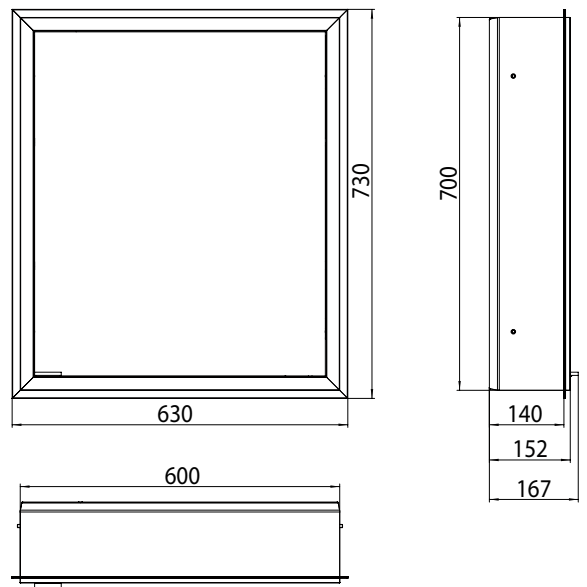

Lichtspiegelschrank prime, 600 mm, 1 Tür, **Unterputzmodell**, IP 20 mit Lichtpaket, mit verspiegelter- oder weißer Glasrückwand, 2 stufenlos einstellbare Ablagen, 1 Tür (Türanschlag links), 1 Steckdose und 2 Lichttaster (Helligkeit und Lichtfarbe - kalt/warm - stufenlos dimmbar), Höhe: 730 mm, LED-Beleuchtung rundum
Unterputz-Lichtspiegelschrank, immer mit Einbaurahmen bestellen
Illuminated mirror cabinet prime, 600 mm, 1 door, **built-in version**, IP 20 with light-package, with mirrored or white glass back panel, 2 continuously adjustable crystal glass shelves, 1 door (door hinge left), 1 socket and 2 switches (brightness and luminous colour cold/warm continuously dimmable), height: 730 mm, surrounding LED-lights, IP 20 Built-in illuminated mirror cabinet, please order with built-in frame.

aluminium/spiegel	9497 060 69	1.882,70 €	2
aluminium/mirror			
aluminium/weiss	9497 061 69	1.882,70 €	2
aluminium/white			
schwarz/spiegel	9497 133 69	2.170,30 €	2
black/mirror			
Einbaurahmen	9497 000 10	221,60 €	2
Built-in frame