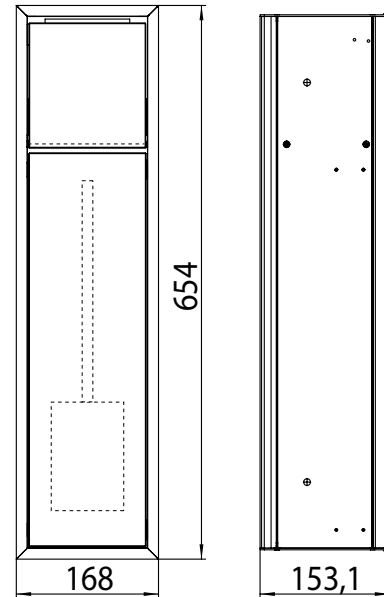

WC-Modul - Unterputzmodell
Papierhalter, Toilettenbürstengarnitur
Türanschlag links/rechts wechselbar
Unterputzmodule bitte immer mit
Einbaurahmen bestellen
Module for WC - build in model
WC-paper, toilet brush set, door hinge
left/right changeable
Please order built-in modules with an
installation frame

chrom/optiwhite	9740 278 40	969,20 €	2
chrome/optiwhite			
chrom/schwarz	9740 279 40	969,20 €	2
chrome/black			
Einbaurahmen	9740 000 41	136,70 €	2
Built-in frame