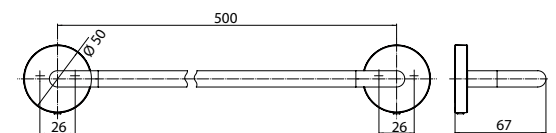

chrom	4350 001 40	57,10 €	1
chrome			
schwarz	4350 133 40	66,00 €	1
black			
weiss	4350 139 40	66,00 €	1
white			
Klebe-Set Glue-set	4378 000 00	16,40 €	1

emco round

					PG
	<p>Handtuchring, rechts offen beweglich Towel ring, open on right side movable</p>	<p>chrom chrome schwarz black weiss white Klebe-Set Glue-set</p>	<p>4355 001 00 4355 133 00 4355 139 00 4378 000 00</p>	<p>48,10 € 55,80 € 55,80 € 16,40 €</p>	<p>1 1 1 1</p>
	<p>Badetuchhalter, 500 mm Bath towel holder, 500 mm</p>	<p>chrom chrome schwarz black weiss white Klebe-Set Glue-set</p>	<p>4360 001 50 4360 133 50 4360 139 50 4378 000 00</p>	<p>54,50 € 63,40 € 63,40 € 16,40 €</p>	<p>1 1 1 1</p>
	<p>Badetuchhalter, 600 mm Bath towel holder, 600 mm</p>	<p>chrom chrome schwarz black weiss white Klebe-Set Glue-set</p>	<p>4360 001 60 4360 133 60 4360 139 60 4378 000 00</p>	<p>55,80 € 64,60 € 64,60 € 16,40 €</p>	<p>1 1 1 1</p>