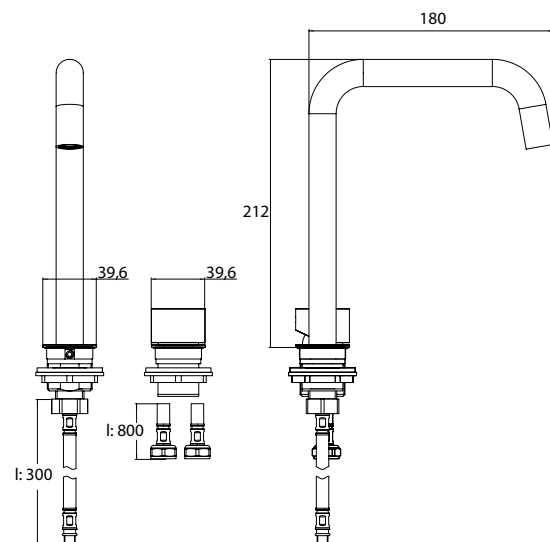

2-Loch Waschtischarmatur mit Dreh-/
Kipphebel (Mengen- und Temperaturein-
stellung) passend zu Waschtischen 9577
114 22/32/82.

2-hole washstand fitting with pivoting/
rocker lever (flow and temperature ad-
justment) suitable for washstand 9577
114 22/32/82.

chrom
chrome

9583 001 00

559,90 € 2