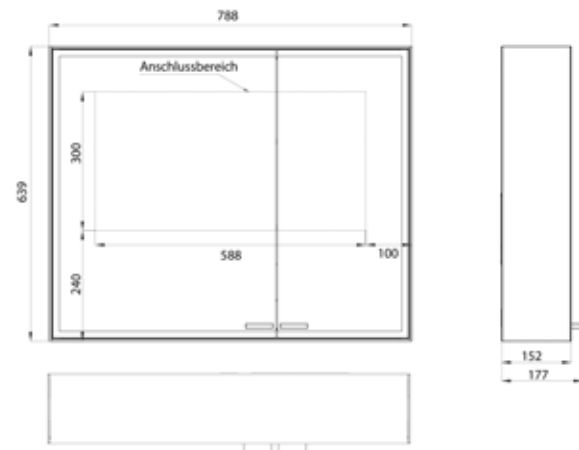

emco prestige 2

PG

Lichtspiegelschrank prestige 2, 788 mm, **Aufputzmodell**, breite Tür links, IP 44
Mit emco light system: Bedienung der Funktionen Ein/Aus, Lichtstärke, Lichtfarbe (2.700 bis 6.500 K) und Szenenauswahl (Cosmetic, Energizing, Relaxing) über App, Controller oder direkt am Touch-Bedienfeld. Vernetzung verschiedener Lichtquellen über Bluetooth. Detailinformationen zum emco light system unter www.emco-bath.com. Ohne emco light system: stufenlose Lichtsteuerung An/Aus, Helligkeit und Lichtfarbe (2.700 bis 6.500 K) über drei integrierte Touchbedienfelder, Umlaufende LED-Beleuchtung, verspiegelte Rückwand, verspiegelte Seitenwände, 2 stufenlos einstellbare Glasablagen, 2 Steckdosen, Höhe: 639 mm

Illuminated mirror cabinet prestige 2, 788 mm, **wall-mounted model**, wide door on the left, IP 44
with emco light system: operation of the functions On/Off, luminous intensity, light color (2.700 to 6.500 K) and scene (Cosmetic, Energizing, Relaxing) via App, Controller or directly at the touch-control panel. Connection of different light sources via Bluetooth. For detailed information about emco light system please check www.emco-bath.com.
Without emco light system: continuous light control on/off, brightness and light color (2.700 bis 6.500 K) via three integrated touch control panels. Surrounding LED-lights with mirrored back panel, 2 continuously adjustable crystal glass shelves, 2 sockets, height: 639 mm

ohne light system	9897 070 03	2.616,40 €	2
without light system			
mit light system	9897 080 03	3.036,20 €	2
with light system