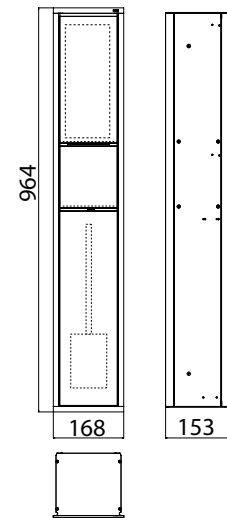

Gäste-WC-Modul - Unterputzmodell
Müllbeutelhalter, Papierhalter,
Toilettenbürstengarnitur
Türanschlag links/rechts wechselbar
Unterputzmodule bitte immer mit
Einbaurahmen bestellen
Module for Guest-WC - build in version
Waste box, paper holder, toilet brush set,
door hinge left/right changeable
Please order built-in modules with an
installation frame

aluminium/optiwhite	9760 274 70	1.211,90 €	2
aluminium/optiwhite			
aluminium/schwarz	9760 275 70	1.211,90 €	2
aluminium/black			
chrom/optiwhite	9760 278 70	1.333,70 €	2
chrome/optiwhite			
chrom/schwarz	9760 279 70	1.333,70 €	2
chrome/black			
Einbaurahmen	9760 000 61	157,90 €	2
Built-in frame