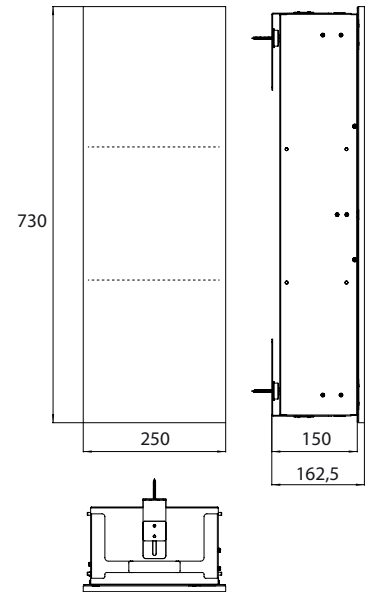

Schrankmodul - Unterputzmodell
mit 2 Glasablagen, Türanschlag links.
Kein Einbaurahmen erforderlich.
Cabinet module - build in model
with two glass shelves, left hinged door.
No additional build-in frame required

alpin-weiss (matt)	9755 513 06	735,50 €	2
alpin-white (matt)			
schwarz-matt	9755 514 06	735,50 €	2
matt black			
diamantgrau (matt)	9755 515 06	735,50 €	2
diamond grey (matt)