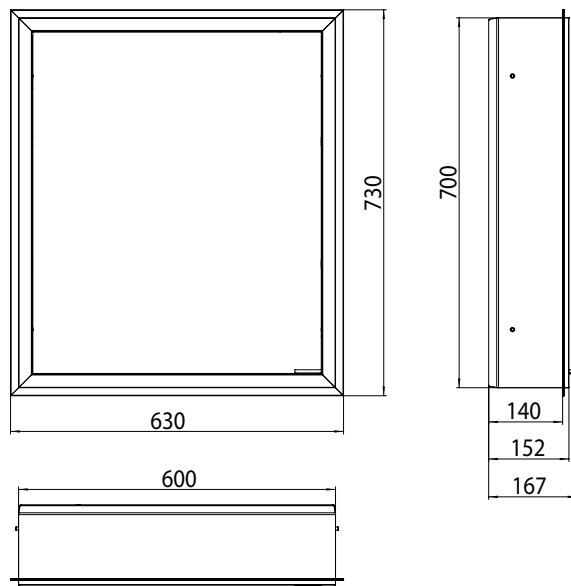

Lichtspiegelschrank prime, 600 mm, 1 Tür, **Unterputzmodell**, IP 20
mit verspiegelter- oder weißer Glasrückwand, 2 stufenlos einstellbare Ablagen, 1 Tür (Türanschlag links), 1 Steckdose und 1 Lichtschalter, Höhe: 730 mm, LED-Beleuchtung rundum (ca. 4.000 K)
Unterputz-Lichtspiegelschrank, immer mit Einbaurahmen bestellen
Illuminated mirror cabinet prime, 600 mm, 1 door, **built-in version**, IP 20
with mirrored or white glass back panel, 2 continuously adjustable crystal glass shelves, 1 door (door hinge left), 1 socket and 1 switch, height: 730 mm, surrounding LED-lights (ca. 4.000 K), IP 20
Built-in illuminated mirror cabinet, please order with built-in frame.

aluminium/spiegel	9497 050 69	1.575,80 €	2
aluminium/mirror			
aluminium/weiss	9497 051 69	1.575,80 €	2
aluminium/white			
Einbaurahmen	9497 000 10	221,60 €	2
Built-in frame