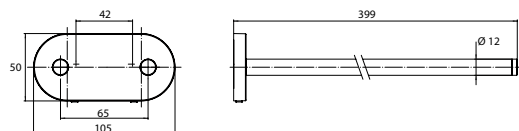

emco round

PG

Eckwandkorb mit Bügel und verdeckter Befestigung, Höhe: 75 mm, Eckmaß: 175 mm (emco glue system)
Corner dish with rail, wall mounted, with hidden fastening, height: 75 mm, corner-size: 175 mm (emco glue system)

chrom/weiss	4345 001 01	50,60 €	1
chrome/white			
schwarz/schwarz	4345 133 01	50,60 €	1
black/black			
Klebe-Set | Glue-set	4378 000 00	16,40 €	1

Handtuchhalter, 1 armig, starr
300 mm
Towel holder, 1 arm, fixed
300 mm

chrom	4350 001 30	43,20 €	1
chrome			
schwarz	4350 133 30	50,20 €	1
black			
weiss	4350 139 30	50,20 €	1
white			
Klebe-Set | Glue-set	4378 000 00	16,40 €	1

Handtuchhalter, 2 armig, starr
400 mm
Towel holder, two arms, fixed
400 mm

chrom	4350 001 40	57,10 €	1
chrome			
schwarz	4350 133 40	66,00 €	1
black			
weiss	4350 139 40	66,00 €	1
white			
Klebe-Set | Glue-set	4378 000 00	16,40 €	1