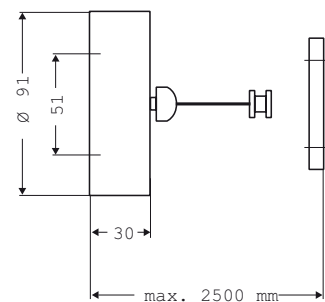

emco universalprodukte

emco universal products

PG

	<p>Haartrockner mit Cool-Funktion, 1600 Watt, Kabel (2,0 m) mit Stecker</p> <p>Hairdryer with cool-function, 1600 Watt, cable (2,0 m) with plug</p>	<p>chrom/schwarz chrome/black</p>	<p>3559 212 01</p>	<p>64,30 € 1</p>
	<p>Halterung für 3559 212 01 Innendurchmesser Ø 69 mm</p> <p>Support for 3559 212 01 bore diameter 69 mm</p>	<p>chrom chrome</p>	<p>3559 001 00</p>	<p>69,70 € 1</p>
	<p>Haartrockner Wandmodell, 1.600 W, Cool-Funktion, Festanschluss</p> <p>Hairdryer wall mounted, 1.600 W, with cool-function, mains connection</p>	<p>weiss white</p>	<p>3559 139 02</p>	<p>97,50 € 1</p>
	<p>Wäscheleine ausziehbar, 2,50 mtr.</p> <p>Pull-out clothesline Extendible, length 2,50 m</p>	<p>chrom chrome</p>	<p>3554 001 25</p>	<p>74,00 € 1</p>