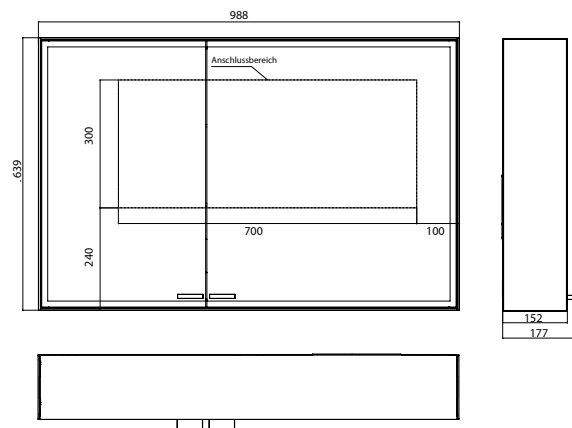

emco prestige 2

PG

Lichtspiegelschrank prestige 2, 988 mm, **Aufputzmodell**, breite Tür rechts, IP 44
Mit emco light system: Bedienung der Funktionen Ein/Aus, Lichtstärke, Lichtfarbe (2.700 bis 6.500 K) und Szenenauswahl (Cosmetic, Energizing, Relaxing) über App, Controller oder direkt am Touch-Bedienfeld. Vernetzung verschiedener Lichtquellen über Bluetooth. Detailinformationen zum emco light system unter www.emco-bath.com. Ohne emco light system: stufenlose Lichtsteuerung An/Aus, Helligkeit und Lichtfarbe (2.700 bis 6.500 K) über drei integrierte Touchbedienfelder, Umlaufende LED-Beleuchtung, verspiegelte Rückwand, verspiegelte Seitenwände, 2 stufenlos einstellbare Glasablagen, 2 Steckdosen, Höhe: 639 mm

Illuminated mirror cabinet prestige 2, 988 mm, **wall-mounted model**, wide door on the right, IP 44
with emco light system: operation of the functions On/Off, luminous intensity, light color (2.700 to 6.500 K) and scene (Cosmetic, Energizing, Relaxing) via App, Controller or directly at the touch-control panel. Connection of different light sources via Bluetooth. For detailed information about emco light system please check www.emco-bath.com.
Without emco light system: continuous light control on/off, brightness and light color (2.700 bis 6.500 K) via three integrated touch control panels. Surrounding LED-lights with mirrored back panel, 2 continuously adjustable crystal glass shelves, 2 sockets, height: 639 mm

ohne light system	9897 070 06	3.016,60 €	2
without light system			
mit light system	9897 080 06	3.436,30 €	2
with light system