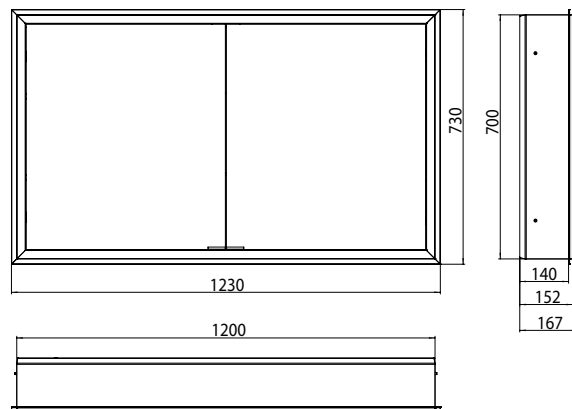

emco prime

ohne Lichtpaket · without light-package

PG

Lichtspiegelschrank prime, 1.200 mm, 2 Türen, **Aufputzmodell**, IP 20
Seitenwand verspiegelt, mit verspiegelter- oder weißer Glasrückwand, 2 stufenlos einstellbare Ablagen, 2 Türen, 2 Steckdosen und 1 Lichtschalter, Höhe: 700 mm, LED-Beleuchtung (ca. 4.000 K)
Illuminated mirror cabinet prime, 1.200 mm, 2 doors, **wall-mounted version**, IP 20
with mirrored or white glass back panel, mirrored side panels, 2 continuously adjustable crystal glass shelves, 2 doors, 2 sockets and 1 switch, height: 700 mm, LED-lights (ca. 4.000 K), IP 20

aluminium/spiegel	9497 050 84	2.335,70 €	2
aluminium/mirror			
aluminium/weiss	9497 051 84	2.335,70 €	2
aluminium/white			

Lichtspiegelschrank prime, 1.200 mm, 2 Türen, **Unterputzmodell**, IP 20
mit verspiegelter- oder weißer Glasrückwand, 2 stufenlos einstellbare Ablagen, 2 Türen, 2 Steckdosen und 1 Lichtschalter, Höhe: 730 mm, LED-Beleuchtung rundum (ca. 4.000 K)
Unterputz-Lichtspiegelschrank, immer mit Einbaurahmen bestellen
Illuminated mirror cabinet prime, 1.200 mm, 2 doors, **built-in version**, IP 20
with mirrored or white glass back panel, 2 continuously adjustable crystal glass shelves, 2 doors, 2 sockets and 1 switch, height: 730 mm, surrounding LED-lights (ca. 4.000 K), IP 20
Built-in illuminated mirror cabinet, please order with built-in frame.

aluminium/spiegel	9497 050 94	2.300,90 €	2
aluminium/mirror			
aluminium/weiss	9497 051 94	2.300,90 €	2
aluminium/white			
Einbaurahmen	9497 000 13	299,30 €	2
Built-in frame