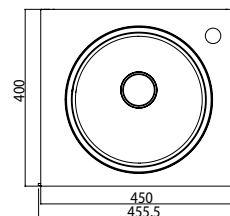

emco waschtische evo 450 mm

emco vanity units evo 450 mm

PG

Gäste-Waschtisch (Mineralguss),
450 mm
Türgriff rechts, mit Armaturenbohrung
rechts
(Handtuchhalter optional erhältlich)
Guests vanity unit (mineral composite),
450 mm
door pull right, tap hole right
(optional towel holder)

optiwhite	9582 274 10	2.120,30 €	2
optiwhite			
schwarz	9582 275 10	2.120,30 €	2
black			
Handtuchhalter	9582 001 38	194,60 €	2
Towel holder			

Gäste-Waschtisch (Mineralguss),
450 mm
Türgriff links, mit Armaturenbohrung
rechts
(Handtuchhalter optional erhältlich)
Guests vanity unit (mineral composite),
450 mm
door pull left, tap hole right
(optional towel holder)

optiwhite	9582 274 11	2.120,30 €	2
optiwhite			
schwarz	9582 275 11	2.120,30 €	2
black			
Handtuchhalter	9582 001 38	194,60 €	2
Towel holder