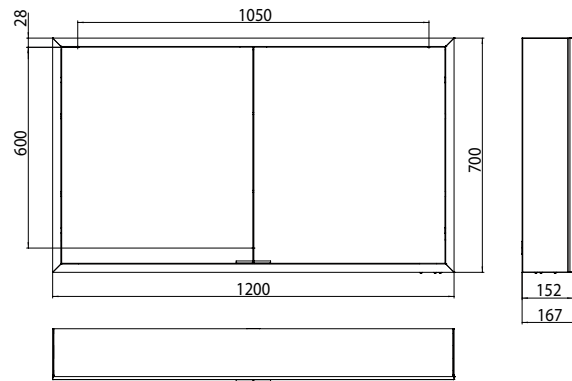

Lichtspiegelschrank prime, 1.200 mm, 2 Türen, **Unterputzmodell**, IP 20
mit verspiegelter- oder weißer Glasrückwand, 2 stufenlos einstellbare Ablagen, 2 Türen, 2 Steckdosen und 1 Lichtschalter, Höhe: 730 mm, LED-Beleuchtung rundum (ca. 4.000 K)
Unterputz-Lichtspiegelschrank, immer mit Einbaurahmen bestellen
Illuminated mirror cabinet prime, 1.200 mm, 2 doors, **built-in version**, IP 20
with mirrored or white glass back panel, 2 continuously adjustable crystal glass shelves, 2 doors, 2 sockets and 1 switch, height: 730 mm, surrounding LED-lights (ca. 4.000 K), IP 20
Built-in illuminated mirror cabinet, please order with built-in frame.

aluminium/spiegel	9497 050 94	2.300,90 €	2
aluminium/mirror			
aluminium/weiss	9497 051 94	2.300,90 €	2
aluminium/white			
Einbaurahmen	9497 000 13	299,30 €	2
Built-in frame