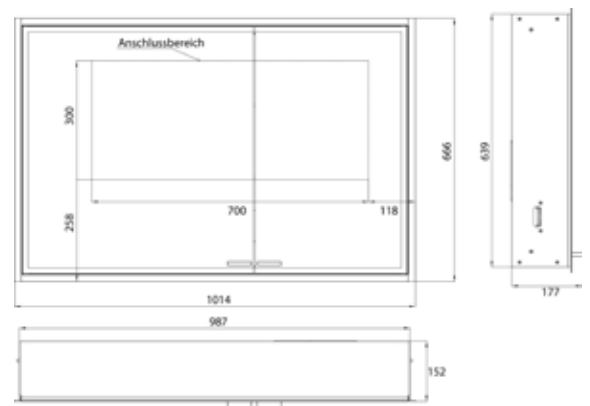

emco prestige 2

PG

Lichtspiegelschrank prestige 2, 1015 mm, **Unterputzmodell**, breite Tür links, IP 44,
Mit emco light system: Bedienung der Funktionen Ein/Aus, Lichtstärke, Lichtfarbe (2.700 bis 6.500 K) und Szenenauswahl (Cosmetic, Energizing, Relaxing) über App, Controller oder direkt am Touch-Bedienfeld. Vernetzung verschiedener Lichtquellen über Bluetooth.
Detailinformationen zum emco light system unter www.emco-bath.com. Ohne emco light system: stufenlose Lichtsteuerung An/Aus, Helligkeit und Lichtfarbe (2.700 bis 6.500 K) über drei integrierte Touchbedienfelder, Umlaufende LED-Beleuchtung, verspiegelte Rückwand, 2 stufenlos einstellbare Glasablagen, 2 Steckdosen, Höhe: 666 mm
Unterputz-Lichtspiegelschrank, immer mit Einbaurahmen bestellen

Illuminated mirror cabinet prestige 2, 1015 mm, **built-in model**, wide door on the left, IP 44
with emco light system: operation of the functions On/Off, luminous intensity, light color (2.700 to 6.500 K) and scene (Cosmetic, Energizing, Relaxing) via App, Controller or directly at the touch-control panel. Connection of different light sources via Bluetooth. For detailed information about emco light system please check www.emco-bath.com. Without emco light system: continuous light control on/off, brightness and light color (2.700 bis 6.500 K) via three integrated touch control panels. Surrounding LED-lights with mirrored back panel, 2 continuously adjustable crystal glass shelves, 2 sockets, height: 666 mm
Built-in illuminated mirror cabinet, please order with built-in frame.

ohne light system	9897 071 07	3.154,30 €	2
without light system			
mit light system	9897 081 07	3.574,00 €	2
with light system			
Einbaurahmen	9897 000 21	298,80 €	2
Built-in frame