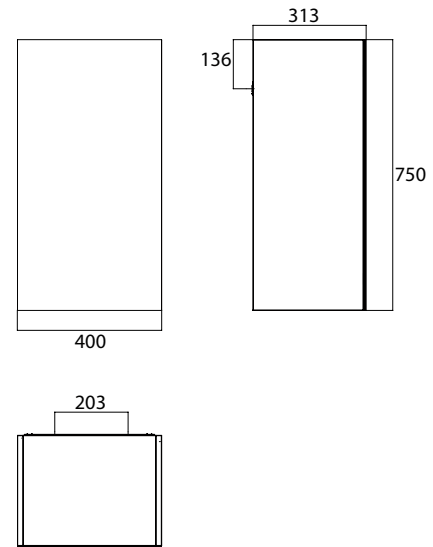

emco badmöbel evo

emco bathroom furniture evo

PG

Halb-Hochschrank, 750 mm, mit Doppelspiegeltür
Korpus aus 16 mm MDF-Lackplatten, hochglanz bzw. matt schwarz oder weiß.
Beidseitig verspiegelte Glastür (Verbundglas) mit Tip-on Beschlag. 2 Glasablagen.
1 LED-Innenraumleuchte mit Türkontaktschalter. Schrankaufhänger mit Aushängesicherung.

Semi-tall cabinet, 750 mm, with double mirror door

Body made of 16 mm MDF lacquer boards, high-gloss or matt black or white. Glass door mirrored on both sides (laminated glass) with tip-on fitting. 2 glass shelves. 1 LED interior luminaire with door contact switch. Cabinet hanger with safety catch.

weiss hochglanz/ spiegel	9579 504 03	1.520,40 €	2
white high gloss/ mirror			
schwarz hochglanz/ spiegel	9579 509 03	1.520,40 €	2
black high gloss/ mirror