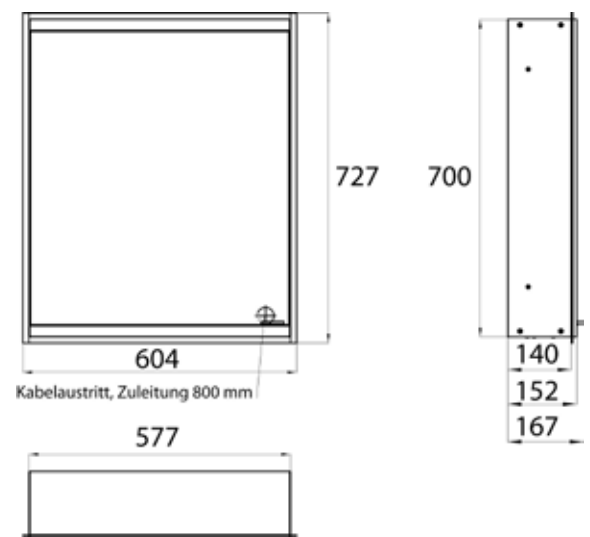

Lichtspiegelschrank prime 2 Facelift, 600 mm, 1 Tür, **Unterputzmodell**, IP20
mit verspiegelter- oder weißer Glasrückwand, 2 stufenlos einstellbare Ablagen, 1 Tür (Türanschlag links), 1 Steckdose, stufenlose Lichtsteuerung (an/aus, Helligkeit und Lichtfarbe) über drei in die Glasrückwand integrierte Touchsensoren, Höhe: 730 mm, LED-Beleuchtung
Unterputz-Lichtspiegelschrank, immer mit Einbaurahmen bestellen
Illuminated mirror cabinet prime 2 Facelift, 600 mm, 1 door, **built-in version**, IP 20
with mirrored or white glass back panel, 2 continuously adjustable crystal glass shelves, 1 door (door hinge left), 1 socket, continuous light control (on/off, brightness and light color) via three touch sensors which are integrated into the glass rear wall, height: 730 mm, LED-lights
Built-in illuminated mirror cabinet, please order with built-in frame.

aluminium/spiegel	9497 062 31	1.718,30 €	2
aluminium/mirror			
aluminium/weiss	9497 063 31	1.718,30 €	2
aluminium/white			
aluminium/schwarz	9497 135 31	1.976,10 €	2
aluminium/black			
Einbaurahmen	9497 000 20	221,60 €	2
Built-in frame