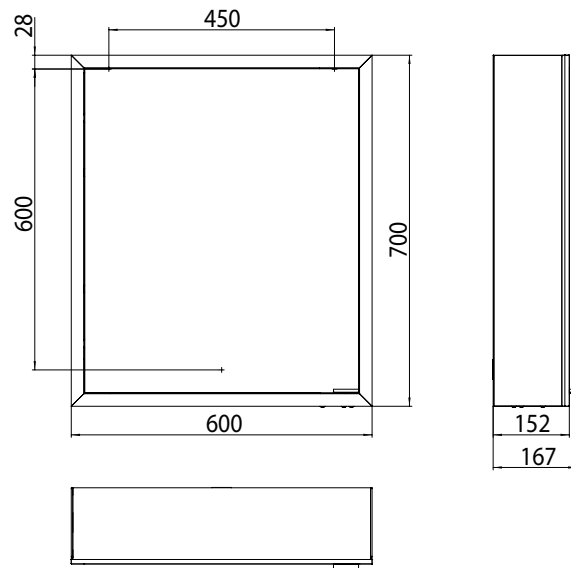

emco prime

ohne Lichtpaket · without light-package

PG

Lichtspiegelschrank prime, 600 mm, 1 Tür, **Aufputzmodell**, IP 20
Seitenwand verspiegelt, mit verspiegelter- oder weißer Glasrückwand, 2 stufenlos einstellbare Ablagen, 1 Tür (Türanschlag links), 1 Steckdose und 1 Lichtschalter, Höhe: 700 mm, LED-Beleuchtung rundum (ca. 4.000 K)
Illuminated mirror cabinet prime, 600 mm, 1 door, **wall-mounted version**, IP 20
with mirrored or white glass back panel, mirrored side panels, 2 continuously adjustable crystal glass shelves, 1 door (door hinge left), 1 socket and 1 switch, height: 700 mm, surrounding LED-lights (ca. 4.000 K), IP 20

aluminium/spiegel	9497 050 59	1.617,50 €	2
aluminium/mirror			
aluminium/weiss	9497 051 59	1.617,50 €	2
aluminium/white