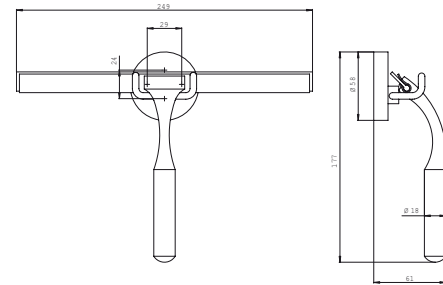

emco universalprodukte emco universal products

PG

Duschwischer mit Halterung
inkl. Ersatz-Gummilippe, grau
Shower wiper with support
incl. spare rubber lip, grey

chrom
chrome

3534 001 00

65,10 € 1

1094001000
WD_01034