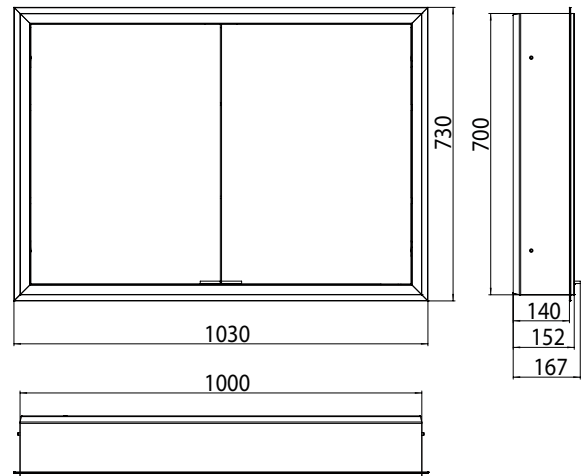

emco prime

mit Lichtpaket · with light-package

PG

Lichtspiegelschrank prime, 1.000 mm, 2 Türen, **Aufputzmodell**, IP 20 mit Lichtpaket, Seitenwand verspiegelt, mit verspiegelter- oder weißer Glasrückwand, 2 stufenlos einstellbare Ablagen, 2 Türen, 2 Steckdosen und 2 Lichttaster (Helligkeit und Lichtfarbe - kalt/warm - stufenlos dimmbar), Höhe: 700 mm, LED-Beleuchtung rundum
Illuminated mirror cabinet prime, 1.000 mm, 2 doors, **wall-mounted version**, IP 20 with light-package, with mirrored or white glass back panel, mirrored side panels, 2 continuously adjustable crystal glass shelves, 2 doors, 2 sockets and 2 switches (brightness and luminous colour cold/warm continuously dimmable), height: 700 mm, surrounding LED-lights, IP 20

aluminium/spiegel	9497 060 83	2.391,50 €	2
aluminium/mirror			
aluminium/weiss	9497 061 83	2.391,50 €	2
aluminium/white			
schwarz/spiegel	9497 133 83	2.749,50 €	2
black/mirror			

Lichtspiegelschrank prime, 1.000 mm, 2 Türen, **Unterputzmodell**, IP 20 mit Lichtpaket, mit verspiegelter- oder weißer Glasrückwand, 2 stufenlos einstellbare Ablagen, 2 Türen, 2 Steckdosen und 2 Lichttaster (Helligkeit und Lichtfarbe - kalt/warm - stufenlos dimmbar), Höhe: 730 mm, LED-Beleuchtung rundum
Unterputz-Lichtspiegelschrank, immer mit Einbaurahmen bestellen
Illuminated mirror cabinet prime, 1.000 mm, 2 doors, **built-in version**, IP 20 with light-package, with mirrored or white glass back panel, 2 continuously adjustable crystal glass shelves, 2 doors, 2 sockets and 2 switches (brightness and luminous colour cold/warm continuously dimmable), height: 730 mm, surrounding LED-lights, IP 20
Built-in illuminated mirror cabinet, please order with built-in frame.