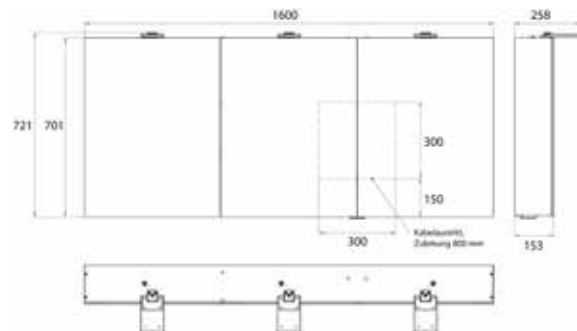

emco pure 2 Style

PG

Lichtspiegelschrank Pure 2 Style (LED), 1600 mm, IP 20, 36 W, 2.700-6.500 K
Aufputzmodell, 6 stufenlos einstellbare Ablagen, 3 Türen, 2 Steckdosen, Höhe: 721 mm, drei LED-Aufsatzleuchten (Waschtischbeleuchtung, Oberlicht separat abschaltbar)

Illuminated mirror cabinet Pure 2 Style (LED), 1600 mm, IP 20, 36 W, 2.700-6.500 K

Surface-mounted model, 6 continuously adjustable shelves, 3 doors, 2 sockets, height: 721 mm, three LED top lights (washbasin light, top light can be switched off separately)

aluminium 9797 053 07 2.514,30 € 2
aluminium