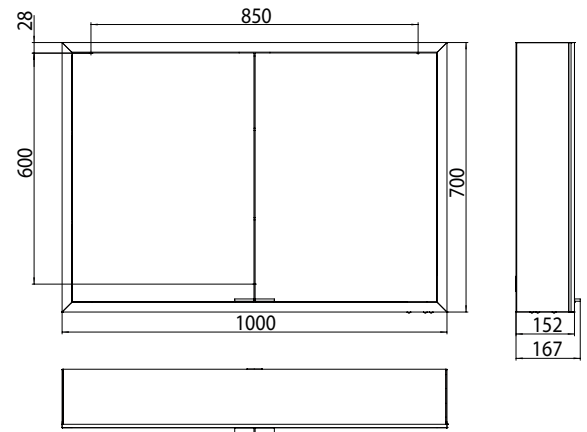

Lichtspiegelschrank prime, 1.000 mm, 2 Türen, **Unterputzmodell**, IP 20 mit Lichtpaket, mit verspiegelter- oder weißer Glasrückwand, 2 stufenlos einstellbare Ablagen, 2 Türen, 2 Steckdosen und 2 Lichttaster (Helligkeit und Lichtfarbe - kalt/warm - stufenlos dimmbar), Höhe: 730 mm, LED-Beleuchtung rundum
Unterputz-Lichtspiegelschrank, immer mit Einbaurahmen bestellen
Illuminated mirror cabinet prime, 1.000 mm, 2 doors, **built-in version**, IP 20 with light-package, with mirrored or white glass back panel, 2 continuously adjustable crystal glass shelves, 2 doors, 2 sockets and 2 switches (brightness and luminous colour cold/warm continuously dimmable), height: 730 mm, surrounding LED-lights, IP 20
Built-in illuminated mirror cabinet, please order with built-in frame.

aluminium/spiegel	9497 060 93	2.363,70 €	2
aluminium/mirror			
aluminium/weiss	9497 061 93	2.363,70 €	2
aluminium/white			
schwarz/spiegel	9497 133 93	2.719,00 €	2
black/mirror			
Einbaurahmen	9497 000 12	291,40 €	2
Built-in frame