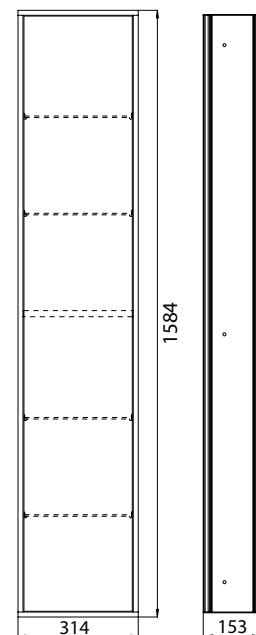

Schrankmodul mit beidseitig
verspiegelter Tür - Unterputzversion
großes Stauraumfach mit 4 Glasablagen,
Türkontaktschalter und LED-Beleuchtung
Unterputzmodule bitte immer mit
Einbaurahmen bestellen
Cabinet module with mirrored-door -
built-in model
Cabinet module, large storage box with
4 shelves of crystal clear, door-contact-
switch and LED light unit
Please order built-in modules with an
installation frame

aluminium/spiegel	9720 099 13	1.487,80 €	2
aluminium/mirror			
chrom/spiegel	9720 280 13	1.637,10 €	2
chrome/mirror			
Einbaurahmen	9720 000 11	279,90 €	2
Built-in frame