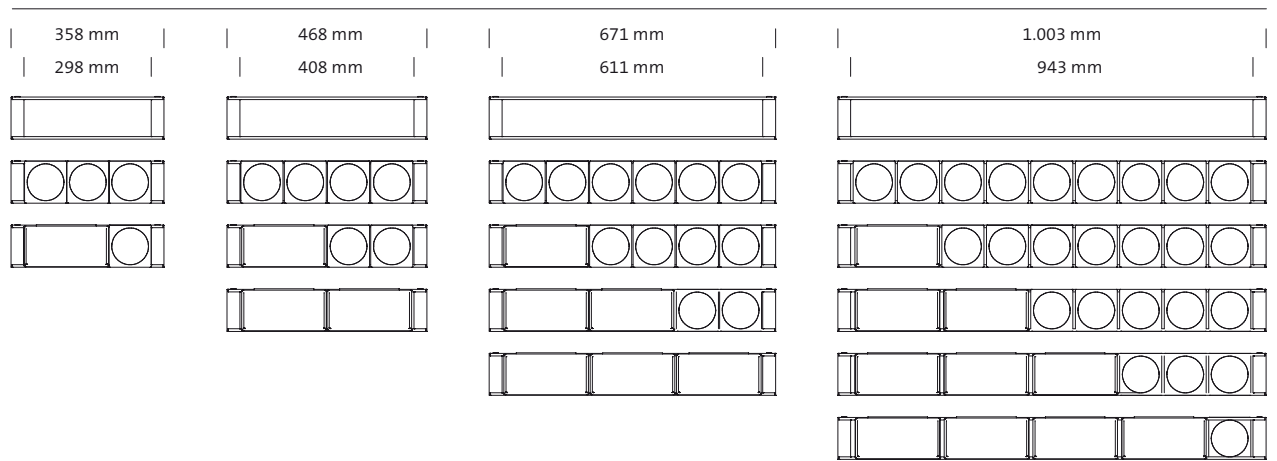

emco liaison