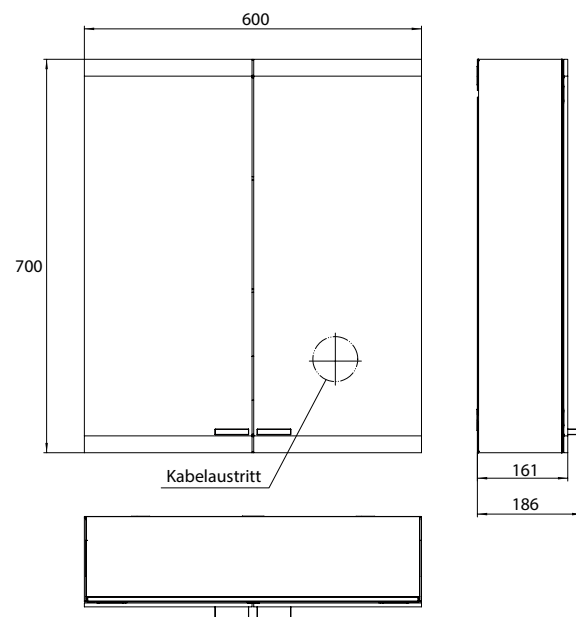

Illuminated mirror cabinet evo, 600 mm, 2 doors, **wall-mounted version**, IP 20
with emco light system: operation of the functions On/Off, luminous intensity, light color (2.700 to 6.500 K) and scene (Cosmetic, Energizing, Relaxing) via App, Controller or directly at the touch-control panel. Connection of different light sources via Bluetooth. For detailed information about emco light system please check www.emco-bath.com.
Without emco light system: continuous light control on/off, brightness and light color (2.700 bis 6.500 K) via three integrated touch control panels. Horizontal LED-lights with mirrored back panel, 2 continuously adjustable crystal glass shelves, 2 sockets, height: 700 mm

aluminium, mit emco light system, ohne Spiegelheizung	9397 080 03	3.001,30 €	2
aluminium, with emco light system, without heating area			
aluminium, ohne emco light system, ohne Spiegelheizung	9397 081 03	2.531,20 €	2
aluminium, without emco light system, without heating area			
schwarz, mit emco light system, ohne Spiegelheizung	9397 133 03	3.603,80 €	2
black, with emco light system, without heating area