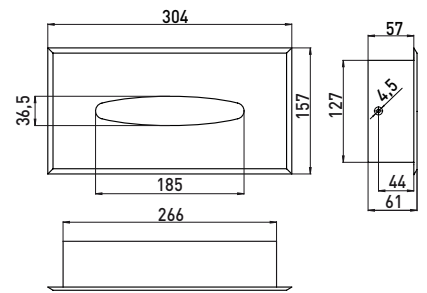

emco system 2

					PG
	Hygienebeutelbox Nachfüllbox, 25 Stk. (355300001) Hygiene bag box Refill package, 25 pcs. (355300001)	chrom chrome schwarz black	3553 001 01 0553 133 00 3553 000 01	32,40 € 63,50 € 4,50 €	1 1 1
	Einbau-Tissueboxhalter Tissue-Box, built in model	edelstahl stainless steel	3557 001 00	78,30 €	1
	Wäscheleine ausziehbar, 2,50 mtr. Pull-out clothesline Extendible, length 2,50 m	chrom chrome	3554 001 25	74,00 €	1
	Duschwischer mit Halterung inkl. Ersatz-Gummilippe, grau Shower wiper with support incl. spare rubber lip, grey	chrom chrome	3534 001 00	65,10 €	1