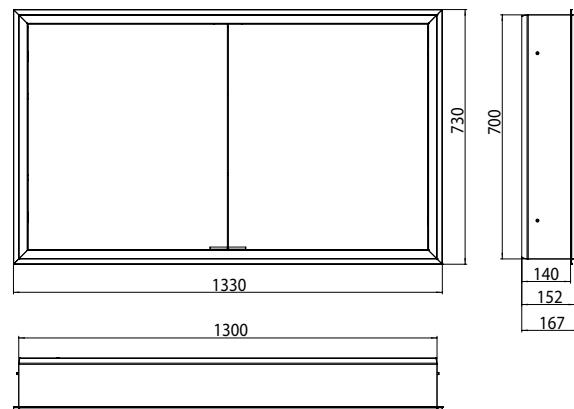

emco prime

ohne Lichtpaket · without light-package

PG

Lichtspiegelschrank prime, 1.300 mm, 2 Türen, **Aufputzmodell**, IP 20
Seitenwand verspiegelt, mit verspiegelter- oder weißer Glasrückwand, 2 stufenlos einstellbare Ablagen, 2 Türen, 2 Steckdosen und 1 Lichtschalter, Höhe: 700 mm, LED-Beleuchtung (ca. 4.000 K)
Illuminated mirror cabinet prime, 1.300 mm, 2 doors, **wall-mounted version**, IP 20
with mirrored or white glass back panel, mirrored side panels, 2 continuously adjustable crystal glass shelves, 2 doors, 2 sockets and 1 switch, height: 700 mm, LED-lights (ca. 4.000 K), IP 20

aluminium/spiegel	9497 050 85	2.586,80 €	2
aluminium/mirror			
aluminium/weiss	9497 051 85	2.586,80 €	2
aluminium/white			

Lichtspiegelschrank prime, 1.300 mm, 2 Türen, **Unterputzmodell**, IP 20
mit verspiegelter- oder weißer Glasrückwand, 2 stufenlos einstellbare Ablagen, 2 Türen, 2 Steckdosen und 1 Lichtschalter, Höhe: 730 mm, LED-Beleuchtung rundum (ca. 4.000 K)
Unterputz-Lichtspiegelschrank, immer mit Einbaurahmen bestellen
Illuminated mirror cabinet prime, 1.300 mm, 2 doors, **built-in version**, IP 20
with mirrored or white glass back panel, 2 continuously adjustable crystal glass shelves, 2 doors, 2 sockets and 1 switch, height: 730 mm, surrounding LED-lights (ca. 4.000 K), IP 20
Built-in illuminated mirror cabinet, please order with built-in frame.

aluminium/spiegel	9497 050 95	2.552,00 €	2
aluminium/mirror			
aluminium/weiss	9497 051 95	2.552,00 €	2
aluminium/white			
Einbaurahmen	9497 000 14	304,00 €	2
Built-in frame