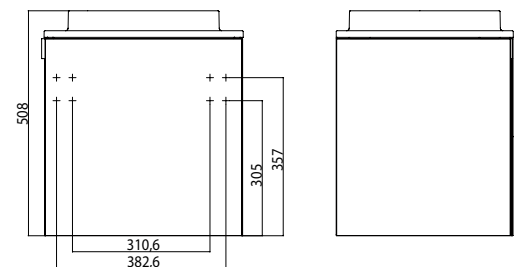

Gäste-Waschtisch (Mineralguss),
450 mm
Türgriff links, ohne Armaturenbohrung
(Handtuchhalter optional erhältlich)
Guests vanity unit (mineral composite),
450 mm
door pull left, without tap hole
(optional towel holder)

optiwhite	9582 274 15	2.091,30 €	2
optiwhite			
schwarz	9582 275 15	2.091,30 €	2
black			
Handtuchhalter	9582 001 38	194,60 €	2
Towel holder