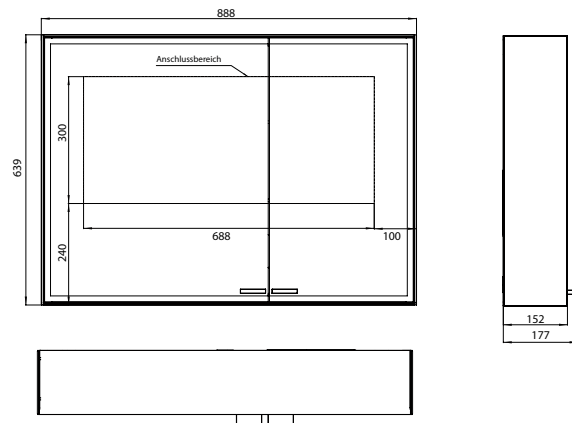

emco prestige 2

PG

Lichtspiegelschrank prestige 2, 888 mm, **Aufputzmodell**, breite Tür links, IP 44
Mit emco light system: Bedienung der Funktionen Ein/Aus, Lichtstärke, Lichtfarbe (2.700 bis 6.500 K) und Szenenauswahl (Cosmetic, Energizing, Relaxing) über App, Controller oder direkt am Touch-Bedienfeld. Vernetzung verschiedener Lichtquellen über Bluetooth. Detailinformationen zum emco light system unter www.emco-bath.com. Ohne emco light system: stufenlose Lichtsteuerung An/Aus, Helligkeit und Lichtfarbe (2.700 bis 6.500 K) über drei integrierte Touchbedienfelder, Umlaufende LED-Beleuchtung, verspiegelte Rückwand, verspiegelte Seitenwände, 2 stufenlos einstellbare Glasablagen, 2 Steckdosen, Höhe: 639 mm

Illuminated mirror cabinet prestige 2, 888 mm, **wall-mounted model**, wide door on the left, IP 44
with emco light system: operation of the functions On/Off, luminous intensity, light color (2.700 to 6.500 K) and scene (Cosmetic, Energizing, Relaxing) via App, Controller or directly at the touch-control panel. Connection of different light sources via Bluetooth. For detailed information about emco light system please check www.emco-bath.com.
Without emco light system: continuous light control on/off, brightness and light color (2.700 bis 6.500 K) via three integrated touch control panels. Surrounding LED-lights with mirrored back panel, 2 continuously adjustable crystal glass shelves, 2 sockets, height: 639 mm

ohne light system	9897 070 05	2.872,20 €	2
without light system			
mit light system	9897 080 05	3.291,90 €	2
with light system