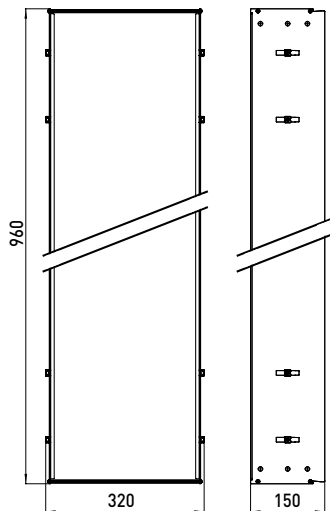

Einbaurahmen
für Asis Module (300) mit 964 mm
Unterputzmodule bitte immer mit
Einbaurahmen bestellen
Built-in frame
for Asis module (300) 964 mm
Please order built-in modules with an
installation frame

9770 000 61 177,50 € 2