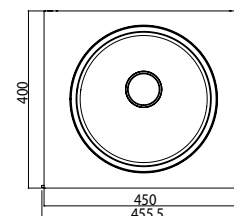

Gäste-Waschtisch (Mineralguss),
450 mm
Türgriff links, ohne Armaturenbohrung
(Handtuchhalter optional erhältlich)
Guests vanity unit (mineral composite),
450 mm
door pull left, without tap hole
(optional towel holder)

optiwhite	9582 274 15	2.091,30 €	2
optiwhite			
schwarz	9582 275 15	2.091,30 €	2
black			
Handtuchhalter	9582 001 38	194,60 €	2
Towel holder