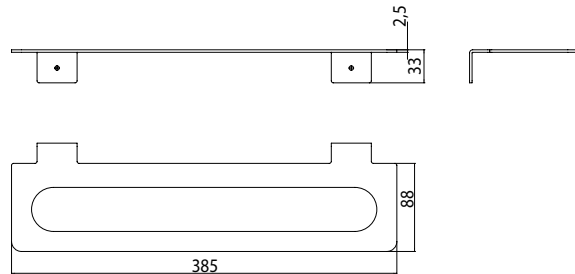

PG

Handtuchhalter Gäste-Waschtisch (für links- und rechtsseitige Montage)
towel holder for guests vanity unity (right- and left mounting)

chrom
chrome

9582 001 38

194,60 € 2

emco waschtische evo 600 mm

emco vanity units evo 600 mm