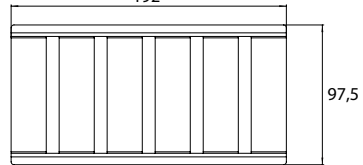

Korb, hoch (für Reling)
Dish, high (for rail)

chrom
chrome

1845 001 01

231,90 € 1

192