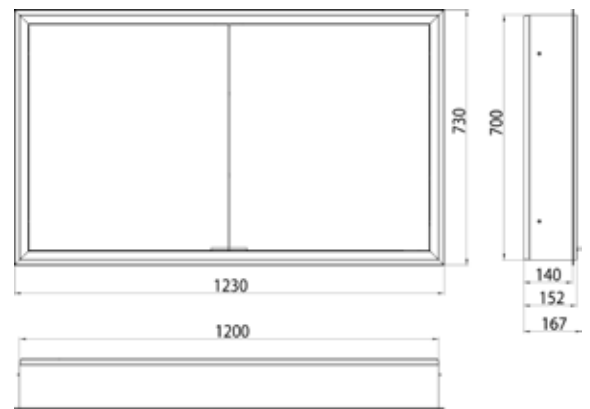

emco prime

mit Lichtpaket · with light-package

PG

Lichtspiegelschrank prime, 1.200 mm, 2 Türen, **Aufputzmodell**, IP 20 mit Lichtpaket, Seitenwand verspiegelt, mit verspiegelter- oder weißer Glasrückwand, 2 stufenlos einstellbare Ablagen, 2 Türen, 2 Steckdosen und 2 Lichttaster (Helligkeit und Lichtfarbe - kalt/warm - stufenlos dimmbar), Höhe: 700 mm, LED-Beleuchtung rundum
Illuminated mirror cabinet prime, 1.200 mm, 2 doors, **wall-mounted version**, IP 20 with light-package, with mirrored or white glass back panel, mirrored side panels, 2 continuously adjustable crystal glass shelves, 2 doors, 2 sockets and 2 switches (brightness and luminous colour cold/warm continuously dimmable), height: 700 mm, surrounding LED-lights, IP 20

aluminium/spiegel	9497 060 84	2.642,60 €	2
aluminium/mirror			
aluminium/weiss	9497 061 84	2.642,60 €	2
aluminium/white			
schwarz/spiegel	9497 133 84	3.042,10 €	2
black/mirror			

Lichtspiegelschrank prime, 1.200 mm, 2 Türen, **Unterputzmodell**, IP 20 mit Lichtpaket, mit verspiegelter- oder weißer Glasrückwand, 2 stufenlos einstellbare Ablagen, 2 Türen, 2 Steckdosen und 2 Lichttaster (Helligkeit und Lichtfarbe - kalt/warm - stufenlos dimmbar), Höhe: 730 mm, LED-Beleuchtung rundum
Unterputz-Lichtspiegelschrank, immer mit Einbaurahmen bestellen
Illuminated mirror cabinet prime, 1.200 mm, 2 doors, **built-in version**, IP 20 with light-package, with mirrored or white glass back panel, 2 continuously adjustable crystal glass shelves, 2 doors, 2 sockets and 2 switches (brightness and luminous colour cold/warm continuously dimmable), height: 730 mm, surrounding LED-lights, IP 20
Built-in illuminated mirror cabinet, please order with built-in frame.