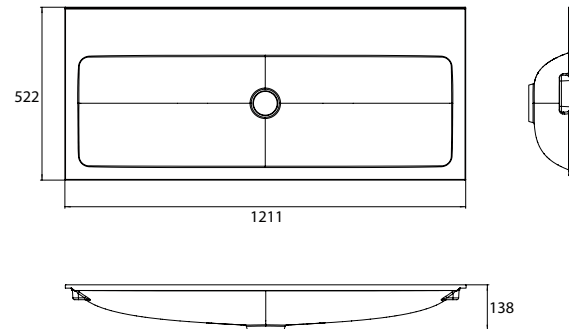

Waschtisch-Unterschrank, 1.200 mm. Korpus aus Lackfronten, Hochglanz, passend zu den Waschtischen 9577 114 20/21/22/23. Auszug mit Glasfront (ESG) und Griff in chrom.

Ordnungssystem optional erhältlich. Vanity unit, 1,200 mm. Body in lacquer fronts, high gloss, matching washbasins 9577 114 20/21/22/23. Pull-out with glass front (ESG) and handle in chrome. Drawer insert available separately.

optiwhite	9583 274 21	1.383,50 €	2
optiwhite			
schwarz	9583 275 21	1.383,50 €	2
black