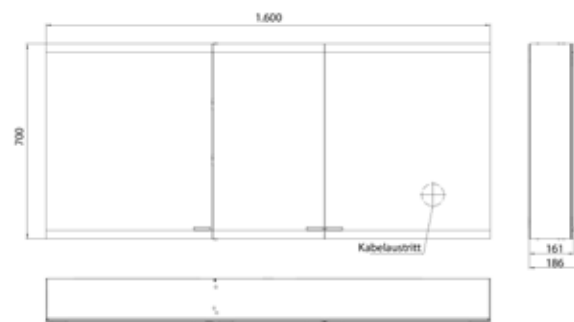

Lichtspiegelschrank evo, 1.600 mm, 3 Türen, **Aufputzmodell**, IP 20
Mit emco light system: Bedienung der Funktionen Ein/Aus, Lichtstärke, Lichtfarbe (2.700 bis 6.500 K) und Szenenauswahl (Cosmetic, Energizing, Relaxing) über App, Controller oder direkt am Touch-Bedienfeld. Vernetzung verschiedener Lichtquellen über Bluetooth. Detailinformationen zum emco light system unter www.emco-bath.com. Ohne emco light system: stufenlose Lichtsteuerung An/Aus, Helligkeit und Lichtfarbe (2.700 bis 6.500 K) über drei integrierte Touchbedienfelder, Waagerechte LED-Beleuchtung, verspiegelte Rückwand, 4 stufenlos einstellbare Glasablagen, 2 Steckdosen, Höhe: 700 mm

Illuminated mirror cabinet evo, 1.600 mm, 3 doors, **wall-mounted version**, IP 20
with emco light system: operation of the functions On/Off, luminous intensity, light color (2.700 to 6.500 K) and scene (Cosmetic, Energizing, Relaxing) via App, Controller or directly at the touch-control panel. Connection of different light sources via Bluetooth. For detailed information about emco light system please check www.emco-bath.com. Without emco light system: continuous light control on/off, brightness and light color (2.700 bis 6.500 K) via three integrated touch control panels. Horizontal LED-lights with mirrored back panel, 2 continuously adjustable crystal glass shelves, 2 sockets, height: 700 mm