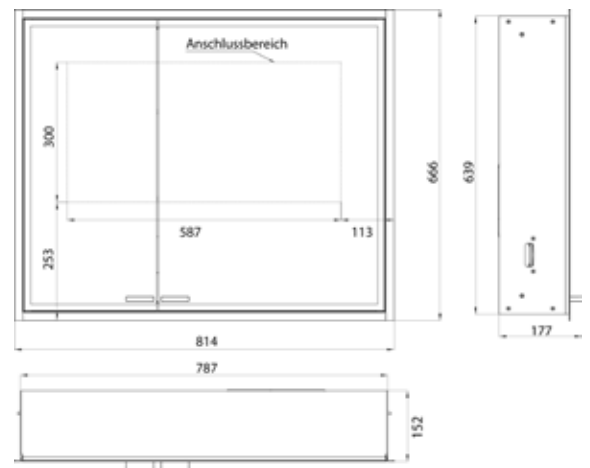

emco prestige 2

PG

Lichtspiegelschrank prestige 2, 815 mm, **Unterputzmodell**, breite Tür rechts, IP 44
Mit emco light system: Bedienung der Funktionen Ein/Aus, Lichtstärke, Lichtfarbe (2.700 bis 6.500 K) und Szenenauswahl (Cosmetic, Energizing, Relaxing) über App, Controller oder direkt am Touch-Bedienfeld. Vernetzung verschiedener Lichtquellen über Bluetooth. Detailinformationen zum emco light system unter www.emco-bath.com. Ohne emco light system: stufenlose Lichtsteuerung An/Aus, Helligkeit und Lichtfarbe (2.700 bis 6.500 K) über drei integrierte Touchbedienfelder, Umlaufende LED-Beleuchtung, verspiegelte Rückwand, 2 stufenlos einstellbare Glasablagen, 2 Steckdosen, Höhe: 666 mm
Unterputz-Lichtspiegelschrank, immer mit Einbaurahmen bestellen

Illuminated mirror cabinet prestige 2, 815 mm, **built-in model**, wide door on the right, IP 44
with emco light system: operation of the functions On/Off, luminous intensity, light color (2.700 to 6.500 K) and scene (Cosmetic, Energizing, Relaxing) via App, Controller or directly at the touch-control panel. Connection of different light sources via Bluetooth. For detailed information about emco light system please check www.emco-bath.com. Without emco light system: continuous light control on/off, brightness and light color (2.700 bis 6.500 K) via three integrated touch control panels. Surrounding LED-lights with mirrored back panel, 2 continuously adjustable crystal glass shelves, 2 sockets, height: 666 mm
Built-in illuminated mirror cabinet, please order with built-in frame.

ohne light system	9897 071 02	2.852,50 €	2
without light system			
mit light system	9897 081 02	3.272,10 €	2
with light system			
Einbaurahmen	9897 000 08	257,80 €	2
Built-in frame			

prestige 2