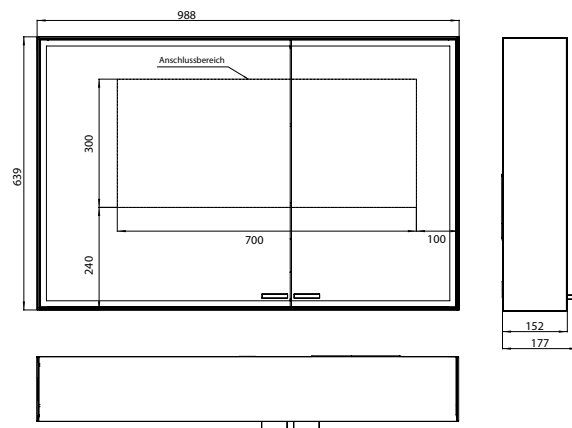

emco prestige 2

PG

Lichtspiegelschrank prestige 2, 988 mm, **Aufputzmodell**, breite Tür links, IP 44
Mit emco light system: Bedienung der Funktionen Ein/Aus, Lichtstärke, Lichtfarbe (2.700 bis 6.500 K) und Szenenauswahl (Cosmetic, Energizing, Relaxing) über App, Controller oder direkt am Touch-Bedienfeld. Vernetzung verschiedener Lichtquellen über Bluetooth. Detailinformationen zum emco light system unter www.emco-bath.com. Ohne emco light system: stufenlose Lichtsteuerung An/Aus, Helligkeit und Lichtfarbe (2.700 bis 6.500 K) über drei integrierte Touchbedienfelder, Umlaufende LED-Beleuchtung, verspiegelte Rückwand, verspiegelte Seitenwände, 2 stufenlos einstellbare Glasablagen, 2 Steckdosen, Höhe: 639 mm

Illuminated mirror cabinet prestige 2, 988 mm, **wall-mounted model**, wide door on the left, IP 44
with emco light system: operation of the functions On/Off, luminous intensity, light color (2.700 to 6.500 K) and scene (Cosmetic, Energizing, Relaxing) via App, Controller or directly at the touch-control panel. Connection of different light sources via Bluetooth. For detailed information about emco light system please check www.emco-bath.com.
Without emco light system: continuous light control on/off, brightness and light color (2.700 bis 6.500 K) via three integrated touch control panels. Surrounding LED-lights with mirrored back panel, 2 continuously adjustable crystal glass shelves, 2 sockets, height: 639 mm

ohne light system	9897 070 07	3.016,60 €	2
without light system			
mit light system	9897 080 07	3.436,30 €	2
with light system