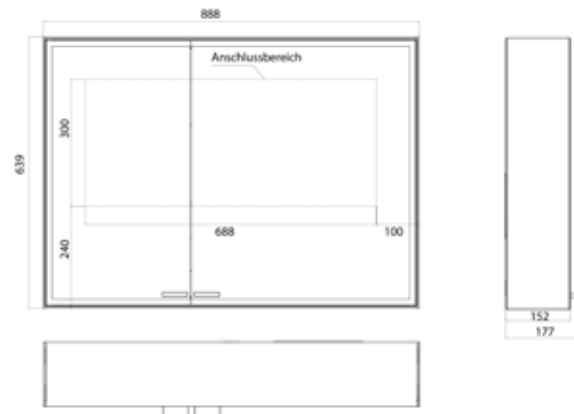

emco prestige 2

PG

Lichtspiegelschrank prestige 2, 888 mm, **Aufputzmodell**, breite Tür rechts, IP 44
Mit emco light system: Bedienung der Funktionen Ein/Aus, Lichtstärke, Lichtfarbe (2.700 bis 6.500 K) und Szenenauswahl (Cosmetic, Energizing, Relaxing) über App, Controller oder direkt am Touch-Bedienfeld. Vernetzung verschiedener Lichtquellen über Bluetooth. Detailinformationen zum emco light system unter www.emco-bath.com. Ohne emco light system: stufenlose Lichtsteuerung An/Aus, Helligkeit und Lichtfarbe (2.700 bis 6.500 K) über drei integrierte Touchbedienfelder, Umlaufende LED-Beleuchtung, verspiegelte Rückwand, verspiegelte Seitenwände, 2 stufenlos einstellbare Glasablagen, 2 Steckdosen, Höhe: 639 mm

Illuminated mirror cabinet prestige 2, 888 mm, **wall-mounted model**, wide door on the right, IP 44
with emco light system: operation of the functions On/Off, luminous intensity, light color (2.700 to 6.500 K) and scene (Cosmetic, Energizing, Relaxing) via App, Controller or directly at the touch-control panel. Connection of different light sources via Bluetooth. For detailed information about emco light system please check www.emco-bath.com.
Without emco light system: continuous light control on/off, brightness and light color (2.700 bis 6.500 K) via three integrated touch control panels. Surrounding LED-lights with mirrored back panel, 2 continuously adjustable crystal glass shelves, 2 sockets, height: 639 mm

ohne light system	9897 070 04	2.872,20 €	2
without light system			
mit light system	9897 080 04	3.291,90 €	2
with light system