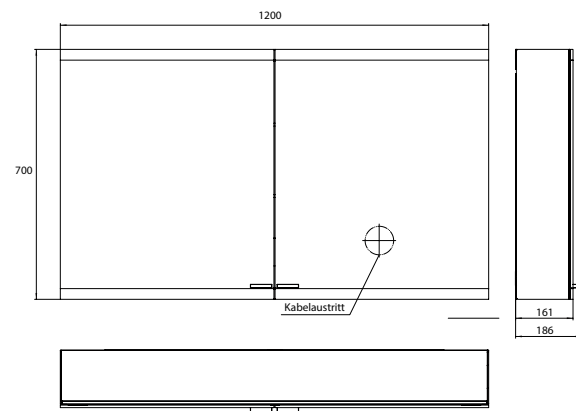

Lichtspiegelschrank evo, 1.200 mm, 2 Türen, **Aufputzmodell**, IP 20
Mit emco light system: Bedienung der Funktionen Ein/Aus, Lichtstärke, Lichtfarbe (2.700 bis 6.500 K) und Szenenauswahl (Cosmetic, Energizing, Relaxing) über App, Controller oder direkt am Touch-Bedienfeld. Vernetzung verschiedener Lichtquellen über Bluetooth. Detailinformationen zum emco light system unter www.emco-bath.com. Ohne emco light system: stufenlose Lichtsteuerung An/Aus, Helligkeit und Lichtfarbe (2.700 bis 6.500 K) über drei integrierte Touchbedienfelder, Waagerechte LED-Beleuchtung, verspiegelte Rückwand, 2 stufenlos einstellbare Glasablagen, 2 Steckdosen, Höhe: 700 mm

Illuminated mirror cabinet evo, 1.200 mm, 2 doors, **wall-mounted version**, IP 20
with emco light system: operation of the functions On/Off, luminous intensity, light color (2.700 to 6.500 K) and scene (Cosmetic, Energizing, Relaxing) via App, Controller or directly at the touch-control panel. Connection of different light sources via Bluetooth. For detailed information about emco light system please check www.emco-bath.com. Without emco light system: continuous light control on/off, brightness and light color (2.700 bis 6.500 K) via three integrated touch control panels. Horizontal LED-lights with mirrored back panel, 2 continuously adjustable crystal glass shelves, 2 sockets, height: 700 mm