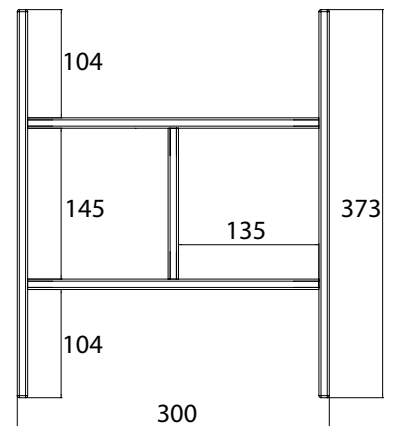

emco waschtische evo 1.200 mm

emco vanity units evo 1.200 mm

PG

Ordnungssystem für Waschtisch-
Unterschranke 9583 274 20/21/22 und
9583 275 20/21/22, 300 x 106 x 373 mm
(BxHxT)

Drawer insert for vanity units 9583 274
20/21/22 und 9583 275 20/21/22, 300 x
106 x 373 mm (WxHxD)

nussbaum
walnut

9583 510 20

102,30 € 2

WT 1.200

2-Loch Waschtischarmatur mit Dreh-/
Kipphebel (Mengen- und Temperaturein-
stellung) passend zu Waschtischen 9577
114 22/32/82.

2-hole washstand fitting with pivoting/
rocker lever (flow and temperature ad-
justment) suitable for washstand 9577
114 22/32/82.

chrom
chrome

9583 001 00

559,90 € 2