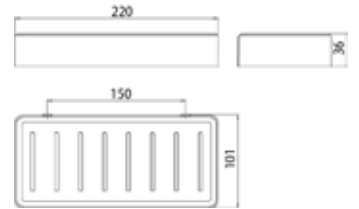

emco seifenkörbe emco soap holders

					PG
	Schwammkorb, mit verdeckter Wandbefestigung mit herausnehmbarem Kunststoff-Einsatz Sponge basket, with concealed wall attachment with detachable synthetic insert	chrom/weiss chrome/white chrom/schwarz chrome/black schwarz/schwarz black/black	0545 001 02 0545 005 02 0545 133 02	116,10 € 116,10 € 134,80 €	1 1 1
	Eckschwammkorb mit verdeckter Wandbefestigung mit herausnehmbarem Kunststoff-Einsatz Corner sponge dish, hidden wall fastening with detachable synthetic insert	chrom/weiss chrome/white chrom/schwarz chrome/black schwarz/schwarz black/black	0545 001 03 0545 005 03 0545 133 03	116,10 € 116,10 € 134,80 €	1 1 1
	Eckseifenkorb mit verdeckter Wandbefestigung abnehmbar Corner soap dish with hidden fastening removable	chrom chrome	3545 001 00	60,00 €	1
	Seifenkorb mit verdeckter Wandbefestigung abnehmbar Soap holder with hidden fastening removable	chrom chrome	3545 001 01	52,80 €	1

seifenkörbe
soap holders

seifenkörbe
soap holders