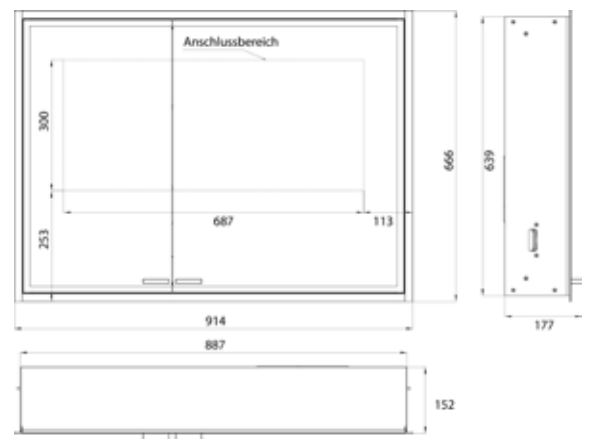

emco prestige 2

PG

Lichtspiegelschrank prestige 2, 915 mm, **Unterputzmodell**, breite Tür rechts, IP 44
Mit emco light system: Bedienung der Funktionen Ein/Aus, Lichtstärke, Lichtfarbe (2.700 bis 6.500 K) und Szenenauswahl (Cosmetic, Energizing, Relaxing) über App, Controller oder direkt am Touch-Bedienfeld. Vernetzung verschiedener Lichtquellen über Bluetooth. Detailinformationen zum emco light system unter www.emco-bath.com. Ohne emco light system: stufenlose Lichtsteuerung An/Aus, Helligkeit und Lichtfarbe (2.700 bis 6.500 K) über drei integrierte Touchbedienfelder, Umlaufende LED-Beleuchtung, verspiegelte Rückwand, 2 stufenlos einstellbare Glasablagen, 2 Steckdosen, Höhe: 666 mm
Unterputz-Lichtspiegelschrank, immer mit Einbaurahmen bestellen

Illuminated mirror cabinet prestige 2, 915 mm, **built-in model**, wide door on the right, IP 44
with emco light system: operation of the functions On/Off, luminous intensity, light color (2.700 to 6.500 K) and scene (Cosmetic, Energizing, Relaxing) via App, Controller or directly at the touch-control panel. Connection of different light sources via Bluetooth. For detailed information about emco light system please check www.emco-bath.com. Without emco light system: continuous light control on/off, brightness and light color (2.700 bis 6.500 K) via three integrated touch control panels. Surrounding LED-lights with mirrored back panel, 2 continuously adjustable crystal glass shelves, 2 sockets, height: 666 mm
Built-in illuminated mirror cabinet, please order with built-in frame.

ohne light system	9897 071 04	3.023,10 €	2
without light system			
mit light system	9897 081 04	3.442,80 €	2
with light system			
Einbaurahmen	9897 000 07	263,00 €	2
Built-in frame			

prestige 2