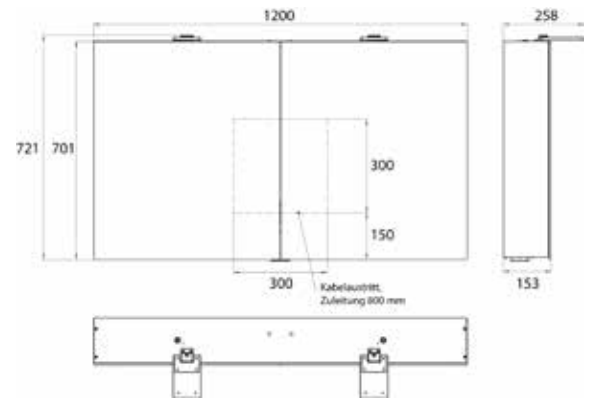

Lichtspiegelschrank Pure 2 Style (LED), 1400 mm, IP 20, 34 W, 2.700-6.500 K
Aufputzmodell, 6 stufenlos einstellbare Ablagen, 3 Türen, 2 Steckdosen, Höhe: 721 mm, drei LED-Aufsatzleuchten (Waschtischbeleuchtung, Oberlicht separat abschaltbar)

Illuminated mirror cabinet Pure 2 Style (LED), 1400 mm, IP 20, 34 W, 2.700-6.500 K

Surface-mounted model, 6 continuously adjustable shelves, 3 doors, 2 sockets, height: 721 mm, three LED top lights (washbasin light, top light can be switched off separately)

aluminium
aluminium

9797 053 06

2.373,00 € 2