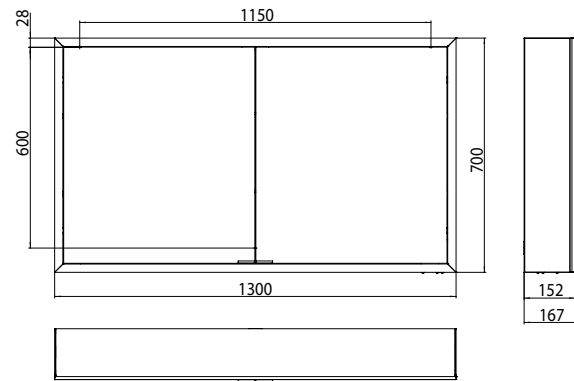

Lichtspiegelschrank prime, 1.300 mm, 2 Türen, **Unterputzmodell**, IP 20
mit verspiegelter- oder weißer Glasrückwand, 2 stufenlos einstellbare Ablagen, 2 Türen, 2 Steckdosen und 1 Lichtschalter, Höhe: 730 mm, LED-Beleuchtung rundum (ca. 4.000 K)
Unterputz-Lichtspiegelschrank, immer mit Einbaurahmen bestellen
Illuminated mirror cabinet prime, 1.300 mm, 2 doors, **built-in version**, IP 20
with mirrored or white glass back panel, 2 continuously adjustable crystal glass shelves, 2 doors, 2 sockets and 1 switch, height: 730 mm, surrounding LED-lights (ca. 4.000 K), IP 20
Built-in illuminated mirror cabinet, please order with built-in frame.

aluminium/spiegel	9497 050 95	2.552,00 €	2
aluminium/mirror			
aluminium/weiss	9497 051 95	2.552,00 €	2
aluminium/white			
Einbaurahmen	9497 000 14	304,00 €	2
Built-in frame