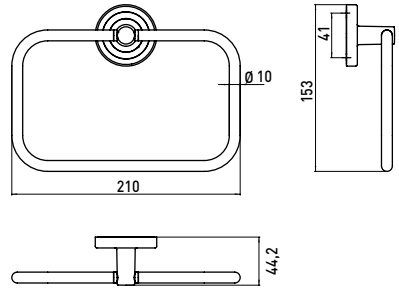

Handtuchhalter, 410 mm drehbar Towel holder, 410 mm turnable	chrom chrome	0750 001 41	46,70 € 1
	Handtuchring, beweglich Towel ring, adjustable	chrom chrome	0755 001 00	34,60 € 1
	Badetuchhalter 600 mm Bath towel holder 600 mm	chrom chrome	0760 001 60	53,10 € 1
	Badetuchhalter, 800 mm Bath towel holder 800 mm	chrom chrome	0760 001 80	60,30 € 1