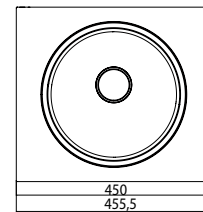

Gäste-Waschtisch (Mineralguss),
450 mm
Türgriff rechts, ohne Armaturenbohrung
(Handtuchhalter optional erhältlich)
Guests vanity unit (mineral composite),
450 mm
door pull right, without tap hole
(optional towel holder)

optiwhite	9582 274 14	2.091,30 €	2
optiwhite			
schwarz	9582 275 14	2.091,30 €	2
black			
Handtuchhalter	9582 001 38	194,60 €	2
Towel holder