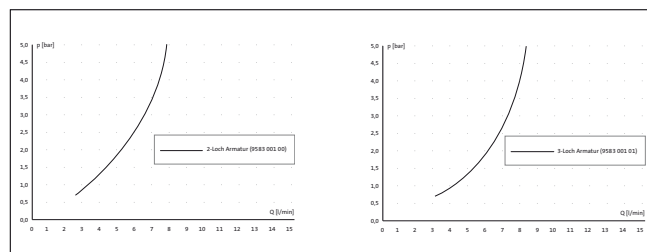

Other

- All products supplied with suitable fixings and complete installation and operating instructions.