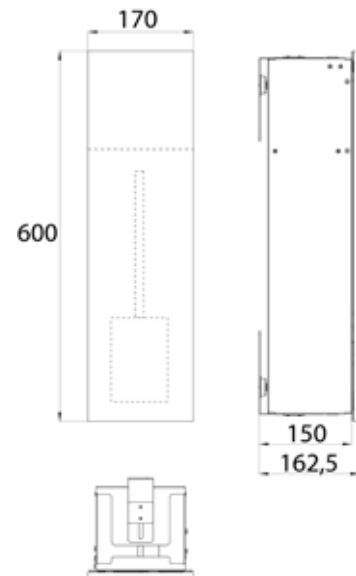

alpin-weiss (matt)	9755 513 08	538,90 €	2
alpin-white (matt)			
schwarz-matt	9755 514 08	538,90 €	2
matt black			
diamantgrau (matt)	9755 515 08	538,90 €	2
diamond grey (matt)			

WC-Modul - Unterputzmodell mit Fächern für WC-Papier und integrierter Toilettenbürstengarnitur. Türanschlag rechts.
Kein Einbaurahmen erforderlich.
Module for WC - build in model with boxes for WC-paper and integrated toilet brush set, right-hinged door.
No additional build-in frame required