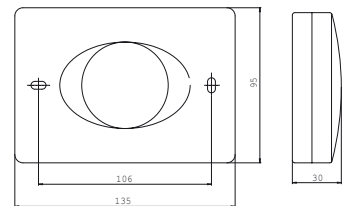

Hygienebeutelbox
Nachfüllbox, 25 Stk. (355300001)
Hygiene bag box
Refill package, 25 pcs. (355300001)

chrom
chrome
schwarz
black
chrom
chrome

3553 001 01

32,40 € 1

0553 133 00

63,50 € 1

3553 000 01

4,50 € 1