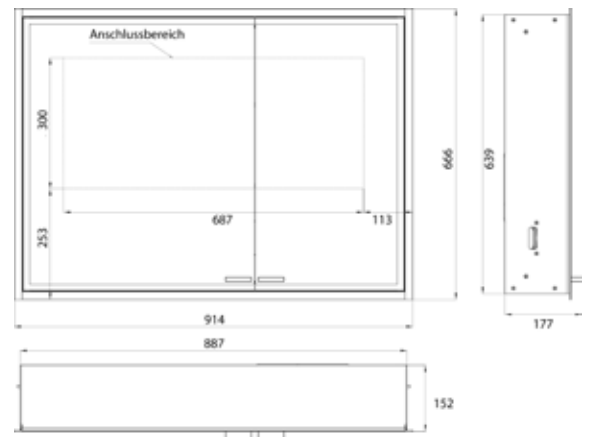

emco prestige 2

PG

Lichtspiegelschrank prestige 2, 915 mm, **Unterputzmodell**, breite Tür links, IP 44
Mit emco light system: Bedienung der Funktionen Ein/Aus, Lichtstärke, Lichtfarbe (2.700 bis 6.500 K) und Szenenauswahl (Cosmetic, Energizing, Relaxing) über App, Controller oder direkt am Touch-Bedienfeld. Vernetzung verschiedener Lichtquellen über Bluetooth. Detailinformationen zum emco light system unter www.emco-bath.com. Ohne emco light system: stufenlose Lichtsteuerung An/Aus, Helligkeit und Lichtfarbe (2.700 bis 6.500 K) über drei integrierte Touchbedienfelder, Umlaufende LED-Beleuchtung, verspiegelte Rückwand, 2 stufenlos einstellbare Glasablagen, 2 Steckdosen, Höhe: 666 mm
Unterputz-Lichtspiegelschrank, immer mit Einbaurahmen bestellen

Illuminated mirror cabinet prestige 2, 915 mm, **built-in model**, wide door on the left, IP 44
with emco light system: operation of the functions On/Off, luminous intensity, light color (2.700 to 6.500 K) and scene (Cosmetic, Energizing, Relaxing) via App, Controller or directly at the touch-control panel. Connection of different light sources via Bluetooth. For detailed information about emco light system please check www.emco-bath.com. Without emco light system: continuous light control on/off, brightness and light color (2.700 bis 6.500 K) via three integrated touch control panels. Surrounding LED-lights with mirrored back panel, 2 continuously adjustable crystal glass shelves, 2 sockets, height: 666 mm
Built-in illuminated mirror cabinet, please order with built-in frame.

ohne light system	9897 071 05	3.023,10 €	2
without light system			
mit light system	9897 081 05	3.442,80 €	2
with light system			
Einbaurahmen	9897 000 07	263,00 €	2
Built-in frame			

prestige 2