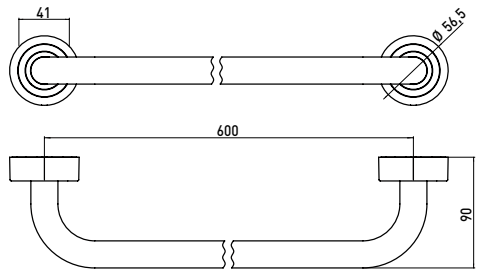

Handtuchhalter, 410 mm drehbar Towel holder, 410 mm turnable	chrom chrome	0750 001 41	46,70 € 1
	Handtuchring, beweglich Towel ring, adjustable	chrom chrome	0755 001 00	34,60 € 1
	Badetuchhalter 600 mm Bath towel holder 600 mm	chrom chrome	0760 001 60	53,10 € 1
	Badetuchhalter, 800 mm Bath towel holder 800 mm	chrom chrome	0760 001 80	60,30 € 1