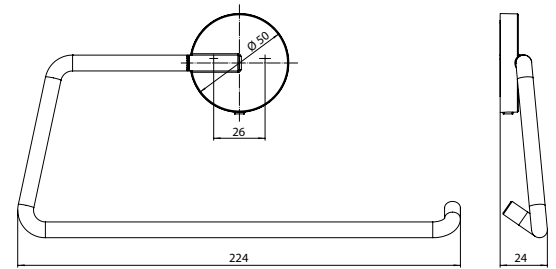

chrom	4350 001 40	57,10 €	1
chrome			
schwarz	4350 133 40	66,00 €	1
black			
weiss	4350 139 40	66,00 €	1
white			
Klebe-Set Glue-set	4378 000 00	16,40 €	1

emco round

					PG
	<p>Handtuchring, rechts offen beweglich Towel ring, open on right side movable</p>	<p>chrom chrome schwarz black weiss white Klebe-Set Glue-set</p>	<p>4355 001 00 4355 133 00 4355 139 00 4378 000 00</p>	<p>48,10 € 55,80 € 55,80 € 16,40 €</p>	<p>1 1 1 1</p>
	<p>Badetuchhalter, 500 mm Bath towel holder, 500 mm</p>	<p>chrom chrome schwarz black weiss white Klebe-Set Glue-set</p>	<p>4360 001 50 4360 133 50 4360 139 50 4378 000 00</p>	<p>54,50 € 63,40 € 63,40 € 16,40 €</p>	<p>1 1 1 1</p>
	<p>Badetuchhalter, 600 mm Bath towel holder, 600 mm</p>	<p>chrom chrome schwarz black weiss white Klebe-Set Glue-set</p>	<p>4360 001 60 4360 133 60 4360 139 60 4378 000 00</p>	<p>55,80 € 64,60 € 64,60 € 16,40 €</p>	<p>1 1 1 1</p>