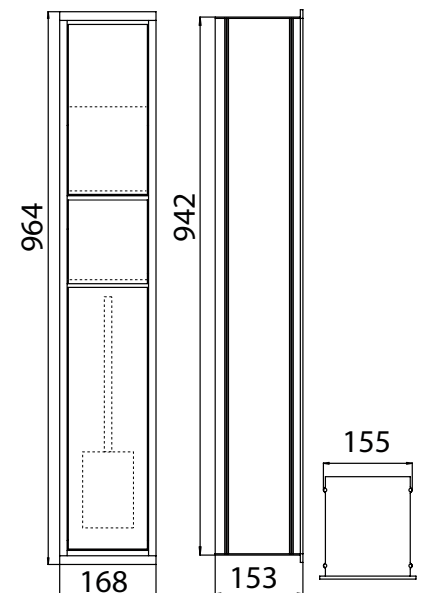

WC-Modul - Unterputzmodell
Fach mit Einlegeboden, Papierhalterbox, Toilettenbürstengarnitur
Türanschlag links/rechts wechselbar
Unterputzmodule bitte immer mit Einbaurahmen bestellen
Module for WC - build in model
Boxes for Accessories, WC paper, Toilet brush set box, door hinge left/right changeable
Please order built-in modules with an installation frame

chrom/optiwhite chrome/optiwhite	9760 278 64	1.382,30 €	2
chrom/schwarz chrome/black	9760 279 64	1.382,30 €	2
Einbaurahmen Built-in frame	9760 000 61	157,90 €	2