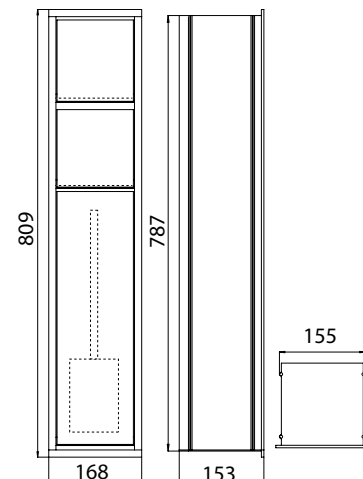

WC-Modul - Unterputzmodell
Reserverollen- / Feuchtpapierbox,
Papierhalter, Toilettenbürstengarnitur,
Türanschlag links/rechts wechselbar
Unterputzmodule bitte immer mit
Einbaurahmen bestellen
Module for WC - build in model
Boxes for spare paper holder, WC-paper,
toilet brush set, door hinge left/right
changeable
Please order built-in modules with an
installation frame

aluminium/optiwhite	9750 274 50	1.062,20 €	2
aluminium/optiwhite			
aluminium/schwarz	9750 275 50	1.062,20 €	2
aluminium/black			
chrom/optiwhite	9750 278 50	1.168,30 €	2
chrome/optiwhite			
chrom/schwarz	9750 279 50	1.168,30 €	2
chrome/black			
Einbaurahmen	9750 000 51	145,50 €	2
Built-in frame