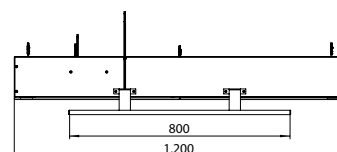

aluminium
 aluminium

9498 050 53

1.075,40 € 2

emco asis plus

Ausschnittsmaße für Asis Plus Module Cut-out dimensions for Asis Plus modules

Innenmaße für Asis Plus-Türen Internal dimensions for Asis Plus doors