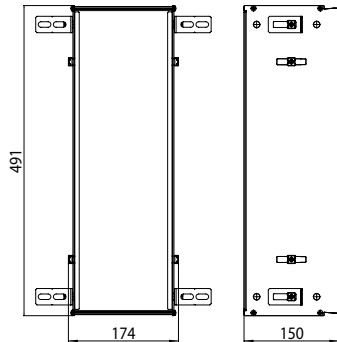

Einbaurahmen
für Asis Module mit 495 mm
Unterputzmodule bitte immer mit
Einbaurahmen bestellen
Built-in frame
for Asis module 495 mm
Please order built-in modules with an
installation frame

9730 000 31 119,10 € 2