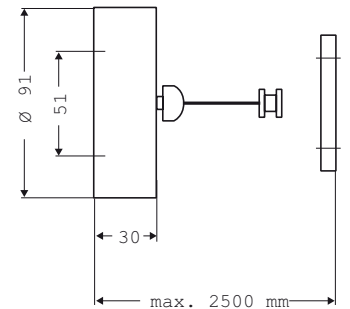

emco system 2

					PG
	Hygienebeutelbox Nachfüllbox, 25 Stk. (355300001) Hygiene bag box Refill package, 25 pcs. (355300001)	chrom chrome schwarz black	3553 001 01 0553 133 00 3553 000 01	32,40 € 63,50 € 4,50 €	1 1 1
	Einbau-Tissueboxhalter Tissue-Box, built in model	edelstahl stainless steel	3557 001 00	78,30 €	1
	Wäscheleine ausziehbar, 2,50 mtr. Pull-out clothesline Extendible, length 2,50 m	chrom chrome	3554 001 25	74,00 €	1
	Duschwischer mit Halterung inkl. Ersatz-Gummilippe, grau Shower wiper with support incl. spare rubber lip, grey	chrom chrome	3534 001 00	65,10 €	1