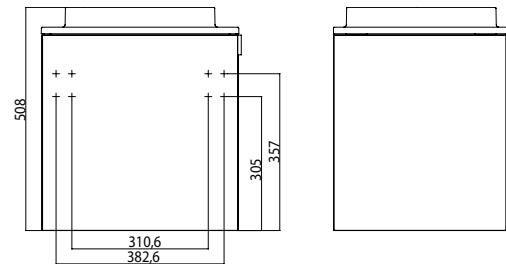

Gäste-Waschtisch (Mineralguss),
450 mm
Türgriff links, mit Armaturenbohrung
rechts
(Handtuchhalter optional erhältlich)
Guests vanity unit (mineral composite),
450 mm
door pull left, tap hole right
(optional towel holder)

optiwhite	9582 274 11	2.120,30 €	2
optiwhite			
schwarz	9582 275 11	2.120,30 €	2
black			
Handtuchhalter	9582 001 38	194,60 €	2
Towel holder