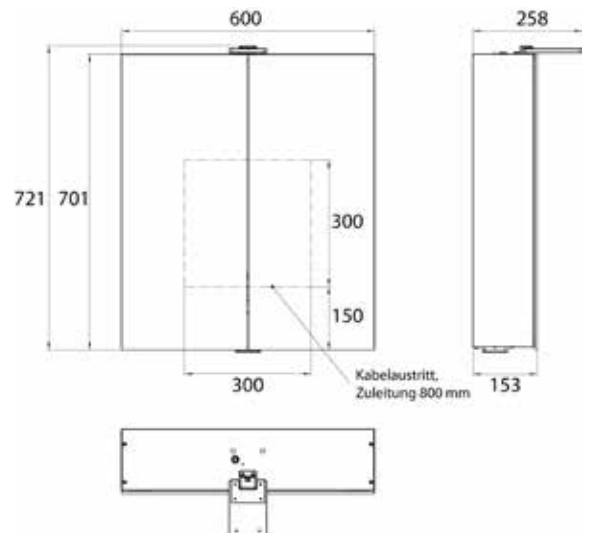

emco pure 2 Style

PG

Lichtspiegelschrank Pure 2 Style (LED), 600 mm, IP 20, 14 W, 2.700-6.500 K
Aufputzmodell, 4 stufenlos einstellbare Ablagen, 1 Tür, 2 Steckdosen, Höhe: 721 mm, eine LED-Aufsatzleuchte (Waschtischbeleuchtung, Oberlicht separat abschaltbar)

Illuminated mirror cabinet Pure 2 Style (LED), 600 mm, IP 20, 14 W, 2.700-6.500 K

Surface-mounted model, 4 continuously adjustable shelves, 1 door, 2 sockets, height: 721 mm, one LED top light (washbasin light, top light can be switched off separately)

aluminium 9797 053 01 1.227,20 € 2
aluminium

Lichtspiegelschrank Pure 2 Style (LED), 600 mm, IP 20, 14 W, 2.700-6.500 K
Aufputzmodell, 4 stufenlos einstellbare Ablagen, 2 Türen, 2 Steckdosen, Höhe: 721 mm, eine LED-Aufsatzleuchte (Waschtischbeleuchtung, Oberlicht separat abschaltbar)

Illuminated mirror cabinet Pure 2 Style (LED), 600 mm, IP 20, 14 W, 2.700-6.500 K

Surface-mounted model, 4 continuously adjustable shelves, 2 doors, 2 sockets, height: 721 mm, one LED top light (washbasin light, top light can be switched off separately)

aluminium 9797 053 02 1.284,60 € 2
aluminium

pure 2