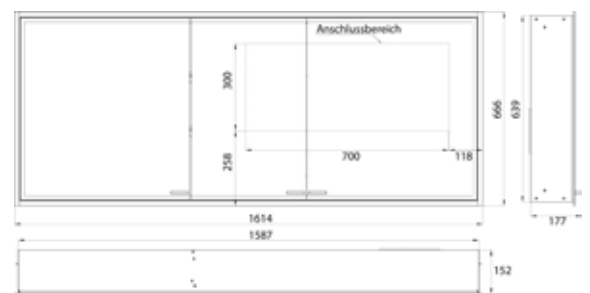

emco prestige 2

PG

Lichtspiegelschrank prestige 2, 1615 mm, **Unterputzmodell**, IP 44
Mit emco light system: Bedienung der Funktionen Ein/Aus, Lichtstärke, Lichtfarbe (2.700 bis 6.500 K) und Szenenauswahl (Cosmetic, Energizing, Relaxing) über App, Controller oder direkt am Touch-Bedienfeld. Vernetzung verschiedener Lichtquellen über Bluetooth. Detailinformationen zum emco light system unter www.emco-bath.com. Ohne emco light system: stufenlose Lichtsteuerung An/Aus, Helligkeit und Lichtfarbe (2.700 bis 6.500 K) über drei integrierte Touchbedienfelder, Umlaufende LED-Beleuchtung, verspiegelte Rückwand, 2 stufenlos einstellbare Glasablagen, 2 Steckdosen, Höhe: 666 mm
Unterputz-Lichtspiegelschrank, immer mit Einbaurahmen bestellen
Illuminated mirror cabinet prestige 2, 1615 mm, **built-in model**, IP 44
with emco light system: operation of the functions On/Off, luminous intensity, light color (2.700 to 6.500 K) and scene (Cosmetic, Energizing, Relaxing) via App, Controller or directly at the touch-control panel. Connection of different light sources via Bluetooth. For detailed information about emco light system please check www.emco-bath.com. Without emco light system: continuous light control on/off, brightness and light color (2.700 bis 6.500 K) via three integrated touch control panels. Surrounding LED-lights with mirrored back panel, 2 continuously adjustable crystal glass shelves, 2 sockets, height: 666 mm
Built-in illuminated mirror cabinet, please order with built-in frame.

ohne light system without light system	9897 071 10	4.682,20 €	2
mit light system with light system	9897 081 10	5.101,80 €	2
Einbaurahmen Built-in frame	9897 000 23	359,20 €	2

prestige 2