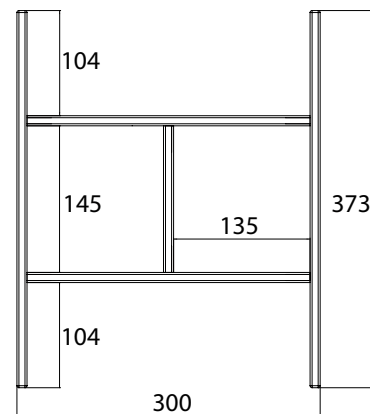

emco waschtische evo 1.000 mm

emco vanity units evo 1.000 mm

PG

Ordnungssystem für Waschtisch-
Unterschränke 9583 274 20/21/22 und
9583 275 20/21/22, 300 x 106 x 373 mm
(BxHxT)

Drawer insert for vanity units 9583 274
20/21/22 und 9583 275 20/21/22, 300 x
106 x 373 mm (WxHxD)

nussbaum
walnut

9583 510 20

102,30 € 2

2-Loch Waschtischarmatur mit Dreh-/
Kipphebel (Mengen- und Temperaturein-
stellung) passend zu Waschtischen 9577
114 22/32/82.

2-hole washstand fitting with pivoting/
rocker lever (flow and temperature ad-
justment) suitable for washstand 9577
114 22/32/82.

chrom
chrome

9583 001 00

559,90 € 2