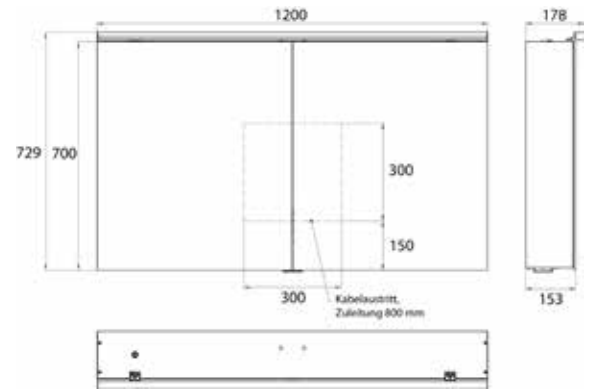

Lichtspiegelschrank Pure 2 Classic (LED), 1400 mm, IP 20, 30 W, 2.700-6.500 K Aufputzmodell, 6 stufenlos einstellbare Ablagen, 3 Türen, 2 Steckdosen, Höhe: 729 mm, mit LED-Aufsatzleuchte (Waschtischbeleuchtung, Oberlicht separat abschaltbar)

Illuminated mirror cabinet Pure 2 Classic (LED), 1400 mm, IP 20, 30 W, 2.700-6.500 K

Surface-mounted model, 6 continuously adjustable shelves, 3 doors, 2 sockets, height: 729 mm, with LED top light (washbasin light, top light can be switched off separately)

aluminium
aluminium

9797 055 06

2.203,50 € 2