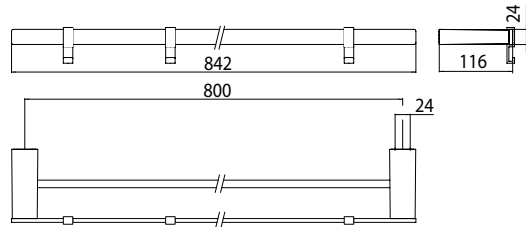

Doppelbadetuchhalter, 842 mm
mit 3 abnehmbaren Haken, weiss
Double bath towel holder, 842 mm
with 3 detachable hooks, white

chrom 0561 001 80 270,10 € 1
chrome