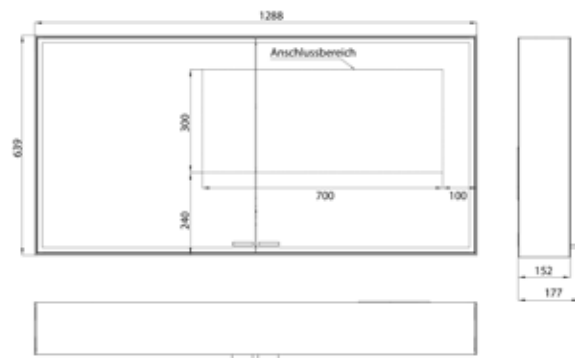

emco prestige 2

PG

Lichtspiegelschrank prestige 2, 1288 mm, **Aufputzmodell**, IP 44
Mit emco light system: Bedienung der Funktionen Ein/Aus, Lichtstärke, Lichtfarbe (2.700 bis 6.500 K) und Szenenauswahl (Cosmetic, Energizing, Relaxing) über App, Controller oder direkt am Touch-Bedienfeld. Vernetzung verschiedener Lichtquellen über Bluetooth. Detailinformationen zum emco light system unter www.emco-bath.com. Ohne emco light system: stufenlose Lichtsteuerung An/Aus, Helligkeit und Lichtfarbe (2.700 bis 6.500 K) über drei integrierte Touchbedienfelder, Umlaufende LED-Beleuchtung, verspiegelte Rückwand, verspiegelte Seitenwände, 2 stufenlos einstellbare Glasablagen, 2 Steckdosen, Höhe: 639 mm

Illuminated mirror cabinet prestige 2, 1288 mm, **wall-mounted model**, IP 44
with emco light system: operation of the functions On/Off, luminous intensity, light color (2.700 to 6.500 K) and scene (Cosmetic, Energizing, Relaxing) via App, Controller or directly at the touch-control panel. Connection of different light sources via Bluetooth. For detailed information about emco light system please check www.emco-bath.com.
Without emco light system: continuous light control on/off, brightness and light color (2.700 bis 6.500 K) via three integrated touch control panels. Surrounding LED-lights with mirrored back panel, 2 continuously adjustable crystal glass shelves, 2 sockets, height: 639 mm

ohne light system	9897 070 09	3.534,50 €	2
without light system			
mit light system	9897 080 09	3.954,20 €	2
with light system