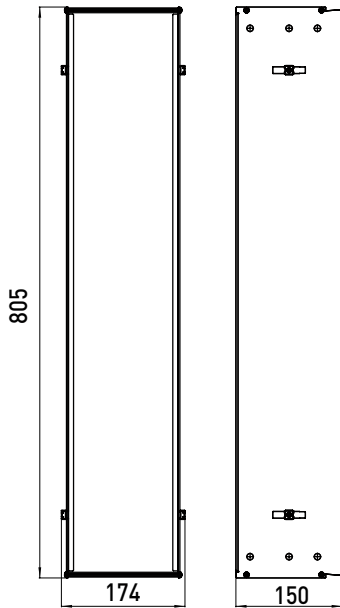

emco asis 2.0

PG

Einbaurahmen
für Asis Module mit 809 mm
Unterputzmodule bitte immer mit
Einbaurahmen bestellen
Built-in frame
for Asis module 809 mm
Please order built-in modules with an
installation frame

9750 000 51 145,50 € 2