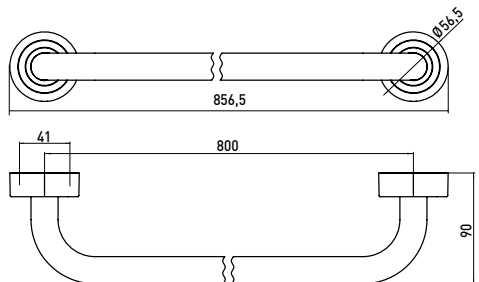

Handtuchhalter, 410 mm drehbar Towel holder, 410 mm turnable	chrom chrome	0750 001 41	46,70 € 1
	Handtuchring, beweglich Towel ring, adjustable	chrom chrome	0755 001 00	34,60 € 1
	Badetuchhalter 600 mm Bath towel holder 600 mm	chrom chrome	0760 001 60	53,10 € 1
	Badetuchhalter, 800 mm Bath towel holder 800 mm	chrom chrome	0760 001 80	60,30 € 1