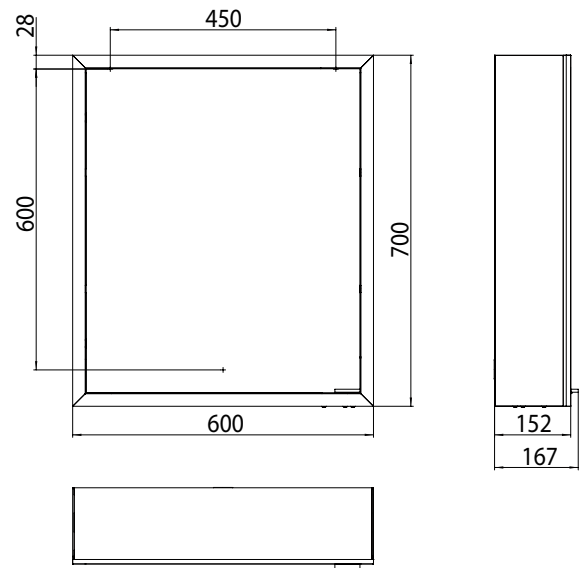

emco prime

mit Lichtpaket · with light-package

PG

Lichtspiegelschrank prime, 600 mm, 1 Tür, **Aufputzmodell**, IP 20 mit Lichtpaket, Seitenwand verspiegelt, mit verspiegelter- oder weißer Glasrückwand, 2 stufenlos einstellbare Ablagen, 1 Tür (Türanschlag links), 1 Steckdose und 2 Lichttaster (Helligkeit und Lichtfarbe - kalt/warm - stufenlos dimmbar), Höhe: 700 mm, LED-Beleuchtung rundum
Illuminated mirror cabinet prime, 600 mm, 1 door, **wall-mounted version**, IP 20 with light-package, with mirrored or white glass back panel, mirrored side panels, 2 continuously adjustable crystal glass shelves, 1 door (door hinge left), 1 socket and 2 switches (brightness and luminous colour cold/warm continuously dimmable), height: 700 mm, surrounding LED-lights, IP 20

aluminium/spiegel	9497 060 59	1.924,40 €	2
aluminium/mirror			
aluminium/weiss	9497 061 59	1.924,40 €	2
aluminium/white			
schwarz/spiegel	9497 133 59	2.219,10 €	2
black/mirror