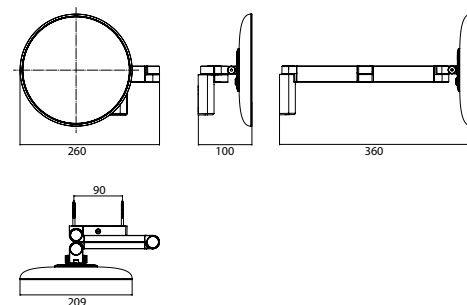

LED Rasier- und Kosmetikspiegel mit emco light system, rund, Wandmodell, Doppelgelenkarm mit Wandanschluss

2 Lichttaster, Helligkeit und Lichtfarbe - kalt/warm (3.000 - 6.000 K) - stufenlos dimmbar.

Mit emco light system: Bedienung der Funktionen Ein/Aus, Lichtstärke, Lichtfarbe (3.000 bis 6.000 K) über App, Controller oder direkt am Produkt. Detailinformationen zum emco light system unter www.emco-bath.com

LED Shaving- and cosmetic mirror with emco light system, round, wall mounted, two swivel arms

2 switches, brightness and luminous colour cold/warm (3.000 - 6.000 K) continuously dimmable.

With emco light system: operation of the functions On/Off, luminous intensity, light color (3.000 to 6.000 K) via App, Controller or directly at the touch touch-control panel. For detailed information about emco light system please check www.emco-bath.com

chrom, Vergr.: 5-fach	1095 080 35	739,50 €	2
chrome, 5 magn. glass			
chrom, Vergr.: 3-fach	1095 080 36	739,50 €	2
chrome, 3 magn. glass			
schwarz, Vergr.: 5-fach	1095 133 35	849,40 €	2
black, 5 magn. glass			
schwarz, Vergr.: 3-fach	1095 133 36	849,40 €	2
black, 3 magn. glass