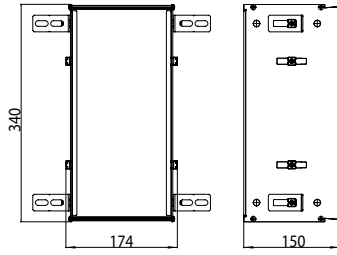

emco asis 150

PG

Einbaurahmen
für Asis Module mit 344 mm
Unterputzmodule bitte immer mit
Einbaurahmen bestellen
Built-in frame
for Asis module 344 mm
Please order built-in modules with an
installation frame

9725 000 21 110,60 € 2