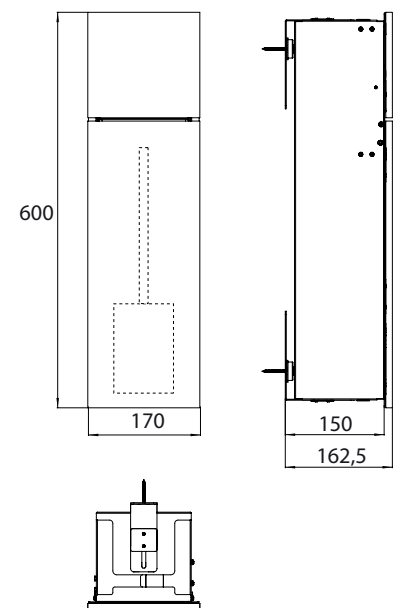

WC-Modul - Unterputzmodell
mit Fach für WC-Papier und integrierter
Toilettenbürstengarnitur.
Türanschlag rechts.
Kein Einbaurahmen erforderlich.
Module for WC - build in model
with box for WC-paper and integrated
toilet brush set, right-hinged door
No additional build-in frame required

alpin-weiss (matt)	9755 513 03	538,90 €	2
alpin-white (matt)			
schwarz-matt	9755 514 03	538,90 €	2
matt black			
diamantgrau (matt)	9755 515 03	538,90 €	2
diamond grey (matt)