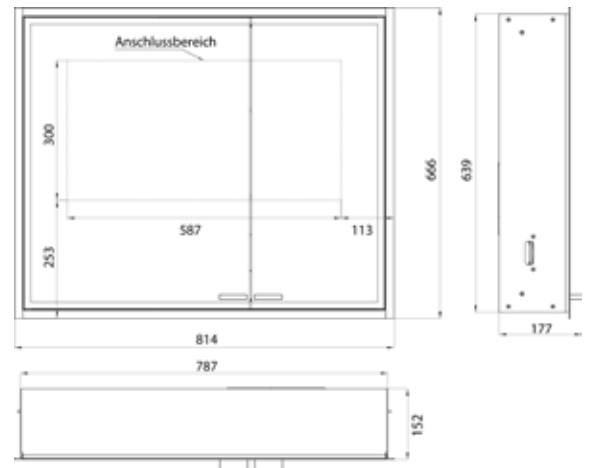

emco prestige 2

PG

Lichtspiegelschrank prestige 2, 815 mm, **Unterputzmodell**, breite Tür links, IP 44
Mit emco light system: Bedienung der Funktionen Ein/Aus, Lichtstärke, Lichtfarbe (2.700 bis 6.500 K) und Szenenauswahl (Cosmetic, Energizing, Relaxing) über App, Controller oder direkt am Touch-Bedienfeld. Vernetzung verschiedener Lichtquellen über Bluetooth. Detailinformationen zum emco light system unter www.emco-bath.com. Ohne emco light system: stufenlose Lichtsteuerung An/Aus, Helligkeit und Lichtfarbe (2.700 bis 6.500 K) über drei integrierte Touchbedienfelder, Umlaufende LED-Beleuchtung, verspiegelte Rückwand, 2 stufenlos einstellbare Glasablagen, 2 Steckdosen, Höhe: 666 mm
Unterputz-Lichtspiegelschrank, immer mit Einbaurahmen bestellen

Illuminated mirror cabinet prestige 2, 815 mm, **built-in model**, wide door on the left, IP 44
with emco light system: operation of the functions On/Off, luminous intensity, light color (2.700 to 6.500 K) and scene (Cosmetic, Energizing, Relaxing) via App, Controller or directly at the touch-control panel. Connection of different light sources via Bluetooth. For detailed information about emco light system please check www.emco-bath.com. Without emco light system: continuous light control on/off, brightness and light color (2.700 bis 6.500 K) via three integrated touch control panels. Surrounding LED-lights with mirrored back panel, 2 continuously adjustable crystal glass shelves, 2 sockets, height: 666 mm
Built-in illuminated mirror cabinet, please order with built-in frame.

ohne light system	9897 071 03	2.852,50 €	2
without light system			
mit light system	9897 081 03	3.272,10 €	2
with light system			
Einbaurahmen	9897 000 08	257,80 €	2
Built-in frame			

prestige 2