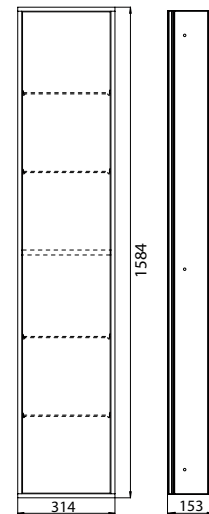

Schrankmodul - Unterputzmodell
großes Stauraumfach mit 4 Glasablagen,
Türkontaktschalter und LED-Beleuchtung
Unterputzmodule bitte immer mit
Einbaurahmen bestellen
Cabinet module - build in model
Cabinet module, large storage box with
4 shelves of crystal clear, door-contact-
switch and LED light unit
Please order built-in modules with an
installation frame

aluminium/optiwhite	9720 274 13	1.518,80 €	2
aluminium/optiwhite			
aluminium/schwarz	9720 275 13	1.518,80 €	2
aluminium/black			
chrom/optiwhite	9720 278 13	1.671,30 €	2
chrome/optiwhite			
chrom/schwarz	9720 279 13	1.671,30 €	2
chrome/black			
Einbaurahmen	9720 000 11	279,90 €	2
Built-in frame