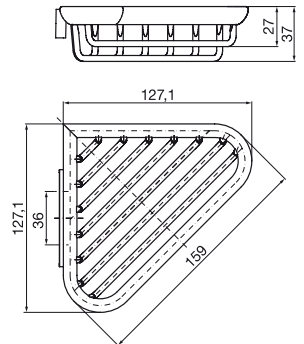

emco seifenkörbe emco soap holders

					PG
	Schwammkorb, mit verdeckter Wandbefestigung mit herausnehmbarem Kunststoff-Einsatz Sponge basket, with concealed wall attachment with detachable synthetic insert	chrom/weiss chrome/white chrom/schwarz chrome/black schwarz/schwarz black/black	0545 001 02 0545 005 02 0545 133 02	116,10 € 116,10 € 134,80 €	1 1 1
	Eckschwammkorb mit verdeckter Wandbefestigung mit herausnehmbarem Kunststoff-Einsatz Corner sponge dish, hidden wall fastening with detachable synthetic insert	chrom/weiss chrome/white chrom/schwarz chrome/black schwarz/schwarz black/black	0545 001 03 0545 005 03 0545 133 03	116,10 € 116,10 € 134,80 €	1 1 1
	Eckseifenkorb mit verdeckter Wandbefestigung abnehmbar Corner soap dish with hidden fastening removable	chrom chrome	3545 001 00	60,00 €	1
	Seifenkorb mit verdeckter Wandbefestigung abnehmbar Soap holder with hidden fastening removable	chrom chrome	3545 001 01	52,80 €	1

seifenkörbe
soap holders

seifenkörbe
soap holders