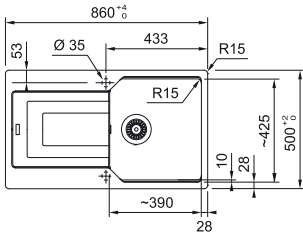

UBG 611-86
5 929 Kč (vč. DPH)
4 900 Kč (bez DPH)
235 € (vr. DPH)

- **Bílá-led**
  114.0700.109
- **Sahara**
  114.0700.114
- **Pískový melír**
  114.0700.113
- **Kašmír**
  114.0700.110
- **Šedý kámen**
  114.0700.115
- **Matná černá**
  114.0700.111
- **Onyx**
  114.0700.112

DŘEZY S ODKAPEM
FRAGRANITE

MARIS

- 01 02
- 03 04
- 05 06
- 07 08
- 09