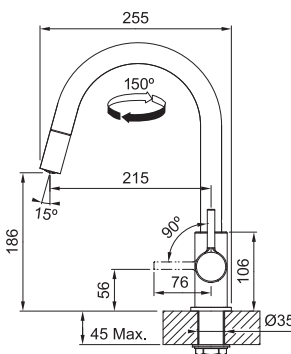

FS 3229 LINA NEW

Chrom

FS 3229.031

115.0693.229

4 477 Kč (vč. DPH)

3 700 Kč (bez DPH)

178 € (vr. DPH)