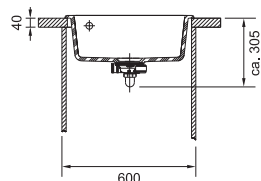

Spodní skříňka od 600 mm
Rozměry 580 × 510 mm
Výřez 560 × 490 mm (Rádus 10 mm)
Dřez 490 × 377 × 190 mm

Cena zahrnuje:
Easy Click sítkový ventil 3 1/2" s přepadem
Otvor pro baterii Ø 35 mm a pro Easy click knoflík Ø 35 mm
Dřez je bez sifonu

Glacier
124.0335.706

15 730 Kč (vč. DPH)
13 000 Kč (bez DPH)
648 € (vr. DPH)

Onyx
124.0335.851

Anthrazit matt
124.0380.250

DŘEZ PRO HORNÍ MONTÁŽ

MTK 610-58
NA OBJEDNÁNÍ

16 940 Kč (vč. DPH)
14 000 Kč (bez DPH)
670 € (vr. DPH)

DŘEZY BEZ ODKAPU
FRACERAM®