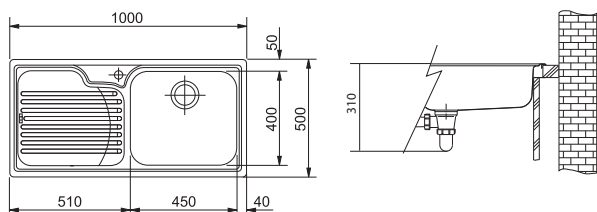

GAX 611/7

6 292 Kč (vč. DPH)
5 200 Kč (bez DPH)
249 € (vr. DPH)

Doplňky a příslušenství

01
ALL-IN Set 1
112.0655.481
(str. 328)

3 388 Kč (vč. DPH)
2 800 Kč (bez DPH)
134 € (vr. DPH)

02
ALL-IN Set 2
112.0655.482
(str. 328)

4 235 Kč (vč. DPH)
3 500 Kč (bez DPH)
168 € (vr. DPH)

03
ALL-IN Set 3
112.0655.483
(str. 328)

4 840 Kč (vč. DPH)
4 000 Kč (bez DPH)
192 € (vr. DPH)

04
Miska
Nerez
165 × 306 × 77 mm
112.0040.691

726 Kč (vč. DPH)
600 Kč (bez DPH)
29 € (vr. DPH)

05
Přípravná deska
Bambus
280 × 532 × 33 mm
112.0595.334

895 Kč (vč. DPH)
740 Kč (bez DPH)
36 € (vr. DPH)