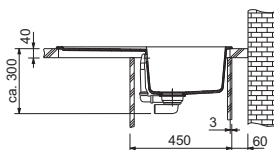

DŘEZ PRO HORNÍ MONTÁŽ

OID 611-78

5 082 Kč (vč. DPH)
4 200 Kč (bez DPH)
202 € (vr. DPH)