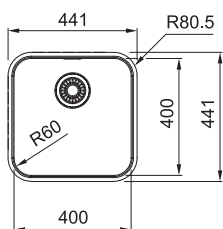

DŘEZ PRO HORNÍ MONTÁŽ S PLOCHÝM OKRAJEM NEBO DO ROVINY

SRX 210/610-40

3 630 Kč (vč. DPH)
3 000 Kč (bez DPH)
144 € (vr. DPH)

Doplňky a příslušenství

01
ALL-IN Set 1
112.0655.481
(str. 328)

3 388 Kč (vč. DPH)
2 800 Kč (bez DPH)
134 € (vr. DPH)

02
ALL-IN Set 2
112.0655.482
(str. 328)

4 235 Kč (vč. DPH)
3 500 Kč (bez DPH)
168 € (vr. DPH)

03
ALL-IN Set 3
112.0655.483
(str. 328)

4 840 Kč (vč. DPH)
4 000 Kč (bez DPH)
192 € (vr. DPH)

04
Přípravná deska
Bambus
280 × 532 × 33 mm
112.0595.334

895 Kč (vč. DPH)
740 Kč (bez DPH)
36 € (vr. DPH)

05
Čisticí pasta Twister
vč. houbičky
Obsah 125 ml
112.0007.715

194 Kč (vč. DPH)
160 Kč (bez DPH)
7,70 € (vr. DPH)