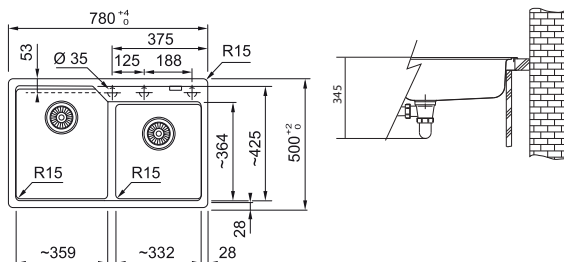

-  **Bílá-led**  
114.0700.116
-  **Šedý kámen**  
114.0700.119
-  **Matná černá**  
114.0700.117
-  **Onyx**  
114.0700.118

**DŘEZ PRO HORNÍ MONTÁŽ**

**UBG 620-78**  
 8 349 Kč (vč. DPH)  
 6 900 Kč (bez DPH)  
 330 € (vr. DPH)