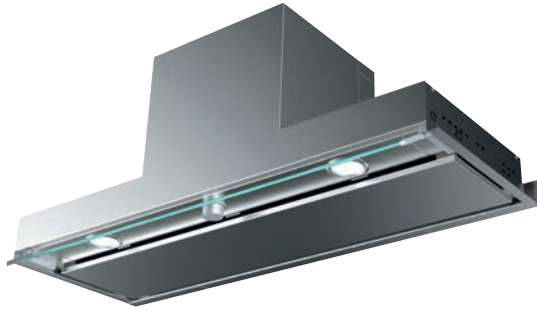

Vestavné odsavače par

Style Lux

MARIS

01 02
01 02
03 04
05

Výklopná skleněná lišta pro ochranu hrany dvířek před párou

A

90 60 3+

FST PRO 908 X
305.0522.797

14 883 Kč (vč. DPH)
12 300 Kč (bez DPH)
590 € (vr. DPH)

FST PRO 608 X
305.0522.798

14 278 Kč (vč. DPH)
11 800 Kč (bez DPH)
566 € (vr. DPH)

Hodnoty hluku (Akustický výkon/Tlak)

Podle normy EN 60704-3

Hodnoty výkonu

Při vnějším odtahu podle normy EN 61591

1. st.	49 dB(A)_{re1pW}	37 dB(A)_{re 20 µPa}	260 m³/h
2. st.	56 dB(A)_{re1pW}	44 dB(A)_{re 20 µPa}	360 m³/h
3. st.	67 dB(A)_{re1pW}	55 dB(A)_{re 20 µPa}	640 m³/h
Výkon motoru	250 W		
Stupně výkonu	3		
Průměr odtahu	150/120 mm		

Energetická třída A

Montáž do skříňky

PLNĚ VESTAVNÝ, NAHRAZUJE DNO SKŘÍŇKY

Montážní šířka:

FST PRO 908 X: 90 cm

FST PRO 608 X: 60 cm

Nerezový povrch

Ovládání pomocí jediného knoflíku

Šterbinové odsávání

3 Stupně výkonu

Omyvatelný kovový tukový filtr

Osvětlení **LED žárovky 2x 1W, 4000 K**

S vnějším odtahem i s recirkulací

Hmotnost **11 kg**

Doplňky a příslušenství

01

Pach. filtry s aktiv. uhlím
UF 18 - 112.0473.657

1 210 Kč (vč. DPH)
1 000 Kč (bez DPH)
48 € (vr. DPH)

02

Zpětná klapka
Ø 150 mm
ZK 150 - 133.0056.646

460 Kč (vč. DPH)
380 Kč (bez DPH)
18 € (vr. DPH)

03

Zpětná klapka
Ø 120 mm
ZK 120F - 112.0538.026

460 Kč (vč. DPH)
380 Kč (bez DPH)
18 € (vr. DPH)

04

Čistící sprej
Cooker Hood Cleaner
Obsah 250 ml
112.0530.240

363 Kč (vč. DPH)
300 Kč (bez DPH)
15 € (vr. DPH)

05

Univerzální hadřík
Microfiber Care Cloth
112.0530.324

242 Kč (vč. DPH)
200 Kč (bez DPH)
10 € (vr. DPH)