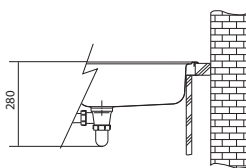

DŘEZ PRO HORNÍ MONTÁŽ

SKX 620

6 171 Kč (vč. DPH)
5 100 Kč (bez DPH)
245 € (vr. DPH)

05