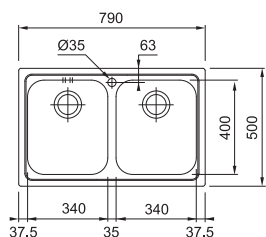

LLX 620

6 897 Kč (vč. DPH)
5 700 Kč (bez DPH)
273 € (vr. DPH)

SMART

01 02
03 04
05