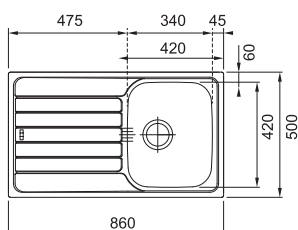

DŘEZ PRO HORNÍ MONTÁŽ

SKX 611-86

4 598 Kč (vč. DPH)

3 800 Kč (bez DPH)

182 € (vr. DPH)