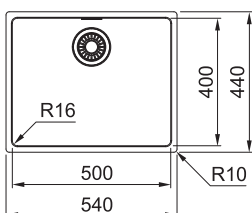

Spodní skříňka od 600 mm
Rozměry 540 × 440 mm
Výřez (Horní montáž) 510 × 410 mm
(Rádus 10 mm)
Výřez (Montáž do roviny) Dle šablony
(Šablona v elektronické podobě
ke stažení na www.franke.cz
v sekci Šablony a 3D modely)
Dřez 500 × 400 × 180 mm

Nerez
127.0539.573

**DŘEZ PRO HORNÍ MONTÁŽ
S PLOCHÝM OKRAJEM
NEBO DO ROVINY**

MRX 210/610-50

9 559 Kč (vč. DPH)
7 900 Kč (bez DPH)
379 € (vr. DPH)

Doplňky a příslušenství

01

ALL-IN Set 1
112.0655.481
(str. 328)

3 388 Kč (vč. DPH)
2 800 Kč (bez DPH)
134 € (vr. DPH)

02

ALL-IN Set 2
112.0655.482
(str. 328)

4 235 Kč (vč. DPH)
3 500 Kč (bez DPH)
168 € (vr. DPH)

03

ALL-IN Set 3
112.0655.483
(str. 328)

4 840 Kč (vč. DPH)
4 000 Kč (bez DPH)
192 € (vr. DPH)

04

Rolovací rošt
Nerez
468 × 420 × 9 mm
112.0030.882

1 210 Kč (vč. DPH)
1 000 Kč (bez DPH)
48 € (vr. DPH)