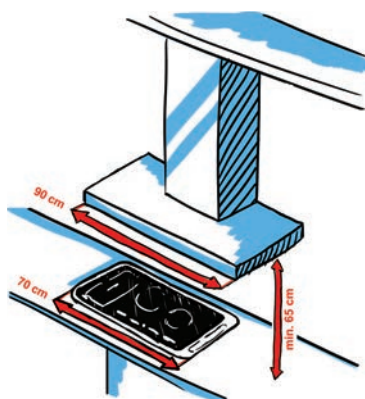

Nižší rychlosti jsou určeny pro vaření, které vyvolává pouze slabou vůni (zápach) a páry, jako je např. vaření těstovin a omáček. Vyšší rychlosti jsou určeny pro vaření, které vyvolává silnou vůni (zápach) a páry, jako je např. smažení, pečení nebo při vaření více jídel najednou. **Použití vyšších stupňů výkonu je žádoucí a nezbytné pro správnou funkci odsavače par a komfortní prostředí v kuchyni.**

Po skončení vaření nechte ještě odsavač par asi 5 min. zapnutý, nebo použijte funkci "doběh", aby páry a vůně (zápachy) byly náležitě odsáty.

Filtry

Moderní systém štěrbinového odsávání umožňuje, aby měly některé odsavače par FRANKE hladké nerezové nebo skleněné panely se "skrytými" kovovými tukovými filtry. Uživatel tak stačí po vaření otřít povrch hadříkem a odsavač se opět blýská jako nový.

Kovové tukové filtry pro odsavače par FRANKE jsou vybaveny dostatečným počtem vrstev pro zachycení odpařujících se tuků, ale ne tak silné, aby omezily výkon odsavače par. Pravidelně tukové filtry zbavujte zachycených nečistot, je možné je umývat v myčce nádobí.

Zanesené tukové filtry snižují výkon odsavače, zvyšují jeho hlučnost a zvyšují riziko vzplanutí zachycených zbytků tuků.

Min. vzdálenost od varné desky

Odsavač par musí být nainstalován **minimálně 65 cm a maximálně 75 cm od varné desky**, a to kvůli bezpečnosti a správné funkci. Jestliže není tato vzdálenost dodržena, firma FRANKE nemůže nést zodpovědnost za případné škody a nebo za nesprávnou funkci odsavače par.

Poznámka: U některých modelů nebo v případě indukčních a sklokeramických varných desek nemusí toto pravidlo platit (doporučená min. vzdálenost od varné desky je uvedena v návodu k instalaci).