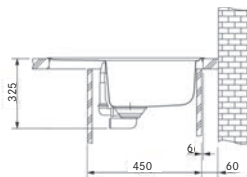

Maris Fragranite

MARIS

01 02
03 04
05 07
08

DŘEZ PRO HORNÍ MONTÁŽ

Spodní skříňka od 450 mm
Rozměry 620 × 500 mm
Výřez 600 × 480 mm
Dřez 350 × 425 × 200 mm

Cena zahrnuje:

Sítkový ventil 3 1/2" s přepadem
Sifon pro úsporu místa 6/4" s odbočkou na myčku nádobí

4 Místa pro vyvrtání otvoru

Možnost umístit dávkovač saponátu (str. 338–339)

Pozor! Umístění dávkovače do skříňky od 700 mm

MRG 611-62

6 050 Kč (vč. DPH)

5 000 Kč (bez DPH)

240 € (vr. DPH)

Bílá-led
114.0284.758

Sahara
114.0284.757

Pískový melír
114.0284.760

Kašmír
114.0494.643

Šedý kámen
114.0284.764

Matná černá
114.0637.573

Onyx
114.0284.759

DŘEZY S ODKAPEM
FRAGRANITE

MARIS

01 02
03 04
05 06
07 08

DŘEZ PRO HORNÍ MONTÁŽ

Spodní skříňka od 450 mm
Rozměry 780 × 500 mm
Výřez 760 × 480 mm
Dřezy 350 × 425 × 200 mm

Cena zahrnuje:

Sítkový ventil 3 1/2" s přepadem
Sifon pro úsporu místa 6/4" s odbočkou na myčku nádobí

4 Místa pro vyvrtání otvoru

Možnost umístit dávkovač saponátu (str. 338–339)

Pozor! Umístění dávkovače do skříňky od 700 mm

MRG 611

6 776 Kč (vč. DPH)

5 600 Kč (bez DPH)

269 € (vr. DPH)

Bílá-led
114.0284.832

Sahara
114.0284.836

Pískový melír
114.0284.834

Kašmír
114.0494.644

Šedý kámen
114.0284.846

Matná černá
114.0637.576

Onyx
114.0284.833