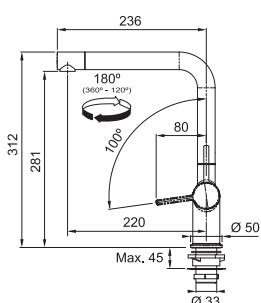

Otočný sítkový ventil není součástí dodávky baterie

FN 5350 ACTIVE TWIST

Nerez
FN 5350.149
115.0653.504

8 712 Kč (vč. DPH)
7 200 Kč (bez DPH)
345 € (vr. DPH)

Matná černá
FN 5350.901
115.0669.768

10 648 Kč (vč. DPH)
8 800 Kč (bez DPH)
422 € (vr. DPH)

MYTHOS