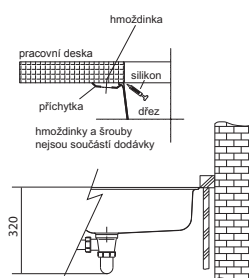

DŘEZ PRO SPODNÍ MONTÁŽ

SID 110-34

4 356 Kč (vč. DPH)
3 600 Kč (bez DPH)
172 € (vr. DPH)