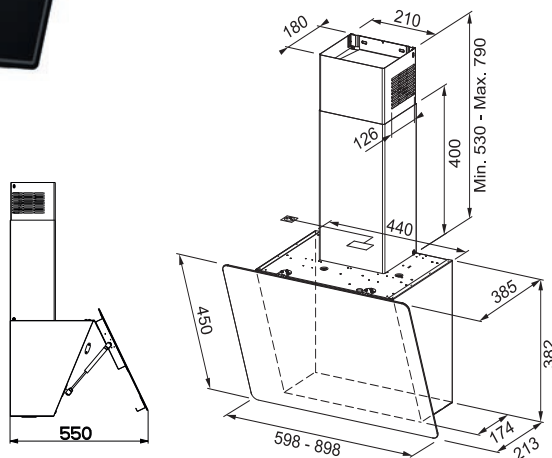

C

90 60 3±

FPJ 915 V BK/DG A
330.0573.295

10 406 Kč (vč. DPH)
8 600 Kč (bez DPH)
413 € (vr. DPH)

FPJ 615 V BK/DG A
330.0573.294

9 801 Kč (vč. DPH)
8 100 Kč (bez DPH)
389 € (vr. DPH)

Hodnoty hluku (Akustický výkon/Tlak)

Podle normy EN 60704-3

Hodnoty výkonu

Při vnějším odtahu podle normy EN 61591

1. st.	45 dB(A)_{re1pW}	33 dB(A)_{re 20 µPa}	260 m³/h
2. st.	54 dB(A)_{re1pW}	42 dB(A)_{re 20 µPa}	400 m³/h
3. st.	63 dB(A)_{re1pW}	51 dB(A)_{re 20 µPa}	600 m³/h
Výkon motoru			160 W
Stupně výkonu			3 + Doběh
Průměr odtahu			150/120 mm

Energetická třída C

Montáž na stěnu, Volný prostor pro hlavu

Montážní šířka:

FPJ 915 V BK/DG A: 90 cm

FPJ 615 V BK/DG A 60 cm

Doporučená výška nad varnou deskou pouze 45 cm

Černé sklo, RAL 9017 + Šedá grafika (Rámeček)

Senzorové ovládání

Šterbinové odsávání

3 Stupně výkonu, Doběh

Omyvatelný kovový tukový filtr

Osvětlení **LED žárovky 2× 1W, 4000 K**

S vnějším odtahem i s recirkulací

Hmotnost **14 kg**

Černý teleskopický komínek je součástí dodávky

Doplňky a příslušenství

01

Pach. filtry s aktiv. uhlím
UF 05 - 112.0016.755

363 Kč (vč. DPH)
300 Kč (bez DPH)
15 € (vr. DPH)

02

Pach. filtry s dlouhou životností s aktiv. uhlím (Lze 5–8× umýt v myčce)
UF 11 - 112.0174.994

2 420 Kč (vč. DPH)
2 000 Kč (bez DPH)
96 € (vr. DPH)

03

Zpětná klapka
Ø 150 mm
ZK 150 - 133.0056.646

460 Kč (vč. DPH)
380 Kč (bez DPH)
18 € (vr. DPH)

04

Zpětná klapka
Ø 120 mm
ZK 120 - 133.0058.472

460 Kč (vč. DPH)
380 Kč (bez DPH)
18 € (vr. DPH)

05

Čisticí sprej
Cooker Hood Cleaner
Obsah 250 ml
112.0530.240

363 Kč (vč. DPH)
300 Kč (bez DPH)
15 € (vr. DPH)