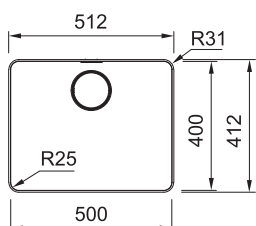

MYTHOS

**DŘEZ PRO HORNÍ MONTÁŽ  
S PLOCHÝM OKRAJEM  
NEBO DO ROVINY**

Spodní skříňka od 600 mm  
Rozměry 512 × 412 mm  
Výřez (Horní montáž) 506 × 406 mm  
(Rádus 28 mm)  
Výřez (Montáž do roviny) Dle šablony  
(Šablona v elektronické podobě  
ke stažení na [www.franke.cz](http://www.franke.cz)  
v sekci Šablony a 3D modely)  
Pro Easy Click nutný otvor do pracovní  
desky Ø 35 mm  
Dřez 500 × 400 × 200 mm