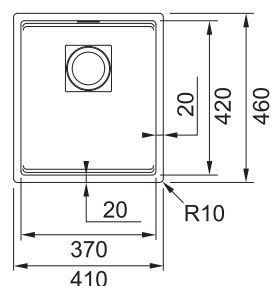

Kubus 2 Fragranite

MYTHOS

45

DŘEZ PRO SPODNÍ MONTÁŽ

Spodní skříňka od 450 mm
Rozměry 410 × 460 mm
Výřez Dle šablony
(Šablona v elektronické podobě
ke stažení na www.franke.cz
v sekci Šablony a 3D modely)
Dřez 370 × 420 × 200 mm

Cena zahrnuje:
Síťkový ventil 3 1/2" s přepadem
a nerezovou krytkou ventilu
Dřez je bez sifonu

	Bílá-led 125.0672.041
	Kašmír 125.0671.879
	Šedý kámen 125.0671.880
	Matná černá 125.0670.899
	Onyx 125.0670.900

KNG 110-37
8 833 Kč (vč. DPH)
7 300 Kč (bez DPH)
350 € (vr. DPH)

Doplňky a příslušenství

01

ALL-IN Set 1/2/3
112.0655.481
112.0655.482
112.0655.483
(str. 328)

02

Matné černé
příslušenství
(str. 331)

03

Miska
Nerez/Černý plast
156 × 439 × 54 mm
112.0066.060

04

Přípravná deska
Dřevo
230 × 442 × 23 mm
112.0654.748

05

Rolovací rošt
Nerez
298 × 410 × 9 mm
112.0256.867

3 388 Kč (vč. DPH)
2 800 Kč (bez DPH)
134 € (vr. DPH)

1 936 Kč (vč. DPH)
1 600 Kč (bez DPH)
77 € (vr. DPH)

968 Kč (vč. DPH)
800 Kč (bez DPH)
38 € (vr. DPH)