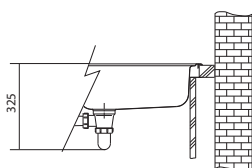

# Mythos Nerez

MYTHOS

**DŘEZ PRO HORNÍ MONTÁŽ  
S PLOCHÝM OKRAJEM  
NEBO DO ROVINY**

Spodní skříňka od 450 mm  
Rozměry 352 × 412 mm  
Výřez (Horní montáž) 346 × 406 mm  
(Rádus 28 mm)  
Výřez (Montáž do roviny) Dle šablony  
(Šablona v elektronické podobě  
ke stažení na [www.franke.cz](http://www.franke.cz)  
v sekci Šablony a 3D modely)  
Pro Easy Click nutný otvor do pracovní  
desky Ø 35 mm  
Dřez 340 × 400 × 200 mm