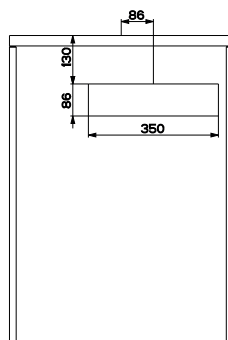

Sada pro recirkulaci s odtahem dozadu

112.0679.887