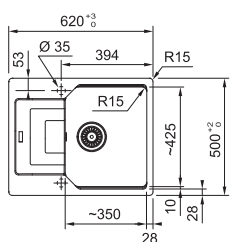

UBG 611-62

5 687 Kč (vč. DPH)
4 700 Kč (bez DPH)
226 € (vr. DPH)

	Bílá-led 114.0700.095
	Sahara 114.0700.100
	Pískový melír 114.0700.099
	Kašmír 114.0700.096
	Šedý kámen 114.0700.101
	Matná černá 114.0700.097
	Onyx 114.0700.098

Doplňky a příslušenství

01

ALL-IN Set 1
112.0655.481
(str. 328)

3 388 Kč (vč. DPH)
2 800 Kč (bez DPH)
134 € (vr. DPH)

02

ALL-IN Set 2
112.0655.482
(str. 328)

4 235 Kč (vč. DPH)
3 500 Kč (bez DPH)
168 € (vr. DPH)

03

ALL-IN Set 3
112.0655.483
(str. 328)

4 840 Kč (vč. DPH)
4 000 Kč (bez DPH)
192 € (vr. DPH)