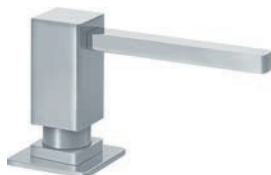

KUCHYŇSKÉ BATERIE
CELONEREZ