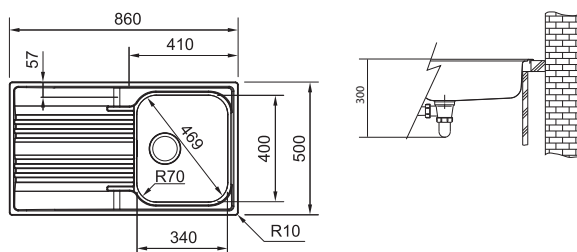

SRX 611-86
5 566 Kč (vč. DPH)
4 600 Kč (bez DPH)
220 € (vr. DPH)

SMART

01 02
03 04
05