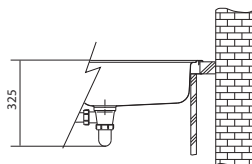

Maris Fragranite

MARIS

45

Spodní skříňka od 450 mm
Rozměry 410 × 510 mm
Výřez 390 × 498 mm (Rádus 15 mm)
Dřez 370 × 400 × 200 mm

Cena zahrnuje:

Vymezovací podložku pro montáž
kuchyňské baterie

Sítkový ventil 3 1/2" s přepadem
a nerezovou krytkou ventilu

Sifon pro úsporu místa 6/4"
s odbočkou na myčku nádobí

3 Místa pro vyvrtání otvoru

Možnost umístit dávkovač saponátu
(str. 338–339)

Bílá-led
114.0661.443

Sahara
114.0661.445

Kašmír
114.0661.446

Šedý kámen
114.0661.442

Matná černá
114.0661.370

Onyx
114.0661.441

DŘEZ PRO HORNÍ MONTÁŽ

MRG 610-37 RTL

6 655 Kč (vč. DPH)
5 500 Kč (bez DPH)
264 € (vr. DPH)

MARIS

60

Spodní skříňka od 600 mm
Rozměry 560 × 510 mm
Výřez 540 × 498 mm (Rádus 15 mm)
Dřez 520 × 400 × 200 mm

Cena zahrnuje:

Vymezovací podložku pro montáž
kuchyňské baterie

Sítkový ventil 3 1/2" s přepadem
a nerezovou krytkou ventilu

Sifon pro úsporu místa 6/4"
s odbočkou na myčku nádobí

3 Místa pro vyvrtání otvoru

Možnost umístit dávkovač saponátu
(str. 338–339)

Bílá-led
114.0661.387

Sahara
114.0661.388

Kašmír
114.0661.389

Šedý kámen
114.0661.386

Matná černá
114.0661.384

Onyx
114.0661.385

DŘEZ PRO HORNÍ MONTÁŽ

MRG 610-52 RTL

7 260 Kč (vč. DPH)
6 000 Kč (bez DPH)
288 € (vr. DPH)

Doplňky a příslušenství

01

ALL-IN Set 1
112.0655.481
(str. 328)

3 388 Kč (vč. DPH)
2 800 Kč (bez DPH)
134 € (vr. DPH)

02

ALL-IN Set 2
112.0655.482
(str. 328)

4 235 Kč (vč. DPH)
3 500 Kč (bez DPH)
168 € (vr. DPH)

03

ALL-IN Set 3
112.0655.483
(str. 328)

4 840 Kč (vč. DPH)
4 000 Kč (bez DPH)
192 € (vr. DPH)

04

Matné černé
příslušenství
(str. 331)

05

Krytka ventilu
Nerez
Ø 113 mm
112.0532.169
V ceně dřezu