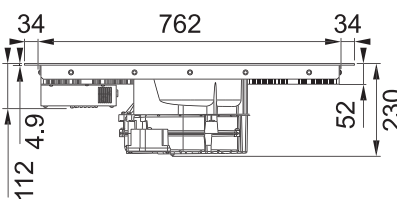

Mythos 2Gether Glass