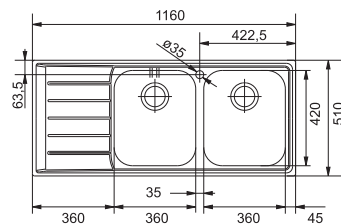

NEX 621/7

9 922 Kč (vč. DPH)

8 200 Kč (bez DPH)

394 € (vr. DPH)

06
Miska
Nerez
165 × 306 × 77 mm
112.0040.691

726 Kč (vč. DPH)
600 Kč (bez DPH)
29 € (vr. DPH)

07
Rolovací rošt
Nerez
468 × 420 × 9 mm
112.0030.882

1 210 Kč (vč. DPH)
1 000 Kč (bez DPH)
48 € (vr. DPH)

08
Rolovací rošt
Nerez
468 × 440 × 9 mm
112.0080.355

1 452 Kč (vč. DPH)
1 200 Kč (bez DPH)
58 € (vr. DPH)

09
Čisticí pasta Twister
vč. houbičky
Obsah 125 ml
112.0007.715

194 Kč (vč. DPH)
160 Kč (bez DPH)
7,70 € (vr. DPH)