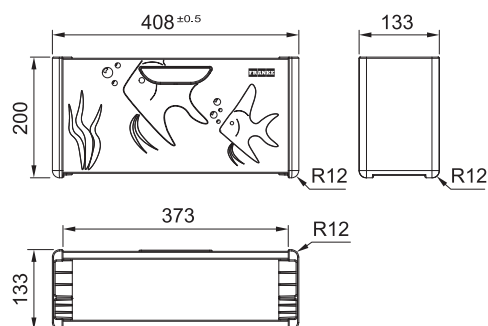

**8 200 Kč (bez DPH)**

**394 € (vr. DPH)**

Cena včetně doplňků

Informační video

**Box vč. doplňků:**

Box  
Nerez/Plast

Přípravná deska  
Dřevo

Miska  
Nerez