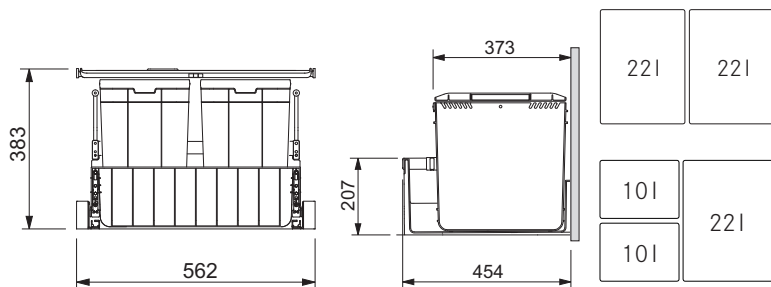

Spodní skříňka 600 mm
Čelní výsuv
Min. montážní prostor 562 × 454 × 383 mm
Třídění odpadků Dvou nebo Tříduhové
Barva Černá/Šedá
2 Koše/3 Koše
Police nad košem v ceně koše

Police obsahuje aktivní uhlíkový filtr, který pohlcuje nepříjemné pachy.

Součástí koše je plnovýsuv s tlumením, které zaručuje tichý dojezd. (Výsuv od firmy GRASS)

300-60
121.0150.143
2 × 22 l

12 705 Kč (vč. DPH)
10 500 Kč (bez DPH)
505 € (vr. DPH)

300-60
121.0150.146
2 × 10 l, 1 × 22 l

12 947 Kč (vč. DPH)
10 700 Kč (bez DPH)
513 € (vr. DPH)

Náhradní díly a doplňky

  01	 02	 03	 04	 05
Koš Objem 40 l 133.0032.290 1936 Kč (vč. DPH) 1 600 Kč (bez DPH) 77 € (vr. DPH)	Koš Objem 40 l 133.0037.877 1815 Kč (vč. DPH) 1 500 Kč (bez DPH) 72 € (vr. DPH)	Koš Objem 22 l 204 × 353 × 345 mm 133.0083.919 1815 Kč (vč. DPH) 1 500 Kč (bez DPH) 72 € (vr. DPH)	Koš Objem 10 l 204 × 168 × 345 mm 133.0083.842 1210 Kč (vč. DPH) 1 000 Kč (bez DPH) 48 € (vr. DPH)	Zadní koš 94 × 352 × 181 mm 133.0037.942 484 Kč (vč. DPH) 400 Kč (bez DPH) 19 € (vr. DPH)