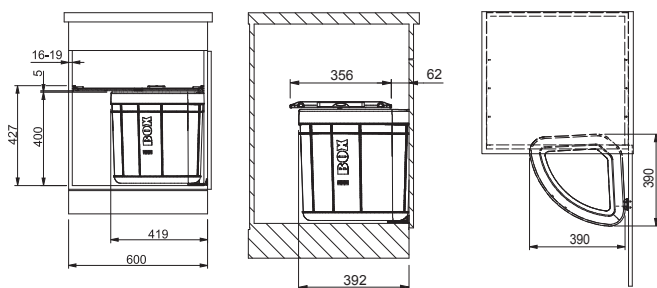

Spodní skříňka **500 mm**

Barva **Černá**

Upínací rám zajišťuje pevné uchycení sáčku (nebo 2 sáčků) a jeho/jejich snadnou výměnu a maximální využití objemu koše.

Police nad košem **v ceně koše**

Police obsahuje **aktivní uhlíkový filtr**, který pohlcuje nepříjemné pachy.

Solo 50

121.0307.568

40 l

4 840 Kč (vč. DPH)

4 000 Kč (bez DPH)

192 € (vr. DPH)

MARIS

01 02