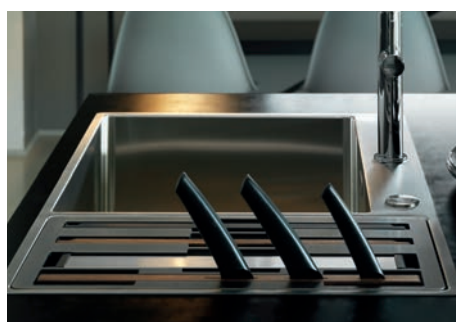

Optimální pracovní prostor

V dobře organizované kuchyni má každý pohyb svůj účel. Box Center je v tomto ohledu ztělesněním účinnosti. Nejdůležitější kuchyňské doplňky jsou úhledně uloženy v menším dřezu.