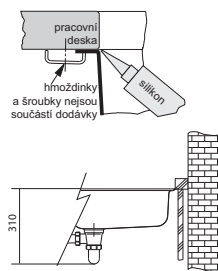

DŘEZ PRO SPODNÍ MONTÁŽ

ANX 110-48
4 840 Kč (vč. DPH)
4 000 Kč (bez DPH)
192 € (vr. DPH)

Doplňky a příslušenství

01
ALL-IN Set 1
112.0655.481
(str. 328)

3 388 Kč (vč. DPH)
2 800 Kč (bez DPH)
134 € (vr. DPH)

02
ALL-IN Set 2
112.0655.482
(str. 328)

4 235 Kč (vč. DPH)
3 500 Kč (bez DPH)
168 € (vr. DPH)

03
ALL-IN Set 3
112.0655.483
(str. 328)

4 840 Kč (vč. DPH)
4 000 Kč (bez DPH)
192 € (vr. DPH)

04
Miska
Nerez/Černý plast
183 × 433 × 64 mm
112.0175.520

2 057 Kč (vč. DPH)
1 700 Kč (bez DPH)
82 € (vr. DPH)

05
Rolovací rošt
Nerez
468 × 420 × 9 mm
112.0030.882

1 210 Kč (vč. DPH)
1 000 Kč (bez DPH)
48 € (vr. DPH)