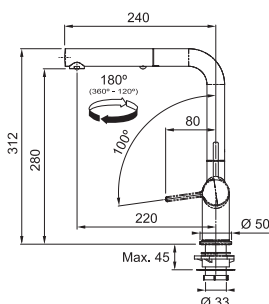

MYTHOS

Páková směšovací  
Tlaková  
Otočná 180°  
S vyťahovací koncovkou osazenou perlátorem  
S regulací Sprcha/Proud  
Opletená sprchová hadice 150 cm  
Připojení Hadičky 55 cm  
Průtok vody 7,5 l/min. (3 bar)  
Laminární průtok vody  
Technologie pro úsporu vody  
ECO kartuše