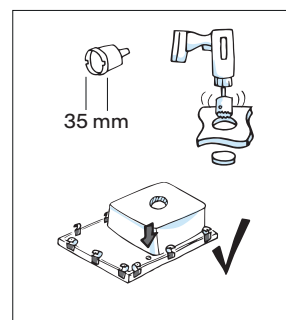

Montáž ventilu a sifonu u dřezů

DOPORUČUJEME POKUD TO SITUACE DOVOLUJE, NAMONTUJTE VENTILY, SIFON, OVLÁDÁNÍ VÝPUSTI A BATERII JEŠTĚ PŘED UMÍSTĚNÍM DŘEZU DO DESKY

- Ventil, sifon a další příslušenství instalujte podle přiloženého návodu.