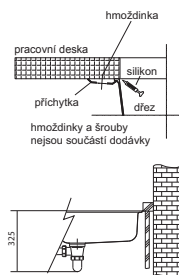

DŘEZ PRO SPODNÍ MONTÁŽ

MRG 110-52
7 986 Kč (vč. DPH)
6 600 Kč (bez DPH)
317 € (vr. DPH)

MARIS

- 01 02
- 03 04
- 05 07
- 08 09
- 10