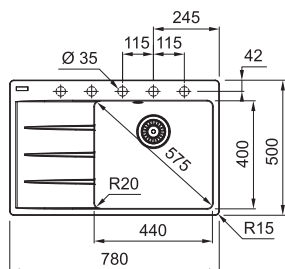

Spodní skříňka od 500 mm
Rozměry 780 × 500 mm
Výřez 760 × 480 mm (Rádus 15 mm)
Dřez 440 × 400 × 200 mm

Cena zahrnuje:
Vymezovací podložku pro montáž
kuchyňské baterie
Sítkový ventil 3 1/2" s přepadem
Sifon pro úsporu místa 6/4"
s odbočkou na myčku nádobí
5 Míst pro vyvrtání otvoru
Možnost umístit dávkovač saponátu
(str. 338–339)

CNG 611-78 TL/7

6 897 Kč (vč. DPH)
5 700 Kč (bez DPH)
274 € (vr. DPH)

Model 2
7

	Bílá-led 114.0637.512 114.0637.505
	Kašmír 114.0637.515 114.0637.508
	Šedý kámen 114.0637.516 114.0637.509
	Matná černá 114.0637.513 114.0637.506
	Onyx 114.0637.517 114.0637.510