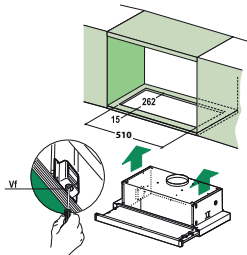

## Telescopic

SMART

01 03  
04 05

Montáž přes boční úchyty    Montáž přes nosnou plochu

**D**

↔ 60 3±