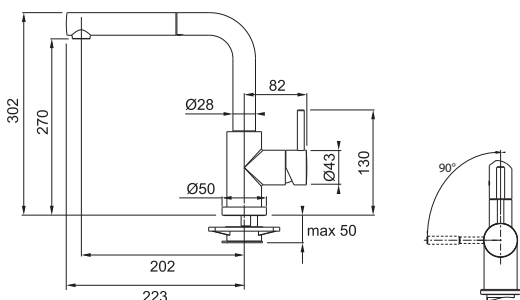

## FN 0143 ALTO

Chrom

FN 0143.031  
115.0154.303

**5 203 Kč (vč. DPH)**  
**4 300 Kč (bez DPH)**  
**206 € (vr. DPH)**

SMART

Páková směšovací  
Tlaková  
Otočná 360°  
S vytahovací koncovkou  
osazenou perlátorem  
Opletená sprchová hadice **150 cm**  
Připojení **Hadičky 40 cm**  
Průtok vody **10 l/min. (3 bar)**