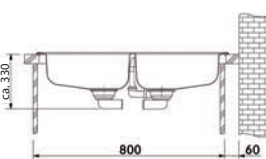

S2D 620-86

6 655 Kč (vč. DPH)
5 500 Kč (bez DPH)
264 € (vr. DPH)

Doplňky a příslušenství

01
ALL-IN Set 1
112.0655.481
(str. 328)

3 388 Kč (vč. DPH)
2 800 Kč (bez DPH)
134 € (vr. DPH)

02
ALL-IN Set 2
112.0655.482
(str. 328)

4 235 Kč (vč. DPH)
3 500 Kč (bez DPH)
168 € (vr. DPH)

03
ALL-IN Set 3
112.0655.483
(str. 328)

4 840 Kč (vč. DPH)
4 000 Kč (bez DPH)
192 € (vr. DPH)

04
Přípravná deska
Bambus
280 × 532 × 33 mm
112.0595.334

895 Kč (vč. DPH)
740 Kč (bez DPH)
36 € (vr. DPH)

05
Čistící sprej
Colored Sink Cleaner
Obsah 250 ml
112.0530.238

315 Kč (vč. DPH)
260 Kč (bez DPH)
13 € (vr. DPH)