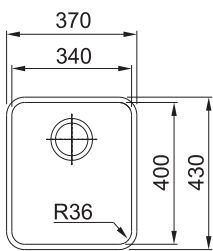

DŘEZ PRO SPODNÍ MONTÁŽ

ANX 110-34
4 356 Kč (vč. DPH)
3 600 Kč (bez DPH)
173 € (vr. DPH)

MARIS