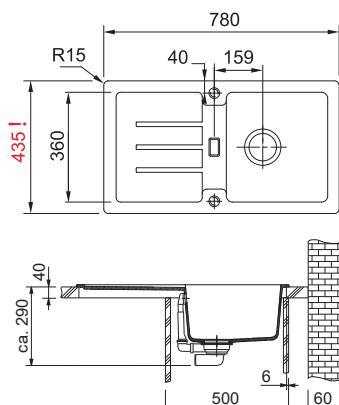

Spodní skříňka od 500 mm,
po úpravě skříňky i od 450 mm
Rozměry 780 × 435 mm
Výřez 760 × 415 mm (Rádus 20 mm)
Dřez 333 × 360 × 165 mm

Cena zahrnuje:
Sítkový ventil 3 1/2" s přepadem
Sifon pro úsporu místa 6/4"
s odbočkou na myčku nádobí
2 Místa pro vyvrtání otvoru

	Bílá-led 114.0369.389
	Kašmír 114.0494.706
	Šedý kámen 114.0369.423
	Matná černá 114.0661.517
	Onyx 114.0369.390

DŘEZ PRO HORNÍ MONTÁŽ