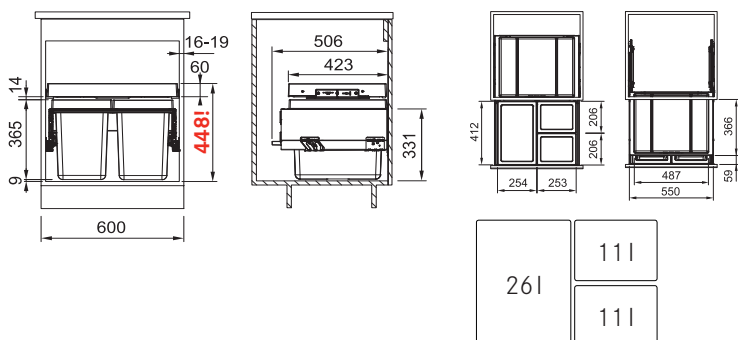

26l

MYTHOS

01 02

03

Spodní skříňka 600 mm

**Čelní výsuv**

Min. montážní prostor 564 × 506 × 448 mm

Třídění odpadků **Třídruhové**