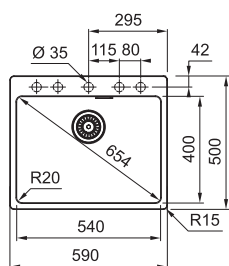

DŘEZ PRO HORNÍ MONTÁŽ