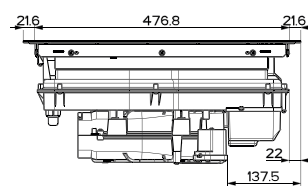

Smart

2Gether