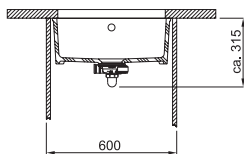

Spodní skříňka od 600 mm
Rozměry 545 × 445 mm
Výřez Dle šablony
(Šablona v elektronické podobě
ke stažení na www.franke.cz
v sekci Šablony a 3D modely)
Dřez 505 × 385 × 185 mm

Cena zahrnuje:
Easy click sítkový ventil 3 1/2"
s přepadem
Dřez je bez sifonu

Glacier
126.0335.712

17 908 Kč (vč. DPH)
14 800 Kč (bez DPH)
710 € (vr. DPH)

Onyx
126.0335.883

Anthrazit
matt
126.0380.350

DŘEZ PRO SPODNÍ MONTÁŽ