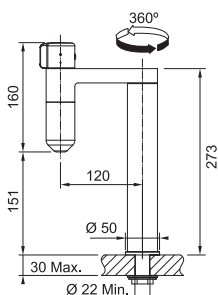

MYTHOS

01 02

**NENÍ VHODNÁ  
PRO MONTÁŽ  
DO NEREZ. DŘEZŮ**

Páková směšovací  
Tlaková  
Otočná 360°  
Připojení Hadičky 40 cm  
**Laminární průtok vody**  
1× High Performance filtr v ceně baterie  
1× High Flow filtr v ceně baterie