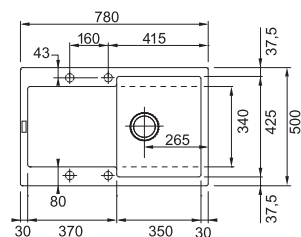

Spodní skříňka od 450 mm
Rozměry 780 × 500 mm
Výřez 760 × 480 mm
Dřezy 350 × 425 × 200 mm

Cena zahrnuje:

Sítkový ventil 3 1/2" s přepadem
Sifon pro úsporu místa 6/4" s odbočkou na myčku nádobí

4 Místa pro vyvrtání otvoru

Možnost umístit dávkovač saponátu (str. 338–339)

Pozor! Umístění dávkovače do skříňky od 700 mm

MRG 611

6 776 Kč (vč. DPH)

5 600 Kč (bez DPH)

269 € (vr. DPH)

Bílá-led
114.0284.832

Sahara
114.0284.836

Pískový melír
114.0284.834

Kašmír
114.0494.644

Šedý kámen
114.0284.846

Matná černá
114.0637.576

Onyx
114.0284.833