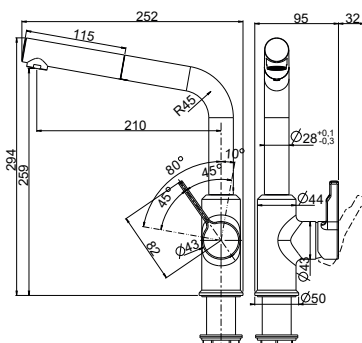

FP 5083 URBAN

Chrom
FP 5083.031
115.0595.083

5 929 Kč (vč. DPH)
4 900 Kč (bez DPH)
235 € (vr. DPH)