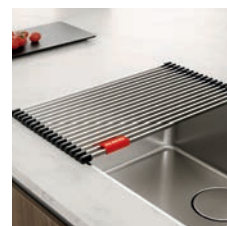

Rolovací rošt
112.0030.882