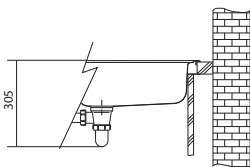

LLX 620

6 897 Kč (vč. DPH)
5 700 Kč (bez DPH)
273 € (vr. DPH)

SMART

01 02
03 04
05