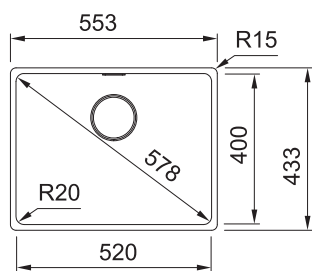

DŘEZ PRO SPODNÍ MONTÁŽ

MRG 110-52
7 986 Kč (vč. DPH)
6 600 Kč (bez DPH)
317 € (vr. DPH)

MARIS

- 01 02
- 03 04
- 05 07
- 08 09
- 10