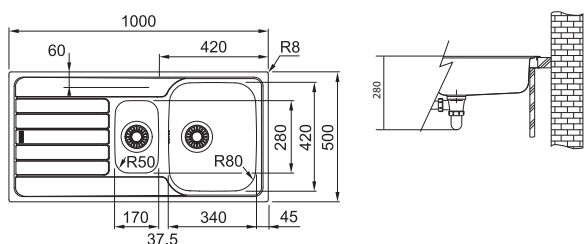

SKX 651
5 687 Kč (vč. DPH)
4 700 Kč (bez DPH)
225 € (vr. DPH)

Doplňky a příslušenství

01
ALL-IN Set 1
112.0655.481
(str. 328)

3 388 Kč (vč. DPH)
2 800 Kč (bez DPH)
134 € (vr. DPH)

02
ALL-IN Set 2
112.0655.482
(str. 328)

4 235 Kč (vč. DPH)
3 500 Kč (bez DPH)
168 € (vr. DPH)

03
ALL-IN Set 3
112.0655.483
(str. 328)

4 840 Kč (vč. DPH)
4 000 Kč (bez DPH)
192 € (vr. DPH)

04
Miska
Nerez
187 × 297 × 72 mm
112.0461.942

968 Kč (vč. DPH)
800 Kč (bez DPH)
38 € (vr. DPH)

05
Přípravná deska
Bambus
280 × 532 × 33 mm
112.0595.334

895 Kč (vč. DPH)
740 Kč (bez DPH)
36 € (vr. DPH)