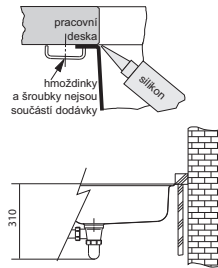

DŘEZ PRO SPODNÍ MONTÁŽ

ANX 110-34
4 356 Kč (vč. DPH)
3 600 Kč (bez DPH)
173 € (vr. DPH)

MARIS