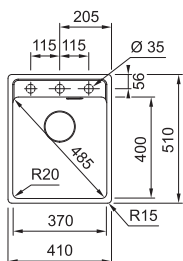

Maris Fragranite

MARIS

45

Spodní skříňka od 450 mm
Rozměry 410 × 510 mm
Výřez 390 × 498 mm (Rádus 15 mm)
Dřez 370 × 400 × 200 mm

Cena zahrnuje:

Vymezovací podložku pro montáž
kuchyňské baterie

Sítkový ventil 3 1/2" s přepadem
a nerezovou krytkou ventilu

Sifon pro úsporu místa 6/4"
s odbočkou na myčku nádobí

3 Místa pro vyvrtání otvoru

Možnost umístit dávkovač saponátu
(str. 338–339)

Bílá-led
114.0661.443

Sahara
114.0661.445

Kašmír
114.0661.446

Šedý kámen
114.0661.442

Matná černá
114.0661.370

Onyx
114.0661.441

DŘEZ PRO HORNÍ MONTÁŽ

MRG 610-37 RTL

6 655 Kč (vč. DPH)
5 500 Kč (bez DPH)
264 € (vr. DPH)

MARIS

60

Spodní skříňka od 600 mm
Rozměry 560 × 510 mm
Výřez 540 × 498 mm (Rádus 15 mm)
Dřez 520 × 400 × 200 mm

Cena zahrnuje:

Vymezovací podložku pro montáž
kuchyňské baterie

Sítkový ventil 3 1/2" s přepadem
a nerezovou krytkou ventilu

Sifon pro úsporu místa 6/4"
s odbočkou na myčku nádobí

3 Místa pro vyvrtání otvoru

Možnost umístit dávkovač saponátu
(str. 338–339)

Bílá-led
114.0661.387

Sahara
114.0661.388

Kašmír
114.0661.389

Šedý kámen
114.0661.386

Matná černá
114.0661.384

Onyx
114.0661.385

DŘEZ PRO HORNÍ MONTÁŽ

MRG 610-52 RTL

7 260 Kč (vč. DPH)
6 000 Kč (bez DPH)
288 € (vr. DPH)

Doplňky a příslušenství

01

ALL-IN Set 1
112.0655.481
(str. 328)

3 388 Kč (vč. DPH)
2 800 Kč (bez DPH)
134 € (vr. DPH)

02

ALL-IN Set 2
112.0655.482
(str. 328)

4 235 Kč (vč. DPH)
3 500 Kč (bez DPH)
168 € (vr. DPH)

03

ALL-IN Set 3
112.0655.483
(str. 328)

4 840 Kč (vč. DPH)
4 000 Kč (bez DPH)
192 € (vr. DPH)

04

Matné černé
příslušenství
(str. 331)

05

Krytka ventilu
Nerez
Ø 113 mm
112.0532.169
V ceně dřezu