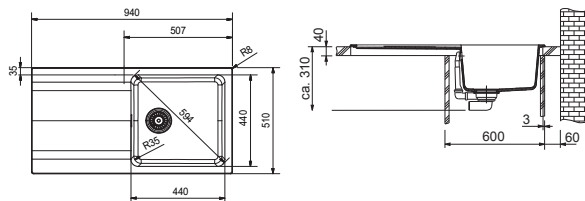

Spodní skříňka od 600 mm
Rozměry 940 × 510 mm
Výřez 920 × 490 mm
Dřez 440 × 440 × 190 mm

Cena zahrnuje:
Sítkový ventil 3 1/2" s přepadem
Sifon pro úsporu místa 6/4"
s odbočkou na myčku nádobí
Pozor! Bez otvoru na baterii
(Otvor lze vyvrtat vykrúžovacím
vrtákem přímo při montáži)

Bílá
114.0288.541
 Šedá
114.0442.824
 Černá
114.0288.543

DŘEZ PRO HORNÍ MONTÁŽ

OID 611
5 445 Kč (vč. DPH)
4 500 Kč (bez DPH)
216 € (vr. DPH)

SMART

01 02
03 06
07