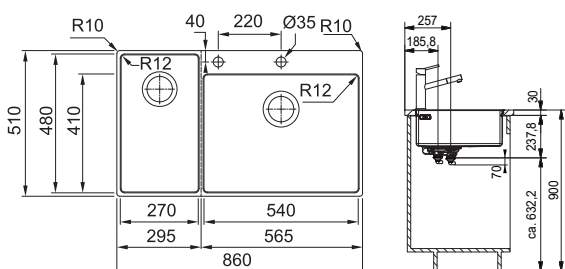

BWX 220/620-54-27 /7

41 987 Kč (vč. DPH)
34 700 Kč (bez DPH)
1 666 € (vr. DPH)

Cena včetně doplňků

MYTHOS