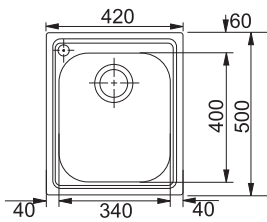

DŘEZ PRO HORNÍ MONTÁŽ

AMX 610

5 028 Kč (vč. DPH)
4 200 Kč (bez DPH)
202 € (vr. DPH)

SMART

01 02
03 05