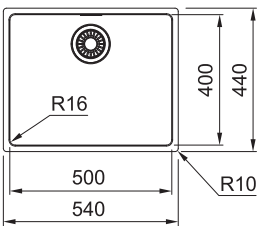

DŘEZ PRO SPODNÍ MONTÁŽ

MRX 110-50
9 559 Kč (vč. DPH)
7 900 Kč (bez DPH)
379 € (vr. DPH)

06

Čistící pasta Twister
vč. houbičky
Obsah 125 ml
112.0007.715

194 Kč (vč. DPH)
160 Kč (bez DPH)
7,70 € (vr. DPH)