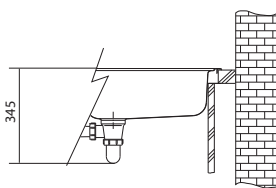

UBG 611-62

5 687 Kč (vč. DPH)
4 700 Kč (bez DPH)
226 € (vr. DPH)

	Bílá-led 114.0700.095
	Sahara 114.0700.100
	Pískový melír 114.0700.099
	Kašmír 114.0700.096
	Šedý kámen 114.0700.101
	Matná černá 114.0700.097
	Onyx 114.0700.098

Doplňky a příslušenství

01

ALL-IN Set 1
112.0655.481
(str. 328)

3 388 Kč (vč. DPH)
2 800 Kč (bez DPH)
134 € (vr. DPH)

02

ALL-IN Set 2
112.0655.482
(str. 328)

4 235 Kč (vč. DPH)
3 500 Kč (bez DPH)
168 € (vr. DPH)

03

ALL-IN Set 3
112.0655.483
(str. 328)

4 840 Kč (vč. DPH)
4 000 Kč (bez DPH)
192 € (vr. DPH)