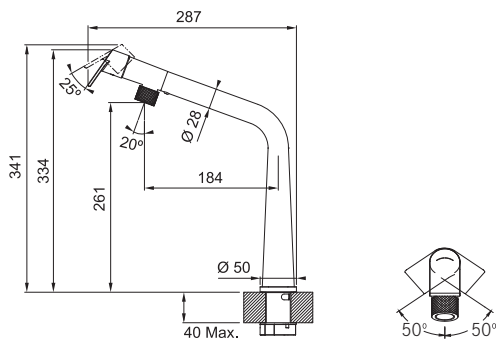

FG 5185 ICON

Chrom

FG 5185.031

115.0625.185

10 406 Kč (vč. DPH)

8 600 Kč (bez DPH)

412 € (vr. DPH)

Matná černá

FG 5185.901

115.0625.187

12 947 Kč (vč. DPH)

10 700 Kč (bez DPH)

513 € (vr. DPH)

MYTHOS