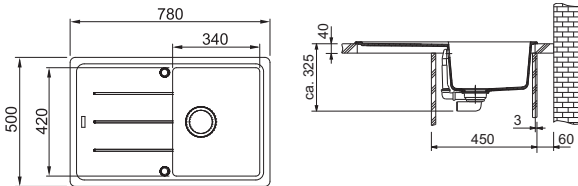

Spodní skříňka od 450 mm
Rozměry 780 × 500 mm
Výřez 760 × 480 mm (Rádus 20 mm)
Dřez 340 × 420 × 200 mm

Cena zahrnuje:
Sítkový ventil 3 1/2" s přepadem
Sifon pro úsporu místa 6/4"
s odbočkou na myčku nádobí
2 Místa pro vyvrtání otvoru

DŘEZ PRO HORNÍ MONTÁŽ

BFG 611-78

5 687 Kč (vč. DPH)
4 700 Kč (bez DPH)
230 € (vr. DPH)

	Bílá-led 114.0285.168
	Sahara 114.0285.184
	Pískový melír 114.0285.170
	Kašmír 114.0494.757
	Šedý kámen 114.0285.186
	Matná černá 114.0661.513
	Onyx 114.0285.169

MARIS

01 02
03 04
05 06
07