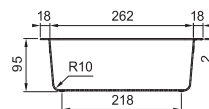

Velká odkapávací miska
133.0655.222
847 Kč (vč. DPH)
700 Kč (bez DPH)
34 € (vr. DPH)

Šedý plast Sanitized®
173 × 297 × 95 mm