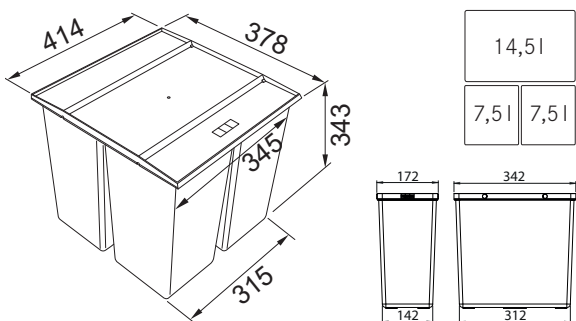

Easysort 450-2-0

121.0494.182
2 × 14,5 l

1 331 Kč (vč. DPH)
1 100 Kč (bez DPH)
53 € (vr. DPH)

SMART