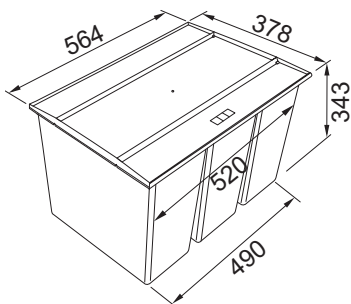

Odpadkové koše Easysort

SMART

Spodní skříňka **600 mm**
Min. montážní prostor **564 × 378 × 343 mm**
Třídění odpadků **Třídruhové**
Barva **Černá**
3 Koše (Výška košů **324 mm**)
Police nad košem **v ceně koše**

Koš se vkládá do zásuvky s plnovýsuvem, která je osazena podélným relingem nebo vysokou bočnicí.

Easysort 600-3-0

121.0494.192
3 × 14,5 l

1 694 Kč (vč. DPH)
1 400 Kč (bez DPH)
67 € (vr. DPH)

SMART

Spodní skříňka **600 mm**
Min. montážní prostor **564 × 378 × 343 mm**
Třídění odpadků **Čtyřdruhové**
Barva **Černá**
4 Koše (Výška košů **324 mm**)
Police nad košem **v ceně koše**

Koš se vkládá do zásuvky s plnovýsuvem, která je osazena podélným relingem nebo vysokou bočnicí.

Easysort 600-2-2

121.0494.193
2 × 14,5 l, 2 × 7,5 l

1 815 Kč (vč. DPH)
1 500 Kč (bez DPH)
72 € (vr. DPH)

Vyrobeno z recyklovaného antiseptického materiálu, který snižuje výskyt bakterií až o 99%.

Několik kombinací.

Vyrobeno z recyklovatelného materiálu.

Snadná montáž do skříňky osazené zásuvkou.

Protiskluzové prvky.

Robustní rukojeť s nosností do 18 kg.

Snadno se čistí.

Kryt zároveň funguje jako praktická police. Nosnost police 4 kg. Montáž mezi boky skříňky.

Při instalaci do dřezové skříňky nutné použít sifon pro úsporu místa.