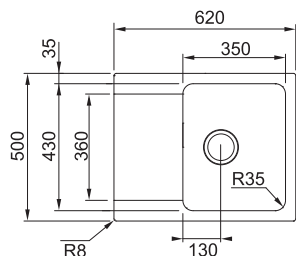

DŘEZ PRO HORNÍ MONTÁŽ

OID 611-62

4 840 Kč (vč. DPH)
4 000 Kč (bez DPH)
192 € (vr. DPH)

SMART