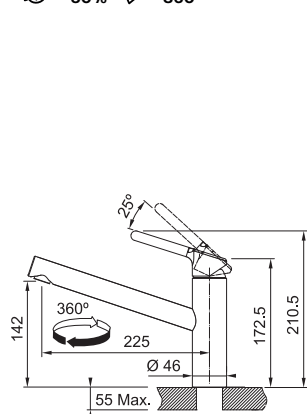

# Orbit/Novara Plus

SMART

Páková směšovací  
**Beztlaková**  
Otočná 360°  
Připojení **Hadičky 45 cm**  
Průtok vody **10 l/min. (3 bar)**  
**Technologie pro úsporu vody**  
**Eco technologie (Úspora teplé vody)**