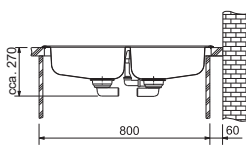

DŘEZ PRO HORNÍ MONTÁŽ

EFN 620-78

5 203 Kč (vč. DPH)
4 300 Kč (bez DPH)
206 € (vr. DPH)