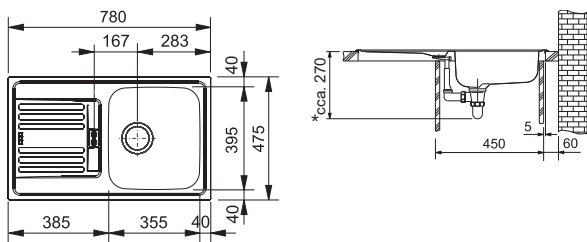

EFN 614-78

3 146 Kč (vč. DPH)
2 600 Kč (bez DPH)
125 € (vr. DPH)

EFL 614-78 (Tkaná str.)

4 477 Kč (vč. DPH)
3 700 Kč (bez DPH)
177 € (vr. DPH)

01