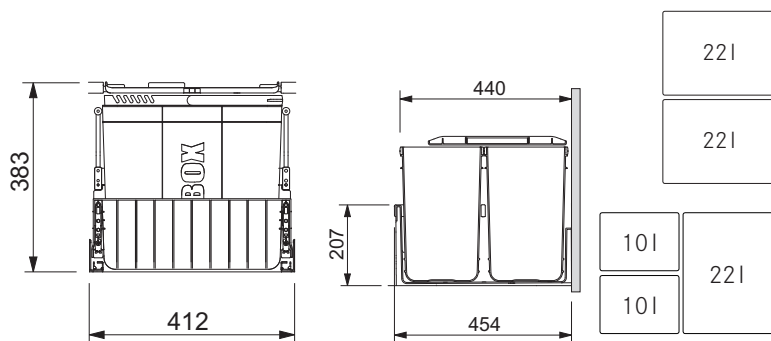

Odpadkové koše 300

MYTHOS

03 04
06

Spodní skříňka 450 mm
Čelní výsuv
Min. montážní prostor 412 × 454 × 383 mm
Třídění odpadků Dvou nebo Tříduhové
Barva Černá/Šedá
2 Koše/3 Koše
Police nad košem v ceně koše

Police obsahuje aktivní uhlíkový filtr, který pohlcuje nepříjemné pachy.

Součástí koše je plnovýsuv s tlumením, které zaručuje tichý dojezd. (Výsuv od firmy GRASS)

300-45
121.0150.144
2 × 22 l

12 463 Kč (vč. DPH)
10 300 Kč (bez DPH)
495 € (vr. DPH)

300-45
121.0150.145
2 × 10 l, 1 × 22 l

12 705 Kč (vč. DPH)
10 500 Kč (bez DPH)
505 € (vr. DPH)

MYTHOS

03 04
06