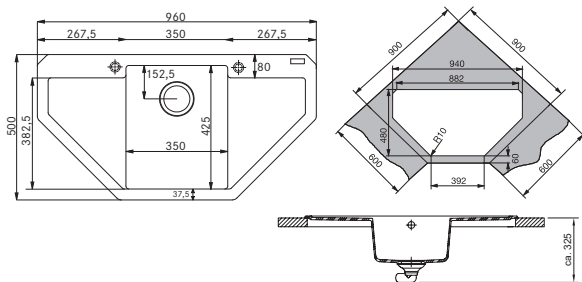

DŘEZ PRO HORNÍ MONTÁŽ