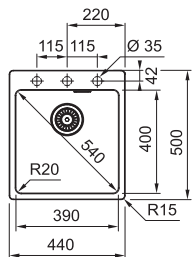

DŘEZ PRO HORNÍ MONTÁŽ