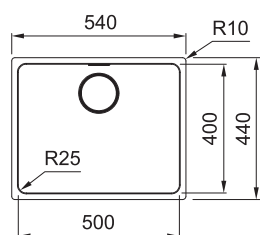

DŘEZ PRO SPODNÍ MONTÁŽ

MYX 110-50
15 125 Kč (vč. DPH)
12 500 Kč (bez DPH)
600 € (vr. DPH)

06

Easy Click knoflík
Chrom
Pro otvor Ø 35 mm
112.0611.460

1 210 Kč (vč. DPH)
1 000 Kč (bez DPH)
48 € (vr. DPH)

07

Dřez lze kombinovat
s baterií ACTIVE TWIST.
Otočením ovladače na
těle baterie ovládáte
otevírání a zavírání
výpusti dřezu. Více
informací na str. 196.