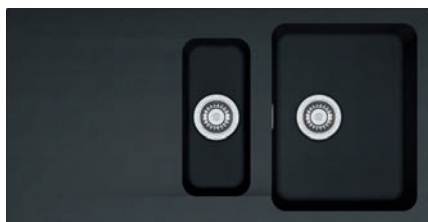

 **Bílá**  
114.0288.541  
 **Šedá**  
114.0442.824  
 **Černá**  
114.0288.543

DŘEZ PRO HORNÍ MONTÁŽ

**OID 611**  
5 445 Kč (vč. DPH)  
4 500 Kč (bez DPH)  
216 € (vr. DPH)

SMART

01 02  
03 06  
07

Spodní skříňka od 600 mm  
Rozměry 1000 × 510 mm  
Výřez 980 × 490 mm  
Dřezy 340 × 440 × 190 mm  
160 × 370 × 140 mm