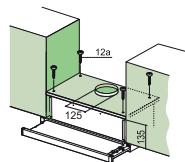

## Telescopic

SMART

01 03  
04 05

Montáž přes boční úchyty    Montáž přes nosnou plochu

**D**

↔ 60 3±