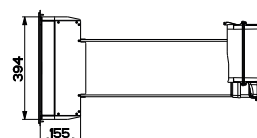

Sada pro recirkulaci přes mřížku

(Sokl 6 cm)
112.0678.324