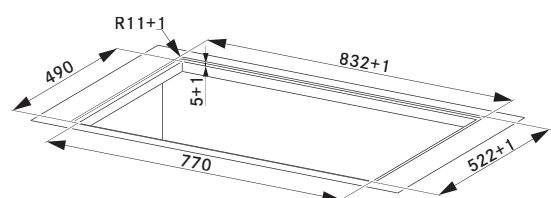

Maris

2Gether

Doplňky a příslušenství

2 904 Kč (vč. DPH)
2 400 Kč (bez DPH)
115 € (vr. DPH)

9 922 Kč (vč. DPH)
8 200 Kč (bez DPH)
394 € (vr. DPH)

9 922 Kč (vč. DPH)
8 200 Kč (bez DPH)
394 € (vr. DPH)

5 445 Kč (vč. DPH)
4 500 Kč (bez DPH)
216 € (vr. DPH)

6 292 Kč (vč. DPH)
5 200 Kč (bez DPH)
249 € (vr. DPH)