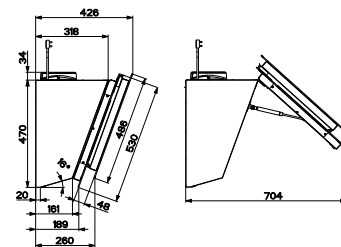

Komínové odsavače par

MYTHOS

01 02
03 04
05 06

NOVĚ