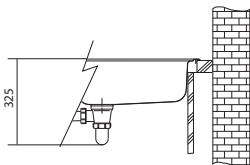

# Maris Fragranite

MARIS

- 01 02
- 03 04
- 05 06
- 07 08
- 09

DŘEZ PRO HORNÍ MONTÁŽ

Spodní skříňka od 450 mm  
 Rozměry 440 × 500 mm  
 Výřez 420 × 480 mm (Rádus 15 mm)  
 Dřez 390 × 400 × 200 mm

**Cena zahrnuje:**  
 Vymezovací podložku pro montáž  
 kuchyňské baterie  
 Sítkový ventil 3 1/2" s přepadem  
 a nerezovou krytkou ventilu  
 Sifon pro úsporu místa 6/4"  
 s odbočkou na myčku nádobí  
**3 Místa pro vyvrtání otvoru**  
**Možnost umístit dávkovač saponátu**  
 (str. 338–339)