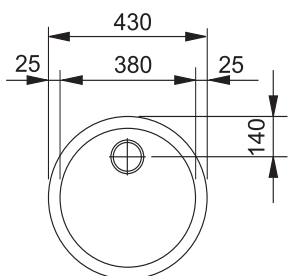

DŘEZ PRO HORNÍ MONTÁŽ

RAN 610-38 3 1/2"
2 178 Kč (vč. DPH)
1 800 Kč (bez DPH)
86 € (vr. DPH)