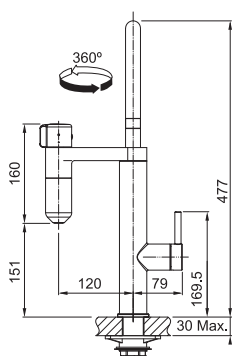

## VITAL TAP

 **Celonerez Černá/  
Nerez**  
120.0621.312\*

 **Chrom/  
Gun Metal**  
120.0621.229\*

**21 780 Kč (vč. DPH)**  
**18 000 Kč (bez DPH)**  
**864 € (vr. DPH)**

**18 755 Kč (vč. DPH)**  
**15 500 Kč (bez DPH)**  
**744 € (vr. DPH)**