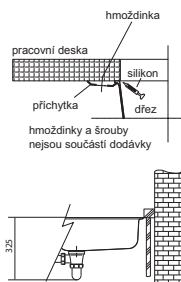

DŘEZ PRO SPODNÍ MONTÁŽ