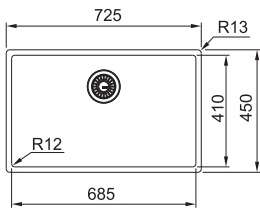

Cena zahrnuje:

- Multifunkční rošt a přípravou desku
- Easy Click sítkový ventil 3 1/2" s přepadem
- Sifon pro úsporu místa 6/4" s odbočkou na myčku nádobí

**DŘEZ PRO HORNÍ MONTÁŽ
S PLOCHÝM OKRAJEM, DO
ROVINY A SPODNÍ MONTÁŽ**

BXM 210/110-68

NA OBJEDNÁNÍ

58 685 Kč (vč. DPH)
48 500 Kč (bez DPH)
2 325 € (vr. DPH)

Cena včetně multifunkčního roštu a přípravné desky