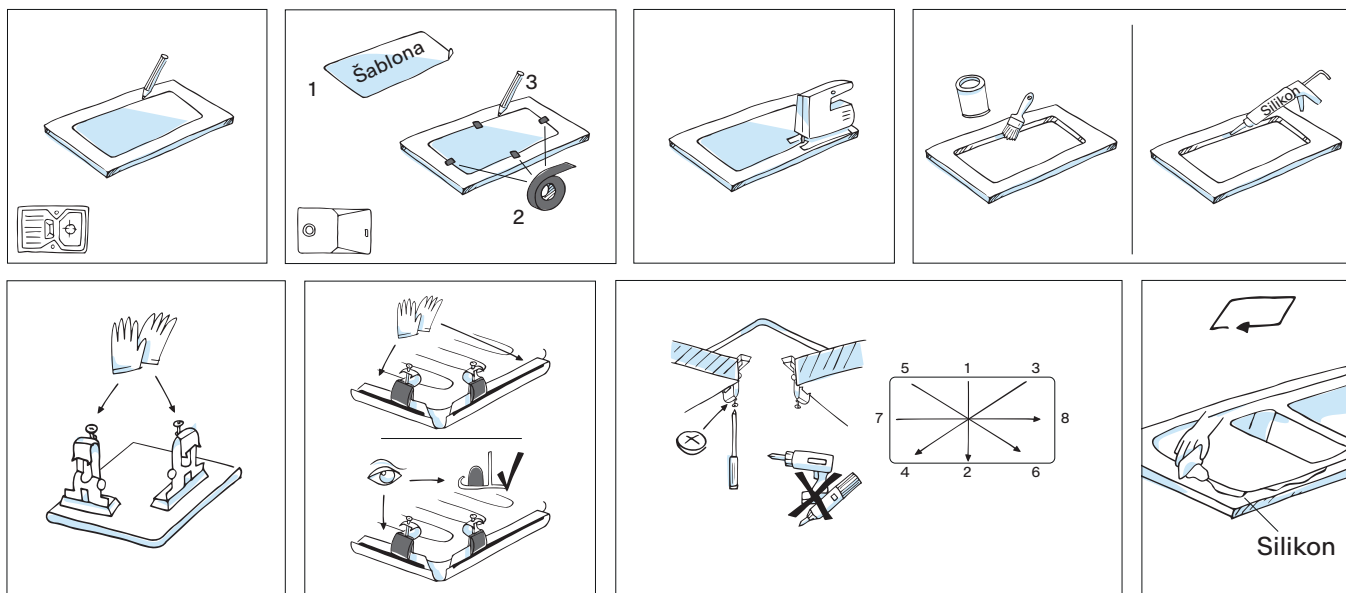

Fragranite a Tectonite® dřezy

- U dřezů, které mají v balení fixační příchytky, nainstalujte příchytky do připravených otvorů, na okraj výřezu umístěte sanitární silikon (není součástí dodávky) tak, aby částečně přesahoval přes okraj dřezu, dřež opatrně spusťte do otvoru (dbejte na správnou orientaci dřezu), zahákněte fixační příchytky pod deskou a pomalu je utahujte od středu dřezu směrem ke vzdáleným okrajům. Nepoužívejte aku šroubovák, ale ruční, aby nedošlo ke stržení závitu. Na závěr odstraňte přebytečný silikon z okraje dřezu.
- Dřezy Centro (CNG) a Maris (MRG 610) jsou již z výroby opatřeny novými **příchýtkami Fast-Fix**. Na okraj výřezu umístěte sanitární silikon (není součástí dodávky) tak, aby částečně přesahoval přes okraj dřezu, dřež opatrně spusťte do otvoru (dbejte na správnou orientaci dřezu) a důkladně zatlačte na dřež po celém obvodu, postupujte od středu ke vzdáleným okrajům. Příchytky se samy zaseknou o hranu výřezu. Na závěr odstraňte přebytečný silikon z okraje dřezu, viz ilustrační montážní video **příchýtek Fast-Fix** (str. 350). Příchytky Fast-Fix umožňují montáž dřezu do pracovní desky už od tloušťky 12 mm.