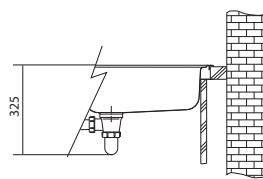

S2D 611-78

5 082 Kč (vč. DPH)
4 200 Kč (bez DPH)
202 € (vr. DPH)