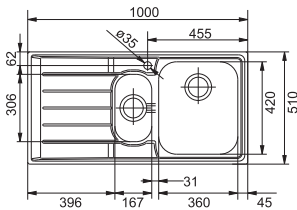

NEX 651/7

8 833 Kč (vč. DPH)

7 300 Kč (bez DPH)

350 € (vr. DPH)

MARIS

01 02
03 05
08 09