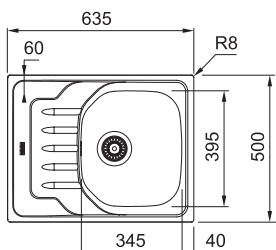

DŘEZ PRO HORNÍ MONTÁŽ

OLN 611-63

3 146 Kč (vč. DPH)
2 600 Kč (bez DPH)
125 € (vr. DPH)

05 06