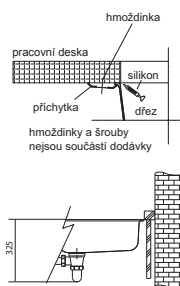

DŘEZ PRO SPODNÍ MONTÁŽ

Spodní skříňka od 450 mm
Rozměry 410 × 460 mm
Výřez Dle šablony
(Šablona v elektronické podobě
ke stažení na www.franke.cz
v sekci Šablony a 3D modely)
Dřez 370 × 420 × 200 mm

Cena zahrnuje:
Síťkový ventil 3 1/2" s přepadem
a nerezovou krytkou ventilu
Dřez je bez sifonu

	Bílá-led 125.0672.041
	Kašmír 125.0671.879
	Šedý kámen 125.0671.880
	Matná černá 125.0670.899
	Onyx 125.0670.900

KNG 110-37
8 833 Kč (vč. DPH)
7 300 Kč (bez DPH)
350 € (vr. DPH)