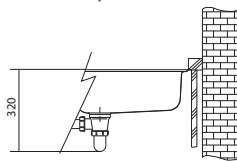

DŘEZ PRO SPODNÍ MONTÁŽ