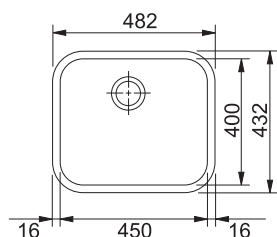

DŘEZ PRO SPODNÍ MONTÁŽ

GAX 110-45
3 993 Kč (vč. DPH)
3 300 Kč (bez DPH)
158 € (vr. DPH)

Doplňky a příslušenství

01

ALL-IN Set 1
112.0655.481
(str. 328)

3 388 Kč (vč. DPH)
2 800 Kč (bez DPH)
134 € (vr. DPH)

02

ALL-IN Set 2
112.0655.482
(str. 328)

4 235 Kč (vč. DPH)
3 500 Kč (bez DPH)
168 € (vr. DPH)

03

ALL-IN Set 3
112.0655.483
(str. 328)

4 840 Kč (vč. DPH)
4 000 Kč (bez DPH)
192 € (vr. DPH)

04

Čisticí pasta Twister
vč. houbičky
Obsah 125 ml
112.0007.715

194 Kč (vč. DPH)
160 Kč (bez DPH)
7,70 € (vr. DPH)