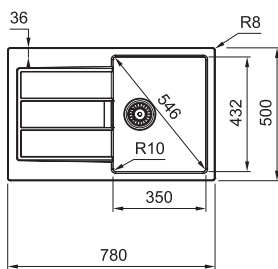

S2D 611-78

5 082 Kč (vč. DPH)
4 200 Kč (bez DPH)
202 € (vr. DPH)