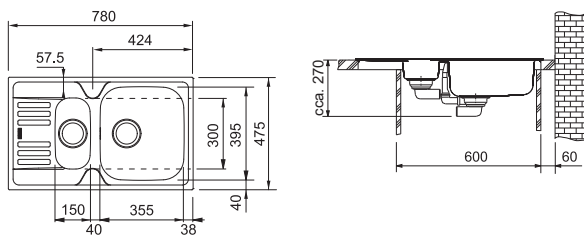

Cena zahrnuje:

Sítkový ventil 3 1/2" s přepadem
Sítkový ventil 3 1/2"
Sifon pro úsporu místa 6/4" s odbočkou
na myčku nádobí
**Možnost objednat otvor pro baterii
a pro otočný knoflík sítkového ventilu**

DŘEZ PRO HORNÍ MONTÁŽ