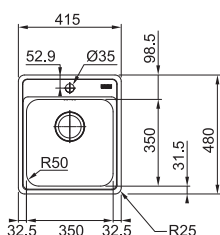

BCX 610-42

4 598 Kč (vč. DPH)
3 800 Kč (bez DPH)
182 € (vr. DPH)

SMART

01 02
03 05