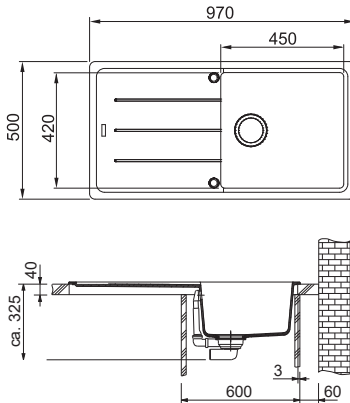

DŘEZ PRO HORNÍ MONTÁŽ