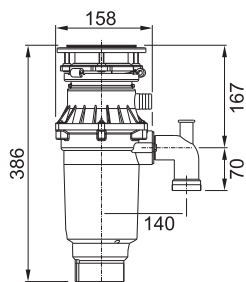

Pneu ovladač **Chrom**
Pro otvor $\varnothing$ 35 mm
Při montáži do desky nebo
dřezy o tloušťce 1–30 mm

Turbo Elite Slim TE-75S
134.0607.344

9 438 Kč (vč. DPH)
7 800 Kč (bez DPH)
375 € (vr. DPH)

MARIS

01 02