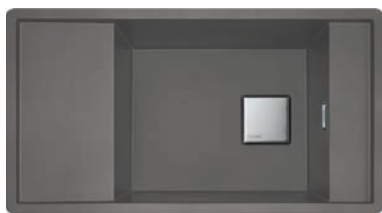

Fresno Fragranite

MYTHOS

01	02
03	04
05	06
07	08
09	10

DŘEZ PRO HORNÍ MONTÁŽ

Spodní skříňka od 600 mm
Rozměry 877 × 495 mm
Výřez 845 × 463 mm (Rádus 20 mm)
Dřez 496 × 425 × 195 mm

Cena zahrnuje:

Rolovací rošt na odkapávací plochu
Easy Click sítkový ventil 3 1/2"
s přepadem a nerezovou krytkou ventilu
Sifon pro úsporu místa 6/4" s odbočkou
na myčku nádobí
2 Místa pro vyvrtání otvoru

- Šedý kámen
  114.0651.013
- Matná černá
  114.0651.012
- Onyx
  114.0616.906