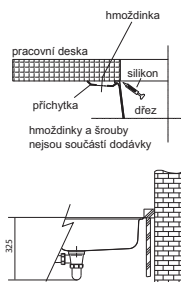

DŘEZ PRO SPODNÍ MONTÁŽ