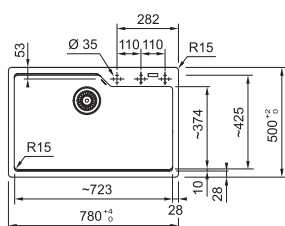

DŘEZ PRO HORNÍ MONTÁŽ