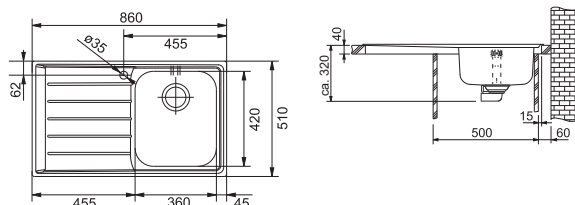

DŘEZ PRO HORNÍ MONTÁŽ

NEX 611/7

6 534 Kč (vč. DPH)
5 400 Kč (bez DPH)
259 € (vr. DPH)

Doplňky a příslušenství

01

ALL-IN Set 1
112.0655.481
(str. 328)

3 388 Kč (vč. DPH)
2 800 Kč (bez DPH)
134 € (vr. DPH)

02

ALL-IN Set 2
112.0655.482
(str. 328)

4 235 Kč (vč. DPH)
3 500 Kč (bez DPH)
168 € (vr. DPH)

03

ALL-IN Set 3
112.0655.483
(str. 328)

4 840 Kč (vč. DPH)
4 000 Kč (bez DPH)
192 € (vr. DPH)

04

Miska
Nerez
172 × 412 × 55 mm
112.0057.850

1 210 Kč (vč. DPH)
1 000 Kč (bez DPH)
48 € (vr. DPH)

05

Miska
Nerez/Černý plast
183 × 433 × 64 mm
112.0175.520

2 057 Kč (vč. DPH)
1 700 Kč (bez DPH)
82 € (vr. DPH)