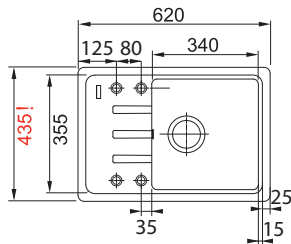

DŘEZ PRO HORNÍ MONTÁŽ

**BSG 611-62**  
4 961 Kč (vč. DPH)  
4 100 Kč (bez DPH)  
197 € (vr. DPH)

SMART

Spodní skříňka od 500 mm  
Rozměry 780 × 435 mm  
Výřez 760 × 415 mm (Rádus 20 mm)  
Dřez 390 × 355 × 200 mm