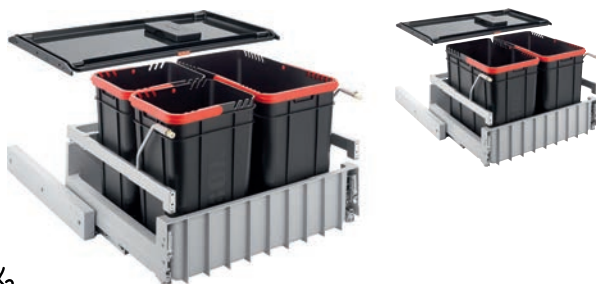

Spodní skříňka 600 mm
Čelní výsuv
Min. montážní prostor 562 × 454 × 383 mm
Třídění odpadků Dvou nebo Tříduhové
Barva Černá/Šedá
2 Koše/3 Koše
Police nad košem v ceně koše

Police obsahuje aktivní uhlíkový filtr, který pohlcuje nepříjemné pachy.

Součástí koše je plnovýsuv s tlumením, které zaručuje tichý dojezd. (Výsuv od firmy GRASS)

300-60
121.0150.143
2 × 22 l

12 705 Kč (vč. DPH)
10 500 Kč (bez DPH)
505 € (vr. DPH)

300-60
121.0150.146
2 × 10 l, 1 × 22 l

12 947 Kč (vč. DPH)
10 700 Kč (bez DPH)
513 € (vr. DPH)

Náhradní díly a doplňky

  01	 02	 03	 04	 05
Koš Objem 40 l 133.0032.290 1936 Kč (vč. DPH) 1 600 Kč (bez DPH) 77 € (vr. DPH)	Koš Objem 40 l 133.0037.877 1815 Kč (vč. DPH) 1 500 Kč (bez DPH) 72 € (vr. DPH)	Koš Objem 22 l 204 × 353 × 345 mm 133.0083.919 1815 Kč (vč. DPH) 1 500 Kč (bez DPH) 72 € (vr. DPH)	Koš Objem 10 l 204 × 168 × 345 mm 133.0083.842 1210 Kč (vč. DPH) 1 000 Kč (bez DPH) 48 € (vr. DPH)	Zadní koš 94 × 352 × 181 mm 133.0037.942 484 Kč (vč. DPH) 400 Kč (bez DPH) 19 € (vr. DPH)