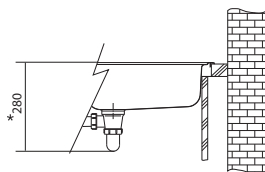

DŘEZ PRO HORNÍ MONTÁŽ

RON 610-41
3 025 Kč (vč. DPH)
2 500 Kč (bez DPH)
120 € (vr. DPH)