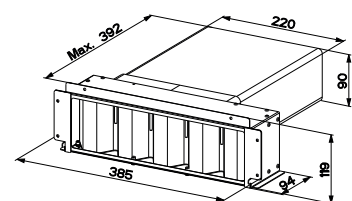

Sada pro recirkulaci s odtahem dozadu

112.0679.887