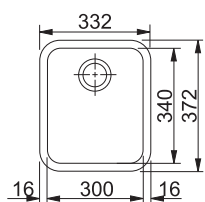

DŘEZ PRO SPODNÍ MONTÁŽ

GAX 110-30
3 388 Kč (vč. DPH)
2 800 Kč (bez DPH)
134 € (vr. DPH)

SMART

01 02
03 04