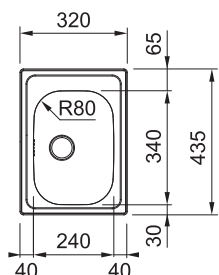

DŘEZ PRO HORNÍ MONTÁŽ

ETX 610-24
2 662 Kč (vč. DPH)
2 200 Kč (bez DPH)
105 € (vr. DPH)