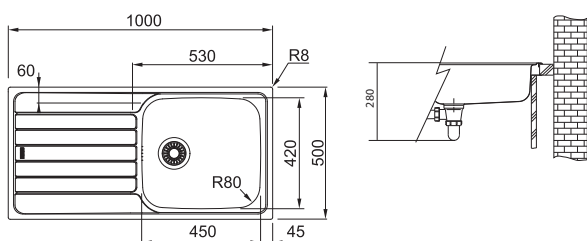

DŘEZ PRO HORNÍ MONTÁŽ

**SKX 611-100**  
5 082 Kč (vč. DPH)  
4 200 Kč (bez DPH)  
201 € (vr. DPH)

01 02  
03 04  
05

Spodní skříňka od 600 mm  
Rozměry 1000 × 500 mm  
Výřez 980 × 480 mm  
Dřezy 340 × 420 × 160 mm  
170 × 280 × 80 mm