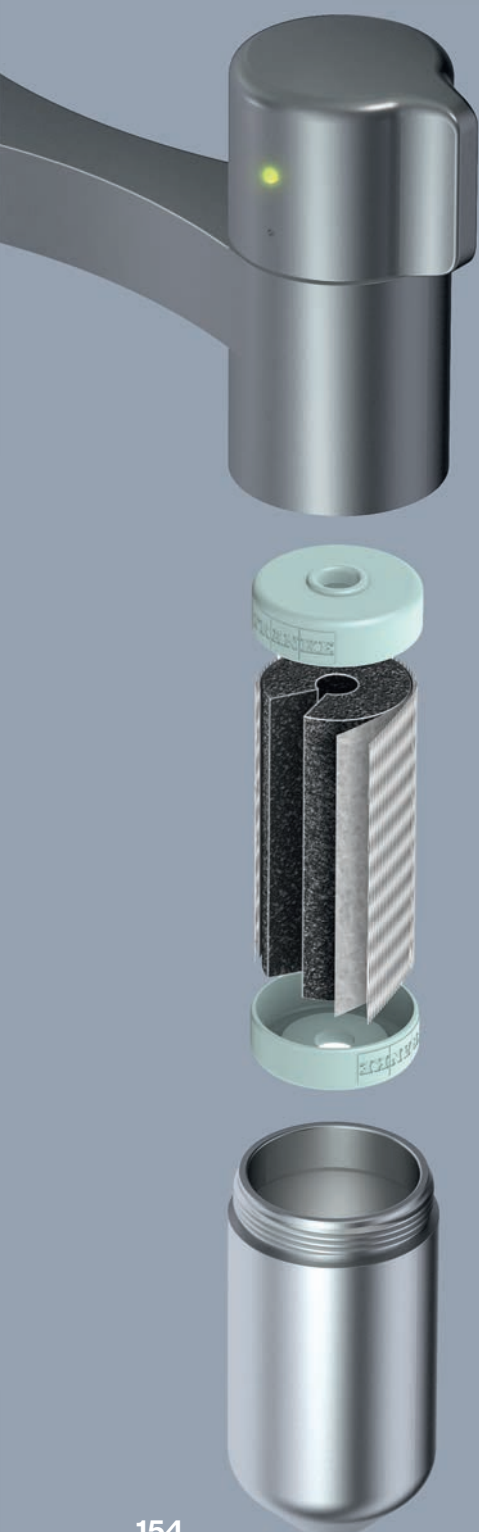

Vital Capsule System

High Performance filtr navržený
pro čistou vodu skvělé chuti

INSTALOVAT POUZE SOUČASNĚ S FILTREM VODNÍCH SEDIMENTŮ NA PŘÍVODU VODY

Náš Vital filtr je nejen nejmenší na světě, ale i první, který efektivně kombinuje aktivní uhlí s Franke patentovanou membránou.

■ Předfiltr

První linie obrany, předfiltr zachytí větší částice, odstraní hrubé nečistoty, jako je třeba rez.

■ Membrána*

Hi-tech membrána je tak jemná, že zachytí mikroplasty a odstraní nebezpečné mikroorganismy (viry a bakterie).

■ Aktivní uhlíkové vlákno

Přírodně účinný filtr, který je prověřen desetiletími používání, aktivní uhlík odstraní znečištění jako je chlór, pesticidy a hormony; zároveň odstraní nepříjemné chutě a pachy.

■ Vyústění

Po průchodu několika různými vrstvami filtru máte jistotu, že voda tekoucí do vaší sklenice, je zcela čistá bez nežádoucích látek.

Dva typy filtrů pro jakékoli podmínky

Ať už žijete kdekoliv, filtry jsou přizpůsobeny tak, aby vyhovovaly jakékoliv kvalitě vody. Baterie Vital Taps jsou k dispozici se dvěma různými typy filtrů – High Performance filtr nebo High Flow verze (oba filtry v ceně baterie).

*Pouze High Performance filtr