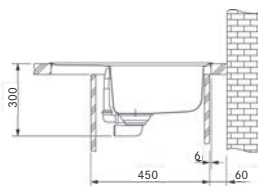

DŘEZ PRO HORNÍ MONTÁŽ