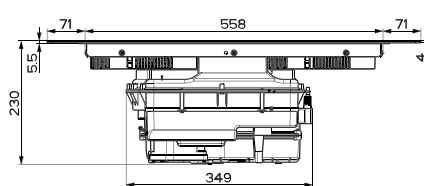

Smart

2Gether