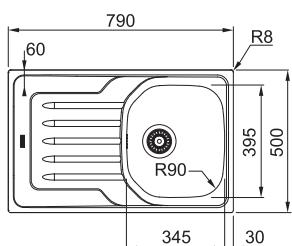

DŘEZ PRO HORNÍ MONTÁŽ

OLN 611-79

3 509 Kč (vč. DPH)
2 900 Kč (bez DPH)
139 € (vr. DPH)

OLL 611-79 (Tkaná str.)

3 872 Kč (vč. DPH)
3 200 Kč (bez DPH)
153 € (vr. DPH)

06

Čisticí pasta Twister
vč. houbičky
Obsah 125 ml
112.0007.715

194 Kč (vč. DPH)
160 Kč (bez DPH)
7,70 € (vr. DPH)

*Platí pouze při použití sifonu pro úsporu místa