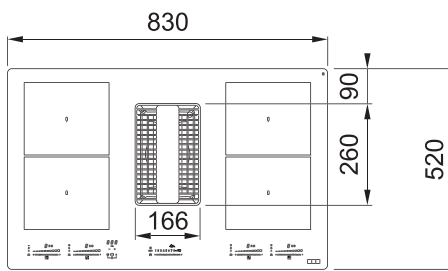

Mythos 2Gether Glass

Doplňky a příslušenství

2 904 Kč (vč. DPH)
2 400 Kč (bez DPH)
115 € (vr. DPH)

9 922 Kč (vč. DPH)
8 200 Kč (bez DPH)
394 € (vr. DPH)

9 922 Kč (vč. DPH)
8 200 Kč (bez DPH)
394 € (vr. DPH)

5 445 Kč (vč. DPH)
4 500 Kč (bez DPH)
216 € (vr. DPH)

6 292 Kč (vč. DPH)
5 200 Kč (bez DPH)
249 € (vr. DPH)