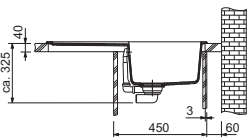

Spodní skříňka od 450 mm
Rozměry 780 × 500 mm
Výřez 760 × 480 mm
Dřezy 350 × 425 × 200 mm

Cena zahrnuje:

Sítkový ventil 3 1/2" s přepadem
Sifon pro úsporu místa 6/4" s odbočkou na myčku nádobí

4 Místa pro vyvrtání otvoru

Možnost umístit dávkovač saponátu (str. 338–339)

Pozor! Umístění dávkovače do skříňky od 700 mm

MRG 611

6 776 Kč (vč. DPH)

5 600 Kč (bez DPH)

269 € (vr. DPH)

Bílá-led
114.0284.832

Sahara
114.0284.836

Pískový melír
114.0284.834

Kašmír
114.0494.644

Šedý kámen
114.0284.846

Matná černá
114.0637.576

Onyx
114.0284.833