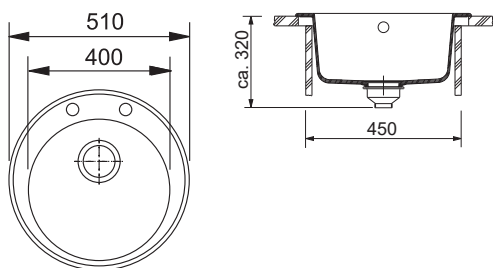

Cena zahrnuje:
Sítkový ventil 3 1/2" s přepadem
Sifon pro úsporu místa 6/4"
s odbočkou na myčku nádobí
2 Místa pro vyvrtání otvoru
Možnost umístit dávkovač saponátu
(str. 338–339)

ROG 610
5 445 Kč (vč. DPH)
4 500 Kč (bez DPH)
216 € (vr. DPH)

06

Přípravná deska
Bambus
280 × 532 × 33 mm
112.0595.334

895 Kč (vč. DPH)
740 Kč (bez DPH)
36 € (vr. DPH)

07

Vymezovací podložka
(Nutná pro montáž
dávkovače saponátu
nebo otoč. sítk. ventilu)
133.0533.532

61 Kč (vč. DPH)
50 Kč (bez DPH)
2,40 € (vr. DPH)

08

Čisticí sprej
Colored Sink Cleaner
Obsah 250 ml
112.0530.238

315 Kč (vč. DPH)
260 Kč (bez DPH)
13 € (vr. DPH)

09

Univerzální hadřík
Microfiber Care Cloth
112.0530.324

242 Kč (vč. DPH)
200 Kč (bez DPH)
10 € (vr. DPH)