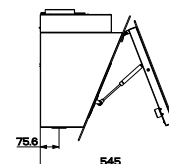

Komínové odsavače par

MYTHOS

01 02
03 04
05

NOVÉ