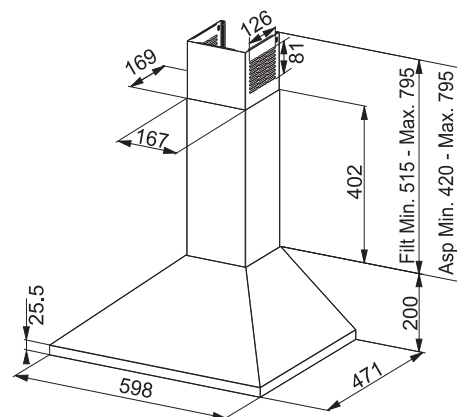

Komínové odsavače par

Joy

SMART

03 04
05 06
07

D

60 3[±]

FJO 624 XS

320.0545.169

4 840 Kč (vč. DPH)

4 000 Kč (bez DPH)

192 € (vr. DPH)

Hodnoty hluku (Akustický výkon/Tlak)

Podle normy EN 60704-3

Hodnoty výkonu

Při vnějším odtahu podle normy EN 61591

1. st.	58 dB(A)_{re1pW}	46 dB(A)_{re 20 µPa}	255 m³/h
2. st.	62 dB(A)_{re1pW}	50 dB(A)_{re 20 µPa}	330 m³/h
3. st.	67 dB(A)_{re1pW}	55 dB(A)_{re 20 µPa}	430 m³/h
Výkon motoru			145 W
Stupně výkonu			3
Průměr odtahu			150/120 mm

Energetická třída **D**

Montáž na stěnu

Montážní šířka **60 cm**

Nerezový povrch

Tlačítkové ovládání

3 Stupně výkonu

Omyvatelný kovový tukový filtr

Osvětlení **LED žárovky 2x 4 W, 4000 K**

S vnějším odtahem i s recirkulací

Hmotnost **9 kg**

06

Čisticí sprej
Cooker Hood Cleaner
Obsah 250 ml
112.0530.240

363 Kč (vč. DPH)

300 Kč (bez DPH)

15 € (vr. DPH)

07

Univerzální hadřík
Microfiber Care Cloth
112.0530.324

242 Kč (vč. DPH)

200 Kč (bez DPH)

10 € (vr. DPH)