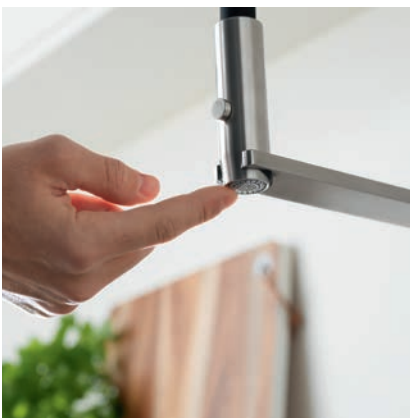

KUCHYŇSKÉ BATERIE
CELONEREZ

Doplňte vaši baterii Centinox o nepostradatelného pomocníka - dávkovač saponátu Centinox. Dokonale k sobě pasují a usnadní vám práci v kuchyni.

Dávkovače saponátu nyní nově naleznete v kapitole **Doplňky a příslušenství** na straně 338–339.

Víte, že se dávkovač saponátu plní shora? Podívejte se na video.

**Video -
Jak správně plnit
dávkovač saponátu**