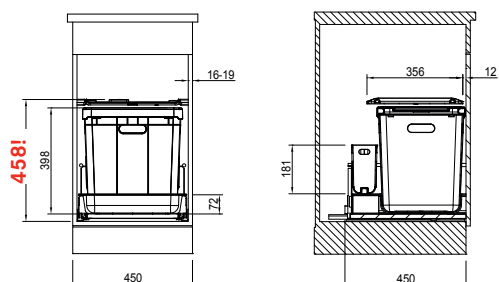

Spodní skříňka **400 mm**
Plastový koš **40 l** (Možnost umístit i 2 sáčky)
Barva **Černá**
Police nad košem **v ceně koše**

Police obsahuje aktivní uhlíkový filtr, který pohlcuje nepříjemné pachy.

Koš se vkládá do zásuvky s plnovýsuvem, která je osazena podélným relingem nebo vysokou bočnicí.

Doporučené plnovýsuvy BLUM, GRASS, HETTICH

350-40
121.0307.552
40 l

4 961 Kč (vč. DPH)
4 100 Kč (bez DPH)
197 € (vr. DPH)

MYTHOS

02 05

06