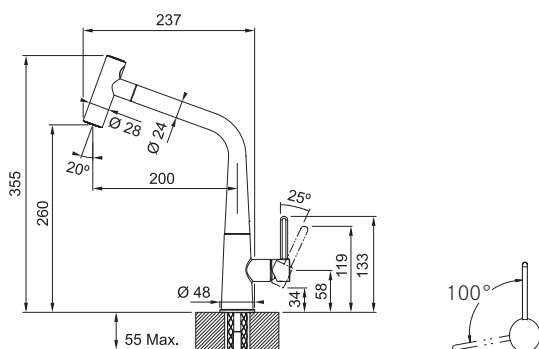

FG 5185.901

115.0625.187

12 947 Kč (vč. DPH)

10 700 Kč (bez DPH)

513 € (vr. DPH)

MYTHOS

reddot winner 2021

DESIGN  
AWARD  
2021