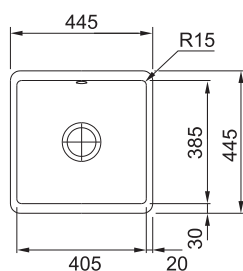

DŘEZ PRO SPODNÍ MONTÁŽ

**KBK 110-40**  
 NA OBJEDNÁNÍ

16 940 Kč (vč. DPH)  
 14 000 Kč (bez DPH)  
 670 € (vr. DPH)

MYTHOS

- 01 02
- 03 04
- 05 06
- 07 08
- 09

NOVĚ

Spodní skříňka od 600 mm  
 Rozměry 545 × 445 mm  
 Výřez Dle šablony  
 (Šablona v elektronické podobě  
 ke stažení na [www.franke.cz](http://www.franke.cz)  
 v sekci Šablony a 3D modely)  
 Dřez 505 × 385 × 185 mm