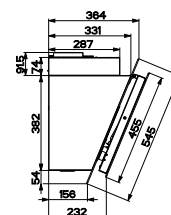

Komínové odsavače par

MYTHOS

01 02
03 04
05

NOVÉ