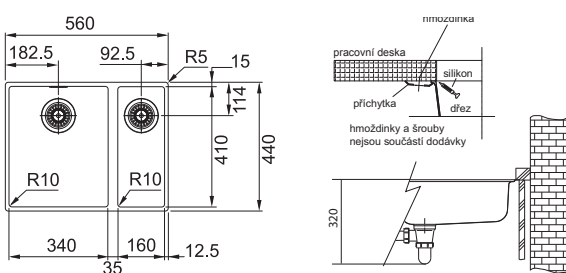

SID 160/2
5 445 Kč (vč. DPH)
4 500 Kč (bez DPH)
216 € (vr. DPH)

Pouze model 2
(Odkapávací miska vpravo)

Doplňky a příslušenství

01
ALL-IN Set 1
112.0655.481
(str. 328)

3 388 Kč (vč. DPH)
2 800 Kč (bez DPH)
134 € (vr. DPH)

02
ALL-IN Set 2
112.0655.482
(str. 328)

4 235 Kč (vč. DPH)
3 500 Kč (bez DPH)
168 € (vr. DPH)

03
ALL-IN Set 3
112.0655.483
(str. 328)

4 840 Kč (vč. DPH)
4 000 Kč (bez DPH)
192 € (vr. DPH)

04
Čisticí sprej
Colored Sink Cleaner
Obsah 250 ml
112.0530.238

315 Kč (vč. DPH)
260 Kč (bez DPH)
13 € (vr. DPH)

05
Univerzální hadřík
Microfiber Care Cloth
112.0530.324

242 Kč (vč. DPH)
200 Kč (bez DPH)
10 € (vr. DPH)