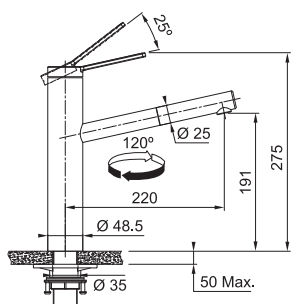

Kuchyňské baterie Tlakové

Celonerez

MYTHOS

**NENÍ VHODNÁ
PRO MONTÁŽ
DO NEREZ. DŘEZŮ**

Páková směšovací
Tlaková
Otočná 120°
S vytahovací koncovkou
osazenou perlátorem
Opletená sprchová hadice 150 cm
Připojení Hadičky 45 cm
Průtok vody 9 l/min. (3 bar)
Laminární průtok vody
Technologie pro úsporu vody

FC 6388 TANGO NEO

Celonerez
FC 6388.501
115.0596.388

10 527 Kč (vč. DPH)
8 700 Kč (bez DPH)
418 € (vr. DPH)

MYTHOS

**NENÍ VHODNÁ
PRO MONTÁŽ
DO NEREZ. DŘEZŮ**

Páková směšovací
Tlaková
Otočná 120°
S vytahovací koncovkou
osazenou perlátorem
S regulací **Sprcha/Proud**
Opletená sprchová hadice 150 cm
Připojení Hadičky 45 cm
Průtok vody 9 l/min. (3 bar)
Laminární průtok vody
Technologie pro úsporu vody

FC 6389 TANGO NEO

Celonerez
FC 6389.501
115.0596.389

10 890 Kč (vč. DPH)
9 000 Kč (bez DPH)
432 € (vr. DPH)