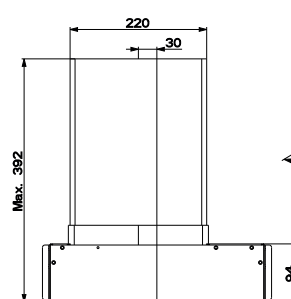

Sada pro recirkulaci s odtahem dozadu

112.0679.887