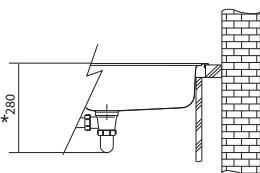

DŘEZ PRO HORNÍ MONTÁŽ

OLN 611-63

3 146 Kč (vč. DPH)
2 600 Kč (bez DPH)
125 € (vr. DPH)

05 06