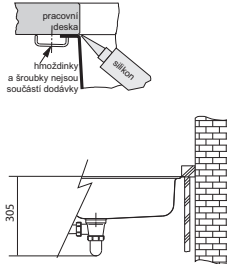

DŘEZ PRO SPODNÍ MONTÁŽ