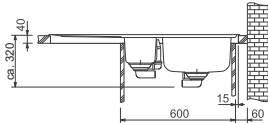

NEX 651/7

8 833 Kč (vč. DPH)

7 300 Kč (bez DPH)

350 € (vr. DPH)

MARIS

01 02
03 05
08 09