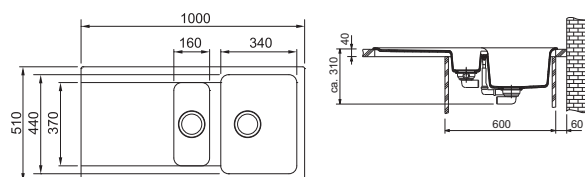

OID 651
6 534 Kč (vč. DPH)
5 400 Kč (bez DPH)
259 € (vr. DPH)

06

Čisticí sprej
Colored Sink Cleaner
Obsah 250 ml
112.0530.238

315 Kč (vč. DPH)
260 Kč (bez DPH)
13 € (vr. DPH)

07

Univerzální hadřík
Microfiber Care Cloth
112.0530.324

242 Kč (vč. DPH)
200 Kč (bez DPH)
10 € (vr. DPH)