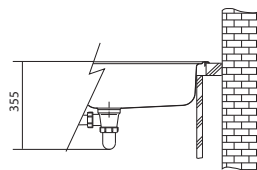

DŘEZ PRO HORNÍ MONTÁŽ