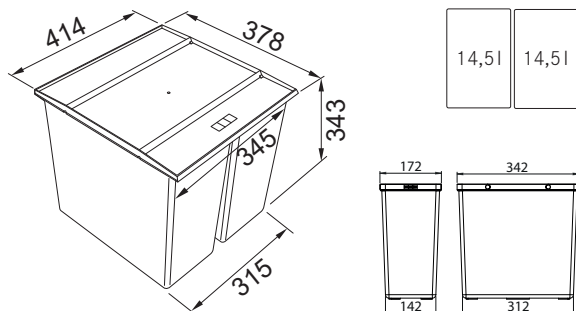

Odpadkové koše Easysort

SMART