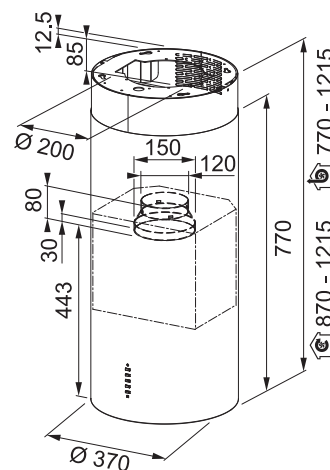

Ostrůvkové odsavače par

MARIS

01 02
03 04
05 06
07 08