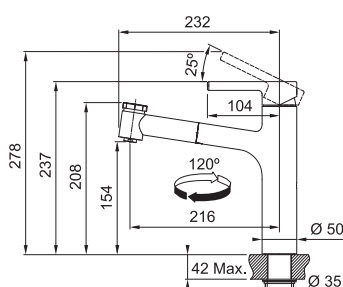

FP 0131 CENTRO

Chrom
FP 0131.031
115.0600.131

7 260 Kč (vč. DPH)
6 000 Kč (bez DPH)
288 € (vr. DPH)