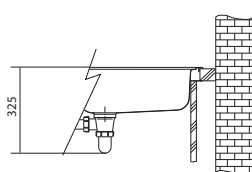

MRG 610-52 RTL

7 260 Kč (vč. DPH)
6 000 Kč (bez DPH)
288 € (vr. DPH)

Doplňky a příslušenství

01

ALL-IN Set 1
112.0655.481
(str. 328)

3 388 Kč (vč. DPH)
2 800 Kč (bez DPH)
134 € (vr. DPH)

02

ALL-IN Set 2
112.0655.482
(str. 328)

4 235 Kč (vč. DPH)
3 500 Kč (bez DPH)
168 € (vr. DPH)

03

ALL-IN Set 3
112.0655.483
(str. 328)

4 840 Kč (vč. DPH)
4 000 Kč (bez DPH)
192 € (vr. DPH)