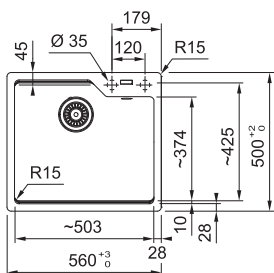

DŘEZ PRO HORNÍ MONTÁŽ

UBG 610-56

5 929 Kč (vč. DPH)
4 900 Kč (bez DPH)
235 € (vr. DPH)

MARIS