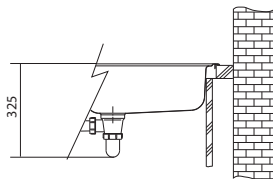

MRG 611-78 BB
6 897 Kč (vč. DPH)
5 700 Kč (bez DPH)
274 € (vr. DPH)

	Bílá-led 114.0363.186
	Sahara 114.0363.189
	Pískový melír 114.0363.188
	Kašmír 114.0494.646
	Šedý kámen 114.0363.221
	Matná černá 114.0637.575
	Onyx 114.0363.187

MARIS

01 02
03 04
05 06
07 09
10