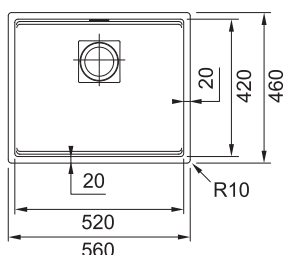

DŘEZ PRO SPODNÍ MONTÁŽ