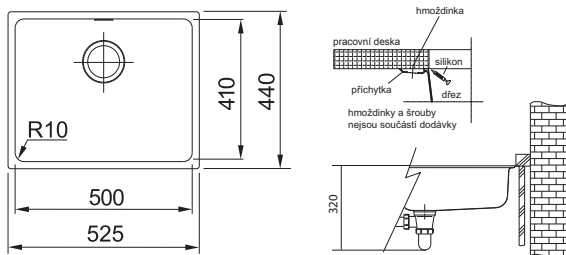

Sirius Tectonite®

SMART

Spodní skříňka od 600 mm
Rozměry 525 × 440 mm
Výřez Dle šablony
(Šablona v elektronické podobě
ke stažení na www.franke.cz
v sekci Šablony a 3D modely)
Dřez 500 × 410 × 200 mm

Cena zahrnuje:
Sítkový ventil 3 1/2" s přepadem
Sifon pro úsporu místa 6/4"
s odbočkou na myčku nádobí

	Bílá 125.0363.788
	Šedá 125.0582.205
	Černá 125.0363.789

DŘEZ PRO SPODNÍ MONTÁŽ

SID 110-50
4 477 Kč (vč. DPH)
3 700 Kč (bez DPH)
177 € (vr. DPH)

SMART

Spodní skříňka od 600 mm
Rozměry 560 × 440 mm
Výřez Dle šablony
(Šablona v elektronické podobě
ke stažení na www.franke.cz
v sekci Šablony a 3D modely)
Dřezy 340 × 410 × 200 mm
160 × 410 × 150 mm

Cena zahrnuje:
Sítkový ventil 3 1/2" s přepadem
Sítkový ventil 3 1/2"
Sifon pro úsporu místa 6/4"
s odbočkou na myčku nádobí

	Model 2
	Bílá 125.0363.803
	Šedá 125.0582.208
	Černá 125.0363.804

DŘEZ PRO SPODNÍ MONTÁŽ