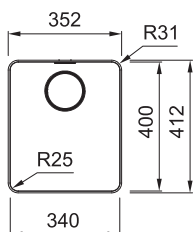

# Mythos Nerez

MYTHOS

**DŘEZ PRO HORNÍ MONTÁŽ  
S PLOCHÝM OKRAJEM  
NEBO DO ROVINY**

Spodní skříňka od 450 mm  
Rozměry 352 × 412 mm  
Výřez (Horní montáž) 346 × 406 mm  
(Rádus 28 mm)  
Výřez (Montáž do roviny) Dle šablony  
(Šablona v elektronické podobě  
ke stažení na [www.franke.cz](http://www.franke.cz)  
v sekci Šablony a 3D modely)  
Pro Easy Click nutný otvor do pracovní  
desky Ø 35 mm  
Dřez 340 × 400 × 200 mm