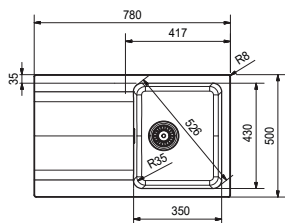

DŘEZ PRO HORNÍ MONTÁŽ