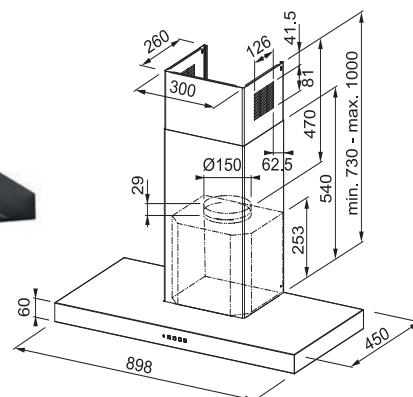

Komínové odsavače par

SMART

01 02
03 04
05 06
07

B

90 3[±] SOUND PRO

FDF EV8 90 XS

325.0599.549

13 794 Kč (vč. DPH)

11 400 Kč (bez DPH)

547 € (vr. DPH)

FDF EV8 90 BK

325.0599.574

13 915 Kč (vč. DPH)

11 500 Kč (bez DPH)

552 € (vr. DPH)

Hodnoty hluku (Akustický výkon/Tlak)

Podle normy EN 60704-3

Hodnoty výkonu

Při vnějším odtahu podle normy EN 61591

1. st.	50 dB(A)_{re1pW}	38 dB(A)_{re 20 µPa}	290 m³/h
2. st.	59 dB(A)_{re1pW}	47 dB(A)_{re 20 µPa}	460 m³/h
3. st.	66 dB(A)_{re1pW}	54 dB(A)_{re 20 µPa}	610 m³/h
Int.	69 dB(A)_{re1pW}	57 dB(A)_{re 20 µPa}	710 m³/h
Výkon motoru	250 W		
Stupně výkonu	3 + Int.		
Průměr odtahu	150/120 mm		

Energetická třída **B**

Montáž na stěnu

Montážní šířka **90 cm**

Tloušťka panelu 6 cm

FDF EV8 90 XS: Nerezový povrch

FDF EV8 90 BK: Černý povrch, RAL 9005

Tlačítkové ovládání

3 Stupně výkonu, Intenzivní stupeň

Omyvatelný kovový tukový filtr

Osvětlení **LED žárovky 2x 1 W, 4000 K**

S vnějším odtahem i s recirkulací

Hmotnost **14 kg**

06

Čisticí sprej

Cooker Hood Cleaner

Obsah 250 ml

112.0530.240

363 Kč (vč. DPH)

300 Kč (bez DPH)

15 € (vr. DPH)

07

Univerzální hadřík

Microfiber Care Cloth

112.0530.324

242 Kč (vč. DPH)

200 Kč (bez DPH)

10 € (vr. DPH)