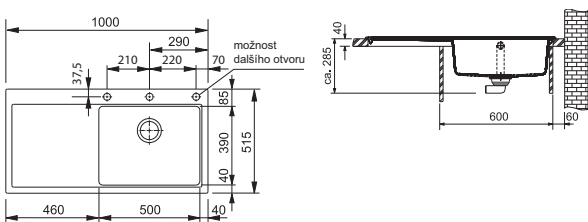

MTG 611/7

12 100 Kč (vč. DPH)
10 000 Kč (bez DPH)
480 € (vr. DPH)

MYTHOS

01	02
03	04
05	06
07	08
09	10