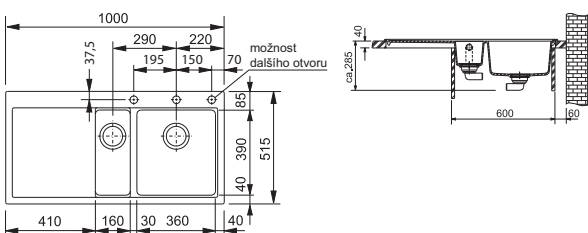

MTG 651-100/7

16 940 Kč (vč. DPH)
14 000 Kč (bez DPH)
672 € (vr. DPH)

Cena včetně misky