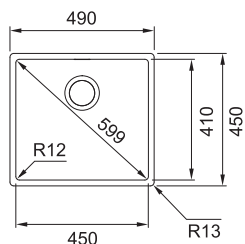

**DŘEZ PRO HORNÍ MONTÁŽ  
S PLOCHÝM OKRAJEM,  
DO ROVINY A SPODNÍ MONTÁŽ**

Spodní skříňka (Horní montáž/Montáž do roviny) od 500 mm  
Spodní skříňka (Sp. montáž) od 600 mm  
Rozměry 490 × 450 mm  
Výřez (Horní montáž) 460 × 420 mm (Rádus 10 mm)  
Výřez (Montáž do roviny/Spodní montáž)  
**Dle šablony (Šablona v elektronické podobě ke stažení na [www.franke.cz](http://www.franke.cz) v sekci Šablony a 3D modely)**  
Dřez 450 × 410 × 200 mm