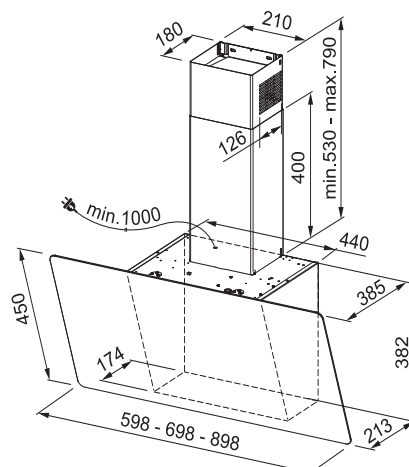

Komínové odsavače par

Evo Plus

SMART

01 02
03 04
05 06

A+

90 70 60 3+

FPJ 925 V WH/SS
330.0528.020
13 552 Kč (vč. DPH)
11 200 Kč (bez DPH)
537 € (vr. DPH)

FPJ 705 V WH/SS
330.0528.061
12 947 Kč (vč. DPH)
10 700 Kč (bez DPH)
513 € (vr. DPH)

FPJ 625 V WH/SS
330.0528.065
12 221 Kč (vč. DPH)
10 100 Kč (bez DPH)
484 € (vr. DPH)

Hodnoty hluku (Akustický výkon/Tlak)

Podle normy EN 60704-3

Hodnoty výkonu

Při vnějším odtahu podle normy EN 61591

1. st.	48 dB(A)_{re1pW}	36 dB(A)_{re 20 µPa}	280 m³/h
2. st.	53 dB(A)_{re1pW}	41 dB(A)_{re 20 µPa}	360 m³/h
3. st.	57 dB(A)_{re1pW}	45 dB(A)_{re 20 µPa}	470 m³/h
Int.	69 dB(A)_{re1pW}	57 dB(A)_{re 20 µPa}	800 m³/h
Výkon motoru	270 W		
Stupně výkonu	3 + Int. + Doběh		
Průměr odtahu	150/120 mm		

Energetická třída A+

Montáž na stěnu, Volný prostor pro hlavu

Montážní šířka:

FPJ 925 V WH/SS: 90 cm

FPJ 705 V WH/SS: 70 cm

FPJ 625 V WH/SS: 60 cm

Doporučená výška nad varnou deskou pouze 45 cm

Bílé sklo, RAL 9010 + 2 Nerezové proužky

Senzorové ovládání

Štěrbínové odsávání

3 Stupně výkonu, Intenzivní stupeň, Doběh

Omyvatelný kovový tukový filtr

Osvětlení **LED žárovky 2x 1 W, 4000 K**

S vnějším odtahem i s recirkulací

Hmotnost **14 kg**

Bílý teleskopický komínek je součástí dodávky

06

Univerzální hadřík
Microfiber Care Cloth
112.0530.324

Informační video

242 Kč (vč. DPH)
200 Kč (bez DPH)
10 € (vr. DPH)