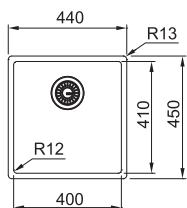

Mythos Masterpiece Nerez

MYTHOS

01 03

04 05

06 07

08 09

NOVĚ

**DŘEZ PRO HORNÍ MONTÁŽ
S PLOCHÝM OKRAJEM, DO
ROVINY A SPODNÍ MONTÁŽ**

Spodní skříňka (Horní montáž/Montáž do roviny) **od 450 mm**
Spodní skříňka (Sp. montáž) **od 500 mm**
Rozměry **440 × 450 mm**
Výřez (Horní montáž) **410 × 420 mm (Rádus 10 mm)**
Výřez (Montáž do roviny/Spodní montáž) **Dle šablony (Šablona v elektronické podobě ke stažení na www.franke.cz v sekci Šablony a 3D modely)**
Dřez **400 × 410 × 200 mm**

	Antracit 127.0627.533
	Měděná 127.0627.582
	Zlatá 127.0627.578

Cena zahrnuje:
Spodní rošt
Dřez je bez ventilu, přepadu a sifonu*

BXM 210/110-40 NA OBJEDNÁNÍ
29 645 Kč (vč. DPH)
24 500 Kč (bez DPH)
1176 € (vr. DPH)

Cena včetně spodního roštu

MYTHOS

02 03

04 05

06 07

08 09

NOVĚ

**DŘEZ PRO HORNÍ MONTÁŽ
S PLOCHÝM OKRAJEM, DO
ROVINY A SPODNÍ MONTÁŽ**

Spodní skříňka (Horní montáž/Montáž do roviny) **od 550 mm**
Spodní skříňka (Sp. montáž) **od 600 mm**
Rozměry **540 × 450 mm**
Výřez (Horní montáž) **510 × 420 mm (Rádus 10 mm)**
Výřez (Montáž do roviny/Spodní montáž) **Dle šablony (Šablona v elektronické podobě ke stažení na www.franke.cz v sekci Šablony a 3D modely)**
Dřez **500 × 410 × 200 mm**

	Antracit 127.0627.584
	Měděná 127.0627.587
	Zlatá 127.0627.586

Cena zahrnuje:
Spodní rošt
Dřez je bez ventilu, přepadu a sifonu*

BXM 210/110-50 NA OBJEDNÁNÍ
32 670 Kč (vč. DPH)
27 000 Kč (bez DPH)
1296 € (vr. DPH)

Cena včetně spodního roštu

*Ventily a přepady (str. 43)
Sifony (str. 351)