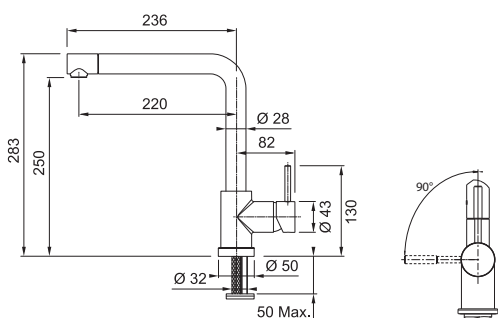

## FN 0143 ALTO

Chrom

FN 0143.031  
115.0154.303

**5 203 Kč (vč. DPH)**  
**4 300 Kč (bez DPH)**  
**206 € (vr. DPH)**

SMART

Páková směšovací  
Tlaková  
Otočná 360°  
S vytahovací koncovkou  
osazenou perlátorem  
Opletená sprchová hadice **150 cm**  
Připojení **Hadičky 40 cm**  
Průtok vody **10 l/min. (3 bar)**