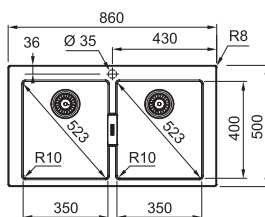

S2D 620-86

6 655 Kč (vč. DPH)
5 500 Kč (bez DPH)
264 € (vr. DPH)

Doplňky a příslušenství

01
ALL-IN Set 1
112.0655.481
(str. 328)

3 388 Kč (vč. DPH)
2 800 Kč (bez DPH)
134 € (vr. DPH)

02
ALL-IN Set 2
112.0655.482
(str. 328)

4 235 Kč (vč. DPH)
3 500 Kč (bez DPH)
168 € (vr. DPH)

03
ALL-IN Set 3
112.0655.483
(str. 328)

4 840 Kč (vč. DPH)
4 000 Kč (bez DPH)
192 € (vr. DPH)

04
Přípravná deska
Bambus
280 × 532 × 33 mm
112.0595.334

895 Kč (vč. DPH)
740 Kč (bez DPH)
36 € (vr. DPH)

05
Čistící sprej
Colored Sink Cleaner
Obsah 250 ml
112.0530.238

315 Kč (vč. DPH)
260 Kč (bez DPH)
13 € (vr. DPH)