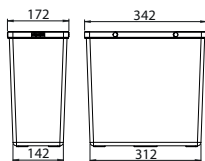

Odpadkové koše Easysort

SMART

Spodní skříňka **600 mm**
Min. montážní prostor **564 × 378 × 343 mm**
Třídění odpadků **Třídruhové**
Barva **Černá**
3 Koše (Výška košů **324 mm**)
Police nad košem **v ceně koše**

Koš se vkládá do zásuvky s plnovýsuvem, která je osazena podélným relingem nebo vysokou bočnicí.

Easysort 600-3-0

121.0494.192
3 × 14,5 l

1 694 Kč (vč. DPH)
1 400 Kč (bez DPH)
67 € (vr. DPH)

SMART

Spodní skříňka **600 mm**
Min. montážní prostor **564 × 378 × 343 mm**
Třídění odpadků **Čtyřdruhové**
Barva **Černá**
4 Koše (Výška košů **324 mm**)
Police nad košem **v ceně koše**

Koš se vkládá do zásuvky s plnovýsuvem, která je osazena podélným relingem nebo vysokou bočnicí.

Easysort 600-2-2

121.0494.193
2 × 14,5 l, 2 × 7,5 l

1 815 Kč (vč. DPH)
1 500 Kč (bez DPH)
72 € (vr. DPH)

Vyrobeno z recyklovaného antiseptického materiálu, který snižuje výskyt bakterií až o 99%.

Několik kombinací.

Vyrobeno z recyklovatelného materiálu.

Snadná montáž do skříňky osazené zásuvkou.

Protiskluzové prvky.

Robustní rukojeť s nosností do 18 kg.

Snadno se čistí.

Kryt zároveň funguje jako praktická police. Nosnost police 4 kg. Montáž mezi boky skříňky.

Při instalaci do dřezové skříňky nutné použít sifon pro úsporu místa.