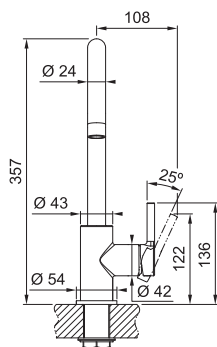

# Lina New/Lina

SMART

NOVĚ

Páková směšovací  
Tlaková  
Otočná 360°  
Připojení **Hadičky 45 cm**  
Průtok vody **10,8 l/min (3 bar)**