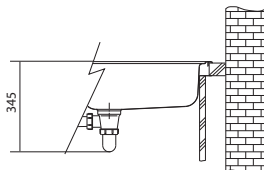

Urban Fragranite

MARIS

- 01 02
- 03 04
- 05 06
- 07 08
- 09

Spodní skříňka od 500 mm
Rozměry 860 × 500 mm
Výřez 840 × 480 mm (Rádus 15 mm)
Dřez 390 × 425 × 220 mm

Cena zahrnuje:
Vymezovací podložku pro montáž
kuchyňské baterie
Sítkový ventil 3 1/2" s přepadem
Sifon pro úsporu místa 6/4"
s odbočkou na myčku nádobí
2 Místa pro vyvrtání otvoru

DŘEZ PRO HORNÍ MONTÁŽ

UBG 611-86
5 929 Kč (vč. DPH)
4 900 Kč (bez DPH)
235 € (vr. DPH)

- **Bílá-led**
  114.0700.109
- **Sahara**
  114.0700.114
- **Pískový melír**
  114.0700.113
- **Kašmír**
  114.0700.110
- **Šedý kámen**
  114.0700.115
- **Matná černá**
  114.0700.111
- **Onyx**
  114.0700.112

DŘEZY S ODKAPEM
FRAGRANITE

MARIS

- 01 02
- 03 04
- 05 06
- 07 08
- 09

Spodní skříňka od 600 mm
Rozměry 780 × 500 mm
Výřez 760 × 480 mm (Rádus 15 mm)
Dřez 490 × 425 × 220 mm

Cena zahrnuje:
Vymezovací podložku pro montáž
kuchyňské baterie
Sítkový ventil 3 1/2" s přepadem
Sifon pro úsporu místa 6/4"
s odbočkou na myčku nádobí
2 Místa pro vyvrtání otvoru

DŘEZ PRO HORNÍ MONTÁŽ

UBG 611-78 BB
7 381 Kč (vč. DPH)
6 100 Kč (bez DPH)
293 € (vr. DPH)

- **Bílá-led**
  114.0700.102
- **Sahara**
  114.0700.107
- **Pískový melír**
  114.0700.106
- **Kašmír**
  114.0700.103
- **Šedý kámen**
  114.0700.108
- **Matná černá**
  114.0700.104
- **Onyx**
  114.0700.105

06

Přípravná deska
Bambus
280 × 532 × 33 mm
112.0595.334

895 Kč (vč. DPH)
740 Kč (bez DPH)
36 € (vr. DPH)

07

Vymezovací podložka
(Nutná pro montáž
dávkovače saponátu
nebo otoč. sítk. ventilu)
133.0533.532

61 Kč (vč. DPH)
50 Kč (bez DPH)
2,40 € (vr. DPH)

08

Čistící sprej
Colored Sink Cleaner
Obsah 250 ml
112.0530.238

315 Kč (vč. DPH)
260 Kč (bez DPH)
13 € (vr. DPH)

09

Univerzální hadřík
Microfiber Care Cloth
112.0530.324

242 Kč (vč. DPH)
200 Kč (bez DPH)
10 € (vr. DPH)