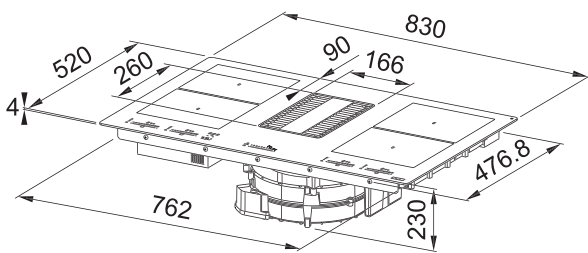

Mythos 2Gether Glass

Doplňky a příslušenství

2 904 Kč (vč. DPH)
2 400 Kč (bez DPH)
115 € (vr. DPH)

9 922 Kč (vč. DPH)
8 200 Kč (bez DPH)
394 € (vr. DPH)

9 922 Kč (vč. DPH)
8 200 Kč (bez DPH)
394 € (vr. DPH)

5 445 Kč (vč. DPH)
4 500 Kč (bez DPH)
216 € (vr. DPH)

6 292 Kč (vč. DPH)
5 200 Kč (bez DPH)
249 € (vr. DPH)