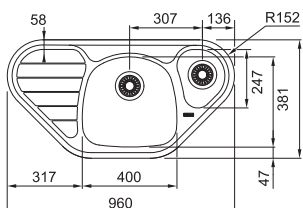

SKX 651 E

6 776 Kč (vč. DPH)
5 600 Kč (bez DPH)
269 € (vr. DPH)

Doplňky a příslušenství

01

ALL-IN Set 1
112.0655.481
(str. 328)

3 388 Kč (vč. DPH)
2 800 Kč (bez DPH)
134 € (vr. DPH)

02

ALL-IN Set 2
112.0655.482
(str. 328)

4 235 Kč (vč. DPH)
3 500 Kč (bez DPH)
168 € (vr. DPH)

03

ALL-IN Set 3
112.0655.483
(str. 328)

4 840 Kč (vč. DPH)
4 000 Kč (bez DPH)
192 € (vr. DPH)

04

Miska
Nerez
200 × 264 × 70 mm
112.0006.138

847 Kč (vč. DPH)
700 Kč (bez DPH)
34 € (vr. DPH)

05

Přípravná deska
Bambus
280 × 532 × 33 mm
112.0595.334

895 Kč (vč. DPH)
740 Kč (bez DPH)
36 € (vr. DPH)