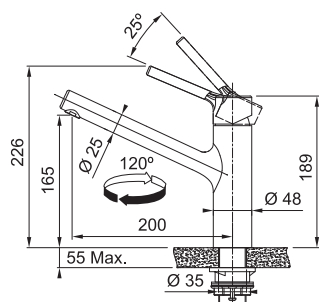

FC 6320 TAROS NEO

Celonerez
FC 6320.501
115.0596.320

7 139 Kč (vč. DPH)
5 900 Kč (bez DPH)
283 € (vr. DPH)