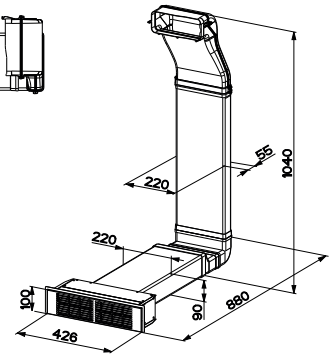

Nákresy odtahových sad

K odsavačům par v indukční varné desce

NOVÉ

Sada pro recirkulaci přes mřížku

(Sokl 10 cm)
112.0678.323