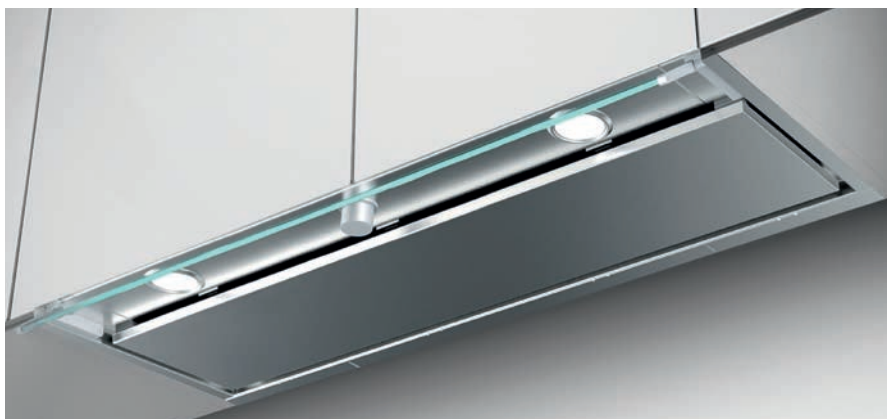

Vestavné odsavače par

Style Lux

MARIS

01 02
03 04
05

Výklopná skleněná lišta pro ochranu hrany dvířek před párou

A

90 60 3±

FST PLUS 908 X
305.0572.834

13 915 Kč (vč. DPH)
11 500 Kč (bez DPH)
552 € (vr. DPH)

FST PLUS 608 X
305.0572.835

12 705 Kč (vč. DPH)
10 500 Kč (bez DPH)
504 € (vr. DPH)

Hodnoty hluku (Akustický výkon/Tlak)

Podle normy EN 60704-3

Hodnoty výkonu

Při vnějším odtahu podle normy EN 61591

1. st.	50 dB(A)_{re1pW}	38 dB(A)_{re 20 µPa}	260 m³/h
2. st.	57 dB(A)_{re1pW}	45 dB(A)_{re 20 µPa}	360 m³/h
3. st.	69 dB(A)_{re1pW}	57 dB(A)_{re 20 µPa}	650 m³/h
Výkon motoru	250 W		
Stupně výkonu	3		
Průměr odtahu	150/120 mm		

Energetická třída A

Montáž do skříňky

PLNĚ VESTAVNÝ, NAHRAZUJE DNO SKŘÍŇKY

Montážní šířka:

FST PLUS 908 X: 90 cm

FST PLUS 608 X: 60 cm

Nerezový povrch

Ovládání pomocí jediného knoflíku

3 Stupně výkonu

Omyvatelný kovový tukový filtr

Osvětlení **LED žárovky 2x 1W, 4000 K**

S vnějším odtahem i s recirkulací

Hmotnost 11 kg