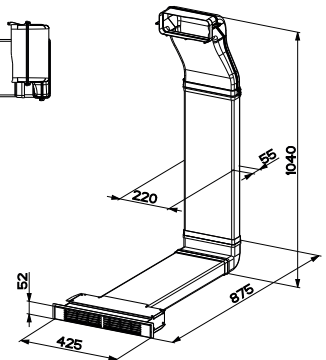

Sada pro recirkulaci přes mřížku

(Sokl 6 cm)
112.0678.324