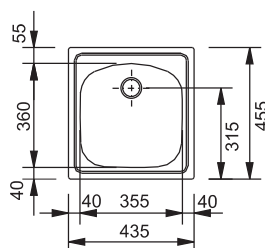

## DŘEZ PRO HORNÍ MONTÁŽ

**ETN 610**  
2 178 Kč (vč. DPH)  
1 800 Kč (bez DPH)  
86 € (vr. DPH)

30

Spodní skříňka od 300 mm  
Rozměry 320 × 435 mm  
Výřez 300 × 415 mm  
Dřez 240 × 340 × 160 mm

**Nerez**  
101.0647.717