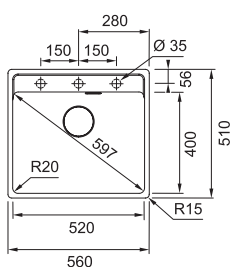

MRG 610-52 RTL

7 260 Kč (vč. DPH)
6 000 Kč (bez DPH)
288 € (vr. DPH)

Doplňky a příslušenství

01

ALL-IN Set 1
112.0655.481
(str. 328)

3 388 Kč (vč. DPH)
2 800 Kč (bez DPH)
134 € (vr. DPH)

02

ALL-IN Set 2
112.0655.482
(str. 328)

4 235 Kč (vč. DPH)
3 500 Kč (bez DPH)
168 € (vr. DPH)

03

ALL-IN Set 3
112.0655.483
(str. 328)

4 840 Kč (vč. DPH)
4 000 Kč (bez DPH)
192 € (vr. DPH)