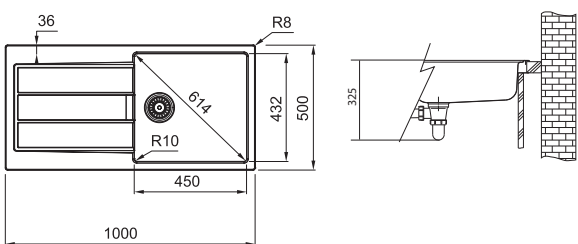

S2D 611-100
6 050 Kč (vč. DPH)
5 000 Kč (bez DPH)
240 € (vr. DPH)

Doplňky a příslušenství

01
ALL-IN Set 1
112.0655.481
(str. 328)

3 388 Kč (vč. DPH)
2 800 Kč (bez DPH)
134 € (vr. DPH)

02
ALL-IN Set 2
112.0655.482
(str. 328)

4 235 Kč (vč. DPH)
3 500 Kč (bez DPH)
168 € (vr. DPH)

03
ALL-IN Set 3
112.0655.483
(str. 328)

4 840 Kč (vč. DPH)
4 000 Kč (bez DPH)
192 € (vr. DPH)

04
Miska
Šedý plast
179 × 456 × 92 mm
112.0512.280

424 Kč (vč. DPH)
350 Kč (bez DPH)
17 € (vr. DPH)

05
Přípravná deska
Bambus
280 × 532 × 33 mm
112.0595.334

895 Kč (vč. DPH)
740 Kč (bez DPH)
36 € (vr. DPH)