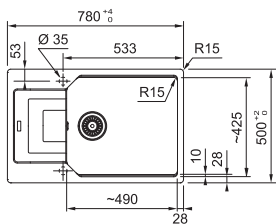

UBG 611-78 BB
7 381 Kč (vč. DPH)
6 100 Kč (bez DPH)
293 € (vr. DPH)

- **Bílá-led**
  114.0700.102
- **Sahara**
  114.0700.107
- **Pískový melír**
  114.0700.106
- **Kašmír**
  114.0700.103
- **Šedý kámen**
  114.0700.108
- **Matná černá**
  114.0700.104
- **Onyx**
  114.0700.105

06

Přípravná deska
Bambus
280 × 532 × 33 mm
112.0595.334

895 Kč (vč. DPH)
740 Kč (bez DPH)
36 € (vr. DPH)

07

Vymezovací podložka
(Nutná pro montáž
dávkovače saponátu
nebo otoč. sítk. ventilu)
133.0533.532

61 Kč (vč. DPH)
50 Kč (bez DPH)
2,40 € (vr. DPH)

08

Čistící sprej
Colored Sink Cleaner
Obsah 250 ml
112.0530.238

315 Kč (vč. DPH)
260 Kč (bez DPH)
13 € (vr. DPH)

09

Univerzální hadřík
Microfiber Care Cloth
112.0530.324

242 Kč (vč. DPH)
200 Kč (bez DPH)
10 € (vr. DPH)