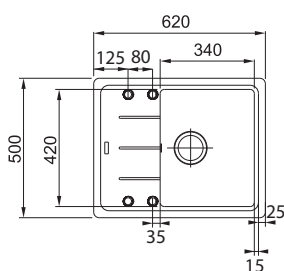

Spodní skříňka od 450 mm
Rozměry 620 × 500 mm
Výřez 600 × 480 mm (Rádus 20 mm)
Dřez 340 × 420 × 200 mm

Cena zahrnuje:
Síťkový ventil 3 1/2" s přepadem
Sifon pro úsporu místa 6/4" s odbočkou na myčku nádobí
4 Místa pro vyvrtání otvoru
Možnost umístit dávkovač saponátu (str. 338-339)
Pozor! Umístění dávkovače do skříňky od 600 mm

BFG 611-62
5 566 Kč (vč. DPH)
4 600 Kč (bez DPH)
221 € (vr. DPH)

- **Bílá-led**
  114.0285.103
- **Sahara**
  114.0285.111
- **Pískový melír**
  114.0285.108
- **Kašmír**
  114.0494.751
- **Šedý kámen**
  114.0285.118
- **Matná černá**
  114.0661.420
- **Onyx**
  114.0285.105

Doplňky a příslušenství

01

ALL-IN Set 1
112.0655.481
(str. 328)

3 388 Kč (vč. DPH)
2 800 Kč (bez DPH)
134 € (vr. DPH)

02

ALL-IN Set 2
112.0655.482
(str. 328)

4 235 Kč (vč. DPH)
3 500 Kč (bez DPH)
168 € (vr. DPH)

03

ALL-IN Set 3
112.0655.483
(str. 328)

4 840 Kč (vč. DPH)
4 000 Kč (bez DPH)
192 € (vr. DPH)

04

Matné černé
příslušenství
(str. 331)

05

Přípravná deska
Bambus
280 × 532 × 33 mm
112.0595.334
895 Kč (vč. DPH)
740 Kč (bez DPH)
36 € (vr. DPH)