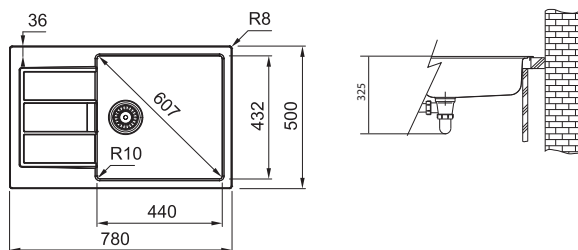

Spodní skříňka od 600 mm
Rozměry 780 × 500 mm
Výřez 764 × 484 mm
Dřez 440 × 432 × 200 mm

Cena zahrnuje:
Sítkový ventil 3 1/2" s přepadem
Sifon pro úsporu místa 6/4" s odbočkou na myčku nádobí
Pozor! Bez otvoru na baterii
(Otvor lze vyvrtat vykrúžovacím vrtákem přímo při montáži)

	Bílá 143.0617.615
	Běžová 143.0670.897
	Šedá 143.0617.617
	Černá 143.0617.613

DŘEZ PRO HORNÍ MONTÁŽ

S2D 611-78 XL
5 324 Kč (vč. DPH)
4 400 Kč (bez DPH)
211 € (vr. DPH)

SMART