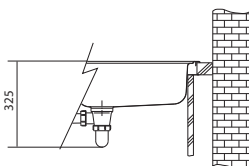

Spodní skříňka (Horní montáž/Montáž do roviny) **od 450 mm**  
Spodní skříňka (Sp. montáž) **od 500 mm**  
Rozměry **440 × 450 mm**  
Výřez (Horní montáž) **410 × 420 mm (Rádus 10 mm)**  
Výřez (Montáž do roviny/Spodní montáž) **Dle šablony (Šablona v elektronické podobě ke stažení na [www.franke.cz](http://www.franke.cz) v sekci Šablony a 3D modely)**  
Dřez **400 × 410 × 200 mm**