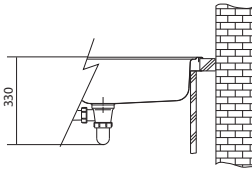

# Planar Nerez

01 02  
03 05  
06 07

**DŘEZ PRO HORNÍ MONTÁŽ  
S PLOCHÝM OKRAJEM  
NEBO DO ROVINY**

Spodní skříňka od 600 mm  
Rozměry 580 × 512 mm  
Výřez (Horní montáž) 560 × 492 mm  
Výřez (Montáž do roviny) Dle šablony  
(Šablona v elektronické podobě  
ke stažení na [www.franke.cz](http://www.franke.cz)  
v sekci Šablony a 3D modely)  
Dřez 520 × 410 × 200 mm