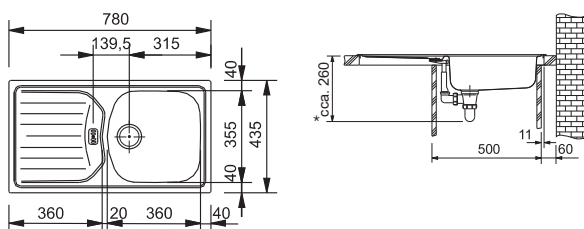

ETN 614 N ETHOS 3 1/2"

2 239 Kč (vč. DPH)

1 850 Kč (bez DPH)

89 € (vr. DPH)

01