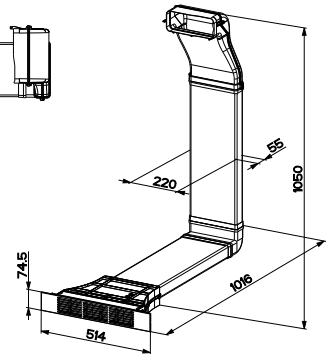

Sada pro recirkulaci přes mřížku

(Sokl 8 cm)
112.0675.694