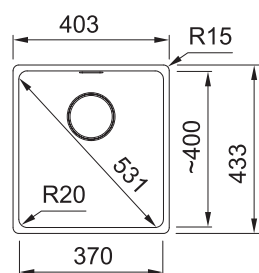

DŘEZ PRO SPODNÍ MONTÁŽ

MRG 110-37
7 502 Kč (vč. DPH)
6 200 Kč (bez DPH)
298 € (vr. DPH)