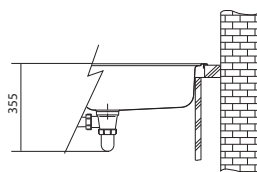

DŘEZ PRO HORNÍ MONTÁŽ