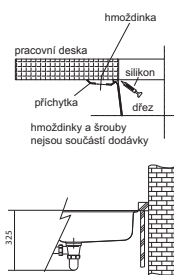

DŘEZ PRO SPODNÍ MONTÁŽ

MRG 160-34-15/2
9 680 Kč (vč. DPH)
8 000 Kč (bez DPH)
384 € (vr. DPH)

Pouze model 2
(Odkapávací miska vpravo)

06 **Otočný sítkový ventil**
112.0389.090

968 Kč (vč. DPH)
800 Kč (bez DPH)
38 € (vr. DPH)

07 **Otočný sítkový ventil**
112.0544.161

605 Kč (vč. DPH)
500 Kč (bez DPH)
24 € (vr. DPH)

08 **Otočný knoflík**
Nerez
Pro otvor Ø 35 mm
133.0301.741

847 Kč (vč. DPH)
700 Kč (bez DPH)
34 € (vr. DPH)

09 **Otočný knoflík**
Chrom
Pro otvor Ø 35 mm
133.0301.740

847 Kč (vč. DPH)
700 Kč (bez DPH)
34 € (vr. DPH)

10 **Čistící sprej**
Colored Sink Cleaner
Obsah 250 ml
112.0530.238

315 Kč (vč. DPH)
260 Kč (bez DPH)
13 € (vr. DPH)