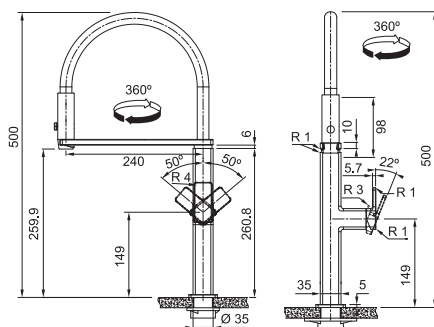

Kuchyňské baterie Tlakové

MYTHOS

Celonerez

**NENÍ VHODNÁ
PRO MONTÁŽ
DO NEREZ. DŘEZŮ**

Páková směšovací
Tlaková
Otočná 360°
Hranatá základna 5 × 5 cm
S koncovkou na barevné hadici
s kovovou pružinou uvnitř
osazenou perlátorem
S regulací **Sprcha/Proud**
Kombinace **Celonerez/Černá**
Připojení **Hadičky 45 cm**
Průtok vody **8,5 l/min. (3 bar)**

FC 7873 CENTINOX

Celonerez
FC 7873.501
115.0547.855

14 883 Kč (vč. DPH)
12 300 Kč (bez DPH)
590 € (vr. DPH)

KUCHYŇSKÉ BATERIE
CELONEREZ

Doplňte vaši baterii Centinox o nepostradatelného pomocníka - dávkovač saponátu Centinox. Dokonale k sobě pasují a usnadní vám práci v kuchyni.

Dávkovače saponátu nyní nově naleznete v kapitole **Doplňky a příslušenství** na straně 338–339.

Víte, že se dávkovač saponátu plní shora? Podívejte se na video.

**Video -
Jak správně plnit
dávkovač saponátu**