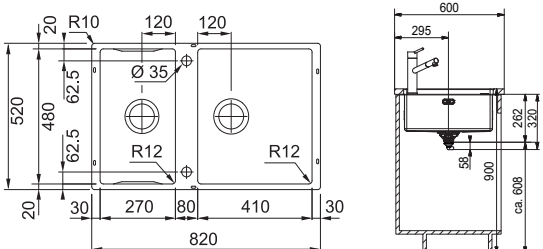

## BWX 220/620-54-27 /7

41 987 Kč (vč. DPH)  
34 700 Kč (bez DPH)  
1 666 € (vr. DPH)

Cena včetně doplňků

MYTHOS

**DŘEZ PRO SPODNÍ MONTÁŽ**

Spodní skříňka od 900 mm  
Rozměry 820 × 520 mm  
Výřez Dle šablony  
(Šablona v elektronické podobě  
ke stažení na [www.franke.cz](http://www.franke.cz)  
v sekci Šablony a 3D modely)  
Dřezy 410 × 480 × 200 mm  
270 × 480 × 200 mm