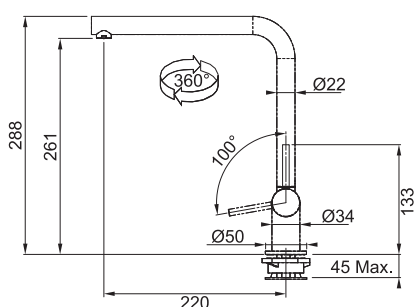

## FN 9311 NEPTUNE STYLE

Chrom  
FN 9311.031  
115.0263.158

7 502 Kč (vč. DPH)  
6 200 Kč (bez DPH)  
297 € (vr. DPH)