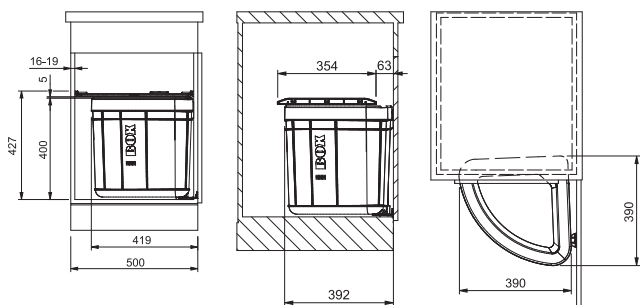

Odpadkové koše Solo

MARIS

01 02