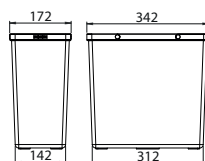

Easysort 600-2-2

121.0494.193
2 × 14,5 l, 2 × 7,5 l

1 815 Kč (vč. DPH)
1 500 Kč (bez DPH)
72 € (vr. DPH)

Vyrobeno z recyklovaného antiseptického materiálu, který snižuje výskyt bakterií až o 99%.

Několik kombinací.

Vyrobeno z recyklovatelného materiálu.

Snadná montáž do skříňky osazené zásuvkou.

Protiskluzové prvky.

Robustní rukojeť s nosností do 18 kg.

Snadno se čistí.

Kryt zároveň funguje jako praktická police. Nosnost police 4 kg. Montáž mezi boky skříňky.

Při instalaci do dřezové skříňky nutné použít sifon pro úsporu místa.