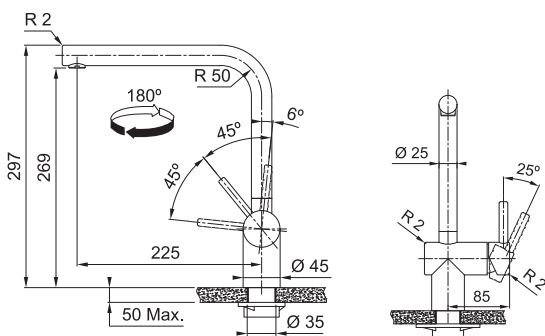

FC 3834 ATLAS NEO

Celonerez
FC 3834.501
115.0521.435

7 260 Kč (vč. DPH)
6 000 Kč (bez DPH)
288 € (vr. DPH)

C. Černá
FC 3834.502
115.0550.424

C. Zlatá
FC 3834.504
115.0681.241

C. Měděná
FC 3834.505
115.0628.204

C. Antracit
FC 3834.503
115.0628.207

8 349 Kč (vč. DPH)
6 900 Kč (bez DPH)
331 € (vr. DPH)