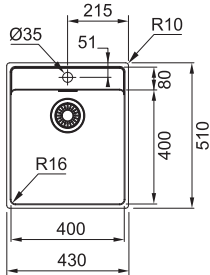

Spodní skříňka od 500 mm
Rozměry 430 × 510 mm
Výřez (Horní montáž) 410 × 490 mm
(Rádus 10mm)
Výřez (Montáž do roviny) Dle šablony
**(Šablona v elektronické podobě
ke stažení na www.franke.cz
v sekci Šablony a 3D modely)**
Dřez 400 × 400 × 180 mm

Nerez
127.0539.571

DŘEZY BEZ ODKAPU
NEREZ

**DŘEZ PRO HORNÍ MONTÁŽ
S PLOCHÝM OKRAJEM
NEBO DO ROVINY**

Cena zahrnuje:
Sítkový ventil 3 1/2" s přepadem
Sifon pro úsporu místa 6/4" s odbočkou na myčku nádobí
Otvor pro baterii Ø 35 mm

MRX 210/610-40 TL

9 922 Kč (vč. DPH)
8 200 Kč (bez DPH)
394 € (vr. DPH)

MARIS

- 01 02
- 03 04
- 05 06
- 07