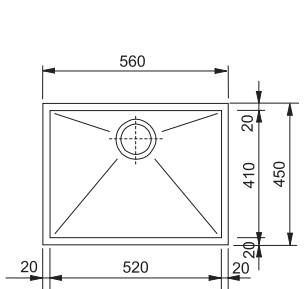

DŘEZ PRO SPODNÍ MONTÁŽ