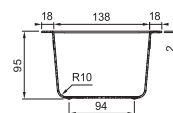

Malá odkapávací miska
133.0655.223
605 Kč (vč. DPH)
500 Kč (bez DPH)
24 € (vr. DPH)

Šedý plast Sanitized®
173 × 173 × 95 mm