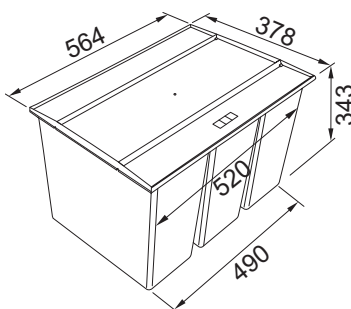

Easysort 600-2-2

121.0494.193
2 × 14,5 l, 2 × 7,5 l

1 815 Kč (vč. DPH)
1 500 Kč (bez DPH)
72 € (vr. DPH)

Vyrobeno z recyklovaného antiseptického materiálu, který snižuje výskyt bakterií až o 99%.

Několik kombinací.

Vyrobeno z recyklovatelného materiálu.

Snadná montáž do skříňky osazené zásuvkou.

Protiskluzové prvky.

Robustní rukojeť s nosností do 18 kg.

Snadno se čistí.

Kryt zároveň funguje jako praktická police. Nosnost police 4 kg. Montáž mezi boky skříňky.

Při instalaci do dřezové skříňky nutné použít sifon pro úsporu místa.