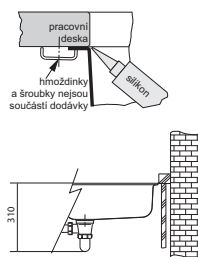

DŘEZ PRO SPODNÍ MONTÁŽ

GAX 110-45
3 993 Kč (vč. DPH)
3 300 Kč (bez DPH)
158 € (vr. DPH)

Doplňky a příslušenství

01

ALL-IN Set 1
112.0655.481
(str. 328)

3 388 Kč (vč. DPH)
2 800 Kč (bez DPH)
134 € (vr. DPH)

02

ALL-IN Set 2
112.0655.482
(str. 328)

4 235 Kč (vč. DPH)
3 500 Kč (bez DPH)
168 € (vr. DPH)

03

ALL-IN Set 3
112.0655.483
(str. 328)

4 840 Kč (vč. DPH)
4 000 Kč (bez DPH)
192 € (vr. DPH)

04

Čisticí pasta Twister
vč. houbičky
Obsah 125 ml
112.0007.715

194 Kč (vč. DPH)
160 Kč (bez DPH)
7,70 € (vr. DPH)