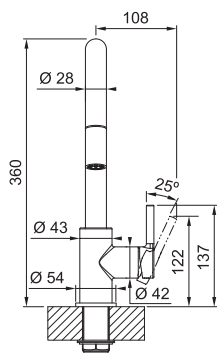

FS 3229 LINA NEW

Chrom

FS 3229.031

115.0693.229

4 477 Kč (vč. DPH)

3 700 Kč (bez DPH)

178 € (vr. DPH)