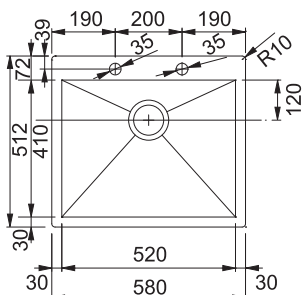

# Planar Nerez

01 02  
03 05  
06 07

**DŘEZ PRO HORNÍ MONTÁŽ  
S PLOCHÝM OKRAJEM  
NEBO DO ROVINY**

Spodní skříňka od 600 mm  
Rozměry 580 × 512 mm  
Výřez (Horní montáž) 560 × 492 mm  
Výřez (Montáž do roviny) Dle šablony  
(Šablona v elektronické podobě  
ke stažení na [www.franke.cz](http://www.franke.cz)  
v sekci Šablony a 3D modely)  
Dřez 520 × 410 × 200 mm