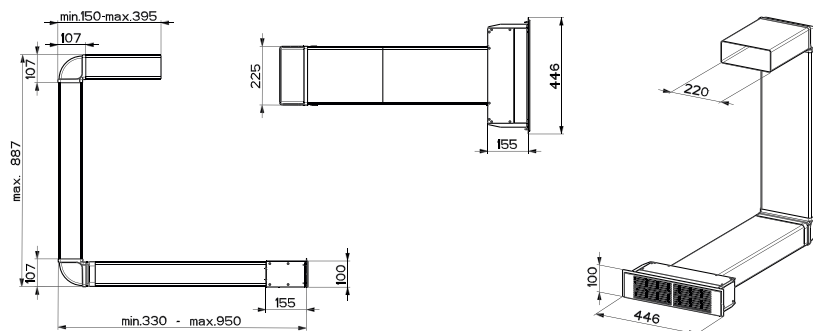

Nákresy odtahových sad

K odsavačům par v indukční varné desce