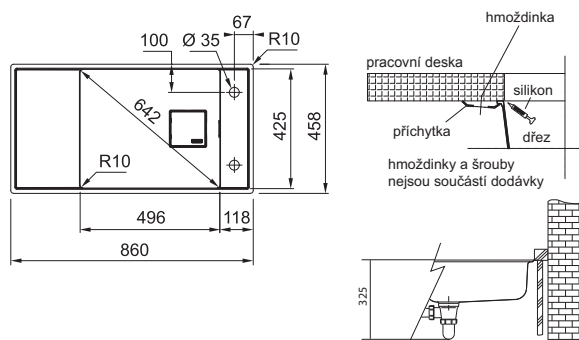

FSG 211/111

13 915 Kč (vč. DPH)
11 500 Kč (bez DPH)
552 € (vr. DPH)

Cena včetně rolovacího roštu