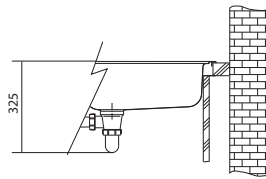

DŘEZ PRO HORNÍ MONTÁŽ

**BSG 611-62**  
4 961 Kč (vč. DPH)  
4 100 Kč (bez DPH)  
197 € (vr. DPH)

SMART

Spodní skříňka od 500 mm  
Rozměry 780 × 435 mm  
Výřez 760 × 415 mm (Rádus 20 mm)  
Dřez 390 × 355 × 200 mm