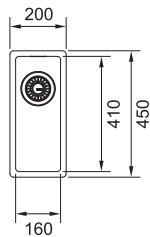

Box Nerez

MARIS

02 06
07 08

**DŘEZ PRO HORNÍ MONTÁŽ
S PLOCHÝM OKRAJEM,
DO ROVINY A SPODNÍ MONTÁŽ**

Spodní skříňka od 300 mm
Rozměry 200 × 450 mm
Výřez (Horní montáž) 170 × 420 mm
(Rádus 10 mm)
Výřez (Montáž do roviny/Spodní montáž)
Dle šablony (Šablona v elektronické podobě ke stažení na www.franke.cz v sekci Šablony a 3D modely)
Dřez 160 × 410 × 140 mm

Nerez
127.0371.512

Cena zahrnuje:
Sítkový ventil 3 1/2" s přepadem
Dřez je bez sifonu

BXX 210/110-16
9 680 Kč (vč. DPH)
8 000 Kč (bez DPH)
384 € (vr. DPH)

MARIS

01 02
03 04
05 06
07 08

**DŘEZ PRO HORNÍ MONTÁŽ
S PLOCHÝM OKRAJEM,
DO ROVINY A SPODNÍ MONTÁŽ**

Spodní skříňka (Horní montáž/Montáž do roviny) od 500 mm
Spodní skříňka (Sp. montáž) od 600 mm
Rozměry 490 × 450 mm
Výřez (Horní montáž) 460 × 420 mm (Rádus 10 mm)
Výřez (Montáž do roviny/Spodní montáž)
Dle šablony (Šablona v elektronické podobě ke stažení na www.franke.cz v sekci Šablony a 3D modely)
Dřez 450 × 410 × 200 mm

Nerez
127.0395.014

Cena zahrnuje:
Sítkový ventil 3 1/2" s přepadem
Sífon pro úsporu místa 6/4" s odbočkou na myčku nádobí

BXX 210/110-45
10 890 Kč (vč. DPH)
9 000 Kč (bez DPH)
432 € (vr. DPH)

Doplňky a příslušenství

01

Andy Chef
Nerez/Černý plast
133 × 408 × 200 mm
112.0619.946
9 922 Kč (vč. DPH)
8 200 Kč (bez DPH)
394 € (vr. DPH)

02

Miska
Nerez/Černý plast
156 × 429 × 54 mm
112.0394.981
1 694 Kč (vč. DPH)
1 400 Kč (bez DPH)
67 € (vr. DPH)

03

Přípravná deska
Černý plast
180 × 429 × 24 mm
112.0539.120
1 573 Kč (vč. DPH)
1 300 Kč (bez DPH)
62 € (vr. DPH)

04

Rolovací rošť
Nerez
468 × 440 × 9 mm
112.0080.355
1 452 Kč (vč. DPH)
1 200 Kč (bez DPH)
58 € (vr. DPH)

05

Odkapávací táč
Nerez/Černý plast
326 × 440 × 22 mm
112.0204.360
3 025 Kč (vč. DPH)
2 500 Kč (bez DPH)
120 € (vr. DPH)