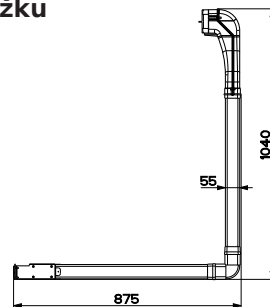

Sada pro recirkulaci přes mřížku

(Sokl 6 cm)
112.0678.324