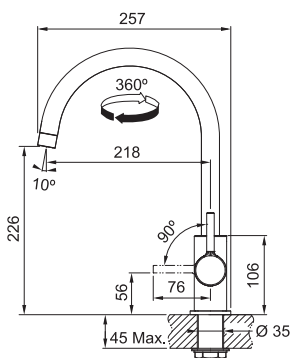

# Lina New/Lina

SMART

NOVĚ

Páková směšovací  
Tlaková  
Otočná 360°  
Připojení **Hadičky 45 cm**  
Průtok vody **10,8 l/min (3 bar)**