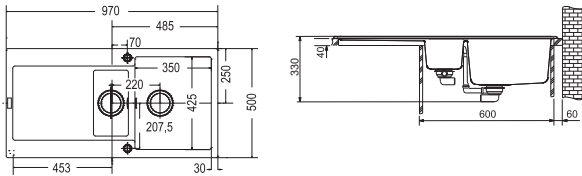

DŘEZ PRO HORNÍ MONTÁŽ