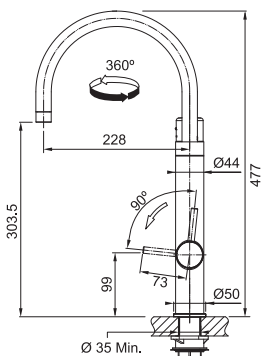

## VITAL TAP

 **Celonerez Černá/  
Nerez**  
120.0621.312\*

 **Chrom/  
Gun Metal**  
120.0621.229\*

**21 780 Kč (vč. DPH)**  
**18 000 Kč (bez DPH)**  
**864 € (vr. DPH)**

**18 755 Kč (vč. DPH)**  
**15 500 Kč (bez DPH)**  
**744 € (vr. DPH)**