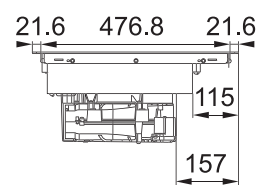

Mythos 2Gether Glass