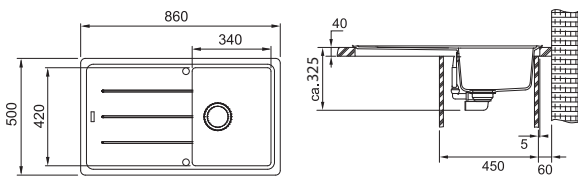

Spodní skříňka od 450 mm
Rozměry 860 × 500 mm
Výřez 840 × 480 mm (Rádus 20 mm)
Dřez 340 × 420 × 200 mm

Cena zahrnuje:
Sítkový ventil 3 1/2" s přepadem
Sifon pro úsporu místa 6/4"
s odbočkou na myčku nádobí
2 Místa pro vyvrtání otvoru

DŘEZ PRO HORNÍ MONTÁŽ