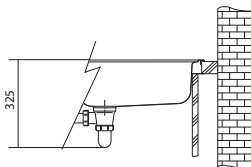

DŘEZY S ODKAPEM  
FRAGRANITE

MARIS

01 02  
03 04  
05 06  
07 08

DŘEZ PRO HORNÍ MONTÁŽ

Spodní skříňka od 500 mm  
Rozměry 780 × 500 mm  
Výřez 760 × 480 mm (Rádus 15 mm)  
Dřez 440 × 400 × 200 mm

**Cena zahrnuje:**  
Vymezovací podložku pro montáž  
kuchyňské baterie  
Sítkový ventil 3 1/2" s přepadem  
Sifon pro úsporu místa 6/4"  
s odbočkou na myčku nádobí  
**5 Míst pro vyvrtání otvoru**  
**Možnost umístit dávkovač saponátu**  
(str. 338–339)