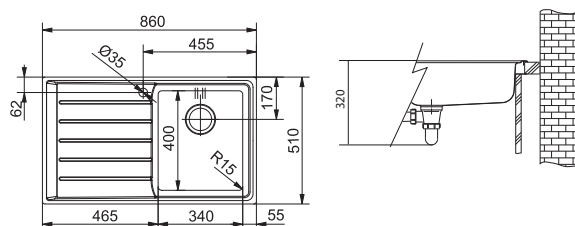

DŘEZ PRO HORNÍ MONTÁŽ

NPX 611/7

11 979 Kč (vč. DPH)
9 900 Kč (bez DPH)
475 € (vr. DPH)

MARIS