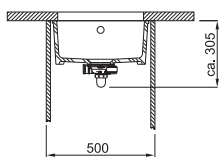

DŘEZ PRO SPODNÍ MONTÁŽ

**KBK 110-40**  
 NA OBJEDNÁNÍ

16 940 Kč (vč. DPH)  
 14 000 Kč (bez DPH)  
 670 € (vr. DPH)

MYTHOS

- 01 02
- 03 04
- 05 06
- 07 08
- 09

NOVĚ

Spodní skříňka od 600 mm  
 Rozměry 545 × 445 mm  
 Výřez Dle šablony  
 (Šablona v elektronické podobě  
 ke stažení na [www.franke.cz](http://www.franke.cz)  
 v sekci Šablony a 3D modely)  
 Dřez 505 × 385 × 185 mm