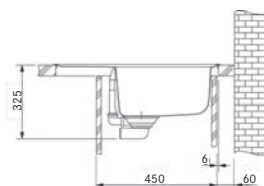

Spodní skříňka od 450 mm
Rozměry 620 × 500 mm
Výřez 600 × 480 mm (Rádus 20 mm)
Dřez 340 × 420 × 200 mm

Cena zahrnuje:
Síťkový ventil 3 1/2" s přepadem
Sifon pro úsporu místa 6/4" s odbočkou na myčku nádobí
4 Místa pro vyvrtání otvoru
Možnost umístit dávkovač saponátu (str. 338-339)
Pozor! Umístění dávkovače do skříňky od 600 mm

BFG 611-62
5 566 Kč (vč. DPH)
4 600 Kč (bez DPH)
221 € (vr. DPH)

- **Bílá-led**
  114.0285.103
- **Sahara**
  114.0285.111
- **Pískový melír**
  114.0285.108
- **Kašmír**
  114.0494.751
- **Šedý kámen**
  114.0285.118
- **Matná černá**
  114.0661.420
- **Onyx**
  114.0285.105

Doplňky a příslušenství

01

ALL-IN Set 1
112.0655.481
(str. 328)

3 388 Kč (vč. DPH)
2 800 Kč (bez DPH)
134 € (vr. DPH)

02

ALL-IN Set 2
112.0655.482
(str. 328)

4 235 Kč (vč. DPH)
3 500 Kč (bez DPH)
168 € (vr. DPH)

03

ALL-IN Set 3
112.0655.483
(str. 328)

4 840 Kč (vč. DPH)
4 000 Kč (bez DPH)
192 € (vr. DPH)

04

Matné černé
příslušenství
(str. 331)

05

Přípravná deska
Bambus
280 × 532 × 33 mm
112.0595.334
895 Kč (vč. DPH)
740 Kč (bez DPH)
36 € (vr. DPH)