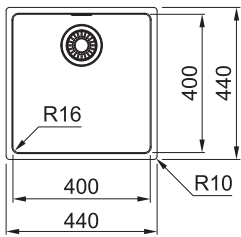

DŘEZ PRO SPODNÍ MONTÁŽ