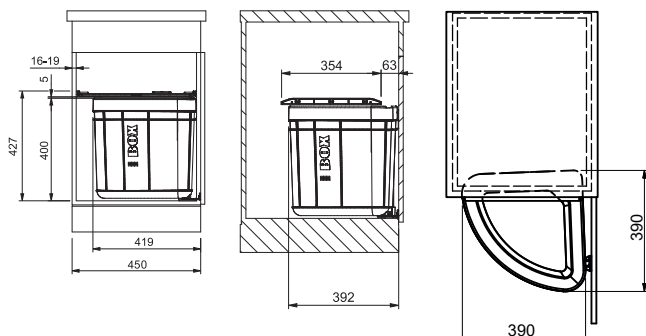

Solo 45

121.0307.565

40 l

4 840 Kč (vč. DPH)

4 000 Kč (bez DPH)

192 € (vr. DPH)