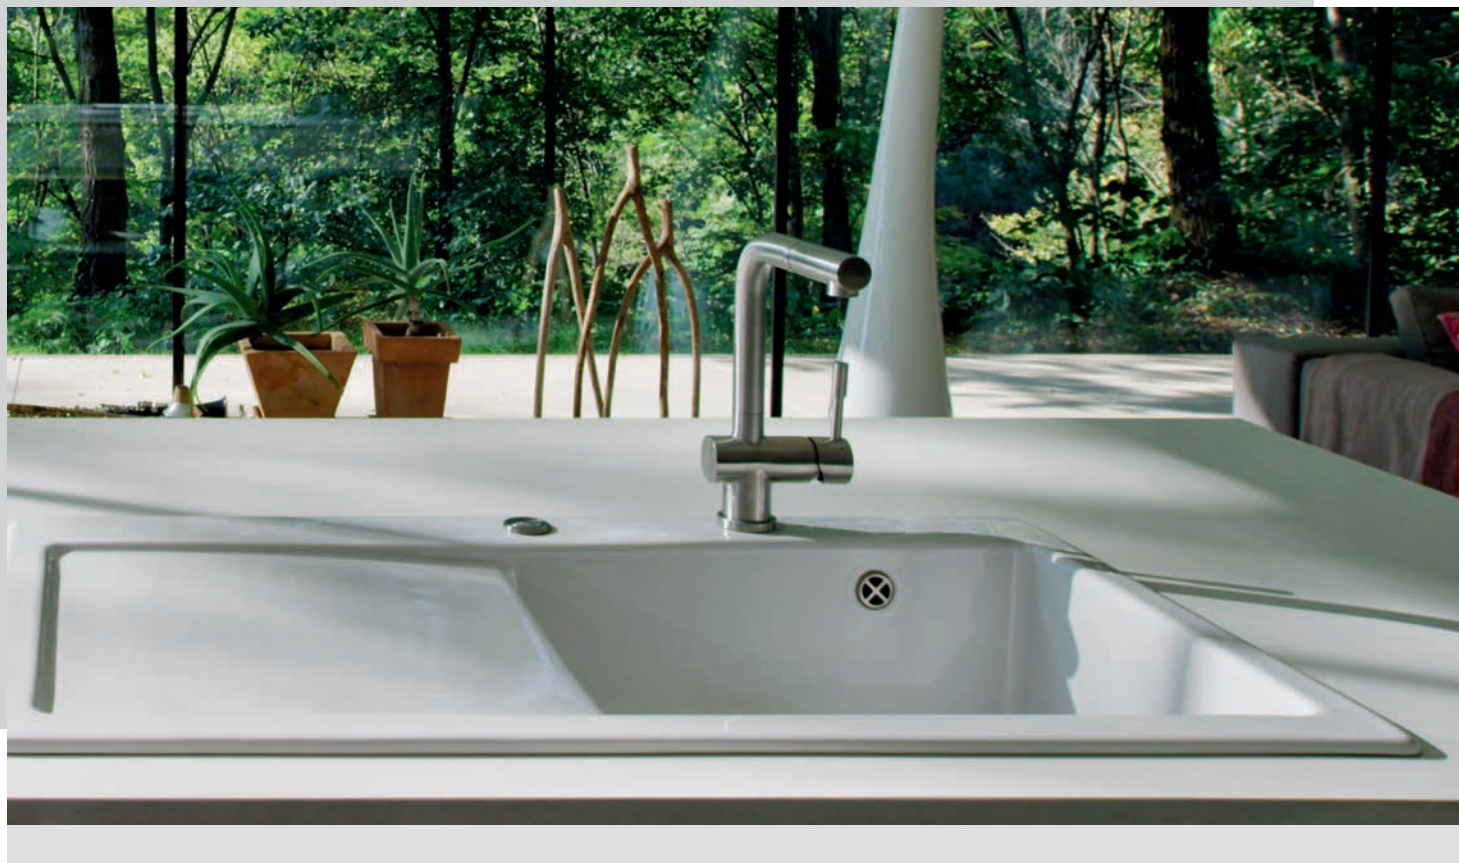

Mythos Fraceram®

Doplňky a příslušenství

01

ALL-IN Set 1
112.0655.481
(str. 328)

3 388 Kč (vč. DPH)
2 800 Kč (bez DPH)
134 € (vr. DPH)

02

ALL-IN Set 2
112.0655.482
(str. 328)

4 235 Kč (vč. DPH)
3 500 Kč (bez DPH)
168 € (vr. DPH)

03

ALL-IN Set 3
112.0655.483
(str. 328)

4 840 Kč (vč. DPH)
4 000 Kč (bez DPH)
192 € (vr. DPH)

04

Rolovací rošt
Nerez
468 × 420 × 9 mm
112.0030.882

1 210 Kč (vč. DPH)
1 000 Kč (bez DPH)
48 € (vr. DPH)

05

Easy Click knoflík
Nerez
133.0391.835
V ceně dřezu

06

Easy Click knoflík
Chrom
112.0611.460

1 210 Kč (vč. DPH)
1 000 Kč (bez DPH)
48 € (vr. DPH)

07

Čisticí sprej
Colored Sink Cleaner
Obsah 250 ml
112.0530.238

315 Kč (vč. DPH)
260 Kč (bez DPH)
13 € (vr. DPH)

08

Univerzální hadřík
Microfiber Care Cloth
112.0530.324

242 Kč (vč. DPH)
200 Kč (bez DPH)
10 € (vr. DPH)