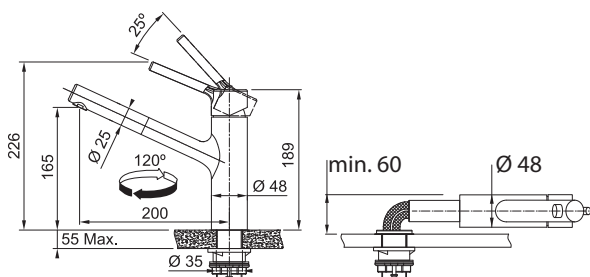

FC 6384 TAROS NEO

Celonerez
FC 6384.501
115.0596.384

8 954 Kč (vč. DPH)
7 400 Kč (bez DPH)
355 € (vr. DPH)