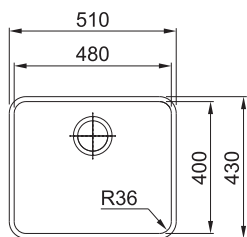

DŘEZ PRO SPODNÍ MONTÁŽ

ANX 110-48
4 840 Kč (vč. DPH)
4 000 Kč (bez DPH)
192 € (vr. DPH)

Doplňky a příslušenství

01
ALL-IN Set 1
112.0655.481
(str. 328)

3 388 Kč (vč. DPH)
2 800 Kč (bez DPH)
134 € (vr. DPH)

02
ALL-IN Set 2
112.0655.482
(str. 328)

4 235 Kč (vč. DPH)
3 500 Kč (bez DPH)
168 € (vr. DPH)

03
ALL-IN Set 3
112.0655.483
(str. 328)

4 840 Kč (vč. DPH)
4 000 Kč (bez DPH)
192 € (vr. DPH)

04
Miska
Nerez/Černý plast
183 × 433 × 64 mm
112.0175.520

2 057 Kč (vč. DPH)
1 700 Kč (bez DPH)
82 € (vr. DPH)

05
Rolovací rošt
Nerez
468 × 420 × 9 mm
112.0030.882

1 210 Kč (vč. DPH)
1 000 Kč (bez DPH)
48 € (vr. DPH)