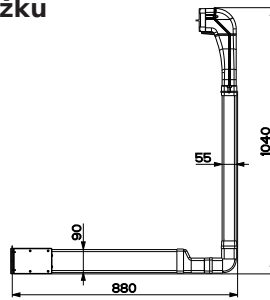

Nákresy odtahových sad

K odsavačům par v indukční varné desce

NOVÉ

Sada pro recirkulaci přes mřížku

(Sokl 10 cm)
112.0678.323