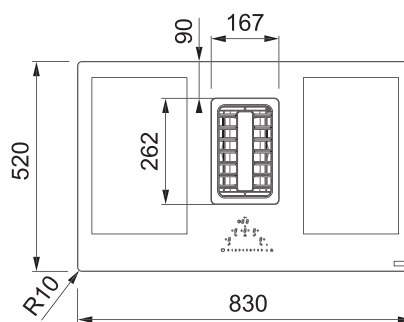

Maris

2Gether

Doplňky a příslušenství

2 904 Kč (vč. DPH)
2 400 Kč (bez DPH)
115 € (vr. DPH)

9 922 Kč (vč. DPH)
8 200 Kč (bez DPH)
394 € (vr. DPH)

9 922 Kč (vč. DPH)
8 200 Kč (bez DPH)
394 € (vr. DPH)

5 445 Kč (vč. DPH)
4 500 Kč (bez DPH)
216 € (vr. DPH)

6 292 Kč (vč. DPH)
5 200 Kč (bez DPH)
249 € (vr. DPH)