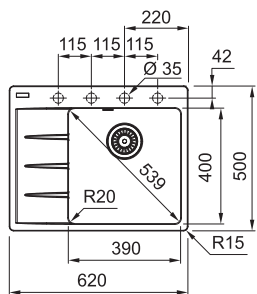

Centro Fragranite

MARIS

01 02
03 04
05 06
07 08

DŘEZ PRO HORNÍ MONTÁŽ

Spodní skříňka od 450 mm
Rozměry 620 × 500 mm
Výřez 600 × 480 mm (Rádus 15 mm)
Dřez 390 × 400 × 200 mm

Cena zahrnuje:
Vymezovací podložku pro montáž
kuchyňské baterie
Sítkový ventil 3 1/2" s přepadem
Sifon pro úsporu místa 6/4"
s odbočkou na myčku nádobí
4 Místa pro vyvrtání otvoru
Možnost umístit dávkovač saponátu
(str. 338–339)

CNG 611-62 TL/7

6 534 Kč (vč. DPH)
5 400 Kč (bez DPH)
259 € (vr. DPH)

Model 2
7

	Bílá-led 114.0637.494 114.0637.164
	Kašmír 114.0637.501 114.0637.437
	Šedý kámen 114.0637.502 114.0637.491
	Matná černá 114.0637.495 114.0637.434
	Onyx 114.0637.503 114.0637.492

DŘEZY S ODKAPEM
FRAGRANITE

MARIS

01 02
03 04
05 06
07 08

DŘEZ PRO HORNÍ MONTÁŽ

Spodní skříňka od 500 mm
Rozměry 780 × 500 mm
Výřez 760 × 480 mm (Rádus 15 mm)
Dřez 440 × 400 × 200 mm

Cena zahrnuje:
Vymezovací podložku pro montáž
kuchyňské baterie
Sítkový ventil 3 1/2" s přepadem
Sifon pro úsporu místa 6/4"
s odbočkou na myčku nádobí
5 Míst pro vyvrtání otvoru
Možnost umístit dávkovač saponátu
(str. 338–339)

CNG 611-78 TL/7

6 897 Kč (vč. DPH)
5 700 Kč (bez DPH)
274 € (vr. DPH)

Model 2
7

	Bílá-led 114.0637.512 114.0637.505
	Kašmír 114.0637.515 114.0637.508
	Šedý kámen 114.0637.516 114.0637.509
	Matná černá 114.0637.513 114.0637.506
	Onyx 114.0637.517 114.0637.510