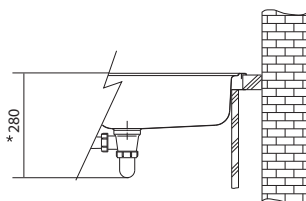

DŘEZ PRO HORNÍ MONTÁŽ

ETX 610-24
2 662 Kč (vč. DPH)
2 200 Kč (bez DPH)
105 € (vr. DPH)