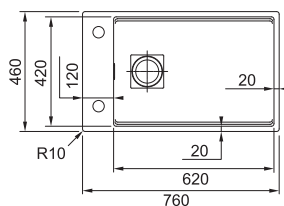

DŘEZ PRO SPODNÍ MONTÁŽ