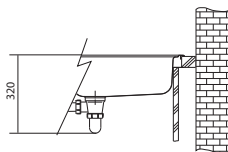

**DŘEZ PRO HORNÍ MONTÁŽ  
S PLOCHÝM OKRAJEM,  
DO ROVINY A SPODNÍ MONTÁŽ**

Spodní skříňka (Horní montáž/Montáž do roviny) od 500 mm  
Spodní skříňka (Sp. montáž) od 600 mm  
Rozměry 490 × 450 mm  
Výřez (Horní montáž) 460 × 420 mm (Rádus 10 mm)  
Výřez (Montáž do roviny/Spodní montáž)  
**Dle šablony (Šablona v elektronické podobě ke stažení na [www.franke.cz](http://www.franke.cz) v sekci Šablony a 3D modely)**  
Dřez 450 × 410 × 200 mm