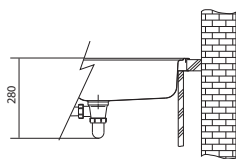

DŘEZ PRO HORNÍ MONTÁŽ

SKX 611-86

4 598 Kč (vč. DPH)

3 800 Kč (bez DPH)

182 € (vr. DPH)