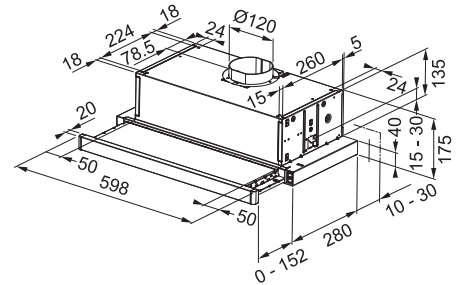

## Telescopic

SMART

01 03  
04 05

Montáž přes boční úchyty    Montáž přes nosnou plochu

**D**

↔ 60 3±