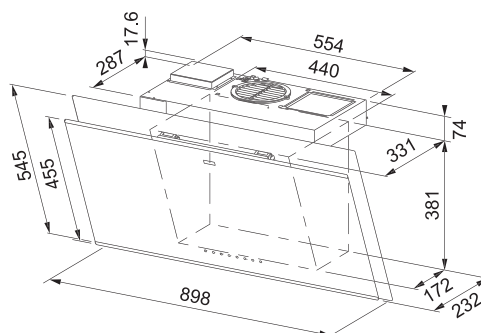

Komínové odsavače par

MYTHOS

01 02
03 04
05

NOVÉ