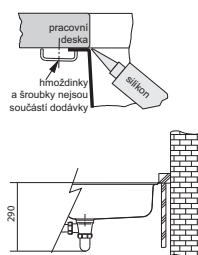

DŘEZ PRO SPODNÍ MONTÁŽ

GAX 110-30
3 388 Kč (vč. DPH)
2 800 Kč (bez DPH)
134 € (vr. DPH)

SMART

01 02
03 04