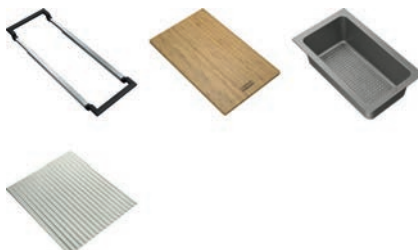

ALL-IN Set 2

112.0655.482

4 235 Kč (vč. DPH)

3 500 Kč (bez DPH)

168 € (vr. DPH)

Tento set obsahuje:
Teleskopický držák, bambusovou přípravnou desku, velkou odkapávací misku a rolovací silikonovou podložku