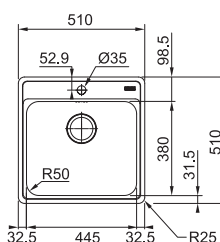

BCX 610-51

4 840 Kč (vč. DPH)
4 000 Kč (bez DPH)
192 € (vr. DPH)

Doplňky a příslušenství

01

ALL-IN Set 1
112.0655.481
(str. 328)

3 388 Kč (vč. DPH)
2 800 Kč (bez DPH)
134 € (vr. DPH)

02

ALL-IN Set 2
112.0655.482
(str. 328)

4 235 Kč (vč. DPH)
3 500 Kč (bez DPH)
168 € (vr. DPH)

03

ALL-IN Set 3
112.0655.483
(str. 328)

4 840 Kč (vč. DPH)
4 000 Kč (bez DPH)
192 € (vr. DPH)

04

Přípravná deska
Bambus
280 × 532 × 33 mm
112.0595.334

895 Kč (vč. DPH)
740 Kč (bez DPH)
36 € (vr. DPH)

05

Čisticí pasta Twister
vč. houbičky
Obsah 125 ml
112.0007.715

194 Kč (vč. DPH)
160 Kč (bez DPH)
7,70 € (vr. DPH)