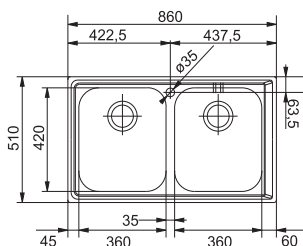

NEX 620

8 954 Kč (vč. DPH)
7 400 Kč (bez DPH)
355 € (vr. DPH)

06

Čisticí pasta Twister
vč. houbičky
Obsah 125 ml
112.0007.715

194 Kč (vč. DPH)
160 Kč (bez DPH)
7,70 € (vr. DPH)