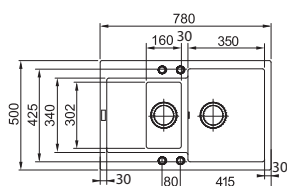

Spodní skříňka od 600 mm
Rozměry 780 × 500 mm
Výřez 760 × 480 mm
Dřezy 350 × 425 × 200 mm
160 × 302 × 130 mm

Cena zahrnuje:
Síťkový ventil 3 1/2" s přepadem
Sifon pro úsporu místa 6/4"
s odbočkou na myčku nádobí
4 Místa pro vyvrtání otvoru
Možnost umístit dávkovač saponátu
(str. 338–339)

DŘEZ PRO HORNÍ MONTÁŽ