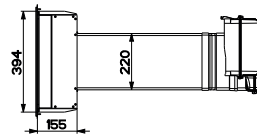

Nákresy odtahových sad

K odsavačům par v indukční varné desce

NOVÉ

Sada pro recirkulaci přes mřížku

(Sokl 10 cm)
112.0678.323