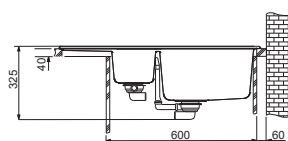

Spodní skříňka od 600 mm
Rozměry 780 × 500 mm
Výřez 760 × 480 mm
Dřezy 350 × 425 × 200 mm
160 × 302 × 130 mm

Cena zahrnuje:
Síťkový ventil 3 1/2" s přepadem
Sifon pro úsporu místa 6/4"
s odbočkou na myčku nádobí
4 Místa pro vyvrtání otvoru
Možnost umístit dávkovač saponátu
(str. 338–339)

DŘEZ PRO HORNÍ MONTÁŽ

MRG 651-78
7 865 Kč (vč. DPH)
6 500 Kč (bez DPH)
312 € (vr. DPH)

	Bílá-led 114.0285.325
	Kašmír 114.0494.647
	Šedý kámen 114.0285.340
	Matná černá 114.0637.579
	Onyx 114.0285.329