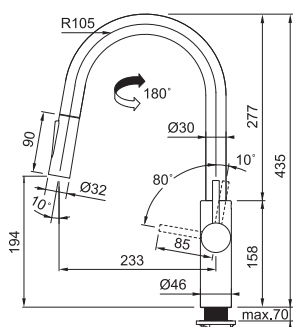

FC 5968 PESCARA

Chrom
FC 5968.031
115.0538.940

8 470 Kč (vč. DPH)
7 000 Kč (bez DPH)
336 € (vr. DPH)

Matná černá
FC 5968.901
115.0575.968

9 680 Kč (vč. DPH)
8 000 Kč (bez DPH)
384 € (vr. DPH)