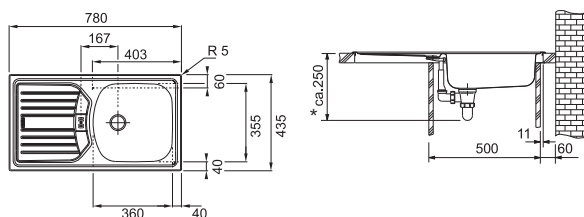

ETN 614 NOVA 6/4"

2 178 Kč (vč. DPH)

1 800 Kč (bez DPH)

86 € (vr. DPH)

Doplňky a příslušenství

Čisticí pasta Twister
vč. houbičky
Obsah 125 ml
112.0007.715

194 Kč (vč. DPH)

160 Kč (bez DPH)

7,70 € (vr. DPH)

**Jak čistit nerezový
dřez**

*Platí pouze při použití sifonu pro úsporu místa