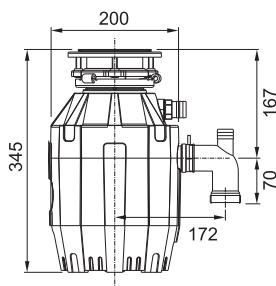

Pneu ovladač **Chrom**
Pro otvor $\varnothing$ 35 mm
Při montáži do desky nebo
dřezy o tloušťce 1–30 mm

Turbo Elite TE-50
134.0535.229

8 591 Kč (vč. DPH)
7 100 Kč (bez DPH)
340 € (vr. DPH)

Náhradní díly a doplňky

01

Příruba drtiče odpadu
Pro keramické dřezy
Fraceram®
112.0489.809
242 Kč (vč. DPH)
200 Kč (bez DPH)
10 € (vr. DPH)

NOVÉ

02

Dopojovací sada
k drtiči s přepady
Délka 660 mm
112.0277.144
484 Kč (vč. DPH)
400 Kč (bez DPH)
19 € (vr. DPH)