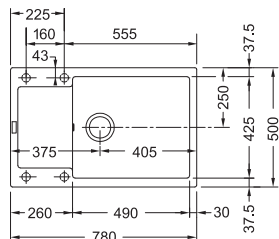

MRG 611-78 BB
6 897 Kč (vč. DPH)
5 700 Kč (bez DPH)
274 € (vr. DPH)

	Bílá-led 114.0363.186
	Sahara 114.0363.189
	Pískový melír 114.0363.188
	Kašmír 114.0494.646
	Šedý kámen 114.0363.221
	Matná černá 114.0637.575
	Onyx 114.0363.187

MARIS

01 02
03 04
05 06
07 09
10