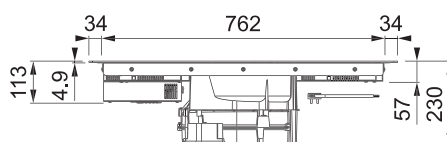

Maris

2Gether