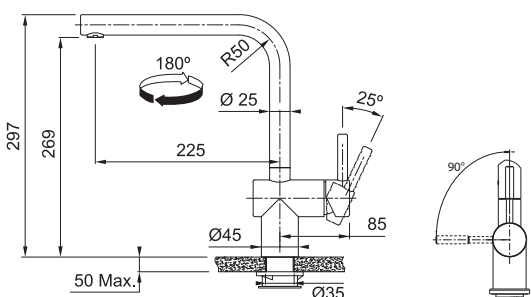

MYTHOS

**NENÍ VHODNÁ  
PRO MONTÁŽ  
DO NEREZ. DŘEZŮ**

Páková směšovací  
**Senzorová**  
Tlaková  
Otočná 180°  
S vytahovací koncovkou  
osazenou perlátorem  
Opletená sprchová hadice **150 cm**  
Připojení **Hadičky 60 cm**  
Průtok vody **7 l/min. (3 bar)**  
**Laminární průtok vody**  
Napájení **4x Tužková baterie AA**