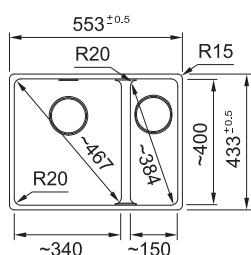

DŘEZ PRO SPODNÍ MONTÁŽ

MRG 160-34-15/2
9 680 Kč (vč. DPH)
8 000 Kč (bez DPH)
384 € (vr. DPH)

Pouze model 2
(Odkapávací miska vpravo)

06 **Otočný sítkový ventil**
112.0389.090

968 Kč (vč. DPH)
800 Kč (bez DPH)
38 € (vr. DPH)

07 **Otočný sítkový ventil**
112.0544.161

605 Kč (vč. DPH)
500 Kč (bez DPH)
24 € (vr. DPH)

08 **Otočný knoflík**
Nerez
Pro otvor Ø 35 mm
133.0301.741

847 Kč (vč. DPH)
700 Kč (bez DPH)
34 € (vr. DPH)

09 **Otočný knoflík**
Chrom
Pro otvor Ø 35 mm
133.0301.740

847 Kč (vč. DPH)
700 Kč (bez DPH)
34 € (vr. DPH)

10 **Čistící sprej**
Colored Sink Cleaner
Obsah 250 ml
112.0530.238

315 Kč (vč. DPH)
260 Kč (bez DPH)
13 € (vr. DPH)