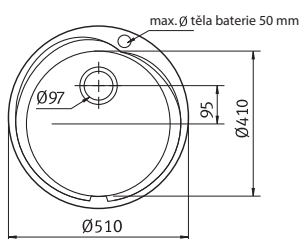

DŘEZ PRO HORNÍ MONTÁŽ

RON 610-41
3 025 Kč (vč. DPH)
2 500 Kč (bez DPH)
120 € (vr. DPH)