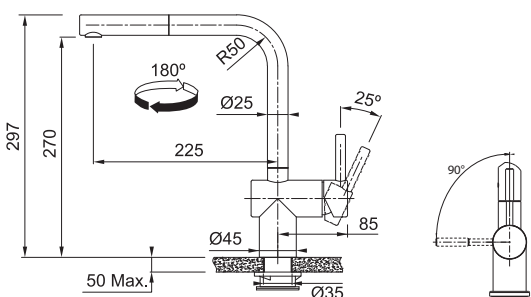

Kuchyňské baterie Tlakové

MYTHOS

**NENÍ VHODNÁ
PRO MONTÁŽ
DO NEREZ. DŘEZŮ**

Páková směšovací
Senzorová
Tlaková
Otočná 180°
Připojení **Hadičky 60 cm**
Průtok vody **7,5 l/min. (3 bar)**
Laminární průtok vody
Napájení **4x Tužková baterie AA**

Celonerez

FC 5489 ATLAS NEO SENSOR

Celonerez
FC 5489.501
115.0625.489

15 246 Kč (vč. DPH)
12 600 Kč (bez DPH)
605 € (vr. DPH)

C. Černá
FC 5489.502
115.0625.525

17 545 Kč (vč. DPH)
14 500 Kč (bez DPH)
696 € (vr. DPH)

MYTHOS

**NENÍ VHODNÁ
PRO MONTÁŽ
DO NEREZ. DŘEZŮ**

Páková směšovací
Senzorová
Tlaková
Otočná 180°
S vytahovací koncovkou
osazenou perlátorem
Opletená sprchová hadice **150 cm**
Připojení **Hadičky 60 cm**
Průtok vody **7 l/min. (3 bar)**
Laminární průtok vody
Napájení **4x Tužková baterie AA**

FC 5523 ATLAS NEO SENSOR

Celonerez
FC 5523.501
115.0625.523

17 424 Kč (vč. DPH)
14 400 Kč (bez DPH)
691 € (vr. DPH)

C. Černá
FC 5523.502
115.0625.527

19 965 Kč (vč. DPH)
16 500 Kč (bez DPH)
792 € (vr. DPH)