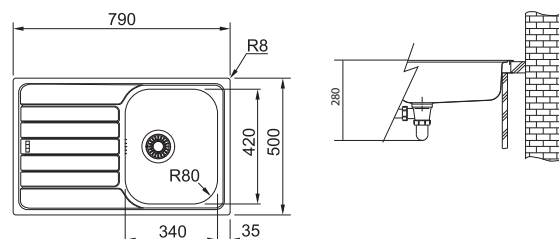

DŘEZ PRO HORNÍ MONTÁŽ

SKN 611-79

4 114 Kč (vč. DPH)
3 400 Kč (bez DPH)
163 € (vr. DPH)