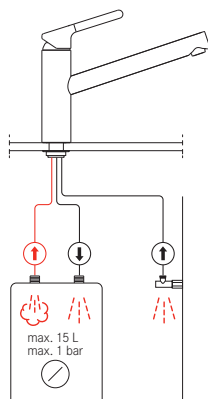

# Orbit/Novara Plus

SMART

Páková směšovací  
**Beztlaková**  
Otočná 360°  
Připojení **Hadičky 45 cm**  
Průtok vody **10 l/min. (3 bar)**  
**Technologie pro úsporu vody**  
**Eco technologie (Úspora teplé vody)**