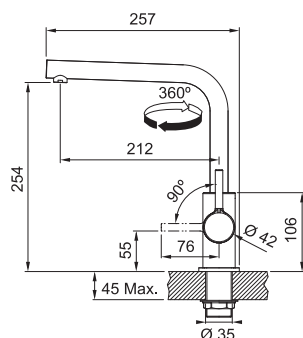

# Lina Smart/Alto

SMART

NOVĚ

Páková směšovací  
Tlaková  
Otočná 360°  
Připojení Hadičky 45 cm  
Průtok vody 9,8 l/min (3 bar)

360°