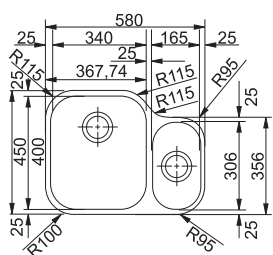

DŘEZ PRO SPODNÍ MONTÁŽ

AMX 160/2

7 502 Kč (vč. DPH)

6 200 Kč (bez DPH)

297 € (vr. DPH)

Pouze model 2
(Odkapávací miska vpravo)

SMART

01 02
03 04