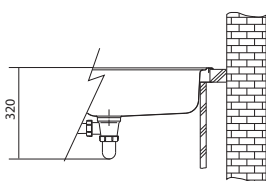

Cena zahrnuje:

Sítkový ventil 3 1/2" s přepadem
Sifon pro úsporu místa 6/4" s odbočkou na myčku nádobí
Otvor pro baterii Ø 35 mm
Možnost vyvrtat další otvor pro dávkovač saponátu (str. 338–339) (Otvor lze vyvrtat vykrúžovacím vrtákem přímo při montáži)

	Bílá 114.0284.165
	Běžová 143.0670.894
	Šedá 143.0650.860
	Černá 114.0264.011

DŘEZ PRO HORNÍ MONTÁŽ

SID 610

4 840 Kč (vč. DPH)
4 000 Kč (bez DPH)
192 € (vr. DPH)

SMART