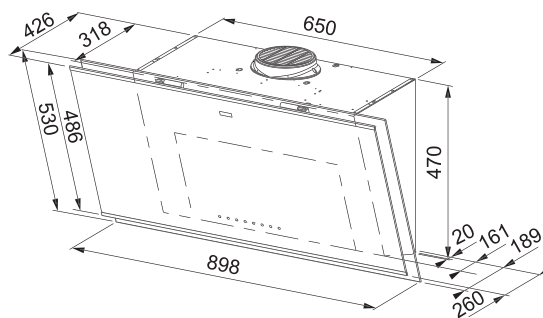

Komínové odsavače par

MYTHOS

01 02
03 04
05 06

NOVĚ