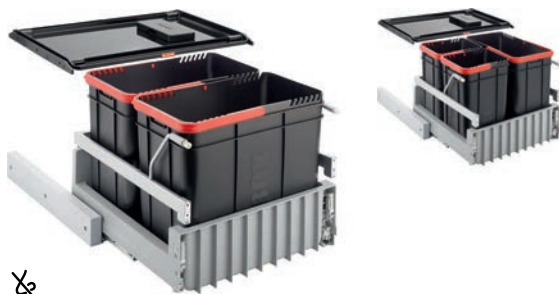

Odpadkové koše 300

MYTHOS

03 04
06

Spodní skříňka 450 mm
Čelní výsuv
Min. montážní prostor 412 × 454 × 383 mm
Třídění odpadků Dvou nebo Tříduhové
Barva Černá/Šedá
2 Koše/3 Koše
Police nad košem v ceně koše

Police obsahuje aktivní uhlíkový filtr, který pohlcuje nepříjemné pachy.

Součástí koše je plnovýsuv s tlumením, které zaručuje tichý dojezd. (Výsuv od firmy GRASS)

300-45
121.0150.144
2 × 22 l

12 463 Kč (vč. DPH)
10 300 Kč (bez DPH)
495 € (vr. DPH)

300-45
121.0150.145
2 × 10 l, 1 × 22 l

12 705 Kč (vč. DPH)
10 500 Kč (bez DPH)
505 € (vr. DPH)

MYTHOS

03 04
06