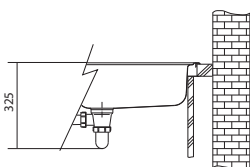

MARIS

- 01 02
- 03 04
- 05 06
- 07 08
- 09

DŘEZ PRO HORNÍ MONTÁŽ

Spodní skříňka od 600 mm  
 Rozměry 590 × 500 mm  
 Výřez 570 × 480 mm (Rádus 15 mm)  
 Dřez 540 × 400 × 200 mm

**Cena zahrnuje:**  
 Vymezovací podložku pro montáž  
 kuchyňské baterie  
 Sítkový ventil 3 1/2" s přepadem  
 a nerezovou krytkou ventilu  
 Sifon pro úsporu místa 6/4"  
 s odbočkou na myčku nádobí  
**5 Míst pro vyvrtání otvoru**  
**Možnost umístit dávkovač saponátu**  
 (str. 338–339)