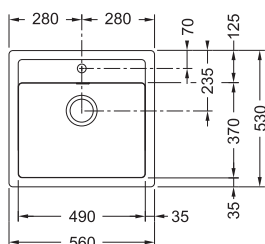

Cena zahrnuje:

Sítkový ventil 3 1/2" s přepadem
Sifon pro úsporu místa 6/4" s odbočkou na myčku nádobí
Otvor pro baterii Ø 35 mm
Možnost vyvrtat další otvor pro dávkovač saponátu (str. 338–339) (Otvor lze vyvrtat vykrúžovacím vrtákem přímo při montáži)

	Bílá 114.0284.165
	Běžová 143.0670.894
	Šedá 143.0650.860
	Černá 114.0264.011

DŘEZ PRO HORNÍ MONTÁŽ

SID 610

4 840 Kč (vč. DPH)
4 000 Kč (bez DPH)
192 € (vr. DPH)

SMART