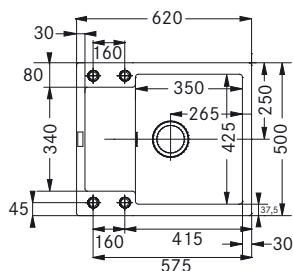

Maris Fragranite

MARIS

01 02
03 04
05 07
08

DŘEZ PRO HORNÍ MONTÁŽ

Spodní skříňka od 450 mm
Rozměry 620 × 500 mm
Výřez 600 × 480 mm
Dřez 350 × 425 × 200 mm

Cena zahrnuje:

Sítkový ventil 3 1/2" s přepadem
Sifon pro úsporu místa 6/4" s odbočkou na myčku nádobí

4 Místa pro vyvrtání otvoru

Možnost umístit dávkovač saponátu (str. 338–339)

Pozor! Umístění dávkovače do skříňky od 700 mm

MRG 611-62

6 050 Kč (vč. DPH)

5 000 Kč (bez DPH)

240 € (vr. DPH)

Bílá-led
114.0284.758

Sahara
114.0284.757

Pískový melír
114.0284.760

Kašmír
114.0494.643

Šedý kámen
114.0284.764

Matná černá
114.0637.573

Onyx
114.0284.759

DŘEZY S ODKAPEM
FRAGRANITE

MARIS

01 02
03 04
05 06
07 08

DŘEZ PRO HORNÍ MONTÁŽ

Spodní skříňka od 450 mm
Rozměry 780 × 500 mm
Výřez 760 × 480 mm
Dřezy 350 × 425 × 200 mm

Cena zahrnuje:

Sítkový ventil 3 1/2" s přepadem
Sifon pro úsporu místa 6/4" s odbočkou na myčku nádobí

4 Místa pro vyvrtání otvoru

Možnost umístit dávkovač saponátu (str. 338–339)

Pozor! Umístění dávkovače do skříňky od 700 mm

MRG 611

6 776 Kč (vč. DPH)

5 600 Kč (bez DPH)

269 € (vr. DPH)

Bílá-led
114.0284.832

Sahara
114.0284.836

Pískový melír
114.0284.834

Kašmír
114.0494.644

Šedý kámen
114.0284.846

Matná černá
114.0637.576

Onyx
114.0284.833