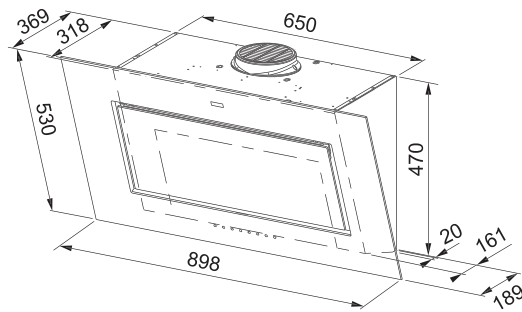

Komínové odsavače par

MYTHOS

01 02
03 04
05 06
07

NOVÉ