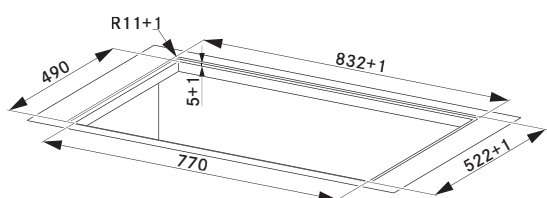

Mythos

2Gether

Doplňky a příslušenství

2 904 Kč (vč. DPH)
2 400 Kč (bez DPH)
115 € (vr. DPH)

9 922 Kč (vč. DPH)
8 200 Kč (bez DPH)
394 € (vr. DPH)

9 922 Kč (vč. DPH)
8 200 Kč (bez DPH)
394 € (vr. DPH)

5 445 Kč (vč. DPH)
4 500 Kč (bez DPH)
216 € (vr. DPH)

6 292 Kč (vč. DPH)
5 200 Kč (bez DPH)
249 € (vr. DPH)