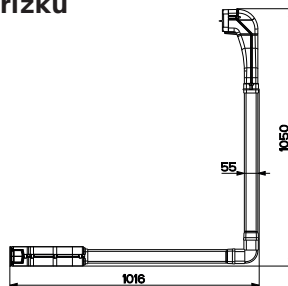

Sada pro recirkulaci přes mřížku

(Sokl 8 cm)
112.0675.694