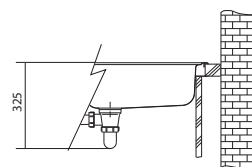

MYTHOS

**DŘEZ PRO HORNÍ MONTÁŽ  
S PLOCHÝM OKRAJEM  
NEBO DO ROVINY**

Spodní skříňka od 600 mm  
Rozměry 512 × 412 mm  
Výřez (Horní montáž) 506 × 406 mm  
(Rádus 28 mm)  
Výřez (Montáž do roviny) Dle šablony  
(Šablona v elektronické podobě  
ke stažení na [www.franke.cz](http://www.franke.cz)  
v sekci Šablony a 3D modely)  
Pro Easy Click nutný otvor do pracovní  
desky Ø 35 mm  
Dřez 500 × 400 × 200 mm