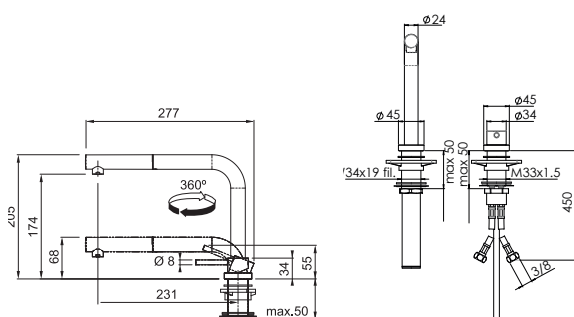

FN 7483 ACTIVE WINDOW

Chrom
FN 7483.031
115.0486.978

11 374 Kč (vč. DPH)
9 400 Kč (bez DPH)
451 € (vr. DPH)

MARIS