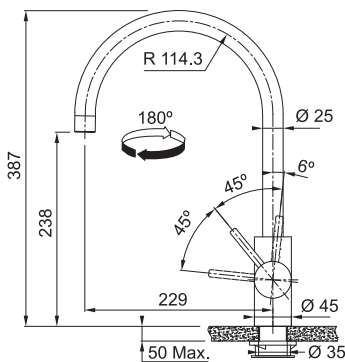

FC 0044 EOS NEO

Celonerez
FC 0044.501
115.0590.044

6 655 Kč (vč. DPH)
5 500 Kč (bez DPH)
264 € (vr. DPH)

C. Černá
FC 0044.502
115.0613.590

C. Zlatá
FC 0044.504
115.0681.243

C. Měděná
FC 0044.505
115.0628.251

C. Antracit
FC 0044.503
115.0628.253

8 349 Kč (vč. DPH)
6 900 Kč (bez DPH)
331 € (vr. DPH)