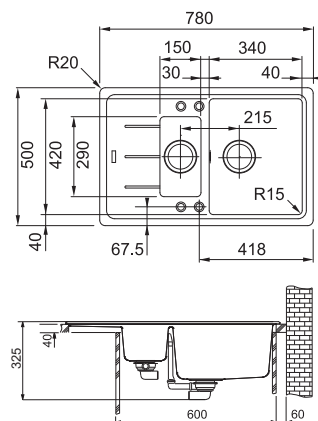

DŘEZY S ODKAPEM  
FRAGRANITE

MARIS

01 02  
03 04  
05 06  
07 08

DŘEZ PRO HORNÍ MONTÁŽ

Spodní skříňka od 600 mm  
Rozměry 780 × 500 mm  
Výřez 760 × 480 mm (Rádus 20 mm)  
Dřezy 340 × 420 × 200 mm  
150 × 290 × 100 mm