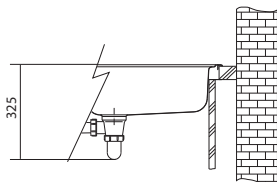

Centro Fragranite

MARIS

01 02
03 04
05 06
07 08

DŘEZ PRO HORNÍ MONTÁŽ

Spodní skříňka od 450 mm
Rozměry 620 × 500 mm
Výřez 600 × 480 mm (Rádus 15 mm)
Dřez 390 × 400 × 200 mm

Cena zahrnuje:
Vymezovací podložku pro montáž
kuchyňské baterie
Sítkový ventil 3 1/2" s přepadem
Sifon pro úsporu místa 6/4"
s odbočkou na myčku nádobí
4 Místa pro vyvrtání otvoru
Možnost umístit dávkovač saponátu
(str. 338–339)

CNG 611-62 TL/7

6 534 Kč (vč. DPH)
5 400 Kč (bez DPH)
259 € (vr. DPH)

Model 2
7

	Bílá-led 114.0637.494 114.0637.164
	Kašmír 114.0637.501 114.0637.437
	Šedý kámen 114.0637.502 114.0637.491
	Matná černá 114.0637.495 114.0637.434
	Onyx 114.0637.503 114.0637.492

DŘEZY S ODKAPEM
FRAGRANITE

MARIS

01 02
03 04
05 06
07 08

DŘEZ PRO HORNÍ MONTÁŽ

Spodní skříňka od 500 mm
Rozměry 780 × 500 mm
Výřez 760 × 480 mm (Rádus 15 mm)
Dřez 440 × 400 × 200 mm

Cena zahrnuje:
Vymezovací podložku pro montáž
kuchyňské baterie
Sítkový ventil 3 1/2" s přepadem
Sifon pro úsporu místa 6/4"
s odbočkou na myčku nádobí
5 Míst pro vyvrtání otvoru
Možnost umístit dávkovač saponátu
(str. 338–339)

CNG 611-78 TL/7

6 897 Kč (vč. DPH)
5 700 Kč (bez DPH)
274 € (vr. DPH)

Model 2
7

	Bílá-led 114.0637.512 114.0637.505
	Kašmír 114.0637.515 114.0637.508
	Šedý kámen 114.0637.516 114.0637.509
	Matná černá 114.0637.513 114.0637.506
	Onyx 114.0637.517 114.0637.510