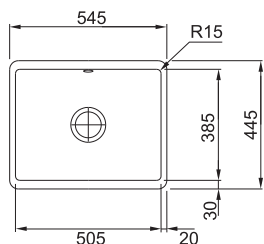

KBK 110-50
NA OBJEDNÁNÍ

18 755 Kč (vč. DPH)
15 500 Kč (bez DPH)
745 € (vr. DPH)