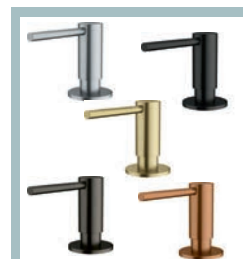

K bateriím **EOS NEO**
dokonale pasují
dávkovače saponátu
ATLAS NEO
na str. 338.