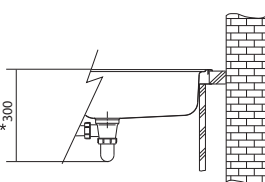

DŘEZ PRO HORNÍ MONTÁŽ

RAN 610-38 3 1/2"
2 178 Kč (vč. DPH)
1 800 Kč (bez DPH)
86 € (vr. DPH)