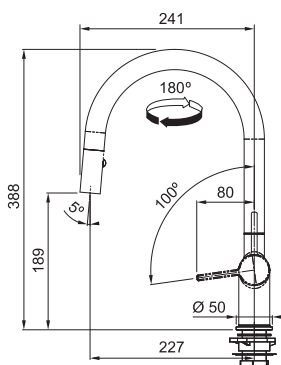

FN 4090 ACTIVE NEW

Chrom
FN 4090.031
115.0653.401

9 680 Kč (vč. DPH)
8 000 Kč (bez DPH)
384 € (vr. DPH)

Matná bílá
FN 4090.902
115.0653.405

Matná černá
FN 4090.901
115.0653.404

11 495 Kč (vč. DPH)
9 500 Kč (bez DPH)
456 € (vr. DPH)