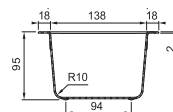

Malá miska
133.0655.224
605 Kč (vč. DPH)
500 Kč (bez DPH)
24 € (vr. DPH)

Šedý plast Sanitized®
173 × 173 × 95 mm