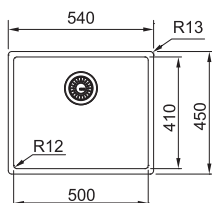

Spodní skříňka (Horní montáž/Montáž do roviny) **od 550 mm**
Spodní skříňka (Sp. montáž) **od 600 mm**
Rozměry **540 × 450 mm**
Výřez (Horní montáž) **510 × 420 mm (Rádus 10 mm)**
Výřez (Montáž do roviny/Spodní montáž) **Dle šablony (Šablona v elektronické podobě ke stažení na www.franke.cz v sekci Šablony a 3D modely)**
Dřez **500 × 410 × 200 mm**

	Antracit 127.0627.584
	Měděná 127.0627.587
	Zlatá 127.0627.586

Cena zahrnuje:
Spodní rošt
Dřez je bez ventilu, přepadu a sifonu*

BXM 210/110-50 NA OBJEDNÁNÍ
32 670 Kč (vč. DPH)
27 000 Kč (bez DPH)
1296 € (vr. DPH)

Cena včetně spodního roštu

*Ventily a přepady (str. 43)
Sifony (str. 351)