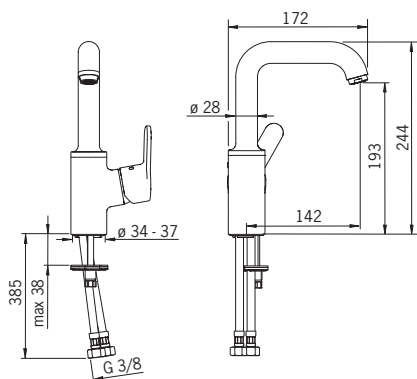

HANSA PRIMO

Umývadlové batérie

HANSA PRIMO

49542203

Chróm

€ 254,42

**Umývadlová batéria |
Jednopáková s bočným ovládaním |
Stojanková (1 montážny otvor), DN15**

1. Telo batérie z mosadze DZR
   - Montážny systém Rapid
2. Prietok pri tlaku 3 bar (s ovládačom prietoku): 6 l/min
   Dodávka teplej vody: max. +80°C

EAN 4015474274884

DVGW: NW-6506CN0242 | ABP: P-IX 29059/I/O | CSTB: 322-M1-20/1

- Jedna ovládacia páka / rukoväť
- Páka so symbolom teplej a studenej vody
- Funkcie pre nastavenie maximálnej teploty a prietoku vody
- Nastaviteľný obmedzovač teploty vody (súčasť dodávky, možnosť dodatočnej inštalácie)

- Odtoková garnitúra s tiahlom
- Flexibilné pripojovacie hadičky | (G3/8)
- Ø 35 mm keramická kartuša pre ovládanie teploty a prietoku vody
- Vyroženie: 142 mm

- Rozsah otáčania výtokového ramena: 150° (360°)
- Otočné výtokové rameno
- Typ regulátora lúča: PCA® - aerátor s konštantným prietokom vody aj pri kolísaní tlaku

HANSA PRIMO

49552203

Chróm

€ 246,36

**Umývadlová batéria |
Jednopáková s bočným ovládaním |
Stojanková (1 montážny otvor), DN15**

1. Telo batérie z mosadze DZR
   - Montážny systém Rapid
2. Prietok pri tlaku 3 bar (s ovládačom prietoku): 6 l/min
   Dodávka teplej vody: max. +80°C

EAN 4015474274907

DVGW: NW-6506CN0242 | ABP: P-IX 29059/I/O | CSTB: 322-M1-20/1

- Jedna ovládacia páka / rukoväť
- Páka so symbolom teplej a studenej vody
- Funkcie pre nastavenie maximálnej teploty a prietoku vody
- Nastaviteľný obmedzovač teploty vody (súčasť dodávky, možnosť dodatočnej inštalácie)

- Flexibilné pripojovacie hadičky | (G3/8)
- Zabezpečené proti spätnému toku pri použití v domácnosti (podľa DIN EN 1717): AA
- Ø 35 mm keramická kartuša pre ovládanie teploty a prietoku vody
- Bez odtokovej garnitúry