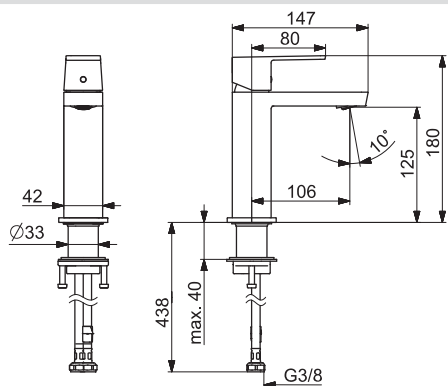

HANSATELA

57192273

Chróm

€ 235,21