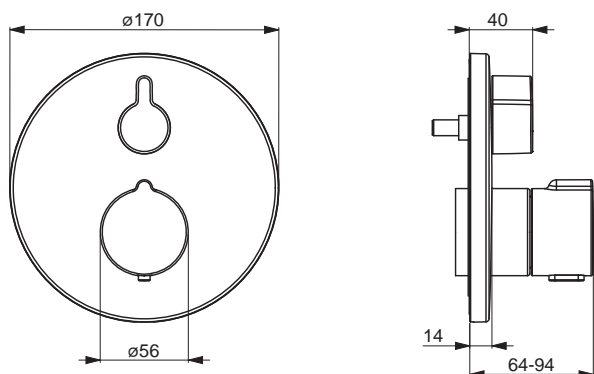

HANSABLUEBOX Podomietkový termostat vaňa/sprcha

HANSAHOME

88629045

Chróm

€ 548,70

**Vaňová a sprchová batéria |
Sada pre konečnú montáž/
Termostatická |
Podomietková inštalácia**

EAN 4015474279131

1. Telo batérie z mosadze DZR
   - Prepínač s funkciou uzavretia a regulácie prietoku vody
2. Prietok pri tlaku 3 bar: 22.2 / 22.2 l/min
   Dodávka teplej vody: max. +80°C
   Otočný prepínač
   Priemer: 170 mm