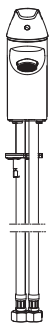

HANSAPICO

46062273

Chróm

€ 91,43

**Umývadlová batéria |
Jednopáková |
Stojanková (1 montážny otvor), DN15**

EAN 4057304002243

- Telo batérie z mosadze DZR
 - Montážny systém Rapid
- Prietok pri tlaku 3 bar (s ovládačom prietoku): 6 l/min
Dodávka teplej vody: max. +80°C