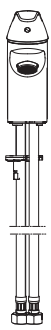

HANSAPICO

Umývadlové batérie

HANSAPICO

46042273

Chróm

€ 100,90

**Umývadlová batéria |
Jednopáková |
Stojanková (1 montážny otvor), DN15**

EAN 4057304002236