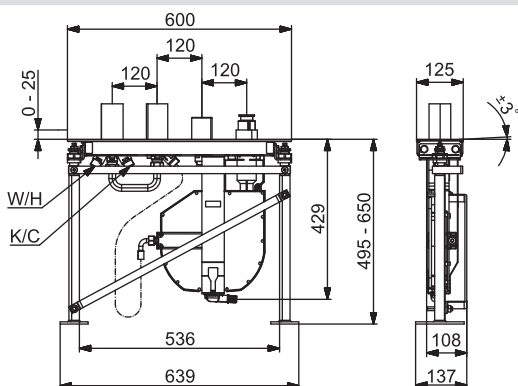

Inštalácia na podlahu 4.0

HANSACOMPACT

53020300

€ 1.761,36

Vaňová a sprchová batéria | Podomietková | Montáž do obkladu (4 montážne otvory), DN20

EAN 4057304007163

- zabezpečené proti spätnému toku pri použití v domácnosti (podľa DIN EN 1717)

Hĺbka inštalácie: 495 - 650 mm

Dodávka teplej vody: max. +90°C

Otočný prepínač