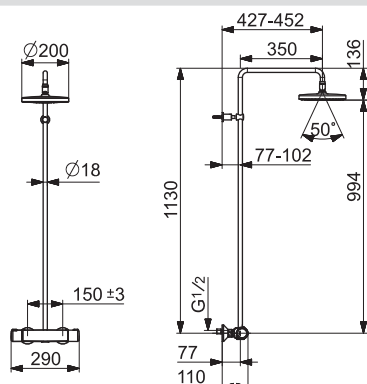

HANSAMICRA

44350100

Chróm

€ 452,50

ABP: P-IX 29854/IS | ACS: 20 ACC LY 145

Sprchová batéria s dažďovou sprchou |
Termostatická |
Nástenná montáž, DN 15

EAN 4057304010958

- Flexibilná dĺžka / Môže sa skrátiť
- Prietok pri tlaku 3 bar: 16.2 l/min
- Dodávka teplej vody: max. +65°C
- Veľkosť hlavovej sprchy: Ø 200 mm
- Sprchová tyč
- Hlavová sprcha
- Variabilné montážne body
- Otočné pripojenie guňového kĺbu
- Technológia proti usadeninám (ľahko sa čistí)
- Dážď