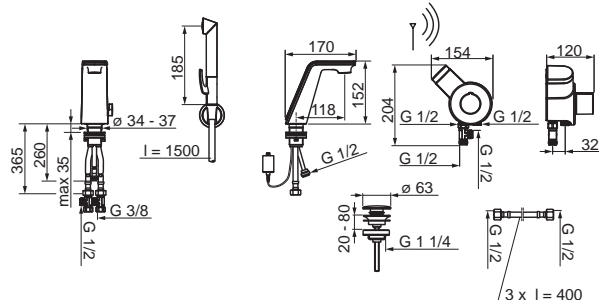

**Umývadlová batéria |
Tiptronic/Bidetta/Batériová prevádzka |
Stojanková (1 montážny otvor), DN15**

EAN 4015470030415

- Vodné cesty bez poniklovania
- Možnosť ďalšieho nastavenia batérie (magnetickým kľúčom)

Prietok pri tlaku 3 bar (s ovládačom prietoku):
4.2 l/min
Dodávka teplej vody: max. +70°C
Diaľkovo ovládaná funkčná sprcha - Smart Bidetta
- Držiak sprchy
- Sprchová hadica (1500 mm)