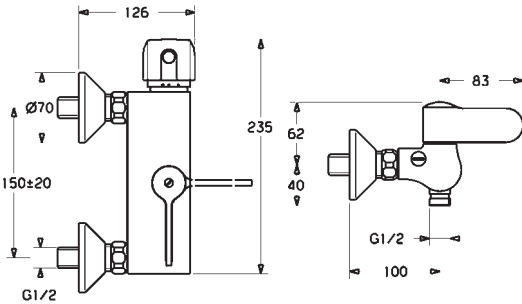

Špeciálne termostatické batérie

HANSA TEMPRA

HANSA TEMPRA

08240202

Chróm

€ 699,94

ABP: PA-IX 29304/ID

- Rukoväť regulátora teploty vody
- Rukoväť regulátora prietoku vody
- Nastaviteľný obmedzovač teploty vody (súčasť dodávky, možnosť dodatočnej inštalácie)

**Sprchová batéria |
Termostatická |
Nástenná montáž, DN15**

- Telo batérie z mosadze DZR
- Vodné cesty bez poniklovania
- Tepelná dezinfekcia podľa predpisu DVGW W 551
- zabezpečené proti spätnému toku pri použití v domácnosti (podľa DIN EN 1717)

Prietok pri tlaku 3 bar: 21 l/min
Dodávka teplej vody: max. +90°C

EAN 4015474658585

HANSA TEMPRA

08240282

Chróm

€ 724,02