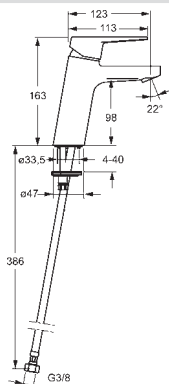

HANSATWIST XL

09022283

Chróm

€ 154,72