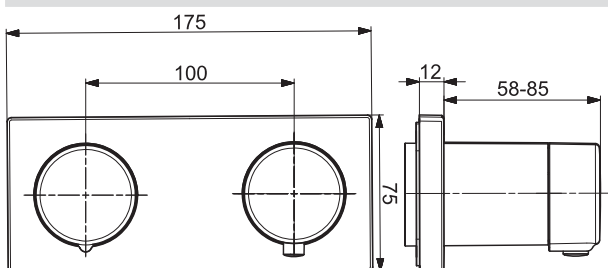

HANSALIVING

44539583

Chróm

€ 467,90

- Rukoväť regulátora teploty vody
- Rukoväť regulátora prietoku vody
- Bezpečnostná poistka proti obareniu pri 38°C

**Vaňová a sprchová batéria |
Sada pre konečnú montáž/
Termostatická |
Podomietková inštalácia, DN15**

Prietok pri tlaku 3 bar: 20.4 / 12 l/min
Dodávka teplej vody: max. +90°C

Otočný prepínač

Prepínač integrovaný do ovládača prietoku

- Uzatvárací vršok s keramickými doštičkami
- Termostatická kartuša pre ovládanie teploty

EAN 4057304007262

Pre kompletný výrobok objedajte

HANSAMATRIX Inštalčná jednotka

44030100

€ 619,04