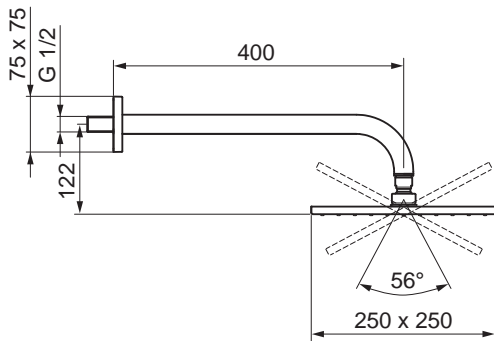

HANSAVIVA

04180340

Chróm

€ 581,78

ABP: P-IX 7258/IIIA

**Hlavová sprcha |
Nástenná montáž, DN15**

- Antivandal prevedenie
- Flexibilná dĺžka / Môže sa skrátiť

Prietok pri tlaku 3 bar (s ovládačom prietoku):
12 l/min

Dodávka teplej vody: max. +65°C

Veľkosť hlavovej sprchy: 250 x 250 mm

- Hlavová sprcha
- Otočné pripojenie guľového kĺbu
- Technológia proti usadeninám (ľahko sa čistí)
- 1-prúdová ručná sprcha:
- Dážď

- (G1/2)
- Štvorcová rozeta

EAN 4015474257474

- Vyloženie: 400 mm

Pre kompletný výrobok objednajte: Podmietskové teleso pre sprchovú sadu 4404 0100

HANSAVIVA

04190240

Chróm

€ 467,40