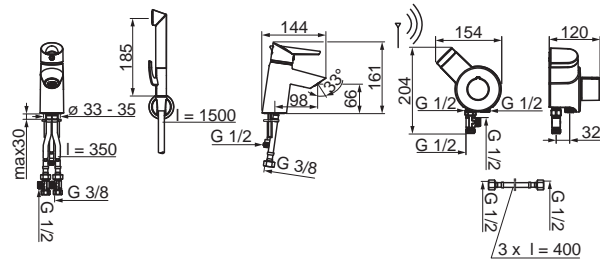

HANSAFIT

65073203

Chróm

€ 462,33

CE

**Umývadlová batéria |
Jednopáková/Bidetta/
Batériová prevádzka |
Stojanková (1 montážny otvor), DN15**

EAN 4015474277618

Prietok pri tlaku 3 bar: 7.8 l/min
Eco-prietok pri 3 bar: 6 l/min
Dodávka teplej vody: max. +70°C
Diaľkovo ovládaná funkčná sprcha - Smart Bidetta
- Držiak sprchy
- Sprchová hadica (1500 mm)