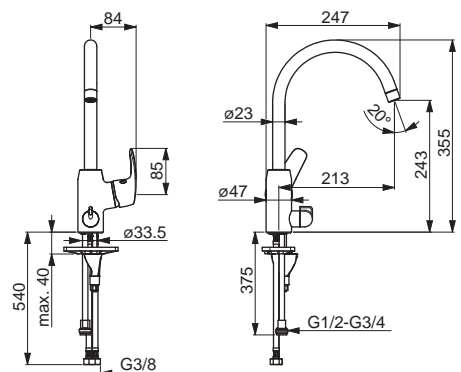

HANSAPINTO

HANSAPINTO

45132283

Chróm

€ 251,11

**Drezová batéria |
Jednopáková s bočným ovládaním |
Stojanková (1 montážny otvor), DN15**

- Telo batérie z mosadze DZR
- 3S - inštalačný systém pre bezpečné a jednoduché upevnenie batérie

Prietok pri tlaku 3 bar: 12.6 l/min
Dodávka teplej vody: max. +80°C

EAN 4057304003134

DVGW: DW-6506CS0561 | KIWA: K6116/08 | ABP: P-IX 29696/IA | ACS: 16 ACC NY 205

- Jedna ovládacia páka / rukoväť
- Páka so symbolom teplej a studenej vody
- Funkcie pre nastavenie maximálnej teploty a prietoku vody
- Nastaviteľný obmedzovač teploty vody (súčasť dodávky, možnosť dodatočnej inštalácie)
- Flexibilné pripojovacie hadičky | (G3/8)
- Ø 40 mm keramická kartuša pre ovládanie teploty a prietoku vody

- Vyroženie: 213 mm
- Rozsah otáčania výtokového ramena: 120° (60° / 0°)
- Otočné výtokové rameno
- Možnosť obmedzenia rozsahu otáčania
- Typ regulátora lúča: CASCADE®-aerátor

HANSAPINTO

45142283

Chróm

€ 313,57

**Drezová batéria |
Jednopáková s bočným ovládaním/
Ventil pre umývačku riadu alebo práčku |
Stojanková (1 montážny otvor), DN15**

- Telo batérie z mosadze DZR
- 3S - inštalačný systém pre bezpečné a jednoduché upevnenie batérie

Prietok pri tlaku 3 bar: 11.4 l/min
Dodávka teplej vody: max. +80°C

EAN 4057304003141

DVGW: DW-6506CS0561

- Jedna ovládacia páka / rukoväť
- Páka so symbolom teplej a studenej vody
- Funkcie pre nastavenie maximálnej teploty a prietoku vody
- Nastaviteľný obmedzovač teploty vody (súčasť dodávky, možnosť dodatočnej inštalácie)
- Flexibilné pripojovacie hadičky | (G3/8)
- Ø 40 mm keramická kartuša pre ovládanie teploty a prietoku vody
- Vyroženie: 213 mm
- Rozsah otáčania výtokového ramena: 120° (60° / 0°)
- Otočné výtokové rameno