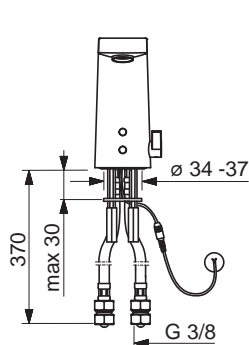

HANSASTELA do 30.06.2021

Umývadlové batérie

HANSASTELA

57122209

Chróm

€ 545,05

**Umývadlová batéria |
Bezdotyková/Zásuvkový transformátor/
Bluetooth® |
Stojanková (1 montážny otvor), DN15**

• Možnosť ďalšieho nastavenia pomocou aplikácie (cez Bluetooth®)

Prietok pri tlaku 3 bar (s ovládačom prietoku): 6 l/min
Dodávka teplej vody: max. +70°C

EAN 4057304014062

Dostupné do: 30-06-2021
Náhrada: 57122279