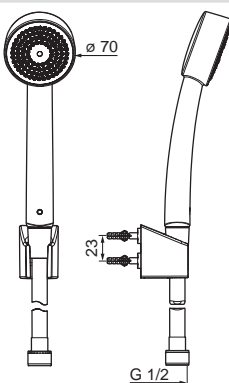

HANSABASICJET

44681113

Chróm

€ 36,30