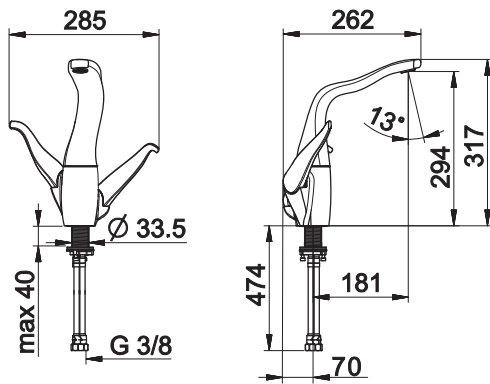

ALESSI SWAN by HANSA

07442203

Chróm

€ 1.065,92