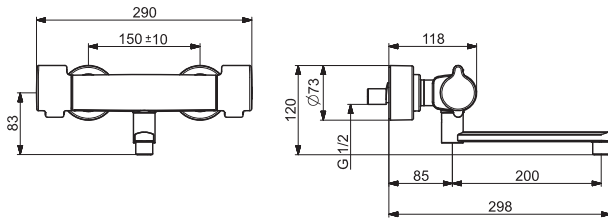

HANSA CLINICA

08806202

Chróm

€ 338,68

**Umývadlová batéria |
Termostatická |
Nástenná montáž**

- Telo batérie z mosadze DZR
- Vodné cesty bez poniklovania
- Tepelná dezinfekcia podľa predpisu DVGW W 551
- Bezpečnostný zámok proti obareniu 38° C (36° -44°)

Prietok pri tlaku 3 bar: 11.4 l/min
Dodávka teplej vody: max. +90°C

EAN 4057304013416