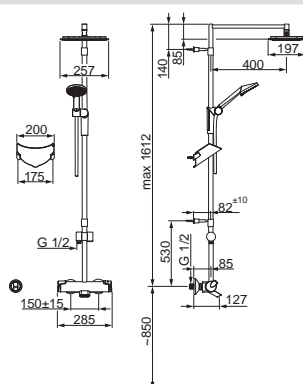

HANSAFIT sprchové systémy / renovačné sady

HANSAFIT

65162101

Chrom

€ 853,44