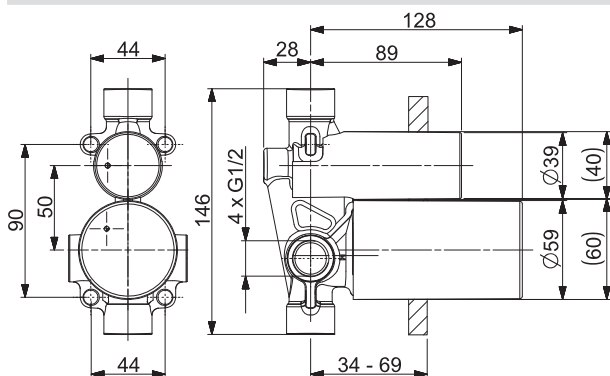

HANSAVARIO

50010900

€ 107,28

**Inštalčná jednotka |
Podomietková |
Podomietková inštalácia, DN15**

EAN 4057304011719

- Telo batérie z mosadze DZR
- Hĺbka inštalácie: 34 - 69 mm
- Prietok pri tlaku 3 bar: 20.4 / 17.4 l/min
- Dodávka teplej vody: max. +80°C