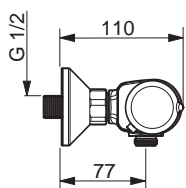

**Sprchová batéria |
Termostatická |
Nástenná montáž, DN15**

- **zamenené pripojenie studenej/teplej vody.**

zabezpečené proti spätnému toku pri použití v domácnosti (podľa DIN EN 1717)

Prietok pri tlaku 3 bar: 19.2 l/min
Eco-prietok pri 3 bar: 11.4 l/min
Dodávka teplej vody: max. +80°C
- Eco regulácia prietoku vody

- Rukoväť regulátora teploty vody
- Rukoväť regulátora prietoku vody
- Bezpečnostná poisťka proti obareniu pri 38°C
- THERMO COOL - viac bezpečnosti vďaka minimálnemu ohrevu tela armatúry

- Excentrické etážky | S obráteným prívodom teplej a studenej vody | Krycia doska (y) | (G 1/2)
- Zabezpečené proti spätnému toku pri použití v domácnosti (podľa DIN EN 1717): EB.
- Uzatvárací vršok s keramickými doštičkami

EAN 4057304005664