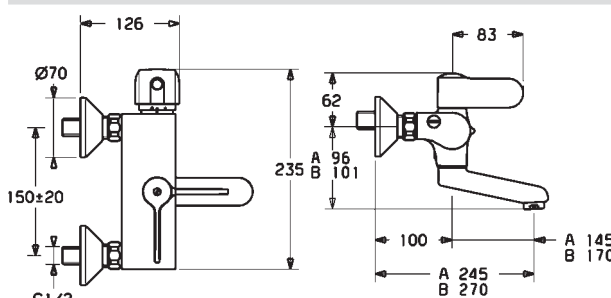

HANSA TEMPRA

08382212

Chróm

€ 776,43

ABP: PA-IX 29306/IA

- Rukoväť regulátora teploty vody
- Rukoväť regulátora prietoku vody
- Funkcie pre nastavenie maximálnej teploty a prietoku vody
- Nastaviteľný obmedzovač teploty vody (súčasť dodávky, možnosť dodatočnej inštalácie)
- Bezpečnostná poisťka proti obareniu pri 38°C

**Umývadlová batéria |
Termostatická |
Nástenná montáž, DN15**

- Telo batérie z mosadze DZR
- Vodné cesty bez poniklovania
- Tepelná dezinfekcia podľa predpisu DVGW W 551
- Retrofit bezpečnostný zámok 59912005, možno objednať samostatne.

Prietok pri tlaku 3 bar: 12 l/min
Dodávka teplej vody: max. +90°C

EAN 4015474257528

- Excentrické etážky | Uzatvárací ventil (y) | (G1/2)
- Zabezpečené proti spätnému toku pri použití v domácnosti (podľa DIN EN 1717): AA
- Uzatvárací vršok s keramikými doštičkami
- Termostatická kartuša pre ovládanie teploty
- Spätný ventil (-y)
- Filter, filtre na nečistoty

- Vyroženie: 245 mm
- Rozsah otáčania výtokového ramena: 120°
- Otočné výtokové rameno
- Uzamykateľné v strednej polohe
- Liata konštrukcia
- Typ regulátora lúča: CASCADE®-aerátor