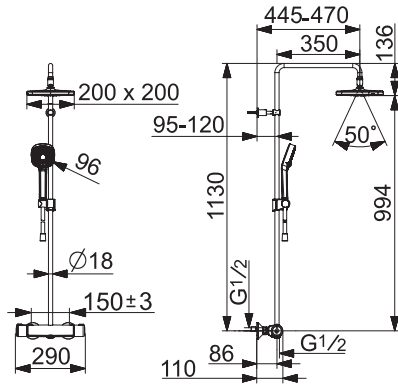

HANSAMICRA Sprchové systémy

Sprchové systémy
Renovačné sady

HANSAMICRA STYLE

44350230

Chrom

€ 533,47