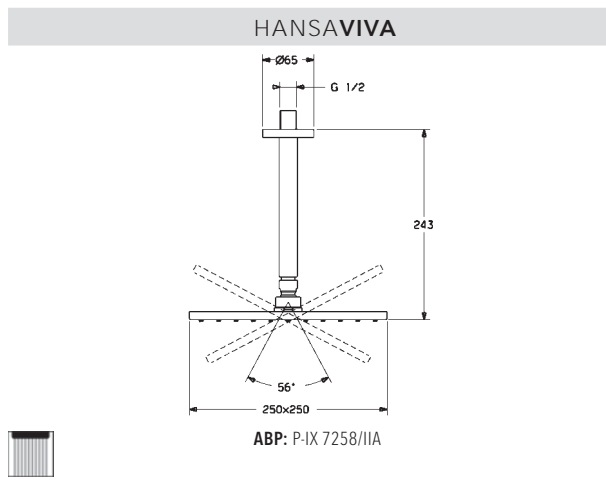

44270340 **Chró** **€ 436,51**

**Hlavová sprcha |
Montáž na strop, DN15**

EAN 4015474257450

Prietok pri tlaku 3 bar (s ovládačom prietoku):
12 l/min
Dodávka teplej vody: max. +90°C
Veľkosť hlavovej sprchy: 250 x 250 mm

- Hlavová sprcha
- Eco regulácia prietoku vody
- Otočné pripojenie guľového kĺbu
- Technológia proti usadeninám (ľahko sa čistí)
- 1-prúdová ručná sprcha:
- Dážď

• Vonkajší závit | Krycia doska (y) | (G1/2)

Pre kompletný výrobok objednajte: Podomietkové teleso pre sprchovú sadu 4404 0100