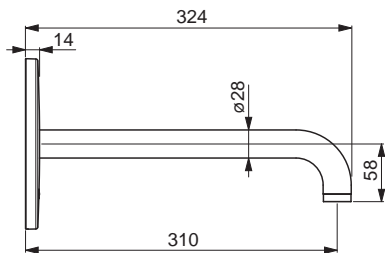

80010000

€ 140,31

HANSAELECTRA

80802120

Chróm

€ 642,14

**Umývadlová batéria |
Sada pre konečnú montáž/Bezdotyková/
Samostatný transformátor |
Podomietková inštalácia**

EAN 4057304008511