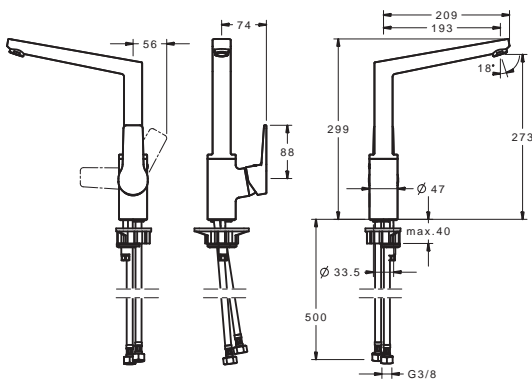

Kuchynské batérie

HANSATWIST

0920220333

Čierna matná

€ 422,98

DVGW: NW-6506CQ0410 | ABP: P-IX 29086/IA

Drezová batéria | Jednopáková s bočným ovládaním | Stojanková (1 montážny otvor), DN15

1. Telo batérie z mosadze DZR
   - Povrchy prichádzajúce do styku s pitnou vodou obsahujú menej ako 0,3% olova
   - Vodné cesty bez poniklovania
2. Prietok pri tlaku 3 bar: 12 l/min
   Dodávka teplej vody: max. +90°C

EAN 4057304014390

Dostupné od: 01-07-2021