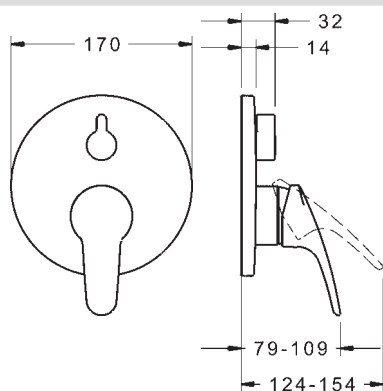

HANSAMIX

81843083

Chróm

€ 302,14

ABP: PA-IX 28820/ICC

**Vaňová a sprchová batéria |
Sada pre konečnú montáž/Jednopáková |
Podomietková inštalácia**

EAN 4015474279247

1. Vákuová poistka
   - Telo batérie z mosadze DZR
2. Prietok pri tlaku 3 bar: 25.2 / 25.2 l/min
   Eco-prietok pri 3 bar: 12.6 l/min
   Dodávka teplej vody: max. +90°C
   Otočný prepínač