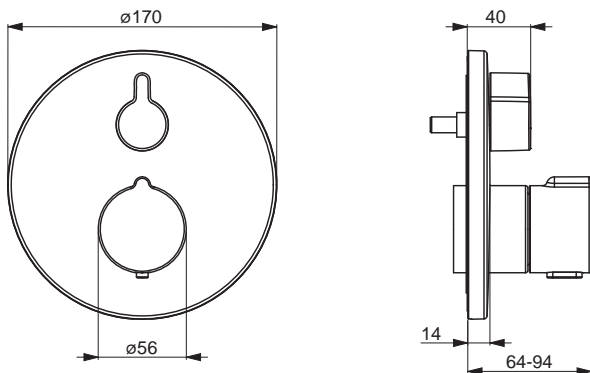

Pre kompletný výrobok objedajte

HANSABLUEBOX Inštalčná jednotka
HANSABLUEBOX Inštalčná jednotka

80000000
80010000

€ 97,32
€ 140,31

HANSAHOME

88629045

Chróm

€ 548,70