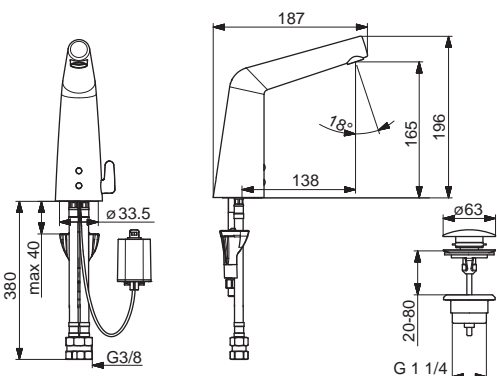

C€

- Rukoväť regulátora teploty vody
- Nastaviteľný obmedzovač teploty vody (súčasť dodávky, možnosť dodatočnej inštalácie)
- Tlačný uzáver odpadu
- Flexibilné pripojovacie hadičky | (G3/8)
- Zmiešavací ventil pre ručné nastavenie teploty vody
- Spätňý ventil (-y)
- Filter, filtre na nečistoty
- Autofocus senzor s automatickým zaostrovaním

- Solenoidový /elektromagnetický/ ventil riadený impulzom
- Indikátor nízkej kapacity napájacej batérie
- Batéria: Lithium 2CR5 6 V
- Bez otvoru na tiahlo
- Automatický oplach (spláchnutie): od výroby vypnuté (možnosť zapnutia v rozsahu/1-120 h) – Automatický oplach (obdobie): 30 s (1-1800 s)

- Vyroženie: 138 mm
- Pevné výtokové rameno
- Typ regulátora lúča: CACHE®-zapustený aerátor umiestnený priamo vo výtokovom ramene
- Maximálna doba oplachu (Spláchnutie): 2 min (1-1800 s)
- Pracovné napätie: 6 V