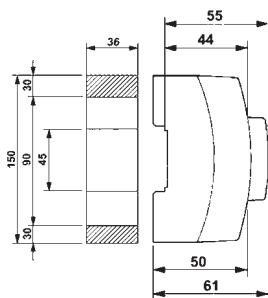

HANSA

58300100

€ 146,06

Smart príslušenstvo

EAN 4015474111059