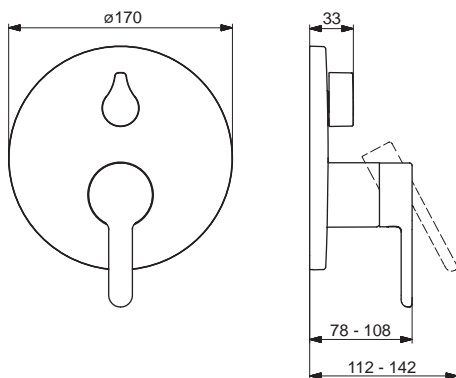

Pre kompletný výrobok objednajte

HANSABLUEBOX Inštalácia jednotka
HANSABLUEBOX Inštalácia jednotka

80000000
80010000

€ 97,32
€ 140,31

HANSADESIGNO STYLE

81119563

Chróm

€ 372,86