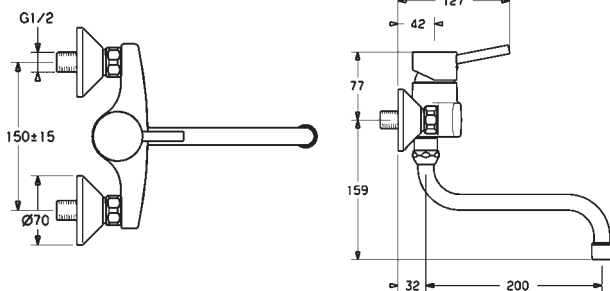

- Excentrické etážky | Tlmiče
- Ø 35 mm keramická kartuša pre ovládanie teploty a prietoku vody
- Vyroženie: 200 mm

HANSAVANTIS STYLE

52532107

Chróm

€ 252,19

DVGW: NW-6506CN0319 | ABP: P-IX 28937/IA |
 SVGW: 1104-5843