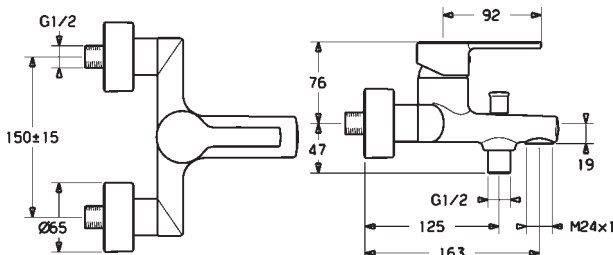

Vaňové/Sprchové batérie

HANSARONDA

03742173

Chróm

€ 347,08

DVGW: NW-6506CN0310 | KIWA: K6116/08 | ABP: PA-IX 28932/IDB | ACS: 16 ACC NY 205

- Jedna ovládací páka / rukoväť
- Páka so symbolom teplej a studenej vody
- Funkcie pre nastavenie maximálnej teploty a prietoku vody

Vaňová a sprchová batéria |
Jednopáková |
Nástenná montáž, DN15

- Telo batérie z mosadze DZR
- zabezpečené proti spätnému toku pri použití v domácnosti (podľa DIN EN 1717)

Prietok pri tlaku 3 bar: 20.4 / 19.2 l/min
Dodávka teplej vody: max. +90°C

Ťažný prepínač
Automatické vrátenie prepínača do pôvodnej polohy

EAN 4015474212763

- Nastaviteľný obmedzovač teploty vody (súčasť dodávky, možnosť dodatočnej inštalácie)
- Excentrické etážky | Krycia doska (y) | Tlmiče
- Ø 35 mm keramická kartuša pre ovládanie teploty a prietoku vody

- Spätný ventil (-y)
- Vyloženie: 163 mm
- Typ regulátora lúča: CACHE®-zapustený aerátor umiestnený priamo vo výtokovom ramene