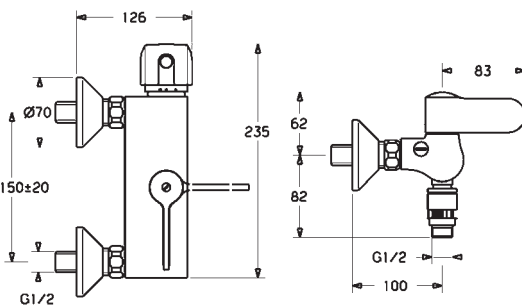

ABP: PA-IX 29304/ID

- Rukoväť regulátora teploty vody
- Rukoväť regulátora prietoku vody
- Funkcie pre nastavenie maximálnej teploty a prietoku vody

**Sprchová batéria |
Termostatická |
Nástenná montáž, DN15**

- Vákuová poistka
- Telo batérie z mosadze DZR
- Vodné cesty bez poniklovania
- Tepelná dezinfekcia podľa predpisu DVGW W 551

Prietok pri tlaku 3 bar: 21 l/min
Dodávka teplej vody: max. +90°C

EAN 4015474658592

HANSA TEMPRA

08340302

Chróm

€ 736,06