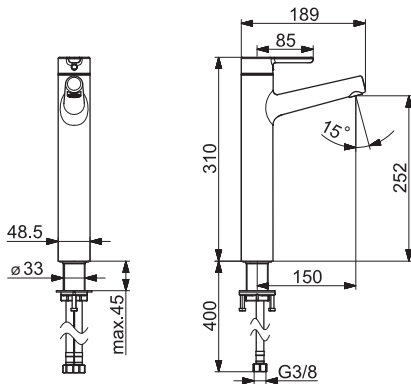

HANSADESIGNO STYLE

51692283

Chróm

€ 654,38