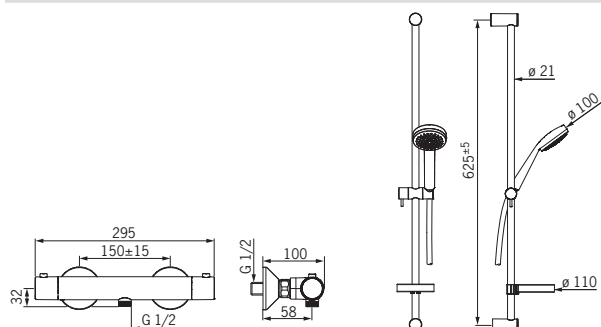

HANSAUNITA

48130121

Chróm

€ 256,42