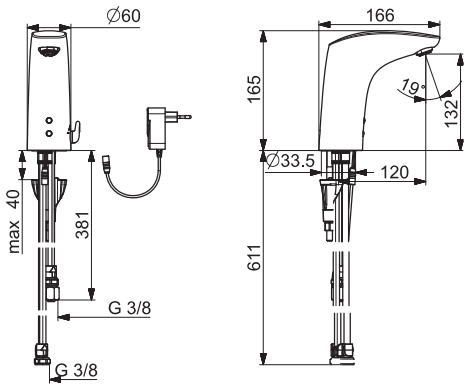

EAN 4057304014963

HANSAELECTRA

64421129

Chróm

€ 641,09

**Umývadlová batéria |
Bezdotyková/Zásuvkový transformátor/Pre beztlakové ohrievače vody/
Bluetooth® |
Stojanková (1 montážny otvor), DN15**

- 3S - inštalačný systém pre bezpečné a jednoduché upevnenie batérie
- Možnosť ďalšieho nastavenia pomocou aplikácie (cez Bluetooth®)