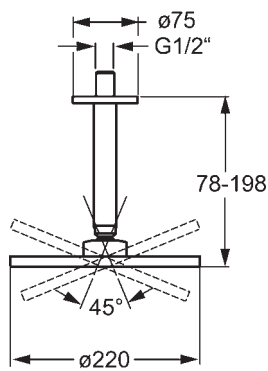

HANSARAIN

04190300

Chróm

€ 791,06