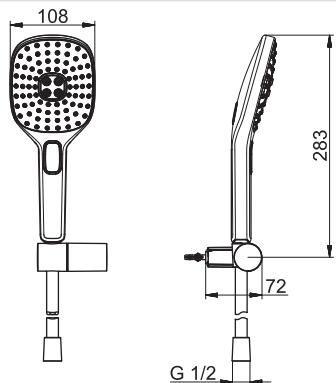

EAN 4057304005176

**Ručná sprcha |
Nástenná montáž**

Prietok pri tlaku 3 bar (s ovládačom prietoku):
15 l/min
Dodávka teplej vody: max. +65°C
- Ručná sprcha
- Držiak sprchy
- Sprchová hadica (1500 mm)
- Technológia proti usadeninám (ľahko sa čistí)
- Sprchová hadica s ochranou proti prekrúteniu
Veľkosť ručnej sprchy: 108 x 120 mm
3-prúdová ručná sprcha:
- Pulzujúci prúd | Intenzívny prúd | Sensitívny prúd

• (G1/2)