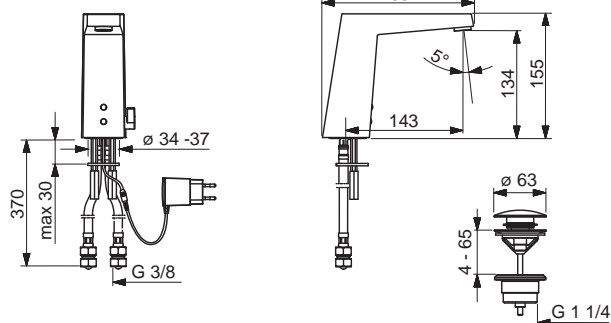

HANSA LOFT

Umývadlové batérie

HANSA LOFT

57482209

Chróm

€ 645,35

DVGW: CW-6514CR0161 | CE

- Rukoväť regulátora teploty vody
- Nastaviteľný obmedzovač teploty vody (súčasť dodávky, možnosť dodatočnej inštalácie)
- Tlačný uzáver odpadu
- Flexibilné pripojovacie hadičky | (G3/8)
- Zabezpečené proti spätnému toku pri použití v domácnosti (podľa DIN EN 1717): AA
- Zmiešavací ventil pre ručné nastavenie teploty vody
- Spätný ventil (-y)

**Umývadlová batéria |
Bezdotyková/Zásuvkový transformátor/
Bluetooth® |
Stojanková (1 montážny otvor), DN15**

- Možnosť ďalšieho nastavenia pomocou aplikácie (cez Bluetooth®)

Prietok pri tlaku 3 bar (s ovládačom prietoku): 6 l/min
Dodávka teplej vody: max. +70°C

EAN 4057304014178