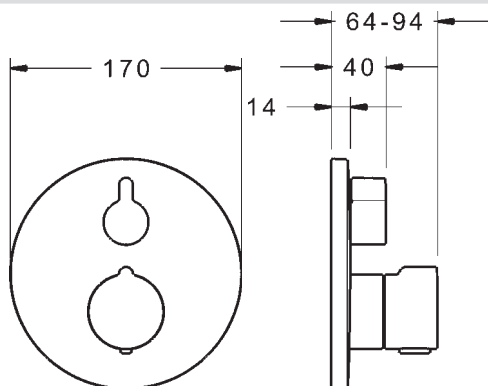

HANSAHOME

88623045

Chróm

€ 712,89

ABP: PA-IX 28854/IDD

- Rukoväť regulátora teploty vody
- Rukoväť regulátora prietoku vody
- Bezpečnostná poistka proti obareniu pri 38°C
- Tlmiče

Vaňová a sprchová batéria | Sada pre konečnú montáž/ Termostatická | Podomietková inštalácia

- Vákuová poistka
- Telo batérie z mosadze DZR
- Prepínač s funkciou uzavretia a regulácie prietoku vody

Prietok pri tlaku 3 bar: 22.2 / 22.2 l/min
Dodávka teplej vody: max. +90°C
Otočný prepínač

EAN 4015474279148