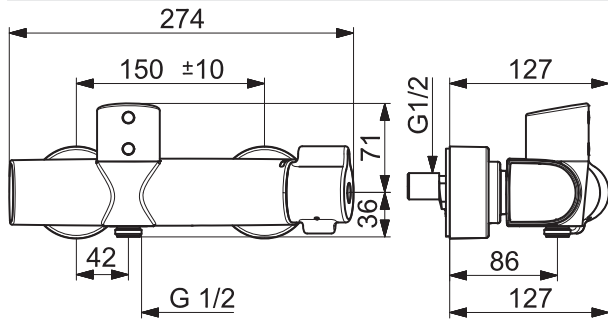

HANSA CLINICA

08866200

Chróm

€ 692,39

**Sprchová batéria |
Bezdotyková/Termostatická/Batériová
prevádzka/Bluetooth® |
Nástenná montáž**

- Telo batérie z mosadze DZR
- Vodné cesty bez poniklovania
- Tepelná dezinfekcia podľa predpisu DVGW W 551
- Možnosť ďalšieho nastavenia pomocou aplikácie (cez Bluetooth®)
- Bezpečnostný zámok proti obareniu 38° C (36° -44°)

Prietok pri tlaku 3 bar: 12 l/min
Dodávka teplej vody: max. +70°C

EAN 4057304014420

Dostupné od: 04-05-2021

NOVINKA

- Rukoväť regulátora teploty vody
- THERMO COOL - viac bezpečnosti vďaka minimálnemu ohrevu tela armatúry
- Excentrické etážky | Krycia doska (y) | Uzatvárací ventil (y) | Tlmiče | Trojito tesnené krycie ružice | (G1/2)
- Zabezpečené proti spätnému toku pri použití v domácnosti (podľa DIN EN 1717): EB.

- Termostatická kartuša pre ovládanie teploty
- Spätný ventil (-y)
- Filter, filtre na nečistoty
- Autofocus senzor s automatickým zaostrovaním
- Solenoidový /elektromagnetický/ ventil riadený impulzom
- Indikátor nízkej kapacity napájajúcej batérie
- Batéria: Lithium 2CR5 6 V

- Automatický oplach (spláchnutie): od výroby vypnuté (možnosť zapnutia v rozsahu/1-120 h) – Automatický oplach (obdobie): 30 s (1-1800 s)
- Maximálna doba oplachu (Spláchnutie): 5 min (1-1800 s)
- Pracovné napätie: 6 V