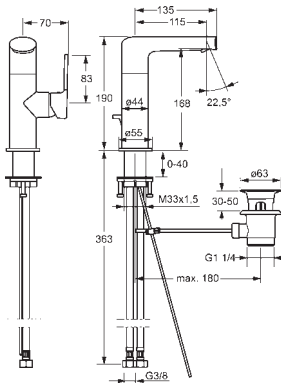

HANSARONDA

Umývadlové batérie

HANSARONDA

55262203

Chróm

€ 305,34

ABP: P-IX 29921/10

- Jedna ovládacia páka / rukoväť
- Páka so symbolom teplej a studenej vody
- Odtoková garnitúra s tiahom
- Flexibilné pripojovacie hadičky | (G3/8)

Umývadlová batéria |
Jednopáková s bočným ovládaním |
Stojanková (1 montážny otvor), DN15

- Telo batérie z mosadze DZR
- Prietok pri tlaku 3 bar (s ovládačom prietoku): 6 l/min
- Dodávka teplej vody: max. +80°C

EAN 4015474261693