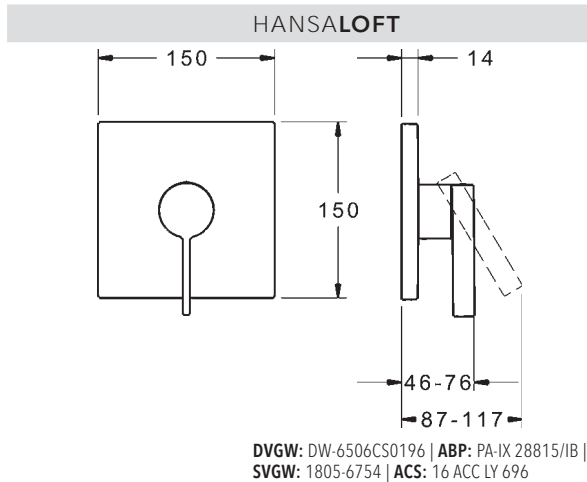

- Rám ružice | Štvorcová rozeta | BLUECLICK - pre ľahkú bezskrútkovú inštaláciu vonkajšej krytky | Krycia objímka

Pre kompletný výrobok objednajte

HANSAMATRIX Inštalácia jednotka

44020100

€ 495,58

Podomietkové sprchové batérie (HANSABLUEBOX)