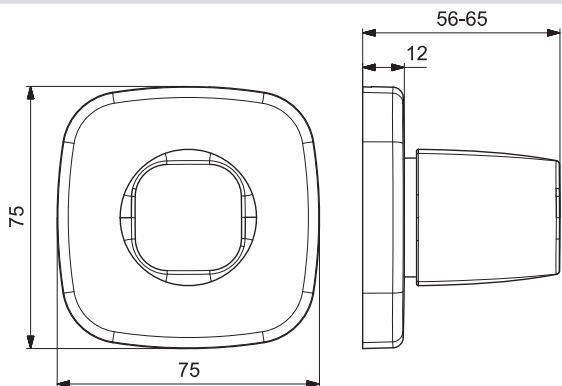

HANSALIVING

0228183

Chróm

€ 83,50