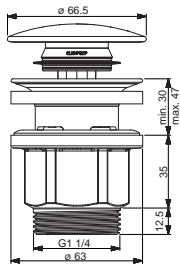

HANSA

59913988

Chróm

€ 36,05

Tlačný uzáver odpadu
Uzatvárateľná odpadová súprava pre
G 1 1/4
Pre štandardné umývadlo
Tlačítkové ovládanie (Push/Push)
Bez tiahla

EAN 4015474270893

• Tlačný uzáver odpadu

• (G1 1/4)

HANSA

07620100

Chróm

€ 25,14

Tlačný uzáver odpadu

EAN 4057304013263

• Tlačný uzáver odpadu

• (G1 1/4)