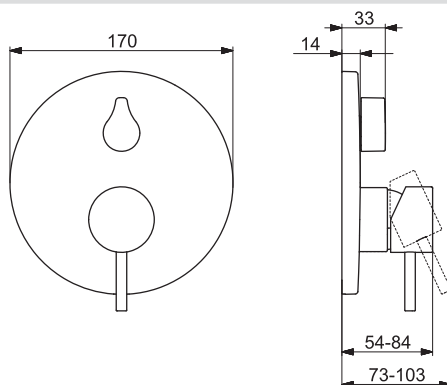

Pre kompletný výrobok objednajete

HANSABLUEBOX Inštalácia jednotka
 HANSABLUEBOX Inštalácia jednotka

80000000
 80010000

€ 97,32
 € 140,31

HANSASTECLA

87849041

Chróm

€ 322,07