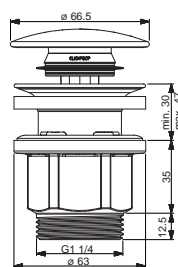

HANSA

07620100

Chróm

€ 25,14