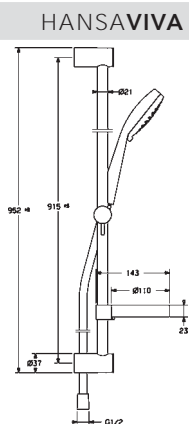

HANSAVIVA Nástenné tyče