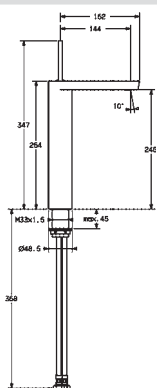

HANSASTECLA

57102201

Chróm

€ 388,06

ABP: P-IX 29676/10

**Umývadlová batéria |
Jednopáková |
Stojanková (1 montážny otvor), DN15**

- Telo batérie z mosadze DZR

Prietok pri tlaku 3 bar (s ovládačom prietoku): 6 l/min
Dodávka teplej vody: max. +80°C

EAN 4015474162884

Dostupné do: 30-06-2021

Náhrada: 57102273