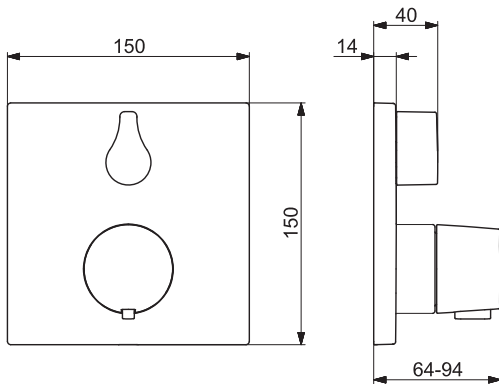

HANSABLUEBOX Inštalčná jednotka
HANSABLUEBOX Inštalčná jednotka

80000000
80010000

€ 97,32
€ 140,31

HANSALIVING

81143562

Chróm

€ 848,39

ABP: PA-IX 28854/IDD