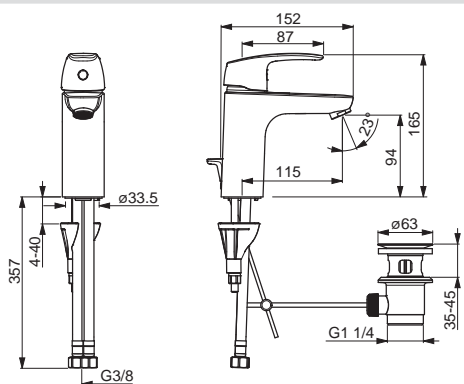

HANSAPINTO XL

45012283

Chróm

€ 141,88