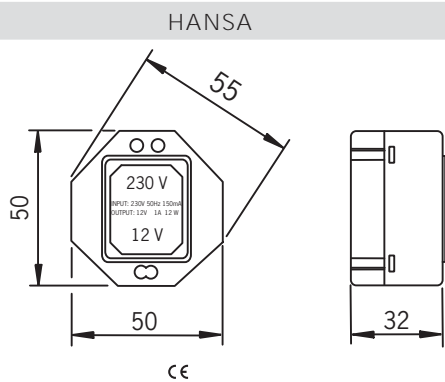

64990100

€ 98,85

Smart príslušenstvo

EAN 4015474273320

- Hlavný napájací zdroj pre bezdotykové armatúry HANSA, možné pripojiť až 5 odberných zariadení. Vstupné napätie 230 V / 50-60 Hz. Výstupné napätie 12 VDC (SELV).

- Počet pripojených zariadení: 5

- Pracovné napätie: 12 V

Pre kompletný výrobok objednajte

HANSAELECTRA Umývadlová batéria
HANSAELECTRA Umývadlová batéria

64421109

€ 564,06

64432009

€ 504,70

HANSA

59914579

€ 14,99

**Predlžovací / pripojovací kábel,
2-pólový, pripojovací kábel 10 m**

EAN 4057304009679

HANSA

58280100

€ 146,06

Smart príslušenstvo

EAN 4015474110786

- Hlavný napájací zdroj pre bezdotykové batérie HANSA; Vstupné napätie 100-240 V / 50-60 Hz; Výstupné napätie 12 VDC / 1,5 A (SELV) značka CE, trieda ochrany 2. Pripojenie pomocou pružinových svoriek. Balenie obsahuje: plastové puzdro, inštalačnú krabičku 60 mm s krytom, pripojovací kábel 7,0 m s konektormi

- Počet pripojených zariadení: 7

- Pracovné napätie: 12 V

HANSA

58300100

€ 146,06

Smart príslušenstvo

EAN 4015474111059

- Napájací zdroj pre inštaláciu do rozvádzača pre bezdotykové batérie HANSA; Vstupné napätie 100-240 V / 50-60 Hz; Výstupné napätie 12 VDC / 1,5 A (SELV); značka CE, značka cUL, trieda ochrany 1; pripojenie pomocou pružinovej spony; plastové puzdro; montáž na nosnú lištu DIN EN 50022; pripojovací kábel 10 m s konektormi

- Počet pripojených zariadení: 7

- Pracovné napätie: 12 V