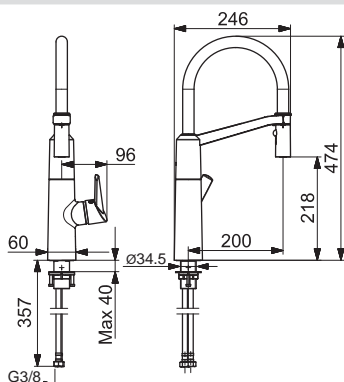

**Drezová batéria |
Jednopáková s bočným ovládaním |
Stojanková (1 montážny otvor), DN15**

EAN 4057304004599

- Povrchy prichádzajúce do styku s pitnou vodou obsahujú menej ako 0,3% olova
- Vodné cesty bez poniklovania

Prietok pri tlaku 3 bar: 12 l/min
Dodávka teplej vody: max. +70°C

Tlačný prepínač
Automatické vrátenie prepínača do pôvodnej polohy

Vyťahovacia ručná sprcha

2-prúdová:

- Klasický prúd | Intenzívny prúd