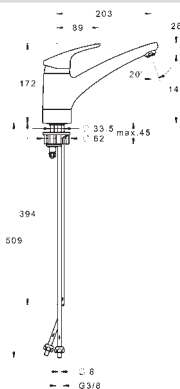

HANSAMIX

01121183

Chróm

€ 334,64