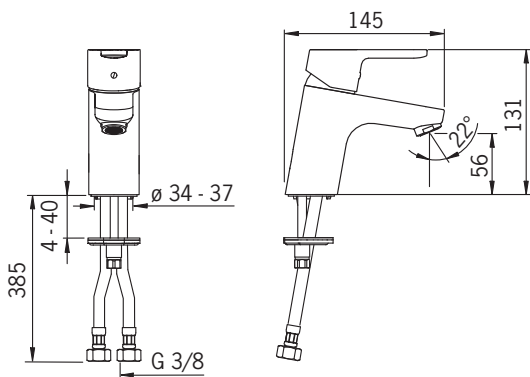

HANSAPRIMO

49422203

Chróm

€ 104,51

**Umývadlová batéria |
Jednopáková |
Stojanková (1 montážny otvor), DN15**

EAN 4015474255098

- Telo batérie z mosadze DZR
- Montážny systém Rapid
- Prietok pri tlaku 3 bar (s ovládačom prietoku): 6 l/min
- Dodávka teplej vody: max. +80°C