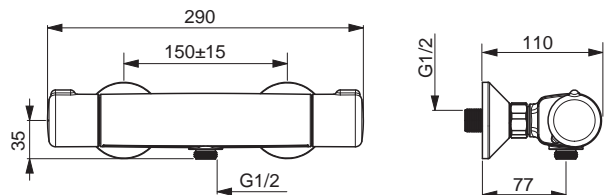

Sprcha

HANSAMICRA

5815017133

Čierna matná

€ 312,75

Sprchová batéria |
Termostatická |
Nástenná montáž, DN15

- zabezpečené proti spätnému toku pri použití v domácnosti (podľa DIN EN 1717)

Prietok pri tlaku 3 bar: 19.2 l/min
Eco-prietok pri 3 bar: 11.4 l/min
Dodávka teplej vody: max. +90°C
- Eco regulácia prietoku vody

EAN 4057304015724

Dostupné od: 01-07-2021

NOVINKA

DVGW: DW-6509CT0298 | ABP: PA-IX 7306/IB | CSTB: 322-M1-20/1

- Rukoväť regulátora teploty vody
- Rukoväť regulátora prietoku vody
- Bezpečnostná poisťka proti obareniu pri 38°C

- THERMO COOL - viac bezpečnosti vďaka minimálnemu ohrevu tela armatúry
- Excentrické etážky | (G1/2)
- Uzatvárací vršok s keramickými doštičkami

- Termostatická kartuša pre ovládanie teploty
- Spätný ventil (-y)
- Filter, filtre na nečistoty