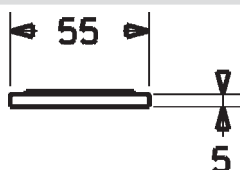

44892183

Chróm

€ 447,28

Umývadlová batéria | Sada pre konečnú montáž/Jednopáková | Podomietková inštalácia, DN 15

Prietok pri tlaku 3 bar (s ovládačom prietoku): 6 l/min
Dodávka teplej vody: max. +90°C

EAN 4057304014772

- Jedna ovládacia páka / rukoväť
- Páka so symbolom teplej a studenej vody
- Štvorcová rozeta | Krycia objímka
- Vyroženie: 190 mm
- Pevné výtokové rameno

- Typ regulátora lúča: CACHE®-zapustený aerátor umiestnený priamo vo výtokovom ramene | PCA®-aerátor s konštantným prietokom vody aj pri kolísaní tlaku

ACS: 16 ACC NY 205

06402103

Chróm

€ 377,82

Umývadlová batéria | Sada pre konečnú montáž/Jednopáková | Podomietková inštalácia, DN15

Prietok pri tlaku 3 bar (s ovládačom prietoku): 6 l/min
Dodávka teplej vody: max. +90°C

EAN 4015474250178

- Jedna ovládacia páka / rukoväť
- Páka so symbolom teplej a studenej vody
- Guľatá rozeta | Krycia objímka
- Vyroženie: 185 mm

- Typ regulátora lúča: CACHE®-zapustený aerátor umiestnený priamo vo výtokovom ramene | PCA®-aerátor s konštantným prietokom vody aj pri kolísaní tlaku

Pre kompletný výrobok objednajte: HANSA Inštalačný uholník, 59913086

Pre kompletný výrobok objednajte

HANSAVARIO Inštalačná jednotka

57860100

€ 140,68

Bidetové batérie

DVGW: NW-6506CN0315 | ABP: P-IX 28934/IO | ACS: 16 ACC NY 205

06063203

Chróm

€ 306,66

Bidetová batéria | Jednopáková | Stojanková (1 montážny otvor), DN15

Prietok pri tlaku 3 bar (s ovládačom prietoku): 6 l/min
Dodávka teplej vody: max. +90°C

EAN 4015474248090

- Jedna ovládacia páka / rukoväť
- Páka so symbolom teplej a studenej vody
- Funkcie pre nastavenie maximálnej teploty a prietoku vody
- Nastaviteľný obmedzovač teploty vody (súčasť dodávky, možnosť dodatočnej inštalácie)