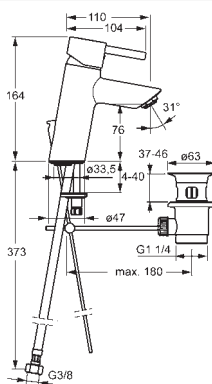

HANSAVANTIS STYLE

52562277

Chróm

€ 156,68

**Umývadlová batéria |
Jednopáková |
Stojanková (1 montážny otvor), DN15**

• Telo batérie z mosadze DZR
• Montážny systém Rapid
Prietok pri tlaku 3 bar (s ovládačom prietoku): 6 l/min
Dodávka teplej vody: max. +80°C