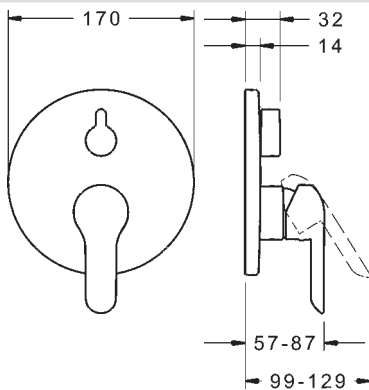

HANSAVANTIS

82609073

Chróm

€ 216,40

DVGW: DW-6506CS0196 | ABP: PA-IX 28816/ICC | SVGW: 1805-6754 | ACS: 16 ACC LY 696

Vaňová a sprchová batéria | Sada pre konečnú montáž/Jednopáková | Podomietková inštalácia

1. Telo batérie z mosadze DZR
2. Prietok pri tlaku 3 bar: 21 / 21 l/min
   Dodávka teplej vody: max. +90°C
   Otočný prepínač

EAN 4015474279278