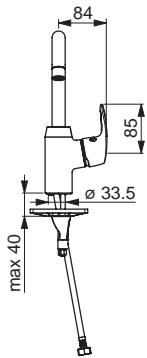

Umývadlové batérie

HANSAPINTO

45102283

Chróm

€ 219,92

**Umývadlová batéria |
Jednopáková s bočným ovládaním |
Stojanková (1 montážny otvor), DN15**

EAN 4057304003110

- Telo batérie z mosadze DZR
- 3S - inštalačný systém pre bezpečné a jednoduché upevnenie batérie