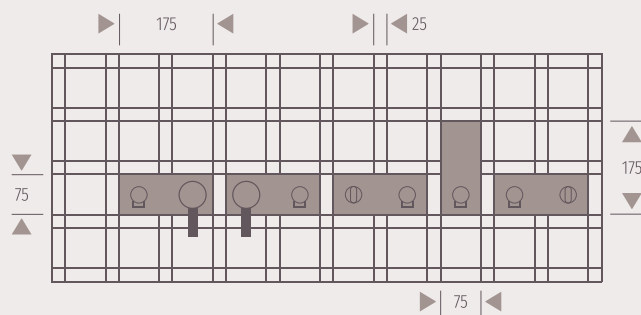

Konfigurátor HANSAMATRIX: pre komfortné, rýchle a kompletne online produktové plánovanie z jednej ruky.

Objavte teraz pre PC a tablet:
konfigurator.hansa.com/de

Rastr

Produkty a usporiadanie sa zakladajú na 25 mm rastrí. Veľkosti roziet a vzdialenosti sú vzájomne dokonale zosúladené a v tomto rastrí sa na montážnych lištách dajú presne fixovať. Pomocou rastra sa dajú optimálne vzájomne zosúladiť produkty.