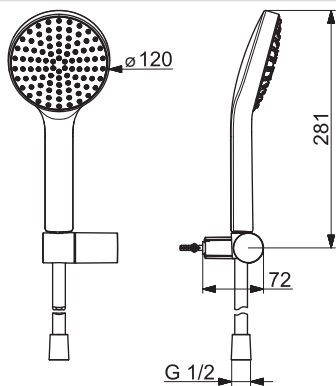

EAN 4057304005145

**Ručná sprcha |
Nástenná montáž**

Prietok pri tlaku 3 bar (s ovládačom prietoku):
15 l/min
Dodávka teplej vody: max. +65°C
- Ručná sprcha
- Držiak sprchy
- Sprchová hadica (1500 mm)
- Technológia proti usadeninám (ľahko sa čistí)
- Sprchová hadica s ochranou proti prekrúteniu
Veľkosť ručnej sprchy: Ø 120 mm
1-prúdová ručná sprcha:
- Sensitívny prúd

• (G1/2)

HANSAACTIVEJET STYLE

84380233

Chróm

€ 132,12