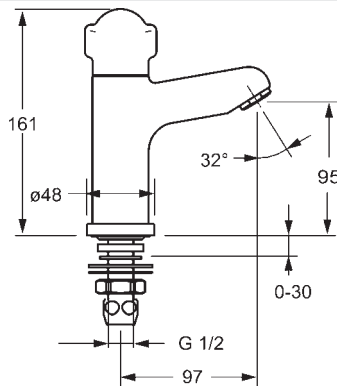

HANSAMEDIPRO

01982001

Chróm

€ 105,50

KIWA: K100538/01 | ABP: PA-IX 29895/10

**Umývadlová batéria |
Jednopáková |
Stojanková (1 montážny otvor), DN15**

1. Telo batérie z mosadze DZR
   - Povrchy prichádzajúce do styku s pitnou vodou obsahujú menej ako 0,3% olova
   - Vodné cesty bez poniklovania
2. Prietok pri tlaku 3 bar (s ovládačom prietoku): 6 l/min
   Dodávka teplej vody: max. +90°C

EAN 4015474267084