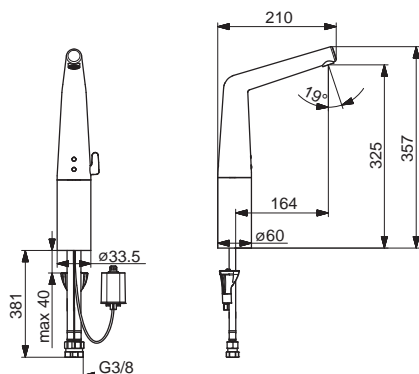

HANSADESIGNO STYLE

51942201

Chróm

€ 814,90

CE

- Rukováň regulátora teploty vody
- Nastaviteľný obmedzovač teploty vody (súčasť dodávky, možnosť dodatočnej inštalácie)
- Flexibilné pripojovacie hadičky | (G3/8)
- Zmiešavací ventil pre ručné nastavenie teploty vody
- Spätný ventil (-y)
- Filter, filtre na nečistoty
- Autofocus senzor s automatickým zaostrovaním