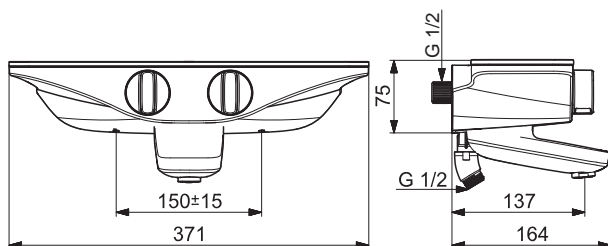

- Rukoväť regulátora teploty vody
- Rukoväť regulátora prietoku vody
- Bezpečnostná poisťka proti obareniu pri 38°C
- THERMO COOL - viac bezpečnosti vďaka minimálnemu ohrevu tela armatúry

**Vaňová a sprchová batéria |
Termostatická |
Nástenná montáž, DN15**

EAN 4057304008733

- Bezpečnostné sklo
- zabezpečené proti spätnému toku pri použití v domácnosti (podľa DIN EN 1717)

Prietok pri tlaku 3 bar: 16.8 / 13.8 l/min
Dodávka teplej vody: max. +80°C

Otočný prepínač
Prepínač integrovaný do ovládača prietoku

- Etážky | (G1/2)
- Zabezpečené proti spätnému toku pri použití v domácnosti (podľa DIN EN 1717): EB.

- Termostatická kartuša pre ovládanie teploty
- Vyroženie: 137 mm
- Typ regulátora lúča: CASCADE®-aerátor