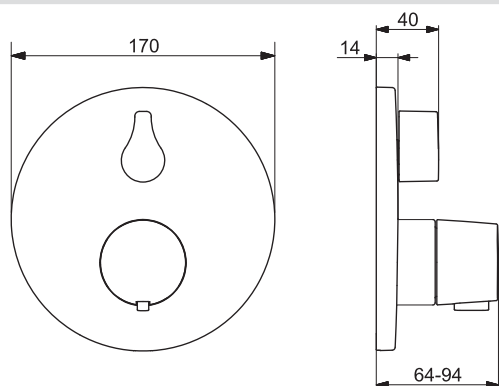

Pre kompletný výrobok objedajte

HANSABLUEBOX Inštalčná jednotka
HANSABLUEBOX Inštalčná jednotka

80000000
80010000

€ 97,32
€ 140,31

HANSALIVING

81149552

Chróm

€ 635,99