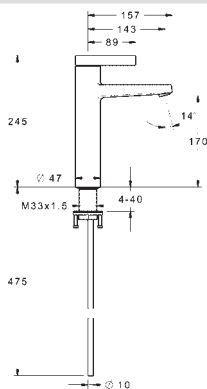

HANSALOFT

57542203

Chróm

€ 280,77

ACS: 16 ACC NY 074

**Umývadlová batéria |
Jednopáková |
Stojanková (1 montážny otvor), DN15**

1. Telo batérie z mosadze DZR
   - Montážny systém Rapid
2. Prietok pri tlaku 3 bar (s ovládačom prietoku): 6 l/min
   Dodávka teplej vody: max. +80°C

EAN 4015474262041

- Jedna ovládacia páka / rukoväť
- Páka so symbolom teplej a studenej vody
- Nastaviteľný obmedzovač teploty vody (súčasť dodávky, možnosť dodatočnej inštalácie)
- Odtoková garnitúra s tiahom

- Flexibilné prípojovacie hadičky | (G3/8)
- Ø 35 mm keramická kartuša pre ovládanie teploty a prietoku vody
- Vyloženie: 114 mm
- Pevné výtokové rameno

- Typ regulátora lúča: CACHE®-zapustený aerátor umiestnený priamo vo výtokovom ramene | PCA®-aerátor s konštantným prietokom vody aj pri kolísaní tlaku

HANSALOFT

57532203

Chróm

€ 260,47

ACS: 16 ACC NY 074

**Umývadlová batéria |
Jednopáková |
Stojanková (1 montážny otvor), DN15**

1. Telo batérie z mosadze DZR
   - Montážny systém Rapid
2. Prietok pri tlaku 3 bar (s ovládačom prietoku): 6 l/min
   Dodávka teplej vody: max. +80°C

EAN 4015474263284

- Jedna ovládacia páka / rukoväť
- Páka so symbolom teplej a studenej vody
- Nastaviteľný obmedzovač teploty vody (súčasť dodávky, možnosť dodatočnej inštalácie)
- Flexibilné prípojovacie hadičky | (G3/8)

- Ø 35 mm keramická kartuša pre ovládanie teploty a prietoku vody
- Bez odtokovej garnitúry | Bez otvoru na tiahlo
- Vyloženie: 114 mm
- Pevné výtokové rameno

- Typ regulátora lúča: CACHE®-zapustený aerátor umiestnený priamo vo výtokovom ramene | PCA®-aerátor s konštantným prietokom vody aj pri kolísaní tlaku

HANSALOFT

57562103

Chróm

€ 450,80