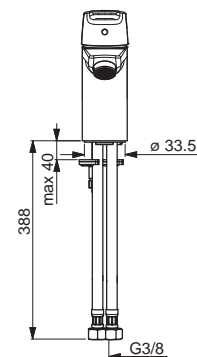

HANSAPOLO

51402293

Chróm

€ 114,37