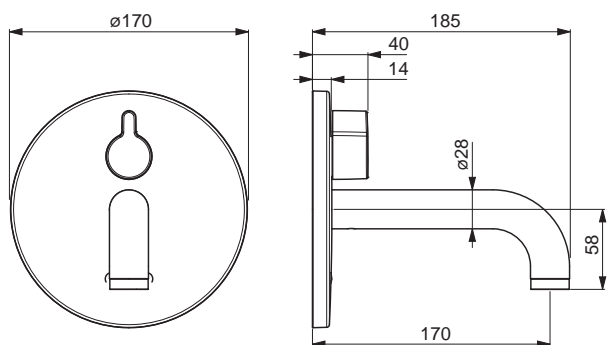

Pre kompletný výrobok objednajte

HANSA Elektronické diely	59914579	€ 14,99
HANSA Smart príslušenstvo	64990100	€ 98,85
HANSA BLUEBOX Inštaláčna jednotka	80010000	€ 140,31

HANSAELECTRA

80812101

Chróm

€ 733,88