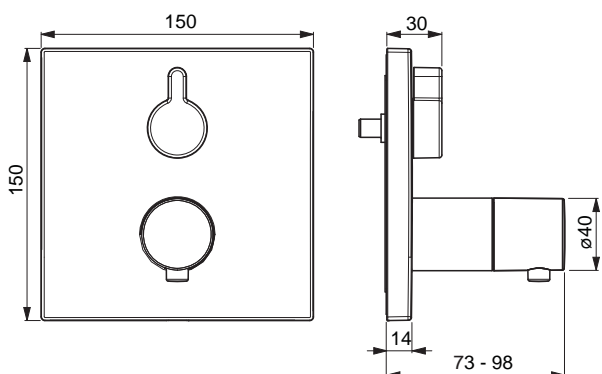

HANSAVAROX PRO

40589073

Chróm

€ 716,55

EAN 4057304003882

**Vaňová a sprchová batéria |
Sada pre konečnú montáž/
Termostatická |
Podomietková inštalácia**

Prietok pri tlaku 3 bar: 20.4 l/min
Dodávka teplej vody: max. +90°C
Otočný prepínač