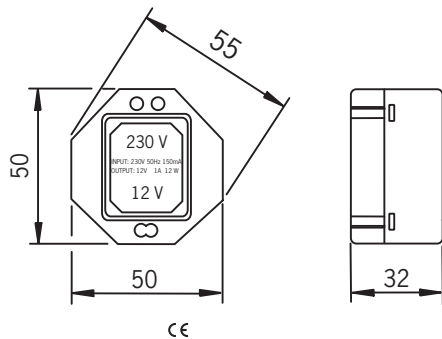

HANSA

64990100

€ 98,85

CE

Smart príslušenstvo

EAN 4015474273320

- Hlavný napájací zdroj pre bezdotykové armatúry HANSA, možné pripojiť až 5 odborných zariadení. Vstupné napätie 230 V / 50-60 Hz. Výstupné napätie 12 VDC (SELV).

- Počet pripojených zariadení: 5

- Pracovné napätie: 12 V

Pre kompletný výrobok objednajte

HANSAELECTRA Umývadlová batéria
HANSAELECTRA Umývadlová batéria

64421109
64432009

€ 564,06
€ 504,70

HANSA

59914579

€ 14,99

**Predĺžovací / pripojovací kábel,
2-pólový, pripojovací kábel 10 m**

EAN 4057304009679