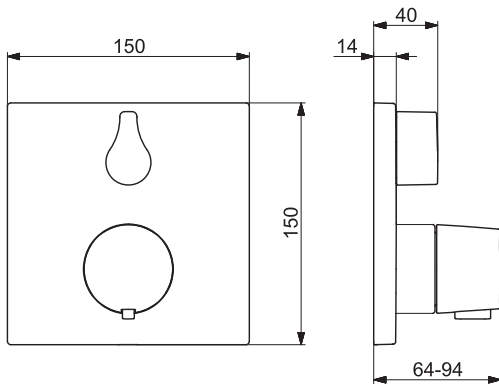

HANSALIVING

81143562

Chróm

€ 848,39

ABP: PA-IX 28854/IDD

**Vaňová a sprchová batéria |
Sada pre konečnú montáž/
Termostatická |
Podomietková inštalácia**

- Vákuová poistka
- Telo batérie z mosadze DZR
- Prepínač s funkciou uzavretia a regulácie prietoku vody

Prietok pri tlaku 3 bar: 22.2 / 22.2 l/min
Dodávka teplej vody: max. +90°C
Otočný prepínač

EAN 4015474278998