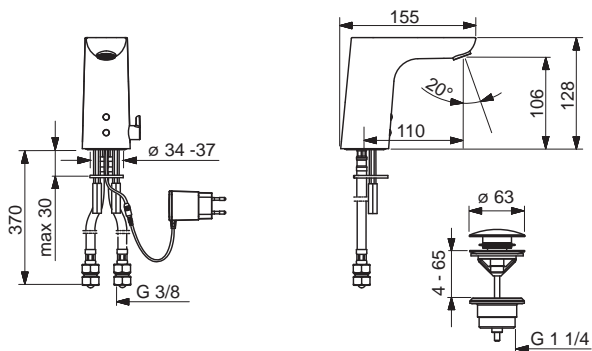

Pre kompletný výrobok objedajte: Tlačný uzáver odpadu, 59913988

HANSALIGNA Bezdotykové batérie

HANSALIGNA

06142209

Chróm

€ 545,05

DVGW: CW-6514CR0161 | CE

- Rukoväť regulátora teploty vody
- Nastaviteľný obmedzovač teploty vody (súčasť dodávky, možnosť dodatočnej inštalácie)
- Tlačný uzáver odpadu
- Flexibilné pripojovacie hadičky | (G3/8)
- Zabezpečené proti spätnému toku pri použití v domácnosti (podľa DIN EN 1717): AA
- Zmiešavací ventil pre ručné nastavenie teploty vody
- Spätňý ventil (-y)