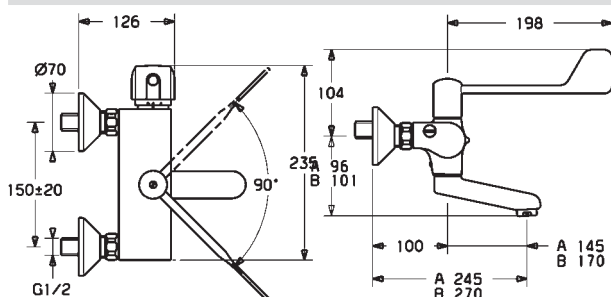

HANSA TEMPRA

08382292

Chróm

€ 857,50

ABP: PA-IX 29306/IA

- Rukoväť regulátora teploty vody
- Rukoväť regulátora prietoku vody
- Dlhá páka
- Funkcie pre nastavenie maximálnej teploty a prietoku vody
- Nastaviteľný obmedzovač teploty vody (súčasť dodávky, možnosť dodatočnej inštalácie)
- Bezpečnostná poisťka proti obareniu pri 38°C

**Umývadlová batéria |
Termostatická |
Nástenná montáž, DN15**

- Telo batérie z mosadze DZR
- Vodné cesty bez poniklovania
- Tepelná dezinfekcia podľa predpisu DVGW W 551
- Retrofit bezpečnostný zámok 59912005, možno objednať samostatne.

Prietok pri tlaku 3 bar: 12 l/min
Dodávka teplej vody: max. +90°C

EAN 4015474053939

- Excentrické etážky | Uzatvárací ventil (y) | (G1/2)
- Zabezpečené proti spätnému toku pri použití v domácnosti (podľa DIN EN 1717): AA
- Uzatvárací vršok s keramikými doštičkami
- Termostatická kartuša pre ovládanie teploty
- Spätný ventil (-y)
- Filter, filtre na nečistoty
- Vyroženie: 245 mm

- Rozsah otáčania výtokového ramena: 120°
- Otočné výtokové rameno
- Samovypúšťací model
- Uzamykateľné v strednej polohe
- Liata konštrukcia
- Typ regulátora lúča: CASCADE®-aerátor