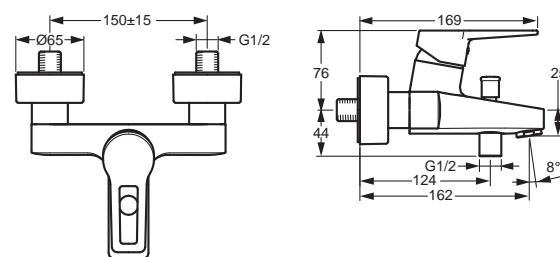

Vaňová a sprchová batéria | Jednopáková | Nástenná montáž, DN15

- Telo batérie z mosadze DZR
- zabezpečené proti spätnému toku pri použití v domácnosti (podľa DIN EN 1717)

Prietok pri tlaku 3 bar: 20.4 / 19.2 l/min
Dodávka teplej vody: max. +90°C

Ťažný prepínač
Automatické vrátenie prepínača do pôvodnej polohy

EAN 4015474259843

KIWA: K6116/08 | ABP: PA-IX 29490/IDB | CSTB: 322-M1-20/1 | ACS: 16 ACC NY 205

- Jedna ovládacia páka / rukoväť
- Strmeňová páka
- Páka so symbolom teplej a studenej vody
- Funkcie pre nastavenie maximálnej teploty a prietoku vody

- Nastaviteľný obmedzovač teploty vody (súčasť dodávky, možnosť dodatočnej inštalácie)
- Excentrické etážky | Krycia doska (y) | Tlmiče
- Ø 35 mm keramická kartuša pre ovládanie teploty a prietoku vody

- Spätný ventil (-y)
- Vyroženie: 162 mm
- Pevné výtokové rameno

HANSATWIST

49769003

Chróm

€ 69,63