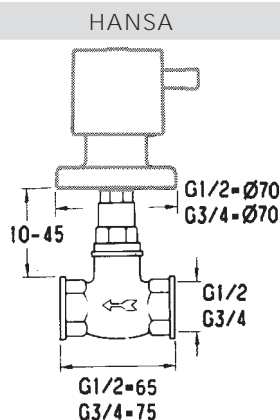

02200100

€ 60,68

Ostatné príslušenstvo |
Podomietková inštalácia, DN15

EAN 4015474598287

1. Telo batérie z mosadze DZR
2. Hĺbka inštalácie: 10 - 45 mm
   Prietok pri tlaku 3 bar: 30 l/min
   Dodávka teplej vody: max. +90°C