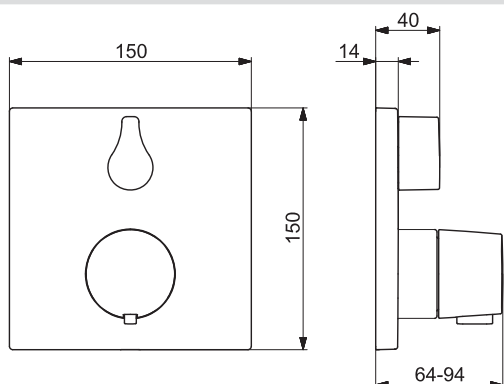

HANSALIVING

81143562

Chróm

€ 848,39

ABP: PA-IX 28854/IDD

Vaňová a sprchová batéria |
Sada pre konečnú montáž/
Termostatická |
Podomietková inštalácia

- Vákuová poistka
- Telo batérie z mosadze DZR
- Prepínač s funkciou uzavretia a regulácie prietoku vody

Prietok pri tlaku 3 bar: 22.2 / 22.2 l/min
Dodávka teplej vody: max. +90°C
Otočný prepínač

EAN 4015474278998