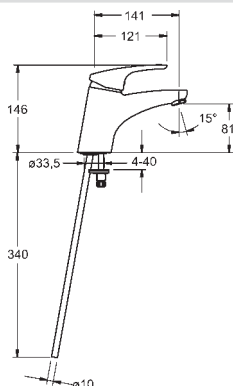

HANSAMIX

01082183 Chrom

€ 207,86