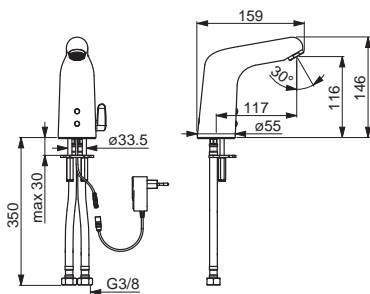

HANSAMEDIPRO

05672129

Chrom

€ 604,15