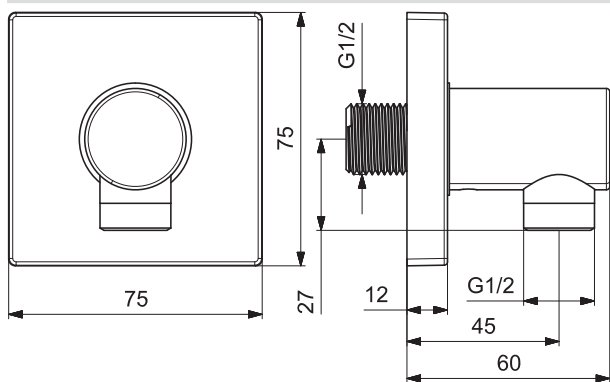

HANSA

5118017033

Čierna matná

€ 167,77

Pripojovacie koleno | Nástenná montáž, DN15

- zabezpečené proti spätnému toku pri použití v domácnosti (podľa DIN EN 1717)

Dodávka teplej vody: max. +90°C
- Nástenné pripojovacie koleno

EAN 4057304015663

Dostupné od: 01-07-2021

NOVINKA

- (G1/2)
- Zabezpečené proti spätnému toku pri použití v domácnosti (podľa DIN EN 1717): EB.

- Spätný ventil (-y)
- Štvorcová rozeta