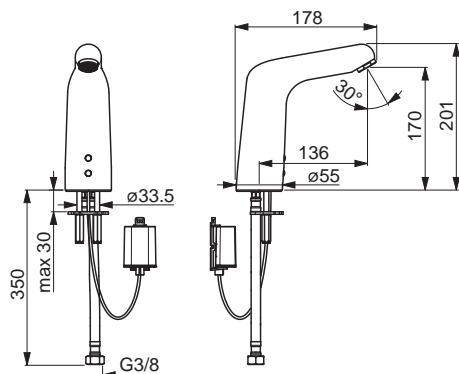

HANSAMEDIPRO XL

05682019

Chróm

€ 669,44

ABP: P-IX 29469/10 | C E

- Flexibilné pripojovacie hadičky | Pripojenie na studenú alebo vopred zmiešanú vodu | Špeciálna povrchová úprava pre hygienické priestory | (G3/8)
- Zabezpečené proti spätnému toku pri použití v domácnosti (podľa DIN EN 1717): AA
- Spätný ventil (-y)
- Filter, filtre na nečistoty
- Autofocus senzor s automatickým zaostrovaním

- Solenoidový /elektromagnetický/ ventil riadený impulzom
- Indikátor nízkej kapacity napájacej batérie
- Batéria: Lithium 2CR5 6 V
- Bez odtokovej garnitúry | Bez otvoru na tiahlo
- Automatický oplach (spláchnutie): od výroby vypnuté (možnosť zapnutia v rozsahu/1-120 h) – Automatický oplach (obdobie): 30 s (1-1800 s)

EAN 4057304005022