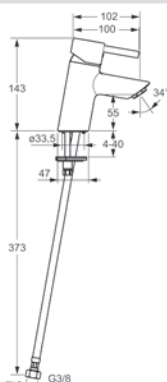

HANSAVANTIS STYLE

52422277

Chróm

€ 134,07

**Umývadlová batéria |
Jednopáková |
Stojanková (1 montážny otvor), DN15**

- Telo batérie z mosadze DZR
 - Montážny systém Rapid
- Prietok pri tlaku 3 bar (s ovládačom prietoku): 6 l/min
Dodávka teplej vody: max. +80°C