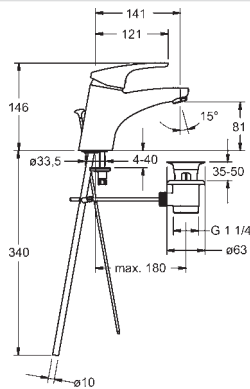

HANSAMIX

Umývadlové batérie

HANSAMIX

DVGW: NW-6506BU0493 | KIWA: K6116/08 | ABP: P-IX 29885/IA

- Jedna ovládacia páka / rukoväť
- Páka so symbolom teplej a studenej vody
- Funkcie pre nastavenie maximálnej teploty a prietoku vody
- Nastaviteľný obmedzovač teploty vody (súčasť dodávky, možnosť dodatočnej inštalácie)

01092183

Chróm

€ 227,05

**Umývadlová batéria |
Jednopáková |
Stojanková (1 montážny otvor), DN15**

1. Telo batérie z mosadze DZR
   - Montážny systém Rapid
2. Prietok pri tlaku 3 bar (s ovládačom prietoku): 7.8 l/min
   Eco-prietok pri 3 bar: 4.2 l/min
   Dodávka teplej vody: max. +90°C

EAN 4015474271104