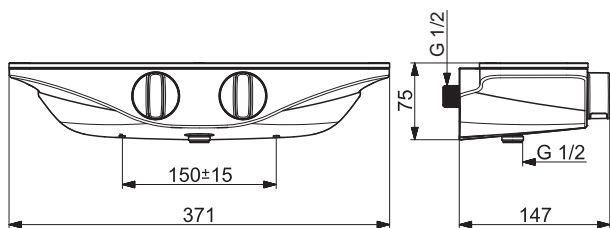

**Sprchová batéria |
Termostatická |
Nástenná montáž, DN15**

- Bezpečnostné sklo
- zabezpečené proti spätnému toku pri použití v domácnosti (podľa DIN EN 1717)

Prietok pri tlaku 3 bar: 13.8 l/min
Dodávka teplej vody: max. +80°C

- Rukoväť regulátora teploty vody
- Rukoväť regulátora prietoku vody
- Bezpečnostná poisťka proti obareniu pri 38°C
- THERMO COOL - viac bezpečnosti vďaka minimálnejmu ohrevu tela armatúry

EAN 4057304008719

- Etážky | (G1/2)
- Zabezpečené proti spätnému toku pri použití v domácnosti (podľa DIN EN 1717): EB.
- Termostatická kartuša pre ovládanie teploty