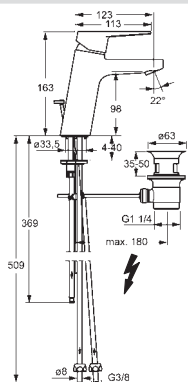

HANSATWIST XL

09031183

Chróm

€ 208,39

**Umývadlová batéria |
Jednopáková/Pre beztlakové
ohrievače vody |
Stojanková (1 montážny otvor), DN15**

EAN 4015474263901

- Telo batérie z mosadze DZR
- Montážny systém Rapid