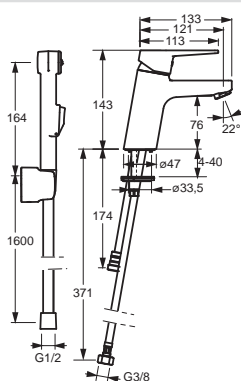

- Odtoková garnitúra s tiahľom
- Medené pripojovacie trubičky | (Ø8)
- Ø 35 mm keramická kartuša pre ovládanie teploty a prietoku vody
- Vyroženie: 121 mm

HANSATWIST

09302203

Chróm

€ 190,59

**Umývadlová batéria |
Jednopáková |
Stojanková (1 montážny otvor), DN15**