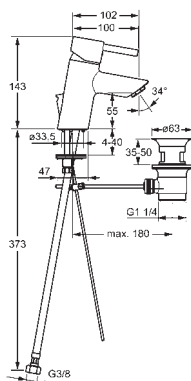

HANSAVANTIS STYLE

52402277

Chróm

€ 141,03

**Umývadlová batéria |
Jednopáková |
Stojanková (1 montážny otvor), DN15**

- Telo batérie z mosadze DZR
 - Montážny systém Rapid
- Prietok pri tlaku 3 bar (s ovládačom prietoku): 6 l/min
Dodávka teplej vody: max. +80°C