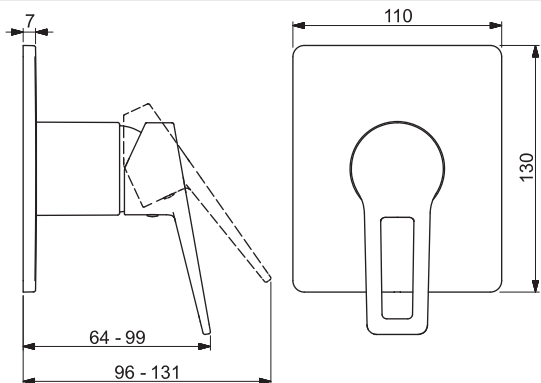

HANSATWIST

49759005

Chróm

€ 60,29

ACS: 16 ACC NY 205

**Sprchová batéria |
Sada pre konečnú montáž/Jednopáková |
Podomietková inštalácia**

Dodávka teplej vody: max. +80°C

EAN 4057304011627