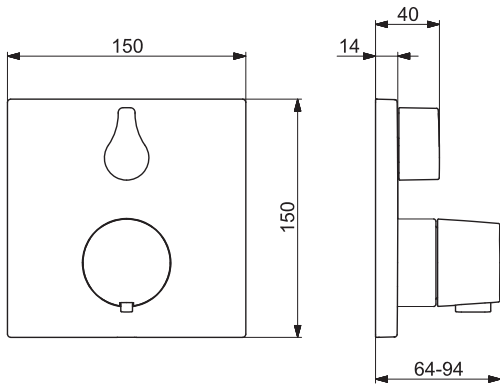

Pre kompletný výrobok objednajte

HANSABLUEBOX Inštalčná jednotka
HANSABLUEBOX Inštalčná jednotka

80000000
80010000

€ 97,32
€ 140,31

HANSALIVING

81149562

Chróm

€ 660,60