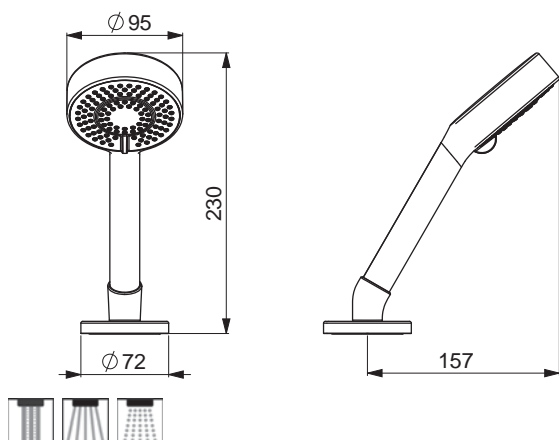

HANSABASICJET

04099140

Chróm

€ 85,29

**Ručná sprcha |
Montáž na okraj vane
(1 montážny otvor)**

EAN 4057304012884

Prietok pri tlaku 3 bar: 13.8 l/min
Prietok pri tlaku 3 bar (s ovládačom prietoku):
15 l/min
Dodávka teplej vody: max. +65°C
- Eco regulácia prietoku vody
- Technológia proti usadeninám (ľahko sa čistí)
Veľkosť ručnej sprchy: Ø 95 mm
3-prúdová ručná sprcha:
- Osviežujúci prúd | Relaxačný mäkký prúd | Sensitívny prúd