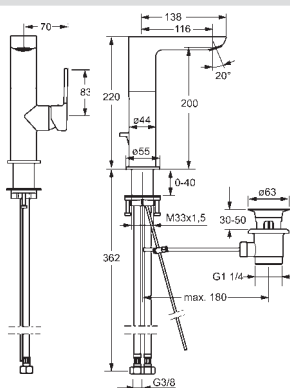

HANSALIGNA

55302203

Chróm

€ 368,18

ABP: P-IX 29922/10

Umývadlová batéria |
Jednopáková s bočným ovládaním |
Stojanková (1 montážny otvor), DN15

• Telo batérie z mosadze DZR
Prietok pri tlaku 3 bar (s ovládačom prietoku): 6 l/min
Dodávka teplej vody: max. +80°C

EAN 4015474261730