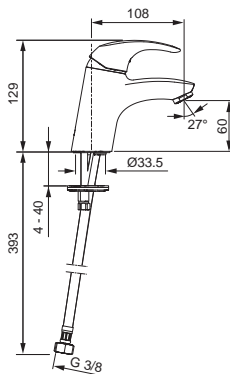

HANSAPICO

Umývadlové batérie

HANSAPICO

46042273

Chróm

€ 100,90

**Umývadlová batéria |
Jednopáková |
Stojanková (1 montážny otvor), DN15**

EAN 4057304002236

1. Telo batérie z mosadze DZR
   - Montážny systém Rapid
2. Prietok pri tlaku 3 bar (s ovládačom prietoku): 6 l/min
   Dodávka teplej vody: max. +80°C

KIWA: K6116/08 | CSTB: 322-M1-20/1 | ACS: 16 ACC NY 205

- Jedna ovládací páka / rukoväť
- Páka so symbolom teplej a studenej vody
- Funkcie pre nastavenie maximálnej teploty a prietoku vody
- Nastaviteľný obmedzovač teploty vody (súčasť dodávky, možnosť dodatočnej inštalácie)

- Odtoková garnitúra s tiahlom
- Flexibilné prípojovacie hadičky | (G3/8)
- Ø 35 mm keramická kartuša pre ovládanie teploty a prietoku vody

- Vyroženie: 108 mm
- Pevné výtokové rameno
- Typ regulátora lúča: PCA® - aerátor s konštantným prietokom vody aj pri kolísaní tlaku

HANSAPICO

46062273

Chróm

€ 91,43

**Umývadlová batéria |
Jednopáková |
Stojanková (1 montážny otvor), DN15**

EAN 4057304002243

1. Telo batérie z mosadze DZR
   - Montážny systém Rapid
2. Prietok pri tlaku 3 bar (s ovládačom prietoku): 6 l/min
   Dodávka teplej vody: max. +80°C

KIWA: K6116/08 | CSTB: 322-M1-20/1 | ACS: 16 ACC NY 205

- Jedna ovládací páka / rukoväť
- Páka so symbolom teplej a studenej vody
- Funkcie pre nastavenie maximálnej teploty a prietoku vody
- Nastaviteľný obmedzovač teploty vody (súčasť dodávky, možnosť dodatočnej inštalácie)

- Flexibilné prípojovacie hadičky | (G3/8)
- Zabezpečené proti spätnému toku pri použití v domácnosti (podľa DIN EN 1717): AA
- Ø 35 mm keramická kartuša pre ovládanie teploty a prietoku vody
- Bez odtokovej garnitúry | Bez otvoru na tiahlo

- Vyroženie: 108 mm
- Pevné výtokové rameno
- Typ regulátora lúča: PCA® - aerátor s konštantným prietokom vody aj pri kolísaní tlaku