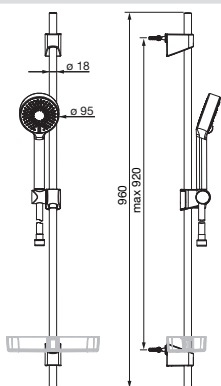

HANSABASICJET

4467013333

Čierna matná

€ 187,25

**Sprchová súprava |
Nástenná montáž |
920 mm**

Prietok pri tlaku 3 bar: 18 l/min
Prietok pri tlaku 3 bar (s ovládačom prietoku): 15 l/min
Eco-prietok pri 3 bar: 9 l/min
Dodávka teplej vody: max. +65°C
- Ručná sprcha
- Sprchová tyč
- Sprchová tyč s nastaviteľnou roztečou úchyto
- Mydelník
- Sprchová hadica (1750 mm)
- Technológia proti usadeninám (ľahko sa čistí)
Veľkosť ručnej sprchy: Ø 95 mm
3-prúdová ručná sprcha:
- Osviežujúci prúd | Relaxačný mäkký prúd | Sensitívny prúd
Priemer: 18 mm

EAN 4057304015694

Dostupné od: 01-07-2021

NOVINKA