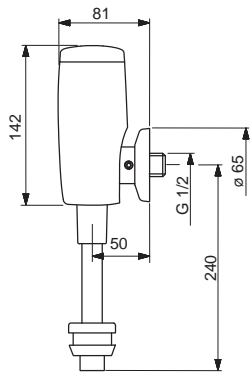

Pisoár

HANSAELECTRA

09440179

Chróm

€ 331,46