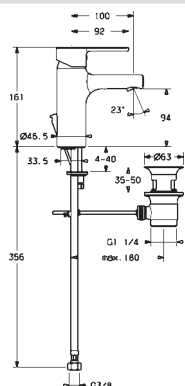

HANSARONDA

03092273

Chróm

€ 247,98