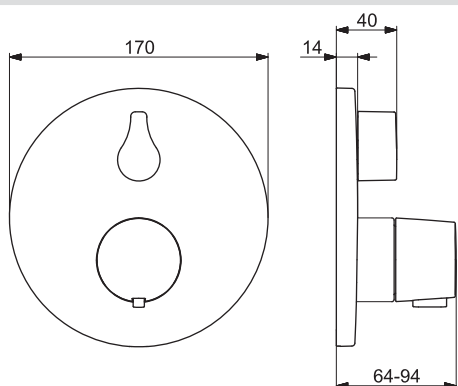

HANSALIVING

81143552

Chróm

€ 823,87