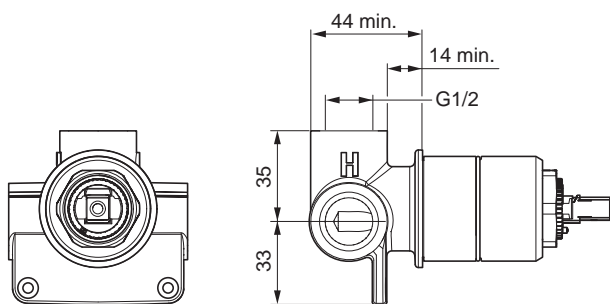

HANSAVARIO

50500100

€ 104,65

**Inštalčná jednotka |
Podomietková |
Podomietková inštalácia, DN15**

EAN 4015474117990

- Telo batérie z mosadze DZR
- Prietok pri tlaku 3 bar: 16.8 l/min
- Dodávka teplej vody: max. +90°C

- Funkcie pre nastavenie maximálnej teploty a prietoku vody
- Nastaviteľný obmedzovač teploty vody (súčasť dodávky, možnosť dodatočnej inštalácie)

- (G1/2)
- Ø 35 mm keramická kartuša pre ovládanie teploty a prietoku vody