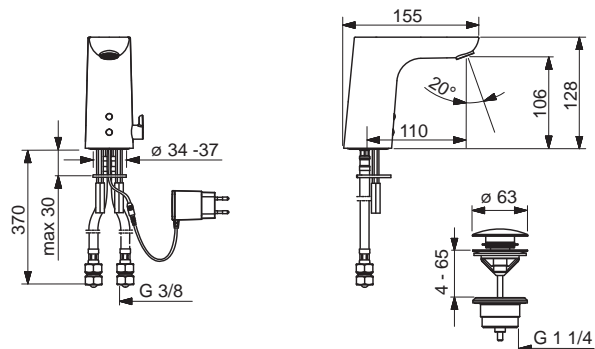

HANSALIGNA

Umývadlové batérie

HANSALIGNA

06142209

Chróm

€ 545,05

DVGW: CW-6514CR0161 | CE

- Rukováť regulátora teploty vody
- Nastaviteľný obmedzovač teploty vody (súčasť dodávky, možnosť dodatočnej inštalácie)
- Tlačný uzáver odpadu
- Flexibilné pripojovacie hadičky | (G3/8)
- Zabezpečené proti spätnému toku pri použití v domácnosti (podľa DIN EN 1717): AA
- Zmiešavací ventil pre ručné nastavenie teploty vody
- Spätňý ventil (-y)

**Umývadlová batéria |
Bezdotyková/Zásuvkový transformátor/
Bluetooth® |
Stojanková (1 montážny otvor), DN15**

- Možnosť ďalšieho nastavenia pomocou aplikácie (cez Bluetooth®)

Prietok pri tlaku 3 bar (s ovládačom prietoku): 6 l/min
Dodávka teplej vody: max. +70°C

EAN 4057304014161