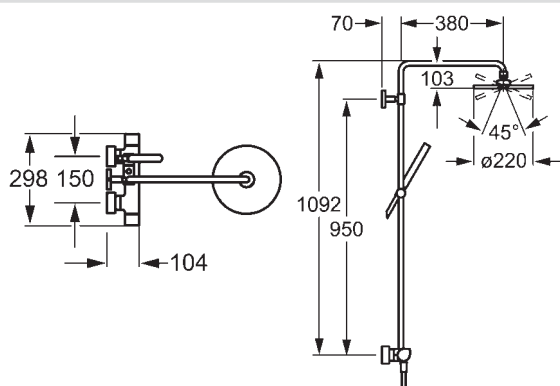

HANSA TEMPRA STYLE Sprchové systémy

HANSA TEMPRA STYLE

58429103

Chróm

€ 1.386,64

**Sprchová batéria s dažďovou sprchou |
Termostatická |
Nástenná montáž, DN15**

EAN 4015474171336

- Telo batérie z mosadze DZR
- zabezpečené proti spätnému toku pri použití v domácnosti (podľa DIN EN 1717)

Prietok pri tlaku 3 bar: 12 / 13.2 l/min
Dodávka teplej vody: max. +65°C
Veľkosť hlavovej sprchy: Ø 220 mm

Otočný prepínač

Prepínač integrovaný do ovládača prietoku

- Ručná sprcha
- Sprchová tyč
- Hlavová sprcha
- Sprchová tyč s nastaviteľnou roztečou úchytov
- Sprchová hadica (1600 mm)
- Variabilné montážne body
- Otočné pripojenie guľového kĺbu
- Technológia proti usadeninám (ľahko sa čistí)
- Veľkosť ručnej sprchy: 25 x 70 mm
- 1-prúdová ručná sprcha:
- Intenzívny prúd