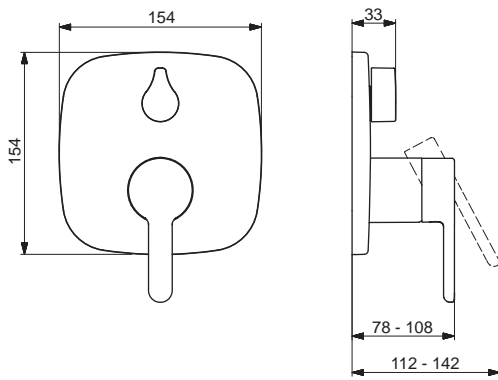

HANSADESIGNO STYLE

81113593

Chróm

€ 490,75

ABP: PA-IX 29259/IDC

- Jedna ovládacia páka / rukoväť
- Páka so symbolom teplej a studenej vody
- Funkcie pre nastavenie maximálnej teploty a prietoku vody
- Nastaviteľný obmedzovač teploty vody (súčasť dodávky, možnosť dodatočnej inštalácie)

Vaňová a sprchová batéria | Sada pre konečnú montáž/Jednopáková | Podomietková inštalácia

1. Vákuová poistka
   - Telo batérie z mosadze DZR
2. Prietok pri tlaku 3 bar: 20.4 / 12 l/min
   Dodávka teplej vody: max. +90°C
   Otočný prepínač

EAN 4057304006753