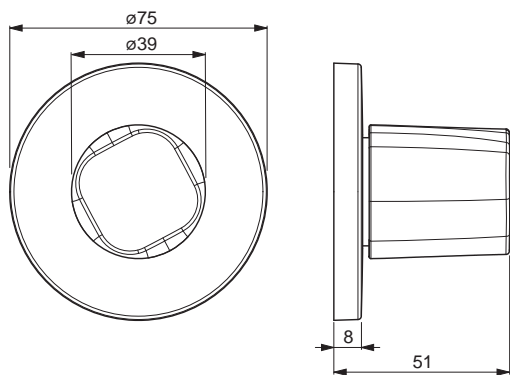

HANSALIVING

0228102

Chróm

€ 102,86