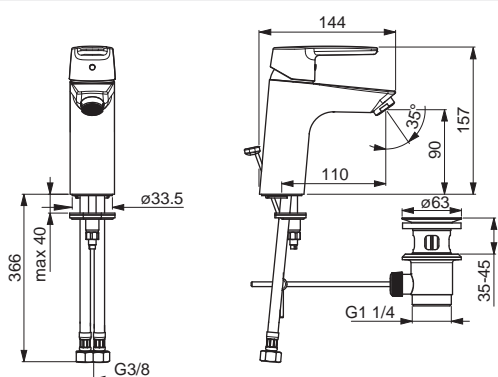

HANSAPOLO XL

5150229300676

Chróm

€ 129,81