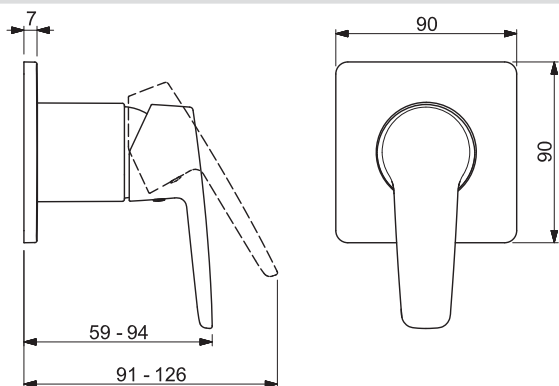

HANSAPOLO

50629993

Chróm

€ 44,40