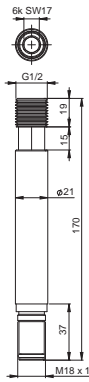

HANSA	59912794		€ 60,66
	Pripojenie VAROX podľa DIN EN 806-4; pre HANSAVAROX		EAN 4015474129559
		Dostupné do: 31-12-2027	
		<ul style="list-style-type: none"> • Preplachovacia zátka 	

HANSA

59913589

€ 79,78