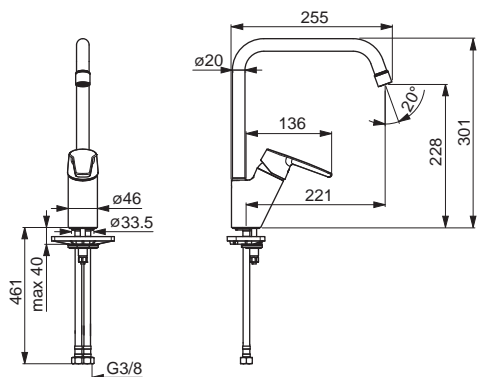

HANSAPOLO

52702293

Chróm

€ 125,03

ACS: 17 ACC LY 162

Drezová batéria |
Jednopáková |
Stojanková (1 montážny otvor), DN15

• Montážny systém Rapid
Prietok pri tlaku 3 bar: 10.2 l/min
Dodávka teplej vody: max. +80°C

EAN 4057304005183