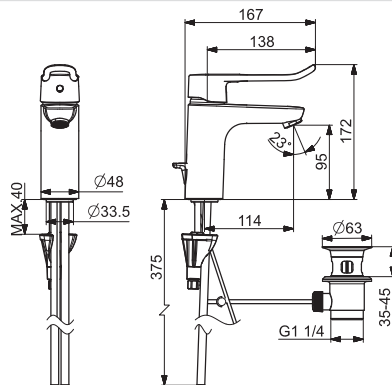

HANSA CLINICA

45012186

Chróm

€ 183,23