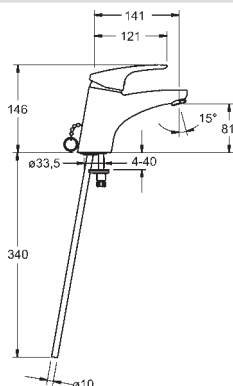

HANSAMIX

01042183 Chrom

€ 210,65