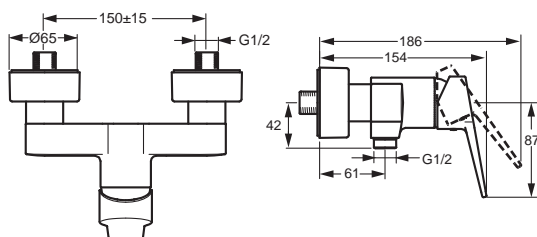

Sprchové batérie

HANSATWIST

09670183

Chróm

€ 161,53

DVGW: NW-6506CQ0410 | KIWA: K6116/08 |
ABP: PA-IX 28939/IB | CSTB: 322-M1-20/1 |
ACS: 16 ACC NY 205

Sprchová batéria | Jednopáková | Nástenná montáž, DN15

- Telo batérie z mosadze DZR
- zabezpečené proti spätnému toku pri použití v domácnosti (podľa DIN EN 1717)

Prietok pri tlaku 3 bar: 16.8 l/min
Dodávka teplej vody: max. +90°C

EAN 4015474259874