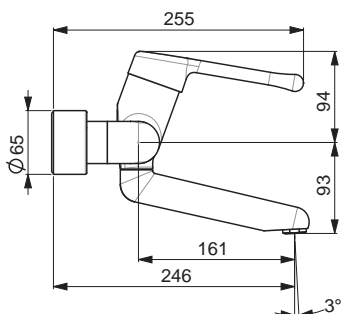

HANSAMEDIPRO

02552206

Chróm

€ 321,54