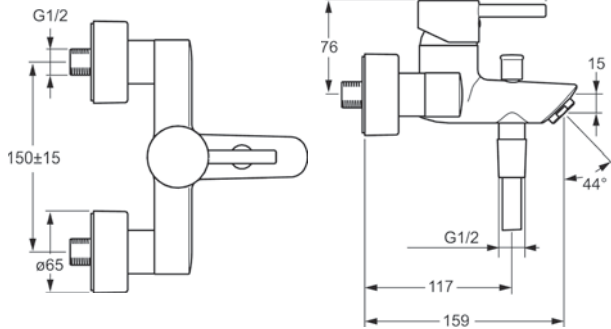

Vaňové/Sprchové batérie

HANSAVANTIS STYLE

52442177

Chróm

€ 180,47

Vaňová a sprchová batéria | Jednopáková | Nástenná montáž, DN15

- Telo batérie z mosadze DZR
- zabezpečené proti spätnému toku pri použití v domácnosti (podľa DIN EN 1717)

Prietok pri tlaku 3 bar: 20.4 / 19.2 l/min
Dodávka teplej vody: max. +90°C

Automatické vrátenie prepínača do pôvodnej polohy

EAN 4015474253865

DVGW: NW-6506CN0319 | KIWA: K6116/08 | ABP: PA-IX 29272/IDB | SVGW: 1104-5843 | ACS: 16 ACC NY 205

- Jedna ovládacia páka / rukoväť
- Pin - tyčinková páka
- Páka so symbolom teplej a studenej vody
- Funkcie pre nastavenie maximálnej teploty a prietoku vody

- Nastaviteľný obmedzovač teploty vody (súčasť dodávky, možnosť dodatočnej inštalácie)
- Excentrické etážky | Krycia doska (y) | Tlmiče

- Ø 35 mm keramická kartuša pre ovládanie teploty a prietoku vody
- Spätný ventil (-y)
- Vyloženie: 159 mm