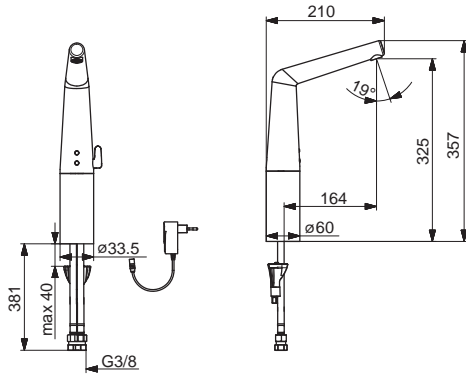

HANSADESIGNO STYLE

51942211

Chróm

€ 885,22

CE

- Rukováň regulátora teploty vody
- Nastaviteľný obmedzovač teploty vody (súčasť dodávky, možnosť dodatočnej inštalácie)
- Flexibilné pripojovacie hadičky | (G3/8)
- Zmiešavací ventil pre ručné nastavenie teploty vody
- Spätný ventil (-y)
- Filter, filtre na nečistoty
- Autofocus senzor s automatickým zaostrovaním