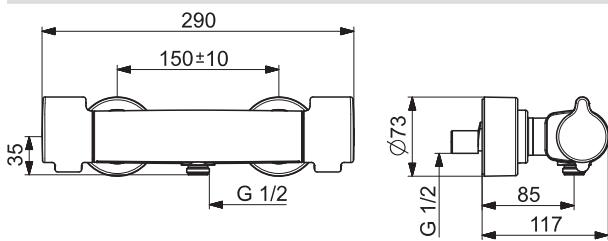

HANSA CLINICA

08806200

Chróm

€ 254,64

**Sprchová batéria |
Termostatická |
Nástenná montáž**

- Telo batérie z mosadze DZR
- Vodné cesty bez poniklovania
- Tepelná dezinfekcia podľa predpisu DVGW W 551
- Bezpečnostný zámok proti obareniu 38° C (36° -44°)

Prietok pri tlaku 3 bar: 15.6 l/min
Dodávka teplej vody: max. +90°C

EAN 4057304013430

- Rukoväť regulátora teploty vody
- Rukoväť regulátora prietoku vody
- Eco funkcia pre obmedzenie prietoku vody
- THERMO COOL - viac bezpečnosti vďaka minimálnemu ohrevu tela armatúry

- Excentrické etážky | Krycia doska (y) | Uzatvárací ventil (y) | Tlmiče | Trojito tesnené krycie ružice | (G1/2)
- Zabezpečené proti spätnému toku pri použití v domácnosti (podľa DIN EN 1717): EB.

- Uzatvárací vršok s keramickými doštičkami
- Termostatická kartuša pre ovládanie teploty
- Spätňý ventil (-y)
- Filter, filtre na nečistoty