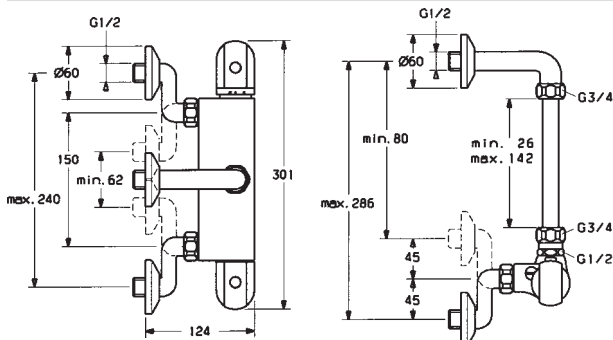

- Rukoväť regulátora teploty vody
- Rukoväť regulátora prietoku vody
- Funkcie pre nastavenie maximálnej teploty a prietoku vody
- Bezpečnostná poistka proti obareniu pri 38°C

**Sprchová batéria |
Termostatická |
Nástenná montáž (3 montážne otvory),
DN15**

- Telo batérie z mosadze DZR
- Vodné cesty bez poniklovania
- Tepelná dezinfekcia podľa predpisu DVGW W 551

Prietok pri tlaku 3 bar: 21 l/min
Dodávka teplej vody: max. +90°C

EAN 4015474658615