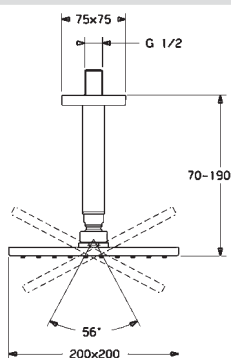

ABP: P-IX 7257/IIIA

**Hlavová sprcha |
Montáž na strop, DN15 |
70 - 190 mm**

- Antivandal prevedenie
- Flexibilná dĺžka / Môže sa skrátiť

Prietok pri tlaku 3 bar (s ovládačom prietoku):
12 l/min

Dodávka teplej vody: max. +65°C

Veľkosť hlavovej sprchy: 200 x 200 mm

- Hlavová sprcha
- Eco regulácia prietoku vody
- Otočné pripojenie guľového kĺbu
- Technológia proti usadeninám (ľahko sa čistí)
- 1-prúdová ručná sprcha:
- Dážď

- Vonkajší závit | Krycia doska (y) | (G1/2)

EAN 4015474257481