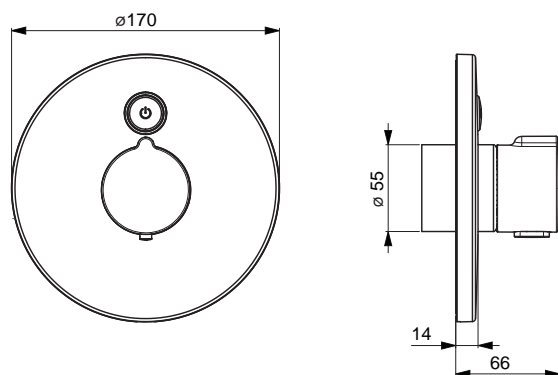

Pre kompletný výrobok objedajte

HANSA Elektronické diely	59914579	€ 14,99
HANSA Smart príslušenstvo	64990100	€ 98,85
HANSABLUEBOX Inštaláčna jednotka	80010000	€ 140,31

HANSAELECTRA

81919001

Chróm

€ 886,93

ABP: PA-IX 29283/IBB | C E