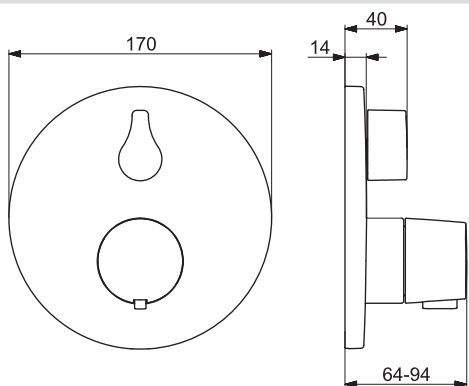

HANSALIVING

81139552

Chróm

€ 626,56