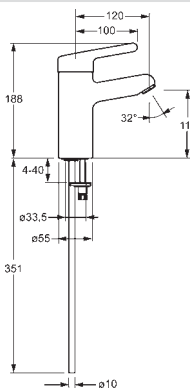

HANSAMEDIPRO

01622193

Chróm

€ 190,11

DVGW: NW-6506CR0028 | ABP: P-IX 29891/IA | ACS: 16 ACC NY 271

**Umývadlová batéria |
Jednopáková |
Stojanková (1 montážny otvor), DN15**

- Telo batérie z mosadze DZR
- Povrchy prichádzajúce do styku s pitnou vodou obsahujú menej ako 0,3% olova
- Vodné cesty bez poniklovania
- Montážny systém Rapid

Prietok pri tlaku 3 bar: 12 l/min
Dodávka teplej vody: max. +80°C

EAN 4015474266940