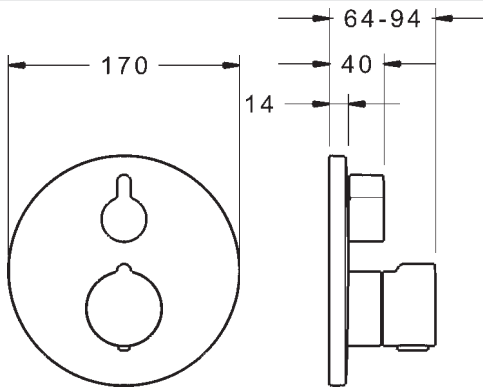

HANSAHOME

88623045

Chróm

€ 712,89

ABP: PA-IX 28854/IDD

- Rukoväť regulátora teploty vody
- Rukoväť regulátora prietoku vody
- Bezpečnostná poistka proti obareniu pri 38°C
- Tlmiče

Vaňová a sprchová batéria | Sada pre konečnú montáž | Termostatická | Podomietková inštalácia

- Vákuová poistka
- Telo batérie z mosadze DZR
- Prepínač s funkciou uzavretia a regulácie prietoku vody

Prietok pri tlaku 3 bar: 22.2 / 22.2 l/min
Dodávka teplej vody: max. +90°C
Otočný prepínač

EAN 4015474279148