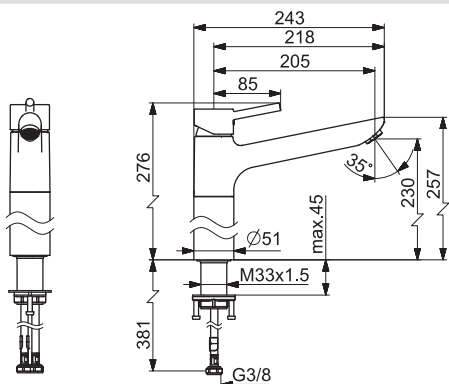

HANSAVANTIS STYLE

52472277

Chróm

€ 418,73