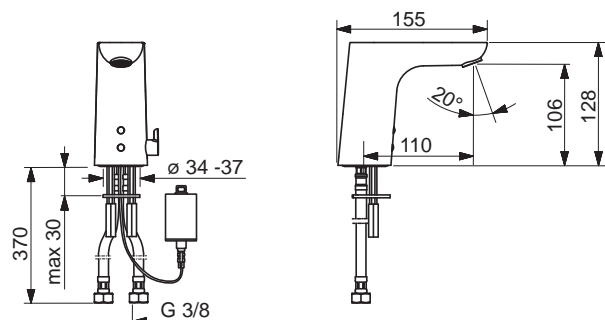

DVGW: CW-6514CR0161 | CE

- Rukováť regulátora teploty vody
- Nastaviteľný obmedzovač teploty vody (súčasť dodávky, možnosť dodatočnej inštalácie)
- Tlačný uzáver odpadu
- Flexibilné pripojovacie hadičky | (G3/8)
- Zabezpečené proti spätnému toku pri použití v domácnosti (podľa DIN EN 1717): AA
- Zmiešavací ventil pre ručné nastavenie teploty vody
- Spätňý ventil (-y)
- Filter, filtre na nečistoty

**Umývadlová batéria |
Bezdotyková/Batériová prevádzka/
Bluetooth® |
Stojanková (1 montážny otvor), DN15**

- Možnosť ďalšieho nastavenia pomocou aplikácie (cez Bluetooth®)

Prietok pri tlaku 3 bar (s ovládačom prietoku): 6 l/min
Dodávka teplej vody: max. +70°C

EAN 4057304014093