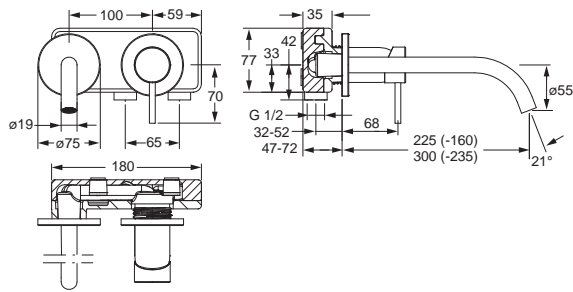

HANSAPUBLIC

5795217133

Čierna matná

€ 560,64

DVGW: DW-6512CS0518 | ABP: P-IX 29076/IO | ACS: 16 ACC LY 699

Umývadlová batéria | Sada pre konečnú montáž | Jednopáková | Podomietková inštalácia (2 montážne otvory)

1. Vodné cesty bez poniklovania
   - Flexibilná dĺžka / Môže sa skrátiť
2. Prietok pri tlaku 3 bar (s ovládačom prietoku): 7.8 l/min
   Dodávka teplej vody: max. +90°C

EAN 4057304015793

Dostupné od: 01-07-2021