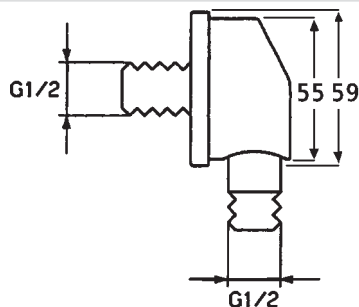

- Guľatá rozeta

HANSA