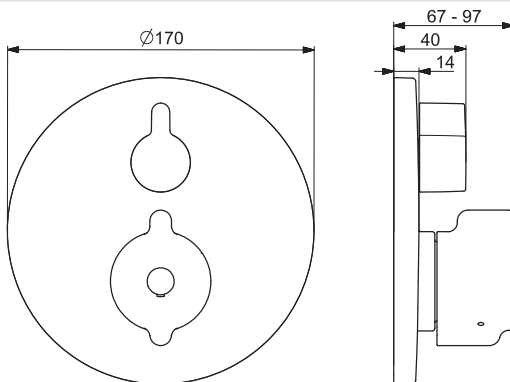

Podomietkové riešenia (HANSABLUEBOX)

HANSACLINICA

88629085

Chróm

€ 546,78