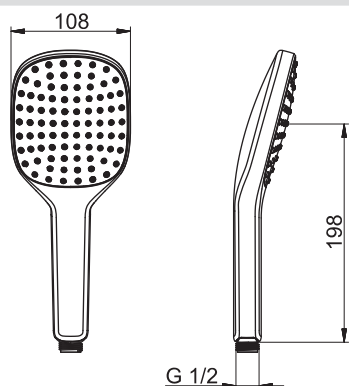

HANSAACTIVEJET STYLE

84310200

Chróm

€ 82,21

ABP: P-IX 7354/IA | ACS: 18 ACC LY 759

Ručná sprcha

EAN 4057304005084

Prietok pri tlaku 3 bar (s ovládačom prietoku):
15 l/min
Dodávka teplej vody: max. +65°C
- Technológia proti usadeninám (ľahko sa čistí)
Veľkosť ručnej sprchy: 108 x 120 mm
1-prúdová ručná sprcha:
- Dážď