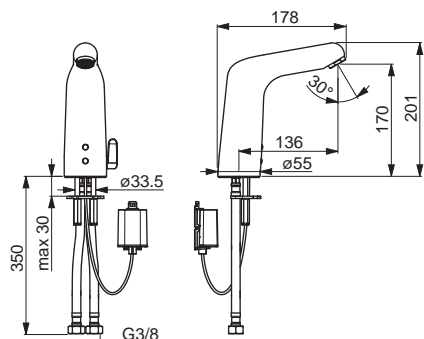

Pre kompletný výrobok objednať: Transformátor, 230/12 VDC 1A, 64990100

HANSAMEDIPRO XL

05682119

Chróm

€ 734,77

ABP: P-IX 29469/10 | CE

- Rukoväť regulátora teploty vody
- Nastaviteľný obmedzovač teploty vody (súčasť dodávky, možnosť dodatočnej inštalácie)
- Flexibilné pripojovacie hadičky | Špeciálna povrchová úprava pre hygienické priestory | (G3/8)
- Zabezpečené proti spätnému toku pri použití v domácnosti (podľa DIN EN 1717): AA
- Zmiešavací ventil pre ručné nastavenie teploty vody
- Spätný ventil (-y)