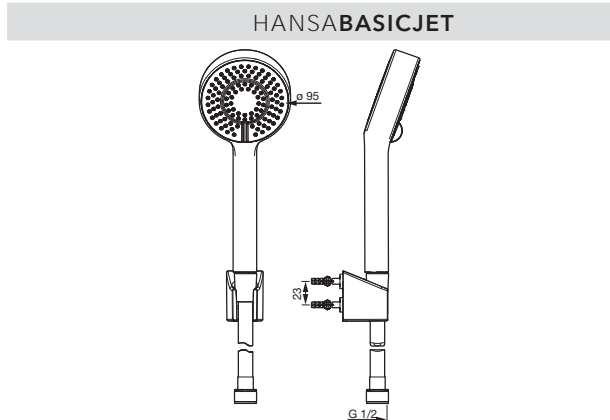

EAN 4057304015670

Dostupné od: 01-07-2021

NOVINKA

- Vonkajší závit | Krycia doska (y) | (G1/2)
- Zabezpečené proti spätnému toku pri použití v domácnosti (podľa DIN EN 1717): AA

- Vyloženie: 348 mm

4468013333 Čierna matná