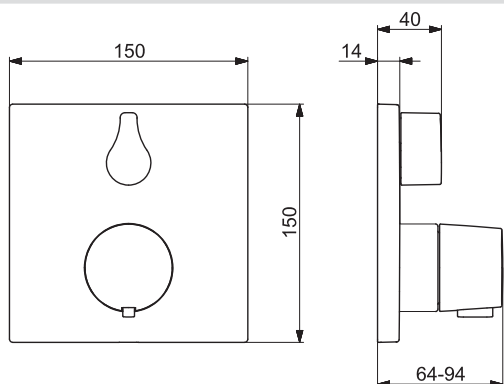

HANSALIVING

81149562

Chróm

€ 660,60

DVGW: DW-6509CS0197 | ABP: PA-IX 28853/IDD |
SVGW: 1805-6755 | ACS: 16 ACC LY 695

Vaňová a sprchová batéria |
Sada pre konečnú montáž/
Termostatická |
Podomietková inštalácia

- Telo batérie z mosadze DZR
- Prepínač s funkciou uzavretia a regulácie prietoku vody

Prietok pri tlaku 3 bar: 20.4 / 20.4 l/min
Dodávka teplej vody: max. +90°C
Otočný prepínač

EAN 4015474279001