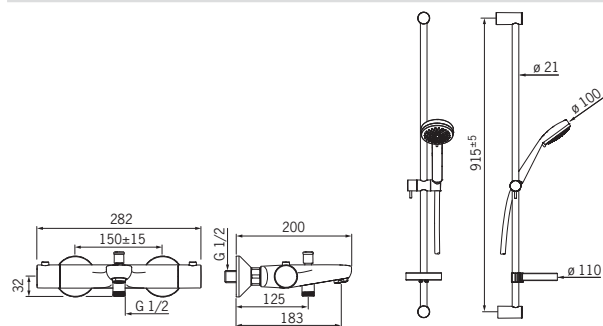

HANSAUNITA

48372131 Chróm

€ 415,80

Vaňová a sprchová batéria | Termostatická | Nástenná montáž, DN15

EAN 4015474277663

- Telo batérie z mosadze DZR
- Flexibilná dĺžka / Môže sa skrátiť
- zabezpečené proti spätnému toku pri použití v domácnosti (podľa DIN EN 1717)

Dodávka teplej vody: max. +90°C

- Mydelník
- Sprchová hadica (1750 mm)
- Veľkosť ručnej sprchy: Ø 95 mm
- 3-prúdová ručná sprcha:
- Osviežujúci prúd / Relaxačný prúd / Senzitívny prúd