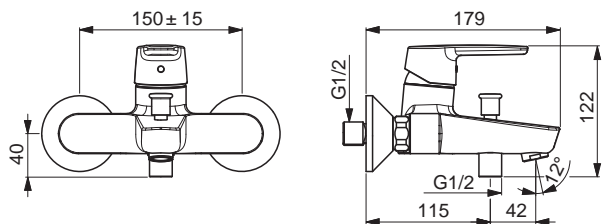

Vaňové/Sprchové batérie

HANSAPOLO

51442193

Chróm

€ 142,18

Vaňová a sprchová batéria | Jednopáková | Nástenná montáž, DN15

1. Telo batérie z mosadze DZR
2. Prietok pri tlaku 3 bar: 20.4 / 19.2 l/min
   Dodávka teplej vody: max. +80°C
3. **Ťažný prepínač**
   Automatické vrátenie prepínača do pôvodnej polohy

EAN 4057304002939

DVGW: NW-6506BP0361 | KIWA: K6116/08 | ABP: PA-IX 29208/IDB | ACS: 16 ACC NY 205

- Jedna ovládacia páka / rukoväť
- Páka so symbolom teplej a studenej vody
- Funkcie pre nastavenie maximálnej teploty a prietoku vody
- Nastaviteľný obmedzovač teploty vody (súčasť dodávky, možnosť dodatočnej inštalácie)
- Excentrické etážky | (G1/2)
- Zabezpečené proti spätnému toku pri použití v domácnosti (podľa DIN EN 1717): EB.
- Ø 35 mm keramická kartuša pre ovládanie teploty a prietoku vody
- Spätňý ventil (-y)

- Vyroženie: 157 mm
- Pevné výtokové rameno
- Typ regulátora lúča: CASCADE®-aerátor

HANSAPOLO

514421930067

Chróm

€ 142,18