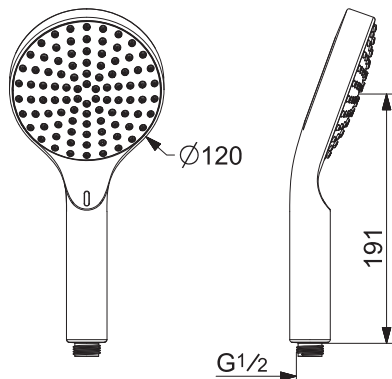

HANSAACTIVEJET DIGITAL

84310180

Chróm/Svetlo sivá

€ 209,68

Ručná sprcha |
Self-powered/Bluetooth®

EAN 4057304015618

Dostupné od: 01-04-2021

NOVINKA