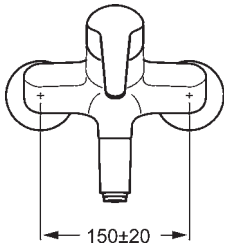

HANSAMEDICA

01948276

Chróm

€ 379,73

DVGW: NW-6506BU0493 | KIWA: K6116/08 | ABP: PA-IX 29302/IA

- Jedna ovládací páka / rukoväť
- Dlhá páka
- Páka so symbolom teplej a studenej vody
- Funkcie pre nastavenie maximálnej teploty a prietoku vody

Umývadlová batéria | Jednopáková | Nástenná montáž, DN15

1. Telo batérie z mosadze DZR
   - Vodné cesty bez poniklovania
2. Prietok pri tlaku 3 bar: 12 l/min
   Eco-prietok pri 3 bar: 6 l/min
   Dodávka teplej vody: max. +90°C

- Nastaviteľný obmedzovač teploty vody (súčasť dodávky, možnosť dodatočnej inštalácie)
- Excentrické etážky | Uzatvárací ventil (y) | Tlmiče
- Ø 48 mm keramická Eco kartuša pre ovládanie teploty a prietoku vody
- Vyroženie: 246 mm

EAN 4015474078710

Dostupné do: 31-12-2021