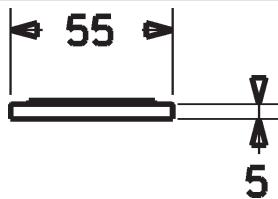

HANSARONDA

03131173

Chróm

€ 319,92

ABP: PA-IX 28933/I

**Umývadlová batéria |
Jednopáková/Pre beztlakové
ohrievače vody |
Stojanková (1 montážny otvor), DN15**

- Telo batérie z mosadze DZR
- Montážny systém Rapid

Dodávka teplej vody: max. +90°C

EAN 4015474212671

- Jedna ovládacia páka / rukoväť
- Páka so symbolom teplej a studenej vody
- Funkcie pre nastavenie maximálnej teploty a prietoku vody

- Nastaviteľný obmedzovač teploty vody (súčasť dodávky, možnosť dodatočnej inštalácie)
- Odtoková garnitúra s tiahlo
- Medené pripojovacie trubičky | (Ø8)
- Ø 35 mm keramická kartuša pre ovládanie teploty

- a prietoku vody
- Vyroženie: 100 mm
- Pevné výtokové rameno
- Typ regulátora lúča: CASCADE®-aerátor | Aerátor s laminárnym prúdom vody

Pre kompletný výrobok objednaj: Kryt príruby, 55 x 55 mm, 66370000

HANSALIVING

66370000

Chróm

€ 26,30

Kryt príruby

EAN 4015474267916

HANSARONDA

03032273

Chróm

€ 400,44

DVGW: NW-6506CN0310 | ABP: PA-IX 28930/IO | ACS: 16 ACC NY 205

**Umývadlová batéria |
Jednopáková |
Stojanková (1 montážny otvor), DN15**

- Telo batérie z mosadze DZR

Prietok pri tlaku 3 bar (s ovládačom prietoku): 6 l/min
Dodávka teplej vody: max. +80°C

EAN 4015474212701

- Jedna ovládacia páka / rukoväť
- Páka so symbolom teplej a studenej vody
- Funkcie pre nastavenie maximálnej teploty a prietoku vody
- Nastaviteľný obmedzovač teploty vody (súčasť dodávky, možnosť dodatočnej inštalácie)

- Flexibilné pripojovacie hadičky | (G3/8)
- Ø 35 mm keramická kartuša pre ovládanie teploty a prietoku vody
- Bez odtokovej garnitúry | Bez otvoru na tiahlo
- Vyroženie: 148 mm
- Pevné výtokové rameno

- Typ regulátora lúča: CACHE®-zapustený aerátor umiestnený priamo vo výtokovom ramene | PCA®-aerátor s konštantným prietokom vody aj pri kolísaní tlaku