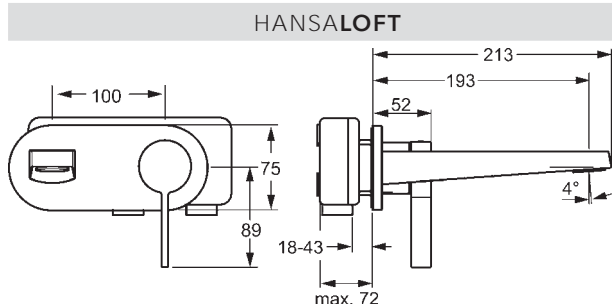

57772103

Chróm

€ 380,96

Umývadlová batéria | Sada pre konečnú montáž/Jednopáková | Podomietková inštalácia, DN15

Prietok pri tlaku 3 bar (s ovládačom prietoku): 6 l/min
Dodávka teplej vody: max. +90°C

EAN 4015474263710

- Jedna ovládacia páka / rukoväť
- Páka so symbolom teplej a studenej vody
- Guľatá rozeta | Krycia objímka
- Vyroženie: 193 mm

- Pevné výtokové rameno
- Typ regulátora lúča: CACHE®-zapustený aerátor umiestnený priamo vo výtokovom ramene | Výkyvný aerátor

Pre kompletný výrobok objedajte: HANSA Inštalačný uholník, 59913086

Pre kompletný výrobok objedajte

HANSAVARIO Inštalačná jednotka

57860100

€ 140,68