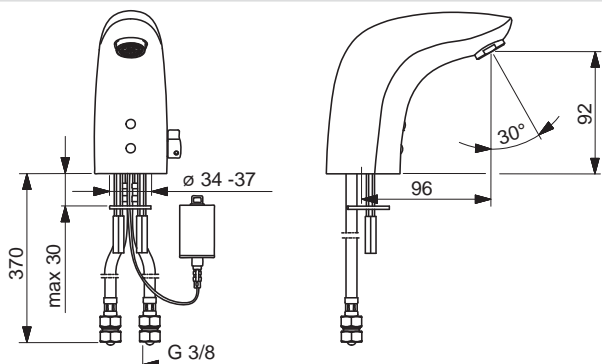

**Umývadlová batéria |
Bezdotyková/Batériová prevádzka/
Bluetooth® |
Stojanková (1 montážny otvor), DN15**

EAN 4057304014079

- Možnosť ďalšieho nastavenia pomocou aplikácie (cez Bluetooth®)
- Možnosť prestavenia na studenú alebo vopred zmiešanú vodu

Prietok pri tlaku 3 bar (s ovládačom prietoku): 6 l/min
Dodávka teplej vody: max. +70°C