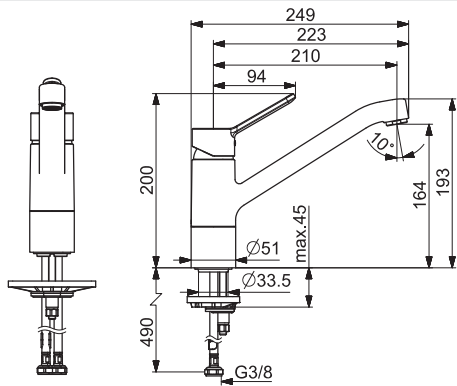

HANSAPRIMO

4948220300676 Chróm

€ 174,55

CSTB: 322-M1-20/1 | ACS: 16 ACC NY 205

Drezová batéria |
Jednopáková |
Stojanková (1 montážny otvor), DN15

EAN 4057304008405

Dodávka teplej vody: max. +90°C

- Jedna ovládacia páka / rukoväť
- Páka so symbolom teplej a studenej vody
- Funkcie pre nastavenie maximálnej teploty a prietoku vody
- Nastaviteľný obmedzovač teploty vody (súčasť dodávky, možnosť dodatočnej inštalácie)

- Energeticky úsporný variant - studená voda v strednej polohe páky
- Flexibilné pripojovacie hadičky
- Ø 35 mm keramická kartuša pre ovládanie teploty a prietoku vody
- Typ regulátora lúča: CASCADE®-aerátor