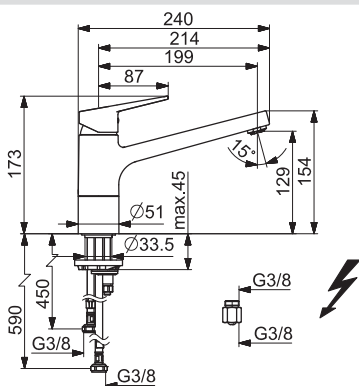

HANSATWIST

09121183

Chróm

€ 249,54

Drezová batéria |
Jednopáková/Pre beztlakové
ohrievače vody |
Stojanková (1 montážny otvor), DN15

- Telo batérie z mosadze DZR
- Povrchy prichádzajúce do styku s pitnou vodou obsahujú menej ako 0,3% olova
- Vodné cesty bez poniklovania
- Montážny systém Rapid

Dodávka teplej vody: max. +90°C

EAN 4015474261143

- Jedna ovládacia páka / rukoväť
- Páka so symbolom teplej a studenej vody
- Funkcie pre nastavenie maximálnej teploty a prietoku vody

- Nastaviteľný obmedzovač teploty vody (súčasť dodávky, možnosť dodatočnej inštalácie)
- Medené pripojovacie trubičky
- Ø 35 mm keramická kartuša pre ovládanie teploty a prietoku vody

- Vyroženie: 199 mm
- Rozsah otáčania výtokového ramena: 150°
- Otočné výtokové rameno
- Typ regulátora lúča: CASCADE®-aerátor | Aerátor s laminárnym prúdom vody