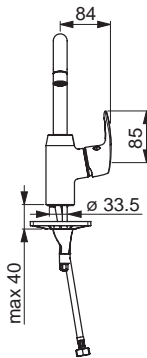

**Umývadlová batéria |
Jednopáková s bočným ovládaním |
Stojanková (1 montážny otvor), DN15**

EAN 4057304003103

- Telo batérie z mosadze DZR
- 3S - inštalačný systém pre bezpečné a jednoduché upevnenie batérie

Prietok pri tlaku 3 bar: 6 l/min
Dodávka teplej vody: max. +80°C