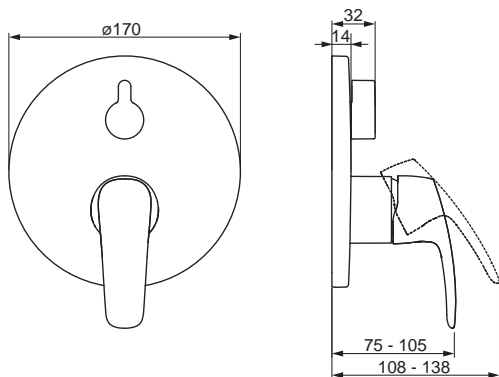

HANSAPINTO

85269183

Chróm

€ 195,72

DVGW: DW-6506CS0196 | ABP: PA-IX 29258/IDC |
SVGW: 1805-6754 | ACS: 16 ACC LY 696

Vaňová a sprchová batéria |
Sada pre konečnú montáž/Jednopáková |
Podomietková inštalácia

EAN 4057304003844

- Telo batérie z mosadze DZR
- Prietok pri tlaku 3 bar: 21 / 21 l/min
- Dodávka teplej vody: max. +90°C
- Otočný prepínač