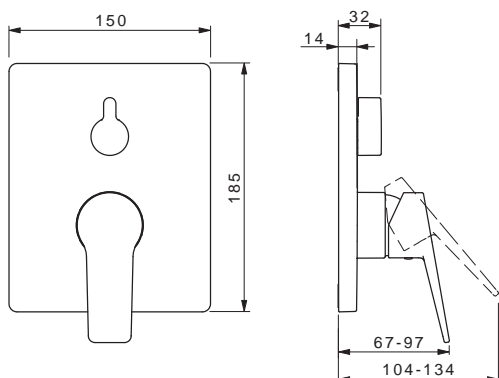

Pre kompletný výrobok objedajte

HANSABLUEBOX Inštalácia jednotka
HANSABLUEBOX Inštalácia jednotka

80000000
80010000

€ 97,32
€ 140,31

HANSATWIST

89843083

Chróm

€ 270,90