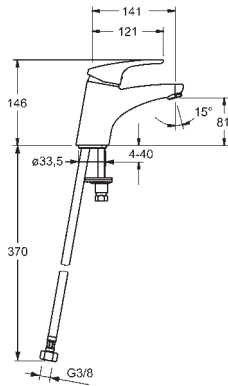

HANSAMIX

01082283

Chróm

€ 207,86