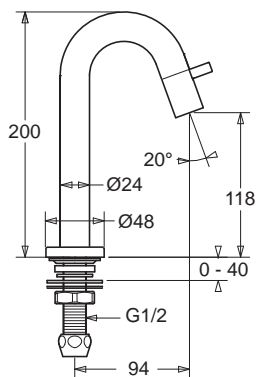

HANSANOVA STYLE

5093810196

Brušená oceľ

€ 293,31

KIWA: K100538/01 | ACS: 16 ACC LY 700

Umývadlová batéria |
Jednopáková |
Stojanková (1 montážny otvor), DN15

- kartáčovaný povrch (zrno 320)

Prietok pri tlaku 3 bar: 6 l/min
Dodávka teplej vody: max. +90°C

EAN 4015474179288