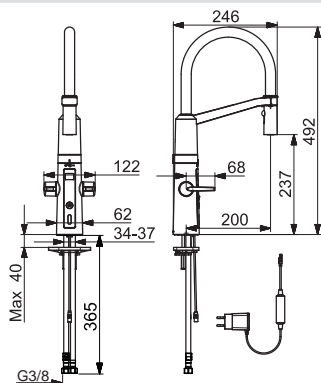

HANSAFIT Semipro

HANSAFIT

65252213

Chrom

€ 919,89

CE

- Dve ovládacie páky / rukoväte
- Páka Easy-Grip - pre ľahké uchopenie
- Flexibilné pripojovacie hadičky | (G3/8)
- Uzatvárací vršok s keramickými dosičkami
- Termostatická kartuša pre ovládanie teploty
- Filter, filtre na nečistoty
- Autofocus senzor s automatickým zaostrovaním