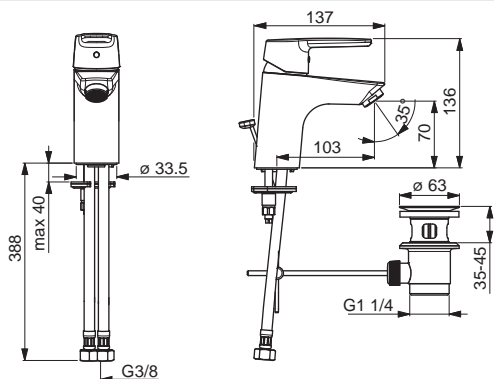

HANSAPOLO

5140229300676 Chróm

€ 114,37