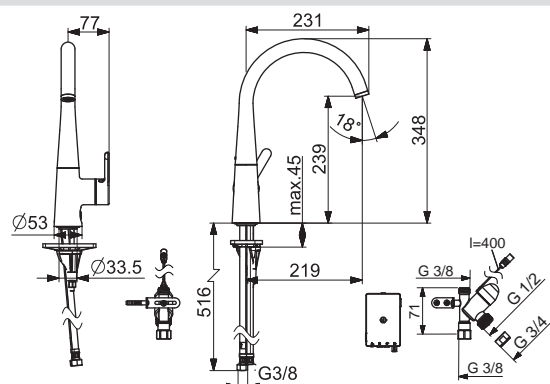

CE

- Jedna ovládacia páka / rukoväť
- Páka so symbolom teplej a studenej vody
- Funkcie pre nastavenie maximálnej teploty a prietoku vody
- Flexibilné pripojovacie hadičky | (G3/8)
- Ø 40 mm keramická kartuša pre ovládanie teploty a prietoku vody

- Solenoidový /elektromagnetický/ ventil riadený impulzom
- Externá riadiaca jednotka
- Svetelná indikácia funkcií
- Indikátor nízkej kapacity napájacej batérie
- Batéria: AA 1.5 V Lithium x 2
- Vyroženie: 200 mm
- Rozsah otáčania výtokového ramena: 120° (60° / 0°)

HANSADESIGNO STYLE

51362283

Chróm

€ 443,38

EAN 4057304007057