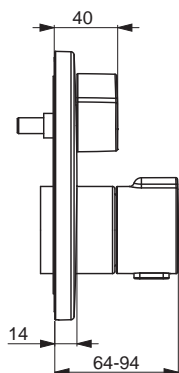

HANSAHOME

88619045

Chróm

€ 542,70

**Sprchová batéria |
Sada pre konečnú montáž/
Termostatická |
Podomietková inštalácia**

• Telo batérie z mosadze DZR
Prietok pri tlaku 3 bar: 22.8 l/min
Dodávka teplej vody: max. +80°C
Priemer: 170 mm

EAN 4015474278981