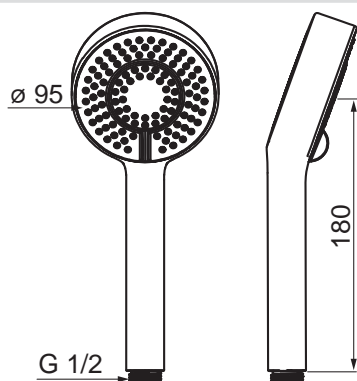

HANSABASICJET Ručné sprchy

HANSABASICJET

44630300

Chróm

€ 41,75