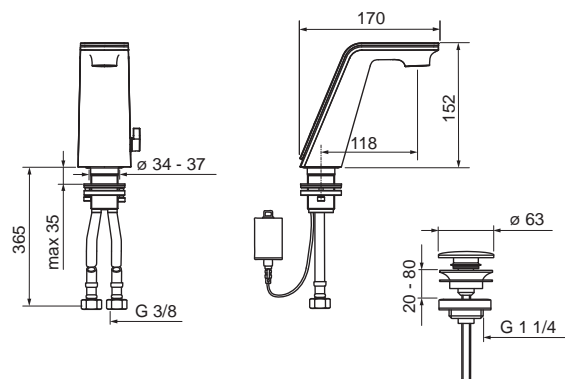

ALESSI SENSE by HANSA

Umývadlové batérie

ALESSI SENSE by HANSA

07732201

Chróm/Biela

€ 529,74

**Umývadlová batéria |
Tiptronic/Batériová prevádzka |
Stojanková (1 montážny otvor), DN15**

EAN 4015470030408

- Vodné cesty bez poniklovania
- Možnosť ďalšieho nastavenia batérie (magnetickým kľúčom)

Prietok pri tlaku 3 bar (s ovládačom prietoku):
4.2 l/min
Dodávka teplej vody: max. +70°C