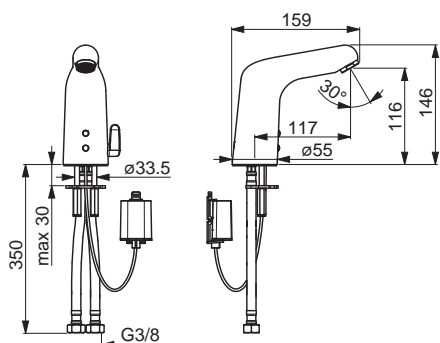

HANSAMEDIPRO

05672119

Chróm

€ 604,15