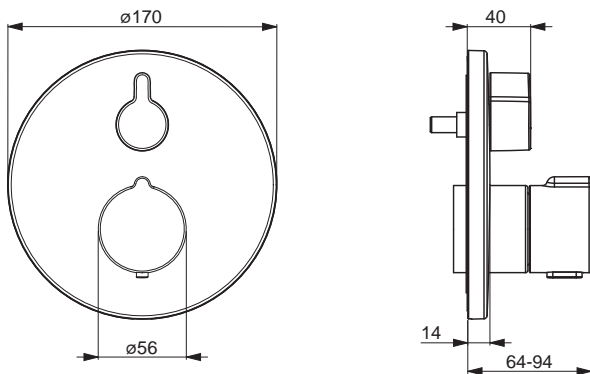

Pre kompletný výrobok objednajte

HANSABLUEBOX Inštalčná jednotka
HANSABLUEBOX Inštalčná jednotka

80000000
80010000

€ 97,32
€ 140,31

HANSAHOME

88619045

Chróm

€ 542,70