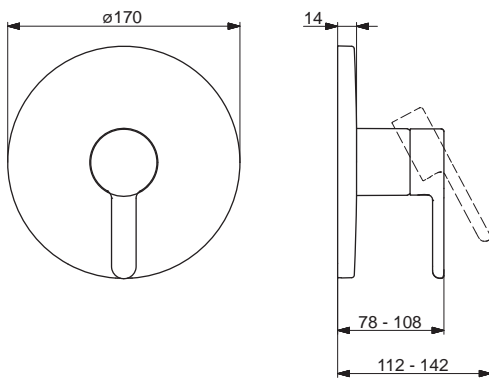

HANSADESIGNO STYLE

81109563

Chróm

€ 320,31