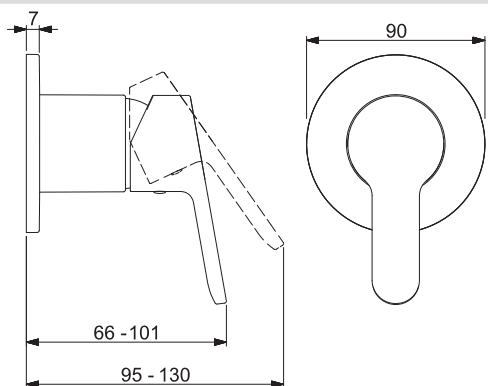

- Excentrické etážky | Tlmiče
- Ø 35 mm keramická kartuša pre ovládanie teploty a prietoku vody
- Spätný ventil (-y)

HANSAPRIMO

49999003

Chróm

€ 46,99

Vaňová a sprchová batéria | Sada pre konečnú montáž/Jednopáková | Podomietková inštalácia