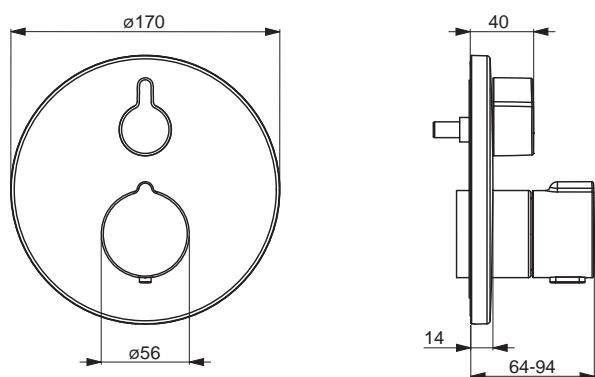

Pre kompletný výrobok objednajete

HANSABLUEBOX Inštalčná jednotka
HANSABLUEBOX Inštalčná jednotka

80000000
80010000

€ 97,32
€ 140,31

HANSAHOME

88629045

Chróm

€ 548,70