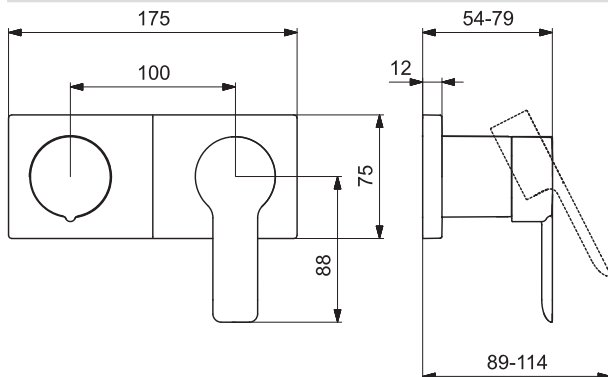

Pre kompletný výrobok objednajete

HANSAVARIO Inštalácia jednotka

53280100

€ 538,81

HANSALIGNA

44559583

ChróM

€ 446,95

**Vaňová a sprchová batéria |
Sada pre konečnú montáž/Jednopáková |
Podomietková inštalácia**

- S dvojcestným prepínačom
- Prietok pri tlaku 3 bar: 16.8 / 12 l/min
- Dodávka teplej vody: max. +90°C

Otočný prepínač

- Jedna ovládacia páka / rukoväť
- Páka so symbolom teplej a studenej vody

EAN 4057304014871