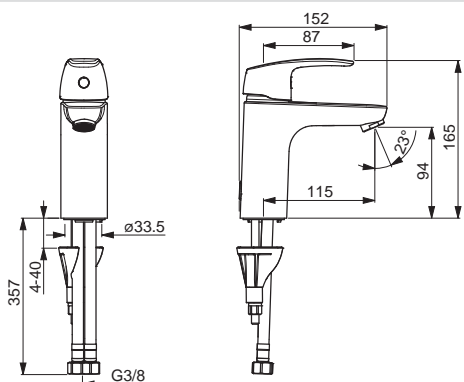

HANSAPINTO XL

45022283

Chróm

€ 130,52