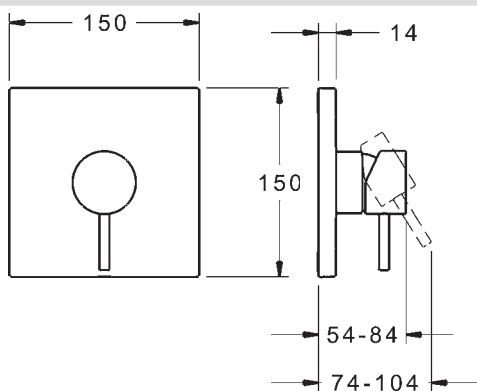

Sprchové podomietkové batérie (HANSABLUEBOX)

HANSASTELA

87859051

Chróm

€ 214,77

DVGW: DW-6506CS0196 | ABP: PA-IX 28815/IB |
SVGW: 1805-6754 | ACS: 16 ACC LY 696

Sprchová batéria |
Sada pre konečnú montáž/Jednopáková |
Podomietková inštalácia

Prietok pri tlaku 3 bar: 22.2 l/min
Dodávka teplej vody: max. +90°C

EAN 4015474286085

Dostupné do: 30-06-2021
Náhrada: 87859073