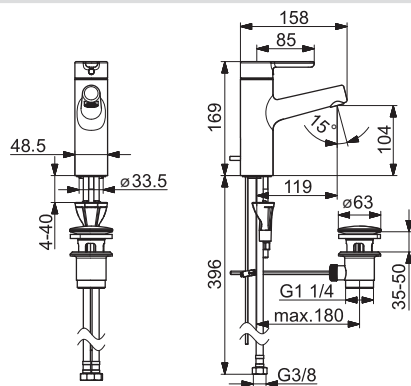

HANSADESIGNO STYLE

51712283

Chróm

€ 386,49