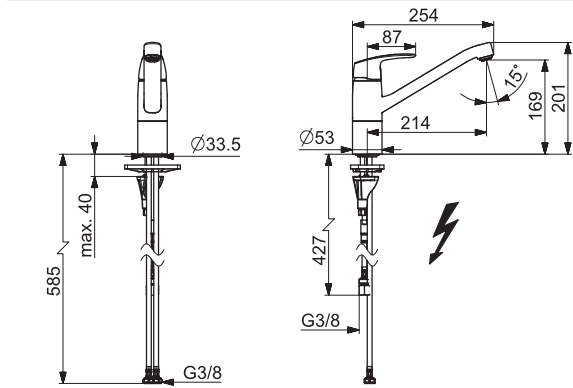

HANSAPINTO

45381193

Chróm

€ 232,94