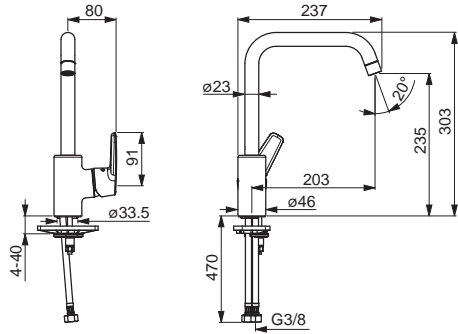

HANSAPOLO

HANSAPOLO

51562293

Chróm

€ 255,00