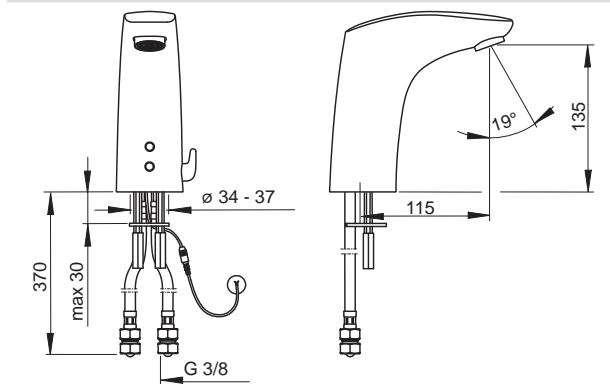

HANSAELECTRA

64432009

Chróm

€ 504,70

CSTB: 322-M1-20/1 | ACS: 15 ACC LY 337 | CE

- Rukoväť regulátora teploty vody
- Nastaviteľný obmedzovač teploty vody (súčasť dodávky, možnosť dodatočnej inštalácie)
- Prednastaviteľná teplota vody
- Flexibilné pripojovacie hadičky | (G3/8)
- Zabezpečené proti spätnému toku pri použití v domácnosti (podľa DIN EN 1717): AA
- Zmiešavací ventil pre ručné nastavenie teploty vody
- Spätný ventil (-y)

Umývadlová batéria |
Bezdotyková/Samostatný transformátor/
Bluetooth® |
Stojanková (1 montážny otvor), DN15

- Možnosť ďalšieho nastavenia pomocou aplikácie (cez Bluetooth®)
- Možnosť prestavenia na studenú alebo vopred zmiešanú vodu

Prietok pri tlaku 3 bar (s ovládačom prietoku): 6 l/min
Dodávka teplej vody: max. +70°C

EAN 4057304009389