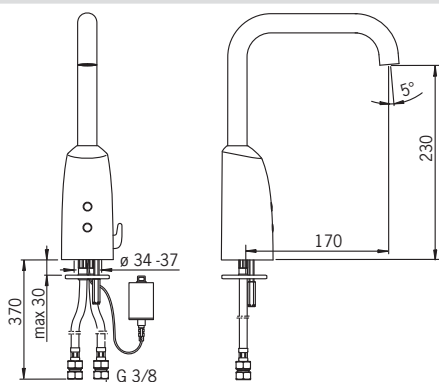

HANSAELECTRA

64442219

Chróm

€ 506,84

Umývadlová batéria |
Bezdotyková/Batériová prevádzka/
Bluetooth® |
Stojanková (1 montážny otvor), DN15

EAN 4057304015069

• Možnosť ďalšieho nastavenia pomocou aplikácie (cez Bluetooth®)

Prietok pri tlaku 3 bar: 6 l/min
Dodávka teplej vody: max. +70°C