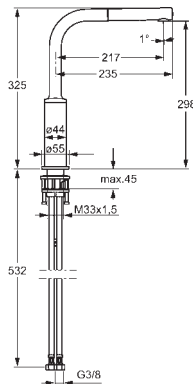

HANSARONDA

HANSARONDA

54912273

Chróm

€ 314,16

ABP: P-IX 29666/10 | ACS: 16 ACC LY 698

**Drezová batéria |
Jednopáková s bočným ovládaním |
Stojanková (1 montážny otvor), DN15**

• Telo batérie z mosadze DZR
• Povrchy prichádzajúce do styku s pitnou vodou obsahujú menej ako 0,3% olova
• Vodné cesty bez poniklovania
• zabezpečené proti spätnému toku pri použití v domácnosti (podľa DIN EN 1717)

Prietok pri tlaku 3 bar: 9 l/min
Dodávka teplej vody: max. +90°C

EAN 4015474263086