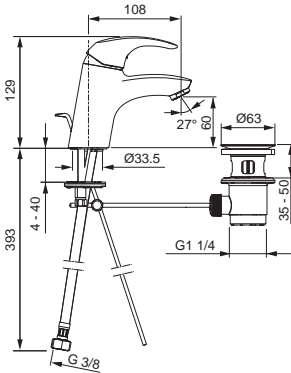

HANSAPICO

Umývadlové batérie

HANSAPICO

46042273

Chróm

€ 100,90