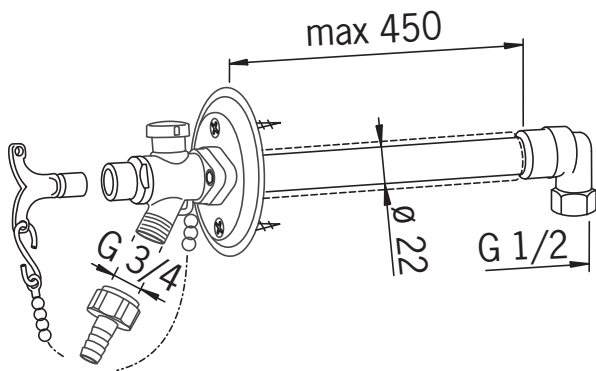

Vonkajší nezámrzný ventil

HANSA

69509101

Chróm

€ 128,02

**Záhradný nezámrzný ventil |
Nástenná montáž (1 montážny otvor),
DN15**

EAN 4015474277434

1. Vákuová poistka
   - Ochrana pred zamrznutím
   - Flexibilná dĺžka / Môže sa skrátiť
2. Dodávka teplej vody: max. +90°C