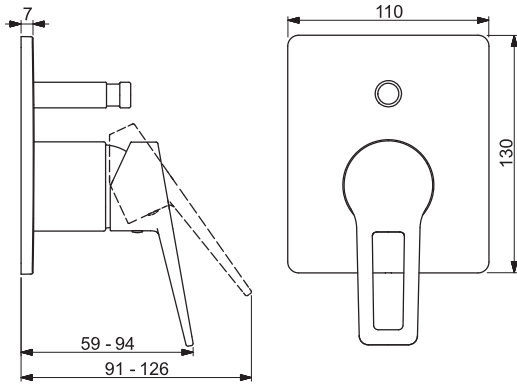

Pre kompletný výrobok objednajte

HANSAVARIO Inštalčná jednotka

5000900

€ 98,08

HANSATWIST

49769005

Chróm

€ 69,63