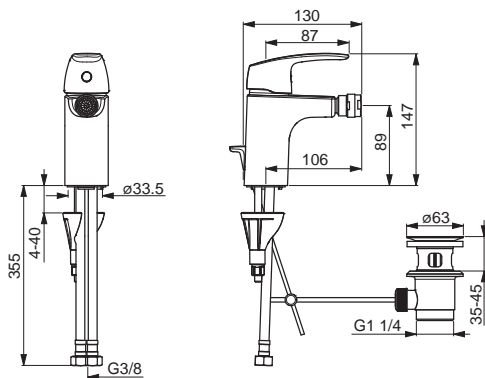

- Vyroženie: 107 mm
- Pevné výtokové rameno
- Typ regulátora lúča: CASCADE®-aerátor | PCA®-aerátor s konštantným prietokom vody aj pri kolísaní tlaku

Bidetové batérie

HANSAPINTO

45073283

Chróm

€ 150,38

**Bidetová batéria |
Jednopáková |
Stojanková (1 montážny otvor), DN15**