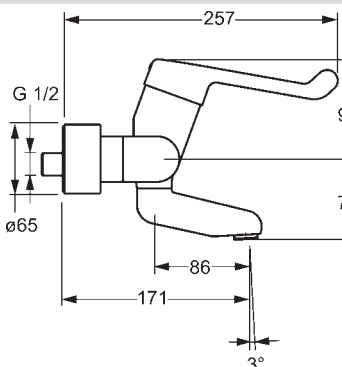

HANSAMEDIPRO

02542202

Chróm

€ 337,28

**Umývadlová batéria |
Jednopáková |
Nástenná montáž, DN15**

1. Telo batérie z mosadze DZR
   - Povrchy prichádzajúce do styku s pitnou vodou obsahujú menej ako 0,3% olova
   - Vodné cesty bez poniklovania
   - Bezpečnostná ovládacia kartuša s prevádzkou na jednej úrovni
2. Prietok pri tlaku 3 bar (s ovládačom prietoku): 6 l/min
   Dodávka teplej vody: max. +90°C

EAN 4015474267176