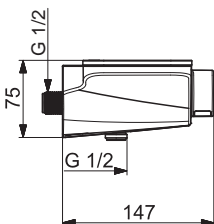

HANSAEMOTION WELLFIT

5863017284

Chróm/Sivá

€ 509,11