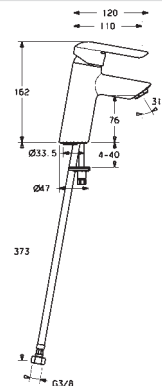

HANSAVANTIS XL

52372273

Chróm

€ 196,85