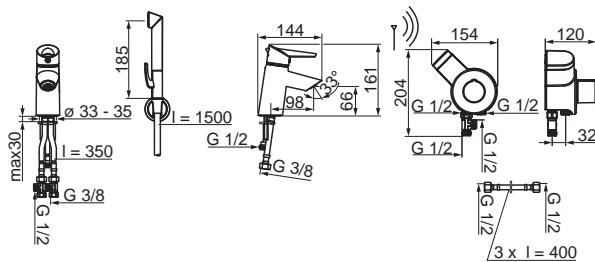

HANSAFIT

65073203

Chróm

€ 462,33

CE

- Jedna ovládacia páka / rukoväť
- Rukoväť regulátora teploty vody
- Páka Easy-Grip - pre ľahké uchopenie
- Eco funkcia pre obmedzenie prietoku vody
- Páka so symbolom teplej a studenej vody
- Bezpečnostná poisťka proti obareniu pri 38°C
- Flexibilné pripojovacie hadičky | (G3/8)
- Zabezpečené proti spätnému toku pri použití v domácnosti (podľa DIN EN 1717): EB.

**Umývadlová batéria |
Jednopáková/Bidetta/Batériová pre-
vádzka |
Stojanková (1 montážny otvor), DN15**

Prietok pri tlaku 3 bar: 7.8 l/min
Eco-prietok pri 3 bar: 6 l/min
Dodávka teplej vody: max. +70°C
Diaľkovo ovládaná funkčná sprcha - Smart Bidetta
- Držiak sprchy
- Sprchová hadica (1500 mm)

- Ø 40 mm keramická kartuša pre ovládanie teploty a prietoku vody
- Termostatická kartuša pre ovládanie teploty
- Spätný ventil (-y)
- Filter, filtre na nečistoty
- Externá riadiaca jednotka
- Batéria: AA 1.5 V Lithium x 2, CR 2450 3 V
- Bez odtokovej garnitúry | Bez otvoru na tiahlo
- Vyroženie: 98 mm

EAN 4015474277618