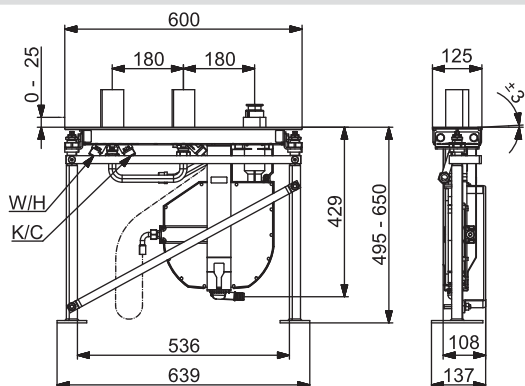

Vaňová a sprchová batéria | Podomietková | Montáž do obkladu (3 montážne otvory), DN20

EAN 4057304007194

- sada pre montáž do obkladu

Hĺbka inštalácie: 495 - 650 mm

Dodávka teplej vody: max. +90°C

Otočný prepínač