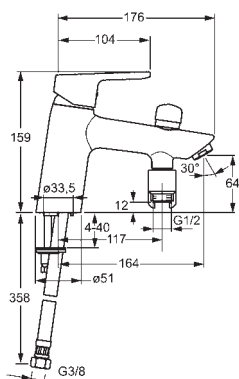

HANSAPRIMO

CSTB: 322-M1-20/1 | ACS: 16 ACC NY 205

- Jedna ovládacia páka / rukoväť
- Páka so symbolom teplej a studenej vody
- Funkcie pre nastavenie maximálnej teploty a prietoku vody

49512203

Chróm

€ 167,72

Vaňová a sprchová batéria | Jednopáková | Montáž na okraj vane (1 montážny otvor), DN15

- Telo batérie z mosadze DZR
- zabezpečené proti spätnému toku pri použití v domácnosti (podľa DIN EN 1717)

Prietok pri tlaku 3 bar: 20.4 / 19.2 l/min
Dodávka teplej vody: max. +90°C

Tlačný prepínač
Automatické vrátenie prepínača do pôvodnej polohy

EAN 4015474254466