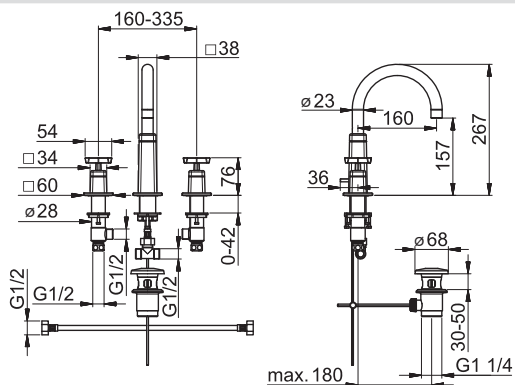

HANSA CLIFF

Umývadlové batérie

HANSA CLIFF

50412201

Chróm

€ 551,91