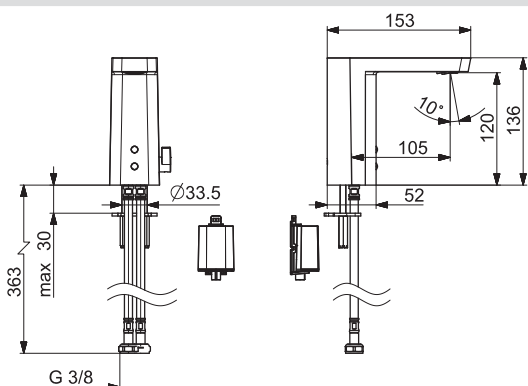

HANSASTECLA

57162279

Chróm

€ 396,91

CE

- Flexibilné pripojovacie hadičky | (G3/8)
- Autofocus senzor s automatickým zaostrovaním
- Solenoidový /elektromagnetický/ ventil riadený impulzom
- Indikátor nízkej kapacity napájacej batérie
- Batéria: Lithium 2CR5 6 V

Umývadlová batéria |
Bezdotyková/Batériová prevádzka/
Bluetooth® |
Stojanková (1 montážny otvor)

- Telo batérie z mosadze DZR
- Možnosť ďalšieho nastavenia pomocou aplikácie (cez Bluetooth®)

Prietok pri tlaku 3 bar (s ovládačom prietoku): 6 l/min
Dodávka teplej vody: max. +70°C

EAN 4057304015519

Dostupné od: 01-04-2021