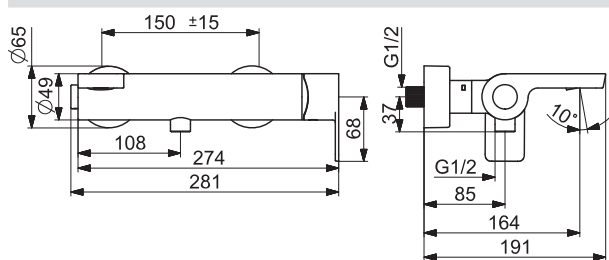

Vaňové/Sprchové batérie

HANSASTECLA

57742173

Chróm

€ 338,11

**Vaňová a sprchová batéria |
Jednopáková |
Nástenná montáž**

- Telo batérie z mosadze DZR
- Dodávka teplej vody: max. +80°C
- **Tlačný prepínač**
- **Automatické vrátenie prepínača do pôvodnej polohy**

EAN 4057304015373

Dostupné od: 01-04-2021

NOVINKA

- Jedna ovládacia páka / rukoväť
- Páka so symbolom teplej a studenej vody
- Excentrické etážky | (G1/2)
- Ø 40 mm keramická kartuša pre ovládanie teploty a prietoku vody

- Pevné výtokové rameno
- Typ regulátora lúča: Aerátor s laminárnym prúdom vody