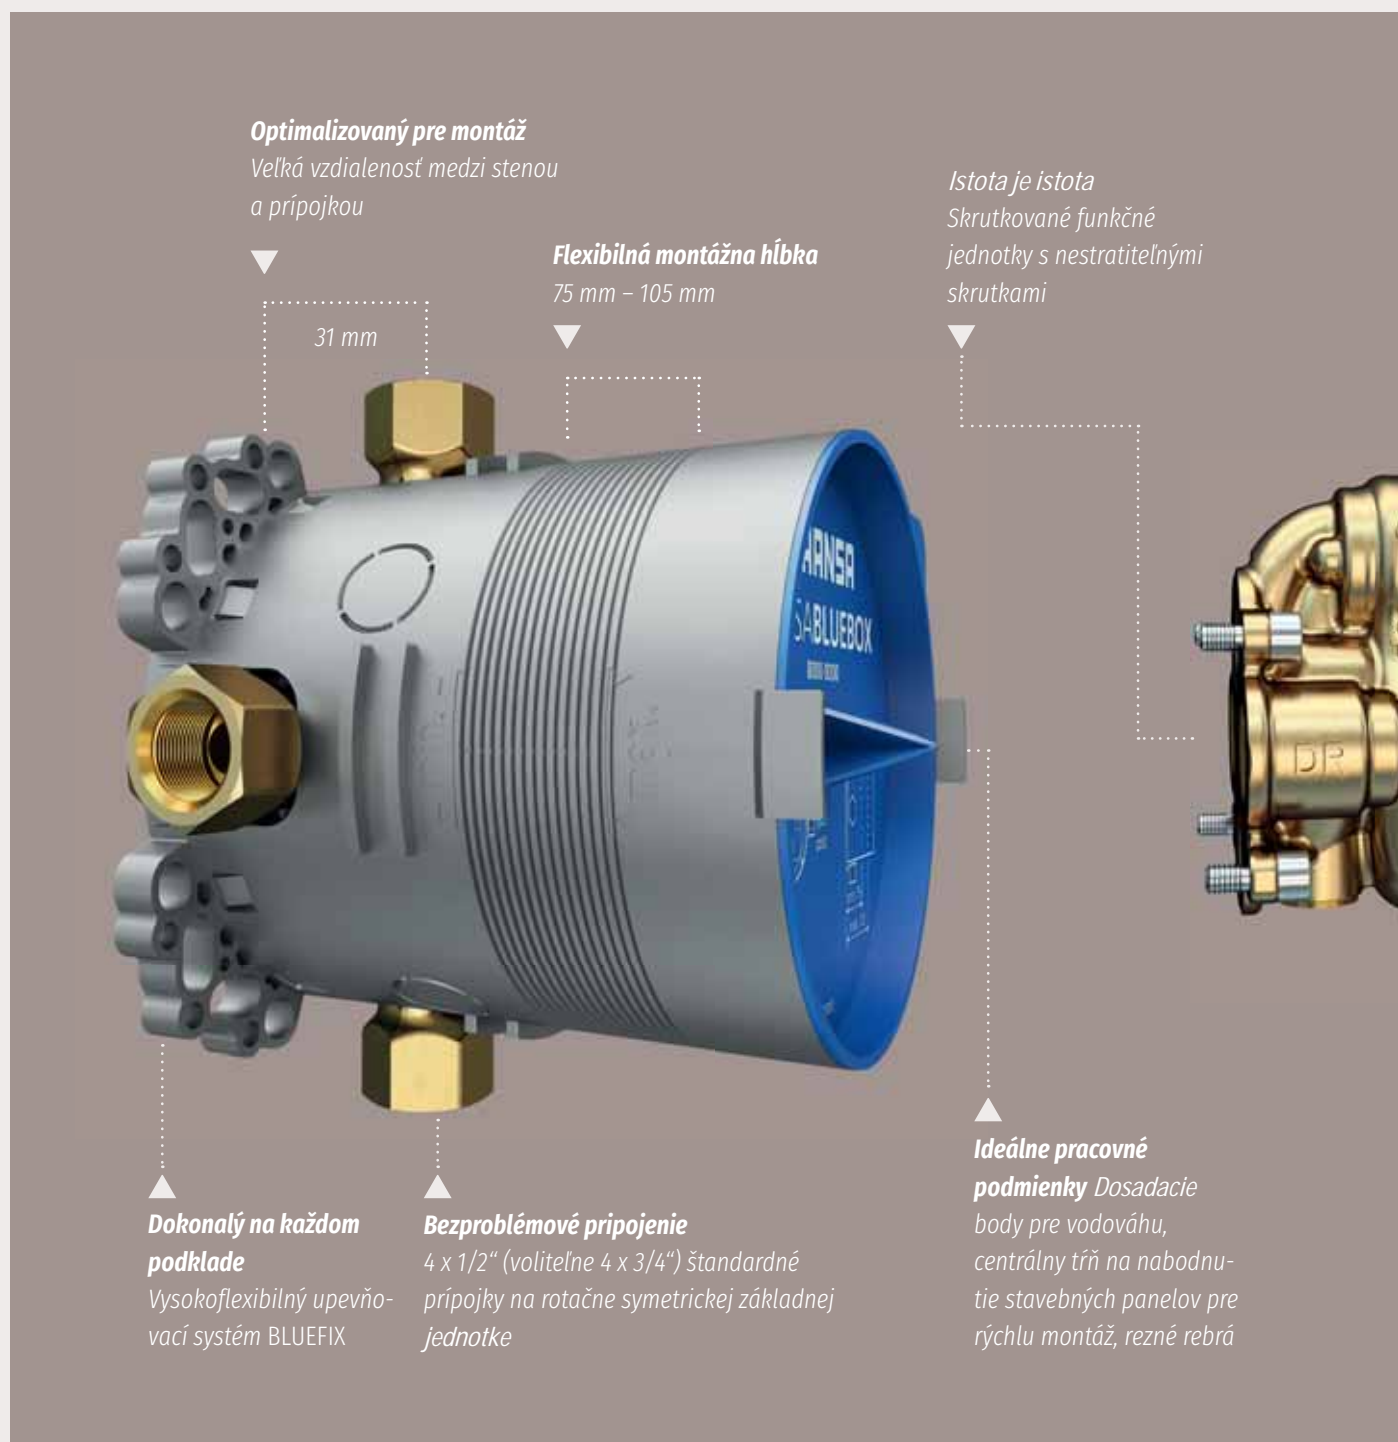

HANSABLUEBOX: po všetkých stránkach lepší

V stene. Vo funkcii. V dizajne.

Optimalizovaný pre montáž

Veľká vzdialenosť medzi stenou a prípojkou

31 mm

Flexibilná montážna hĺbka

75 mm – 105 mm

Istota je istota

Skrutkované funkčné jednotky s nestratiteľnými skrutkami

Dokonalý na každom podklade

Vysokoflexibilný upevňovací systém BLUEFIX

Bezproblémové pripojenie

4 x 1/2" (voliteľne 4 x 3/4") štandardné prípojky na rotačne symetrickej základnej jednotke

Ideálne pracovné podmienky

Dosadacie body pre vodováhu, centrálny tŕň na nabodnutie stavebných panelov pre rýchlu montáž, rezná rebrá