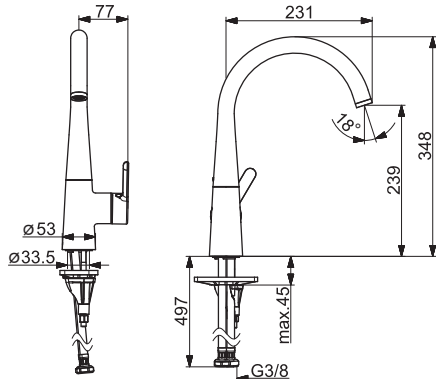

- Rozsah otáčania výtokového ramena: 120° (80° / 60°)
- Otočné výtokové rameno

HANSA KUCHYNSKÉ BATÉRIE

HANSADESIGNO STYLE

HANSADESIGNO STYLE

51012283

Chróm

€ 398,60

ACS: 16 ACC NY 205