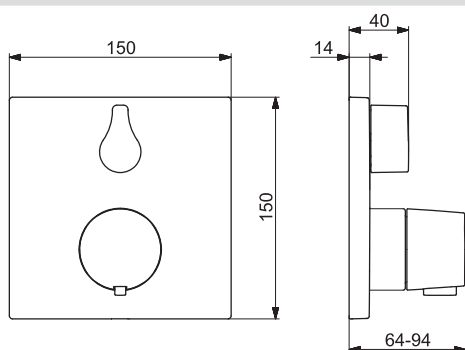

HANSALIVING

81139562

Chróm

€ 651,11

DVGW: DW-6509CS0197 | ABP: P-IX 28852/IC | SVGW: 1805-6755 | ACS: 16 ACC LY 695

- Rukoväť regulátora teploty vody
- Rukoväť regulátora prietoku vody
- Bezpečnostná poisťka proti obareniu pri 38°C
- Uzatvárací vršok s keramikými doštičkami

- Termostatická kartuša pre ovládanie teploty
- Spätný ventil (-y)

EAN 4015474278967