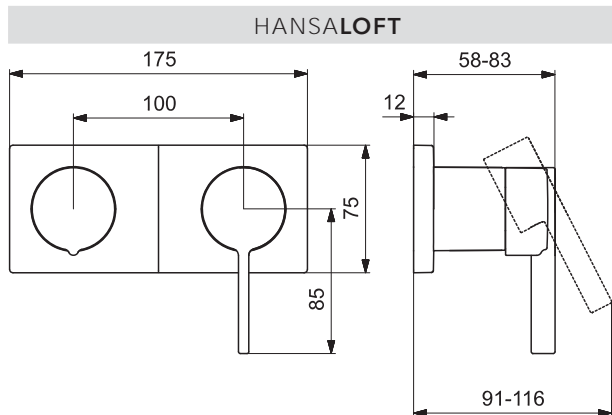

57649583

Chróm

€ 445,93

Vaňová a sprchová batéria | Sada pre konečnú montáž/Jednopáková | Podomietková inštalácia

- S dvojcestným prepínačom

Prietok pri tlaku 3 bar: 16.8 / 12 l/min
Dodávka teplej vody: max. +90°C
Otočný prepínač

EAN 4057304014802