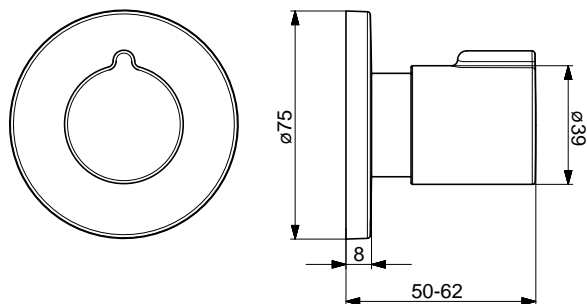

HANSAHOME

0228101

Chróm

€ 58,21

**Príslušenstvo pre sprchy |
Sada pre konečnú montáž |
Podomietková inštalácia**

- Vhodné pre podomietkové ventily s keramickým alebo vretenovým ovládacím dielom-vrškcom

EAN 4057304001086