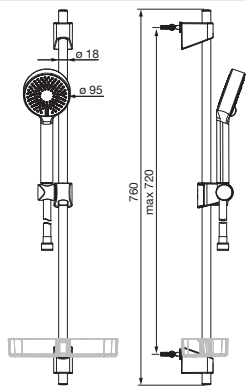

Sprchovací program
Nástenné tyče

HANSABASICJET

44780133

Chróm

€ 83,46