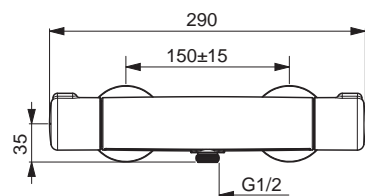

DVGW: DW-6509CT0298 | ABP: PA-IX 7306/IB |
CSTB: 322-M1-20/1

**Sprchová batéria |
Termostatická |
Nástenná montáž, DN15**

EAN 4057304003462

- zabezpečené proti spätnému toku pri použití v domácnosti (podľa DIN EN 1717)

Prietok pri tlaku 3 bar: 19.2 l/min
Eco-prietok pri 3 bar: 11.4 l/min
Dodávka teplej vody: max. +90°C

– Eco regulácia prietoku vody