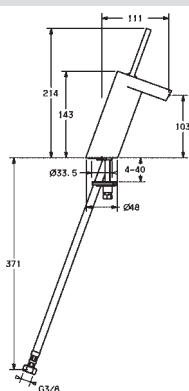

HANSATELA

57082201

Chróm

€ 248,01

ABP: P-IX 29675/10

**Umývadlová batéria |
Jednopáková |
Stojanková (1 montážny otvor), DN15**

1. Telo batérie z mosadze DZR
   - Montážny systém Rapid
   - Prívalový prúd vody
2. Prietok pri tlaku 3 bar (s obmedzovačmi prietoku):
   6 l/min
   Dodávka teplej vody: max. +80°C

EAN 4015474165335

Dostupné do: 30-06-2021

Náhrada: 57082273