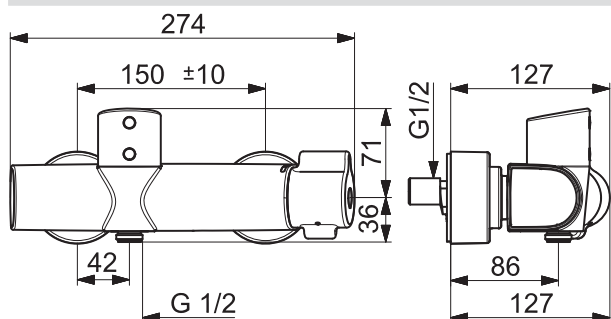

HANSACLINICA Bezdotyková termostatická batéria

HANSACLINICA

08866200

Chróm

€ 692,39

- Rukoväť regulátora teploty vody
- THERMO COOL - viac bezpečnosti vďaka minimálnemu ohrevu tela armatúry
- Excentrické etážky | Krycia doska (y) | Uzatvárací ventil (y) | Tlmiče | Trojito tesnené krycie ružice | (G1/2)
- Zabezpečené proti spätnému toku pri použití v domácnosti (podľa DIN EN 1717): EB.

Sprchová batéria | Bezdotyková/Termostatická/Batériová prevádzka/Bluetooth® | Nástenná montáž

- Telo batérie z mosadze DZR
- Vodné cesty bez poniklovania
- Tepelná dezinfekcia podľa predpisu DVGW W 551
- Možnosť ďalšieho nastavenia pomocou aplikácie (cez Bluetooth®)
- Bezpečnostný zámok proti obareniu 38° C (36° -44°)

Prietok pri tlaku 3 bar: 12 l/min
Dodávka teplej vody: max. +70°C

- Termostatická kartuša pre ovládanie teploty
- Spätný ventil (-y)
- Filter, filtre na nečistoty
- Autofocus senzor s automatickým zaostrovaním
- Solenoidový /elektromagnetický/ ventil riadený impulzom
- Indikátor nízkej kapacity napájacej batérie
- Batéria: Lithium 2CR5 6 V

EAN 4057304014420

Dostupné od: 04-05-2021

NOVINKA