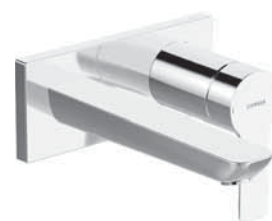

- Jedna ovládacia páka / rukoväť
- Páka so symbolom teplej a studenej vody
- Štvorcová rozeta | Krycia objímka
- Vyroženie: 190 mm
- Pevné výtokové rameno

- Typ regulátora lúča: CACHE®-zapustený aerátor umiestnený priamo vo výtokovom ramene | PCA®-aerátor s konštantným prietokom vody aj pri kolísaní tlaku