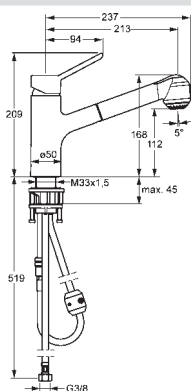

HANSAPRIMO

49522203

Chróm

€ 262,73