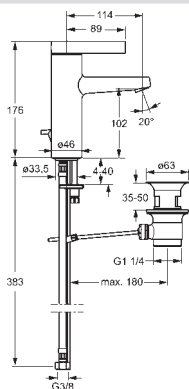

HANSALOFT

57542203

Chróm

€ 280,77

ACS: 16 ACC NY 074

**Umývadlová batéria |
Jednopáková |
Stojanková (1 montážny otvor), DN15**

1. Telo batérie z mosadze DZR
   - Montážny systém Rapid
2. Prietok pri tlaku 3 bar (s ovládačom prietoku): 6 l/min
   Dodávka teplej vody: max. +80°C

EAN 4015474262041