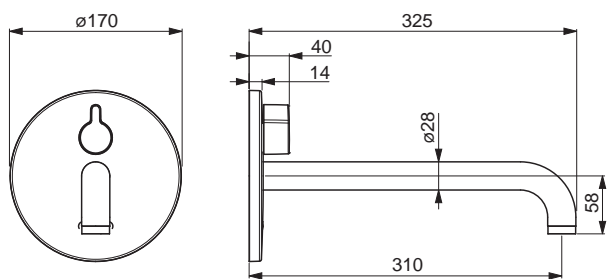

Pre kompletný výrobok objednajte

HANSABLUEBOX Inštaláčna jednotka

80010000

€ 140,31

HANSAELECTRA

81812121

Chróm

€ 838,56