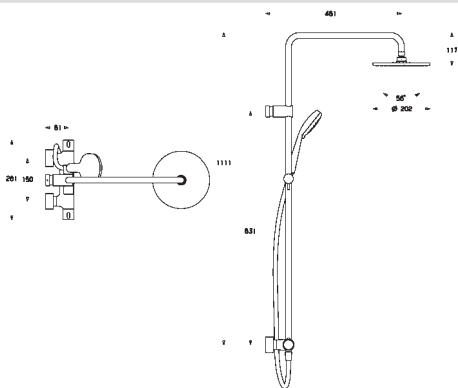

HANSAPRISMA Sprchové systémy

HANSAPRISMA

58099103

Chróm

€ 810,59