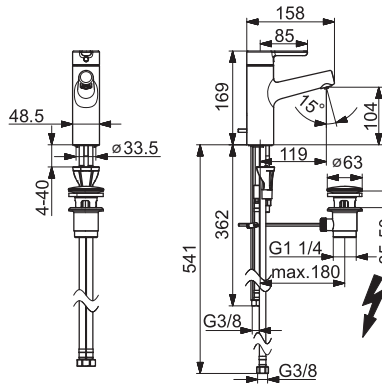

HANSADESIGNO STYLE

51911183

Chróm

€ 426,40