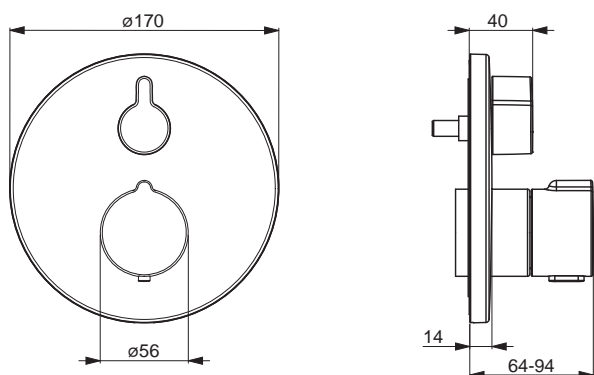

Pre kompletný výrobok objednajte

HANSABLUEBOX Inštaláčna jednotka
HANSABLUEBOX Inštaláčna jednotka

80000000
80010000

€ 97,32
€ 140,31

HANSAHOME

88619045

Chróm

€ 542,70