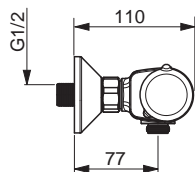

DVGW: DW-6509CT0298 | ABP: PA-IX 7306/IB |
CSTB: 322-M1-20/1

**Sprchová batéria |
Termostatická |
Nástenná montáž, DN15**

EAN 4057304003462

- zabezpečené proti spätnému toku pri použití v domácnosti (podľa DIN EN 1717)

Prietok pri tlaku 3 bar: 19.2 l/min
Eco-prietok pri 3 bar: 11.4 l/min
Dodávka teplej vody: max. +90°C

– Eco regulácia prietoku vody