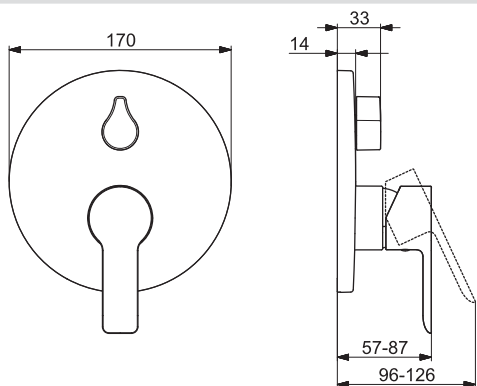

Pre kompletný výrobok objedajte

HANSABLUEBOX Inštalácia jednotka
 HANSABLUEBOX Inštalácia jednotka

80000000
 80010000

€ 97,32
 € 140,31

HANSALIGNA

83859503

Chróm

€ 353,49