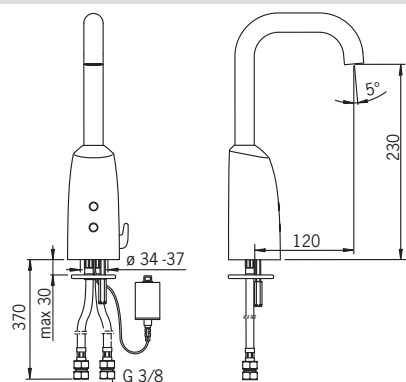

C€

- Rukováň regulátora teploty vody
- Nastaviteľný obmedzovač teploty vody (súčasť dodávky, možnosť dodatočnej inštalácie)
- Prednastaviteľná teplota vody
- Flexibilné pripojovacie hadičky | (G3/8)
- Zabezpečené proti spätnému toku pri použití v domácnosti (podľa DIN EN 1717): AA
- Zmiešavací ventil pre ručné nastavenie teploty vody
- Spätný ventil (-y)
- Filter, filtre na nečistoty

Umývadlová batéria |
Bezdotyková/Batériová prevádzka/
Bluetooth® |
Stojanková (1 montážny otvor), DN15

1. Možnosť ďalšieho nastavenia pomocou aplikácie (cez Bluetooth®)
2. Prietok pri tlaku 3 bar: 6 l/min
   Dodávka teplej vody: max. +70°C

EAN 4057304015052