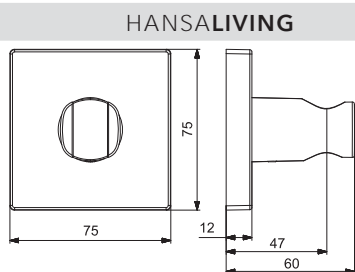

Držiaky sprch/ostatné

44440200

Chróm

€ 107,67

**Držiak sprchy |
Nástenná montáž**

- Držiak sprchy

EAN 4057304007934

- Upevňovacia súprava

- Štvorcová rozeta