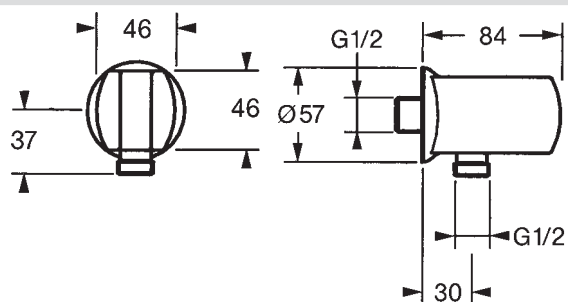

**Pripojovacie koleno |
Nástenná montáž, DN15**

- zabezpečené proti spätnému toku pri použití v domácnosti (podľa DIN EN 1717)

Dodávka teplej vody: max. +90°C
- Nástenné pripojovacie koleno

- (G1/2)
- Spätný ventil (-y)

EAN 4015474069589

- Guľatá rozeta

HANSA