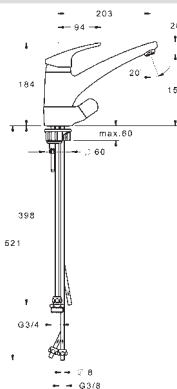

HANSAMIX

01211183

Chróm

€ 382,55

- Jedna ovládacia páka / rukoväť
- Páka so symbolom teplej a studenej vody
- Funkcie pre nastavenie maximálnej teploty a prietoku vody
- Nastaviteľný obmedzovač teploty vody (súčasť dodávky, možnosť dodatočnej inštalácie)

Drezová batéria |
Jednopáková/Ventil pre umývačku riadu
alebo práčku/Pre beztlakové ohrievače
vody |
Stojanková (1 montážny otvor), DN15

- Telo batérie z mosadze DZR
- Povrchy prichádzajúce do styku s pitnou vodou obsahujú menej ako 0,3% olova
- Vodné cesty bez poniklovania

Dodávka teplej vody: max. +90°C

EAN 4015474276611