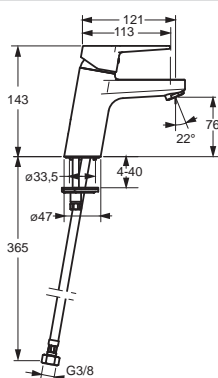

HANSATWIST

09052283

Chróm

€ 148,69

**Umývadlová batéria |
Jednopáková |
Stojanková (1 montážny otvor), DN15**

EAN 4015474259720

- Telo batérie z mosadze DZR
- Montážny systém Rapid
- Prietok pri tlaku 3 bar (s ovládačom prietoku): 6 l/min
- Dodávka teplej vody: max. +80°C