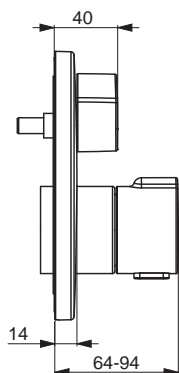

Pre kompletný výrobok objednajte

HANSABLUEBOX Inštaláčna jednotka
HANSABLUEBOX Inštaláčna jednotka

80000000
80010000

€ 97,32
€ 140,31

HANSAHOME

88629045

Chróm

€ 548,70