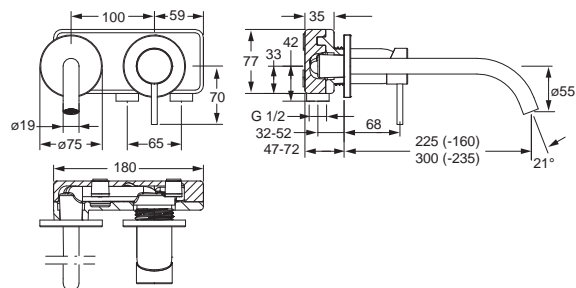

DVGW: DW-6512CS0518 | ABP: P-IX 29076/IO | ACS: 16 ACC LY 699

**Umývadlová batéria |
Sada pre konečnú montáž/
Jednopáková |
Podomietková inštalácia
(2 montážne otvory)**

• Vodné cesty bez poniklovania
• Flexibilná dĺžka / Môže sa skrátiť
Prietok pri tlaku 3 bar (s ovládačom prietoku): 7.8 l/min
Dodávka teplej vody: max. +90°C

EAN 4057304015786

Dostupné od: 01-07-2021