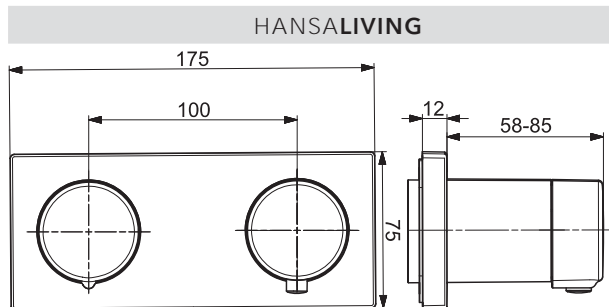

- Rukoväť regulátora teploty vody
- Rukoväť regulátora prietoku vody
- Bezpečnostná poisťka proti obareniu pri 38°C

44539583 Chróm

€ 467,90

**Vaňová a sprchová batéria |
Sada pre konečnú montáž/
Termostatická |
Podomietková inštalácia, DN15**

Prietok pri tlaku 3 bar: 20.4 / 12 l/min
Dodávka teplej vody: max. +90°C
Otočný prepínač
Prepínač integrovaný do ovládača prietoku

EAN 4057304007262

- Uzatvárací vršok s keramickými doštičkami
- Termostatická kartuša pre ovládanie teploty

- Rám ružice | Štvorcová rozeta | BLUECLICK - pre ľahkú bezskrútkovú inštaláciu vonkajšej krytky | Funkčná jednotka | Krycia objímka

Pre kompletný výrobok objednajte

HANSAMATRIX Inštalčná jednotka

44030100

€ 619,04