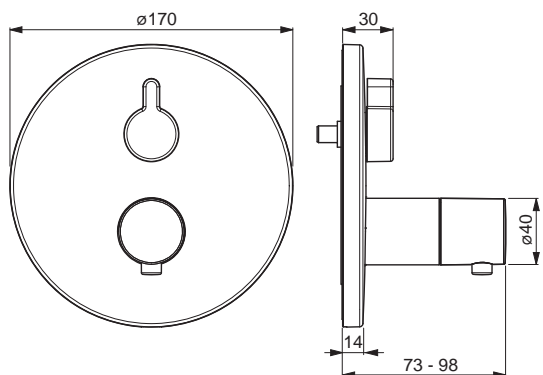

HANSAVAROX PRO

40579083

Chróm

€ 705,07

EAN 4057304003769

**Sprchová batéria |
Sada pre konečnú montáž/
Termostatická |
Podomietková inštalácia**

Prietok pri tlaku 3 bar: 19.8 l/min
Dodávka teplej vody: max. +90°C