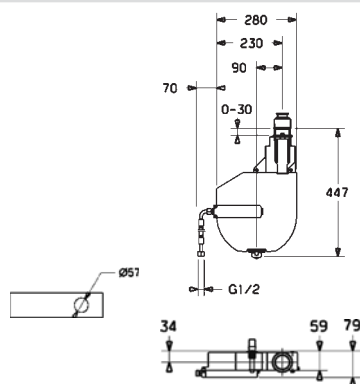

HANSA

53060200

€ 352,20