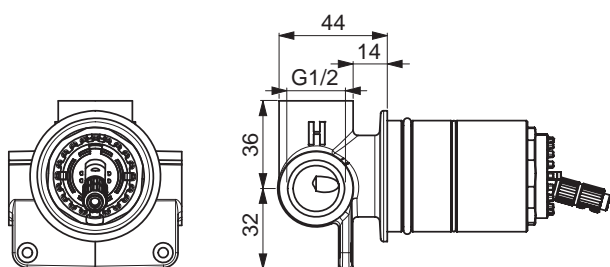

HANSAVARIO

50510100

€ 92,45

**Inštalčná jednotka |
Podomietková |
Podomietková inštalácia, DN15**

EAN 4057304003929

- Telo batérie z mosadze DZR
- Prietok pri tlaku 3 bar: 21.6 l/min
- Dodávka teplej vody: max. +90°C

- Funkcie pre nastavenie maximálnej teploty a prietoku vody
- Nastaviteľný obmedzovač teploty vody (súčasť dodávky, možnosť dodatočnej inštalácie)

- (G1/2)
- Ø 40 mm keramická kartuša pre ovládanie teploty a prietoku vody