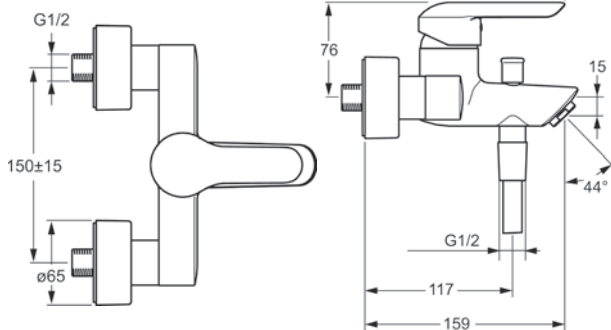

HANSAVANTIS

52442173

Chróm

€ 180,47

Vaňová a sprchová batéria | Jednopáková | Nástenná montáž, DN15

- Telo batérie z mosadze DZR
- zabezpečené proti spätnému toku pri použití v domácnosti (podľa DIN EN 1717)

Prietok pri tlaku 3 bar: 20.4 / 19.2 l/min
Dodávka teplej vody: max. +90°C

Automatické vrátenie prepínača do pôvodnej polohy

EAN 4015474254589

DVGW: NW-6506CN0319 | KIWA: K6116/08 | ABP: PA-IX 29272/IDB | SVGW: 1104-5843 | ACS: 16 ACC NY 205

- Jedna ovládacia páka / rukoväť
- Páka so symbolom teplej a studenej vody
- Funkcie pre nastavenie maximálnej teploty a prietoku vody

- Nastaviteľný obmedzovač teploty vody (súčasť dodávky, možnosť dodatočnej inštalácie)
- Excentrické etážky | Krycia doska (y) | Tlmiče

- Ø 35 mm keramická kartuša pre ovládanie teploty a prietoku vody
- Spätný ventil (-y)
- Vyloženie: 159 mm