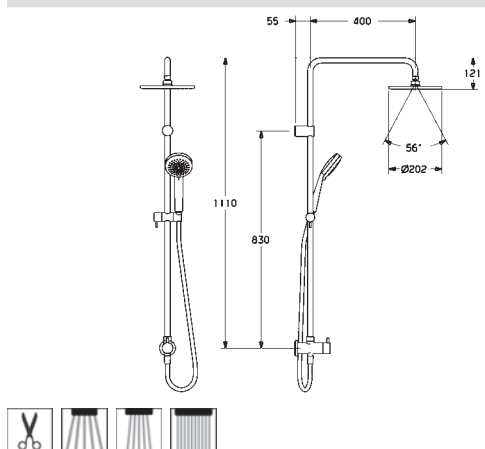

HANSAVIVA

44190200

Chróm

€ 567,81

**Sprchový systém s dažďovou sprchou |
Nástenná montáž, DN15
Na priame pripojenie k nástennému
pripojnému oblúku**

• Flexibilná dĺžka / Môže sa skrátiť
Prietok pri tlaku 3 bar: 12 l/min
Prietok pri tlaku 3 bar (s ovládačom prietoku):
18 l/min
Dodávka teplej vody: max. +65°C
Veľkosť hlavovej sprchy: Ø 202 mm
Otočný prepínač
- Ručná sprcha
- Sprchová tyč
- Hlavová sprcha
- Sprchová tyč s nastaviteľnou roztečou úchytov
- Sprchová hadica (1250 mm)
Veľkosť ručnej sprchy: Ø 95 mm
3-prúdová ručná sprcha:
- Osviežujúci prúd / Relaxačný prúd / Senzitívny prúd

- Pripojovacie diely priame | Priame pripojenie | Vonkajší závit | (G1/2)
- Uzatvárací vršok s keramikými doštičkami

EAN 4015474239029

- Spätný ventil (-y)
- Filter, filtre na nečistoty
- Vyroženie: 455 mm