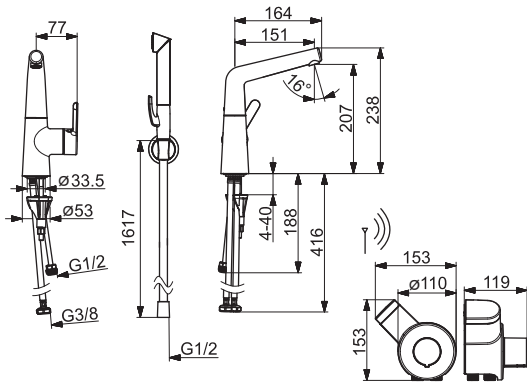

HANSADESIGNO STYLE

51072281

ChróM

€ 1.056,14

Umývadlová batéria |
Jednopáková s bočným ovládaním/
Bidetta/Batériová prevádzka |
Stojanková (1 montážny otvor), DN15

EAN 4057304006418

- 3S - inštalovaný systém pre bezpečné a jednoduché upevnenie batérie