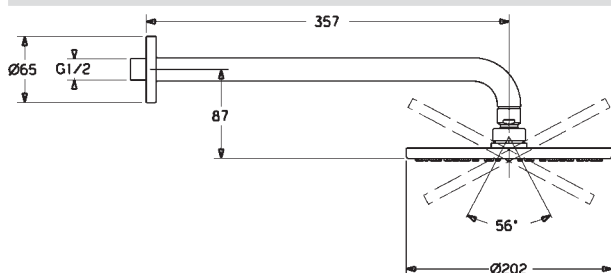

HANSAVIVA Hlavové sprchy

HANSAVIVA

44260100

Chróm

€ 422,93

DVGW: NW-6517CM0432 | ABP: P-IX 7255/IIA

**Hlavová sprcha |
Nástenná montáž, DN15**

EAN 4015474238862

Prietok pri tlaku 3 bar (s ovládačom prietoku):
12 l/min
Dodávka teplej vody: max. +65°C
Veľkosť hlavovej sprchy: Ø 202 mm
- Hlavová sprcha
- Eco regulácia prietoku vody
- Otočné pripojenie guľového kľúbu
- Technológia proti usadeninám (ľahko sa čistí)
1-prúdová ručná sprcha:
- Dážď

• (G1/2)

• Vyroženie: 357 mm

Pre kompletný výrobok objednajte: Podomietkové teleso pre sprchovú sadu 4404 0100

HANSAVIVA

44260300

Chróm

€ 470,46