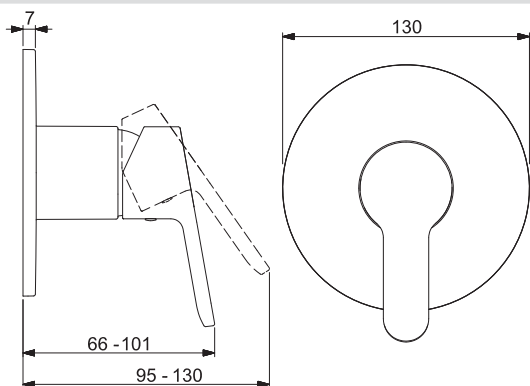

HANSAPRIMO

49989003

Chróm

€ 54,57

ACS: 16 ACC NY 205

**Sprchová batéria |
Sada pre konečnú montáž/Jednopáková |
Podomietková inštalácia**

Dodávka teplej vody: max. +80°C

EAN 4057304012570