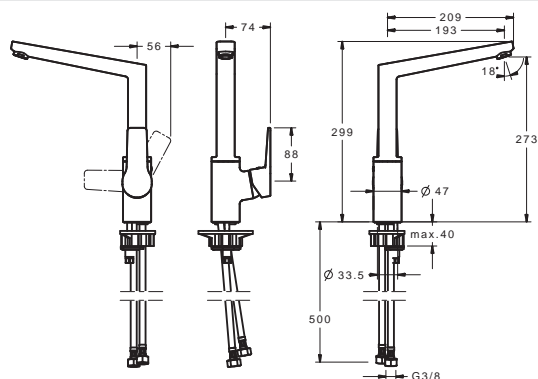

HANSATWIST

09202205

Chróm

€ 316,17

EAN 4015474274839

**Drezová batéria |
Jednopáková s bočným ovládaním |
Stojanková (1 montážny otvor), DN15**

- Telo batérie z mosadze DZR
- Povrchy prichádzajúce do styku s pitnou vodou obsahujú menej ako 0,3% olova
- Vodné cesty bez poniklovania