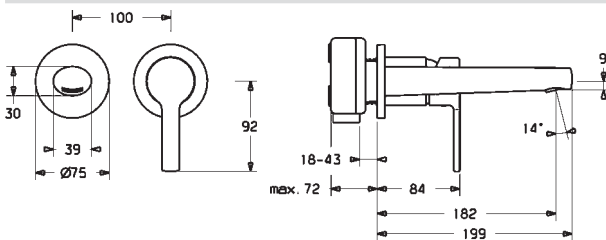

HANSARONDA

03832273

Chróm

€ 338,85

ACS: 16 ACC NY 205

**Umývadlová batéria |
Sada pre konečnú montáž/Jednopáková |
Podomietková inštalácia, DN15**

Prietok pri tlaku 3 bar (s ovládačom prietoku): 6 l/min
Dodávka teplej vody: max. +90°C

EAN 4015474252301