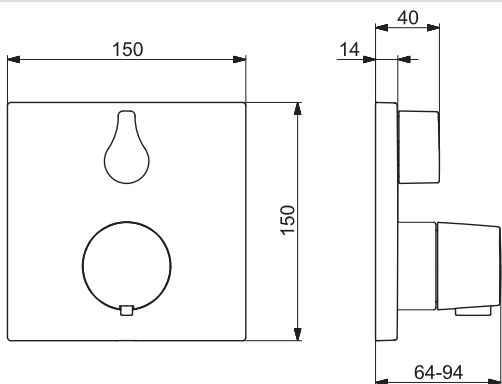

Pre kompletný výrobok objedajte

HANSABLUEBOX Inštalácia jednotka
HANSABLUEBOX Inštalácia jednotka

80000000
80010000

€ 97,32
€ 140,31

HANSALIVING

8114956233

Čierna matná

€ 850,49