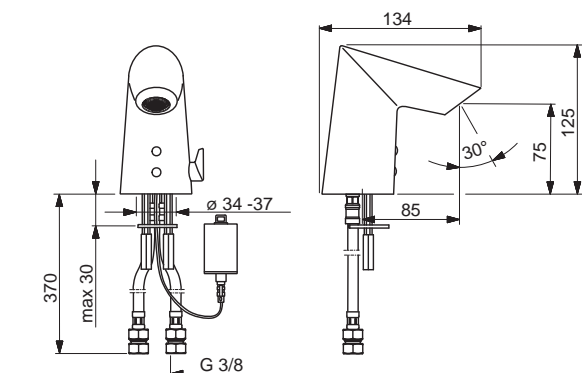

CSTB: 322-M1-20/1 | C E

- Rukováň regulátora teploty vody
- Nastaviteľný obmedzovač teploty vody (súčasť dodávky, možnosť dodatočnej inštalácie)
- Flexibilné pripojovacie hadičky | (G3/8)
- Zabezpečené proti spätnému toku pri použití v domácnosti (podľa DIN EN 1717): AA
- Zmiešavací ventil pre ručné nastavenie teploty vody
- Spätný ventil (-y)
- Filter, filtre na nečistoty

Umývadlová batéria |
Bezdotyková/Batériová prevádzka/
Bluetooth® |
Stojanková (1 montážny otvor), DN15

EAN 4057304014147

- Možnosť ďalšieho nastavenia pomocou aplikácie (cez Bluetooth®)
- Batéria bola užívateľsky testovaná spoločnosťou GGT s výsledkom "dobry"

Prietok pri tlaku 3 bar (s ovládačom prietoku):
4.8 l/min
Dodávka teplej vody: max. +70°C