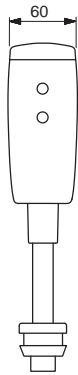

**Urinálový splachovač |
Bezdotyková/Batériová prevádzka/
Bluetooth® |
Nástenná montáž, DN15**

EAN 4057304014024

1. Možnosť ďalšieho nastavenia pomocou aplikácie (cez Bluetooth®)
2. Prietok pri tlaku 3 bar: 34.8 l/min
   Dodávka teplej vody: max. +70°C