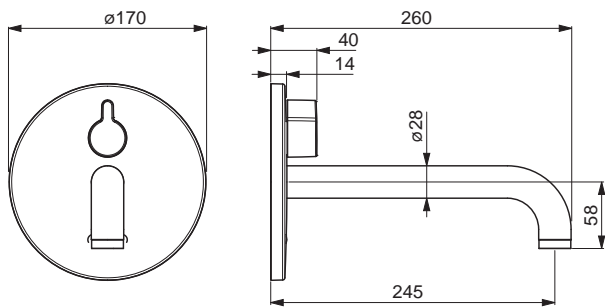

Pre kompletný výrobok objednajte

HANSABLUEBOX Inštaláčna jednotka

80010000

€ 140,31

HANSAELECTRA

81812111

Chróm

€ 806,33