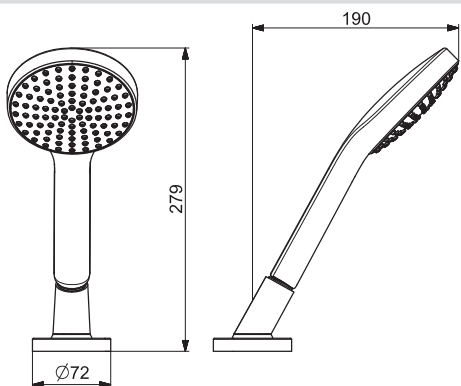

HANSAACTIVEJET

53249440

Chróm

€ 174,20

**Ručná sprcha |
Montáž na okraj vane/Montáž do obkladu (1 montážny otvor), DN 15**

EAN 4057304014673

- Otočné vedenie hadice
- Prietok pri tlaku 3 bar: 15 l/min
- Dodávka teplej vody: max. +65°C
- Sprchová hadica (1750 mm)
- Technológia proti usadeninám (ľahko sa čistí)
- 1-prúdová ručná sprcha:
- Sensitívny prúd