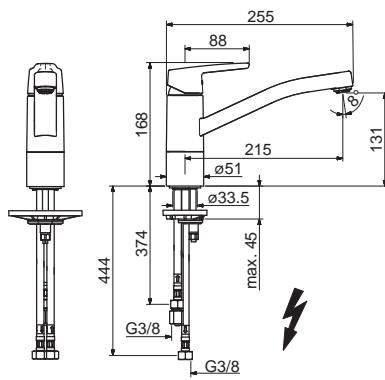

HANSAPOLO

51591193

Chróm

€ 182,39