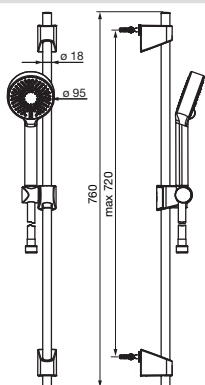

HANSABASICJET

44780233

Chróm

€ 76,97