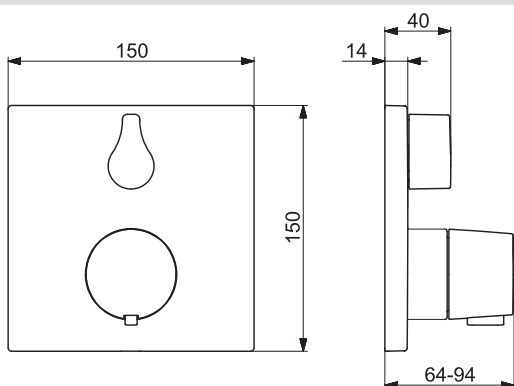

HANSALIVING

DVGW: DW-6509CS0197 | ABP: P-IX 28852/IC | SVGW: 1805-6755 | ACS: 16 ACC LY 695

81139562

Chróm

€ 651,11

**Sprchová batéria |
Sada pre konečnú montáž/
Termostatická |
Podomietková inštalácia**

• Telo batérie z mosadze DZR
Prietok pri tlaku 3 bar: 22.8 l/min
Dodávka teplej vody: max. +90°C

EAN 4015474278967