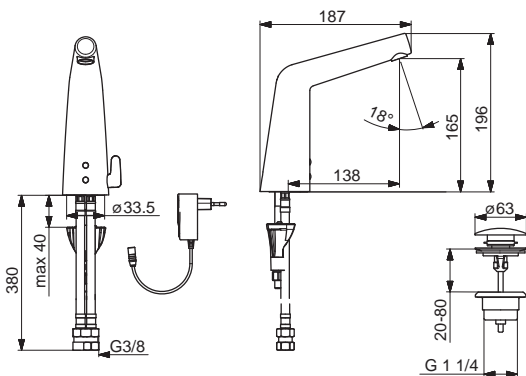

HANSADESIGNO STYLE

Bezdotykové batérie

HANSADESIGNO STYLE

51792221

Chróm

€ 543,08

EAN 4057304006593

Umývadlová batéria |
Bezdotyková/Zásuvkový transformátor/
Bluetooth® |
Stojanková (1 montážny otvor), DN15

- 3S - inštalčný systém pre bezpečné a jednoduché upevnenie batérie
- Možnosť ďalšieho nastavenia pomocou aplikácie (cez Bluetooth®)

Prietok pri tlaku 3 bar (s ovládačom prietoku): 6 l/min
Dodávka teplej vody: max. +70°C

C€

- Rukoväť regulátora teploty vody
- Nastaviteľný obmedzovač teploty vody (súčasť dodávky, možnosť dodatočnej inštalácie)
- Tlačný uzáver odpadu
- Flexibilné pripojovacie hadičky | (G3/8)
- Zmiešavací ventil pre ručné nastavenie teploty vody
- Spätňý ventil (-y)

- Filter, filtre na nečistoty
- Autofocus senzor s automatickým zaostrovaním
- Napájací zdroj
- Bez otvoru na tiahlo
- Automatický oplach (spláchnutie): od výroby vypnuté (možnosť zapnutia v rozsahu/1-120 h) – Automatický oplach (obdobie): 30 s (1-1800 s)

- Vyroženie: 138 mm
- Pevné výtokové rameno
- Typ regulátora lúča: CACHE®-zapustený aerátor umiestnený priamo vo výtokovom ramene
- Maximálna doba oplachu (Spláchnutie): 2 min (1-1800 s)
- Pracovné napätie: 9/12 V

HANSADESIGNO

51792201

Chróm

€ 470,63

EAN 4057304006586

Umývadlová batéria |
Bezdotyková/Batériová prevádzka/
Bluetooth® |
Stojanková (1 montážny otvor), DN15

- 3S - inštalčný systém pre bezpečné a jednoduché upevnenie batérie
- Možnosť ďalšieho nastavenia pomocou aplikácie (cez Bluetooth®)

Prietok pri tlaku 3 bar (s ovládačom prietoku): 6 l/min
Dodávka teplej vody: max. +70°C