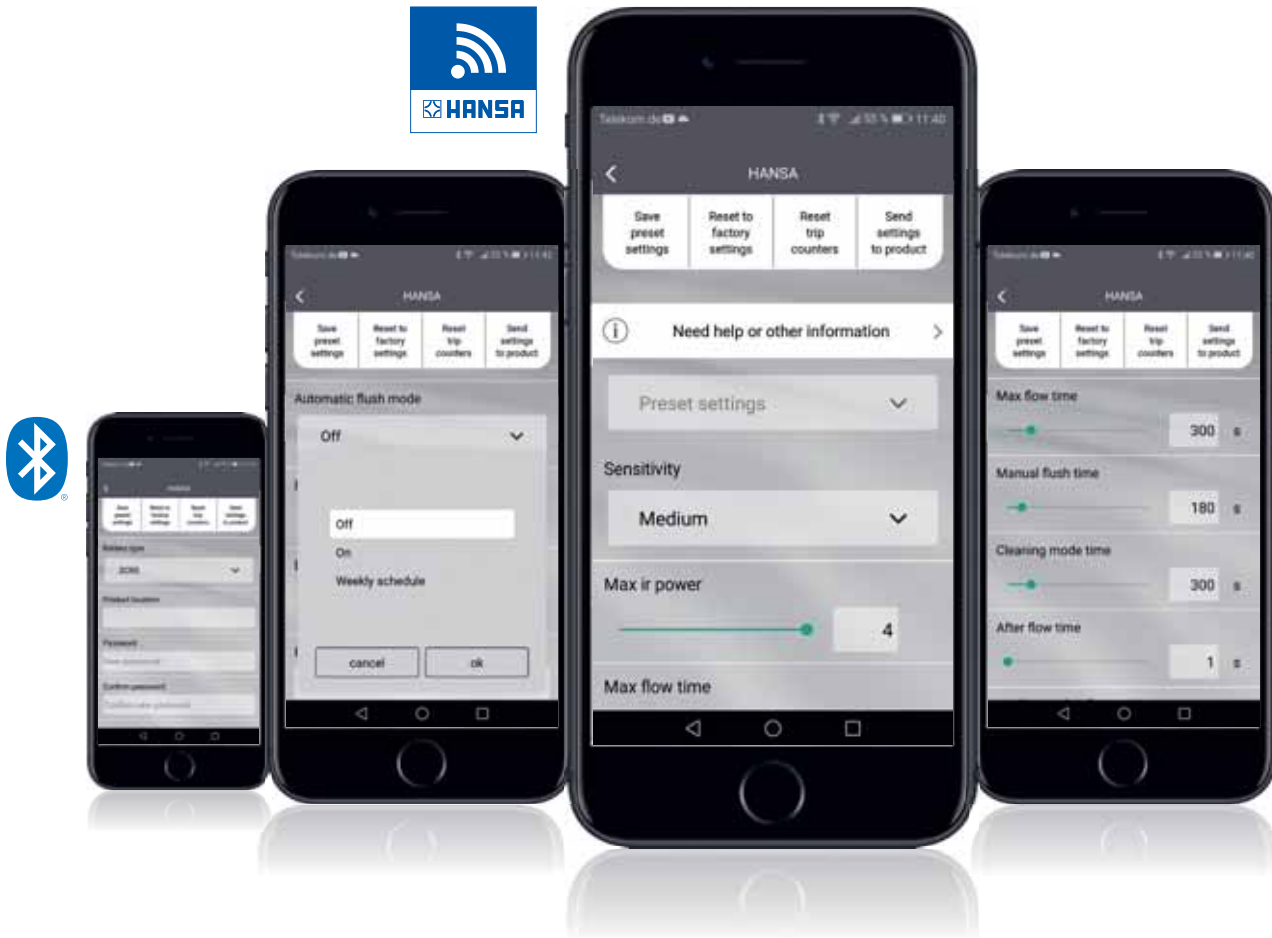

Vaše možnosti a výhody

MONITOROVANIE ARMATÚRY

- Otvorenie a zatvorenie armatúry
- Aktivovanie režimu čistenia
- Správy cez e-mail
- Prístup k podrobnostiam o výrobku: typ výrobku, životnosť napájacej batérie
- Zobrazenie celkovej spotreby
- Zobrazenie času do ďalšieho automatického preplachovania
- Zobrazenie týždenného automatického plánu preplachovania
- Zobrazenie miesta inštalácie výrobku

NASTAVENIE ARMATÚRY

(prístup chránený heslom)

- Zadanie maximálnej doby prietoku vody
- Automatické regulovanie doby dotečenia
- Zmena citlivosti senzora
- Zmena doby tečenia čistiaceho režimu
- Aktivovanie a naplánovanie ďalšieho automatického preplachovania
- Voľba automatického trvania preplachovania a režimu preplachovania
- Nastavenie prietokového množstva vody na výpočet spotreby
- Resetovanie počítadla
- Resetovanie na nastavenia z výroby
- Zmena hesla

Stiahnite si aplikáciu
HANSA Connect ešte dnes:

Apple a logo Apple sú ochranné známky spoločnosti Apple Inc., ktoré sú zaregistrované v USA a ďalších krajinách. App Store je servisná známka spoločnosti Apple Inc. Google Play a logo Google Play sú ochranné známky spoločnosti Google Inc.