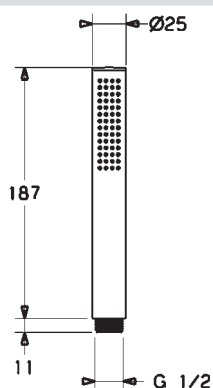

HANSASTILO Ručné sprchy

HANSASTILO

54390100

Chróm

€ 117,40

ABP: P-IX 29668/IA

Ručná sprcha

EAN 4015474196377

Prietok pri tlaku 3 bar (s ovládačom prietoku):
13.2 l/min
Dodávka teplej vody: max. +65°C
- Ručná sprcha
- Technológia proti usadeninám (ľahko sa čistí)
Veľkosť ručnej sprchy: Ø 25 x 70 mm
1-prúdová ručná sprcha:
- Intenzívny prúd
Priemer: 25 mm

- (G1/2)

- Filter, filtre na nečistoty