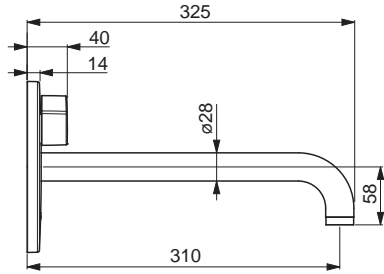

Pre kompletný výrobok objednajte

HANSA Elektronické diely	59914579	€ 14,99
HANSA Smart príslušenstvo	64990100	€ 98,85
HANSA BLUEBOX Inštaláčna jednotka	80010000	€ 140,31

HANSAELECTRA

80812121

Chróm

€ 795,03