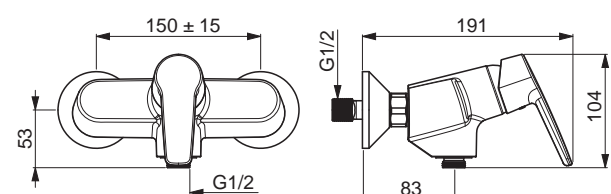

DVGW: NW-6506BP0361 | KIWA: K6116/08 |
ABP: PA-IX 29344/IB

Sprchová batéria | Jednopáková | Nástenná montáž, DN15

- Telo batérie z mosadze DZR
- Prietok pri tlaku 3 bar: 16.8 l/min
- Dodávka teplej vody: max. +80°C

EAN 4057304002915