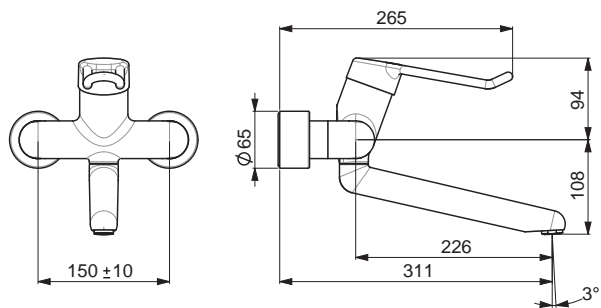

HANSAMEDIPRO

02572205

Chróm

€ 337,28

DVGW: NW-6506CR0028 | ABP: PA-IX 29893/IA

- Jedna ovládacia páka / rukoväť
- Dlhá páka
- Strmeňová páka
- Páka so symbolom teplej a studenej vody
- Funkcie pre nastavenie maximálnej teploty a prietoku vody

Umývadlová batéria |
Jednopáková |
Nástenná montáž, DN15

1. Telo batérie z mosadze DZR
   - Povrchy prichádzajúce do styku s pitnou vodou obsahujú menej ako 0,3% olova
   - Vodné cesty bez poniklovania
2. Prietok pri tlaku 3 bar: 12 l/min
   Dodávka teplej vody: max. +90°C

- Nastaviteľný obmedzovač teploty vody (súčasť dodávky, možnosť dodatočnej inštalácie)
- Excentrické etážky | Krycia doska (y) | Uzatvárací ventil (y) | Trojito tesnené krycie ružice
- Ø 48 mm keramická kartuša pre ovládanie teploty a prietoku vody

EAN 4015474267299