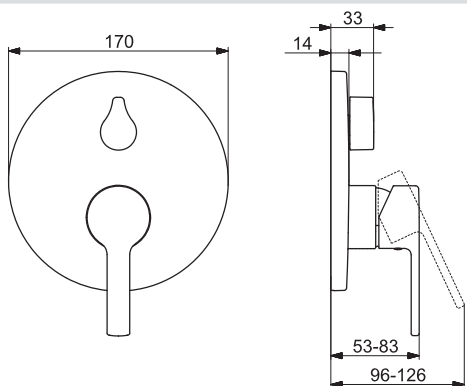

HANSARONDA

83849573

Chróm

€ 321,07

DVGW: DW-6506CS0196 | SVGW: 1805-6754 | ACS: 16 ACC LY 696

Vaňová a sprchová batéria | Sada pre konečnú montáž/Jednopaková | Podomietková inštalácia

- Telo batérie z mosadze DZR
- Prietok pri tlaku 3 bar: 21 / 21 l/min
- Dodávka teplej vody: max. +90°C
- Otočný prepínač

EAN 4015474287105