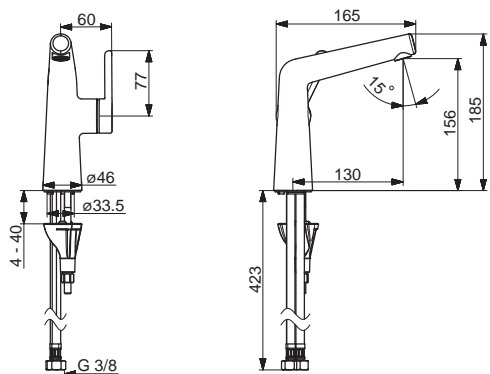

- Ø 25 mm keramická kartuša pre ovládanie teploty a prietoku vody
- Vyloženie: 130 mm
- Pevné výtokové rameno

HANSADESIGNO STYLE

51922283

Chró

€ 390,62

**Umývadlová batéria |
Jednopáková s bočným ovládaním |
Stojanková (1 montážny otvor), DN15**