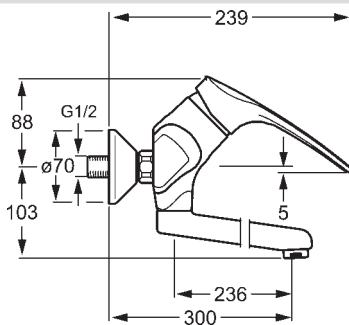

DVGW: NW-6506BU0493 | KIWA: K6116/08 | ABP: PA-IX 29302/IA

- Jedna ovládací páka / rukoväť
- Dlhá páka
- Páka so symbolom teplej a studenej vody
- Funkcie pre nastavenie maximálnej teploty a prietoku vody

Umývadlová batéria | Jednopáková | Nástenná montáž, DN15

1. Telo batérie z mosadze DZR
   - Vodné cesty bez poniklovania
2. Prietok pri tlaku 3 bar: 12 l/min
   Eco-prietok pri 3 bar: 6 l/min
   Dodávka teplej vody: max. +90°C

- Nastaviteľný obmedzovač teploty vody (súčasť dodávky, možnosť dodatočnej inštalácie)
- Excentrické etážky | Tlmiče
- Ø 48 mm keramická Eco kartuša pre ovládanie teploty a prietoku vody
- Vyroženie: 300 mm

EAN 4015474080195

Dostupné do: 31-12-2021