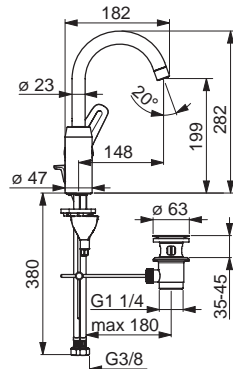

Umývadlové batérie

HANSAPINTO

45102283

Chróm

€ 219,92

**Umývadlová batéria |
Jednopáková s bočným ovládaním |
Stojanková (1 montážny otvor), DN15**

EAN 4057304003110

- Telo batérie z mosadze DZR
- 3S - inštalačný systém pre bezpečné a jednoduché upevnenie batérie