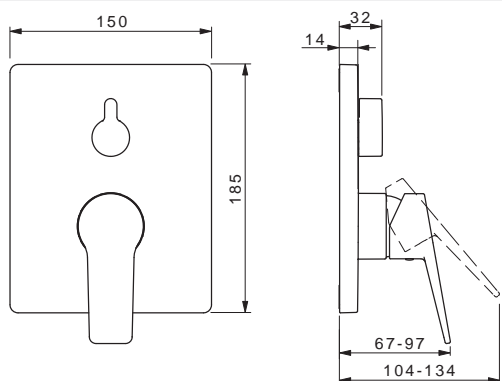

HANSATWIST

8984908333

Čierna matná

€ 329,47