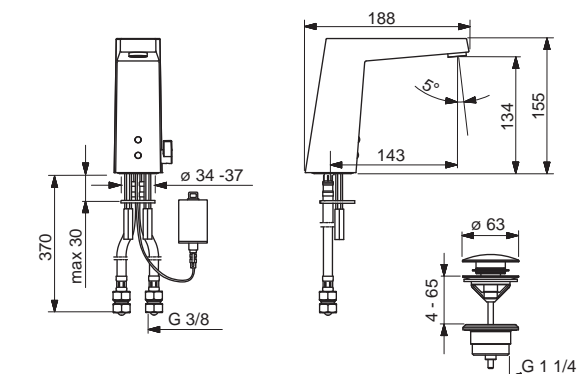

EAN 4057304014178

HANSA LOFT

57492219

Chróm

€ 568,44

DVGW: CW-6514CR0161 | CE

- Rukoväť regulátora teploty vody
- Nastaviteľný obmedzovač teploty vody (súčasť dodávky, možnosť dodatočnej inštalácie)
- Tlačný uzáver odpadu
- Flexibilné pripojovacie hadičky | (G3/8)
- Zabezpečené proti spätnému toku pri použití v domácnosti (podľa DIN EN 1717): AA
- Zmiešavací ventil pre ručné nastavenie teploty vody
- Spätný ventil (-y)