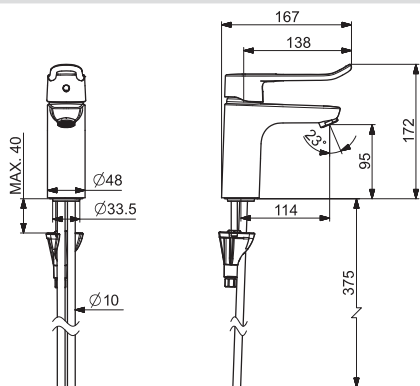

**Umývadlová batéria |
Jednopáková |
Stojanková (1 montážny otvor), DN15**

EAN 4057304010545

- Telo batérie z mosadze DZR
- Vodné cesty bez poniklovania
- 3S - inštalačný systém pre bezpečné a jednoduché upevnenie batérie

Prietok pri tlaku 3 bar: 12.42 l/min
Dodávka teplej vody: max. +90°C