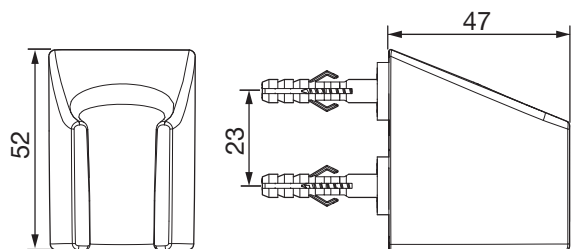

HANSA

44450100

Chróm

€ 6,78

**Držiak sprchy |
Nástenná montáž**
- Držiak sprchy

EAN 4057304002601

- Upevňovacia súprava