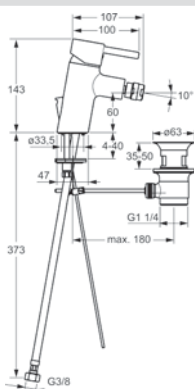

Bidetové batérie

HANSAVANTIS STYLE

52433277

Chróm

€ 162,05