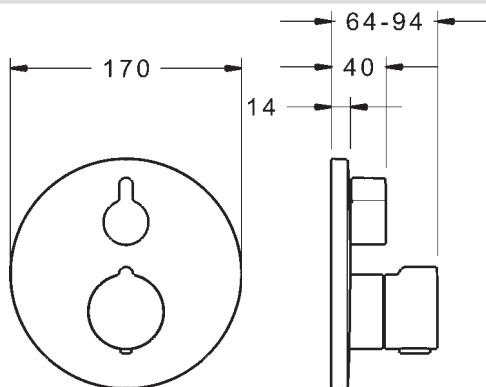

88623045

Chróm

€ 712,89

EAN 4015474279148

Vaňová a sprchová batéria | Sada pre konečnú montáž/ Termostatická | Podomietková inštalácia

- Vákuová poistka
- Telo batérie z mosadze DZR
- Prepínač s funkciou uzavretia a regulácie prietoku vody