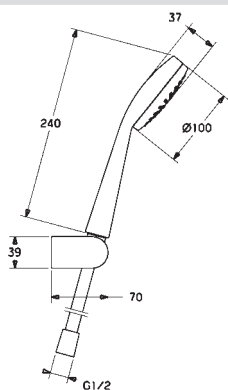

EAN 4015474256101

- (G1/2)

HANSAVIVA Sprchové sady

HANSAVIVA

44170210

Chróm

€ 72,70

**Ručná sprcha |
Nástenná montáž**