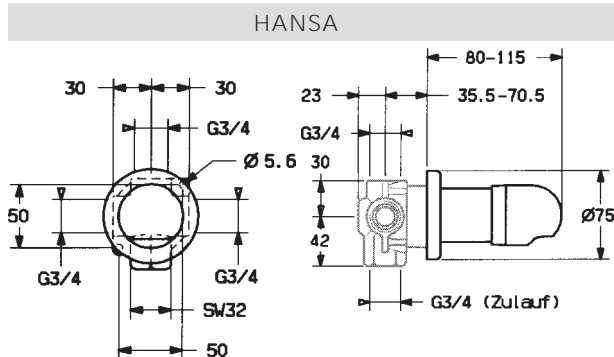

EAN 4015474187269

• Štvorcová rozeta | Gulatá rozeta

Pre kompletný výrobok objednajte

HANSA Ostatné príslušenstvo

02850100

€ 319,62

02879135 **Chró**

€ 189,98