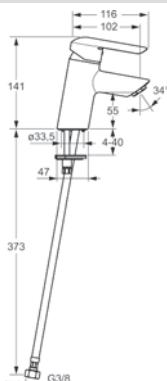

HANSAVANTIS

52422273

Chróm

€ 134,07