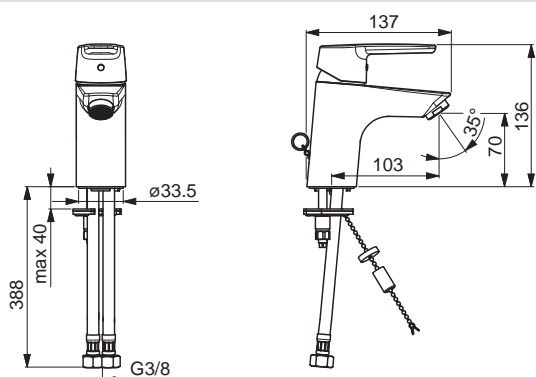

HANSAPOLO

51412293 Chróm

€ 108,20