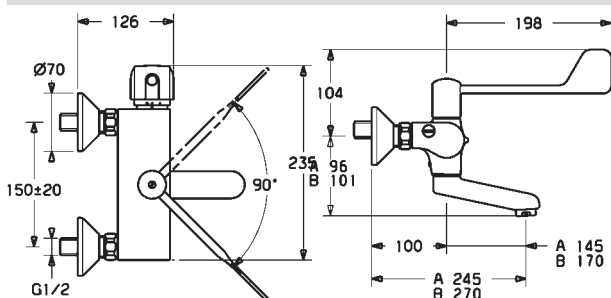

HANSATEMPRA

08385292

Chróm

€ 857,50

ABP: PA-IX 29306/IA

- Rukoväť regulátora teploty vody
- Rukoväť regulátora prietoku vody
- Dlhá páka
- Funkcie pre nastavenie maximálnej teploty a prietoku vody
- Nastaviteľný obmedzovač teploty vody (súčasť dodávky, možnosť dodatočnej inštalácie)
- Bezpečnostná poisťka proti obareniu pri 38°C

**Umývadlová batéria |
Termostatická |
Nástenná montáž, DN15**

- Telo batérie z mosadze DZR
- Vodné cesty bez poniklovania
- Tepelná dezinfekcia podľa predpisu DVGW W 551
- Retrofit bezpečnostný zámok 59912005, možno objednať samostatne.

Prietok pri tlaku 3 bar: 12 l/min
Dodávka teplej vody: max. +90°C

EAN 4015474053922

- Excentrické etážky | Uzatvárací ventil (y) | (G1/2)
- Zabezpečené proti spätnému toku pri použití v domácnosti (podľa DIN EN 1717): AA
- Uzatvárací vršok s keramickými doštičkami
- Termostatická kartuša pre ovládanie teploty
- Spätňý ventil (-y)
- Filter, filtre na nečistoty
- Vyloženie: 270 mm

- Rozsah otáčania výtokového ramena: 120°
- Otočné výtokové rameno
- Samovypúšťací model
- Uzamykateľné v strednej polohe
- Liata konštrukcia
- Typ regulátora lúča: CASCADE®-aerátor

HANSA

59911330

€ 79,78

**HANSA prisávací ventil; DN 15; typ A2;
flexibilná časť toku; G 1/2 vnútorný a
vonkajší závit**

**DN15 |
65**

Dodávka teplej vody: max. +90°C

EAN 4015474937086

- (G1/2)

Zabezpečené proti spätnému toku pri použití v domácnosti (podľa DIN EN 1717): DB.

Pre kompletný výrobok objedajte

HANSATEMPRA Sprchová batéria

08240282

€ 724,02