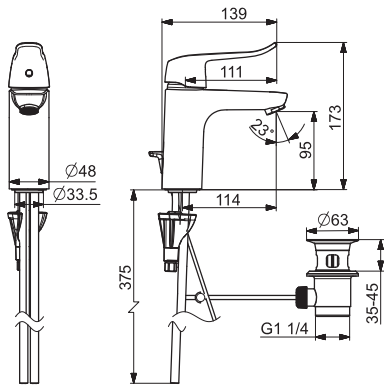

HANSA CLINICA

Umývadlové batérie

HANSA CLINICA

45012183

Chróm

€ 183,23