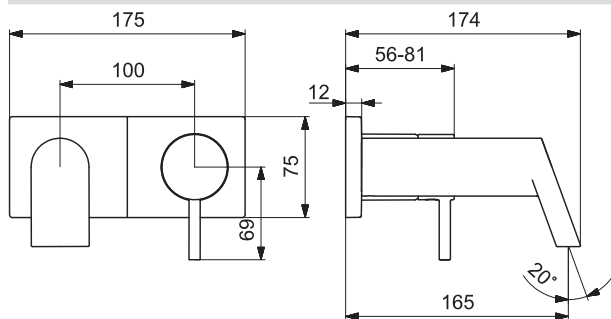

HANSASTECLA

44902183

Chróm

€ 414,68

**Umývadlová batéria |
Sada pre konečnú montáž/Jednopáková |
Podomietková inštalácia, DN 15**

- Prívalový prúd vody

Prietok pri tlaku 3 bar (s obmedzovačmi prietoku): 6 l/min
Dodávka teplej vody: max. +90°C

EAN 4057304014789

Dostupné do: 30-06-2021

Náhrada: 44902173