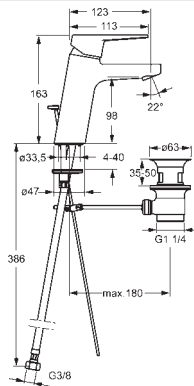

HANSATWIST XL

09012285

Chróm

€ 175,73