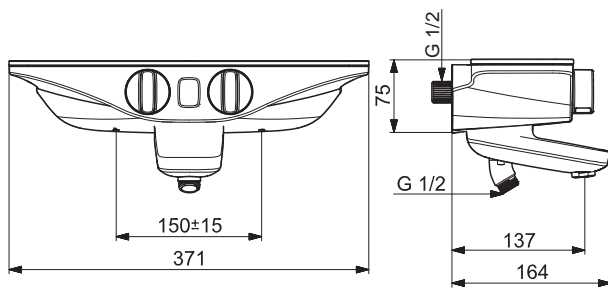

HANSAEMOTION WELLFIT

5864217282

Chróm/Biela

€ 619,19

- Rukoväť regulátora teploty vody
- Rukoväť regulátora prietoku vody
- Bezpečnostná poisťka proti obareniu pri 38°C
- THERMO COOL - viac bezpečnosti vďaka minimálnemu ohrevu tela armatúry

Vaňová a sprchová batéria |
Termostatická/Batériová prevádzka/
Bluetooth® |
Nástenná montáž, DN15

- Bezpečnostné sklo
- Možnosť ďalšieho nastavenia pomocou aplikácie (cez Bluetooth®)
- zabezpečené proti spätnému toku pri použití v domácnosti (podľa DIN EN 1717)

Prietok pri tlaku 3 bar: 16.8 / 12 l/min
Dodávka teplej vody: max. +70°C

Otočný prepínač
Prepínač integrovaný do ovládača prietoku

- Etážky s guľovým uzáverom | (G1/2)
- Zabezpečené proti spätnému toku pri použití v domácnosti (podľa DIN EN 1717): EB.
- Termostatická kartuša pre ovládanie teploty
- Batéria: AA 1.5 V Lithium x 4

EAN 4057304008771