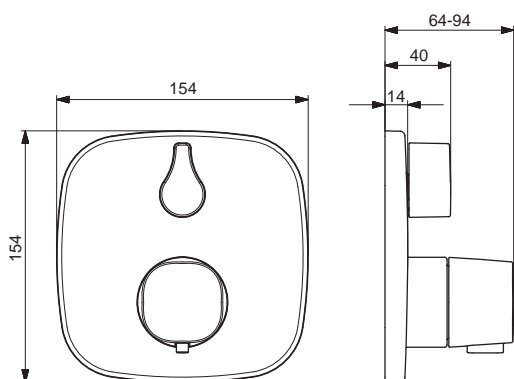

HANSALIVING

81139572

Chróm

€ 716,56

ACS: 16 ACC LY 695

- Rukoväť regulátora teploty vody
- Rukoväť regulátora prietoku vody
- Bezpečnostná poisťka proti obareniu pri 38°C

**Sprchová batéria |
Sada pre konečnú montáž/
Termostatická |
Podomietková inštalácia**

- Telo batérie z mosadze DZR
- Prietok pri tlaku 3 bar: 22.8 l/min
- Dodávka teplej vody: max. +80°C

EAN 4057304004742