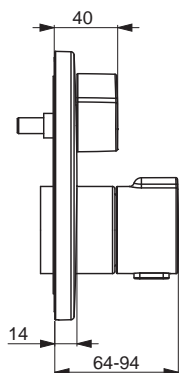

HANSAHOME

88629045

Chróm

€ 548,70

EAN 4015474279131

Vaňová a sprchová batéria | Sada pre konečnú montáž/ Termostatická | Podomietková inštalácia

- Telo batérie z mosadze DZR
- Prepínač s funkciou uzavretia a regulácie prietoku vody

Prietok pri tlaku 3 bar: 22.2 / 22.2 l/min
Dodávka teplej vody: max. +80°C

Otočný prepínač
Priemer: 170 mm