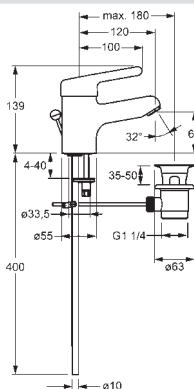

HANSAMEDIPRO XS

01632103

Chróm

€ 179,53