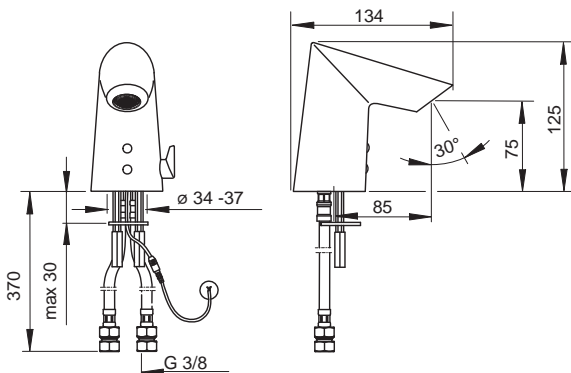

HANSAFIT

Umývadlové batérie

HANSAFIT

65412079

Chróm

€ 293,96

CE

- Rukoväť regulátora teploty vody
- Nastaviteľný obmedzovač teploty vody (súčasť dodávky, možnosť dodatočnej inštalácie)
- Flexibilné pripojovacie hadičky | (G3/8)
- Zabezpečené proti spätnému toku pri použití v domácnosti (podľa DIN EN 1717): AA
- Zmiešavací ventil pre ručné nastavenie teploty vody
- Spätný ventil (-y)
- Filter, filtre na nečistoty

**Umývadlová batéria |
Bezdotyková/Bluetooth® |
Stojanková (1 montážny otvor)**

- Možnosť ďalšieho nastavenia batérie pomocou aplikácie (cez Bluetooth®)

Prietok pri tlaku 3 bar (s ovládačom prietoku):
4.8 l/min
Dodávka teplej vody: max. +70°C

EAN 4057304015649

Dostupné od: 01-06-2021

NOVINKA