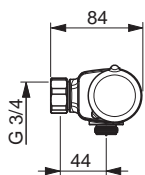

HANSAMICRA

58150071

Chróm

€ 177,94

**Sprchová batéria |
Termostatická |
Nástenná montáž, DN15**

- zabezpečené proti spätnému toku pri použití v domácnosti (podľa DIN EN 1717)

Prietok pri tlaku 3 bar: 19.2 l/min
Eco-prietok pri 3 bar: 11.4 l/min
Dodávka teplej vody: max. +80°C
- Eco regulácia prietoku vody

- Rukoväť regulátora teploty vody
- Rukoväť regulátora prietoku vody
- Bezpečnostná poisťka proti obareniu pri 38°C
- Zabezpečené proti spätnému toku pri použití v domácnosti (podľa DIN EN 1717): EB.

EAN 4057304003455