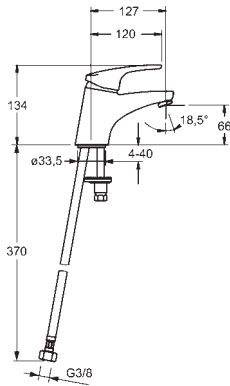

HANSAMIX XS

01162283

Chróm

€ 186,23