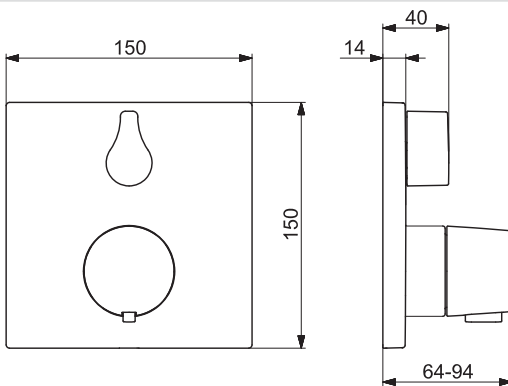

Pre kompletný výrobok objednajte

HANSABLUEBOX Inštalácia jednotka
HANSABLUEBOX Inštalácia jednotka

80000000
80010000

€ 97,32
€ 140,31

HANSALIVING

81139562

Chróm

€ 651,11