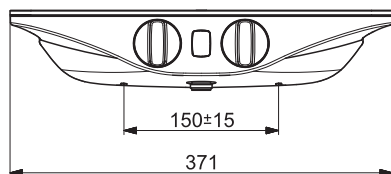

HANSAEMOTION WELLFIT

5863017284

Chróm/Sivá

€ 509,11