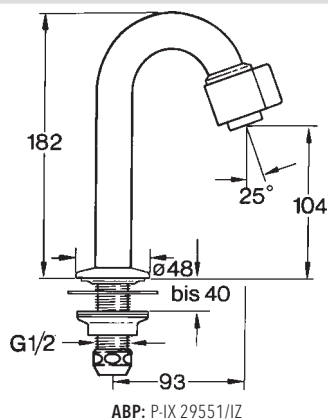

HANSANOVA

00938101

Chróm

€ 171,56

**Umývadlová batéria |
Jednopáková |
Stojanková (1 montážny otvor), DN15**

EAN 4015474600423

Prietok pri tlaku 3 bar: 6 l/min
Dodávka teplej vody: max. +90°C