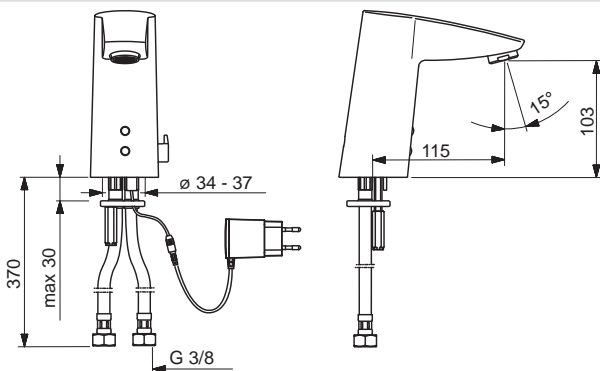

HANSAELECTRA

64912019

Chróm

€ 496,36

**Umývadlová batéria |
Bezdotyková/Zásuvkový transformátor/
Bluetooth® |
Stojanková (1 montážny otvor), DN15**

- Možnosť ďalšieho nastavenia pomocou aplikácie (cez Bluetooth®)

Prietok pri tlaku 3 bar (s ovládačom prietoku): 6 l/min
Dodávka teplej vody: max. +70°C

EAN 4057304014130