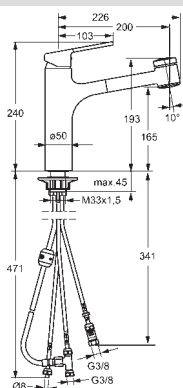

HANSARONDA

55191133

Chróm

€ 333,48