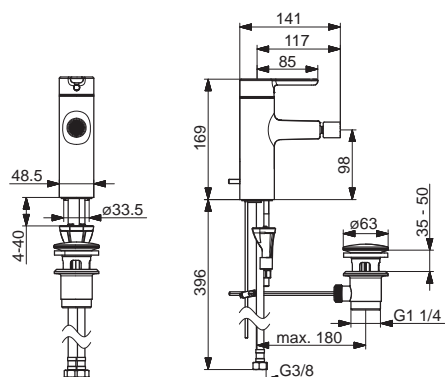

ACS: 16 ACC NY 205

- Jedna ovládacia páka / rukoväť
- Páka so symbolom teplej a studenej vody
- Funkcie pre nastavenie maximálnej teploty a prietoku vody
- Nastaviteľný obmedzovač teploty vody (súčasť dodávky, možnosť dodatočnej inštalácie)

- Odtoková garnitúra s tiahlom
- Flexibilné pripojovacie hadičky | (G3/8)
- Ø 40 mm keramická kartuša pre ovládanie teploty a prietoku vody
- Vyloženie: 117 mm
- Pevné výtokové rameno

EAN 4057304006715