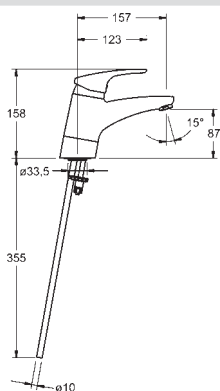

HANSAMIX

DVGW: NW-6506BU0493 | KIWA: K6116/08 | ABP: P-IX 29887/IA

- Jedna ovládací páka / rukoväť
- Páka so symbolom teplej a studenej vody
- Funkcie pre nastavenie maximálnej teploty a prietoku vody
- Nastaviteľný obmedzovač teploty vody (súčasť dodávky, možnosť dodatočnej inštalácie)

01182183

Chróm

€ 265,57

**Umývadlová batéria |
Jednopáková |
Stojanková (1 montážny otvor), DN15**

- Telo batérie z mosadze DZR
- Prietok pri tlaku 3 bar (s ovládačom prietoku): 7.8 l/min
- Eco-prietok pri 3 bar: 4.2 l/min
- Dodávka teplej vody: max. +90°C

EAN 4015474271197