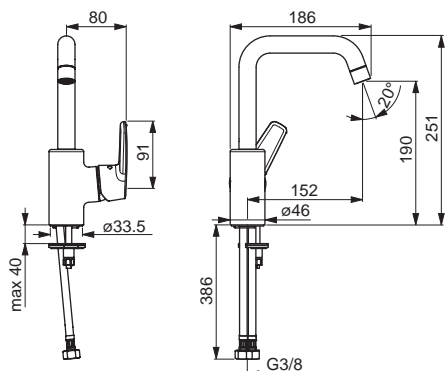

HANSAPOLO

Umývadlové batérie

HANSAPOLO

51552293

Chróm

€ 221,04

**Umývadlová batéria |
Jednopáková s bočným ovládaním |
Stojanková (1 montážny otvor), DN15**

1. Telo batérie z mosadze DZR
   - Montážny systém Rapid
2. Prietok pri tlaku 3 bar (s ovládačom prietoku): 6 l/min
   Dodávka teplej vody: max. +80°C

EAN 4057304002977

DVGW: NW-6506BP0361 | ABP: P-IX 29209/IA | ACS: 16 ACC NY 205

- Jedna ovládacia páka / rukoväť
- Páka so symbolom teplej a studenej vody
- Funkcie pre nastavenie maximálnej teploty a prietoku vody
- Nastaviteľný obmedzovač teploty vody (súčasť dodávky, možnosť dodatočnej inštalácie)

- Odtoková garnitúra s tiahlom
- Flexibilné pripojovacie hadičky | (G3/8)
- Ø 35 mm keramická kartuša pre ovládanie teploty a prietoku vody
- Vyloženie: 152 mm

- Rozsah otáčania výtokového ramena: 120° (360°)
- Otočné výtokové rameno
- Možnosť obmedzenia rozsahu otáčania
- Typ regulátora lúča: PCA® - aerátor s konštantným prietokom vody aj pri kolísaní tlaku

HANSAPOLO

51542293

Chróm

€ 208,66

**Umývadlová batéria |
Jednopáková s bočným ovládaním |
Stojanková (1 montážny otvor), DN15**

1. Telo batérie z mosadze DZR
   - Montážny systém Rapid
2. Prietok pri tlaku 3 bar (s ovládačom prietoku): 6 l/min
   Dodávka teplej vody: max. +80°C

EAN 4057304002960

DVGW: NW-6506BP0361 | ABP: P-IX 29209/IA | ACS: 16 ACC NY 205

- Jedna ovládacia páka / rukoväť
- Páka so symbolom teplej a studenej vody
- Funkcie pre nastavenie maximálnej teploty a prietoku vody
- Nastaviteľný obmedzovač teploty vody (súčasť dodávky, možnosť dodatočnej inštalácie)

- Flexibilné pripojovacie hadičky | (G3/8)
- Ø 35 mm keramická kartuša pre ovládanie teploty a prietoku vody
- Bez odtokovej garnitúry | Bez otvoru na tiahlo
- Vyloženie: 152 mm
- Rozsah otáčania výtokového ramena: 120° (360°)