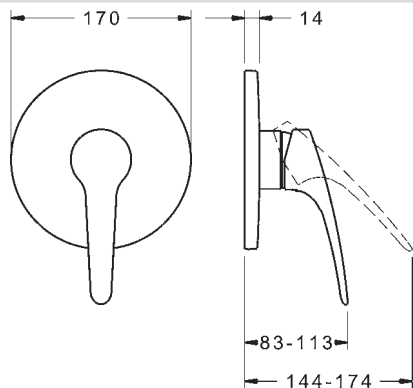

- Excentrické etážky | Krycia doska (y) | Tlmiče
- Ø 48 mm keramická Eco kartuša pre ovládanie teploty a prietoku vody
- Spätný ventil (-y)

HANSAMEDICA

81859046

Chróm

€ 176,37

DVGW: DW-6506CS0196 | ABP: PA-IX 28818/IC |
SVGW: 1805-6754 | ACS: 16 ACC LY 696
**Sprchová batéria |
Sada pre konečnú montáž/Jednopáková |
Podomietková inštalácia**