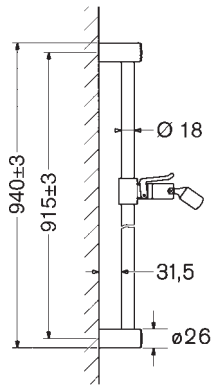

HANSAMEDIJET Nástenné tyče

HANSA

04480100

Chróm

€ 169,00