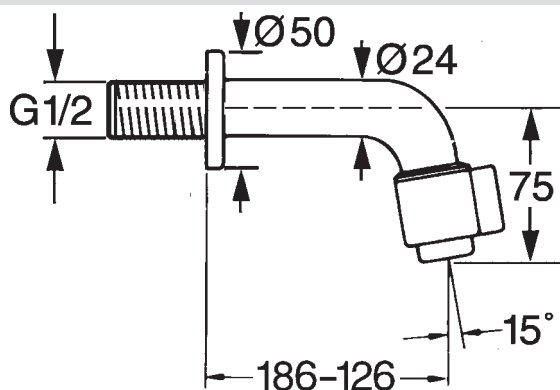

- Jedna ovládací páka / rukoväť
- Pripojenie na studenú alebo vopred zmiešanú vodu (G1/2)
- Uzatvárací vršok s keramikými doštičkami

- Vyroženie: 106 mm
- Pevné výtokové rameno
- Typ regulátora lúča: CASCADE®-aerátor

HANSANOVA