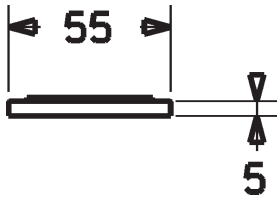

HANSALIVING

66370000

Chróm

€ 26,30