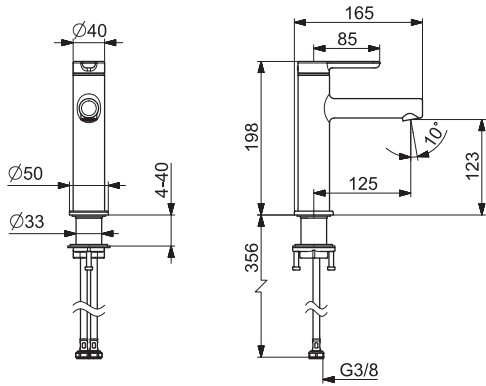

HANSADESIGNO STYLE

51882293

Chróm

€ 280,35

**Umývadlová batéria |
Jednopáková |
Stojanková (1 montážny otvor), DN15**

Prietok pri tlaku 3 bar (s ovládačom prietoku): 6 l/min
Dodávka teplej vody: max. +80°C

EAN 4057304015113

Dostupné od: 04-05-2021

NOVINKA

- Jedna ovládací páka / rukoväť
- Páka so symbolom teplej a studenej vody
- Flexibilné pripojovacie hadičky |(G3/8)
- Ø 25 mm keramická kartuša pre ovládanie teploty a prietoku vody

- Bez odtokovej garnitúry | Bez otvoru na tiahlo
- Vyroženie: 125 mm
- Pevné výtokové rameno
- Typ regulátora lúča: PCA® - aerátor s konštantným prietokom vody aj pri kolísaní tlaku