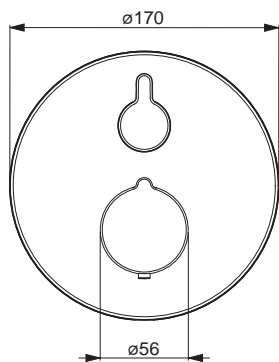

HANSAHOME

88619045

Chróm

€ 542,70

**Sprchová batéria |
Sada pre konečnú montáž/
Termostatická |
Podomietková inštalácia**

• Telo batérie z mosadze DZR
Prietok pri tlaku 3 bar: 22.8 l/min
Dodávka teplej vody: max. +80°C
Priemer: 170 mm

EAN 4015474278981