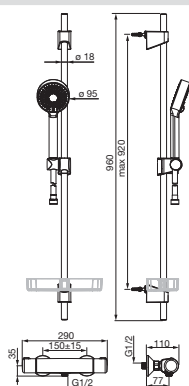

HANSAMICRA

48150171

Chróm

€ 234,01