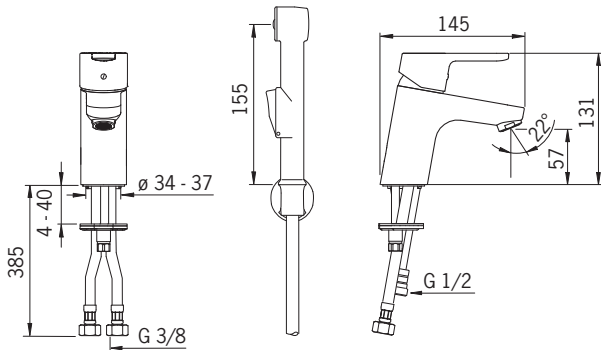

HANSAPRIMO

49462203

Chróm

€ 133,02

**Umývadlová batéria |
Jednopáková/Bidetta |
Stojanková (1 montážny otvor), DN15**

EAN 4015474269064