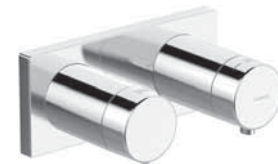

- Rukoväť regulátora teploty vody
- Rukoväť regulátora prietoku vody
- Bezpečnostná poisťka proti obareniu pri 38°C
- Termostatická kartuša pre ovládanie teploty

- Rám ružice | Štvorcová rozeta | BLUECLICK - pre ľahkú bezskrútkovú inštaláciu vonkajšej krytky | Krycia objímka

Pre kompletný výrobok objednajte

HANSAMATRIX Inštalácia jednotka

44020100

€ 495,58