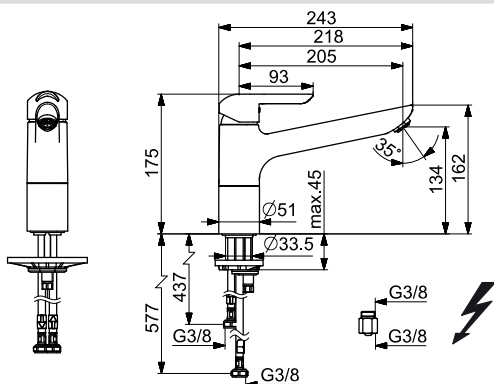

HANSAVANTIS

52491173

Chróm

€ 233,19

ACS: 16 ACC NY 205

- Jedna ovládací páka / rukoväť
- Páka so symbolom teplej a studenej vody
- Funkcie pre nastavenie maximálnej teploty a prietoku vody

Drezová batéria |
Jednopáková/Pre beztlakové
ohrievače vody |
Stojanková (1 montážny otvor), DN15

1. Telo batérie z mosadze DZR
   - Montážny systém Rapid
2. Dodávka teplej vody: max. +90°C

EAN 4015474261228

- Nastaviteľný obmedzovač teploty vody (súčasť dodávky, možnosť dodatočnej inštalácie)
- Medené pripojovacie trubičky
- Ø 35 mm keramická kartuša pre ovládanie teploty a prietoku vody

- Vyroženie: 201 mm
- Rozsah otáčania výtokového ramena: 150°
- Otočné výtokové rameno
- Typ regulátora lúča: CASCADE®-aerátor | Aerátor s laminárnym prúdom vody