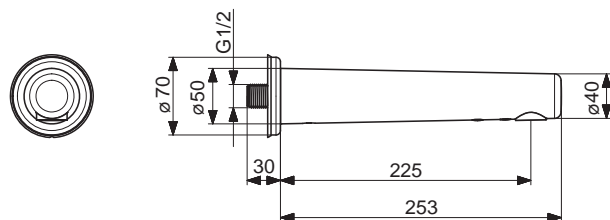

HANSAELECTRA

00880019

Chróm

€ 493,35

Umývadlová batéria |

Bezdotyková/Batériová prevádzka/
Bluetooth® |
Nástenná montáž, DN15

- Možnosť ďalšieho nastavenia pomocou aplikácie (cez Bluetooth®)

Prietok pri tlaku 3 bar (s ovládačom prietoku): 6 l/min
Dodávka teplej vody: max. +70°C

EAN 4057304015892

Dostupné od: 01-11-2021

NOVINKA

CE

- Pripojenie na studenú alebo vopred zmiešanú vodu | Vonkajší závit | Uzatvárací ventil (y) | (G1/2)
- Zabezpečené proti spätnému toku pri použití v domácnosti (podľa DIN EN 1717): AA
- Spätný ventil (-y)
- Filter, filtre na nečistoty
- Autofocus senzor s automatickým zaostrovaním
- Solenoidový /elektromagnetický/ ventil riadený impulzom

- Indikátor nízkej kapacity napájacej batérie
- Batéria: AA 1.5 V Lithium x 2
- Automatický oplach (spláchnutie): od výroby vypnuté (možnosť zapnutia v rozsahu/1-120 h) – Automatický oplach (obdobie): 30 s (1-1800 s)
- Vyloženie: 225 mm
- Pevné výtokové rameno
- Liata konštrukcia

- Typ regulátora lúča: Aerátor s laminárnym prúdom vody | PCA®-aerátor s konštantným prietokom vody aj pri kolísaní tlaku | Aerátor s ochranou proti krádeži
- Maximálna doba oplachu (Spláchnutie): 2 min (1-1800 s)
- Pracovné napätie: 3 V