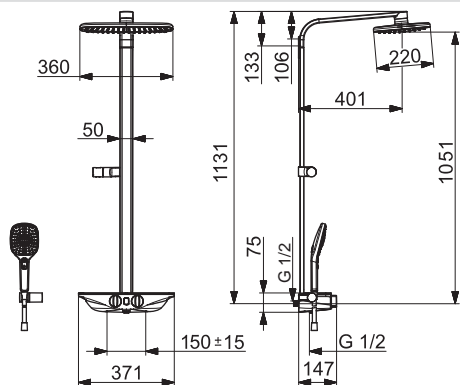

HANSAEMOTION Wellfit sprchové systémy

HANSAEMOTION WELLFIT

5865017284

Chróm/Sivá

€ 1.454,80