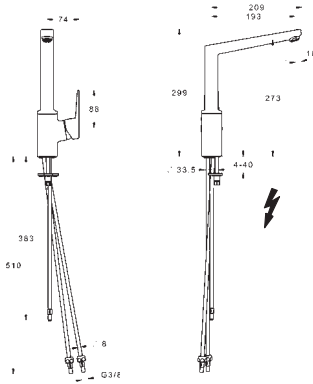

HANSATWIST

09221103

Chróm

€ 344,67