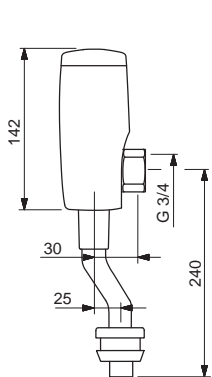

Pisoár

HANSAELECTRA

09440179

Chróm

€ 331,46

**Urinálový splachovač |
Bezdotyková/Batériová prevádzka/
Bluetooth® |
Nástenná montáž, DN15**

EAN 4057304014017

1. Možnosť ďalšieho nastavenia pomocou aplikácie (cez Bluetooth®)
2. Prietok pri tlaku 3 bar: 33.6 l/min
   Dodávka teplej vody: max. +70°C

CE

- Excentrické etážky | Uzatvárací ventil (y) | (G1/2)
- Autofocus senzor s automatickým zaostrovaním
- Solenoidový /elektromagnetický/ ventil riadený impulzom
- Indikátor nízkej kapacity napájacej batérie

- Batéria: Lithium 2CR5 6 V
- Automatický oplach (spláchnutie): 24 h (off/1-120 h)
- Automatický oplach (obdobie): 6 s (1-120 s)

- Vyroženie: 81 mm
- Pracovné napätie: 6 V

HANSAELECTRA

09440189

Chróm

€ 331,46

**Urinálový splachovač |
Bezdotyková/Batériová prevádzka/
Bluetooth® |
Nástenná montáž, DN15**

EAN 4057304014024

1. Možnosť ďalšieho nastavenia pomocou aplikácie (cez Bluetooth®)
2. Prietok pri tlaku 3 bar: 34.8 l/min
   Dodávka teplej vody: max. +70°C

CE

- Priame pripojenie | Vnútny závit | Uzatvárací ventil (y) | (G3/4)
- Filter, filtre na nečistoty
- Autofocus senzor s automatickým zaostrovaním
- Solenoidový /elektromagnetický/ ventil riadený impulzom

- Indikátor nízkej kapacity napájacej batérie
- Batéria: Lithium 2CR5 6 V
- Bez pripojovacích etážiek
- Automatický oplach (spláchnutie): 24 h (off/1-120 h)
- Automatický oplach (obdobie): 6 s (1-120 s)

- Vyroženie: 81 mm
- Pracovné napätie: 6 V