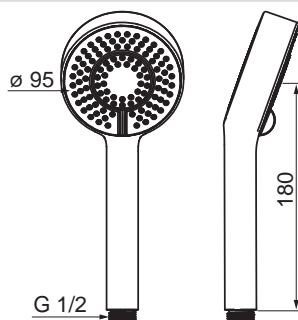

HANSABASICJET

4463030033

Čierna matná

€ 62,15

Ručná sprcha

Prietok pri tlaku 3 bar: 18 l/min
Prietok pri tlaku 3 bar (s ovládačom prietoku): 15 l/min
Eco-prietok pri 3 bar: 9 l/min
Dodávka teplej vody: max. +65°C
- Eco regulácia prietoku vody
- Technológia proti usadeninám (ľahko sa čistí)
Veľkosť ručnej sprchy: Ø 95 mm
3-prúdová ručná sprcha:
- Osviežujúci prúd | Relaxačný mäkký prúd | Sensitívny prúd

EAN 4057304015687

Dostupné od: 01-07-2021

NOVINKA

- (G1/2)

DVGW: DW-6517CT0297 | ABP: P-IX 29122/IC | CSTB: 322-M1-20/1 | ACS: 18 ACC LY 759