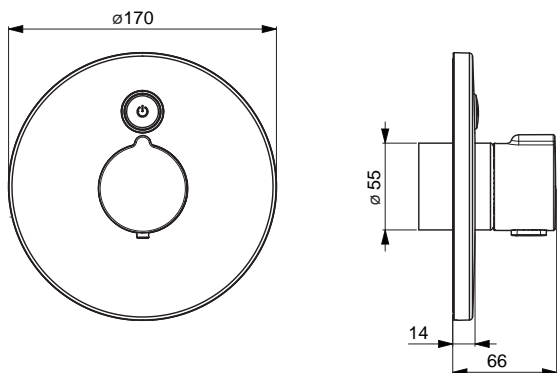

HANSAELECTRA

81919001

Chróm

€ 886,93

EAN 4057304004889

Sprchová batéria |
Sada pre konečnú montáž/Tiptronic/
Termostatická/Batériová prevádzka |
Podomietková inštalácia

• Možnosť ďalšieho nastavenia batérie pomocou aplikácie
Prietok pri tlaku 3 bar: 13.8 l/min
Dodávka teplej vody: max. +70°C

ABP: PA-IX 29283/IBB | C E

- Rukoväť regulátora teploty vody
- Funkcie pre nastavenie maximálnej teploty a prietoku vody
- Bezpečnostná poisťka proti obareniu pri 38°C
- Tlačidlo
- Termostatická kartuša pre ovládanie teploty
- Spätný ventil (-y)

- Solenoidový /elektromagnetický/ ventil riadený impulzom
- Externá riadiaca jednotka
- Svetelná indikácia funkcií
- Indikátor nízkej kapacity napájacej batérie
- Batéria: AA 1.5 V Lithium x 2
- Gulatá rozeta | BLUECLICK - pre ľahkú bezskrútkovú inštaláciu vonkajšej krytky

- Automatický oplach (spláchnutie): od výroby vypnuté (možnosť zapnutia v rozsahu/6/12/18/24/30/36/48/60/72 h)
  - Automatický oplach (obdobie): 30 s (30/60/90/120/180/240/300/360/480/600 s)
- Maximálna doba oplachu (Spláchnutie): 45 s (15/30/45/60/75/90/105/120/135/150 s)
- Pracovné napätie: 3 V

Pre kompletný výrobok objedajte

HANSABLUEBOX Inštaláčna jednotka

80010000

€ 140,31