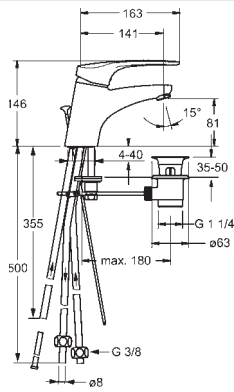

HANSAMEDICA

01131186

Chróm

€ 297,81

ABP: P-IX 29888/I

**Umývadlová batéria |
Jednopáková/Pre beztlakové
ohrievače vody |
Stojanková (1 montážny otvor), DN15**

1. Telo batérie z mosadze DZR
   - Vodné cesty bez poniklovania
   - Montážny systém Rapid
2. Dodávka teplej vody: max. +90°C

EAN 4015474271173

Dostupné do: 31-12-2021