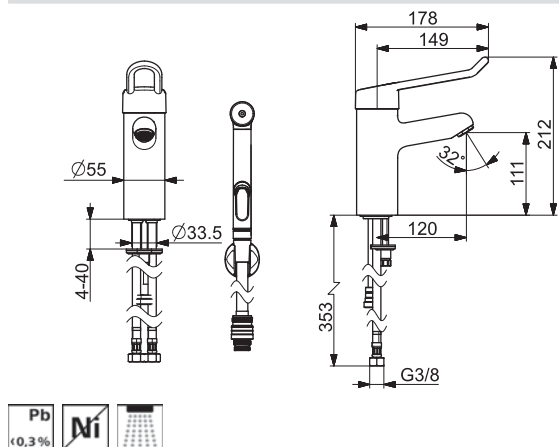

HANSAMEDIPRO

01662295

Chróm

€ 291,62