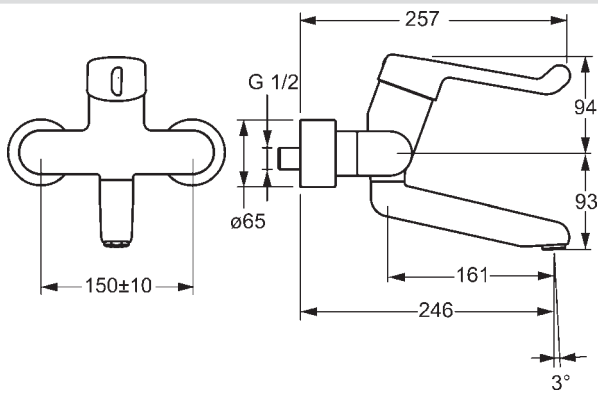

HANSAMEDIPRO

02562202

Chróm

€ 353,02

**Umývadlová batéria |
Jednopáková |
Nástenná montáž, DN15**

- Telo batérie z mosadze DZR
- Povrchy prichádzajúce do styku s pitnou vodou obsahujú menej ako 0,3% olova
- Vodné cesty bez poniklovania
- Bezpečnostná ovládací kartuša s prevádzkou na jednej úrovni

Prietok pri tlaku 3 bar (s ovládačom prietoku): 6 l/min
Dodávka teplej vody: max. +90°C

EAN 4015474267251