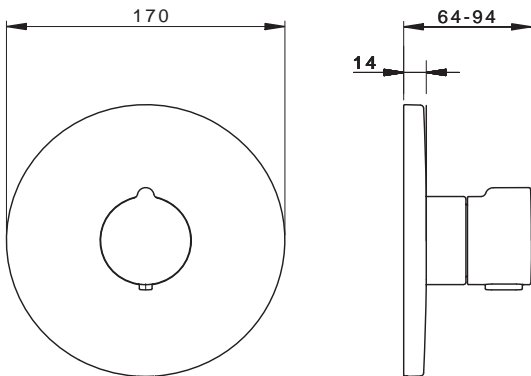

HANSAHOME

88609045

Chróm

€ 422,90