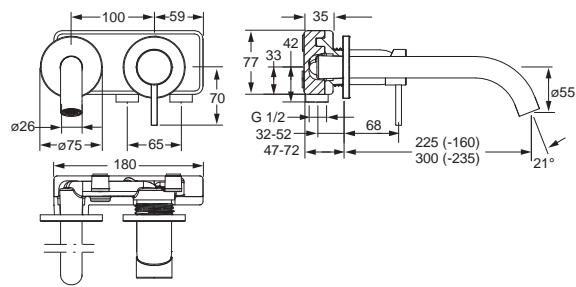

Pre kompletný výrobok objednajte

HANSAVARIO Inštalčná jednotka

57860100

€ 140,68

HANSAPUBLIC

57962171

Chróm

€ 364,57