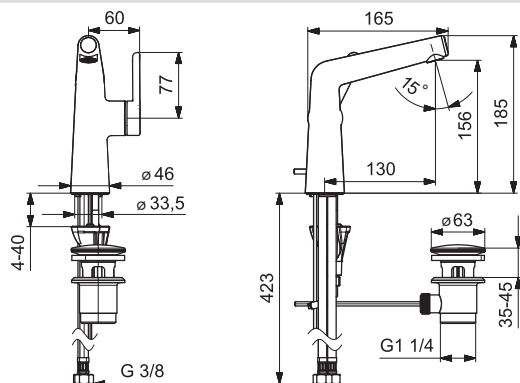

Umývadlové batérie

HANSADESIGNO STYLE

51892283

Chró

€ 420,43