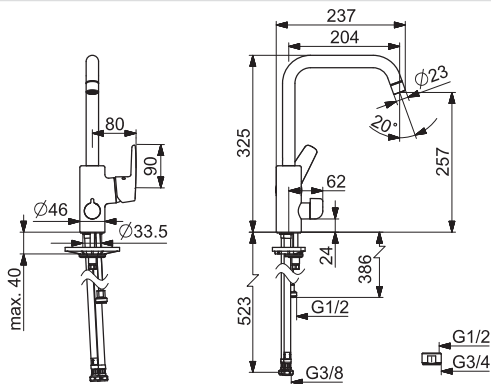

HANSAPOLO

HANSAPOLO

51562293

Chróm

€ 255,00

**Drezová batéria |
Jednopáková s bočným ovládaním |
Stojanková (1 montážny otvor), DN15**

1. Telo batérie z mosadze DZR
   - Montážny systém Rapid
2. Prietok pri tlaku 3 bar: 12 l/min
   Dodávka teplej vody: max. +80°C

EAN 4057304002991

DVGW: NW-6506BP0361 | ABP: P-IX 29209/IA | ACS: 16 ACC NY 205

- Jedna ovládacia páka / rukoväť
- Páka so symbolom teplej a studenej vody
- Funkcie pre nastavenie maximálnej teploty a prietoku vody

- Nastaviteľný obmedzovač teploty vody (súčasť dodávky, možnosť dodatočnej inštalácie)
- Flexibilné pripojovacie hadičky | (G3/8)
- Ø 35 mm keramická kartuša pre ovládanie teploty a prietoku vody

- Vyroženie: 203 mm
- Rozsah otáčania výtokového ramena: 120° (360°)
- Otočné výtokové rameno
- Možnosť obmedzenia rozsahu otáčania
- Typ regulátora lúča: CASCADE®-aerátor

HANSAPOLO

51602293

Chróm

€ 285,94

**Drezová batéria |
Jednopáková s bočným ovládaním/
Ventil pre umývačku riadu alebo práčku |
Stojanková (1 montážny otvor), DN15**

1. Telo batérie z mosadze DZR
   - Montážny systém Rapid
2. Prietok pri tlaku 3 bar: 12 l/min
   Dodávka teplej vody: max. +80°C

EAN 4057304003783

- Jedna ovládacia páka / rukoväť
- Páka so symbolom teplej a studenej vody
- Funkcie pre nastavenie maximálnej teploty a prietoku vody
- Nastaviteľný obmedzovač teploty vody (súčasť dodávky, možnosť dodatočnej inštalácie)
- Flexibilné pripojovacie hadičky | (G3/8)

- Ø 35 mm keramická kartuša pre ovládanie teploty a prietoku vody
- Vyroženie: 203 mm
- Rozsah otáčania výtokového ramena: 120° (60° / 0°)
- Otočné výtokové rameno
- Možnosť obmedzenia rozsahu otáčania