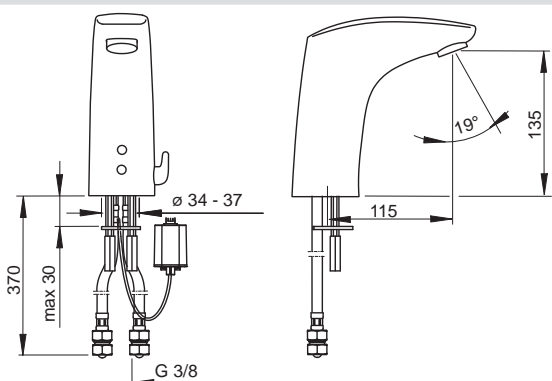

HANSAELECTRA

64432219

Chróm

€ 504,70

CSTB: 322-M1-20/1 | ACS: 15 ACC LY 337 | CE

- Rukováň regulátora teploty vody
- Nastaviteľný obmedzovač teploty vody (súčasť dodávky, možnosť dodatočnej inštalácie)
- Prednastaviteľná teplota vody
- Flexibilné pripojovacie hadičky | (G3/8)
- Zabezpečené proti spätnému toku pri použití v domácnosti (podľa DIN EN 1717): AA
- Zmiešavací ventil pre ručné nastavenie teploty vody
- Spätný ventil (-y)
- Filter, filtre na nečistoty

Umývadlová batéria |
Bezdotyková/Batériová prevádzka/
Bluetooth® |
Stojanková (1 montážny otvor), DN15

- Možnosť ďalšieho nastavenia pomocou aplikácie (cez Bluetooth®)

Prietok pri tlaku 3 bar (s ovládačom prietoku): 6 l/min
Dodávka teplej vody: max. +70°C

- Autofocus senzor s automatickým zaostrovaním
- Solenoidový /elektromagnetický/ ventil riadený impulzom
- Indikátor nízkej kapacity napájacej batérie
- Batéria: Lithium 2CR5 6 V
- Bez odtokovej garnitúry | Bez otvoru na tiahlo
- Automatický oplach (spláchnutie): od výroby vypnuté (možnosť zapnutia v rozsahu/1-120 h)
  - Automatický oplach (obdobie): 30 s (1-1800 s)
- Vyroženie: 112 mm

EAN 4057304008610