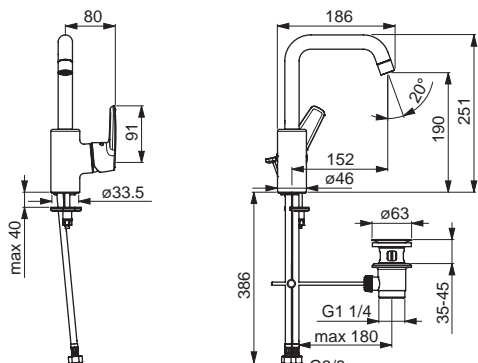

HANSAPOLO

Umývadlové batérie

HANSAPOLO

51552293

Chróm

€ 221,04