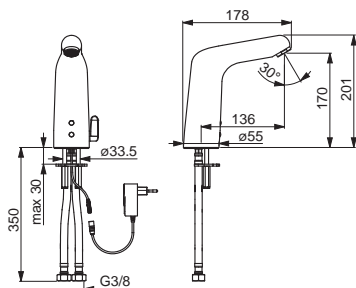

HANSAMEDIPRO XL

05682129

Chrom

€ 734,77