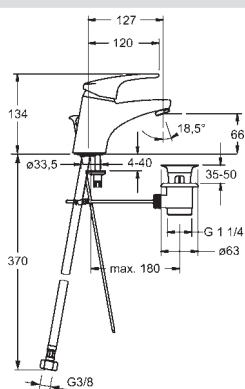

HANSAMIX XS

DVGW: NW-6506BU0493 | KIWA: K6116/08 | ABP: P-IX 29886/IA

- Jedna ovládací páka / rukoväť
- Páka so symbolom teplej a studenej vody
- Funkcie pre nastavenie maximálnej teploty a prietoku vody
- Nastaviteľný obmedzovač teploty vody (súčasť dodávky, možnosť dodatočnej inštalácie)

01102283

Chróm

€ 239,38

**Umývadlová batéria |
Jednopáková |
Stojanková (1 montážny otvor), DN15**

- Telo batérie z mosadze DZR
- Montážny systém Rapid
- Prietok pri tlaku 3 bar (s ovládačom prietoku): 7.8 l/min
- Eco-prietok pri 3 bar: 4.2 l/min
- Dodávka teplej vody: max. +80°C

EAN 4015474271135