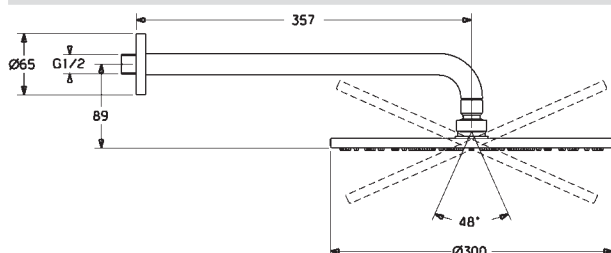

DVGW: NW-6517CM0432 | ABP: P-IX 7256/IIA

**Hlavová sprcha |
Nástenná montáž, DN15**

EAN 4015474252844

Prietok pri tlaku 3 bar (s ovládačom prietoku):
12 l/min
Dodávka teplej vody: max. +65°C
Veľkosť hlavovej sprchy: Ø 300 mm
- Hlavová sprcha
- Eco regulácia prietoku vody
- Otočné pripojenie guľového kľúbu
- Technológia proti usadeninám (ľahko sa čistí)
1-prúdová ručná sprcha:
- Dážď

• Vyroženie: 357 mm

Pre kompletný výrobok objednajte: Podomietkové teleso pre sprchovú sadu 4404 0100