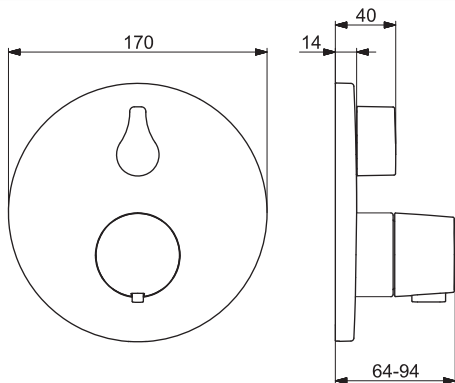

Pre kompletný výrobok objednajte

HANSABLUEBOX Inštalčná jednotka
HANSABLUEBOX Inštalčná jednotka

80000000
80010000

€ 97,32
€ 140,31

HANSALIVING

81143552

Chróm

€ 823,87