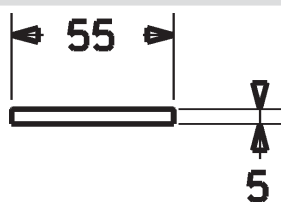

Pre kompletný výrobok objedajte: Kryt príruby, 55 x 55 mm, 66360000

HANSALIVING

66360000

Chróm

€ 27,08

Kryt príruby

EAN 4015474267909

HANSARONDA