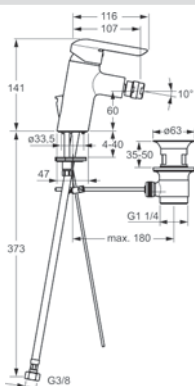

HANSAVANTIS

52433273

Chróm

€ 162,05