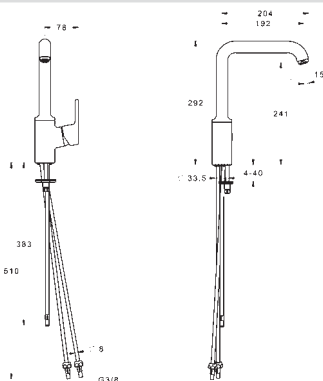

HANSAPRIMO

HANSAPRIMO

49202203

Chróm

€ 267,21

**Drezová batéria |
Jednopáková s bočným ovládaním |
Stojanková (1 montážny otvor), DN15**

1. Telo batérie z mosadze DZR
   - Montážny systém Rapid
2. Prietok pri tlaku 3 bar: 12 l/min
   Dodávka teplej vody: max. +90°C

EAN 4015474274921

DVGW: NW-6506CN0242 | ABP: P-IX 29086/IA

- Jedna ovládacia páka / rukoväť
- Páka so symbolom teplej a studenej vody
- Funkcie pre nastavenie maximálnej teploty a prietoku vody
- Nastaviteľný obmedzovač teploty vody (súčasť dodávky, možnosť dodatočnej inštalácie)

- Flexibilné pripojovacie hadičky | (G3/8)
- Ø 35 mm keramická kartuša pre ovládanie teploty a prietoku vody
- Vyroženie: 192 mm
- Rozsah otáčania výtokového ramena: 150°
- Otočné výtokové rameno

- Možnosť obmedzenia rozsahu otáčania
- Typ regulátora lúča: CASCADE®-aerátor

HANSAPRIMO

49221103

Chróm

€ 277,43

**Drezová batéria |
Jednopáková s bočným ovládaním/
Pre beztlakové ohrievače vody |
Stojanková (1 montážny otvor), DN15**

1. Telo batérie z mosadze DZR
   - Montážny systém Rapid
2. Dodávka teplej vody: max. +90°C

EAN 4015474274945

- Jedna ovládacia páka / rukoväť
- Páka so symbolom teplej a studenej vody
- Funkcie pre nastavenie maximálnej teploty a prietoku vody
- Nastaviteľný obmedzovač teploty vody (súčasť dodávky, možnosť dodatočnej inštalácie)

- Medené pripojovacie trubičky
- Ø 35 mm keramická kartuša pre ovládanie teploty a prietoku vody
- Vyroženie: 192 mm
- Rozsah otáčania výtokového ramena: 150°

- Otočné výtokové rameno
- Možnosť obmedzenia rozsahu otáčania
- Typ regulátora lúča: CASCADE®-aerátor | Aerátor s laminárnym prúdom vody

HANSAPRIMO

49482203

Chróm

€ 139,35

**Drezová batéria |
Jednopáková |
Stojanková (1 montážny otvor), DN15**