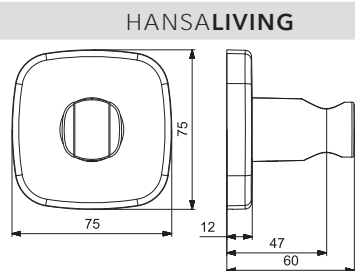

- Držiak sprchy

EAN 4057304007934

- Upevňovacia súprava

- Štvorcová rozeta

44440183

Chróm

€ 107,67

**Držiak sprchy |
Nástenná montáž**