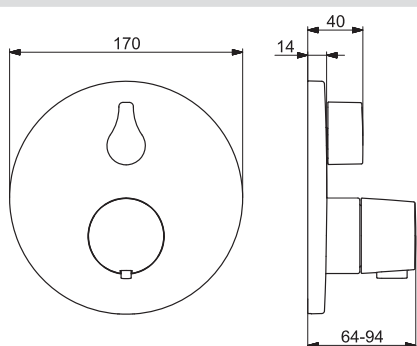

Pre kompletný výrobok objednajte

HANSABLUEBOX Inštalácia jednotka
HANSABLUEBOX Inštalácia jednotka

80000000
80010000

€ 97,32
€ 140,31

HANSALIVING

81139552

Chróm

€ 626,56