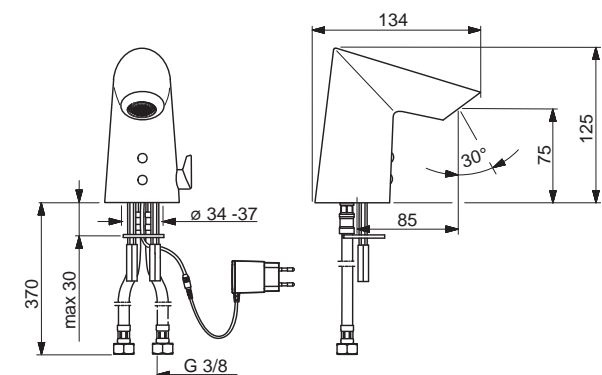

Pre kompletný výrobok objedajte

HANSA Smart príslušenstvo

64990100

€ 98,85

HANSAFIT

65412009

Chróm

€ 332,79