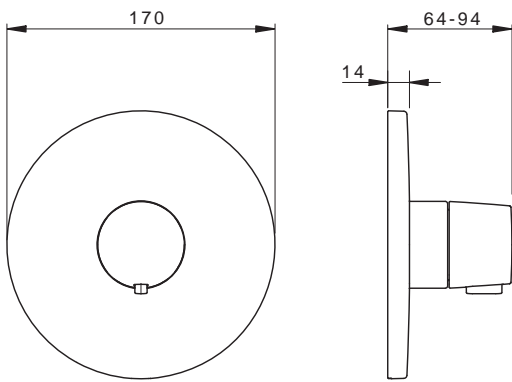

HANSALIVING

88669501

Chróm

€ 469,22