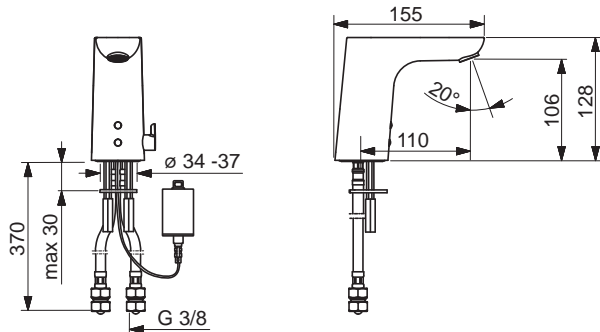

BLACK MATT EDITION

Umývadlové batérie

HANSALIGNA

0615221933

Čierna matná

€ 551,09

**Umývadlová batéria |
Bezdotyková/Batériová prevádzka/
Bluetooth® |
Stojanková (1 montážny otvor), DN15**

• Možnosť ďalšieho nastavenia pomocou aplikácie (cez Bluetooth®)