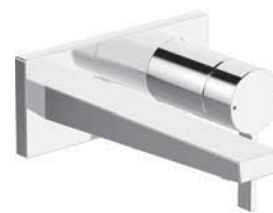

- Jedna ovládacia páka / rukoväť
- Páka so symbolom teplej a studenej vody
- Zabezpečené proti spätnému toku pri použití v domácnosti (podľa DIN EN 1717): AA
- Štvorcová rozeta | Krycia objímka
- Vyroženie: 197 mm