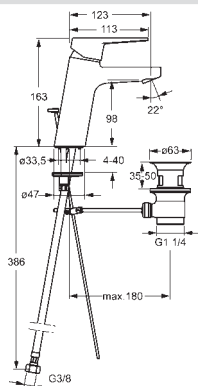

HANSATWIST XL

09012283

Chróm

€ 175,73