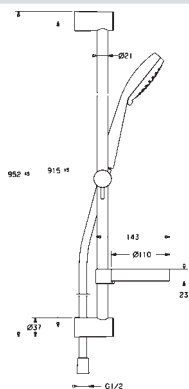

HANSAPRISMA

48080131

Chróm

€ 320,63