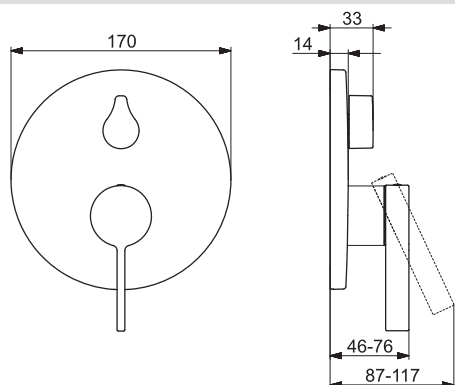

ABP: PA-IX 28817/IDC

**Vaňová a sprchová batéria |
Sada pre konečnú montáž/Jednopaková |
Podomietková inštalácia**

- Vákuová poistka
- Telo batérie z mosadze DZR
- Prietok pri tlaku 3 bar: 21 / 21 l/min
- Dodávka teplej vody: max. +90°C
- Otočný prepínač

EAN 4015474287020