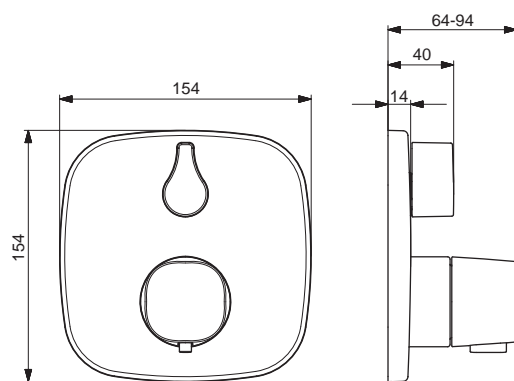

HANSALIVING

81139572

Chróm

€ 716,56

**Sprchová batéria |
Sada pre konečnú montáž/
Termostatická |
Podomietková inštalácia**

EAN 4057304004742

- Telo batérie z mosadze DZR
- Prietok pri tlaku 3 bar: 22.8 l/min
- Dodávka teplej vody: max. +80°C