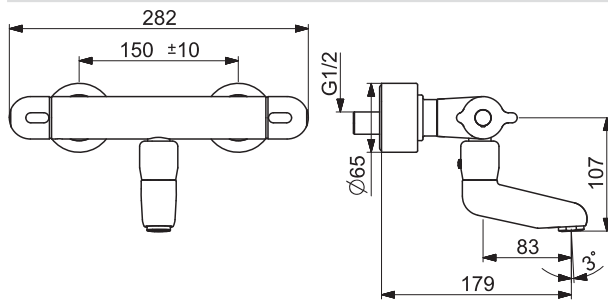

Nástenné umývadlové batérie

HANSAMEDIPRO

08302281

Chróm

€ 456,57

DVGW: NW-6509CR0103

**Umývadlová batéria |
Termostatická |
Nástenná montáž, DN15**

1. Telo batérie z mosadze DZR
   - Vodné cesty bez poniklovania
   - Tepelná dezinfekcia podľa predpisu DVGW W 551
   - Bezpečnostný zámok proti obareniu 38° C (36° -44°)
2. Prietok pri tlaku 3 bar: 12 l/min
   Dodávka teplej vody: max. +80°C

EAN 4057304013393