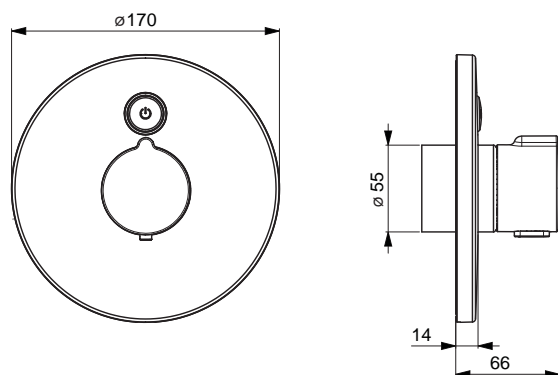

HANSAELECTRA

80919001

Chróm

€ 840,88

ABP: PA-IX 29283/IBB | C E

- Rukoväť regulátora teploty vody
- Funkcie pre nastavenie maximálnej teploty a prietoku vody
- Bezpečnostná poisťka proti obareniu pri 38°C
- Tlačidlo
- Termostatická kartuša pre ovládanie teploty
- Spätňý ventil (-y)

Sprchová batéria | Sada pre konečnú montáž/ Tiptronic/Termostatická/Samostatný transformátor | Podomietková inštalácia

- Možnosť ďalšieho nastavenia batérie pomocou aplikácie
- Tento výrobok je k dispozícii aj so špeciálnym nastavením. Možno napríklad prednastaviť maximálnu dobu pre sprchovanie. Pre viac informácií kontaktujte naše zastúpenie.

Prietok pri tlaku 3 bar: 13.8 l/min
Dodávka teplej vody: max. +70°C

EAN 4057304008566