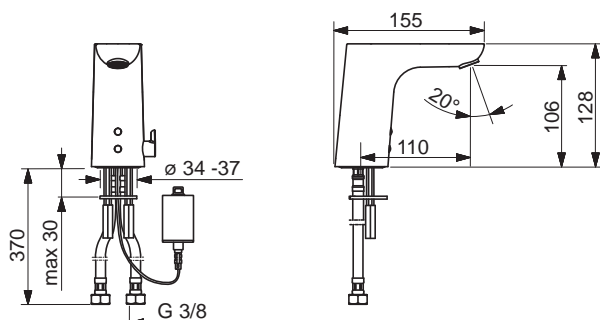

Pre kompletný výrobok objednajte: Transformátor, 230/12 VDC 1A, 64990100

HANSALIGNA

06152219

Chróm

€ 468,14

DVGW: CW-6514CR0161 | CE

- Rukoväť regulátora teploty vody
- Nastaviteľný obmedzovač teploty vody (súčasť dodávky, možnosť dodatočnej inštalácie)
- Tlačný uzáver odpadu
- Flexibilné pripojovacie hadičky | (G3/8)
- Zabezpečené proti spätnému toku pri použití v domácnosti (podľa DIN EN 1717): AA
- Zmiešavací ventil pre ručné nastavenie teploty vody
- Spätňý ventil (-y)
- Filter, filtre na nečistoty