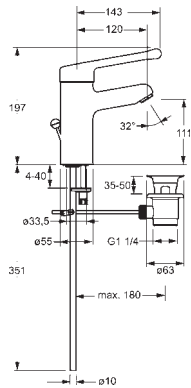

**Umývadlová batéria |
Jednopáková |
Stojanková (1 montážny otvor), DN15**

EAN 4015474266841

- Telo batérie z mosadze DZR
- Povrchy prichádzajúce do styku s pitnou vodou obsahujú menej ako 0,3% olova
- Vodné cesty bez poniklovania
- Montážny systém Rapid