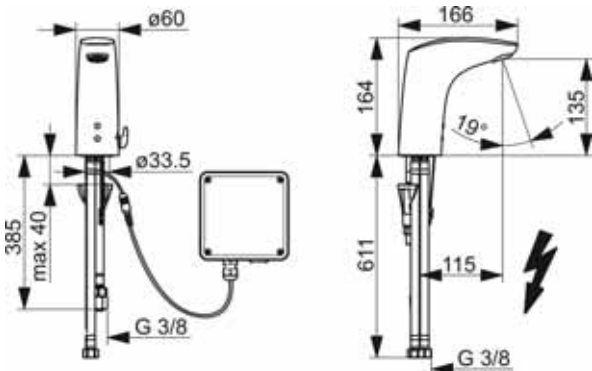

HANSAELECTRA

64421119

Chróm

€ 626,04