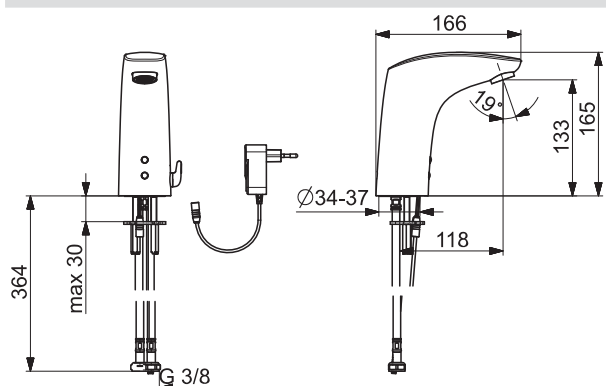

HANSAELECTRA

64432029

Chróm

€ 576,42

CE

- Rukováň regulátora teploty vody
- Nastaviteľný obmedzovač teploty vody (súčasť dodávky, možnosť dodatočnej inštalácie)
- Flexibilné pripojovacie hadičky | (G3/8)
- Zabezpečené proti spätnému toku pri použití v domácnosti (podľa DIN EN 1717): AA
- Zmiešavací ventil pre ručné nastavenie teploty vody
- Spätný ventil (-y)
- Filter, filtre na nečistoty

Umývadlová batéria |
Bezdotyková/Zásuvkový transformátor/
Bluetooth® |
Stojanková (1 montážny otvor), DN15

- Možnosť ďalšieho nastavenia pomocou aplikácie (cez Bluetooth®)
- Možnosť prestavenia na studenú alebo vopred zmiešanú vodu

Prietok pri tlaku 3 bar (s ovládačom prietoku): 6 l/min
Dodávka teplej vody: max. +70°C

- Autofocus senzor s automatickým zaostrovaním
- Solenoidový /elektromagnetický/ ventil riadený impulzom
- Napájací zdroj
- Bez sieťového zdroja | Bez odtokovej garnitúry | Bez otvoru na tiahlo
- Automatický oplach (spláchnutie): od výroby vypnuté (možnosť zapnutia v rozsahu/1-120 h)
  - Automatický oplach (obdobie): 30 s (1-1800 s)

EAN 4057304016004

Dostupné od: 01-09-2021