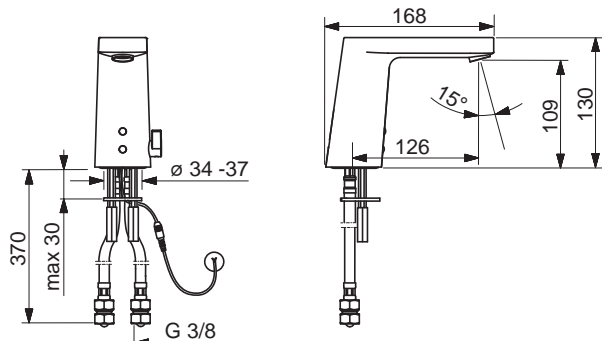

HANSASTECLA

57122209

Chróm

€ 545,05

DVGW: CW-6514CR0161 | CE

- Rukoväť regulátora teploty vody
- Nastaviteľný obmedzovač teploty vody (súčasť dodávky, možnosť dodatočnej inštalácie)
- Tlačný uzáver odpadu
- Flexibilné pripojovacie hadičky | (G3/8)
- Zabezpečené proti spätnému toku pri použití v domácnosti (podľa DIN EN 1717): AA
- Zmiešavací ventil pre ručné nastavenie teploty vody
- Spätný ventil (-y)

Umývadlová batéria |
Bezdotyková/Zásuvkový transformátor/
Bluetooth® |
Stojanková (1 montážny otvor), DN15

- Možnosť ďalšieho nastavenia pomocou aplikácie (cez Bluetooth®)

Prietok pri tlaku 3 bar (s ovládačom prietoku): 6 l/min
Dodávka teplej vody: max. +70°C

EAN 4057304014062

Dostupné do: 30-06-2021

Náhrada: 57122279