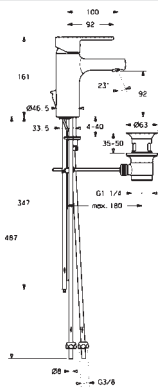

HANSARONDA

03131173

Chróm

€ 319,92

ABP: PA-IX 28933/I

**Umývadlová batéria |
Jednopáková/Pre beztlakové
ohrievače vody |
Stojanková (1 montážny otvor), DN15**

- Telo batérie z mosadze DZR
- Montážny systém Rapid

Dodávka teplej vody: max. +90°C

EAN 4015474212671