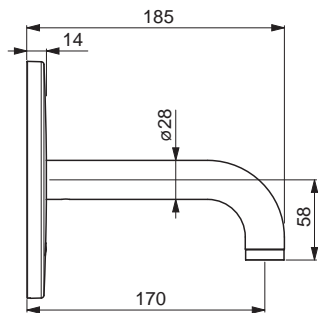

HANSAELECTRA

81802100

Chróm

€ 625,69

ABP: PA-IX 29285/IO | CE

- Pripojenie na studenú alebo vopred zmiešanú vodu
- Filter, filtre na nečistoty
- Autofocus senzor s automatickým zaostrovaním
- Solenoidový /elektromagnetický/ ventil riadený impulzom
- Externá riadiaca jednotka
- Svetelná indikácia funkcií
- Indikátor nízkej kapacity napájacej batérie

**Umývadlová batéria |
Sada pre konečnú montáž/Bezdotyková/
Batériová prevádzka |
Podomietková inštalácia**

- Možnosť ďalšieho nastavenia batérie (magnetickým kľúčom)

Prietok pri tlaku 3 bar (s ovládačom prietoku):
4.8 l/min
Dodávka teplej vody: max. +70°C

EAN 4057304004780