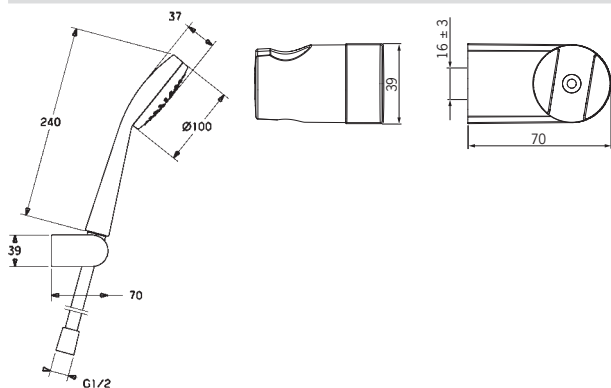

- (G1/2)

- Filter, filtre na nečistoty

HANSAVIVA

44170110

Chróm

€ 60,22

**Ručná sprcha |
Nástenná montáž**

- Prietok pri tlaku 3 bar: 18 l/min
- Dodávka teplej vody: max. +65°C
- Ručná sprcha
- Držiak sprchy
- Sprchová hadica (1250 mm)
- Technológia proti usadeninám (ľahko sa čistí)
- Veľkosť ručnej sprchy: Ø 95 mm
- 1-prúdová ručná sprcha:
- Osviežujúci prúd

EAN 4015474238916