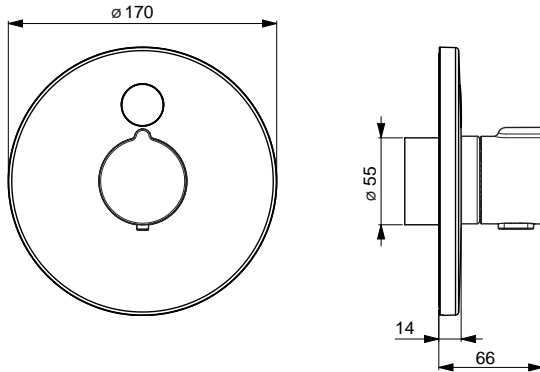

Pre kompletný výrobok objednáte

HANSA Elektronické diely
HANSA Smart príslušenstvo
HANSABLUEBOX Inštaláčna jednotka

59914579 € 14,99
64990100 € 98,85
80010000 € 140,31

HANSAELECTRA

81909001

Chróm

€ 886,93

ABP: PA-IX 29283/IBB | C E