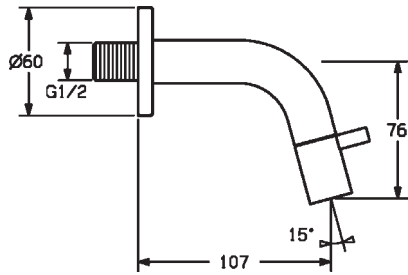

HANSANOVA

5086810133

Čierna matná

€ 201,17

KIWA: K100538/01 | ACS: 16 ACC LY 700

**Umývadlová batéria |
Jednopáková |
Nástenná montáž, DN15**

• Telo batérie z mosadze DZR
Prietok pri tlaku 3 bar: 6 l/min
Dodávka teplej vody: max. +90°C

EAN 4057304015748

Dostupné od: 01-07-2021