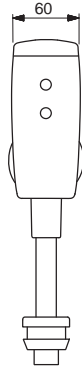

Pisoár

HANSAELECTRA

09440179

Chróm

€ 331,46

**Urinálový splachovač |
Bezdotyková/Batériová prevádzka/
Bluetooth® |
Nástenná montáž, DN15**

EAN 4057304014017

1. Možnosť ďalšieho nastavenia pomocou aplikácie (cez Bluetooth®)
2. Prietok pri tlaku 3 bar: 33.6 l/min
   Dodávka teplej vody: max. +70°C