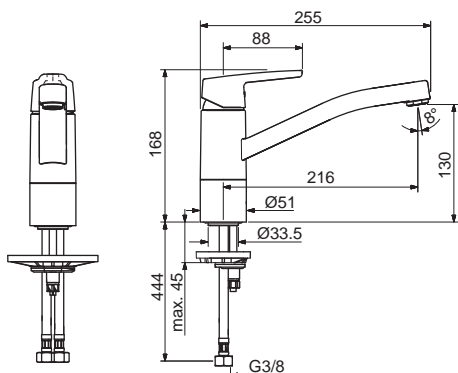

HANSAPOLO

51482293

Chróm

€ 108,20

DVGW: NW-6506BP0361 | KIWA: K6116/08 | ABP: P-IX 28870/IA | CSTB: 322-M1-20/1 | ACS: 16 ACC NY 205

Drezová batéria |
Jednopáková |
Stojanková (1 montážny otvor), DN15

• Telo batérie z mosadze DZR
• Montážny systém Rapid
Prietok pri tlaku 3 bar: 12 l/min
Dodávka teplej vody: max. +80°C