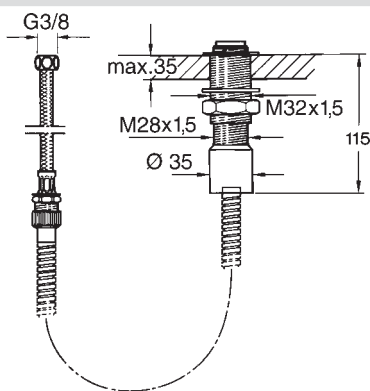

**Držiak sprchy s hadicou |
Montáž na okraj vane**

EAN 4015474674073

- zabezpečené proti spätnému toku pri použití v domácnosti (podľa DIN EN 1717)