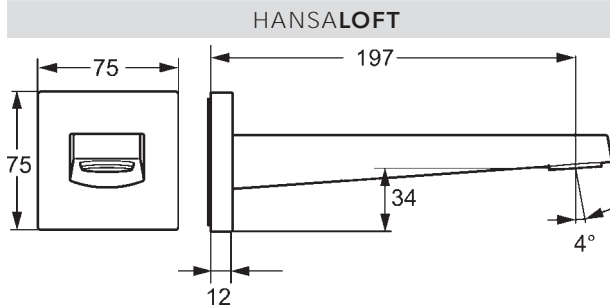

5765210033 Čierna matná

€ 273,47

**Výtokové rameno |
Nástenná montáž, DN15 |
197 mm**

- Telo batérie z mosadze DZR

EAN 4057304015717

Dostupné od: 01-07-2021

NOVINKA

- (G1/2)
- Štvorcová rozeta | Gulatá rozeta
- Vyloženie: 197 mm
- Pevné výtokové rameno

- Liata konštrukcia
- Typ regulátora lúča: CACHE®-zapustený aerátor umiestnený priamo vo výtokovom ramene