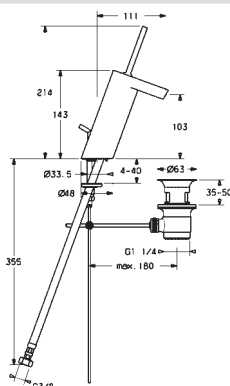

HANSATELA

57092201

Chróm

€ 270,61

ABP: P-IX 29675/10

**Umývadlová batéria |
Jednopáková |
Stojanková (1 montážny otvor), DN15**

1. Telo batérie z mosadze DZR
   - Montážny systém Rapid
   - Prívalový prúd vody
2. Prietok pri tlaku 3 bar (s obmedzovačmi prietoku):
   6 l/min
   Dodávka teplej vody: max. +80°C

EAN 4015474139718

Dostupné do: 30-06-2021

Náhrada: 57092273