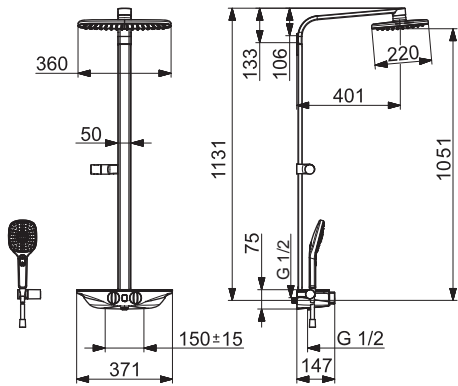

HANSAEMOTION WELLFIT

5865017282

Chróm/Biela

€ 1.454,80