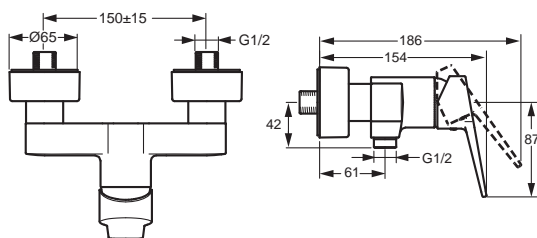

HANSATWIST

0967018333

Čierna matná

€ 295,92