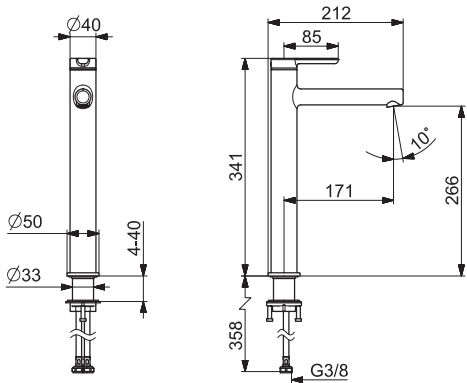

HANSADESIGNO STYLE

51692293

Chróm

€ 501,52

**Umývadlová batéria |
Jednopáková |
Stojanková (1 montážny otvor), DN15**

Prietok pri tlaku 3 bar (s ovládačom prietoku): 6 l/min
Dodávka teplej vody: max. +80°C

EAN 4057304015120

Dostupné od: 04-05-2021

NOVINKA