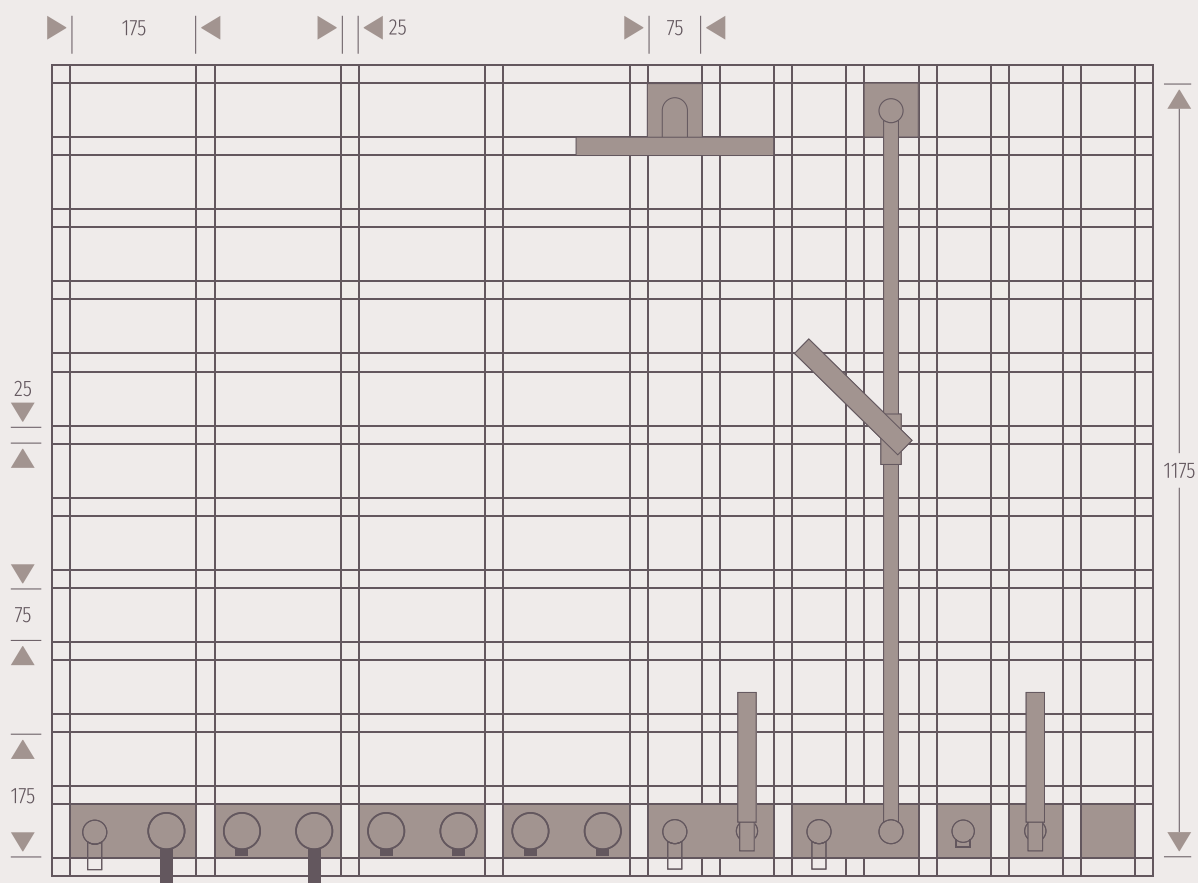

HANSAMATRIX pre umývadlo

Vynikajúca charakteristika a garant maximálnej flexibility: komponenty na omietku a pod omietku sú otočné v 90° krokoch. Takto iba s pár komponentmi docielite harmóniu, ktorá je dokonalá v dizajne, ergonómii a funkcii.

HANSAMATRIX pre vaňu a sprchu

Jasná, prísna a logická. Takto sa prezentujú prvky pre vaňu a sprchu. Ovládacie prvky pre najrozmanitejšie regulačné funkcie a techniky sú vizuálne zredukované na podstatu. Dizajnové prepojenia na rad HANSA | LIVING na želanie sprístupňujú ďalší voľný priestor pre stvárnenie.