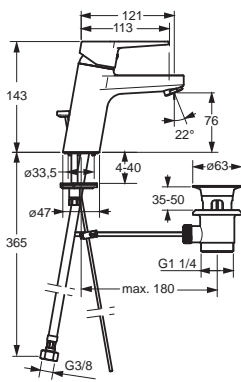

HANSATWIST

09092283

Chróm

€ 161,53

Umývadlová batéria |
Jednopáková |
Stojanková (1 montážny otvor), DN15

- Telo batérie z mosadze DZR
- Montážny systém Rapid
- Prietok pri tlaku 3 bar (s ovládačom prietoku): 6 l/min
- Dodávka teplej vody: max. +80°C