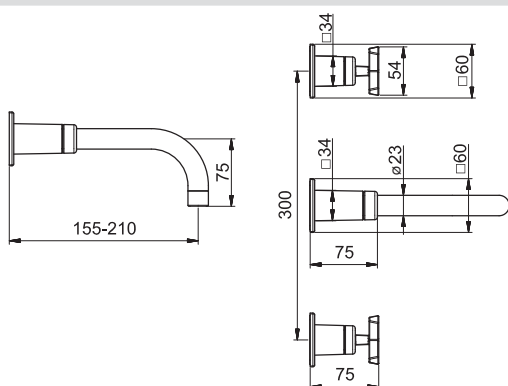

HANSACLIFF

50432101

Chróm

€ 447,38

**Umývadlová batéria |
Sada pre konečnú montáž/Dve ovládacie páky |
Podomietková inštalácia, DN15**

EAN 4057304006852

• Flexibilná dĺžka / Môže sa skrátiť
Prietok pri tlaku 3 bar (s ovládačom prietoku): 6 l/min
Dodávka teplej vody: max. +90°C

- Dve ovládacie páky / rukoväte
- Križová páka
- Uzatvárací vršok s keramikými doštičkami
- Štvorcová rozeta

- Vyroženie: 155 - 210 mm
- Pevné výtokové rameno
- Typ regulátora lúča: PCA® - aerátor s konštantným prietokom vody aj pri kolísaní tlaku

Pre kompletný výrobok objednaťe

HANSAVARIO Inštalácia jednotka

51200100

€ 356,26