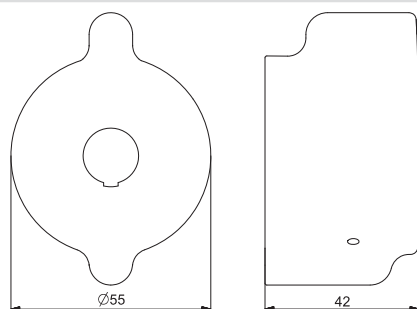

HANSA**CLINICA**

59914169

€ 105,64