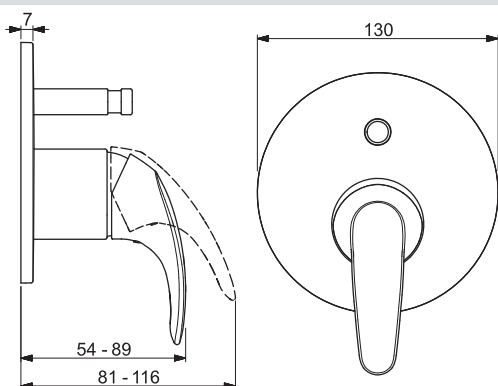

ACS: 16 ACC NY 205

**Vaňová a sprchová batéria |
Sada pre konečnú montáž/Jednopáková |
Podomietková inštalácia**

Dodávka teplej vody: max. +80°C
Tlačný prepínač

EAN 4057304011702