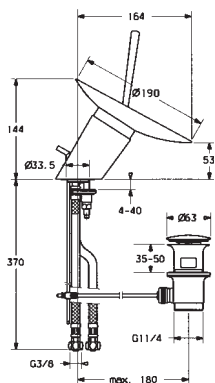

HANSAMURANO

Umývadlové batérie

HANSAMURANO

5609210178

Chróm

€ 938,52