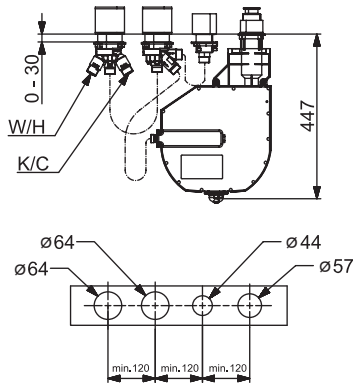

Inštalácia na vaňu 4.0

HANSA