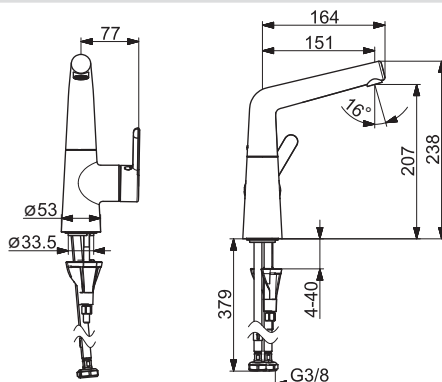

Chróm

€ 370,15

ACS: 16 ACC NY 205

- Jedna ovládací páka / rukoväť
- Páka so symbolom teplej a studenej vody
- Flexibilné pripojovacie hadičky | (G3/8)
- Ø 40 mm keramická kartuša pre ovládanie teploty a prietoku vody