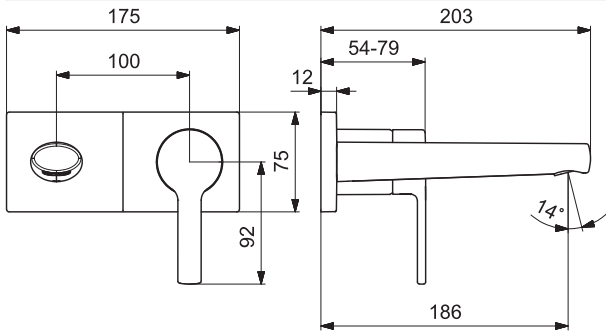

HANSARONDA

44882183

Chróm

€ 405,00

**Umývadlová batéria |
Sada pre konečnú montáž/Jednopáková |
Podomietková inštalácia, DN 15**

Prietok pri tlaku 3 bar (s ovládačom prietoku): 6 l/min
Dodávka teplej vody: max. +90°C

EAN 4057304014796