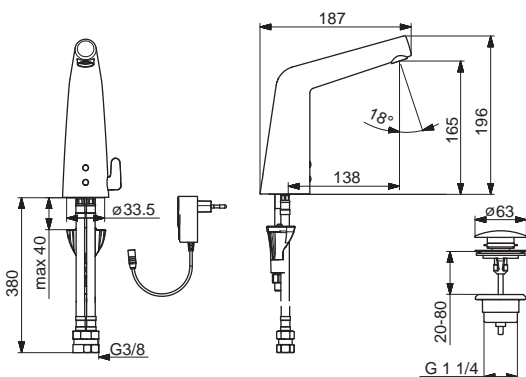

CE

- Rukoväť regulátora teploty vody
- Nastaviteľný obmedzovač teploty vody (súčasť dodávky, možnosť dodatočnej inštalácie)
- Tlačný uzáver odpadu
- Flexibilné pripojovacie hadičky | (G3/8)
- Zmiešavací ventil pre ručné nastavenie teploty vody
- Spätňý ventil (-y)

- Filter, filtre na nečistoty
- Autofocus senzor s automatickým zaostrovaním
- Napájací zdroj
- Bez otvoru na tiahlo
- Automatický oplach (spláchnutie): od výroby vypnuté (možnosť zapnutia v rozsahu/1-120 h) - Automatický oplach (obdobie): 30 s (1-1800 s)

HANSADESIGNO

51792201

Chróm

€ 470,63

EAN 4057304006586