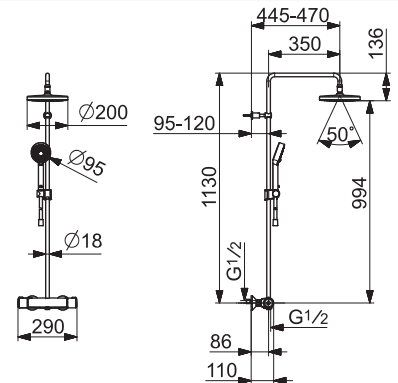

HANSAMICRA

44350130

Chrom

€ 482,07