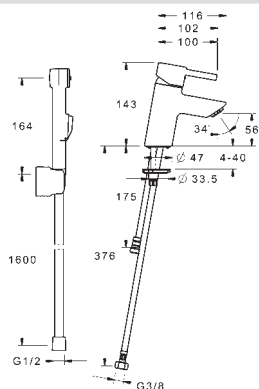

HANSAVANTIS STYLE

52682207

Chróm

€ 169,90

Umývadlová batéria |
Jednopáková/Bidetta |
Stojanková (1 montážny otvor), DN15

EAN 4015474269088

- Telo batérie z mosadze DZR
- Montážny systém Rapid
- zabezpečené proti spätnému toku pri použití v domácnosti (podľa DIN EN 1717)

Prietok pri tlaku 3 bar: 9 l/min
Prietok pri tlaku 3 bar (s ovládačom prietoku): 6 l/min
Dodávka teplej vody: max. +80°C