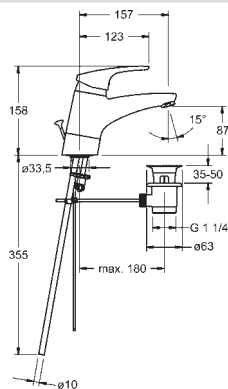

HANSAMIX

01192183

Chróm

€ 287,99