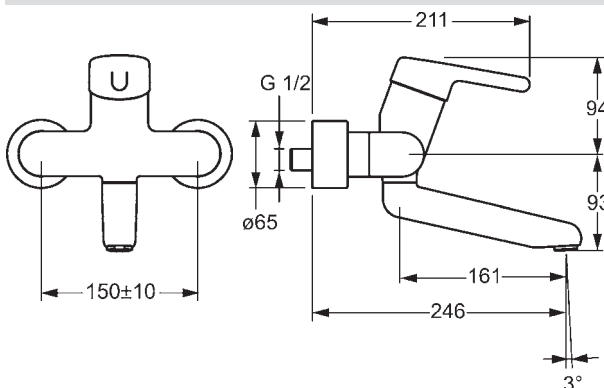

HANSAMEDIPRO

02552203

Chróm

€ 316,04

**Umývadlová batéria |
Jednopáková |
Nástenná montáž, DN15**

- Telo batérie z mosadze DZR
- Povrchy prichádzajúce do styku s pitnou vodou obsahujú menej ako 0,3% olova
- Vodné cesty bez poniklovania

Prietok pri tlaku 3 bar: 12 l/min
Dodávka teplej vody: max. +90°C

EAN 4015474267220