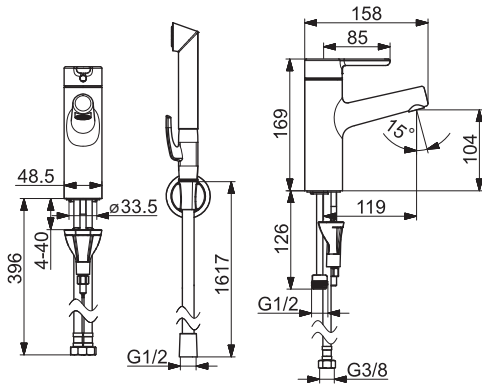

HANSADESIGNO STYLE

51702201

Chróm

€ 470,87