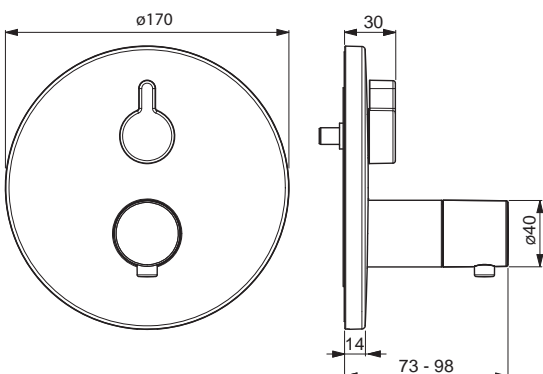

HANSAVAROX PRO

40589083

Chróm

€ 716,55

EAN 4057304003899

**Vaňová a sprchová batéria |
Sada pre konečnú montáž/
Termostatická |
Podomietková inštalácia**

Prietok pri tlaku 3 bar: 20.4 l/min
Dodávka teplej vody: max. +90°C
Otočný prepínač