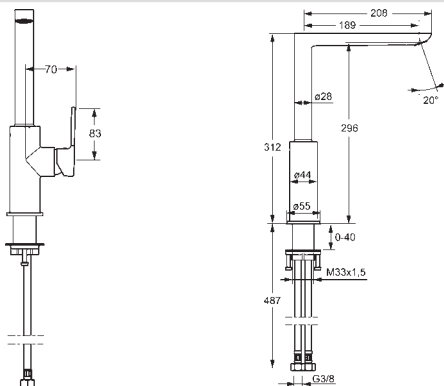

HANSALIGNA

HANSALIGNA

55282203

Chróm

€ 307,70

Drezová batéria |
Jednopáková s bočným ovládaním |
Stojanková (1 montážny otvor), DN15

EAN 4015474261716

- Telo batérie z mosadze DZR