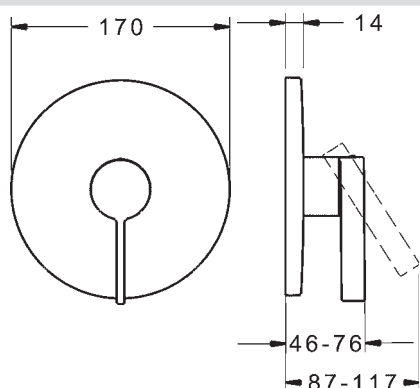

HANSALOFT

DVGW: DW-6506CS0196 | ABP: PA-IX 28815/IB |
SVGW: 1805-6754 | ACS: 16 ACC LY 696

87739003

Chróm

€ 286,23