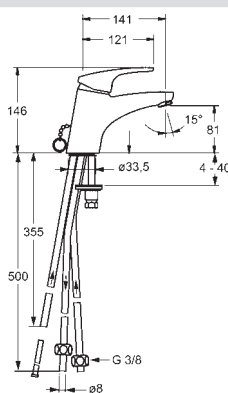

HANSAMIX

ABP: P-IX 29888/I

- Jedna ovládací páka / rukoväť
- Páka so symbolom teplej a studenej vody
- Funkcie pre nastavenie maximálnej teploty a prietoku vody
- Nastaviteľný obmedzovač teploty vody (súčasť dodávky, možnosť dodatočnej inštalácie)

0111183

Chróm

€ 254,43

**Umývadlová batéria |
Jednopáková/Pre beztlakové
ohrievače vody |
Stojanková (1 montážny otvor), DN15**

- Telo batérie z mosadze DZR
- Montážny systém Rapid
- Dodávka teplej vody: max. +90°C

EAN 4015474271159