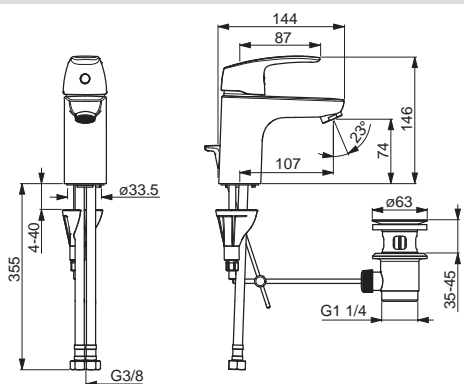

HANSAPINTO

45042283

Chróm

€ 127,70