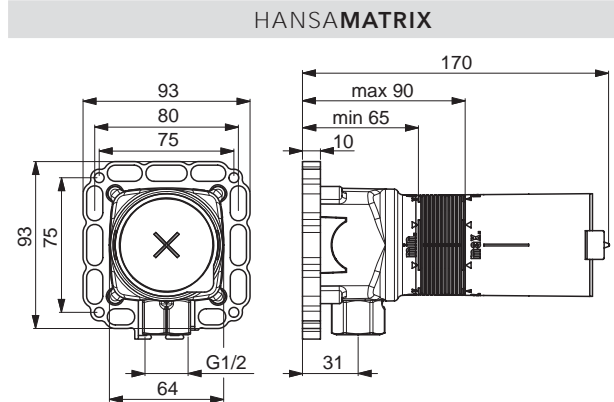

44040100

€ 87,67

**Uholové pripojenie |
Podomietková |
Podomietková inštalácia, DN15**

EAN 4015470030385

- Telo batérie z mosadze DZR

Hĺbka inštalácie: 65 - 90 mm
Dodávka teplej vody: max. +90°C

- (G1/2)
- Tlaková zátka

- Tesniace puzdro pre suchú inštaláciu | Upevňovací systém Multifix | Montážna krabica a krycia objímka

Pre kompletný výrobok objedajte: Montážna lišta, 44050000