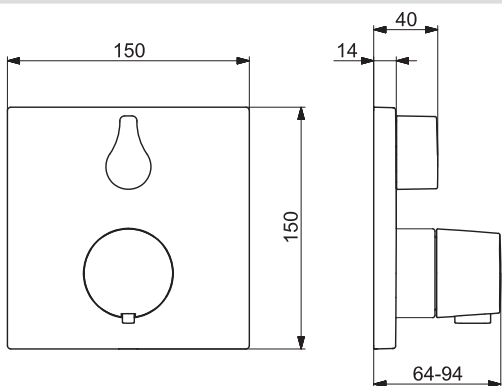

Pre kompletný výrobok objednajte

HANSABLUEBOX Inštalčná jednotka
HANSABLUEBOX Inštalčná jednotka

80000000
80010000

€ 97,32
€ 140,31

HANSALIVING

81143562

Chróm

€ 848,39