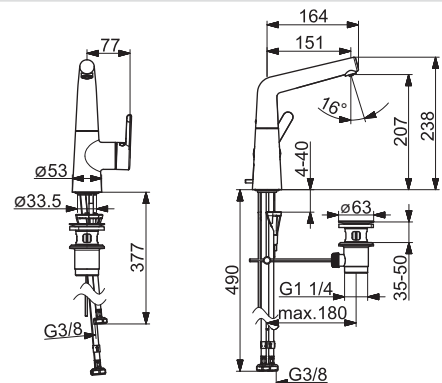

EAN 4057304006395

HANSADESIGNO STYLE

51211183

Chróm

€ 488,62

- Jedna ovládací páka / rukoväť
- Páka so symbolom teplej a studenej vody
- Odtoková garnitúra s tiahlom
- Flexibilné pripojovacie hadičky | (G3/8)