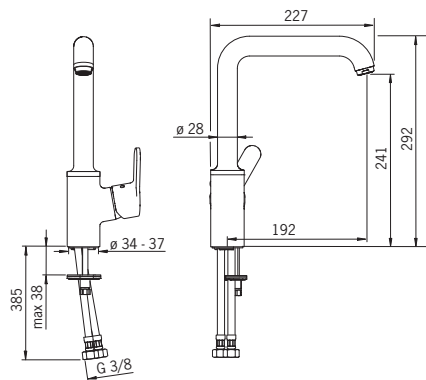

HANSAPRIMO

HANSAPRIMO

49202203

Chróm

€ 267,21