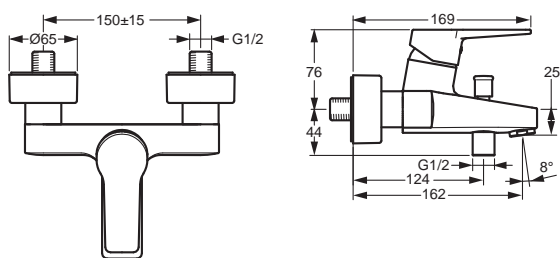

Vaňové/Sprchové batérie

HANSATWIST

HANSATWIST

09742183

Chróm

€ 198,60

Vaňová a sprchová batéria | Jednopáková | Nástenná montáž, DN15

- Telo batérie z mosadze DZR
- zabezpečené proti spätnému toku pri použití v domácnosti (podľa DIN EN 1717)

Prietok pri tlaku 3 bar: 20.4 / 19.2 l/min
Dodávka teplej vody: max. +90°C

Ťažný prepínač
Automatické vrátenie prepínača do pôvodnej polohy

EAN 4015474259850

KIWA: K6116/08 | ABP: PA-IX 29490/IDB | CSTB: 322-M1-20/1 | ACS: 16 ACC NY 205

- Jedna ovládacia páka / rukoväť
- Páka so symbolom teplej a studenej vody
- Funkcie pre nastavenie maximálnej teploty a prietoku vody

- Nastaviteľný obmedzovač teploty vody (súčasť dodávky, možnosť dodatočnej inštalácie)
- Excentrické etážky | Krycia doska (y) | Tlmiče
- Ø 35 mm keramická kartuša pre ovládanie teploty a prietoku vody

- Spätný ventil (-y)
- Vyroženie: 162 mm
- Pevné výtokové rameno

HANSATWIST

09742185

Chróm

€ 198,60