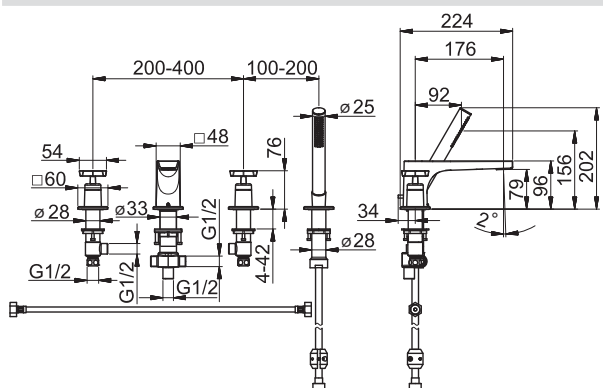

Armatury na okraj vane (komplet)

HANSACLIFF

50462071

Chróm

€ 1.103,78

**Vaňová a sprchová batéria |
Sada pre konečnú montáž/
Dve ovládacie páky |
Montáž do obkladu (4 montážne otvory),
DN15**

EAN 4057304006883

Prietok pri tlaku 3 bar: 19.8 / 13.2 l/min
Dodávka teplej vody: max. +65°C

Ťažný prepínač

- Vyťahovacia ručná sprcha
- Ručná sprcha
- 1-prúdová ručná sprcha:
- Intenzívny prúd

- Dve ovládacie páky / rukoväte
- Križová páka
- Flexibilné pripojovacie hadičky | (G1/2)
- Uzatvárací vršok s keramikými doštičkami

- Spätný ventil (-y)
- Štvorcová rozeta
- Vyroženie: 176 mm
- Pevné výtokové rameno

- Typ regulátora lúča: CACHE®-zapustený aerátor umiestnený priamo vo výtokovom ramene