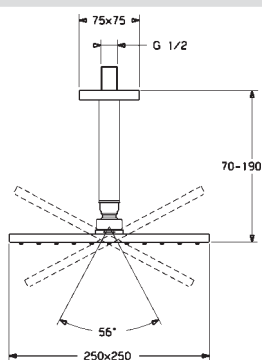

ABP: P-IX 7258/IIIA

**Hlavová sprcha |
Montáž na strop, DN15 |
70 - 190 mm**

- Antivandal prevedenie
- Flexibilná dĺžka / Môže sa skrátiť

Prietok pri tlaku 3 bar (s ovládačom prietoku):
12 l/min

Dodávka teplej vody: max. +65°C

Veľkosť hlavovej sprchy: 250 x 250 mm

- Hlavová sprcha
- Eco regulácia prietoku vody
- Otočné pripojenie guľového kĺbu
- Technológia proti usadeninám (ľahko sa čistí)
- 1-prúdová ručná sprcha:
- Dážď

- Vonkajší závit | Krycia doska (y) | (G1/2)

EAN 4015474257498