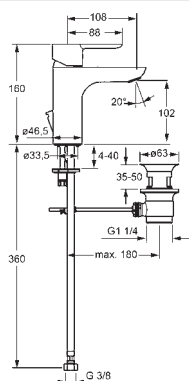

HANSALIGNA

06092203

Chróm

€ 271,41