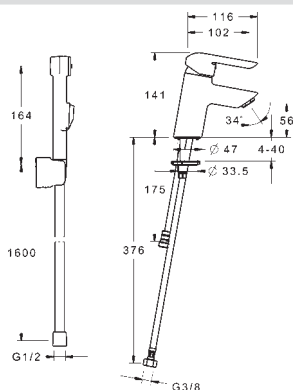

HANSAVANTIS

52682203

Chróm

€ 169,90

Umývadlová batéria |
Jednopáková/Bidetta |
Stojanková (1 montážny otvor), DN15

EAN 4015474269071

- Telo batérie z mosadze DZR
- Montážny systém Rapid
- zabezpečené proti spätnému toku pri použití v domácnosti (podľa DIN EN 1717)

Prietok pri tlaku 3 bar: 9 l/min
Prietok pri tlaku 3 bar (s ovládačom prietoku): 6 l/min
Dodávka teplej vody: max. +80°C