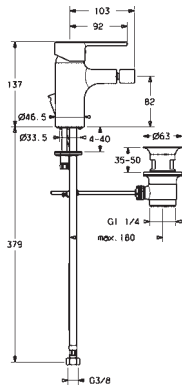

Bidetové batérie

HANSARONDA

03063273

Chróm

€ 285,46

DVGW: NW-6506CN0310 | KIWA: K6116/08 | ABP: PA-IX 28930/IO

- Jedna ovládací páka / rukoväť
- Páka so symbolom teplej a studenej vody
- Funkcie pre nastavenie maximálnej teploty a prietoku vody
- Nastaviteľný obmedzovač teploty vody (súčasť dodávky, možnosť dodatočnej inštalácie)

Bidetová batéria |
Jednopáková |
Stojanková (1 montážny otvor), DN15

- Telo batérie z mosadze DZR
- Montážny systém Rapid

Prietok pri tlaku 3 bar (s ovládačom prietoku): 6 l/min
Dodávka teplej vody: max. +90°C

EAN 4015474212640