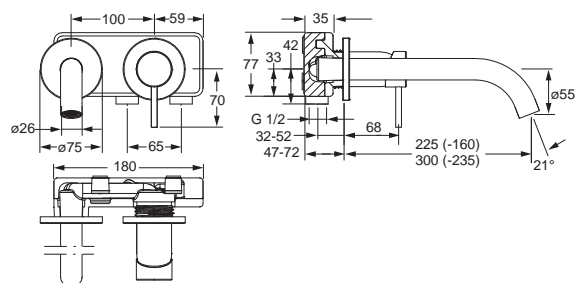

HANSAPUBLIC

57942171

Chróm

€ 318,17

DVGW: DW-6512CS0518 | ABP: P-IX 29077/IZ | ACS: 16 ACC LY 699

Umývadlová batéria | Sada pre konečnú montáž/Jednopáková | Podomietková inštalácia (2 montážne otvory)

- Vodné cesty bez poniklovania
- Flexibilná dĺžka / Môže sa skrátiť

Prietok pri tlaku 3 bar: 7.8 l/min
Dodávka teplej vody: max. +90°C

EAN 4015474179233