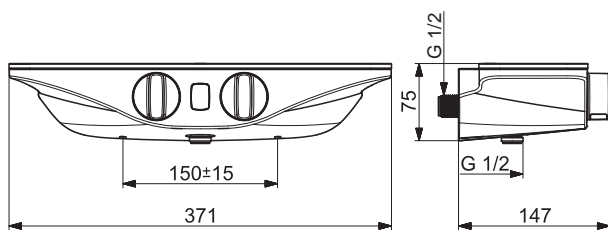

HANSAEMOTION WELLFIT

5863017284

Chróm/Sivá

€ 509,11

- Rukoväť regulátora teploty vody
- Rukoväť regulátora prietoku vody
- Bezpečnostná poisťka proti obareniu pri 38°C
- THERMO COOL - viac bezpečnosti vďaka minimálnemu ohrevu tela armatúry
- Etážky s guľovým uzáverom | (G1/2)

Sprchová batéria |
Termostatická/Batériová prevádzka/
Bluetooth® |
Nástenná montáž, DN15

- Bezpečnostné sklo
- Možnosť ďalšieho nastavenia pomocou aplikácie (cez Bluetooth®)
- zabezpečené proti spätnému toku pri použití v domácnosti (podľa DIN EN 1717)

Prietok pri tlaku 3 bar: 12 l/min
Dodávka teplej vody: max. +70°C

- Zabezpečené proti spätnému toku pri použití v domácnosti (podľa DIN EN 1717): EB.
- Termostatická kartuša pre ovládanie teploty
- Solenoidový /elektromagnetický/ ventil riadený impulzom

EAN 4057304008740