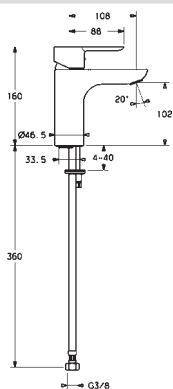

HANSALIGNA

06082203

Chróm

€ 257,79