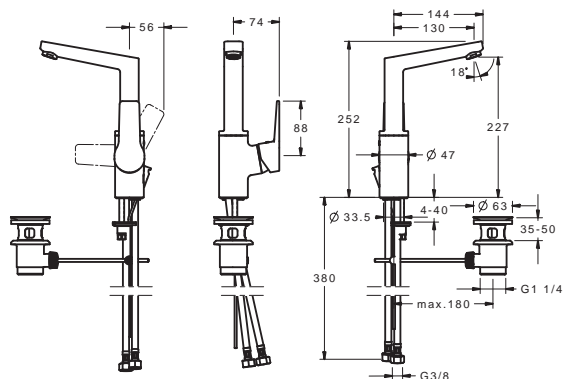

HANSATWIST

Umývadlové batérie

HANSATWIST

09542203

Chróm

€ 301,79