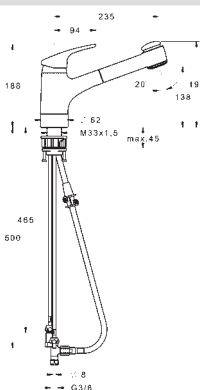

HANSAMIX

01361183

Chróm

€ 543,03

- Jedna ovládací páka / rukoväť
- Páka so symbolom teplej a studenej vody
- Funkcie pre nastavenie maximálnej teploty a prietoku vody
- Nastaviteľný obmedzovač teploty vody (súčasť dodávky, možnosť dodatočnej inštalácie)

Drezová batéria |
Jednopáková/Pre beztlakové
ohrievače vody |
Stojanková (1 montážny otvor), DN15

EAN 4015474276673