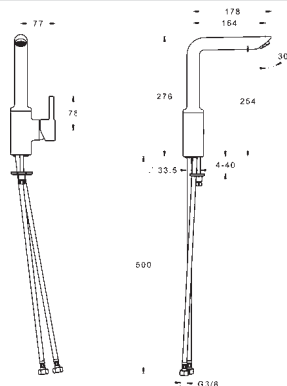

EAN 4015474269651

- Vyroženie: 232 mm
- Rozsah otáčania výtokového ramena: 360°
- Otočné výtokové rameno
- Typ regulátora lúča: CASCADE®-aerátor

HANSAVANTIS

HANSAVANTIS STYLE

52202207

Chróm

€ 305,34

DVGW: NW-6506CN0319 | ABP: P-IX 29085/IA