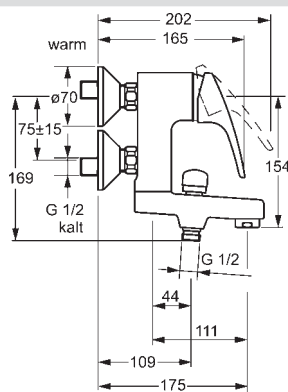

Prefabrikované montážne jednotky

HANSAMIX

01772183

Chróm

€ 407,71

ABP: PA-IX 29301/IDC

Vaňová a sprchová batéria | Jednopáková | Nástenná montáž, DN15

- Telo batérie z mosadze DZR
- zabezpečené proti spätnému toku pri použití v domácnosti (podľa DIN EN 1717)

Prietok pri tlaku 3 bar: 22.8 / 21 l/min
Dodávka teplej vody: max. +90°C

Ťažný prepínač
Automatické vrátenie prepínača do pôvodnej polohy

EAN 4015474271555