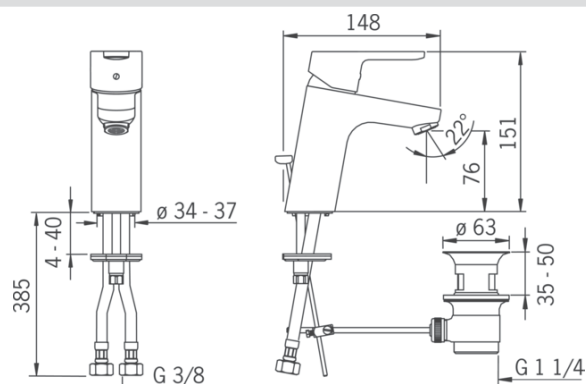

HANSAPRIMO XL

4956220300676

Chrom

€ 161,00

**Umývadlová batéria |
Jednopáková |
Stojanková (1 montážny otvor), DN15**

EAN 4057304008399

- Montážny systém Rapid
- Prietok pri tlaku 3 bar: 12 l/min
- Dodávka teplej vody: max. +80°C