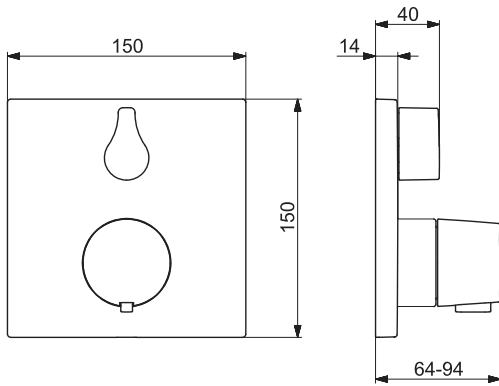

Pre kompletný výrobok objedajte

HANSABLUEBOX Inštalácia jednotka
HANSABLUEBOX Inštalácia jednotka

80000000
80010000

€ 97,32
€ 140,31

HANSALIVING

81149562

Chróm

€ 660,60