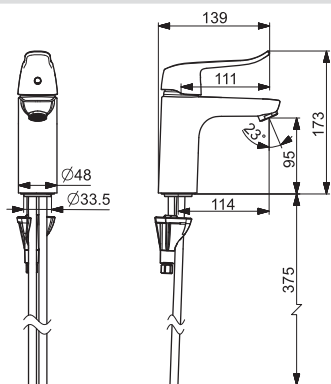

HANSACLINICA

45022183

Chróm

€ 168,42

**Umývadlová batéria |
Jednopáková |
Stojanková (1 montážny otvor), DN15**

EAN 4057304013089

- Telo batérie z mosadze DZR
- Vodné cesty bez poniklovania
- 3S - inštalačný systém pre bezpečné a jednoduché upevnenie batérie

Prietok pri tlaku 3 bar: 12.42 l/min
Dodávka teplej vody: max. +90°C