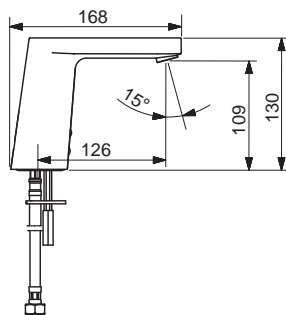

**Umývadlová batéria |
Bezdotyková/Batériová prevádzka/
Bluetooth® |
Stojanková (1 montážny otvor), DN15**

• Možnosť ďalšieho nastavenia pomocou aplikácie (cez Bluetooth®)

Prietok pri tlaku 3 bar (s ovládačom prietoku): 6 l/min
Dodávka teplej vody: max. +70°C

EAN 4057304014109

Dostupné do: 30-06-2021
Náhrada: 57162279