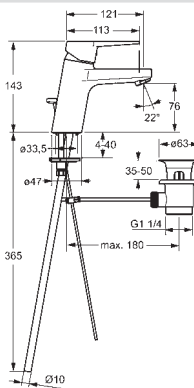

HANSATWIST

09092183

Chróm

€ 161,53