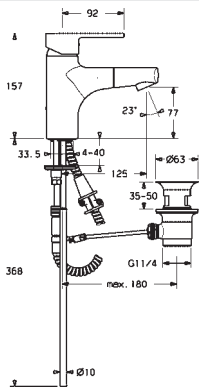

HANSARONDA

03012173

Chróm

€ 426,57

KIWA: K6116/06 | ABP: P-IX 29286/IA

**Umývadlová batéria |
Jednopáková |
Stojanková (1 montážny otvor), DN15**

- Telo batérie z mosadze DZR
- zabezpečené proti spätnému toku pri použití v domácnosti (podľa DIN EN 1717)

Prietok pri tlaku 3 bar: 13.2 l/min
Dodávka teplej vody: max. +90°C

EAN 4015474228504