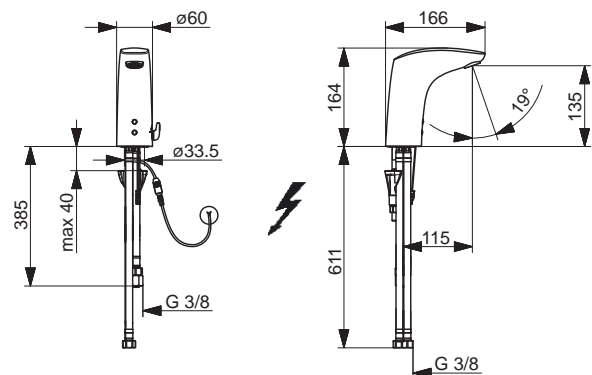

HANSAELECTRA

64421109

Chróm

€ 564,06