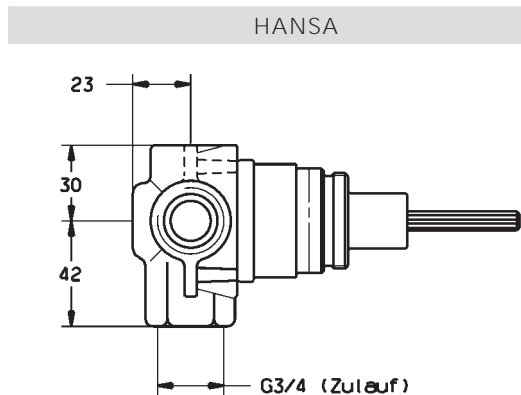

Viaccestný prepínač / Podomietkový ventil

02879172 **Chró**

€ 239,40

Ostatné príslušenstvo |
Podomietková inštalácia

EAN 4015474187269

• Štvorcová rozeta | Gulatá rozeta

Pre kompletný výrobok objednajte

HANSA Ostatné príslušenstvo

02850100

€ 319,62

02879135 **Chró**

€ 189,98

Ostatné príslušenstvo |
Podomietková inštalácia

EAN 4015474676862

Pre kompletný výrobok objednajte

HANSA Ostatné príslušenstvo

02850100

€ 319,62

02850100

€ 319,62

Ostatné príslušenstvo |
Podomietková |
Podomietková inštalácia, DN20

EAN 4015474676855

• Telo batérie z mosadze DZR
Hĺbka inštalácie: 35,5 - 70,5 mm
Prietok pri tlaku 3 bar: 78 l/min
Dodávka teplej vody: max. +90°C

• (G3/4)

• Uzatvárací vršok s keramickými doštičkami

Pre kompletný výrobok objednajte: Nadstavňový segment, 70,5 - 105,5 mm, 59911653

Pre kompletný výrobok objednajte

HANSA Ostatné príslušenstvo

02879135

€ 189,98

HANSA Ostatné príslušenstvo

02879172

€ 239,40

HANSA

59911653 **Chró**

€ 83,08

Predĺžovacia sada pre podomietkový
viaccestný prepínač; vhodný pre 0287
9132, 0287 9135; pre predĺženie
70,5-105,5 mm; pozostáva z: vreteno,
predĺžovacia objímka

EAN 4015474022294