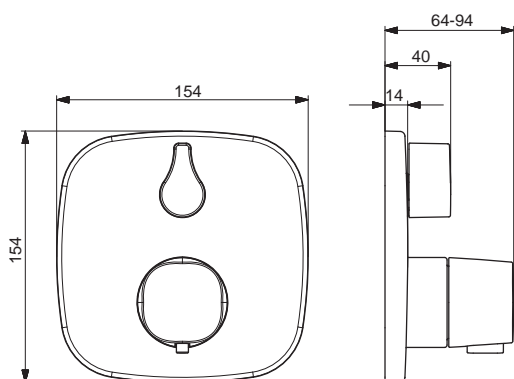

- Rukoväť regulátora teploty vody
- Rukoväť regulátora prietoku vody
- Bezpečnostná poistka proti obareniu pri 38°C

- Zabezpečené proti spätnému toku pri použití v domácnosti (podľa DIN EN 1717): HD.
- Termostatická kartuša pre ovládanie teploty
- Spätný ventil (-y)

- Rám ružice | Soft edge rozeta | BLUECLICK - pre ľahkú bezskrútkovú inštaláciu vonkajšej krytky | Funkčná jednotka pripevnená skrutkami | BLUETUNE dodatočné nastavenie vonkajšej ružice +/- 3,5° | Krycia objímka

Pre kompletný výrobok objedajte

HANSABLUEBOX Inštalácia jednotka
HANSABLUEBOX Inštalácia jednotka

80000000
80010000

€ 97,32
€ 140,31