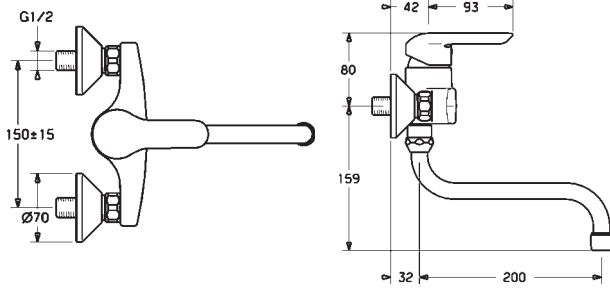

HANSAVANTIS

52532103

Chróm

€ 252,19

DVGW: NW-6506CN0319 | ABP: P-IX 28937/IA |
SVGW: 1104-5843

**Drezová batéria |
Jednopáková |
Nástenná montáž, DN15**

- Telo batérie z mosadze DZR
- Prietok pri tlaku 3 bar (s ovládačom prietoku): 12 l/min
- Dodávka teplej vody: max. +90°C

EAN 4015474092556