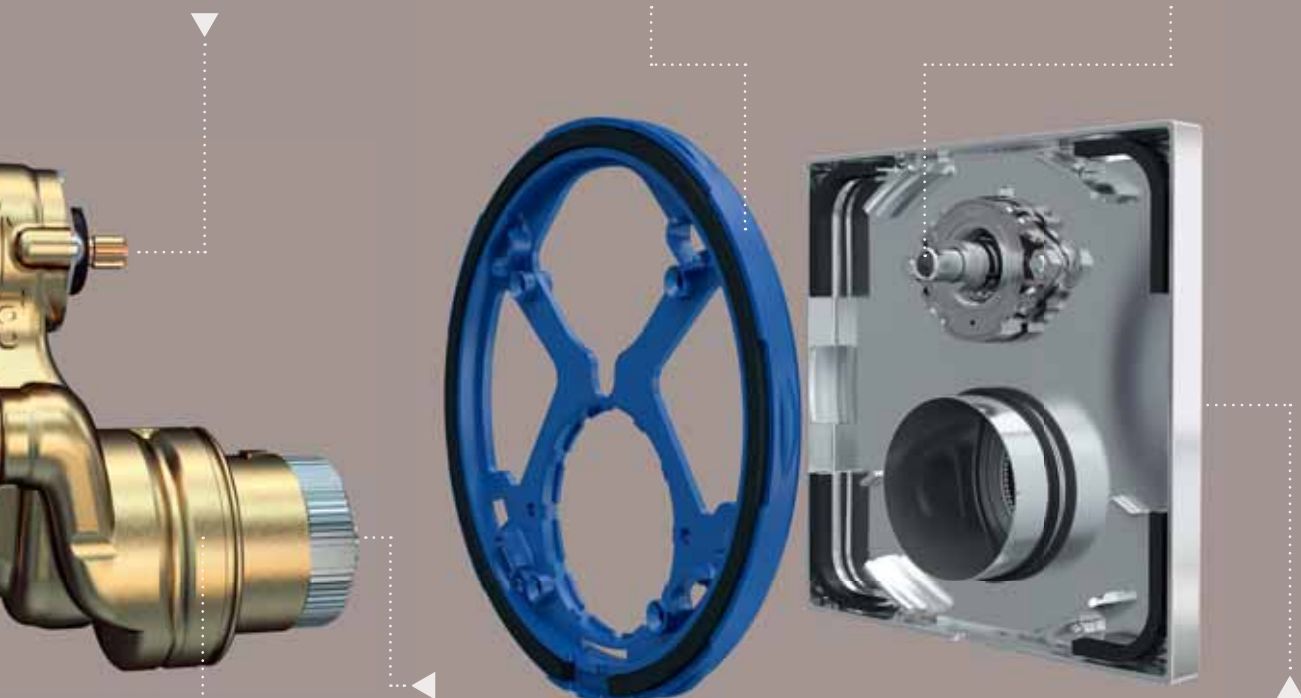

Centrálne ovládanie

Pákové zmiešavacie batérie
a termostaty s minimalizovaným
prečnievaním

Garantované podľa normy DIN EN 1717

Bezpečnostné zariadenie typu HD s minimalizovanou
minimálnou vzdialenosťou iba 240 mm.
Pre viac flexibility.

Pre všetky prípady

- Jedinečná a sériová možnosť vyrovnania
  BLUETUNE po namontovaní o +/- 3,5°
- Rozetové predĺženie 15 mm
- Reverzný adaptér studená / teplá a prípojky