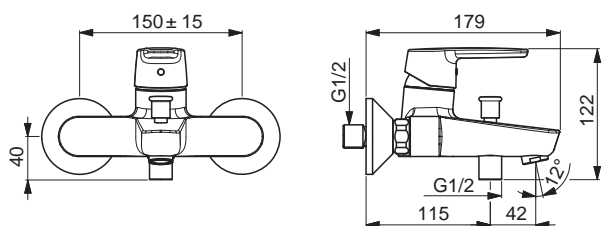

Vaňová a sprchová batéria | Jednopáková | Nástenná montáž, DN15

1. Telo batérie z mosadze DZR
2. Prietok pri tlaku 3 bar: 20.4 / 19.2 l/min
   Eco-prietok pri 3 bar: 9 l/min
   Dodávka teplej vody: max. +80°C
3. **Ťažný prepínač**

EAN 4057304002946

CSTB: 322-M1-20/1 | ACS: 16 ACC NY 205

- Jedna ovládacia páka / rukoväť
- Páka so symbolom teplej a studenej vody
- Funkcie pre nastavenie maximálnej teploty a prietoku vody
- Energeticky úsporný variant - studená voda v strednej polohe páky
- Excentrické etážky | (G1/2)
- Zabezpečené proti spätnému toku pri použití v domácnosti (podľa DIN EN 1717): EB.
- Ø 35 mm keramická Eco kartuša pre ovládanie teploty a prietoku vody

- Spätňý ventil (-y)
- Vyroženie: 157 mm
- Typ regulátora lúča: CASCADE®-aerátor