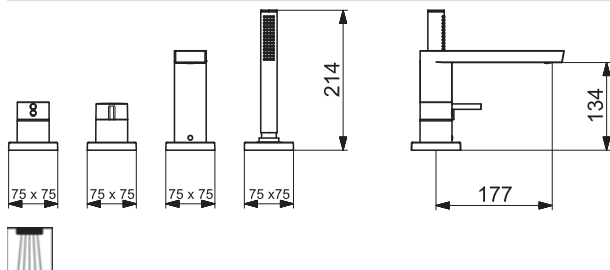

HANSABLUEBOX Inštalácia jednotka
 HANSABLUEBOX Inštalácia jednotka

80000000
 80010000

€ 97,32
 € 140,31

Armatúry na okraj vane

HANSATELA

57302421

Chróm

€ 778,06