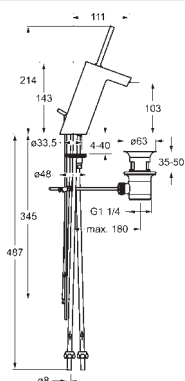

HANSASTECLA

57131101

Chróm

€ 334,10