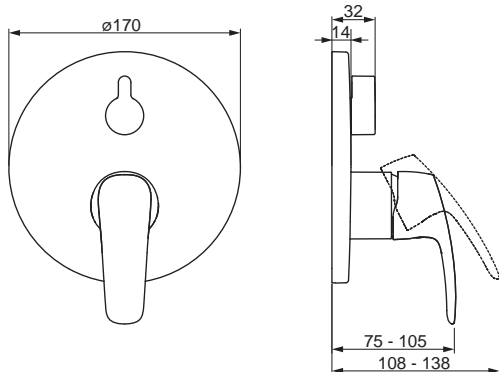

Pre kompletný výrobok objednajte

HANSABLUEBOX Inštaláčna jednotka
HANSABLUEBOX Inštaláčna jednotka

80000000
80010000

€ 97,32
€ 140,31

HANSAPINTO

85283083

Chróm

€ 240,57