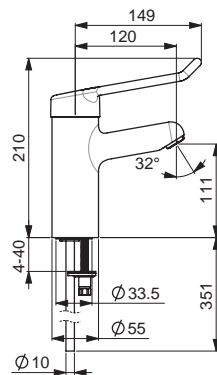

Umývadlové batérie

HANSAMEDIPRO

01612105

Chróm

€ 205,84

**Umývadlová batéria |
Jednopáková |
Stojanková (1 montážny otvor), DN15**

EAN 4015474266797

1. Telo batérie z mosadze DZR
   - Povrchy prichádzajúce do styku s pitnou vodou obsahujú menej ako 0,3% olova
   - Vodné cesty bez poniklovania
   - Montážny systém Rapid
2. Prietok pri tlaku 3 bar: 12 l/min
   Dodávka teplej vody: max. +80°C

DVGW: NW-6506CR0028 | ABP: P-IX 29891/IA | ACS: 16 ACC NY 271

- Jedna ovládací páka / rukoväť
- Dlhá páka
- Strmeňová páka
- Páka so symbolom teplej a studenej vody
- Funkcie pre nastavenie maximálnej teploty a prietoku vody

- Nastaviteľný obmedzovač teploty vody (súčasť dodávky, možnosť dodatočnej inštalácie)
- Odtoková garnitúra s tiahlom
- Medené pripojovacie trubičky | (Ø10)
- Ø 48 mm keramická kartuša pre ovládanie teploty a prietoku vody

- Vyroženie: 120 mm
- Pevné výtokové rameno
- Typ regulátora lúča: Aerátor s laminárnym prúdom vody

HANSAMEDIPRO

01622195

Chróm

€ 190,11

**Umývadlová batéria |
Jednopáková |
Stojanková (1 montážny otvor), DN15**

EAN 4015474267015

1. Telo batérie z mosadze DZR
   - Povrchy prichádzajúce do styku s pitnou vodou obsahujú menej ako 0,3% olova
   - Vodné cesty bez poniklovania
   - Montážny systém Rapid
2. Prietok pri tlaku 3 bar: 12 l/min
   Dodávka teplej vody: max. +80°C

DVGW: NW-6506CR0028 | ABP: P-IX 29891/IA | ACS: 16 ACC NY 271

- Jedna ovládací páka / rukoväť
- Dlhá páka
- Strmeňová páka
- Páka so symbolom teplej a studenej vody
- Funkcie pre nastavenie maximálnej teploty a prietoku vody

- Nastaviteľný obmedzovač teploty vody (súčasť dodávky, možnosť dodatočnej inštalácie)
- Medené pripojovacie trubičky | (Ø10)
- Ø 48 mm keramická kartuša pre ovládanie teploty a prietoku vody
- Bez odtokovej garnitúry | Bez otvoru na tiahlo