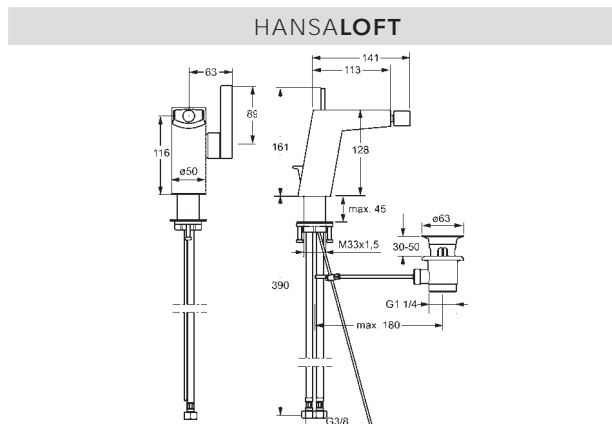

Pre kompletný výrobok objedajte: HANSA Inštalačný uholník, 59913086

Pre kompletný výrobok objedajte

HANSAVARIO Inštalačná jednotka

57860100

€ 140,68

Bidetové batérie

57583203

Chróm