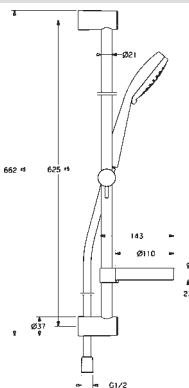

HANSAPRISMA

48080121

Chróm

€ 313,07