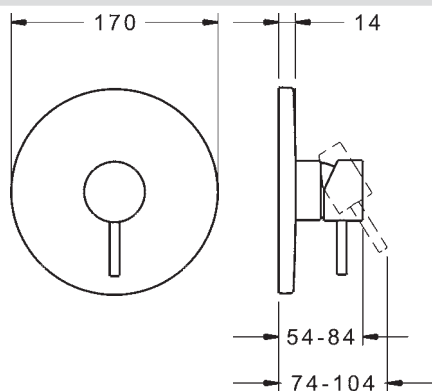

DVGW: DW-6506CS0196 | ABP: PA-IX 28815/IB |
SVGW: 1805-6754 | ACS: 16 ACC LY 696

Sprchová batéria |
Sada pre konečnú montáž/Jednopáková |
Podomietková inštalácia

Prietok pri tlaku 3 bar: 22.2 l/min
Dodávka teplej vody: max. +90°C

EAN 4015474286160

Dostupné do: 30-06-2021
Náhrada: 87859173