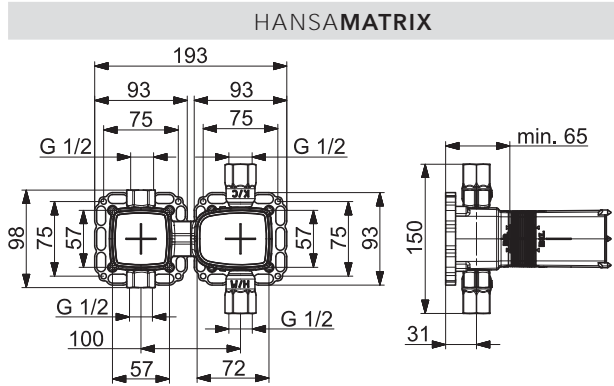

44030100

€ 619,04

**Inštalčná jednotka |
Podomietková |
Podomietková inštalácia, DN15**

EAN 4057304007286

- Zabezpečené proti spätnému toku pri použití v domácnosti (podľa DIN EN 1717)

Hĺbka inštalácie: 65 - 90 mm
Prietok pri tlaku 3 bar: 19.8 l/min
Dodávka teplej vody: max. +90°C

Otočný prepínač

- (G1/2)
- Zabezpečené proti spätnému toku pri použití v domácnosti (podľa DIN EN 1717): EB.
- Termostatická kartuša pre ovládanie teploty

- Spätňý ventil (-y)
- Tesniace puzdro pre suchú inštaláciu | Upevňovací systém Multifix | Montážna krabica a krycia objímka
- Bez vrchnej sady

Pre kompletný výrobok objedajte: Montážna lišta, 44050000; Montážny uholník, 44050100