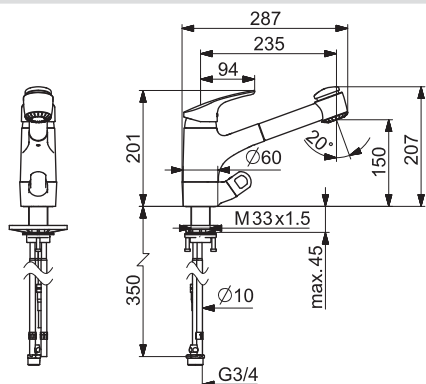

HANSAMIX

01392183

Chróm

€ 666,62

ABP: PA-IX 29663/IBO

Drezová batéria |
Jednopáková/Ventil pre umývačku riadu
alebo práčku |
Stojanková (1 montážny otvor), DN15

EAN 4015474276666

- Telo batérie z mosadze DZR
- Povrchy prichádzajúce do styku s pitnou vodou obsahujú menej ako 0,3% olova
- Vodné cesty bez poniklovania
- zabezpečené proti spätnému toku pri použití v domácnosti (podľa DIN EN 1717)

Prietok pri tlaku 3 bar: 12 l/min
Eco-prietok pri 3 bar: 6 l/min
Dodávka teplej vody: max. +90°C
– Sprchová hadica (1400 mm)
2-prúdová vyťahovacia ručná sprcha

- Jedna ovládací páka / rukoväť
- Páka so symbolom teplej a studenej vody
- Funkcie pre nastavenie maximálnej teploty a prietoku vody
- Nastaviteľný obmedzovač teploty vody (súčasť dodávky, možnosť dodatočnej inštalácie)

- Medené pripojovacie trubičky
- Ø 48 mm keramická kartuša pre ovládanie teploty a prietoku vody
- Spätný ventil (-y)
- Vyroženie: 235 mm
- Rozsah otáčania výtokového ramena: 140°

- Otočné výtokové rameno
- Vyťahovacia sprcha
- Typ regulátora lúča: CASCADE®-aerátor
- Typ ventilu umývačky riadu: Mechanický uzatvárací ventil pre pripojenie umývačky riadu alebo práčky