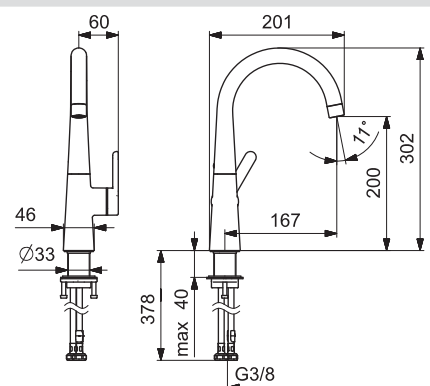

HANSADESIGNO STYLE

51492293

Chróm

€ 289,70