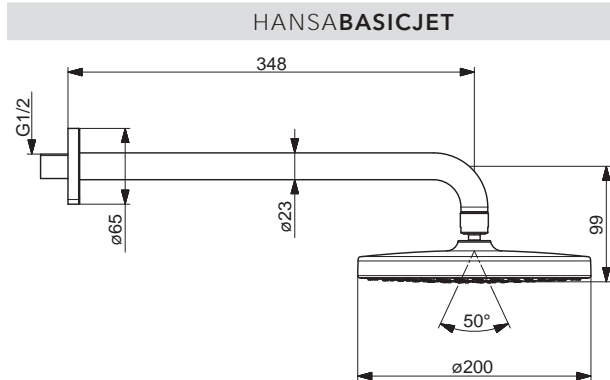

- (G1/2)
- Štvorcová rozeta | Gulatá rozeta
- Vyloženie: 197 mm
- Pevné výtokové rameno

- Liata konštrukcia
- Typ regulátora lúča: CACHE®-zapustený aerátor umiestnený priamo vo výtokovom ramene

4436010033 Čierna matná