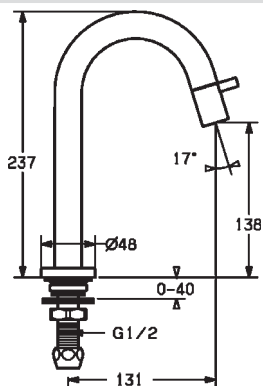

HANSANOVA STYLE

5091810133

Čierna matná

€ 197,96

KIWA: K100538/01 | ACS: 16 ACC LY 700

**Umývadlová batéria |
Jednopáková |
Stojanková (1 montážny otvor), DN15**

EAN 4057304015755

Dostupné od: 01-07-2021

• Telo batérie z mosadze DZR

Prietok pri tlaku 3 bar: 6 l/min
Dodávka teplej vody: max. +90°C