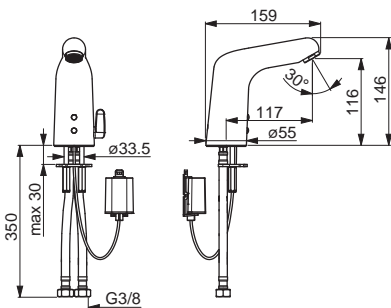

Pre kompletný výrobok objednajte: Transformátor, 230/12 VDC 1A, 64990100

HANSAMEDIPRO

05672119

Chrom

€ 604,15

**Umývadlová batéria |
Bezdotyková/Batériová prevádzka/
Bluetooth® |
Stojanková (1 montážny otvor), DN15**