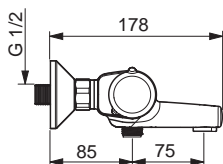

HANSAMICRA

HANSAMICRA

58162171

Chróm

€ 234,13

**Vaňová a sprchová batéria |
Termostatická |
Nástenná montáž, DN15**

EAN 4057304003486

- zabezpečené proti spätnému toku pri použití v domácnosti (podľa DIN EN 1717)