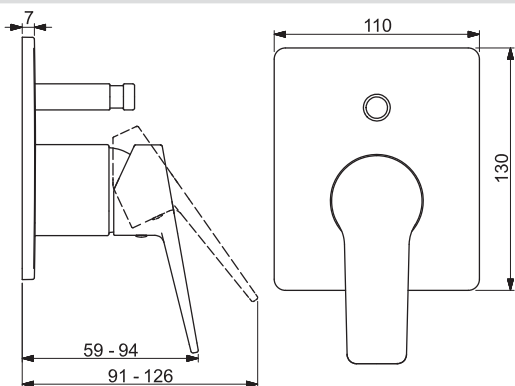

ACS: 16 ACC NY 205

Vaňová a sprchová batéria | Sada pre konečnú montáž/Jednopáková | Podomietková inštalácia

Dodávka teplej vody: max. +80°C
Tlačný prepínač

EAN 4057304011634