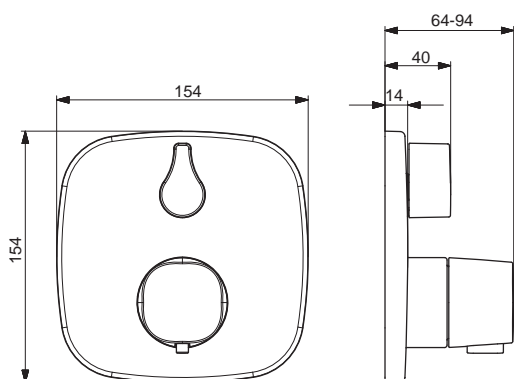

- Rukoväť regulátora teploty vody
- Rukoväť regulátora prietoku vody
- Bezpečnostná poistka proti obareniu pri 38°C

- Zabezpečené proti spätnému toku pri použití v domácnosti (podľa DIN EN 1717): HD.
- Termostatická kartuša pre ovládanie teploty
- Spätný ventil (-y)

- Rám ružice | Soft edge rozeta | BLUECLICK - pre ľahkú bezskrútkovú inštaláciu vonkajšej krytky | Funkčná jednotka pripevnená skrutkami | BLUETUNE dodatočné nastavenie vonkajšej ružice +/- 3,5° | Krycia objímka

Pre kompletný výrobok objednajte

HANSABLUEBOX Inštalácia jednotka
HANSABLUEBOX Inštalácia jednotka

80000000
80010000

€ 97,32
€ 140,31