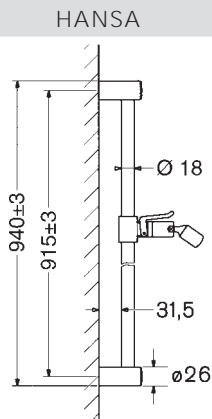

04480100

Chróm

€ 169,00

**Sprchová tyč |
Nástenná montáž |
915 mm**

- Flexibilná dĺžka / Môže sa skrátiť
- Sprchová tyč s nastaviteľnou roztečou úchytov
- Otočné pripojenie guľového kĺbu
- Priemer: 18 mm

EAN 4015474031470