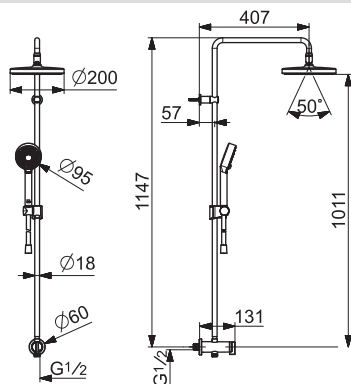

HANSABASICJET

44390200

Chróm

€ 292,88

**Sprchový systém s daždovou sprchou |
Nástenná montáž, DN 15**
**Na priame pripojenie k nástennému
pripojnému oblúku**

• Flexibilná dĺžka / Môže sa skrátiť

Prietok pri tlaku 3 bar: 15 / 15.6 l/min
Dodávka teplej vody: max. +65°C
Veľkosť hlavovej sprchy: Ø 200 mm

Otočný prepínač

1. Ručná sprcha
   - Sprchová tyč
   - Hlavová sprcha
   - Sprchová tyč s nastaviteľnou roztečou úchyto
   - Sprchová hadica (1750 mm)
   - Variabilné montážne body
   - Otočné pripojenie guľového kĺbu
   - Technológia proti usadeninám (ľahko sa čistí)
2. Veľkosť ručnej sprchy: Ø 95 mm
   3-prúdová ručná sprcha:
   - Osviežujúci prúd | Relaxačný mäkký prúd | Sensitívny prúd

- Pripojovacie diely priame | Priame pripojenie | Vonkajší závit | (G1/2)
- Zabezpečené proti spätnému toku pri použití v domácnosti (podľa DIN EN 1717): EB.

EAN 4057304010989