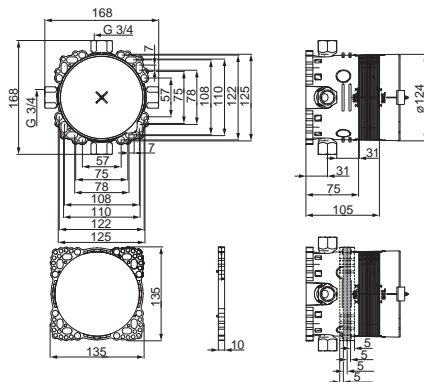

**Inštalačná jednotka |
Podomietková |
Podomietková inštalácia, DN20**

EAN 4015474279476

- Telo batérie z mosadze DZR
- Pre kompletný výrobok si prosím objednať toto podomietkové teleso a vrchnú sadu s funkčnou jednotkou

Hĺbka inštalácie: 75 - 105 mm
Dodávka teplej vody: max. +90°C