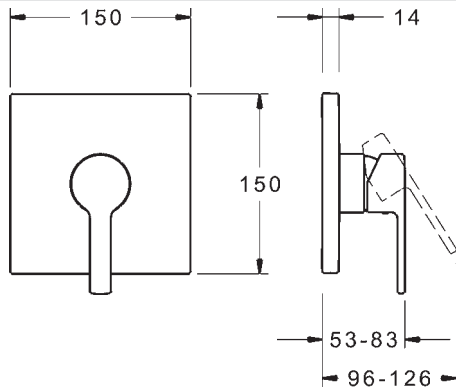

Sprchové podomietkové riešenia (HANSABLUEBOX)

HANSARONDA

83869583

Chróm

€ 214,44

DVGW: DW-6506CS0196 | ABP: PA-IX 28815/IB |
SVGW: 1805-6754 | ACS: 16 ACC LY 696