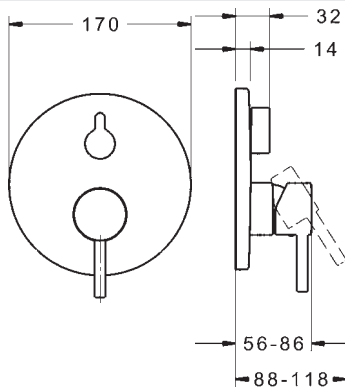

Pre kompletný výrobok objednaťe

HANSABLUEBOX Inštalácia jednotka
HANSABLUEBOX Inštalácia jednotka

80000000
80010000

€ 97,32
€ 140,31

HANSAVANTIS STYLE

82603077

Chróm

€ 266,61