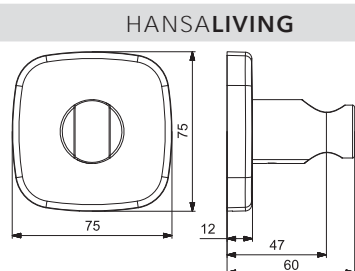

44440193

Chróm

€ 107,67

**Držiak sprchy |
Nástenná montáž**

- Držiak sprchy

EAN 4057304007910

- Upevňovacia súprava

- Soft edge rozeta