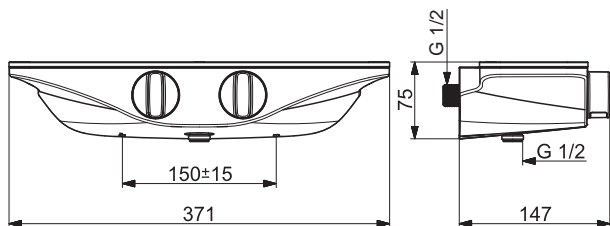

HANSAEMOTION

5863017184

Chrómsivá

€ 367,39

**Sprchová batéria |
Termostatická |
Nástenná montáž, DN15**

- Bezpečnostné sklo
- zabezpečené proti spätnému toku pri použití v domácnosti (podľa DIN EN 1717)

Prietok pri tlaku 3 bar: 13.8 l/min
Dodávka teplej vody: max. +80°C

- Rukoväť regulátora teploty vody
- Rukoväť regulátora prietoku vody
- Bezpečnostná poisťka proti obareniu pri 38°C
- THERMO COOL - viac bezpečnosti vďaka minimálnejmu ohrevu tela armatúry

EAN 4057304008696

- Etážky | (G1/2)
- Zabezpečené proti spätnému toku pri použití v domácnosti (podľa DIN EN 1717): EB.
- Termostatická kartuša pre ovládanie teploty

HANSAEMOTION

5863017182

Chrómbiela

€ 367,39