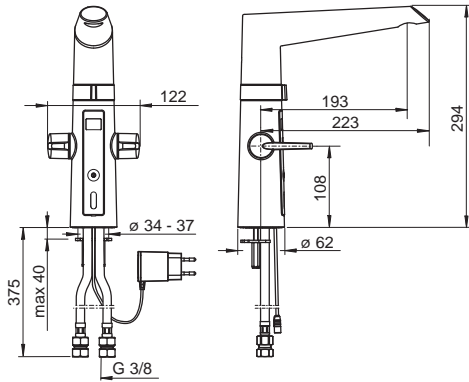

HANSAFIT Kuchynské batérie

HANSAFIT

65232213

Chróm

€ 714,23

CE

- Dve ovládacie páky / rukoväte
- Páka Easy-Grip - pre ľahké uchopenie
- Flexibilné pripojovacie hadičky
- Uzatvárací vršok s keramickými dosťčkami
- Termostatická kartuša pre ovládanie teploty
- Filter, filtre na nečistoty
- Autofocus senzor s automatickým zaostrovaním
- Solenoidový /elektromagnetický/ ventil riadený impulzom
- Externá riadiaca jednotka

Drezová batéria |
Hybridná/Zásuvkový transformátor |
Stojanková (1 montážny otvor), DN15

1. Telo batérie z mosadze DZR
   - Povrchy prichádzajúce do styku s pitnou vodou obsahujú menej ako 0,3% olova
   - Vodné cesty bez poniklovania
   - Možnosť ďalšieho nastavenia batérie pomocou aplikácie
2. Prietok pri tlaku 3 bar: 12 l/min
   Dodávka teplej vody: max. +70°C

EAN 4015474273443