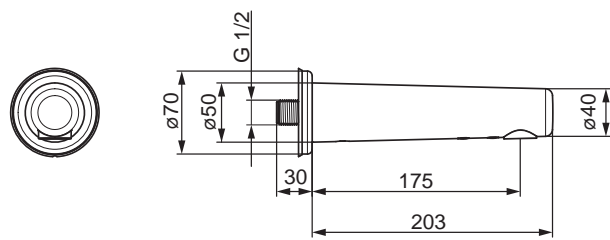

HANSAELECTRA Umývadlové nástenné batérie

HANSAELECTRA

00870019

Chróm

€ 427,57

Umývadlová batéria |

Bezdotyková/Batériová prevádzka/
Bluetooth® |
Nástenná montáž, DN15

- Možnosť ďalšieho nastavenia pomocou aplikácie (cez Bluetooth®)

Prietok pri tlaku 3 bar (s ovládačom prietoku): 6 l/min
Dodávka teplej vody: max. +70°C

EAN 4057304015885

Dostupné od: 01-11-2021

NOVINKA

CE

- Pripojenie na studenú alebo vopred zmiešanú vodu | Vonkajší závit | Uzatvárací ventil (y) | (G1/2)
- Zabezpečené proti spätnému toku pri použití v domácnosti (podľa DIN EN 1717): AA
- Spätný ventil (-y)
- Filter, filtre na nečistoty
- Autofocus senzor s automatickým zaostrovaním
- Solenoidový /elektromagnetický/ ventil riadený impulzom

- Indikátor nízkej kapacity napájacej batérie
- Batéria: AA 1.5 V Lithium x 2
- Automatický oplach (spláchnutie): od výroby vypnuté (možnosť zapnutia v rozsahu/1-120 h) – Automatický oplach (obdobie): 30 s (1-1800 s)
- Vyloženie: 175 mm
- Pevné výtokové rameno
- Liata konštrukcia

- Typ regulátora lúča: Aerátor s laminárnym prúdom vody | PCA®-aerátor s konštantným prietokom vody aj pri kolísaní tlaku | Aerátor s ochranou proti krádeži
- Maximálna doba oplachu (Spláchnutie): 2 min (1-1800 s)
- Pracovné napätie: 3 V