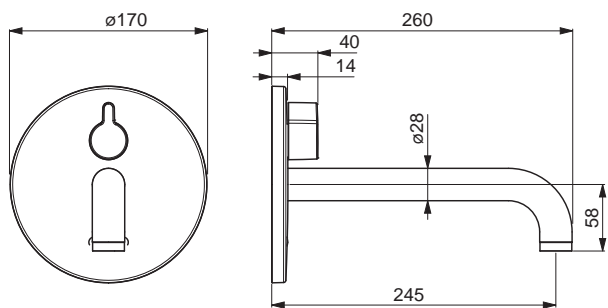

80010000

€ 140,31

HANSAELECTRA

80812111

Chróm

€ 764,45

Umývadlová batéria | Sada pre konečnú montáž/Bezdotyková/Samostatný transformátor | Podomietková inštalácia

EAN 4057304008535