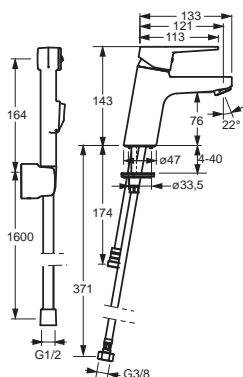

HANSATWIST

09302205

Chróm

€ 190,59