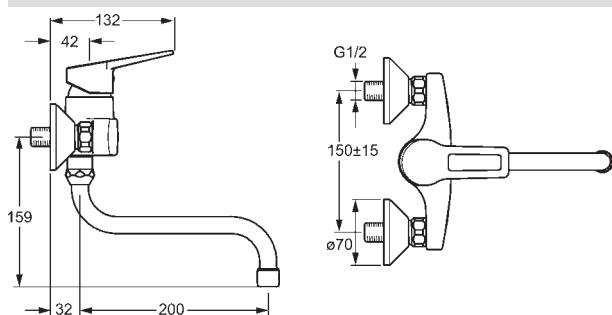

KIWA: K6116/08 | ABP: P-IX 28937/IA

- Jedna ovládací páka / rukoväť
- Strmeňová páka
- Páka so symbolom teplej a studenej vody
- Funkcie pre nastavenie maximálnej teploty a prietoku vody

**Drezová batéria |
Jednopáková |
Nástenná montáž, DN15**

1. Telo batérie z mosadze DZR
2. Prietok pri tlaku 3 bar: 13.2 l/min
   Dodávka teplej vody: max. +90°C

- Nastaviteľný obmedzovač teploty vody (súčasť dodávky, možnosť dodatočnej inštalácie)
- Excentrické etážky | Tlmiče | (G1/2)
- Ø 35 mm keramická kartuša pre ovládanie teploty a prietoku vody

EAN 4015474269651