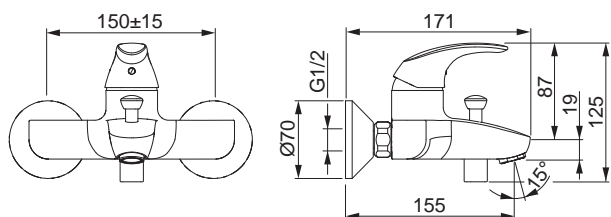

Vaňové/Sprchové batérie

HANSAPICO

46112103

Chró

€ 109,55

KIWA: K6116/08 | CSTB: 322-M1-20/1 | ACS: 16 ACC NY 205

- Jedna ovládací páka / rukoväť
- Páka so symbolom teplej a studenej vody
- Funkcie pre nastavenie maximálnej teploty a prietoku vody

**Vaňová a sprchová batéria |
Jednopáková |
Nástenná montáž, DN15**

1. Telo batérie z mosadze DZR
   - zabezpečené proti spätnému toku pri použití v domácnosti (podľa DIN EN 1717)
2. Prietok pri tlaku 3 bar: 20.4 / 19.2 l/min
   Dodávka teplej vody: max. +90°C
   Ťažný prepínač

EAN 4015474238640

- Nastaviteľný obmedzovač teploty vody (súčasť dodávky, možnosť dodatočnej inštalácie)
- Excentrické etážky | Krycia doska (y) | Tlmiče
- Ø 35 mm keramická kartuša pre ovládanie teploty a prietoku vody

- Spätný ventil (-y)
- Vyroženie: 155 mm
- Pevné výtokové rameno

HANSAPICO

46169103

Chró

€ 61,30