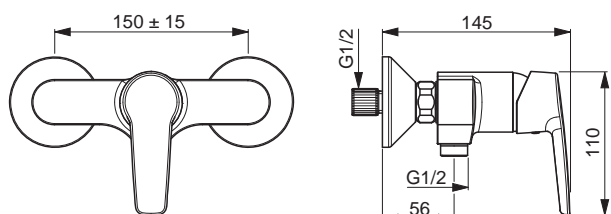

Sprchové batérie

HANSAPOLO

51450163

Chróm

€ 105,12

DVGW: NW-6506BP0361 | ABP: PA-IX 29207/IB |
ACS: 16 ACC NY 205

Sprchová batéria | Jednopáková | Nástenná montáž, DN15

- Telo batérie z mosadze DZR
- Prietok pri tlaku 3 bar: 16.8 l/min
- Dodávka teplej vody: max. +80°C

EAN 4057304004025