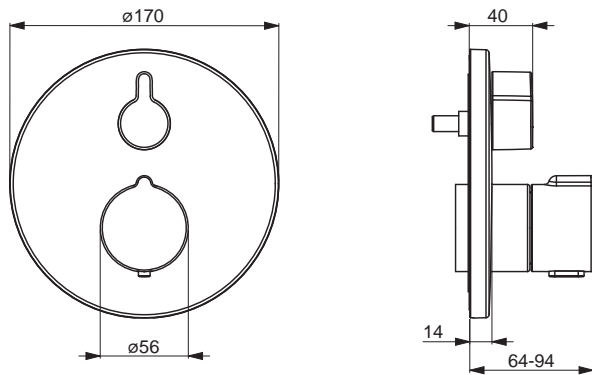

Pre kompletný výrobok objednajte

HANSABLUEBOX Inštalčná jednotka
HANSABLUEBOX Inštalčná jednotka

80000000
80010000

€ 97,32
€ 140,31

HANSAHOME

88629045

Chróm

€ 548,70