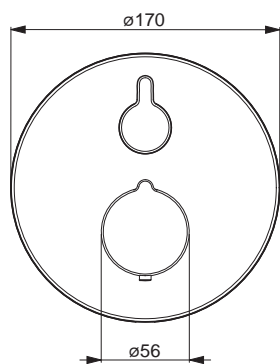

HANSAHOME

88619045

Chróm

€ 542,70

**Sprchová batéria |
Sada pre konečnú montáž/
Termostatická |
Podomietková inštalácia**

- Telo batérie z mosadze DZR
- Prietok pri tlaku 3 bar: 22.8 l/min
- Dodávka teplej vody: max. +80°C
- Priemer: 170 mm

EAN 4015474278981