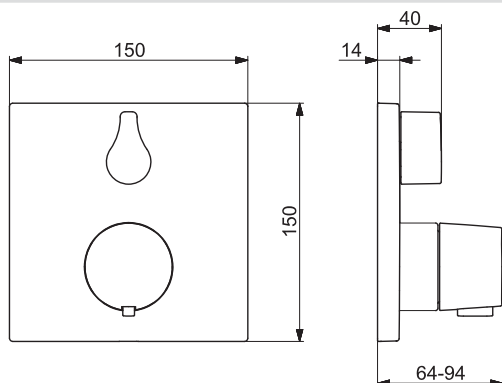

HANSALIVING

81149562

Chróm

€ 660,60

DVGW: DW-6509CS0197 | ABP: PA-IX 28853/IDD | SVGW: 1805-6755 | ACS: 16 ACC LY 695

Vaňová a sprchová batéria | Sada pre konečnú montáž/ Termostatická | Podomietková inštalácia

1. Telo batérie z mosadze DZR
   - Prepínač s funkciou uzavretia a regulácie prietoku vody
2. Prietok pri tlaku 3 bar: 20.4 / 20.4 l/min
   Dodávka teplej vody: max. +90°C
   Otočný prepínač

EAN 4015474279001