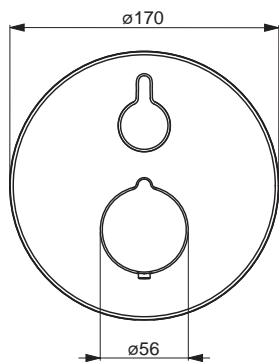

Pre kompletný výrobok objednajte

HANSABLUEBOX Inštaláčna jednotka
HANSABLUEBOX Inštaláčna jednotka

80000000
80010000

€ 97,32
€ 140,31

HANSAHOME

88629045

Chróm

€ 548,70