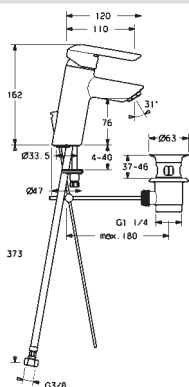

HANSAVANTIS XL

52562273

Chróm

€ 203,51