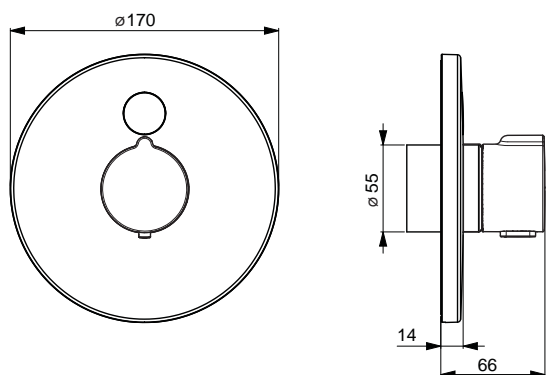

Podomietkové termostatické batérie (HANSABLUEBOX)

HANSAELECTRA

80909001

Chróm

€ 840,88

EAN 4057304008559

ABP: PA-IX 29283/IBB | CE

- Rukoväť regulátora teploty vody
- Funkcie pre nastavenie maximálnej teploty a prietoku vody
- Bezpečnostná poisťka proti obareniu pri 38°C
- Termostatická kartuša pre ovládanie teploty
- Spätný ventil (-y)
- Autofocus senzor s automatickým zaostrovaním

- Solenoidový /elektromagnetický/ ventil riadený impulzom
- Externá riadiaca jednotka
- Svetelná indikácia funkcií
- Guľatá rozeta | BLUECLICK - pre ľahkú bezskrútkovú inštaláciu vonkajšej krytky
- Bez sieťového zdroja