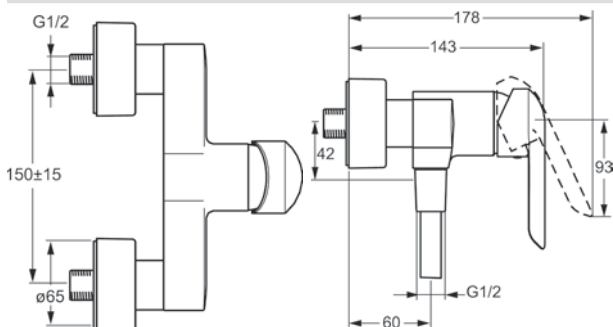

HANSAVANTIS

52450173

Chróm

€ 149,64

**Sprchová batéria |
Jednopáková |
Nástenná montáž, DN15**

- Telo batérie z mosadze DZR
- zabezpečené proti spätnému toku pri použití v domácnosti (podľa DIN EN 1717)

Prietok pri tlaku 3 bar: 16.8 l/min
Dodávka teplej vody: max. +90°C

EAN 4015474254596