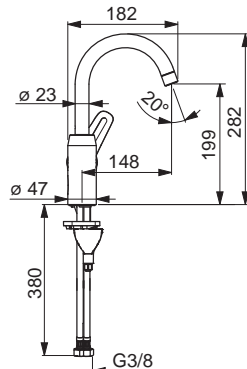

**Umývadlová batéria |
Jednopáková s bočným ovládaním |
Stojanková (1 montážny otvor), DN15**

EAN 4057304003103

- Telo batérie z mosadze DZR
- 3S - inštalačný systém pre bezpečné a jednoduché upevnenie batérie

Prietok pri tlaku 3 bar: 6 l/min
Dodávka teplej vody: max. +80°C