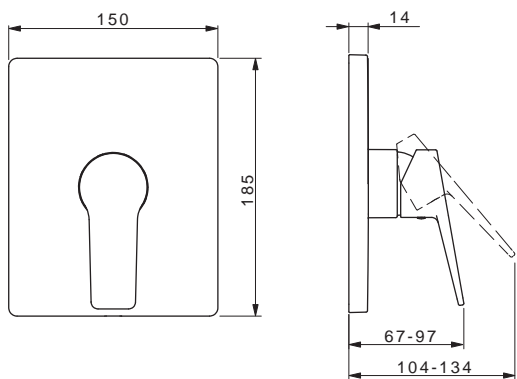

HANSATWIST

89859083

Chróm

€ 157,38

DVGW: DW-6506CS0196 | ABP: PA-IX 28815/IB |
SVGW: 1805-6754 | ACS: 16 ACC LY 696

**Sprchová batéria |
Sada pre konečnú montáž/Jednopáková |
Podomietková inštalácia**

Prietok pri tlaku 3 bar: 22.2 l/min
Dodávka teplej vody: max. +90°C

EAN 4015474285552