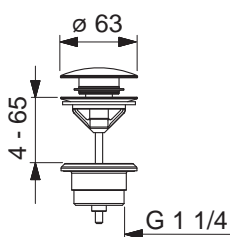

HANSA

59913988

Chróm

€ 36,05