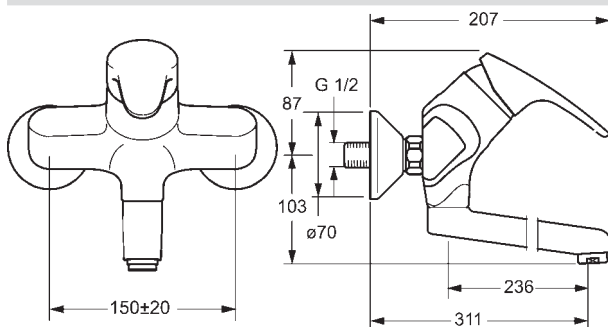

HANSAMIX

01692283

Chróm

€ 347,52

DVGW: NW-6506BU0493 | KIWA: K6116/08 | ABP: PA-IX 29302/IA

- Jedna ovládacia páka / rukoväť
- Páka so symbolom teplej a studenej vody
- Funkcie pre nastavenie maximálnej teploty a prietoku vody
- Nastaviteľný obmedzovač teploty vody (súčasť dodávky, možnosť dodatočnej inštalácie)

**Umývadlová batéria |
Jednopáková |
Nástenná montáž, DN15**

- Telo batérie z mosadze DZR
- Prietok pri tlaku 3 bar: 12 l/min
- Eco-prietok pri 3 bar: 6 l/min
- Dodávka teplej vody: max. +90°C

EAN 4015474271364