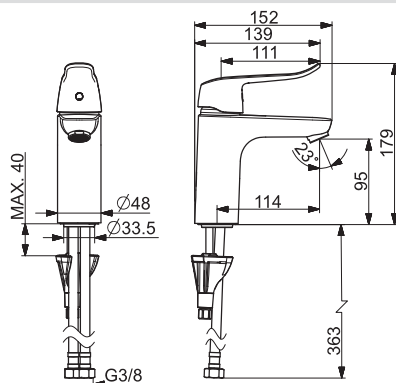

ABP: P-IX 29684/IIA

- Jedna ovládacia páka / rukoväť
- Dlhá páka
- Páka so symbolom teplej a studenej vody
- Funkcie pre nastavenie maximálnej teploty a prietoku vody

**Umývadlová batéria |
Jednopáková |
Stojanková (1 montážny otvor), DN15**

1. Telo batérie z mosadze DZR
   - 3S - inštalačný systém pre bezpečné a jednoduché upevnenie batérie
2. Prietok pri tlaku 3 bar (s ovládačom prietoku): 6 l/min
   Dodávka teplej vody: max. +80°C

EAN 4057304010750