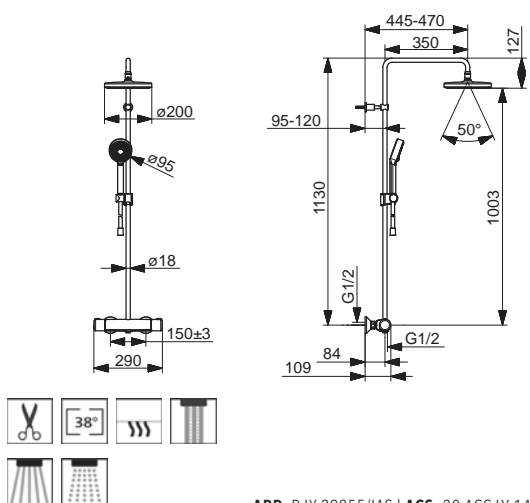

HANSAMICRA

4435013033

Čierna matná

€ 875,09

ABP: P-IX 29855/IAS | ACS: 20 ACC LY 145

Sprchová batéria s dažďovou sprchou | Termostatická | Nástenná montáž, DN 15

- Flexibilná dĺžka / Môže sa skrátiť

Prietok pri tlaku 3 bar: 15 / 15.6 l/min
Dodávka teplej vody: max. +65°C
Veľkosť hlavovej sprchy: Ø 200 mm

Otočný prepínač

Prepínač integrovaný do ovládača prietoku

- Ručná sprcha
- Sprchová tyč
- Hlavová sprcha
- Sprchová tyč s nastaviteľnou roztečou úchytov
- Sprchová hadica (1750 mm)
- Variabilné montážne body
- Otočné pripojenie guľového kĺbu
- Technológia proti usadeninám (ľahko sa čistí)
- Veľkosť ručnej sprchy: Ø 95 mm
- 3-prúdová ručná sprcha:
- Osviežujúci prúd | Relaxačný mäkký prúd | Sensitívny prúd

EAN 4057304015861

Dostupné od: 01-07-2021

NOVINKA