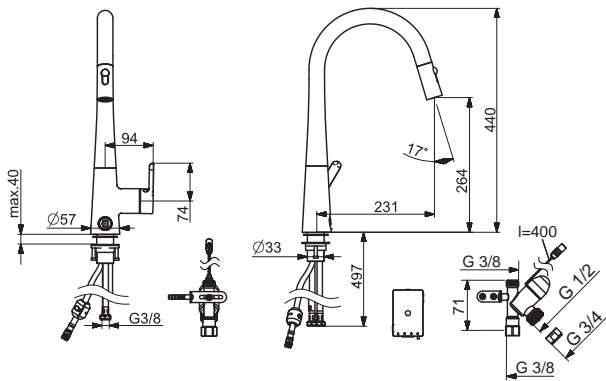

HANSADESIGNO STYLE

51372283

Chróm

€ 550,41

Drezová batéria |
Jednopáková s bočným ovládaním/
Batériová prevádzka/Ventil pre
umývačku riadu alebo práčku |
Stojanková (1 montážny otvor), DN15

EAN 4057304007101

Prietok pri tlaku 3 bar: 12 l/min
Dodávka teplej vody: max. +70°C

Tlačný prepínač
Automatické vrátenie prepínača do pôvodnej
polohy

Vyťahovacia ručná sprcha

2-prúdová:

- Klasický prúd | Intenzívny prúd