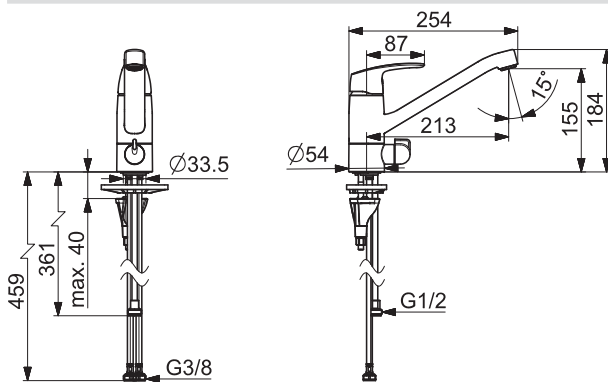

HANSAPINTO

45202293

Chróm

€ 239,50

**Drezová batéria |
Jednopáková/Ventil pre umývačku riadu
alebo práčku |
Stojanková (1 montážny otvor), DN15**

EAN 4057304014741

- Telo batérie z mosadze DZR
- 3S - inštalačný systém pre bezpečné a jednoduché upevnenie batérie