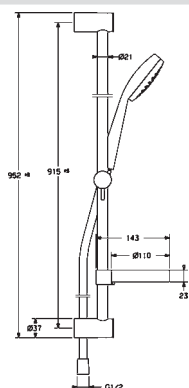

04480100

Chróm

€ 169,00

**Sprchová tyč |
Nástenná montáž |
915 mm**

- Flexibilná dĺžka / Môže sa skrátiť
- Sprchová tyč s nastaviteľnou roztečou úchytov
- Otočné pripojenie guľového kĺbu
- Priemer: 18 mm

EAN 4015474031470

HANSAVIVA Nástenné tyče

44150130

Chróm

€ 176,31

**Sprchová súprava |
Nástenná montáž, DN15 |
915 mm**

- Flexibilná dĺžka / Môže sa skrátiť
- Dodávka teplej vody: max. +65°C
- Ručná sprcha
- Sprchová tyč
- Sprchová tyč s nastaviteľnou roztečou úchytov
- Mydelník
- Sprchová hadica (1750 mm)
- Variabilné montážne body
- Technológia proti usadeninám (ľahko sa čistí)
- 3-prúdová ručná sprcha:
- Osviežujúci prúd / Relaxačný prúd / Senzitívny prúd

EAN 4015474238831

• (G1/2)

• Filter, filtre na nečistoty

HANSAVIVA

44150110

Chróm

€ 168,05

**Sprchová súprava |
Nástenná montáž |
915 mm**

- Flexibilná dĺžka / Môže sa skrátiť
- Dodávka teplej vody: max. +65°C
- Ručná sprcha
- Sprchová tyč
- Sprchová tyč s nastaviteľnou roztečou úchytov
- Mydelník
- Sprchová hadica (1750 mm)
- Technológia proti usadeninám (ľahko sa čistí)
- 1-prúdová ručná sprcha:
- Relaxačný mäkký prúd

EAN 4015474238800

• (G1/2)

• Filter, filtre na nečistoty