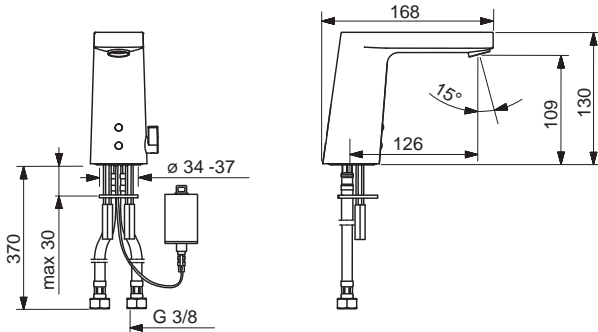

HANSASTEĽA

57162219

Chróm

€ 468,14

Umývadlová batéria |
Bezdotyková/Batériová prevádzka/
Bluetooth® |
Stojanková (1 montážny otvor), DN15

EAN 4057304014109

Dostupné do: 30-06-2021
Náhrada: 57162279