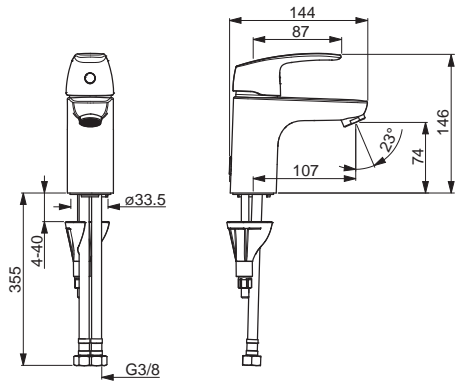

HANSAPINTO

45062283

Chróm

€ 116,33

**Umývadlová batéria |
Jednopáková |
Stojanková (1 montážny otvor), DN15**

EAN 4057304003066

- Telo batérie z mosadze DZR
- 3S - inštalačný systém pre bezpečné a jednoduché upevnenie batérie