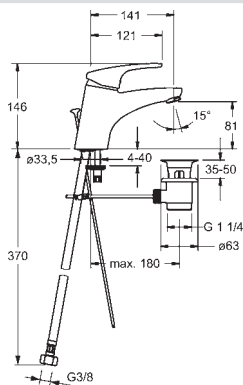

HANSAMIX

Umývadlové batérie

HANSAMIX

DVGW: NW-6506BU0493 | KIWA: K6116/08 | ABP: P-IX 29885/IA

- Jedna ovládacia páka / rukoväť
- Páka so symbolom teplej a studenej vody
- Funkcie pre nastavenie maximálnej teploty a prietoku vody
- Nastaviteľný obmedzovač teploty vody (súčasť dodávky, možnosť dodatočnej inštalácie)

01092183

Chróm

€ 227,05

**Umývadlová batéria |
Jednopáková |
Stojanková (1 montážny otvor), DN15**

1. Telo batérie z mosadze DZR
   - Montážny systém Rapid
2. Prietok pri tlaku 3 bar (s ovládačom prietoku): 7.8 l/min
   Eco-prietok pri 3 bar: 4.2 l/min
   Dodávka teplej vody: max. +90°C

EAN 4015474271104

HANSAMIX

DVGW: NW-6506BU0493 | KIWA: K6116/08 | ABP: P-IX 29885/IA

- Jedna ovládacia páka / rukoväť
- Páka so symbolom teplej a studenej vody
- Funkcie pre nastavenie maximálnej teploty a prietoku vody
- Nastaviteľný obmedzovač teploty vody (súčasť dodávky, možnosť dodatočnej inštalácie)

01092283

Chróm

€ 227,05

**Umývadlová batéria |
Jednopáková |
Stojanková (1 montážny otvor), DN15**

1. Telo batérie z mosadze DZR
   - Montážny systém Rapid
2. Prietok pri tlaku 3 bar (s ovládačom prietoku): 7.8 l/min
   Eco-prietok pri 3 bar: 4.2 l/min
   Dodávka teplej vody: max. +80°C

EAN 4015474271128