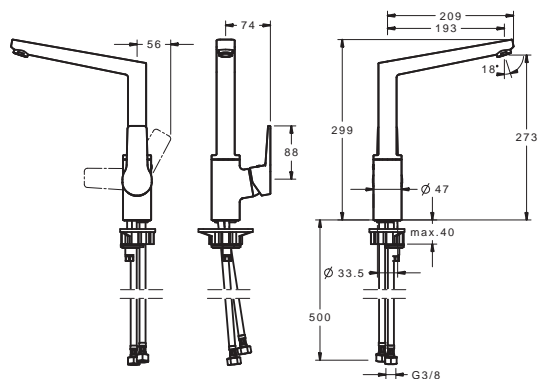

HANSATWIST

HANSATWIST

09202203

Chróm

€ 316,17

EAN 4015474274822

**Drezová batéria |
Jednopáková s bočným ovládaním |
Stojanková (1 montážny otvor), DN15**

- Telo batérie z mosadze DZR
- Povrchy prichádzajúce do styku s pitnou vodou obsahujú menej ako 0,3% olova
- Vodné cesty bez poniklovania