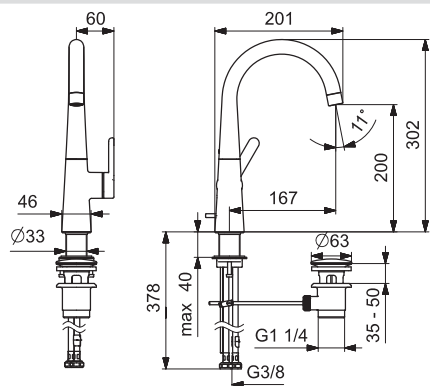

HANSADESIGNO STYLE

51032293

Chróm

€ 314,62