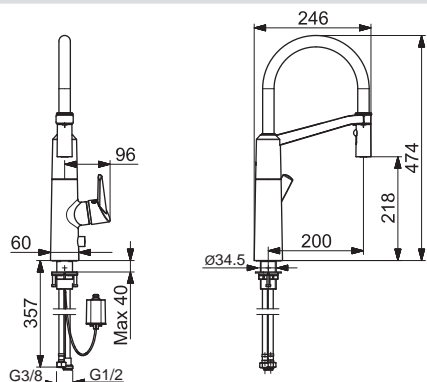

HANSAFIT

65292203

Chróm

€ 702,87

**Drezová batéria |
Jednopáková s bočným ovládaním/
Batériová prevádzka/Ventil pre
umývačku riadu alebo práčku |
Stojanková (1 montážny otvor), DN15**

EAN 4057304004605

- Povrchy prichádzajúce do styku s pitnou vodou obsahujú menej ako 0,3% olova
- Vodné cesty bez poniklovania

Prietok pri tlaku 3 bar: 12 l/min
Dodávka teplej vody: max. +70°C

Tlačný prepínač
Automatické vrátenie prepínača do pôvodnej polohy

Vyťahovacia ručná sprcha

2-prúdová:

- Klasický prúd | Intenzívny prúd