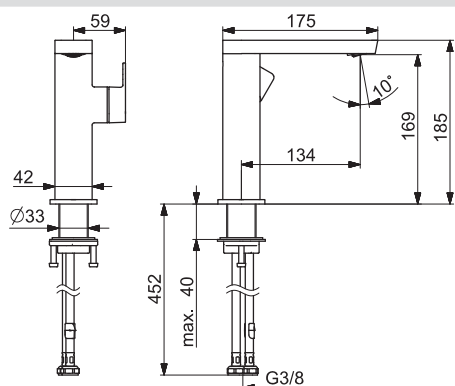

HANSASTELEA

57142273

Chróm

€ 232,26