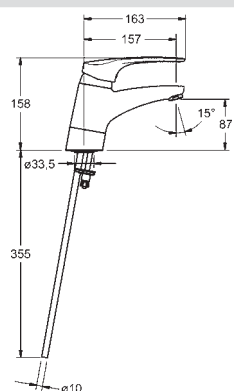

DVGW: NW-6506BU0493 | KIWA: K6116/08 | ABP: P-IX 29887/IA

**Umývadlová batéria |
Jednopáková |
Stojanková (1 montážny otvor), DN15**

1. Telo batérie z mosadze DZR
   - Vodné cesty bez poniklovania
2. Prietok pri tlaku 3 bar: 12 l/min
   Eco-prietok pri 3 bar: 6 l/min
   Dodávka teplej vody: max. +90°C

EAN 4015474271203

Dostupné do: 31-12-2021