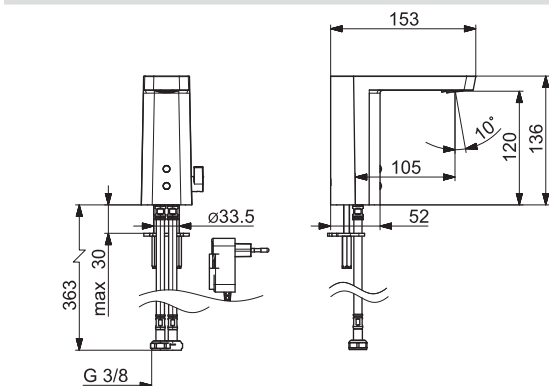

CE

- Flexibilné pripojovacie hadičky | (G3/8)
- Autofocus senzor s automatickým zaostrovaním
- Solenoidový /elektromagnetický/ ventil riadený impulzom
- Napájací zdroj
- Bez odtokovej garnitúry
- Automatický oplach (spláchnutie): od výroby vypnuté (možnosť zapnutia v rozsahu/1-120 h)
- Automatický oplach (obdobie): 30 s (1-1800 s)