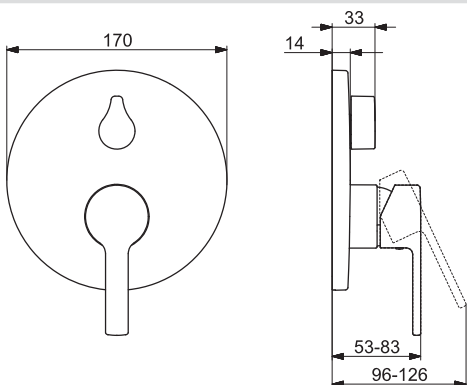

Pre kompletný výrobok objednajte

HANSABLUEBOX Inštalčná jednotka
HANSABLUEBOX Inštalčná jednotka

80000000
80010000

€ 97,32
€ 140,31

HANSARONDA

83843573

Chróm

€ 402,88