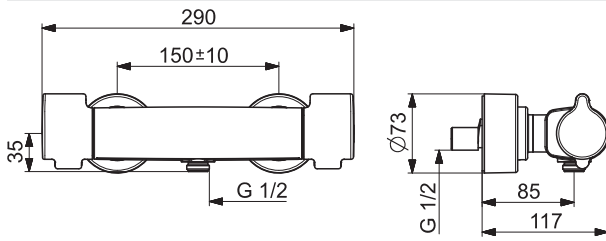

HANSACLINICA

08806200

Chróm

€ 254,64

**Sprchová batéria |
Termostatická |
Nástenná montáž**

- Telo batérie z mosadze DZR
- Vodné cesty bez poniklovania
- Tepelná dezinfekcia podľa predpisu DVGW W 551
- Bezpečnostný zámok proti obareniu 38° C (36° -44°)

Prietok pri tlaku 3 bar: 15.6 l/min
Dodávka teplej vody: max. +90°C

EAN 4057304013430

- Rukoväť regulátora teploty vody
- Rukoväť regulátora prietoku vody
- Eco funkcia pre obmedzenie prietoku vody
- THERMO COOL - viac bezpečnosti vďaka minimálnemu ohrevu tela armatúry

- Excentrické etážky | Krycia doska (y) | Uzatvárací ventil (y) | Tlmiče | Trojitý tesnený krycie ružice | (G1/2)
- Zabezpečené proti spätnému toku pri použití v domácnosti (podľa DIN EN 1717): EB.

- Uzatvárací vršok s keramikými doštičkami
- Termostatická kartuša pre ovládanie teploty
- Spätný ventil (-y)
- Filter, filtre na nečistoty