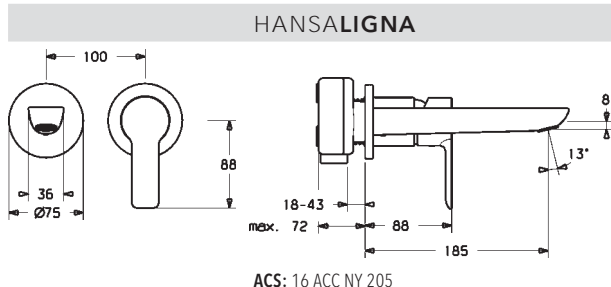

- Jedna ovládacia páka / rukoväť
- Páka so symbolom teplej a studenej vody
- Štvorcová rozeta | Krycia objímka
- Vyroženie: 190 mm
- Pevné výtokové rameno

- Typ regulátora lúča: CACHE®-zapustený aerátor umiestnený priamo vo výtokovom ramene | PCA®-aerátor s konštantným prietokom vody aj pri kolísaní tlaku