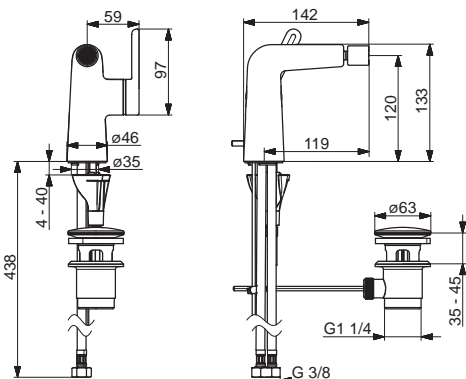

- Jedna ovládacia páka / rukoväť
- Páka so symbolom teplej a studenej vody
- Odtoková garnitúra s tiahlom
- Flexibilné pripojovacie hadičky | (G3/8)

- Ø 25 mm keramická kartuša pre ovládanie teploty a prietoku vody
- Vyloženie: 119 mm
- Pevné výtokové rameno