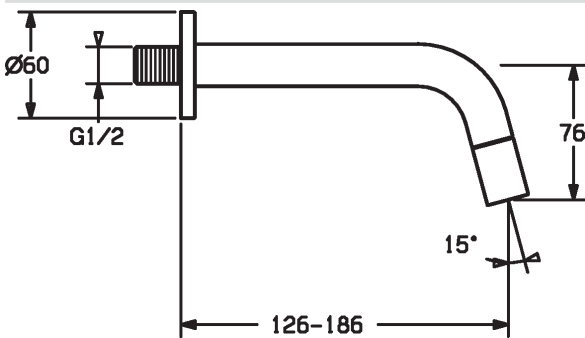

KIWA: K100538/01

**Umývadlová batéria |
Jednopáková |
Nástenná montáž, DN15**

• Telo batérie z mosadze DZR
• Flexibilná dĺžka / Môže sa skrátiť
Prietok pri tlaku 3 bar: 6 l/min
Dodávka teplej vody: max. +90°C

EAN 4057304015779

Dostupné od: 01-07-2021