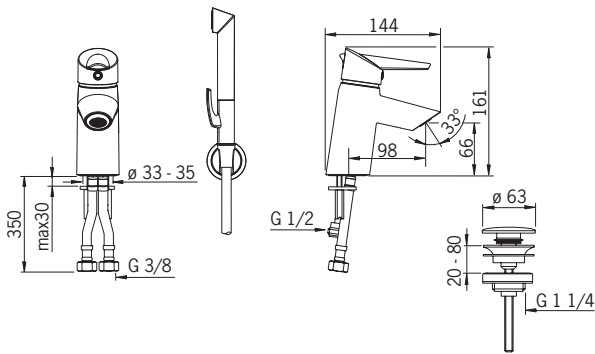

HANSAFIT

65072203

Chróm

€ 249,98

ABP: P-IX 28782/100

- Jedna ovládacia páka / rukoväť
- Páka Easy-Grip - pre ľahké uchopenie
- Eco funkcia pre obmedzenie prietoku vody
- Páka so symbolom teplej a studenej vody
- Tlačný uzáver odpadu

**Umývadlová batéria |
Jednopáková/Bidetta |
Stojanková (1 montážny otvor), DN15**

- Batéria bola užívateľsky testovaná spoločnosťou GGT s výsledkom "dobrý"

Prietok pri tlaku 3 bar: 7.2 l/min
Eco-prietok pri 3 bar: 4.8 l/min
Dodávka teplej vody: max. +80°C
Bidetta - ručná sprcha
- Držiak sprchy
- Sprchová hadica (1500 mm)

- Flexibilné pripojovacie hadičky | (G3/8)
- Zabezpečené proti spätnému toku pri použití v domácnosti (podľa DIN EN 1717): HC.
- Ø 40 mm keramická kartuša pre ovládanie teploty a prietoku vody

EAN 4015474273504