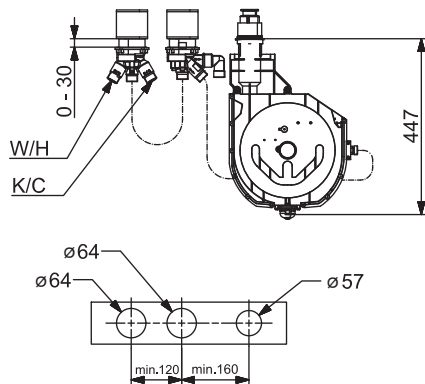

- Funkcie pre nastavenie maximálnej teploty a prietoku vody
- Nastaviteľný obmedzovač teploty vody (súčasť dodávky, možnosť dodatočnej inštalácie)

- Flexibilné pripojovacie hadičky | (G3/4)
- Ø 40 mm keramická kartuša pre ovládanie teploty a prietoku vody
- ROLLBOX s automatickým navíjaním hadice

Pre kompletný výrobok objedajte: Nadstavný segment, 30 mm, Pákové batérie, 59914626; Nadstavný segment, 30 mm, Prepínač, 59914627

HANSA