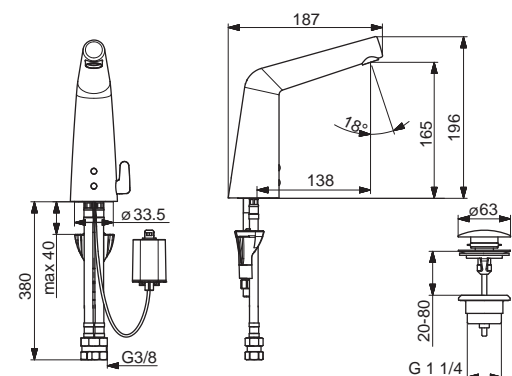

CE

- Rukoväť regulátora teploty vody
- Nastaviteľný obmedzovač teploty vody (súčasť dodávky, možnosť dodatočnej inštalácie)
- Tlačný uzáver odpadu
- Flexibilné pripojovacie hadičky | (G3/8)
- Zmiešavací ventil pre ručné nastavenie teploty vody
- Spätňý ventil (-y)
- Filter, filtre na nečistoty
- Autofocus senzor s automatickým zaostrovaním

- Solenoidový /elektromagnetický/ ventil riadený impulzom
- Indikátor nízkej kapacity napájajúcej batérie
- Batéria: Lithium 2CR5 6 V
- Bez otvoru na tiahlo
- Automatický oplach (spláchnutie): od výroby vypnuté (možnosť zapnutia v rozsahu/1-120 h) - Automatický oplach (obdobie): 30 s (1-1800 s)
- Vyroženie: 138 mm