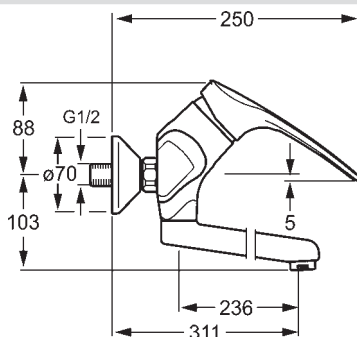

DVGW: NW-6506BU0493 | KIWA: K6116/08 | ABP: PA-IX 29302/IA

- Jedna ovládací páka / rukoväť
- Dlhá páka
- Páka so symbolom teplej a studenej vody
- Funkcie pre nastavenie maximálnej teploty a prietoku vody

Umývadlová batéria | Jednopáková | Nástenná montáž, DN15

1. Telo batérie z mosadze DZR
   - Vodné cesty bez poniklovania
2. Prietok pri tlaku 3 bar: 12 l/min
   Eco-prietok pri 3 bar: 6 l/min
   Dodávka teplej vody: max. +90°C

- Nastaviteľný obmedzovač teploty vody (súčasť dodávky, možnosť dodatočnej inštalácie)
- Excentrické etážky | Uzatvárací ventil (y) | Tlmiče
- Ø 48 mm keramická Eco kartuša pre ovládanie teploty a prietoku vody
- Vyroženie: 311 mm

EAN 4015474080225

Dostupné do: 31-12-2021