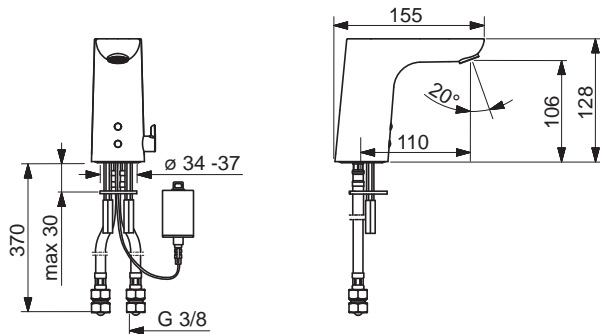

DVGW: CW-6514CR0161 | CE

- Rukoväť regulátora teploty vody
- Nastaviteľný obmedzovač teploty vody (súčasť dodávky, možnosť dodatočnej inštalácie)
- Flexibilné pripojovacie hadičky | (G3/8)
- Zabezpečené proti spätnému toku pri použití v domácnosti (podľa DIN EN 1717): AA
- Zmiešavací ventil pre ručné nastavenie teploty vody
- Spätný ventil (-y)
- Filter, filtre na nečistoty

- Autofocus senzor s automatickým zaostrovaním
- Solenoidový /elektromagnetický/ ventil riadený impulzom
- Indikátor nízkej kapacity napájacej batérie
- Batéria: Lithium 2CR5 6 V
- Automatický oplach (spláchnutie): od výroby vypnuté (možnosť zapnutia v rozsahu/1-120 h)
- Automatický oplach (obdobie): 30 s (1-1800 s)
- Vyloženie: 110 mm

- Pevné výtokové rameno
- Liata konštrukcia
- Typ regulátora lúča: CACHE®-zapustený aerátor umiestnený priamo vo výtokovom ramene | Pre-vzdušnený prúd | PCA®-aerátor s konštantným prietokom vody aj pri kolísaní tlaku
- Maximálna doba oplachu (Spláchnutie): 2 min (1-1800 s)
- Pracovné napätie: 6 V

Pre kompletný výrobok objednajte: Tlačný uzáver odpadu, 0764010033

HANSASTELA Bezdotykové batérie

HANSASTELA

57122279

Chróm

€ 426,30

Umývadlová batéria |
Bezdotyková/Zásuvkový transformátor/
Bluetooth® |
Stojanková (1 montážny otvor)

EAN 4057304015526

Dostupné od: 01-04-2021

NOVINKA