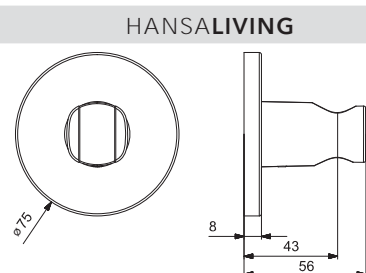

44440163

Chróm

€ 107,67

**Držiak sprchy |
Nástenná montáž**

- Držiak sprchy

EAN 4057304007927

- Upevňovacia súprava

- Gulatá rozeta