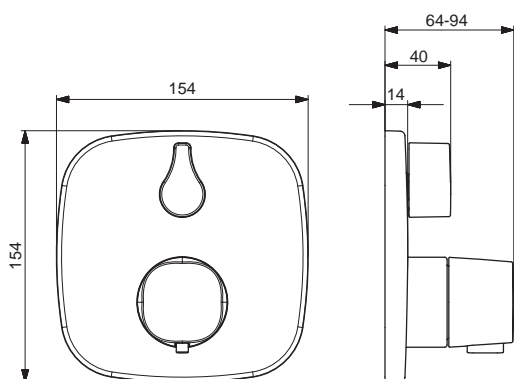

HANSALIVING

81149572

Chróm

€ 726,97

EAN 4057304004711

**Vaňová a sprchová batéria |
Sada pre konečnú montáž/
Termostatická |
Podomietková inštalácia, DN15**

- Telo batérie z mosadze DZR
- Prepínač s funkciou uzavretia a regulácie prietoku vody

Prietok pri tlaku 3 bar: 20.4 / 12 l/min
Dodávka teplej vody: max. +90°C

Otočný prepínač

DVGW: DW-6509CS0197 | ACS: 16 ACC LY 695

- Rukoväť regulátora teploty vody
- Rukoväť regulátora prietoku vody

- Bezpečnostná poistka proti obareniu pri 38°C
- Termostatická kartuša pre ovládanie teploty
- Spätný ventil (-y)

- Rám ružice | Soft edge rozeta | BLUECLICK - pre ľahkú bezskrútkovú inštaláciu vonkajšej krytky | Funkčná jednotka pripevnená skrutkami | BLUETUNE dodatočné nastavenie vonkajšej ružice +/- 3,5° | Krycia objímka

Pre kompletný výrobok objedajte

HANSABLUEBOX Inštalácia jednotka
HANSABLUEBOX Inštalácia jednotka

80000000
80010000

€ 97,32
€ 140,31

HANSALIVING

81143572

Chróm

€ 933,67

EAN 4057304004728

**Vaňová a sprchová batéria |
Sada pre konečnú montáž/
Termostatická |
Podomietková inštalácia, DN15**

- Vákuová poistka
- Telo batérie z mosadze DZR
- Prepínač s funkciou uzavretia a regulácie prietoku vody

Prietok pri tlaku 3 bar: 20.4 / 12 l/min
Dodávka teplej vody: max. +90°C

Otočný prepínač