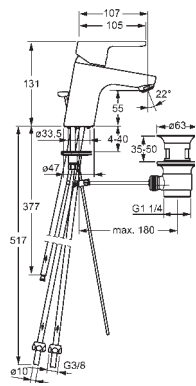

HANSAPRIMO

49571103

Chróm

€ 171,15