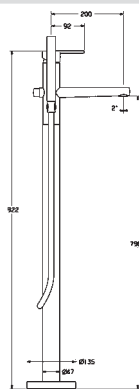

HANSARONDA

03422073

Chróm

€ 2.138,29