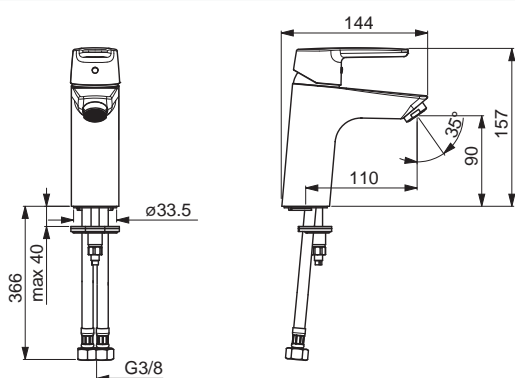

HANSAPOLO XL

51522293

Chróm

€ 117,48