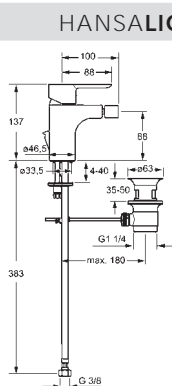

Bidetové batérie

DVGW: NW-6506CN0315 | ABP: P-IX 28934/IO | ACS: 16 ACC NY 205

06063203

Chróm

€ 306,66

Bidetová batéria | Jednopáková | Stojanková (1 montážny otvor), DN15

Prietok pri tlaku 3 bar (s ovládačom prietoku): 6 l/min
Dodávka teplej vody: max. +90°C

EAN 4015474248090