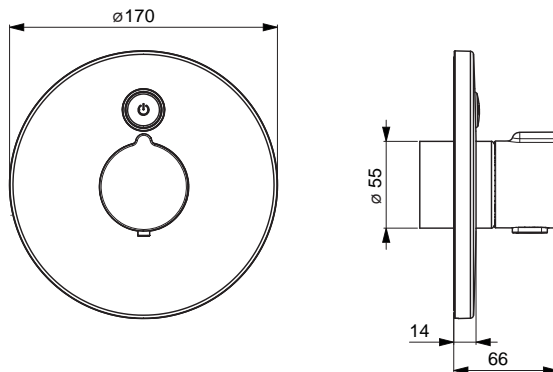

Pre kompletný výrobok objedajte

HANSABLUEBOX Inštaláčna jednotka

80010000

€ 140,31

HANSAELECTRA

80919001

Chróm

€ 840,88