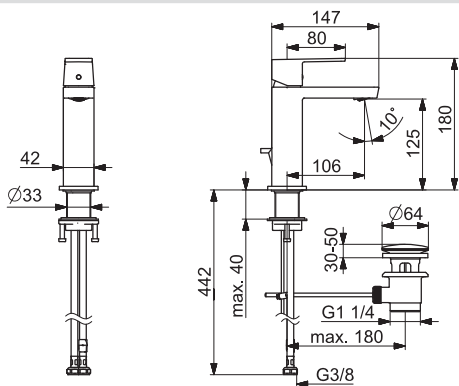

HANSATELA

57182273

Chróm

€ 244,04