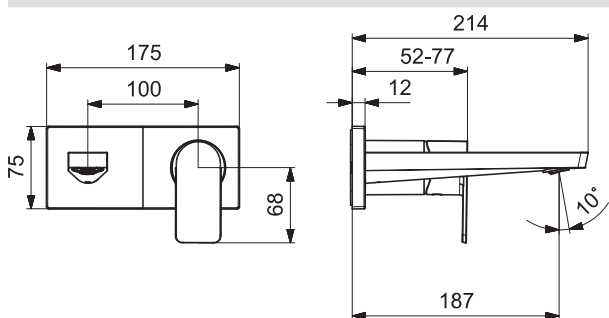

HANSASTECLA

44902173

Chróm

€ 370,45

**Umývadlová batéria |
Sada pre konečnú montáž/Jednopáková |
Podomietková inštalácia**

- Telo batérie z mosadze DZR
- Prietok pri tlaku 3 bar: 4.8 l/min
- Dodávka teplej vody: max. +80°C

EAN 4057304015236

Dostupné od: 01-04-2021

NOVINKA

- Jedna ovládacia páka / rukoväť
- Páka so symbolom teplej a studenej vody
- (G1/2)

- Ø 40 mm keramická kartuša pre ovládanie teploty a prietoku vody
- Štvorcová rozeta | Krycia objímka
- Vyloženie: 187mm

- Pevné výtokové rameno
- Typ regulátora lúča: PCA® - aerátor s konštantným prietokom vody aj pri kolísaní tlaku | Výkyvný aerátor

Pre kompletný výrobok objednajte

HANSAMATRIX Inštalčná jednotka
HANSAVARIO Inštalčná jednotka

4400100
57860200

€ 247,63
€ 163,58