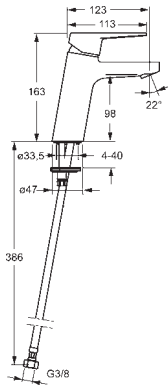

HANSATWIST XL

0902228333

Čierna matná

€ 265,32