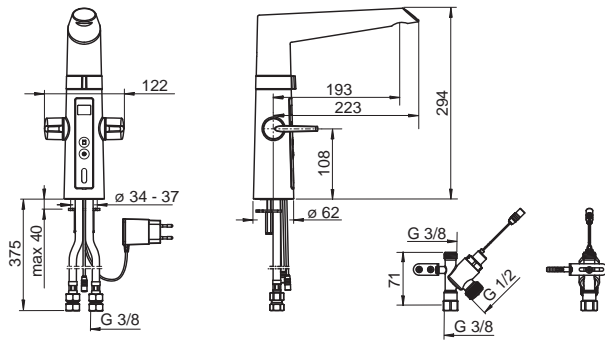

HANSAFIT

65242213

Chróm

€ 801,95