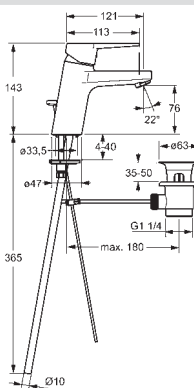

HANSATWIST

09092185

Chróm

€ 161,53