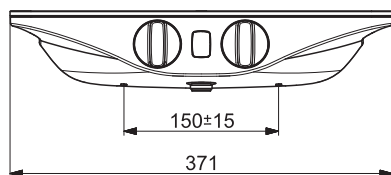

HANSAEMOTION WELLFIT

5863017284

Chróm/Sivá

€ 509,11

CE

- Rukoväť regulátora teploty vody
- Rukoväť regulátora prietoku vody
- Bezpečnostná poisťka proti obareniu pri 38°C
- THERMO COOL - viac bezpečnosti vďaka minimálnemu ohrevu tela armatúry
- Etážky | (G1/2)

**Sprchová batéria |
Termostatická/Batériová prevádzka/
Bluetooth® |
Nástenná montáž, DN15**

- Bezpečnostné sklo
- Možnosť ďalšieho nastavenia pomocou aplikácie (cez Bluetooth®)
- zabezpečené proti spätnému toku pri použití v domácnosti (podľa DIN EN 1717)

Prietok pri tlaku 3 bar: 12 l/min
Dodávka teplej vody: max. +70°C

EAN 4057304008740

- Indikátor nízkej kapacity napájacej batérie
- Batéria: AA 1.5 V Lithium x 4
- Pracovné napätie: 6 V

HANSAEMOTION WELLFIT

5863017282

Chróm/Biela

€ 509,11

CE

- Rukoväť regulátora teploty vody
- Rukoväť regulátora prietoku vody
- Bezpečnostná poisťka proti obareniu pri 38°C
- THERMO COOL - viac bezpečnosti vďaka minimálnemu ohrevu tela armatúry
- Etážky | (G1/2)

**Sprchová batéria |
Termostatická/Batériová prevádzka/
Bluetooth® |
Nástenná montáž, DN15**

- Bezpečnostné sklo
- Možnosť ďalšieho nastavenia pomocou aplikácie (cez Bluetooth®)
- zabezpečené proti spätnému toku pri použití v domácnosti (podľa DIN EN 1717)

Prietok pri tlaku 3 bar: 12 l/min
Dodávka teplej vody: max. +70°C

EAN 4057304008757

- Indikátor nízkej kapacity napájacej batérie
- Batéria: AA 1.5 V Lithium x 4
- Pracovné napätie: 6 V