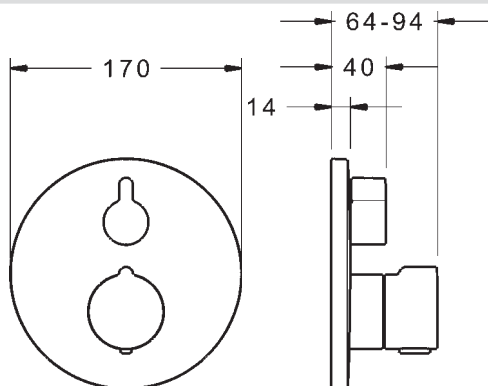

HANSAHOME

88623045

Chróm

€ 712,89

ABP: PA-IX 28854/IDD

- Rukoväť regulátora teploty vody
- Rukoväť regulátora prietoku vody
- Bezpečnostná poistka proti obareniu pri 38°C
- Tlmiče

Vaňová a sprchová batéria | Sada pre konečnú montáž | Termostatická | Podomietková inštalácia

- Vákuová poistka
- Telo batérie z mosadze DZR
- Prepínač s funkciou uzavretia a regulácie prietoku vody

Prietok pri tlaku 3 bar: 22.2 / 22.2 l/min
Dodávka teplej vody: max. +90°C

Otočný prepínač

EAN 4015474279148