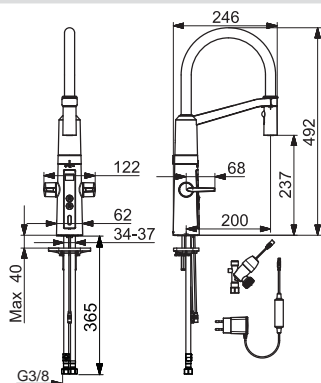

CE

- Dve ovládacie páky / rukoväte
- Páka Easy-Grip - pre ľahké uchopenie
- Flexibilné pripojovacie hadičky | (G3/8)
- Uzatvárací vršok s keramickými dosičkami
- Termostatická kartuša pre ovládanie teploty
- Filter, filtre na nečistoty
- Autofocus senzor s automatickým zaostrovaním
- Solenoidový /elektromagnetický/ ventil riadený impulzom

- Napájací zdroj
- Svetelná indikácia funkcií
- Automatický oplach (spláchnutie): od výroby vypnuté (možnosť zapnutia v rozsahu/12/24/48/72 h)
  - Automatický oplach (obdobie): 30 s (10/30/60/120/180 s)
- Vyroženie: 200 mm
- Rozsah otáčania výtokového ramena: 120° (80° / 60°)

EAN 4057304004544