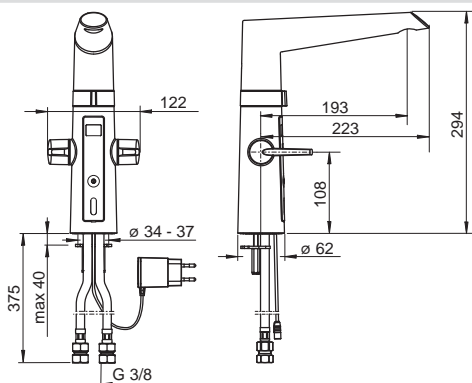

HANSAFIT

65232213

Chrom

€ 714,23

**Drezová batéria |
Hybridná/Zásuvkový transformátor |
Stojanková (1 montážny otvor), DN15**

- Telo batérie z mosadze DZR
- Povrchy prichádzajúce do styku s pitnou vodou obsahujú menej ako 0,3% olova
- Vodné cesty bez poniklovania
- Možnosť ďalšieho nastavenia batérie pomocou aplikácie