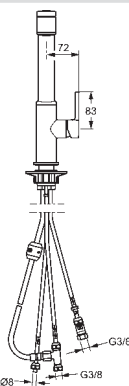

HANSARONDA

55231103

Chróm

€ 380,99