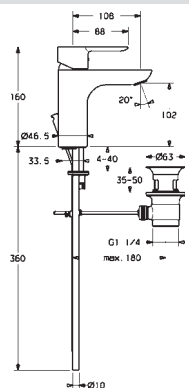

HANSALIGNA

06092103

Chróm

€ 271,32