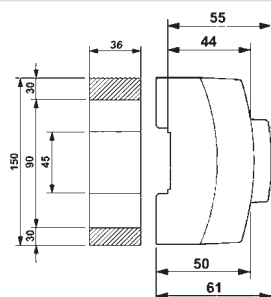

64990100

€ 98,85

Smart príslušenstvo

EAN 4015474273320

- Hlavný napájací zdroj pre bezdotykové armatúry HANSA, možné pripojiť až 5 odberných zariadení. Vstupné napätie 230 V / 50-60 Hz. Výstupné napätie 12 VDC (SELV).

- Počet pripojených zariadení: 5

- Pracovné napätie: 12 V

Pre kompletný výrobok objednajte

HANSAELECTRA Umývadlová batéria
HANSAELECTRA Umývadlová batéria

64421109

€ 564,06

64432009

€ 504,70

HANSA

59914579

€ 14,99

**Predlžovací / pripojovací kábel,
2-pólový, pripojovací kábel 10 m**

EAN 4057304009679

HANSA

58280100

€ 146,06

Smart príslušenstvo

EAN 4015474110786

- Hlavný napájací zdroj pre bezdotykové batérie HANSA; Vstupné napätie 100-240 V / 50-60 Hz; Výstupné napätie 12 VDC / 1,5 A (SELV) značka CE, trieda ochrany 2. Pripojenie pomocou pružinových svoriek. Balenie obsahuje: plastové puzdro, inštalačnú krabičku 60 mm s krytom, pripojovací kábel 7,0 m s konektormi

- Počet pripojených zariadení: 7

- Pracovné napätie: 12 V

HANSA

58300100

€ 146,06

Smart príslušenstvo

EAN 4015474111059

- Napájací zdroj pre inštaláciu do rozvádzača pre bezdotykové batérie HANSA; Vstupné napätie 100-240 V / 50-60 Hz; Výstupné napätie 12 VDC / 1,5 A (SELV); značka CE, značka cUL, trieda ochrany 1; pripojenie pomocou pružinovej spony; plastové puzdro; montáž na nosnú lištu DIN EN 50022; pripojovací kábel 10 m s konektormi

- Počet pripojených zariadení: 7

- Pracovné napätie: 12 V