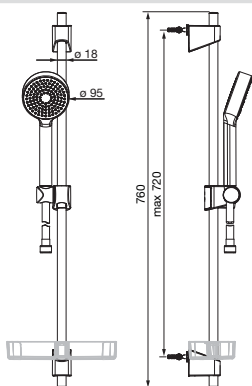

HANSABASICJET

44780113

Chróm

€ 75,74

**Sprchová súprava |
Nástenná montáž, DN15 |
720 mm**

EAN 4057304002472

Prietok pri tlaku 3 bar: 18 l/min
Prietok pri tlaku 3 bar (s ovládačom prietoku):
15 l/min
Eco-prietok pri 3 bar: 9 l/min
Dodávka teplej vody: max. +65°C
- Ručná sprcha
- Sprchová tyč
- Sprchová tyč s nastaviteľnou roztečou úchytov
- Mydelník
- Sprchová hadica (1750 mm)
- Technológia proti usadeninám (ľahko sa čistí)
Veľkosť ručnej sprchy: Ø 95 mm
1-prúdová ručná sprcha:
- Relaxačný mäkký prúd
Priemer: 18 mm

• (G1/2)