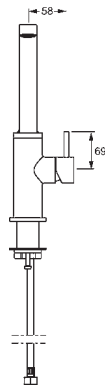

HANSATELA

HANSATELA

57112273

Chróm

€ 301,69

ABP: P-IX 29677/10

**Drezová batéria |
Jednopáková s bočným ovládaním |
Stojanková (1 montážny otvor), DN15**

• Telo batérie z mosadze DZR
Prietok pri tlaku 3 bar (s ovládačom prietoku): 9 l/min
Dodávka teplej vody: max. +90°C

EAN 4015474263116

Dostupné do: 30-06-2021