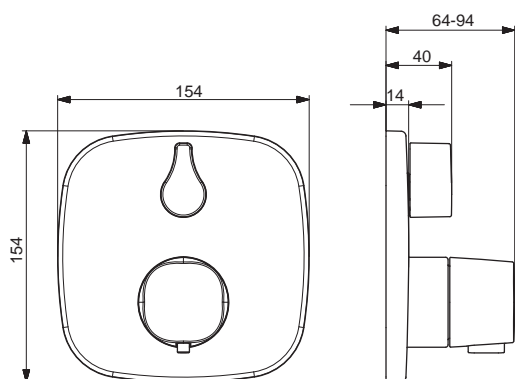

HANSALIVING

81143572

Chróm

€ 933,67

Vaňová a sprchová batéria | Sada pre konečnú montáž | Termostatická | Podomietková inštalácia, DN15

EAN 4057304004728

- Vákuová poistka
- Telo batérie z mosadze DZR
- Prepínač s funkciou uzavretia a regulácie prietoku vody

Prietok pri tlaku 3 bar: 20.4 / 12 l/min
Dodávka teplej vody: max. +90°C

Otočný prepínač