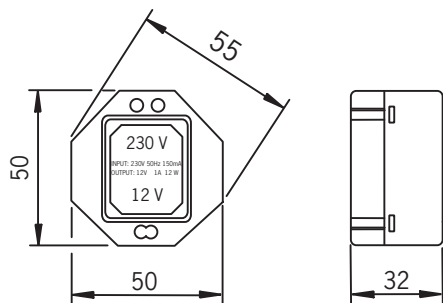

HANSA

64990100

€ 98,85

CE

Smart príslušenstvo

EAN 4015474273320

- Hlavný napájací zdroj pre bezdotykové armatúry HANSA, možné pripojiť až 5 odberných zariadení. Vstupné napätie 230 V / 50-60 Hz. Výstupné napätie 12 VDC (SELV).

- Počet pripojených zariadení: 5

- Pracovné napätie: 12 V

Pre kompletný výrobok objednajte

HANSAELECTRA Umývadlová batéria
HANSAELECTRA Umývadlová batéria

64421109
64432009

€ 564,06
€ 504,70

HANSA

59914579

€ 14,99

**Predĺžovací / pripojovací kábel,
2-pólový, pripojovací kábel 10 m**

EAN 4057304009679