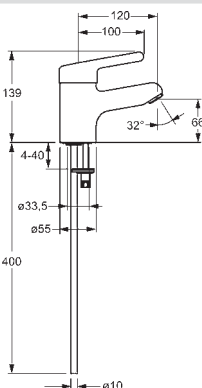

HANSAMEDIPRO XS

01642103

Chróm

€ 163,71