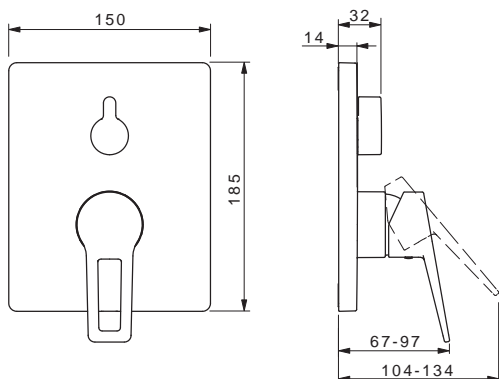

HANSATWIST

89849085

Chróm

€ 216,65