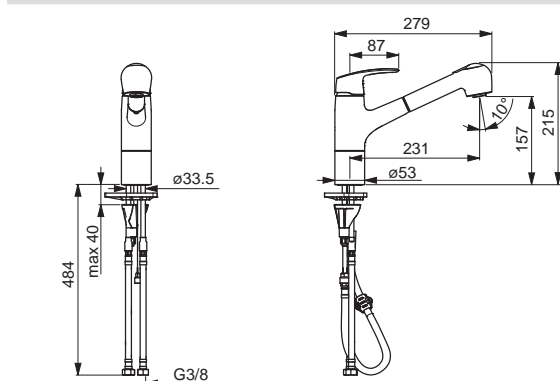

HANSAPINTO

45182283

Chróm

€ 312,14

**Drezová batéria |
Jednopáková |
Stojanková (1 montážny otvor), DN15**

EAN 4057304003202

- Telo batérie z mosadze DZR
- 3S - inštalačný systém pre bezpečné a jednoduché upevnenie batérie
- zabezpečené proti spätnému toku pri použití v domácnosti (podľa DIN EN 1717)