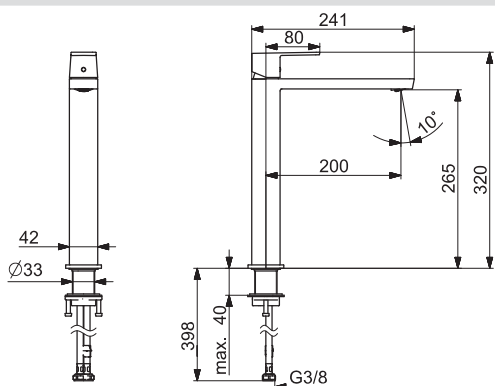

HANSASTECLA

57102273

Chróm

€ 367,51