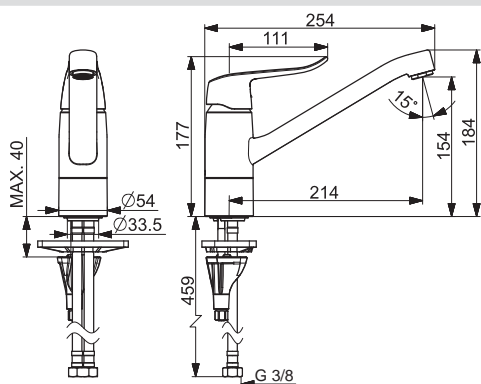

HANSACARE

46102206

Chróm

€ 171,84

ABP: P-IX 29713/IB

- Jedna ovládací páka / rukoväť
- Dlhá páka
- Páka so symbolom teplej a studenej vody
- Funkcie pre nastavenie maximálnej teploty a prietoku vody
- Nastaviteľný obmedzovač teploty vody (súčasť dodávky, možnosť dodatočnej inštalácie)

Drezová batéria |
Jednopáková |
Stojanková (1 montážny otvor), DN15

- Telo batérie z mosadze DZR
- 3S - inštalačný systém pre bezpečné a jednoduché upevnenie batérie

Prietok pri tlaku 3 bar: 12 l/min
Dodávka teplej vody: max. +90°C

EAN 4057304010804