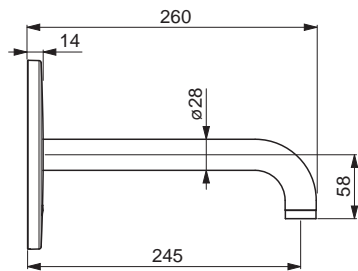

HANSAELECTRA

80802110

Chróm

€ 611,58

**Umývadlová batéria |
Sada pre konečnú montáž/Bezdotyková/
Samostatný transformátor |
Podomietková inštalácia**

EAN 4057304008504

- Možnosť ďalšieho nastavenia batérie (magnetickým kľúčom)

Prietok pri tlaku 3 bar (s ovládačom prietoku):
4.8 l/min
Dodávka teplej vody: max. +70°C