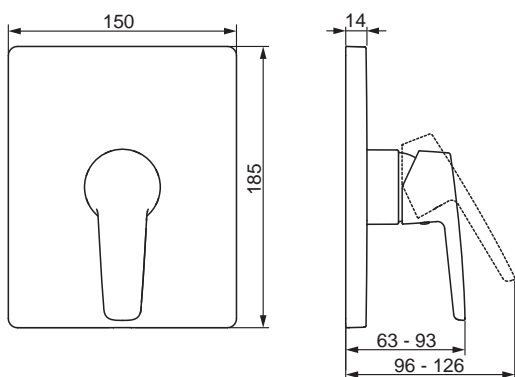

HANSAPOLO

80619093

Chróm

€ 132,45

DVGW: DW-6506CS0196 | SVGW: 1805-6754