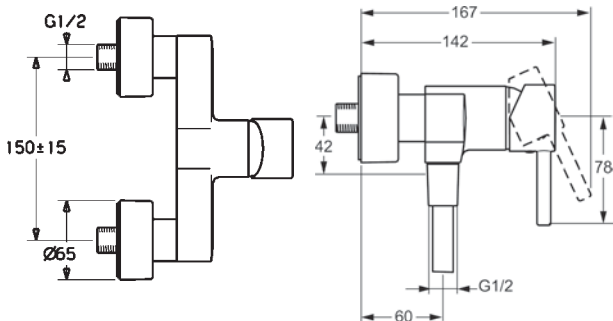

Sprchové batérie

HANSAVANTIS STYLE

52450177

Chróm

€ 149,64

**Sprchová batéria |
Jednopáková |
Nástenná montáž, DN15**

- Telo batérie z mosadze DZR
- zabezpečené proti spätnému toku pri použití v domácnosti (podľa DIN EN 1717)

Prietok pri tlaku 3 bar: 16.8 l/min
Dodávka teplej vody: max. +90°C

EAN 4015474253872