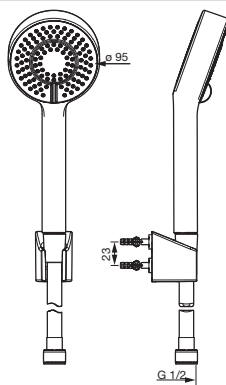

HANSABASICJET

4468013333

Čierna matná

€ 95,92

**Ručná sprcha |
Nástenná montáž**

Prietok pri tlaku 3 bar: 18 l/min
Prietok pri tlaku 3 bar (s ovládačom prietoku): 15 l/min
Eco-prietok pri 3 bar: 9 l/min
Dodávka teplej vody: max. +65°C
- Ručná sprcha
- Držiak sprchy
- Sprchová hadica (1750 mm)
- Eco regulácia prietoku vody
- Technológia proti usadeninám (ľahko sa čistí)
Veľkosť ručnej sprchy: Ø 95 mm
3-prúdová ručná sprcha:
- Osviežujúci prúd | Relaxačný mäkký prúd | Sensitívny prúd

EAN 4057304015854

Dostupné od: 01-07-2021

NOVINKA

- (G1/2)