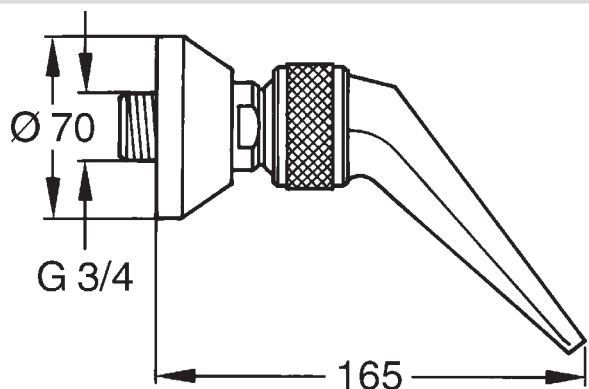

HANSAJET

04390100

Chróm

€ 698,99

**Hlavová sprcha |
Nástenná montáž, DN20**

EAN 4015474672864

Prietok pri tlaku 3 bar: 70.2 l/min
Dodávka teplej vody: max. +65°C
- Otočné pripojenie guľového kľúbu
1-prúdová ručná sprcha:
- Kaskáda | Laminárny prúd