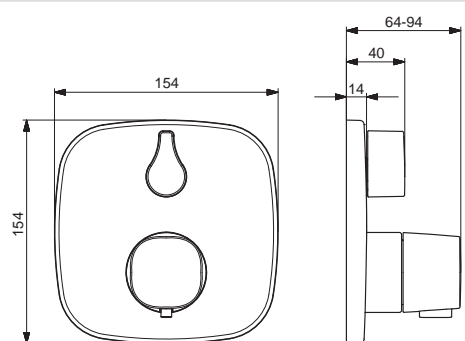

Pre kompletný výrobok objednajte

HANSABLUEBOX Inštalácia jednotka
HANSABLUEBOX Inštalácia jednotka

80000000
80010000

€ 97,32
€ 140,31

HANSALIVING

81139572

Chróm

€ 716,56