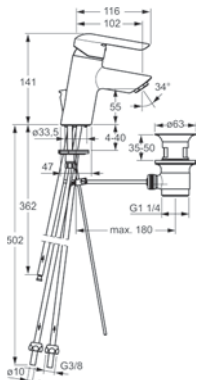

HANSAVANTIS

52461173

Chróm

€ 177,66

**Umývadlová batéria |
Jednopáková/Pre beztlakové
ohrievače vody |
Stojanková (1 montážny otvor), DN15**

EAN 4015474254565

1. Telo batérie z mosadze DZR
   - Montážny systém Rapid
2. Dodávka teplej vody: max. +90°C