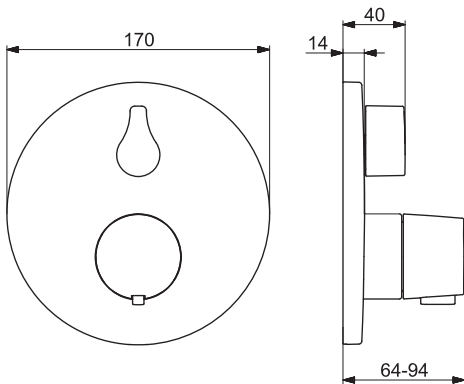

HANSALIVING

81139552

Chróm

€ 626,56

ABP: P-IX 28852/IC | SVGW: 1805-6755 | ACS: 16 ACC LY 695

**Sprchová batéria |
Sada pre konečnú montáž/
Termostatická |
Podomietková inštalácia**

- Telo batérie z mosadze DZR
- Prietok pri tlaku 3 bar: 22.8 l/min
- Dodávka teplej vody: max. +90°C

EAN 4015474278974