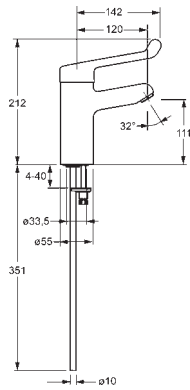

HANSAMEDIPRO

01712192

Chróm

€ 221,97

DVGW: NW-6506CR0028 | ABP: PA-IX 29892/IO

**Umývadlová batéria |
Jednopáková |
Stojanková (1 montážny otvor), DN15**

- Telo batérie z mosadze DZR
- Povrchy prichádzajúce do styku s pitnou vodou obsahujú menej ako 0,3% olova
- Vodné cesty bez poniklovania
- Montážny systém Rapid
- Bezpečnostná ovládacia kartuša s prevádzkou na jednej úrovni

Prietok pri tlaku 3 bar (s ovládačom prietoku): 6 l/min
Dodávka teplej vody: max. +90°C

EAN 4015474267053