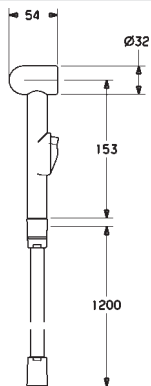

Sprchovací program
Sady ručných sprch

HANSA