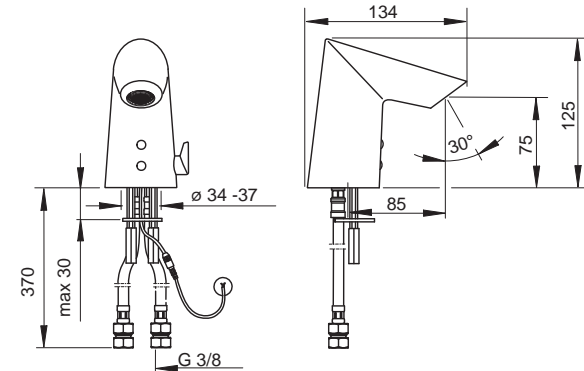

HANSAFIT Umývadlové batérie

HANSAFIT

65412079

Chróm

€ 293,96