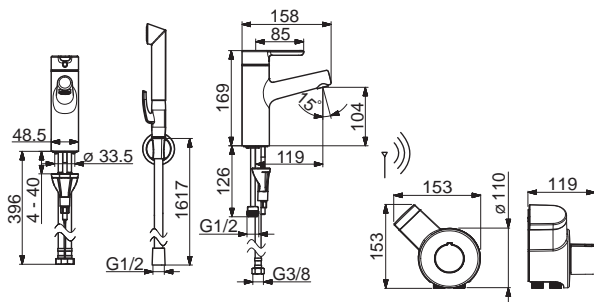

HANSADESIGNO STYLE

51682281

Chróm

€ 960,15

**Umývadlová batéria |
Jednopáková/Bidetta/Batériová pre-
vádzka |
Stojanková (1 montážny otvor), DN15**

EAN 4057304006340

1. 3S - inštalčný systém pre bezpečne a jednoduché upevnenie batérie
2. Prietok pri tlaku 3 bar (s ovládačom prietoku): 6 l/min
   Dodávka teplej vody: max. +70°C
   Diaľkovo ovládaná funkčná sprcha - Smart Bidetta
   - Držiak sprchy
   - Sprchová hadica (1500 mm)