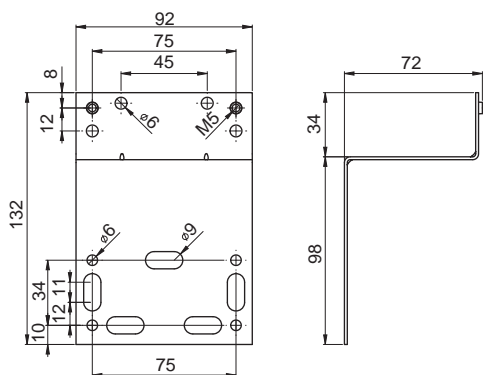

HANSAMATRIX

44050100

€ 41,32

Montážny uholník

EAN 4015474257535

- montážny uholník - sada pre presnú a jednoduchú inštaláciu podomietkových telies a montážnych lišt. 2 x montážny uholník s montážnymi dielmi; upevňovacie skrutky

- Upevňovacia súprava