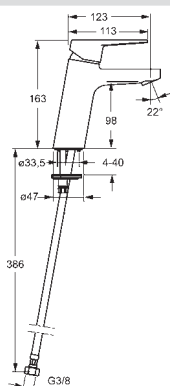

HANSATWIST XL

09022285

Chróm

€ 154,72

**Umývadlová batéria |
Jednopáková |
Stojanková (1 montážny otvor), DN15**

EAN 4015474263871

- Telo batérie z mosadze DZR
- Montážny systém Rapid
- Prietok pri tlaku 3 bar (s ovládačom prietoku): 6 l/min
- Dodávka teplej vody: max. +80°C