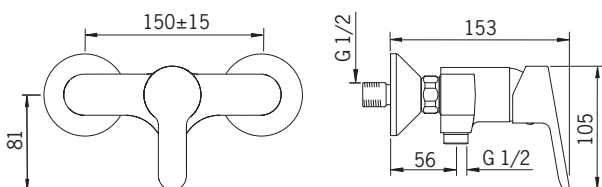

Sprchové batérie

HANSAPRIMO

49450103

Chróm

€ 139,99

DVGW: NW-6506CN0242 | KIWA: K6116/08 |
ABP: PA-IX 28939/IB | CSTB: 322-M1-20/1 |
ACS: 16 ACC NY 205

Sprchová batéria | Jednopáková | Nástenná montáž, DN15

- Telo batérie z mosadze DZR
- zabezpečené proti spätnému toku pri použití v domácnosti (podľa DIN EN 1717)

Prietok pri tlaku 3 bar: 16.8 l/min
Dodávka teplej vody: max. +90°C

EAN 4015474254053