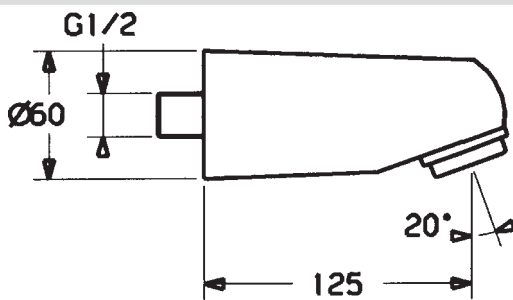

HANSAJET

04860100

Chróm

€ 287,93

Hlavová sprcha |
Nástenná montáž, DN15

EAN 4015474061590

1. rozsah otáčania 20°
2. Prietok pri tlaku 3 bar: 14.4 l/min
   Dodávka teplej vody: max. +65°C
   1-prúdová ručná sprcha:
   - Klasický prúd

- Priame pripojenie | Vonkajší závit
- Vyloženie: 125 mm
- Typ regulátora lúča: Výkyvný aerátor

Pre kompletný výrobok objednajte: Podmietskové teleso pre sprchovú sadu 4404 0100