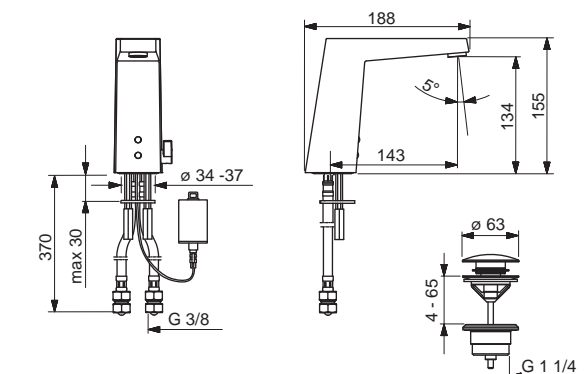

DVGW: CW-6514CR0161 | CE

- Rukoväť regulátora teploty vody
- Nastaviteľný obmedzovač teploty vody (súčasť dodávky, možnosť dodatočnej inštalácie)
- Tlačný uzáver odpadu
- Flexibilné pripojovacie hadičky | (G3/8)
- Zabezpečené proti spätnému toku pri použití v domácnosti (podľa DIN EN 1717): AA
- Zmiešavací ventil pre ručné nastavenie teploty vody
- Spätňý ventil (-y)

Umývadlová batéria |
Bezdotyková/Batériová prevádzka/
Bluetooth® |
Stojanková (1 montážny otvor), DN15

- Možnosť ďalšieho nastavenia pomocou aplikácie (cez Bluetooth®)

Prietok pri tlaku 3 bar (s ovládačom prietoku): 6 l/min
Dodávka teplej vody: max. +70°C

EAN 4057304014185