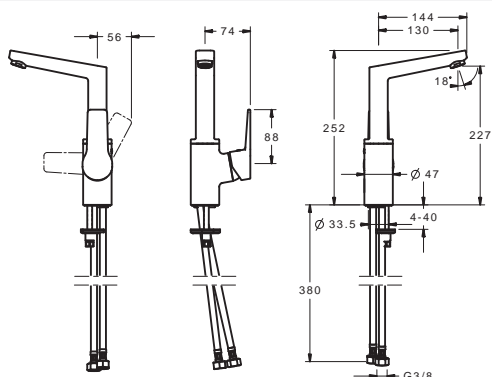

HANSATWIST

09552205

Chróm

€ 287,36