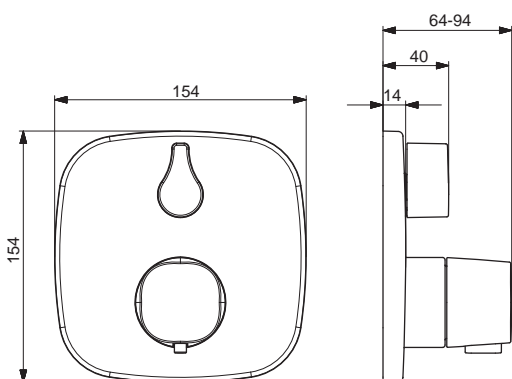

HANSALIVING

81143572

Chróm

€ 933,67

- Rukoväť regulátora teploty vody
- Rukoväť regulátora prietoku vody
- Bezpečnostná poistka proti obareniu pri 38°C

Vaňová a sprchová batéria | Sada pre konečnú montáž/ Termostatická | Podomietková inštalácia, DN15

- Vákuová poistka
- Telo batérie z mosadze DZR
- Prepínač s funkciou uzavretia a regulácie prietoku vody

Prietok pri tlaku 3 bar: 20.4 / 12 l/min
Dodávka teplej vody: max. +90°C

Otočný prepínač

EAN 4057304004728