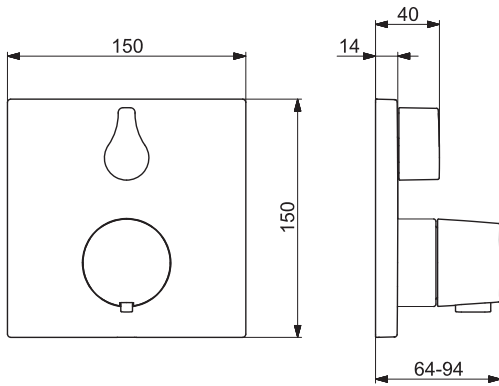

Pre kompletný výrobok objednajte

HANSABLUEBOX Inštalčná jednotka
HANSABLUEBOX Inštalčná jednotka

80000000
80010000

€ 97,32
€ 140,31

HANSALIVING

81149562

Chróm

€ 660,60