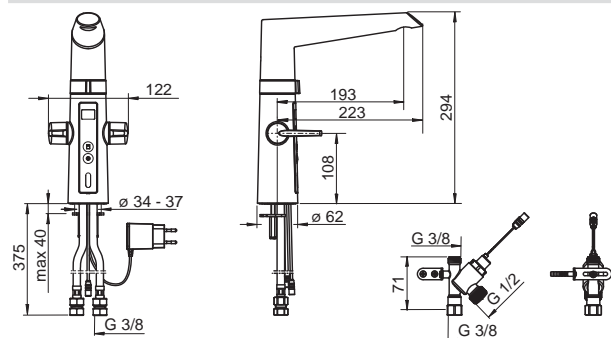

**Drezová batéria |
Hybridná/Zásuvkový transformátor/
Ventil pre umývačku riadu alebo práčku |
Stojanková (1 montážny otvor), DN15**

- Telo batérie z mosadze DZR
- Povrchy prichádzajúce do styku s pitnou vodou obsahujú menej ako 0,3% olova
- Vodné cesty bez poniklovania
- Možnosť ďalšieho nastavenia batérie pomocou aplikácie

Prietok pri tlaku 3 bar: 12 l/min
Dodávka teplej vody: max. +70°C

EAN 4015474273450