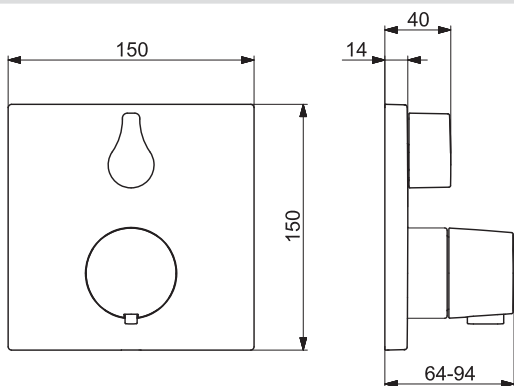

HANSALIVING

81139562

Chróm

€ 651,11

**Sprchová batéria |
Sada pre konečnú montáž/
Termostatická |
Podomietková inštalácia**

EAN 4015474278967

- Telo batérie z mosadze DZR
- Prietok pri tlaku 3 bar: 22.8 l/min
- Dodávka teplej vody: max. +90°C