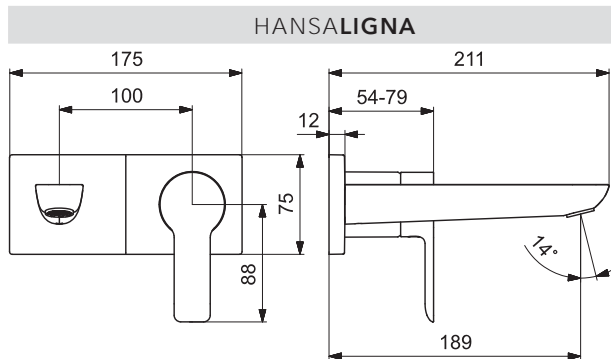

44892183

Chróm

€ 447,28

Umývadlová batéria | Sada pre konečnú montáž/Jednopáková | Podomietková inštalácia, DN 15

Prietok pri tlaku 3 bar (s ovládačom prietoku): 6 l/min
Dodávka teplej vody: max. +90°C

EAN 4057304014772