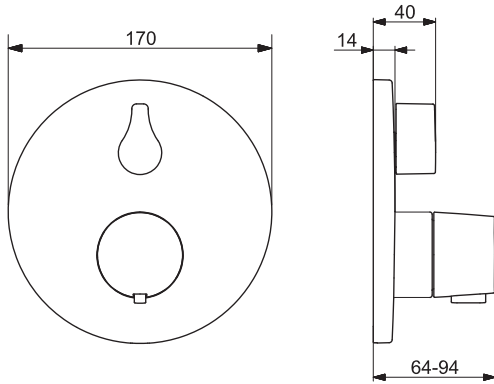

Pre kompletný výrobok objedajte

HANSABLUEBOX Inštalácia jednotka
HANSABLUEBOX Inštalácia jednotka

80000000
80010000

€ 97,32
€ 140,31

HANSALIVING

81149552

Chróm

€ 635,99