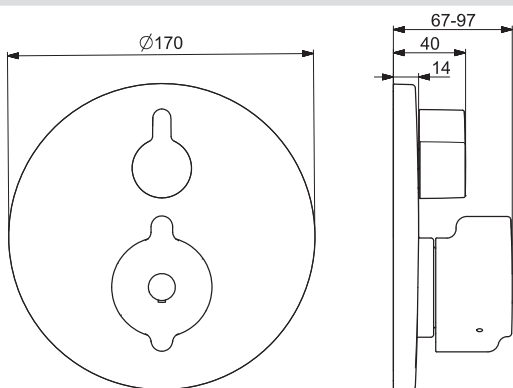

HANSA**CLINICA**

88619085

Chróm

€ 541,78

**Sprchová batéria |
Sada pre konečnú montáž/
Termostatická |
Podomietková inštalácia**

EAN 4057304012532

- Tepelná dezinfekcia podľa predpisu DVGW W 551
- zabezpečené proti spätnému toku pri použití v domácnosti (podľa DIN EN 1717)

Prietok pri tlaku 3 bar: 22.8 l/min
Dodávka teplej vody: max. +80°C
Priemer: 170 mm