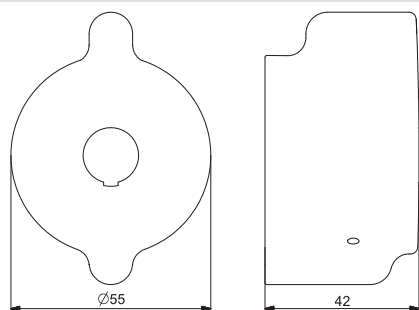

HANSACLINICA

88609085

Chróm

€ 500,69

EAN 4057304012556

**Sprchová batéria |
Sada pre konečnú montáž/
Termostatická |
Podomietková inštalácia**

- Tepelná dezinfekcia podľa predpisu DVGW W 551
- zabezpečené proti spätnému toku pri použití v domácnosti (podľa DIN EN 1717)

Prietok pri tlaku 3 bar: 24 l/min
Dodávka teplej vody: max. +80°C
Priemer: 170 mm

- Rukoväť regulátora teploty vody
- Termostatická kartuša pre ovládanie teploty
- Spätný ventil (-y)

- Guľatá rozeta | BLUECLICK – pre ľahkú bezskrútkovú inštaláciu vonkajšej krytky | Funkčná jednotka | BLUETUNE dodatočné nastavenie vonkajšej ružičky +/- 3,5°
- Bez regulácie prietoku | Bez prepínania

Pre kompletný výrobok objednajte

HANSABLUEBOX Inštalčná jednotka
HANSABLUEBOX Inštalčná jednotka

80000000
80010000

€ 97,32
€ 140,31

HANSACLINICA

59914169

€ 105,64

EAN 4057304012563

- Tepelná dezinfekcia podľa predpisu DVGW W 551
- Bezpečnostný zámok proti obareniu 38° C (36° -44°)

- Bezpečnostná funkcia pre teplotu vody

- Páka so symbolom teplej a studenej vody