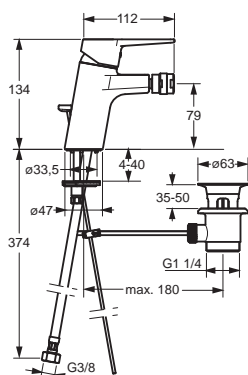

HANSATWIST

09302205

Chróm

€ 190,59

**Umývadlová batéria |
Jednopáková |
Stojanková (1 montážny otvor), DN15**

- Telo batérie z mosadze DZR
- Montážny systém Rapid
- zabezpečené proti spätnému toku pri použití v domácnosti (podľa DIN EN 1717)

Prietok pri tlaku 3 bar: 9 l/min
Prietok pri tlaku 3 bar (s ovládačom prietoku): 6 l/min
Dodávka teplej vody: max. +80°C
Bidetta - ručná sprcha
- Držiak sprchy
- Sprchová hadica (1600 mm)

EAN 4015474269101

- Jedna ovládacia páka / rukoväť
- Strmeňová páka
- Páka so symbolom teplej a studenej vody
- Funkcie pre nastavenie maximálnej teploty a prietoku vody

- Nastaviteľný obmedzovač teploty vody (súčasť dodávky, možnosť dodatočnej inštalácie)
- Flexibilné pripojovacie hadičky | (G3/8)
- Zabezpečené proti spätnému toku pri použití v domácnosti (podľa DIN EN 1717): HC.

- Ø 35 mm keramická kartuša pre ovládanie teploty a prietoku vody
- Bez odtokovej garnitúry
- Vyroženie: 121 mm
- Pevné výtokové rameno
- Typ regulátora lúča: CASCADE®-aerátor

Bidetové batérie

HANSATWIST

09063283

Chróm

€ 177,59

**Bidetová batéria |
Jednopáková |
Stojanková (1 montážny otvor), DN15**

1. Telo batérie z mosadze DZR
   - Montážny systém Rapid
2. Prietok pri tlaku 3 bar (s ovládačom prietoku): 6 l/min
   Dodávka teplej vody: max. +90°C

EAN 4015474259805

DVGW: NW-6506CQ0410 | KIWA: K6116/08 | ABP: P-IX 29261/IA | CSTB: 322-M1-20/1 | ACS: 16 ACC NY 205

- Jedna ovládacia páka / rukoväť
- Páka so symbolom teplej a studenej vody
- Funkcie pre nastavenie maximálnej teploty a prietoku vody
- Nastaviteľný obmedzovač teploty vody (súčasť dodávky, možnosť dodatočnej inštalácie)

- Odtoková garnitúra s tiahlom
- Flexibilné pripojovacie hadičky | (G3/8)
- Ø 35 mm keramická kartuša pre ovládanie teploty a prietoku vody
- Vyroženie: 112 mm
- Pevné výtokové rameno