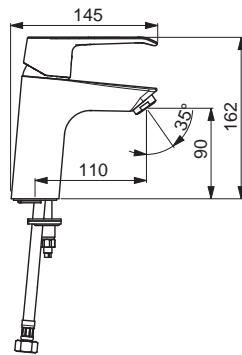

HANSAPOLO

51522286

Chróm

€ 139,73