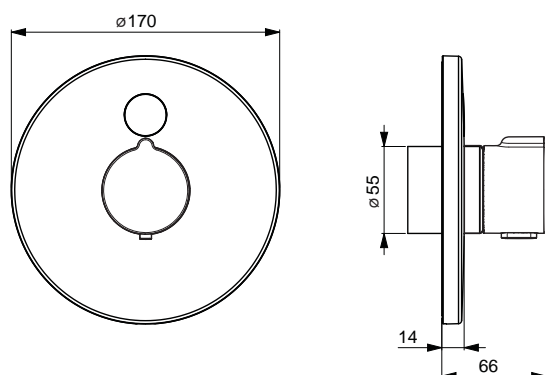

HANSAELECTRA Sprchové podomietkové termostaty (HANSABLUEBOX)

HANSAELECTRA

80909001

Chróm

€ 840,88

ABP: PA-IX 29283/IBB | C€

- Rukoväť regulátora teploty vody
- Funkcie pre nastavenie maximálnej teploty a prietoku vody
- Bezpečnostná poisťka proti obareniu pri 38°C
- Termostatická kartuša pre ovládanie teploty
- Spätný ventil (-y)
- Autofocus senzor s automatickým zaostrovaním

Sprchová batéria | Sada pre konečnú montáž/ Bezdotyková/Termostatická/ Samostatný transformátor | Podomietková inštalácia

- Možnosť ďalšieho nastavenia batérie (magnetickým kľúčom)

Prietok pri tlaku 3 bar: 13.8 l/min
Dodávka teplej vody: max. +70°C

- Solenoidový /elektromagnetický/ ventil riadený impulzom
- Externá riadiaca jednotka
- Svetelná indikácia funkcií
- Gulatá rozeta | BLUECLICK - pre ľahkú bezskrútkovú inštaláciu vonkajšej krytky
- Bez sieťového zdroja

EAN 4057304008559