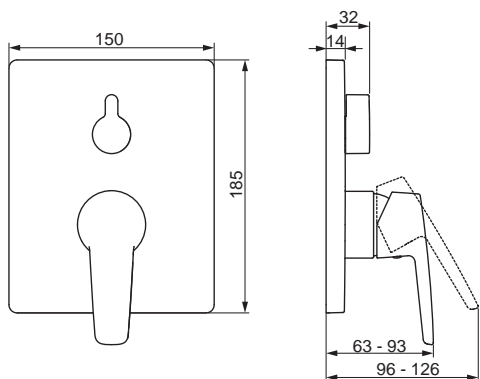

Pre kompletný výrobok objednajte

HANSAVARIO Inštaláčna jednotka

50000900

€ 98,08

HANSAPOLO

80609093

Chróm

€ 195,30