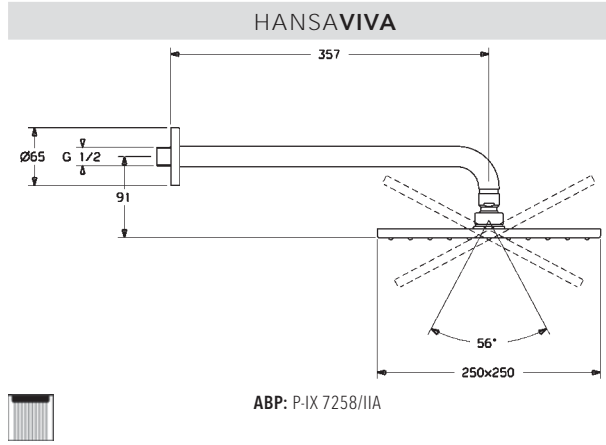

Sprchovací program
Hlavové/Ručné sprchy

44260340 **Chró** **€ 486,42**

**Hlavová sprcha |
Nástenná montáž, DN15**

EAN 4015474257436

Prietok pri tlaku 3 bar (s ovládačom prietoku):
12 l/min
Dodávka teplej vody: max. +65°C
Veľkosť hlavovej sprchy: 250 x 250 mm

- Hlavová sprcha
- Eco regulácia prietoku vody
- Otočné pripojenie guľového kĺbu
- Technológia proti usadeninám (ľahko sa čistí)
- 1-prúdová ručná sprcha:
- Dážď

• Vyroženie: 357 mm

Pre kompletný výrobok objednajte: Podomietkové teleso pre sprchovú sadu 4404 0100