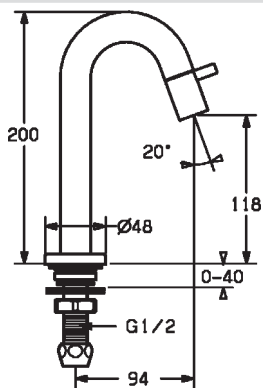

Verejná oblasť

BLACK MATT EDITION

HANSANOVA

KIWA: K100538/01 | ACS: 16 ACC LY 700

5093810133

Čierna matná

€ 191,66

Umývadlová batéria |
Jednopáková |
Stojanková (1 montážny otvor), DN15

- Telo batérie z mosadze DZR
- Prietok pri tlaku 3 bar: 6 l/min
- Dodávka teplej vody: max. +90°C

EAN 4057304015762

Dostupné od: 01-07-2021

NOVINKA