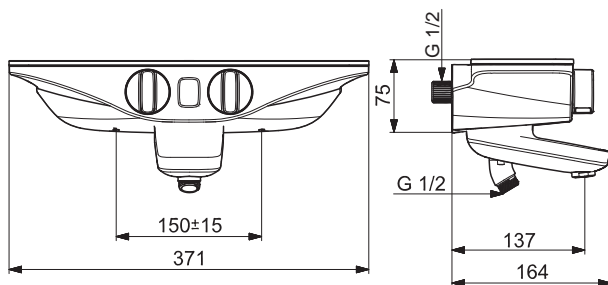

HANSAEMOTION Wellfit

HANSAEMOTION WELLFIT

5864217284

Chróm/Sivá

€ 619,19

Vaňová a sprchová batéria | Termostatická/Batériová prevádzka/ Bluetooth® | Nástenná montáž, DN15

- Bezpečnostné sklo
- Možnosť ďalšieho nastavenia pomocou aplikácie (cez Bluetooth®)
- zabezpečené proti spätnému toku pri použití v domácnosti (podľa DIN EN 1717)

Prietok pri tlaku 3 bar: 16.8 / 12 l/min
Dodávka teplej vody: max. +70°C

1. **Otočný prepínač**
   Prepínač integrovaný do ovládača prietoku

EAN 4057304008764

CE

- Rukoväť regulátora teploty vody
- Rukoväť regulátora prietoku vody
- Bezpečnostná poisťka proti obareniu pri 38°C
- THERMO COOL - viac bezpečnosti vďaka minimálnemu ohrevu tela armatúry
- Etážky s guľovým uzáverom | (G1/2)

- Zabezpečené proti spätnému toku pri použití v domácnosti (podľa DIN EN 1717): EB.
- Termostatická kartuša pre ovládanie teploty
- Batéria: AA 1.5 V Lithium x 4

- Indikátor nízkej kapacity napájajúcej batérie
- Vyloženie: 137 mm
- Typ regulátora lúča: CASCADE®-aerátor
- Pracovné napätie: 6 V