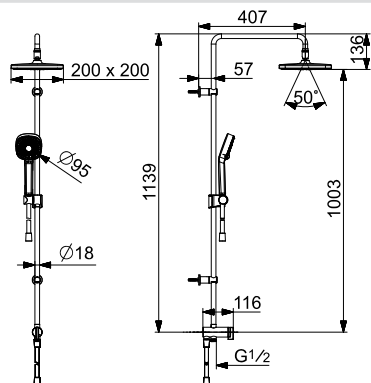

HANSABASICJET Sprchové systémy

Sprchové systémy
Renovačné sady

HANSABASICJET STYLE

44380300

Chróm

€ 327,11

**Sprchový systém s daždovou sprchou |
Nástenná montáž, DN 15**
**Na pripojenie ku všetkým nástenným
a podomietkovým batériám**

• Flexibilná dĺžka / Môže sa skrátiť

Prietok pri tlaku 3 bar: 15 / 15.6 l/min
Dodávka teplej vody: max. +65°C
Veľkosť hlavovej sprchy: 200 x 200 mm

Otočný prepínač

1. Ručná sprcha
   - Sprchová tyč
   - Hlavová sprcha
   - Sprchová tyč s nastaviteľnou roztečou úchyto
   - Sprchová hadica (1750 mm)
   - Variabilné montážne body
   - Otočné pripojenie guľového kĺbu
   - Technológia proti usadeninám (ľahko sa čistí)
2. Veľkosť ručnej sprchy: Ø 95 mm
   3-prúdová ručná sprcha:
   - Osviežujúci prúd | Relaxačný mäkký prúd | Sensitívny prúd

- Pripojovacia hadica | (G1/2)
- Zabezpečené proti spätnému toku pri použití v domácnosti (podľa DIN EN 1717): EB.

EAN 4057304015953