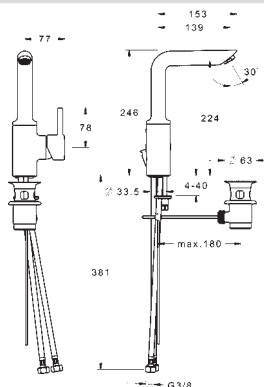

HANSAVANTIS

Umývadlové batérie

HANSAVANTIS STYLE

52542287

Chróm

€ 286,53

DVGW: NW-6506CN0319 | ABP: P-IX 29058/10 | ACS: 16 ACC NY 205

- Jedna ovládací páka / rukoväť
- Pin - tyčinková páka
- Páka so symbolom teplej a studenej vody
- Funkcie pre nastavenie maximálnej teploty a prietoku vody