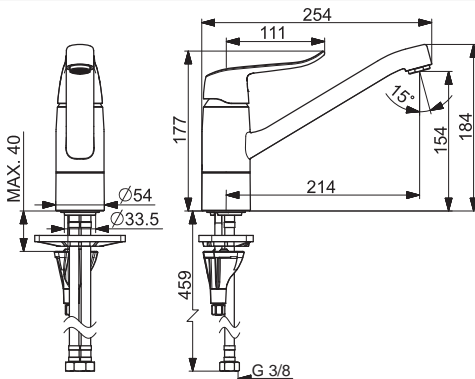

ABP: P-IX 29713/IB

**Drezová batéria |
Jednopáková |
Stojanková (1 montážny otvor), DN15**

1. Telo batérie z mosadze DZR
   - 3S - inštalačný systém pre bezpečné a jednoduché upevnenie batérie
2. Prietok pri tlaku 3 bar: 12 l/min
   Dodávka teplej vody: max. +90°C

EAN 4057304010804