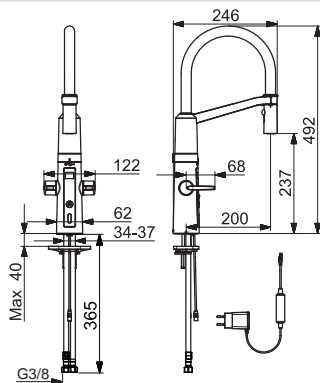

HANSAFIT Semipro kuchynské batérie

HANSAFIT

65252213

Chróm

€ 919,99