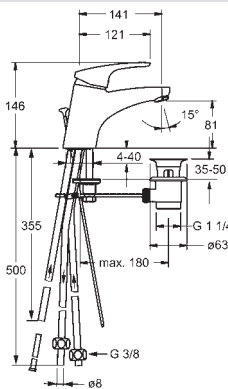

HANSAMIX

01131183

Chróm

€ 295,74