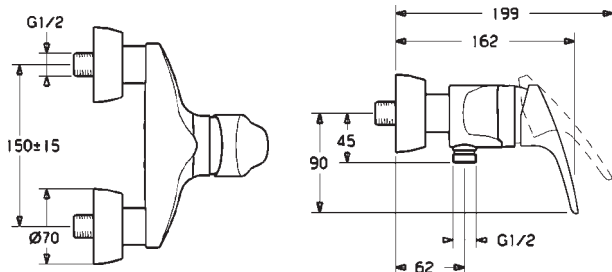

EAN 4015474271562

- Tlmiče
- Ø 48 mm keramická Eco kartuša pre ovládanie teploty a prietoku vody
- Spätný ventil (-y)
- Vyroženie: 169 mm

Sprchové batérie

HANSAMIX

01670183

Chróm

€ 213,83

DVGW: NW-6506BU0493 | KIWA: K6116/08 |
ABP: PA-IX 29934/IB