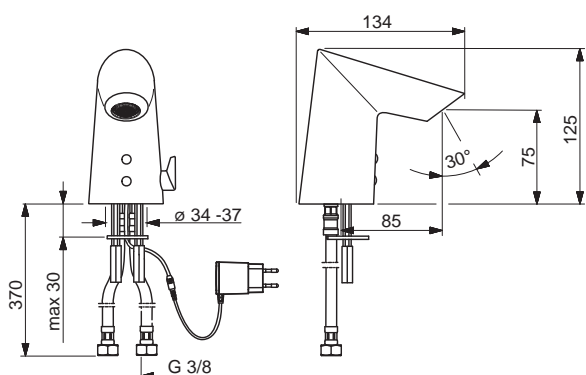

HANSA Smart príslušenstvo

64990100

€ 98,85

HANSAFIT

65412009

Chróm

€ 332,79

CE