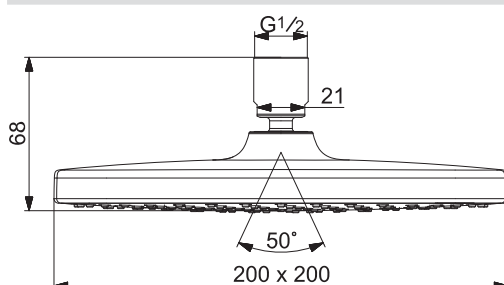

HANSABASICJET STYLE

44740200

Chróm

€ 99,69

Hlavová sprcha

EAN 4057304015922

Prietok pri tlaku 3 bar: 15 l/min
Dodávka teplej vody: max. +65°C
Veľkosť hlavovej sprchy: 200 mm
- Hlavová sprcha
- Otočné pripojenie guľového kĺbu
- Technológia proti usadeninám (ľahko sa čistí)
1-prúdová ručná sprcha:
- Dážď

- Vnútorňný závit | (G1/2)

Pre kompletný výrobok objednajte: Podmietskové teleso pre sprchovú sadu 4404 0100