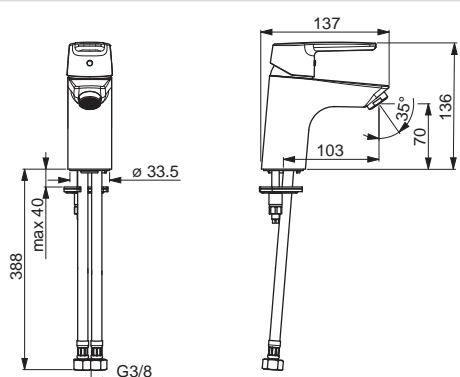

HANSAPOLO

51422293 Chróm

€ 102,01