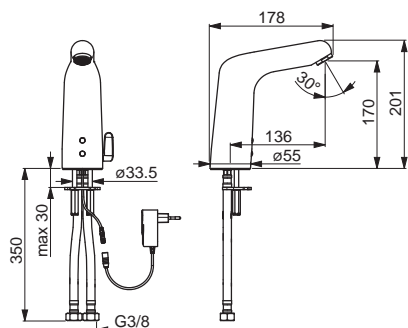

HANSAMEDIPRO XL

05682129

Chróm

€ 734,77