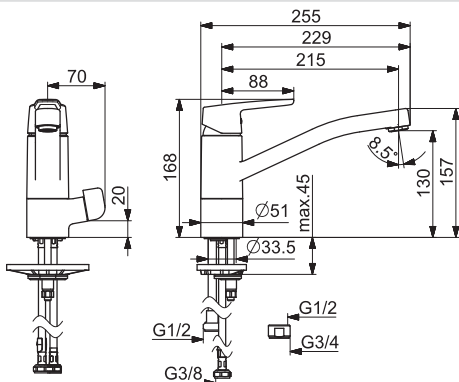

HANSAPOLO

52662293

Chróm

€ 139,11