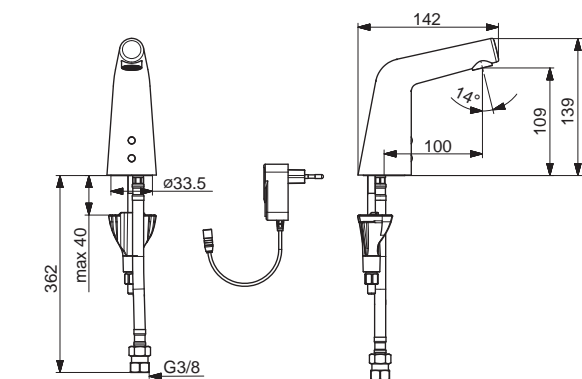

HANSADESIGNO STYLE

51932211

Chróm

€ 369,09

CE

- Flexibilné pripojovacie hadičky | Pripojenie na studenú alebo vopred zmiešanú vodu | (G3/8)
- Spätný ventil (-y)
- Filter, filtre na nečistoty
- Autofocus senzor s automatickým zaostrovaním
- Solenoidový /elektromagnetický/ ventil riadený impulzom