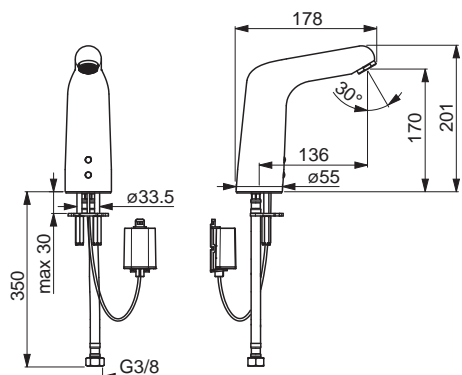

HANSAMEDIPRO XL

05682019

Chróm

€ 669,44

ABP: P-IX 29469/10 | C E

- Flexibilné pripojovacie hadičky | Pripojenie na studenú alebo vopred zmiešanú vodu | Špeciálna povrchová úprava pre hygienické priestory | (G3/8)
- Zabezpečené proti spätnému toku pri použití v domácnosti (podľa DIN EN 1717): AA
- Spätný ventil (-y)
- Filter, filtre na nečistoty
- Autofocus senzor s automatickým zaostrovaním

- Solenoidový /elektromagnetický/ ventil riadený impulzom
- Indikátor nízkej kapacity napájacej batérie
- Batéria: Lithium 2CR5 6 V
- Bez odtokovej garnitúry | Bez otvoru na tiahlo
- Automatický oplach (spláchnutie): od výroby vypnuté (možnosť zapnutia v rozsahu/1-120 h) – Automatický oplach (obdobie): 30 s (1-1800 s)

EAN 4057304005022