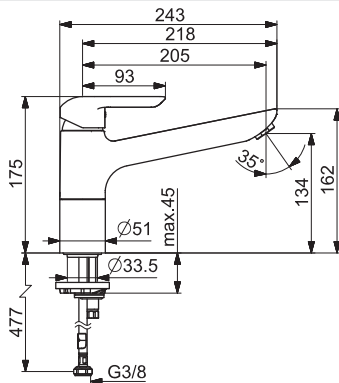

- Možnosť obmedzenia rozsahu otáčania
- Typ regulátora lúča: CASCADE®-aerátor | Aerátor s laminárnym prúdom vody

HANSAVANTIS

52482273

Chróm

€ 195,24

Drezová batéria |
Jednopáková |
Stojanková (1 montážny otvor), DN15