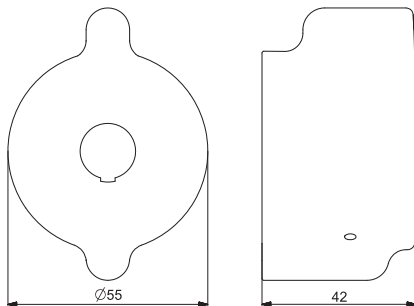

HANSA

59913589

€ 79,78

Čistiaca zátka termostatického zmiešavača HANSAMATRIX s dvojcestným ventilom / s ovládaním prietoku

EAN 4015474245112

- Preplachovacia zátka

HANSA

59912853

€ 45,99

Preplachovacia súprava proti Legionelle; vhodná pre termostatické kartuše HANSATEMPRA; vhodná pre telenú dezinfekciu DVGW W 551

EAN 4015474121904

Dostupné do: 30-04-2025

- Súprava pozostáva z:
  - tri valcové kolíky
  - Podložka
  - Páka

HANSACLINICA

59914169

€ 105,64