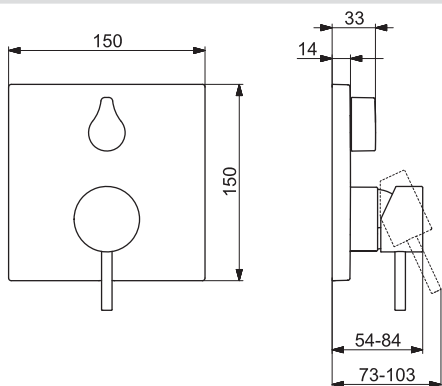

HANSASTECLA

87843051

Chróm

€ 405,48

ABP: PA-IX 28817/IDC

Vaňová a sprchová batéria | Sada pre konečnú montáž/Jednopáková | Podomietková inštalácia

1. Vákuová poisťka
   - Telo batérie z mosadze DZR
2. Prietok pri tlaku 3 bar: 21 / 21 l/min
   Dodávka teplej vody: max. +90°C
   Otočný prepínač

EAN 4015474287242

Dostupné do: 30-06-2021

Náhrada: 87843073