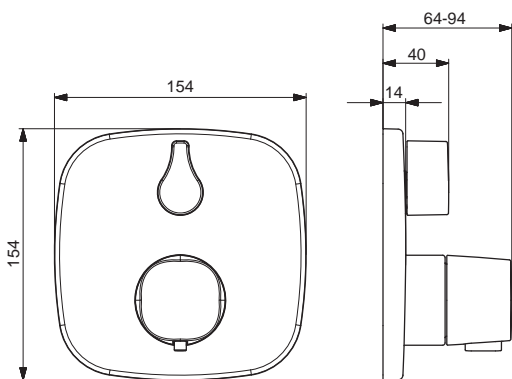

HANSALIVING

81149572

Chróm

€ 726,97

DVGW: DW-6509CS0197 | ACS: 16 ACC LY 695

- Rukoväť regulátora teploty vody
- Rukoväť regulátora prietoku vody

Vaňová a sprchová batéria | Sada pre konečnú montáž/ Termostatická | Podomietková inštalácia, DN15

- Telo batérie z mosadze DZR
- Prepínač s funkciou uzavretia a regulácie prietoku vody

Prietok pri tlaku 3 bar: 20.4 / 12 l/min
Dodávka teplej vody: max. +90°C

Otočný prepínač

EAN 4057304004711