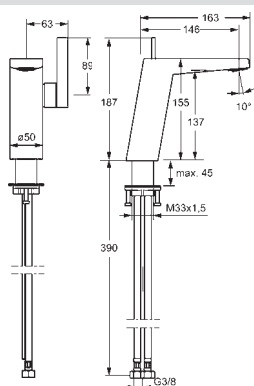

HANSALOFT

57522203

Chróm

€ 360,71