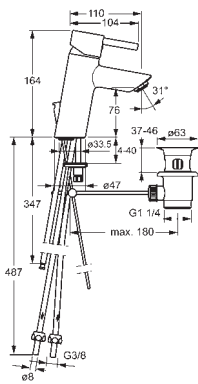

HANSAVANTIS STYLE

52381177

Chróm

€ 203,55

**Umývadlová batéria |
Jednopáková/Pre beztlakové
ohrievače vody |
Stojanková (1 montážny otvor), DN15**

EAN 4015474257160

1. Telo batérie z mosadze DZR
   - Montážny systém Rapid
2. Dodávka teplej vody: max. +90°C