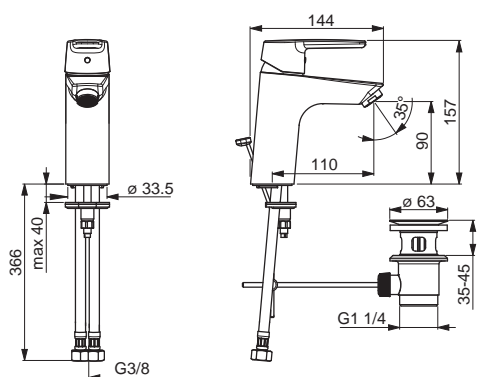

HANSAPOLO XL

51502293

Chróm

€ 129,81