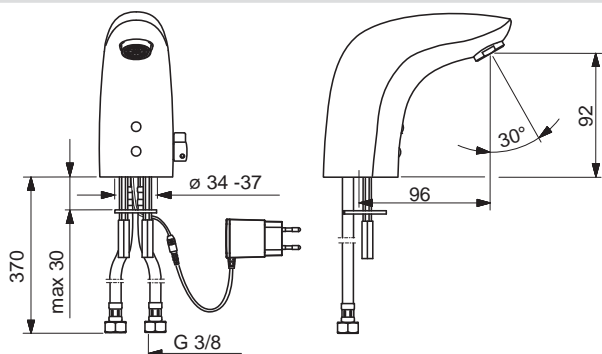

€ 14,99

**Predĺžovací / pripojovací kábel,
2-pólový, pripojovací kábel 10 m**

EAN 4057304009679

HANSAELECTRA Umývadlové batérie

HANSAELECTRA

64412009

Chróm

€ 457,65