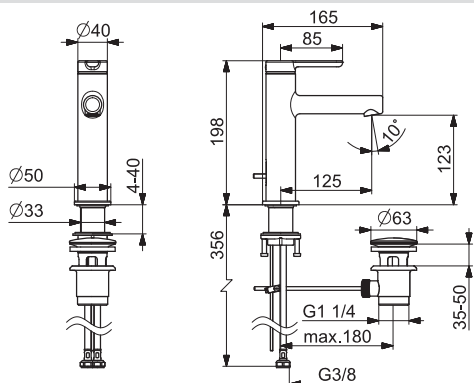

HANSADESIGNO STYLE

51832293

Chróm

€ 292,81

**Umývadlová batéria |
Jednopáková |
Stojanková (1 montážny otvor), DN15**

Prietok pri tlaku 3 bar (s ovládačom prietoku): 6 l/min
Dodávka teplej vody: max. +80°C

EAN 4057304015106

Dostupné od: 04-05-2021

NOVINKA

- Jedna ovládacia páka / rukoväť
- Páka so symbolom teplej a studenej vody
- Odtoková garnitúra s tiahom

- Flexibilné pripojovacie hadičky | (G3/8)
- Ø 25 mm keramická kartuša pre ovládanie teploty a prietoku vody

- Vyloženie: 125 mm
- Pevné výtokové rameno
- Typ regulátora lúča: PCA® - aerátor s konštantným prietokom vody aj pri kolísaní tlaku