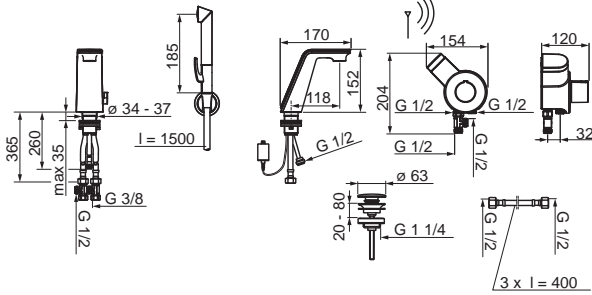

Umývadlové batérie s funkčnou sprchou

ALESSI SENSE by HANSA

07742201

ChróM/Biela

€ 813,37

Umývadlová batéria |
Tiptronic/Bidetta/Batériová prevádzka |
Stojanková (1 montážny otvor), DN15

EAN 4015470030415

- Vodné cesty bez poniklovania
- Možnosť ďalšieho nastavenia batérie (magnetickým kľúčom)