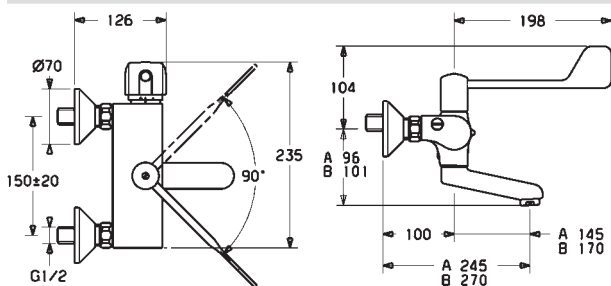

HANSATEMPRA

08385202

Chróm

€ 1.074,61

ABP: PA-IX 29306/IA

- Rukoväť regulátora teploty vody
- Rukoväť regulátora prietoku vody
- Dlhá páka
- Funkcie pre nastavenie maximálnej teploty a prietoku vody
- Nastaviteľný obmedzovač teploty vody (súčasť dodávky, možnosť dodatočnej inštalácie)

**Umývadlová batéria |
Termostatická |
Nástenná montáž, DN15**

- Telo batérie z mosadze DZR
- Vodné cesty bez poniklovania
- Tepelná dezinfekcia podľa predpisu DVGW W 551
- Retrofit bezpečnostný zámok 59912005, možno objednať samostatne.

Prietok pri tlaku 3 bar: 12 l/min
Dodávka teplej vody: max. +90°C

EAN 4015474658660

- Bezpečnostná poisťka proti obareniu pri 38°C
- Excentrické etážky | Uzatvárací ventil (y) | (G1/2)
- Zabezpečené proti spätnému toku pri použití v domácnosti (podľa DIN EN 1717): AA
- Uzatvárací vršok s keramickými doštičkami
- Termostatická kartuša pre ovládanie teploty
- Spätňý ventil (-y)

- Filter, filtre na nečistoty
- Vyloženie: 270 mm
- Rozsah otáčania výtokového ramena: 120°
- Otočné výtokové rameno
- Uzamykateľné v strednej polohe
- Liata konštrukcia
- Typ regulátora lúča: CASCADE®-aerátor