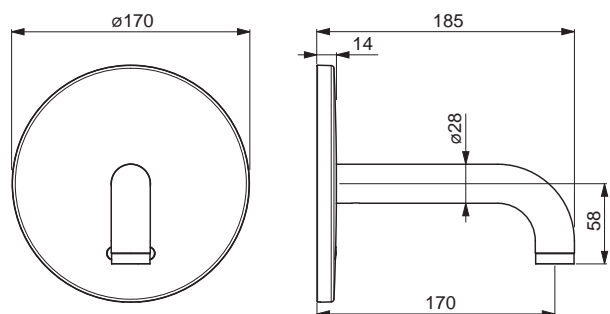

Nástenné podomietkové batérie (HANSABLUEBOX)

HANSAELECTRA

80802100

Chróm

€ 580,99

ABP: PA-IX 29285/IO | CE

- Pripojenie na studenú alebo vopred zmiešanú vodu
- Filter, filtre na nečistoty
- Autofocus senzor s automatickým zaostrovaním
- Solenoidový /elektromagnetický/ ventil riadený impulzom
- Externá riadiaca jednotka
- Svetelná indikácia funkcií

Umývadlová batéria | Sada pre konečnú montáž/Bezdotyková/Samostatný transformátor | Podomietková inštalácia

1. Možnosť ďalšieho nastavenia batérie (magnetickým kľúčom)
2. Prietok pri tlaku 3 bar (s ovládačom prietoku): 4.8 l/min
   Dodávka teplej vody: max. +70°C

EAN 4057304008498