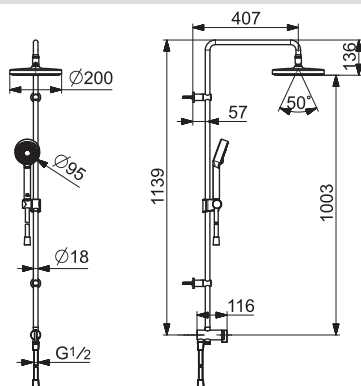

HANSABASICJET

44380200

Chróm

€ 292,88

**Sprchový systém s daždovou sprchou |
Nástenná montáž, DN 15**
**Na pripojenie ku všetkým nástenným
a podomietkovým batériám**

• Flexibilná dĺžka / Môže sa skrátiť

Prietok pri tlaku 3 bar: 15 / 15.6 l/min
Dodávka teplej vody: max. +65°C
Veľkosť hlavovej sprchy: Ø 200 mm

Otočný prepínač

1. Ručná sprcha
   - Sprchová tyč
   - Hlavová sprcha
   - Sprchová tyč s nastaviteľnou roztečou úchyto
   - Sprchová hadica (1750 mm)
   - Variabilné montážne body
   - Otočné pripojenie guľového kĺbu
   - Technológia proti usadeninám (ľahko sa čistí)
2. Veľkosť ručnej sprchy: Ø 95 mm
   3-prúdová ručná sprcha:
   - Osviežujúci prúd | Relaxačný mäkký prúd | Sensitívny prúd

- Flexibilné pripojovacie hadičky | (G1/2)
- Zabezpečené proti spätnému toku pri použití v domácnosti (podľa DIN EN 1717): EB.

EAN 4057304010996