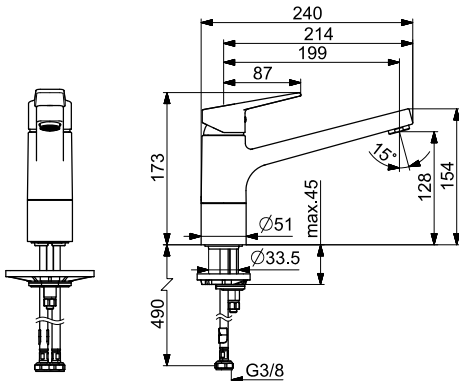

HANSATWIST

09221103

Chróm

€ 344,67

Drezová batéria |
Jednopáková s bočným ovládaním/Pre
beztlakové ohrievače vody |
Stojanková (1 montážny otvor), DN15

1. Telo batérie z mosadze DZR
   - Povrchy prichádzajúce do styku s pitnou vodou obsahujú menej ako 0,3% olova
   - Vodné cesty bez poniklovania
2. Dodávka teplej vody: max. +90°C

EAN 4015474274860

- Jedna ovládací páka / rukoväť
- Páka so symbolom teplej a studenej vody
- Funkcie pre nastavenie maximálnej teploty a prietoku vody
- Nastaviteľný obmedzovač teploty vody (súčasť dodávky, možnosť dodatočnej inštalácie)

- Medené pripojovacie trubičky
- Ø 35 mm keramická kartuša pre ovládanie teploty a prietoku vody
- Vyroženie: 193 mm
- Rozsah otáčania výtokového ramena: 150°
- Otočné výtokové rameno

- Liata konštrukcia
- Typ regulátora lúča: CASCADE®-aerátor | Aerátor s laminárnym prúdom vody

HANSATWIST

09142283

Chróm

€ 214,19

Drezová batéria |
Jednopáková |
Stojanková (1 montážny otvor), DN15

1. Telo batérie z mosadze DZR
   - Povrchy prichádzajúce do styku s pitnou vodou obsahujú menej ako 0,3% olova
   - Vodné cesty bez poniklovania
   - Montážny systém Rapid
2. Prietok pri tlaku 3 bar: 12 l/min
   Dodávka teplej vody: max. +90°C

EAN 4015474261129

DVGW: NW-6506CQ0410 | ABP: P-IX 29933/IA | CSTB: 322-M1-20/1 | ACS: 16 ACC NY 205

- Jedna ovládací páka / rukoväť
- Páka so symbolom teplej a studenej vody
- Funkcie pre nastavenie maximálnej teploty a prietoku vody

- Nastaviteľný obmedzovač teploty vody (súčasť dodávky, možnosť dodatočnej inštalácie)
- Flexibilné pripojovacie hadičky | (G3/8)
- Ø 35 mm keramická kartuša pre ovládanie teploty a prietoku vody

- Vyroženie: 199 mm
- Rozsah otáčania výtokového ramena: 150°
- Otočné výtokové rameno
- Typ regulátora lúča: CASCADE®-aerátor