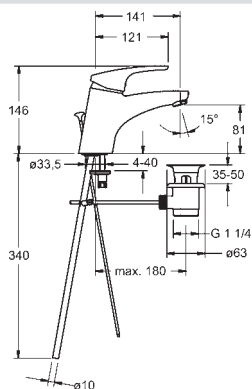

HANSAMIX

0109218300006 Chrom

€ 227,05