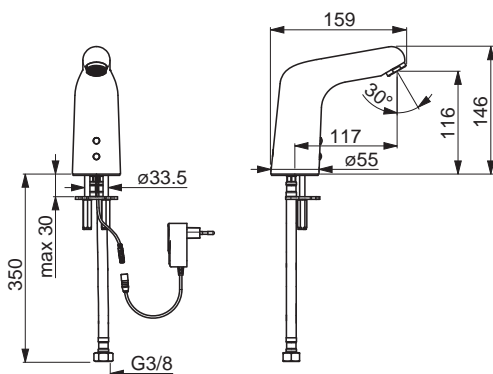

HANSA MEDIPRO Umývadlové batérie

HANSA MEDIPRO

05672029

Chróm

€ 538,81

ABP: P-IX 29469/10 | CE

**Umývadlová batéria |
Bezdotyková/Zásuvkový transformátor/
Bluetooth® |
Stojanková (1 montážny otvor), DN15**

EAN 4057304004988

Prietok pri tlaku 3 bar (s ovládačom prietoku): 6 l/min
Dodávka teplej vody: max. +70°C