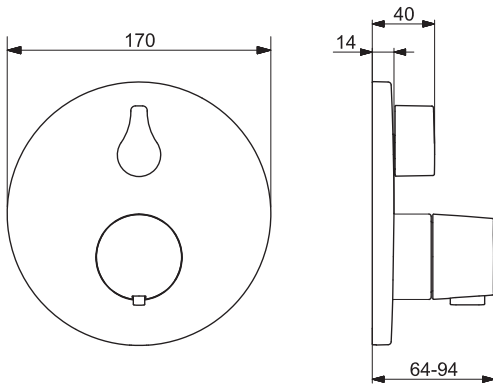

Pre kompletný výrobok objedajte

HANSABLUEBOX Inštalčná jednotka
HANSABLUEBOX Inštalčná jednotka

80000000
80010000

€ 97,32
€ 140,31

HANSALIVING

81149552

Chróm

€ 635,99