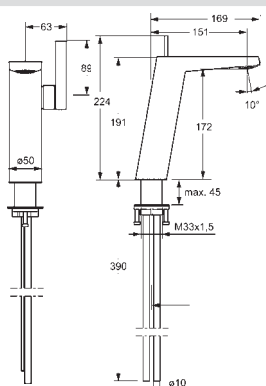

HANSALOFT

57692103

Chróm

€ 496,20