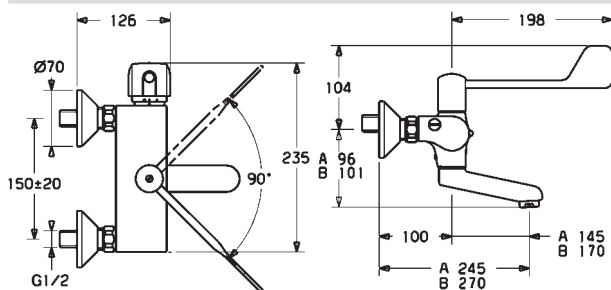

HANSA TEMPRA

08382202

Chróm

€ 1.074,61

ABP: PA-IX 29306/IA

- Rukoväť regulátora teploty vody
- Rukoväť regulátora prietoku vody
- Dlhá páka
- Funkcie pre nastavenie maximálnej teploty a prietoku vody
- Nastaviteľný obmedzovač teploty vody (súčasť dodávky, možnosť dodatočnej inštalácie)

**Umývadlová batéria |
Termostatická |
Nástenná montáž, DN15**

- Telo batérie z mosadze DZR
- Vodné cesty bez poniklovania
- Tepelná dezinfekcia podľa predpisu DVGW W 551
- Retrofit bezpečnostný zámok 59912005, možno objednať samostatne.

Prietok pri tlaku 3 bar: 12 l/min
Dodávka teplej vody: max. +90°C

EAN 4015474658646

- Bezpečnostná poisťka proti obareniu pri 38°C
- Excentrické etážky | Uzatvárací ventil (y)
- Zabezpečené proti spätnému toku pri použití v domácnosti (podľa DIN EN 1717): AA
- Uzatvárací vršok s keramikými doštičkami
- Termostatická kartuša pre ovládanie teploty
- Spätný ventil (-y)

- Filter, filtre na nečistoty
- Vyroženie: 245 mm
- Rozsah otáčania výtokového ramena: 120°
- Otočné výtokové rameno
- Uzamykateľné v strednej polohe
- Liata konštrukcia
- Typ regulátora lúča: CASCADE®-aerátor