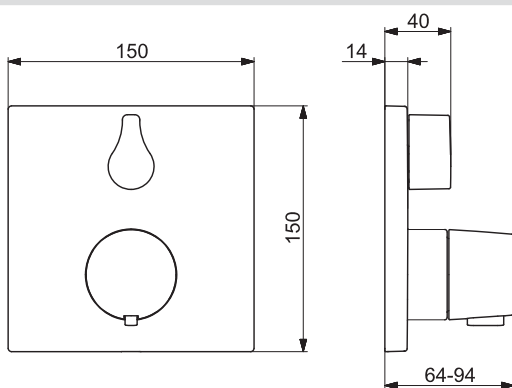

DVGW: DW-6509CS0197 | ABP: P-IX 28852/IC | SVGW: 1805-6755 | ACS: 16 ACC LY 695

Sprchová batéria |
Sada pre konečnú montáž/
Termostatická |
Podomietková inštalácia

• Telo batérie z mosadze DZR
Prietok pri tlaku 3 bar: 22.8 l/min
Dodávka teplej vody: max. +90°C

EAN 4015474278967