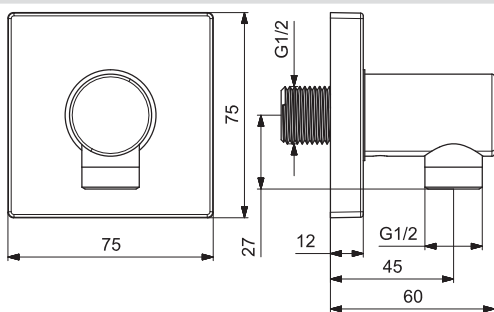

HANSA

51180170

Chróm

€ 78,77

**Pripojovacie koleno |
Nástenná montáž, DN15**

- zabezpečené proti spätnému toku pri použití v domácnosti (podľa DIN EN 1717)

Dodávka teplej vody: max. +90°C
- Nástenné pripojovacie koleno

- (G1/2)
- Spätný ventil (-y)

EAN 4015474173101

- Štvorcová rozeta

HANSA

51180173

Chróm

€ 78,77

**Pripojovacie koleno |
Nástenná montáž, DN15**

- zabezpečené proti spätnému toku pri použití v domácnosti (podľa DIN EN 1717)

Dodávka teplej vody: max. +90°C
- Nástenné pripojovacie koleno

- (G1/2)
- Spätný ventil (-y)

EAN 4015474250154

- Guľatá rozeta

HANSA

52520100

Chróm

€ 42,86

**Pripojovacie koleno |
Nástenná montáž, DN15**

- zabezpečené proti spätnému toku pri použití v domácnosti (podľa DIN EN 1717)

Dodávka teplej vody: max. +90°C
- Nástenné pripojovacie koleno

- (G1/2)
- Spätný ventil (-y)

EAN 4015474069589

- Guľatá rozeta

HANSA

04460100

Chróm

€ 85,80

**Pripojovacie koleno |
Nástenná montáž, DN15**

- zabezpečené proti spätnému toku pri použití v domácnosti (podľa DIN EN 1717)

Dodávka teplej vody: max. +90°C
- Nástenné pripojovacie koleno
- Držiak sprchy

- (G1/2)

EAN 4015474672406

- Spätný ventil (-y)