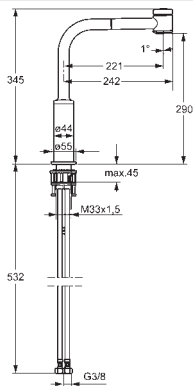

- Rozsah otáčania výtokového ramena: 150° (360°)
- Otočné výtokové rameno
- Výsuvné výtokové rameno
- Typ regulátora lúča: CASCADE®-aerátor

HANSARONDA

54912283

Chróm

€ 323,59

**Drezová batéria |
Jednopáková s bočným ovládaním |
Stojanková (1 montážny otvor), DN15**