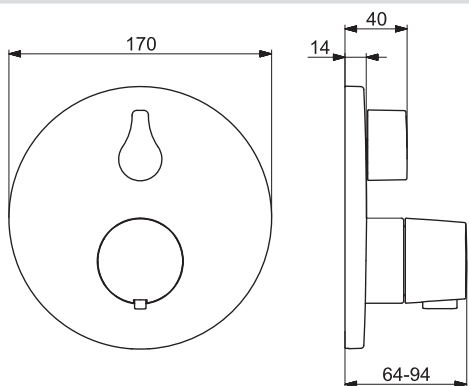

HANSALIVING

81139552

Chróm

€ 626,56

**Sprchová batéria |
Sada pre konečnú montáž/
Termostatická |
Podomietková inštalácia**

EAN 4015474278974

- Telo batérie z mosadze DZR
- Prietok pri tlaku 3 bar: 22.8 l/min
- Dodávka teplej vody: max. +90°C