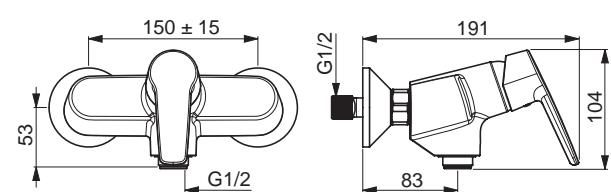

CSTB: 322-M1-20/1

Sprchová batéria | Jednopáková | Nástenná montáž, DN15

- Prietok pri tlaku 3 bar: 16.8 l/min
- Eco-prietok pri 3 bar: 7.2 l/min
- Dodávka teplej vody: max. +90°C

EAN 4057304002922