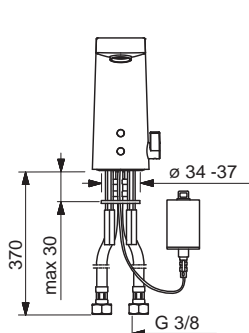

**Umývadlová batéria |
Bezdotyková/Batériová prevádzka/
Bluetooth® |
Stojanková (1 montážny otvor), DN15**

• Možnosť ďalšieho nastavenia pomocou aplikácie (cez Bluetooth®)

Prietok pri tlaku 3 bar (s ovládačom prietoku): 6 l/min
Dodávka teplej vody: max. +70°C

EAN 4057304014109

Dostupné do: 30-06-2021
Náhrada: 57162279