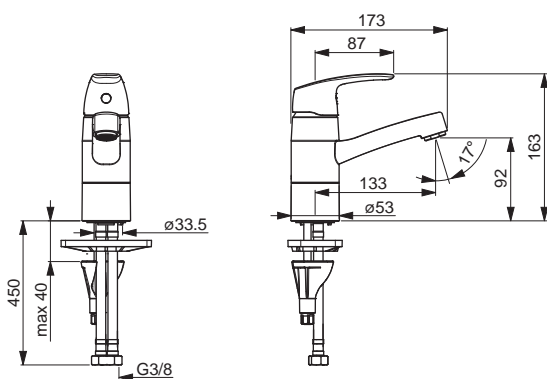

- Vyroženie: 107 mm
- Pevné výtokové rameno
- Typ regulátora lúča: CASCADE®-aerátor | Aerátor s laminárnym prúdom vody

HANSAPINTO

45152283

Chróm

€ 173,09

**Umývadlová batéria |
Jednopáková |
Stojanková (1 montážny otvor), DN15**