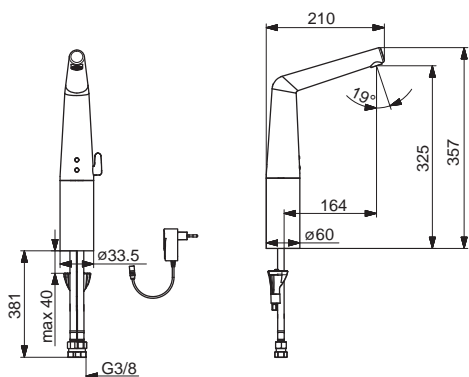

HANSADESIGNO STYLE

51942211

Chróm

€ 885,22

CE

- Rukoväť regulátora teploty vody
- Nastaviteľný obmedzovač teploty vody (súčasť dodávky, možnosť dodatočnej inštalácie)
- Flexibilné pripojovacie hadičky | (G3/8)
- Zmiešavací ventil pre ručné nastavenie teploty vody
- Spätný ventil (-y)
- Filter, filtre na nečistoty
- Autofocus senzor s automatickým zaostrovaním