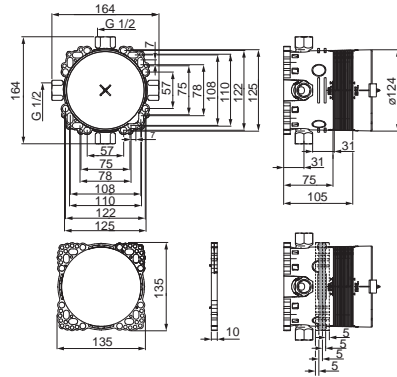

HANSABLUEBOX Inštalačná jednotka

HANSABLUEBOX

8000000

€ 97,32

**Inštalačná jednotka |
Podomietková |
Podomietková inštalácia, DN15**

EAN 4015474278042

- Telo batérie z mosadze DZR
- Hĺbka inštalácie: 75 - 105 mm
- Dodávka teplej vody: max. +90°C