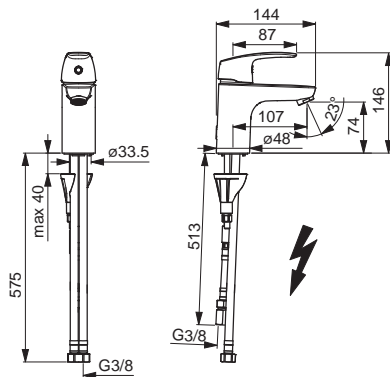

HANSAPINTO

45341183

Chróm

€ 170,26

**Umývadlová batéria |
Jednopáková/Pre beztlakové
ohrievače vody |
Stojanková (1 montážny otvor), DN15**

EAN 4057304003028

- Telo batérie z mosadze DZR
- 3S - inštalačný systém pre bezpečné a jednoduché upevnenie batérie

Dodávka teplej vody: max. +80°C