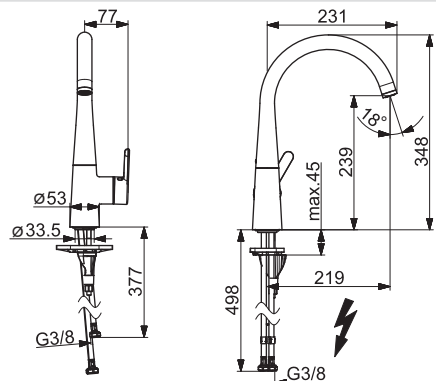

- Možnosť obmedzenia rozsahu otáčania
- Typ regulátora lúča: CASCADE®-aerátor

HANSADESIGNO STYLE

51021183

Chróm

€ 488,71

- Jedna ovládacia páka / rukoväť
- Páka so symbolom teplej a studenej vody
- Funkcie pre nastavenie maximálnej teploty a prietoku vody
- Flexibilné pripojovacie hadičky | (G3/8)