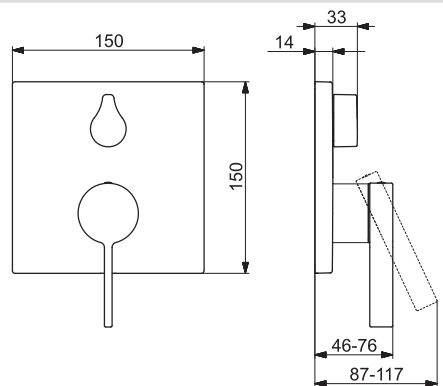

ABP: PA-IX 28817/IDC

**Vaňová a sprchová batéria |
Sada pre konečnú montáž/Jednopáková |
Podomietková inštalácia**

- Vákuová poistka
- Telo batérie z mosadze DZR
- Prietok pri tlaku 3 bar: 21 / 21 l/min
- Dodávka teplej vody: max. +90°C
- **Otočný prepínač**

EAN 4015474287044