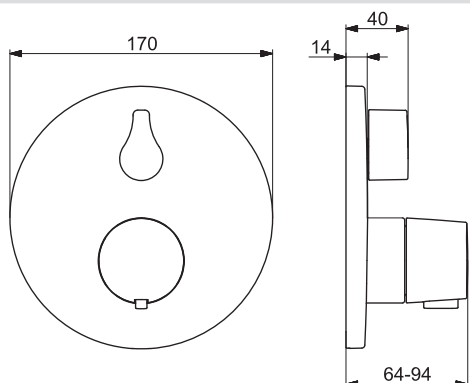

Pre kompletný výrobok objednajte

HANSABLUEBOX Inštalčná jednotka
HANSABLUEBOX Inštalčná jednotka

80000000
80010000

€ 97,32
€ 140,31

HANSALIVING

81139552

Chróm

€ 626,56