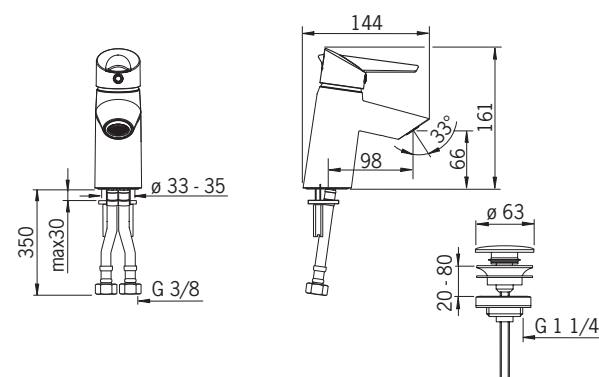

HANSAFIT

65092203

Chróm

€ 185,03

EAN 4015474273436

**Umývadlová batéria |
Jednopáková |
Stojanková (1 montážny otvor), DN15**

Prietok pri tlaku 3 bar: 9 l/min
Eco-prietok pri 3 bar: 4.8 l/min
Dodávka teplej vody: max. +80°C
- Eco regulácia prietoku vody