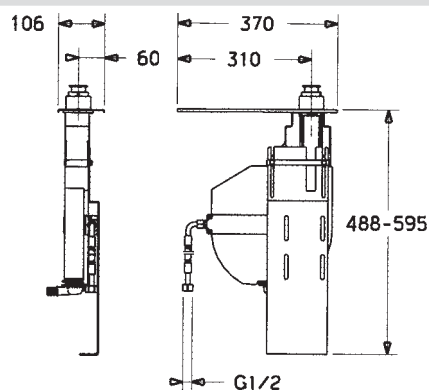

HANSA

53060300

€ 422,52