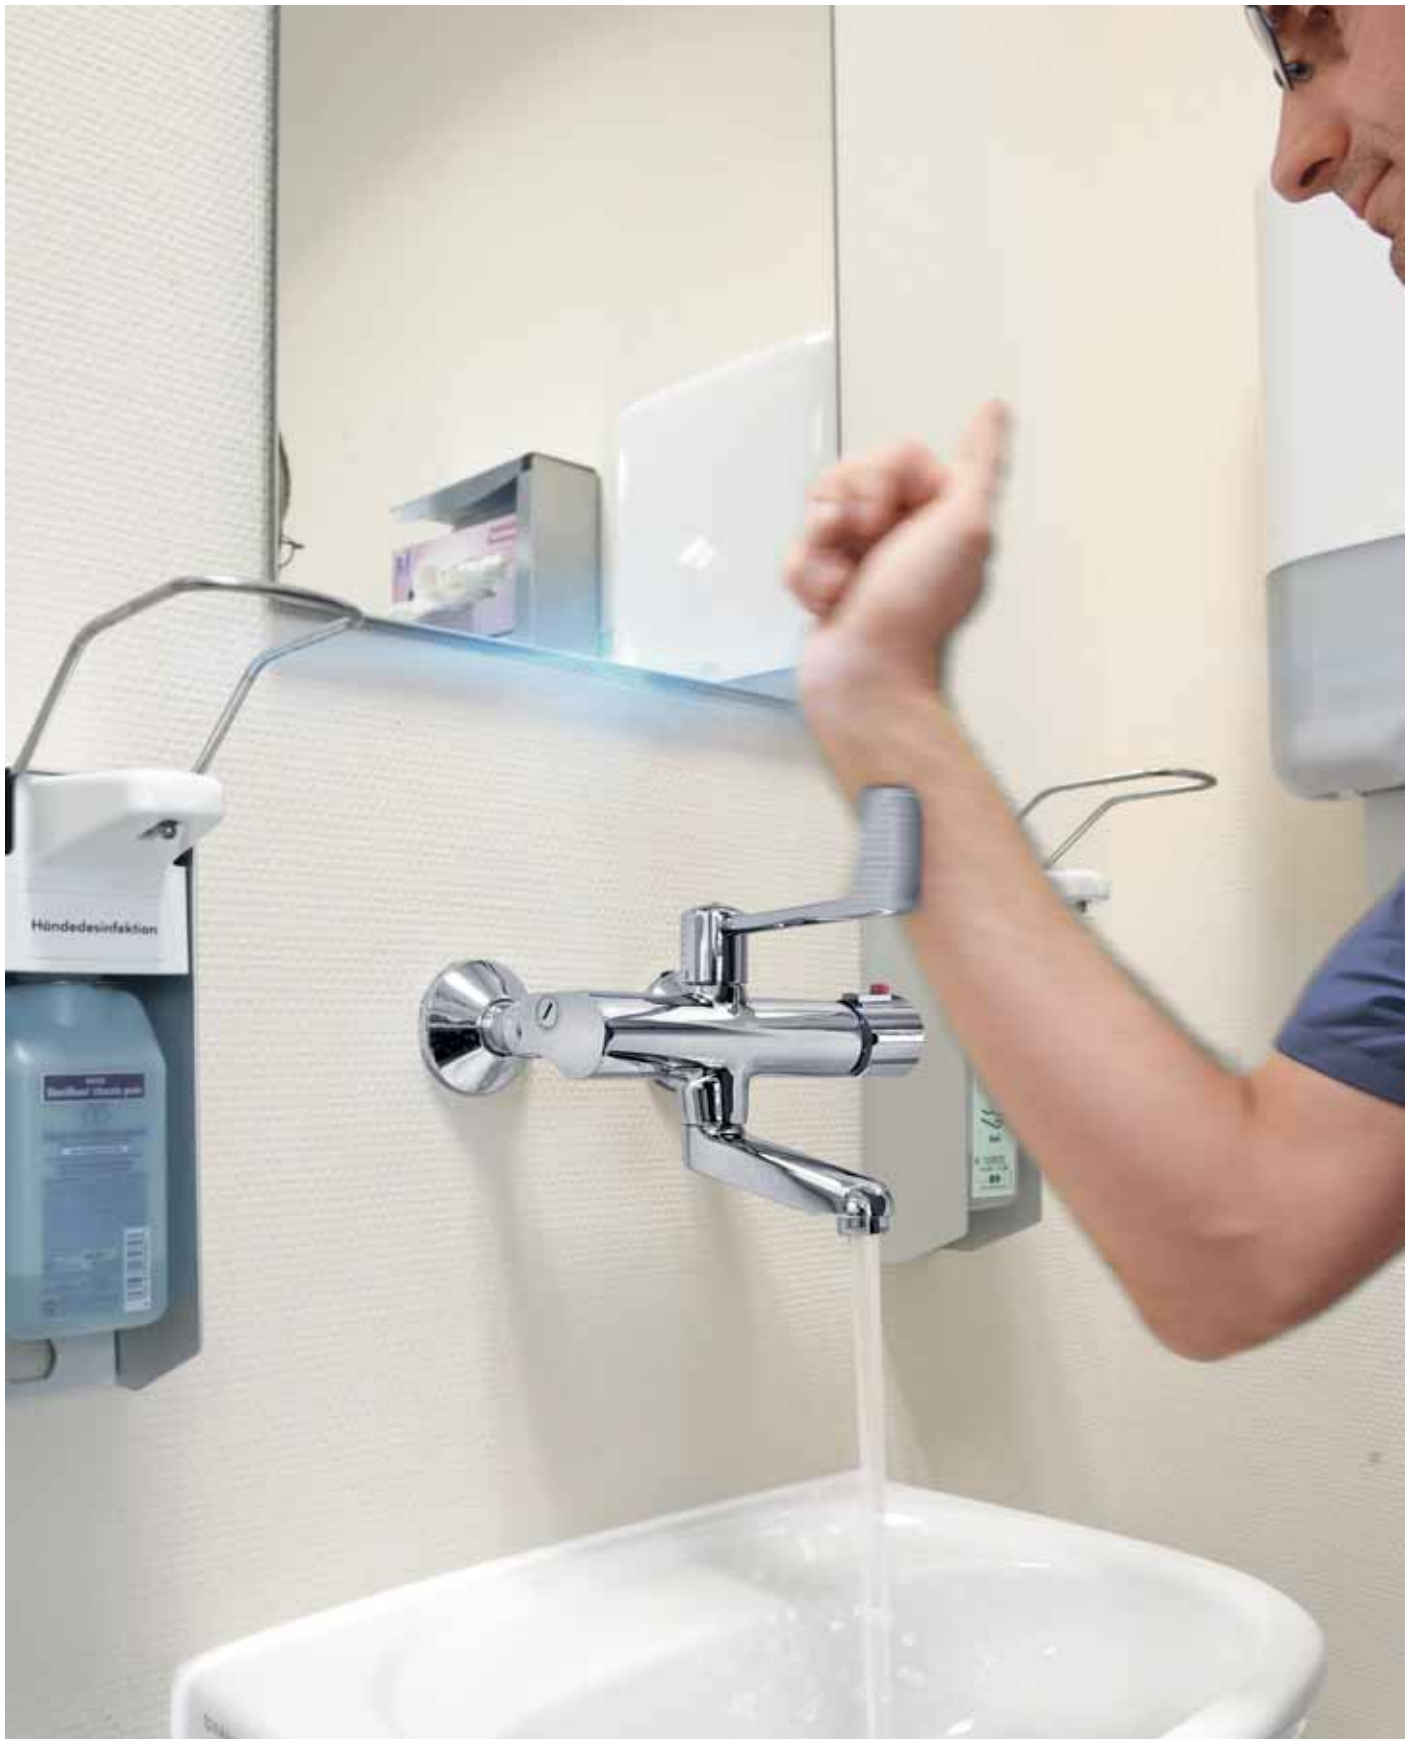

Sprchy a Príslušenstvo