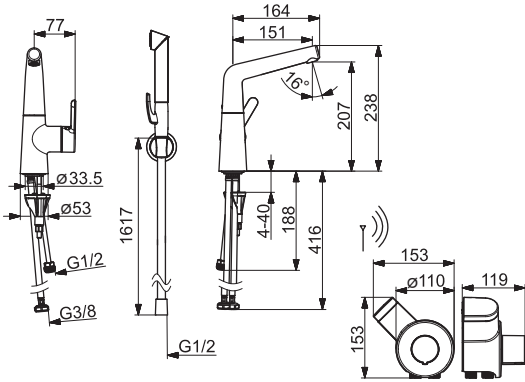

EAN 4057304007538

- Otočné výtokové rameno
- Možnosť obmedzenia rozsahu otáčania
- Typ regulátora lúča: CASCADE®-aerátor | Aerátor s laminárnym prúdom vody

HANSADESIGNO STYLE

51072281

Chróm

€ 1.056,14

**Umývadlová batéria |
Jednopáková s bočným ovládaním/
Bidetta/Batériová prevádzka |
Stojanková (1 montážny otvor), DN15**