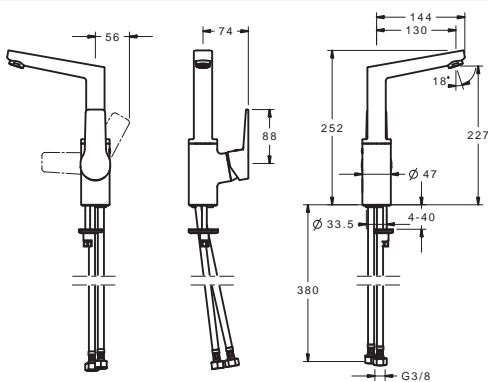

Pre kompletný výrobok objedajte: Tlačný uzáver odpadu, 0764010033

HANSATWIST

0955220333

Čierna matná

€ 357,89

**Umývadlová batéria |
Jednopáková s bočným ovládaním |
Stojanková (1 montážny otvor), DN15**

- Telo batérie z mosadze DZR
- Montážny systém Rapid