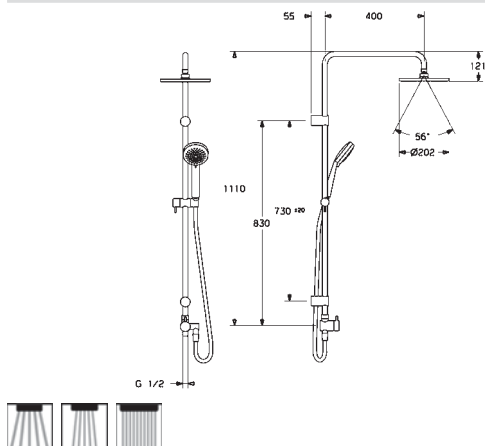

HANSAVIVA Sprchové systémy

HANSAVIVA

44180200

Chróm

€ 543,43

**Sprchový systém s dažďovou sprchou |
Nástenná montáž, DN15
Na pripojenie ku všetkým nástenným
a podmietskovým batériám**

Prietok pri tlaku 3 bar: 12 l/min
Prietok pri tlaku 3 bar (s ovládačom prietoku):
18 l/min
Dodávka teplej vody: max. +65°C
Veľkosť hlavovej sprchy: Ø 202 mm
Otočný prepínač
- Ručná sprcha
- Sprchová tyč
- Hlavová sprcha
- Sprchová tyč s nastaviteľnou roztečou úchytov
- Sprchová hadica (1250 mm)
Veľkosť ručnej sprchy: Ø 95 mm
3-prúdová ručná sprcha:
- Osviežujúci prúd / Relaxačný prúd / Senzitívny prúd

- Pripojovacia hadica | (G 1/2)
- Uzatvárací vršok s keramikými doštičkami
- Spätný ventil (-y)

EAN 4015474239012

- Filter, filtre na nečistoty
- Vyroženie: 455 mm