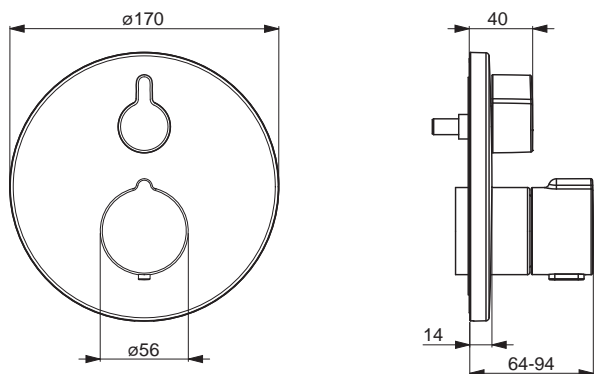

HANSAHOME

88619045

Chróm

€ 542,70

DVGW: DW-6509CS0197 | ABP: P-IX 28852/IC | SVGW: 1805-6755 | ACS: 16 ACC LY 695

Sprchová batéria | Sada pre konečnú montáž/ Termostatická | Podomietková inštalácia

Telo batérie z mosadze DZR
Prietok pri tlaku 3 bar: 22.8 l/min
Dodávka teplej vody: max. +80°C
Priemer: 170 mm

EAN 4015474278981