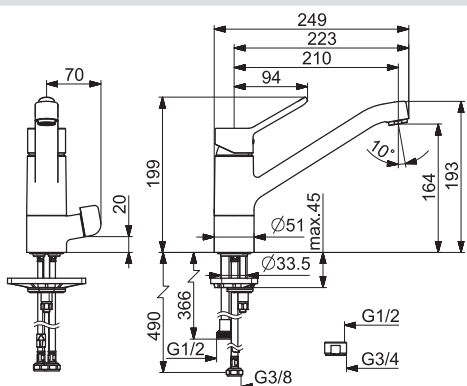

HANSAPRIMO

49502203

Chróm

€ 282,50

Drezová batéria |
Jednopáková/Ventil pre umývačku riadu
alebo práčku |
Stojanková (1 montážny otvor), DN15

EAN 4015474261082

- Telo batérie z mosadze DZR
- Montážny systém Rapid
- Prietok pri tlaku 3 bar: 12 l/min
- Dodávka teplej vody: max. +90°C