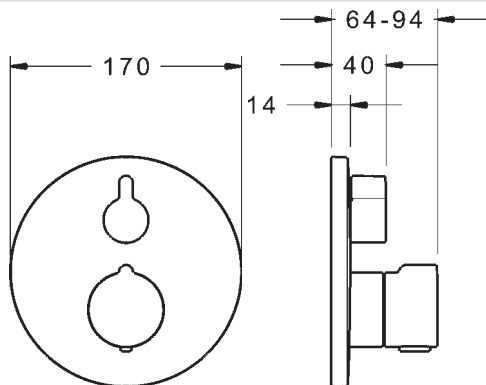

HANSAHOME

88623045

Chróm

€ 712,89

EAN 4015474279148

Vaňová a sprchová batéria | Sada pre konečnú montáž/ Termostatická | Podomietková inštalácia

- Vákuová poistka
- Telo batérie z mosadze DZR
- Prepínač s funkciou uzavretia a regulácie prietoku vody

Prietok pri tlaku 3 bar: 22.2 / 22.2 l/min
Dodávka teplej vody: max. +90°C

Otočný prepínač