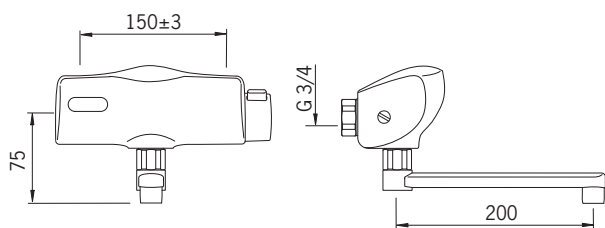

EAN 4015474277182

HANSAELECTRA

64452201

Chróm

€ 601,29

CE

- Rukoväť regulátora teploty vody
- Excentrické etážky | Uzatvárací ventil (y)
- Presostatická kartuša pre ovládanie teploty
- Spätný ventil (-y)
- Filter, filtre na nečistoty
- Autofocus senzor s automatickým zaostrovaním