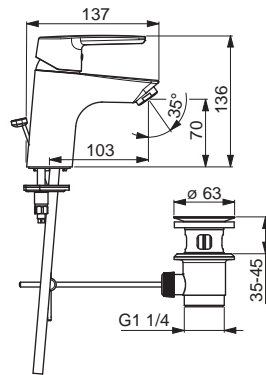

HANSAPOLO

51402193

Chróm

€ 125,01