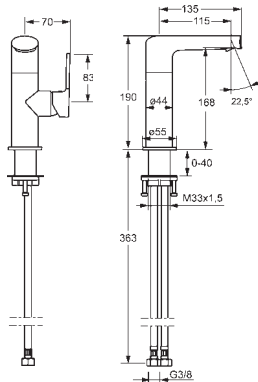

HANSARONDA

55342203

Chróm

€ 302,48

ABP: P-IX 29921/10

- Jedna ovládacia páka / rukoväť
- Páka so symbolom teplej a studenej vody
- Flexibilné pripojovacie hadičky | (G3/8)
- Ø 25 mm keramická kartuša pre ovládanie teploty a prietoku vody