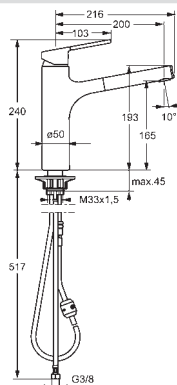

HANSARONDA

03342273

Chróm

€ 266,61