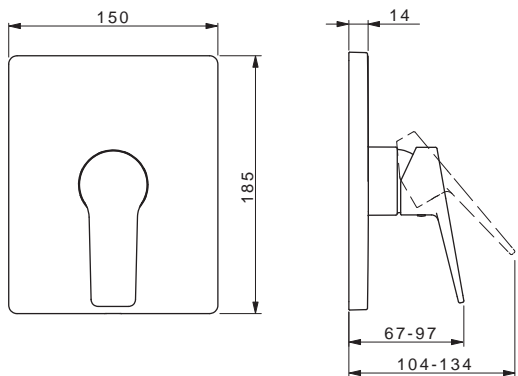

HANSATWIST

8985908333

Čierna matná

€ 259,40