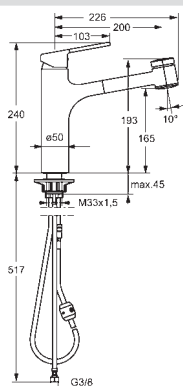

HANSARONDA

03382273

Chróm

€ 276,09

Drezová batéria |
Jednopáková |
Stojanková (1 montážny otvor), DN15

- Telo batérie z mosadze DZR
- Povrchy prichádzajúce do styku s pitnou vodou obsahujú menej ako 0,3% olova
- Vodné cesty bez poniklovania
- zabezpečené proti spätnému toku pri použití v domácnosti (podľa DIN EN 1717)