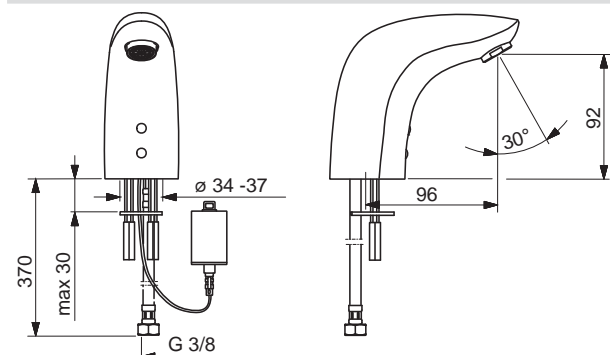

HANSAELECTRA

64402219

Chróm

€ 290,19

CE

- Pripojenie na studenú alebo vopred zmiešanú vodu | (G3/8)
- Zabezpečené proti spätnému toku pri použití v domácnosti (podľa DIN EN 1717): AA
- Spätný ventil (-y)
- Filter, filtre na nečistoty
- Autofocus senzor s automatickým zaostrovaním

Umývadlová batéria |
Bezdotyková/Batériová prevádzka/
Bluetooth® |
Stojanková (1 montážny otvor), DN15

- Možnosť ďalšieho nastavenia pomocou aplikácie (cez Bluetooth®)

Prietok pri tlaku 3 bar (s ovládačom prietoku): 6 l/min
Dodávka teplej vody: max. +70°C

EAN 4057304014116