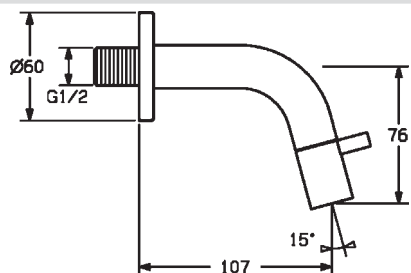

HANSANOVA STYLE

50868101

Chróm

€ 141,81

KIWA: K100538/01 | ACS: 16 ACC LY 700

**Umývadlová batéria |
Jednopáková |
Nástenná montáž, DN15**

• Telo batérie z mosadze DZR
Prietok pri tlaku 3 bar: 6 l/min
Dodávka teplej vody: max. +90°C

EAN 4015474171640