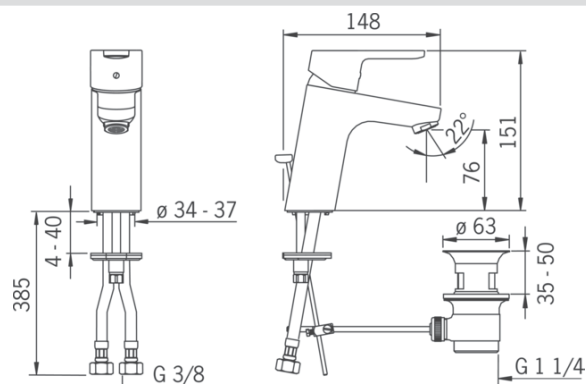

HANSAPRIMO XL

49562203

Chrom

€ 126,18

**Umývadlová batéria |
Jednopáková |
Stojanková (1 montážny otvor), DN15**

EAN 4015474262072

- Telo batérie z mosadze DZR
- Montážny systém Rapid
- Prietok pri tlaku 3 bar (s ovládačom prietoku): 6 l/min
- Dodávka teplej vody: max. +80°C