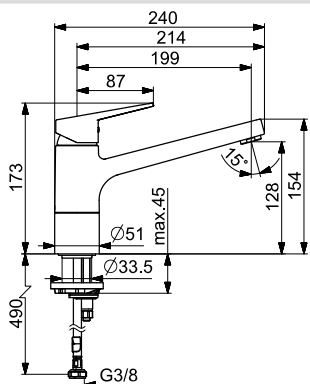

HANSATWIST

09142285

Chróm

€ 214,19

Drezová batéria |
Jednopáková |
Stojanková (1 montážny otvor), DN15

- Telo batérie z mosadze DZR
- Povrchy prichádzajúce do styku s pitnou vodou obsahujú menej ako 0,3% olova
- Vodné cesty bez poniklovania
- Montážny systém Rapid