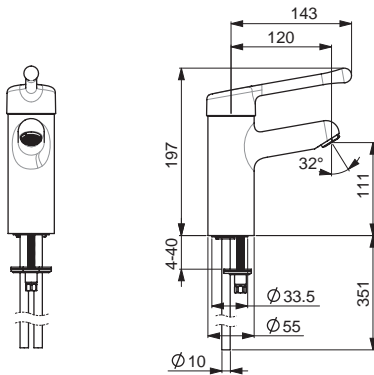

HANSAMEDIPRO

01622196

Chróm

€ 190,11

**Umývadlová batéria |
Jednopáková |
Stojanková (1 montážny otvor), DN15**

EAN 4015474267039

- Telo batérie z mosadze DZR
- Povrchy prichádzajúce do styku s pitnou vodou obsahujú menej ako 0,3% olova
- Vodné cesty bez poniklovania
- Montážny systém Rapid

Prietok pri tlaku 3 bar: 12 l/min
Dodávka teplej vody: max. +80°C