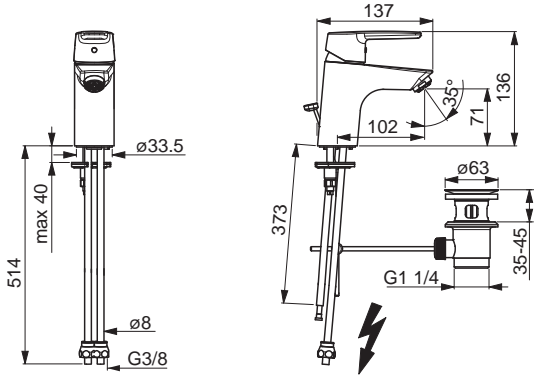

HANSAPOLLO

51531193

Chróm

€ 160,74

**Umývadlová batéria |
Jednopáková/Pre beztlakové
ohrievače vody |
Stojanková (1 montážny otvor), DN15**

EAN 4057304002809

- Telo batérie z mosadze DZR
- Montážny systém Rapid

Dodávka teplej vody: max. +80°C