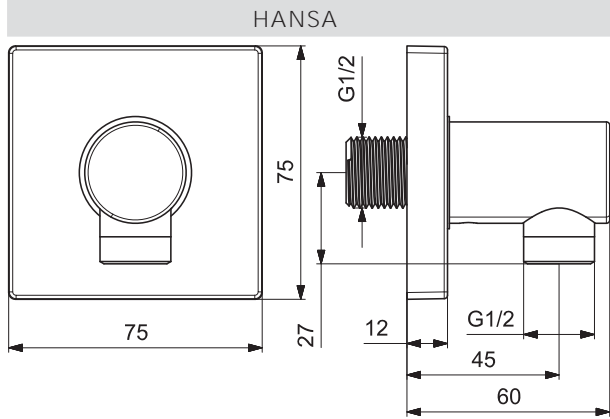

5118017033 Čierna matná

€ 167,77

**Pripojovacie koleno |
Nástenná montáž, DN15**

- zabezpečené proti spätnému toku pri použití v domácnosti (podľa DIN EN 1717)

Dodávka teplej vody: max. +90°C
- Nástenné pripojovacie koleno

EAN 4057304015663

Dostupné od: 01-07-2021

NOVINKA