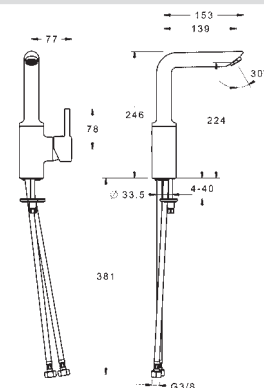

HANSAVANTIS STYLE

52552287

Chróm

€ 272,42

DVGW: NW-6506CN0319 | ACS: 16 ACC NY 205

- Jedna ovládací páka / rukoväť
- Pin - tyčinková páka
- Páka so symbolom teplej a studenej vody
- Funkcie pre nastavenie maximálnej teploty a prietoku vody