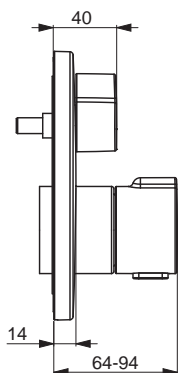

HANSAHOME

88619045

Chróm

€ 542,70

**Sprchová batéria |
Sada pre konečnú montáž/
Termostatická |
Podomietková inštalácia**

• Telo batérie z mosadze DZR
Prietok pri tlaku 3 bar: 22.8 l/min
Dodávka teplej vody: max. +80°C
Priemer: 170 mm

EAN 4015474278981