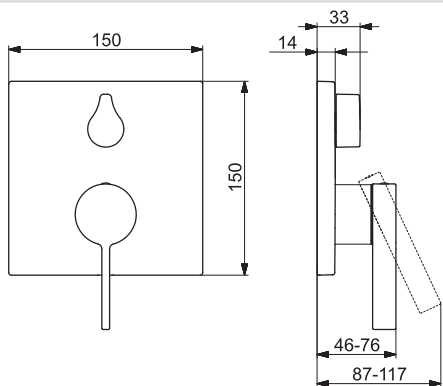

Podomietkové riešenia (HANSABLUEBOX)

HANSALOFT

87609003

Chróm

€ 375,41

DVGW: DW-6509CS0196 | ABP: PA-IX 28816/ICC |
SVGW: 1805-6754 | ACS: 16 ACC LY 696

**Vaňová a sprchová batéria |
Sada pre konečnú montáž/Jednopáková |
Podomietková inštalácia**

- Telo batérie z mosadze DZR
- Prietok pri tlaku 3 bar: 21 / 21 l/min
- Dodávka teplej vody: max. +90°C
- **Otočný prepínač**

EAN 4015474287051