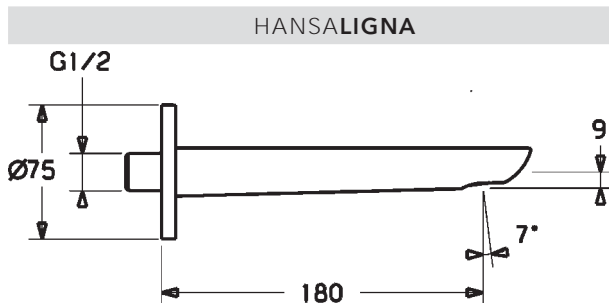

06822102 Chróm

€ 176,51

**Výtokové rameno |
Nástenná montáž, DN15**

• Telo batérie z mosadze DZR
Priemer: 75 mm

EAN 4015474250031

- (G1/2)
- Štvorcová rozeta | Gulfatá rozeta
- Vyroženie: 180 mm
- Pevné výtokové rameno

- Liata konštrukcia
- Typ regulátora lúča: CASCADE®-aerátor | CACHE®-zapustený aerátor umiestnený priamo vo výtokovom ramene