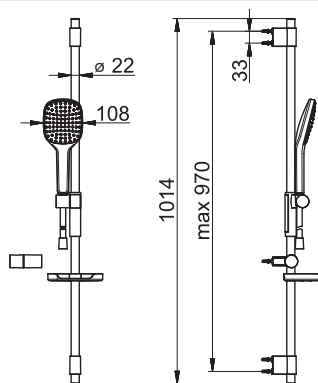

HANSAACTIVEJET STYLE

84370210

Chróm

€ 211,38