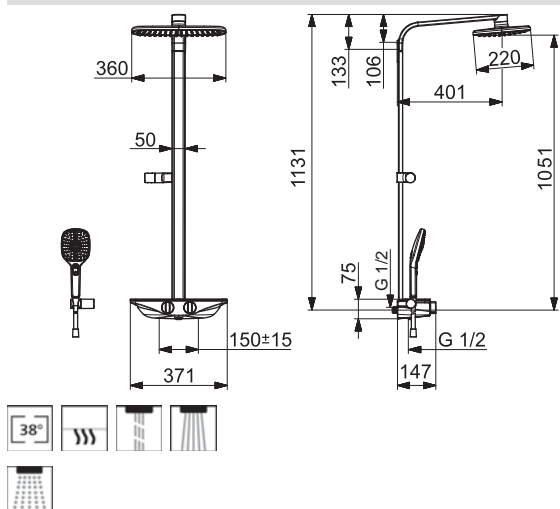

HANSAEMOTION

5865017182

Chróm/Biela

€ 1.102,14

Sprchová batéria s dažďovou sprchou |
Termostatická |
Nástenná montáž, DN15

EAN 4057304007774

- Bezpečnostné sklo
- zabezpečené proti spätnému toku pri použití v domácnosti (podľa DIN EN 1717)

Prietok pri tlaku 3 bar: 13.8 l/min
Dodávka teplej vody: max. +80°C

Otočný prepínač

Prepínač integrovaný do ovládača prietoku

1. Ručná sprcha
   - Hlavová sprcha
   - Držiak sprchy
   - Sprchová hadica (1750 mm)
   - Otočné pripojenie guľového kĺbu
   - Technológia proti usadeninám (ľahko sa čistí)
- 3-prúdová ručná sprcha:
  - Pulzujúci prúd | Intenzívny prúd | Sensitívny prúd