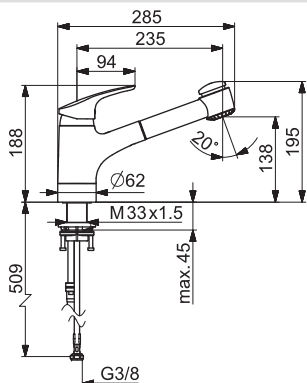

HANSAMIX

01382283

Chróm

€ 480,05

ABP: P-IX 29287/IBO

Drezová batéria |
Jednopáková |
Stojanková (1 montážny otvor), DN15

- Telo batérie z mosadze DZR
- Povrchy prichádzajúce do styku s pitnou vodou obsahujú menej ako 0,3% olova
- Vodné cesty bez poniklovania
- zabezpečené proti spätnému toku pri použití v domácnosti (podľa DIN EN 1717)

Prietok pri tlaku 3 bar: 12 l/min
Eco-prietok pri 3 bar: 6 l/min
Dodávka teplej vody: max. +90°C
- Sprchová hadica (1400 mm)
2-prúdová vyťahovacia ručná sprcha

EAN 4015474276628

- Jedna ovládacia páka / rukoväť
- Páka so symbolom teplej a studenej vody
- Funkcie pre nastavenie maximálnej teploty a prietoku vody
- Nastaviteľný obmedzovač teploty vody (súčasť dodávky, možnosť dodatočnej inštalácie)

- Flexibilné pripojovacie hadičky | (G3/8)
- Ø 48 mm keramická kartuša pre ovládanie teploty a prietoku vody
- Spätný ventil (-y)
- Vyroženie: 235 mm
- Rozsah otáčania výtokového ramena: 140°

- Otočné výtokové rameno
- Vyťahovacia sprcha
- Liata konštrukcia
- Typ regulátora lúča: CASCADE®-aerátor