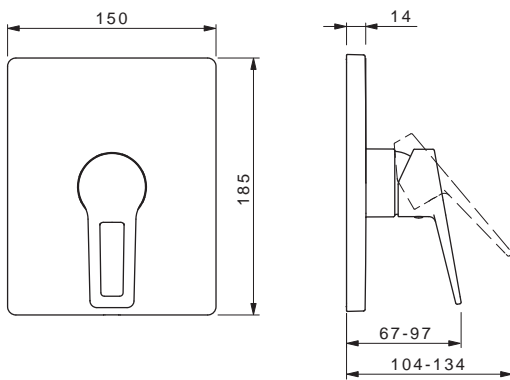

HANSATWIST

89859085

Chróm

€ 157,38

DVGW: DW-6506CS0196 | ABP: PA-IX 28815/IB |
SVGW: 1805-6754 | ACS: 16 ACC LY 696