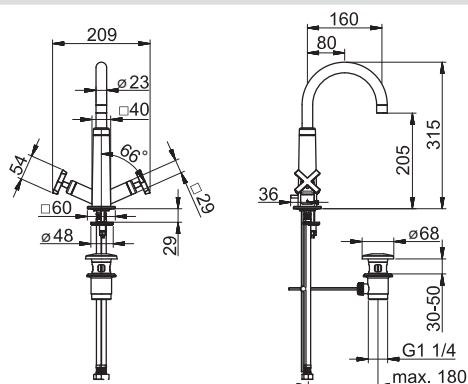

**Umývadlová batéria |
Dve ovládacie páky |
Stojanková (1 montážny otvor), DN15**

EAN 4057304006838

- Montážny systém Rapid
- Prietok pri tlaku 3 bar (s ovládačom prietoku): 6 l/min
- Dodávka teplej vody: max. +80°C