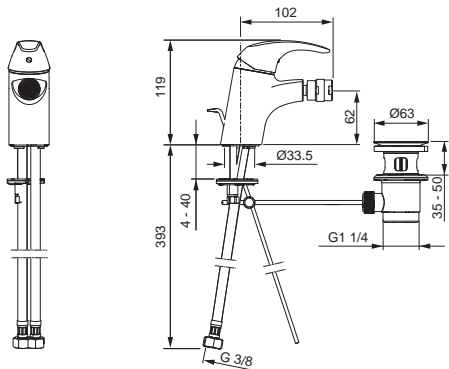

Bidetové batérie

HANSAPICO

46073203

Chró

€ 103,71

KIWA: K6116/08 | ACS: 16 ACC NY 205

- Jedna ovládací páka / rukoväť
- Páka so symbolom teplej a studenej vody
- Funkcie pre nastavenie maximálnej teploty a prietoku vody
- Nastaviteľný obmedzovač teploty vody (súčasť dodávky, možnosť dodatočnej inštalácie)

**Bidetová batéria |
Jednopáková |
Stojanková (1 montážny otvor), DN15**

1. Telo batérie z mosadze DZR
   - Montážny systém Rapid
2. Prietok pri tlaku 3 bar (s ovládačom prietoku): 6 l/min
   Dodávka teplej vody: max. +90°C

EAN 4015474238053