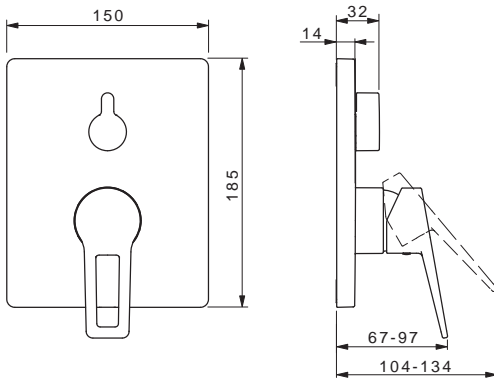

Pre kompletný výrobok objedajte

HANSABLUEBOX Inštalácia jednotka
HANSABLUEBOX Inštalácia jednotka

80000000
80010000

€ 97,32
€ 140,31

HANSATWIST

89843085

Chróm

€ 270,90