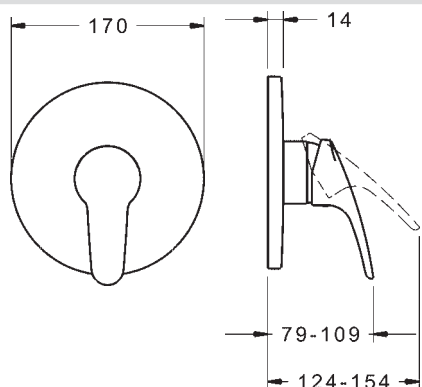

EAN 4015474525726

- Excentrické etážky | Krycia doska (y) | Tlmiče
- Ø 48 mm keramická Eco kartuša pre ovládanie teploty a prietoku vody
- Spätný ventil (-y)

HANSAMIX

81859083

Chróm

€ 157,50

DVGW: DW-6506CS0196 | ABP: PA-IX 28818/IC |
SVGW: 1805-6754 | ACS: 16 ACC LY 696