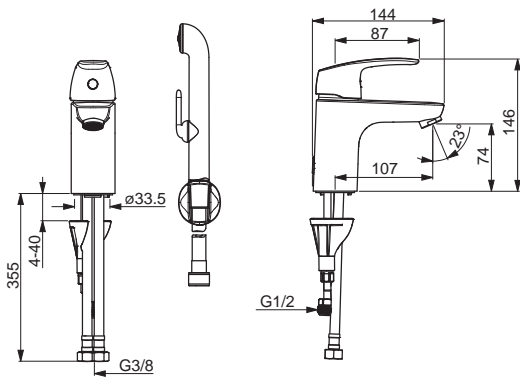

HANSAPINTO

45052283

Chróm

€ 173,09