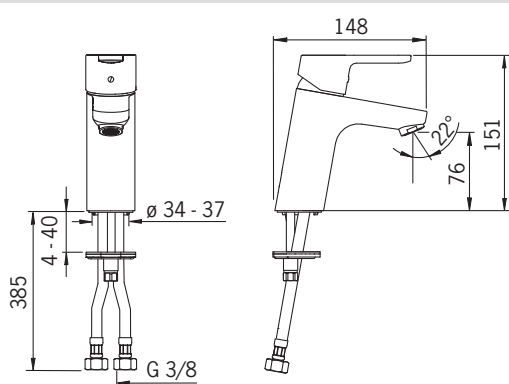

HANSAPRIMO XL

49372203

Chrom

€ 114,90