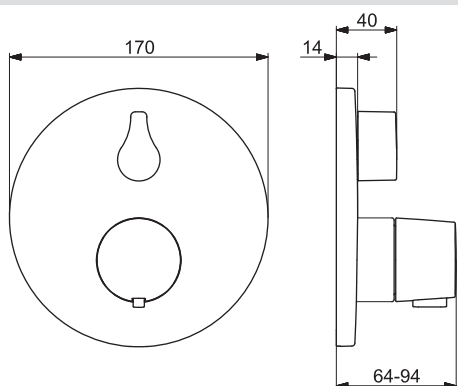

HANSALIVING

81143552

Chróm

€ 823,87

EAN 4015474279025

**Vaňová a sprchová batéria |
Sada pre konečnú montáž/
Termostatická |
Podomietková inštalácia, DN15**

- Vákuová poistka
- Telo batérie z mosadze DZR
- Prepínač s funkciou uzavretia a regulácie prietoku vody

Prietok pri tlaku 3 bar: 22.2 / 22.2 l/min
Dodávka teplej vody: max. +90°C

Otočný prepínač