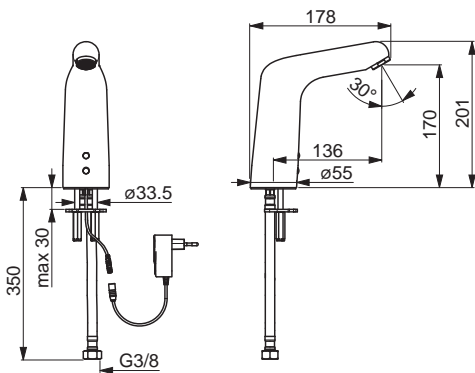

HANSAMEDIPRO XL

05682029

Chróm

€ 669,44

ABP: P-IX 29469/10 | C E

- Flexibilné pripojovacie hadičky | Pripojenie na studenú alebo vopred zmiešanú vodu | Špeciálna povrchová úprava pre hygienické priestory | (G3/8)
- Zabezpečené proti spätnému toku pri použití v domácnosti (podľa DIN EN 1717): AA
- Spätný ventil (-y)
- Filter, filtre na nečistoty
- Autofocus senzor s automatickým zaostrovaním

- Solenoidový /elektromagnetický/ ventil riadený impulzom
- Napájací zdroj
- Bez odtokovej garnitúry | Bez otvoru na tiahlo
- Automatický oplach (spláchnutie): od výroby vypnuté (možnosť zapnutia v rozsahu/1-120 h) – Automatický oplach (obdobie): 30 s (1-1800 s)
- Vyloženie: 136 mm

EAN 4057304005008