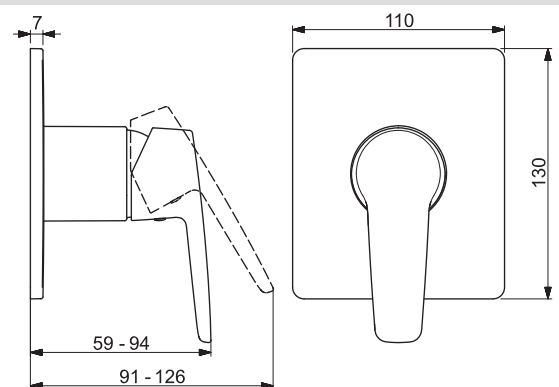

HANSAPOLO

50619193

Chróm

€ 52,06

ACS: 16 ACC NY 205

**Sprchová batéria |
Sada pre konečnú montáž/Jednopáková |
Podomietková inštalácia**

Dodávka teplej vody: max. +80°C

EAN 4057304011665