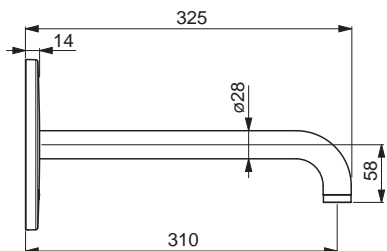

Pre kompletný výrobok objednajte

HANSABLUEBOX Inštaláčna jednotka

80010000

€ 140,31

HANSAELECTRA

81802120

Chróm

€ 691,53