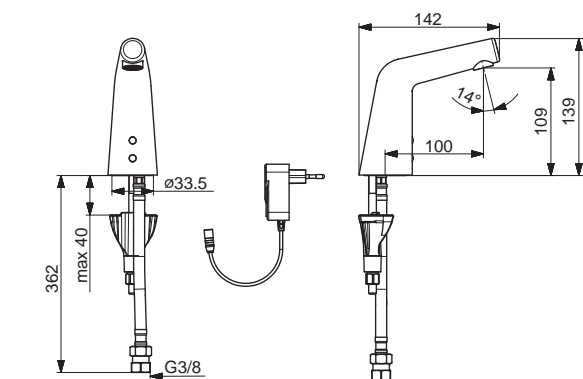

HANSADESIGNO STYLE

51932211

Chróm

€ 369,09

EAN 4057304006579

**Umývadlová batéria |
Bezdotyková/Zásuvkový transformátor/
Bluetooth® |
Stojanková (1 montážny otvor), DN15**

- 3S - inštalačný systém pre bezpečné a jednoduché upevnenie batérie
- Mikado®-aerátor s prepleteným prúdom tvorený jednotlivými a presne smerovanými lúčmi vody
- Možnosť ďalšieho nastavenia pomocou aplikácie (cez Bluetooth®)

Prietok pri tlaku 3 bar (s ovládačom prietoku): 6 l/min
Dodávka teplej vody: max. +70°C

CE

- Flexibilné pripojovacie hadičky | Pripojenie na studenú alebo vopred zmiešanú vodu | (G3/8)
- Spätný ventil (-y)
- Filter, filtre na nečistoty
- Autofocus senzor s automatickým zaostrovaním
- Solenoidový /elektromagnetický/ ventil riadený impulzom

- Napájací zdroj
- Bez odtokovej garnitúry | Bez otvoru na tiahlo
- Automatický oplach (spláchnutie): od výroby vypnuté (možnosť zapnutia v rozsahu/1-120 h) – Automatický oplach (obdobie): 30 s (1-1800 s)
- Vyloženie: 100 mm
- Pevné výtokové rameno

- Typ regulátora lúča: CACHE®-zapustený aerátor umiestnený priamo vo výtokovom ramene
- Maximálna doba oplachu (Spláchnutie): 2 min (1-1800 s)
- Pracovné napätie: 9/12 V

Pre kompletný výrobok objedajte: Tlačný uzáver odpadu, 59913988; Bezpečnostný termostat, 63410020

HANSADESIGNO STYLE

51932201

Chróm

€ 298,77

EAN 4057304006548

**Umývadlová batéria |
Bezdotyková/Batériová prevádzka/
Bluetooth® |
Stojanková (1 montážny otvor), DN15**

- 3S - inštalačný systém pre bezpečné a jednoduché upevnenie batérie
- Mikado®-aerátor s prepleteným prúdom tvorený jednotlivými a presne smerovanými lúčmi vody
- Možnosť ďalšieho nastavenia pomocou aplikácie (cez Bluetooth®)

Prietok pri tlaku 3 bar (s ovládačom prietoku): 6 l/min
Dodávka teplej vody: max. +70°C