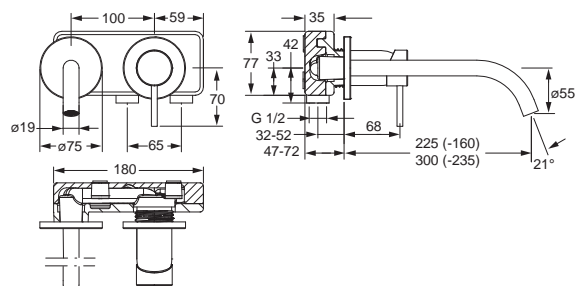

HANSAPUBLIC

57952171

Chróm

€ 364,57

DVGW: DW-6512CS0518 | ABP: P-IX 29076/IO | ACS: 16 ACC LY 699

Umývadlová batéria | Sada pre konečnú montáž/Jednopáková | Podomietková inštalácia (2 montážne otvory)

- Vodné cesty bez poniklovania
- Flexibilná dĺžka / Môže sa skrátiť

Prietok pri tlaku 3 bar (s ovládačom prietoku): 7.8 l/min
Dodávka teplej vody: max. +90°C

EAN 4015474179240