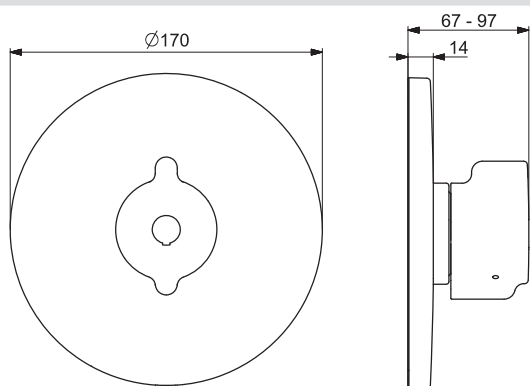

HANSACLINICA

88609085

Chróm

€ 500,69

EAN 4057304012556

**Sprchová batéria |
Sada pre konečnú montáž/
Termostatická |
Podomietková inštalácia**

- Tepelná dezinfekcia podľa predpisu DVGW W 551
- zabezpečené proti spätnému toku pri použití v domácnosti (podľa DIN EN 1717)

Prietok pri tlaku 3 bar: 24 l/min
Dodávka teplej vody: max. +80°C
Priemer: 170 mm

- Rukoväť regulátora teploty vody
- Termostatická kartuša pre ovládanie teploty
- Spätný ventil (-y)

- Guľatá rozeta | BLUECLICK – pre ľahkú bezskrútkovú inštaláciu vonkajšej krytky | Funkčná jednotka | BLUETUNE dodatočné nastavenie vonkajšej ružičky +/- 3,5°
- Bez regulácie prietoku | Bez prepínania

Pre kompletný výrobok objednajte

HANSABLUEBOX Inštalčná jednotka
HANSABLUEBOX Inštalčná jednotka

80000000
80010000

€ 97,32
€ 140,31

HANSACLINICA

59914169

€ 105,64

EAN 4057304012563

- Tepelná dezinfekcia podľa predpisu DVGW W 551
- Bezpečnostný zámok proti obareniu 38° C (36° -44°)

- Bezpečnostná funkcia pre teplotu vody

- Páka so symbolom teplej a studenej vody