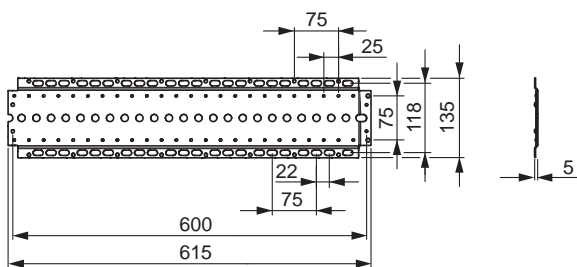

HANSAMATRIX

44050000

€ 135,96

Montážna lišta

EAN 4015474204003

- Vhodné pre HANSAMATRIX a HANSABLUEBOX; pre presnú a jednoduchú montáž inštaláčnej jednotky; montážna lišta s možnosťou upevnenia v rasti 25 mm; upevňovacie skrutky pre montážne ventily; montážnu lištu je možné predĺžiť pomocou ďalších lišt

- Upevňovacia súprava