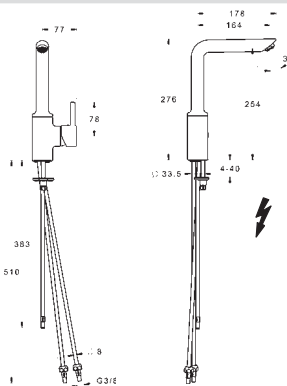

- Vyroženie: 164 mm
- Rozsah otáčania výtokového ramena: 150°
- Otočné výtokové rameno
- Možnosť obmedzenia rozsahu otáčania
- Typ regulátora lúča: CASCADE®-aerátor

HANSAVANTIS STYLE

52221107

Chróm

€ 322,60