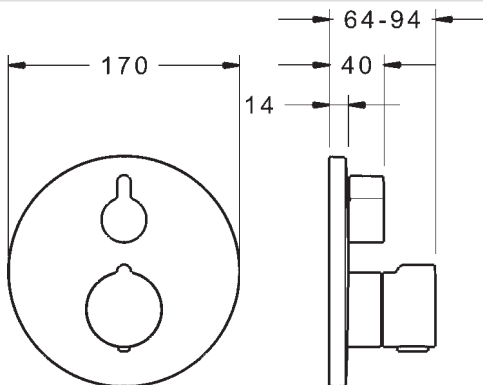

88623045

Chróm

€ 712,89

Vaňová a sprchová batéria | Sada pre konečnú montáž | Termostatická | Podomietková inštalácia

- Vákuová poistka
- Telo batérie z mosadze DZR
- Prepínač s funkciou uzavretia a regulácie prietoku vody