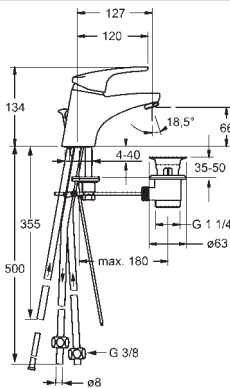

HANSAMIX XS

01321183

Chróm

€ 254,30