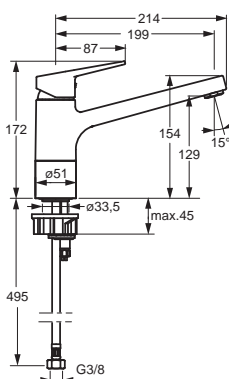

HANSATWIST

0914228333

Čierna matná

€ 349,13

DVGW: NW-6506CQ0410 | ABP: P-IX 29933/IA | CSTB: 322-M1-20/1 | ACS: 16 ACC NY 205

Drezová batéria | Jednopáková | Stojanková (1 montážny otvor), DN15

1. Telo batérie z mosadze DZR
   - Povrchy prichádzajúce do styku s pitnou vodou obsahujú menej ako 0,3% olova
   - Vodné cesty bez poniklovania
   - Montážny systém Rapid
2. Prietok pri tlaku 3 bar: 12 l/min
   Dodávka teplej vody: max. +90°C

EAN 4057304014406

Dostupné od: 01-07-2021