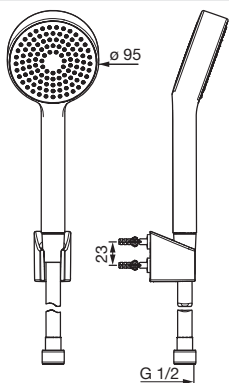

HANSABASICJET

44680113

Chróm

€ 40,18