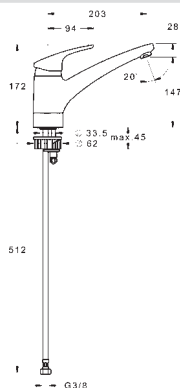

HANSAMIX

01142283

Chróm

€ 292,33