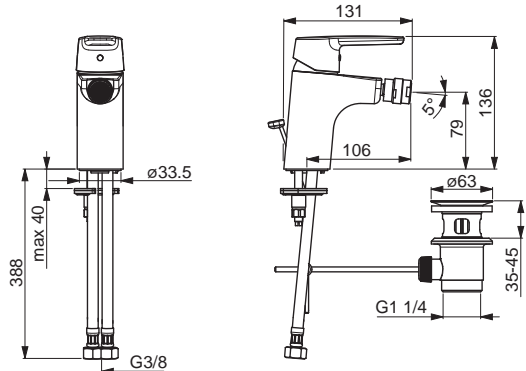

Bidetové batérie

HANSAPOLO

51433293

Chróm

€ 139,11