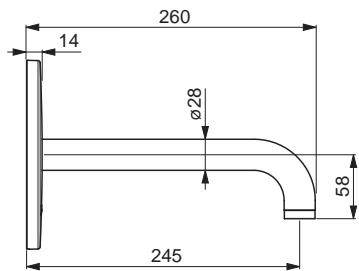

Pre kompletný výrobok objednajte

HANSABLUEBOX Inštalčná jednotka

80010000

€ 140,31

HANSAELECTRA

81802110

Chróm

€ 645,06