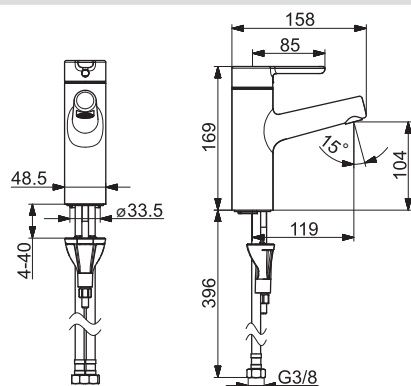

HANSADESIGNO STYLE

51722283

Chróm

€ 351,18