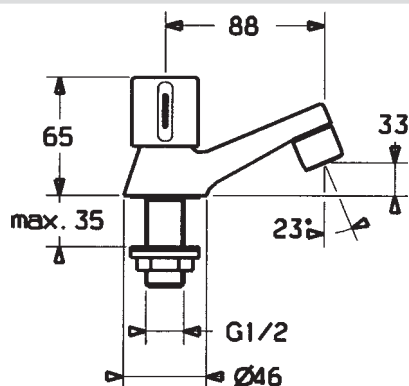

HANSANOVA

008921160050 Chrom

€ 108,32

Umývadlová batéria |
Jednopáková |
Stojanková (1 montážny otvor), DN15

EAN 4015474589919

• Telo batérie z mosadze DZR
Prietok pri tlaku 3 bar (s ovládačom prietoku): 12 l/min
Dodávka teplej vody: max. +90°C

- Jedna ovládací páka / rukoväť
- Pripojenie na studenú alebo vopred zmiešanú vodu (G1/2)
- Zabezpečené proti spätnému toku pri použití v domácnosti (podľa DIN EN 1717): AA

- Bez odtokovej garnitúry
- Vyroženie: 88 mm
- Pevné výtokové rameno

Pre kompletný výrobok objedajte: Bezpečnostný termostat, 63410020

HANSANOVA

ABP: P-IX 29551/IZ

00868101 Chrom

€ 148,62

Umývadlová batéria |
Jednopáková |
Nástenná montáž, DN15

EAN 4015474564732

Prietok pri tlaku 3 bar: 6 l/min
Dodávka teplej vody: max. +90°C

- Jedna ovládací páka / rukoväť
- Pripojenie na studenú alebo vopred zmiešanú vodu (G1/2)
- Uzatvárací vršok s keramikými doštičkami

- Vyroženie: 106 mm
- Pevné výtokové rameno
- Typ regulátora lúča: CASCADE®-aerátor

HANSANOVA

ABP: P-IX 29551/IZ

00968101 Chrom

€ 154,55

Umývadlová batéria |
Jednopáková |
Nástenná montáž, DN15

EAN 4015474564794

• Flexibilná dĺžka / Môže sa skrátiť
Prietok pri tlaku 3 bar: 6 l/min
Dodávka teplej vody: max. +90°C

- Jedna ovládací páka / rukoväť
- Pripojenie na studenú alebo vopred zmiešanú vodu (G1/2)
- Uzatvárací vršok s keramikými doštičkami
- Vyroženie: 186 mm

- Pevné výtokové rameno
- Typ regulátora lúča: CASCADE®-aerátor