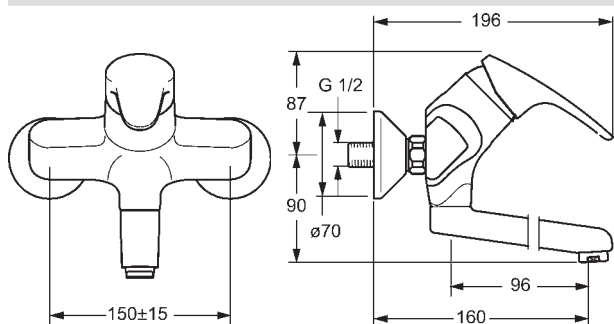

Nástenné umývadlové batérie

HANSAMIX

01968183

ChróM

€ 286,99

DVGW: NW-6506BU0493 | KIWA: K6116/08 | ABP: PA-IX 29302/IA

- Jedna ovládací páka / rukoväť
- Páka so symbolom teplej a studenej vody
- Funkcie pre nastavenie maximálnej teploty a prietoku vody
- Nastaviteľný obmedzovač teploty vody (súčasť dodávky, možnosť dodatočnej inštalácie)

Umývadlová batéria |
Jednopáková |
Nástenná montáž, DN15

- Telo batérie z mosadze DZR
- Prietok pri tlaku 3 bar: 12 l/min
- Eco-prietok pri 3 bar: 6 l/min
- Dodávka teplej vody: max. +90°C

EAN 4015474271401