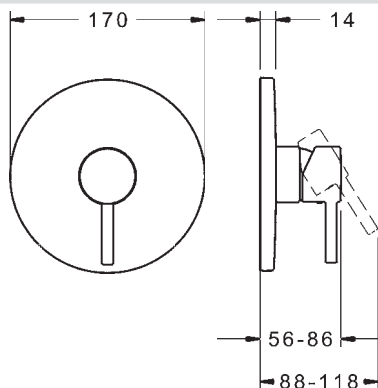

- Excentrické etážky | Krycia doska (y) | Tlmiče
- Ø 35 mm keramická kartuša pre ovládanie teploty a prietoku vody
- Spätný ventil (-y)

HANSAVANTIS STYLE

82619077

Chróm

€ 150,36

**Sprchová batéria |
Sada pre konečnú montáž/Jednopáková |
Podomietková inštalácia**