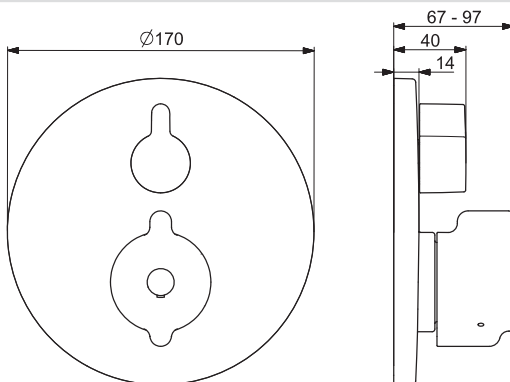

Podomietkové riešenia (HANSABLUEBOX)

HANSA CLINICA

88629085

Chróm

€ 546,78