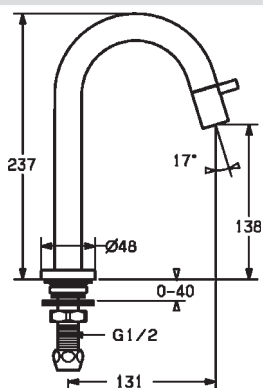

HANSANOVA STYLE

KIWA: K100538/01 | ACS: 16 ACC LY 700

5091810133

Čierna matná

€ 197,96

Umývadlová batéria |
Jednopáková |
Stojanková (1 montážny otvor), DN15

- Telo batérie z mosadze DZR
- Prietok pri tlaku 3 bar: 6 l/min
- Dodávka teplej vody: max. +90°C

EAN 4057304015755

Dostupné od: 01-07-2021

NOVINKA