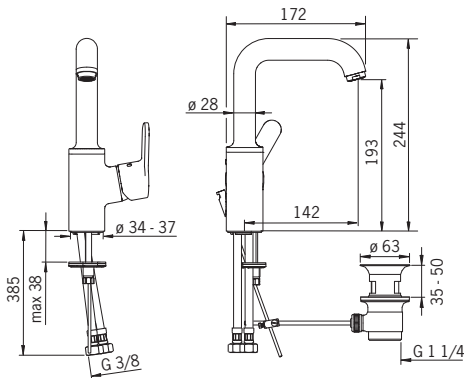

HANSA PRIMO

Umývadlové batérie

HANSA PRIMO

49542203

Chróm

€ 254,42