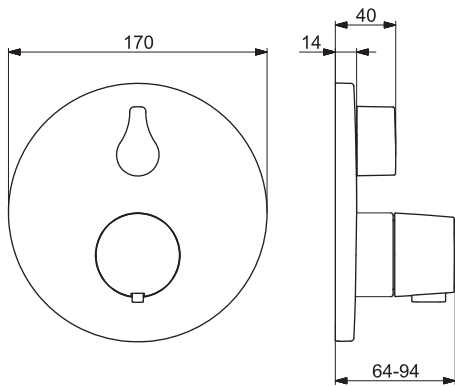

Pre kompletný výrobok objedajte

HANSABLUEBOX Inštalčná jednotka
HANSABLUEBOX Inštalčná jednotka

80000000
80010000

€ 97,32
€ 140,31

HANSALIVING

81143552

Chróm

€ 823,87