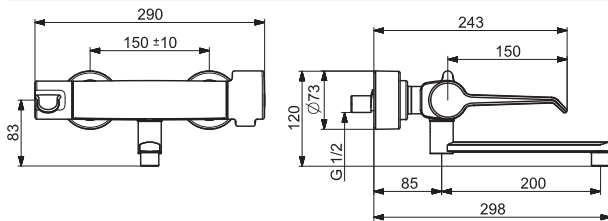

€ 355,60

**Umývadlová batéria |
Termostatická |
Nástenná montáž**

- Telo batérie z mosadze DZR
- Vodné cesty bez poniklovania
- Tepelná dezinfekcia podľa predpisu DVGW W 551
- Bezpečnostný zámok proti obareniu 38° C (36° -44°)