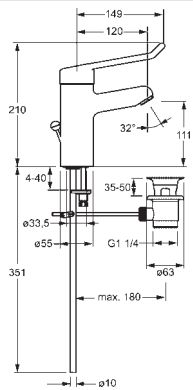

Umývadlové batérie

HANSAMEDIPRO

01612105

Chróm

€ 205,84