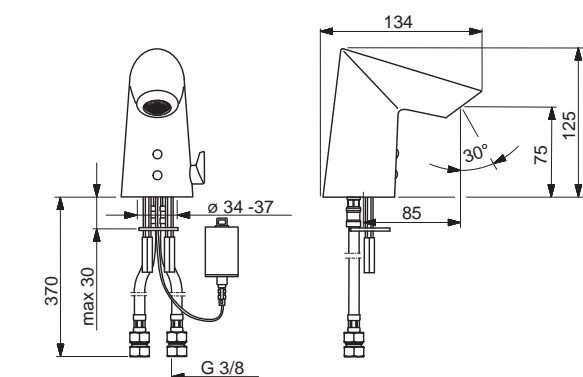

HANSAFIT

65412219

Chróm

€ 279,68

EAN 4057304014147

**Umývadlová batéria |
Bezdotyková/Batériová prevádzka/
Bluetooth® |
Stojanková (1 montážny otvor), DN15**

- Možnosť ďalšieho nastavenia batérie pomocou aplikácie (cez Bluetooth®)
- Batéria bola užívateľsky testovaná spoločnosťou GGT s výsledkom "dobrý"

Prietok pri tlaku 3 bar (s ovládačom prietoku): 4.8 l/min
Dodávka teplej vody: max. +70°C