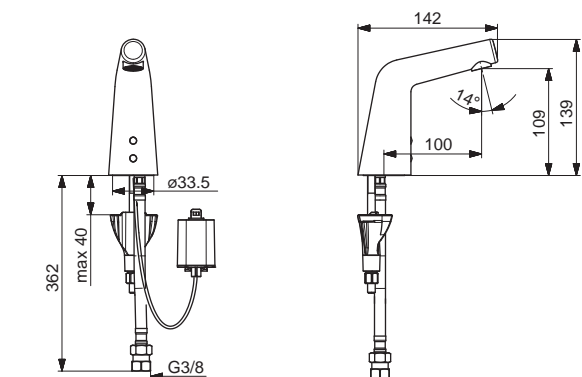

HANSADESIGNO STYLE

51932201

Chróm

€ 298,77

CE

- Flexibilné pripojovacie hadičky | Pripojenie na studenú alebo vopred zmiešanú vodu | (G3/8)
- Spätný ventil (-y)
- Filter, filtre na nečistoty
- Autofocus senzor s automatickým zaostrovaním
- Solenoidový /elektromagnetický/ ventil riadený impulzom