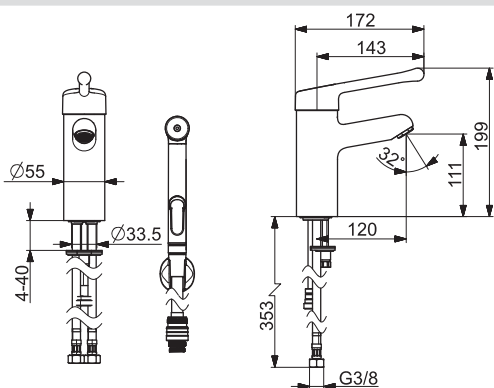

HANSAMEDIPRO

01662296

Chróm

€ 291,62

EAN 4057304012631

Dostupné od: 01-08-2021

NOVINKA

**Umývadlová batéria |
Jednopáková/Bidetta |
Stojanková (1 montážny otvor), DN15**