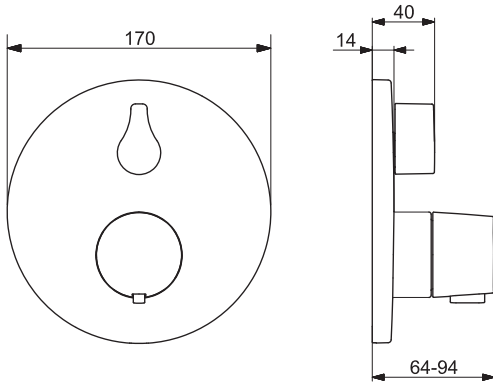

Pre kompletný výrobok objednajte

HANSABLUEBOX Inštalácia jednotka
HANSABLUEBOX Inštalácia jednotka

80000000
80010000

€ 97,32
€ 140,31

HANSALIVING

81149552

Chróm

€ 635,99