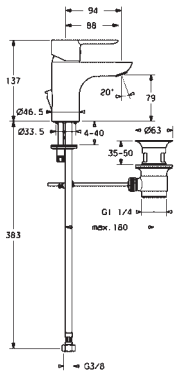

HANSALIGNA XS

06072203

Chróm

€ 271,32