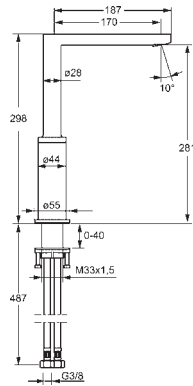

HANSATELA

HANSATELA

57112273

Chróm

€ 301,69

ABP: P-IX 29677/10

**Drezová batéria |
Jednopáková s bočným ovládaním |
Stojanková (1 montážny otvor), DN15**

• Telo batérie z mosadze DZR
Prietok pri tlaku 3 bar (s ovládačom prietoku): 9 l/min
Dodávka teplej vody: max. +90°C

EAN 4015474263116

Dostupné do: 30-06-2021