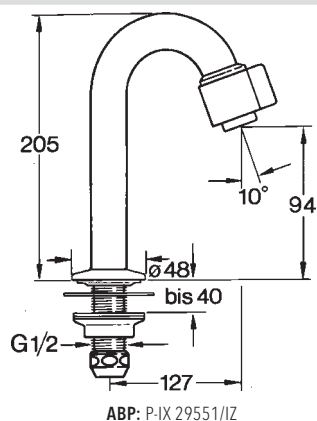

**Umývadlová batéria |
Jednopáková |
Stojanková (1 montážny otvor), DN15**

EAN 4015474564763

Prietok pri tlaku 3 bar: 6 l/min
Dodávka teplej vody: max. +90°C