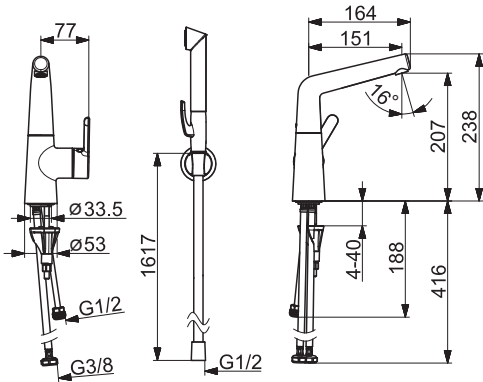

HANSADESIGNO STYLE

51342201

Chróm

€ 518,14