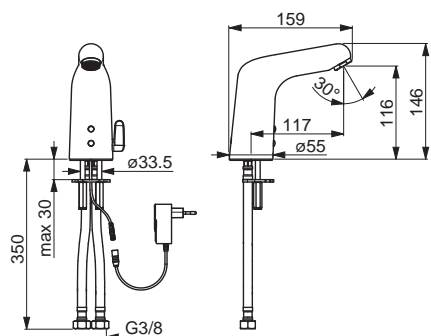

EAN 4057304005022

Pre kompletný výrobok objednaj: Bezpečnostný termostat, 63410020

HANSAMEDIPRO

05672129

Chróm

€ 604,15

ABP: P-IX 29469/10 | C E

- Rukoväť regulátora teploty vody
- Nastaviteľný obmedzovač teploty vody (súčasť dodávky, možnosť dodatočnej inštalácie)
- Flexibilné pripojovacie hadičky | Špeciálna povrchová úprava pre hygienické priestory | (G3/8)
- Zabezpečené proti spätnému toku pri použití v domácnosti (podľa DIN EN 1717): AA
- Zmiešavací ventil pre ručné nastavenie teploty vody
- Spätný ventil (-y)