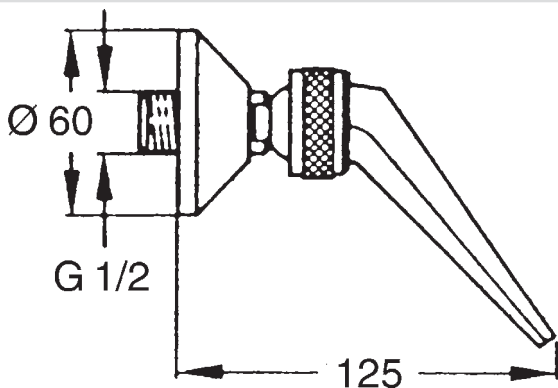

HANSAJET

04400100

Chróm

€ 413,57

Hlavová sprcha |
Nástenná montáž, DN15

EAN 4015474672482

1. Prietok pri tlaku 3 bar: 49.8 l/min
   Dodávka teplej vody: max. +65°C
   - Otočné pripojenie guľového kĺbu
   1-prúdová ručná sprcha:
   - Kaskáda | Laminárny prúd