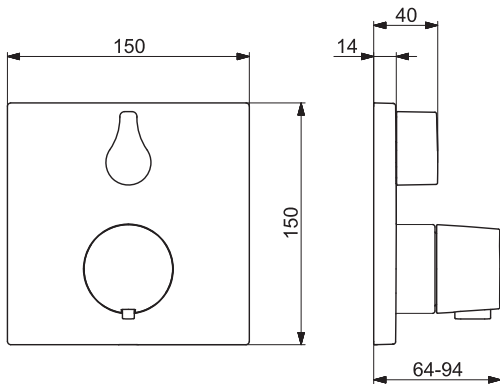

HANSALIVING

81143562

Chróm

€ 848,39

ABP: PA-IX 28854/IDD

- Rukoväť regulátora teploty vody
- Rukoväť regulátora prietoku vody
- Bezpečnostná poistka proti obareniu pri 38°C
- Tlmiče

**Vaňová a sprchová batéria |
Sada pre konečnú montáž/
Termostatická |
Podomietková inštalácia**

- Vákuová poistka
- Telo batérie z mosadze DZR
- Prepínač s funkciou uzavretia a regulácie prietoku vody

Prietok pri tlaku 3 bar: 22.2 / 22.2 l/min
Dodávka teplej vody: max. +90°C
Otočný prepínač

EAN 4015474278998