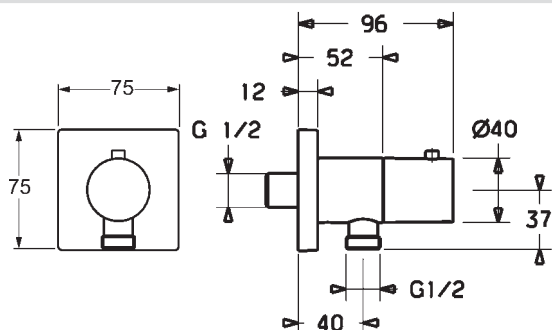

HANSALIVING

51570162

Chróm

€ 175,18

**Pripojovacie koleno |
Nástenná montáž, DN15**

EAN 4057304007989

- zabezpečené proti spätnému toku pri použití v domácnosti (podľa DIN EN 1717)

Dodávka teplej vody: max. +90°C
- Nástenné pripojovacie koleno

- (G1/2)
- Uzatvárací vršok s keramickými doštičkami

- Spättný ventil (-y)
- Štvorcová rozeta

HANSALIVING

51570183

Chróm

€ 175,18

**Pripojovacie koleno |
Nástenná montáž, DN15**

EAN 4057304007156

- zabezpečené proti spätnému toku pri použití v domácnosti (podľa DIN EN 1717)

Dodávka teplej vody: max. +90°C
- Nástenné pripojovacie koleno

- (G1/2)
- Uzatvárací vršok s keramickými doštičkami

- Spättný ventil (-y)
- Soft edge rozeta

HANSALIVING

51570163

Chróm

€ 175,18

**Pripojovacie koleno |
Nástenná montáž, DN15**

EAN 4057304007972

- zabezpečené proti spätnému toku pri použití v domácnosti (podľa DIN EN 1717)

Dodávka teplej vody: max. +90°C
- Nástenné pripojovacie koleno

- (G1/2)
- Uzatvárací vršok s keramickými doštičkami

- Spättný ventil (-y)
- Gulatá rozeta

HANSA

51570172

Chróm

€ 170,32

**Pripojovacie koleno |
Nástenná montáž, DN15**

EAN 4015474188907

- zabezpečené proti spätnému toku pri použití v domácnosti (podľa DIN EN 1717)

Dodávka teplej vody: max. +90°C
- Nástenné pripojovacie koleno

- (G1/2)
- Uzatvárací vršok s keramickými doštičkami

- Spättný ventil (-y)
- Štvorcová rozeta