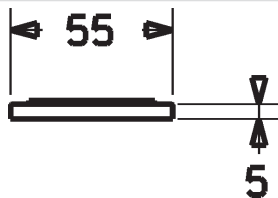

Bidetové batérie

HANSARONDA

03063273

Chróm

€ 285,46

DVGW: NW-6506CN0310 | KIWA: K6116/08 | ABP: PA-IX 28930/IO

- Jedna ovládací páka / rukoväť
- Páka so symbolom teplej a studenej vody
- Funkcie pre nastavenie maximálnej teploty a prietoku vody
- Nastaviteľný obmedzovač teploty vody (súčasť dodávky, možnosť dodatočnej inštalácie)

Bidetová batéria |
Jednopáková |
Stojanková (1 montážny otvor), DN15

- Telo batérie z mosadze DZR
- Montážny systém Rapid

Prietok pri tlaku 3 bar (s ovládačom prietoku): 6 l/min
Dodávka teplej vody: max. +90°C

EAN 4015474212640

- Odtoková garnitúra s tiahom
- Flexibilné pripojovacie hadičky | (G3/8)
- Ø 35 mm keramická kartuša pre ovládanie teploty a prietoku vody
- Vyloženie: 103 mm

- Typ regulátora lúča: CACHE®-zapustený aerátor umiestnený priamo vo výtokovom ramene | PCA®-aerátor s konštantným prietokom vody aj pri kolísaní tlaku | Aerátor s kľbovým čapom a možnosťou nastavenia smeru prúdu vody

Pre kompletný výrobok objednajte: Kryt príruby, 55 x 55 mm, 66370000

HANSALIVING

66370000

Chróm

€ 26,30

Kryt príruby

EAN 4015474267916

Vaňové/Sprchové batérie

HANSARONDA

03742173

Chróm

€ 347,08

DVGW: NW-6506CN0310 | KIWA: K6116/08 | ABP: PA-IX 28932/IDB | ACS: 16 ACC NY 205

- Jedna ovládací páka / rukoväť
- Páka so symbolom teplej a studenej vody
- Funkcie pre nastavenie maximálnej teploty a prietoku vody

Vaňová a sprchová batéria |
Jednopáková |
Nástenná montáž, DN15

- Telo batérie z mosadze DZR
- zabezpečené proti spätnému toku pri použití v domácnosti (podľa DIN EN 1717)

Prietok pri tlaku 3 bar: 20.4 / 19.2 l/min
Dodávka teplej vody: max. +90°C

Ťažný prepínač
Automatické vrátenie prepínača do pôvodnej polohy

EAN 4015474212763