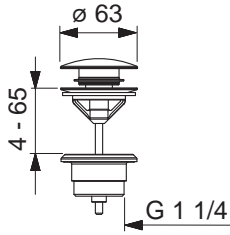

HANSA

59913988

Chróm

€ 36,05