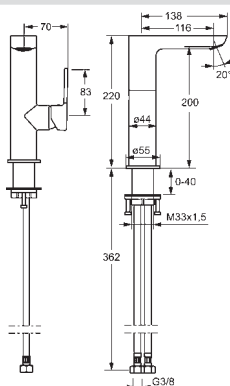

HANSALIGNA

55352203

Chróm

€ 349,77

ABP: P-IX 29922/10

Umývadlová batéria |
Jednopáková s bočným ovládaním |
Stojanková (1 montážny otvor), DN15

• Telo batérie z mosadze DZR
Prietok pri tlaku 3 bar (s ovládačom prietoku): 6 l/min
Dodávka teplej vody: max. +80°C

EAN 4015474264021