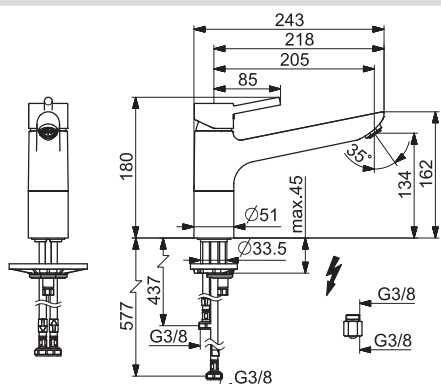

HANSAVANTIS STYLE

52491177

Chróm

€ 233,19

- Jedna ovládací páka / rukoväť
- Pin - tyčinková páka
- Páka so symbolom teplej a studenej vody
- Funkcie pre nastavenie maximálnej teploty a prietoku vody

Drezová batéria |
Jednopáková/Pre beztlakové
ohrievače vody |
Stojanková (1 montážny otvor), DN15

1. Telo batérie z mosadze DZR
   - Montážny systém Rapid
2. Dodávka teplej vody: max. +90°C

EAN 4015474261211