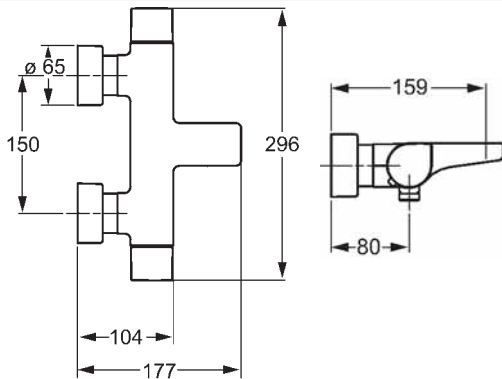

HANSATEMPRA STYLE

HANSATEMPRA STYLE

58442101

Chróm

€ 528,85

ABP: PA-IX 29303/IDB

- Rukoväť regulátora teploty vody
- Rukoväť regulátora prietoku vody
- Nastaviteľný obmedzovač teploty vody (súčasť dodávky, možnosť dodatočnej inštalácie)
- Bezpečnostná poisťka proti obareniu pri 38°C
- Excentrické etážky | Krycia doska (y) | Tlmiče | (G1/2)

**Vaňová a sprchová batéria |
Termostatická |
Nástenná montáž, DN15**

- Telo batérie z mosadze DZR
- Tepelná dezinfekcia podľa predpisu DVGW W 551
- zabezpečené proti spätnému toku pri použití v domácnosti (podľa DIN EN 1717)

Prietok pri tlaku 3 bar: 22.2 / 19.8 l/min
Dodávka teplej vody: max. +90°C

Otočný prepínač

Prepínač integrovaný do ovládača prietoku

EAN 4015474170063

Dostupné do: 01-10-2021

Náhrada: 58102101

- Zabezpečené proti spätnému toku pri použití v domácnosti (podľa DIN EN 1717): EB.
- Uzatvárací vršok s keramickými doštičkami
- Termostatická kartuša pre ovládanie teploty
- Spätný ventil (-y)
- Filter, filtre na nečistoty

- Vyroženie: 159 mm
- Pevné výtokové rameno
- Typ regulátora lúča: CASCADE®-aerátor | CACHE®-zapustený aerátor umiestnený priamo vo výtokovom ramene

Pre kompletný výrobok objednajte: 59912853, Preplachovacia súprava