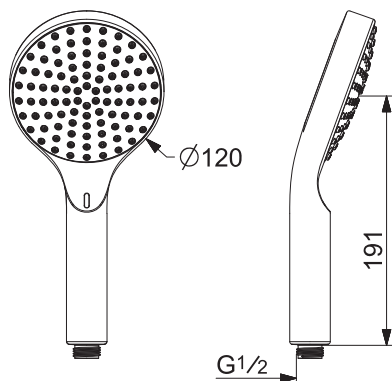

SMART SPRCHA

HANSAACTIVEJET DIGITAL

HANSAACTIVEJET DIGITAL

84310180

Chróm/Svetlo sivá

€ 209,68

Ručná sprcha | Self-powered/Bluetooth®

- Displej so spätnou väzbou o spotrebe vody a energie v reálnom čase

Prietok pri tlaku 3 bar (s ovládačom prietoku): 15 l/min

Dodávka teplej vody: max. +65°C

- Technológia proti usadeninám (ľahko sa čistí)

Veľkosť ručnej sprchy: Ø 120 mm

1-prúdová ručná sprcha:

- Sensitívny prúd

EAN 4057304015618

Dostupné od: 01-04-2021

NOVINKA