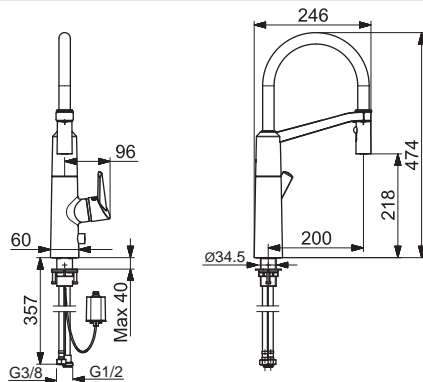

CE

- Jedna ovládacia páka / rukoväť
- Páka Easy-Grip - pre ľahké uchopenie
- Páka so symbolom teplej a studenej vody
- Funkcie pre nastavenie maximálnej teploty a prietoku vody
- Nastaviteľný obmedzovač teploty vody (súčasť dodávky, možnosť dodatočnej inštalácie)
- Flexibilné pripojovacie hadičky | (G3/8)

Drezová batéria |
Jednopáková s bočným ovládaním/Bateriová prevádzka/Ventil pre umývačku riadu alebo práčku |
Stojanková (1 montážny otvor), DN15

EAN 4057304004605

- Povrchy prichádzajúce do styku s pitnou vodou obsahujú menej ako 0,3% olova
- Vodné cesty bez poniklovania

Prietok pri tlaku 3 bar: 12 l/min
Dodávka teplej vody: max. +70°C

Tlačný prepínač
Automatické vrátenie prepínača do pôvodnej polohy

Vyťahovacia ručná sprcha

2-prúdová:

- Klasický prúd | Intenzívny prúd