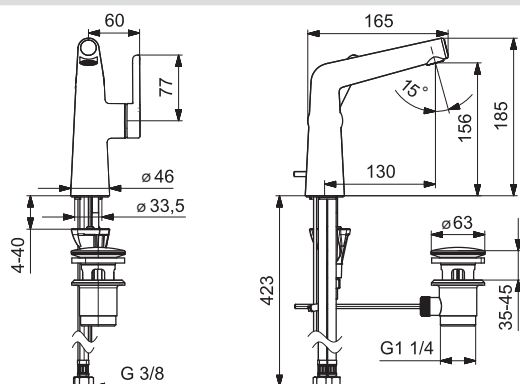

HANSADESIGNO STYLE

5189228334

Ružové zlato

€ 665,09

**Umývadlová batéria |
Jednopáková s bočným ovládaním |
Stojanková (1 montážny otvor), DN15**

- 3S - inštalačný systém pre bezpečné a jednoduché upevnenie batérie
- Mikado®-aerátor s prepleteným prúdom tvorený jednotlivými a presne smerovanými lúčmi vody