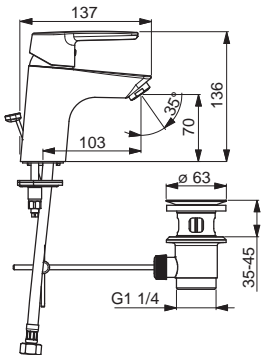

HANSAPOLO

51402293

Chróm

€ 114,37