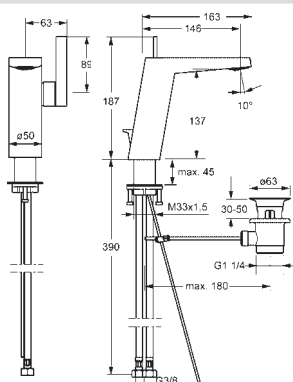

HANSALOFT

57552203

Chróm

€ 380,96