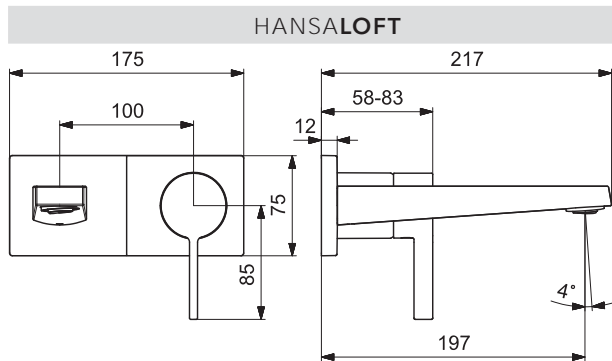

57572183

Chróm

€ 471,06

Umývadlová batéria | Sada pre konečnú montáž/Jednopáková | Podomietková inštalácia, DN 15

Prietok pri tlaku 3 bar (s ovládačom prietoku): 6 l/min
Dodávka teplej vody: max. +90°C

EAN 4057304014765