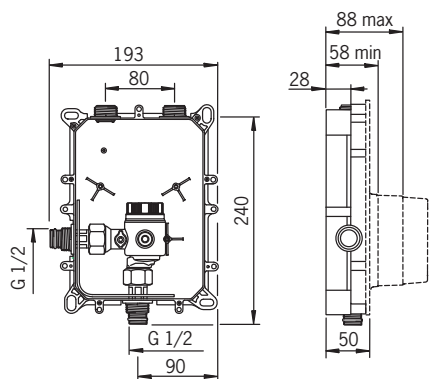

HANSAELECTRA

09450170

€ 186,32

Urinálový splachovač | Podomietková inštalácia, DN15

EAN 4015474277373