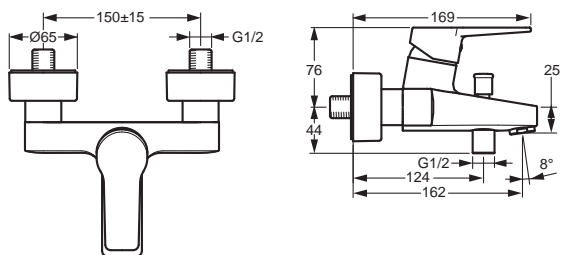

HANSATWIST

0974218333

Čierna matná

€ 354,04