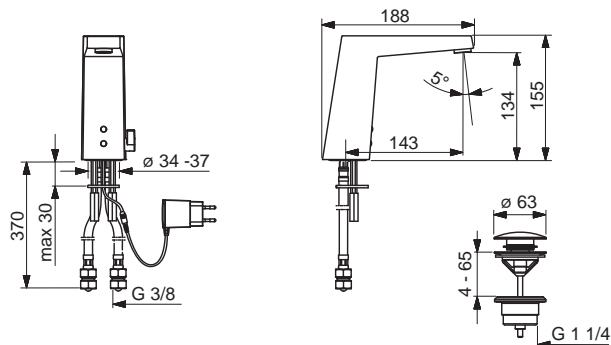

SMART KÚPEĽŇA

HANSALOFT Bezdotykové batérie

HANSALOFT

57482209

Chróm

€ 645,35

DVGW: CW-6514CR0161 | CE

- Rukoväť regulátora teploty vody
- Nastaviteľný obmedzovač teploty vody (súčasť dodávky, možnosť dodatočnej inštalácie)
- Tlačný uzáver odpadu
- Flexibilné pripojovacie hadičky | (G3/8)
- Zabezpečené proti spätnému toku pri použití v domácnosti (podľa DIN EN 1717): AA
- Zmiešavací ventil pre ručné nastavenie teploty vody
- Spätňý ventil (-y)