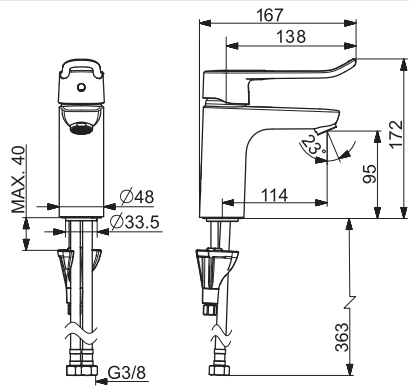

HANSACARE

46022286

Chróm

€ 175,43