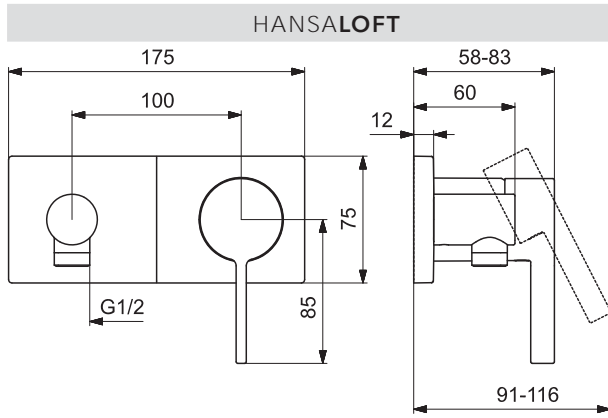

57639583

Chróm

€ 390,22

Sprchová batéria | Sada pre konečnú montáž/Jednopáková | Podomietková inštalácia

Prietok pri tlaku 3 bar (s ovládačom prietoku): 12 l/min
Dodávka teplej vody: max. +90°C
- Nástenné pripojovacie koleno

EAN 4057304014857