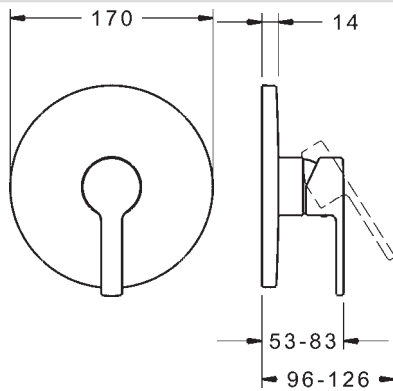

DVGW: DW-6506CS0196 | ABP: PA-IX 28815/IB |
SVGW: 1805-6754 | ACS: 16 ACC LY 696