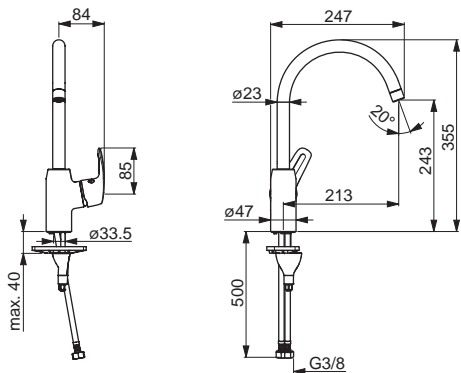

HANSAPINTO

HANSAPINTO

45132283

Chróm

€ 251,11