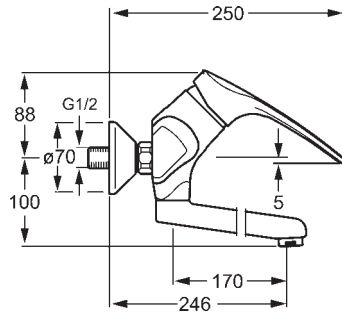

HANSAMEDICA

01948276

Chróm

€ 379,73

DVGW: NW-6506BU0493 | KIWA: K6116/08 | ABP: PA-IX 29302/IA

- Jedna ovládací páka / rukoväť
- Dlhá páka
- Páka so symbolom teplej a studenej vody
- Funkcie pre nastavenie maximálnej teploty a prietoku vody

Umývadlová batéria | Jednopáková | Nástenná montáž, DN15

1. Telo batérie z mosadze DZR
   - Vodné cesty bez poniklovania
2. Prietok pri tlaku 3 bar: 12 l/min
   Eco-prietok pri 3 bar: 6 l/min
   Dodávka teplej vody: max. +90°C

- Nastaviteľný obmedzovač teploty vody (súčasť dodávky, možnosť dodatočnej inštalácie)
- Excentrické etážky | Uzatvárací ventil (y) | Tlmiče
- Ø 48 mm keramická Eco kartuša pre ovládanie teploty a prietoku vody
- Vyroženie: 246 mm

EAN 4015474078710

Dostupné do: 31-12-2021