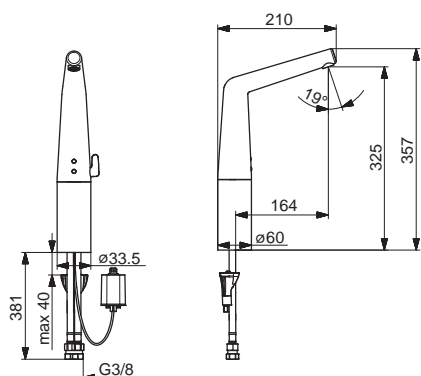

HANSADESIGNO STYLE

51942201

Chróm

€ 814,90

CE

- Rukoväť regulátora teploty vody
- Nastaviteľný obmedzovač teploty vody (súčasť dodávky, možnosť dodatočnej inštalácie)
- Flexibilné pripojovacie hadičky | (G3/8)
- Zmiešavací ventil pre ručné nastavenie teploty vody
- Spätný ventil (-y)
- Filter, filtre na nečistoty
- Autofocus senzor s automatickým zaostrovaním

**Umývadlová batéria |
Bezdotyková/Batériová prevádzka/
Bluetooth® |
Stojanková (1 montážny otvor), DN15**

EAN 4057304006616

1. 3S - inštalčný systém pre bezpečné a jednoduché upevnenie batérie
   - Možnosť ďalšieho nastavenia pomocou aplikácie (cez Bluetooth®)
2. Prietok pri tlaku 3 bar (s ovládačom prietoku): 6 l/min
   Dodávka teplej vody: max. +70°C