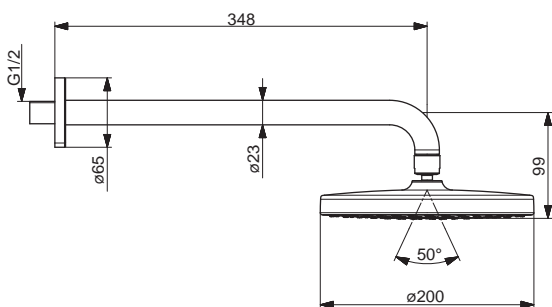

**Hlavová sprcha |
Nástenná montáž, DN 15**

Prietok pri tlaku 3 bar: 15 l/min
Dodávka teplej vody: max. +65°C
Veľkosť hlavovej sprchy: Ø 200 mm
- Hlavová sprcha
- Otočné pripojenie guňového kĺbu
- Technológia proti usadeninám (ľahko sa čistí)
1-prúdová ručná sprcha:
- Dážď