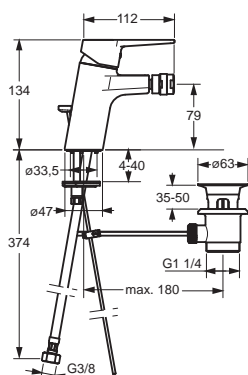

Bidetové batérie

HANSATWIST

09063283

Chróm

€ 177,59