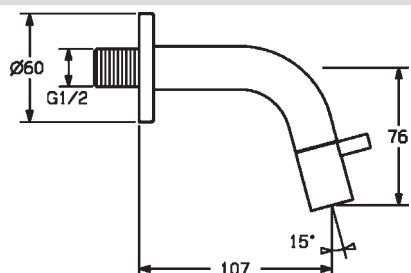

HANSANOVA

5086810133

Čierna matná

€ 201,17

KIWA: K100538/01 | ACS: 16 ACC LY 700

**Umývadlová batéria |
Jednopáková |
Nástenná montáž, DN15**

• Telo batérie z mosadze DZR
Prietok pri tlaku 3 bar: 6 l/min
Dodávka teplej vody: max. +90°C

EAN 4057304015748

Dostupné od: 01-07-2021