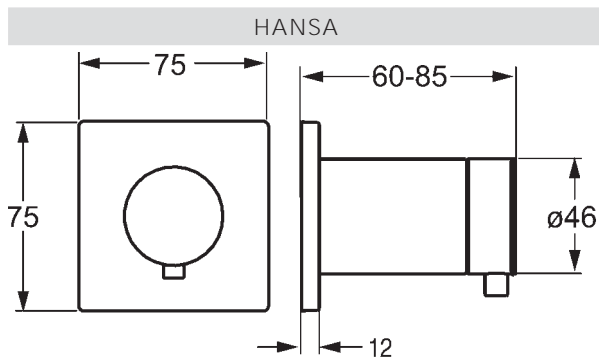

Viaccestný prepínač / Podomietkový ventil

02879172 **Chró**

€ 239,40

Ostatné príslušenstvo |
Podomietková inštalácia

EAN 4015474187269