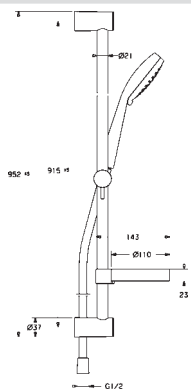

HANSAPRISMA

48102131

Chrom

€ 374,63