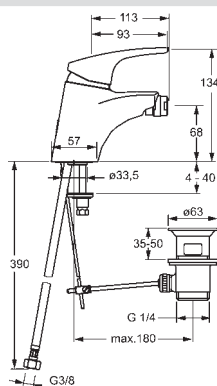

Bidetové batérie

HANSAMIX

01063283

Chróm

€ 246,68

DVGW: NW-6506BU0493 | KIWA: K6116/08 | ABP: P-IX 29885/IA

- Jedna ovládacia páka / rukoväť
- Páka so symbolom teplej a studenej vody
- Funkcie pre nastavenie maximálnej teploty a prietoku vody
- Nastaviteľný obmedzovač teploty vody (súčasť dodávky, možnosť dodatočnej inštalácie)

**Bidetová batéria |
Jednopáková |
Stojanková (1 montážny otvor), DN15**

- Telo batérie z mosadze DZR
- Montážny systém Rapid
- Prietok pri tlaku 3 bar (s ovládačom prietoku): 7.8 l/min
- Eco-prietok pri 3 bar: 4.2 l/min
- Dodávka teplej vody: max. +90°C

EAN 4015474271302