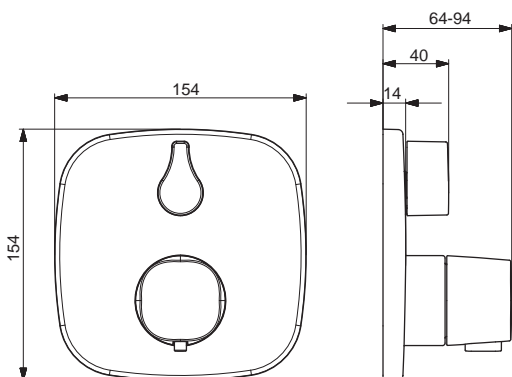

HANSALIVING

81143572

Chróm

€ 933,67

- Rukoväť regulátora teploty vody
- Rukoväť regulátora prietoku vody
- Bezpečnostná poisťka proti obareniu pri 38°C

Vaňová a sprchová batéria | Sada pre konečnú montáž/ Termostatická | Podomietková inštalácia, DN15

- Vákuová poisťka
- Telo batérie z mosadze DZR
- Prepínač s funkciou uzavretia a regulácie prietoku vody

Prietok pri tlaku 3 bar: 20.4 / 12 l/min
Dodávka teplej vody: max. +90°C

Otočný prepínač

EAN 4057304004728