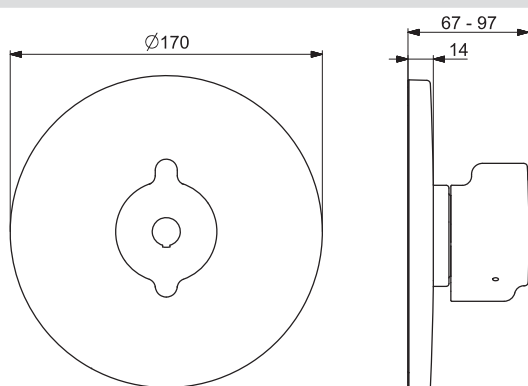

HANSA**CLINICA**

88609085

Chróm

€ 500,69

**Sprchová batéria |
Sada pre konečnú montáž/
Termostatická |
Podomietková inštalácia**

EAN 4057304012556

- Tepelná dezinfekcia podľa predpisu DVGW W 551
- zabezpečené proti spätnému toku pri použití v domácnosti (podľa DIN EN 1717)

Prietok pri tlaku 3 bar: 24 l/min
Dodávka teplej vody: max. +80°C
Priemer: 170 mm