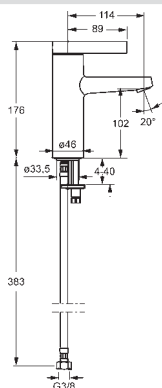

ACS: 16 ACC NY 074

**Umývadlová batéria |
Jednopáková |
Stojanková (1 montážny otvor), DN15**

1. Telo batérie z mosadze DZR
   - Montážny systém Rapid
2. Prietok pri tlaku 3 bar (s ovládačom prietoku): 6 l/min
   Dodávka teplej vody: max. +80°C

EAN 4015474263284