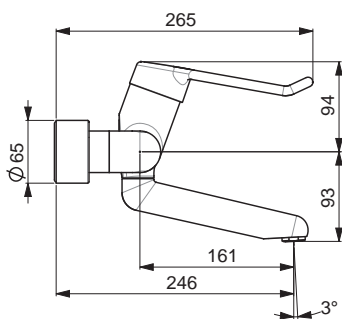

HANSAMEDIPRO

02552205

Chróm

€ 321,54

**Umývadlová batéria |
Jednopáková |
Nástenná montáž, DN15**

1. Telo batérie z mosadze DZR
   - Povrchy prichádzajúce do styku s pitnou vodou obsahujú menej ako 0,3% olova
   - Vodné cesty bez poniklovania
2. Prietok pri tlaku 3 bar: 12 l/min
   Dodávka teplej vody: max. +90°C

EAN 4015474267244