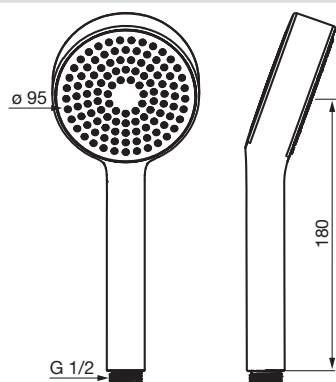

HANSABASICJET Ručné sprchy

HANSABASICJET

44630300

Chróm

€ 41,75

DVGW: DW-6517CT0297 | ABP: P-IX 29122/IC |
CSTB: 322-M1-20/1 | ACS: 18 ACC LY 759

Ručná sprcha

EAN 4057304002441

Prietok pri tlaku 3 bar: 18 l/min
Prietok pri tlaku 3 bar (s ovládačom prietoku):
15 l/min
Eco-prietok pri 3 bar: 9 l/min
Dodávka teplej vody: max. +65°C
- Eco regulácia prietoku vody
- Technológia proti usadeninám (ľahko sa čistí)
Veľkosť ručnej sprchy: Ø 95 mm
3-prúdová ručná sprcha:
- Osviežujúci prúd | Relaxačný mäkký prúd | Sensitívny prúd

• (G1/2)

HANSABASICJET

44610300

Chróm

€ 29,38

DVGW: DW-6517CT0297 | ABP: P-IX 29123/IB |
CSTB: 322-M1-20/1 | ACS: 18 ACC LY 759

Ručná sprcha

EAN 4057304002434

Prietok pri tlaku 3 bar: 18 l/min
Prietok pri tlaku 3 bar (s ovládačom prietoku):
15 l/min
Dodávka teplej vody: max. +65°C
- Technológia proti usadeninám (ľahko sa čistí)
Veľkosť ručnej sprchy: Ø 95 mm
1-prúdová ručná sprcha:
- Osviežujúci prúd

• (G1/2)

HANSABASICJET

44610400

Chróm

€ 36,81

Ručná sprcha

EAN 4057304005350

Prietok pri tlaku 3 bar (s ovládačom prietoku): 9 l/min
Dodávka teplej vody: max. +65°C
- Eco regulácia prietoku vody
- Technológia proti usadeninám (ľahko sa čistí)
Veľkosť ručnej sprchy: Ø 95 mm
1-prúdová ručná sprcha:
- Osviežujúci prúd

• (G1/2)