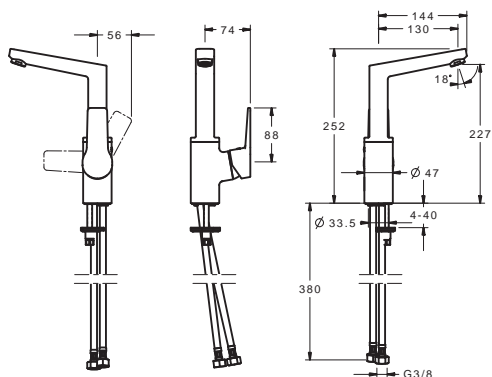

EAN 4015474274754

HANSATWIST

09552203

Chróm

€ 287,36

**Umývadlová batéria |
Jednopáková s bočným ovládaním |
Stojanková (1 montážny otvor), DN15**

- Telo batérie z mosadze DZR
 - Montážny systém Rapid
- Prietok pri tlaku 3 bar (s ovládačom prietoku): 6 l/min
Dodávka teplej vody: max. +80°C