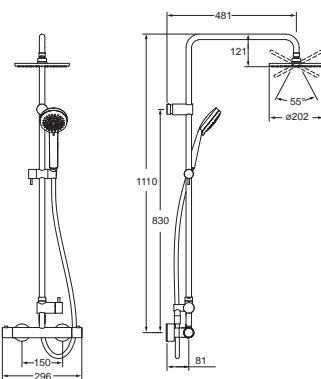

HANSAUNITA Sprchové systémy

HANSAUNITA

58149103

Chróm

€ 600,41