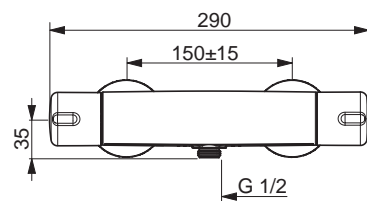

**Sprchová batéria |
Termostatická |
Nástenná montáž, DN15**

- **zamenené pripojenie studenej/teplej vody.**

zabezpečené proti spätnému toku pri použití v domácnosti (podľa DIN EN 1717)

Prietok pri tlaku 3 bar: 19.2 l/min
Eco-prietok pri 3 bar: 11.4 l/min
Dodávka teplej vody: max. +80°C
- Eco regulácia prietoku vody

- Rukoväť regulátora teploty vody
- Rukoväť regulátora prietoku vody
- Bezpečnostná poisťka proti obareniu pri 38°C
- THERMO COOL - viac bezpečnosti vďaka minimálnemu ohrevu tela armatúry

- Excentrické etážky | S obráteným prívodom teplej a studenej vody | Krycia doska (y) | (G 1/2)
- Zabezpečené proti spätnému toku pri použití v domácnosti (podľa DIN EN 1717): EB.
- Uzatvárací vršok s keramickými doštičkami

EAN 4057304005664