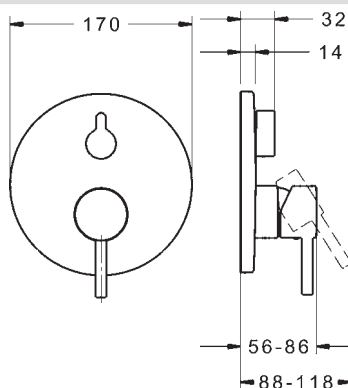

HANSAVANTIS STYLE

82609077

Chróm

€ 216,40