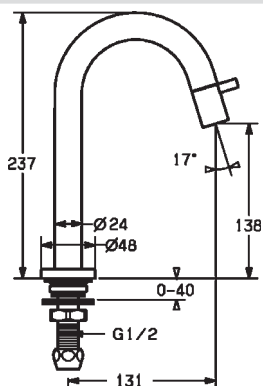

HANSANOVA STYLE

50918101

Chróm

€ 183,33

KIWA: K100538/01 | ACS: 16 ACC LY 700

**Umývadlová batéria |
Jednopáková |
Stojanková (1 montážny otvor), DN15**

EAN 4015474171671

• Telo batérie z mosadze DZR