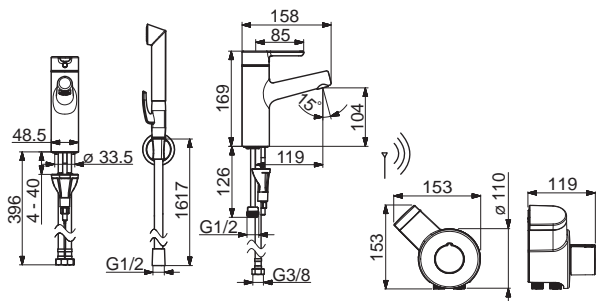

Umývadlová batéria |
Jednopáková/Bidetta/
Batériová prevádzka |
Stojanková (1 montážny otvor), DN15

EAN 4057304006340

- 3S - inštalovaný systém pre bezpečné a jednoduché upevnenie batérie

Prietok pri tlaku 3 bar (s ovládačom prietoku): 6 l/min
Dodávka teplej vody: max. +70°C
Diaľkovo ovládaná funkčná sprcha - Smart Bidetta
- Držiak sprchy
- Sprchová hadica (1500 mm)