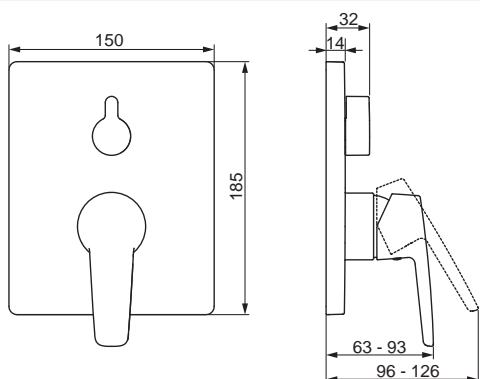

Pre kompletný výrobok objednajte

HANSABLUEBOX Inštalčná jednotka
HANSABLUEBOX Inštalčná jednotka

80000000
80010000

€ 97,32
€ 140,31

HANSAPOLO

80623093

Chróm

€ 256,58