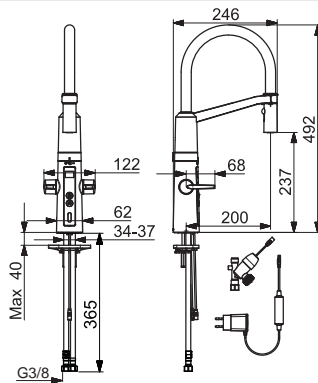

Chróm

€ 1.034,92

CE

- Dve ovládacie páky / rukoväte
- Páka Easy-Grip - pre ľahké uchopenie
- Flexibilné pripojovacie hadičky | (G3/8)
- Uzatvárací vršok s keramickými doštičkami
- Termostatická kartuša pre ovládanie teploty
- Filter, filtre na nečistoty
- Autofocus senzor s automatickým zaostrovaním
- Solenoidový /elektromagnetický/ ventil riadený impulzom