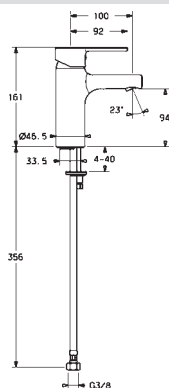

Pre kompletný výrobok objedajte: Kryt príruby, 55 x 55 mm, 66370000

HANSARONDA

03082273

Chróm

€ 240,21

**Umývadlová batéria |
Jednopáková |
Stojanková (1 montážny otvor), DN15**

EAN 4015474212589

- Telo batérie z mosadze DZR
 - Montážny systém Rapid
- Prietok pri tlaku 3 bar (s ovládačom prietoku): 6 l/min
Dodávka teplej vody: max. +80°C