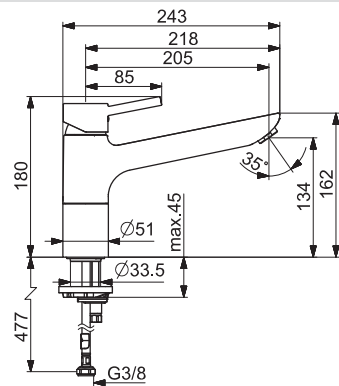

HANSAVANTIS STYLE

52482277

Chróm

€ 195,24