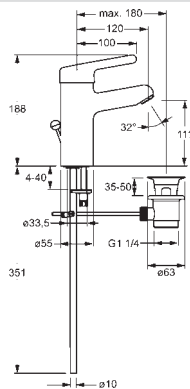

HANSAMEDIPRO

01612103

Chróm

€ 200,77

DVGW: NW-6506CR0028 | ABP: P-IX 29891/IA | ACS: 16 ACC NY 271

**Umývadlová batéria |
Jednopáková |
Stojanková (1 montážny otvor), DN15**

- Telo batérie z mosadze DZR
- Povrchy prichádzajúce do styku s pitnou vodou obsahujú menej ako 0,3% olova
- Vodné cesty bez poniklovania
- Montážny systém Rapid

Prietok pri tlaku 3 bar: 12 l/min
Dodávka teplej vody: max. +80°C

EAN 4015474266735