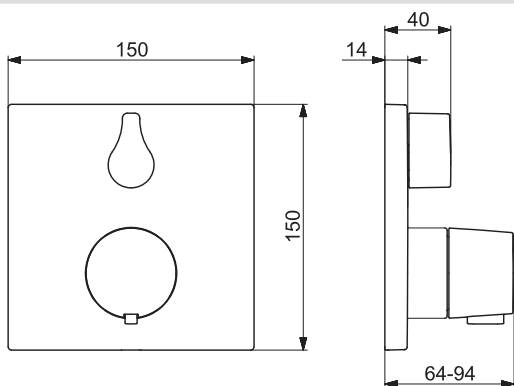

Pre kompletný výrobok objednajete

HANSABLUEBOX Inštalčná jednotka
HANSABLUEBOX Inštalčná jednotka

80000000
80010000

€ 97,32
€ 140,31

HANSALIVING

8113956233

Čierna matná

€ 839,66