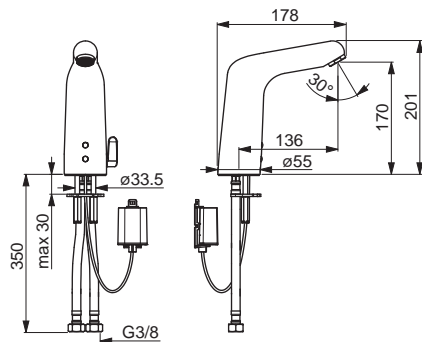

HANSAMEDIPRO XL

05682119

Chrom

€ 734,77

ABP: P-IX 29469/10 | CE

- Rukoväť regulátora teploty vody
- Nastaviteľný obmedzovač teploty vody (súčasť dodávky, možnosť dodatočnej inštalácie)
- Flexibilné pripojovacie hadičky | Špeciálna povrchová úprava pre hygienické priestory | (G3/8)
- Zabezpečené proti spätnému toku pri použití v domácnosti (podľa DIN EN 1717): AA
- Zmiešavací ventil pre ručné nastavenie teploty vody
- Spätný ventil (-y)