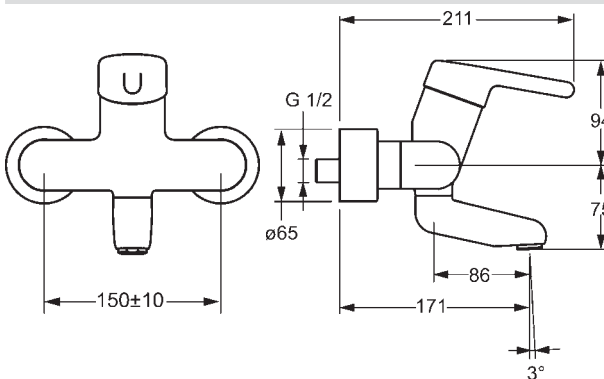

HANSAMEDIPRO

02532203

Chróm

€ 288,11

**Umývadlová batéria |
Jednopáková |
Nástenná montáž, DN15**

- Telo batérie z mosadze DZR
- Povrchy prichádzajúce do styku s pitnou vodou obsahujú menej ako 0,3% olova
- Vodné cesty bez poniklovania