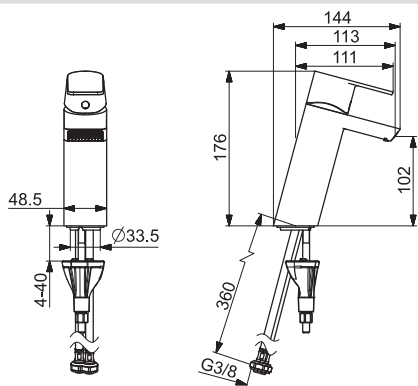

HANSATELA

57082273

Chróm

€ 235,21