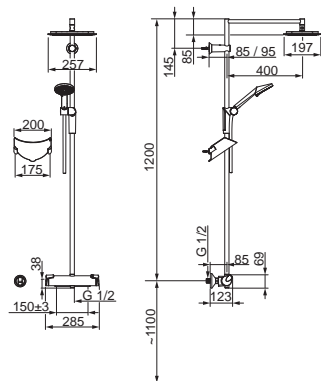

Sprchové systémy
Renovačné sady

HANSAFIT

65159101

Chróm

€ 758,50