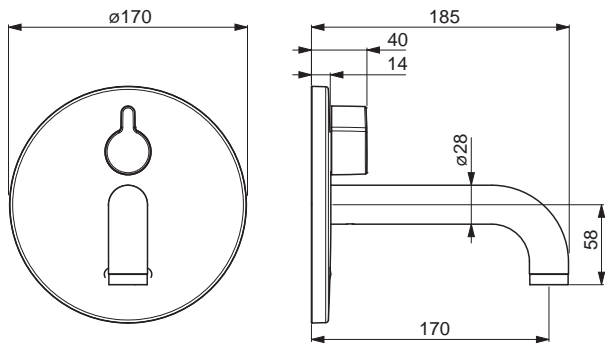

Pre kompletný výrobok objednajte

HANSABLUEBOX Inštaláčna jednotka

80010000

€ 140,31

HANSAELECTRA

81812101

Chróm

€ 774,09