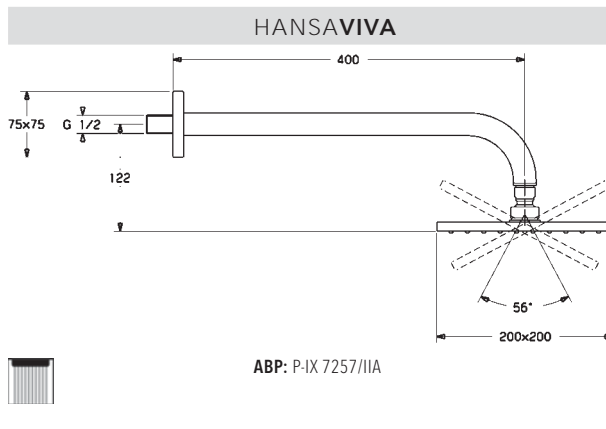

04180240 **Chró** **€ 493,99**

**Hlavová sprcha |
Nástenná montáž, DN15**

EAN 4015474257467

• Antivandal prevedenie

Prietok pri tlaku 3 bar (s ovládačom prietoku):
12 l/min
Dodávka teplej vody: max. +65°C
Veľkosť hlavovej sprchy: 200 x 200 mm

- Hlavová sprcha
- Otočné pripojenie guľového kĺbu
- Technológia proti usadeninám (ľahko sa čistí)
- 1-prúdová ručná sprcha:
- Dážď

• (G1/2) • Štvorcová rozeta • Vyroženie: 400 mm

Pre kompletný výrobok objednajte: Podomietkové teleso pre sprchovú sadu 4404 0100