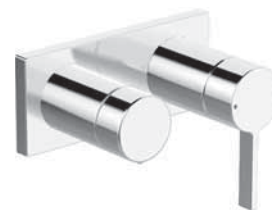

- Jedna ovládacia páka / rukoväť
- Páka so symbolom teplej a studenej vody

- Rám ružice | Štvorcová rozeta | BLUECLICK - pre ľahkú bezskrútkovú inštaláciu vonkajšej krytky | Krycia objímka

Pre kompletný výrobok objedajte

HANSAMATRIX Inštalácia jednotka

44010100

€ 357,95