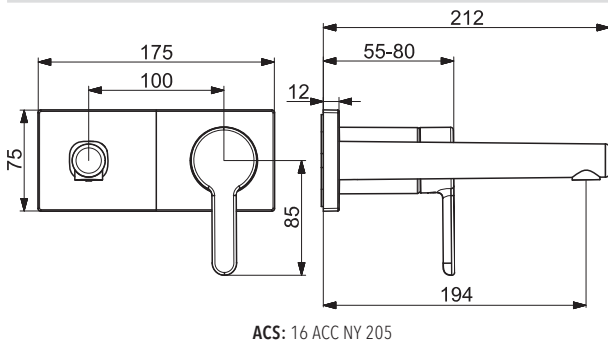

HANSADESIGNO STYLE

51092183

Chróm

€ 438,31

ACS: 16 ACC NY 205

**Umývadlová batéria |
Sada pre konečnú montáž/Jednopáková |
Podomietková inštalácia (2 montážne
otvory), DN15**

EAN 4057304006647

- Prietok pri tlaku 3 bar (s ovládačom prietoku): 6 l/min
- Dodávka teplej vody: max. +90°C