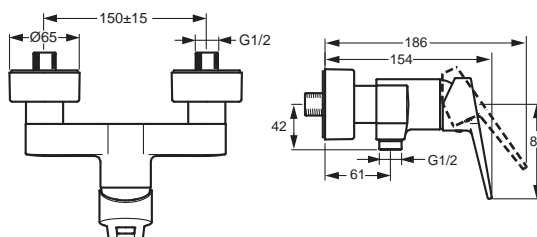

- Excentrické etážky | Krycia doska (y) | Tlmiče
- Ø 35 mm keramická kartuša pre ovládanie teploty a prietoku vody
- Spätný ventil (-y)

HANSATWIST

09670185

Chróm

€ 161,53

DVGW: NW-6506CQ0410 | KIWA: K6116/08 | ABP: PA-IX 28939/IB | CSTB: 322-M1-20/1 | ACS: 16 ACC NY 205