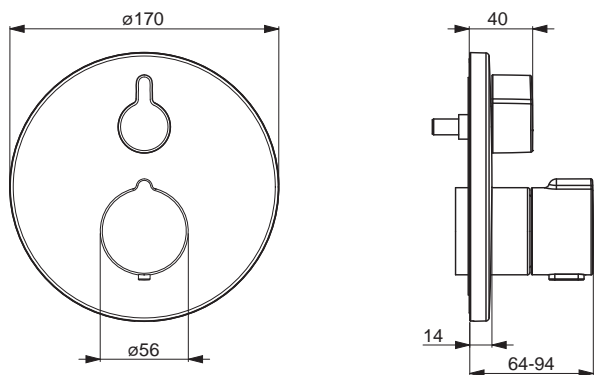

HANSAHOME

88619045

Chróm

€ 542,70

DVGW: DW-6509CS0197 | ABP: P-IX 28852/IC | SVGW: 1805-6755 | ACS: 16 ACC LY 695

**Sprchová batéria |
Sada pre konečnú montáž/
Termostatická |
Podomietková inštalácia**

• Telo batérie z mosadze DZR
Prietok pri tlaku 3 bar: 22.8 l/min
Dodávka teplej vody: max. +80°C
Priemer: 170 mm

EAN 401547427981