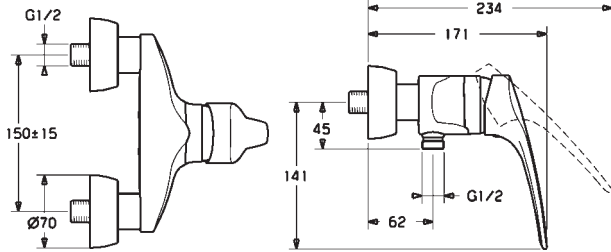

Sprchové batérie

HANSAMEDICA

01670176

Chróm

€ 251,85

DVGW: NW-6506BU0493 | KIWA: K6116/08 | ABP: PA-IX 29934/IB

**Sprchová batéria |
Jednopáková |
Nástenná montáž, DN15**

- Telo batérie z mosadze DZR
- zabezpečené proti spätnému toku pri použití v domácnosti (podľa DIN EN 1717)

Prietok pri tlaku 3 bar: 19.2 l/min
Eco-prietok pri 3 bar: 9.6 l/min
Dodávka teplej vody: max. +90°C

EAN 4015474077430

Dostupné do: 31-12-2021