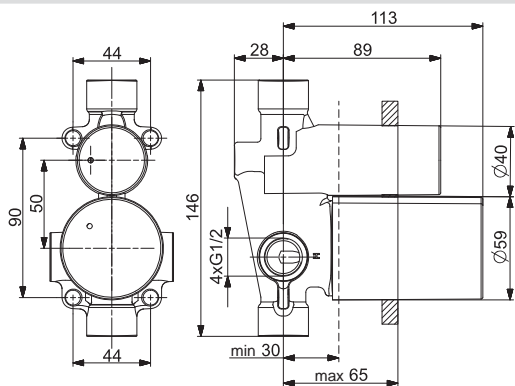

HANSAVARIO

50000900

€ 98,08

**Inštalčná jednotka |
Podomietková |
Podomietková inštalácia, DN15**

EAN 4057304011726

- Telo batérie z mosadze DZR
- Hĺbka inštalácie: 30 - 65 mm
- Prietok pri tlaku 3 bar: 21.6 / 18 l/min
- Dodávka teplej vody: max. +80°C