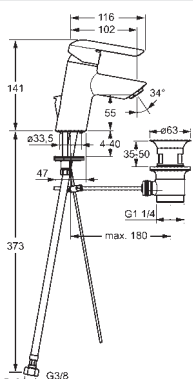

HANSAVANTIS

52402273

Chróm

€ 141,03