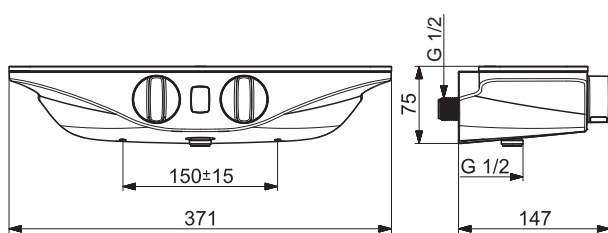

HANSAEMOTION WELLFIT

5863017282

Chróm/Biela

€ 509,11

- Rukoväť regulátora teploty vody
- Rukoväť regulátora prietoku vody
- Bezpečnostná poisťka proti obareniu pri 38°C
- THERMO COOL - viac bezpečnosti vďaka minimálnemu ohrevu tela armatúry
- Etážky s guľovým uzáverom | (G1/2)

Sprchová batéria |
Termostatická/Batériová prevádzka/
Bluetooth® |
Nástenná montáž, DN15

- Bezpečnostné sklo
- Možnosť ďalšieho nastavenia pomocou aplikácie (cez Bluetooth®)
- zabezpečené proti spätnému toku pri použití v domácnosti (podľa DIN EN 1717)

Prietok pri tlaku 3 bar: 12 l/min
Dodávka teplej vody: max. +70°C

- Zabezpečené proti spätnému toku pri použití v domácnosti (podľa DIN EN 1717): EB.
- Termostatická kartuša pre ovládanie teploty
- Solenoidový /elektromagnetický/ ventil riadený impulzom

EAN 4057304008757