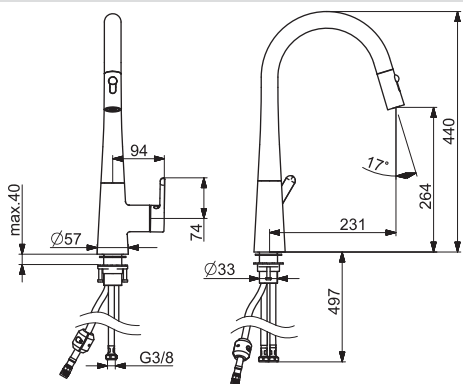

**Tlačný prepínač
Automatické vrátenie prepínača do pôvodnej polohy**

Vyhovacia ručná sprcha
2-prúdová:
- Klasický prúd | Intenzívny prúd

- Otočné výtokové rameno
- Vyhovacia sprcha
- Možnosť obmedzenia rozsahu otáčania