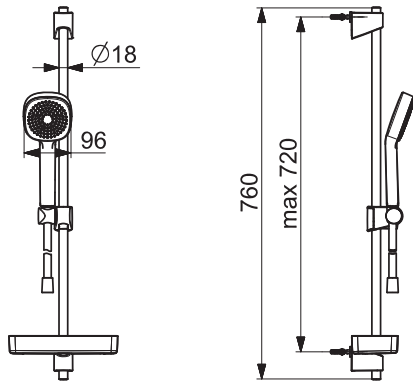

HANSABASICJET STYLE Nástenné tyče

HANSABASICJET STYLE

44770111

Chróm

€ 74,61

**Sprchová súprava |
Nástenná montáž |
720 mm**

EAN 4057304011078

- Prietok pri tlaku 3 bar: 18 l/min
- Prietok pri tlaku 3 bar (s ovládačom prietoku): 15 l/min
- Dodávka teplej vody: max. +65°C
- Ručná sprcha
- Sprchová tyč
- Sprchová tyč s nastaviteľnou roztečou úchytov
- Mydelník
- Sprchová hadica (1750 mm)
- Technológia proti usadeninám (ľahko sa čistí)
- Veľkosť ručnej sprchy: 96 mm
- 1-prúdová ručná sprcha:
- Relaxačný mäkký prúd

- (G1/2)