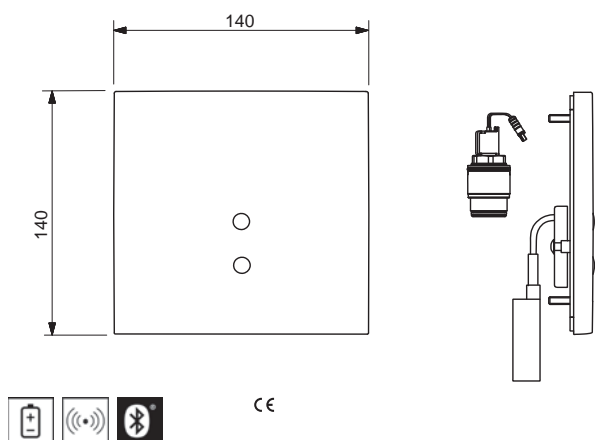

- Možnosť ďalšieho nastavenia pomocou aplikácie (cez Bluetooth®)
- Prietok pri tlaku 3 bar: 12 l/min
- Dodávka teplej vody: max. +70°C