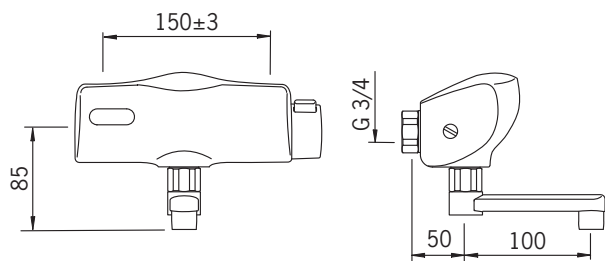

HANSAELECTRA Špeciálne nástenné termostaty

HANSAELECTRA

64462201

Chróm

€ 603,42

CE

- Rukoväť regulátora teploty vody
- Funkcie pre nastavenie maximálnej teploty a prietoku vody
- Excentrické etážky | Uzatvárací ventil (y)
- Presostatická kartuša pre ovládanie teploty
- Spätný ventil (-y)
- Filter, filtre na nečistoty
- Autofocus senzor s automatickým zaostrovaním

- Solenoidový /elektromagnetický/ ventil riadený impulzom
- Indikátor nízkej kapacity napájacej batérie
- Batéria: Lithium 2CR5 6 V
- Automatický oplach (spláchnutie): od výroby vypnuté (možnosť zapnutia v rozsahu/24/48/72 h) – Automatický oplach (obdobie): 30 s
- Vyroženie: 150 mm

EAN 4015474277182