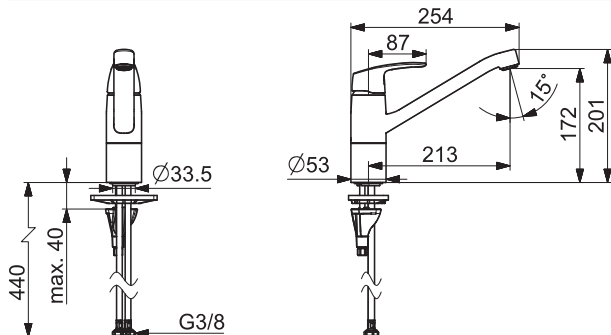

**Drezová batéria |
Jednopáková |
Stojanková (1 montážny otvor), DN15**

- Telo batérie z mosadze DZR
- 3S - inštalačný systém pre bezpečné a jednoduché upevnenie batérie

Prietok pri tlaku 3 bar: 12 l/min
Dodávka teplej vody: max. +80°C

EAN 4057304014727