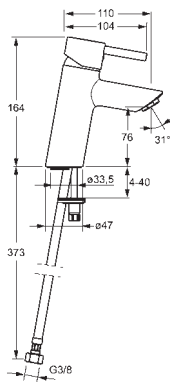

HANSAVANTIS STYLE

52372277

Chróm

€ 153,34

**Umývadlová batéria |
Jednopáková |
Stojanková (1 montážny otvor), DN15**

- Telo batérie z mosadze DZR
 - Montážny systém Rapid
- Prietok pri tlaku 3 bar (s ovládačom prietoku): 6 l/min
Dodávka teplej vody: max. +80°C