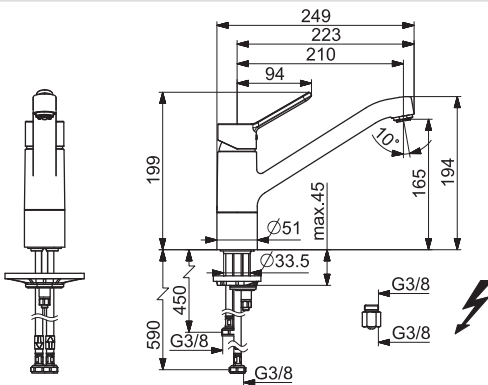

HANSAPRIMO

49491103 Chróm

€ 211,51

- Jedna ovládacia páka / rukoväť
- Páka so symbolom teplej a studenej vody
- Funkcie pre nastavenie maximálnej teploty a prietoku vody

Drezová batéria |
Jednopáková/Pre beztlakové
ohrievače vody |
Stojanková (1 montážny otvor), DN15

EAN 4015474268289

1. Telo batérie z mosadze DZR
   - Montážny systém Rapid
2. Dodávka teplej vody: max. +90°C