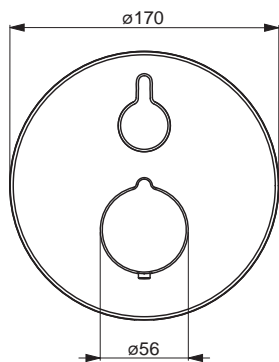

HANSAHOME

88629045

Chróm

€ 548,70

EAN 4015474279131

Vaňová a sprchová batéria | Sada pre konečnú montáž/ Termostatická | Podomietková inštalácia

- Telo batérie z mosadze DZR
- Prepínač s funkciou uzavretia a regulácie prietoku vody

Prietok pri tlaku 3 bar: 22.2 / 22.2 l/min
Dodávka teplej vody: max. +80°C

Otočný prepínač
Priemer: 170 mm