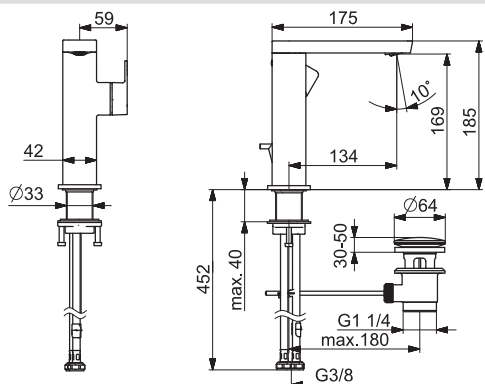

HANSASTELEA

57152273

Chróm

€ 246,94