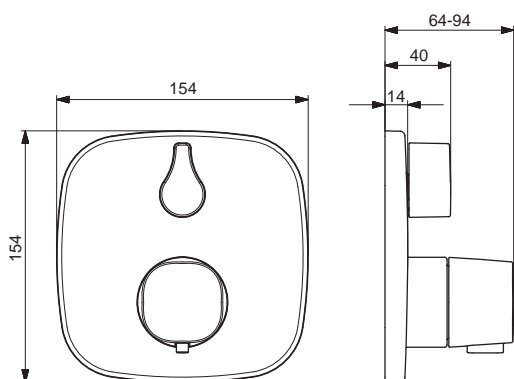

Pre kompletný výrobok objednajte

HANSABLUEBOX Inštalácia jednotka
HANSABLUEBOX Inštalácia jednotka

80000000
80010000

€ 97,32
€ 140,31

HANSALIVING

81139572

Chróm

€ 716,56