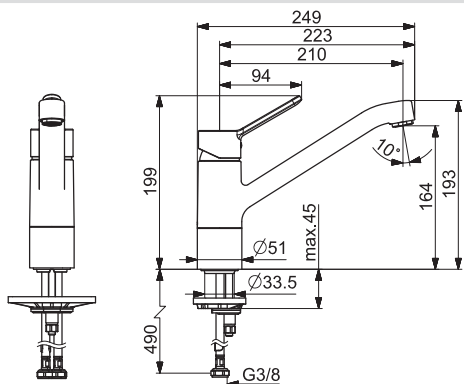

HANSAPRIMO

HANSAPRIMO

49202203

Chróm

€ 267,21

**Drezová batéria |
Jednopáková s bočným ovládaním |
Stojanková (1 montážny otvor), DN15**

1. Telo batérie z mosadze DZR
   - Montážny systém Rapid
2. Prietok pri tlaku 3 bar: 12 l/min
   Dodávka teplej vody: max. +90°C

EAN 4015474274921

DVGW: NW-6506CN0242 | ABP: P-IX 29086/IA

- Jedna ovládacia páka / rukoväť
- Páka so symbolom teplej a studenej vody
- Funkcie pre nastavenie maximálnej teploty a prietoku vody
- Nastaviteľný obmedzovač teploty vody (súčasť dodávky, možnosť dodatočnej inštalácie)

- Flexibilné pripojovacie hadičky | (G3/8)
- Ø 35 mm keramická kartuša pre ovládanie teploty a prietoku vody
- Vyroženie: 192 mm
- Rozsah otáčania výtokového ramena: 150°
- Otočné výtokové rameno

- Možnosť obmedzenia rozsahu otáčania
- Typ regulátora lúča: CASCADE®-aerátor

HANSAPRIMO

49221103

Chróm

€ 277,43

**Drezová batéria |
Jednopáková s bočným ovládaním/
Pre beztlakové ohrievače vody |
Stojanková (1 montážny otvor), DN15**

1. Telo batérie z mosadze DZR
   - Montážny systém Rapid
2. Dodávka teplej vody: max. +90°C

EAN 4015474274945

- Jedna ovládacia páka / rukoväť
- Páka so symbolom teplej a studenej vody
- Funkcie pre nastavenie maximálnej teploty a prietoku vody
- Nastaviteľný obmedzovač teploty vody (súčasť dodávky, možnosť dodatočnej inštalácie)

- Medené pripojovacie trubičky
- Ø 35 mm keramická kartuša pre ovládanie teploty a prietoku vody
- Vyroženie: 192 mm
- Rozsah otáčania výtokového ramena: 150°

- Otočné výtokové rameno
- Možnosť obmedzenia rozsahu otáčania
- Typ regulátora lúča: CASCADE®-aerátor | Aerátor s laminárnym prúdom vody

HANSAPRIMO

49482203

Chróm

€ 139,35

**Drezová batéria |
Jednopáková |
Stojanková (1 montážny otvor), DN15**