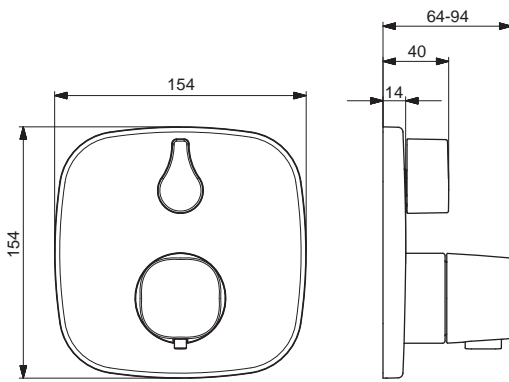

HANSALIVING

81139572

Chróm

€ 716,56

ACS: 16 ACC LY 695

**Sprchová batéria |
Sada pre konečnú montáž/
Termostatická |
Podomietková inštalácia**

- Telo batérie z mosadze DZR
- Prietok pri tlaku 3 bar: 22.8 l/min
- Dodávka teplej vody: max. +80°C

EAN 4057304004742