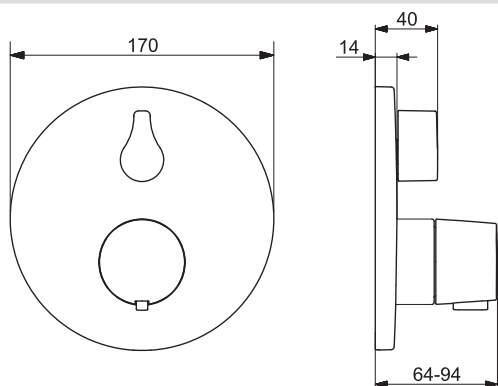

HANSALIVING

81149552

Chróm

€ 635,99

Vaňová a sprchová batéria | Sada pre konečnú montáž/ Termostatická | Podomietková inštalácia, DN15

EAN 4015474279018

1. Telo batérie z mosadze DZR
   - Prepínač s funkciou uzavretia a regulácie prietoku vody
2. Prietok pri tlaku 3 bar: 22.2 / 22.2 l/min
   Dodávka teplej vody: max. +90°C
3. **Otočný prepínač**