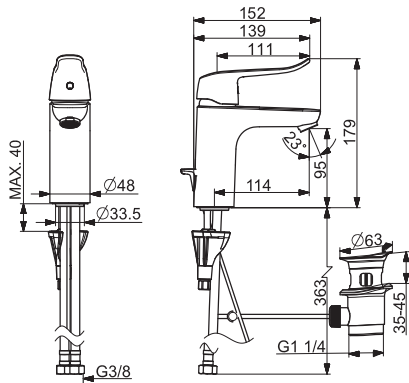

HANSACARE

Umývadlové batérie

HANSACARE

46012206

Chróm

€ 168,42

ABP: P-IX 29684/IIA

- Jedna ovládacia páka / rukoväť
- Dlhá páka
- Páka so symbolom teplej a studenej vody
- Funkcie pre nastavenie maximálnej teploty a prietoku vody

**Umývadlová batéria |
Jednopáková |
Stojanková (1 montážny otvor), DN15**

1. Telo batérie z mosadze DZR
   - 3S - inštalačný systém pre bezpečné a jednoduché upevnenie batérie
2. Prietok pri tlaku 3 bar (s ovládačom prietoku): 6 l/min
   Dodávka teplej vody: max. +80°C

EAN 4057304010767