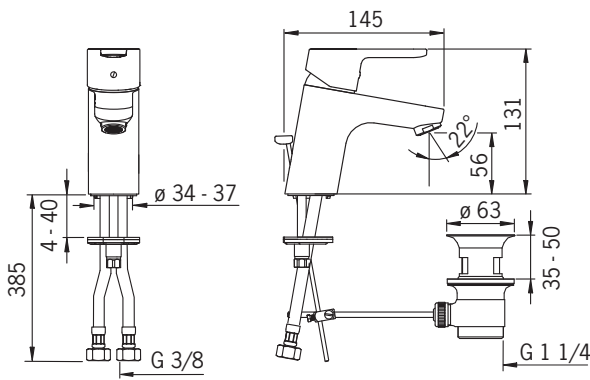

HANSAPRIMO

49402203

Chróm

€ 112,53

**Umývadlová batéria |
Jednopáková |
Stojanková (1 montážny otvor), DN15**

EAN 4015474253988

- Telo batérie z mosadze DZR
- Montážny systém Rapid
- Prietok pri tlaku 3 bar (s ovládačom prietoku): 6 l/min
- Dodávka teplej vody: max. +80°C