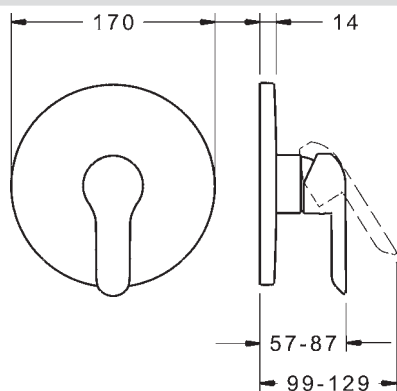

HANSAVANTIS

82619073

Chróm

€ 150,36

DVGW: DW-6506CS0196 | ABP: PA-IX 28815/IB |
SVGW: 1805-6754 | ACS: 16 ACC LY 696