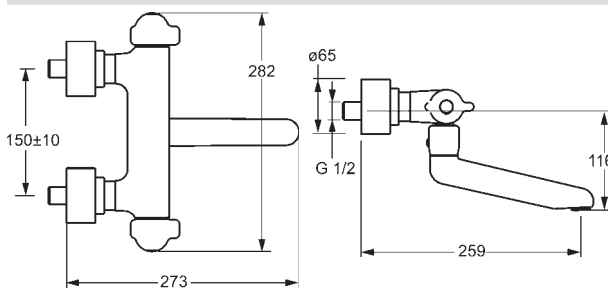

HANSAMEDIPRO

08302201

Chróm

€ 386,92

DVGW: NW-6509CR0103

**Umývadlová batéria |
Termostatická |
Nástenná montáž, DN15**

1. Telo batérie z mosadze DZR
   - Vodné cesty bez poniklovania
   - Tepelná dezinfekcia podľa predpisu DVGW W 551
   - Bezpečnostný zámok proti obareniu 38° C (36° -44°)
2. Prietok pri tlaku 3 bar: 12 l/min
   Dodávka teplej vody: max. +80°C

EAN 4015474267404