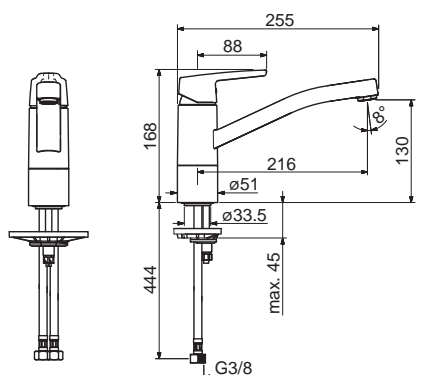

HANSAPOLO

5148229300676

Chróm

€ 108,20

CSTB: 322-M1-20/1 | ACS: 16 ACC NY 205

Drezová batéria |
Jednopáková |
Stojanková (1 montážny otvor), DN15

• Telo batérie z mosadze DZR
• Montážny systém Rapid
• podľa normy NF077, klasifikovaná kategória C3