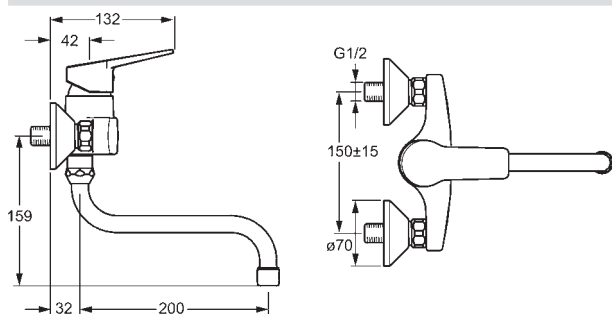

HANSATWIST

09692193

Chróm

€ 192,76

KIWA: K6116/08 | ABP: P-IX 28937/IA

- Jedna ovládací páka / rukoväť
- Páka so symbolom teplej a studenej vody
- Funkcie pre nastavenie maximálnej teploty a prietoku vody

**Drezová batéria |
Jednopáková |
Nástenná montáž, DN15**

1. Telo batérie z mosadze DZR
2. Prietok pri tlaku 3 bar: 13.2 l/min
   Dodávka teplej vody: max. +90°C

- Nastaviteľný obmedzovač teploty vody (súčasť dodávky, možnosť dodatočnej inštalácie)
- Excentrické etážky | Tlmiče | (G1/2)
- Ø 35 mm keramická kartuša pre ovládanie teploty a prietoku vody

EAN 4015474269644