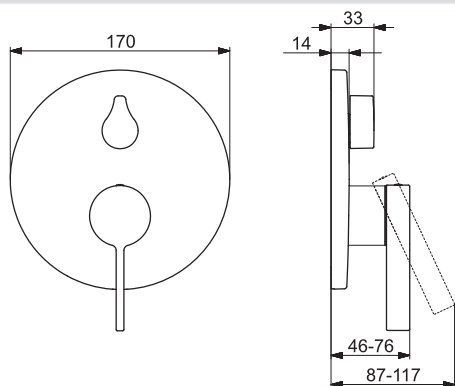

Pre kompletný výrobok objednajte

HANSABLUEBOX Inštalácia jednotka
 HANSABLUEBOX Inštalácia jednotka

80000000
 80010000

€ 97,32
 € 140,31

HANSALOFT

87729003

Chróm

€ 375,41