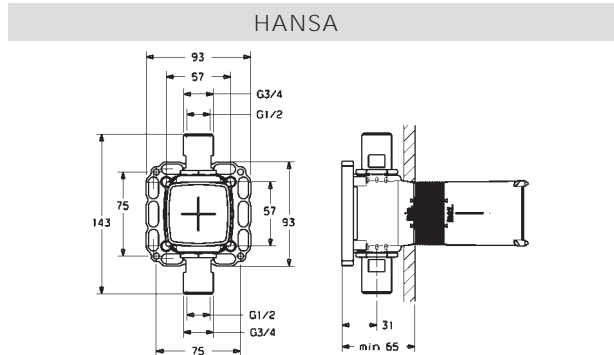

44800000

Chróm

€ 92,76

**Prerušovač potrubia |
Podomietková |
Podomietková inštalácia, DN15**

EAN 4015474259027

Hĺbka inštalácie: 65 - 90 mm

- (G1/2 + G3/4)
- Zabezpečené proti spätnému toku pri použití v domácnosti (podľa DIN EN 1717): DB.

- Tesniace puzdro pre suchú inštaláciu | Upevňovací systém Multifix | Montážna krabica a krycia objímka