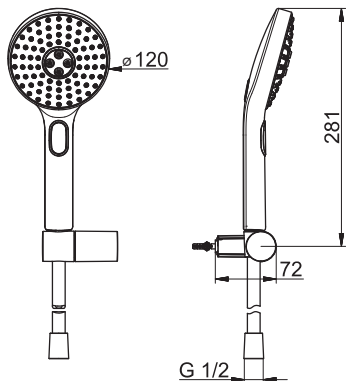

• (G1/2)

Sady ručných spŕch

HANSAACTIVEJET Sprchové sady

Sprchovací program
Sady ručných spŕch

HANSAACTIVEJET

84380133

Chróm/Svetlo sivá

€ 120,40