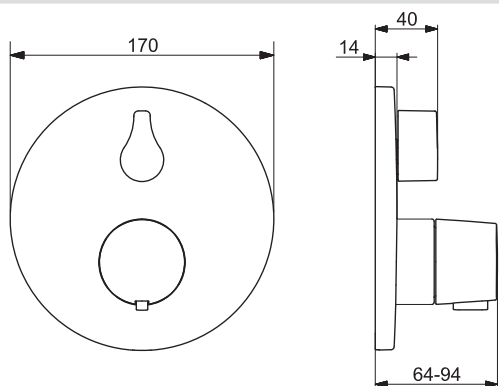

HANSALIVING

81149552

Chróm

€ 635,99

EAN 4015474279018

**Vaňová a sprchová batéria |
Sada pre konečnú montáž/
Termostatická |
Podomietková inštalácia, DN15**

- Telo batérie z mosadze DZR
- Prepínač s funkciou uzavretia a regulácie prietoku vody

Prietok pri tlaku 3 bar: 22.2 / 22.2 l/min
Dodávka teplej vody: max. +90°C

Otočný prepínač