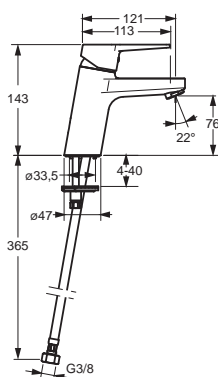

HANSATWIST

09052285

Chróm

€ 148,69