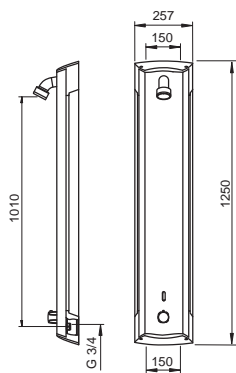

HANSAELECTRA Sprchové systémy

Sprchové systémy
Renovačné sady

HANSAELECTRA

64152200

Hliník/Chróm

€ 1.318,58

**Sprchová batéria s dažďovou sprchou |
Bezdotyková/Termostatická/Batériová
prevádzka |
Nástenná montáž, DN15**

EAN 4015474277205

- Možnosť ďalšieho nastavenia batérie (magnetickým kľúčom)

Prietok pri tlaku 3 bar: 11.7 l/min
Prietok pri tlaku 3 bar (s ovládačom prietoku): 10.8 l/min
Dodávka teplej vody: max. +70°C
- Hlavová sprcha

CE

- Rukoväť regulátora teploty vody
- Bezpečnostná poisťka proti obareniu pri 38°C
- Pripojenie | (G3/4)
- Zabezpečené proti spätnému toku pri použití v domácnosti (podľa DIN EN 1717): EB.
- Spätný ventil (-y)

- Filter, filtre na nečistoty
- Autofocus senzor s automatickým zaostrovaním
- Solenoidový /elektromagnetický/ ventil riadený impulzom
- Indikátor nízkej kapacity napájacej batérie
- Batéria: Lithium 2CR5 6 V

- Automatický oplach (spláchnutie): od výroby vypnuté (možnosť zapnutia v rozsahu/24/48/72 h)
  - Automatický oplach (obdobie): 30 s
- Maximálna doba oplachu (Spláchnutie): 300 s (60/180/300/600 s)
- Pracovné napätie: 6 V