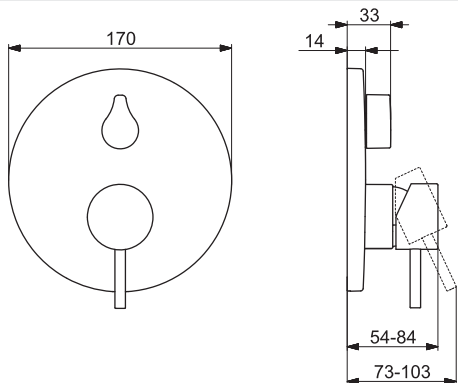

HANSATELA

87843041

Chróm

€ 405,48

Vaňová a sprchová batéria | Sada pre konečnú montáž/Jednopáková | Podomietková inštalácia

EAN 4015474287259

Dostupné do: 30-06-2021

Náhrada: 87843173

1. Vákuová poistka
   - Telo batérie z mosadze DZR
2. Prietok pri tlaku 3 bar: 21 / 21 l/min
   Dodávka teplej vody: max. +90°C
   Otočný prepínač