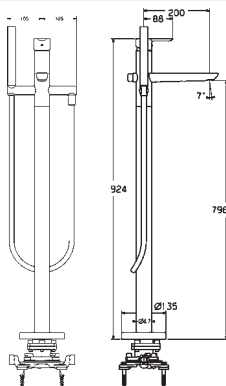

Vaňové/Sprchové batérie

HANSALIGNA

06742103

ChróM

€ 380,26

DVGW: NW-6506CN0315 | ABP: PA-IX 29273/IB | ACS: 16 ACC NY 205

- Jedna ovládacia páka / rukoväť
- Páka so symbolom teplej a studenej vody
- Funkcie pre nastavenie maximálnej teploty a prietoku vody
- Nastaviteľný obmedzovač teploty vody (súčasť dodávky, možnosť dodatočnej inštalácie)

**Vaňová a sprchová batéria |
Jednopáková |
Nástenná montáž, DN15**

- Telo batérie z mosadze DZR
- zabezpečené proti spätnému toku pri použití v domácnosti (podľa DIN EN 1717)

Prietok pri tlaku 3 bar: 20.4 / 13.2 l/min
Dodávka teplej vody: max. +90°C

**Ťažný prepínač
Automatické vrátenie prepínača do pôvodnej polohy**

- Excentrické etážky | Krycia doska (y) | Tlmiče | (G1/2)
- Zabezpečené proti spätnému toku pri použití v domácnosti (podľa DIN EN 1717): EB.
- Ø 35 mm keramická kartuša pre ovládanie teploty a prietoku vody
- Spätný ventil (-y)

EAN 4015474248601

- Vyloženie: 152 mm
- Pevné výtokové rameno
- Typ regulátora lúča: CASCADE®-aerátor | CACHE®-zapustený aerátor umiestnený priamo vo výtokovom ramene

HANSALIGNA

06462083

ChróM

€ 2.094,31

- Jedna ovládacia páka / rukoväť
- Páka so symbolom teplej a studenej vody
- Funkcie pre nastavenie maximálnej teploty a prietoku vody
- Nastaviteľný obmedzovač teploty vody (súčasť dodávky, možnosť dodatočnej inštalácie)

**Vaňová a sprchová batéria |
Jednopáková |
Voľne stojaca na podlahe
(1 montážny otvor), DN15**

- Telo batérie z mosadze DZR
- zabezpečené proti spätnému toku pri použití v domácnosti (podľa DIN EN 1717)

Prietok pri tlaku 3 bar: 20.4 / 13.2 l/min
Dodávka teplej vody: max. +65°C

**Ťažný prepínač
Automatické vrátenie prepínača do pôvodnej polohy**

- Ručná sprcha
- Držiak sprchy
- Sprchová hadica (1250 mm)
- 1-prúdová ručná sprcha:
- Intenzívny prúd