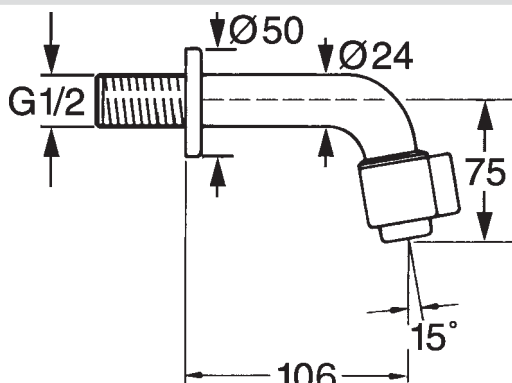

- Jedna ovládací páka / rukoväť
- Pripojenie na studenú alebo vopred zmiešanú vodu (G1/2)
- Zabezpečené proti spätnému toku pri použití v domácnosti (podľa DIN EN 1717): AA

- Bez odtokovej garnitúry
- Vyroženie: 88 mm
- Pevné výtokové rameno

Pre kompletný výrobok objedajte: Bezpečnostný termostat, 63410020

HANSANOVA

ABP: P-IX 29551/IZ

00868101 Chrom

€ 148,62

Umývadlová batéria |
Jednopáková |
Nástenná montáž, DN15

EAN 4015474564732

Prietok pri tlaku 3 bar: 6 l/min
Dodávka teplej vody: max. +90°C