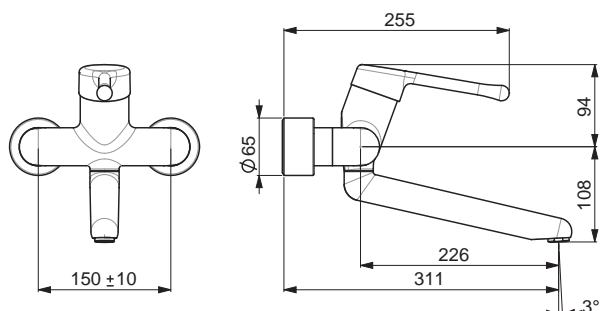

HANSAMEDIPRO

02572206

Chróm

€ 337,28

DVGW: NW-6506CR0028 | ABP: PA-IX 29893/IA

- Jedna ovládacia páka / rukoväť
- Dlhá páka
- Páka so symbolom teplej a studenej vody
- Funkcie pre nastavenie maximálnej teploty a prietoku vody

Umývadlová batéria |
Jednopáková |
Nástenná montáž, DN15

1. Telo batérie z mosadze DZR
   - Povrchy prichádzajúce do styku s pitnou vodou obsahujú menej ako 0,3% olova
   - Vodné cesty bez poniklovania
2. Prietok pri tlaku 3 bar: 12 l/min
   Dodávka teplej vody: max. +90°C

- Nastaviteľný obmedzovač teploty vody (súčasť dodávky, možnosť dodatočnej inštalácie)
- Excentrické etážky | Krycia doska (y) | Uzatvárací ventil (y) | Trojito tesnené krycie ružice
- Ø 48 mm keramická kartuša pre ovládanie teploty a prietoku vody

EAN 4015474267282