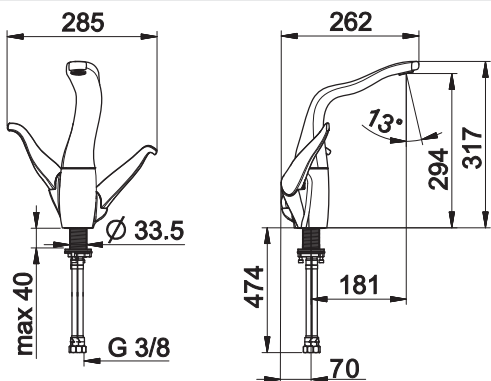

ALESSI SWAN by HANSA

07442203

Chróm

€ 1.065,92