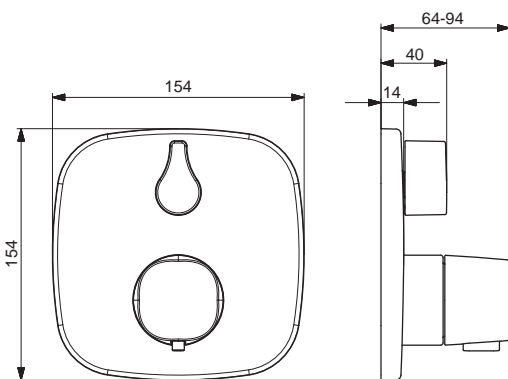

Pre kompletný výrobok objedajte

HANSABLUEBOX Inštalčná jednotka
HANSABLUEBOX Inštalčná jednotka

80000000
80010000

€ 97,32
€ 140,31

HANSALIVING

81149572

Chróm

€ 726,97