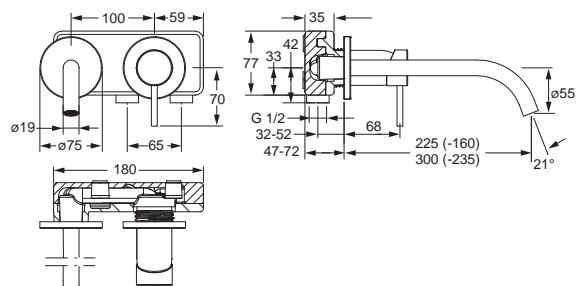

HANSAPUBLIC

5795217133

Čierna matná

€ 560,64

DVGW: DW-6512CS0518 | ABP: P-IX 29076/IO | ACS: 16 ACC LY 699

Umývadlová batéria | Sada pre konečnú montáž/Jednopáková | Podomietková inštalácia (2 montážne otvory)

- Vodné cesty bez poniklovania
- Flexibilná dĺžka / Môže sa skrátiť

Prietok pri tlaku 3 bar (s ovládačom prietoku): 7.8 l/min
Dodávka teplej vody: max. +90°C

EAN 4057304015793

Dostupné od: 01-07-2021