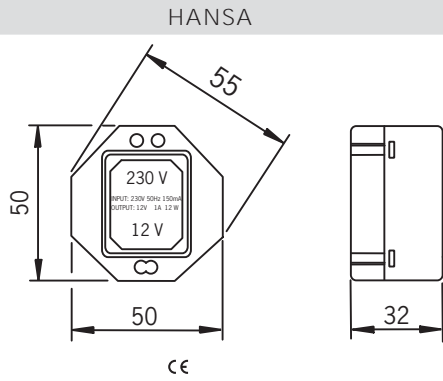

64990100

€ 98,85

Smart príslušenstvo

EAN 4015474273320

- Hlavný napájací zdroj pre bezdotykové armatúry HANSA, možné pripojiť až 5 odberných zariadení. Vstupné napätie 230 V / 50-60 Hz. Výstupné napätie 12 VDC (SELV).

- Počet pripojených zariadení: 5

- Pracovné napätie: 12 V

Pre kompletný výrobok objednajte

HANSAELECTRA Umývadlová batéria
HANSAELECTRA Umývadlová batéria

64421109
64432009

€ 564,06
€ 504,70

HANSA

59913412

€ 39,44

**Predĺžovací / pripojovací kábel,
2-pólový,
dĺžka 1 m**

EAN 4015474207714

59910648

€ 42,73

**Predĺžovací / pripojovací kábel,
2-pólový,
dĺžka 1,5 m**

EAN 4015474845794

59913414

€ 47,41

**Predĺžovací / pripojovací kábel,
2-pólový,
dĺžka 2 m**

EAN 4015474207738

59913415

€ 47,41

**Predĺžovací / pripojovací kábel,
2-pólový,
dĺžka 2,5 m**

EAN 4015474207745

59913417

€ 85,00

**Predĺžovací / pripojovací kábel,
2-pólový,
dĺžka 7 m**

EAN 4015474207769

HANSA

59914579

€ 14,99

**Predĺžovací / pripojovací kábel,
2-pólový,
pripojovací kábel 10 m**

EAN 4057304009679