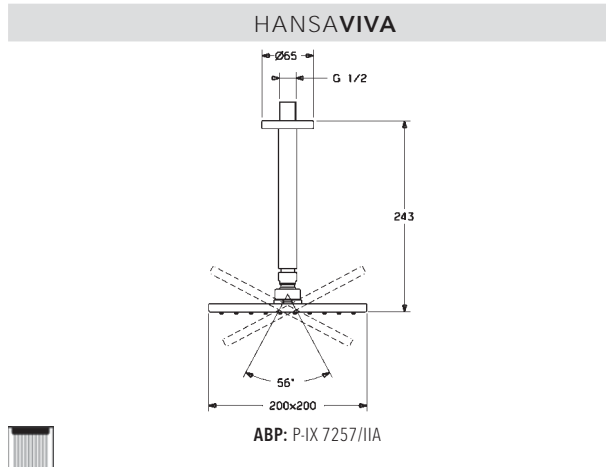

44270240 **Chró** **€ 398,42**

**Hlavová sprcha |
Montáž na strop, DN15 |
243 mm**

EAN 4015474257443

Prietok pri tlaku 3 bar (s ovládačom prietoku):
12 l/min
Dodávka teplej vody: max. +65°C
Veľkosť hlavovej sprchy: 200 x 200 mm

- Hlavová sprcha
- Eco regulácia prietoku vody
- Otočné pripojenie guľového kĺbu
- Technológia proti usadeninám (ľahko sa čistí)
- 1-prúdová ručná sprcha:
- Dážď

• Vonkajší závit | Krycia doska (y) | (G1/2)

Pre kompletný výrobok objednajte: Podomietkové teleso pre sprchovú sadu 4404 0100