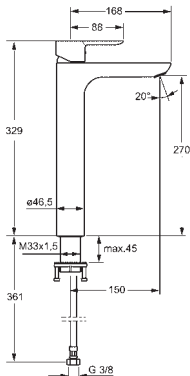

HANSALIGNA

06032203

Chróm

€ 429,29