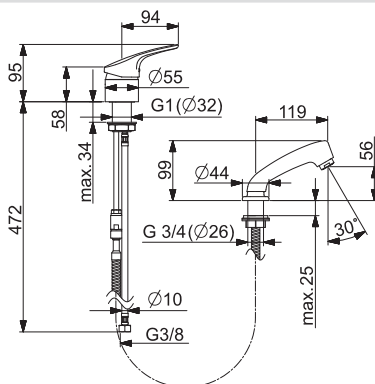

HANSAMIX

01262183

Chróm

€ 262,74