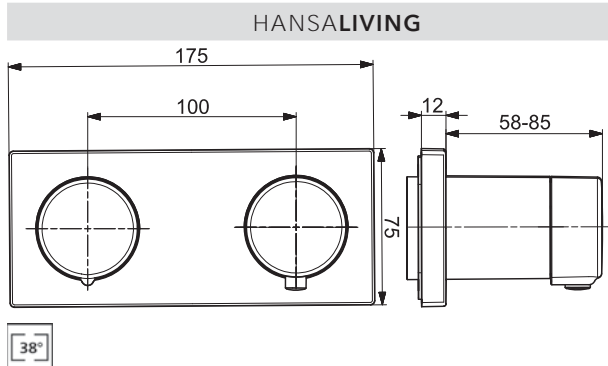

44529583

Chróm

€ 467,90

Sprchová batéria | Sada pre konečnú montáž/ Termostatická | Podomietková inštalácia, DN15

Prietok pri tlaku 3 bar: 18 / 12 l/min
Dodávka teplej vody: max. +90°C

EAN 4057304007231

- Rukoväť regulátora teploty vody
- Rukoväť regulátora prietoku vody
- Bezpečnostná poisťka proti obareniu pri 38°C
- Termostatická kartuša pre ovládanie teploty

- Rám ružice | Štvorcová rozeta | BLUECLICK - pre ľahkú bezskrútkovú inštaláciu vonkajšej krytky | Krycia objímka

Pre kompletný výrobok objednajte

HANSAMATRIX Inštalácia jednotka

44020100

€ 495,58