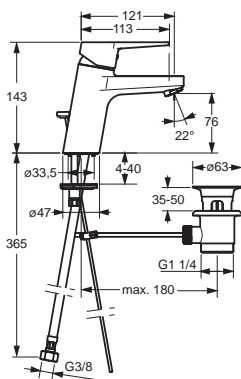

HANSATWIST

09092285

Chróm

€ 161,53