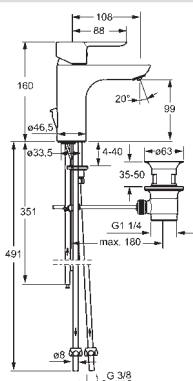

HANSALIGNA

06131103

Chróm

€ 309,71