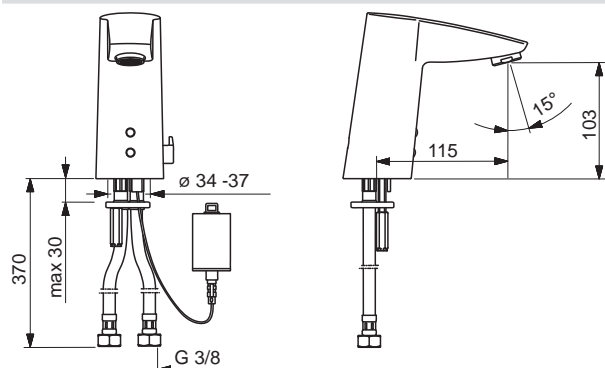

HANSAELECTRA

64912219

Chróm

€ 438,12

C€

- Rukováň regulátora teploty vody
- Nastaviteľný obmedzovač teploty vody (súčasť dodávky, možnosť dodatočnej inštalácie)
- Prednastaviteľná teplota vody
- Flexibilné pripojovacie hadičky | (G3/8)
- Zabezpečené proti spätnému toku pri použití v domácnosti (podľa DIN EN 1717): AA
- Zmiešavací ventil pre ručné nastavenie teploty vody
- Spätný ventil (-y)
- Filter, filtre na nečistoty

Umývadlová batéria |
Bezdotyková/Batériová prevádzka/
Bluetooth® |
Stojanková (1 montážny otvor), DN15

1. Možnosť ďalšieho nastavenia pomocou aplikácie (cez Bluetooth®)
2. Prietok pri tlaku 3 bar (s ovládačom prietoku): 6 l/min
   Dodávka teplej vody: max. +70°C

EAN 4057304014123