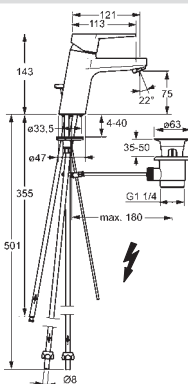

- Odtoková garnitúra s tiahľom
- Medené pripojovacie trubičky | (Ø8)
- Ø 35 mm keramická kartuša pre ovládanie teploty a prietoku vody
- Vyroženie: 123 mm

HANSATWIST

09131183

Chróm

€ 191,92

**Umývadlová batéria |
Jednopáková/Pre beztlakové
ohrievače vody |
Stojanková (1 montážny otvor), DN15**