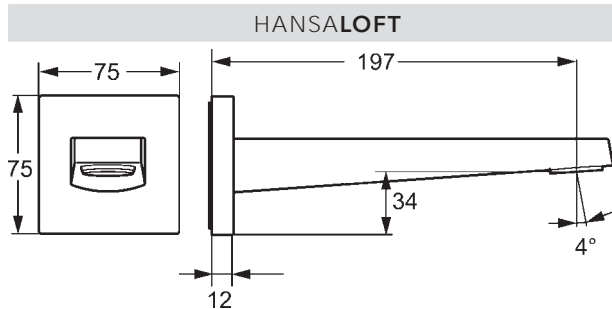

57652100

Chróm

€ 155,38

Výtokové rameno | Nástenná montáž, DN15

- Telo batérie z mosadze DZR

EAN 4015474262225

- (G1/2)
- Štvorcová rozeta | Guľatá rozeta
- Vyloženie: 197 mm
- Pevné výtokové rameno

- Liata konštrukcia
- Typ regulátora lúča: CACHE®-zapustený aerátor umiestnený priamo vo výtokovom ramene