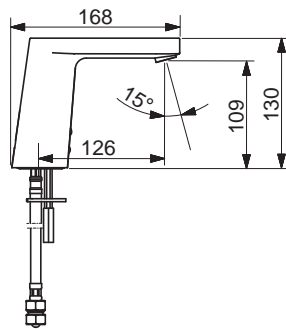

HANSASTELA do 30.06.2021

Umývadlové batérie

HANSASTELA

57122209

Chróm

€ 545,05

**Umývadlová batéria |
Bezdotyková/Zásuvkový transformátor/
Bluetooth® |
Stojanková (1 montážny otvor), DN15**

• Možnosť ďalšieho nastavenia pomocou aplikácie (cez Bluetooth®)

Prietok pri tlaku 3 bar (s ovládačom prietoku): 6 l/min
Dodávka teplej vody: max. +70°C

EAN 4057304014062

Dostupné do: 30-06-2021
Náhrada: 57122279