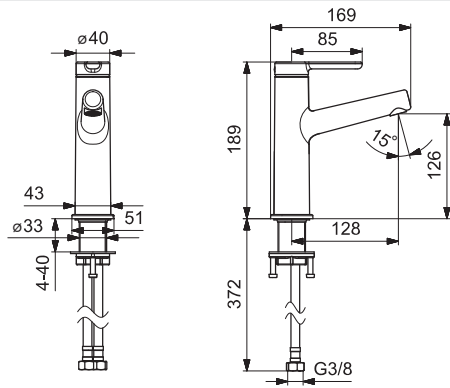

HANSADESIGNO STYLE

51882283

Chróm

€ 370,58