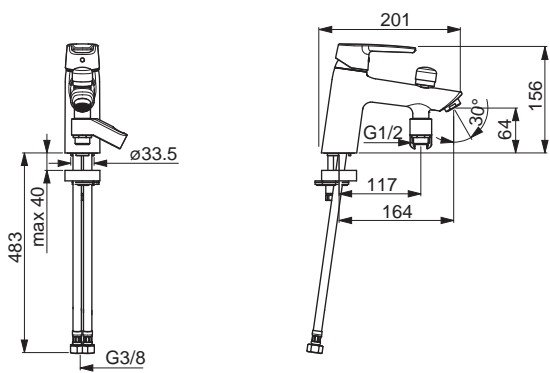

HANSAPOLO

52392293

Chróm

€ 148,36

**Vaňová a sprchová batéria |
Jednopáková |
Montáž na okraj vane
(1 montážny otvor), DN15**

EAN 4057304002953

- Telo batérie z mosadze DZR
- Prietok pri tlaku 3 bar: 20.4 / 19.2 l/min
- Dodávka teplej vody: max. +80°C
- **Ťažný prepínač**
- **Automatické vrátenie prepínača do pôvodnej polohy**
- - Držiak sprchy

CSTB: 322-M1-20/1 | ACS: 16 ACC NY 205

- Jedna ovládací páka / rukoväť
- Páka so symbolom teplej a studenej vody
- Funkcie pre nastavenie maximálnej teploty a prietoku vody

- Nastaviteľný obmedzovač teploty vody (súčasť dodávky, možnosť dodatočnej inštalácie)
- Flexibilné pripojovacie hadičky | (G3/8)
- Ø 35 mm keramická Eco kartuša pre ovládanie teploty a prietoku vody

- Vyloženie: 164 mm
- Pevné výtokové rameno
- Typ regulátora lúča: CASCADE®-aerátor