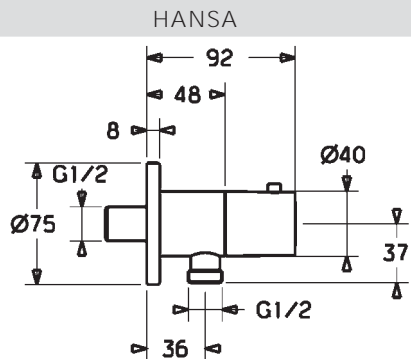

51570173

Chróm

€ 170,36

**Prípojovacie koleno |
Nástenná montáž, DN15**

- zabezpečené proti spätnému toku pri použití v domácnosti (podľa DIN EN 1717)

Dodávka teplej vody: max. +90°C
- Nástenné prípojovacie koleno

EAN 4015474250321

- (G1/2)
- Uzatvárací vršok s keramickými doštičkami

- Spätný ventil (-y)
- Gulatá rozeta

Držiaky sprch/ostatné

44440200

Chróm

€ 107,67

**Držiak sprchy |
Nástenná montáž**

- Držiak sprchy

EAN 4057304007934

- Upevňovacia súprava

- Štvorcová rozeta

44440183

Chróm

€ 107,67

**Držiak sprchy |
Nástenná montáž**

- Držiak sprchy

EAN 4057304007132

- Upevňovacia súprava

- Soft edge rozeta

44440193

Chróm

€ 107,67

**Držiak sprchy |
Nástenná montáž**

- Držiak sprchy

EAN 4057304007910

- Upevňovacia súprava

- Soft edge rozeta

44440163

Chróm

€ 107,67

**Držiak sprchy |
Nástenná montáž**

- Držiak sprchy

EAN 4057304007927

- Upevňovacia súprava

- Gulatá rozeta