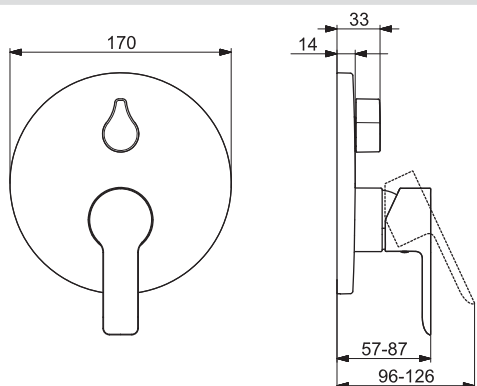

HANSALIGNA

83853503

Chróm

€ 467,17

- Jedna ovládacia páka / rukoväť
- Páka so symbolom teplej a studenej vody
- Funkcie pre nastavenie maximálnej teploty a prietoku vody
- Nastaviteľný obmedzovač teploty vody (súčasť dodávky, možnosť dodatočnej inštalácie)

**Vaňová a sprchová batéria |
Sada pre konečnú montáž/Jednopáková |
Podomietková inštalácia**

EAN 4015474279438

- Vákuová poistka
- Telo batérie z mosadze DZR
- Prietok pri tlaku 3 bar: 21 / 21 l/min
- Dodávka teplej vody: max. +90°C
- **Otočný prepínač**