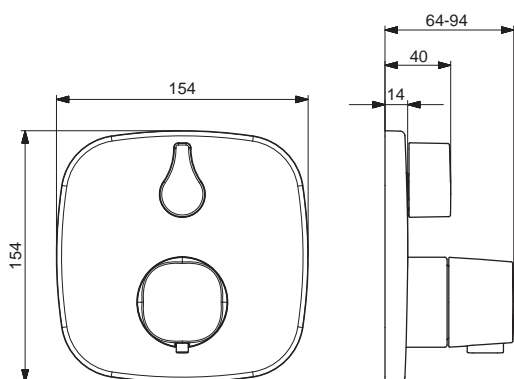

HANSALIVING

81149572

Chróm

€ 726,97

EAN 4057304004711

**Vaňová a sprchová batéria |
Sada pre konečnú montáž/
Termostatická |
Podomietková inštalácia, DN15**

- Telo batérie z mosadze DZR
- Prepínač s funkciou uzavretia a regulácie prietoku vody

Prietok pri tlaku 3 bar: 20.4 / 12 l/min
Dodávka teplej vody: max. +90°C

Otočný prepínač

DVGW: DW-6509CS0197 | ACS: 16 ACC LY 695

- Rukoväť regulátora teploty vody
- Rukoväť regulátora prietoku vody

- Bezpečnostná poistka proti obareniu pri 38°C
- Termostatická kartuša pre ovládanie teploty
- Spätný ventil (-y)

- Rám ružice | Soft edge rozeta | BLUECLICK - pre ľahkú bezskrútkovú inštaláciu vonkajšej krytky | Funkčná jednotka pripevnená skrutkami | BLUETUNE dodatočné nastavenie vonkajšej ružice +/- 3,5° | Krycia objímka

Pre kompletný výrobok objednajte

HANSABLUEBOX Inštalácia jednotka
HANSABLUEBOX Inštalácia jednotka

80000000
80010000

€ 97,32
€ 140,31

HANSALIVING

81143572

Chróm

€ 933,67

EAN 4057304004728

**Vaňová a sprchová batéria |
Sada pre konečnú montáž/
Termostatická |
Podomietková inštalácia, DN15**

- Vákuová poistka
- Telo batérie z mosadze DZR
- Prepínač s funkciou uzavretia a regulácie prietoku vody

Prietok pri tlaku 3 bar: 20.4 / 12 l/min
Dodávka teplej vody: max. +90°C

Otočný prepínač