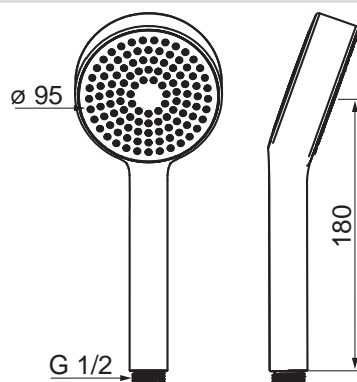

DVGW: DW-6517CT0297 | ABP: P-IX 29123/IB |
CSTB: 322-M1-20/1 | ACS: 18 ACC LY 759

Ručná sprcha

EAN 4057304002434

Prietok pri tlaku 3 bar: 18 l/min
Prietok pri tlaku 3 bar (s ovládačom prietoku):
15 l/min
Dodávka teplej vody: max. +65°C
- Technológia proti usadeninám (ľahko sa čistí)
Veľkosť ručnej sprchy: Ø 95 mm
1-prúdová ručná sprcha:
- Osviežujúci prúd