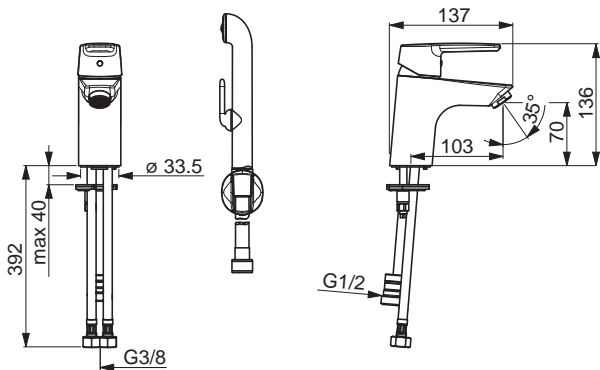

HANSAPOLLO

51462293

Chróm

€ 179,28

**Umývadlová batéria |
Jednopáková/Bidetta |
Stojanková (1 montážny otvor), DN15**

EAN 4057304002847

- Telo batérie z mosadze DZR
- Montážny systém Rapid
- zabezpečené proti spätnému toku pri použití v domácnosti (podľa DIN EN 1717)