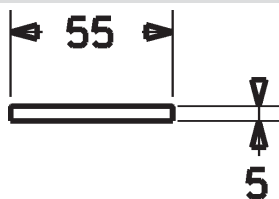

HANSALIVING

66360000

Chróm

€ 27,08