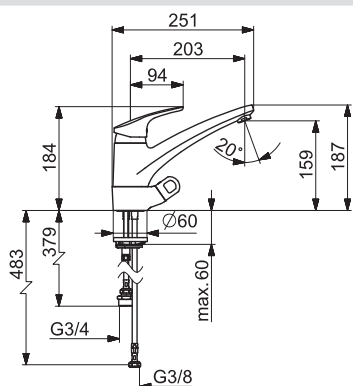

HANSAMIX

01152283

Chróm

€ 427,87

ABP: PA-IX 29662/IA

Drezová batéria |
Jednopáková/Ventil pre umývačku riadu
alebo práčku |
Stojanková (1 montážny otvor), DN15

- Telo batérie z mosadze DZR
- Povrchy prichádzajúce do styku s pitnou vodou obsahujú menej ako 0,3% olova
- Vodné cesty bez poniklovania

Prietok pri tlaku 3 bar: 12 l/min
Eco-prietok pri 3 bar: 6 l/min
Dodávka teplej vody: max. +90°C

EAN 4015474276604

- Jedna ovládacia páka / rukoväť
- Páka so symbolom teplej a studenej vody
- Funkcie pre nastavenie maximálnej teploty a prietoku vody
- Nastaviteľný obmedzovač teploty vody (súčasť dodávky, možnosť dodatočnej inštalácie)

- Flexibilné pripojovacie hadičky | (G3/8)
- Ø 48 mm keramická Eco kartuša pre ovládanie teploty a prietoku vody
- Vyroženie: 203 mm
- Rozsah otáčania výtokového ramena: 150°
- Otočné výtokové rameno

- Liata konštrukcia
- Typ regulátora lúča: CASCADE®-aerátor
- Typ ventilu umývačky riadu: Mechanický uzatvárací ventil pre pripojenie umývačky riadu alebo práčky