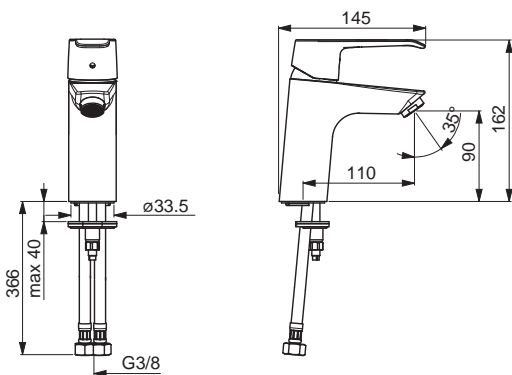

HANSAPOLO

51522286

Chróm

€ 139,73