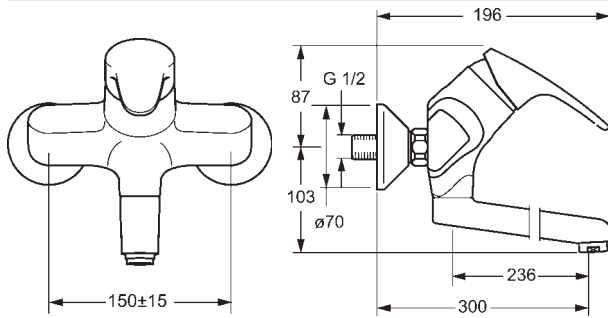

HANSAMIX

01692183

Chróm

€ 309,40

DVGW: NW-6506BU0493 | KIWA: K6116/08 | ABP: PA-IX 29302/IA

- Jedna ovládacia páka / rukoväť
- Páka so symbolom teplej a studenej vody
- Funkcie pre nastavenie maximálnej teploty a prietoku vody
- Nastaviteľný obmedzovač teploty vody (súčasť dodávky, možnosť dodatočnej inštalácie)

**Umývadlová batéria |
Jednopáková |
Nástenná montáž, DN15**

- Telo batérie z mosadze DZR
- Prietok pri tlaku 3 bar: 12 l/min
- Eco-prietok pri 3 bar: 6 l/min
- Dodávka teplej vody: max. +90°C

EAN 4015474271357