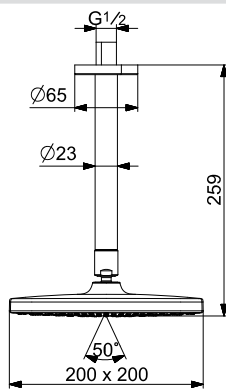

HANSABASICJET STYLE

44370200

Chróm

€ 184,28