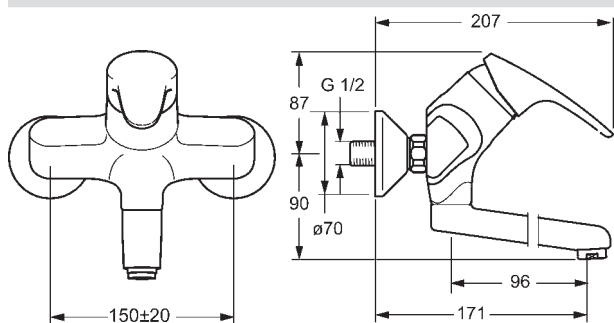

DVGW: NW-6506BU0493 | KIWA: K6116/08 | ABP: PA-IX 29302/IA

- Jedna ovládací páka / rukoväť
- Páka so symbolom teplej a studenej vody
- Funkcie pre nastavenie maximálnej teploty a prietoku vody

Umývadlová batéria |
Jednopáková |
Nástenná montáž, DN15

- Telo batérie z mosadze DZR
- Prietok pri tlaku 3 bar: 12 l/min
- Eco-prietok pri 3 bar: 6 l/min
- Dodávka teplej vody: max. +90°C

EAN 4015474271418