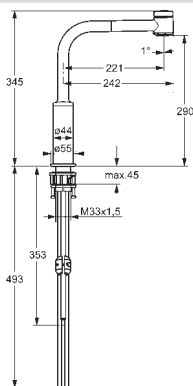

HANSARONDA

55231103

Chróm

€ 380,99