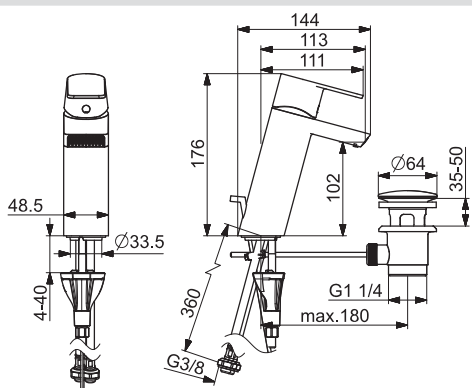

HANSASTELEA

57092273

Chróm

€ 244,04