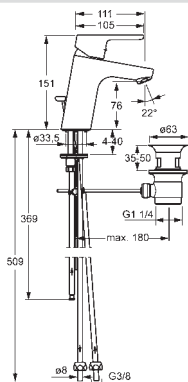

HANSAPRIMO XL

49381103

Chróm

€ 184,41