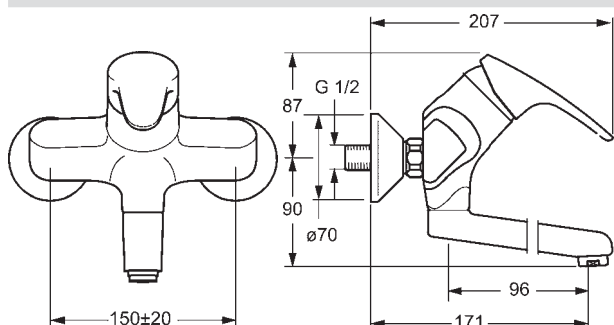

DVGW: NW-6506BU0493 | KIWA: K6116/08 | ABP: PA-IX 29302/IA

- Jedna ovládací páka / rukoväť
- Páka so symbolom teplej a studenej vody
- Funkcie pre nastavenie maximálnej teploty a prietoku vody
- Nastaviteľný obmedzovač teploty vody (súčasť dodávky, možnosť dodatočnej inštalácie)

Umývadlová batéria |
Jednopáková |
Nástenná montáž, DN15

- Telo batérie z mosadze DZR
- Prietok pri tlaku 3 bar: 12 l/min
- Eco-prietok pri 3 bar: 6 l/min
- Dodávka teplej vody: max. +90°C

EAN 4015474271425