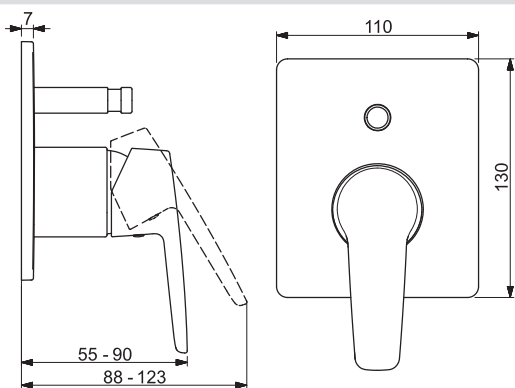

HANSAPOLO

50609193

Chróm

€ 61,30