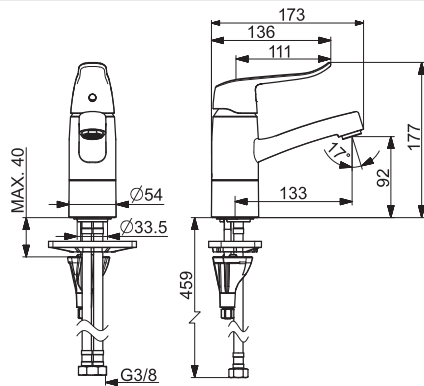

HANSACARE

46152206

Chróm

€ 185,36

ABP: P-IX 29754/IA

**Umývadlová batéria |
Jednopáková |
Stojanková (1 montážny otvor), DN15**

1. Telo batérie z mosadze DZR
   - 3S - inštalačný systém pre bezpečné a jednoduché upevnenie batérie
2. Prietok pri tlaku 3 bar (s ovládačom prietoku): 6 l/min
   Dodávka teplej vody: max. +80°C

EAN 4057304010781