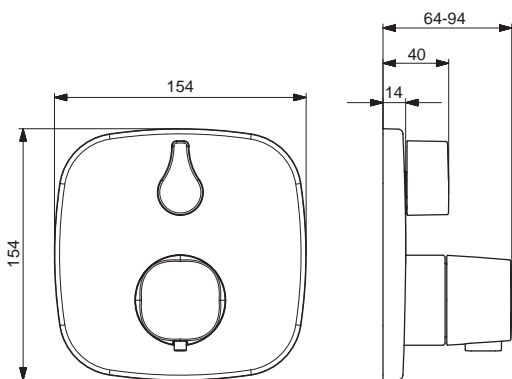

HANSALIVING

81149572

Chróm

€ 726,97

DVGW: DW-6509CS0197 | ACS: 16 ACC LY 695

Vaňová a sprchová batéria | Sada pre konečnú montáž/ Termostatická | Podomietková inštalácia, DN15

- Telo batérie z mosadze DZR
- Prepínač s funkciou uzavretia a regulácie prietoku vody

Prietok pri tlaku 3 bar: 20.4 / 12 l/min
Dodávka teplej vody: max. +90°C

Otočný prepínač

EAN 4057304004711