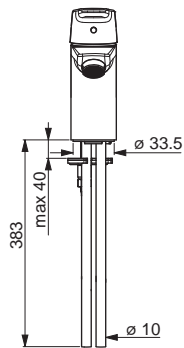

HANSAPOLO

51402193

Chróm

€ 125,01