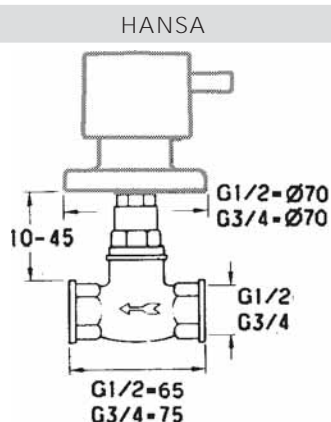

02210100

€ 80,09

Ostatné príslušenstvo |
Podomietková inštalácia, DN20

EAN 4015474598294

1. Telo batérie z mosadze DZR
2. Hĺbka inštalácie: 10 - 45 mm
   Prietok pri tlaku 3 bar: 48 l/min
   Dodávka teplej vody: max. +90°C

- (G3/4)
- Uzatvárací vršok s vretenovým ventilom

Pre kompletný výrobok objednajte: Nadstavný segment, 45-80 mm, 59905576;
Nadstavný segment, 80-115 mm, 59905577

HANSA

59905576

€ 37,46

Predĺžovacia sada pre podomietkové ventily DN 15 a DN 20; (G 1/2 a G 3/4) (15 mm a 22 mm); vhodná pre podomietkové ventily č. 0220, 0221, 0230 a 0231; hĺbka inštalácie - závitové pripojenie 45-80 mm; hĺbka inštalácie - pájkované pripojenie 50-85 mm

EAN 4015474218895

HANSA

59905577

Chróm

€ 82,90

Predĺžovacia sada pre podomietkové ventily DN 15 a DN 20; (G 1/2 a G 3/4) (15 mm, 18 mm a 22 mm); vhodná pre podomietkové ventily č. 0220, 0221, 0230 a 0231; hĺbka inštalácie - závitové pripojenie 80-115 mm; hĺbka inštalácie - pájkované pripojenie 85-120 mm

EAN 4015474218901