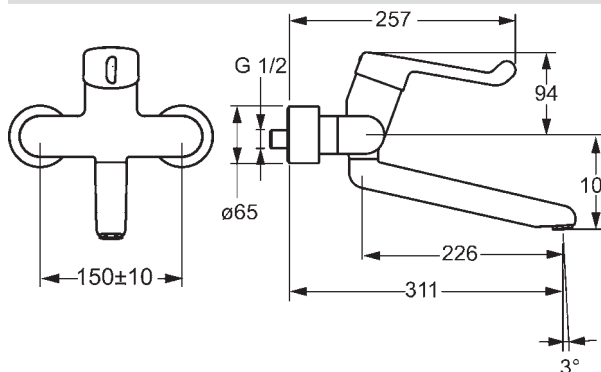

HANSAMEDIPRO

02582202

Chróm

€ 369,17

DVGW: NW-6506CR0028 | ABP: PA-IX 29894/IO

- Jedna ovládacia páka / rukoväť
- Páka so symbolom teplej a studenej vody
- Bezpečnostná funkcia pre teplotu vody
- Excentrické etážky | Krycia doska (y) | Uzatvárací ventil (y) | Trojito tesnené krycie ružice

Umývadlová batéria |
Jednopáková |
Nástenná montáž, DN15

1. Telo batérie z mosadze DZR
   - Povrchy prichádzajúce do styku s pitnou vodou obsahujú menej ako 0,3% olova
   - Vodné cesty bez poniklovania
   - Bezpečnostná ovládacia kartuša s prevádzkou na jednej úrovni
2. Prietok pri tlaku 3 bar (s ovládačom prietoku): 6 l/min
   Dodávka teplej vody: max. +90°C

- Ø 35 mm keramická kartuša pre ovládanie teploty a prietoku vody
- Vyroženie: 311 mm
- Rozsah otáčania výtokového ramena: 120° (0°)
- Otočné výtokové rameno

EAN 4015474267305