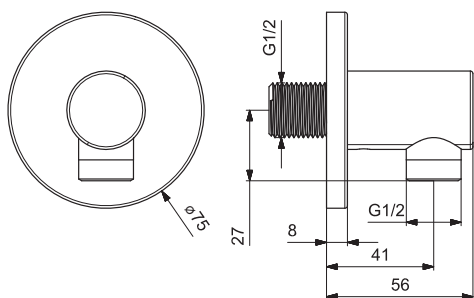

HANSA

51180170

Chróm

€ 78,77

**Pripojovacie koleno |
Nástenná montáž, DN15**

- zabezpečené proti spätnému toku pri použití v domácnosti (podľa DIN EN 1717)

Dodávka teplej vody: max. +90°C
- Nástenné pripojovacie koleno

- (G1/2)
- Spätný ventil (-y)

EAN 4015474173101

- Štvorcová rozeta

HANSA

51180173

Chróm

€ 78,77

**Pripojovacie koleno |
Nástenná montáž, DN15**

- zabezpečené proti spätnému toku pri použití v domácnosti (podľa DIN EN 1717)

Dodávka teplej vody: max. +90°C
- Nástenné pripojovacie koleno

- (G1/2)
- Spätný ventil (-y)

EAN 4015474250154

- Guľatá rozeta

HANSA

52520100

Chróm

€ 42,86

**Pripojovacie koleno |
Nástenná montáž, DN15**

- zabezpečené proti spätnému toku pri použití v domácnosti (podľa DIN EN 1717)

Dodávka teplej vody: max. +90°C
- Nástenné pripojovacie koleno

- (G1/2)
- Spätný ventil (-y)

EAN 4015474069589

- Guľatá rozeta

HANSA

04460100

Chróm

€ 85,80

**Pripojovacie koleno |
Nástenná montáž, DN15**

- zabezpečené proti spätnému toku pri použití v domácnosti (podľa DIN EN 1717)

Dodávka teplej vody: max. +90°C
- Nástenné pripojovacie koleno
- Držiak sprchy

- (G1/2)

EAN 4015474672406

- Spätný ventil (-y)