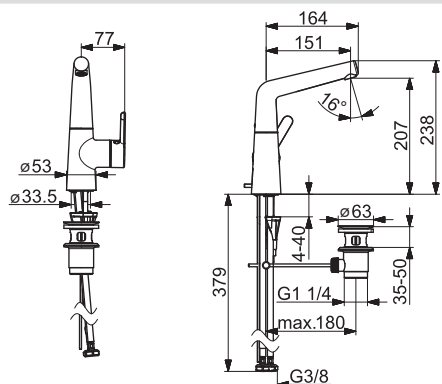

HANSADESIGNO STYLE

51032283

Chróm

€ 398,60

ACS: 16 ACC NY 205

- Jedna ovládací páka / rukoväť
- Páka so symbolom teplej a studenej vody
- Odtoková garnitúra s tiahlom
- Flexibilné pripojovacie hadičky | (G3/8)

**Umývadlová batéria |
Jednopáková s bočným ovládaním |
Stojanková (1 montážny otvor), DN15**

- 3S - inštalčný systém pre bezpečné a jednoduché upevnenie batérie
- Prietok pri tlaku 3 bar (s ovládačom prietoku): 6 l/min
- Dodávka teplej vody: max. +80°C

EAN 4057304006388