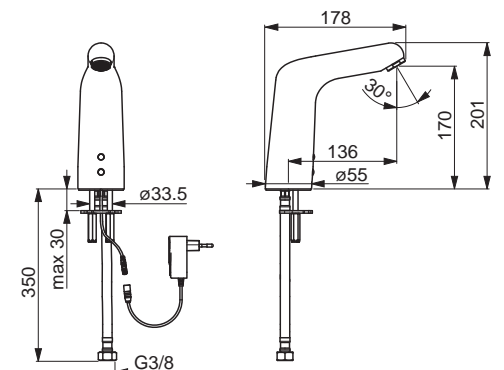

HANSAMEDIPRO XL

05682029

Chróm

€ 669,44