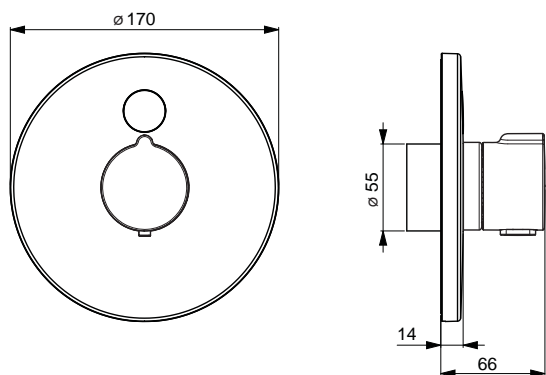

ABP: PA-IX 29283/IBB | CE

- Rukoväť regulátora teploty vody
- Funkcie pre nastavenie maximálnej teploty a prietoku vody
- Bezpečnostná poisťka proti obareniu pri 38°C
- Termostatická kartuša pre ovládanie teploty
- Spätný ventil (-y)
- Autofocus senzor s automatickým zaostrovaním

- Solenoidový /elektromagnetický/ ventil riadený impulzom
- Externá riadiaca jednotka
- Svetelná indikácia funkcií
- Indikátor nízkej kapacity napájajúcej batérie
- Batéria: AA 1.5 V Lithium x 2
- Guľatá rozeta | BLUECLICK - pre ľahkú bezskrútkovú inštaláciu vonkajšej krytky