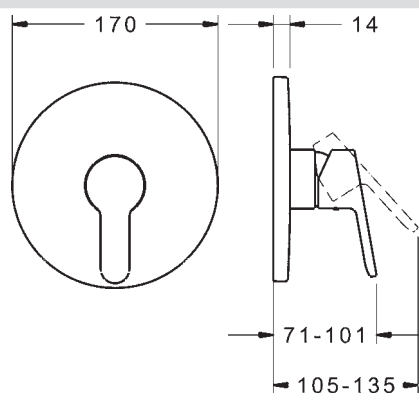

HANSAPRIMO

89919003

Chróm

€ 124,63

DVGW: DW-6506CS0196 | ABP: PA-IX 28815/IB |
SVGW: 1805-6754 | ACS: 16 ACC LY 696

**Sprchová batéria |
Sada pre konečnú montáž/Jednopáková |
Podomietková inštalácia**

Prietok pri tlaku 3 bar: 22.2 l/min
Dodávka teplej vody: max. +90°C

EAN 4015474278691