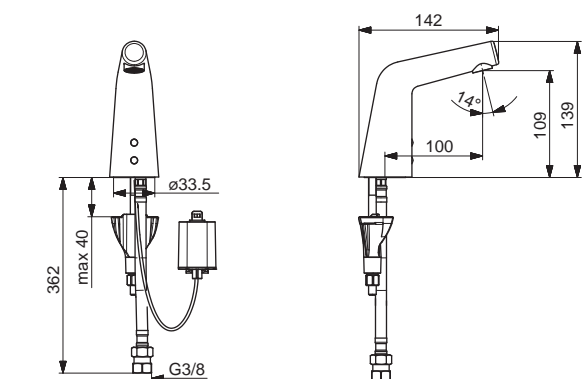

CE

- Flexibilné pripojovacie hadičky | Pripojenie na studenú alebo vopred zmiešanú vodu | (G3/8)
- Spätný ventil (-y)
- Filter, filtre na nečistoty
- Autofocus senzor s automatickým zaostrovaním
- Solenoidový /elektromagnetický/ ventil riadený impulzom

- Indikátor nízkej kapacity napájacej batérie
- Batéria: Lithium 2CR5 6 V
- Bez odtokovej garnitúry | Bez otvoru na tiahlo
- Automatický oplach (spláchnutie): od výroby vypnuté (možnosť zapnutia v rozsahu/1-120 h) – Automatický oplach (obdobie): 30 s (1-1800 s)
- Vyloženie: 100 mm

- Pevné výtokové rameno
- Typ regulátora lúča: CACHE®-zapustený aerátor umiestnený priamo vo výtokovom ramene
- Maximálna doba oplachu (Spláchnutie): 2 min (1-1800 s)
- Pracovné napätie: 6 V

Pre kompletný výrobok objedajte: Tlačný uzáver odpadu, 59913988; Bezpečnostný termostat, 63410020