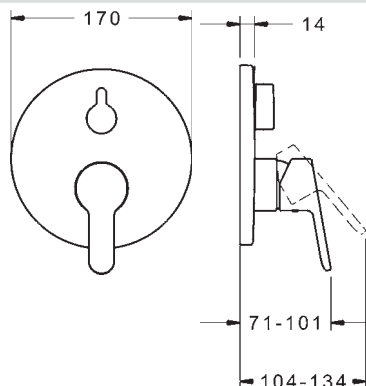

Pre kompletný výrobok objedajte

HANSAVARIO Inštalčná jednotka

50000900

€ 98,08

HANSAPRIMO

DVGW: DW-6506CS0196 | ABP: PA-IX 28816/ICC | SVGW: 1805-6754 | ACS: 16 ACC LY 696

89909003

Chróm