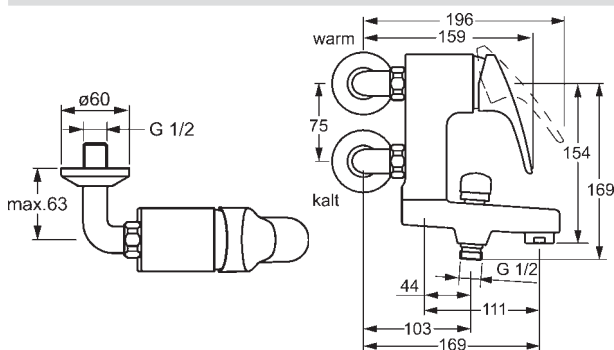

- Tlmiče
- Ø 48 mm keramická Eco kartuša pre ovládanie teploty a prietoku vody
- Spätný ventil (-y)
- Vyroženie: 175 mm

HANSAMIX

01772583

Chróm

€ 457,72

ABP: PA-IX 29301/IDC

**Vaňová a sprchová batéria |
Jednopáková |
Nástenná montáž, DN15**