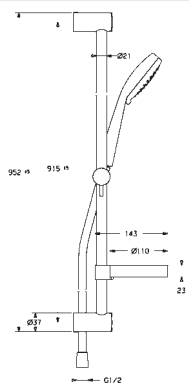

HANSAUNITA

48130131

Chróm

€ 251,67