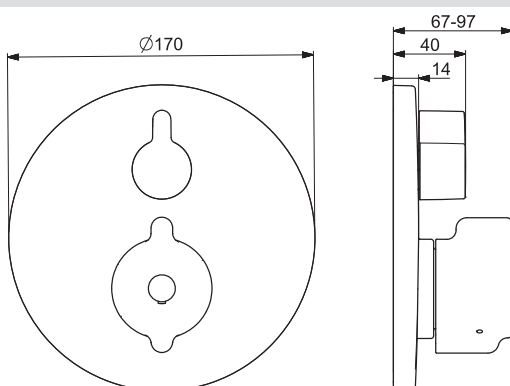

HANSACLINICA

08806200

Chróm

€ 254,64

**Sprchová batéria |
Termostatická |
Nástenná montáž**

- Telo batérie z mosadze DZR
- Vodné cesty bez poniklovania
- Tepelná dezinfekcia podľa predpisu DVGW W 551
- Bezpečnostný zámok proti obareniu 38° C (36° -44°)

Prietok pri tlaku 3 bar: 15.6 l/min
Dodávka teplej vody: max. +90°C

EAN 4057304013430

- Rukoväť regulátora teploty vody
- Rukoväť regulátora prietoku vody
- Eco funkcia pre obmedzenie prietoku vody
- THERMO COOL - viac bezpečnosti vďaka minimálnemu ohrevu tela armatúry

- Excentrické etážky | Krycia doska (y) | Uzatvárací ventil (y) | Tlmiče | Trojitý tesnený krycie ružice | (G1/2)
- Zabezpečené proti spätnému toku pri použití v domácnosti (podľa DIN EN 1717): EB.

- Uzatvárací vršok s keramikými doštičkami
- Termostatická kartuša pre ovládanie teploty
- Spätný ventil (-y)
- Filter, filtre na nečistoty

Podomietkové riešenia (HANSABLUEBOX)

HANSACLINICA

88629085

Chróm

€ 546,78

**Vaňová a sprchová batéria |
Sada pre konečnú montáž/
Termostatická |
Podomietková inštalácia**

- Prepínač s funkciou uzavretia a regulácie prietoku vody
- Tepelná dezinfekcia podľa predpisu DVGW W 551
- zabezpečené proti spätnému toku pri použití v domácnosti (podľa DIN EN 1717)

Prietok pri tlaku 3 bar: 22.2 / 22.2 l/min
Dodávka teplej vody: max. +80°C

Otočný prepínač
Priemer: 170 mm

- Rukoväť regulátora teploty vody
- Rukoväť regulátora prietoku vody
- Termostatická kartuša pre ovládanie teploty
- Spätný ventil (-y)

EAN 4057304012549

- Gulatá rozeta | BLUECLICK – pre ľahkú bezskrútkovú inštaláciu vonkajšej krytky | Funkčná jednotka | BLUETUNE dodatočné nastavenie vonkajšej ružice +/- 3,5°

Pre kompletný výrobok objedajte

HANSABLUEBOX Inštalčná jednotka
HANSABLUEBOX Inštalčná jednotka

80000000
80010000

€ 97,32
€ 140,31