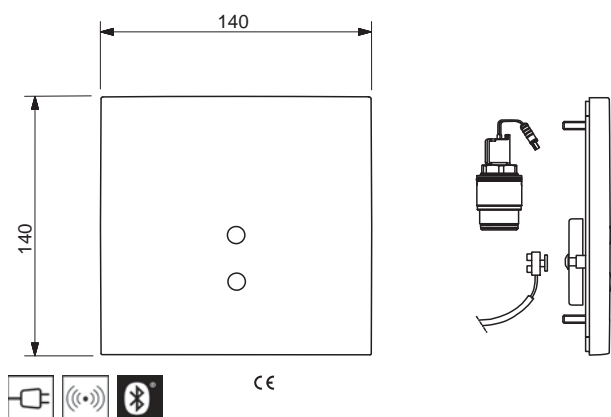

HANSAELECTRA

09469179

Chróm

€ 394,42

Urinálový splachovač | Sada pre konečnú montáž/Bezdotyková/Samostatný transformátor/Bluetooth® | Podomietková inštalácia

EAN 4057304014031

- Možnosť ďalšieho nastavenia pomocou aplikácie (cez Bluetooth®)
- Prietok pri tlaku 3 bar: 12 l/min
- Dodávka teplej vody: max. +70°C