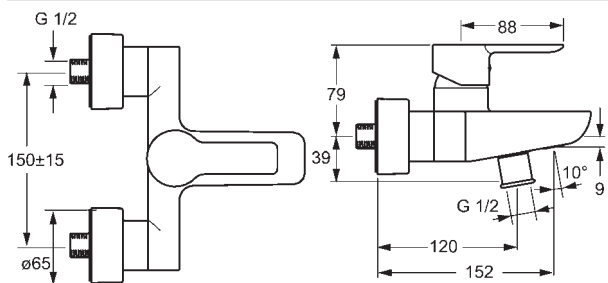

Vaňové/Sprchové batérie

HANSALIGNA

06742103

ChróM

€ 380,26

DVGW: NW-6506CN0315 | ABP: PA-IX 29273/IB | ACS: 16 ACC NY 205

- Jedna ovládacia páka / rukoväť
- Páka so symbolom teplej a studenej vody
- Funkcie pre nastavenie maximálnej teploty a prietoku vody
- Nastaviteľný obmedzovač teploty vody (súčasť dodávky, možnosť dodatočnej inštalácie)

**Vaňová a sprchová batéria |
Jednopáková |
Nástenná montáž, DN15**

- Telo batérie z mosadze DZR
- zabezpečené proti spätnému toku pri použití v domácnosti (podľa DIN EN 1717)

Prietok pri tlaku 3 bar: 20.4 / 13.2 l/min
Dodávka teplej vody: max. +90°C

**Ťažný prepínač
Automatické vrátenie prepínača do pôvodnej polohy**

- Excentrické etážky | Krycia doska (y) | Tlmiče | (G1/2)
- Zabezpečené proti spätnému toku pri použití v domácnosti (podľa DIN EN 1717): EB.
- Ø 35 mm keramická kartuša pre ovládanie teploty a prietoku vody
- Spätný ventil (-y)

EAN 4015474248601

- Vyloženie: 152 mm
- Pevné výtokové rameno
- Typ regulátora lúča: CASCADE®-aerátor | CACHE®-zapustený aerátor umiestnený priamo vo výtokovom ramene

HANSALIGNA

06462083

ChróM

€ 2.094,31