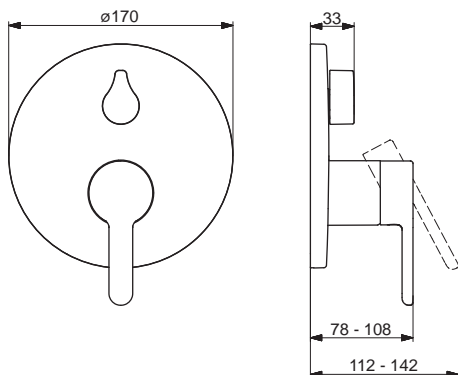

Pre kompletný výrobok objednajte

HANSABLUEBOX Inštalácia jednotka
HANSABLUEBOX Inštalácia jednotka

80000000
80010000

€ 97,32
€ 140,31

HANSADESIGNO STYLE

81113563

Chróm

€ 490,75