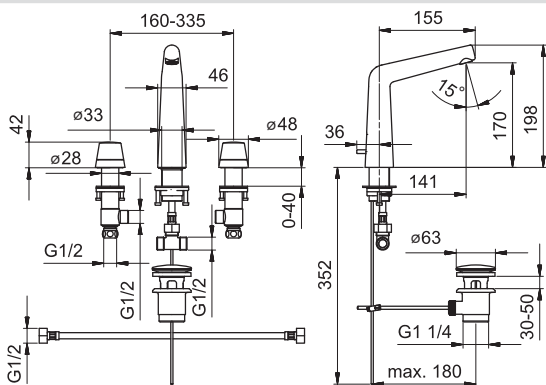

Pre kompletný výrobok objedajte

HANSAMATRIX Inštalčná jednotka
HANSAVARIO Inštalčná jednotka

4400100
57860200

€ 247,63
€ 163,58

HANSADESIGNO STYLE

51052183

Chróm

€ 707,95