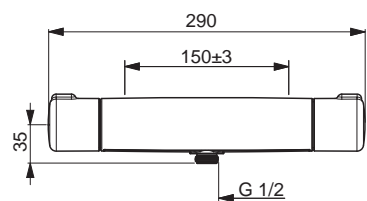

HANSAMICRA

58150071

Chróm

€ 177,94