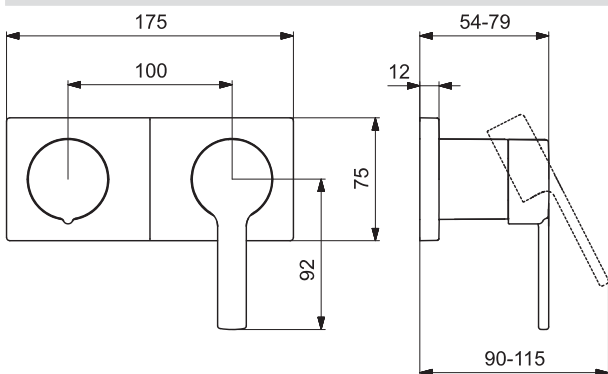

HANSARONDA

44599583

Chróm

€ 409,51

**Vaňová a sprchová batéria |
Sada pre konečnú montáž/Jednopáková |
Podomietková inštalácia**

- S dvojcestným prepínačom

Prietok pri tlaku 3 bar: 16.8 / 12 l/min
Dodávka teplej vody: max. +90°C

Otočný prepínač

- Jedna ovládacia páka / rukoväť
- Páka so symbolom teplej a studenej vody

EAN 4057304014840