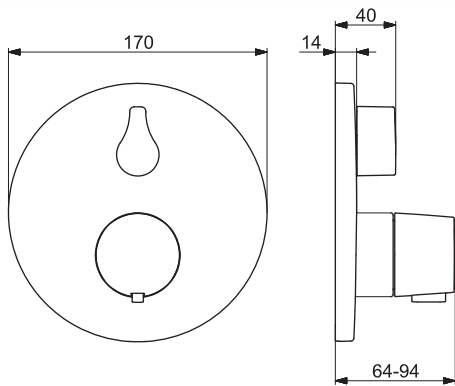

Pre kompletný výrobok objednajte

HANSABLUEBOX Inštaláčna jednotka
HANSABLUEBOX Inštaláčna jednotka

80000000
80010000

€ 97,32
€ 140,31

HANSALIVING

81143552

Chróm

€ 823,87