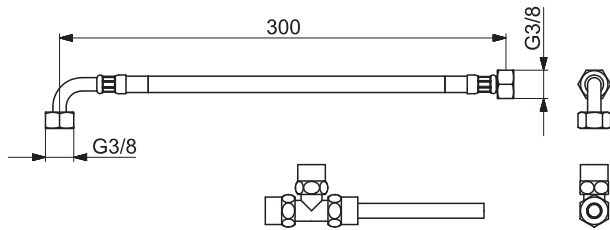

HANSAMINIMAT

66390200

Chróm

€ 30,62

Ostatné príslušenstvo

- T-kus
- Dodávka teplej vody: max. +80°C

EAN 4015474277984

- Flexibilné pripojovacie hadičky | (G3/8)