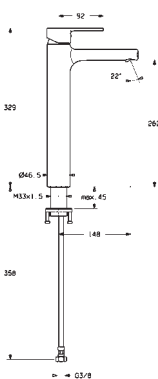

DVGW: NW-6506CN0310 | ABP: PA-IX 28930/IO | ACS: 16 ACC NY 205

**Umývadlová batéria |
Jednopáková |
Stojanková (1 montážny otvor), DN15**

- Telo batérie z mosadze DZR

Prietok pri tlaku 3 bar (s ovládačom prietoku): 6 l/min
Dodávka teplej vody: max. +80°C

EAN 4015474212701