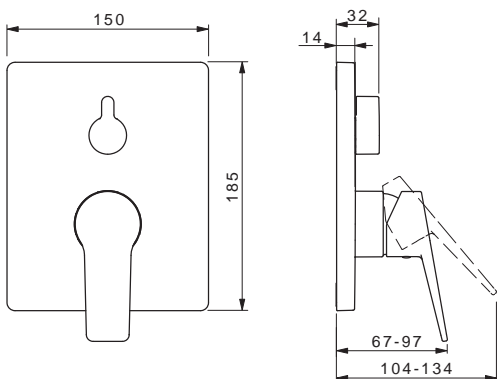

DVGW: DW-6506CS0196 | SVGW: 1805-6754 | ACS: 16 ACC LY 696

Vaňová a sprchová batéria | Sada pre konečnú montáž/Jednopáková | Podomietková inštalácia
• Telo batérie z mosadze DZR
Prietok pri tlaku 3 bar: 21 / 21 l/min
Dodávka teplej vody: max. +90°C
Otočný prepínač

EAN 4015474285606