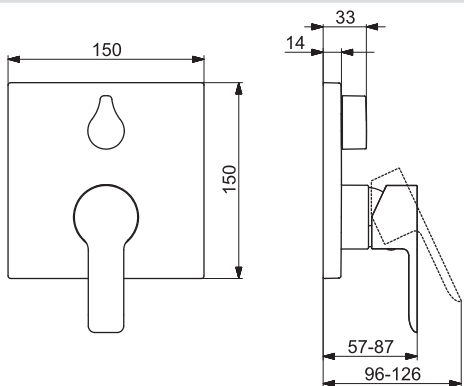

Podomietkové riešenia (HANSABLUEBOX)

HANSALIGNA

83859513

Chróm

€ 353,49

DVGW: DW-6506CS0196 | ABP: PA-IX 28816/ICC |
SVGW: 1805-6754 | ACS: 16 ACC LY 696

Vaňová a sprchová batéria | Sada pre konečnú montáž/Jednopáková | Podomietková inštalácia

- Telo batérie z mosadze DZR
- Prietok pri tlaku 3 bar: 21 / 21 l/min
- Dodávka teplej vody: max. +90°C
- Otočný prepínač

EAN 4015474279414