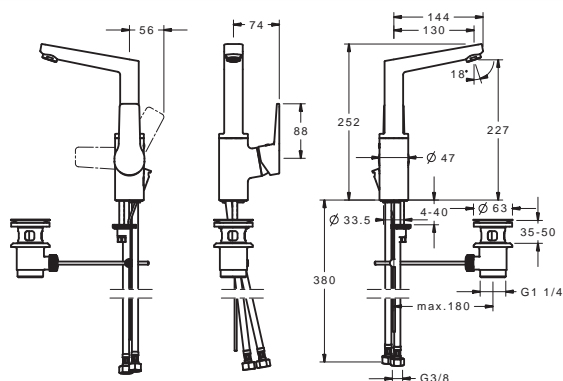

HANSATWIST

09542205

Chróm

€ 301,79