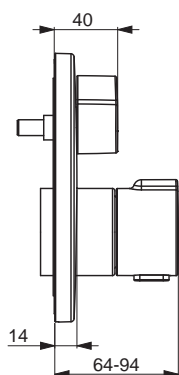

HANSAHOME

88619045

Chróm

€ 542,70

**Sprchová batéria |
Sada pre konečnú montáž/
Termostatická |
Podomietková inštalácia**

- Telo batérie z mosadze DZR
- Prietok pri tlaku 3 bar: 22.8 l/min
- Dodávka teplej vody: max. +80°C
- Priemer: 170 mm

EAN 4015474278981