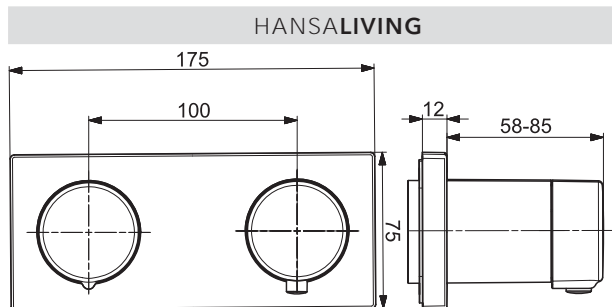

44539583

Chróm

€ 467,90

Vaňová a sprchová batéria | Sada pre konečnú montáž/ Termostatická | Podomietková inštalácia, DN15

EAN 4057304007262

- Rukoväť regulátora teploty vody
- Rukoväť regulátora prietoku vody

- Rám ružice | Štvorcová rozeta | BLUECLICK - pre ľahkú bezskrútkovú inštaláciu vonkajšej krytky | Funkčná jednotka | Krycia objímka

Pre kompletný výrobok objedajte

HANSAMATRIX Inštalácia jednotka

44030100

€ 619,04