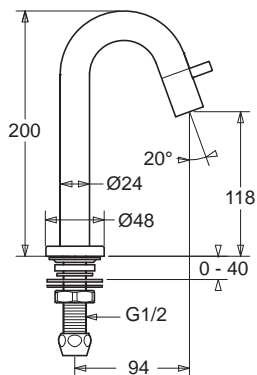

HANSANOVA STYLE

5093810184

Čierna

€ 256,76

KIWA: K100538/01 | ACS: 16 ACC LY 700

Umývadlová batéria |
Jednopáková |
Stojanková (1 montážny otvor), DN15

- Telo batérie z mosadze DZR
- farebný povrch

Prietok pri tlaku 3 bar: 6 l/min
Dodávka teplej vody: max. +90°C

EAN 4015474171763

Dostupné od: 01-07-2021

NOVINKA