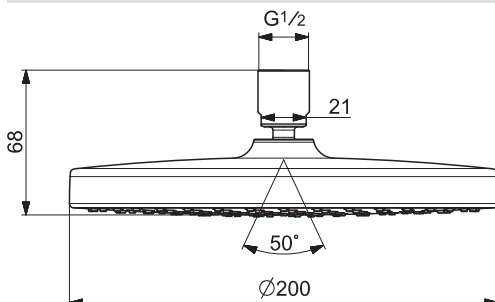

HANSABASICJET

44740100

Chróm

€ 100,00

Hlavová sprcha

EAN 4057304015151

Prietok pri tlaku 3 bar: 21 l/min
Dodávka teplej vody: max. +65°C
Veľkosť hlavovej sprchy: Ø 200 mm
- Hlavová sprcha
- Otočné pripojenie guľového kĺbu
- Technológia proti usadeninám (ľahko sa čistí)
1-prúdová ručná sprcha:
- Dážď

- Vnútorňný závit | (G1/2)

Pre kompletný výrobok objednajte: Podmietskové teleso pre sprchovú sadu 4404 0100