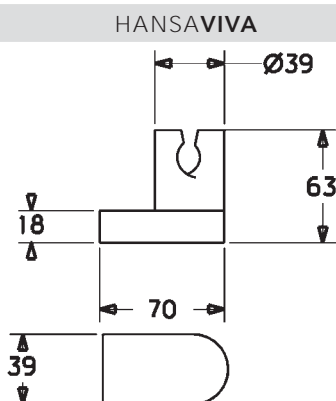

HANSAACTIVEJET	04800100	Transparentná	€ 11,55
	Mydelník - Mydelník	EAN 4057304009020	

HANSAVIVA Sprchové hadice & príslušenstvo

	HANSAVIVA	44120400	Chróm	€ 25,38
		Sprchová hadica | 1250 mm - Sprchová hadica (1250 mm) - Sprchová hadica s ochranou proti prekrúteniu	EAN 4015474239005	
		• (G1/2)	Náhrada: 59911863	
		44120300	Chróm	€ 27,09
		Sprchová hadica | 1750 mm - Sprchová hadica (1750 mm) - Sprchová hadica s ochranou proti prekrúteniu	EAN 4015474238985	
		• (G1/2)		
		44120200	Chróm	€ 30,97
		Sprchová hadica | 2000 mm - Sprchová hadica (2000 mm) - Sprchová hadica s ochranou proti prekrúteniu	EAN 4015474238947	
		• (G1/2)		

HANSAVIVA	44240100	Chróm	€ 35,05
	Držiak sprchy | Nástenná montáž - Držiak sprchy	EAN 4015474239043