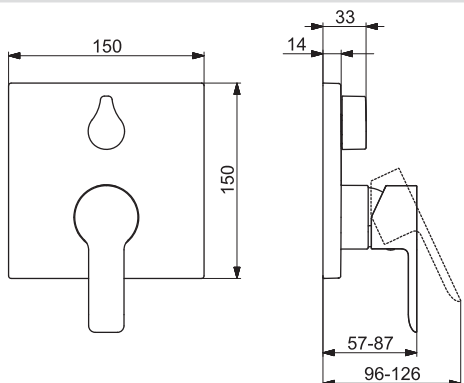

Pre kompletný výrobok objedajte

HANSABLUEBOX Inštalácia jednotka
 HANSABLUEBOX Inštalácia jednotka

80000000
 80010000

€ 97,32
 € 140,31

HANSALIGNA

83853513

Chróm

€ 467,17