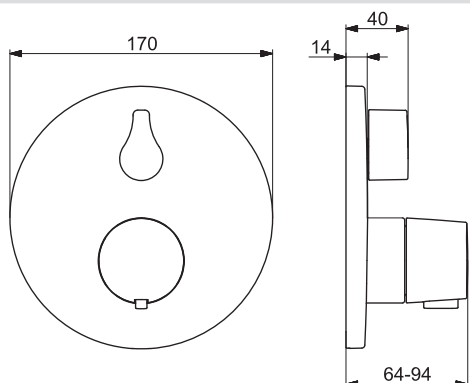

Pre kompletný výrobok objedajte

HANSABLUEBOX Inštalčná jednotka
HANSABLUEBOX Inštalčná jednotka

80000000
80010000

€ 97,32
€ 140,31

HANSALIVING

81139552

Chróm

€ 626,56