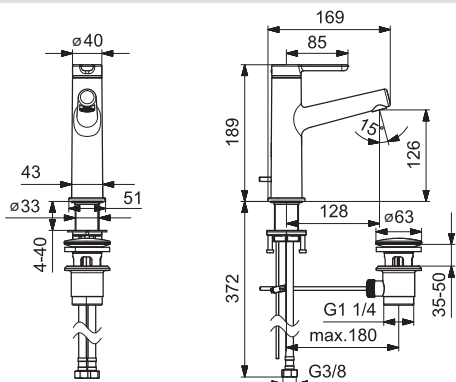

HANSADESIGNO STYLE

51832283

Chróm

€ 381,94