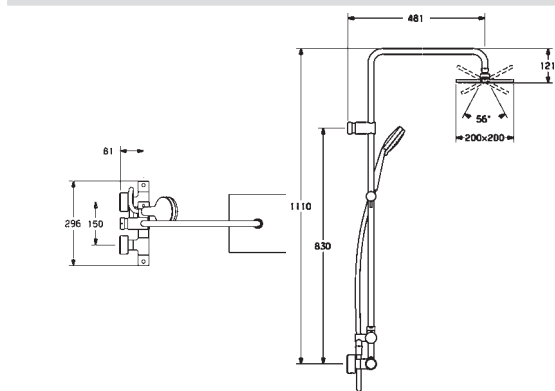

HANSAUNITA

581491130067 Chróm

€ 650,12