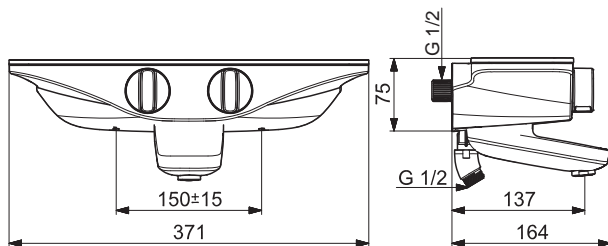

HANSAEMOTION

HANSAEMOTION

5864217184

Chróm/Sivá

€ 454,08

- Rukoväť regulátora teploty vody
- Rukoväť regulátora prietoku vody
- Bezpečnostná poisťka proti obareniu pri 38°C
- THERMO COOL - viac bezpečnosti vďaka minimálnemu ohrevu tela armatúry

**Vaňová a sprchová batéria |
Termostatická |
Nástenná montáž, DN15**

EAN 4057304008726

- Bezpečnostné sklo
- zabezpečené proti spätnému toku pri použití v domácnosti (podľa DIN EN 1717)

Prietok pri tlaku 3 bar: 16.8 / 13.8 l/min
Dodávka teplej vody: max. +80°C

Otočný prepínač
Prepínač integrovaný do ovládača prietoku

- Etážky | (G1/2)
- Zabezpečené proti spätnému toku pri použití v domácnosti (podľa DIN EN 1717): EB.

- Termostatická kartuša pre ovládanie teploty
- Vyroženie: 137 mm
- Typ regulátora lúča: CASCADE®-aerátor

HANSAEMOTION

5864217182

Chróm/Biela

€ 454,08