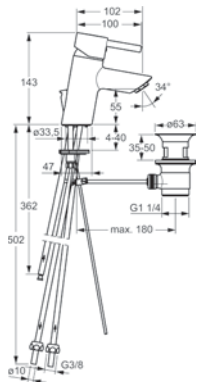

HANSAVANTIS STYLE

52461177

Chróm

€ 177,66

**Umývadlová batéria |
Jednopáková/Pre beztlakové
ohrievače vody |
Stojanková (1 montážny otvor), DN15**

EAN 4015474253827

1. Telo batérie z mosadze DZR
   - Montážny systém Rapid
2. Dodávka teplej vody: max. +90°C