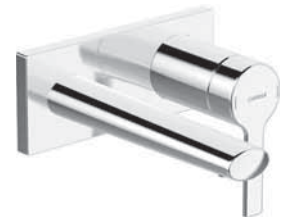

EAN 4057304014796

- Jedna ovládacia páka / rukoväť
- Páka so symbolom teplej a studenej vody
- Zabezpečené proti spätnému toku pri použití v domácnosti (podľa DIN EN 1717): AA
- Štvorcová rozeta | Krycia objímka
- Vyloženie: 186 mm