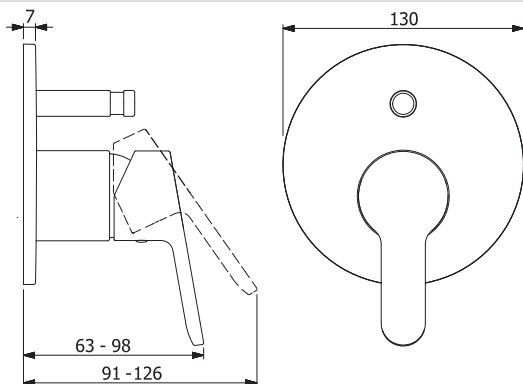

HANSAPRIMO

ACS: 16 ACC NY 205

49979003

Chróm

€ 63,73

Vaňová a sprchová batéria | Sada pre konečnú montáž/Jednopáková | Podomietková inštalácia

Dodávka teplej vody: max. +80°C
Tlačný prepínač

EAN 4057304012594