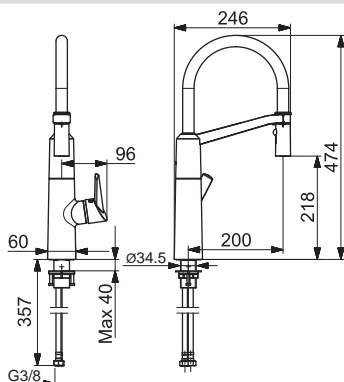

HANSAFIT

65282203

Chróm

€ 489,61