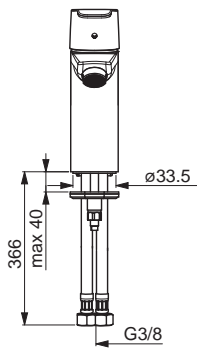

HANSAPOLO

51522286

Chróm

€ 139,73