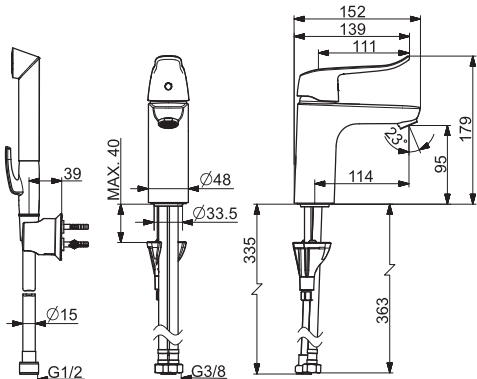

HANSACARE

46282206

Chróm

€ 222,50