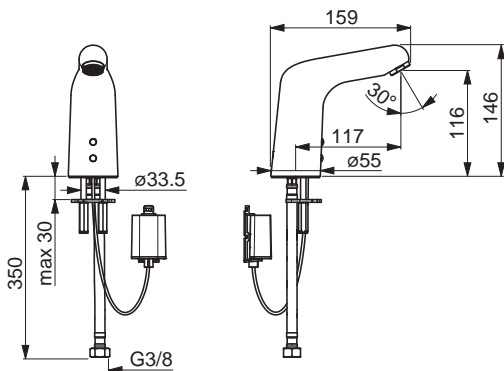

HANSAMEDIPRO

05672019

Chróm

€ 538,81

EAN 4057304005046

**Umývadlová batéria |
Bezdotyková/Batériová prevádzka/
Bluetooth® |
Stojanková (1 montážny otvor), DN15**

- Telo batérie z mosadze DZR
- Povrchy prichádzajúce do styku s pitnou vodou obsahujú menej ako 0,3% olova
- Vodné cesty bez poniklovania
- Možnosť ďalšieho nastavenia pomocou aplikácie (cez Bluetooth®)