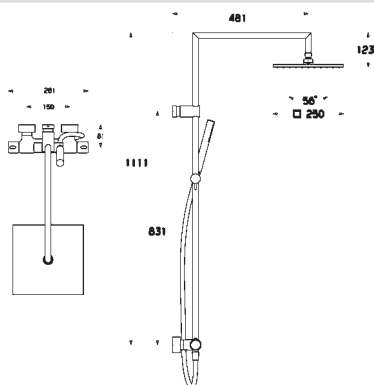

HANSAPRISMA Sprchové systémy

HANSAPRISMA

58099103

Chróm

€ 810,59

- Rukoväť regulátora teploty vody
- Rukoväť regulátora prietoku vody
- Nastaviteľný obmedzovač teploty vody (súčasť dodávky, možnosť dodatočnej inštalácie)

**Sprchová batéria s dažďovou sprchou |
Termostatická |
Nástenná montáž, DN15**

- Telo batérie z mosadze DZR
- Tepelná dezinfekcia podľa predpisu DVGW W 551
- zabezpečené proti spätnému toku pri použití v domácnosti (podľa DIN EN 1717)

Prietok pri tlaku 3 bar: 12 / 18 l/min
Dodávka teplej vody: max. +90°C
Veľkosť hlavovej sprchy: Ø 202 mm

Otočný prepínač

Prepínač integrovaný do ovládača prietoku

- Ručná sprcha
- Sprchová tyč
- Sprchová tyč s nastaviteľnou roztečou úchyto
- Sprchová hadica (1750 mm)
- Veľkosť ručnej sprchy: Ø 95 mm
- 3-prúdová ručná sprcha:
  - Osviežujúci prúd / Relaxačný prúd / Senzitívny prúd
  - Technológia proti usadeninám (ľahko sa čistí)

EAN 4015474259263

- Spätný ventil (-y)
- Filter, filtre na nečistoty

HANSAPRISMA

58099113

Chróm

€ 940,49

- Rukoväť regulátora teploty vody
- Rukoväť regulátora prietoku vody
- Nastaviteľný obmedzovač teploty vody (súčasť dodávky, možnosť dodatočnej inštalácie)

**Sprchová batéria s dažďovou sprchou |
Termostatická |
Nástenná montáž, DN15**

- Telo batérie z mosadze DZR
- Tepelná dezinfekcia podľa predpisu DVGW W 551
- zabezpečené proti spätnému toku pri použití v domácnosti (podľa DIN EN 1717)

Prietok pri tlaku 3 bar: 13.2 l/min
Prietok pri tlaku 3 bar (s ovládačom prietoku): 12 l/min
Dodávka teplej vody: max. +90°C
Veľkosť hlavovej sprchy: 250 x 250 mm

Otočný prepínač

Prepínač integrovaný do ovládača prietoku