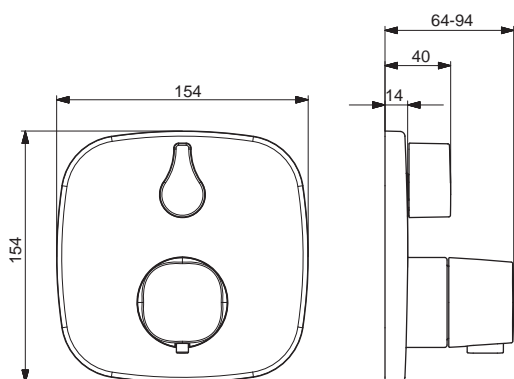

- Rukoväť regulátora teploty vody
- Rukoväť regulátora prietoku vody
- Bezpečnostná poistka proti obareniu pri 38°C

- Zabezpečené proti spätnému toku pri použití v domácnosti (podľa DIN EN 1717): HD.
- Termostatická kartuša pre ovládanie teploty
- Spätňý ventil (-y)

- Rám ružice | Soft edge rozeta | BLUECLICK - pre ľahkú bezskrútkovú inštaláciu vonkajšej krytky | Funkčná jednotka pripevnená skrutkami | BLUETUNE dodatočné nastavenie vonkajšej ružice +/- 3,5° | Krycia objímka

Pre kompletný výrobok objedajte

HANSABLUEBOX Inštalčná jednotka
HANSABLUEBOX Inštalčná jednotka

80000000
80010000

€ 97,32
€ 140,31