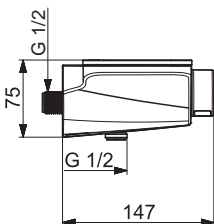

HANSAEMOTION WELLFIT

5863017284

Chróm/Sivá

€ 509,11

CE

- Rukoväť regulátora teploty vody
- Rukoväť regulátora prietoku vody
- Bezpečnostná poisťka proti obareniu pri 38°C
- THERMO COOL - viac bezpečnosti vďaka minimálnemu ohrevu tela armatúry
- Etážky | (G1/2)

**Sprchová batéria |
Termostatická/Batériová prevádzka/
Bluetooth® |
Nástenná montáž, DN15**

- Bezpečnostné sklo
- Možnosť ďalšieho nastavenia pomocou aplikácie (cez Bluetooth®)
- zabezpečené proti spätnému toku pri použití v domácnosti (podľa DIN EN 1717)

Prietok pri tlaku 3 bar: 12 l/min
Dodávka teplej vody: max. +70°C

EAN 4057304008740

- Indikátor nízkej kapacity napájacej batérie
- Batéria: AA 1.5 V Lithium x 4
- Pracovné napätie: 6 V

HANSAEMOTION WELLFIT

5863017282

Chróm/Biela

€ 509,11

CE

- Rukoväť regulátora teploty vody
- Rukoväť regulátora prietoku vody
- Bezpečnostná poisťka proti obareniu pri 38°C
- THERMO COOL - viac bezpečnosti vďaka minimálnemu ohrevu tela armatúry
- Etážky | (G1/2)

**Sprchová batéria |
Termostatická/Batériová prevádzka/
Bluetooth® |
Nástenná montáž, DN15**

- Bezpečnostné sklo
- Možnosť ďalšieho nastavenia pomocou aplikácie (cez Bluetooth®)
- zabezpečené proti spätnému toku pri použití v domácnosti (podľa DIN EN 1717)

Prietok pri tlaku 3 bar: 12 l/min
Dodávka teplej vody: max. +70°C

EAN 4057304008757

- Indikátor nízkej kapacity napájacej batérie
- Batéria: AA 1.5 V Lithium x 4
- Pracovné napätie: 6 V