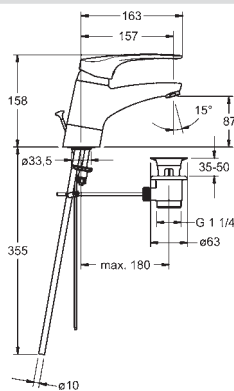

DVGW: NW-6506BU0493 | KIWA: K6116/08 | ABP: P-IX 29887/IA

**Umývadlová batéria |
Jednopáková |
Stojanková (1 montážny otvor), DN15**

1. Telo batérie z mosadze DZR
   - Vodné cesty bez poniklovania
2. Prietok pri tlaku 3 bar: 12 l/min
   Eco-prietok pri 3 bar: 6 l/min
   Dodávka teplej vody: max. +90°C

EAN 4015474271586

Dostupné do: 31-12-2021