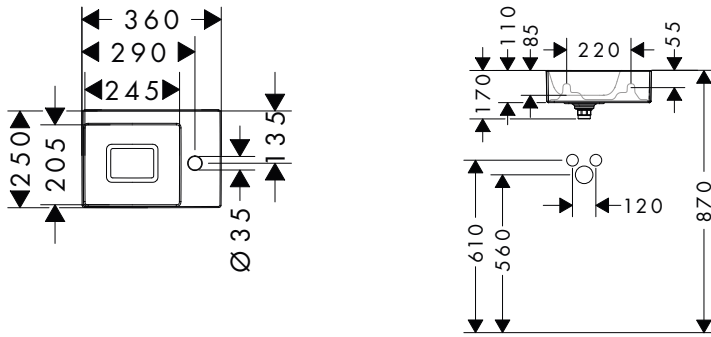

61086XXX

61087XXX

61089XXX, 61091XXX

61088XXX, 61090XXX

i Rozměry podléhají keramickým tolerancím způsobeným výrobním procesem.