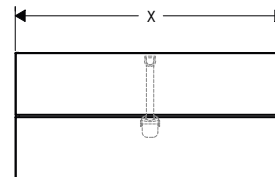

Xevolos E Skříňky pro laminátové desky se zápusným umyvadlem

Vlastnosti všech variant

- obsahuje: umyvadlová skříňka, sada úložných boxů, prostorově úsporný sifon
- materiál korpusu: dřevovláknitá deska střední hustoty (MDF)
- povrchový materiál korpusu: lak
- materiál předního rámu: hliník
- povrchový materiál předního rámu: práškový lak (barva korpusu)
- SmoothSurface: hladký a rovný povrch pro příjemný pocit
- AntiFingerprint: řešení proti otiskům prstů
- MoistureProof: odolný a stálý materiál
- provedení: bez madla
- otevírání funkcí PushOpen
- typ otevírání: úplný výsuv
- 2 zásuvky
- bez výřezu na sifon
- SoftClose pro plynulé a tiché zavírání
- individuální a flexibilní úložný prostor díky vnitřním organizérům
- 1 prostorově úsporný sifon, včetně 50 mm vodního těsnění
- pro zavěšení na stěnu
- výrobek je předmontovaný
- s upevňovacími materiálem
- umyvadlo na desku a laminátovou desku je třeba objednat zvlášť
- hliníkový rám v barvě korpusu umožňuje snadnou výměnu předních dílů