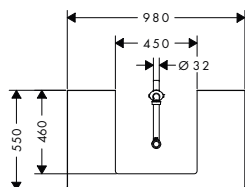

Xelu Q Laminátové desky 980/550 s výřezem uprostřed pro umyvadla na desku

Vlastnosti všech variant

- obsahuje: laminátová deska, prostorově úsporný sifon
- materiál: třívrstvá dřevotřísková deska s vysokou hustotou
- materiál povrchu: HPL laminát
- MoistureProof: odolný a stálý materiál
- počet otvorů pro umyvadla: 1
- výřez pro umyvadlo: uprostřed
- síla materiálu: 16 mm
- 1 prostorově úsporný sifon, včetně 50 mm vodního těsnění
- pro zavěšení na stěnu
- s upevňovacím materiálem
- s výřezem pro umyvadlo na desku
- umyvadlo na desku a umyvadlovou skříňku je třeba objednat zvlášť
- laminátovou desku lze instalovat jen v kombinaci s umyvadlovou skříňkou na desku

pro umyvadlo na desku

500/480