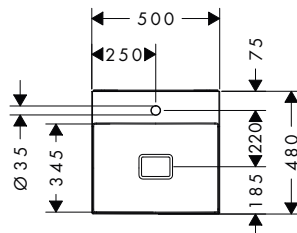

Xevolos E Zápustná umývatka na desku

Vlastnosti všech variant

- obsahuje: umývatko, odtoková souprava, krytka
- materiál: keramika
- vnitřní výška umyvadla: 105 mm
- SmartClean: glazura odpuzující nečistoty
- stupeň lesku keramiky: lesklá
- broušená spodní strana umyvadla
- keramická krytka
- Made to fit NoiseReduction: odhlučňovací podložka je součástí dodávky
- bez přepadu
- bez poličky
- neuzavírací odtoková souprava
- způsob instalace: vestavěné s uchycením na zeď
- vhodné pro umyvadlové skříňky Xevolos s laminátovou deskou

500/480

Techniky

Instalace

Přehled dalších variant

Otvor pro baterii	Povrch	PAL	Skladem	Obj.č.	EUR
1	☐ bílá	16	-	61090450	542,60
0	☐ bílá	16	-	61091450	542,60

i Zboží, které není skladem, se vyrábí po obdržení objednávky.

volitelné doplňky:		Pro	Povrch	Obj.č.	EUR
	Designový sifon Flowstar		☐ chrom	52100000	160,70
	Designový sifon Flowstar S		☐ chrom ☐ kartáčovaný bronz ☐ kartáčovaný černý chrom ☐ matná černá ☐ matná bílá ☐ leštěný vzhled zlata	52105000 52105140 52105340 52105670 52105700 52105990	90,20 135,30 135,30 126,30 126,30 135,30
	Odtoková a přepadová souprava s ovládáním excentrem, pro umyvadla	61090XXX		50005000	94,50

Vhodné pro:		Povrch	Obj.č.	EUR
	Xevolos E Laminátová deska 780/550 s výřezem uprostřed pro zápustné umyvadlo na desku 500/480 a 600/480	☐ písková matná béžová ☐ matná bílá ☐ břidlicová matná šedá	54208780 54208700 54208760	396,30 396,30 396,30
	Xevolos E Laminátová deska 980/550 s výřezem uprostřed pro zápustné umyvadlo na desku 500/480 a 600/480	☐ písková matná béžová ☐ matná bílá ☐ břidlicová matná šedá	54209780 54209700 54209760	444,10 444,10 444,10
	Xevolos E Laminátová deska 1180/550 s výřezem uprostřed pro zápustné umyvadlo na desku 500/480 a 600/480	☐ písková matná béžová ☐ matná bílá ☐ břidlicová matná šedá	54210780 54210700 54210760	494,80 494,80 494,80