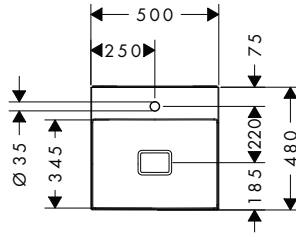

Xevolos E Umývatka

Vlastnosti všech variant

- obsahuje: umývatko, odtoková souprava, krytka
- materiál: keramika
- vnitřní výška umyvadla: 105 mm
- SmartClean: glazura odpuzující nečistoty
- stupeň lesku keramiky: lesklá
- keramická krytka
- Made to fit NoiseReduction: odhlučňovací podložka je součástí dodávky
- bez přepadu
- bez poličky
- neuzavírací odtoková souprava
- způsob instalace: montáž na stěnu
- vhodné pro umyvadlové skříňky Xevolos

500/480

Techniky

Instalace

Přehled dalších variant

Otvor pro baterii	Povrch	PAL	Skladem	Obj.č.	EUR
1	☐ bílá	16	■	61088450	466,70
0	☐ bílá	16	-	61089450	466,70

i Zboží, které není skladem, se vyrábí po obdržení objednávky.

volitelné doplňky:

	Pro	Povrch	Obj.č.	EUR
Designový sifon Flowstar S		☐ chrom ☐ kartáčovaný bronz ☐ kartáčovaný černý chrom ☐ matná černá ☐ matná bílá ☐ leštěný vzhled zlata	52105000 52105140 52105340 52105670 52105700 52105990	90,20 135,30 135,30 126,30 126,30 135,30
Odtoková a přepadová souprava s ovládním excentrem, pro umyvadla	61088XXX		50005000	94,50
Designový sifon Flowstar	61089XXX	☐ chrom	52100000	160,70

Vhodné pro:

	Povrchová úprava předního rámu	Obj.č.	EUR
Xevolos E Skříňka pod umývatko matná bílá 480/475 se 2 zásuvkami	☐ metalická bílá ☐ tmavý dub ☐ strukturovaný bronz	54172320 54172730 54172390	2.080,60 2.080,60 2.373,40
Xevolos E Skříňka pod umývatko písková matná béžová 480/475 se 2 zásuvkami	☐ metalická písková béžová ☐ tmavý dub ☐ strukturovaný bronz	54173790 54173730 54173390	2.080,60 2.080,60 2.373,40
Xevolos E Skříňka pod umývatko břidlicová matná šedá 480/475 se 2 zásuvkami	☐ metalická břidlicová šedá ☐ tmavý dub ☐ strukturovaný bronz	54174770 54174730 54174390	2.080,60 2.080,60 2.373,40

Další informace o tomto produktu naleznete na další stránce.