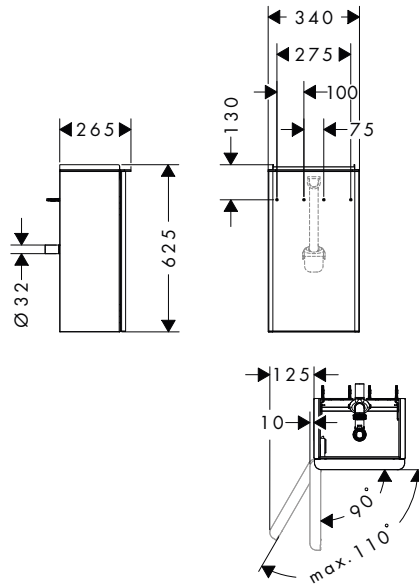

Vlastnosti všech variant

- obsahuje: umyvadlová skříňka, prostorově úsporný sifon
- materiál korpusu: dřevoláknitá deska střední hustoty (MDF)
- povrchový materiál korpusu: termofólie
- materiál předního dílu: dřevoláknitá deska střední hustoty (MDF)
- povrchový materiál předního dílu: termofólie
- MoistureProof: odolný a stálý materiál
- provedení: s madlem
- typ otevírání: dvířka
- materiál madla: hliník
- povrchový materiál madla: práškové lakování
- 1 dvířka
- závěs dveří: vlevo
- SoftClose pro plynulé a tiché zavírání
- 1 prostorově úsporný sifon, včetně 50 mm vodního těsnění
- pro zavěšení na stěnu
- výrobek je předmontovaný
- s upevňovacím materiálem
- vhodné pro umývatko
- umývatko je třeba objednat zvlášť