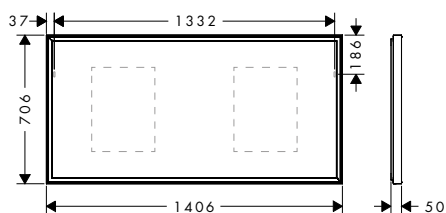

1400/700/50