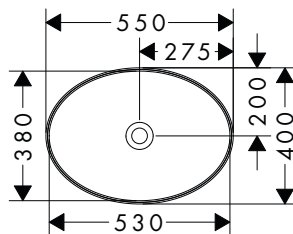

Xuniva Q Umyvadla pro spodní montáž

Přehled dalších variant

SmartClean	Přepad	Povrch	PAL	Skladem	Obj.č.	EUR
■	■	○ bílá	16	-	61052450	315,90

i Zboží, které není skladem, se vyrábí po obdržení objednávky.

volitelné doplňky:		Povrch	Obj.č.	EUR
	Designový sifon Flowstar	○ chrom	52100000	160,70
	Designový sifon Flowstar S	○ chrom	52105000	90,20
		● kartáčovaný bronz	52105140	135,30
		● kartáčovaný černý chrom	52105340	135,30
		● matná černá	52105670	126,30
		○ matná bílá	52105700	126,30
	Trubkový sifon se snadnou instalací	● leštěný vzhled zlata	52105990	135,30
		○ chrom	53010000	29,30

Xuniva D Umyvadlové mísy

Vlastnosti všech variant

- materiál: keramika
- vnitřní výška umyvadla: 95 mm
- stupeň lesku keramiky: lesklá
- bez otvoru pro baterii
- bez přepadu
- bez poličky
- bez odtokové soupravy
- způsob instalace: vestavba na desku
- s upevňovacím materiálem
- vhodné pro umyvadlové skříňky Xelu s laminátovou deskou

550/400

Techniky

Přehled dalších variant

SmartClean	Povrch	PAL	Skladem	Obj.č.	EUR
-	○ bílá	24	■	60165450	254,10
■	○ bílá	24	-	61072450	351,70

i Zboží, které není skladem, se vyrábí po obdržení objednávky.

volitelné doplňky:		Povrch	Obj.č.	EUR
	Designový sifon Flowstar	○ chrom	52100000	160,70
	Designový sifon Flowstar S	○ chrom	52105000	90,20
		● kartáčovaný bronz	52105140	135,30
		● kartáčovaný černý chrom	52105340	135,30
		● matná černá	52105670	126,30
		○ matná bílá	52105700	126,30
	Trubkový sifon se snadnou instalací	● leštěný vzhled zlata	52105990	135,30
		○ chrom	53010000	29,30

Další informace o tomto produktu naleznete na další stránce.