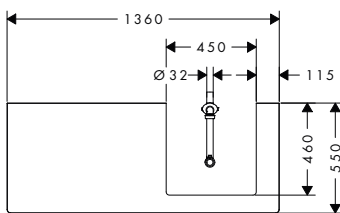

výřez vpravo