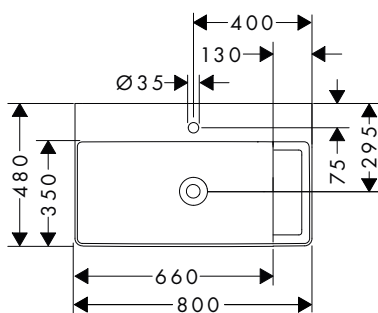

Vhodné pro:		Povrchová úprava madla	Obj.č.	EUR
	Xelu Q skříňka pod umyvadlo bílá s vysokým leskem 780/475 se 2 zásuvkami	☐ chrom	54027000	1.266,30
		☐ matná černá	54027670	1.266,30
		☐ matná bílá	54027700	1.266,30
	Xelu Q skříňka pod umyvadlo diamantová matná šedá 780/475 se 2 zásuvkami	☐ chrom	54028000	1.266,30
		☐ matná černá	54028670	1.266,30
		☐ matná bílá	54028700	1.266,30
	Xelu Q skříňka pod umyvadlo přírodní dub 780/475 se 2 zásuvkami	☐ chrom	54029000	1.266,30
		☐ matná černá	54029670	1.266,30
		☐ matná bílá	54029700	1.266,30
	Xelu Q skříňka pod umyvadlo tmavý ořech 780/475 se 2 zásuvkami	☐ chrom	54030000	1.266,30
		☐ matná černá	54030670	1.266,30
		☐ matná bílá	54030700	1.266,30

Xelu Q Umyvadla s poličkou vpravo

Vlastnosti všech variant

- obsahuje: umyvadlo, odtoková souprava, krytka
- materiál: keramika
- vnitřní výška umyvadla: 100 mm
- SmartClean: glazura odpuzující nečistoty
- stupeň lesku keramiky: lesklá
- keramická krytka
- Made to fit NoiseReduction: odhlučňovací podložka je součástí dodávky
- bez přepadu
- s poličkou vpravo
- neuzavírací odtoková souprava
- způsob instalace: zavěšené na stěnu
- vhodné pro Xelu skříňky

800/480

Techniky

Instalace