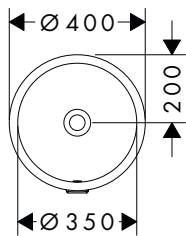

Xuniva S Umyvadla pro spodní montáž

Vlastnosti všech variant

- materiál: keramika
- vnitřní výška umyvadla: 130 mm
- stupeň lesku keramiky: lesklá
- bez otvoru pro baterii
- s přepadem
- bez poličky
- bez odtokové soupravy
- způsob instalace: pod deskou
- s upevňovacím materiálem

350/350

Techniky

Přehled dalších variant

SmartClean	Přepad	Povrch	PAL	Skladem	Obj.č.	EUR
-	■	☐ bílá	16	■	60151450	132,70
■	■	☐ bílá	16	-	61046450	230,30

i Zboží, které není skladem, se vyrábí po obdržení objednávky.

volitelné doplňky:

		Povrch	Obj.č.	EUR
	Designový sifon Flowstar S	☐ chrom	52105000	90,20
		☐ kartáčovaný bronz	52105140	135,30
		☐ kartáčovaný černý chrom	52105340	135,30
		☐ matná černá	52105670	126,30
		☐ matná bílá	52105700	126,30
		☐ leštěný vzhled zlata	52105990	135,30
	Trubkový sifon se snadnou instalací	☐ chrom	53010000	29,30