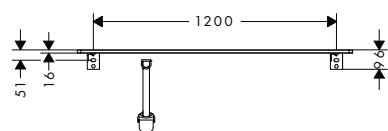

Xelu Q Laminátové desky 1360/550 pro zápustné umyvadlo

Vlastnosti všech variant

- obsahuje: laminátová deska, prostorově úsporný sifon
- materiál: třívrstvá dřevotřísková deska s vysokou hustotou
- materiál povrchu: HPL laminát
- MoistureProof: odolný a stálý materiál
- síla materiálu: 16 mm
- pro zavěšení na stěnu
- s upevňovacím materiálem
- s výřezem pro umyvadlo na desku
- umyvadlo na desku a umyvadlovou skříňku je třeba objednat zvlášť
- laminátovou desku lze instalovat jen v kombinaci s umyvadlovou skříňkou na desku

výřez vlevo