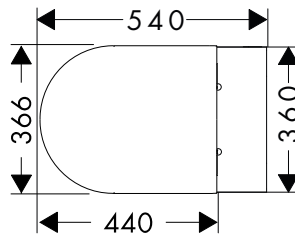

EluPura S Závěsné WC soupravy AquaHelix Flush

Vlastnosti všech variant

- obsahuje: WC, sedátko a poklop
- materiál WC: keramika
- materiál sedátka a poklopu WC: Urea
- materiál závěsů: nerezová ocel
- Made to fit NoiseReduction: odhlučňovací podložka je součástí dodávky
- stupeň lesku keramiky: lesklá
- se skrytým sifonem
- Rimless: bez splachovacího okraje
- AquaHelix Flush: technologie vodního víru pro optimální splachování
- množství vody při spláchnutí: 4,5 l, 5 l, 6 l
- EcoSmart: toaleta šetřící vodou (nutná vhodná splachovací nádržka)
- typ splachování: hluboké splachování
- způsob instalace: pro montáž na stěnu
- skryté uchycení pro WC
- zadní přívod vody
- SoftClose: sedátko a poklop s mechanismem pozvolného sklápění
- QuickRelease: rychle demontovatelné sedátko a poklop

Udržitelnost

Techniky

Instalace

Přehled dalších variant

	HygieneEffect	SmartClean	Povrch	PAL	Skladem	Obj.č.	EUR
	■	-	☐ bílá	12	■	62025450	801,60
	-	■	☐ bílá	12	■	61115450	834,10

Zboží, které není skladem, se vyrábí po obdržení objednávky.

obsah balení:		Obsaženo v	obj.č.
	EluPura S závěsná WC mísa 540 bez splachovacího okraje AquaFall Flush, HygieneEffect	62025450	62020450
	EluPura S závěsná WC mísa 540 bez splachovacího okraje AquaHelix Flush, SmartClean	61115450	61114450
	EluPura S WC sedátko a poklop s upevněním nahoře, SoftClose a QuickRelease, Slim	62025450 61115450	60200450