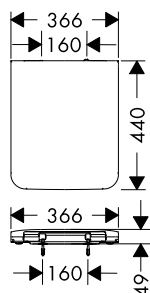

EluPura Q WC sedátko a poklop s upevněním nahoře, SoftClose a QuickRelease

Vlastnosti

- obsahuje: WC sedátko, poklop
- materiál: Urea
- materiál závěsů: nerezová ocel
- SoftClose: WC sedátko a poklop s pomalým sklápěním
- WC sedátko a poklop QuickRelease
- stupeň lesku keramiky: lesklá
- pro montáž shora