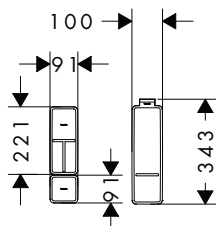

IntraStoris sada úložných boxů 100/345

Vlastnosti

- materiál: plast
- vhodné pro: umyvadlové skříňky Xelu a umyvadlové skříňky s laminátovou deskou

Povrch	K dispozici od	Skladem	Obj.č.	EUR
matná černá	1.Q/2024	■	54224670	38,10

i Zboží, které není skladem, se vyrábí po obdržení objednávky.

IntraStoris úložný box malý 90/90

Vlastnosti

- materiál: plast
- vhodné pro: umyvadlové skříňky Xelu a umyvadlové skříňky s laminátovou deskou, vysokou skříňku Xevolos, skříňku střední výšky Xevolos