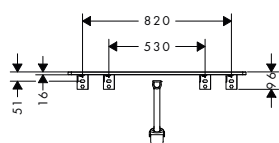

Xelu Q Laminátové desky 980/550 s výřezem uprostřed pro umyvadla na desku

Vlastnosti všech variant

- obsahuje: laminátová deska, prostorově úsporný sifon
- materiál: třívrstvá dřevotřísková deska s vysokou hustotou
- materiál povrchu: HPL laminát
- MoistureProof: odolný a stálý materiál
- počet otvorů pro umyvadla: 1
- výřez pro umyvadlo: uprostřed
- síla materiálu: 16 mm
- 1 prostorově úsporný sifon, včetně 50 mm vodního těsnění
- pro zavěšení na stěnu
- s upevňovacím materiálem
- s výřezem pro umyvadlo na desku
- umyvadlo na desku a umyvadlovou skříňku je třeba objednat zvlášť
- laminátovou desku lze instalovat jen v kombinaci s umyvadlovou skříňkou na desku

pro umyvadlo na desku

500/480