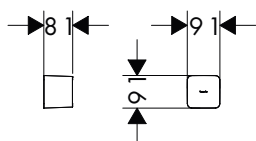

Povrch	K dispozici od	Skladem	Obj.č.	EUR
matná černá	1.Q/2024	■	54225670	16,60

i Zboží, které není skladem, se vyrábí po obdržení objednávky.

IntraStoris úložný box velký 90/220

Vlastnosti

- materiál: plast
- vhodné pro: umyvadlové skříňky Xelu a umyvadlové skříňky s laminátovou deskou, vysokou skříňku Xevolos, skříňku střední výšky Xevolos