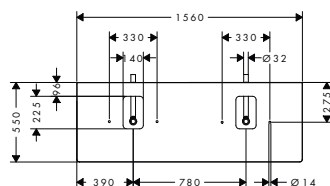

Xelu Q Laminátová deska 1560/550 se 2 výřezy pro umyvadlo na desku s otvorem pro baterii

Vlastnosti

- obsahuje: laminátová deska, prostorově úsporný sifon
- materiál: třívrstvá dřevotřísková deska s vysokou hustotou
- materiál povrchu: HPL laminát
- MoistureProof: odolný a stálý materiál
- počet otvorů pro umyvadla: 2
- výřez pro umyvadlo: 2 uprostřed
- síla materiálu: 16 mm
- 2 prostorově úsporné sifony, včetně 50 mm vodního těsnění
- pro zavěšení na stěnu
- s upevňovacím materiálem
- s výřezem pro umyvadlovou mísu s otvorem pro baterii
- umyvadlovou mísu a umyvadlovou skříňku je třeba objednat zvlášť
- laminátovou desku lze instalovat jen v kombinaci s umyvadlovou skříňkou na desku

Techniky

AntiFingerprint	SmoothSurface	Povrch	K dispozici od	Skladem	Obj.č.	EUR
■	■	diamantová matná šedá	1.Q/2024	-	54126910	622,20
-	-	bílá s vysokým leskem	1.Q/2024	-	54126050	622,20
-	-	tmavý ořech	1.Q/2024	-	54126630	622,20
-	-	přírodní dub	1.Q/2024	-	54126230	622,20

i Zboží, které není skladem, se vyrábí po obdržení objednávky.

obsah balení:	Obsaženo v	obj.č.
Prostorově nenáročný sifon pro umyvadla 50 mm	54126XXX	54235000

! k instalaci nutné (vyberte položku):		Povrchová úprava madla	Obj.č.	EUR
	Xelu Q skříňka pod umyvadlo na desku bílá s vysokým leskem 1560/550 se 4 zásuvkami, pro laminátové desky	chrom	54090000	1.940,90
		matná černá	54090670	1.940,90
		matná bílá	54090700	1.940,90
	Xelu Q skříňka pod umyvadlo na desku přírodní dub 1560/550 se 4 zásuvkami, pro laminátové desky	chrom	54092000	1.940,90
		matná černá	54092670	1.940,90
		matná bílá	54092700	1.940,90