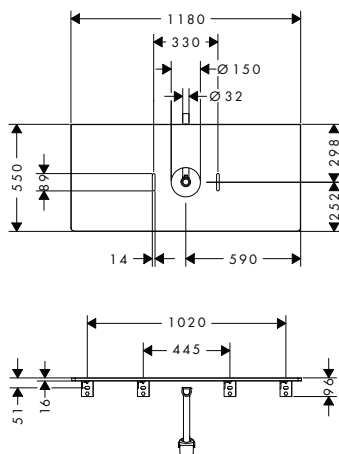

Xelu Q Laminátová deska 1180/550 s výřezem uprostřed pro umyvadlo na desku, bez otvoru pro baterii

Vlastnosti

- obsahuje: laminátová deska, prostorově úsporný sifon
- materiál: třívrstvá dřevotřísková deska s vysokou hustotou
- materiál povrchu: HPL laminát
- MoistureProof: odolný a stálý materiál
- počet otvorů pro umyvadlo: 1
- výřez pro umyvadlo: uprostřed
- síla materiálu: 16 mm
- 1 prostorově úsporný sifon, včetně 50 mm vodního těsnění
- pro zavěšení na stěnu
- s upevňovacím materiálem
- s výřezem pro umyvadlovou mísu, bez otvoru pro baterii
- umyvadlovou mísu a umyvadlovou skříňku je třeba objednat zvlášť
- ve spojení s baterií hansgrohe je nezbytná rozšiřující odtoková souprava (č. 56840000).
- laminátovou desku lze instalovat jen v kombinaci s umyvadlovou skříňkou na desku

Techniky

AntiFingerprint	SmoothSurface	Povrch	K dispozici od	Skladem	Obj.č.	EUR
■	■	● diamantová matná šedá	1.Q/2024	-	54115910	492,40
-	-	○ bílá s vysokým leskem	1.Q/2024	-	54115050	492,40
-	-	● tmavý ořech	1.Q/2024	-	54115630	492,40
-	-	● přírodní dub	1.Q/2024	-	54115230	492,40

i Zboží, které není skladem, se vyrábí po obdržení objednávky.

obsah balení:	Obsaženo v	obj.č.
Prostorově nenáročný sifon pro umyvadla 50 mm	54115XXX	54235000

! k instalaci nutné (vyberte položku):	Povrchová úprava madla	Obj.č.	EUR
Xelu Q skříňka pod umyvadlo na desku bílá s vysokým leskem 1180/550 se 2 zásuvkami, pro laminátové desky	● chrom	54082000	1.378,90
	● matná černá	54082670	1.378,90
	○ matná bílá	54082700	1.378,90
Xelu Q skříňka pod umyvadlo na desku přírodní dub 1180/550 se 2 zásuvkami, pro laminátové desky	● chrom	54084000	1.378,90
	● matná černá	54084670	1.378,90
	○ matná bílá	54084700	1.378,90
Xelu Q skříňka pod umyvadlo na desku tmavý ořech 1180/550 se 2 zásuvkami, pro laminátové desky	● chrom	54085000	1.378,90
	● matná černá	54085670	1.378,90
	○ matná bílá	54085700	1.378,90
Xelu Q skříňka pod umyvadlo na desku diamantová matná šedá 1180/550 se 2 zásuvkami, pro laminátové desky	● chrom	54083000	1.378,90
	● matná černá	54083670	1.378,90
	○ matná bílá	54083700	1.378,90

volitelné doplňky:	Obj.č.	EUR
Prodloužení odtokového ventilu, 30 mm, 1 1/4"	56840000	17,30