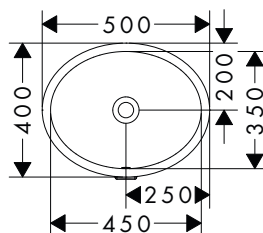

450/350

Techniky

Přehled dalších variant

SmartClean	Přepad	Povrch	PAL	Skladem	Obj.č.	EUR
-	■	☐ bílá	16	■	60152450	164,80

Další informace o tomto produktu naleznete na další stránce.