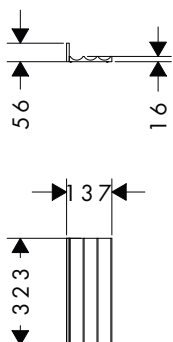

IntraStoris sada organizéru do zásuvky 320, pro skříňku pod umyvadlo 480/475

Vlastnosti

- obsahuje: modul vlnitého profilu s bočním stojánkem
- materiál: masivní dřevo
- materiál povrchu: matný lak
- snadné vkládání do zásuvek
- pro 1 zásuvku
- protiskluzové pryžové nárazníky na spodní straně pro bezpečné uchycení
- vhodné pro: umyvadlové skříňky Xelu a umyvadlové skříňky s laminátovou deskou