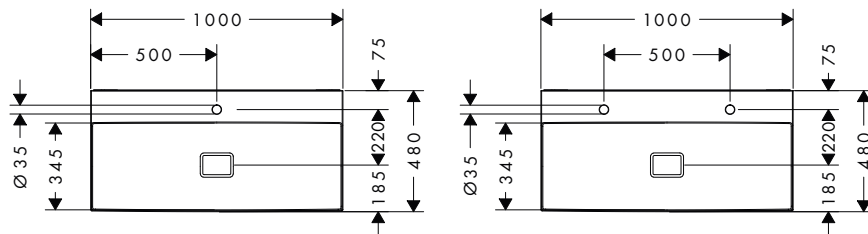

Xevolos E Umyvadla

volitelné doplňky:	Pro	Povrch	Obj.č.	EUR
Odtoková a přeřadová souprava s ovládáním excentrem, pro umyvadlo	61096XXX		50005000	94,50

Vhodné pro:	Povrchová úprava předního rámu	Obj.č.	EUR
Xevolos E Skříňka pod umyvadlo matná bílá 780/475 se 2 zásuvkami	☐ metalická bílá	54178320	2.368,50
	☐ tmavý dub	54178730	2.368,50
	☐ strukturovaný bronz	54178390	2.767,70
Xevolos E Skříňka pod umyvadlo písková matná béžová 780/475 se 2 zásuvkami	☐ metalická písková béžová	54179790	2.368,50
	☐ tmavý dub	54179730	2.368,50
	☐ strukturovaný bronz	54179390	2.767,70
Xevolos E Skříňka pod umyvadlo břidlicová matná šedá 780/475 se 2 zásuvkami	☐ metalická břidlicová šedá	54180770	2.368,50
	☐ tmavý dub	54180730	2.368,50
	☐ strukturovaný bronz	54180390	2.767,70

Xevolos E Umyvadla

Vlastnosti všech variant

- obsahuje: umyvadlo, odtoková souprava, krytka
- materiál: keramika
- vnitřní výška umyvadla: 105 mm
- SmartClean: glazura odpuzující nečistoty
- stupeň lesku keramiky: lesklá
- keramická krytka
- Made to fit NoiseReduction: odhlučňovací podložka je součástí dodávky
- bez přeřadu
- bez poličky
- neuzavírací odtoková souprava
- způsob instalace: montáž na stěnu
- vhodné pro umyvadlové skříňky Xevolos

1000/480

Techniky

Instalace

Přehled dalších variant

Otvor pro baterii	Povrch	PAL	Skladem	Obj.č.	EUR
1	☐ bílá	8	■	61100450	978,90
0	☐ bílá	8	-	61101450	978,90
2	☐ bílá	8	■	61110450	978,90

i Zboží, které není skladem, se vyrábí po obdržení objednávky.

volitelné doplňky:	Pro	Povrch	Obj.č.	EUR
Designový sifon Flowstar		☐ chrom	52100000	160,70