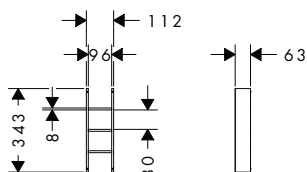

IntraStoris organizér do zásuvky 115/340

Vlastnosti

- obsahuje: příhrádka na drobné předměty
- materiál: masivní dřevo
- materiál povrchu: matný lak
- lze snadno umístit do zásuvek nebo do vysokých skříní
- protiskluzové pryžové nárazníky na spodní straně pro bezpečné uchycení
- vhodné pro: umyvadlové skřínky Xelu a umyvadlové skřínky s laminátovou deskou

Povrch	K dispozici od	Skladem	Obj.č.	EUR
■ přírodní dub	1.Q/2024	■	54146230	90,80

i Zboží, které není skladem, se vyrábí po obdržení objednávky.

IntraStoris organizér do zásuvky 130/340

Vlastnosti

- obsahuje: modul vlnitého profilu
- materiál: masivní dřevo
- materiál povrchu: matný lak
- lze snadno umístit do zásuvek nebo do vysokých skříní
- protiskluzové pryžové nárazníky na spodní straně pro bezpečné uchycení
- vhodné pro: umyvadlové skřínky Xelu a umyvadlové skřínky s laminátovou deskou