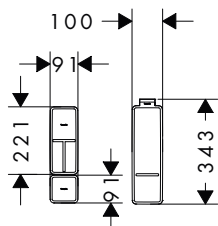

IntraStoris sada úložných boxů 100/345

Vlastnosti

- materiál: plast
- vhodné pro: umyvadlové skříňky Xelu a umyvadlové skříňky s laminátovou deskou

Povrch	K dispozici od	Skladem	Obj.č.	EUR
matná černá	1.Q/2024	■	54224670	38,10

i Zboží, které není skladem, se vyrábí po obdržení objednávky.

IntraStoris úložný box malý 90/90

Vlastnosti

- materiál: plast
- vhodné pro: umyvadlové skříňky Xelu a umyvadlové skříňky s laminátovou deskou, vysokou skříňku Xevolos, skříňku střední výšky Xevolos