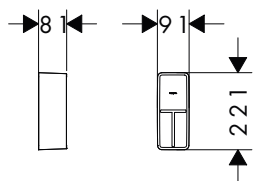

Povrch	K dispozici od	Skladem	Obj.č.	EUR
matná černá	1.Q/2024	■	54226670	20,50

i Zboží, které není skladem, se vyrábí po obdržení objednávky.