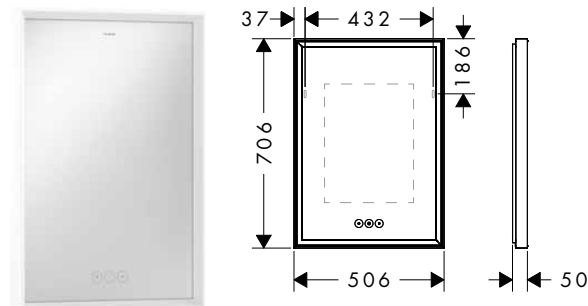

Xarita S Zrcadlo s IR čidlem

Přehled dalších variant

Rozměry výrobku (mm) (Š/V/H)	Výkon osvětlení	Povrch	Skladem	Obj.č.	EUR
900/900/50	55 W	☐ matná bílá	■	54990700	1.935,60

i Zboží, které není skladem, se vyrábí po obdržení objednávky.

Xarita E Zrcadla s dotykovým čidlem

Vlastnosti všech variant

- materiál: zrcadlové sklo
- materiál rámu: hliník
- materiál povrchu: práškové lakování
- MoistureProof: trvanlivý materiál
- SmartTouch: ovládání světla prostřednictvím kapacitního čidla, vypínač čidla na povrchu zrcadla
- světelný zdroj: LED, vyměnitelné
- přímé LED osvětlení: s 5 různými stupni teploty barvy
- nepřímé RGB LED osvětlení: výběr ze 7 barevných tónů a 1 bílého tónu
- barevná teplota: 2700–6500 K
- životnost LED: > 50 000 hodin
- přímé LED osvětlení: třída energetické účinnosti C, nepřímé RGB LED osvětlení: třída energetické účinnosti G
- plynule stmívatelné
- AntiFog: s vyhříváním zrcadla
- automatické vypnutí všech funkcí
- s paměťovou funkcí: stmívání, teplota barvy a RGB nastavení LED
- vstupní napětí: 220–240 V AC / 50/60 Hz
- výstupní napětí: 24 V DC
- stupeň ochrany: IP44
- s upevňovacím materiálem
- skryté upevnění
- pro montáž na stěnu

500/700/50