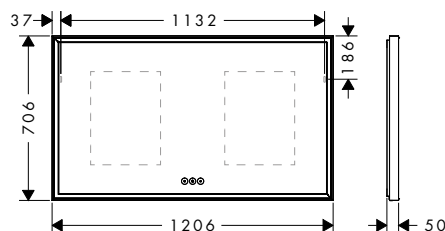

Xarita E Zrcadla s dotykovým čidlem

Vlastnosti všech variant

- materiál: zrcadlové sklo
- materiál rámu: hliník
- materiál povrchu: práškové lakování
- MoistureProof: trvanlivý materiál
- SmartTouch: ovládání světla prostřednictvím kapacitního čidla, vypínač čidla na povrchu zrcadla
- světelný zdroj: LED, vyměnitelné
- přímé LED osvětlení: s 5 různými stupni teploty barvy
- nepřímé RGB LED osvětlení: výběr ze 7 barevných tónů a 1 bílého tónu
- barevná teplota: 2700–6500 K
- životnost LED: > 50 000 hodin
- přímé LED osvětlení: třída energetické účinnosti C, nepřímé RGB LED osvětlení: třída energetické účinnosti G
- plynule stmívatelné
- AntiFog: s vyhříváním zrcadla
- automatické vypnutí všech funkcí
- s paměťovou funkcí: stmívání, teplota barvy a RGB nastavení LED
- vstupní napětí: 220–240 V AC / 50/60 Hz
- výstupní napětí: 24 V DC
- stupeň ochrany: IP44
- s upevňovacím materiálem
- skryté upevnění
- pro montáž na stěnu

1200/700/50