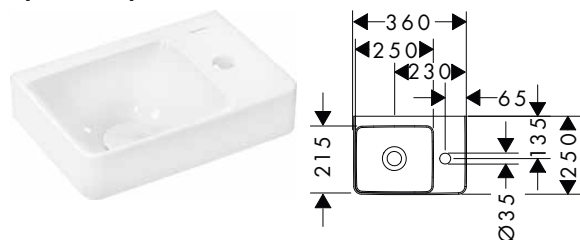

Xelu Q Umývatka s poličkou

Vlastnosti všech variant

- obsahuje: umývatko, odtoková souprava, krytka
- materiál: keramika
- vnitřní výška umyvadla: 90 mm
- SmartClean: glazura odpuzující nečistoty
- stupeň lesku keramiky: lesklá
- keramická krytka
- Made to fit NoiseReduction: odhlučňovací podložka je součástí dodávky
- s jedním otvorem pro baterii
- bez přepadu
- neuzavírací odtoková souprava
- způsob instalace: zavěšené na stěnu
- vhodné pro Xelu skříňky

s poličkou vpravo