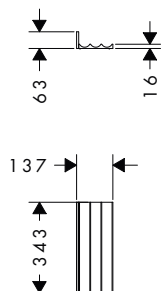

IntraStoris organizér do zásuvky 140/340

Vlastnosti

- obsahuje: modul vlnitého profilu s bočním stojánkem
- materiál: masivní dřevo
- materiál povrchu: matný lak
- lze snadno umístit do zásuvek nebo do vysokých skříní
- vhodné pro: umyvadlové skřínky Xelu a umyvadlové skřínky s laminátovou deskou