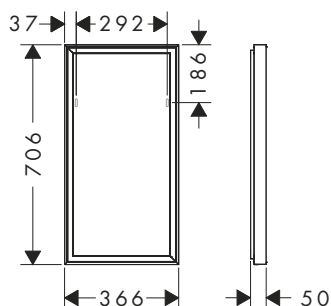

Xarita E zrcadlo s LED osvětlením 360/50 s infračerveným čidlem

Vlastnosti

- materiál: zrcadlové sklo
- materiál rámu: hliník
- materiál povrchu: práškové lakování
- MoistureProof: trvanlivý materiál
- TouchlessSensor: ovládání světla prostřednictvím infračerveného čidla pohybem ruky pod zrcadlem
- Výkon osvětlení: 23 W
- světelný zdroj: LED, vyměnitelné
- přímé LED osvětlení
- barevná teplota: 4000 K
- životnost LED: > 50 000 hodin
- přímé LED osvětlení: třída energetické účinnosti C
- minimální vzdálenost mezi infračerveným čidlem a reflexními povrchy: 120 mm
- plynule stmívatelné
- automatické vypnutí všech funkcí
- s paměťovou funkcí: stmívání
- vstupní napětí: 220-240 V AC / 50/60 Hz
- výstupní napětí: 24 V DC
- stupeň ochrany: IP44
- s upevňovacím materiálem
- skryté upevnění
- pro montáž na stěnu

Techniky

Povrch	Skladem	Obj.č.	EUR
☐ matná bílá	■	54999700	945,60

i Zboží, které není skladem, se vyrábí po obdržení objednávky.

Xarita E Zrcadlo s IR čidlem

Vlastnosti všech variant

- materiál: zrcadlové sklo
- materiál rámu: hliník
- materiál povrchu: práškové lakování
- MoistureProof: trvanlivý materiál
- TouchlessSensor: ovládání světla prostřednictvím infračerveného čidla pohybem ruky pod zrcadlem
- světelný zdroj: LED, vyměnitelné
- přímé LED osvětlení
- barevná teplota: 4000 K
- životnost LED: > 50 000 hodin
- přímé LED osvětlení: třída energetické účinnosti C
- minimální vzdálenost mezi infračerveným čidlem a reflexními povrchy: 120 mm
- plynule stmívatelné
- AntiFog: s vyhříváním zrcadla
- automatické vypnutí všech funkcí
- s paměťovou funkcí: stmívání
- vstupní napětí: 220-240 V AC / 50/60 Hz
- výstupní napětí: 24 V DC
- stupeň ochrany: IP44
- s upevňovacím materiálem
- skryté upevnění
- pro montáž na stěnu