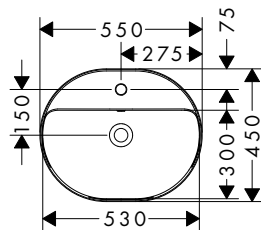

Xuniva U Zápustná umyvadla

Vlastnosti všech variant

- materiál: keramika
- vnitřní výška umyvadla: 130 mm
- stupeň lesku keramiky: lesklá
- s jedním otvorem pro baterii
- s přeřadem
- bez poličky
- bez odtokové soupravy
- způsob instalace: vestavěné

550/450

Techniky

Přehled dalších variant

SmartClean	Přeřad	Povrch	PAL	Skladem	Obj.č.	EUR
-	■	○ bílá	16	■	60161450	250,60
■	■	○ bílá	16	-	61064450	348,20

i Zboží, které není skladem, se vyrábí po obdržení objednávky.

volitelné doplňky:

		Povrch	Obj.č.	EUR
	Designový sifon Flowstar	○ chrom	52100000	160,70
	Designový sifon Flowstar S	○ chrom	52105000	90,20
		● kartáčovaný bronz	52105140	135,30
		● kartáčovaný černý chrom	52105340	135,30
		● matná černá	52105670	126,30
		○ matná bílá	52105700	126,30
		● leštěný vzhled zlata	52105990	135,30
	Trubkový sifon se snadnou instalací	○ chrom	53010000	29,30

Xuniva U Umyvadla pro spodní montáž

Vlastnosti všech variant

- materiál: keramika
- vnitřní výška umyvadla: 130 mm
- stupeň lesku keramiky: lesklá
- bez otvoru pro baterii
- s přeřadem
- bez poličky
- bez odtokové soupravy
- způsob instalace: pod deskou
- s upevňovacím materiálem