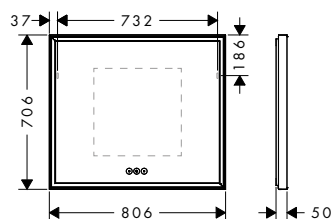

Xarita E Zrcadla s dotykovým čidlem

Vlastnosti všech variant

- materiál: zrcadlové sklo
- materiál rámu: hliník
- materiál povrchu: práškové lakování
- MoistureProof: trvanlivý materiál
- SmartTouch: ovládání světla prostřednictvím kapacitního čidla, vypínač čidla na povrchu zrcadla
- světelný zdroj: LED, vyměnitelné
- přímé LED osvětlení: s 5 různými stupni teploty barvy
- nepřímé RGB LED osvětlení: výběr ze 7 barevných tónů a 1 bílého tónu
- barevná teplota: 2700–6500 K
- životnost LED: > 50 000 hodin
- přímé LED osvětlení: třída energetické účinnosti C, nepřímé RGB LED osvětlení: třída energetické účinnosti G
- plynule stmívatelné
- AntiFog: s vyhříváním zrcadla
- automatické vypnutí všech funkcí
- s paměťovou funkcí: stmívání, teplota barvy a RGB nastavení LED
- vstupní napětí: 220–240 V AC / 50/60 Hz
- výstupní napětí: 24 V DC
- stupeň ochrany: IP44
- s upevňovacím materiálem
- skryté upevnění
- pro montáž na stěnu

800/700/50