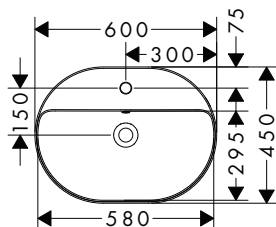

Xuniva U Umyvadlové mísy

Vlastnosti všech variant

- materiál: keramika
- vnitřní výška umyvadla: 95 mm
- stupeň lesku keramiky: lesklá
- s jedním otvorem pro baterii
- s přepadem
- bez poličky
- bez odtokové soupravy
- způsob instalace: vestavba na desku
- s upevňovacím materiálem
- vhodné pro umyvadlové skříňky Xelu s laminátovou deskou

600/450

Techniky

Přehled dalších variant

SmartClean	Přepad	Povrch	PAL	Skladem	Obj.č.	EUR
-	■	○ bílá	18	■	60171450	315,20
■	■	○ bílá	18	-	61080450	412,70

i Zboží, které není skladem, se vyrábí po obdržení objednávky.

volitelné doplňky:

		Povrch	Obj.č.	EUR
	Designový sifon Flowstar	● chrom	52100000	160,70
	Designový sifon Flowstar S	● chrom	52105000	90,20
		● kartáčovaný bronz	52105140	135,30
		● kartáčovaný černý chrom	52105340	135,30
		● matná černá	52105670	126,30
		○ matná bílá	52105700	126,30
		● leštěný vzhled zlata	52105990	135,30
	Trubkový sifon se snadnou instalací	● chrom	53010000	29,30

Vhodné pro:

		Povrch	Obj.č.	EUR
	Xelu Q Laminátová deska 780/550 s výřezem uprostřed pro umyvadlo na desku s otvorem pro baterii	● diamantová matná šedá	54120910	354,10
		○ bílá s vysokým leskem	54120050	354,10
		● tmavý ořech	54120630	354,10
		● přírodní dub	54120230	354,10
	Xelu Q Laminátová deska 980/550 s výřezem uprostřed pro umyvadlo na desku s otvorem pro baterii	● diamantová matná šedá	54121910	429,40
		○ bílá s vysokým leskem	54121050	429,40
		● tmavý ořech	54121630	429,40
		● přírodní dub	54121230	429,40
	Xelu Q Laminátová deska 1180/550 s výřezem uprostřed pro umyvadlo na desku s otvorem pro baterii	● diamantová matná šedá	54122910	492,40
		○ bílá s vysokým leskem	54122050	492,40
		● tmavý ořech	54122630	492,40
		● přírodní dub	54122230	492,40