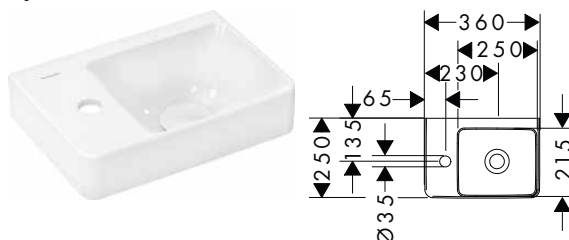

s poličkou vlevo

Techniky

Instalace

Přehled dalších variant

Police	Otvor pro baterii	Povrch	PAL	Skladem	Obj.č.	EUR
vpravo	vpravo	☐ bílá	72	■	61084450	255,90
vlevo	vlevo	☐ bílá	72	■	61085450	255,90

i Zboží, které není skladem, se vyrábí po obdržení objednávky.

volitelné doplňky:

	Povrch	Obj.č.	EUR
Designový sifon Flowstar S	☐ chrom	52105000	90,20
	☐ kartáčovaný bronz	52105140	135,30
	☐ kartáčovaný černý chrom	52105340	135,30
	☐ matná černá	52105670	126,30
	☐ matná bílá	52105700	126,30
	☐ leštěný vzhled zlata	52105990	135,30

Vhodné pro:

	Povrchová úprava madla	Obj.č.	EUR
Xelu Q skříňka pod umývatko bílá s vysokým leskem 340/245, závěsy dvířek vpravo	☐ chrom	54015000	671,80
	☐ matná černá	54015670	671,80
	☐ matná bílá	54015700	671,80
Xelu Q skříňka pod umývatko diamantová matná šedá 340/245, závěsy dvířek vpravo	☐ chrom	54016000	671,80
	☐ matná černá	54016670	671,80
	☐ matná bílá	54016700	671,80
Xelu Q skříňka pod umývatko přírodní dub 340/245, závěsy dvířek vpravo	☐ chrom	54017000	671,80
	☐ matná černá	54017670	671,80
	☐ matná bílá	54017700	671,80
Xelu Q skříňka pod umývatko tmavý ořech 340/245, závěsy dvířek vpravo	☐ chrom	54018000	671,80
	☐ matná černá	54018670	671,80
	☐ matná bílá	54018700	671,80
Xelu Q skříňka pod umývatko bílá s vysokým leskem 340/245, závěsy dvířek vlevo	☐ chrom	54011000	671,80
	☐ matná černá	54011670	671,80
	☐ matná bílá	54011700	671,80
Xelu Q skříňka pod umývatko diamantová matná šedá 340/245, závěsy dvířek vlevo	☐ chrom	54012000	671,80
	☐ matná černá	54012670	671,80
	☐ matná bílá	54012700	671,80