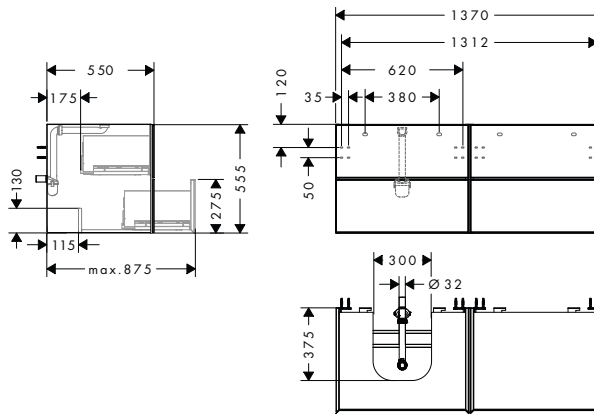

Xevolos E Skříňky pro laminátové desky se zápusným umyvadlem, vlevo

Vlastnosti všech variant

- obsahuje: umyvadlová skříňka, sada úložných boxů, prostorově úsporný sifon
- materiál korpusu: dřevotřísková deska střední hustoty (MDF)
- povrchový materiál korpusu: lak
- materiál předního rámu: hliník
- povrchový materiál předního rámu: práškový lak (barva korpusu)
- SmoothSurface: hladký a rovný povrch pro příjemný pocit
- AntiFingerprint: řešení proti otiskům prstů
- MoistureProof: odolný a stálý materiál
- provedení: bez madla
- otevírání funkcí PushOpen
- typ otevírání: úplný výsuv
- 4 zásuvky
- bez výřezu na sifon
- SoftClose pro plynulé a tiché zavírání
- individuální a flexibilní úložný prostor díky vnitřním organizérům
- včetně 2 sad úložných boxů
- 2 prostorově úsporné sifony, včetně 50 mm vodního těsnění
- pro zavěšení na stěnu
- výrobek je předmontovaný
- s upevňovacím materiálem
- vhodné pro laminátovou desku, zápusné umyvadlo na desku
- umyvadlo na desku a laminátovou desku je třeba objednat zvlášť
- hliníkový rám v barvě korpusu umožňuje snadnou výměnu předních dílů

Techniky

Přehled dalších variant

Rozměry výrobku (mm) (Š/V/H)	Povrch korpusu	Povrchová úprava předního rámu	K dispozici od	Skladem	Obj.č.	EUR
1370/555/550		metalická písková béžová	1.Q/2024	-	54237790	4.334,90
		tmavý dub	1.Q/2024	-	54237730	4.334,90
		strukturovaný bronz	1.Q/2024	-	54237390	5.060,00
		metalická bílá	1.Q/2024	-	54236320	4.334,90
		tmavý dub	1.Q/2024	-	54236730	4.334,90
		strukturovaný bronz	1.Q/2024	-	54236390	5.060,00
		metalická břidlicová šedá	1.Q/2024	-	54238770	4.334,90
		tmavý dub	1.Q/2024	-	54238730	4.334,90
		strukturovaný bronz	1.Q/2024	-	54238390	5.060,00

i Zboží, které není skladem, se vyrábí po obdržení objednávky.

Další informace o tomto produktu naleznete na další stránce.