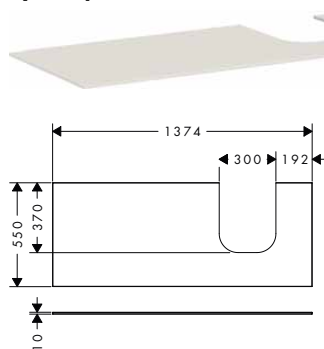

výřez vpravo