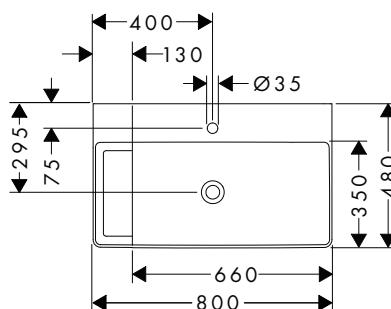

Vhodné pro:		Povrchová úprava madla	Obj.č.	EUR
	Xelu Q skříňka pod umyvadlo bílá s vysokým leskem 780/475 se 2 zásuvkami	☐ chrom	54027000	1.266,30
		☐ matná černá	54027670	1.266,30
		☐ matná bílá	54027700	1.266,30
	Xelu Q skříňka pod umyvadlo diamantová matná šedá 780/475 se 2 zásuvkami	☐ chrom	54028000	1.266,30
		☐ matná černá	54028670	1.266,30
		☐ matná bílá	54028700	1.266,30
	Xelu Q skříňka pod umyvadlo přírodní dub 780/475 se 2 zásuvkami	☐ chrom	54029000	1.266,30
		☐ matná černá	54029670	1.266,30
		☐ matná bílá	54029700	1.266,30
	Xelu Q skříňka pod umyvadlo tmavý ořech 780/475 se 2 zásuvkami	☐ chrom	54030000	1.266,30
		☐ matná černá	54030670	1.266,30
		☐ matná bílá	54030700	1.266,30

Xelu Q Umyvadla s poličkou vlevo

Vlastnosti všech variant

- obsahuje: umyvadlo, odtoková souprava, krytka
- materiál: keramika
- vnitřní výška umyvadla: 100 mm
- SmartClean: glazura odpuzující nečistoty
- stupeň lesku keramiky: lesklá
- keramická krytka
- Made to fit NoiseReduction: odhlučňovací podložka je součástí dodávky
- bez přeřadu
- s poličkou vlevo
- neuzavírací odtoková souprava
- způsob instalace: zavěšené na stěnu
- vhodné pro Xelu skříňky

800/480

Techniky

Instalace

Další informace o tomto produktu naleznete na další stránce.