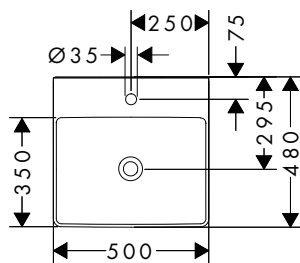

Xelu Q Umývatka

Vhodné pro:	Povrchová úprava madla	Obj.č.	EUR
Xelu Q skříňka pod umývatko přírodní dub 480/475 se 2 zásuvkami	chrom	54021000	1.123,20
	matná černá	54021670	1.123,20
	matná bílá	54021700	1.123,20
Xelu Q skříňka pod umývatko tmavý ořech 480/475 se 2 zásuvkami	chrom	54022000	1.123,20
	matná černá	54022670	1.123,20
	matná bílá	54022700	1.123,20

Xelu Q Zápusná umývatka na desku

Vlastnosti všech variant

- obsahuje: umývatko, odtoková souprava, krytka
- materiál: keramika
- vnitřní výška umyvadla: 100 mm
- SmartClean: glazura odpuzující nečistoty
- stupeň lesku keramiky: lesklá
- broušená spodní strana umyvadla
- keramická krytka
- Made to fit NoiseReduction: odhlučňovací podložka je součástí dodávky
- bez přepadu
- bez poličky
- uzavírací odtoková souprava
- způsob instalace: vestavěné s uchycením na zeď
- vhodné pro umyvadlové skříňky Xelu s laminátovou deskou

500/480

Techniky

Instalace

Přehled dalších variant

Otvor pro baterii	Povrch	PAL	Skladem	Obj.č.	EUR
1	☐ bílá	16	■	61014450	418,60
0	☐ bílá	16	-	61015450	418,60

i Zboží, které není skladem, se vyrábí po obdržení objednávky.

volitelné doplňky:

Pro	Povrch	Obj.č.	EUR	
Designový sifon Flowstar	chrom	52100000	160,70	
	Designový sifon Flowstar S	chrom kartáčovaný bronz kartáčovaný černý chrom matná černá matná bílá leštěný vzhled zlata	52105000 52105140 52105340 52105670 52105700 52105990	90,20 135,30 135,30 126,30 126,30 135,30
Odtoková a přepadová souprava s ovládáním excentrem, pro umyvadla	61014XXX	50005000	94,50	

Vhodné pro:

Povrch	Obj.č.	EUR
diamantová matná šedá	54094910	354,10
bílá s vysokým leskem	54094050	354,10
tmavý ořech	54094630	354,10
přírodní dub	54094230	354,10