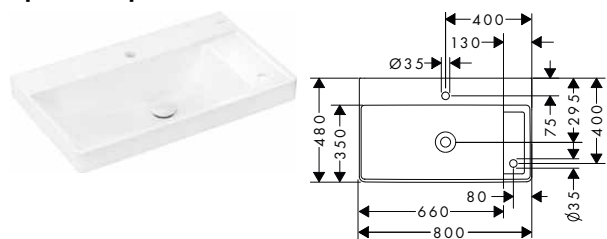

Vhodné pro:		Povrchová úprava madla	Obj.č.	EUR	
	Xelu Q skříňka pod umyvadlo bílá s vysokým leskem 780/475 se 2 zásuvkami	61032XXX	☐ chrom	54027000	1.266,30
			☐ matná černá	54027670	1.266,30
			☐ matná bílá	54027700	1.266,30
	Xelu Q skříňka pod umyvadlo diamantová matná šedá 780/475 se 2 zásuvkami	61032XXX	☐ chrom	54028000	1.266,30
			☐ matná černá	54028670	1.266,30
			☐ matná bílá	54028700	1.266,30
	Xelu Q skříňka pod umyvadlo přírodní dub 780/475 se 2 zásuvkami	61032XXX	☐ chrom	54029000	1.266,30
			☐ matná černá	54029670	1.266,30
			☐ matná bílá	54029700	1.266,30
	Xelu Q skříňka pod umyvadlo tmavý ořech 780/475 se 2 zásuvkami	61032XXX	☐ chrom	54030000	1.266,30
			☐ matná černá	54030670	1.266,30
			☐ matná bílá	54030700	1.266,30

Xelu Q Umyvadla se 2 otvory pro baterii a ovládací prvek

Vlastnosti všech variant

- obsahuje: umyvadlo, odtoková souprava, krytka
- materiál: keramika
- vnitřní výška umyvadla: 100 mm
- SmartClean: glazura odpuzující nečistoty
- stupeň lesku keramiky: lesklá
- keramická krytka
- Made to fit NoiseReduction: odhlučňovací podložka je součástí dodávky
- se 2 otvory pro baterii a ovládací prvek baterie
- bez přepadu
- neuzavírací odtoková souprava
- způsob instalace: zavěšené na stěnu
- vhodné pro Xelu skříňky

s poličkou vpravo