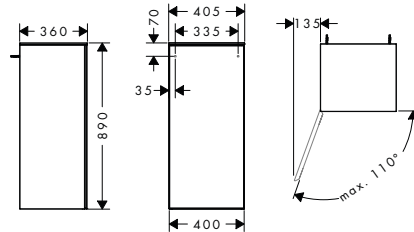

Xevolos E Skříňky střední výšky s otevíráním vlevo

Vlastnosti všech variant

- obsahuje: skříňka střední výšky, skleněné police
- materiál korpusu: dřevotřísková deska střední hustoty (MDF)
- povrchový materiál korpusu: lak
- MoistureProof: odolný a stálý materiál
- SmoothSurface: hladký a rovný pro skvělý hmatový dojem
- AntiFingerprint: řešení proti otiskům prstů
- materiál předního rámu: hliník
- povrchový materiál předního rámu: práškový lak (barva korpusu)
- povrchový materiál vrchní desky: lak
- tloušťka vrchní desky: 10 mm
- provedení: bez madla
- typ otevírání: dvířka
- 1 dvířka
- závěs dveří: vlevo
- se 2 nastavitelnými skleněnými policemi
- výrobek je předmontovaný
- pro zavěšení na stěnu
- s upevňovacím materiálem
- otevírání funkcí Push open
- hliníkový rám v barvě korpusu umožňuje snadnou výměnu předních dílů