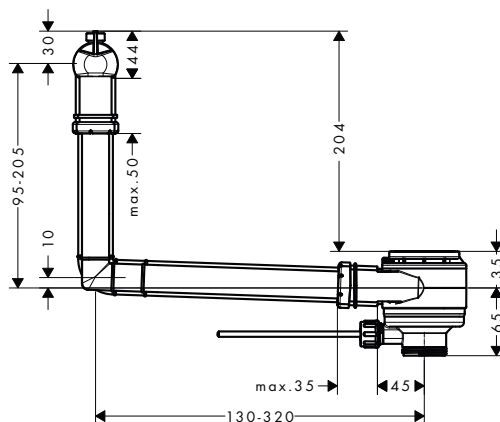

Xevolos E Umyvadla

volitelné doplňky:		Pro	Povrch	Obj.č.	EUR
	Designový sifon Flowstar		chrom	52100000	160,70
	Odtoková a přeřadová souprava s ovládáním excentrem, pro umyvadla	61112XXX		50005000	94,50
	Designový sifon Flowstar S		chrom kartáčovaný bronz kartáčovaný černý chrom matná černá matná bílá leštěný vzhled zlata	52105000 52105140 52105340 52105670 52105700 52105990	90,20 135,30 135,30 126,30 126,30 135,30
Vhodné pro:			Povrchová úprava předního rámu	Obj.č.	EUR
	Xevolos E Skříňka pod umyvadlo matná bílá 1180/475 se 2 zásuvkami		metalická bílá tmavý dub strukturovaný bronz	54184320 54184730 54184390	2.681,80 2.681,80 3.226,30
	Xevolos E Skříňka pod umyvadlo písková matná béžová 1180/475 se 2 zásuvkami		metalická písková béžová tmavý dub strukturovaný bronz	54185790 54185730 54185390	2.681,80 2.681,80 3.226,30
	Xevolos E Skříňka pod umyvadlo břidlicová matná šedá 1180/475 se 2 zásuvkami		metalická břidlicová šedá tmavý dub strukturovaný bronz	54186770 54186730 54186390	2.681,80 2.681,80 3.226,30

Odtoková a přeřadová souprava s ovládáním excentrem, pro umyvadla

Vlastnosti

- ovládání táhlem
- pro umyvadla bez přeřadu
- rozměr přívodů G 1 1/4
- s přeřadem

Obj.č.	EUR
50005000	94,50