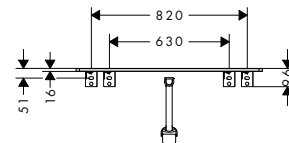

pro umyvadlo na desku

600/480

Techniky

Přehled dalších variant

Velikost umyvadlové mísy	AntiFingerprint	SmoothSurface	Povrch	K dispozici od	Skladem	Obj.č.	EUR
500/480	■	■	● diamantová matná šedá	1.Q/2024	-	54095910	429,40
	-	-	○ bílá s vysokým leskem	1.Q/2024	-	54095050	429,40
	-	-	● tmavý ořech	1.Q/2024	-	54095630	429,40
	-	-	● přírodní dub	1.Q/2024	-	54095230	429,40
600/480	■	■	● diamantová matná šedá	1.Q/2024	-	54110910	429,40
	-	-	○ bílá s vysokým leskem	1.Q/2024	-	54110050	429,40
	-	-	● tmavý ořech	1.Q/2024	-	54110630	429,40
	-	-	● přírodní dub	1.Q/2024	-	54110230	429,40

i Zboží, které není skladem, se vyrábí po obdržení objednávky.

obsah balení:

Prostorově nenáročný sifon pro umyvadla 50 mm

Obsaženo v obj.č.

54095XXX
54110XXX

k instalaci nutné (vyberte položku):

	Povrchová úprava madla	Obj.č.	EUR
Xelu Q skříňka pod zápusné umyvadlo na desku bílá s vysokým leskem 980/550 s 1 zásuvkou, pro laminátové desky	● chrom	54058000	1.005,80
	● matná černá	54058670	1.005,80
	○ matná bílá	54058700	1.005,80
Xelu Q skříňka pod zápusné umyvadlo na desku přírodní dub 980/550 s 1 zásuvkou, pro laminátové desky	● chrom	54060000	1.005,80
	● matná černá	54060670	1.005,80
	○ matná bílá	54060700	1.005,80
Xelu Q skříňka pod zápusné umyvadlo na desku tmavý ořech 980/550 s 1 zásuvkou, pro laminátové desky	● chrom	54061000	1.005,80
	● matná černá	54061670	1.005,80
	○ matná bílá	54061700	1.005,80
Xelu Q skříňka pod zápusné umyvadlo na desku diamantová matná šedá 980/550 s 1 zásuvkou, pro laminátové desky	● chrom	54059000	1.005,80
	● matná černá	54059670	1.005,80
	○ matná bílá	54059700	1.005,80