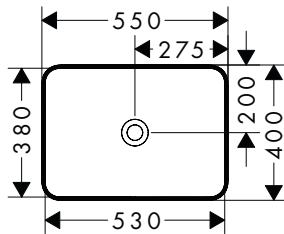

Xuniva Q Umyvadlové mísy

Vlastnosti všech variant

- materiál: keramika
- vnitřní výška umyvadla: 95 mm
- stupeň lesku keramiky: lesklá
- bez otvoru pro baterii
- bez přepadu
- bez poličky
- bez odtokové soupravy
- způsob instalace: vestavba na desku
- s upevňovacím materiálem

300/300

Techniky

Přehled dalších variant

SmartClean	Povrch	PAL	Skladem	Obj.č.	EUR
-	☐ bílá	54	■	60167450	207,70
■	☐ bílá	54	-	61074450	305,30

i Zboží, které není skladem, se vyrábí po obdržení objednávky.

volitelné doplňky:

	Povrch	Obj.č.	EUR
Designový sifon Flowstar	☐ chrom	52100000	160,70
Designový sifon Flowstar S	☐ chrom	52105000	90,20
	☐ kartáčovaný bronz	52105140	135,30
	☐ kartáčovaný černý chrom	52105340	135,30
	☐ matná černá	52105670	126,30
	☐ matná bílá	52105700	126,30
Trubkový sifon se snadnou instalací	☐ leštěný vzhled zlata	52105990	135,30
	☐ chrom	53010000	29,30

Xuniva Q Umyvadlové mísy

Vlastnosti všech variant

- materiál: keramika
- vnitřní výška umyvadla: 95 mm
- stupeň lesku keramiky: lesklá
- bez otvoru pro baterii
- bez přepadu
- bez poličky
- bez odtokové soupravy
- způsob instalace: vestavba na desku
- s upevňovacím materiálem
- vhodné pro umyvadlové skříňky Xelu s laminátovou deskou

550/400

Techniky