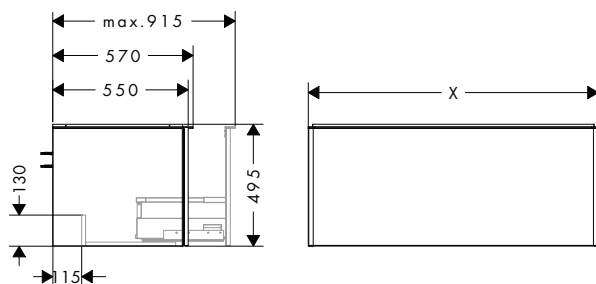

Xelu Q Skříňky pod umyvadla

obsah balení:	Obsaženo v	obj.č.	
Prostorově nenáročný sifon pro umyvadla 50 mm	54024XXX 54023XXX 54026XXX 54025XXX 54028XXX 54027XXX 54030XXX 54029XXX 54032XXX 54031XXX 54034XXX 54033XXX 54036XXX 54035XXX 54038XXX 54037XXX	54235000	
volitelné doplňky:	Povrch	Obj.č.	EUR
Xelu Q držák na ručičky 90/430	chrom	54143000	88,70
	matná černá	54143670	88,70
	matná bílá	54143700	88,70
Xelu Q polička 140/430	chrom	54144000	156,50
	matná černá	54144670	156,50
	matná bílá	54144700	156,50
Xelu Q nábytkové nožky 175/60, 2 kusy	chrom	54145000	160,30
	matná černá	54145670	129,80
	matná bílá	54145700	129,80

Xelu Q Skříňky pro laminátové desky se zápusným umyvadlem

Vlastnosti všech variant

- obsahuje: umyvadlová skříňka, sada úložných boxů
- materiál korpusu: dřevotřísková deska střední hustoty (MDF)
- povrchový materiál korpusu: termofólie
- materiál předního dílu: dřevotřísková deska střední hustoty (MDF)
- povrchový materiál předního dílu: termofólie
- MoistureProof: odolný a stálý materiál
- provedení: s madlem
- typ otevírání: úplný výsuv
- materiál madla: hliník
- povrchový materiál madla: práškové lakování
- 1 zásuvka
- bez výřezu na sifon
- SoftClose pro plynulé a tiché zavírání
- individuální a flexibilní úložný prostor díky vnitřním organizérům
- profil stínové spáry slouží k montáži držáku na ručičky a police
- pro zavěšení na stěnu
- výrobek je předmontovaný
- s upevňovacím materiálem
- vhodné pro laminátovou desku, zápusné umyvadlo na desku
- umyvadlo na desku a laminátovou desku je třeba objednat zvlášť

Techniky