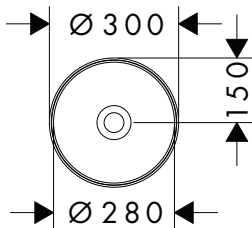

Xuniva S Umyvadlové mísy

Vlastnosti všech variant

- materiál: keramika
- vnitřní výška umyvadla: 95 mm
- stupeň lesku keramiky: lesklá
- bez otvoru pro baterii
- bez přepadu
- bez poličky
- bez odtokové soupravy
- způsob instalace: vestavba na desku
- s upevňovacím materiálem

300/300

Techniky

Přehled dalších variant

SmartClean	Povrch	PAL	Skladem	Obj.č.	EUR
-	☐ bílá	54	■	60163450	171,90
■	☐ bílá	54	-	61070450	269,50

i Zboží, které není skladem, se vyrábí po obdržení objednávky.

volitelné doplňky:

	Povrch	Obj.č.	EUR
Designový sifon Flowstar	☐ chrom	52100000	160,70
Designový sifon Flowstar S	☐ chrom	52105000	90,20
	☐ kartáčovaný bronz	52105140	135,30
	☐ kartáčovaný černý chrom	52105340	135,30
	☐ matná černá	52105670	126,30
	☐ matná bílá	52105700	126,30
Trubkový sifon se snadnou instalací	☐ leštěný vzhled zlata	52105990	135,30
	☐ chrom	53010000	29,30

Xuniva S Umyvadlové mísy

Vlastnosti všech variant

- materiál: keramika
- vnitřní výška umyvadla: 95 mm
- stupeň lesku keramiky: lesklá
- bez otvoru pro baterii
- bez přepadu
- bez poličky
- bez odtokové soupravy
- způsob instalace: vestavba na desku
- s upevňovacím materiálem