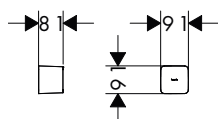

i Zboží, které není skladem, se vyrábí po obdržení objednávky.

IntraStoris úložný box malý 90/90

Vlastnosti

- materiál: plast
- vhodné pro: umyvadlové skříňky Xelu a umyvadlové skříňky s laminátovou deskou, vysokou skříňku Xevolos, skříňku střední výšky Xevolos