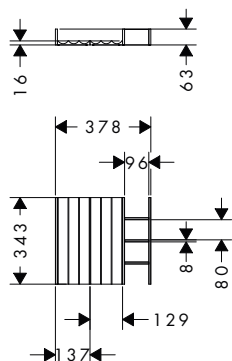

Obsaženo v obj.č.
54150230 54148230

IntraStoris organizér do zásuvky 115/340

54150230 54146230

IntraStoris sada organizérů do zásuvky 340, pro skříňku pod umyvadlo 780/475, 780/550 a 1560/550

Vlastnosti

- obsahuje: modul vlnitého profilu s bočním stojánkem, modul vlnitého profilu, přihrádka na drobné předměty
- materiál: masivní dřevo
- materiál povrchu: matný lak
- snadné vkládání do zásuvek
- pro 1 zásuvku
- protiskluzové pryžové nárazníky na spodní straně pro bezpečné uchycení
- vhodné pro: umyvadlové skříňky Xelu a umyvadlové skříňky s laminátovou deskou