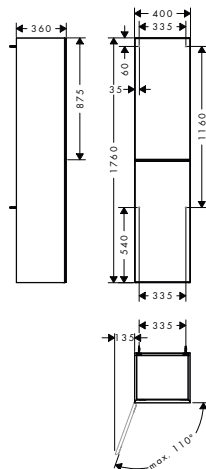

Xevolos E Skříňky střední výšky s otevíráním vpravo

Přehled dalších variant

Povrch korpusu	Povrchová úprava předního rámu	K dispozici od	Skladem	Obj.č.	EUR
písková matná béžová	metalická písková béžová	1.Q/2024	-	54216790	1.530,20
	tmavý dub	1.Q/2024	-	54216730	1.530,20
	strukturovaný bronz	1.Q/2024	-	54216390	1.779,10
matná bílá	metalická bílá	1.Q/2024	-	54215320	1.530,20
	tmavý dub	1.Q/2024	-	54215730	1.530,20
	strukturovaný bronz	1.Q/2024	-	54215390	1.779,10
břidlicová matná šedá	metalická břidlicová šedá	1.Q/2024	-	54217770	1.530,20
	tmavý dub	1.Q/2024	-	54217730	1.530,20
	strukturovaný bronz	1.Q/2024	-	54217390	1.779,10

i Zboží, které není skladem, se vyrábí po obdržení objednávky.

Xevolos E Vysoké skříňky s otevíráním vlevo

Vlastnosti všech variant

- obsahuje: vysoká skříňka, skleněné police
- materiál korpusu: dřevoláknitá deska střední hustoty (MDF)
- povrchový materiál korpusu: lak
- MoistureProof: odolný a stálý materiál
- SmoothSurface: hladký a rovný pro skvělý hmatový dojem
- AntiFingerprint: řešení proti otiskům prstů
- materiál předního rámu: hliník
- povrchový materiál předního rámu: práškový lak (barva korpusu)
- provedení: bez madla
- typ otevírání: dvířka
- 2 dveře
- závěs dveří: vlevo
- se 4 nastavitelnými skleněnými policemi
- výrobek je předmontovaný
- pro zavěšení na stěnu
- s upevňovacím materiálem
- otevírání funkcí Push open

Techniky

Přehled dalších variant

Povrch korpusu	Povrchová úprava předního rámu	K dispozici od	Skladem	Obj.č.	EUR
písková matná béžová	metalická písková béžová	1.Q/2024	-	54219790	1.965,50
	tmavý dub	1.Q/2024	-	54219730	1.965,50
	strukturovaný bronz	1.Q/2024	-	54219390	2.528,60
matná bílá	metalická bílá	1.Q/2024	-	54218320	1.965,50
	tmavý dub	1.Q/2024	-	54218730	1.965,50
	strukturovaný bronz	1.Q/2024	-	54218390	2.528,60
břidlicová matná šedá	metalická břidlicová šedá	1.Q/2024	-	54220770	1.965,50
	tmavý dub	1.Q/2024	-	54220730	1.965,50
	strukturovaný bronz	1.Q/2024	-	54220390	2.528,60

i Zboží, které není skladem, se vyrábí po obdržení objednávky.