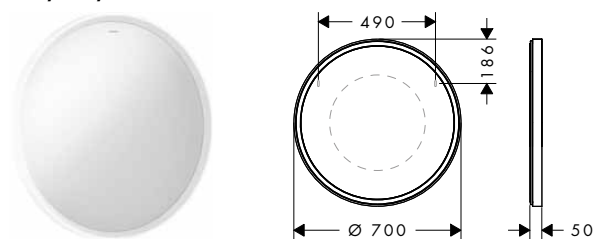

700/700/50