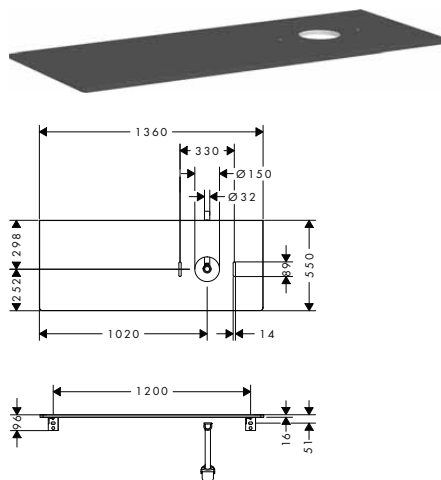

výřez vpravo