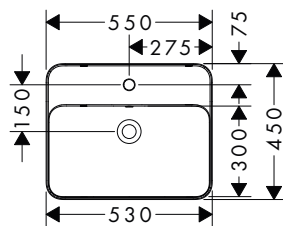

Xuniva Q Zápustná umyvadla

Vlastnosti všech variant

- materiál: keramika
- vnitřní výška umyvadla: 130 mm
- stupeň lesku keramiky: lesklá
- s jedním otvorem pro baterii
- s přepadem
- bez poličky
- bez odtokové soupravy
- způsob instalace: vestavěné

550/450

Techniky

Přehled dalších variant

SmartClean	Přepad	Povrch	PAL	Skladem	Obj.č.	EUR
-	■	○ bílá	16	■	60162450	275,90
■	■	○ bílá	16	-	61068450	373,50

i Zboží, které není skladem, se vyrábí po obdržení objednávky.

volitelné doplňky:

		Povrch	Obj.č.	EUR
	Designový sifon Flowstar	○ chrom	52100000	160,70
	Designový sifon Flowstar S	○ chrom	52105000	90,20
		● kartáčovaný bronz	52105140	135,30
		● kartáčovaný černý chrom	52105340	135,30
		● matná černá	52105670	126,30
		○ matná bílá	52105700	126,30
		● leštěný vzhled zlata	52105990	135,30
	Trubkový sifon se snadnou instalací	○ chrom	53010000	29,30

Xuniva Q Umyvadla pro spodní montáž

Vlastnosti všech variant

- materiál: keramika
- vnitřní výška umyvadla: 130 mm
- stupeň lesku keramiky: lesklá
- bez otvoru pro baterii
- s přepadem
- bez poličky
- bez odtokové soupravy
- způsob instalace: pod deskou
- s upevňovacím materiálem