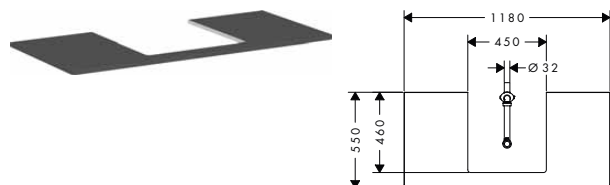

Xelu Q Laminátové desky 1180/550 s výřezy uprostřed pro zápusné umyvadlo

Vlastnosti všech variant

- obsahuje: laminátová deska, prostorově úsporný sifon
- materiál: třívrstvá dřevotřísková deska s vysokou hustotou
- materiál povrchu: HPL laminát
- MoistureProof: odolný a stálý materiál
- počet otvorů pro umyvadla: 1
- výřez pro umyvadlo: uprostřed
- síla materiálu: 16 mm
- 1 prostorově úsporný sifon, včetně 50 mm vodního těsnění
- pro zavěšení na stěnu
- s upevňovacím materiálem
- s výřezem pro umyvadlo na desku
- umyvadlo na desku a umyvadlovou skříňku je třeba objednat zvlášť
- laminátovou desku lze instalovat jen v kombinaci s umyvadlovou skříňkou na desku

pro umyvadlo na desku 500/480