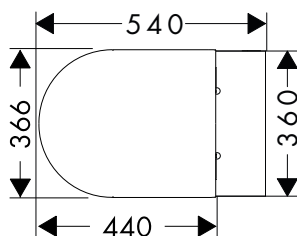

EluPura S Závěsné WC soupravy

Vlastnosti všech variant

- obsahuje: WC, sedátko a poklop
- materiál WC: keramika
- materiál sedátka a poklopu WC: Urea
- materiál závěsů: nerezová ocel
- Made to fit NoiseReduction: odhlučňovací podložka je součástí dodávky
- stupeň lesku keramiky: lesklá
- se skrytým sifonem
- Rimless: bez splachovacího okraje
- AquaFall Flush: silný vodní proud a design bez okraje
- množství vody při spláchnutí: 4,5 l, 5 l, 6 l
- EcoSmart: toaleta šetřící vodou (nutná vhodná splachovací nádržka)
- typ splachování: hluboké splachování
- způsob instalace: pro montáž na stěnu
- skryté uchycení pro WC
- zadní přívod vody
- SoftClose: sedátko a poklop s mechanismem pozvolného sklápění
- QuickRelease: rychle demontovatelné sedátko a poklop