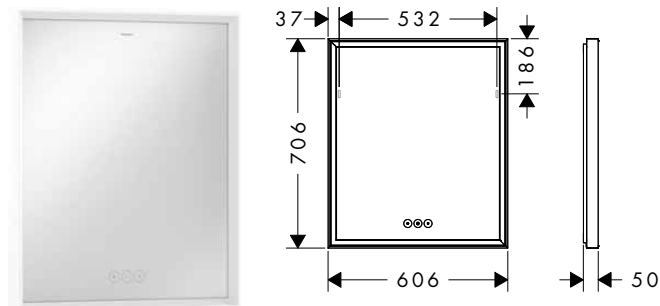

500/700/50

600/700/50

Techniky

Přehled dalších variant

Rozměry výrobku (mm) (Š/V/H)	Výkon osvětlení	Povrch	Skladem	Obj.č.	EUR
500/700/50	83 W	<input type="radio"/> matná bílá	■	54989700	1.706,80
600/700/50	88 W	<input type="radio"/> matná bílá	■	54988700	1.839,10