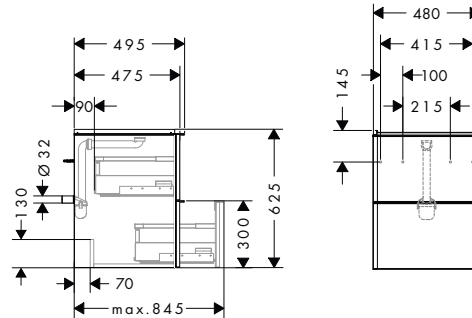

Xelu Q Skříňky pro umývatka

Vlastnosti všech variant

- obsahuje: umyvadlová skříňka, sada úložných boxů, prostorově úsporný sifon
- materiál korpusu: dřevoláknitá deska střední hustoty (MDF)
- povrchový materiál korpusu: termofólie
- materiál předního dílu: dřevoláknitá deska střední hustoty (MDF)
- povrchový materiál předního dílu: termofólie
- MoistureProof: odolný a stálý materiál
- provedení: s madlem
- typ otevírání: úplný výsuv
- materiál madla: hliník
- povrchový materiál madla: práškové lakování
- 2 zásuvky
- bez výřezu na sifon
- SoftClose pro plynulé a tiché zavírání
- individuální a flexibilní úložný prostor díky vnitřním organizérům
- včetně 1 sady úložných boxů
- profil stínové spáry slouží k montáži držáku na ručníky a police
- 1 prostorově úsporný sifon, včetně 50 mm vodního těsnění
- pro zavěšení na stěnu
- výrobek je předmontovaný
- s upevňovacím materiálem
- vhodné pro umývatko
- umývatko je třeba objednat zvlášť

Techniky

Přehled dalších variant

Rozměry výrobku (mm) (Š/V/H)	Povrch nábytku	Anti Finger print	Smooth Surface	Sada úložných boxů	Povrchová úprava madla	K dispozici od	Skladem	Obj.č.	EUR	
480/605/475	diamantová matná šedá	■	■	1	chrom	1.Q/2024	–	54020000	1.123,20	
		■	–	–	matná černá	1.Q/2024	■	54020670	1.123,20	
		–	–	–	matná bílá	1.Q/2024	–	54020700	1.123,20	
	bílá s vysokým leskem	–	–	1	chrom	1.Q/2024	■	54019000	1.123,20	
		–	–	–	matná černá	1.Q/2024	–	54019670	1.123,20	
		–	–	–	matná bílá	1.Q/2024	–	54019700	1.123,20	
	tmavý ořech	–	–	1	chrom	1.Q/2024	–	54022000	1.123,20	
		–	–	–	matná černá	1.Q/2024	–	54022670	1.123,20	
	přírodní dub	–	–	1	matná bílá	1.Q/2024	–	54022700	1.123,20	
		–	–	–	chrom	1.Q/2024	■	54021000	1.123,20	
		–	–	–	matná černá	1.Q/2024	–	54021670	1.123,20	
						matná bílá	1.Q/2024	–	54021700	1.123,20

i Zboží, které není skladem, se vyrábí po obdržení objednávky.

obsah balení:	Obsaženo v	obj.č.
IntraStoris sada úložných boxů 100/345	54020XXX 54019XXX 54022XXX 54021XXX	54224670
Prostorově nenáročný sifon pro umyvadla 50 mm	54020XXX 54019XXX 54022XXX 54021XXX	54235000

volitelné doplňky:	Povrch	Obj.č.	EUR
Xelu Q držák na ručník 90/430	chrom	54143000	88,70
	matná černá	54143670	88,70
	matná bílá	54143700	88,70
Xelu Q polička 140/430	chrom	54144000	156,50
	matná černá	54144670	156,50
	matná bílá	54144700	156,50
Xelu Q nábytkové nožky 175/60, 2 kusy	chrom	54145000	160,30
	matná černá	54145670	129,80
	matná bílá	54145700	129,80

Míry na rozměrových náčrtech jsou v mm.
Technická specifikace výrobků a měrné jednotky mohou být změněny.