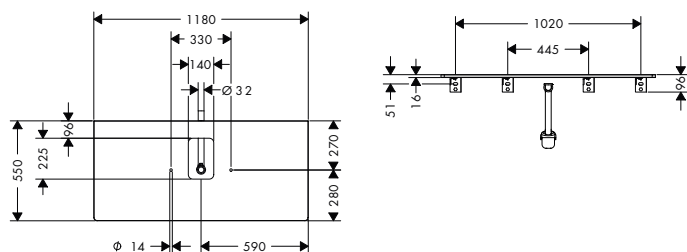

Xelu Q Laminátová deska 1180/550 s výřezem uprostřed pro umyvadlo na desku s otvorem pro baterii

Vlastnosti

- obsahuje: laminátová deska, prostorově úsporný sifon
- materiál: třívrstvá dřevotřísková deska s vysokou hustotou
- materiál povrchu: HPL laminát
- MoistureProof: odolný a stálý materiál
- počet otvorů pro umyvadla: 1
- výřez pro umyvadlo: uprostřed
- síla materiálu: 16 mm
- 1 prostorově úsporný sifon, včetně 50 mm vodního těsnění
- pro zavěšení na stěnu
- s upevňovacím materiálem
- s výřezem pro umyvadlovou mísu s otvorem pro baterii
- umyvadlovou mísu a umyvadlovou skříňku je třeba objednat zvlášť
- laminátovou desku lze instalovat jen v kombinaci s umyvadlovou skříňkou na desku

Techniky

AntiFingerprint	SmoothSurface	Povrch	K dispozici od	Skladem	Obj.č.	EUR
■	■	● diamantová matná šedá	1.Q/2024	-	54122910	492,40
-	-	○ bílá s vysokým leskem	1.Q/2024	-	54122050	492,40
-	-	● tmavý ořech	1.Q/2024	-	54122630	492,40
-	-	● přírodní dub	1.Q/2024	-	54122230	492,40

i Zboží, které není skladem, se vyrábí po obdržení objednávky.

obsah balení:

Prostorově nenáročný sifon pro umyvadla 50 mm

Obsaženo v obj.č.

54122XXX 54235000

! k instalaci nutné (vyberte položku):

Xelu Q skříňka pod umyvadlo na desku bílá s vysokým leskem 1180/550 se 2 zásuvkami, pro laminátové desky

Povrchová úprava madla	Obj.č.	EUR
● chrom	54082000	1.378,90
● matná černá	54082670	1.378,90
○ matná bílá	54082700	1.378,90
● chrom	54084000	1.378,90
● matná černá	54084670	1.378,90
○ matná bílá	54084700	1.378,90
● chrom	54085000	1.378,90
● matná černá	54085670	1.378,90
○ matná bílá	54085700	1.378,90
● chrom	54083000	1.378,90
● matná černá	54083670	1.378,90
○ matná bílá	54083700	1.378,90

Xelu Q skříňka pod umyvadlo na desku přírodní dub 1180/550 se 2 zásuvkami, pro laminátové desky

Xelu Q skříňka pod umyvadlo na desku tmavý ořech 1180/550 se 2 zásuvkami, pro laminátové desky

Xelu Q skříňka pod umyvadlo na desku diamantová matná šedá 1180/550 se 2 zásuvkami, pro laminátové desky