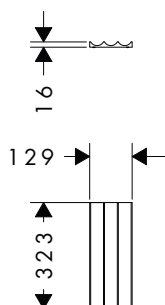

IntraStoris organizér do zásuvky 115/320

Vlastnosti

- obsahuje: příhrádka na drobné předměty
- materiál: masivní dřevo
- materiál povrchu: matný lak
- lze snadno umístit do zásuvek nebo do vysokých skříní
- protiskluzové pryžové nárazníky na spodní straně pro bezpečné uchycení
- vhodné pro: umyvadlové skřínky Xelu a skřínky s laminátovou deskou, vysokou skřínku Xevolos, skřínku střední výšky Xevolos

Povrch	Skladem	Obj.č.	EUR
tmavý ořech	■	54227630	106,40

i Zboží, které není skladem, se vyrábí po obdržení objednávky.

IntraStoris organizér do zásuvky 130/320

Vlastnosti

- obsahuje: modul vlnitého profilu
- materiál: masivní dřevo
- materiál povrchu: matný lak
- protiskluzové pryžové nárazníky na spodní straně pro bezpečné uchycení
- vhodné pro: umyvadlové skřínky Xelu a skřínky s laminátovou deskou, vysokou skřínku Xevolos, skřínku střední výšky Xevolos

Povrch	Skladem	Obj.č.	EUR
tmavý ořech	■	54228630	112,30

i Zboží, které není skladem, se vyrábí po obdržení objednávky.

IntraStoris organizér do zásuvky 140/320

Vlastnosti

- obsahuje: modul vlnitého profilu s bočním stojánkem
- materiál: masivní dřevo
- materiál povrchu: matný lak
- lze snadno umístit do zásuvek nebo do vysokých skříní
- protiskluzové pryžové nárazníky na spodní straně pro bezpečné uchycení
- vhodné pro: umyvadlové skřínky Xelu a skřínky s laminátovou deskou, vysokou skřínku Xevolos, skřínku střední výšky Xevolos

Povrch	Skladem	Obj.č.	EUR
tmavý ořech	■	54229630	143,50

i Zboží, které není skladem, se vyrábí po obdržení objednávky.