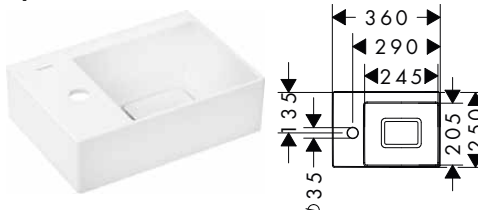

s poličkou vlevo

Techniky

Instalace

Přehled dalších variant

Otvor pro baterii	Povrch	PAL	Skladem	Obj.č.	EUR
vpravo	☐ bílá	48	■	61086450	332,90
vlevo	☐ bílá	48	■	61087450	332,90

i Zboží, které není skladem, se vyrábí po obdržení objednávky.

volitelné doplňky:

	Povrch	Obj.č.	EUR
Designový sifon Flowstar S	chrom	52105000	90,20
	kartáčovaný bronz	52105140	135,30
	kartáčovaný černý chrom	52105340	135,30
	matná černá	52105670	126,30
	matná bílá	52105700	126,30
	leštěný vzhled zlata	52105990	135,30

Vhodné pro:

	Povrchová úprava předního rámu	Obj.č.	EUR
Xevolos E Skříňka pod umývatko matná bílá 340/245, závěsy dvířek vpravo	metalická bílá	54169320	1.159,40
	tmavý dub	54169730	1.159,40
	strukturovaný bronz	54169390	1.376,10
Xevolos E Skříňka pod umývatko písková matná béžová 340/245, závěsy dvířek vpravo	metalická písková béžová	54170790	1.159,40
	tmavý dub	54170730	1.159,40
	strukturovaný bronz	54170390	1.376,10
Xevolos E Skříňka pod umývatko břidlicová matná šedá 340/245, závěsy dvířek vpravo	metalická břidlicová šedá	54171770	1.159,40
	tmavý dub	54171730	1.159,40
	strukturovaný bronz	54171390	1.376,10
Xevolos E Skříňka pod umývatko matná bílá 340/245, závěsy dvířek vlevo	metalická bílá	54166320	1.159,40
	tmavý dub	54166730	1.159,40
	strukturovaný bronz	54166390	1.376,10
Xevolos E Skříňka pod umývatko písková matná béžová 340/245, závěsy dvířek vlevo	metalická písková béžová	54167790	1.159,40
	tmavý dub	54167730	1.159,40
	strukturovaný bronz	54167390	1.376,10
Xevolos E Skříňka pod umývatko břidlicová matná šedá 340/245, závěsy dvířek vlevo	metalická břidlicová šedá	54168770	1.159,40
	tmavý dub	54168730	1.159,40
	strukturovaný bronz	54168390	1.376,10