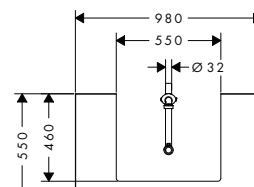

pro umyvadlo na desku

600/480

Techniky

Přehled dalších variant

Velikost umyvadlové mísy	AntiFingerprint	SmoothSurface	Povrch	K dispozici od	Skladem	Obj.č.	EUR
500/480	■	■	● diamantová matná šedá	1.Q/2024	-	54095910	429,40
	-	-	○ bílá s vysokým leskem	1.Q/2024	-	54095050	429,40
	-	-	● tmavý ořech	1.Q/2024	-	54095630	429,40
	-	-	● přírodní dub	1.Q/2024	-	54095230	429,40
600/480	■	■	● diamantová matná šedá	1.Q/2024	-	54110910	429,40
	-	-	○ bílá s vysokým leskem	1.Q/2024	-	54110050	429,40
	-	-	● tmavý ořech	1.Q/2024	-	54110630	429,40
	-	-	● přírodní dub	1.Q/2024	-	54110230	429,40

i Zboží, které není skladem, se vyrábí po obdržení objednávky.

obsah balení:

Prostorově nenáročný sifon pro umyvadla 50 mm

Obsaženo v obj.č.

54095XXX
54110XXX

k instalaci nutné (vyberte položku):

	Povrchová úprava madla	Obj.č.	EUR
Xelu Q skříňka pod zápusné umyvadlo na desku bílá s vysokým leskem 980/550 s 1 zásuvkou, pro laminátové desky	● chrom	54058000	1.005,80
	● matná černá	54058670	1.005,80
	○ matná bílá	54058700	1.005,80
Xelu Q skříňka pod zápusné umyvadlo na desku přírodní dub 980/550 s 1 zásuvkou, pro laminátové desky	● chrom	54060000	1.005,80
	● matná černá	54060670	1.005,80
	○ matná bílá	54060700	1.005,80
Xelu Q skříňka pod zápusné umyvadlo na desku tmavý ořech 980/550 s 1 zásuvkou, pro laminátové desky	● chrom	54061000	1.005,80
	● matná černá	54061670	1.005,80
	○ matná bílá	54061700	1.005,80
Xelu Q skříňka pod zápusné umyvadlo na desku diamantová matná šedá 980/550 s 1 zásuvkou, pro laminátové desky	● chrom	54059000	1.005,80
	● matná černá	54059670	1.005,80
	○ matná bílá	54059700	1.005,80