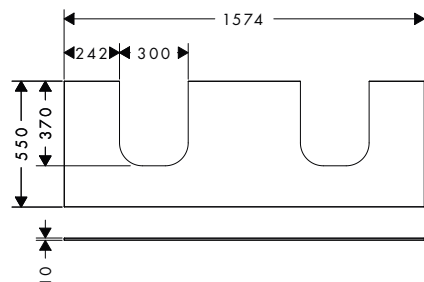

Xevolos E Laminátová deska 1570/550 se 2 výřezy pro zápustné umyvadlo na desku 600/480

Vlastnosti

- materiál: dřevovláknitá deska střední hustoty (MDF)
- materiál povrchu: lak
- SmoothSurface: hladký a rovný povrch pro příjemný pocit
- AntiFingerprint: řešení proti otiskům prstů
- MoistureProof: odolný a stálý materiál
- počet otvorů pro umyvadla: 2
- výřez pro umyvadlo: 2 uprostřed
- síla materiálu: 10 mm
- s upevňovacím materiálem
- s výřezem pro umyvadlo na desku
- umyvadlo na desku a umyvadlovou skříňku je třeba objednat zvlášť
- prostorově úsporný sifon se dodává s umyvadlovou skříňkou
- laminátovou desku lze instalovat jen v kombinaci s umyvadlovou skříňkou na laminátovou desku