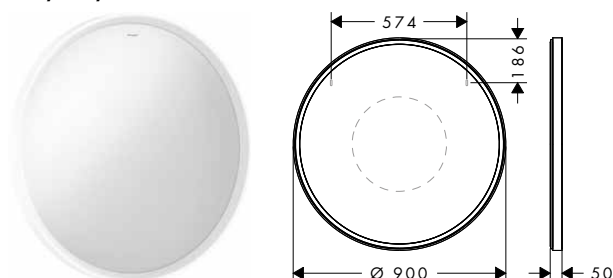

900/900/50

Techniky

Přehled dalších variant

Rozměry výrobku (mm) (Š/V/H)	Výkon osvětlení	Povrch	Skladem	Obj.č.	EUR
700/700/50	48 W	☐ matná bílá	■	54991700	1.790,30

Další informace o tomto produktu naleznete na další stránce.