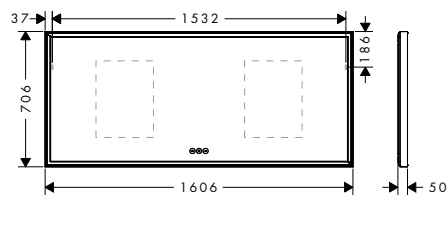

1600/700/50

Techniky

Přehled dalších variant

Rozměry výrobku (mm) (Š/V/H)	Výkon osvětlení	Povrch	Skladem	Obj.č.	EUR
1200/700/50	128 W	☐ matná bílá	■	54985700	2.525,40
1400/700/50	137 W	☐ matná bílá	■	54984700	2.707,60
1600/700/50	147 W	☐ matná bílá	■	54983700	2.929,90

i Zboží, které není skladem, se vyrábí po obdržení objednávky.