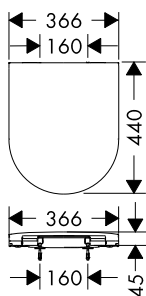

EluPura S WC sedátko a poklop s upevněním nahoře

Vlastnosti

- obsahuje: WC sedátko, poklop
- materiál: Urea

- materiál závěsů: nerezová ocel
- stupeň lesku keramiky: lesklá

- pro montáž shora

Povrch	PAL	Skladem	Obj.č.	EUR
☐ bílá	84	■	60196450	169,20

i Zboží, které není skladem, se vyrábí po obdržení objednávky.

EluPura S WC sedátko a poklop s upevněním nahoře, SoftClose a QuickRelease

Vlastnosti

- obsahuje: WC sedátko, poklop
- materiál: Urea
- materiál závěsů: nerezová ocel

- SoftClose: WC sedátko a poklop s pomalým sklápěním
- WC sedátko a poklop QuickRelease

- stupeň lesku keramiky: lesklá
- pro montáž shora