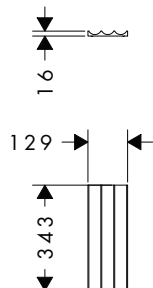

IntraStoris organizér do zásuvky 115/340

Vlastnosti

- obsahuje: příhrádka na drobné předměty
- materiál: masivní dřevo
- materiál povrchu: matný lak
- lze snadno umístit do zásuvek nebo do vysokých skříní
- protiskluzové pryžové nárazníky na spodní straně pro bezpečné uchycení
- vhodné pro: umyvadlové skřínky Xelu a umyvadlové skřínky s laminátovou deskou

Povrch	K dispozici od	Skladem	Obj.č.	EUR
■ přírodní dub	1.Q/2024	■	54146230	90,80

i Zboží, které není skladem, se vyrábí po obdržení objednávky.

IntraStoris organizér do zásuvky 130/340

Vlastnosti

- obsahuje: modul vlnitého profilu
- materiál: masivní dřevo
- materiál povrchu: matný lak
- lze snadno umístit do zásuvek nebo do vysokých skříní
- protiskluzové pryžové nárazníky na spodní straně pro bezpečné uchycení
- vhodné pro: umyvadlové skřínky Xelu a umyvadlové skřínky s laminátovou deskou

Povrch	K dispozici od	Skladem	Obj.č.	EUR
■ přírodní dub	1.Q/2024	■	54147230	93,70

i Zboží, které není skladem, se vyrábí po obdržení objednávky.

IntraStoris organizér do zásuvky 140/340

Vlastnosti

- obsahuje: modul vlnitého profilu s bočním stojánkem
- materiál: masivní dřevo
- materiál povrchu: matný lak
- lze snadno umístit do zásuvek nebo do vysokých skříní
- vhodné pro: umyvadlové skřínky Xelu a umyvadlové skřínky s laminátovou deskou

Povrch	K dispozici od	Skladem	Obj.č.	EUR
■ přírodní dub	1.Q/2024	■	54148230	120,10

i Zboží, které není skladem, se vyrábí po obdržení objednávky.