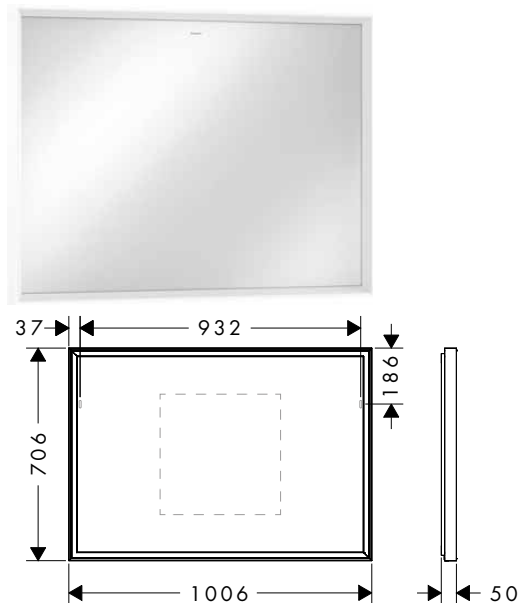

800/700/50

1000/700/50

Techniky

Přehled dalších variant

Rozměry výrobku (mm) (Š/V/H)	Výkon osvětlení	Povrch	Skladem	Obj.č.	EUR
800/700/50	60 W	<input type="radio"/> matná bílá	■	54996700	1.287,10
1000/700/50	64 W	<input type="radio"/> matná bílá	■	54995700	1.412,90