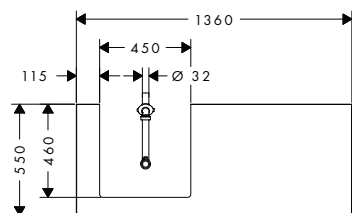

Xelu Q Laminátové desky 1360/550 pro zápustné umyvadlo

Vlastnosti všech variant

- obsahuje: laminátová deska, prostorově úsporný sifon
- materiál: třívrstvá dřevotřísková deska s vysokou hustotou
- materiál povrchu: HPL laminát
- MoistureProof: odolný a stálý materiál
- síla materiálu: 16 mm
- pro zavěšení na stěnu
- s upevňovacím materiálem
- s výřezem pro umyvadlo na desku
- umyvadlo na desku a umyvadlovou skříňku je třeba objednat zvlášť
- laminátovou desku lze instalovat jen v kombinaci s umyvadlovou skříňkou na desku

výřez vlevo