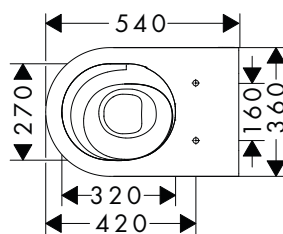

EluPura S Závěsná WC mísa AquaHelix Flush

Vlastnosti všech variant

- materiál: keramika
- Made to fit NoiseReduction: zvukově izolační podložka přizpůsobená tvaru výrobku
- stupeň lesku keramiky: lesklá
- AquaHelix Flush: technologie vodního víru pro optimální splachování
- 4,5 l, 5 l, 6 l množství vody při spláchnutí
- EcoSmart: toaleta šetřící vodou (nutná vhodná splachovací nádržka)
- typ splachování: hluboké splachování
- Rimless: bez splachovacího okraje
- skryté uchycení
- způsob instalace: pro montáž na stěnu