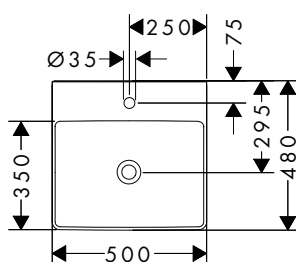

Xelu Q Umývatka s poličkou

Vhodné pro:	Povrchová úprava madla	Obj.č.	EUR
Xelu Q skříňka pod umývatko přírodní dub 340/245, závěsy dvířek vlevo 61085XXX	☐ chrom	54013000	671,80
	☐ matná černá	54013670	671,80
	☐ matná bílá	54013700	671,80
Xelu Q skříňka pod umývatko tmavý ořech 340/245, závěsy dvířek vlevo 61085XXX	☐ chrom	54014000	671,80
	☐ matná černá	54014670	671,80
	☐ matná bílá	54014700	671,80

Xelu Q Umývatka

Vlastnosti všech variant

- obsahuje: umývatko, odtoková souprava, krytka
- materiál: keramika
- vnitřní výška umyvadla: 100 mm
- SmartClean: glazura odpuzující nečistoty
- stupeň lesku keramiky: lesklá
- keramická krytka
- Made to fit NoiseReduction: odhlučňovací podložka je součástí dodávky
- bez přeřadu
- bez poličky
- neuzavírací odtoková souprava
- způsob instalace: zavěšené na stěnu
- vhodné pro Xelu skříňky

500/480

Techniky

Instalace

Přehled dalších variant

Otvor pro baterii	Povrch	PAL	Skladem	Obj.č.	EUR
1	☐ bílá	16	■	61012450	342,70
0	☐ bílá	16	■	61013450	342,70

i Zboží, které není skladem, se vyrábí po obdržení objednávky.

volitelné doplňky:	Pro	Povrch	Obj.č.	EUR
Designový sifon Flowstar		☐ chrom	52100000	160,70
Designový sifon Flowstar S		☐ chrom	52105000	90,20
		☐ kartáčovaný bronz	52105140	135,30
		☐ kartáčovaný černý chrom	52105340	135,30
		☐ matná černá	52105670	126,30
		☐ matná bílá	52105700	126,30
Odtoková a přeřadová souprava s ovládním excentrem, pro umyvadla	61012XXX	☐ leštěný vzhled zlata	52105990	135,30
			50005000	94,50

Vhodné pro:	Povrchová úprava madla	Obj.č.	EUR
Xelu Q skříňka pod umývatko bílá s vysokým leskem 480/475 se 2 zásuvkami	☐ chrom	54019000	1.123,20
	☐ matná černá	54019670	1.123,20
	☐ matná bílá	54019700	1.123,20
Xelu Q skříňka pod umývatko diamantová matná šedá 480/475 se 2 zásuvkami	☐ chrom	54020000	1.123,20
	☐ matná černá	54020670	1.123,20
	☐ matná bílá	54020700	1.123,20

Další informace o tomto produktu naleznete na další stránce.