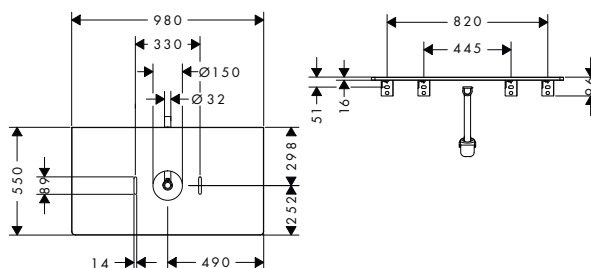

Xelu Q Laminátová deska 780/550 s výřezem uprostřed pro umyvadlo na desku, bez otvoru pro baterii

volitelné doplňky:		Obj.č.	EUR
	Prodloužení odtokového ventilu, 30 mm, 1 1/4"	56840000	17,30

Xelu Q Laminátová deska 980/550 s výřezem uprostřed pro umyvadlo na desku, bez otvoru pro baterii

Vlastnosti

- obsahuje: laminátová deska, prostorově úsporný sifon
- materiál: třívrstvá dřevotřísková deska s vysokou hustotou
- materiál povrchu: HPL laminát
- MoistureProof: odolný a stálý materiál
- počet otvorů pro umyvadla: 1
- výřez pro umyvadlo: uprostřed
- síla materiálu: 16 mm
- 1 prostorově úsporný sifon, včetně 50 mm vodního těsnění
- pro zavěšení na stěnu
- s upevňovacím materiálem
- s výřezem pro umyvadlovou mísu, bez otvoru pro baterii
- umyvadlovou mísu a umyvadlovou skříňku je třeba objednat zvlášť
- ve spojení s baterií hansgrohe je nezbytná rozšiřující odtoková souprava (č. 56840000).
- laminátovou desku lze instalovat jen v kombinaci s umyvadlovou skříňkou na desku

Techniky

AntiFingerprint	SmoothSurface	Povrch	K dispozici od	Skladem	Obj.č.	EUR
■	■	● diamantová matná šedá	1.Q/2024	-	54114910	429,40
-	-	○ bílá s vysokým leskem	1.Q/2024	-	54114050	429,40
-	-	● tmavý ořech	1.Q/2024	-	54114630	429,40
-	-	● přírodní dub	1.Q/2024	-	54114230	429,40

i Zboží, které není skladem, se vyrábí po obdržení objednávky.

obsah balení:	Obsaženo v	obj.č.
Prostorově nenáročný sifon pro umyvadla 50 mm	54114XXX	54235000

! k instalaci nutné (vyberte položku):		Povrchová úprava madla	Obj.č.	EUR
	Xelu Q skříňka pod umyvadlo na desku bílá s vysokým leskem 980/550 se 2 zásuvkami, pro laminátové desky	● chrom	54078000	1.298,70
		● matná černá	54078670	1.298,70
		○ matná bílá	54078700	1.298,70
	Xelu Q skříňka pod umyvadlo na desku přírodní dub 980/550 se 2 zásuvkami, pro laminátové desky	● chrom	54080000	1.298,70
		● matná černá	54080670	1.298,70
		○ matná bílá	54080700	1.298,70
	Xelu Q skříňka pod umyvadlo na desku tmavý ořech 980/550 se 2 zásuvkami, pro laminátové desky	● chrom	54081000	1.298,70
		● matná černá	54081670	1.298,70
		○ matná bílá	54081700	1.298,70
	Xelu Q skříňka pod umyvadlo na desku diamantová matná šedá 980/550 se 2 zásuvkami, pro laminátové desky	● chrom	54079000	1.298,70
		● matná černá	54079670	1.298,70
		○ matná bílá	54079700	1.298,70

volitelné doplňky:		Obj.č.	EUR
	Prodloužení odtokového ventilu, 30 mm, 1 1/4"	56840000	17,30