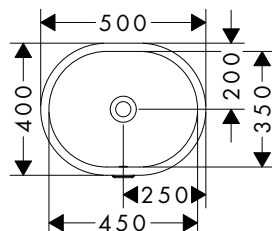

450/350

Techniky

Přehled dalších variant

SmartClean	Přeřad	Povrch	PAL	Skladem	Obj.č.	EUR
-	■	○ bílá	16	■	60153450	200,50