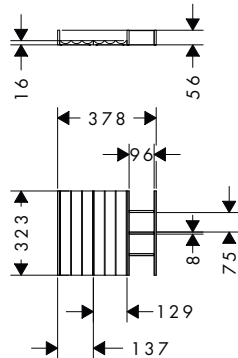

IntraStoris sada organizérů do zásuvky 320, pro skříňku pod umyvadlo 780/475, 780/550 a 1570/550

Vlastnosti

- obsahuje: modul vlnitého profilu s bočním stojánkem, modul vlnitého profilu, příhrádka na drobné předměty
- materiál: masivní dřevo
- materiál povrchu: matný lak
- snadné vkládání do zásuvek
- pro 1 zásuvku
- protiskluzové pryžové nárazníky na spodní straně pro bezpečné uchycení
- vhodné pro: umyvadlové skříňky Xelu a umyvadlové skříňky s laminátovou deskou