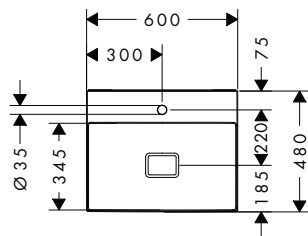

Xevolos E Umyvadla

volitelné doplňky:		Pro	Povrch	Obj.č.	EUR
	Odtoková a přepadová souprava s ovládáním excentrem, pro umyvadla	61092XXX		50005000	94,50

Vhodné pro:		Povrchová úprava předního rámu	Obj.č.	EUR
	Xevolos E Skříňka pod umyvadlo matná bílá 580/475 se 2 zásuvkami	☐ metalická bílá	54175320	2.179,20
		☐ tmavý dub	54175730	2.179,20
		☐ strukturovaný bronz	54175390	2.509,10
	Xevolos E Skříňka pod umyvadlo písková matná béžová 580/475 se 2 zásuvkami	☐ metalická písková béžová	54176790	2.179,20
		☐ tmavý dub	54176730	2.179,20
		☐ strukturovaný bronz	54176390	2.509,10
	Xevolos E Skříňka pod umyvadlo břidlicová matná šedá 580/475 se 2 zásuvkami	☐ metalická břidlicová šedá	54177770	2.179,20
		☐ tmavý dub	54177730	2.179,20
		☐ strukturovaný bronz	54177390	2.509,10

Xevolos E Zápusná umyvadla na desku

Vlastnosti všech variant

- obsahuje: umyvadlo, odtoková souprava, krytka
- materiál: keramika
- vnitřní výška umyvadla: 105 mm
- SmartClean: glazura odpuzující nečistoty
- stupeň lesku keramiky: lesklá
- keramická krytka
- Made to fit NoiseReduction: odhlučňovací podložka je součástí dodávky
- bez přepadu
- bez poličky
- neuzavírací odtoková souprava
- způsob instalace: vestavěné s uchycením na zeď
- vhodné pro umyvadlové skříňky Xevolos s laminátovou deskou

600/480

Techniky

Instalace

Přehled dalších variant

Otvor pro baterii	Povrch	PAL	Skladem	Obj.č.	EUR
1	☐ bílá	16	-	61094450	597,40
0	☐ bílá	16	-	61095450	597,40

i Zboží, které není skladem, se vyrábí po obdržení objednávky.

volitelné doplňky:		Pro	Povrch	Obj.č.	EUR
	Designový sifon Flowstar		☐ chrom	52100000	160,70
	Designový sifon Flowstar S	☐ chrom		52105000	90,20
		☐ kartáčovaný bronz		52105140	135,30
		☐ kartáčovaný černý chrom		52105340	135,30
		☐ matná černá		52105670	126,30
		☐ matná bílá		52105700	126,30
		☐ leštěný vzhled zlata		52105990	135,30
	Odtoková a přepadová souprava s ovládáním excentrem, pro umyvadla	61094XXX		50005000	94,50