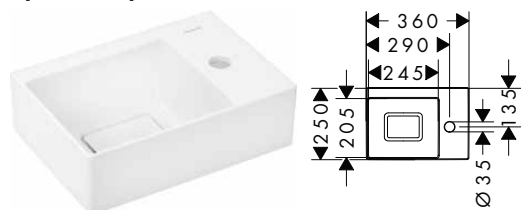

Xevolos E Umývatka s poličkou

Vlastnosti všech variant

- obsahuje: umývatko, odtoková souprava, krytka
- materiál: keramika
- vnitřní výška umyvadla: 85 mm
- SmartClean: glazura odpuzující nečistoty
- stupeň lesku keramiky: lesklá
- keramická krytka
- Made to fit NoiseReduction: odhlučňovací podložka je součástí dodávky
- s jedním otvorem pro baterii
- bez přepadu
- neuzavírací odtoková souprava
- způsob instalace: montáž na stěnu
- vhodné pro umyvadlové skříňky Xevolos

s poličkou vpravo