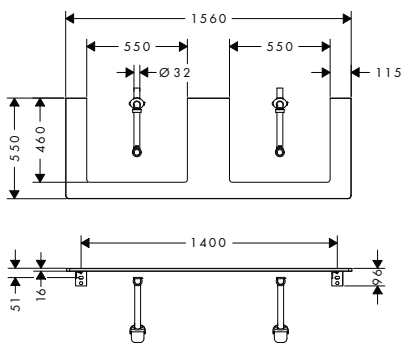

Xelu Q Laminátová deska 1560/550 se 2 výřezy pro zápusné umyvadlo na desku 600/480

Vlastnosti

- obsahuje: laminátová deska, prostorově úsporný sifon
- materiál: třívrstvá dřevotřísková deska s vysokou hustotou
- materiál povrchu: HPL laminát
- MoistureProof: odolný a stálý materiál
- počet otvorů pro umyvadla: 2
- výřez pro umyvadlo: 2 uprostřed
- síla materiálu: 16 mm
- 2 prostorově úsporné sifony, včetně 50 mm vodního těsnění
- pro zavěšení na stěnu
- s upevňovacím materiálem
- s výřezem pro umyvadlo na desku
- umyvadlo na desku a umyvadlovou skříňku je třeba objednat zvlášť
- laminátovou desku lze instalovat jen v kombinaci s umyvadlovou skříňkou na desku