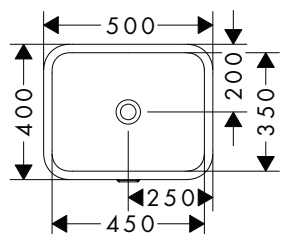

450/350

Techniky

Přehled dalších variant

SmartClean	Přepad	Povrch	PAL	Skladem	Obj.č.	EUR
-	■	○ bílá	16	■	60154450	218,30