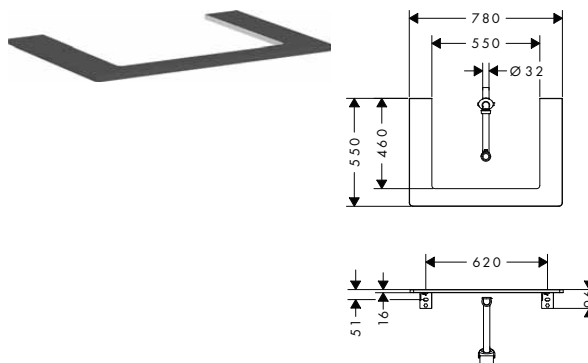

pro umyvadlo na desku 600/480

Techniky

Přehled dalších variant

Velikost umyvadlové mísy	AntiFingerprint	SmoothSurface	Povrch	K dispozici od	Skladem	Obj.č.	EUR
500/480	■	■	● diamantová matná šedá	1.Q/2024	-	54094910	354,10
	-	-	○ bílá s vysokým leskem	1.Q/2024	-	54094050	354,10
	-	-	● tmavý ořech	1.Q/2024	-	54094630	354,10
	-	-	● přírodní dub	1.Q/2024	-	54094230	354,10
600/480	■	■	● diamantová matná šedá	1.Q/2024	-	54109910	354,10
	-	-	○ bílá s vysokým leskem	1.Q/2024	-	54109050	354,10
	-	-	● tmavý ořech	1.Q/2024	-	54109630	354,10
	-	-	● přírodní dub	1.Q/2024	-	54109230	354,10

i Zboží, které není skladem, se vyrábí po obdržení objednávky.

obsah balení:	Obsaženo v	obj.č.
Prostorově nenáročný sifon pro umyvadla 50 mm	54094XXX 54109XXX	54235000

! k instalaci nutné (vyberte položku):	Povrchová úprava madla	Obj.č.	EUR
Xelu Q skříňka pod zápusné umyvadlo na desku bílá s vysokým leskem 780/550 s 1 zásuvkou, pro laminátové desky	● chrom	54054000	892,20
	● matná černá	54054670	892,20
	○ matná bílá	54054700	892,20
Xelu Q skříňka pod zápusné umyvadlo na desku přírodní dub 780/550 s 1 zásuvkou, pro laminátové desky	● chrom	54056000	892,20
	● matná černá	54056670	892,20
	○ matná bílá	54056700	892,20
Xelu Q skříňka pod zápusné umyvadlo na desku tmavý ořech 780/550 s 1 zásuvkou, pro laminátové desky	● chrom	54057000	892,20
	● matná černá	54057670	892,20
	○ matná bílá	54057700	892,20
Xelu Q skříňka pod zápusné umyvadlo na desku diamantová matná šedá 780/550 s 1 zásuvkou, pro laminátové desky	● chrom	54055000	892,20
	● matná černá	54055670	892,20
	○ matná bílá	54055700	892,20