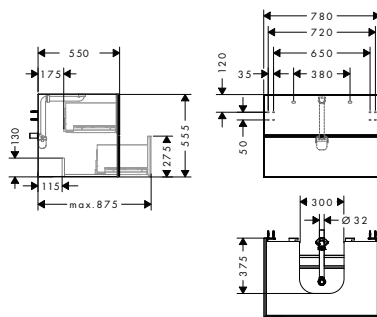

#54187XXX, 54188XXX, 54189XXX