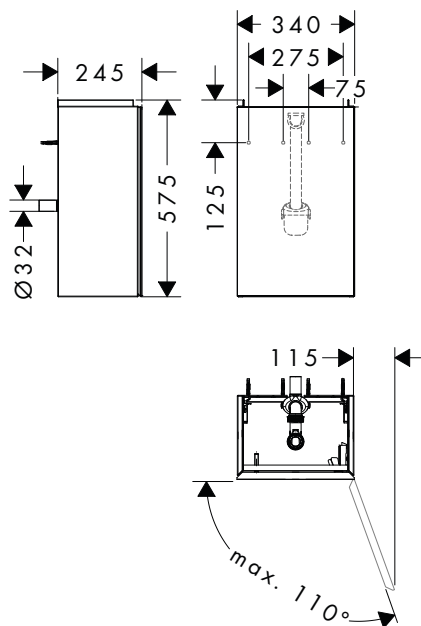

Xevolos E Skříňky pro umyvátka s otevíráním vpravo

Vlastnosti všech variant

- obsahuje: umyvadlová skříňka, prostorově úsporný sifon
- materiál korpusu: dřevovláknitá deska střední hustoty (MDF)
- povrchový materiál korpusu: lak
- materiál předního rámu: hliník
- povrchový materiál předního rámu: práškový lak (barva korpusu)
- SmoothSurface: hladký a rovný povrch pro příjemný pocit
- AntiFingerprint: řešení proti otiskům prstů
- MoistureProof: odolný a stálý materiál
- provedení: bez madla
- otevírání funkcí PushOpen
- typ otevírání: dvířka
- 1 dvířka
- závěs dveří: vpravo
- 1 prostorově úsporný sifon, včetně 50 mm vodního těsnění
- pro montáž na stěnu
- výrobek je předmontovaný
- s upevňovacím materiálem
- vhodné pro umyvátka
- umyvátka je třeba objednat zvlášť
- hliníkový rám v barvě korpusu umožňuje snadnou výměnu předních dílů

Techniky

Přehled dalších variant

Rozměry výrobku (mm) (Š/V/H)	Povrch korpusu	Povrchová úprava předního rámu	K dispozici od	Skladem	Obj.č.	EUR
340/555/245	písková matná béžová	metalická písková béžová	1.Q/2024	-	54170790	1.159,40
		tmavý dub	1.Q/2024	-	54170730	1.159,40
		strukturovaný bronz	1.Q/2024	-	54170390	1.376,10
	matná bílá	metalická bílá	1.Q/2024	-	54169320	1.159,40
		tmavý dub	1.Q/2024	-	54169730	1.159,40
		strukturovaný bronz	1.Q/2024	-	54169390	1.376,10
	břidlicová matná šedá	metalická břidlicová šedá	1.Q/2024	-	54171770	1.159,40
		tmavý dub	1.Q/2024	-	54171730	1.159,40
		strukturovaný bronz	1.Q/2024	-	54171390	1.376,10

i Zboží, které není skladem, se vyrábí po obdržení objednávky.

obsah balení:

Prostorově nenáročný sifon pro umyvadla 50 mm

Obsaženo v obj.č.
54170XXX 54235000
54169XXX
54171XXX