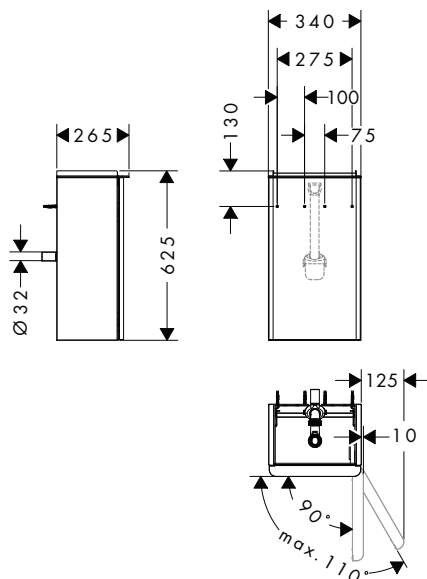

Xelu Q Skříňky pro umývatka s otevíráním vpravo

Vlastnosti všech variant

- obsahuje: umyvadlová skříňka, prostorově úsporný sifon
- materiál korpusu: dřevovláknitá deska střední hustoty (MDF)
- povrchový materiál korpusu: termofólie
- materiál předního dílu: dřevovláknitá deska střední hustoty (MDF)
- povrchový materiál předního dílu: termofólie
- MoistureProof: odolný a stálý materiál
- provedení: s madlem
- typ otevírání: dvířka
- materiál madla: hliník
- povrchový materiál madla: práškové lakování
- 1 dvířka
- závěs dveří: vpravo
- SoftClose pro plynulé a tiché zavírání
- 1 prostorově úsporný sifon, včetně 50 mm vodního těsnění
- pro zavěšení na stěnu
- výrobek je předmontovaný
- s upevňovacím materiálem
- vhodné pro umývatko
- umývatko je třeba objednat zvlášť

Techniky

Přehled dalších variant

Rozměry výrobku (mm) (Š/V/H)	Povrch nábytku	Anti Fingerprint	Smooth Surface	Povrchová úprava madla	K dispozici od	Skladem	Obj.č.	EUR
340/605/245	diamantová matná šedá	■	■	● chrom	1.Q/2024	-	54016000	671,80
		■	■	● matná černá	1.Q/2024	■	54016670	671,80
		■	■	○ matná bílá	1.Q/2024	-	54016700	671,80
	bílá s vysokým leskem	-	-	● chrom	1.Q/2024	■	54015000	671,80
		-	-	● matná černá	1.Q/2024	-	54015670	671,80
		-	-	○ matná bílá	1.Q/2024	-	54015700	671,80
	tmavý ořech	-	-	● chrom	1.Q/2024	-	54018000	671,80
		-	-	● matná černá	1.Q/2024	-	54018670	671,80
		-	-	○ matná bílá	1.Q/2024	-	54018700	671,80
	přírodní dub	-	-	● chrom	1.Q/2024	■	54017000	671,80
		-	-	● matná černá	1.Q/2024	-	54017670	671,80
		-	-	○ matná bílá	1.Q/2024	-	54017700	671,80

i Zboží, které není skladem, se vyrábí po obdržení objednávky.

obsah balení:	Obsaženo v	obj.č.
Prostorově nenáročný sifon pro umyvadla 50 mm	54016XXX 54015XXX 54018XXX 54017XXX	54235000

volitelné doplňky:	Povrch	Obj.č.	EUR
Xelu Q nábytkové nožky 175/60, 2 kusy	● chrom	54145000	160,30
	● matná černá	54145670	129,80
	○ matná bílá	54145700	129,80