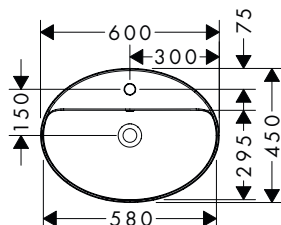

Xuniva D Umyvadlové mísy

Vlastnosti všech variant

- materiál: keramika
- vnitřní výška umyvadla: 95 mm
- stupeň lesku keramiky: lesklá
- s jedním otvorem pro baterii
- s přepadem
- bez poličky
- bez odtokové soupravy
- způsob instalace: vestavba na desku
- s upevňovacím materiálem
- vhodné pro umyvadlové skříňky Xelu s laminátovou deskou

600/450

Techniky

Přehled dalších variant

SmartClean	Přepad	Povrch	PAL	Skladem	Obj.č.	EUR
-	■	○ bílá	18	■	60170450	293,70
■	■	○ bílá	18	-	61078450	391,30

i Zboží, které není skladem, se vyrábí po obdržení objednávky.

volitelné doplňky:

		Povrch	Obj.č.	EUR
	Designový sifon Flowstar	○ chrom	52100000	160,70
	Designový sifon Flowstar S	○ chrom	52105000	90,20
		● kartáčovaný bronz	52105140	135,30
		● kartáčovaný černý chrom	52105340	135,30
		● matná černá	52105670	126,30
		○ matná bílá	52105700	126,30
		● leštěný vzhled zlata	52105990	135,30
	Trubkový sifon se snadnou instalací	○ chrom	53010000	29,30

Vhodné pro:

		Povrch	Obj.č.	EUR
	Xelu Q Laminátová deska 780/550 s výřezem uprostřed pro umyvadlo na desku s otvorem pro baterii	● diamantová matná šedá	54120910	354,10
		○ bílá s vysokým leskem	54120050	354,10
		● tmavý ořech	54120630	354,10
		● přírodní dub	54120230	354,10
	Xelu Q Laminátová deska 980/550 s výřezem uprostřed pro umyvadlo na desku s otvorem pro baterii	● diamantová matná šedá	54121910	429,40
		○ bílá s vysokým leskem	54121050	429,40
		● tmavý ořech	54121630	429,40
		● přírodní dub	54121230	429,40
	Xelu Q Laminátová deska 1180/550 s výřezem uprostřed pro umyvadlo na desku s otvorem pro baterii	● diamantová matná šedá	54122910	492,40
		○ bílá s vysokým leskem	54122050	492,40
		● tmavý ořech	54122630	492,40
		● přírodní dub	54122230	492,40
	Xelu Q Laminátová deska 1560/550 se 2 výřezy pro umyvadlo na desku s otvorem pro baterii	● diamantová matná šedá	54126910	622,20
		○ bílá s vysokým leskem	54126050	622,20
		● tmavý ořech	54126630	622,20
		● přírodní dub	54126230	622,20

Další informace o tomto produktu naleznete na další stránce.