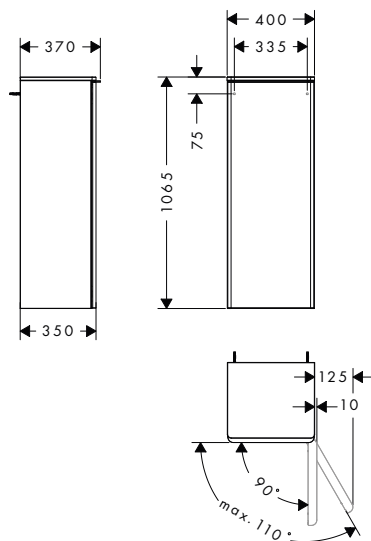

Vlastnosti všech variant

- obsahuje: skříňka střední výšky, skleněné police, vrchní deska
- materiál korpusu: dřevovláknitá deska střední hustoty (MDF)
- povrchový materiál korpusu: termofólie
- materiál předního dílu: dřevovláknitá deska střední hustoty (MDF)
- povrchový materiál předního dílu: termofólie
- MoistureProof: odolný a stálý materiál
- materiál vrchní desky: třívrstvá dřevotřísková deska s vysokou hustotou
- povrchový materiál vrchní desky: HPL laminát
- tloušťka vrchní desky: 16 mm
- provedení: s madlem
- materiál madla: hliník
- povrchový materiál madla: práškové lakování
- typ otevírání: dvířka
- 1 dvířka
- závěs dveří: vpravo
- SoftClose pro šetrné zavírání
- se 2 nastavitelnými skleněnými policemi
- výrobek je předmontovaný
- pro zavěšení na stěnu
- s upevňovacím materiálem