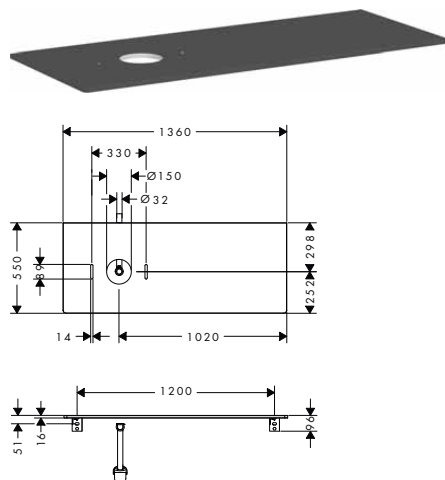

Xelu Q Laminátové desky 1360/550 s výřezem pro umyvadlovou mísu bez otvoru pro baterii

Vlastnosti všech variant

- obsahuje: laminátová deska, prostorově úsporný sifon
- materiál: třívrstvá dřevotřísková deska s vysokou hustotou
- materiál povrchu: HPL laminát
- MoistureProof: odolný a stálý materiál
- síla materiálu: 16 mm
- pro zavěšení na stěnu
- s upevňovacím materiálem
- s výřezem pro umyvadlovou mísu, bez otvoru pro baterii
- umyvadlovou mísu a umyvadlovou skříňku je třeba objednat zvlášť
- ve spojení s baterií hansgrohe je nezbytná rozšiřující odtoková souprava (č. 56840000).
- laminátovou desku lze instalovat jen v kombinaci s umyvadlovou skříňkou na desku

výřez vlevo