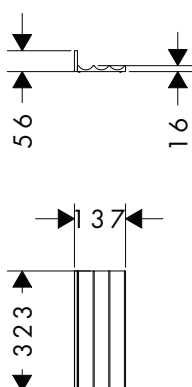

IntraStoris organizér do zásuvky 140/320

Vlastnosti

- obsahuje: modul vlnitého profilu s bočním stojánkem
- materiál: masivní dřevo
- materiál povrchu: matný lak
- lze snadno umístit do zásuvek nebo do vysokých skříní
- protiskluzové pryžové nárazníky na spodní straně pro bezpečné uchycení
- vhodné pro: umyvadlové skřínky Xelu a skřínky s laminátovou deskou, vysokou skřínku Xevolos, skřínku střední výšky Xevolos