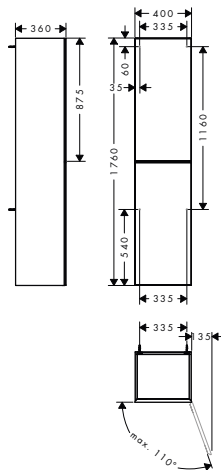

Xevolos E Vysoké skříňky s otevíráním vpravo

Vlastnosti všech variant

- obsahuje: vysoká skříňka, skleněné police
- materiál korpusu: dřevovláknitá deska střední hustoty (MDF)
- povrchový materiál korpusu: lak
- MoistureProof: odolný a stálý materiál
- SmoothSurface: hladký a rovný pro skvělý hmatový dojem
- AntiFingerprint: řešení proti otiskům prstů
- materiál předního rámu: hliník
- povrchový materiál předního rámu: práškový lak (barva korpusu)
- provedení: bez madla
- typ otevírání: dvířka
- 2 dveře
- závěs dveří: vpravo
- se 4 nastavitelnými skleněnými policemi
- výrobek je předmontovaný
- pro zavěšení na stěnu
- s upevňovacím materiálem
- otevírání funkcí Push open

Techniky

Přehled dalších variant

Povrch korpusu	Povrchová úprava předního rámu	K dispozici od	Skladem	Obj.č.	EUR
písková matná béžová	metalická písková béžová	1.Q/2024	–	54222790	1.965,50
	tmavý dub	1.Q/2024	–	54222730	1.965,50
	strukturovaný bronz	1.Q/2024	–	54222390	2.528,60
matná bílá	metalická bílá	1.Q/2024	–	54221320	1.965,50
	tmavý dub	1.Q/2024	–	54221730	1.965,50
	strukturovaný bronz	1.Q/2024	–	54221390	2.528,60
břidlicová matná šedá	metalická břidlicová šedá	1.Q/2024	–	54223770	1.965,50
	tmavý dub	1.Q/2024	–	54223730	1.965,50
	strukturovaný bronz	1.Q/2024	–	54223390	2.528,60

Zboží, které není skladem, se vyrábí po obdržení objednávky.