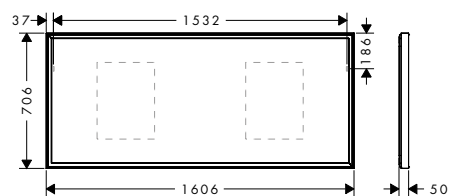

1600/700/50

Techniky

Přehled dalších variant

Rozměry výrobku (mm) (Š/V/H)	Výkon osvětlení	Povrch	Skladem	Obj.č.	EUR
1200/700/50	80 W	☐ matná bílá	■	54994700	1.674,20
1400/700/50	85 W	☐ matná bílá	■	54993700	1.801,10
1600/700/50	89 W	☐ matná bílá	■	54992700	1.913,90

i Zboží, které není skladem, se vyrábí po obdržení objednávky.