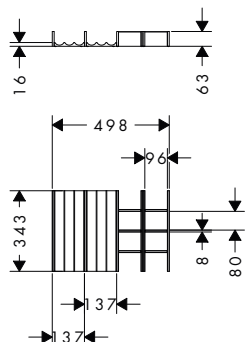

IntraStoris sada organizérů do zásuvky 340, pro skříňku pod umyvadlo 1180/475 a 1180/550

Vlastnosti

- obsahuje: 2 moduly vnitřního profilu s bočním stojánkem, 2 přihrádky na drobné předměty
- materiál: masivní dřevo
- materiál povrchu: matný lak
- snadné vkládání do zásuvek
- pro 1 zásuvku
- protiskluzové pryžové nárazníky na spodní straně pro bezpečné uchycení
- vhodné pro: umyvadlové skříňky Xelu a umyvadlové skříňky s laminátovou deskou

Povrch	K dispozici od	Skladem	Obj.č.	EUR
přírodní dub	1.Q/2024	■	54153230	376,70

i Zboží, které není skladem, se vyrábí po obdržení objednávky.

obsah balení:

IntraStoris organizér do zásuvky 140/340

Obsaženo v obj.č.
54153230 54148230

IntraStoris organizér do zásuvky 115/340

54153230 54146230

Xelu Q nábytkové nožky 175/60, 2 kusy

Vlastnosti

- materiál: hliník
- upevnění šroubem
- výška: 174 mm + 10 mm
- s upevňovacím materiálem
- skryté upevnění
- pro umyvadlové skříňky Xelu a umyvadlové skříňky s laminátovou deskou