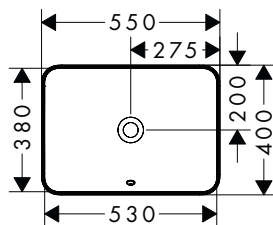

Xuniva Q Zápustná umyvadla

Vlastnosti všech variant

- materiál: keramika
- vnitřní výška umyvadla: 130 mm
- stupeň lesku keramiky: lesklá
- bez otvoru pro baterii
- s přepadem
- bez poličky
- bez odtokové soupravy
- způsob instalace: vestavěné

550/400

Techniky

Přehled dalších variant

SmartClean	Přepad	Povrch	PAL	Skladem	Obj.č.	EUR
-	■	☐ bílá	16	■	60158450	232,90
■	■	☐ bílá	16	-	61066450	330,40

i Zboží, které není skladem, se vyrábí po obdržení objednávky.

volitelné doplňky:

		Povrch	Obj.č.	EUR
	Designový sifon Flowstar	☐ chrom	52100000	160,70
	Designový sifon Flowstar S	☐ chrom	52105000	90,20
		☐ kartáčovaný bronz	52105140	135,30
		☐ kartáčovaný černý chrom	52105340	135,30
		☐ matná černá	52105670	126,30
		☐ matná bílá	52105700	126,30
	Trubkový sifon se snadnou instalací	☐ chrom	53010000	29,30