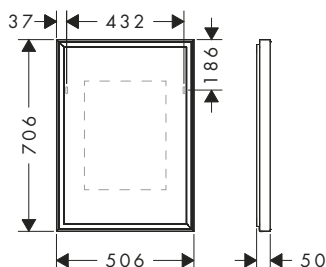

500/700/50