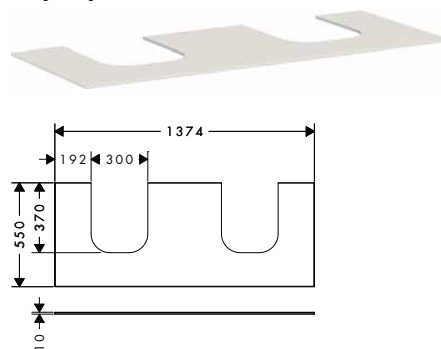

2 výřezy

Techniky

Přehled dalších variant

Výřez	Povrch	K dispozici od	Skladem	Obj.č.	EUR
vlevo	písková matná béžová	1.Q/2024	-	54205780	545,60
	matná bílá	1.Q/2024	-	54205700	545,60
	břidlicová matná šedá	1.Q/2024	-	54205760	545,60
vpravo	písková matná béžová	1.Q/2024	-	54206780	545,60
	matná bílá	1.Q/2024	-	54206700	545,60
	břidlicová matná šedá	1.Q/2024	-	54206760	545,60
dva	písková matná béžová	1.Q/2024	-	54207780	571,90
	matná bílá	1.Q/2024	-	54207700	571,90
	břidlicová matná šedá	1.Q/2024	-	54207760	571,90

i Zboží, které není skladem, se vyrábí po obdržení objednávky.

! k instalaci nutné (vyberte položku):

	Pro	Povrchová úprava předního rámu	Obj.č.	EUR
	54205XXX	metalická bílá	54236320	4.334,90
		tmavý dub	54236730	4.334,90
		strukturovaný bronz	54236390	5.060,00
		metalická břidlicová šedá	54238770	4.334,90
	54205XXX	tmavý dub	54238730	4.334,90
		strukturovaný bronz	54238390	5.060,00
		metalická písková béžová	54237790	4.334,90
		tmavý dub	54237730	4.334,90
	54205XXX	strukturovaný bronz	54237390	5.060,00