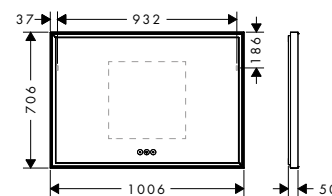

1000/700/50

Techniky

Přehled dalších variant

Rozměry výrobku (mm) (Š/V/H)	Výkon osvětlení	Povrch	Skladem	Obj.č.	EUR
800/700/50	97 W	☐ matná bílá	■	54987700	2.061,30
1000/700/50	106 W	☐ matná bílá	■	54986700	2.198,00

i Zboží, které není skladem, se vyrábí po obdržení objednávky.