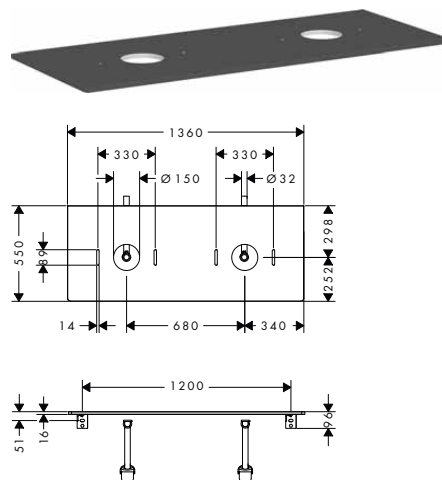

2 výřezy

Techniky

Přehled dalších variant

Výřez	AntiFingerprint	SmoothSurface	Povrch	K dispozici od	Skladem	Obj.č.	EUR
vlevo	■	■	● diamantová matná šedá	1.Q/2024	-	54116910	531,60
	-	-	○ bílá s vysokým leskem	1.Q/2024	-	54116050	531,60
	-	-	● tmavý ořech	1.Q/2024	-	54116630	531,60
	-	-	● přírodní dub	1.Q/2024	-	54116230	531,60
vpravo	■	■	● diamantová matná šedá	1.Q/2024	-	54117910	531,60
	-	-	○ bílá s vysokým leskem	1.Q/2024	-	54117050	531,60
	-	-	● tmavý ořech	1.Q/2024	-	54117630	531,60
	-	-	● přírodní dub	1.Q/2024	-	54117230	531,60
dva	■	■	● diamantová matná šedá	1.Q/2024	-	54118910	600,20
	-	-	○ bílá s vysokým leskem	1.Q/2024	-	54118050	600,20
	-	-	● tmavý ořech	1.Q/2024	-	54118630	600,20
	-	-	● přírodní dub	1.Q/2024	-	54118230	600,20

i Zboží, které není skladem, se vyrábí po obdržení objednávky.

i 54118XXX 2 prostorově úsporné sifony, včetně 50 mm vodního těsnění.

i 54116XXX 54117XXX 1 prostorově úsporný sifon, včetně 50 mm vodního těsnění.

obsah balení:	Obsaženo v	obj.č.
Prostorově nenáročný sifon pro umyvadla 50 mm	54116XXX 54117XXX 54118XXX	54235000