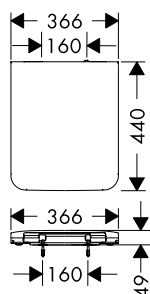

EluPura Q Závěsná WC mísa

Přehled dalších variant

	HygieneEffect	SmartClean	Povrch	PAL	Skladem	Obj.č.	EUR
	-	-	☐ bílá	12	■	60194450	338,60
	■	-	☐ bílá	12	■	62022450	403,60
	-	■	☐ bílá	12	■	61116450	436,20

i Zboží, které není skladem, se vyrábí po obdržení objednávky.

! k instalaci nutné (vyberte položku):

		Povrch	Obj.č.	EUR
	EluPura Q WC sedátko a poklop s upevněním nahoře	☐ bílá	60198450	184,60
	EluPura Q WC sedátko a poklop s upevněním nahoře, SoftClose a QuickRelease	☐ bílá	60199450	228,00

EluPura Q WC sedátko a poklop s upevněním nahoře

Vlastnosti

- obsahuje: WC sedátko, poklop
- materiál: Urea
- materiál závěsů: nerezová ocel
- stupeň lesku keramiky: lesklá
- pro montáž shora