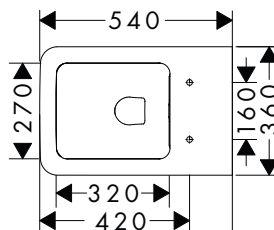

EluPura Q Závěsná WC mísa

Vlastnosti všech variant

- materiál: keramika
- Made to fit NoiseReduction: zvukově izolační podložka přizpůsobená tvaru výrobku
- stupeň lesku keramiky: lesklá
- AquaFall Flush: silný vodní proud a design bez okraje
- 4,5 l, 5 l, 6 l množství vody při spláchnutí
- EcoSmart: toaleta šetřící vodou (nutná vhodná splachovací nádržka)
- typ splachování: hluboké splachování
- Rimless: bez splachovacího okraje
- skryté uchycení
- zadní odpad
- způsob instalace: pro montáž na stěnu