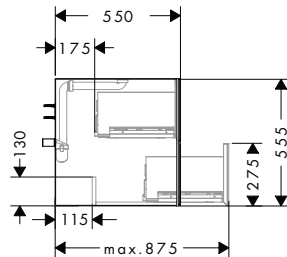

Xevolos E Skříňky pro laminátové desky se zápusným umyvadlem

Vlastnosti všech variant

- obsahuje: umyvadlová skříňka, sada úložných boxů, prostorově úsporný sifon
- materiál korpusu: dřevovláknitá deska střední hustoty (MDF)
- povrchový materiál korpusu: lak
- materiál předního rámu: hliník
- povrchový materiál předního rámu: práškový lak (barva korpusu)
- SmoothSurface: hladký a rovný povrch pro příjemný pocit
- AntiFingerprint: řešení proti otiskům prstů
- MoistureProof: odolný a stálý materiál
- provedení: bez madla
- otevírání funkcí PushOpen
- typ otevírání: úplný výsuv
- 2 zásuvky
- bez výřezu na sifon
- SoftClose pro plynulé a tiché zavírání
- individuální a flexibilní úložný prostor díky vnitřním organizérům
- 1 prostorově úsporný sifon, včetně 50 mm vodního těsnění
- pro zavěšení na stěnu
- výrobek je předmontovaný
- s upevňovacími materiálem
- umyvadlo na desku a laminátovou desku je třeba objednat zvlášť
- hliníkový rám v barvě korpusu umožňuje snadnou výměnu předních dílů