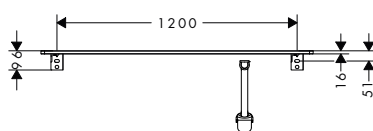

výřez vpravo