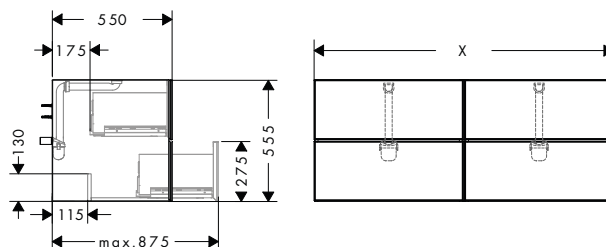

Xevolos E Skříňky pro laminátové desky se 2 zápusťnými umyvadly

Vlastnosti všech variant

- obsahuje: umyvadlová skříňka, sada úložných boxů, prostorově úsporný sifon
- materiál korpusu: dřevovláknitá deska střední hustoty (MDF)
- povrchový materiál korpusu: lak
- materiál předního rámu: hliník
- povrchový materiál předního rámu: práškový lak (barva korpusu)
- SmoothSurface: hladký a rovný povrch pro příjemný pocit
- AntiFingerprint: řešení proti otiskům prstů
- MoistureProof: odolný a stálý materiál
- provedení: bez madla
- otevírání funkcí PushOpen
- typ otevírání: úplný výsuv
- 4 zásuvky
- bez výřezu na sifon
- SoftClose pro plynulé a tiché zavírání
- individuální a flexibilní úložný prostor díky vnitřním organizérům
- včetně 2 sad úložných boxů
- 2 prostorově úsporné sifony, včetně 50 mm vodního těsnění
- pro zavěšení na stěnu
- výrobek je předmontovaný
- s upevňovacím materiálem
- vhodné pro laminátovou desku, zápusťné umyvadlo na desku
- umyvadlo na desku a laminátovou desku je třeba objednat zvlášť
- hliníkový rám v barvě korpusu umožňuje snadnou výměnu předních dílů

Techniky

Přehled dalších variant

Rozměry výrobku (mm) (Š/V/H)	Povrch korpusu	Povrchová úprava předního rámu	K dispozici od	Skladem	Obj.č.	EUR	
1370/555/550	písková matná béžová	metalická písková béžová	1.Q/2024	-	54197790	4.416,90	
		tmavý dub	1.Q/2024	-	54197730	4.416,90	
		strukturovaný bronz	1.Q/2024	-	54197390	5.144,00	
	matná bílá	metalická bílá	1.Q/2024	-	54196320	4.416,90	
		tmavý dub	1.Q/2024	-	54196730	4.416,90	
		strukturovaný bronz	1.Q/2024	-	54196390	5.144,00	
	břidlicová matná šedá	metalická břidlicová šedá	1.Q/2024	-	54198770	4.416,90	
		tmavý dub	1.Q/2024	-	54198730	4.416,90	
		strukturovaný bronz	1.Q/2024	-	54198390	5.144,00	
	1570/555/550	písková matná béžová	metalická písková béžová	1.Q/2024	-	54200790	4.714,60
			tmavý dub	1.Q/2024	-	54200730	4.714,60
			strukturovaný bronz	1.Q/2024	-	54200390	5.512,80
matná bílá		metalická bílá	1.Q/2024	-	54199320	4.714,60	
		tmavý dub	1.Q/2024	-	54199730	4.714,60	
		strukturovaný bronz	1.Q/2024	-	54199390	5.512,80	
břidlicová matná šedá		metalická břidlicová šedá	1.Q/2024	-	54201770	4.714,60	
		tmavý dub	1.Q/2024	-	54201730	4.714,60	
		strukturovaný bronz	1.Q/2024	-	54201390	5.512,80	

i Zboží, které není skladem, se vyrábí po obdržení objednávky.

obsah balení:	Obsaženo v	obj.č.
IntraStoris sada úložných boxů 100/345	54197XXX 54196XXX 54198XXX 54200XXX 54199XXX 54201XXX	54224670
Prostorově nenáročný sifon pro umyvadla 50 mm	54197XXX 54196XXX 54198XXX 54200XXX 54199XXX 54201XXX	54235000