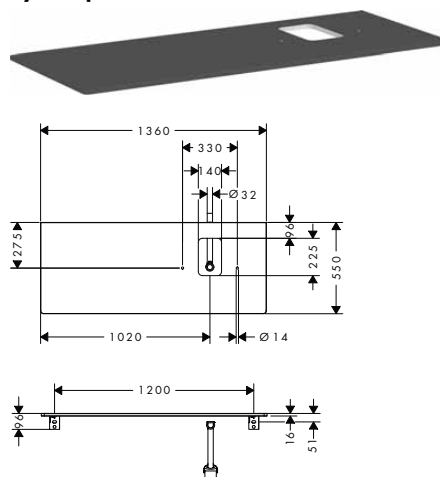

výřez vpravo