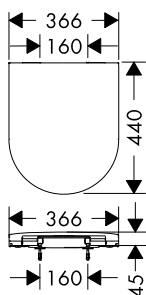

- SoftClose: WC sedátko a poklop s pomalým sklápěním
- WC sedátko a poklop QuickRelease

- stupeň lesku keramiky: lesklá
- pro montáž shora

Techniky

Povrch	PAL	Skladem	Obj.č.	EUR
<input type="radio"/> bílá	84	■	60197450	212,60