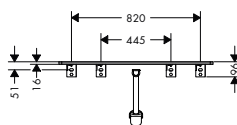

Xelu Q Laminátová deska 980/550 s výřezem uprostřed pro umyvadlo na desku s otvorem pro baterii

Vlastnosti

- obsahuje: laminátová deska, prostorově úsporný sifon
- materiál: třívrstvá dřevotřísková deska s vysokou hustotou
- materiál povrchu: HPL laminát
- MoistureProof: odolný a stálý materiál
- počet otvorů pro umyvadla: 1
- výřez pro umyvadlo: uprostřed
- síla materiálu: 16 mm
- 1 prostorově úsporný sifon, včetně 50 mm vodního těsnění
- pro zavěšení na stěnu
- s upevňovacím materiálem
- s výřezem pro umyvadlovou mísu s otvorem pro baterii
- umyvadlovou mísu a umyvadlovou skříňku je třeba objednat zvlášť
- laminátovou desku lze instalovat jen v kombinaci s umyvadlovou skříňkou na desku