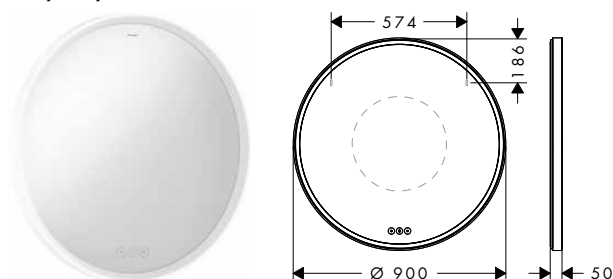

700/700/50**900/900/50****Techniky****Přehled dalších variant**

Rozměry výrobku (mm) (Š/V/H)	Výkon osvětlení	Povrch	Skladem	Obj.č.	EUR
700/700/50	77 W	<input type="radio"/> matná bílá	■	54982700	2.282,50
900/900/50	94 W	<input type="radio"/> matná bílá	■	54981700	2.623,00