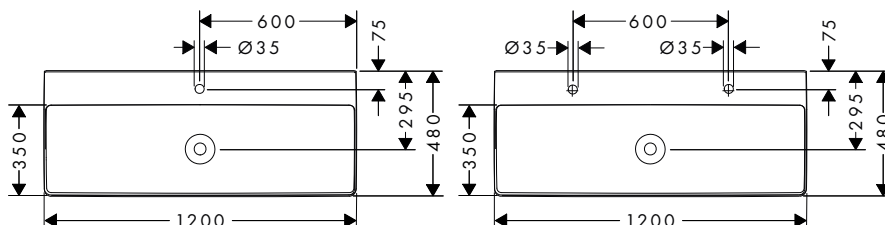

Xelu Q Umyvadla

Vlastnosti všech variant

- obsahuje: umyvadlo, odtoková souprava, krytka
- materiál: keramika
- vnitřní výška umyvadla: 100 mm
- SmartClean: glazura odpuzující nečistoty
- stupeň lesku keramiky: lesklá
- keramická krytka
- Made to fit NoiseReduction: odhlučňovací podložka je součástí dodávky
- bez přepadu
- bez poličky
- neuzavírací odtoková souprava
- způsob instalace: zavěšené na stěnu
- vhodné pro Xelu skříňky

1200/480

Techniky

Instalace

Přehled dalších variant

Otvor pro baterii	Povrch	PAL	Skladem	Obj.č.	EUR
1	☐ bílá	10	■	61108450	1.009,70
0	☐ bílá	10	■	61043450	1.009,70
2	☐ bílá	10	■	61042450	1.009,70

i Zboží, které není skladem, se vyrábí po obdržení objednávky.

volitelné doplňky:

	Pro	Povrch	Obj.č.	EUR
	Designový sifon Flowstar	☐ chrom	52100000	160,70
	Designový sifon Flowstar S	☐ chrom	52105000	90,20
		☐ kartáčovaný bronz	52105140	135,30
		☐ kartáčovaný černý chrom	52105340	135,30
		☐ matná černá	52105670	126,30
		☐ matná bílá	52105700	126,30
		☐ leštěný vzhled zlata	52105990	135,30
	Odtoková a přepadová souprava s ovládním excentrem, pro umyvadla	61108XXX	50005000	94,50

Vhodné pro:

	Povrchová úprava madla	Obj.č.	EUR	
	Xelu Q skříňka pod umyvadlo bílá s vysokým leskem 1180/475 se 2 zásuvkami	☐ chrom	54035000	1.421,80
		☐ matná černá	54035670	1.421,80
		☐ matná bílá	54035700	1.421,80
	Xelu Q skříňka pod umyvadlo diamantová matná šedá 1180/475 se 2 zásuvkami	☐ chrom	54036000	1.421,80
		☐ matná černá	54036670	1.421,80
		☐ matná bílá	54036700	1.421,80
	Xelu Q skříňka pod umyvadlo přírodní dub 1180/475 se 2 zásuvkami	☐ chrom	54037000	1.421,80
		☐ matná černá	54037670	1.421,80
		☐ matná bílá	54037700	1.421,80
	Xelu Q skříňka pod umyvadlo tmavý ořech 1180/475 se 2 zásuvkami	☐ chrom	54038000	1.421,80
		☐ matná černá	54038670	1.421,80
		☐ matná bílá	54038700	1.421,80