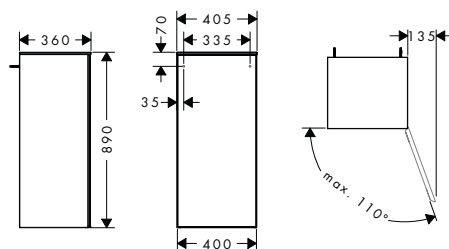

Xevolos E Skříňky střední výšky s otevíráním vpravo

Vlastnosti všech variant

- obsahuje: skříňka střední výšky, skleněné police
- materiál korpusu: dřevotřísková deska střední hustoty (MDF)
- povrchový materiál korpusu: lak
- MoistureProof: odolný a stálý materiál
- SmoothSurface: hladký a rovný pro skvělý hmatový dojem
- AntiFingerprint: řešení proti otiskům prstů
- materiál předního rámu: hliník
- povrchový materiál předního rámu: práškový lak (barva korpusu)
- materiál vrchní desky: dřevotřísková deska střední hustoty (MDF)
- povrchový materiál vrchní desky: lak
- tloušťka vrchní desky: 10 mm
- provedení: bez madla
- typ otevírání: dvířka
- 1 dvířka
- závěs dveří: vpravo
- se 2 nastavitelnými skleněnými policemi
- výrobek je předmontovaný
- pro zavěšení na stěnu
- s upevňovacím materiálem
- otevírání funkcí Push open
- hliníkový rám v barvě korpusu umožňuje snadnou výměnu předních dílů