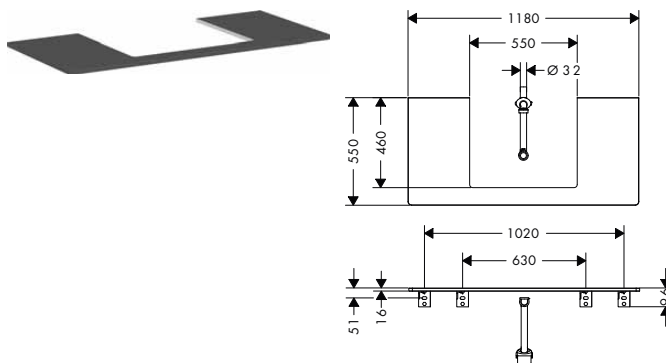

pro umyvadlo na desku 600/480

Techniky

Přehled dalších variant

Velikost umyvadlové mísy	AntiFingerprint	SmoothSurface	Povrch	K dispozici od	Skladem	Obj.č.	EUR
500/480	■	■	● diamantová matná šedá	1.Q/2024	-	54096910	492,40
	-	-	○ bílá s vysokým leskem	1.Q/2024	-	54096050	492,40
	-	-	● tmavý ořech	1.Q/2024	-	54096630	492,40
	-	-	● přírodní dub	1.Q/2024	-	54096230	492,40
600/480	■	■	● diamantová matná šedá	1.Q/2024	-	54111910	492,40
	-	-	○ bílá s vysokým leskem	1.Q/2024	-	54111050	492,40
	-	-	● tmavý ořech	1.Q/2024	-	54111630	492,40
	-	-	● přírodní dub	1.Q/2024	-	54111230	492,40

i Zboží, které není skladem, se vyrábí po obdržení objednávky.

obsah balení:

	Obsaženo v	obj.č.
Prostorově nenáročný sifon pro umyvadla 50 mm	54096XXX 54111XXX	54235000

! k instalaci nutné (vyberte položku):

	Povrchová úprava madla	Obj.č.	EUR
Xelu Q skříňka pod zápusné umyvadlo na desku bílá s vysokým leskem 1180/550 s 1 zásuvkou, pro laminátové desky	● chrom	54062000	1.081,10
	● matná černá	54062670	1.081,10
	○ matná bílá	54062700	1.081,10
Xelu Q skříňka pod zápusné umyvadlo na desku přírodní dub 1180/550 s 1 zásuvkou, pro laminátové desky	● chrom	54064000	1.081,10
	● matná černá	54064670	1.081,10
	○ matná bílá	54064700	1.081,10
Xelu Q skříňka pod zápusné umyvadlo na desku tmavý ořech 1180/550 s 1 zásuvkou, pro laminátové desky	● chrom	54065000	1.081,10
	● matná černá	54065670	1.081,10
	○ matná bílá	54065700	1.081,10
Xelu Q skříňka pod zápusné umyvadlo na desku diamantová matná šedá 1180/550 s 1 zásuvkou, pro laminátové desky	● chrom	54063000	1.081,10
	● matná černá	54063670	1.081,10
	○ matná bílá	54063700	1.081,10