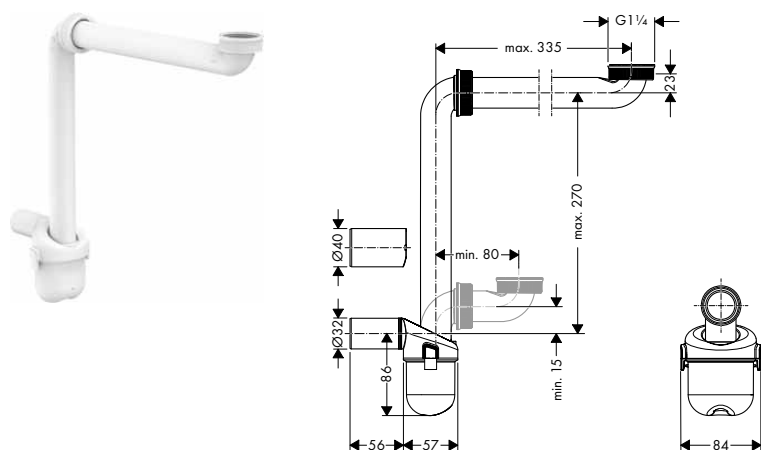

Prostorově nenáročný sifon pro umyvadla 50 mm

Vlastnosti

- základní materiál: plast
- výškově stavitelné
- čištění bez použití náradí
- pachový sifon - výška stojaté vody je 50 mm
- rozměr přívodů vstupu: G 1 1/4
- rozměr přívodů výstupu: DN32
- rohový ventil není součástí
- spojovací díl na DN40