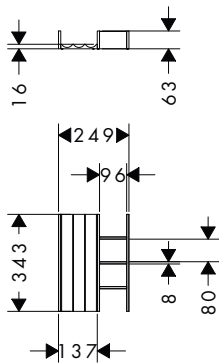

IntraStoris sada organizérů do zásuvky 340, pro skříňku pod umyvadlo 580/475 a 1360/550

Vlastnosti

- obsahuje: příhrádka na drobné předměty, modul vlnitého profilu s bočním stojánkem
- materiál: masivní dřevo
- materiál povrchu: matný lak
- snadné vkládání do zásuvek
- pro 1 zásuvku
- protiskluzové pryžové nárazníky na spodní straně pro bezpečné uchycení
- vhodné pro: umyvadlové skříňky Xelu a umyvadlové skříňky s laminátovou deskou