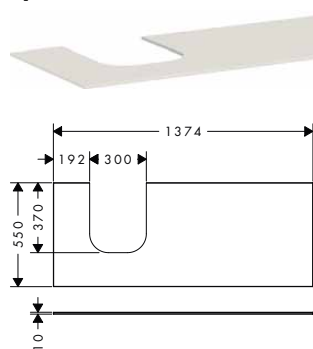

Xevolos E Laminátové desky 1370/550 pro umyvadla na desku

Vlastnosti všech variant

- materiál: dřevoláknitá deska střední hustoty (MDF)
- materiál povrchu: lak
- SmoothSurface: hladký a rovný povrch pro příjemný pocit
- AntiFingerprint: řešení proti otiskům prstů
- MoistureProof: odolný a stálý materiál
- síla materiálu: 10 mm
- s upevňovacím materiálem
- s výřezem pro umyvadlo na desku
- umyvadlo na desku a umyvadlovou skříňku je třeba objednat zvlášť
- prostorově úsporný sifon se dodává s umyvadlovou skříňkou
- laminátovou desku lze instalovat jen v kombinaci s umyvadlovou skříňkou na laminátovou desku

výřez vlevo