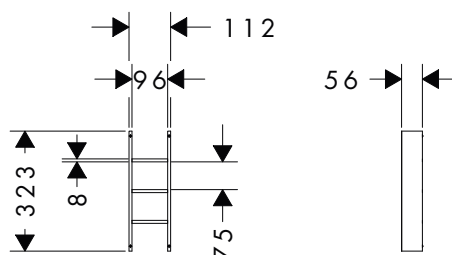

IntraStoris organizér do zásuvky 115/320

Vlastnosti

- obsahuje: příhrádka na drobné předměty
- materiál: masivní dřevo
- materiál povrchu: matný lak
- lze snadno umístit do zásuvek nebo do vysokých skříní
- protiskluzové pryžové nárazníky na spodní straně pro bezpečné uchycení
- vhodné pro: umyvadlové skřínky Xelu a skřínky s laminátovou deskou, vysokou skřínku Xevolos, skřínku střední výšky Xevolos

Povrch	Skladem	Obj.č.	EUR
tmavý ořech	■	54227630	106,40

i Zboží, které není skladem, se vyrábí po obdržení objednávky.

IntraStoris organizér do zásuvky 130/320

Vlastnosti

- obsahuje: modul vlnitého profilu
- materiál: masivní dřevo
- materiál povrchu: matný lak
- protiskluzové pryžové nárazníky na spodní straně pro bezpečné uchycení
- vhodné pro: umyvadlové skřínky Xelu a skřínky s laminátovou deskou, vysokou skřínku Xevolos, skřínku střední výšky Xevolos