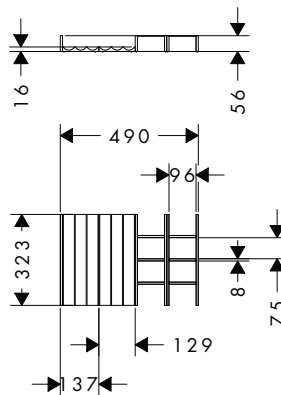

IntraStoris sada organizérů do zásuvky 320, pro skříňku pod umyvadlo 980/475 a 980/550

Vlastnosti

- obsahuje: modul vlnitého profilu s bočním stojánkem, modul vlnitého profilu, 2 příhrádky na drobné předměty
- materiál: masivní dřevo
- materiál povrchu: matný lak
- snadné vkládání do zásuvek
- pro 1 zásuvku
- protiskluzové pryžové nárazníky na spodní straně pro bezpečné uchycení
- vhodné pro: umyvadlové skříňky Xelu a umyvadlové skříňky s laminátovou deskou