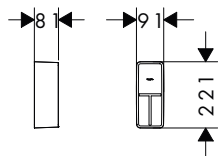

Povrch	K dispozici od	Skladem	Obj.č.	EUR
matná černá	1.Q/2024	■	54226670	20,50

i Zboží, které není skladem, se vyrábí po obdržení objednávky.