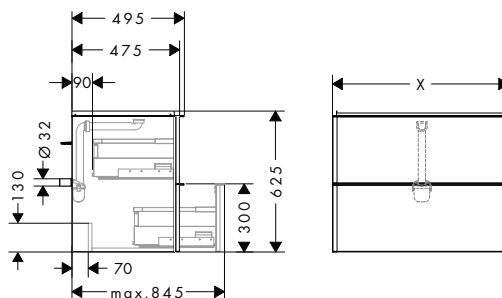

Xelu Q Skříňky pod umyvadla

Vlastnosti všech variant

- obsahuje: umyvadlová skříňka, sada úložných boxů, prostorově úsporný sifon
- materiál korpusu: dřevovláknitá deska střední hustoty (MDF)
- povrchový materiál korpusu: termofólie
- materiál předního dílu: dřevovláknitá deska střední hustoty (MDF)
- povrchový materiál předního dílu: termofólie
- MoistureProof: odolný a stálý materiál
- provedení: s madlem
- typ otevírání: úplný výsuv
- materiál madla: hliník
- povrchový materiál madla: práškové lakování
- 2 zásuvky
- bez výřezu na sifon
- SoftClose pro plynulé a tiché zavírání
- individuální a flexibilní úložný prostor díky vnitřním organizérům
- profil stínové spáry slouží k montáži držáku na ručníky a police
- 1 prostorově úsporný sifon, včetně 50 mm vodního těsnění
- pro zavěšení na stěnu
- výrobek je předmontovaný
- s upevňovacím materiálem
- vhodné pro umyvadlo
- umyvadlo je třeba objednat zvlášť

Techniky

Přehled dalších variant

Rozměry výrobku (mm) (Š/V/H)	Povrch nábytku	Anti Finger print	Smooth Surface	Sada úložných boxů	Povrchová úprava madla	K dispozici od	Skladem	Obj.č.	EUR
580/605/475		■	■	1	● chrom	1.Q/2024	-	54024000	1.160,40
					● matná černá	1.Q/2024	■	54024670	1.160,40
					○ matná bílá	1.Q/2024	-	54024700	1.160,40
		-	-	1	● chrom	1.Q/2024	■	54023000	1.160,40
					● matná černá	1.Q/2024	-	54023670	1.160,40
					○ matná bílá	1.Q/2024	-	54023700	1.160,40
		-	-	1	● chrom	1.Q/2024	-	54026000	1.160,40
					● matná černá	1.Q/2024	-	54026670	1.160,40
					○ matná bílá	1.Q/2024	-	54026700	1.160,40
		-	-	1	● chrom	1.Q/2024	■	54025000	1.160,40
					● matná černá	1.Q/2024	-	54025670	1.160,40
					○ matná bílá	1.Q/2024	-	54025700	1.160,40
780/605/475		■	■	1	● chrom	1.Q/2024	-	54028000	1.266,30
					● matná černá	1.Q/2024	■	54028670	1.266,30
					○ matná bílá	1.Q/2024	-	54028700	1.266,30
		-	-	1	● chrom	1.Q/2024	■	54027000	1.266,30
					● matná černá	1.Q/2024	-	54027670	1.266,30
					○ matná bílá	1.Q/2024	-	54027700	1.266,30
		-	-	1	● chrom	1.Q/2024	-	54030000	1.266,30
					● matná černá	1.Q/2024	-	54030670	1.266,30
					○ matná bílá	1.Q/2024	-	54030700	1.266,30
		-	-	1	● chrom	1.Q/2024	■	54029000	1.266,30
					● matná černá	1.Q/2024	-	54029670	1.266,30
					○ matná bílá	1.Q/2024	-	54029700	1.266,30