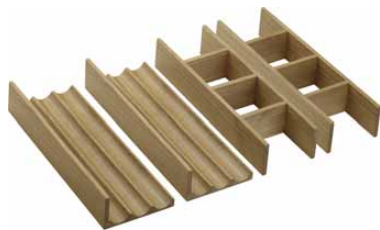

IntraStoris sada organizérů do zásuvky 340, pro skříňku pod umyvadlo 1180/475 a 1180/550

Vlastnosti

- obsahuje: 2 moduly vnitřního profilu s bočním stojánkem, 2 přihrádky na drobné předměty
- materiál: masivní dřevo
- materiál povrchu: matný lak
- snadné vkládání do zásuvek
- pro 1 zásuvku
- protiskluzové pryžové nárazníky na spodní straně pro bezpečné uchycení
- vhodné pro: umyvadlové skříňky Xelu a umyvadlové skříňky s laminátovou deskou

Povrch	K dispozici od	Skladem	Obj.č.	EUR
přírodní dub	1.Q/2024	■	54153230	376,70

i Zboží, které není skladem, se vyrábí po obdržení objednávky.

obsah balení:

IntraStoris organizér do zásuvky 140/340

Obsaženo v obj.č.
54153230 54148230

IntraStoris organizér do zásuvky 115/340

54153230 54146230

Xelu Q nábytkové nožky 175/60, 2 kusy

Vlastnosti

- materiál: hliník
- upevnění šroubem
- výška: 174 mm + 10 mm
- s upevňovacím materiálem
- skryté upevnění
- pro umyvadlové skříňky Xelu a umyvadlové skříňky s laminátovou deskou