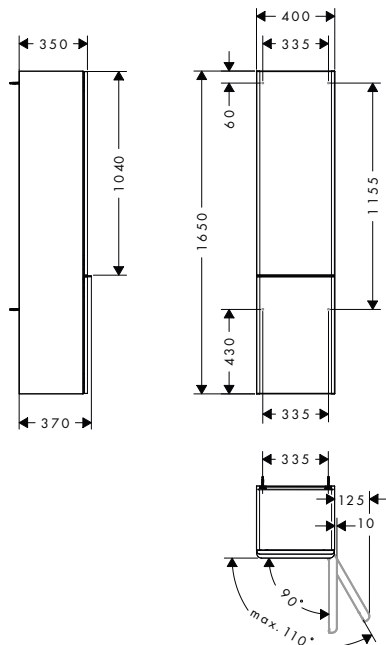

Xelu Q Vysoké skříňky s otevíráním vpravo

Vlastnosti všech variant

- obsahuje: vysoká skříňka, skleněné police
- materiál korpusu: dřevotřísková deska střední hustoty (MDF)
- povrchový materiál korpusu: termofólie
- materiál předního dílu: dřevotřísková deska střední hustoty (MDF)
- povrchový materiál předního dílu: termofólie
- MoistureProof: odolný a stálý materiál
- provedení: s madlem
- materiál madla: hliník
- povrchový materiál madla: práškové lakování
- typ otevírání: dvířka
- 2 dveře
- závěs dveří: vpravo
- SoftClose pro šetrné zavírání
- se 3 nastavitelnými skleněnými policemi
- výrobek je předmontovaný
- pro zavěšení na stěnu
- s upevňovacím materiálem

Techniky

Přehled dalších variant

Povrch nábytku	Anti Fingerprint	Smooth Surface	Povrchová úprava madla	K dispozici od	Skladem	Obj.č.	EUR
diamantová matná šedá	■	■	chrom	1.Q/2024	-	54140000	924,60
			matná černá	1.Q/2024	■	54140670	924,60
			matná bílá	1.Q/2024	-	54140700	924,60
bílá s vysokým leskem	-	-	chrom	1.Q/2024	■	54139000	924,60
			matná černá	1.Q/2024	-	54139670	924,60
			matná bílá	1.Q/2024	-	54139700	924,60
tmavý ořech	-	-	chrom	1.Q/2024	-	54142000	924,60
			matná černá	1.Q/2024	-	54142670	924,60
			matná bílá	1.Q/2024	-	54142700	924,60
přírodní dub	-	-	chrom	1.Q/2024	■	54141000	924,60
			matná černá	1.Q/2024	-	54141670	924,60
			matná bílá	1.Q/2024	-	54141700	924,60

i Zboží, které není skladem, se vyrábí po obdržení objednávky.

volitelné doplňky:

	Povrch	Obj.č.	EUR
Xelu Q nábytkové nožky 175/60, 2 kusy	chrom	54145000	160,30
	matná černá	54145670	129,80
	matná bílá	54145700	129,80