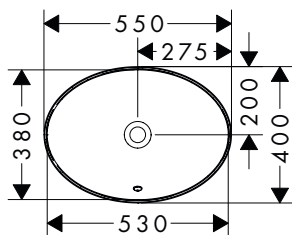

Xuniva D Zápustná umyvadla

Vlastnosti všech variant

- materiál: keramika
- stupeň lesku keramiky: lesklá
- bez poličky
- vnitřní výška umyvadla: 130 mm
- bez otvoru pro baterii
- způsob instalace: vestavěné

550/400

Techniky

Přehled dalších variant

SmartClean	Přepad	Povrch	PAL	Skladem	Obj.č.	EUR
-	■	○ bílá	16	■	60156450	197,20
■	-	○ bílá	16	-	61058450	294,80

i Zboží, které není skladem, se vyrábí po obdržení objednávky.

volitelné doplňky:

		Povrch	Obj.č.	EUR
	Designový sifon Flowstar	○ chrom	52100000	160,70
	Designový sifon Flowstar S	○ chrom	52105000	90,20
		● kartáčovaný bronz	52105140	135,30
		● kartáčovaný černý chrom	52105340	135,30
		● matná černá	52105670	126,30
		○ matná bílá	52105700	126,30
	Trubkový sifon se snadnou instalací	● leštěný vzhled zlata	52105990	135,30
		○ chrom	53010000	29,30