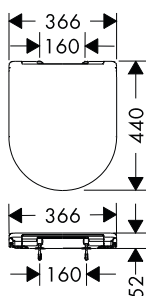

Techniky

Povrch	PAL	Skladem	Obj.č.	EUR
☐ bílá	84	■	60200450	239,90

i Zboží, které není skladem, se vyrábí po obdržení objednávky.