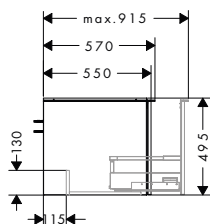

Xelu Q Skříňky pro laminátové desky se zápusným umyvadlem

Vlastnosti všech variant

- obsahuje: umyvadlová skříňka, sada úložných boxů
- materiál korpusu: dřevoláknitá deska střední hustoty (MDF)
- povrchový materiál korpusu: termofólie
- materiál předního dílu: dřevoláknitá deska střední hustoty (MDF)
- povrchový materiál předního dílu: termofólie
- MoistureProof: odolný a stálý materiál
- provedení: s madlem
- typ otevírání: úplný výsuv
- materiál madla: hliník
- povrchový materiál madla: práškové lakování
- 2 zásuvky
- bez výřezu na sifon
- SoftClose pro plynulé a tiché zavírání
- individuální a flexibilní úložný prostor díky vnitřním organizérům
- včetně 2 sad úložných boxů
- profil stínové spáry slouží k montáži držáku na ručníky a police
- pro zavěšení na stěnu
- výrobek je předmontovaný
- s upevňovacím materiálem
- vhodné pro laminátovou desku, zápusné umyvadlo na desku
- umyvadlo na desku a laminátovou desku je třeba objednat zvlášť

Techniky

Přehled dalších variant

Rozměry výrobku (mm) (Š/V/H)	Povrch nábytku	Anti Fingerprint	Smooth Surface	Sada úložných boxů	Povrchová úprava madla	K dispozici od	Skladem	Obj.č.	EUR
1360/485/550	diamantová matná šedá	■	■	2	chrom	1.Q/2024	-	54067000	1.520,00
					matná černá	1.Q/2024	-	54067670	1.520,00
					matná bílá	1.Q/2024	-	54067700	1.520,00
	bílá s vysokým leskem	-	-	2	chrom	1.Q/2024	-	54066000	1.520,00
					matná černá	1.Q/2024	-	54066670	1.520,00
					matná bílá	1.Q/2024	-	54066700	1.520,00
	tmavý ořech	-	-	2	chrom	1.Q/2024	-	54069000	1.520,00
					matná černá	1.Q/2024	-	54069670	1.520,00
					matná bílá	1.Q/2024	-	54069700	1.520,00
	přírodní dub	-	-	2	chrom	1.Q/2024	-	54068000	1.520,00
					matná černá	1.Q/2024	-	54068670	1.520,00
					matná bílá	1.Q/2024	-	54068700	1.520,00
1560/485/550	diamantová matná šedá	■	■	2	chrom	1.Q/2024	-	54071000	1.629,80
					matná černá	1.Q/2024	-	54071670	1.629,80
					matná bílá	1.Q/2024	-	54071700	1.629,80
	bílá s vysokým leskem	-	-	2	chrom	1.Q/2024	-	54070000	1.629,80
					matná černá	1.Q/2024	-	54070670	1.629,80
					matná bílá	1.Q/2024	-	54070700	1.629,80
	tmavý ořech	-	-	2	chrom	1.Q/2024	-	54073000	1.629,80
					matná černá	1.Q/2024	-	54073670	1.629,80
					matná bílá	1.Q/2024	-	54073700	1.629,80
	přírodní dub	-	-	2	chrom	1.Q/2024	-	54072000	1.629,80
					matná černá	1.Q/2024	-	54072670	1.629,80
					matná bílá	1.Q/2024	-	54072700	1.629,80

i Zboží, které není skladem, se vyrábí po obdržení objednávky.

Další informace o tomto produktu naleznete na další stránce.