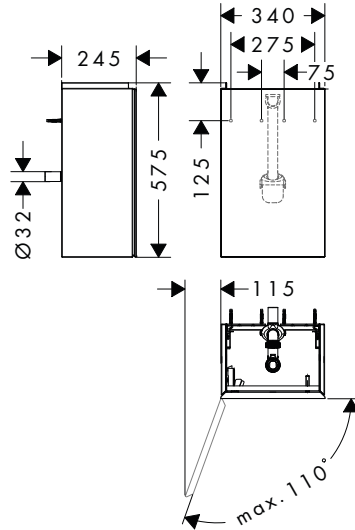

Vlastnosti všech variant

- obsahuje: umyvadlová skříňka, prostorově úsporný sifon
- materiál korpusu: dřevoláknitá deska střední hustoty (MDF)
- povrchový materiál korpusu: lak
- materiál předního rámu: hliník
- povrchový materiál předního rámu: práškový lak (barva korpusu)
- SmoothSurface: hladký a rovný povrch pro příjemný pocit
- AntiFingerprint: řešení proti otiskům prstů
- MoistureProof: odolný a stálý materiál
- provedení: bez madla
- otevírání funkcí PushOpen
- typ otevírání: dvířka
- 1 dvířka
- závěs dveří: vlevo
- 1 prostorově úsporný sifon, včetně 50 mm vodního těsnění
- pro montáž na stěnu
- výrobek je předmontovaný
- s upevňovacím materiálem
- vhodné pro umývatko
- umývatko je třeba objednat zvlášť
- hliníkový rám v barvě korpusu umožňuje snadnou výměnu předních dílů