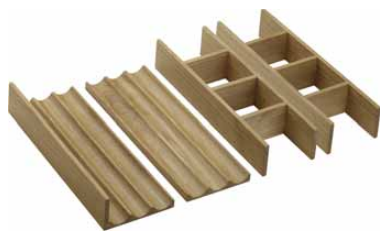

IntraStoris sada organizérů do zásuvky 340, pro skříňku pod umyvadlo 980/475 a 980/550

Vlastnosti

- obsahuje: modul vlnitého profilu s bočním stojánkem, modul vlnitého profilu, 2 přihrádky na drobné předměty
- materiál: masivní dřevo
- materiál povrchu: matný lak
- snadné vkládání do zásuvek
- pro 1 zásuvku
- protiskluzové pryžové nárazníky na spodní straně pro bezpečné uchycení
- vhodné pro: umyvadlové skříňky Xelu a umyvadlové skříňky s laminátovou deskou