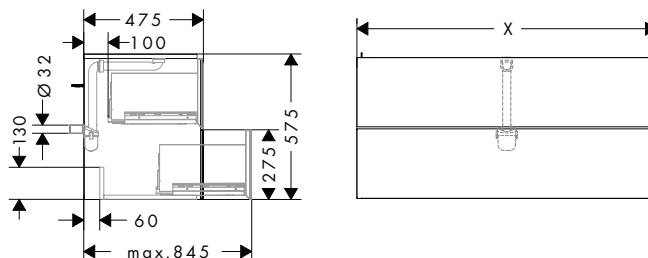

Xevolos E Skříňky pod umyvadla

Vlastnosti všech variant

- obsahuje: umyvadlová skříňka, sada úložných boxů, prostorově úsporný sifon
- materiál korpusu: dřevovláknitá deska střední hustoty (MDF)
- povrchový materiál korpusu: lak
- materiál předního rámu: hliník
- povrchový materiál předního rámu: práškový lak (barva korpusu)
- SmoothSurface: hladký a rovný povrch pro příjemný pocit
- AntiFingerprint: řešení proti otiskům prstů
- MoistureProof: odolný a stálý materiál
- provedení: bez madla
- otevírání funkcí PushOpen
- typ otevírání: úplný výsuv
- 2 zásuvky
- bez výřezu na sifon
- SoftClose pro plynulé a tiché zavírání
- individuální a flexibilní úložný prostor díky vnitřním organizérům
- 1 prostorově úsporný sifon, včetně 50 mm vodního těsnění
- pro zavěšení na stěnu
- výrobek je předmontovaný
- s upevňovacím materiálem
- vhodné pro umyvadlo
- umyvadlo je třeba objednat zvlášť
- hliníkový rám v barvě korpusu umožňuje snadnou výměnu předních dílů

Techniky

Přehled dalších variant

Rozměry výrobku (mm) (Š/V/H)	Povrch korpusu	Povrchová úprava předního rámu	K dispozici od	Skladem	Obj.č.	EUR
580/555/475	písková matná béžová	metalická písková béžová	1.Q/2024	-	54176790	2.179,20
		tmavý dub	1.Q/2024	-	54176730	2.179,20
		strukturovaný bronz	1.Q/2024	-	54176390	2.509,10
	matná bílá	metalická bílá	1.Q/2024	-	54175320	2.179,20
		tmavý dub	1.Q/2024	-	54175730	2.179,20
		strukturovaný bronz	1.Q/2024	-	54175390	2.509,10
	břidlicová matná šedá	metalická břidlicová šedá	1.Q/2024	-	54177770	2.179,20
		tmavý dub	1.Q/2024	-	54177730	2.179,20
		strukturovaný bronz	1.Q/2024	-	54177390	2.509,10
780/555/475	písková matná béžová	metalická písková béžová	1.Q/2024	-	54179790	2.368,50
		tmavý dub	1.Q/2024	-	54179730	2.368,50
		strukturovaný bronz	1.Q/2024	-	54179390	2.767,70
	matná bílá	metalická bílá	1.Q/2024	-	54178320	2.368,50
		tmavý dub	1.Q/2024	-	54178730	2.368,50
		strukturovaný bronz	1.Q/2024	-	54178390	2.767,70
	břidlicová matná šedá	metalická břidlicová šedá	1.Q/2024	-	54180770	2.368,50
		tmavý dub	1.Q/2024	-	54180730	2.368,50
		strukturovaný bronz	1.Q/2024	-	54180390	2.767,70