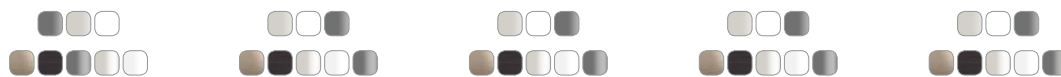

Xevolos E

Povrch korpusu
Povrchová úprava
předního rámu

Šířka	340	480	580 - 1180	780 - 1180	1370/1570
Skříňka pod umyvátko	■	■	–	–	–
Skříňka pod umyvadlo	–	–	■	–	–
Umyvadlová skříňka s laminátovou deskou	–	–	–	■	■
SmartStorage	–	■	■	■	■
MoistureProof	■	■	■	■	■
Úprava proti otiskům prstů	■	■	■	■	■
PushOpen	■	■	■	■	■
SoftClose	–	■	■	■	■
SmoothSurface	■	■	■	■	■
cena v €	1.159,40 - 1.376,10	2.080,60 - 2.373,40	2.179,20 - 3.226,30	2.408,50 - 3.315,10	4.416,90 - 5.512,80
ze strany	45	46	48	50	52