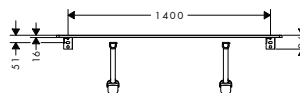

Xelu Q Laminátová deska 1560/550 se 2 výřezy pro umyvadlo na desku s otvorem pro baterii

Vlastnosti

- obsahuje: laminátová deska, prostorově úsporný sifon
- materiál: třívrstvá dřevotřísková deska s vysokou hustotou
- materiál povrchu: HPL laminát
- MoistureProof: odolný a stálý materiál
- počet otvorů pro umyvadla: 2
- výřez pro umyvadlo: 2 uprostřed
- síla materiálu: 16 mm
- 2 prostorově úsporné sifony, včetně 50 mm vodního těsnění
- pro zavěšení na stěnu
- s upevňovacím materiálem
- s výřezem pro umyvadlovou mísu s otvorem pro baterii
- umyvadlovou mísu a umyvadlovou skříňku je třeba objednat zvlášť
- laminátovou desku lze instalovat jen v kombinaci s umyvadlovou skříňkou na desku

Techniky

AntiFingerprint	SmoothSurface	Povrch	K dispozici od	Skladem	Obj.č.	EUR
■	■	diamantová matná šedá	1.Q/2024	-	54126910	622,20
-	-	bílá s vysokým leskem	1.Q/2024	-	54126050	622,20
-	-	tmavý ořech	1.Q/2024	-	54126630	622,20
-	-	přírodní dub	1.Q/2024	-	54126230	622,20

i Zboží, které není skladem, se vyrábí po obdržení objednávky.

obsah balení:	Obsaženo v	obj.č.
Prostorově nenáročný sifon pro umyvadla 50 mm	54126XXX	54235000

! k instalaci nutné (vyberte položku):		Povrchová úprava madla	Obj.č.	EUR
	Xelu Q skříňka pod umyvadlo na desku bílá s vysokým leskem 1560/550 se 4 zásuvkami, pro laminátové desky	chrom	54090000	1.940,90
		matná černá	54090670	1.940,90
		matná bílá	54090700	1.940,90
	Xelu Q skříňka pod umyvadlo na desku přírodní dub 1560/550 se 4 zásuvkami, pro laminátové desky	chrom	54092000	1.940,90
		matná černá	54092670	1.940,90
		matná bílá	54092700	1.940,90