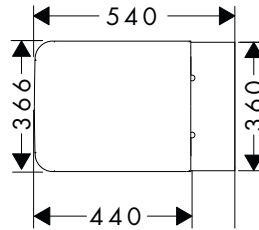

EluPura Q Závěsné WC soupravy

Vlastnosti všech variant

- obsahuje: WC, sedátko a poklop
- materiál WC: keramika
- materiál sedátka a poklopu WC: Urea
- materiál závěsů: nerezová ocel
- Made to fit NoiseReduction: odhlučňovací podložka je součástí dodávky
- stupeň lesku keramiky: lesklá
- se skrytým sifonem
- Rimless: bez splachovacího okraje
- AquaFall Flush: silný vodní proud a design bez okraje
- množství vody při spláchnutí: 4,5 l, 5 l, 6 l
- EcoSmart: toaleta šetřící vodou (nutná vhodná splachovací nádržka)
- typ splachování: hluboké splachování
- způsob instalace: pro montáž na stěnu
- skryté uchycení pro WC
- zadní přívod vody
- SoftClose: sedátko a poklop s mechanismem pozvolného sklápění
- QuickRelease: rychle demontovatelné sedátko a poklop