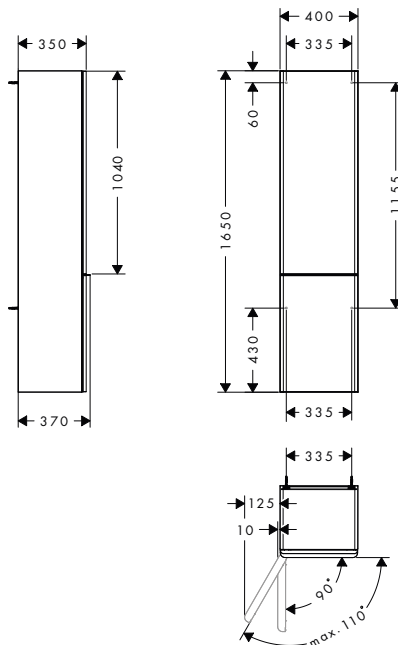

Xelu Q Vysoké skříňky s otevíráním vlevo

Vlastnosti všech variant

- obsahuje: vysoká skříňka, skleněné police
- materiál korpusu: dřevoláknitá deska střední hustoty (MDF)
- povrchový materiál korpusu: termofólie
- materiál předního dílu: dřevoláknitá deska střední hustoty (MDF)
- povrchový materiál předního dílu: termofólie
- MoistureProof: odolný a stálý materiál
- provedení: s madlem
- materiál madla: hliník
- povrchový materiál madla: práškové lakování
- typ otevírání: dvířka
- 2 dveře
- závěs dveří: vlevo
- SoftClose pro šetrné zavírání
- se 3 nastavitelnými skleněnými policemi
- výrobek je předmontovaný
- pro zavěšení na stěnu
- s upevňovacím materiálem

Techniky

Přehled dalších variant

Povrch nábytku	Anti Fingerprint	Smooth Surface	Povrchová úprava madla	K dispozici od	Skladem	Obj.č.	EUR
diamantová matná šedá	■	■	chrom	1.Q/2024	-	54136000	924,60
			matná černá	1.Q/2024	■	54136670	924,60
			matná bílá	1.Q/2024	-	54136700	924,60
bílá s vysokým leskem	-	-	chrom	1.Q/2024	■	54135000	924,60
			matná černá	1.Q/2024	-	54135670	924,60
			matná bílá	1.Q/2024	-	54135700	924,60
tmavý ořech	-	-	chrom	1.Q/2024	-	54138000	924,60
			matná černá	1.Q/2024	-	54138670	924,60
			matná bílá	1.Q/2024	-	54138700	924,60
přírodní dub	-	-	chrom	1.Q/2024	■	54137000	924,60
			matná černá	1.Q/2024	-	54137670	924,60
			matná bílá	1.Q/2024	-	54137700	924,60

i Zboží, které není skladem, se vyrábí po obdržení objednávky.

volitelné doplňky:

	Povrch	Obj.č.	EUR
Xelu Q nábytkové nožky 175/60, 2 kusy	chrom	54145000	160,30
	matná černá	54145670	129,80
	matná bílá	54145700	129,80