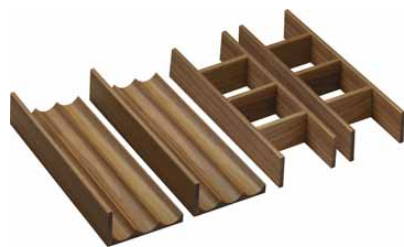

IntraStoris sada organizérů do zásuvky 320, pro skříňku pod umyvadlo 1180/475 a 1180/550

Vlastnosti

- obsahuje: 2 moduly profilu hřidele, 2 přihrádky na drobné předměty
- materiál: masivní dřevo
- materiál povrchu: matný lak
- snadné vkládání do zásuvek
- pro 1 zásuvku
- protiskluzové pryžové nárazníky na spodní straně pro bezpečné uchycení
- vhodné pro: umyvadlové skříňky Xelu a umyvadlové skříňky s laminátovou deskou