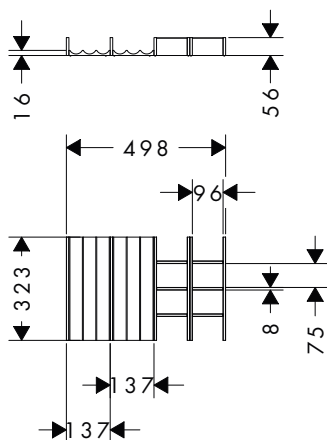

IntraStoris sada organizérů do zásuvky 320, pro skříňku pod umyvadlo 1180/475 a 1180/550

Vlastnosti

- obsahuje: 2 moduly profilu hřidele, 2 přihrádky na drobné předměty
- materiál: masivní dřevo
- materiál povrchu: matný lak
- snadné vkládání do zásuvek
- pro 1 zásuvku
- protiskluzové pryžové nárazníky na spodní straně pro bezpečné uchycení
- vhodné pro: umyvadlové skříňky Xelu a umyvadlové skříňky s laminátovou deskou

Povrch	Skladem	Obj.č.	EUR
tmavý ořech	■	54234630	452,90

i Zboží, které není skladem, se vyrábí po obdržení objednávky.

obsah balení:

		Obsaženo v	obj.č.
	IntraStoris organizér do zásuvky 115/320	54234630	54227630
	IntraStoris organizér do zásuvky 140/320	54234630	54229630
	IntraStoris organizér do zásuvky 130/320	54234630	54228630