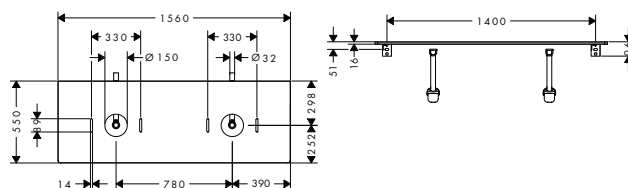

Xelu Q Laminátová deska 1560/550 se 2 výřezy pro umyvadlo na desku, bez otvoru pro baterii

Vlastnosti

- obsahuje: laminátová deska, prostorově úsporný sifon
- materiál: třívrstvá dřevotřísková deska s vysokou hustotou
- materiál povrchu: HPL laminát
- MoistureProof: odolný a stálý materiál
- počet otvorů pro umyvadla: 2
- výřez pro umyvadlo: 2 uprostřed
- síla materiálu: 16 mm
- 2 prostorově úsporné sifony, včetně 50 mm vodního těsnění
- pro zavěšení na stěnu
- s upevňovacím materiálem
- s výřezem pro umyvadlovou mísu, bez otvoru pro baterii
- umyvadlovou mísu a umyvadlovou skříňku je třeba objednat zvlášť
- ve spojení s baterií hansgrohe je nezbytná rozšiřující odtoková souprava (č. 56840000).
- laminátovou desku lze instalovat jen v kombinaci s umyvadlovou skříňkou na laminátovou desku