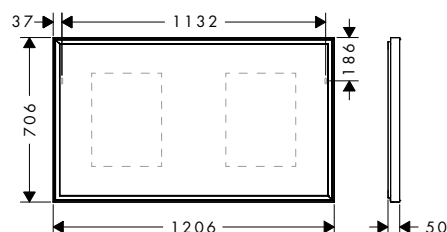

Xarita E Zrcadlo s IR čidlem

Vlastnosti všech variant

- materiál: zrcadlové sklo
- materiál rámu: hliník
- materiál povrchu: práškové lakování
- MoistureProof: trvanlivý materiál
- TouchlessSensor: ovládání světla prostřednictvím infračerveného čidla pohybem ruky pod zrcadlem
- světelný zdroj: LED, vyměnitelné
- přímé LED osvětlení
- barevná teplota: 4000 K
- životnost LED: > 50 000 hodin
- přímé LED osvětlení: třída energetické účinnosti C
- minimální vzdálenost mezi infračerveným čidlem a reflexními povrchy: 120 mm
- plynule stmívatelné
- AntiFog: s vyhříváním zrcadla
- automatické vypnutí všech funkcí
- s paměťovou funkcí: stmívání
- vstupní napětí: 220-240 V AC / 50/60 Hz
- výstupní napětí: 24 V DC
- stupeň ochrany: IP44
- s upevňovacím materiálem
- skryté upevnění
- pro montáž na stěnu

1200/700/50