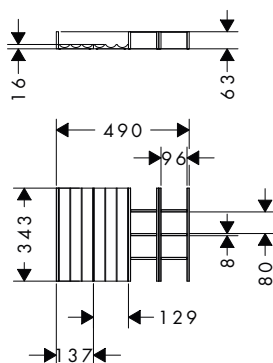

IntraStoris sada organizérů do zásuvky 340, pro skříňku pod umyvadlo 980/475 a 980/550

Vlastnosti

- obsahuje: modul vlnitého profilu s bočním stojánkem, modul vlnitého profilu, 2 přihrádky na drobné předměty
- materiál: masivní dřevo
- materiál povrchu: matný lak
- snadné vkládání do zásuvek
- pro 1 zásuvku
- protiskluzové pryžové nárazníky na spodní straně pro bezpečné uchycení
- vhodné pro: umyvadlové skříňky Xelu a umyvadlové skříňky s laminátovou deskou