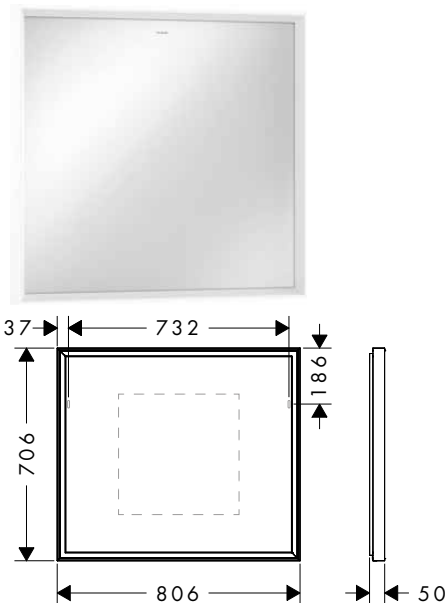

Xarita E Zrcadlo s IR čidlem

Vlastnosti všech variant

- materiál: zrcadlové sklo
- materiál rámu: hliník
- materiál povrchu: práškové lakování
- MoistureProof: trvanlivý materiál
- TouchlessSensor: ovládání světla prostřednictvím infračerveného čidla pohybem ruky pod zrcadlem
- světelný zdroj: LED, vyměnitelné
- přímé LED osvětlení
- barevná teplota: 4000 K
- životnost LED: > 50 000 hodin
- přímé LED osvětlení: třída energetické účinnosti C
- minimální vzdálenost mezi infračerveným čidlem a reflexními povrchy: 120 mm
- plynule stmívatelné
- AntiFog: s vyhříváním zrcadla
- automatické vypnutí všech funkcí
- s paměťovou funkcí: stmívání
- vstupní napětí: 220-240 V AC / 50/60 Hz
- výstupní napětí: 24 V DC
- stupeň ochrany: IP44
- s upevňovacím materiálem
- skryté upevnění
- pro montáž na stěnu

800/700/50