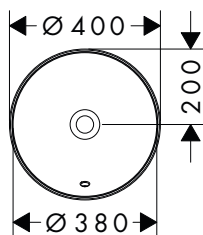

Xuniva S Zápustná umyvadla

Vlastnosti všech variant

- materiál: keramika
- vnitřní výška umyvadla: 130 mm
- stupeň lesku keramiky: lesklá
- bez otvoru pro baterii
- s přepadem
- bez poličky
- bez odtokové soupravy
- způsob instalace: vestavěné

400/400

Techniky

Přehled dalších variant

SmartClean	Přepad	Povrch	PAL	Skladem	Obj.č.	EUR
-	■	☐ bílá	16	■	60155450	171,90

Další informace o tomto produktu naleznete na další stránce.