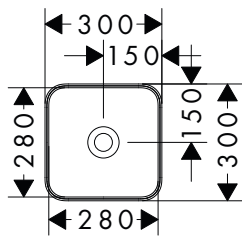

Xuniva Q Umyvadlové mísy

Vlastnosti všech variant

- materiál: keramika
- vnitřní výška umyvadla: 95 mm
- stupeň lesku keramiky: lesklá
- bez otvoru pro baterii
- bez přepadu
- bez poličky
- bez odtokové soupravy
- způsob instalace: vestavba na desku
- s upevňovacím materiálem

300/300