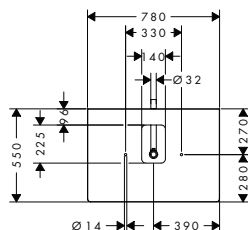

volitelné doplňky:		Obj.č.	EUR
	Prodloužení odtokového ventilu, 30 mm, 1 1/4"	56840000	17,30

Xelu Q Laminátová deska 780/550 s výřezem uprostřed pro umyvadla na desku s otvorem pro baterii

Vlastnosti

- obsahuje: laminátová deska, prostorově úsporný sifon
- materiál: třívrstvá dřevotřísková deska s vysokou hustotou
- materiál povrchu: HPL laminát
- MoistureProof: odolný a stálý materiál
- počet otvorů pro umyvadla: 1
- výřez pro umyvadlo: uprostřed
- síla materiálu: 16 mm
- 1 prostorově úsporný sifon, včetně 50 mm vodního těsnění
- pro zavěšení na stěnu
- s upevňovacím materiálem
- s výřezem pro umyvadlovou mísu s otvorem pro baterii
- umyvadlovou mísu a umyvadlovou skříňku je třeba objednat zvlášť
- laminátovou desku lze instalovat jen v kombinaci s umyvadlovou skříňkou na desku