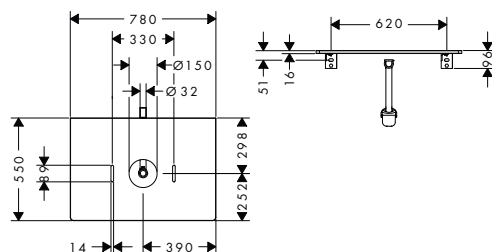

Xelu Q Laminátová deska 1560/550 se 2 výřezy pro zápustné umyvadlo na desku 600/480

! k instalaci nutné (vyberte položku):		Povrchová úprava madla	Obj.č.	EUR
	Xelu Q skříňka pod zápustné umyvadlo na desku tmavý ořech 1560/550 se 2 zásuvkami, pro laminátové desky	chrom	54073000	1.629,80
		matná černá	54073670	1.629,80
		matná bílá	54073700	1.629,80
	Xelu Q skříňka pod zápustné umyvadlo na desku diamantová matná šedá 1560/550 se 2 zásuvkami, pro laminátové desky	chrom	54071000	1.629,80
		matná černá	54071670	1.629,80
		matná bílá	54071700	1.629,80

Xelu Q Laminátová deska 780/550 s výřezem uprostřed pro umyvadlo na desku, bez otvoru pro baterii

Vlastnosti

- obsahuje: laminátová deska, prostorově úsporný sifon
- materiál: třívrstvá dřevotřísková deska s vysokou hustotou
- materiál povrchu: HPL laminát
- MoistureProof: odolný a stálý materiál
- počet otvorů pro umyvadla: 1
- výřez pro umyvadlo: uprostřed
- síla materiálu: 16 mm
- 1 prostorově úsporný sifon, včetně 50 mm vodního těsnění
- pro zavěšení na stěnu
- s upevňovacím materiálem
- s výřezem pro umyvadlovou mísu, bez otvoru pro baterii
- umyvadlovou mísu a umyvadlovou skříňku je třeba objednat zvlášť
- ve spojení s baterií hansgrohe je nezbytná rozšiřující odtoková souprava (č. 56840000).
- laminátovou desku lze instalovat jen v kombinaci s umyvadlovou skříňkou na desku

Techniky

AntiFingerprint	SmoothSurface	Povrch	K dispozici od	Skladem	Obj.č.	EUR
■	■	diamantová matná šedá	1.Q/2024	-	54113910	354,10
-	-	bílá s vysokým leskem	1.Q/2024	-	54113050	354,10
-	-	tmavý ořech	1.Q/2024	-	54113630	354,10
-	-	přírodní dub	1.Q/2024	-	54113230	354,10

i Zboží, které není skladem, se vyrábí po obdržení objednávky.

obsah balení:	Obsaženo v	obj.č.
Prostorově nenáročný sifon pro umyvadla 50 mm	54113XXX	54235000

! k instalaci nutné (vyberte položku):		Povrchová úprava madla	Obj.č.	EUR
	Xelu Q skříňka pod umyvadlo na desku bílá s vysokým leskem 780/550 se 2 zásuvkami, pro laminátové desky	chrom	54074000	1.155,60
		matná černá	54074670	1.155,60
		matná bílá	54074700	1.155,60
	Xelu Q skříňka pod umyvadlo na desku přírodní dub 780/550 se 2 zásuvkami, pro laminátové desky	chrom	54076000	1.155,60
		matná černá	54076670	1.155,60
		matná bílá	54076700	1.155,60
	Xelu Q skříňka pod umyvadlo na desku tmavý ořech 780/550 se 2 zásuvkami, pro laminátové desky	chrom	54077000	1.155,60
		matná černá	54077670	1.155,60
		matná bílá	54077700	1.155,60
	Xelu Q skříňka pod umyvadlo na desku diamantová matná šedá 780/550 se 2 zásuvkami, pro laminátové desky	chrom	54075000	1.155,60
		matná černá	54075670	1.155,60
		matná bílá	54075700	1.155,60

Další informace o tomto produktu naleznete na další stránce.