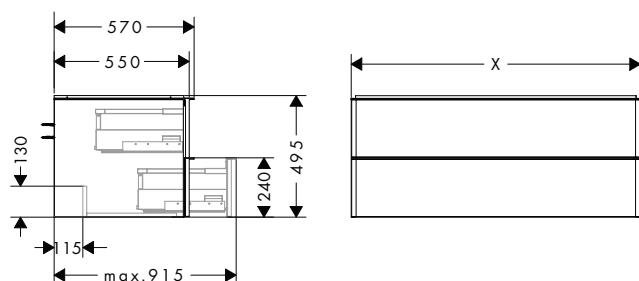

Xelu Q Skříňky pro laminátové desky s umyvadlovou mísou

Vlastnosti všech variant

- obsahuje: umyvadlová skříňka, sada úložných boxů
- materiál korpusu: dřevoláknitá deska střední hustoty (MDF)
- povrchový materiál korpusu: termofólie
- materiál předního dílu: dřevoláknitá deska střední hustoty (MDF)
- povrchový materiál předního dílu: termofólie
- MoistureProof: odolný a stálý materiál
- provedení: s madlem
- typ otevírání: úplný výsuv
- materiál madla: hliník
- povrchový materiál madla: práškové lakování
- 2 zásuvky
- bez výřezu na sifon
- SoftClose pro plynulé a tiché zavírání
- individuální a flexibilní úložný prostor díky vnitřním organizérům
- profil stínové spáry slouží k montáži držáku na ručníky a police
- pro zavěšení na stěnu
- výrobek je předmontovaný
- s upevňovacím materiálem
- vhodné pro laminátovou desku, umyvadlovou mísu
- umyvadlovou mísu a desku je třeba objednat zvlášť

Techniky

Přehled dalších variant

Rozměry výrobku (mm) (Š/V/H)	Povrch nábytku	Anti Fingerprint	Smooth Surface	Sada úložných boxů	Povrchová úprava madla	K dispozici od	Skladem	Obj.č.	EUR
780/485/550	diamantová matná šedá	■	■	1	● chrom	1.Q/2024	–	54075000	1.155,60
					● matná černá	1.Q/2024	–	54075670	1.155,60
					○ matná bílá	1.Q/2024	–	54075700	1.155,60
	bílá s vysokým leskem	–	–	1	● chrom	1.Q/2024	–	54074000	1.155,60
					● matná černá	1.Q/2024	–	54074670	1.155,60
					○ matná bílá	1.Q/2024	–	54074700	1.155,60
	tmavý ořech	–	–	1	● chrom	1.Q/2024	–	54077000	1.155,60
					● matná černá	1.Q/2024	–	54077670	1.155,60
					○ matná bílá	1.Q/2024	–	54077700	1.155,60
	přírodní dub	–	–	1	● chrom	1.Q/2024	–	54076000	1.155,60
					● matná černá	1.Q/2024	–	54076670	1.155,60
					○ matná bílá	1.Q/2024	–	54076700	1.155,60
980/485/550	diamantová matná šedá	■	■	2	● chrom	1.Q/2024	–	54079000	1.298,70
					● matná černá	1.Q/2024	–	54079670	1.298,70
					○ matná bílá	1.Q/2024	–	54079700	1.298,70
	bílá s vysokým leskem	–	–	2	● chrom	1.Q/2024	–	54078000	1.298,70
					● matná černá	1.Q/2024	–	54078670	1.298,70
					○ matná bílá	1.Q/2024	–	54078700	1.298,70
	tmavý ořech	–	–	2	● chrom	1.Q/2024	–	54081000	1.298,70
					● matná černá	1.Q/2024	–	54081670	1.298,70
					○ matná bílá	1.Q/2024	–	54081700	1.298,70
	přírodní dub	–	–	2	● chrom	1.Q/2024	–	54080000	1.298,70
					● matná černá	1.Q/2024	–	54080670	1.298,70
					○ matná bílá	1.Q/2024	–	54080700	1.298,70

Další informace o tomto produktu naleznete na další stránce.