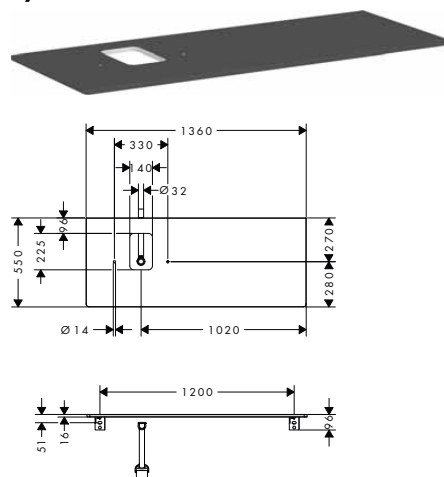

Xelu Q Laminátové desky 1360/550 s výřezem pro umyvadlovou mísu s otvorem pro baterii

Vlastnosti všech variant

- obsahuje: laminátová deska, prostorově úsporný sifon
- materiál: třívrstvá dřevotřísková deska s vysokou hustotou
- materiál povrchu: HPL laminát
- MoistureProof: odolný a stálý materiál
- síla materiálu: 16 mm
- pro zavěšení na stěnu
- s upevňovacím materiálem
- s výřezem pro umyvadlovou mísu s otvorem pro baterii
- umyvadlovou mísu a umyvadlovou skříňku je třeba objednat zvlášť
- laminátovou desku lze instalovat jen v kombinaci s umyvadlovou skříňkou na desku

výřez vlevo