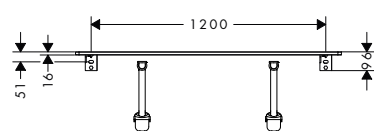

2 výřezy

Techniky

Přehled dalších variant

Výřez	AntiFingerprint	SmoothSurface	Povrch	K dispozici od	Skladem	Obj.č.	EUR
vlevo	■	■	● diamantová matná šedá	1.Q/2024	-	54097910	531,60
	-	-	○ bílá s vysokým leskem	1.Q/2024	-	54097050	531,60
	-	-	● tmavý ořech	1.Q/2024	-	54097630	531,60
	-	-	● přírodní dub	1.Q/2024	-	54097230	531,60
vpravo	■	■	● diamantová matná šedá	1.Q/2024	-	54098910	531,60
	-	-	○ bílá s vysokým leskem	1.Q/2024	-	54098050	531,60
	-	-	● tmavý ořech	1.Q/2024	-	54098630	531,60
	-	-	● přírodní dub	1.Q/2024	-	54098230	531,60
dva	■	■	● diamantová matná šedá	1.Q/2024	-	54099910	600,20
	-	-	○ bílá s vysokým leskem	1.Q/2024	-	54099050	600,20
	-	-	● tmavý ořech	1.Q/2024	-	54099630	600,20
	-	-	● přírodní dub	1.Q/2024	-	54099230	600,20

i Zboží, které není skladem, se vyrábí po obdržení objednávky.

i 54099XXX 2 prostorově úsporné sifony, včetně 50 mm vodního těsnění.

i 54097XXX
54098XXX 1 prostorově úsporný sifon, včetně 50 mm vodního těsnění.

obsah balení:

Prostorově nenáročný sifon pro umyvadla 50 mm

Obsaženo v obj.č.
54097XXX 54235000
54098XXX
54099XXX

Další informace o tomto produktu naleznete na další stránce.