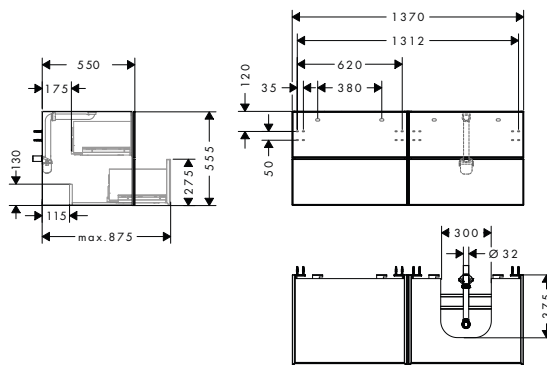

k instalaci nutné (vyberte položku):	Povrch	Obj.č.	EUR
Xevolos E Laminátová deska 1370/550 s výřezem vlevo pro zápustné umyvadlo na desku 500/480	písková matná béžová	54205780	545,60
	matná bílá	54205700	545,60
	břidlicová matná šedá	54205760	545,60

Xevolos E Skříňky pro laminátové desky se zápustným umyvadlem, vpravo

Vlastnosti všech variant

- obsahuje: umyvadlová skříňka, sada úložných boxů, prostorově úsporný sifon
- materiál korpusu: dřevotřísková deska střední hustoty (MDF)
- povrchový materiál korpusu: lak
- materiál předního rámu: hliník
- povrchový materiál předního rámu: práškový lak (barva korpusu)
- SmoothSurface: hladký a rovný povrch pro příjemný pocit
- AntiFingerprint: řešení proti otiskům prstů
- MoistureProof: odolný a stálý materiál
- provedení: bez madla
- otevírání funkcí PushOpen
- typ otevírání: úplný výsuv
- 4 zásuvky
- bez výřezu na sifon
- SoftClose pro plynulé a tiché zavírání
- individuální a flexibilní úložný prostor díky vnitřním organizérům
- včetně 2 sad úložných boxů
- 2 prostorově úsporné sifony, včetně 50 mm vodního těsnění
- pro zavěšení na stěnu
- výrobek je předmontovaný
- s upevňovacím materiálem
- vhodné pro laminátovou desku, zápustné umyvadlo na desku
- umyvadlo na desku a laminátovou desku je třeba objednat zvlášť
- hliníkový rám v barvě korpusu umožňuje snadnou výměnu předních dílů

Přehled dalších variant

Rozměry výrobku (mm) (Š/V/H)	Povrch korpusu	Povrchová úprava předního rámu	K dispozici od	Skladem	Obj.č.	EUR
1370/555/550	písková matná béžová	metalická písková béžová	1.Q/2024	-	54240790	4.334,90
		tmavý dub	1.Q/2024	-	54240730	4.334,90
		strukturovaný bronz	1.Q/2024	-	54240390	5.060,00
	matná bílá	metalická bílá	1.Q/2024	-	54239320	4.334,90
		tmavý dub	1.Q/2024	-	54239730	4.334,90
		strukturovaný bronz	1.Q/2024	-	54239390	5.060,00
	břidlicová matná šedá	metalická břidlicová šedá	1.Q/2024	-	54241770	4.334,90
		tmavý dub	1.Q/2024	-	54241730	4.334,90
		strukturovaný bronz	1.Q/2024	-	54241390	5.060,00

Zboží, které není skladem, se vyrábí po obdržení objednávky.

obsah balení:		Obsaženo v	obj.č.
	IntraStoris sada úložných boxů 100/345	54240XXX 54239XXX 54241XXX	54224670
	Prostorově nenáročný sifon pro umyvadla 50 mm	54240XXX 54239XXX 54241XXX	54235000