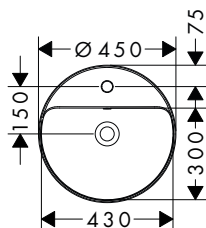

Xuniva S Zápustná umyvadla

Přehled dalších variant

SmartClean	Přepad	Povrch	PAL	Skladem	Obj.č.	EUR
■	■	○ bílá	16	-	61054450	269,50

i Zboží, které není skladem, se vyrábí po obdržení objednávky.

volitelné doplňky:		Povrch	Obj.č.	EUR
	Designový sifon Flowstar	○ chrom	52100000	160,70
	Designový sifon Flowstar S	○ chrom	52105000	90,20
		● kartáčovaný bronz	52105140	135,30
		● kartáčovaný černý chrom	52105340	135,30
		● matná černá	52105670	126,30
		○ matná bílá	52105700	126,30
	Trubkový sifon se snadnou instalací	● leštěný vzhled zlata	52105990	135,30
		○ chrom	53010000	29,30

Xuniva S Zápustná umyvadla

Vlastnosti všech variant

- materiál: keramika
- vnitřní výška umyvadla: 130 mm
- stupeň lesku keramiky: lesklá
- s jedním otvorem pro baterii
- s přepadem
- bez poličky
- bez odtokové soupravy
- způsob instalace: vestavěné

450/450

Techniky

Přehled dalších variant

SmartClean	Přepad	Povrch	PAL	Skladem	Obj.č.	EUR
-	■	○ bílá	16	■	60159450	197,20
■	■	○ bílá	16	-	61056450	294,80

i Zboží, které není skladem, se vyrábí po obdržení objednávky.

volitelné doplňky:		Povrch	Obj.č.	EUR
	Designový sifon Flowstar	○ chrom	52100000	160,70
	Designový sifon Flowstar S	○ chrom	52105000	90,20
		● kartáčovaný bronz	52105140	135,30
		● kartáčovaný černý chrom	52105340	135,30
		● matná černá	52105670	126,30
		○ matná bílá	52105700	126,30
	Trubkový sifon se snadnou instalací	● leštěný vzhled zlata	52105990	135,30
		○ chrom	53010000	29,30