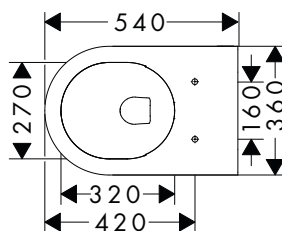

EluPura S Závěsná WC mísa AquaHelix Flush

Přehled dalších variant

	HygieneEffect	SmartClean	Povrch	PAL	Skladem	Obj.č.	EUR
	■	-	☐ bílá	12	■	62024450	561,70
	-	■	☐ bílá	12	■	61114450	594,30

Zboží, které není skladem, se vyrábí po obdržení objednávky.

! k instalaci nutné (vyberte položku):

		Povrch	Obj.č.	EUR
	EluPura S WC sedátko a poklop s upevněním nahoře	☐ bílá	60196450	169,20
	EluPura S WC sedátko a poklop s upevněním nahoře, SoftClose a QuickRelease	☐ bílá	60197450	212,60
	EluPura S WC sedátko a poklop s upevněním nahoře, SoftClose a QuickRelease, Slim	☐ bílá	60200450	239,90

EluPura S Závěsná WC mísa

Vlastnosti všech variant

- materiál: keramika
- Made to fit NoiseReduction: zvukově izolační podložka přizpůsobená tvaru výrobku
- stupeň lesku keramiky: lesklá
- AquaFall Flush: silný vodní proud a design bez okraje
- 4,5 l, 5 l, 6 l množství vody při spláchnutí
- EcoSmart: toaleta šetřící vodou (nutná vhodná splachovací nádržka)
- typ splachování: hluboké splachování
- Rimless: bez splachovacího okraje
- skryté uchycení
- zadní odpad
- způsob instalace: pro montáž na stěnu

Udržitelnost

Techniky

Instalace

Přehled dalších variant

	HygieneEffect	SmartClean	Povrch	PAL	Skladem	Obj.č.	EUR
	-	-	☐ bílá	12	■	60193450	323,20
	■	-	☐ bílá	12	■	62020450	388,20
	-	■	☐ bílá	12	■	61118450	420,80

Zboží, které není skladem, se vyrábí po obdržení objednávky.

! k instalaci nutné (vyberte položku):

		Povrch	Obj.č.	EUR
	EluPura S WC sedátko a poklop s upevněním nahoře	☐ bílá	60196450	169,20
	EluPura S WC sedátko a poklop s upevněním nahoře, SoftClose a QuickRelease	☐ bílá	60197450	212,60
	EluPura S WC sedátko a poklop s upevněním nahoře, SoftClose a QuickRelease, Slim	☐ bílá	60200450	239,90