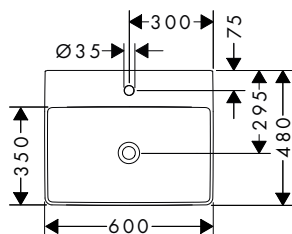

Vhodné pro:		Povrchová úprava madla	Obj.č.	EUR
	Xelu Q skříňka pod umyvadlo bílá s vysokým leskem 580/475 se 2 zásuvkami	chrom	54023000	1.160,40
		matná černá	54023670	1.160,40
		matná bílá	54023700	1.160,40
	Xelu Q skříňka pod umyvadlo diamantová matná šedá 580/475 se 2 zásuvkami	chrom	54024000	1.160,40
		matná černá	54024670	1.160,40
		matná bílá	54024700	1.160,40
	Xelu Q skříňka pod umyvadlo přírodní dub 580/475 se 2 zásuvkami	chrom	54025000	1.160,40
		matná černá	54025670	1.160,40
		matná bílá	54025700	1.160,40
	Xelu Q skříňka pod umyvadlo tmavý ořech 580/475 se 2 zásuvkami	chrom	54026000	1.160,40
		matná černá	54026670	1.160,40
		matná bílá	54026700	1.160,40

Xelu Q Zápusné umyvadlo na desku

Vlastnosti všech variant

- obsahuje: umyvadlo, odtoková souprava, krytka
- materiál: keramika
- vnitřní výška umyvadla: 100 mm
- SmartClean: glazura odpuzující nečistoty
- stupeň lesku keramiky: lesklá
- broušená spodní strana umyvadla
- keramická krytka
- Made to fit NoiseReduction: odhlučňovací podložka je součástí dodávky
- bez přeřadu
- bez poličky
- neuzavírací odtoková souprava
- způsob instalace: vestavěné s uchycením na zeď
- vhodné pro umyvadlové skříňky Xelu s laminovanou deskou

600/480

Techniky

Instalace

Přehled dalších variant

Otvor pro baterii	Povrch	PAL	Skladem	Obj.č.	EUR
0	bílá	16	–	61019450	469,90
1	bílá	16	■	61018450	469,90

i Zboží, které není skladem, se vyrábí po obdržení objednávky.