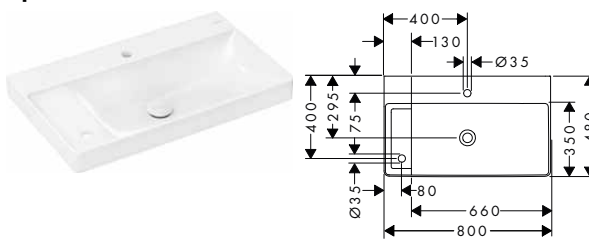

s poličkou vlevo