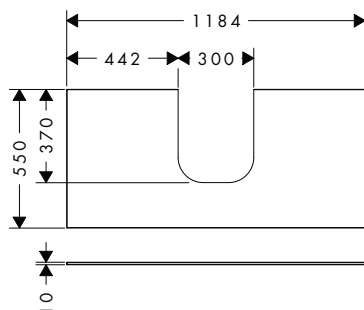

Xevolos E Laminátová deska 1180/550 s výřezem uprostřed pro zápusťné umyvadlo na desku 500/480 a 600/480

Vlastnosti

- materiál: dřevovláknitá deska střední hustoty (MDF)
- materiál povrchu: lak
- SmoothSurface: hladký a rovný povrch pro příjemný pocit
- AntiFingerprint: řešení proti otiskům prstů
- MoistureProof: odolný a stálý materiál
- počet otvorů pro umyvadla: 1
- výřez pro umyvadlo: uprostřed
- síla materiálu: 10 mm
- s upevňovacím materiálem
- umyvadlo na desku a umyvadlovou skříňku je třeba objednat zvlášť
- prostorově úsporný sifon se dodává s umyvadlovou skříňkou
- laminátovou desku lze instalovat jen v kombinaci s umyvadlovou skříňkou na laminátovou desku

Techniky

Povrch	K dispozici od	Skladem	Obj.č.	EUR
písková matná béžová	1.Q/2024	-	54210780	494,80
matná bílá	1.Q/2024	-	54210700	494,80
břidlicová matná šedá	1.Q/2024	-	54210760	494,80

i Zboží, které není skladem, se vyrábí po obdržení objednávky.

! k instalaci nutné (vyberte položku):

Xevolos E Skříňka pod umyvadlo matná bílá 1180/550 se 2 zásuvkami pro laminátové desky se zápusťným umyvadlem na desku

Povrchová úprava předního rámu	Obj.č.	EUR
metalická bílá	54193320	2.768,60
tmavý dub	54193730	2.768,60
strukturovaný bronz	54193390	3.315,10
metalická břidlicová šedá	54195770	2.768,60
tmavý dub	54195730	2.768,60
strukturovaný bronz	54195390	3.315,10
metalická písková béžová	54194790	2.768,60
tmavý dub	54194730	2.768,60
strukturovaný bronz	54194390	3.315,10

Xevolos E Skříňka pod umyvadlo břidlicová matná šedá 1180/550 se 2 zásuvkami pro laminátové desky se zápusťným umyvadlem na desku

Xevolos E Skříňka pod umyvadlo písková matná béžová 1180/550 se 2 zásuvkami pro laminátové desky se zápusťným umyvadlem na desku