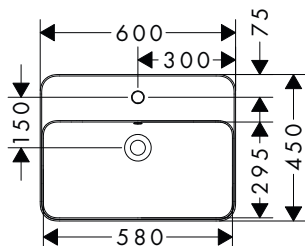

Vlastnosti všech variant

- materiál: keramika
- vnitřní výška umyvadla: 95 mm
- stupeň lesku keramiky: lesklá
- s jedním otvorem pro baterii
- s přepadem
- bez poličky
- bez odtokové soupravy
- způsob instalace: vestavba na desku
- s upevňovacím materiálem
- vhodné pro umyvadlové skříňky Xelu s laminátovou deskou

600/450

Techniky

Přehled dalších variant

SmartClean	Přepad	Povrch	PAL	Skladem	Obj.č.	EUR
-	■	○ bílá	18	■	60172450	340,30
■	■	○ bílá	18	-	61082450	437,90

i Zboží, které není skladem, se vyrábí po obdržení objednávky.

volitelné doplňky:

		Povrch	Obj.č.	EUR
	Designový sifon Flowstar	● chrom	52100000	160,70
	Designový sifon Flowstar S	● chrom	52105000	90,20
		● kartáčovaný bronz	52105140	135,30
		● kartáčovaný černý chrom	52105340	135,30
		● matná černá	52105670	126,30
		○ matná bílá	52105700	126,30
	● leštěný vzhled zlata	52105990	135,30	
	Trubkový sifon se snadnou instalací	● chrom	53010000	29,30

Vhodné pro:

		Povrch	Obj.č.	EUR
	Xelu Q Laminátová deska 780/550 s výřezem uprostřed pro umyvadlo na desku s otvorem pro baterii	● diamantová matná šedá	54120910	354,10
		○ bílá s vysokým leskem	54120050	354,10
		● tmavý ořech	54120630	354,10
		● přírodní dub	54120230	354,10
	Xelu Q Laminátová deska 980/550 s výřezem uprostřed pro umyvadlo na desku s otvorem pro baterii	● diamantová matná šedá	54121910	429,40
		○ bílá s vysokým leskem	54121050	429,40
		● tmavý ořech	54121630	429,40
		● přírodní dub	54121230	429,40
	Xelu Q Laminátová deska 1180/550 s výřezem uprostřed pro umyvadlo na desku s otvorem pro baterii	● diamantová matná šedá	54122910	492,40
		○ bílá s vysokým leskem	54122050	492,40
		● tmavý ořech	54122630	492,40
		● přírodní dub	54122230	492,40
	Xelu Q Laminátová deska 1560/550 se 2 výřezy pro umyvadlo na desku s otvorem pro baterii	● diamantová matná šedá	54126910	622,20
		○ bílá s vysokým leskem	54126050	622,20
		● tmavý ořech	54126630	622,20
		● přírodní dub	54126230	622,20