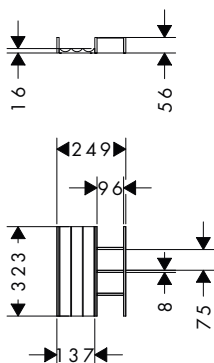

IntraStoris sada organizérů do zásuvky 320, pro skříňku pod umyvadlo 580/475 a 1370/550

Vlastnosti

- obsahuje: modul vlnitého profilu s bočním stojánkem, přihrádka na drobné předměty
- materiál: masivní dřevo
- materiál povrchu: matný lak
- snadné vkládání do zásuvek
- pro 1 zásuvku
- protiskluzové pryžové nárazníky na spodní straně pro bezpečné uchycení
- vhodné pro: umyvadlové skříňky Xelu a umyvadlové skříňky s laminátovou deskou