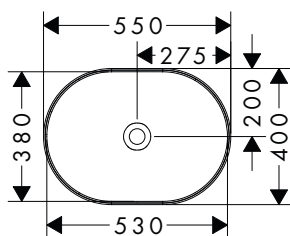

Xuniva D Podstavná umyvadla

Přehled dalších variant

SmartClean	Přepad	Povrch	PAL	Skladem	Obj.č.	EUR
■	■	○ bílá	16	-	61048450	262,30

i Zboží, které není skladem, se vyrábí po obdržení objednávky.

volitelné doplňky:		Povrch	Obj.č.	EUR
	Designový sifon Flowstar	○ chrom	52100000	160,70
	Designový sifon Flowstar S	○ chrom	52105000	90,20
		● kartáčovaný bronz	52105140	135,30
		● kartáčovaný černý chrom	52105340	135,30
		● matná černá	52105670	126,30
		○ matná bílá	52105700	126,30
		● leštěný vzhled zlata	52105990	135,30
	Trubkový sifon se snadnou instalací	○ chrom	53010000	29,30

Xuniva U Umyvadlové mísy

Vlastnosti všech variant

- materiál: keramika
- vnitřní výška umyvadla: 95 mm
- stupeň lesku keramiky: lesklá
- bez otvoru pro baterii
- bez přepadu
- bez poličky
- bez odtokové soupravy
- způsob instalace: vestavba na desku
- s upevňovacím materiálem
- vhodné pro umyvadlové skříňky Xelu s laminátovou deskou

550/400

Techniky

Přehled dalších variant

SmartClean	Povrch	PAL	Skladem	Obj.č.	EUR
-	○ bílá	24	■	60166450	293,70
■	○ bílá	24	-	61073450	391,30

i Zboží, které není skladem, se vyrábí po obdržení objednávky.

volitelné doplňky:		Pro	Povrch	Obj.č.	EUR
	Designový sifon Flowstar	60166XXX	○ chrom	52100000	160,70
	Designový sifon Flowstar S		○ chrom	52105000	90,20
			● kartáčovaný bronz	52105140	135,30
			● kartáčovaný černý chrom	52105340	135,30
			● matná černá	52105670	126,30
			○ matná bílá	52105700	126,30
			● leštěný vzhled zlata	52105990	135,30
	Trubkový sifon se snadnou instalací		○ chrom	53010000	29,30