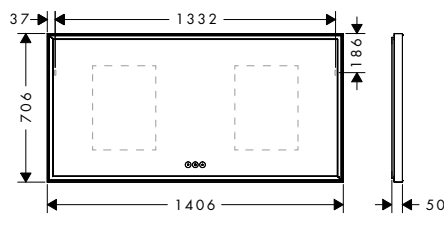

1200/700/50

1400/700/50

1600/700/50

Techniky

Přehled dalších variant

Rozměry výrobku (mm) (Š/V/H)	Výkon osvětlení	Povrch	Skladem	Obj.č.	EUR
1200/700/50	128 W	<input type="radio"/> matná bílá	■	54985700	2.525,40
1400/700/50	137 W	<input type="radio"/> matná bílá	■	54984700	2.707,60
1600/700/50	147 W	<input type="radio"/> matná bílá	■	54983700	2.929,90