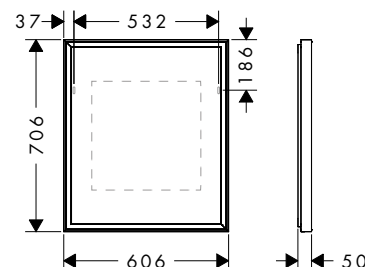

600/700/50

Techniky

Přehled dalších variant

Rozměry výrobku (mm) (Š/V/H)	Výkon osvětlení	Povrch	Skladem	Obj.č.	EUR
500/700/50	46 W	☐ matná bílá	■	54998700	1.099,60
600/700/50	56 W	☐ matná bílá	■	54997700	1.155,90

i Zboží, které není skladem, se vyrábí po obdržení objednávky.