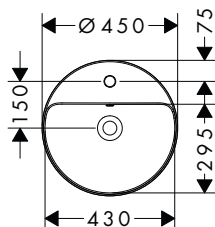

Xuniva S Umyvadlové mísy

Vlastnosti všech variant

- materiál: keramika
- vnitřní výška umyvadla: 95 mm
- stupeň lesku keramiky: lesklá
- s jedním otvorem pro baterii
- s přepadem
- bez poličky
- bez odtokové soupravy
- způsob instalace: vestavba na desku
- s upevňovacím materiálem
- vhodné pro umyvadlové skříňky Xelu s laminátovou deskou

450/450

Techniky

Přehled dalších variant

SmartClean	Přepad	Povrch	PAL	Skladem	Obj.č.	EUR
-	■	○ bílá	24	■	60169450	254,10
■	■	○ bílá	24	-	61076450	351,70

i Zboží, které není skladem, se vyrábí po obdržení objednávky.

volitelné doplňky:

		Povrch	Obj.č.	EUR
	Designový sifon Flowstar	● chrom	52100000	160,70
	Designový sifon Flowstar S	● chrom	52105000	90,20
		● kartáčovaný bronz	52105140	135,30
		● kartáčovaný černý chrom	52105340	135,30
		● matná černá	52105670	126,30
		○ matná bílá	52105700	126,30
	Trubkový sifon se snadnou instalací	● leštěný vzhled zlata	52105990	135,30
		● chrom	53010000	29,30

Vhodné pro:

		Povrch	Obj.č.	EUR
	Xelu Q Laminátová deska 780/550 s výřezem uprostřed pro umyvadla na desku s otvorem pro baterii	● diamantová matná šedá	54120910	354,10
		○ bílá s vysokým leskem	54120050	354,10
		● tmavý ořech	54120630	354,10
		● přírodní dub	54120230	354,10