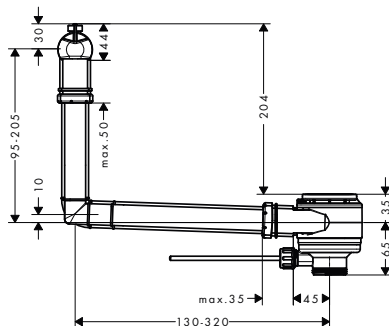

Odtoková a přepadová souprava s ovládáním excentrem, pro umyvadla

Vlastnosti

- ovládání táhlem
- pro umyvadla bez přepadu
- rozměr přívodů G 1 1/4
- s přepadem

Obj.č.	EUR
50005000	94,50