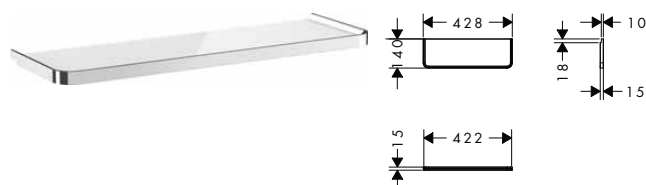

Xelu Q polička 140/430

Vlastnosti

- upevnění šroubem
- materiál rámu: tlakově litý zinek
- materiál police: bezpečnostní sklo
- délka: 430 mm
- s upevňovacím materiálem
- skryté upevnění
- pro umyvadlové skříňky Xelu a umyvadlové skříňky s laminátovou deskou

Povrch	K dispozici od	Skladem	Obj.č.	EUR
chrom	1.Q/2024	■	54144000	156,50
matná černá		■	54144670	156,50
matná bílá	1.Q/2024	■	54144700	156,50

i Zboží, které není skladem, se vyrábí po obdržení objednávky.

Xelu Q držák na ručník 90/430

Vlastnosti

- upevnění šroubem
- materiál: tlakově litý zinek
- upevněno
- délka: 430 mm
- s upevňovacím materiálem
- skryté upevnění
- pro umyvadlové skříňky Xelu a umyvadlové skříňky s laminátovou deskou