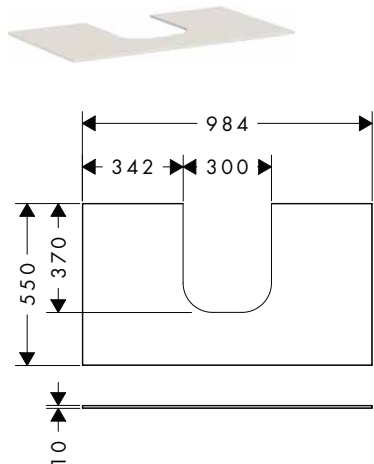

Xevolos E Laminátová deska 980/550 s výřezem uprostřed pro zápusné umyvadlo na desku 500/480 a 600/480

Vlastnosti

- materiál: dřevotřísková deska střední hustoty (MDF)
- materiál povrchu: lak
- SmoothSurface: hladký a rovný povrch pro příjemný pocit
- AntiFingerprint: řešení proti otiskům prstů
- MoistureProof: odolný a stálý materiál
- počet otvorů pro umyvadla: 1
- výřez pro umyvadlo: uprostřed
- síla materiálu: 10 mm
- s upevňovacím materiálem
- umyvadlo na desku a umyvadlovou skříňku je třeba objednat zvlášť
- prostorově úsporný sifon se dodává s umyvadlovou skříňkou
- laminátovou desku lze instalovat jen v kombinaci s umyvadlovou skříňkou na laminátovou desku

Techniky

Povrch	K dispozici od	Skladem	Obj.č.	EUR
písková matná béžová	1.Q/2024	-	54209780	444,10
matná bílá	1.Q/2024	-	54209700	444,10
břidlicová matná šedá	1.Q/2024	-	54209760	444,10

i Zboží, které není skladem, se vyrábí po obdržení objednávky.

! k instalaci nutné (vyberte položku):

		Povrchová úprava předního rámu	Obj.č.	EUR
	Xevolos E Skříňka pod umyvadlo matná bílá 980/550 se 2 zásuvkami pro laminátové desky se zápusným umyvadlem na desku	metalická bílá	54190320	2.564,70
		tmavý dub	54190730	2.564,70
		strukturovaný bronz	54190390	3.037,00
	Xevolos E Skříňka pod umyvadlo břidlicová matná šedá 980/550 se 2 zásuvkami pro laminátové desky se zápusným umyvadlem na desku	metalická břidlicová šedá	54192770	2.564,70
		tmavý dub	54192730	2.564,70
		strukturovaný bronz	54192390	3.037,00
	Xevolos E Skříňka pod umyvadlo písková matná béžová 980/550 se 2 zásuvkami pro laminátové desky se zápusným umyvadlem na desku	metalická písková béžová	54191790	2.564,70
		tmavý dub	54191730	2.564,70
		strukturovaný bronz	54191390	3.037,00