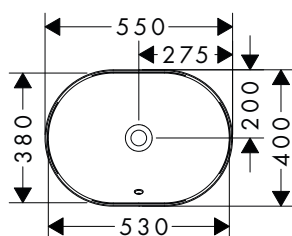

Xuniva U Umyvadlové mísy

Vhodné pro:

Xelu Q Laminátová deska 1560/550 se 2 výřezy pro umyvadlo na desku s otvorem pro baterii

Povrch	Obj.č.	EUR
● diamantová matná šedá	54126910	622,20
○ bílá s vysokým leskem	54126050	622,20
● tmavý ořech	54126630	622,20
● přírodní dub	54126230	622,20

Xuniva U Zápustná umyvadla

Vlastnosti všech variant

- materiál: keramika
- vnitřní výška umyvadla: 130 mm
- stupeň lesku keramiky: lesklá
- bez otvoru pro baterii
- s přepadem
- bez poličky
- bez odtokové soupravy
- způsob instalace: vestavěné

550/400

Techniky

Přehled dalších variant

SmartClean	Přepad	Povrch	PAL	Skladem	Obj.č.	EUR
-	■	○ bílá	16	■	60157450	218,30
■	■	○ bílá	16	-	61062450	315,90

i Zboží, které není skladem, se vyrábí po obdržení objednávky.

volitelné doplňky:

	Povrch	Obj.č.	EUR
Designový sifon Flowstar	● chrom	52100000	160,70
Designový sifon Flowstar S	● chrom	52105000	90,20
	● kartáčovaný bronz	52105140	135,30
	● kartáčovaný černý chrom	52105340	135,30
	● matná černá	52105670	126,30
	○ matná bílá	52105700	126,30
Trubkový sifon se snadnou instalací	● leštěný vzhled zlata	52105990	135,30
	● chrom	53010000	29,30