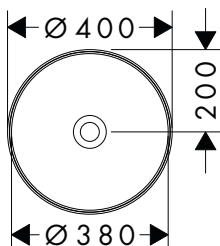

400/400

Techniky

Přehled dalších variant

SmartClean	Povrch	PAL	Skladem	Obj.č.	EUR
-	☐ bílá	24	■	60164450	222,10