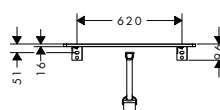

volitelné doplňky:		Obj.č.	EUR
	Prodloužení odtokového ventilu, 30 mm, 1 1/4"	56840000	17,30

Xelu Q Laminátová deska 780/550 s výřezem uprostřed pro umyvadla na desku s otvorem pro baterii

Vlastnosti

- obsahuje: laminátová deska, prostorově úsporný sifon
- materiál: třívrstvá dřevotřísková deska s vysokou hustotou
- materiál povrchu: HPL laminát
- MoistureProof: odolný a stálý materiál
- počet otvorů pro umyvadla: 1
- výřez pro umyvadlo: uprostřed
- síla materiálu: 16 mm
- 1 prostorově úsporný sifon, včetně 50 mm vodního těsnění
- pro zavěšení na stěnu
- s upevňovacím materiálem
- s výřezem pro umyvadlovou mísu s otvorem pro baterii
- umyvadlovou mísu a umyvadlovou skříňku je třeba objednat zvlášť
- laminátovou desku lze instalovat jen v kombinaci s umyvadlovou skříňkou na desku