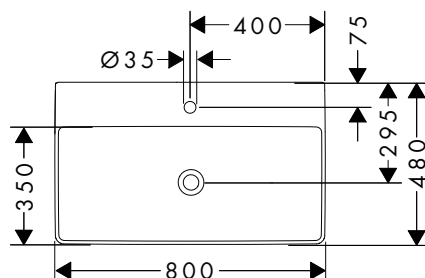

Xelu Q Umyvadla

Vlastnosti všech variant

- obsahuje: umyvadlo, odtoková souprava, krytka
- materiál: keramika
- vnitřní výška umyvadla: 100 mm
- SmartClean: glazura odpuzující nečistoty
- stupeň lesku keramiky: lesklá
- keramická krytka
- Made to fit NoiseReduction: odhlučňovací podložka je součástí dodávky
- bez přeřadu
- bez poličky
- neuzavírací odtoková souprava
- způsob instalace: zavěšené na stěnu
- vhodné pro Xelu skříňky

800/480

Techniky

Instalace

Další informace o tomto produktu naleznete na další stránce.