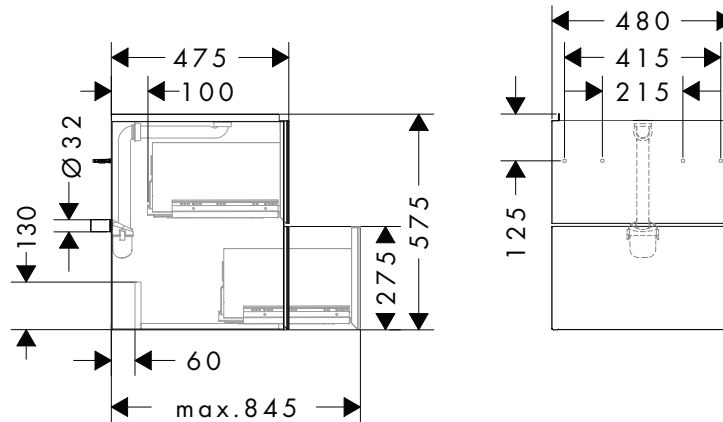

Xevolos E Skříňky pro umývatka

Vlastnosti všech variant

- obsahuje: umyvadlová skříňka, sada úložných boxů, prostorově úsporný sifon
- materiál korpusu: dřevotřísková deska střední hustoty (MDF)
- povrchový materiál korpusu: lak
- materiál předního rámu: hliník
- povrchový materiál předního rámu: práškový lak (barva korpusu)
- SmoothSurface: hladký a rovný povrch pro příjemný pocit
- AntiFingerprint: řešení proti otiskům prstů
- MoistureProof: odolný a stálý materiál
- provedení: bez madla
- otevírání funkcí PushOpen
- typ otevírání: úplný výsuv
- 2 zásuvky
- bez výřezu na sifon
- SoftClose pro plynulé a tiché zavírání
- individuální a flexibilní úložný prostor díky vnitřním organizérům
- včetně 1 sady úložných boxů
- 1 prostorově úsporný sifon, včetně 50 mm vodního těsnění
- pro zavěšení na stěnu
- výrobek je předmontovaný
- s upevňovacím materiálem
- vhodné pro umývatko
- umývatko je třeba objednat zvlášť
- hliníkový rám v barvě korpusu umožňuje snadnou výměnu předních dílů

Techniky

Přehled dalších variant

Rozměry výrobku (mm) (Š/V/H)	Povrch korpusu	Povrchová úprava předního rámu	K dispozici od	Skladem	Obj.č.	EUR
480/555/475	písková matná béžová	metalická písková béžová	1.Q/2024	-	54173790	2.080,60
		tmavý dub	1.Q/2024	-	54173730	2.080,60
		strukturovaný bronz	1.Q/2024	-	54173390	2.373,40
	matná bílá	metalická bílá	1.Q/2024	-	54172320	2.080,60
		tmavý dub	1.Q/2024	-	54172730	2.080,60
		strukturovaný bronz	1.Q/2024	-	54172390	2.373,40
	břidlicová matná šedá	metalická břidlicová šedá	1.Q/2024	-	54174770	2.080,60
		tmavý dub	1.Q/2024	-	54174730	2.080,60
		strukturovaný bronz	1.Q/2024	-	54174390	2.373,40

i Zboží, které není skladem, se vyrábí po obdržení objednávky.

obsah balení:	Obsaženo v	obj.č.
IntraStoris sada úložných boxů 100/345	54173XXX 54172XXX 54174XXX	54224670
Prostorově nenáročný sifon pro umyvadla 50 mm	54173XXX 54172XXX 54174XXX	54235000