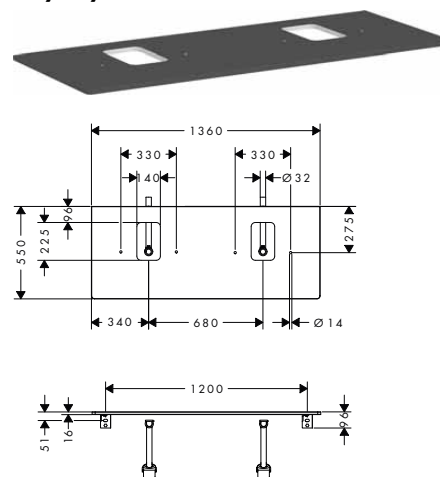

2 výřezy

Techniky

Přehled dalších variant

Výřez	AntiFingerprint	SmoothSurface	Povrch	K dispozici od	Skladem	Obj.č.	EUR
vlevo	■	■	● diamantová matná šedá	1.Q/2024	-	54123910	531,60
	-	-	○ bílá s vysokým leskem	1.Q/2024	-	54123050	531,60
	-	-	● tmavý ořech	1.Q/2024	-	54123630	531,60
	-	-	● přírodní dub	1.Q/2024	-	54123230	531,60
vpravo	■	■	● diamantová matná šedá	1.Q/2024	-	54124910	531,60
	-	-	○ bílá s vysokým leskem	1.Q/2024	-	54124050	531,60
	-	-	● tmavý ořech	1.Q/2024	-	54124630	531,60
	-	-	● přírodní dub	1.Q/2024	-	54124230	531,60
dva	■	■	● diamantová matná šedá	1.Q/2024	-	54125910	600,20
	-	-	○ bílá s vysokým leskem	1.Q/2024	-	54125050	600,20
	-	-	● tmavý ořech	1.Q/2024	-	54125630	600,20
	-	-	● přírodní dub	1.Q/2024	-	54125230	600,20

i Zboží, které není skladem, se vyrábí po obdržení objednávky.

i 54125XXX 2 prostorově úsporné sifony, včetně 50 mm vodního těsnění.

i 54123XXX
54124XXX 1 prostorově úsporný sifon, včetně 50 mm vodního těsnění.

obsah balení:

Prostorově nenáročný sifon pro umyvadla 50 mm

Obsaženo v obj.č.
54123XXX 54235000
54124XXX
54125XXX

Další informace o tomto produktu naleznete na další stránce.