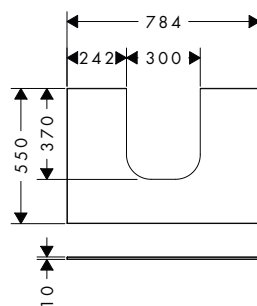

Xevolos E Laminátová deska 780/550 s výřezem uprostřed pro zápusné umyvadlo na desku 500/480 a 600/480

Vlastnosti

- materiál: dřevoláknitá deska střední hustoty (MDF)
- materiál povrchu: lak
- SmoothSurface: hladký a rovný povrch pro příjemný pocit
- AntiFingerprint: řešení proti otiskům prstů
- MoistureProof: odolný a stálý materiál
- počet otvorů pro umyvadla: 1
- výřez pro umyvadlo: uprostřed
- síla materiálu: 10 mm
- s upevňovacím materiálem
- umyvadlo na desku a umyvadlovou skříňku je třeba objednat zvlášť
- prostorově úsporný sifon se dodává s umyvadlovou skříňkou
- laminátovou desku lze instalovat jen v kombinaci s umyvadlovou skříňkou na laminátovou desku