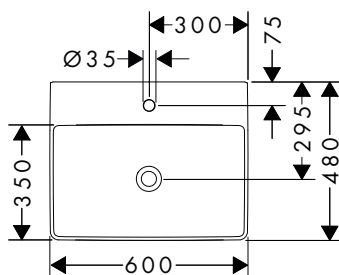

Xelu Q Umyvadla

Vlastnosti všech variant

- obsahuje: umyvadlo, odtoková souprava, krytka
- materiál: keramika
- vnitřní výška umyvadla: 100 mm
- SmartClean: glazura odpuzující nečistoty
- stupeň lesku keramiky: lesklá
- keramická krytka
- Made to fit NoiseReduction: odhlučňovací podložka je součástí dodávky
- bez přepadu
- bez poličky
- neuzavírací odtoková souprava
- způsob instalace: zavěšené na stěnu
- vhodné pro Xelu skříňky

600/480

Techniky

Instalace

Přehled dalších variant

Otvor pro baterii	Povrch	PAL	Skladem	Obj.č.	EUR
0	bílá	16	■	61017450	394,00
1	bílá	16	■	61016450	394,00

Zboží, které není skladem, se vyrábí po obdržení objednávky.

Další informace o tomto produktu naleznete na další stránce.