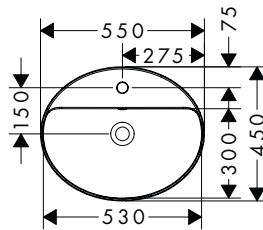

Xuniva D Zápustná umyvadla

Vlastnosti všech variant

- materiál: keramika
- vnitřní výška umyvadla: 130 mm
- stupeň lesku keramiky: lesklá
- s jedním otvorem pro baterii
- s přepadem
- bez poličky
- způsob instalace: vestavěně

550/450

Techniky

Přehled dalších variant

SmartClean	Přepad	Povrch	PAL	Skladem	Obj.č.	EUR
-	■	☐ bílá	16	■	60160450	222,10
■	■	☐ bílá	16	-	61060450	319,70

i Zboží, které není skladem, se vyrábí po obdržení objednávky.

volitelné doplňky:

		Povrch	Obj.č.	EUR
	Designový sifon Flowstar	☐ chrom	52100000	160,70
	Designový sifon Flowstar S	☐ chrom	52105000	90,20
		☐ kartáčovaný bronz	52105140	135,30
		☐ kartáčovaný černý chrom	52105340	135,30
		☐ matná černá	52105670	126,30
		☐ matná bílá	52105700	126,30
		☐ leštěný vzhled zlata	52105990	135,30
	Trubkový sifon se snadnou instalací	☐ chrom	53010000	29,30

Xuniva D Umyvadla pro spodní montáž

Vlastnosti všech variant

- materiál: keramika
- vnitřní výška umyvadla: 130 mm
- stupeň lesku keramiky: lesklá
- bez otvoru pro baterii
- s přepadem
- bez poličky
- způsob instalace: pod deskou
- s upevňovacím materiálem