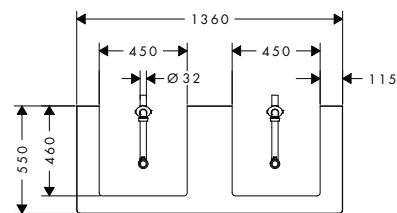

2 výřezy

Techniky

Přehled dalších variant

Výřez	AntiFingerprint	SmoothSurface	Povrch	K dispozici od	Skladem	Obj.č.	EUR
vlevo	■	■	● diamantová matná šedá	1.Q/2024	-	54097910	531,60
	-	-	○ bílá s vysokým leskem	1.Q/2024	-	54097050	531,60
	-	-	● tmavý ořech	1.Q/2024	-	54097630	531,60
	-	-	● přírodní dub	1.Q/2024	-	54097230	531,60
vpravo	■	■	● diamantová matná šedá	1.Q/2024	-	54098910	531,60
	-	-	○ bílá s vysokým leskem	1.Q/2024	-	54098050	531,60
	-	-	● tmavý ořech	1.Q/2024	-	54098630	531,60
	-	-	● přírodní dub	1.Q/2024	-	54098230	531,60
dva	■	■	● diamantová matná šedá	1.Q/2024	-	54099910	600,20
	-	-	○ bílá s vysokým leskem	1.Q/2024	-	54099050	600,20
	-	-	● tmavý ořech	1.Q/2024	-	54099630	600,20
	-	-	● přírodní dub	1.Q/2024	-	54099230	600,20

i Zboží, které není skladem, se vyrábí po obdržení objednávky.

i 54099XXX 2 prostorově úsporné sifony, včetně 50 mm vodního těsnění.

i 54097XXX
54098XXX 1 prostorově úsporný sifon, včetně 50 mm vodního těsnění.

obsah balení:

Prostorově nenáročný sifon pro umyvadla 50 mm

Obsaženo v obj.č.
54097XXX 54235000
54098XXX
54099XXX

Další informace o tomto produktu naleznete na další stránce.