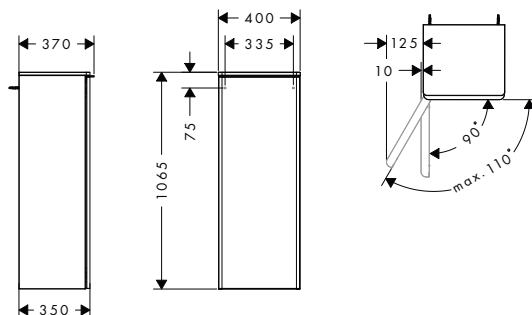

Xelu Q Laminátová deska 1560/550 se 2 výřezy pro umyvadlo na desku s otvorem pro baterii

! k instalaci nutné (vyberte položku):		Povrchová úprava madla	Obj.č.	EUR
	Xelu Q skříňka pod umyvadlo na desku tmavý ořech 1560/550 se 4 zásuvkami, pro laminátové desky	chrom	54093000	1.940,90
		matná černá	54093670	1.940,90
		matná bílá	54093700	1.940,90
	Xelu Q skříňka pod umyvadlo na desku diamantová matná šedá 1560/550 se 4 zásuvkami, pro laminátové desky	chrom	54091000	1.940,90
		matná černá	54091670	1.940,90
		matná bílá	54091700	1.940,90

Xelu Q Skříňky střední výšky s otevíráním vlevo

Vlastnosti všech variant

- obsahuje: skříňka střední výšky, skleněné police, vrchní deska
- materiál korpusu: dřevotřísková deska střední hustoty (MDF)
- povrchový materiál korpusu: termofólie
- materiál předního dílu: dřevotřísková deska střední hustoty (MDF)
- povrchový materiál předního dílu: termofólie
- MoistureProof: odolný a stálý materiál
- materiál vrchní desky: třívrstvá dřevotřísková deska s vysokou hustotou
- povrchový materiál vrchní desky: HPL laminát
- tloušťka vrchní desky: 16 mm
- provedení: s madlem
- materiál madla: hliník
- povrchový materiál madla: práškové lakování
- typ otevírání: dvířka
- 1 dvířka
- závěs dveří: vlevo
- SoftClose pro šetrné zavírání
- se 2 nastavitelnými skleněnými policemi
- výrobek je předmontovaný
- pro zavěšení na stěnu
- s upevňovacím materiálem

Techniky

Přehled dalších variant

Povrch nábytku	Anti Fingerprint	Smooth Surface	Povrchová úprava madla	K dispozici od	Skladem	Obj.č.	EUR
	■	■	chrom	1.Q/2024	–	54128000	730,00
			matná černá	1.Q/2024	■	54128670	730,00
			matná bílá	1.Q/2024	–	54128700	730,00
	–	–	chrom	1.Q/2024	■	54127000	730,00
			matná černá	1.Q/2024	–	54127670	730,00
			matná bílá	1.Q/2024	–	54127700	730,00
	–	–	chrom	1.Q/2024	–	54130000	730,00
			matná černá	1.Q/2024	–	54130670	730,00
			matná bílá	1.Q/2024	–	54130700	730,00
	–	–	chrom	1.Q/2024	■	54129000	730,00
			matná černá	1.Q/2024	–	54129670	730,00
			matná bílá	1.Q/2024	–	54129700	730,00

i Zboží, které není skladem, se vyrábí po obdržení objednávky.

volitelné doplňky:

	Povrch	Obj.č.	EUR
	chrom	54145000	160,30
	matná černá	54145670	129,80
	matná bílá	54145700	129,80