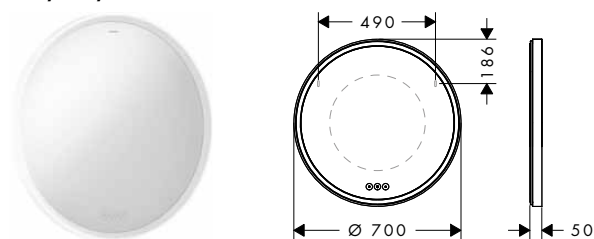

700/700/50**900/900/50****Techniky****Přehled dalších variant**

Rozměry výrobku (mm) (Š/V/H)	Výkon osvětlení	Povrch	Skladem	Obj.č.	EUR
700/700/50	77 W	<input type="radio"/> matná bílá	■	54982700	2.282,50
900/900/50	94 W	<input type="radio"/> matná bílá	■	54981700	2.623,00