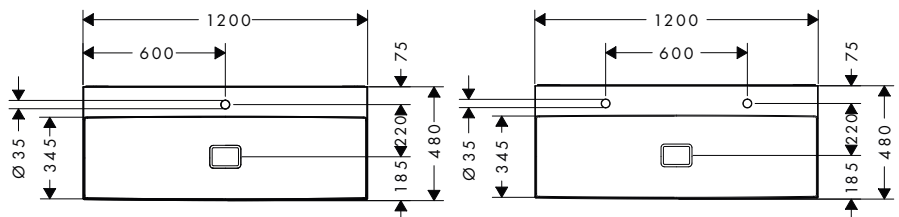

Xevolos E Umyvadla

volitelné doplňky:		Pro	Povrch	Obj.č.	EUR
	Designový sifon Flowstar S		chrom	52105000	90,20
			kartáčovaný bronz	52105140	135,30
			kartáčovaný černý chrom	52105340	135,30
			matná černá	52105670	126,30
			matná bílá	52105700	126,30
			leštěný vzhled zlata	52105990	135,30
	Odtoková a přeřadová souprava s ovládáním excentrem, pro umyvadla	61100XXX		50005000	94,50
Vhodné pro:			Povrchová úprava předního rámu	Obj.č.	EUR
	Xevolos E Skříňka pod umyvadlo matná bílá 980/475 se 2 zásuvkami		metalická bílá	54181320	2.519,80
			tmavý dub	54181730	2.519,80
			strukturovaný bronz	54181390	2.995,10
	Xevolos E Skříňka pod umyvadlo písková matná béžová 980/475 se 2 zásuvkami		metalická písková béžová	54182790	2.519,80
			tmavý dub	54182730	2.519,80
			strukturovaný bronz	54182390	2.995,10
	Xevolos E Skříňka pod umyvadlo břidlicová matná šedá 980/475 se 2 zásuvkami		metalická břidlicová šedá	54183770	2.519,80
			tmavý dub	54183730	2.519,80
			strukturovaný bronz	54183390	2.995,10

Xevolos E Umyvadla

Vlastnosti všech variant

- obsahuje: umyvadlo, odtoková souprava, krytka
- materiál: keramika
- vnitřní výška umyvadla: 105 mm
- SmartClean: glazura odpuzující nečistoty
- stupeň lesku keramiky: lesklá
- keramická krytka
- Made to fit NoiseReduction: odhlučňovací podložka je součástí dodávky
- bez přeřadu
- bez poličky
- neuzavírací odtoková souprava
- vhodné pro umyvadlové skříňky Xevolos

1200/480

Techniky

Instalace

Přehled dalších variant

Otvor pro baterii	Povrch	PAL	Skladem	Obj.č.	EUR
1	bílá	10	■	61112450	1.198,10
0	bílá	10	-	61105450	1.198,10
2	bílá	10	■	61104450	1.198,10

i Zboží, které není skladem, se vyrábí po obdržení objednávky.

Další informace o tomto produktu naleznete na další stránce.