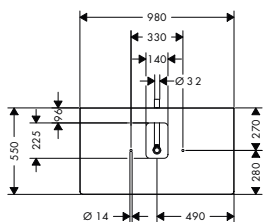

Xelu Q Laminátová deska 980/550 s výřezem uprostřed pro umyvadlo na desku s otvorem pro baterii

Vlastnosti

- obsahuje: laminátová deska, prostorově úsporný sifon
- materiál: třívrstvá dřevotřísková deska s vysokou hustotou
- materiál povrchu: HPL laminát
- MoistureProof: odolný a stálý materiál
- počet otvorů pro umyvadla: 1
- výřez pro umyvadlo: uprostřed
- síla materiálu: 16 mm
- 1 prostorově úsporný sifon, včetně 50 mm vodního těsnění
- pro zavěšení na stěnu
- s upevňovacím materiálem
- s výřezem pro umyvadlovou mísu s otvorem pro baterii
- umyvadlovou mísu a umyvadlovou skříňku je třeba objednat zvlášť
- laminátovou desku lze instalovat jen v kombinaci s umyvadlovou skříňkou na desku