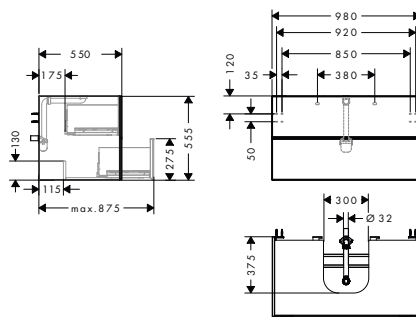

#54190XXX, 54191XXX, 54192XXX