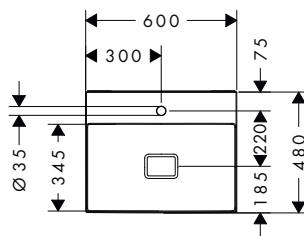

Xevolos E Zápustná umývatka na desku

Vhodné pro:	Povrch	Obj.č.	EUR
Xevolos E Laminátová deska 1370/550 s výřezem vlevo pro zápustné umyvadlo na desku 500/480	písková matná béžová	54205780	545,60
	matná bílá	54205700	545,60
	břidlicová matná šedá	54205760	545,60
Xevolos E Laminátová deska 1370/550 s výřezem vpravo pro zápustné umyvadlo na desku 500/480	písková matná béžová	54206780	545,60
	matná bílá	54206700	545,60
	břidlicová matná šedá	54206760	545,60
Xevolos E Laminátová deska 1370/550 se 2 výřezy pro zápustné umyvadlo na desku 500/480	písková matná béžová	54207780	571,90
	matná bílá	54207700	571,90
	břidlicová matná šedá	54207760	571,90

Xevolos E Umyvadla

Vlastnosti všech variant

- obsahuje: umyvadlo, odtoková souprava, krytka
- materiál: keramika
- vnitřní výška umyvadla: 105 mm
- SmartClean: glazura odpuzující nečistoty
- stupeň lesku keramiky: lesklá
- keramická krytka
- Made to fit NoiseReduction: odhlučňovací podložka je součástí dodávky
- bez přepadu
- bez poličky
- neuzavírací odtoková souprava
- způsob instalace: montáž na stěnu
- vhodné pro umyvadlové skříňky Xevolos

600/480

Techniky

Instalace

Přehled dalších variant

Otvor pro baterii	Povrch	PAL	Skladem	Obj.č.	EUR
1	bílá	16	■	61092450	521,50
0	bílá	16	-	61093450	521,50

i Zboží, které není skladem, se vyrábí po obdržení objednávky.

volitelné doplňky:	Pro	Povrch	Obj.č.	EUR
Designový sifon Flowstar		chrom	52100000	160,70
Designový sifon Flowstar S		chrom	52105000	90,20
		kartáčovaný bronz	52105140	135,30
		kartáčovaný černý chrom	52105340	135,30
		matná černá	52105670	126,30
		matná bílá	52105700	126,30
		leštěný vzhled zlata	52105990	135,30

Další informace o tomto produktu naleznete na další stránce.