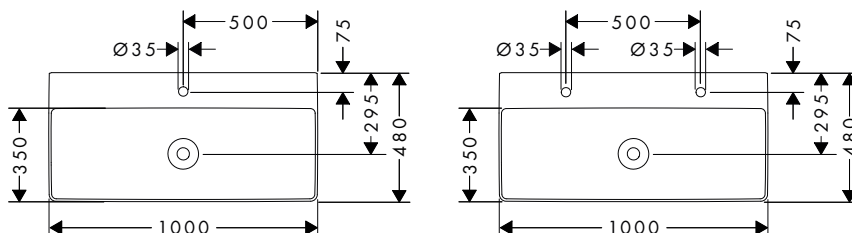

volitelné doplňky:		Povrch	Obj.č.	EUR
	Designový sifon Flowstar	☐ chrom	52100000	160,70
	Designový sifon Flowstar S	☐ chrom	52105000	90,20
		☐ kartáčovaný bronz	52105140	135,30
		☐ kartáčovaný černý chrom	52105340	135,30
		☐ matná černá	52105670	126,30
		☐ matná bílá	52105700	126,30
		☐ leštěný vzhled zlata	52105990	135,30

Vhodné pro:		Povrchová úprava madla	Obj.č.	EUR
	Xelu Q skříňka pod umyvadlo bílá s vysokým leskem 780/475 se 2 zásuvkami	☐ chrom	54027000	1.266,30
		☐ matná černá	54027670	1.266,30
		☐ matná bílá	54027700	1.266,30
	Xelu Q skříňka pod umyvadlo diamantová matná šedá 780/475 se 2 zásuvkami	☐ chrom	54028000	1.266,30
		☐ matná černá	54028670	1.266,30
		☐ matná bílá	54028700	1.266,30
	Xelu Q skříňka pod umyvadlo přírodní dub 780/475 se 2 zásuvkami	☐ chrom	54029000	1.266,30
		☐ matná černá	54029670	1.266,30
		☐ matná bílá	54029700	1.266,30
	Xelu Q skříňka pod umyvadlo tmavý ořech 780/475 se 2 zásuvkami	☐ chrom	54030000	1.266,30
		☐ matná černá	54030670	1.266,30
		☐ matná bílá	54030700	1.266,30

Xelu Q Umyvadla

Vlastnosti všech variant

- obsahuje: umyvadlo, odtoková souprava, krytka
- materiál: keramika
- vnitřní výška umyvadla: 100 mm
- SmartClean: glazura odpuzující nečistoty
- stupeň lesku keramiky: lesklá
- keramická krytka
- Made to fit NoiseReduction: odhlučňovací podložka je součástí dodávky
- bez přepadů
- bez políčky
- neuzavírací odtoková souprava
- způsob instalace: zavěšené na stěnu
- vhodné pro Xelu skříňky

1000/480

Techniky

Instalace

Další informace o tomto produktu naleznete na další stránce.