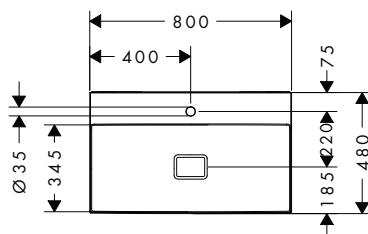

Xevolos E Zápustná umyvadla na desku

Vhodné pro:	Povrch	Obj.č.	EUR
Xevolos E Laminátová deska 780/550 s výřezem uprostřed pro zápustné umyvadlo na desku 500/480 a 600/480	písková matná béžová	54208780	396,30
	matná bílá	54208700	396,30
	břidlicová matná šedá	54208760	396,30
Xevolos E Laminátová deska 980/550 s výřezem uprostřed pro zápustné umyvadlo na desku 500/480 a 600/480	písková matná béžová	54209780	444,10
	matná bílá	54209700	444,10
	břidlicová matná šedá	54209760	444,10
Xevolos E Laminátová deska 1180/550 s výřezem uprostřed pro zápustné umyvadlo na desku 500/480 a 600/480	písková matná béžová	54210780	494,80
	matná bílá	54210700	494,80
	břidlicová matná šedá	54210760	494,80
Xevolos E Laminátová deska 1570/550 se 2 výřezy pro zápustné umyvadlo na desku 600/480	písková matná béžová	54211780	676,30
	matná bílá	54211700	676,30
	břidlicová matná šedá	54211760	676,30

Xevolos E Umyvadla

Vlastnosti všech variant

- obsahuje: umyvadlo, odtoková souprava, krytka
- materiál: keramika
- vnitřní výška umyvadla: 125 mm
- SmartClean: glazura odpuzující nečistoty
- stupeň lesku keramiky: lesklá
- keramická krytka
- Made to fit NoiseReduction: odhlučňovací podložka je součástí dodávky
- bez přepadu
- bez poličky
- neuzavírací odtoková souprava
- způsob instalace: montáž na stěnu
- vhodné pro umyvadlové skříňky Xevolos

800/480

Techniky

Instalace

Přehled dalších variant

Otvor pro baterii	Povrch	PAL	Skladem	Obj.č.	EUR
1	bílá	14	■	61096450	795,70
0	bílá	14	–	61097450	795,70

i Zboží, které není skladem, se vyrábí po obdržení objednávky.

volitelné doplňky:

Pro	Povrch	Obj.č.	EUR	
Designový sifon Flowstar	chrom	52100000	160,70	
	Designový sifon Flowstar S	chrom	52105000	90,20
	kartáčovaný bronz	52105140	135,30	
	kartáčovaný černý chrom	52105340	135,30	
	matná černá	52105670	126,30	
	matná bílá	52105700	126,30	
	leštěný vzhled zlata	52105990	135,30	

Další informace o tomto produktu naleznete na další stránce.