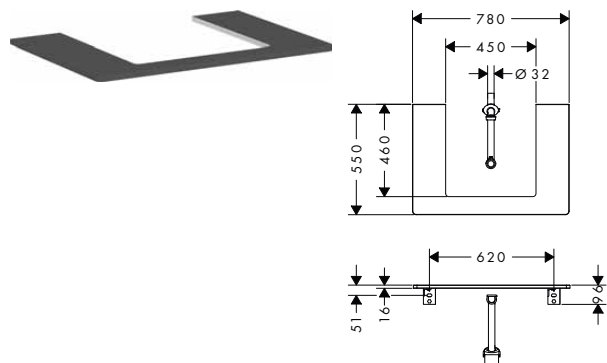

Xelu Q Laminátové desky 780/550 s výřezem uprostřed pro zápusné umyvadlo na desku

Vlastnosti všech variant

- obsahuje: laminátová deska, prostorově úsporný sifon
- materiál: třívrstvá dřevotřísková deska s vysokou hustotou
- materiál povrchu: HPL laminát
- MoistureProof: odolný a stálý materiál
- počet otvorů pro umyvadla: 1
- výřez pro umyvadlo: uprostřed
- síla materiálu: 16 mm
- 1 prostorově úsporný sifon, včetně 50 mm vodního těsnění
- pro zavěšení na stěnu
- s upevňovacím materiálem
- s výřezem pro umyvadlo na desku
- umyvadlo na desku a umyvadlovou skříňku je třeba objednat zvlášť
- laminátovou desku lze instalovat jen v kombinaci s umyvadlovou skříňkou na desku

pro umyvadlo na desku 500/480