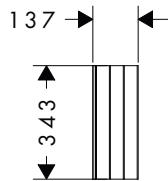

IntraStoris sada organizéru do zásuvky 340, pro skříňku pod umyvadlo 480/475

Vlastnosti

- obsahuje: modul vlnitého profilu s bočním stojánkem
- materiál: masivní dřevo
- materiál povrchu: matný lak
- snadné vkládání do zásuvek
- pro 1 zásuvku
- protiskluzové pryžové nárazníky na spodní straně pro bezpečné uchycení
- vhodné pro: umyvadlové skříňky Xelu a umyvadlové skříňky s laminátovou deskou