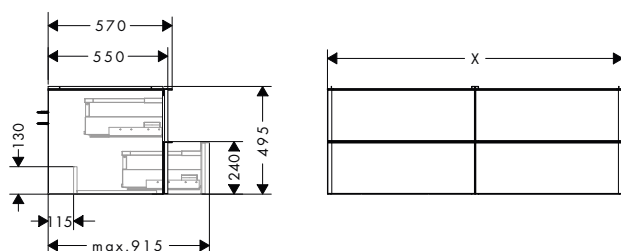

Xelu Q Skříňky pro laminátové desky s umyvadlovou mísou

Vlastnosti všech variant

- obsahuje: umyvadlová skříňka, sada úložných boxů
- materiál korpusu: dřevoláknitá deska střední hustoty (MDF)
- povrchový materiál korpusu: termofólie
- materiál předního dílu: dřevoláknitá deska střední hustoty (MDF)
- povrchový materiál předního dílu: termofólie
- MoistureProof: odolný a stálý materiál
- provedení: s madlem
- typ otevírání: úplný výsuv
- materiál madla: hliník
- povrchový materiál madla: práškové lakování
- 4 zásuvky
- bez výřezu na sifon
- SoftClose pro plynulé a tiché zavírání
- individuální a flexibilní úložný prostor díky vnitřním organizérům
- včetně 2 sad úložných boxů
- profil stínové spáry slouží k montáži držáku na ručníky a police
- pro zavěšení na stěnu
- výrobek je předmontovaný
- s upevňovacím materiálem
- vhodné pro laminátovou desku, umyvadlovou mísu
- umyvadlovou mísu a desku je třeba objednat zvlášť

Další informace o tomto produktu naleznete na další stránce.