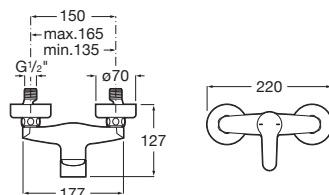

Dřezové baterie

Kg

Dřezová stojánková baterie s vysokým výtokem

A5A846AC0K

-