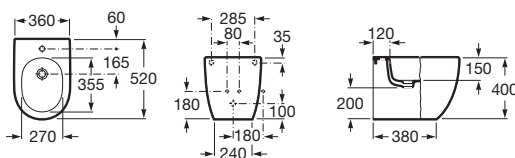

Bílá	Kg
Bidet stojící kapotovaný Compact, včetně instalační sady	A357247000	24,00
Poklop bidetu Compact – Slowclose, s nerezovými úchyty	A8062AC00B	2,50
Poklop bidetu Compact, s nerezovými úchyty	A8062AB00B	2,40