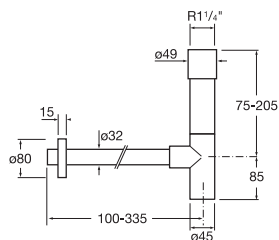

Umyvadlový sifon

Umyvadlový sifon, pochromovaná mosaz. Chrom.

A506403110

Kg

-

Umyvadlový sifon

Umyvadlový sifon, pochromovaná mosaz. Everlux titan černá lesklá.

A5064031CN

Kg

-

**Click-Clack
výpusť**

Click-clack výpusť, zátka $\varnothing$ 65mm, nízká. Chrom.

A505401000

Kg

-

Click-clack výpusť, zátka $\varnothing$ 65mm, nízká. Everlux titan černá lesklá.

A5054015CN

-