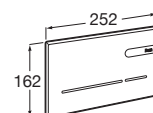

Elektronické bílé skleněné splachovací tlačítko s bezdotykovým ovládáním a barevným osvětlením (pouze pro podomítkové moduly se standardní hloubkou) **A890102009**