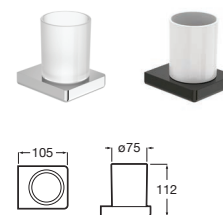

A817037001	Chrom
A817037CN0	Everlux titan černá lesklá

Dávkovač mýdla na desku
(87 x 87 x 165 mm)

A817026001	Chrom
A817026CN0	Everlux titan černá lesklá

Držák se skleněným pohárkem
(105 x 90 x 112 mm)

A817021001	Chrom
A817021CN0	Everlux titan černá lesklá