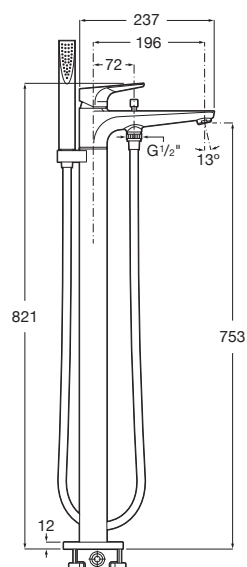

–

Plastová polička pro sprchovou nástěnnou baterii, kouřově šedá

A5B4961TP0

–

Kg

Vanová páková baterie pro montáž na podlahu včetně sprchové sady (ruční sprcha, sprchová hadice)

A5A2790C00

–