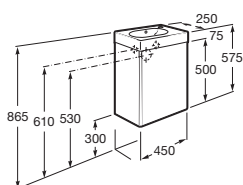

Unik Mini :

Nábytková sestava 450 mm, pravá/levá, skříňka s umyvadlem

- A855873806
- A855873155

Pack Mini se zrcadlem:

Nábytková sestava 450 mm, pravá/levá, skříňka s umyvadlem a zrcadlem

- A855865806
- A855865155