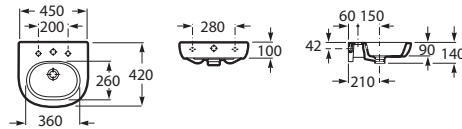

Rozměry	Bílá	Kg
Umývatko s instalační sadou	○ ○ ○ 450 x 420	A327245000	11,30
Kryt na sifon s instalační sadou		A337241000	9,26