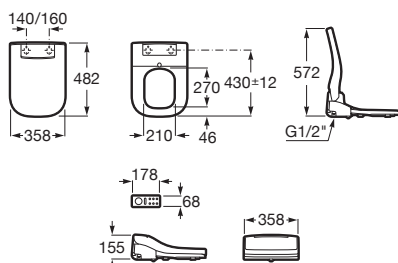

Premium Soft **A804008001**

Multiclean® Premium 2.2

Sedátko Multiclean® Premium je vybaveno technologií pro osobní očistu, která zvyšuje úroveň hygieny a pohodlí v koupelnách díky svým inovačním funkcím, jež se snadno ovládají pomocí intuitivního dálkového ovládání.

Vlastnosti:

- zasunovatelná tryska, která se sama čistí před a po použití;
- snímač přítomnosti uživatele;
- technologie energetické úspornosti;
- sedátko slowclose s antibakteriální úpravou;
- vysoce kvalitní, odolné materiály a povrchová úprava;
- snadná instalace: k instalaci je potřeba pouze přívod vody a elektrická přípojka;
- splňuje normu EN1717.