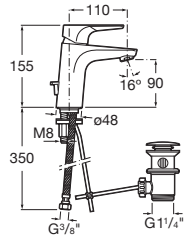

5L

COLD
START

50%
ECO

Umyvadlová stojánková baterie bez výpusti
a otvoru pro táhlo, Cold Start. Průtok 5 l/min.

A5A3290C00

Kg

-