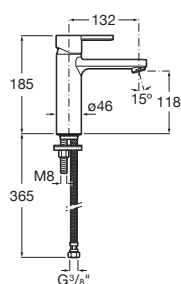

5L

COLD
START

50%
ECO

Umyvadlová stojánková baterie pro umyvadlové mísy bez výpusti, chrom

A5A3796C00

Umyvadlová stojánková baterie pro umyvadlové mísy bez výpusti, Everlux titan černá lesklá

A5A3B96CN0