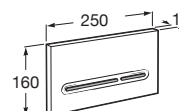

Dual bílá **A890099000**