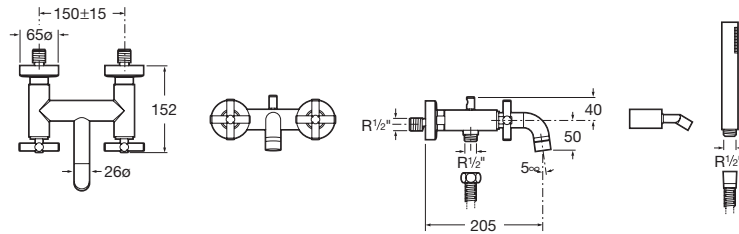

Carmen

Sprchová nástěnná baterie se sprchou, hadicí 1,5 m a držákem

A5A204BC00

Kg

-

Dřezové baterie

Dřezová stojánková kohoutková baterie

A5A844BC00

Kg

-