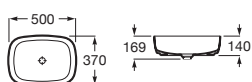

Vyberte si ten, který vám nejlépe vyhovuje, anebo je mezi sebou nakombinujte a vytvořte tak elegantní, moderní a funkční styl.

Inspira

Umyvadlové mísy FINECERAMIC®

Square

Soft

Round

	Rozměry			Kg
Umyvadlová mísa na desku, včetně keramické krytky, bez přepadu	370 x 370	Square	A327532000	6,1
		Soft	A327502000	5,1
	Ø 370	Round	A327523000	5,2
Keramická krytka (náhradní díl)			A50640390C	–

Square

Soft

Round

	Rozměry			Kg
Umyvadlová obdélníková mísa na desku, včetně keramické krytky, bez přepadu	370 x 500	Square	A327530000	7,7
		Soft	A327500000	6,4
	Round	A327520000	6,5	
Keramická krytka (náhradní díl)			A50640390C	–