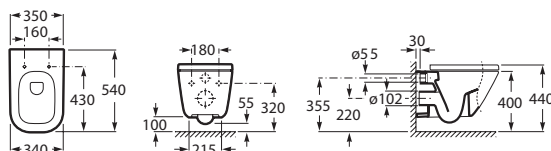

Kg
Závěsný klozet, hluboké splachování	A346477000	25,00
Sedátko s poklopem, s nerezovými úchyty Slowclose Supralit®	A80147200B	2,80
Sedátko s poklopem, s nerezovými úchyty	A80147000B	2,20