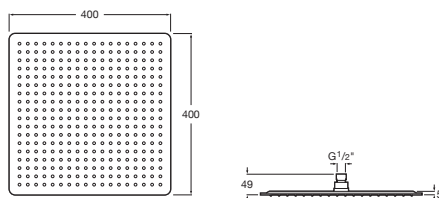

Sprchové hlavice

Hlavová sprcha, 400x400 mm, nerez

A5B2850C00

Kg

–