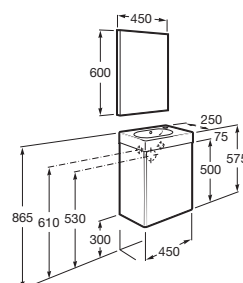

Mini

Unik Mini :

Nábytková sestava 450 mm, pravá/levá, skříňka s umyvadlem

- A855873806
- A855873155

Pack Mini se zrcadlem:

Nábytková sestava 450 mm, pravá/levá, skříňka s umyvadlem a zrcadlem

- A855865806
- A855865155