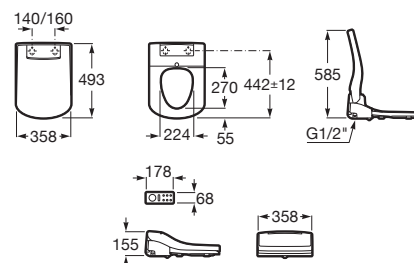

Premium Square **A804007001**

Multiclean® Premium 2.2

Sedátko Multiclean® Premium je vybaveno technologií pro osobní očistu, která zvyšuje úroveň hygieny a pohodlí v koupelnách díky svým inovačním funkcím, jež se snadno ovládají pomocí intuitivního dálkového ovládání.

Vlastnosti:

- zasunovatelná tryska, která se sama čistí před a po použití;
- snímač přítomnosti uživatele;
- technologie energetické úspornosti;
- sedátko slowclose s antibakteriální úpravou;
- vysoce kvalitní, odolné materiály a povrchová úprava;
- snadná instalace: k instalaci je potřeba pouze přívod vody a elektrická přípojka;
- splňuje normu EN1717.