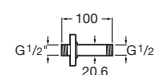

-

Sprchové rameno nástěnné, 500 mm

A5B0350C00

Kg

-

Sprchová a vanová ramena

Rainsense stropní

				Kg
Sprchové rameno ze stropu	L300	Chrom	A5B0650C00	-
	L200	Chrom	A5B0550C00	-
	L200	Everlux titan černá lesklá	A5B0550CN0	-
	L100	Chrom	A5B0450C00	-