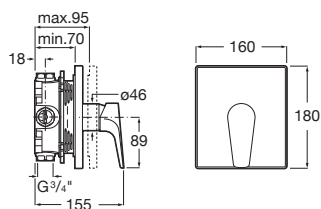

Atlas

Sprchové baterie

Vrchní sada podomítkové sprchové baterie pro Roca Box

A5A2B90C00

Kg

–

Objednat zvlášť: RocaBox

A525869403

–

Kg

Sprchová nástěnná baterie bez sprchového setu, bez plastové poličky

A5A2190C00

–

Plastová polička pro sprchovou nástěnnou baterii, kouřově šedá

A5B4961TP0

–

Kg

Vanová páková baterie pro montáž na podlahu včetně sprchové sady (ruční sprcha, sprchová hadice)

A5A2790C00

–