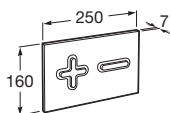

Dual lesklý chrom **A890085001**