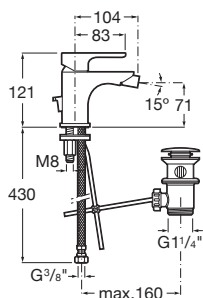

L20

5L
COLD START
50% ECO

Umyvadlová stojánková baterie s otočným výtokem s vypustí, funkce Cold Start

A5A4009C00

Kg

-

Bidetové baterie

Bidetová stojánková baterie s vypustí

A5A6A09C00

Kg

-

Vanové baterie

Vanová nástěnná baterie se sprchovou sadou

A5A0109C02

Kg

-

Vanová nástěnná baterie bez sprchové sady

A5A0209C00

Kg

-