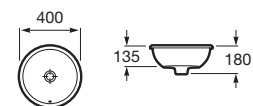

Foro

	Rozměry		Kg
Zápusťné umyvadlo FORO 40 cm, s přepadem	ø400	A327872000	7,00