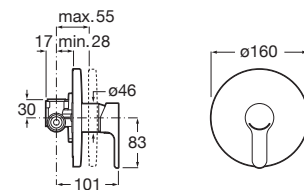

-

Podomítková sprchová baterie, kompletní

A5A2A09C00

Kg

-

Dřezové baterie

Dřezová stojánková baterie s vysokým výtokem

A5A8409C00