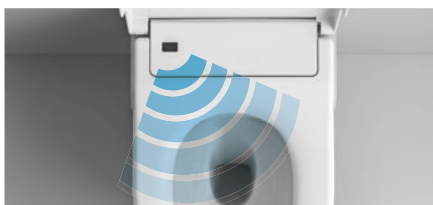

Snímač přítomnosti