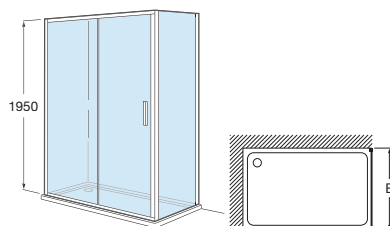

Šířka	Instalační rozměry		
	Min	Max	
700	670	705	AM14707012M
800	770	805	AM14708012M
900	870	905	AM14709012M