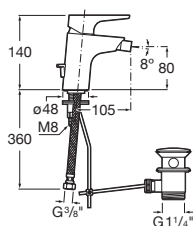

Vanové baterie