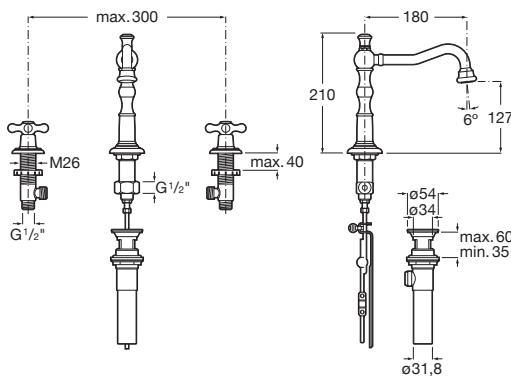

Chrom	Kg
Umyvadlová kohoutková 3-otvorová baterie s Click-clack výpustí	A5A444BC00	-