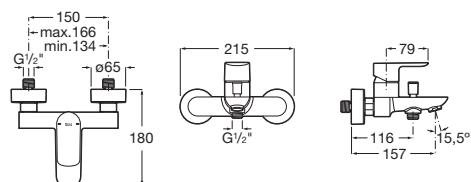

Kg

Podomítková vanová-sprchová baterie s přepínačem, včetně mosazného tělesa

N A5A066EC00

–