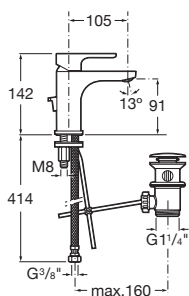

5L COLD START 50% ECO

		Kg
Umyvadlová stojánková baterie s výpustí, funkce Cold Start	A5A3I09C00	-
Umyvadlová stojánková baterie s výpustí, funkce Mix Start	A5A3A09C00	-