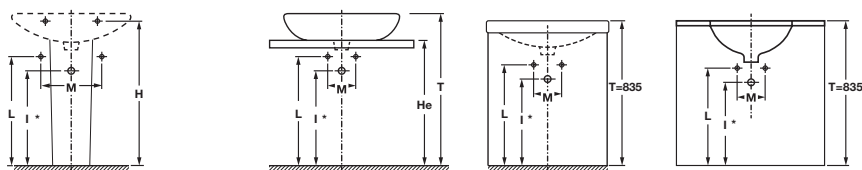

WC souprava volně stojící včetně
kartáče a plastové misky
(96 x 96 x 413 mm)

A817038001	Chrom
A817038CN0	Everlux titan černá lesklá

Umyvadla

UMYVADLA			NÁSTĚNNÁ ŘEŠENÍ SE SLOUPEM					ŘEŠENÍ NA DESKU					ŘEŠENÍ NA NÁBYTEK/ZÁPUSTNÉ					
SÉRIE	REF.	ROZMĚRY	T	H	J	I	L	M	T	He	I	L	M	T	J	I	L	M
CARMEN	3270A0	800 x 500	-	-	-	530	640	150/80	-	-	-	-	-	-	-	-	-	-
CARMEN	3270A1	650 x 480	-	-	-	530	640	150/80	-	-	-	-	-	-	-	-	-	-
CARMEN	3270A5	600 x 450	-	-	-	-	-	-	860	830	530	610	150	-	-	-	-	-
DIVERTA 75	327110	750 x 440	-	-	-	-	-	-	850	715	530 (T)	610	150	-	-	-	-	-
DIVERTA 55	327116	550 x 425	-	-	-	-	-	-	-	-	-	-	-	-	-	-	-	-
DIVERTA 47	327111	470 x 440	-	-	-	-	-	-	850	715	530 (T)	610	150	-	-	-	-	-
FORO	327872	Ø 400	-	-	-	-	-	-	-	-	-	-	-	-	-	540	620	150
HALL	327620	650 x 420	830	785	685	570	640	80	850	720	570	640	80/150	-	-	-	-	-
HALL	327881	550 x 485	830	785	685	570	640	80	850	710	570	640	80/150	-	-	-	-	-
HALL	327621	650 x 495	835	790	690	570	640	80/150	850	805	570	640	80/150	-	-	-	-	-
HALL	32762G	750 x 495	835	790	690	570	640	80/150	850	805	570	640	80/150	-	-	-	-	-
INSPIRA	327532	370 x 370	-	-	-	-	-	-	870	730	530	610	150	-	-	-	-	-
INSPIRA	327502	370 x 370	-	-	-	-	-	-	870	730	530	610	150	-	-	-	-	-
INSPIRA	327523	Ø 370	-	-	-	-	-	-	870	730	530	610	150	-	-	-	-	-
INSPIRA	327530	370 x 500	-	-	-	-	-	-	870	730	530	610	150	-	-	-	-	-
INSPIRA	327500	370 x 500	-	-	-	-	-	-	870	730	530	610	150	-	-	-	-	-
INSPIRA	327520	370 x 500	-	-	-	-	-	-	870	730	530	610	150	-	-	-	-	-
INSPIRA	32753R	370 x 370	-	-	-	-	-	-	870	795	530	610	150	-	-	-	-	-
INSPIRA	32752A	1000 x 490	-	-	-	-	-	-	-	-	-	-	-	-	-	-	-	-
INSPIRA	32752B	800 x 490	-	-	-	-	-	-	-	-	-	-	-	-	-	-	-	-
INSPIRA	32752C	600 x 490	-	-	-	-	-	-	-	-	-	-	-	-	-	-	-	-
MERIDIAN	32724B	1000 x 460	-	-	-	570	640	150/80	-	-	-	-	-	-	-	-	-	-
MERIDIAN	32724D	850 x 460	-	-	-	570	640	150/80	-	-	-	-	-	-	-	-	-	-
MERIDIAN	327240	700 x 460	-	-	-	570	640	150/80	-	-	-	-	-	-	-	-	-	-
MERIDIAN	327241	650 x 460	-	-	-	570	640	150/80	-	-	-	-	-	-	-	-	-	-
MERIDIAN	327242	600 x 460	-	-	-	570	640	150/80	-	-	-	-	-	-	-	-	-	-
MERIDIAN	327243	550 x 460	-	-	-	570	640	150/80	-	-	-	-	-	-	-	-	-	-
MERIDIAN	32724T	600 x 320	-	-	-	-	-	-	-	-	-	-	-	-	-	-	-	-
MERIDIAN	32724X	600 x 320	-	-	-	-	-	-	-	-	-	-	-	-	-	-	-	-
MERIDIAN	32724Y	550 x 320	-	-	-	-	-	-	-	-	-	-	-	-	-	-	-	-
MERIDIAN	32724Z	550 x 320	-	-	-	-	-	-	-	-	-	-	-	-	-	-	-	-
MERIDIAN	32724E	600 x 340	-	-	-	-	-	-	-	-	-	-	-	-	-	530	610	150
MERIDIAN	32724S	550 x 420	-	-	-	-	-	-	-	-	-	-	-	-	-	530	610	150
MERIDIAN	32724H	700 x 570	-	-	-	-	-	-	-	-	-	-	-	-	-	-	-	-
THE GAP	327473	650 x 470	850	810	680	570	640	150/80	-	-	-	-	-	-	-	-	-	-
THE GAP	327474	600 x 470	850	810	680	570	640	150/80	-	-	-	-	-	-	-	-	-	-
THE GAP	327475	550 x 470	850	810	680	570	640	150/80	-	-	-	-	-	-	-	-	-	-
THE GAP	327476	500 x 420	850	810	680	570	640	150/80	-	-	-	-	-	-	-	-	-	-
THE GAP	32747S	560 x 420	-	-	-	-	-	-	-	-	-	-	-	850	630	570	640	150/80