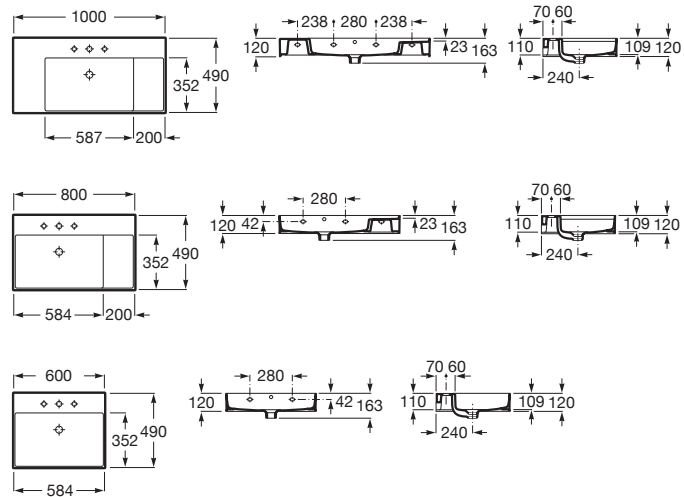

Nástěnné umyvadlo, s přepadem

Rozměry

Kg

○●○	1000 x 490	A32752A000	26,95
○●○	800 x 490	A32752B000	20,42
○●○	600 x 490	A32752C000	15,33