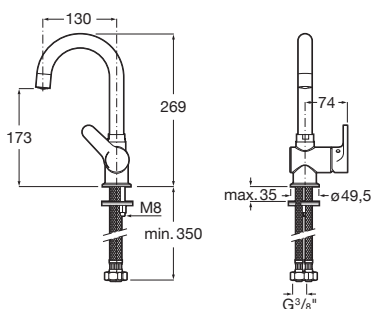

A5A8A6AC0K

Kg

-

Bidetová baterie

Bidetová stojánková baterie s výpustí

A5A626AC0K

Kg

-