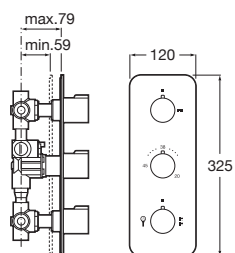

Puzzle-T

1M
CYKLŮ

Podomítková termostatická 3-cestná baterie včetně
sprchového příslušenství

Chrom Kg
A5A2805C00 -

Podomítková termostatická 3-cestná baterie bez sprchového
příslušenství

Chrom Kg
A5A2778C00 -