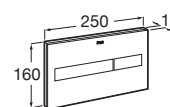

Dual bílá lesklá **A890088309**