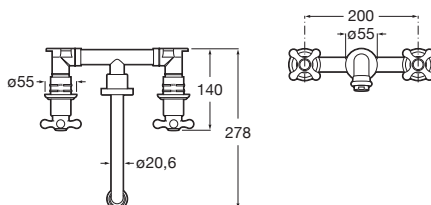

Bidetová stojánková baterie s Click-clack výpustí

A5A6A4BC00

Kg

-