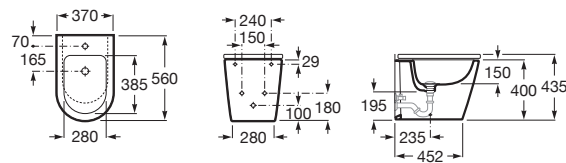

Kg
Stojící bidet, včetně fixačního setu. 560 x 370 mm.	○ ● ○	A357527000 25,2
Poklop bidetu Slowclose Supralit®		A80652200B -
Fixační set (náhradní díl)		AV0026800R -