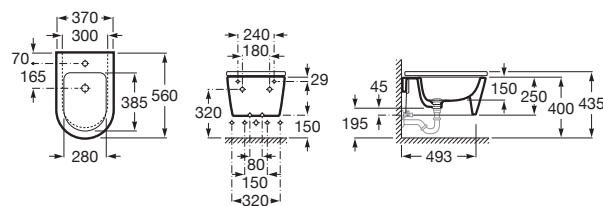

Kg
Závěsný bidet, včetně fixačního setu. 560 x 370 mm	○ ● ○	A357525000 20,7
Poklop bidetu Slowclose Supralit®		A80652200B -
Fixační set (náhradní díl)		AV0030800R -