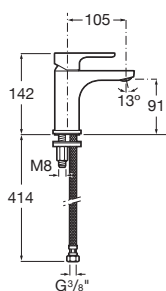

5L COLD START 50% ECO

		Kg
Umyvadlová stojánková baterie bez výpusti, funkce Cold Start	A5A3K09C00	-
Umyvadlová stojánková baterie bez výpusti, funkce Mix Start	A5A3E09C00	-