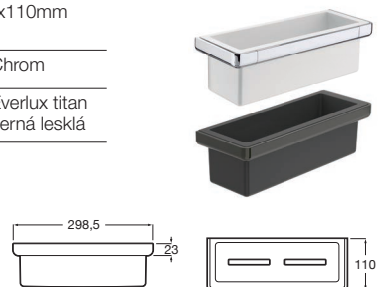

Kontejner nástěnný, 300x110mm
(300 x 110 mm)

A817028001	Chrom
A817028CN0	Everlux titan černá lesklá