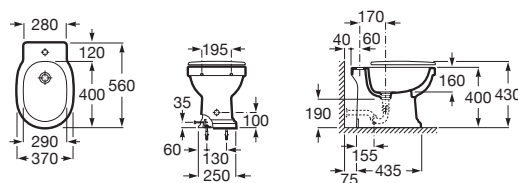

Kg
Bidet stojící	A3570A4000	24,4
Poklop bidetu Supralit®	Bílá A806B5000B	3,4
	Antracit A806B5038B	3,4
	Černá A806B5056B	3,4

Skříňka