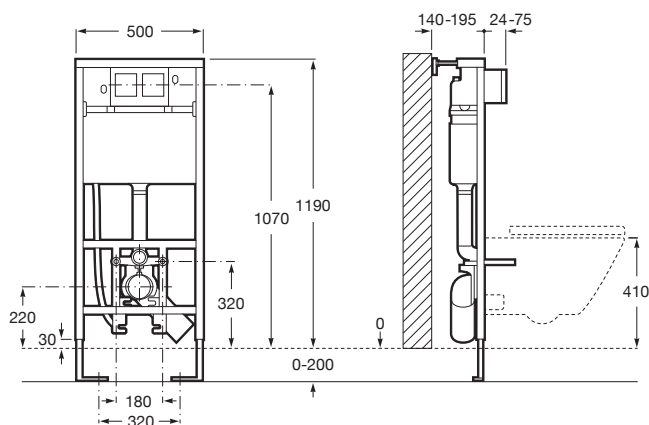

Při použití jiného podomítkového modulu může zdvihnutý WC poklop částečně překrýt splachovací tlačítko.