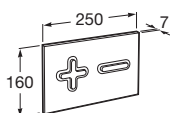

Dual bílá **A890085000**