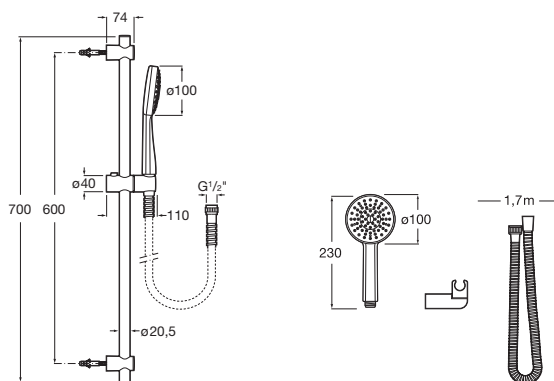

Stella 100/1

		Kg
Sprchová sada - ruční sprcha ø 100 mm, 1 funkce, sprchová tyč, sprch. hadice	A5B9D03C00	-
Sprchová sada - ruční sprcha ø 100 mm, 1 funkce, držák ruční sprchy, sprch. hadice	A5B9C03C00	-