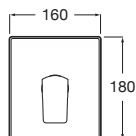

Chrom	Kg
Vrchní sada podomítkové sprchové baterie pro RocaBox	A5A2B01C00	–
Objednat zvlášť: RocaBox	A525869403	–