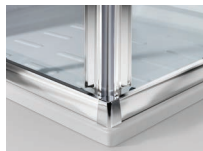

Naray

Naray LF

Naray LF Pevná stěna.

Šířka	Instalační rozměry		
	Min	Max	
700	670	705	AM14707012M
800	770	805	AM14708012M
900	870	905	AM14709012M

Provedení

Stěna

1 Čiré sklo

Rám