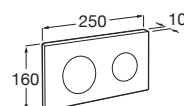

Dual bílá matná **A890089207**