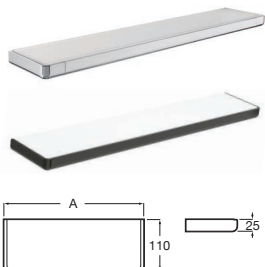

Tempo

Tempo

Polička, 600x110mm
(A x 110 mm)

A817027001	600	Chrom
A817027CN0	600	Everlux titan černá lesklá
A817040001	300	Chrom
A817040CN0	300	Everlux titan černá lesklá