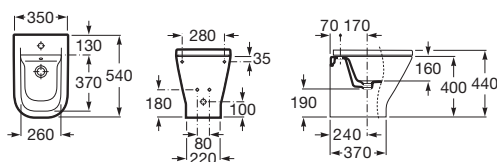

Stojící kapotovaný bidet

Sedátko s poklopem

	Kg
Duroplastové sedátko s poklopem, s nerezovými úchyty, Slowclose	A80148200U -
Duroplastové sedátko s poklopem, s nerezovými úchyty	A80148000U -

SUPRALIT®

Inovace klozetových sedátek a bidetových poklopů. Materiál je odolnější vůči chemikáliím, a snáze se čistí (povrchové úhly jsou hladké a zakulacené).