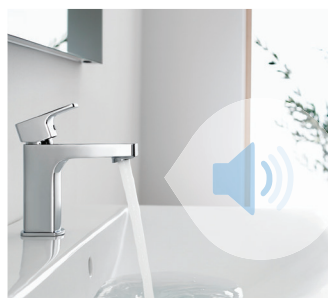

Výhody značky **Roca**

ROCA vždy dbá na inovaci designu a nových technologií, aby její výrobky byly i nadále světovou jedničkou v prožitcích z koupele.

Benefity vodovodních baterií Roca

♻️ **50%
ECO**

SAVE WATER & MONEY

Díky úspornému perlátoru klesne spotřeba vody minimálně o 50 %. Ekologické řešení, které šetří náklady při zachování komfortu mytí.

EVERSHINE®

Krása jasného a odolného chromovaného povrchu, který najdete u všech baterií ROCA, je možná díky inovativnímu systému galvanické povrchové úpravy EverShine®.

**1M
CYKLŮ**

1 MILION CYKLŮ

Testováno na milionu cyklů (otevření a zavření páky).

SOFTURN®

Technologie Softurn® poskytuje maximální pohodlí při manipulaci s ovládací pákou vodovodní baterie a přesnost při výběru požadovaného průtoku a teploty vody.

BEZDOTYKOVÁ VODOVODNÍ BATERIE TOUCHLESS

Špičková technologie poslední generace elektronických vodovodních baterií, založená na automatickém zapnutí/vypnutí čidlem reagujícím na blízkost, která přináší spolehlivost, životnost a šetří vodu a energii. Zvláště se hodí do veřejných prostor.

50% Water & Energy Saving “CLICK®”

Výjimečná technologie vyvinutá společností ROCA s cílem šetřit vodu a energii. Jedinečný bezpečnostní systém „Click™“ redukuje proud vody. Sílou je páku možné zdvihnout pro větší průtok. Má také interní disk, jehož otáčením se reguluje teplotní pole (pro úsporu energie).

**COLD
START**

Technologie COLD START ÚSPORA ENERGIE NUTNÉ PRO OHŘEV TEPLÉ VODY

Vytočení ovládací páky baterie vpravo je omezené, takže voda se vždy pouští z centrální polohy, a je pouze studená. Pokud se ovládací páka otočí vlevo, postupně začne téct teplá voda. Úspora energie nutná pro ohřev teplé vody.

MIX START

Standardní míchání vody v kartuši.