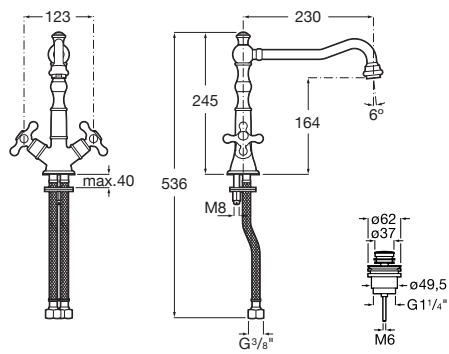

Carmen

Sprchová nástěnná baterie se sprchou, hadicí 1,5 m a držákem

A5A204BC00

Kg

-

Dřezové baterie

Dřezová stojánková kohoutková baterie

A5A844BC00

Kg

-