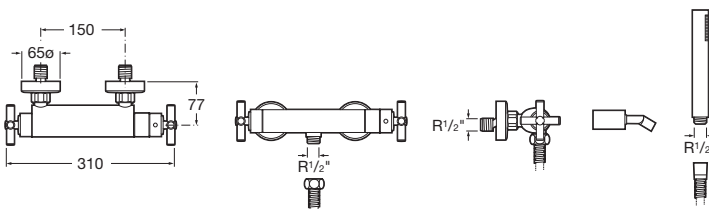

Chrom	Kg
Sprchová termostatická kohoutková baterie se sprchou, hadicí 1,5 m a držákem	A5A1343C00	-
Držák ruční sprchy (náhradní díl)	AG0067000R	-