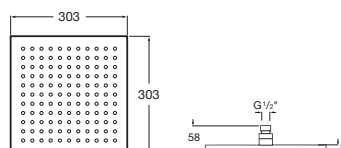

Hlavová sprcha, 250x250 mm, nerez

A5B2450C00

Kg

-

Hlavová sprcha, 300x300 mm, nerez

A5B2750C00

Kg

-