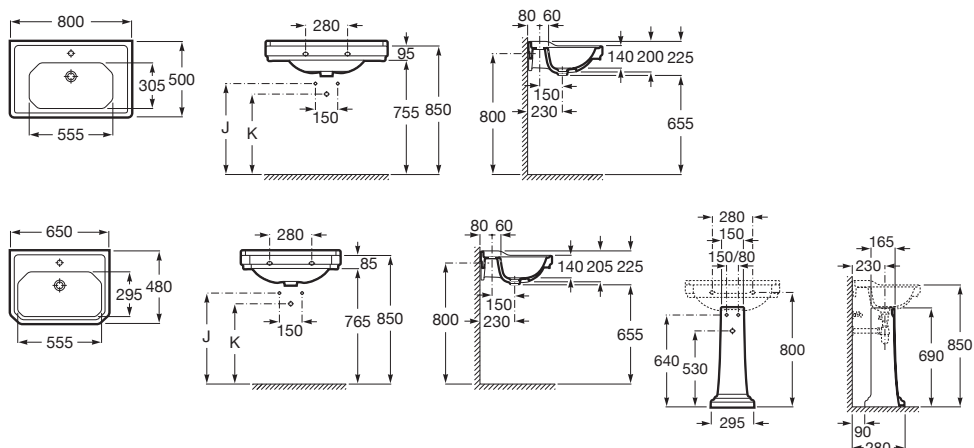

Carmen

Umyvadlo

	Rozměry		Kg
Umyvadlo s instalační sadou	• 800 x 500	A3270A0000	24,8
	••• 800 x 500	N A3270A0003	24,8
	• 650 x 480	A3270A1000	20,3
	••• 650 x 480	N A3270A1003	20,3
Sloup		A3370A0000	16,6