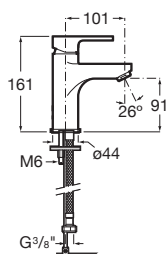

COLD
START

Umyvadlová stojánková baterie s otočným výtokem bez výpustí

A5A8A6AC0K

Kg

-