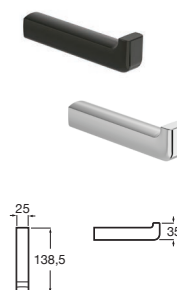

Držák na rezervní toaletní papír
(25 x 139 mm)

A817035001	Chrom
A817035CN0	Everlux titan černá lesklá