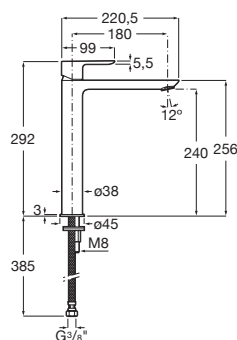

Cala **N**

1M
CYKLŮ

Vodovodní baterie

5L COLD START
50% ECO

Umyvadlová stojánkova baterie s výpustí, Cold Start

N

A5A306EC00

Kg

-

5L COLD START
50% ECO

Umyvadlová stojánkova baterie bez výpustí, Cold Start

N

A5A326EC00

Kg

-

5L COLD START
50% ECO

Umyvadlová stojánkova baterie Mezzo bez výpustí, Cold Start

N

A5A336EC00

Kg

-

5L COLD START
50% ECO

Umyvadlová stojánkova vysoká baterie pro umyvadlové mísy bez výpustí, Cold Start

N

A5A346EC00

Kg

-