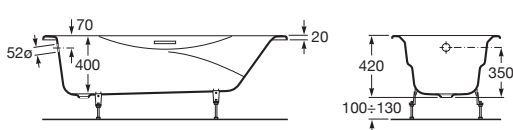

Bordó

Malibu

Litinová vana, antislip.
Materiál 6 mm litina,
1,5 mm smalt

	Roz		Kg
	1700 x 750	A230960000	102,00
	1700 x 700	A233360000	97,00
s madly (chrom)	1700 x 700	A233350001	97,00
	1600 x 750	A231060000	96,00
	1600 x 700	A233460000	96,00
s madly (chrom)	1600 x 700	A233450001	96,00
	1500 x 750	A231560000	88,00
Automatická vanová výpusť včetně vanového sifonu, Ø52 mm		A506404600	-
Madla, náhradní díl		A526803010	-
Nohy k vaně Malibu		A150412330	1,00