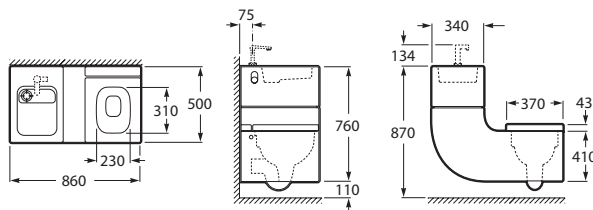

Gabrielle & Oscar Buratti

Klozet s integrovaným umyvadlem

W+W: umyvadlo, klozet a baterie v jednom

Bílý

Kg

A893020001

110,00

W+W vám oproti běžnému splachování 6/3 l ušetří 25 % vody!