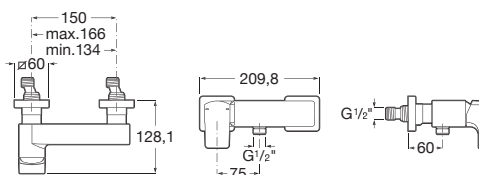

Chrom	Kg
Sprchová páková baterie bez sprchového příslušenství	A5A2D01C00	–