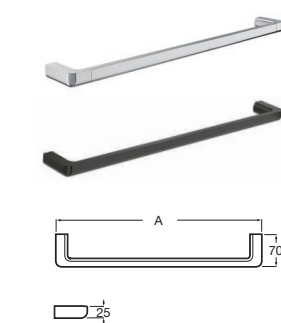

Závěsná tyč na ručníky
(A x 70 mm)

A817030001	600 Chrom
A817030CN0	600 Everlux titan černá lesklá
A817029001	450 Chrome
A817029CN0	450 Everlux titan černá lesklá
A817039001	300 Chrome
A817039CN0	300 Everlux titan černá lesklá