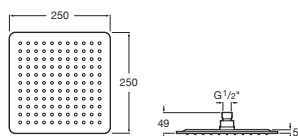

A5B3950CN0

Kg

-

Hlavová sprcha, Ø 400 mm, nerez

A5B2650C00

Kg

-

Raindream Square