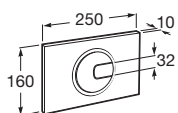

Dual lesklý chrom **A890098001**