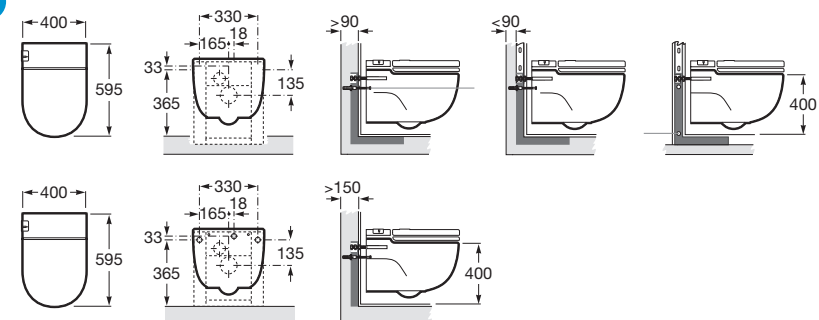

IN TANK závěsné WC pro zabudování do lehké příčky bez nutnosti obezdění (L podpěry - viz tech. nákres), nádrž integrována v keramickém střepu splachování 4,5/3 l, tlačítko na noční splachování 2 l, včetně sedátka s poklopem Slowclose. Instalace výrobku vyžaduje připojení do sítě.

A893301000

Kg

IN TANK závěsné WC s nutností obezdění (I podpěry - viz tech. nákres), nádrž integrována v keramickém střepu splachování 4,5/3 l, tlačítko na noční splachování 2 l, včetně sedátka s poklopem Slowclose. Instalace výrobku vyžaduje připojení do sítě.

A893302000

Baleno v jedné kartonové krabici.