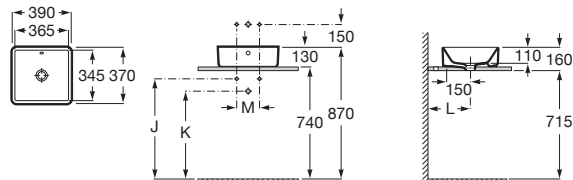

Umyvadlová mísa, s přepadem   Rozměry   Bílý   Kg
390 x 370   • **A3270ML000**   -

Trap	K	J	M	Trap			
				Totem	Minimal	Bottle	L
Totem	530	610	150	•	•		300-340
Minimal				•	•	•	240-290
Bottle	610	640