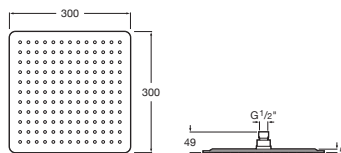

Hlavová sprcha, 300x300 mm, nerez

A5B2750C00

Kg

-