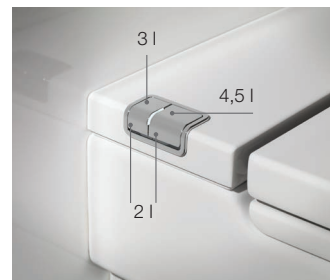

IN TANK stojící WC, nádrž integrována v keramickém střepu splachování 4,5/3 l, tlačítko na noční splachování 2 l; včetně sedátka s poklopem Slowclose. Instalace výrobku vyžaduje připojení do sítě.

A893303000

Kg

Baleno v jedné kartonové krabici.