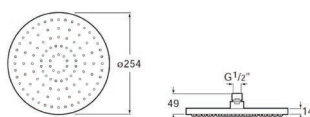

Hlavová sprcha, Ø 250 mm, ABS/chrom