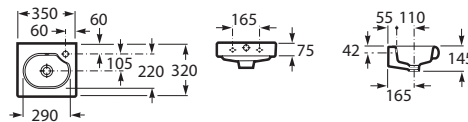

Meridian

Umývatko

	Rozměry	Bílá	Kg
 Umývatko s instalační sadou	○ ○ ○ 450 x 420	A327245000	11,30
Kryt na sifon s instalační sadou		A337241000	9,26

	Rozměry	Bílá	Kg
 Umývatko s instalační sadou	350 x 320	A327249000	7,30
Kryt na sifon s instalační sadou		A337242000	4,84
Volitelné:		Chrom	
Držák na ručníky	280	A816291001	0,60