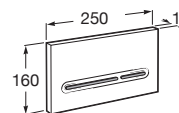

Dual lakovaná šedá **A890099002**