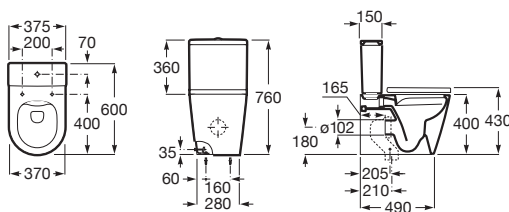

Rozměry v mm.

SUPRALIT®

Inovace klozetových sedátek a bidetových poklopů. Materiál je odolnější vůči chemikáliím, a snáze se čistí (povrchové úhly jsou hladké a zakulacené).