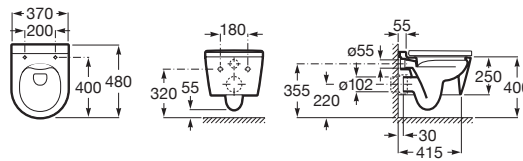

Kg
Závěsný klozet rimless Compact, včetně fixačního setu. 480 x 370 mm.		A346528000 19,9
Sedátko s poklopem Slowclose Supralit®		A80152C00B -
Fixační set (náhradní díl)		AV0030800R -

Stojící bidet INSPIRA ROUND