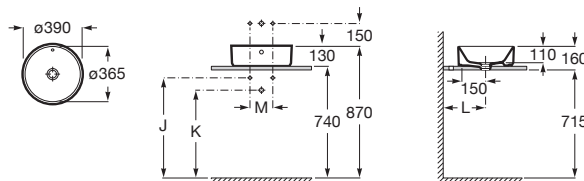

Umyvadlová mísa, s přepadem   Rozměry   Bílý   Kg
ø 390 mm   • **A3270MJ000**   -