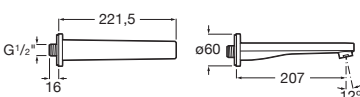

Objednat zvlášť: RocaBox

A525869403

Vanový výtok, nástěnný

Chrom

A525308900

Everlux titan černá lesklá

A5253089CN

RocaBox univerzální těleso pro sprchové a vanové podomítkové baterie