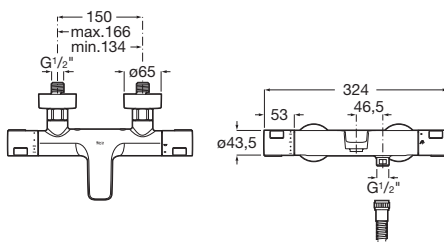

T-500

1M
CYKLŮ

Vanové baterie

Vanová termostatická baterie bez příslušenství

Chrom Kg
A5A1E18C00 -

Podomítková termostatická vanová baterie, kompletní

Chrom Kg
A5A2K18C00 -