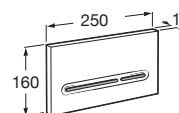

Dual lesklý chrom **A890099001**