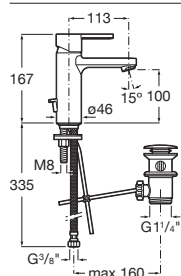

5L

COLD
START

50%
ECO

Umyvadlová stojánková baterie s Click-clack výpustí, chrom

A5A3296C00

Umyvadlová stojánková baterie bez výpusti, Everlux titan černá lesklá

A5A3A96CN0