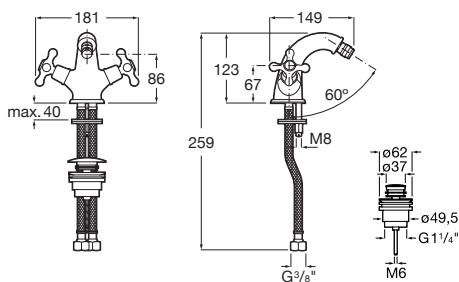

Carmen

5L
50%
ECO

Umyvadlová tříotvorová podomítková kohoutková baterie

A5A474BC00

Kg

-

Bidetová stojánková baterie s Click-clack výpustí

A5A6A4BC00

Kg

-

Uzavírací podomítkový ventil 1/2" s označením Cold/Hot

A5A154BC00

Kg

-

Vanové baterie

Vanová nástěnná baterie se sprchou, hadicí 1,5 m a držákem

A5A014BC00

Kg

-