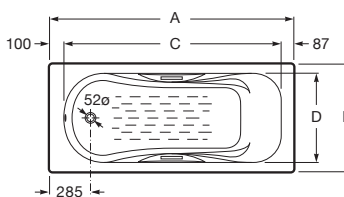

Bordó

Malibu

Litinová vana, antislip.
Materiál 6 mm litina,
1,5 mm smalt

	Roz		Kg
	1700 x 750	A230960000	102,00
	1700 x 700	A233360000	97,00
s madly (chrom)	1700 x 700	A233350001	97,00
	1600 x 750	A231060000	96,00
	1600 x 700	A233460000	96,00
s madly (chrom)	1600 x 700	A233450001	96,00
	1500 x 750	A231560000	88,00
Automatická vanová výpusť včetně vanového sifonu, Ø52 mm		A506404600	-
Madla, náhradní díl		A526803010	-
Nohy k vaně Malibu		A150412330	1,00