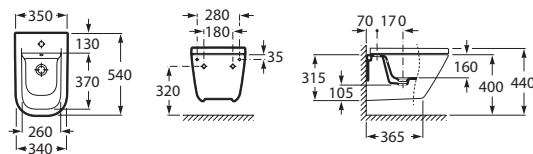

Závěsný bidet

Stojící bidet