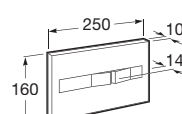

Dual Combi.
Bílá/matný chrom **A890096005**