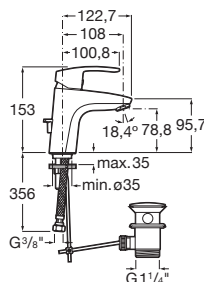

5L

**COLD
START**

**50%
ECO**

		Kg
Umyvadlová stojánková baterie s výpustí, funkce Cold Start	A5A3098C00	-
Umyvadlová stojánková baterie s výpustí, funkce Mix Start	A5A3A98C00	-