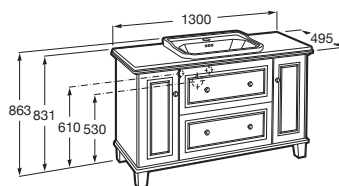

Carmen

Pocta jedné z nejimpozantnějších koupelen Roca ze 40. let., která se vrací v duchu vintage stylu a nabízí inovativní řešení pro celou koupelnu.

Nábytková sestava Unik Carmen

Skříňka s umyvadlem, 2 zásuvky

800 • A851369XXX

Skříňka Carmen

1300	Skříňka pro zápustné umyvadlo 600	A857136XXX
1300	Umyvadlová deska černá mramor	A857142421
1300	Umyvadlová deska bílá mramor	A857142420
600	Zápustné umyvadlo	• A3270A5000

Skříňka

Skříňka, 5 polic, včetně nožiček a vnitřního osvětlení

A857137XXX

Lesklý lak:

415 Bílá, lesklý lak

417 Antracit

Umyvadlo s kovovou konstrukcí včetně skleněné odkládací police a držáku na ručník

800 Umyvadlo Unik 800 • A851370425

Rozměry v mm.

U modelů Carmen: Nahradte (XXX) v kódu výrobku kódem zvolené povrchové úpravy:

415 Bílá, lesklý lak

417 Antracit