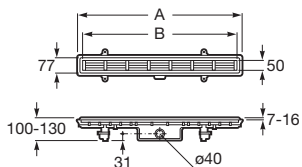

In-Drain X3

In-Drain X3, odtokový žlab s deskou pro vložení dlažby, geotextilie, průtok 30 l/min

Rozměry		Kg
950 x 50	A276131000	–
850 x 50	A276130000	–
750 x 50	A276129000	–
650 x 50	A276128000	–

A	B
990	950
890	850
790	750
690	650