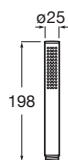

Sprchové příslušenství

Stella Stick Round 25/1

Ruční sprcha Round, 1 funkce

Chrom

A5B9B61C00

Everlux titan černá lesklá

A5B3750CN0

Bisel

Ruční sprcha Bisel, 1 druh proudu

A5B9047C00

Kg

Držák ruční sprchy

AG0068500R

-

Plenum Round 140/3

Ruční sprcha ø 140mm, 3 funkce

A5B1111C00

Kg

Plenum Square 140/3

Ruční sprcha 140mm, 3 funkce

A5B1110C00

Kg