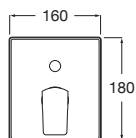

Chrom	Kg
Vrchní sada podomítkové vanové baterie s přepínačem pro RocaBox	A5A0B01C00	–
Objednat zvlášť: RocaBox	A525869403	–

Sprchové baterie