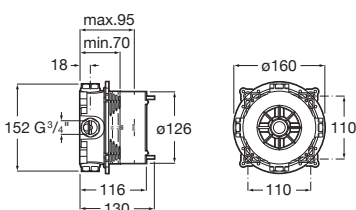

Naia

Vrchní sada podomítkové vanové baterie
s přepínačem pro RocaBox

Chrom

A5A0B96C00

Everlux titan černá lesklá

A5A0B96CN0

Objednat zvlášť: RocaBox

A525869403

Vrchní sada podomítkové sprchové baterie
pro RocaBox

Chrom

A5A2B96C00

Everlux titan černá lesklá

A5A2B96CN0

Objednat zvlášť: RocaBox

A525869403

Vanový výtok, nástěnný

Chrom

A525308900

Everlux titan černá lesklá

A5253089CN

RocaBox univerzální těleso pro sprchové a vanové podomítkové baterie

A525869403