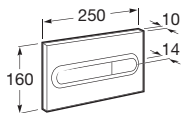

Dual Combi.
Bílá/matný chrom **A890095005**