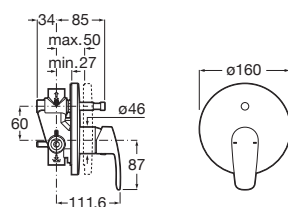

Podomítková vanová-sprchová baterie s přepínačem, kompletní

A5A0698C00

Kg

-

Sprchové baterie

Sprchová nástěnná baterie bez sprchové sady

A5A2198C00

Kg