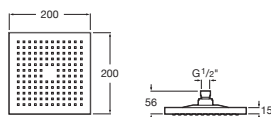

Kg

–

Rainsense Square

Hlavová sprcha, 200x200 mm, ABS/chrom

A5B2350C00

Kg

–

Rainsense Rectangular