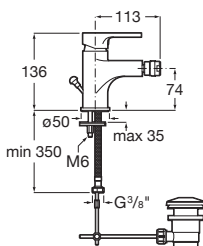

A5A8A6AC0K

Kg

-

Bidetová baterie

Bidetová stojánková baterie s výpustí

A5A626AC0K

Kg

-