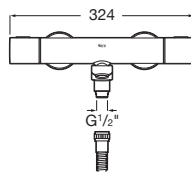

Vanová- nástěnná termostatická baterie bez sprch.
příslušenství

			Kg
Chrom		A5A1E2EC00	-
Everlux titan černá lesklá		A5A1E2ECN0	-