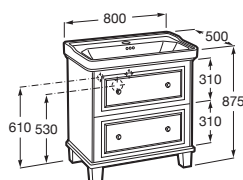

Nábytková sestava Unik Carmen

Skříňka s umyvadlem, 2 zásuvky

800 • A851369XXX

Skříňka Carmen

1300	Skříňka pro zápustné umyvadlo 600	A857136XXX
1300	Umyvadlová deska černá mramor	A857142421
1300	Umyvadlová deska bílá mramor	A857142420
600	Zápustné umyvadlo	• A3270A5000