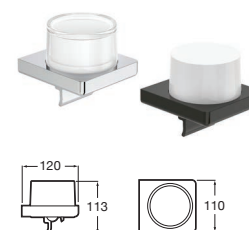

Dávkovač mýdla nástěnný
(120 x 110 x 113 mm)

A817037001	Chrom
A817037CN0	Everlux titan černá lesklá