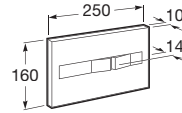

Dual lesklý chrom **A890096001**