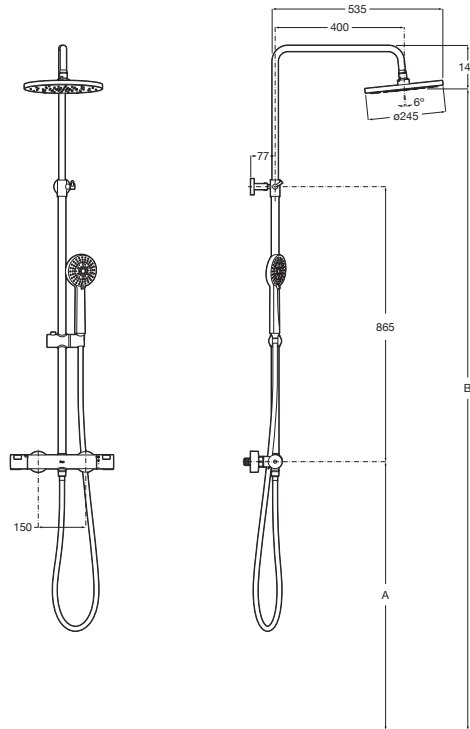

1M
CYKLŮ

Victoria-T Plus

Sprchový sloup: nástěnná termostatická baterie, hlavová sprcha ø 245mm výškově nastavitelná, ruční sprcha ø 100mm 3 funkce, sprch.hadice, posuvný držák sprchy

A5A2F18C00

Kg

Victoria-T Plus

Vanový sloup: nástěnná termostatická baterie, hlavová sprcha ø 245mm výškově nastavitelná, ruční sprcha ø 100mm 3 funkce, sprch.hadice, posuvný držák sprchy

A5A2J18C00

Kg