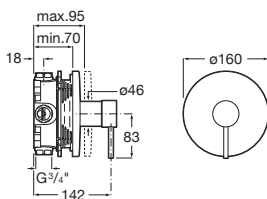

Vanový výtok, nástěnný

Chrom

A525308900

Everlux titan černá lesklá

A5253089CN