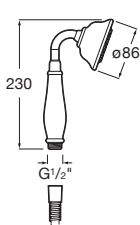

Sprchové příslušenství

Sensum Round 130/4

Ruční sprcha Sensum ø 130 mm,
4 funkce

Chrom

A5B1107C00

Kg

-

Everlux titan černá lesklá

A5B1107CN0

-

Carmen

Ruční sprcha, 1 funkce, chrom/bílá

A5B114BC00

Kg

-

Stella 100/3

Ruční sprcha 100 mm, 3 funkce

A5B1B03C00

Kg

-

Stella 100/1

Ruční sprcha 100 mm, 1 funkce

A5B9B03C00

Kg

-

Stella 80/1

Ruční sprcha 80 mm, 1 funkce

A5B9103C00

Kg

-