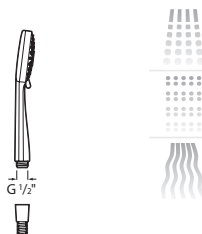

Stella 100/3

Ruční sprcha 100 mm, 3 funkce

A5B1B03C00

Kg

-

Stella 100/1

Ruční sprcha 100 mm, 1 funkce

A5B9B03C00