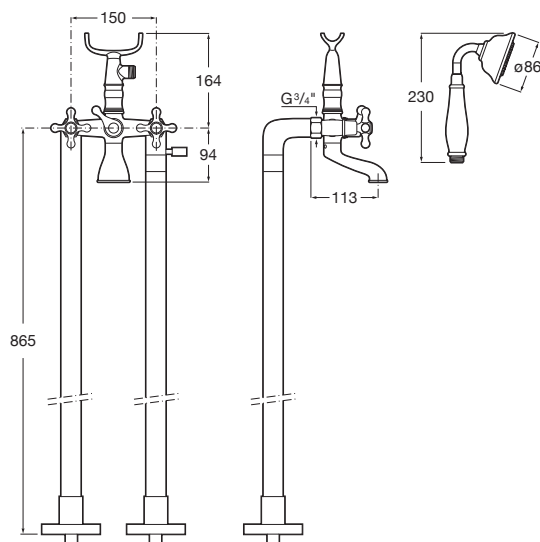

Sprchové baterie