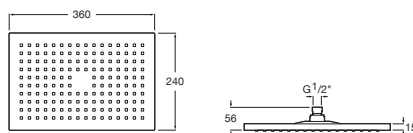

Hlavová sprcha, 360x240 mm, ABS/chrom

A5B3050C00

Kg

–

Sprchové hlavice

Stella 100/3

Hlavová sprcha 100 mm, 3 funkce

A5BF103C00