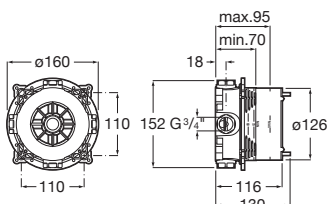

Chrom	Kg
Vrchní sada podomítkové sprchové baterie pro RocaBox	A5A2B01C00	–
Objednat zvlášť: RocaBox	A525869403	–

		Kg
RocaBox univerzální těleso pro sprchové a vanové podomítkové baterie	A525869403	–