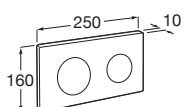

Dual Combi **A890089005**