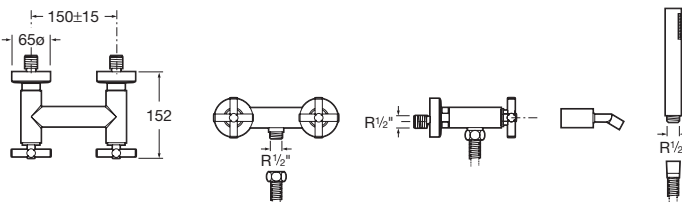

	Chrom	Kg
Vanová čtyřrotvorová kohoutková baterie s otočným výtokovým raménkem pro montáž na okraj vany s výsuvnou sprchou 1,75 m	A5A0943C00	–

Loft

Sprchové baterie

	Chrom	Kg
Sprchová kohoutková baterie se sprchou, hadicí 1,5 m a držákem	A5A2043C00	-
Držák ruční sprchy (náhradní díl)	AG0067000R	-