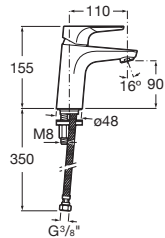

5L

COLD
START50%
ECO

Umyvadlová stojánková MEZZO, bez výpusti
a otvoru pro táhlo, Cold Start. Průtok 5 l/min.

A5A3990C00

Kg

-

5L

COLD
START50%
ECO