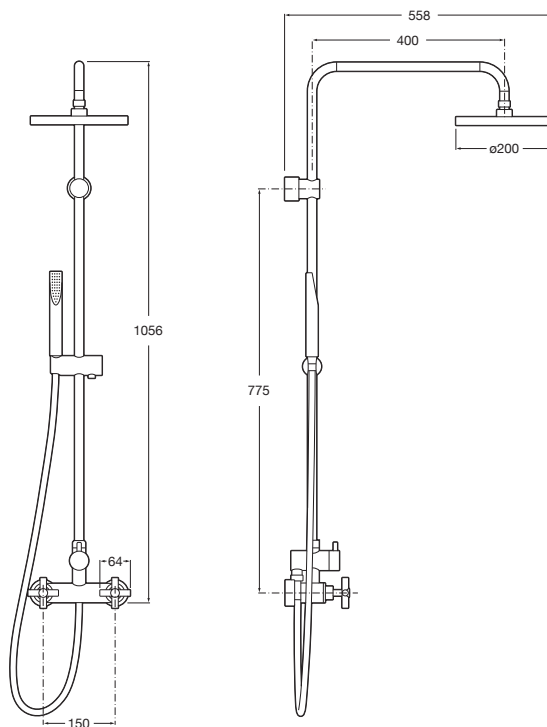

A5A9743C00

Kg

-

Carmen

Sprchový sloup: nástěnná kohoutková baterie, hlavová sprcha, ruční sprcha, hadice 1,5 m, posuvný držák sprchy

A5A974BC00

Kg

-