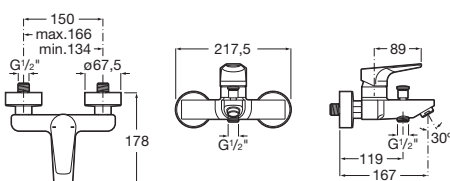

Atlas

5L COLD START 50% ECO

Umyvadlová stojánková vysoká pro umyvadlové mísy, Cold Start.
Průtok 5 l/min.

A5A3790C00

Kg

-

Bidetové baterie

Bidetová stojánková baterie s výpustí.
Průtok 5 l/min.

A5A6090C00

Kg

-

Vanové baterie

Vrchní sada podomítkové vanové baterie s přepínačem pro Roca Box

A5A0B90C00

Kg

-

Objednat zvlášť: RocaBox

A525869403

-

Vanová nástěnná baterie bez sprchového setu

A5A0290C00

Kg

-