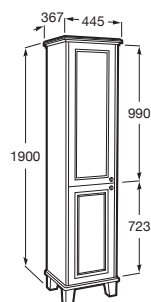

Kg
Skříňka, 5 polic, včetně nožiček a vnitřního osvětlení	A857137XXX	-