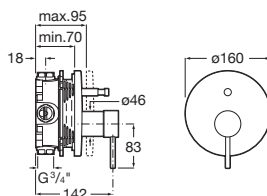

Vrchní sada podomítkové sprchové baterie
pro RocaBox

Chrom

A5A2B96C00

Everlux titan černá lesklá

A5A2B96CN0

Objednat zvlášť: RocaBox

A525869403