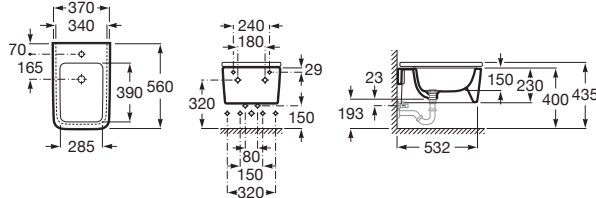

WC mísa kapotovaná kombi Rimless INSPIRA ROUND