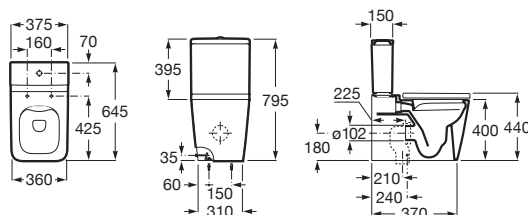

Závěsný klozet Rimless INSPIRA SQUARE