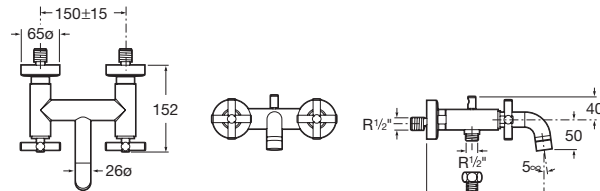

Chrom	Kg
Vanová kohoutková baterie se sprchou, hadicí 1,75 m a držákem	A5A0143C00	–
Držák ruční sprchy (náhradní díl)	AG0067000R	–