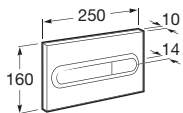

Dual bílá **A890095000**