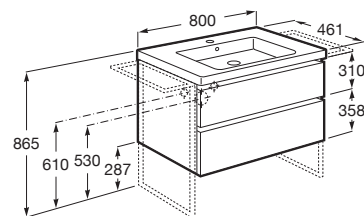

Domi

Lesklý lak:

806 Bílá, lesklý lak

Matný lak:

447 Šedá arctic

Textura dřeva:

402 Dub city

434 Dekor severský jasan

Rozměry v mm.

(XXX) v kódu výrobku nahradíte kódem zvolené povrchové úpravy:

806 Bílá, lesklý lak
402 Dub city

447 Šedá arctic
434 Dekor severský jasan

Okouzující koupelnový nábytek s rafinovanými tvary, inspirovaný průmyslovým designem. V centru pozornosti jsou materiály dřevo a kov, které nabízejí nespočet možností.

Nábytková sestava Domi

Skříňka s umyvadlem

1000 • A851548XXX

Skříňka s umyvadlem

1000 Bílá, lesklý lak • A851547XXX

Skříňka s umyvadlem

800 Bílá, lesklý lak • A851546XXX

Skříňka s umyvadlem

600 Bílá, lesklý lak • A851545XXX

Objednat zvlášť

Kovová konzole pro umyvadlové skříňky, bez držáku ručníku, černá matná, 1 ks A816830485

Kovová konzole pro umyvadlové skříňky, s držákem ručníku, černá matná, 1 ks A816831485

Nábytek Domi doporučujeme kombinovat se zrcadly a zrcadlovými skříňkami Eidos ze strany 133.