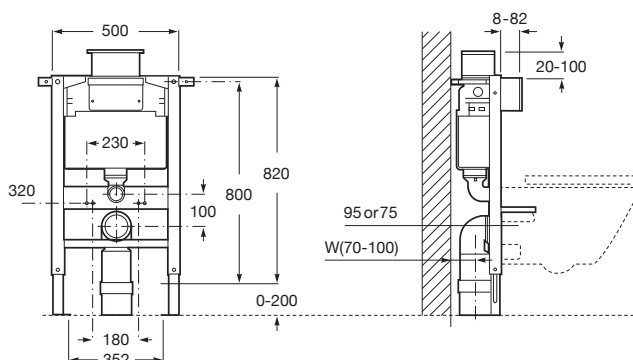

Duplo WC

Duplo WC Smart

Podomítkový rámový modul se zabudovanou hadičkou pro přívod vody, do lehké příčky, pro **A890090800 závěsný klozet rimless A803060001** (při použití jiného podomítkového modulu může zdvihnutý WC poklop částečně překrýt splachovací tlačítko). Dual Flush 6/3l, nastavitelné i na 4,5/3l a 4/2l, výška 1190 mm, odpadní koleno $\varnothing 90/110$ mm. Splachovací tlačítko není součástí podomítkového modulu Duplo Smart.

Kg

Duplo WC L

Podokenní rámový modul (snížený) pro závěsné klozety, Dual Flush 6/3l, nastavitelné i na 4,5/3l a 4/2l, výška 820 mm, odpadní koleno $\varnothing 90/110$ mm. Ovládání splachovacího tlačítka zepředu nebo shora. Splachovací tlačítko není součástí podokenního rámového modulu DUPLO WC L.

Toto řešení doporučujeme do všech koupelen, které vyžadují podomítkovou montáž WC modulu se sníženou stavební výškou, tzn. toaleta pod okenním parapetem nebo v podkrovní koupelně pod šikmou střechou.

Kg