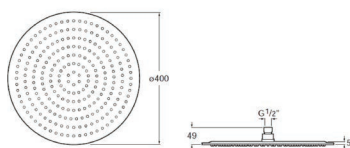

Hlavová sprcha, Ø 400 mm, nerez

A5B2650C00

Kg

-