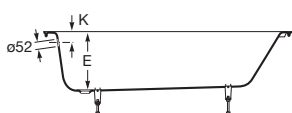

Litinová vana.
Materiál 5,5 mm litina,
1,5 mm smalt

	Roz		Kg
Antislip	1400 x 700	A212914001	80,00
Bez antislipu	1400 x 700	A212904001	80,00
	1200 x 700	A211506001	72,50
	1000 x 700	A211507001	60,50
Automatická vanová výpusť včetně vanového sifonu, Ø52 mm		A506404600	-
Nohy k vaně Continental		A150412330	-