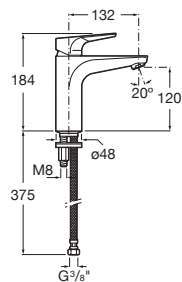

5L

COLD
START50%
ECO

Umyvadlová stojánková MEZZO, bez výpusti
a otvoru pro táhlo, Cold Start. Průtok 5 l/min.

A5A3990C00

Kg

-

5L

COLD
START50%
ECO