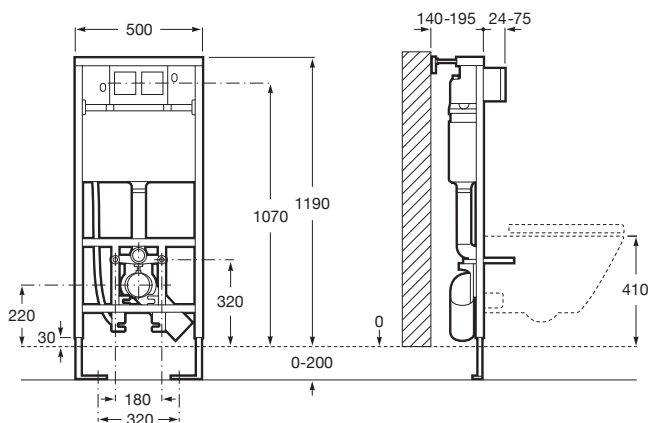

Duplo WC

Duplo WC Smart

Podomítkový rámový modul se zabudovanou hadičkou pro přívod vody, do lehké příčky, pro **A890090800 závěsný klozet rimless A803060001** (při použití jiného podomítkového modulu může zdvihnutý WC poklop částečně překrýt splachovací tlačítko). Dual Flush 6/3l, nastavitelné i na 4,5/3l a 4/2l, výška 1190 mm, odpadní koleno $\varnothing 90/110$ mm. Splachovací tlačítko není součástí podomítkového modulu Duplo Smart.

Kg

Duplo WC L

Podokenní rámový modul (snížený) pro závěsné klozety, Dual Flush 6/3l, nastavitelné i na 4,5/3l a 4/2l, výška 820 mm, odpadní koleno $\varnothing 90/110$ mm. Ovládání splachovacího tlačítka zepředu nebo shora. Splachovací tlačítko není součástí podokenního rámového modulu DUPLO WC L.

Toto řešení doporučujeme do všech koupelen, které vyžadují podomítkovou montáž WC modulu se sníženou stavební výškou, tzn. toaleta pod okenním parapetem nebo v podkrovní koupelně pod šikmou střechou.

Kg