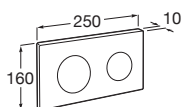

Dual lesklý chrom **A890089001**