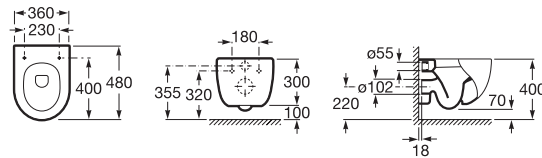

Bílá	Kg
Závěsný klozet Compact, hluboké splachování	A34624B000	21,00
Klozetové sedátko s poklopem – Slowclose, s nerezovými úchyty	A8012AC00B	3,37
Klozetové sedátko s poklopem, s nerezovými úchyty	A8012AB00B	3,26