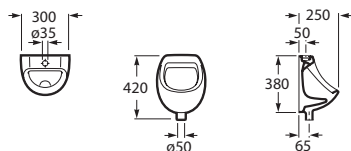

Urinál Mini, vrchní přívod vody. Montážní příslušenství není součástí balení. Uchycení na skoby, baňkový sifon - nutno objednat zvlášť.	A353145000	8,00
Splachovač Aqualine (nutno objednat zvlášť)	A5A9177C00	-