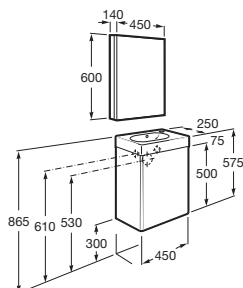

Ke koupelnovým sestávám Mini doporučujeme umyvadlový sifon A506403110.

Lesklý lak:

806 Bílá, lesklý lak

Textura dřeva:

155 Dub