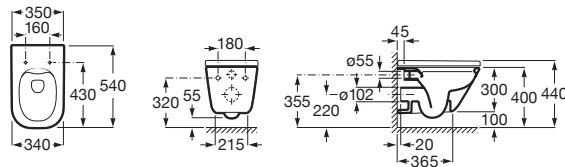

Kg
Závěsný klozet rimless, hluboké splachování	A34647F000	–
Sedátko s poklopem, s nerezovými úchyty Slowclose Supralit®	A80147200B	2,80
Sedátko s poklopem, s nerezovými úchyty	A80147000B	2,20

Závěsný klozet, hluboké splachování