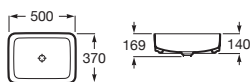

Vyberte si ten, který vám nejlépe vyhovuje, anebo je mezi sebou nakombinujte a vytvořte tak elegantní, moderní a funkční styl.

Inspira

Umyvadlové mísy FINECERAMIC®

Square

Soft

Round

	Rozměry			Kg
Umyvadlová mísa na desku, včetně keramické krytky, bez přepadu	370 x 370	Square	A327532000	6,1
		Soft	A327502000	5,1
	Ø 370	Round	A327523000	5,2
Keramická krytka (náhradní díl)			A50640390C	–

Square

Soft

Round

	Rozměry			Kg
Umyvadlová obdélníková mísa na desku, včetně keramické krytky, bez přepadu	370 x 500	Square	A327530000	7,7
		Soft	A327500000	6,4
	Round	A327520000	6,5	
Keramická krytka (náhradní díl)			A50640390C	–