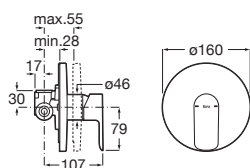

Kg

Sprchová nástěnná baterie bez sprch. sady

N A5A216EC00

–

Kg

Sprchová podomítková baterie, včetně mosazného tělesa

N A5A226EC00

–