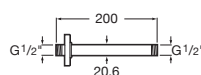

-

Sprchové rameno nástěnné, 500 mm

A5B0350C00

Kg

-

Sprchová a vanová ramena

Rainsense stropní

				Kg
Sprchové rameno ze stropu	L300	Chrom	A5B0650C00	-
	L200	Chrom	A5B0550C00	-
	L200	Everlux titan černá lesklá	A5B0550CN0	-
	L100	Chrom	A5B0450C00	-