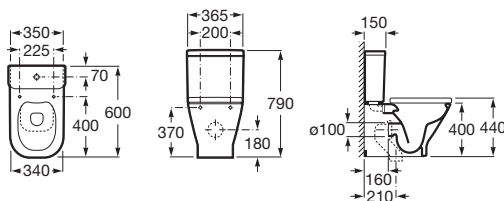

Kg
RIMLESS WC mísa kapotovaná kombi Compact, hluboké splachování, vario odpad (pro A341730000), s bočními otvory pro spodní přívod vody	A34273700H
WC nádrž Compact, armatura Dual flush 4/2L, spodní levý přívod vody, pro WC mísu kapotovanou kombi Compact (pro A34273700H)	A341730000
RIMLESS WC mísa kapotovaná kombi Compact, hluboké splachování, vario odpad (pro A341731000)	A342737000
WC nádrž Compact, armatura Dual flush 4/2L, přívod vody vlevo/vpravo, pro WC mísu kapotovanou kombi Compact (pro A342737000)	A341731000
Sedátko s poklopem Compact	A80173000B -
Sedátko s poklopem Compact, Slowclose	A80173200B -