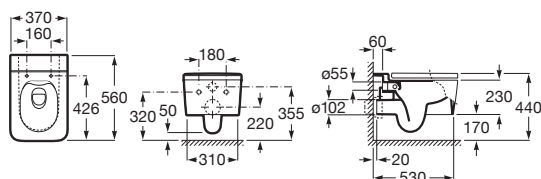

Stojící bidet INSPIRA SQUARE