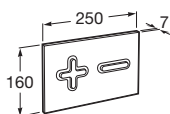

Dual Combi **A890085005**