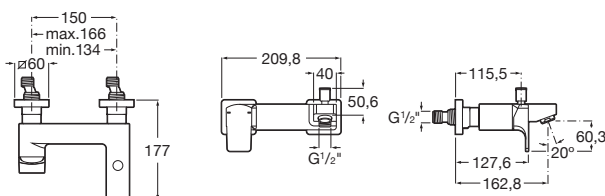

Chrom	Kg
Vanová baterie bez sprchového příslušenství	A5A0D01C00	–