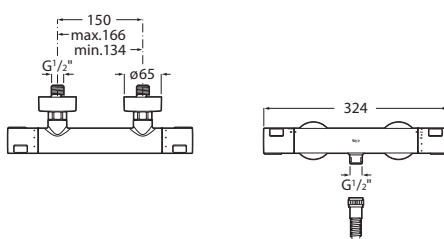

Chrom Kg
A5A2K18C00 -

Sprchové baterie

Sprchová termostatická baterie bez příslušenství

Chrom Kg
A5A2E18C00 -

Podomítková termostatická sprchová baterie, kompletní

Chrom Kg
A5A2M18C00 -

Puzzle-T

1M
 CYKLŮ