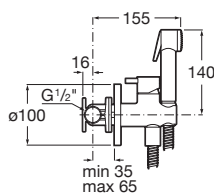

Kg
Be - Fresh bidetovací sada (podomítková směšovací baterie, ruční sprcha se stop ventilem, sprchová hadice 120cm)			A5B9461C00	-