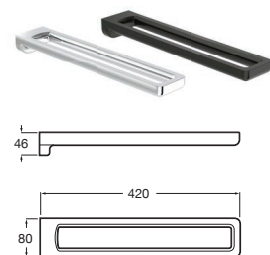

Držák na ručníky dvojitý
(80 x 420 mm)

A817031001	Chrom
A817031CN0	Everlux titan černá lesklá