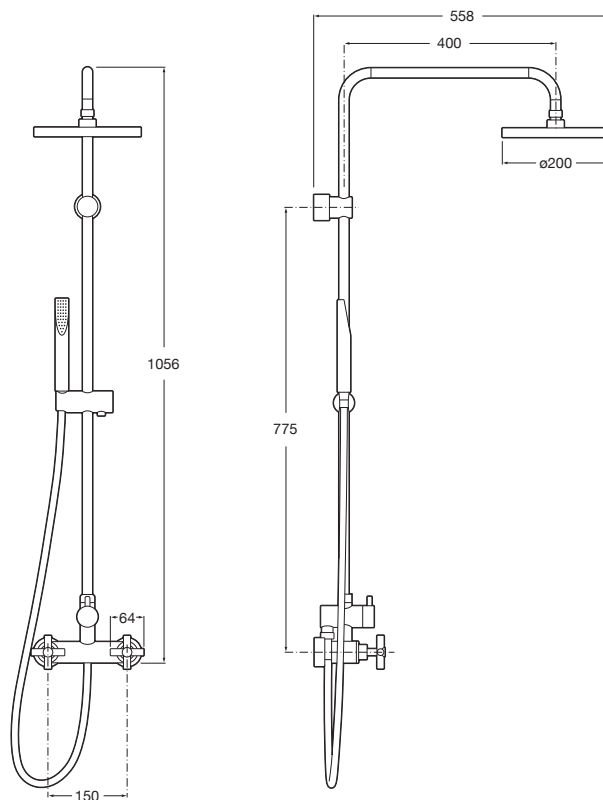

Sprchový sloup; nástěnná baterie, hlavová sprcha, ruční sprcha, hadice, posuvný držák sprchy

Chrom	Kg
A5A9743C00	–