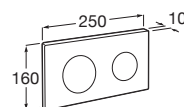

Dual černá matná **A890089206**