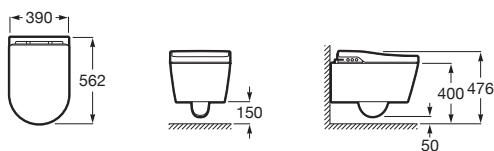

In-wash® Inspira

In-wash® Inspira

Závěsný klozet rimless s bidetovací funkcí, hluboké splachování, 4,5/3 l.

Nutný přívod vody a elektřiny.

A803060001

Kombinační klozet kapotovaný, rimless, s bidetovací funkcí včetně nádrže, hluboké splachování, 4,5/3 l.

Nutný přívod vody a elektřiny.

A80306L001

Duplo WC Smart

Podomítkový rámový modul se zabudovanou hadičkou pro přívod vody, do lehké přičky, pro **závěsný klozet rimless A803060001**, Dual Flush 6/3l, nastavitelné i na 4,5/3l, výška 1190 mm, odpadní koleno ø 90/110 mm. Splachovací tlačítko není součástí podomítkového modulu Duplo Smart.

A890090800

Kg

-

Při použití jiného podomítkového modulu může zdvihnutý WC poklop částečně překrýt splachovací tlačítko.