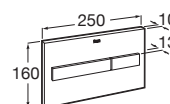

Dual černá matná **A890088206**