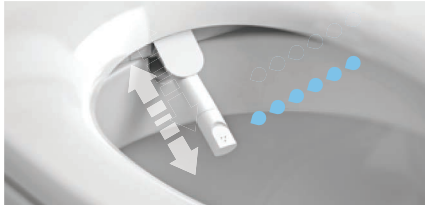

Oscilační masáž