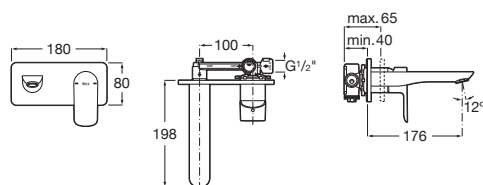

Kg

Vanová nástěnná baterie bez sprch.sady

N A5A026EC00

–