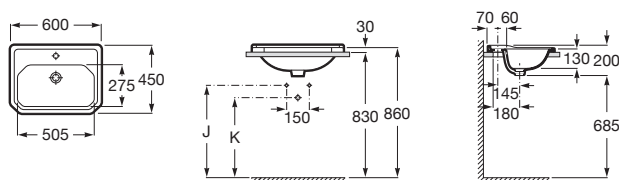

WC rimless mísa kombi