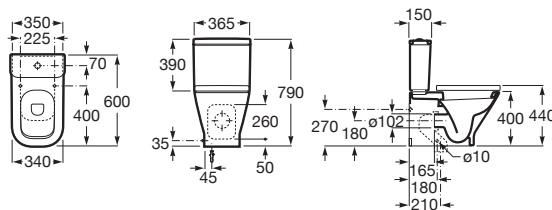

Kg
WC mísa kapotovaná kombi Compact, hluboké splachování, vario odpad	A342472000
WC nádrž Compact, armatura Dual flush 4,5/3L, spodní levý přívod vody, pro WC mísu kapotovanou kombi Compact	A341470000
WC nádrž Compact, armatura Dual flush 4,5/3L, přívod vody vlevo/vpravo, pro WC mísu kapotovanou kombi Compact	A341471000
Sedátko s poklopem Compact	A80173000B -
Sedátko s poklopem Compact, Slowclose	A80173200B -