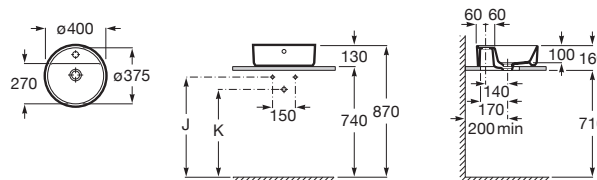

Umyvadlová mísa, s přepadem Rozměry Bílý Kg
 420 x 390 • **A3270MM000** -

Trap	K	J
Totem	530	610
Minimal		
Bottle	610	640

The Gap Round

Umyvadlová mísa, s přepadem Rozměry Bílý Kg
 ø 400 mm • **A3270MK000** -