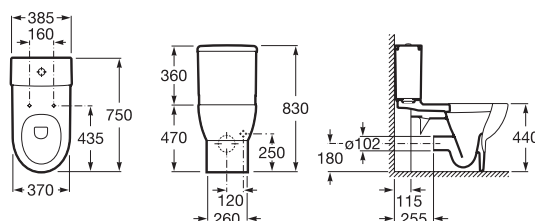

Bílá	Kg
Zvýšená WC mísa kombi, hluboké splachování, vario odpad, včetně instalační sady	A34224H000	38,00
WC nádrž, armatura Dual flush – 3/6 l, spodní levý přívod vody	A34124H000	11,00
Klozetové sedátko s mezerou v přední části, s poklopem, s nerezovými úchyty	A801230004	2,30