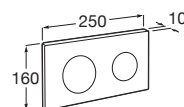

Dual hnědá matná **A89008920M**