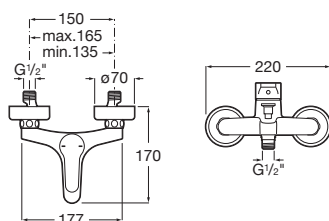

Arola

Vanové baterie

Kg

Vanová nástěnná baterie bez sprchové sady

A5A0D6AC0K

-

Sprchová baterie

Kg

Sprchová nástěnná baterie bez sprchové sady

A5A216AC0K

-