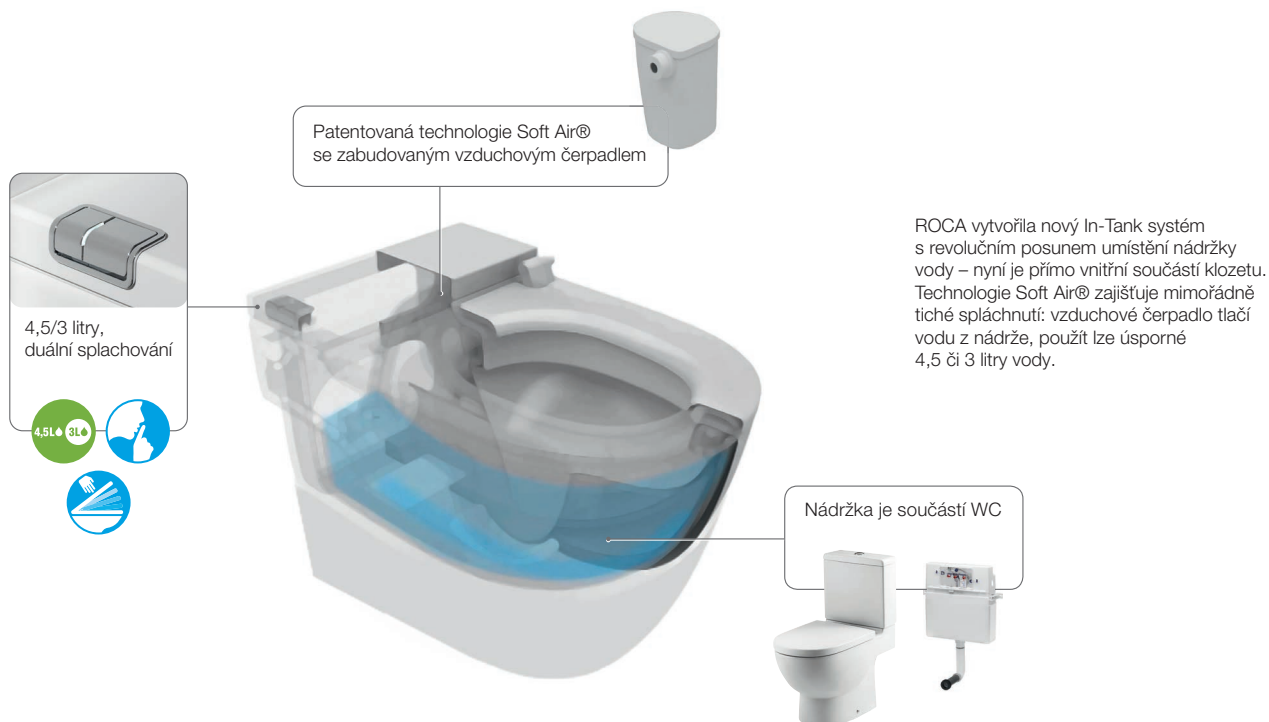

Závěsný bidet Compact

	Bílá	Kg
 Závěsný bidet Compact	A357246000	20,00

Poznámka: Není možno kompletovat s bidetovým poklopem.

In-Tank Meridian

Unikátní klozet

Začíná nová éra světa koupelen! ROCA uvádí na trh revoluční novinku, splachovací klozet In-Tank Meridian, který nepotřebuje externí nádržku. Jednoduché, elegantní a hlavně snadné řešení pro každou toaletu. Obě verze – stojící i závěsné WC – skrývají dostatečnou zásobu vody uvnitř keramiky. A samozřejmě zcela v souladu s filozofií lídra koupelnového trhu se jedná o splachování vysoce hygienické, úsporné i ekologické. Použít lze 4,5 nebo 3 litry vody, ale také mimořádně úsporné a tiché 2 litry při nočním provozu.