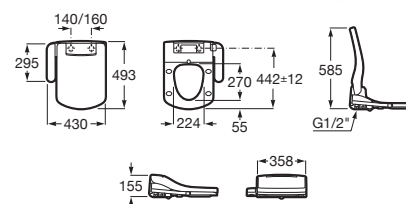

Advance Square **A804002001**

Multiclean® Advance 2.2

Sedátko Multiclean® Advance je vybaveno technologií pro osobní očistu, která zvyšuje úroveň hygieny a pohodlí v koupelnách díky svým inovačním funkcím, jež se snadno ovládají pomocí postranního ovládání tvořícího se sedátkem jeden celek.

Vlastnosti:

- zasunovatelná tryska, která se sama čistí před a po použití;
- snímač přítomnosti uživatele;
- technologie energetické úspornosti;
- sedátko slowclose s antibakteriální úpravou;
- vysoce kvalitní, odolné materiály a povrchová úprava;
- snadná instalace: k instalaci je potřeba pouze přívod vody a elektrická přípojka;
- splňuje normu EN1717.