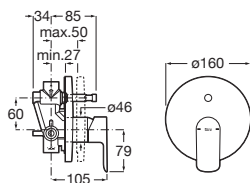

Sprchové baterie

Kg

Sprchová nástěnná baterie bez sprch. sady

N A5A216EC00

–