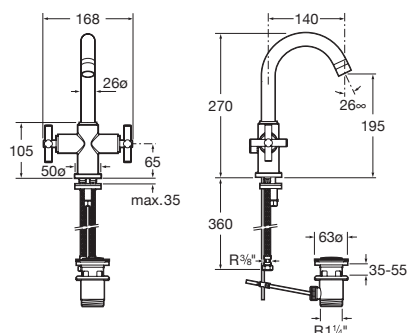

Umyvadlová stojánková tříotvorová kohoutková baterie s otočným výtokovým raménkem a výpustí

Chrom Kg
A5A4443C00 -