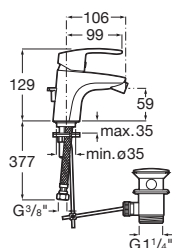

Kg
Bidetová stojánková baterie s výpustí Prtok 5 l/min	A5A6098C00	-