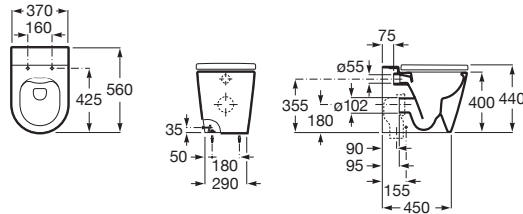

Kg
Samostatně stojící klozet kapotovaný ke zdi rimless, hluboké splachování, včetně xacního setu. 560 x 370.	○ ● ○	A347526000 31
Sedátko s poklopem Slowclose Supralit®		A80152200B -
Fixační set (náhradní díl)		AV0026800R -

Závěsný klozet Rimless INSPIRA ROUND COMPACT