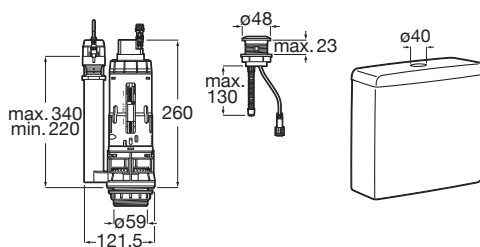

Univerzální Dual Flush BEZDOTYKOVÝ

Univerzální Dual Flush BEZDOTYKOVÝ výpustný ventil včetně automatického ovládání

Kg

Univerzální Dual Flush BEZDOTYKOVÝ výpustný ventil včetně automatického ovládání. **A822599900** -

- Splachuje bez dotyku splachovací tlačítka.
- Nastavitelný senzor na splachování 2-6 l.
- Napájeno 4 ks alkalických baterií. Baterie lze pohodlně vyměnit.
- 40.000 cyklů při použití 4 ks alkalických baterií (Typ AA).
- V případě vybití baterií možnost splachování manuálně.
- Kompatibilní s Roca keramickými nádržemi.
- Napouštěcí ventil objednat zvlášť.
- Baterie nejsou součástí balení.