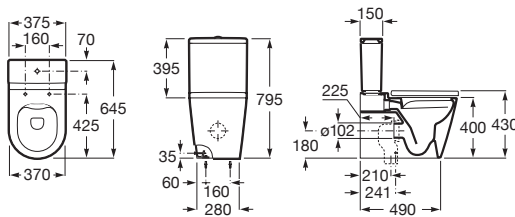

WC mísa kapotovaná kombi Rimless COMPACT INSPIRA ROUND