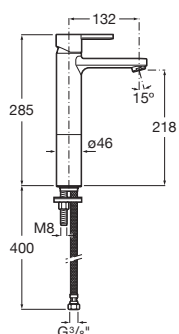

Naia

1M
CYKLŮ

Umyvadlové baterie

5L

COLD
START

50%
ECO

Umyvadlová stojánková baterie s výpustí

A5A3096C00

5L

COLD
START

50%
ECO

Umyvadlová stojánková baterie s Click-clack výpustí, chrom

A5A3296C00

Umyvadlová stojánková baterie bez výpusti, Everlux titan černá lesklá

A5A3A96CN0

5L

COLD
START

50%
ECO

Umyvadlová stojánková baterie Mezzo bez výpusti

A5A3996C00

5L

COLD
START

50%
ECO

Umyvadlová stojánková baterie pro umyvadlové mísy bez výpusti, chrom

A5A3796C00

Umyvadlová stojánková baterie pro umyvadlové mísy bez výpusti, Everlux titan černá lesklá

A5A3B96CN0