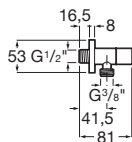

Chrom	Kg	
Rohový ventil 1/2x3/8	Chrom	A525167900	–
	Everlux titan černá lesklá	A5251679CN	–