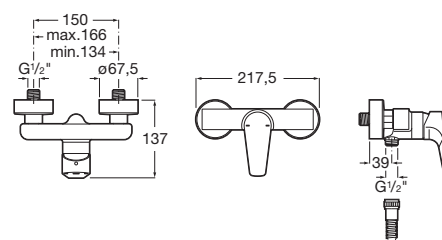

–

Plastová polička pro sprchovou nástěnnou baterii, kouřově šedá

A5B4961TP0

–

Kg

Vanová páková baterie pro montáž na podlahu včetně sprchové sady (ruční sprcha, sprchová hadice)

A5A2790C00

–