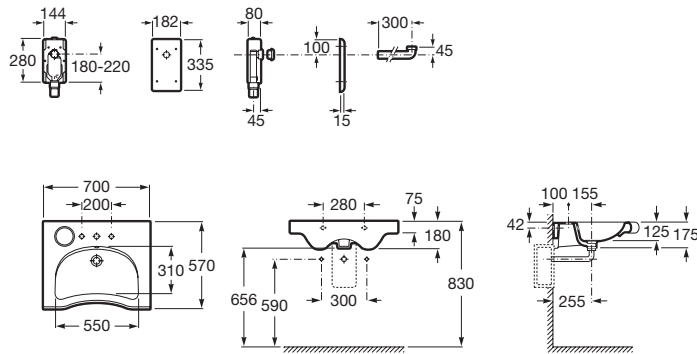

Rozměry	Bílá	Kg
Zdravotní umyvadlo s instalační sadou	◦◦◦ 700 x 570	A32724H000	18,00
Podomítkový sifon		A506403207	0,50