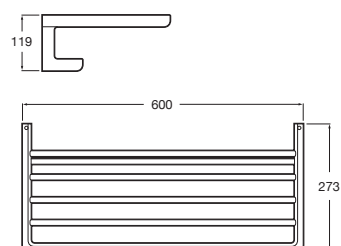

Police na ručníky s tyčí
(600 x 273 x 119 mm)

A817032001	Chrom
A817032CN0	Everlux titan černá lesklá