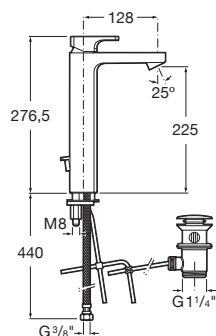

5L COLD START
50% ECO

	Chrom	Kg
Umyvadlová stojánková baterie pro umyvadlové mísy Click-clack výpustí, Cold Start	A5A3G01C00	-