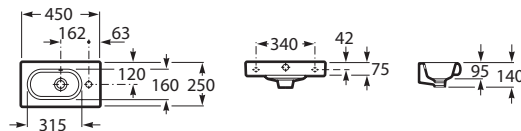

	Rozměry	Bílá	Kg
Umyvadlo s instalační sadou	○ ● ○ 600 x 460	A327242000	18,00
	○ ● ○ 550 x 460	A327243000	16,00
Kryt na sifon s instalační sadou		A337241000	9,26

	Rozměry	Bílá	Kg
Umyvadlo s instalační sadou	600 x 320 s otvorem pro baterii vpravo	A32724T000	12,00
	s otvorem pro baterii vlevo	A32724X000	12,00
	550 x 320 s otvorem pro baterii vpravo	A32724Y000	11,00
Kryt na sifon s instalační sadou		A337242000	4,84
Volitelné:		Chrom	
Držák na ručníky	280	A816291001	0,60

Meridian

Umývatko

	Rozměry	Bílá	Kg
 Umývatko s instalační sadou	○ ○ ○ 450 x 420	A327245000	11,30
Kryt na sifon s instalační sadou		A337241000	9,26

	Rozměry	Bílá	Kg
 Umývatko s instalační sadou	350 x 320	A327249000	7,30
Kryt na sifon s instalační sadou		A337242000	4,84
Volitelné:		Chrom	
Držák na ručníky	280	A816291001	0,60

	Rozměry	Bílá	Kg
 Umývatko s instalační sadou	450 x 250	A327248000	7,30

Polozápuštné umyvadlo

	Rozměry	Bílá	Kg
Polozápuštné umyvadlo s instalační sadou	• 550 x 420	A32724S000	11,70

Meridian

Zdravotní umyvadlo