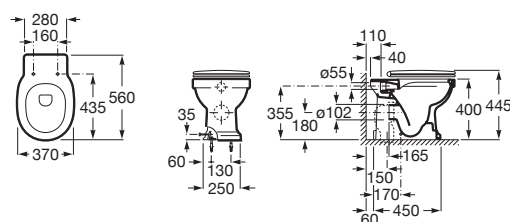

		Kg
 Samostatně stojící wc rimless	A3440A9000	31,8
 Sedátko s poklopem Slowclose, Supralit®	Bílá A801B5200B	3,4
	Antracit A801B5238B	3,4
	Černá A801B5256B	3,4

Bidet stojící

		Kg
Bidet stojící	A3570A4000	24,4
Poklop bidetu Supralit®	Bílá A806B5000B	3,4
	Antracit A806B5038B	3,4
	Černá A806B5056B	3,4