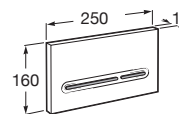

Dual Combi **A890099005**