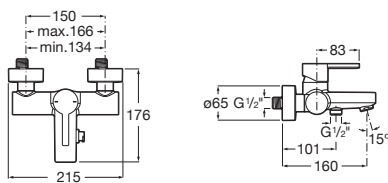

Bidetová baterie

Bidetová stojánková baterie s výpustí, chrom		A5A6096C00
Bidetová stojánková baterie s výpustí, Everlux titan černá lesklá		A5A6A96CN0

Vanové baterie

Vanová nástěnná baterie bez sprchové sady	Chrom	A5A0296C00
	Everlux titan černá lesklá	A5A0296CN0