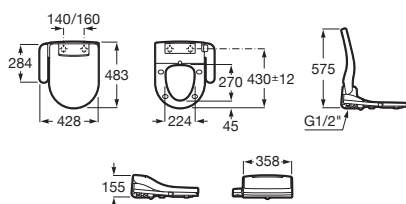

Multiclean® Advance 2.2

Sedátko Multiclean® Advance je vybaveno technologií pro osobní očistu, která zvyšuje úroveň hygieny a pohodlí v koupelnách díky svým inovačním funkcím, jež se snadno ovládají pomocí postranního ovládání tvořícího se sedátkem jeden celek.

Vlastnosti:

- zasunovatelná tryska, která se sama čistí před a po použití;
- snímač přítomnosti uživatele;
- technologie energetické úspornosti;
- sedátko slowclose s antibakteriální úpravou;
- vysoce kvalitní, odolné materiály a povrchová úprava;
- snadná instalace: k instalaci je potřeba pouze přívod vody a elektrická přípojka;
- splňuje normu EN1717.

Advance Round **A804001001**