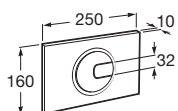

Dual bílá **A890098000**