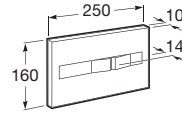

Dual matný chrom **A890096002**