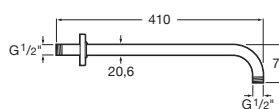

Sprchové rameno nástěnné, 500 mm

A5B0350C00

Kg

-