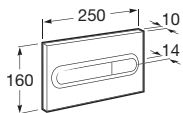

Dual lesklý chrom **A890095001**