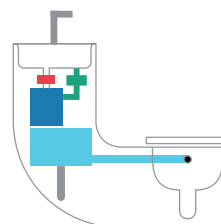

W+W vám oproti běžnému splachování 6/3 l ušetří 25 % vody!

Použití W+W má tři možné varianty: 1. spláchnutí čistou vodou, 2. spláchnutí vodou lehce znečištěnou po použití umyvadla (v případě, že použijeme více než 4 litry vody, která se již nevejde do WC nádržky, přebytečná voda odtéká do odpadu), 3. odvedení silně znečištěné vody přímo do odtoku (voda nejde do nádržky WC).

Zjednodušený popis fungování W+W: voda použitá v umyvadle W+W prochází exkluzivním odtokovým čistícím systémem. Díky filtračnímu systému jsou po použití umyvadla od vody odděleny větší nečistoty. Voda se dostane do malé nádržky, kde je zcela vyčištěná. Tato nádržka je propojená s WC nádrží, kam se dostane již čistá voda, která je zcela hygienická a připravená ke spláchnutí toalety. Touto jedinečnou technologií dosáhneme opakovaného využití vody, což je z hlediska ekologie převratné řešení.

Baterie SINGLES-PRO: součástí W+W konceptu je také speciální baterie s průtokem vody 9 l/min., která zásadním způsobem šetří vodu. Vždy spouští nejprve studenou vodu a postupně přechází na vodu teplou. Proud vody je vždy stejný. Takto ušetříte 25 % vody a energie!

- FILTRAČNÍ SYSTÉM
- NÁDRŽKA NA DEZINFEKČNÍ PROSTŘEDEK (5% chlór)
- NÁDRŽKA NA ÚPRAVU VODY
- WC NÁDRŽ