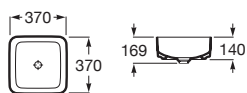

Vyberte si ten, který vám nejlépe vyhovuje, anebo je mezi sebou nakombinujte a vytvořte tak elegantní, moderní a funkční styl.

Inspira

Umyvadlové mísy FINECERAMIC®

Square

Soft

Round

	Rozměry			Kg
Umyvadlová mísa na desku, včetně keramické krytky, bez přepadu	370 x 370	Square	A327532000	6,1
		Soft	A327502000	5,1
	Ø 370	Round	A327523000	5,2
Keramická krytka (náhradní díl)			A50640390C	–

Square

Soft

Round

	Rozměry			Kg
Umyvadlová obdélníková mísa na desku, včetně keramické krytky, bez přepadu	370 x 500	Square	A327530000	7,7
		Soft	A327500000	6,4
	Round	A327520000	6,5	
Keramická krytka (náhradní díl)			A50640390C	–