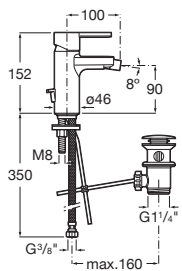

Bidetová stojánková baterie s výpustí, chrom		A5A6096C00
Bidetová stojánková baterie s výpustí, Everlux titan černá lesklá		A5A6A96CN0

Vanové baterie