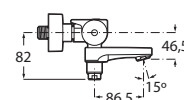

Vanová- nástěnná termostatická baterie bez sprch.
příslušenství

			Kg
Chrom		A5A1E2EC00	-
Everlux titan černá lesklá		A5A1E2ECN0	-