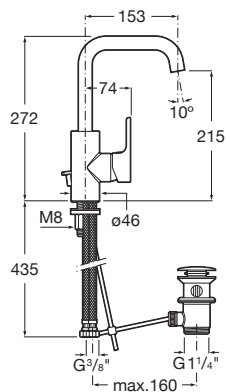

L20

5L
COLD START
50% ECO

Umyvadlová stojánková baterie s otočným výtokem s vypustí, funkce Cold Start

A5A4009C00

Kg

-

Bidetové baterie

Bidetová stojánková baterie s vypustí

A5A6A09C00

Kg

-

Vanové baterie

Vanová nástěnná baterie se sprchovou sadou

A5A0109C02

Kg

-

Vanová nástěnná baterie bez sprchové sady

A5A0209C00

Kg

-