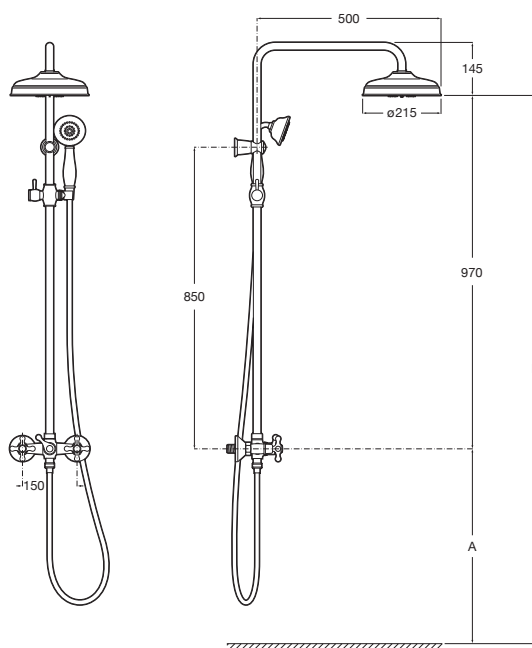

A5A9743C00

Kg

-

Carmen

Sprchový sloup: nástěnná kohoutková baterie, hlavová sprcha, ruční sprcha, hadice 1,5 m, posuvný držák sprchy

A5A974BC00

Kg

-