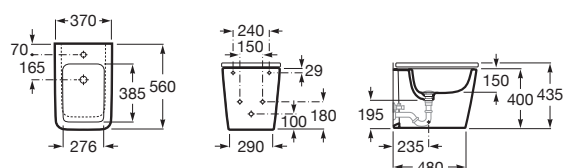

SUPRALIT®

Inovace klozetových sedátek a bidetových poklopů. Materiál je odolnější vůči chemikáliím, a snáze se čistí (povrchové úhly jsou hladké a zakulacené).