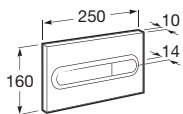

Dual matný chrom **A890095002**