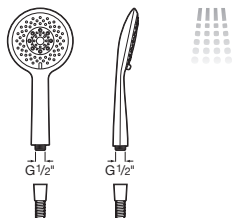

Sprchové příslušenství

Sensum Round 130/4

Ruční sprcha Sensum ø 130 mm,
4 funkce

Chrom

A5B1107C00

Kg

-

Everlux titan černá lesklá

A5B1107CN0

-

Carmen

Ruční sprcha, 1 funkce, chrom/bílá

A5B114BC00

Kg

-

Stella 100/3

Ruční sprcha 100 mm, 3 funkce

A5B1B03C00

Kg

-

Stella 100/1

Ruční sprcha 100 mm, 1 funkce

A5B9B03C00

Kg

-

Stella 80/1

Ruční sprcha 80 mm, 1 funkce

A5B9103C00

Kg

-