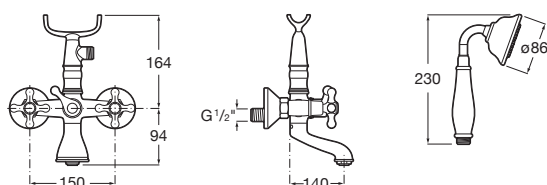

Vanová nástěnná baterie se sprchou, hadicí 1,5 m a držákem

A5A014BC00

Kg

-

Carmen

Vanová kohoutková baterie pro montáž na podlahu se sprchou, hadicí 1,75 m a držákem

A5A274BC00

Kg