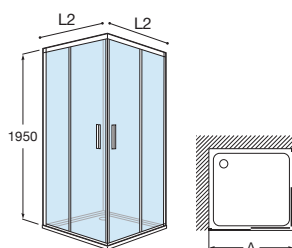

Naray 2L2 rohový vstup, 2 posuvné a 2 pevné segmenty. Tento sprchový kout tvoří 2 produktová čísla. L2 a L2 (jedno produktové číslo pro každou stranu sprchového koutu). Výška 1950 mm.

Šířka	Instalační rozměry		
	Min - Max	A	
700	670 - 720		AM14607012M
750	721 - 770		AM14607512M
800	771 - 820		AM14608012M
850	821 - 870		AM14608512M
900	871 - 970		AM14609012M
1000	971 - 1070		AM14610012M
1100	1071 - 1170		AM14611012M
1200	1171 - 1270		AM14612012M