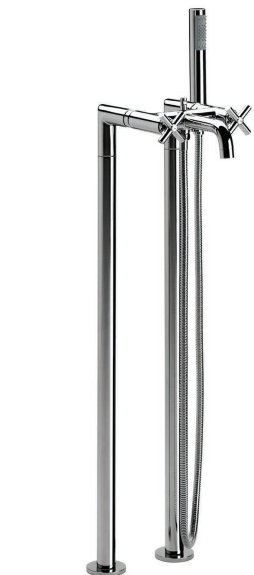

Chrom Kg
A5A6043C00 -

Loft

Vanová baterie

	Chrom	Kg
Vanová kohoutková baterie se sprchou, hadicí 1,75 m a držákem	A5A0143C00	–
Držák ruční sprchy (náhradní díl)	AG0067000R	–

	Chrom	Kg
Vanová kohoutková baterie pro montáž na podlahu se sprchou, hadicí 1,75 m a držákem	A5A2743C00	–