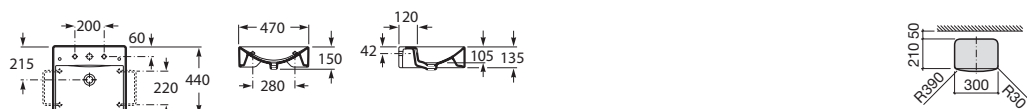

Diverta 47

	Rozměry	Bílý	Kg
Umyvadlo s instalační sadou, s umístěním také na desku. Zadní strana neglazovaná.	470 x 440	○●○ A327111000	14,00

Volitelné	Chrom		
Chromovaný držák na ručníky	220	A840597001	0,29