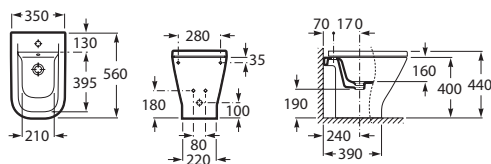

The Gap

Závěsný bidet

Závěsný bidet

	Kg
Závěsný bidet	A357475000 22,50

Stojící bidet

Stojící bidet

	Kg
Stojící bidet	A357474000 21,00

Stojící kapotovaný bidet