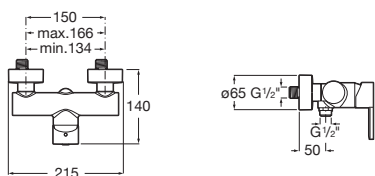

Sprchová nástěnná baterie bez sprchové sady	Chrom	A5A2196C00
	Everlux titan černá lesklá	A5A2196CN0