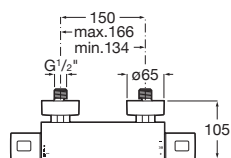

Sprchová- nástěnná termostatická baterie bez sprch.
příslušenství

			Kg
Chrom		A5A142EC00	-
Everlux titan černá lesklá		A5A142ECN0	-