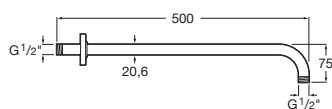

Sprchové hlavice

Stella 100/3

Hlavová sprcha 100 mm, 3 funkce

A5BF103C00

Kg

-

Stella 100/1

Hlavová sprcha 100 mm, 1 funkce

A5BH103C00

Kg

-

Sprchová a vanová ramena

Stella

Sprchové rameno nástěnné

A5B0750C00

Kg

-

Rainsense nástěnné

Sprchové rameno nástěnné, 300 mm

A5B0150C00

Kg

-

Sprchové rameno nástěnné, 400 mm. Chrom.

A5B0250C00

Kg

-

Sprchové rameno nástěnné, 400 mm. Everlux titan černá lesklá.

A5B0250CN0

-

Sprchové rameno nástěnné, 500 mm

A5B0350C00

Kg

-