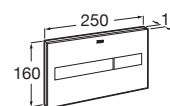

Dual černá lesklá **A890088308**