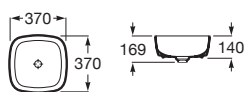

Vyberte si ten, který vám nejlépe vyhovuje, anebo je mezi sebou nakombinujte a vytvořte tak elegantní, moderní a funkční styl.

Inspira

Umyvadlové mísy FINECERAMIC®

Square

Soft

Round

	Rozměry			Kg
Umyvadlová mísa na desku, včetně keramické krytky, bez přepadu	370 x 370	Square	A327532000	6,1
		Soft	A327502000	5,1
	Ø 370	Round	A327523000	5,2
Keramická krytka (náhradní díl)			A50640390C	–

Square

Soft

Round

	Rozměry			Kg
Umyvadlová obdélníková mísa na desku, včetně keramické krytky, bez přepadu	370 x 500	Square	A327530000	7,7
		Soft	A327500000	6,4
	Round	A327520000	6,5	
Keramická krytka (náhradní díl)			A50640390C	–