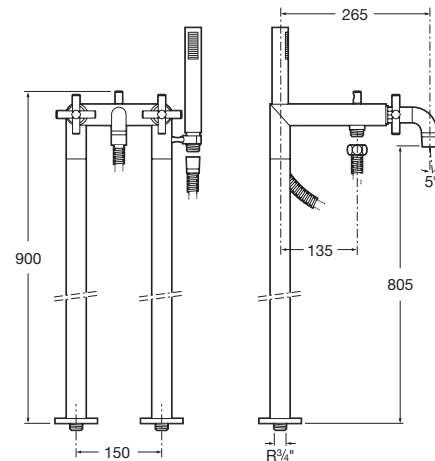

	Chrom	Kg
Vanová čtyřrotvorová kohoutková baterie s otočným výtokovým raménkem pro montáž na okraj vany s výsuvnou sprchou 1,75 m	A5A0943C00	–

Loft

Sprchové baterie

	Chrom	Kg
Sprchová kohoutková baterie se sprchou, hadicí 1,5 m a držákem	A5A2043C00	-
Držák ruční sprchy (náhradní díl)	AG0067000R	-