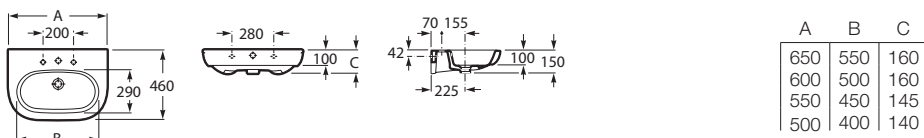

Rozměry	Bílá	Kg
Umyvadlo s instalační sadou	○ ● ○ 600 x 460	A327242000	18,00
	○ ● ○ 550 x 460	A327243000	16,00
Kryt na sifon s instalační sadou		A337241000	9,26