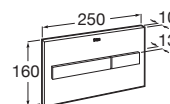

Dual bílá matná **A890088207**