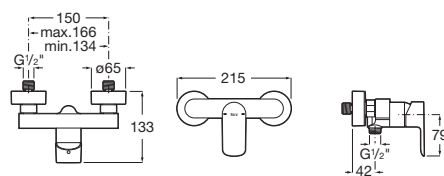

Kg

Sprchová podomítková baterie, včetně mosazného tělesa

N A5A226EC00

–