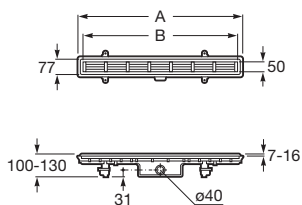

A	B
990	950
890	850
790	750
690	650