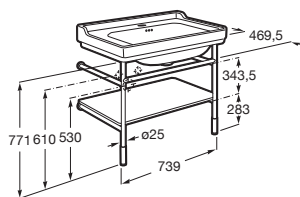

Rozměry		Kg
Umyvadlo Unik 800	800	A851370425	–