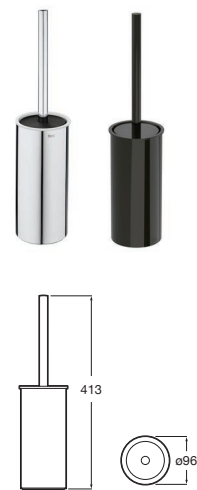

WC souprava volně stojící včetně
kartáče a plastové misky
(96 x 96 x 413 mm)

A817038001	Chrom
A817038CN0	Everlux titan černá lesklá