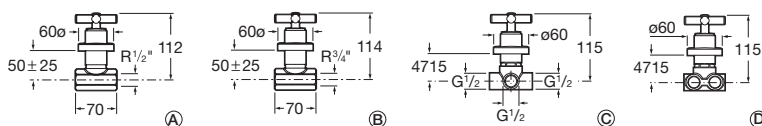

Chrom	Kg
Použití: pro přepínání mezi vanovým výtokem a ruční sprchou nebo vanovým výtokem a horní sprchou či horní sprchou a ruční sprchou		
Ⓐ Uzavírací podomítkový ventil 1/2" s označením F (studená voda)	A5A1543C00	-
Ⓐ Uzavírací podomítkový ventil 1/2" s označením C (teplá voda)	A5A1843C00	-
Ⓑ Uzavírací podomítkový ventil 3/4" s označením F (studená voda)	A5A1643C00	-
Uzavírací podomítkový ventil 3/4" s označením C (teplá voda)	A5A1943C00	-
Ⓒ Čtyřcestný přepínací podomítkový ventil 1/2"	A5A9043C00	-
Použití: pro přepínání mezi vanovým výtokem, ruční sprchou a horní sprchou		
Ⓓ Pěticestý přepínací podomítkový ventil 1/2"	A5A9143C00	-