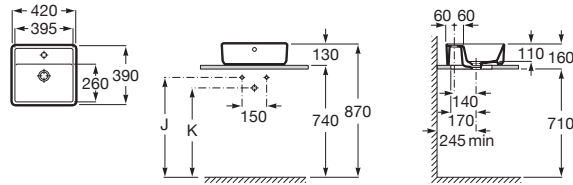

Umyvadlová mísa, s přepadem   Rozměry   Bílý   Kg
420 x 390   • **A3270MM000**   -

Trap	K	J
Totem	530	610
Minimal		
Bottle	610	640