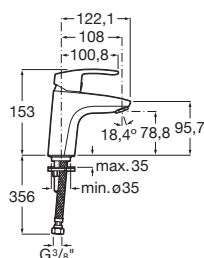

5L

**COLD
START**

**50%
ECO**

		Kg
Umyvadlová stojánková baterie, bez výpusti, funkce Cold Start	A5A3298C00	-
Umyvadlová stojánková baterie, bez výpusti, funkce Mix Start	A5A3B98C00	-