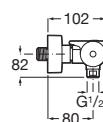

Sprchová- nástěnná termostatická baterie bez sprch.
příslušenství

			Kg
Chrom		A5A142EC00	-
Everlux titan černá lesklá		A5A142ECN0	-