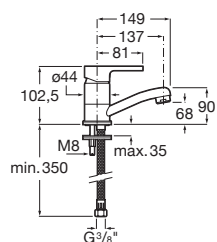

Kg

Umyvadlová/dřezová stojánková baterie se spodním výtokem 143 mm

A5A896AC0K

-