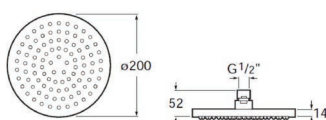

–

Rainsense Round

Hlavová sprcha, Ø 200 mm, ABS/chrom

A5B2150C00

Kg

–

Hlavová sprcha, Ø 250 mm, ABS/chrom

A5B2250C00