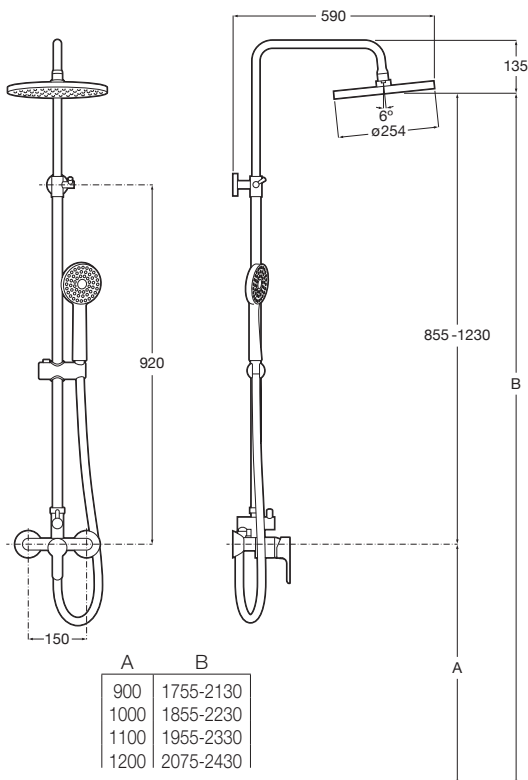

A5A9709C00

-

Kg

Victoria

Sprchový sloup: nástěnná páková baterie, hlavová sprcha
 ø 200mm, ruční sprcha ø 100mm 1 funkce, sprchová
 hadice, posuvný držák ruční sprchy

A5A9725C00

-

A	1000	1100	1200
B	2030	2130	2230