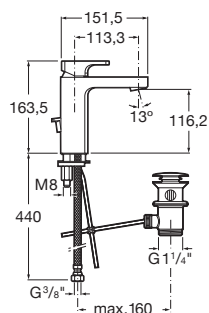

5L COLD START
50% ECO

	Chrom	Kg
Umyvadlová stojánková baterie s Click-clack výpustí, Cold Start	A5A3E01C00	-