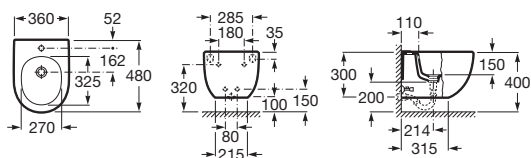

Bílá	Kg
Závěsný bidet Compact	A357246000	20,00

Poznámka: Není možno kompletovat s bidetovým poklopem.