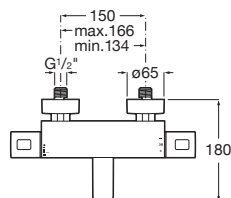

Vanová- nástěnná termostatická baterie bez sprch.
příslušenství

			Kg
Chrom		A5A1E2EC00	-
Everlux titan černá lesklá		A5A1E2ECN0	-