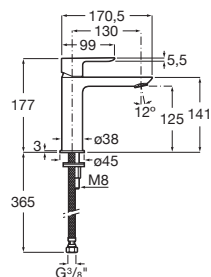

5L COLD START
50% ECO

Umyvadlová stojánkova vysoká baterie pro umyvadlové mísy bez výpustí, Cold Start

N

A5A346EC00

Kg

-