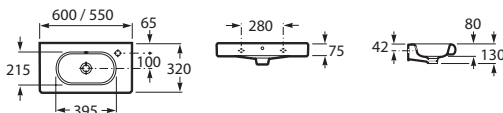

Meridian

Umyvadlo

	Rozměry	Bílá	Kg
Umyvadlo s instalační sadou	○ ● ○ 1000 x 460	A32724B000	30,31
	○ ● ○ 850 x 460	A32724D000	24,30
	○ ● ○ 700 x 460	A327240000	19,90
Kryt na sifon s instalační sadou		A337241000	9,26
Volitelné:		Chrom	
Držák na ručníky	280	A816291001	0,60

	Rozměry	Bílá	Kg
Umyvadlo s instalační sadou	○ ● ○ 600 x 460	A327242000	18,00
	○ ● ○ 550 x 460	A327243000	16,00
Kryt na sifon s instalační sadou		A337241000	9,26

	Rozměry	Bílá	Kg
Umyvadlo s instalační sadou	600 x 320 s otvorem pro baterii vpravo	A32724T000	12,00
	s otvorem pro baterii vlevo	A32724X000	12,00
	550 x 320 s otvorem pro baterii vpravo	A32724Y000	11,00
Kryt na sifon s instalační sadou		A337242000	4,84
Volitelné:		Chrom	
Držák na ručníky	280	A816291001	0,60