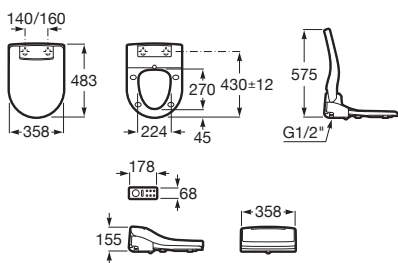

Multiclean® Premium 2.2

Sedátko Multiclean® Premium je vybaveno technologií pro osobní očistu, která zvyšuje úroveň hygieny a pohodlí v koupelnách díky svým inovačním funkcím, jež se snadno ovládají pomocí intuitivního dálkového ovládání.

Vlastnosti:

- zasunovatelná tryska, která se sama čistí před a po použití;
- snímač přítomnosti uživatele;
- technologie energetické úspornosti;
- sedátko slowclose s antibakteriální úpravou;
- vysoce kvalitní, odolné materiály a povrchová úprava;
- snadná instalace: k instalaci je potřeba pouze přívod vody a elektrická přípojka;
- splňuje normu EN1717.

Premium Round **A804006001**