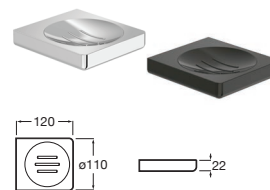

Tempo

Tempo

Háček na ručník
(36 x 25 x 40 mm).

A817020001	Chrom
A817020CN0	Everlux titan černá lesklá

Držák mýdla nástěnný
(120 x 110 mm).

A817023001	Chrom
A817023CN0	Everlux titan černá lesklá