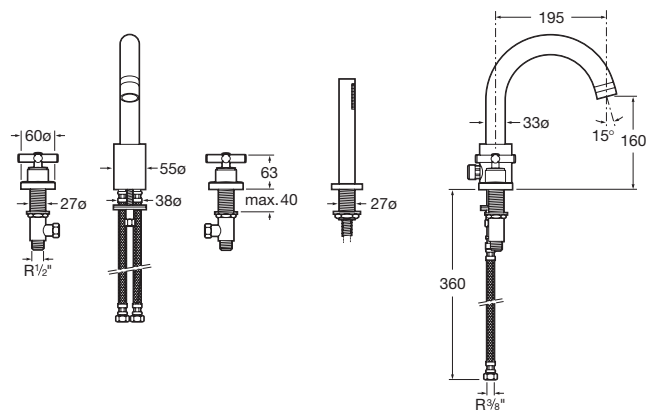

	Chrom	Kg
Vanová čtyřrotvorová kohoutková baterie s otočným výtokovým raménkem pro montáž na okraj vany s výsuvnou sprchou 1,75 m	A5A0943C00	–

Loft

Sprchové baterie

	Chrom	Kg
Sprchová kohoutková baterie se sprchou, hadicí 1,5 m a držákem	A5A2043C00	-
Držák ruční sprchy (náhradní díl)	AG0067000R	-