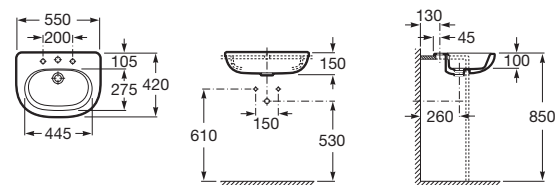

Rozměry	Bílá	Kg
Polozápuštné umyvadlo s instalační sadou	• 550 x 420	A32724S000	11,70