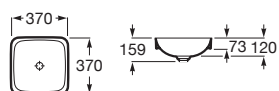

Keramická krytka

Rozměry v mm.

FINECERAMIC®

Nový, vysoce kvalitní, 100% keramický materiál, který umožňuje výrobu hladkých a definovaných stěn, o 40 % lehčí než běžná keramika a o 30 % tvrdší a konzistentnější. Navíc se snadno čistí a je vysoce odolný proti abrazivním materiálům.