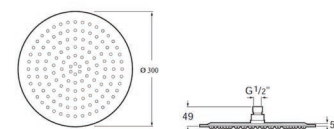

Raindream Round

Hlavová sprcha, Ø 300 mm, nerez. Chrom.

A5B2550C00

Kg

-