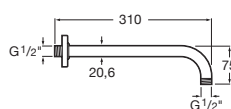

Rainsense nástěnné

Sprchové rameno nástěnné, 300 mm

A5B0150C00

Kg

-

Sprchové rameno nástěnné, 400 mm. Chrom.

A5B0250C00

Kg

-

Sprchové rameno nástěnné, 400 mm. Everlux titan černá lesklá.

A5B0250CN0

-