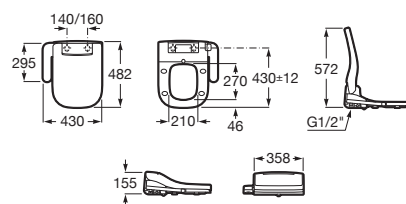

Advance Soft **A804004001**

Multiclean® Advance 2.2

Sedátko Multiclean® Advance je vybaveno technologií pro osobní očistu, která zvyšuje úroveň hygieny a pohodlí v koupelnách díky svým inovačním funkcím, jež se snadno ovládají pomocí postranního ovládání tvořícího se sedátkem jeden celek.

Vlastnosti:

- zasunovatelná tryska, která se sama čistí před a po použití;
- snímač přítomnosti uživatele;
- technologie energetické úspornosti;
- sedátko slowclose s antibakteriální úpravou;
- vysoce kvalitní, odolné materiály a povrchová úprava;
- snadná instalace: k instalaci je potřeba pouze přívod vody a elektrická přípojka;
- splňuje normu EN1717.