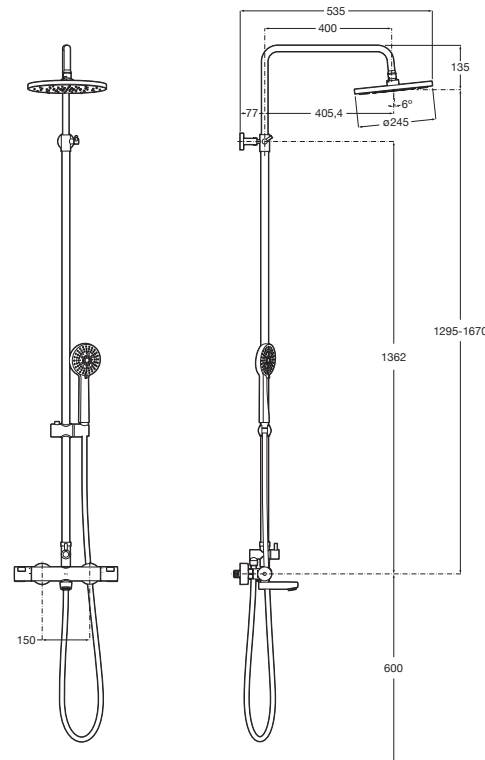

1M
CYKLŮ

Victoria-T Plus

Sprchový sloup: nástěnná termostatická baterie, hlavová sprcha ø 245mm výškově nastavitelná, ruční sprcha ø 100mm 3 funkce, sprch.hadice, posuvný držák sprchy

A5A2F18C00

Kg

Victoria-T Plus

Vanový sloup: nástěnná termostatická baterie, hlavová sprcha ø 245mm výškově nastavitelná, ruční sprcha ø 100mm 3 funkce, sprch.hadice, posuvný držák sprchy

A5A2J18C00

Kg