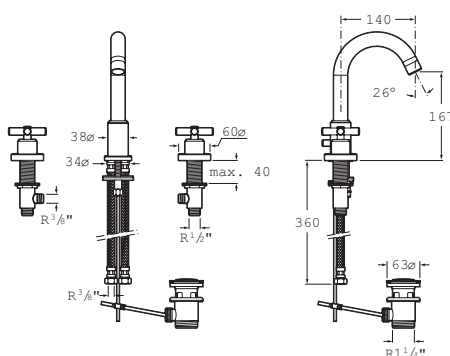

Umyvadlová nástěnná tříotvorová kohoutková baterie, s výtokem 190 mm, vhodná pouze k zadržetí

Chrom Kg
A5A4743C00 -