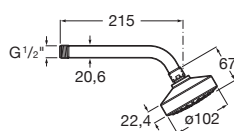

Stella

Sprchové rameno nástěnné

A5B0750C00

Kg

-

Rainsense nástěnné

Sprchové rameno nástěnné, 300 mm

A5B0150C00