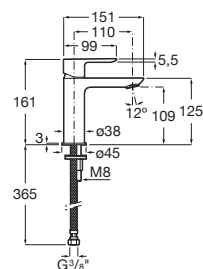

5L COLD START
50% ECO

Umyvadlová stojánkova baterie Mezzo bez výpustí, Cold Start

N

A5A336EC00

Kg

-