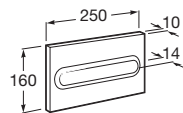

Single bílá **A890095100**