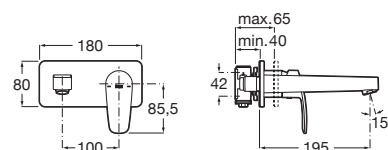

Kg
Vrchní sada podomítkové umyvadlové baterie pro A5A3596C00, chrom	A5A3L98C00	-
Podomítkové těleso pro vrchní sadu umyvadlové podomítkové baterie, chrom	A525220603	-

Bidetová baterie