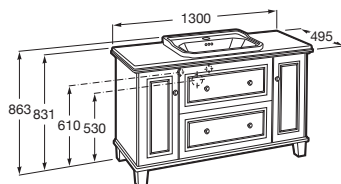

415 Bílá
417 Antracit

Carmen

Nábytková sestava Unik Carmen

	Rozměry		Kg
Skříňka s umyvadlem, 2 zásuvky	800	A851369XXX	–

Skříňka Carmen

	Rozměry		Kg
Skříňka pro zápusťné umyvadlo 600	1300	A857136XXX	–
Umyvadlová deska černá mramor	1300	A857142421	–
Umyvadlová deska bílá mramor	1300	A857142420	–
Zápusťné umyvadlo	600	A3270A5000	–