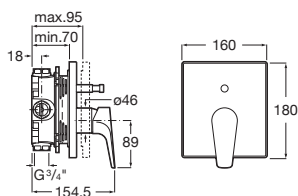

Vanová nástěnná baterie bez sprchového setu

A5A0290C00

Kg

-