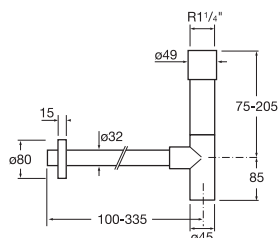

**Click-Clack
výpusť**

Click-clack výpusť, zátka $\varnothing$ 65mm, nízká. Chrom.

A505401000

Kg

-

Click-clack výpusť, zátka $\varnothing$ 65mm, nízká. Everlux titan černá lesklá.

A5054015CN

-