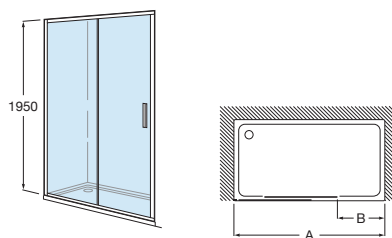

Naray L2-E sprchové dveře, 1 posuvný segment a 1 pevný segment. Výška 1950 mm.

Šířka	Instalační rozměry		Šířka vstupu v mm		
	Min - Max	A			B
1000	960 - 1060		360	AM14510012M	
1100	1061 - 1160		410	AM14511012M	
1200	1161 - 1260		460	AM14512012M	
1300	1261 - 1360		510	AM14513012M	
1400	1361 - 1460		560	AM14514012M	
1500	1461 - 1560		610	AM14515012M	
1600	1561 - 1660		660	AM14516012M	
1700	1661 - 1760		710	AM14517012M	
1800	1761 - 1860		760	AM14518012M