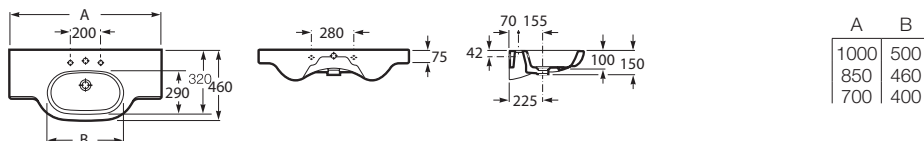

Rozměry	Bílá	Kg
Umyvadlo s instalační sadou	○ ● ○ 1000 x 460	A32724B000	30,31
	○ ● ○ 850 x 460	A32724D000	24,30
	○ ● ○ 700 x 460	A327240000	19,90
Kryt na sifon s instalační sadou		A337241000	9,26
Volitelné:		Chrom	
Držák na ručníky	280	A816291001	0,60