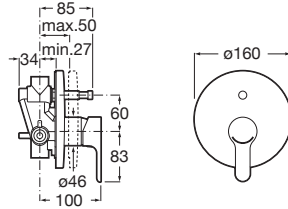

Sprchové baterie