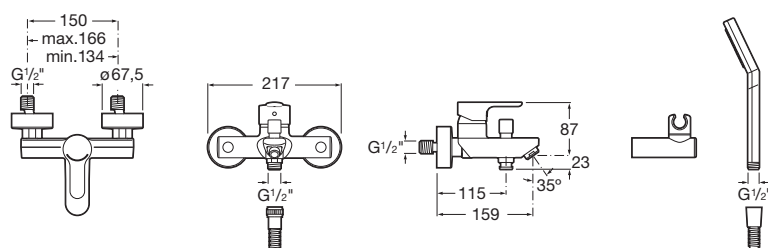

L20

5L
COLD START
50% ECO

Umyvadlová stojánková baterie s otočným výtokem s vypustí, funkce Cold Start

A5A4009C00

Kg

-

Bidetové baterie

Bidetová stojánková baterie s vypustí

A5A6A09C00

Kg

-

Vanové baterie

Vanová nástěnná baterie se sprchovou sadou

A5A0109C02

Kg

-

Vanová nástěnná baterie bez sprchové sady

A5A0209C00

Kg

-