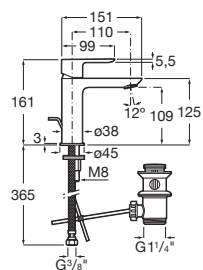

5L COLD START
50% ECO

Umyvadlová stojánkova baterie bez výpustí, Cold Start

N

A5A326EC00

Kg

-