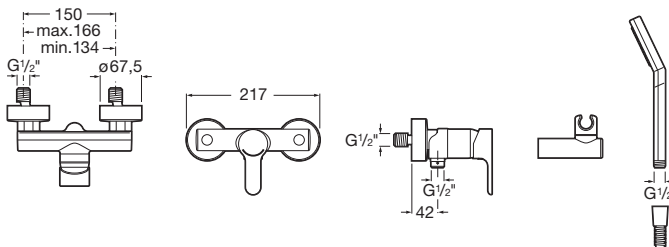

Podomítková sprchová baterie, kompletní

A5A2A09C00

Kg

-