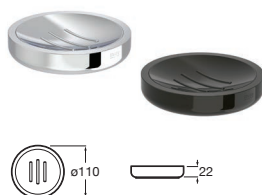

Držák mýdla na desku
(110 x 110 mm)

A817024001	Chrom
A817024CN0	Everlux titan černá lesklá