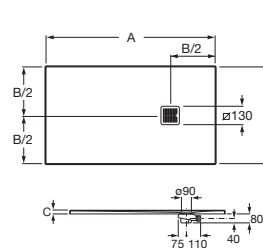

A	B	C
1800	900	31
1800	800	31
1800	700	31
1600	900	31
1600	800	31
1600	700	31
1400	900	31
1400	800	31
1400	700	31
1200	900	28
1200	800	28
1200	700	28
1000	900	26
1000	800	26
1000	700	26

Charakteristika	Výhody
Velké rozměry	Ideální pro velké sprchové prostory nebo nahrazení vany sprchovým koutem.
Pravý úhel (90°)	Perfektní přiléhavost k obkladům. Skvěle zapadne do koupelny.
Povrch materiálu	Vysoká protiskluzovost. Protiskluzová třída PN24. Příjemné na dotek.
Sprchová vanička ze Stonexu®	Snadná a rychlá instalace. Nevyžaduje žádné speciální úpravy před instalací. Nanejvyšší tvrdý materiál.
Extrémní nízkost	Integrace do koupelny. Přístupnost do sprchy tím, že je při zemi. Úchvatný design.
Vrstva povrchu Gelcoatu vysoké kvality (ISO NPG) s průměrnou tloušťkou 500 μ (mikro).	Vysoká odolnost při užívání. Ochrana proti UV záření. Ochrana proti chemickým prostředkům.
Velmi rychlý odtok (0,6 l/sec). Specifický spád.	Optimální výkon. Navrženo pro usnadnění rychlosti odtoku vody.
Odtoková mřížka z nerezového kovu (AISI 304), odnímatelný sifon.	Výborná trvanlivost. Sifon lze vyjmout pro usnadnění čištění.
Systém odvětrávání	Usnadňuje instalaci sprchy.