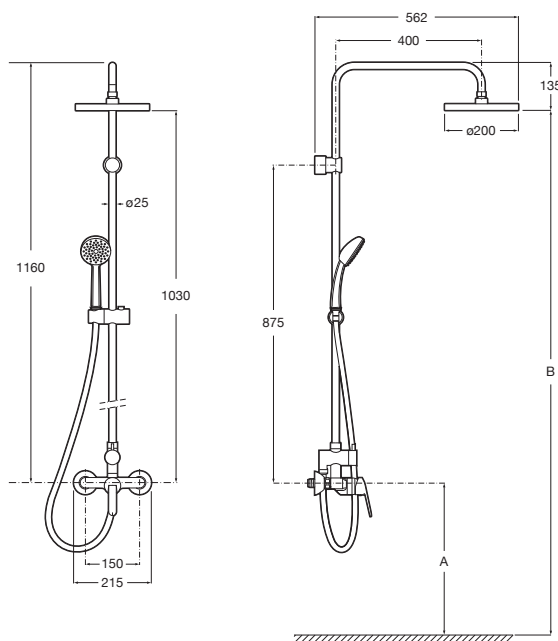

A5A9709C00

-

Kg

Victoria

Sprchový sloup: nástěnná páková baterie, hlavová sprcha
 ø 200mm, ruční sprcha ø 100mm 1 funkce, sprchová
 hadice, posuvný držák ruční sprchy

A5A9725C00

-

A	1000	1100	1200
B	2030	2130	2230