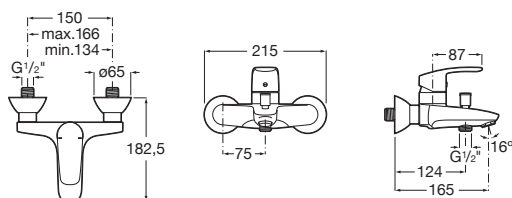

Podomítková vanová-sprchová baterie s přepínačem, kompletní

A5A0698C00

Kg

-

Sprchové baterie

Sprchová nástěnná baterie bez sprchové sady

A5A2198C00

Kg