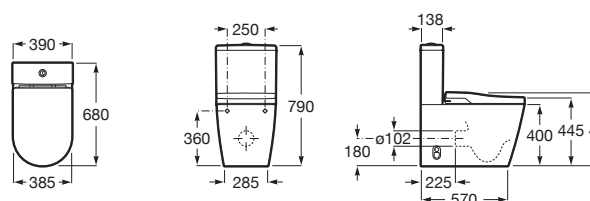

Nutný přívod vody a elektřiny.

A803060001

Kombinační klozet kapotovaný, rimless, s bidetovací funkcí včetně nádrže, hluboké splachování, 4,5/3 l.

Nutný přívod vody a elektřiny.

A80306L001

Duplo WC Smart

Podomítkový rámový modul se zabudovanou hadičkou pro přívod vody, do lehké přičky, pro **závěsný klozet rimless A803060001**, Dual Flush 6/3l, nastavitelné i na 4,5/3l, výška 1190 mm, odpadní koleno ø 90/110 mm. Splachovací tlačítko není součástí podomítkového modulu Duplo Smart.