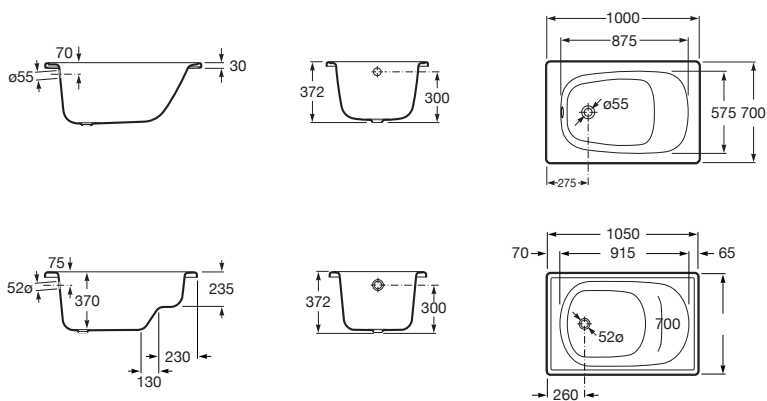

Contesa

	Roz	Kg
Ocelová vana. s profilovaným okrajem po obvodu Tloušťka materiálu 2,4 mm.	1000 x 700	A212107001 16,00
Automatická vanová výpusť včetně vanového sifonu, Ø52 mm		A506404600 -
Nožičky pro ocelovou vanu A212107001		A248427000 -
Ocelová vana, sedací. s profilovaným okrajem po obvodu Tloušťka materiálu 2,4 mm. Vana nemá nohy a je nutné obezdění.	1000 x 700	A213100001 16,00
Automatická vanová výpusť včetně vanového sifonu, Ø52 mm		A506404600 -