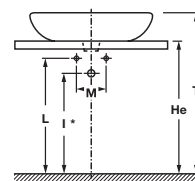

Umyvadlové mísy

UMYVADLOVÉ MÍSY			NÁSTĚNNÁ ŘEŠENÍ							ŘEŠENÍ NA DESKU				
SÉRIE	REF.	ROZMĚRY	T	H	J	K	I	L	M	T	He	I	L	M
BOL	327876	Ø 420	-	-	-	-	-	-	-	-	740	540	620	150
FUEGO	32722E	490 × 390	-	-	-	-	-	-	-	870	720	530	610	150
HALL	327882	520 × 440	-	-	725	-	-	-	-	850	755	600	640	150
The Gap Square	3270MM	420 x 390	-	-	-	-	-	-	-	870	740	530	610	150
The Gap Round	3270MK	Ø 400 mm	-	-	-	-	-	-	-	870	740	530	610	150
The Gap Square	3270ML	390 x 370	-	-	-	-	-	-	-	870	740	530	610	150
The Gap Round	3270MJ	Ø 390 mm	-	-	-	-	-	-	-	870	740	530	610	150