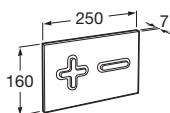

Dual lakovaná šedá **A890085002**