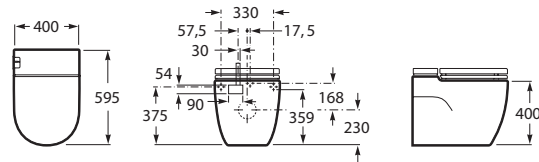

IN TANK stojící WC, nádrž integrována v keramickém střepu splachování 4,5/3 l, tlačítko na noční splachování 2 l; včetně sedátka s poklopem Slowclose. Instalace výrobku vyžaduje připojení do sítě.

A893303000

Kg

Baleno v jedné kartonové krabici.