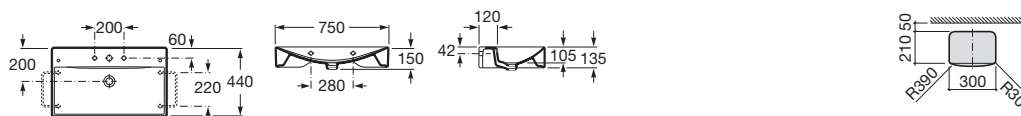

	Rozměry	Bílý	Kg
Umyvadlo s instalační sadou, s umístěním také na desku. Zadní strana neglazovaná.	750 x 440	○●○ A327110000	20,00

Volitelné:	Chrom		
Chromovaný držák na ručníky	220	A840597001	0,29

Diverta 55