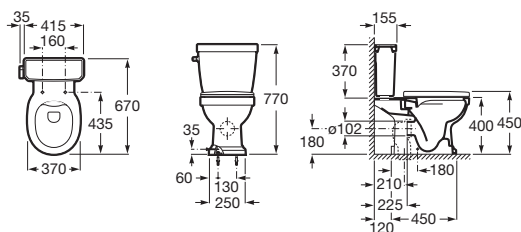

Zápusťné umyvadlo

	Rozměry		Kg
Zápusťné umyvadlo	• 600 x 450	A3270A5000	11,8
	••• 600 x 450	N A3270A5003	11,8

WC rimless mísa kombi

		Kg
 WC mísa kombi rimless	A3420A7000	31,8
 WC nádrž, armatura Dual Flush 3/4,5l, spodní přívod vody	A3410A1000	12,5
 Sedátko s poklopem Slowclose, Supralit®	Bílá A801B5200B	3,4
	Antracit A801B5238B	3,4
	Černá A801B5256B	3,4