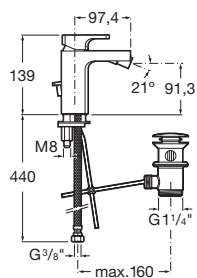

Kg
Bidetová stojánková baterie s výpustí	A5A6001C00	-