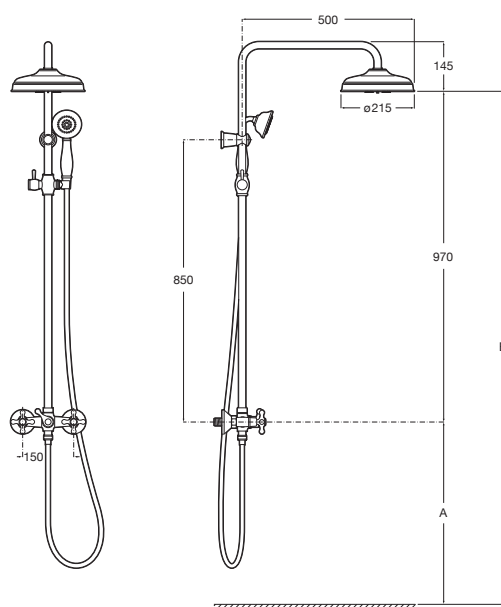

–

Sprchové baterie

Sprchový sloup; nástěnná kohoutková baterie, hlavová sprcha, ruční sprcha, hadice 1,5m, posuvný držák sprchy

A5A974BC00

Kg

–

A	900	1000	1100	1200
B	1870	1970	2070	2170

Carmen