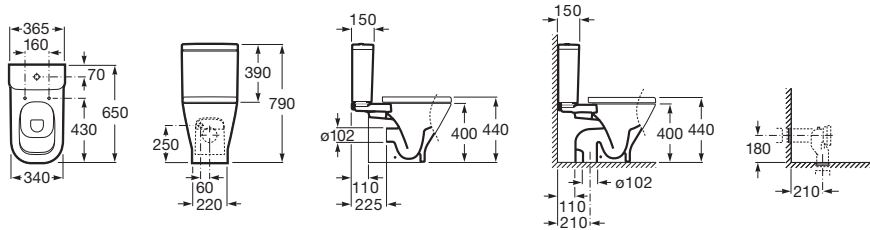

The Gap

Polozápuštné umyvadlo

	Rozměry	Kg
Polozápuštné umyvadlo včetně instalační sady (A527004714)	o 560 x 420	A32747S000 –

WC mísa kombi

		Kg
WC nádrž, armatura Dual flush 4,5/3 l, spodní levý přívod vody	A341470000	–
WC nádrž, armatura Dual flush 4,5/3 l, boční přívod vody	A341472000	–
WC mísa kombi, hluboké splachování, vodorovný odpad, včetně instalační sady	A342477000	30,00
WC mísa kombi, hluboké splachování, svislý odpad, včetně instalační sady	A342478000	34,00
Sedátko s poklopem, s nerezovými úchyty Slowclose Supralit®	A80147200B	2,80
Sedátko s poklopem, s nerezovými úchyty	A80147000B	2,20