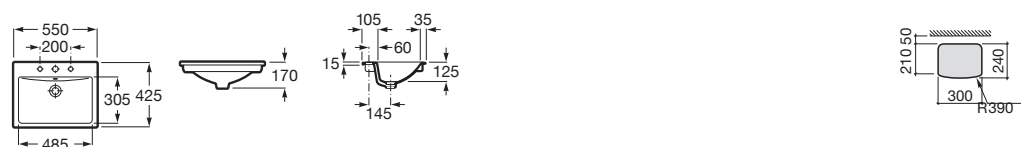

Rozměry	Bílý	Kg
Umyvadlo s instalační sadou, s umístěním také na desku. Zadní strana neglazovaná.	550 x 425	○●○ A327116000	11,00

Volitelné	Chrom		
Chromovaný držák na ručníky	220	A840597001	0,29