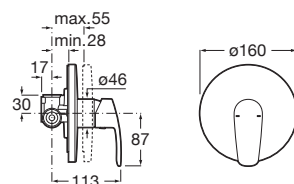

Monodin-N

Vanové baterie

Vanová nástěnná baterie bez sprchové sady

A5A0298C00

Kg

-

Podomítková vanová-sprchová baterie s přepínačem, kompletní

A5A0698C00

Kg

-

Sprchové baterie

Sprchová nástěnná baterie bez sprchové sady

A5A2198C00

Kg

-

Podomítková sprchová baterie, kompletní

A5A2298C00

Kg

-