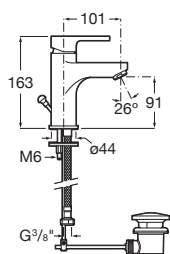

5L

COLD
START

50%
ECO

Umyvadlová stojánková baterie bez výpustí

A5A326AC0K

Kg

-