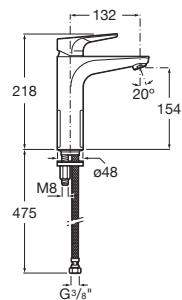

Atlas

1M
CYKLŮ

Umyvadlové baterie

5L

COLD
START

50%
ECO

Umyvadlová stojánková baterie s výpustí,
Cold Start. Průtok 5 l/min.

A5A3090C00

Kg

-

5L

COLD
START

50%
ECO

Umyvadlová stojánková baterie bez výpusti
a otvoru pro táhlo, Cold Start. Průtok 5 l/min.

A5A3290C00

Kg

-

5L

COLD
START

50%
ECO

Umyvadlová stojánková MEZZO, bez výpusti
a otvoru pro táhlo, Cold Start. Průtok 5 l/min.

A5A3990C00

Kg

-

5L

COLD
START

50%
ECO

Umyvadlova páková MEZZO Plus, bez výpusti
a otvoru pro táhlo, funkce Cold Start. Průtok 5 l/min.

A5A3D90C00

Kg

-