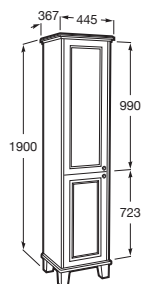

Skříňka

Skříňka, 5 polic, včetně nožiček a vnitřního osvětlení

A857137XXX