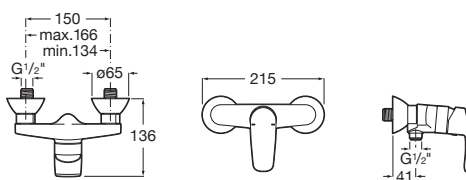

Podomítková sprchová baterie, kompletní

A5A2298C00

Kg

-