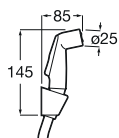

Kg
Be - Fresh bidetovací sada (ruční sprcha se stop ventilem, držák ruční sprchy, sprchová hadice 120cm)		Everlux titan černá lesklá	A5B9130CN0	-