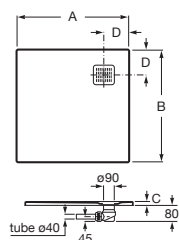

Sprchová vanička vyrobená ze Stonexu - materiál z litého mramoru, jež je odolný vůči agresivním chemickým prostředkům a UV záření.

Součástí balení je vaničkový sifon a nerezová krytka.

Rozměry (A x B x C)

Kg

Čtvercová	800 x 800 x 26	AP10332032001..0	28
	900 x 900 x 28	AP10338438401..0	34
	1000 x 1000 x 31	AP1033E83E801..0	-
700	1000 x 700 x 26	AP1013E82BC01..0	34
	1200 x 700 x 28	AP1014B02BC01..0	45
	1400 x 700 x 31	AP1015782BC01..0	57
	1600 x 700 x 31	AP1016402BC01..0	66
	1800 x 700 x 31	AP1017082BC01..0	76
800	1000 x 800 x 26	AP1013E832001..0	39
	1200 x 800 x 28	AP1014B032001..0	51
	1400 x 800 x 31	AP10157832001..0	66
	1600 x 800 x 31	AP10164032001..0	76
900	1800 x 800 x 31	AP10170832001..0	86
	1000 x 900 x 26	AP1013E838401..0	42
	1200 x 900 x 28	AP1014B038401..0	51
	1400 x 900 x 31	AP10157838401..0	66
1000	1600 x 900 x 31	AP10164038401..0	80
	1800 x 900 x 31	AP10170838401..0	88
	1200 x 1000 x 31	AP1014B03E801..0	-
	1400 x 1000 x 31	AP1015783E801..0	-
	1600 x 1000 x 31	AP1016403E801..0	-
	1800 x 1000 x 31	AP1017083E801..0	-
	2000 x 1000 x 31	AP1017D03E801..0	120

* Cena na vyžádání.

A	B	C	D
900	900	28	200
800	800	26	200