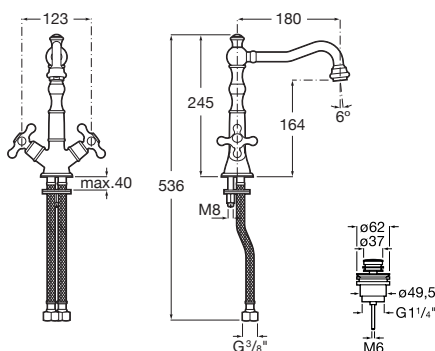

Chrom	Kg
Umyvadlová kohoutková stojánková baterie s otočným výtokovým raménkem a výpustí	A5A384BC00	-