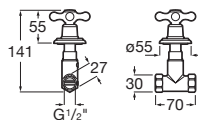

Vanové baterie

Vanová nástěnná baterie se sprchou, hadicí 1,5 m a držákem

A5A014BC00

Kg

-