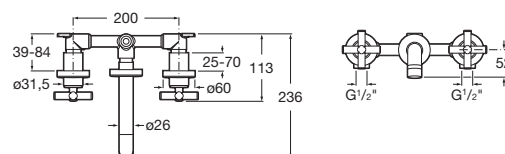

Bidetová baterie