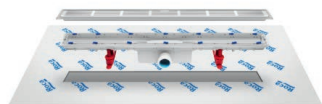

In-Drain X3

In-Drain X3, odtokový žlab s deskou pro vložení dlažby, geotextilie, průtok 30 l/min

Rozměry		Kg
950 x 50	A276131000	–
850 x 50	A276130000	–
750 x 50	A276129000	–
650 x 50	A276128000	–

A	B
990	950
890	850
790	750
690	650

In-Drain X1, In-Drain X2

In-drain, odtokový žlab bez krycí mřížky pro kombinaci s mřížkami X1, X2, geotextilie, průtok 30 l/min

Rozměry		Kg
950 x 50	A276091000	–
850 x 50	A276153000	–
750 x 50	A276090000	–
650 x 50	A276089000	–