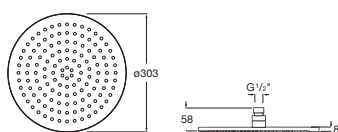

Držák ruční sprchy, pevný	Chrom	A5B1350C00	Kg	-
	Everlux titan černá lesklá	A5B1350CN0		-

Sprchové hlavice

Raindream Round

Hlavová sprcha, Ø 300 mm, nerez. Chrom.

A5B2550C00

Kg

-

Hlavová sprcha Ø 300 mm, materiál mosaz.
Everlux titan černá lesklá.