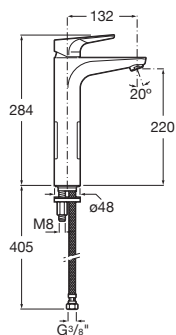

Atlas

5L COLD START 50% ECO

Umyvadlová stojánková vysoká pro umyvadlové mísy, Cold Start.
Průtok 5 l/min.

A5A3790C00

Kg

-

Bidetové baterie

Bidetová stojánková baterie s výpustí.
Průtok 5 l/min.

A5A6090C00

Kg

-

Vanové baterie

Vrchní sada podomítkové vanové baterie s přepínačem pro Roca Box

A5A0B90C00

Kg

-

Objednat zvlášť: RocaBox

A525869403

-

Vanová nástěnná baterie bez sprchového setu

A5A0290C00

Kg

-