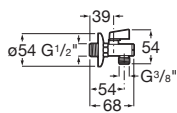

Chrom	Kg	
Rohový ventil s filtrem 1/2 x 3/8		A525168200	–