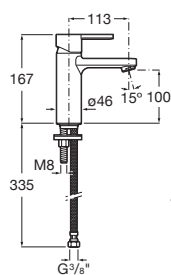

5L

COLD
START

50%
ECO

Umyvadlová stojánková baterie Mezzo bez výpusti

A5A3996C00