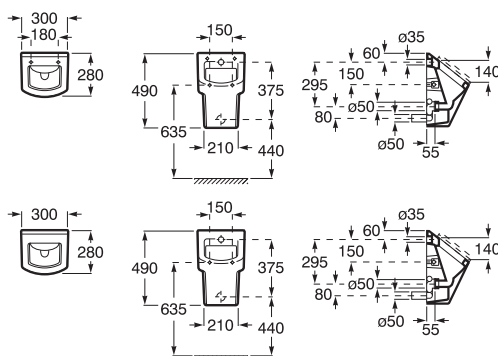

Urinály

Hall

		Kg
Domácí odsávací urinál včetně poklopu Slowclose, spotřeba 1 l, přívod vody vnitřní zadní, včetně instalační sady	A35362E000	13,20
Domácí odsávací urinál bez otvorů pro poklop, spotřeba 1 l, přívod vody vnitřní zadní, včetně instalační sady	A353623000	13,20
Poklop urinálu Hall (Náhradní díl)	A80662U004	-

Kg

Mini

Urinál Mini, vrchní přívod vody. Montážní příslušenství není součástí balení. Uchycení na skoby, baňkový sifon - nutno objednat zvlášť.	A353145000	8,00
Splachovač Aqualine (nutno objednat zvlášť)	A5A9177C00	-