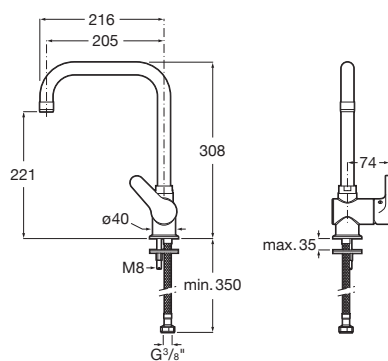

Sprchová nástěnná baterie bez sprchové sady

A5A216AC0K

-

Dřezové baterie

Kg

Dřezová stojánková baterie s vysokým výtokem

A5A846AC0K

-