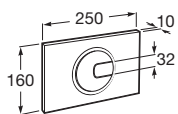

Dual Combi **A890098005**