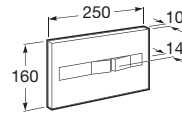

Dual bílá **A890096000**