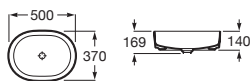

Vyberte si ten, který vám nejlépe vyhovuje, anebo je mezi sebou nakombinujte a vytvořte tak elegantní, moderní a funkční styl.

Inspira

Umyvadlové mísy FINECERAMIC®

Square

Soft

Round

	Rozměry			Kg
Umyvadlová mísa na desku, včetně keramické krytky, bez přepadu	370 x 370	Square	A327532000	6,1
		Soft	A327502000	5,1
	Ø 370	Round	A327523000	5,2
Keramická krytka (náhradní díl)			A50640390C	–

Square

Soft

Round

	Rozměry			Kg
Umyvadlová obdélníková mísa na desku, včetně keramické krytky, bez přepadu	370 x 500	Square	A327530000	7,7
		Soft	A327500000	6,4
	Round	A327520000	6,5	
Keramická krytka (náhradní díl)			A50640390C	–