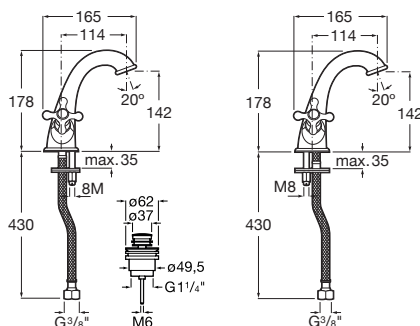

Chrom	Kg
Umyvadlová kohoutková stojánková baterie s Click-clack výpustí	A5A3A4BC00	-
Umyvadlová kohoutková stojánková baterie bez výpustí	A5A3B4BC00	-