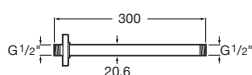

-

Sprchové rameno nástěnné, 500 mm

A5B0350C00

Kg

-

Sprchová a vanová ramena

Rainsense stropní

				Kg
Sprchové rameno ze stropu	L300	Chrom	A5B0650C00	-
	L200	Chrom	A5B0550C00	-
	L200	Everlux titan černá lesklá	A5B0550CN0	-
	L100	Chrom	A5B0450C00	-