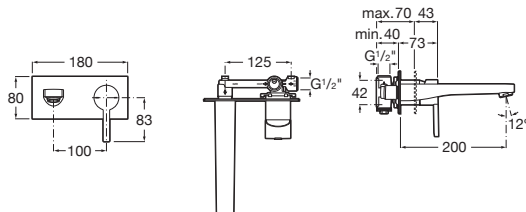

Naia

Vrchní sada podomítkové umyvadlové baterie pro A5A3596C00	Chrom	A5A3596C00
	Everlux titan černá lesklá	A5A3596CN0
Podomítkové těleso pro vrchní sadu A5A3596C00	Chrom	A525220603
	Everlux titan černá lesklá	A5252206CN