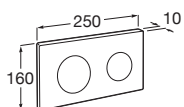

Dual lakovaná šedá **A890089002**