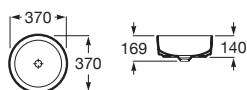

Vyberte si ten, který vám nejlépe vyhovuje, anebo je mezi sebou nakombinujte a vytvořte tak elegantní, moderní a funkční styl.

Inspira

Umyvadlové mísy FINECERAMIC®

Square

Soft

Round

	Rozměry			Kg
Umyvadlová mísa na desku, včetně keramické krytky, bez přepadu	370 x 370	Square	A327532000	6,1
		Soft	A327502000	5,1
	Ø 370	Round	A327523000	5,2
Keramická krytka (náhradní díl)			A50640390C	–