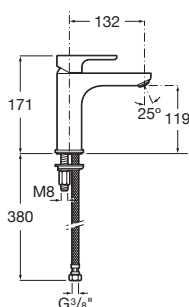

5L COLD START 50% ECO

		Kg
Umyvadlová MEZZO stojánková baterie bez výpusti, funkce Cold Start	A5A3B09C00	-
Umyvadlová MEZZO stojánková baterie bez výpusti, funkce Mix Start	A5A3G09C00	-