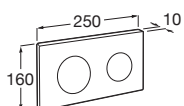

Dual bílá **A890089000**