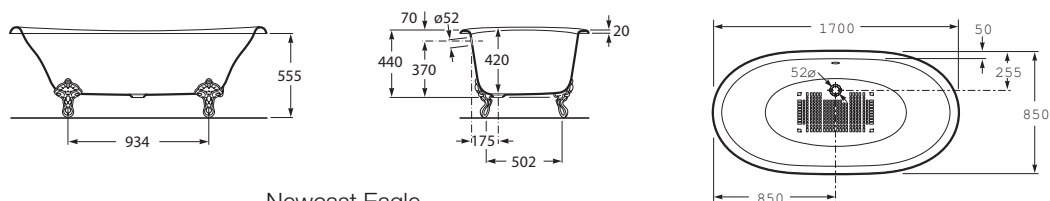

Newcast Eagle