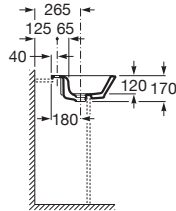

The Gap

Polozápuštné umyvadlo

	Rozměry	Kg
Polozápuštné umyvadlo včetně instalační sady (A527004714)	o 560 x 420	A32747S000 –

WC mísa kombi

		Kg
WC nádrž, armatura Dual flush 4,5/3 l, spodní levý přívod vody	A341470000	–
WC nádrž, armatura Dual flush 4,5/3 l, boční přívod vody	A341472000	–
WC mísa kombi, hluboké splachování, vodorovný odpad, včetně instalační sady	A342477000	30,00
WC mísa kombi, hluboké splachování, svislý odpad, včetně instalační sady	A342478000	34,00
Sedátko s poklopem, s nerezovými úchyty Slowclose Supralit®	A80147200B	2,80
Sedátko s poklopem, s nerezovými úchyty	A80147000B	2,20