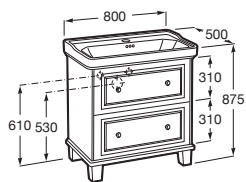

Rozměry		Kg
Skříňka s umyvadlem, 2 zásuvky	800	A851369XXX	–

Skříňka Carmen