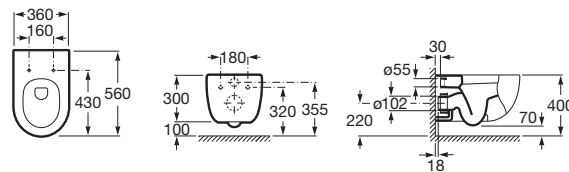

	Rozměry	Bílá	Kg
 Umývatko s instalační sadou	450 x 250	A327248000	7,30

Polozápuštné umyvadlo

	Rozměry	Bílá	Kg
Polozápuštné umyvadlo s instalační sadou	• 550 x 420	A32724S000	11,70

Meridian

Zdravotní umyvadlo

	Rozměry	Bílá	Kg
Zdravotní umyvadlo s instalační sadou	◦◦◦ 700 x 570	A32724H000	18,00
Podomítkový sifon		A506403207	0,50

Závěsný klozet rimless, skryté uchycení

	Bílá	Kg
Závěsný klozet rimless, skryté uchycení	A34624L000	25,50
Klozetové sedátko s poklopem – Slowclose, s nerezovými úchyty	A8012A200B	3,77
Klozetové sedátko s poklopem, s nerezovými úchyty	A8012A000B	3,46