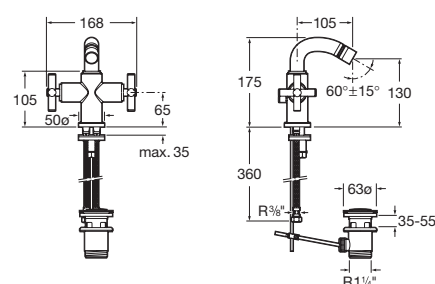

Loft

Kohoutková baterie 1/2 otáčky s keramickým ventilem.

1M
CYKLŮ

Umyvadlové baterie

Umyvadlová stojánková kohoutková baterie s otočným výtokovým raménkem a výpustí

Chrom Kg
A5A3043C00 -

Umyvadlová stojánková tříotvorová kohoutková baterie s otočným výtokovým raménkem a výpustí

Chrom Kg
A5A4443C00 -

Umyvadlová nástěnná tříotvorová kohoutková baterie, s výtokem 190 mm, vhodná pouze k zadržetí

Chrom Kg
A5A4743C00 -

Bidetová baterie

Bidetová stojánková kohoutková baterie s otočným výtokovým raménkem a výpustí

Chrom Kg
A5A6043C00 -