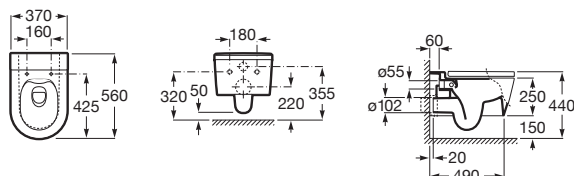

		Kg	
	Závěsný klozet rimless, hluboké splachování, včetně fixačního setu. 560 x 370 mm.	A346527000	–
	Sedátko s poklopem Slowclose Supralit®	A80152200B	–

WC mísa kombi Rimless INSPIRA SQUARE

		Kg	
	WC mísa kapotovaná kombi rimless, hluboké splachování, včetně fixačního setu. 645 x 370 mm.	A342536000	37
	WC nádrž, armatura Dual Flush 3/4,5l, spodní levý přívod vody	A341520000	11
	Sedátko s poklopem Slowclose Supralit®	A80153200B	–
	Fixační set (náhradní díl)	AV0026800R	–