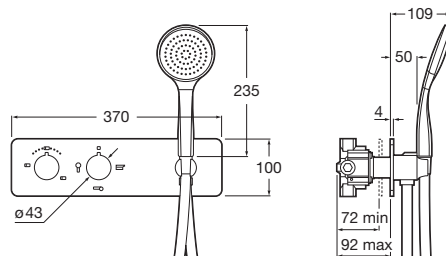

Podomítková termostatická 3-cestná baterie bez sprchového
příslušenství

Chrom Kg
A5A2778C00 -