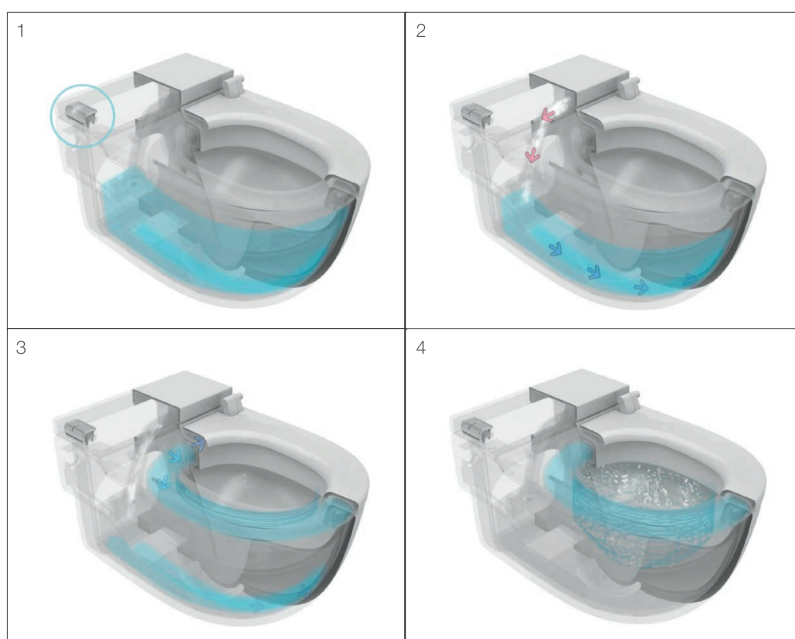

Závěsný bidet Compact

	Bílá	Kg
 Závěsný bidet Compact	A357246000	20,00

Poznámka: Není možno kompletovat s bidetovým poklopem.

In-Tank Meridian

Unikátní klozet

Začíná nová éra světa koupelen! ROCA uvádí na trh revoluční novinku, splachovací klozet In-Tank Meridian, který nepotřebuje externí nádržku. Jednoduché, elegantní a hlavně snadné řešení pro každou toaletu. Obě verze – stojící i závěsné WC – skrývají dostatečnou zásobu vody uvnitř keramiky. A samozřejmě zcela v souladu s filozofií lídra koupelnového trhu se jedná o splachování vysoce hygienické, úsporné i ekologické. Použít lze 4,5 nebo 3 litry vody, ale také mimořádně úsporné a tiché 2 litry při nočním provozu.