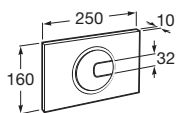

Dual lakovaná šedá **A890098002**