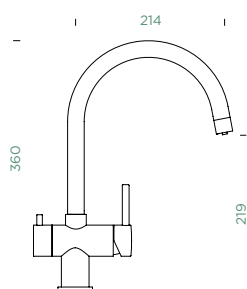

PEVNÁ KONCOVKA