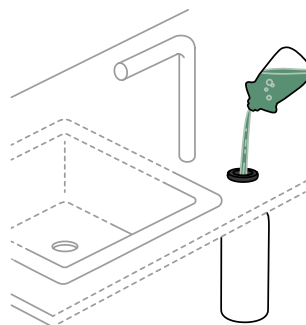

PLNĚNÍ:
plnění shora