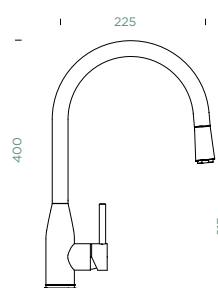

PEVNÁ KONCOVKA

VÝSUVNÁ KONCOVKA

CT BASIC LINE

●	559000 GNE	167,-	559120 GNE	208,-
●	559000 GON	167,-	559120 GON	208,-
●	559000 GAS	167,-	559120 GAS	208,-
●	559000 GMS	167,-	559120 GMS	208,-

Přípojovací hadička: **450 mm**

Úhel otáčení: **360°**

Pozice páky: **vpravo**

Délka sprchové hadice: **350 mm**

Vlastnosti: **Zpětná klapka, Tichý perlátor, Barevná varianta lakované**

1. 1 628778/1
2. 2 628778/2
3. 3 628748/2
4. 4 628748/XXX
5. 5 628740/5