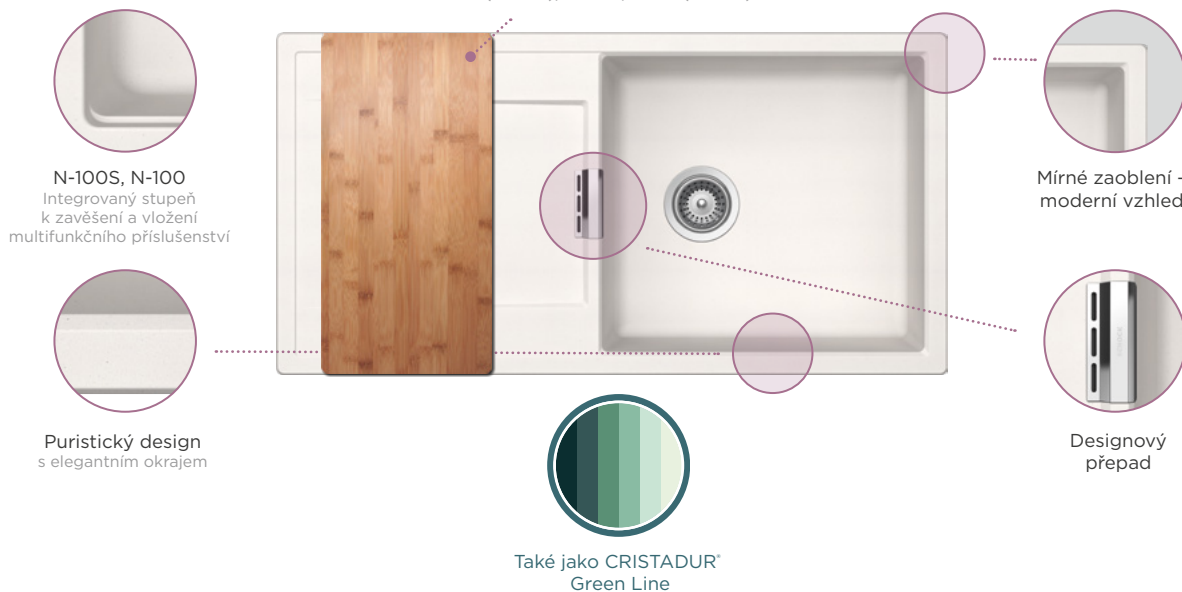

MONO

Baterie Keto v barvě Copper ke dřezu Mono D-100 v provedení Bronze

široká škála designů

S bočním okrajem pro baterii pro montáž před okno

jako kulatá dřezová nádoba

Volitelné příslušenství
dřevěná krájecí deska

D-100XS, D-100S, D-100, D-100L, D-150
(629145), N-100S, N-100 (629159)

N-100S, N-100
Integrovaný stupeň k zavěšení a vložení multifunkčního příslušenství

Mírné zaoblení – moderní vzhled

Puristický design s elegantním okrajem