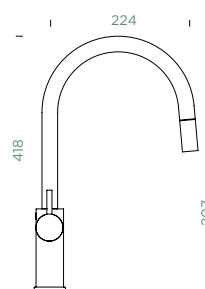

Přípojovací hadička: **450 mm**

Úhel otáčení: **180°**

Pozice páky: **vpravo**

Délka sprchové hadice: **550 mm**
 Vlastnosti: **Zpětná klapka, Možnost přepínání mezi normálním proudem a sprchou, Integrovaný omezovač teploty, Integrovaná funkce úspory vody, Barevná varianta prášková metoda**