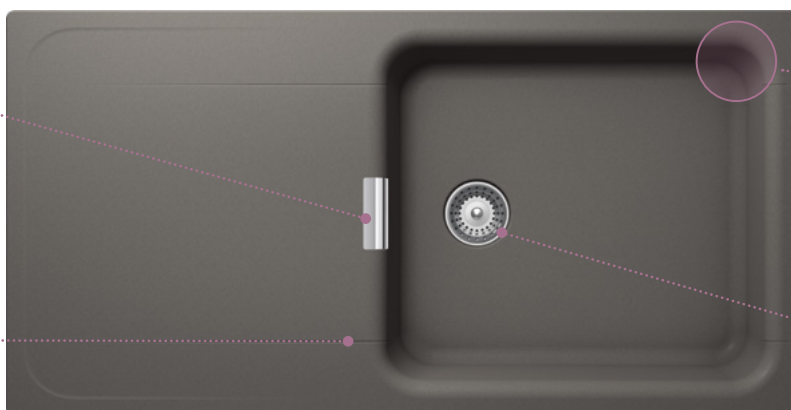

WEMBLEY

Baterie **Papilio** v provedení **Magma** ke dřezu **Wembley D-100** v barvě **Magma**

D-100

D-100L

Designový
přepad

Minimalistické odkapávací drážky
pro snadné čištění

Hluboká dřezová nádoba
např. pro plnění vysokých váz nebo hrnců