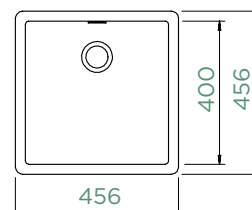

Volitelné příslušenství:

Viditelné části v nerezí 400051EDM

Viditelné části ve White Gold
400051WGO

Viditelné části v mědi 400051COP

Viditelné části v Gunmetal 400051GUM

Viditelné části v Puro 400051PUR

Miska 629111

Odkapávací deska silikonová 629188

Odkapávací deska silikonová 629189

Comfopush, CHR 420016CHR

Comfopush, EDM 420016EDM

Adaptér pro drtič 629139

LED světlo, pro dřez vpravo/odkap
vlevo 629024/R

Amur 629014

Funkční miska 629733

Designová odkapávací podložka
629724S

Designová odkapávací podložka
629724EDM

HORNÍ

SPODNÍ

CRISTADUR® CLASSIC LINE

●	GREN100SA PUR	418,-	GREN100SU PUR	433,-
●	GREN100SA MAG	418,-	GREN100SU MAG	433,-
●	GREN100SA STO	418,-	GREN100SU STO	433,-
●	GREN100SA BRO	418,-	GREN100SU BRO	433,-
●	GREN100SA SIL	418,-	GREN100SU SIL	433,-
○	GREN100SA POL	418,-	GREN100SU POL	433,-

HORNÍ

SPODNÍ

CRISTADUR® CLASSIC LINE

●	GREN100A PUR	438,-	GREN100U PUR	454,-
●	GREN100A MAG	438,-	GREN100U MAG	454,-
●	GREN100A STO	438,-	GREN100U STO	454,-
●	GREN100A BRO	438,-	GREN100U BRO	454,-
●	GREN100A SIL	438,-	GREN100U SIL	454,-
○	GREN100A POL	438,-	GREN100U POL	454,-