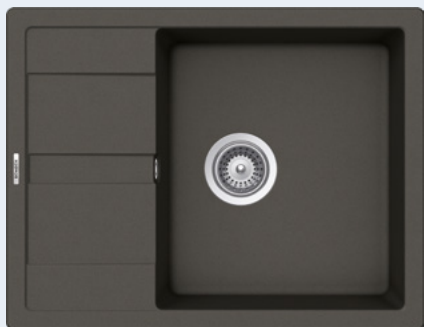

MANHATTAN D-100

HORNÍ/SPODNÍ

Šířka skříňky: **50 cm**

Vnitřní rozměr dřezu:

386 × 436 × 195 mm

Orientace dřezu:

oboustranný

Výřez pro horní uložení:

630 × 480 mm

Výřez pro spodní uložení:

634 × 484 mm

Tloušťka pracovní desky při

podstavení myčky: **26 mm**

Vytvoření otvorů: **629004**

Příslušenství v ceně:

Odtokové armatury s manuálně ovládaným sítkem/zátkou a sifonem (629870)

Volitelné příslušenství:

Krájecí deska 629044

Krájecí deska Fibre-Rock 629184

Funkční miska 629733

Wastecap 628152

LED světlo, pro dřez vpravo/odkap

vlevo 629024/R

LED světlo, pro dřez vlevo/odkap

vpravo 629024/L