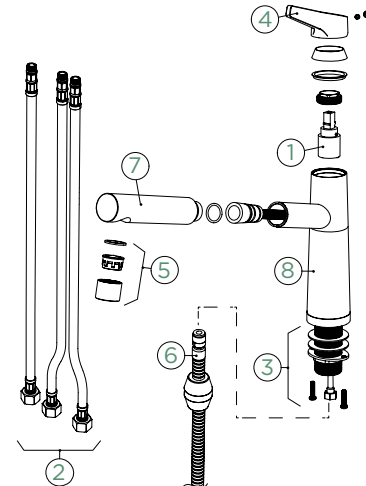

Poznámka: Potřebná redukce průtoku pro připojení k rohovému ventilu je součástí dodávky a je dostupná i pod objednacím kódem 628742/9.

Poznámka: Potřebná redukce průtoku se zpětnou klapkou pro připojení k rohovému ventilu je součástí dodávky a je dostupná i pod objednacím kódem 628742/8.

Všetky uvedené ceny sú vrátane 20% DPH.