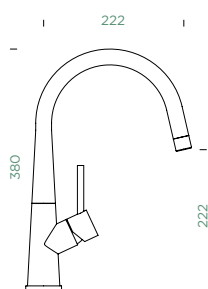

Přípojovací hadička: **800 mm**

Úhel otáčení: **360°**

Pozice páky: **vpravo**

Vlastnost: **Tichý perlátor**

1. 1 628741/1
2. 2 628740/3
3. 3 628740/2
4. 4 628793EDM
5. 5 628740/5