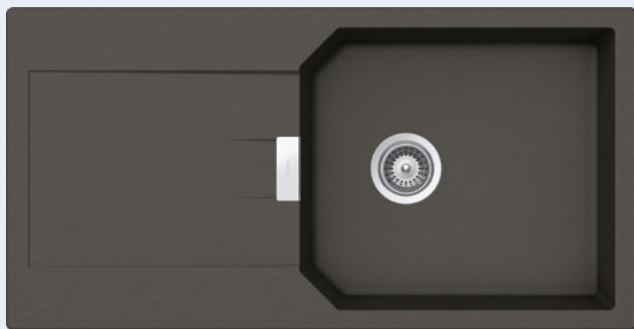

MANHATTAN D-100L

HORNÍ/SPODNÍ

Šířka skříňky: **60 cm**

Vnitřní rozměr dřezu:

500 × 446 × 195 mm

Orientace dřezu:

oboustranný

Výřez pro horní uložení:

980 × 490 mm

Výřez pro spodní uložení:

984 × 494 mm

Tloušťka pracovní desky při

podstavení myčky: **21 mm**

Vytvoření otvorů: **629004**

Příslušenství v ceně:

Odtokové armatury s manuálně ovládaným sítkem/zátkou a sifonem (410072CHR)