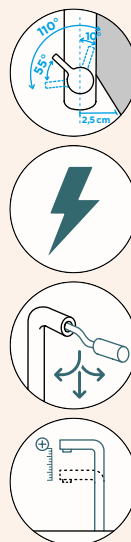

EPOS

VÝSUVNÁ KONCOVKA