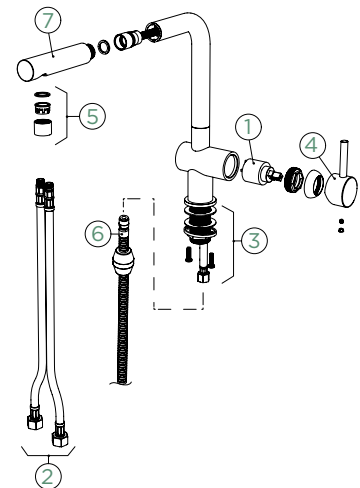

1. 1 628737/1
2. 2 628759/3
3. 3 628736/2
4. 4 628736XXX
5. 5 628741/5XXX
6. 6 628736/6
7. 7 628739XXX