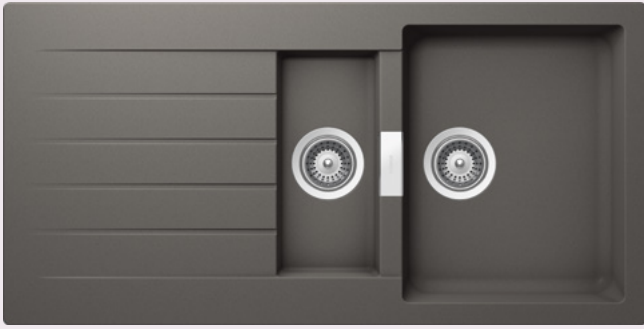

● SIGD100LFB PUR	676,-
● SIGD100LFB MAG	676,-
● SIGD100LFB STO	676,-
● SIGD100LFB BRO	676,-
● SIGD100LFB SIL	676,-

SIGNUS D-150

HORNÍ/SPODNÍ

Šířka skříňky: **60 cm**

Vnitřní rozměr dřezu:

344 × 430 × 195 mm