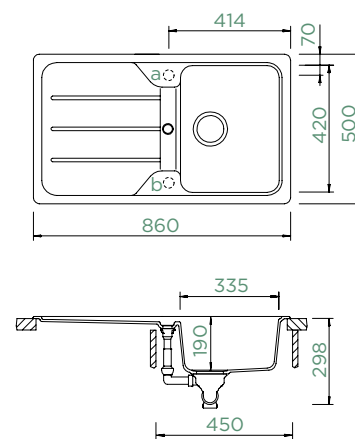

HORNÍ

SPODNÍ

CRISTALITE® BASIC LINE

● FOMD100SA GNE	307,-	FOMD100SU GNE	323,-
● FOMD100SA GON	307,-	FOMD100SU GON	323,-
● FOMD100SA GAS	307,-	FOMD100SU GAS	323,-
● FOMD100SA GCR	307,-	FOMD100SU GCR	323,-
● FOMD100SA GMS	307,-	FOMD100SU GMS	323,-

HORNÍ

SPODNÍ

CRISTALITE® BASIC LINE

● FOMD100A GNE	314,-	FOMD100U GNE	330,-
● FOMD100A GON	314,-	FOMD100U GON	330,-
● FOMD100A GAS	314,-	FOMD100U GAS	330,-
● FOMD100A GCR	314,-	FOMD100U GCR	330,-
● FOMD100A GMS	314,-	FOMD100U GMS	330,-