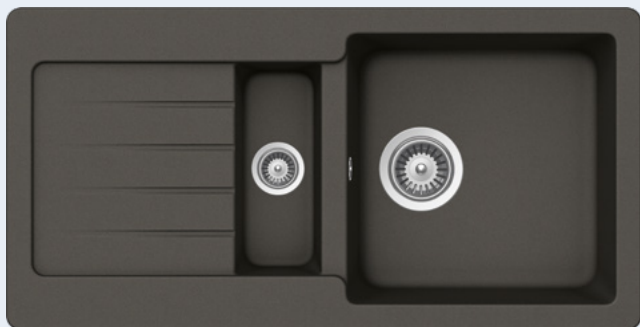

TYPOS D-150S

HORNÍ/SPODNÍ

Šířka skříňky: **60 cm**

Vnitřní rozměr dřezu:

363 × 364 × 200 mm

Orientace dřezu:

oboustranný

Výřez pro horní uložení:

840 × 415 mm

Výřez pro spodní uložení:

846 × 421 mm

Tloušťka pracovní desky při
podstavění myčky: **21 mm**

Vytvoření otvorů: **629004**

Příslušenství v ceně:

Odtokové armatury s manuálně
ovládaným sítkem/zátkou a
sifonem (629880)