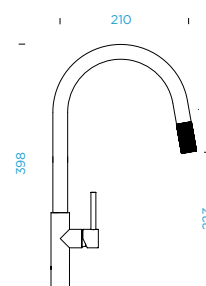

VÝSUVNÁ KONCOVKA

METALICKÉ

●	536120 EDM	257,-
●	536120 S	286,-

Přípojovací hadička: **600 mm**

Úhel otáčení: **360°**

Pozice páky: **vpravo**

Délka sprchové hadice: **370 mm**

Vlastnosti: **Zpětná klapka, Možnost přepínání mezi normálním proudem a sprchou, Barevná varianta galvanický (PUR)**

1. 1 628811/1
2. 2 628811/2
3. 3 628811/3XXX
4. 4 628811/4XXX
5. 5 628811/5XXX