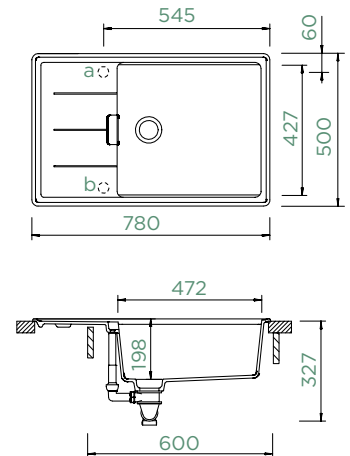

Volitelné příslušenství:

Viditelné části v nerezí 400079EDM

Viditelné části ve White Gold

400079WGO

Viditelné části v mědi 400079COP

Viditelné části v Gunmetal 400079GUM

Viditelné části v Puro 400079PUR

Krájecí deska 629044

Krájecí deska Fibre-Rock 629184

Gastronorm nádoba GN 2/8 629060

Gastronorm nádoba GN 2/8 629061

Designová odkapávací podložka

629725S

Designová odkapávací podložka

629725EDM

Designová odkapávací podložka

629725COP

Comfopush, CHR 420016CHR

Comfopush, EDM 420016EDM

Adaptér pro drtič 629139

LED světlo, pro dřez vpravo/odkap

vlevo 629024/R

LED světlo, pro dřez vlevo/odkap

vpravo 629024/L

HORNÍ

SPODNÍ

CRISTADUR® CLASSIC LINE

● TIAD100A PUR	600,-	TIAD100U PUR	616,-
● TIAD100A MAG	600,-	TIAD100U MAG	616,-
● TIAD100A STO	600,-	TIAD100U STO	616,-
● TIAD100A BRO	600,-	TIAD100U BRO	616,-
● TIAD100A SIL	600,-	TIAD100U SIL	616,-
○ TIAD100A POL	600,-	TIAD100U POL	616,-

HORNÍ

SPODNÍ

CRISTADUR® CLASSIC LINE

● TIAD100LSA PUR	673,-	TIAD100LSU PUR	689,-
● TIAD100LSA MAG	673,-	TIAD100LSU MAG	689,-
● TIAD100LSA STO	673,-	TIAD100LSU STO	689,-
● TIAD100LSA BRO	673,-	TIAD100LSU BRO	689,-
● TIAD100LSA SIL	673,-	TIAD100LSU SIL	689,-
○ TIAD100LSA POL	673,-	TIAD100LSU POL	689,-