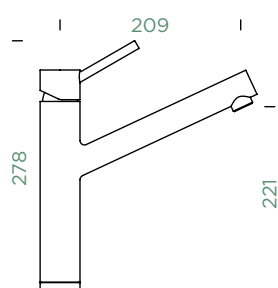

Přípojovací hadička: **800 mm**

Úhel otáčení: **360°**

Pozice páky: **nahore**

Vlastnosti: **Tichý perlátor, Barevná varianta galvanický (PUR)**

PEVNÁ KONCOVKA		VÝSUVNÁ KONCOVKA	
METALICKÉ			
● 529000 EDM	287,-	529120 EDM	318,-
⚡ 529003 EDM	297,-	529123 EDM	338,-
CD CLASSIC LINE			
● 529000 PUR	317,-	529120 PUR	350,-