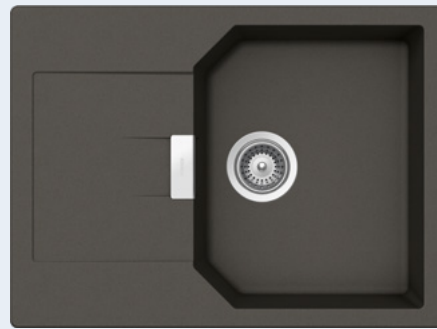

MANHATTAN D-100S

HORNÍ/SPODNÍ

Šířka skříňky: **45 cm**

Vnitřní rozměr dřezu:

365 × 448 × 195 mm

Orientace dřezu:

oboustranný

Výřez pro horní uložení:

670 × 490 mm

Výřez pro spodní uložení:

674 × 494 mm

Tloušťka pracovní desky při

podstavení myčky: **26 mm**

Vytvoření otvorů: **629004**

Příslušenství v ceně:

Odtokové armatury s manuálně ovládaným sítkem/zátkou a sifonem (410072CHR)