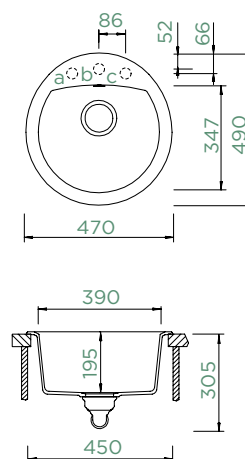

Volitelné příslušenství:

Comfopush, CHR 420016CHR

Comfopush, EDM 420016EDM

Wastecap 628152

Amur 629014

Samo CHR 629169CHR

Samo EDM 629169EDM

Samo WGO 629169WGO

Samo COP 629169COP

Samo GUM 629169GUM

Samo PUR 629169S

HORNÍ		SPODNÍ	
CRISTALITE® BASIC LINE			
●	MANR100A GNE	326,-	MANR100U GNE 341,-
●	MANR100A GON	326,-	MANR100U GON 341,-
●	MANR100A GAS	326,-	MANR100U GAS 341,-
●	MANR100A GCR	326,-	MANR100U GCR 341,-
●	MANR100A GMS	326,-	MANR100U GMS 341,-