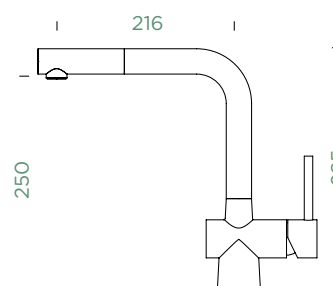

CD CLASSIC LINE

● 517000 PUR	294,-	517120 PUR	344,-
● 517000 MAG	294,-	517120 MAG	344,-
● 517000 STO	294,-	517120 STO	344,-
● 517000 BRO	294,-	517120 BRO	344,-
● 517000 SIL	294,-	517120 SIL	344,-
○ 517000 POL	294,-	517120 POL	344,-

Přípojovací hadička: **800 mm**

Úhel otáčení: **360°**

Pozice páky: **vpravo**

Délka sprchové hadice: **700 mm**

Vlastnosti: **Zpětná klapka, Tichý perlátor, Barevné varianty lakované, galvanický (PUR), PVD**

1. 1 628741/1
2. 2 628740/2
3. 3 628740/3
4. 4 628781XXX
5. 5 628740/5