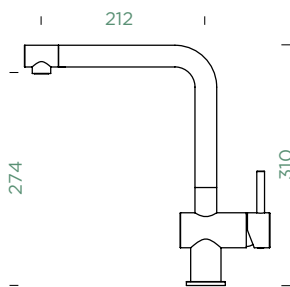

EPOS

PEVNÁ KONCOVKA

EPOS

VÝSUVNÁ KONCOVKA

Přípojovací hadička: **450 mm**

Úhel otáčení: **360°**

Pozice páky: **vpravo**

Vlastnost: **Barevné varianty galvanický (PUR), lakované**

PEVNÁ KONCOVKA

VÝSUVNÁ KONCOVKA

CT BASIC LINE

● 540000 GNE	194,-	540120 GNE	230,-
● 540000 GON	194,-	540120 GON	230,-
● 540000 GAS	194,-	540120 GAS	230,-
● 540000 GCR	194,-	540120 GCR	230,-
● 540000 GMS	194,-	540120 GMS	230,-

Přípojovací hadička: **450 mm**

Úhel otáčení: **180°**

Pozice páky: **vpravo**

Délka sprchové hadice: **350 mm**

Vlastnosti: **Zpětná klapka, Barevné varianty galvanický (PUR), lakované**

1. 1 628737/1
2. 2 628804/2
3. 3 628736/2
4. 4 628736XXX
5. 5 628741/5XXX

1. 1 628737/1
2. 2 628759/3
3. 3 628736/2
4. 4 628736XXX
5. 5 628741/5XXX
6. 6 628736/6
7. 7 628739XXX