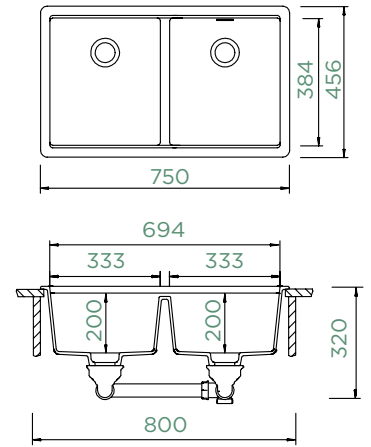

GREENWICH N-200

HORNÍ/SPODNÍ

Šířka skříňky: **80 cm**

Vnitřní rozměr dřezu:
333 × 384 × 200 mm

Orientace dřezu: **pevně daná**

Výřez pro horní uložení:
736 × 442 mm

Výřez pro spodní uložení:

694 × 400 mm

Příslušenství v ceně:

Odtokové armatury, sítko/zátka,
excentrické ovládání (410087CHR)