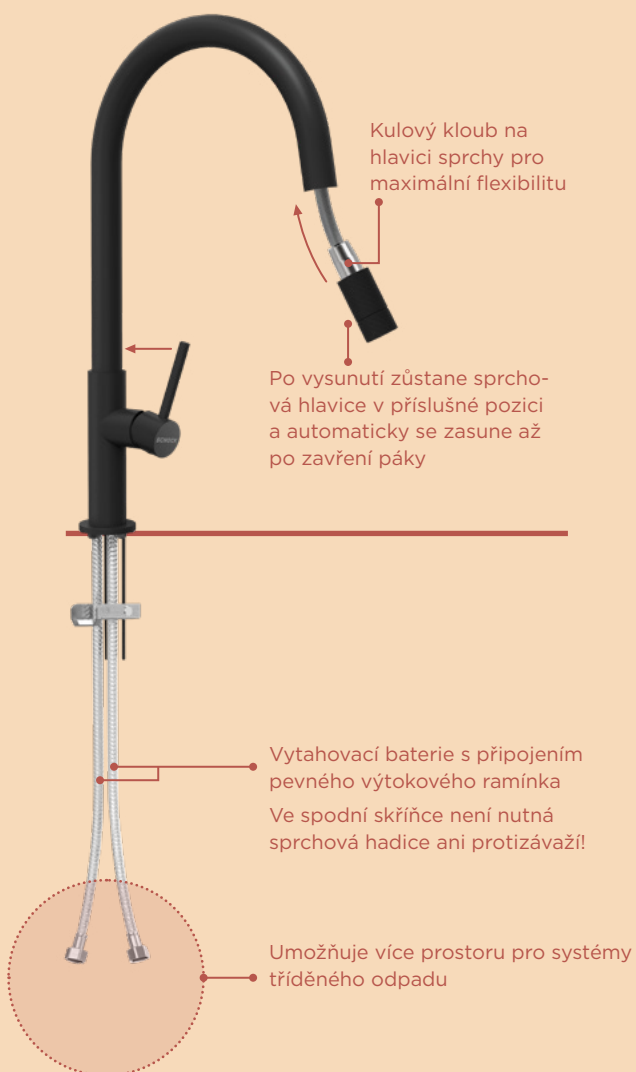

Vytahovací sprcha: Inovativní Systém