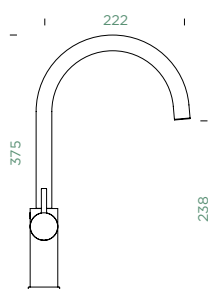

Přípojovací hadička: **400 mm**

Úhel otáčení: **360°**

Pozice páky: **vpravo**

Vlastnosti: **Integrovaný omezovač teploty, Integrovaná funkce úspory vody, Barevná varianta prášková metoda**

1. 1 628720/1
2. 2 628663/3
3. 3 628733/2
4. 4 628677/CHR
5. 5 628677/5