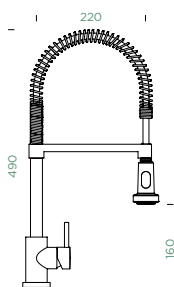

KARPO

PEVNÁ KONCOVKA

PEVNÁ KONCOVKA

METALICKÉ

593120 CHR 426,-

Přípojovací hadička: **400 mm**

Úhel otáčení: **360°**

Pozice páky: **vpravo**

Vlastnosti: **Zpětná klapka, Možnost přepínání mezi normálním proudem a sprchou, Integrovaný omezovač teploty**

- 1 628663/1
- 2 628663/3
- 3 628663/2
- 4 628663/CHR
- 5 628663/4CHR