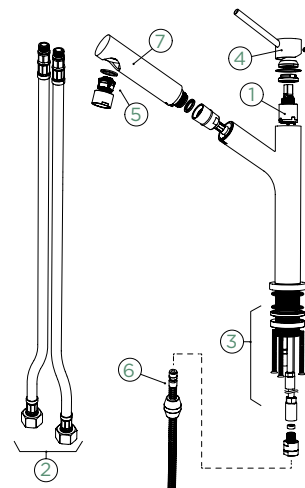

Poznámka: V barevném provedení PUR a MAG je spodní kroužek, ovládací páka a sprchová hlavice v chromovém provedení.