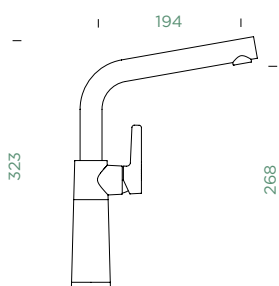

Přípojovací hadička: **600 mm**

Úhel otáčení: **360°**

Pozice páky: **vpravo**

Vlastnost: **Provedení chrom + granitová technika**

1. 1 628784/1
2. 2 628784/2
3. 3 628784/3
4. 4 628785CHR
5. 5 628785/5
6. 6 5..22075XX