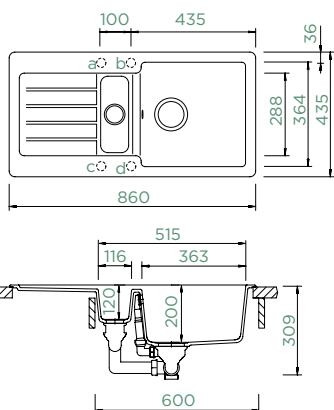

TYPOS D-150S

HORNÍ/SPODNÍ

Šířka skříňky: **60 cm**

Vnitřní rozměr dřezu:

363 × 364 × 200 mm

Orientace dřezu:

oboustranný

Výřez pro horní uložení:

840 × 415 mm

Výřez pro spodní uložení:

846 × 421 mm

Tloušťka pracovní desky při
podstavění myčky: **21 mm**

Vytvoření otvorů: **629004**

Příslušenství v ceně:

Odtokové armatury s manuálně
ovládaným sítkem/zátkou a
sifonem (629880)

Volitelné příslušenství:

Funkční miska 629733

Wastecap 628152

LED světlo, pro dřez vpravo/odkap

vlevo 629024/R

LED světlo, pro dřez vlevo/odkap

vpravo 629024/L

Amur 629014

Samo CHR 629169CHR

Samo EDM 629169EDM

Samo WGO 629169WGO

Samo COP 629169COP

Samo GUM 629169GUM

Samo PUR 629169S

Diamantový vrták SB Light 629095

HORNÍ

SPODNÍ

CRISTALITE® BASIC LINE

●	TYPD150SA GNE	325,-	TYPD150SU GNE	341,-
●	TYPD150SA GON	325,-	TYPD150SU GON	341,-
●	TYPD150SA GAS	325,-	TYPD150SU GAS	341,-
●	TYPD150SA GCR	325,-	TYPD150SU GCR	341,-

Excentrické ovládní odtoku: 24 € při objednání jako součást dřezu (jinak dle ceníku ND).

Všetky uvedené ceny sú vrátane 20% DPH.