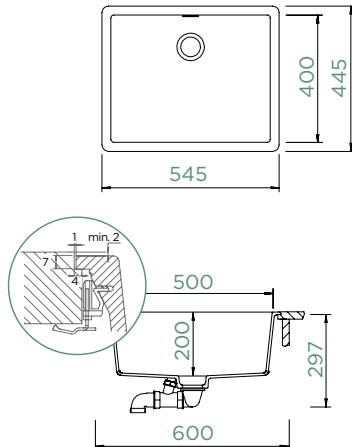

Šířka skříňky: **60 cm**

Vnitřní rozměr dřezu:

500 × 400 × 200 mm

Orientace dřezu: **pevně daná**

Výřez pro horní uložení:
542 × 442 mm

Výřez pro spodní uložení:

500 × 400 mm

Příslušenství v ceně:

Orientace dřezu: **pevně daná**

Výřez pro uložení do roviny:
547 × 447 mm

Příslušenství v ceně:

Odtokové armatury, sítko/zátka,
excentrické ovládání (410051CHR)

Volitelné příslušenství:

Viditelné části v nerezí 400051EDM