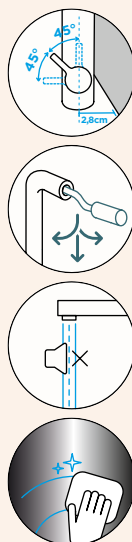

KAVUS

VÝSUVNÁ KONCOVKA