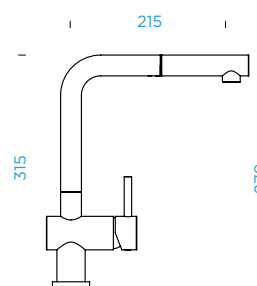

PEVNÁ KONCOVKA

VÝSUVNÁ KONCOVKA

METALICKÉ

●	540005 CHR	197,-	540125 CHR	234,-
⚡	540008 CHR	236,-	540128 CHR	281,-

CD CLASSIC LINE

●	540005 PUR	234,-	540125 PUR	279,-
⚡	540008 PUR	281,-	540128 PUR	335,-

Přípojovací hadička: **750 mm**