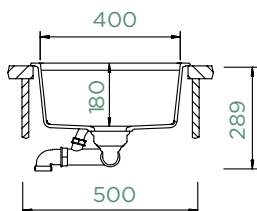

Vnitřní rozměr dřezu:

400 × 400 × 180 mm

Orientace dřezu: **pevně daná**

Výřez pro horní uložení:
442 × 442 mm

Výřez pro spodní uložení:
400 × 400 mm

Vytvoření otvorů: **629004**

Příslušenství v ceně:
Odtokové armatury, sítko/zátka,
excentrické ovládání (410055CHR)