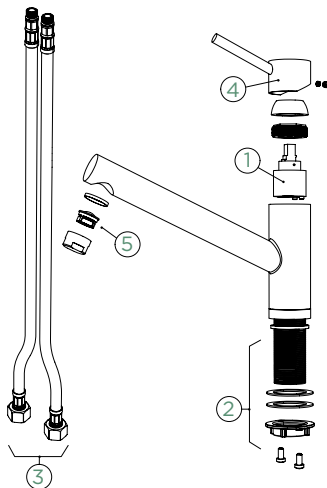

PEVNÁ KONCOVKA		VÝSUVNÁ KONCOVKA	
METALICKÉ			
● 530000 EDM	232,-	530120 EDM	283,-
CD CLASSIC LINE			
● 530000 PUR	256,-	530120 PUR	311,-

Přípojovací hadička: **800 mm**
Úhel otáčení: **120°**
Pozice páky: **nahoře**
Délka sprchové hadice: **750 mm**
Vlastnosti: **Zpětná klapka, Tichý perlátor, Barevná varianta galvanický (PUR)**