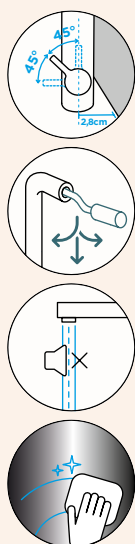

KAVUS

VÝSUVNÁ KONCOVKA