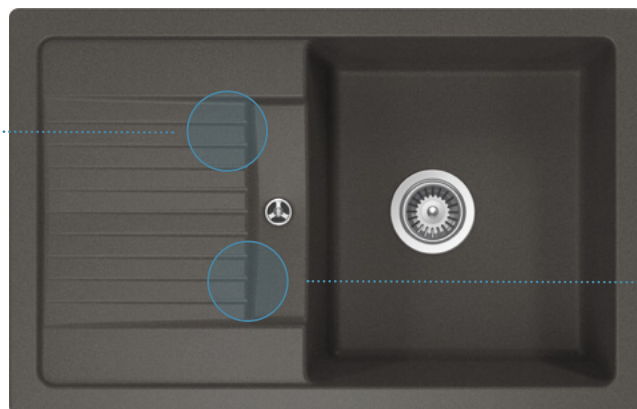

LIMA

Baterie **Metis** v barvě Chrom na dřezu **Lima D-100S** v provedení Onyx

D-100S

Velmi jemné odkapávací drážky
snadno čitelné drážky podporují
odtok vody

Puristický design
hladké povrchy se setkávají
se strukturovanou odkapávací
plochou