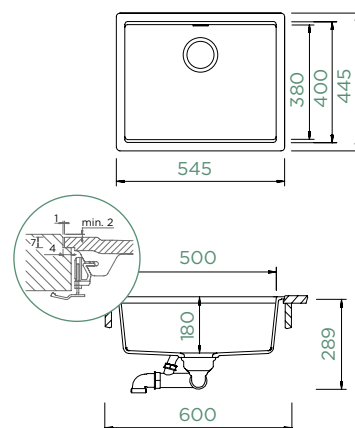

KIRUNA N-100L

DO ROVINY

Šířka skříňky: **60 cm**

Vnitřní rozměr dřezu:

500 × 400 × 180 mm

Orientace dřezu: **pevně daná**

Výřez pro uložení do roviny:
547 × 447 mm

Vytvoření otvorů: **629004**

Příslušenství v ceně:

Odtokové armatury, sítko/zátka,
excentrické ovládání (410055CHR)