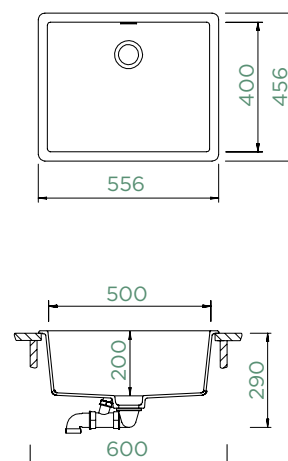

Volitelné příslušenství:

Viditelné části v nerezí 400051EDM

Viditelné části ve White Gold

400051WGO

Viditelné části v mědi 400051COP

Viditelné části v Gunmetal 400051GUM

Viditelné části v Puro 400051PUR

Miska 629111

Odkapávací deska silikonová 629188

Odkapávací deska silikonová 629189

Comfopush, CHR 420016CHR

Comfopush, EDM 420016EDM

Adaptér pro drtič 629139

LED světlo, pro dřez vpravo/odkap
vlevo 629024/R

Amur 629014

Funkční miska 629733

Designová odkapávací podložka

629724S

Designová odkapávací podložka

629724EDM

DO ROVINY

CRISTADUR® CLASSIC LINE

●	GREN100FB PUR	535,-
●	GREN100FB MAG	535,-
●	GREN100FB STO	535,-
●	GREN100FB BRO	535,-
●	GREN100FB SIL	535,-

HORNÍ

CRISTADUR® CLASSIC LINE

●	GREN100LA PUR	505,-
●	GREN100LA MAG	505,-
●	GREN100LA STO	505,-
●	GREN100LA BRO	505,-
●	GREN100LA SIL	505,-
○	GREN100LA POL	505,-

SPODNÍ

●	GREN100LU PUR	521,-
●	GREN100LU MAG	521,-
●	GREN100LU STO	521,-
●	GREN100LU BRO	521,-
●	GREN100LU SIL	521,-
○	GREN100LU POL	521,-