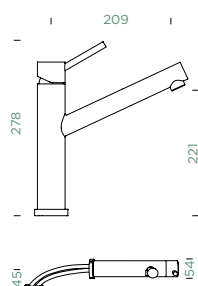

Přípojovací hadička: **800 mm**

Úhel otáčení: **120°**

Pozice páky: **nahoře**

Vlastnosti: **Montáž před okno, Tichý perlátor**

PEVNÁ KONCOVKA

VÝSUVNÁ KONCOVKA

METALICKÉ

● 529005 EDM

283,-

529125 EDM

328,-