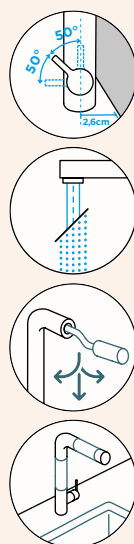

SC-520

VÝSUVNÁ KONCOVKA

PEVNÁ KONCOVKA

VÝSUVNÁ KONCOVKA

CD CLASSIC LINE

● 555000 PUR	297,-	555120 PUR	328,-
● 555000 MAG	297,-	555120 MAG	328,-
● 555000 STO	297,-	555120 STO	328,-
● 555000 BRO	297,-	555120 BRO	328,-
● 555000 SIL	297,-	555120 SIL	328,-
○ 555000 POL	297,-	555120 POL	328,-
● 555000 ROU	297,-	555120 ROU	328,-

CD GREEN LINE

○ 555000 DAY	297,-	555120 DAY	328,-
● 555000 DSK	297,-	555120 DSK	328,-
● 555000 NGT	297,-	555120 NGT	328,-
● 555000 TWI	297,-	555120 TWI	328,-

CT BASIC LINE

● 555000 GNE	283,-	555120 GNE	312,-
● 555000 GON	283,-	555120 GON	312,-
● 555000 GAS	283,-	555120 GAS	312,-
● 555000 GCR	283,-	555120 GCR	312,-
● 555000 GMS	283,-	555120 GMS	312,-