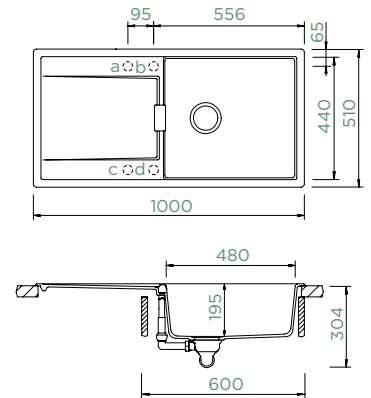

MONO D-100L

HORNÍ/SPODNÍ

Šířka skříňky: **60 cm**

Vnitřní rozměr dřezu:

480 × 440 × 195 mm

Orientace dřezu:

oboustranný

Výřez pro horní uložení:

980 × 490 mm

Výřez pro spodní uložení:

984 × 494 mm

Tloušťka pracovní desky při podstavení myčky: **22 mm**

Vytvoření otvorů: **629004**

Příslušenství v ceně:

Odtokové armatury, sítko/zátka, excentrické ovládání (410069CHR)