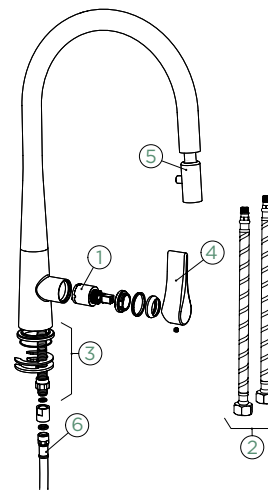

GOTA

PEVNÁ KONCOVKA

GOTA

VÝSUVNÁ KONCOVKA

Přípojovací hadička: **450 mm**
Úhel otáčení: **360°**
Pozice páky: **vpravo**
Vlastnost: **Barevná varianta lakované**

- 1 628745/1
- 2 628745/2
- 3 628745/3
- 4 628745/X
- 5 628745/5

PEVNÁ KONCOVKA | VÝSUVNÁ KONCOVKA

METALICKÉ

●	521000 CHR	251,-	521120 CHR	346,-
●	521000 S	272,-	521120 S	355,-
○	521000 W	272,-	521120 W	355,-

Přípojovací hadička: **450 mm**
Úhel otáčení: **360°**
Pozice páky: **vpravo**
Délka sprchové hadice: **450 mm**
Vlastnosti: **Zpětná klapka, Barevná varianta lakované**

- 1 628745/1
- 2 628746/2
- 3 628746/3
- 4 628745/X
- 5 628746/7
- 6 628746/6