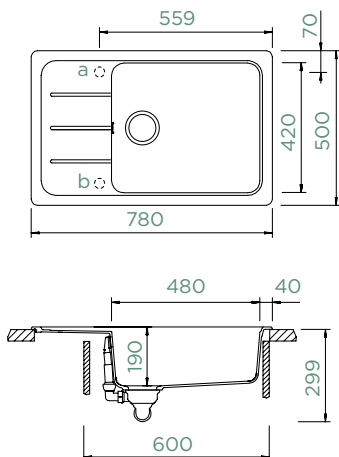

vpravo 629024/L

Diamantový vrták SB Light 629095

FORMHAUS D-100L

HORNÍ/SPODNÍ

Šířka skříňky: **60 cm**

Vnitřní rozměr dřezu:

480 × 420 × 190 mm

Orientace dřezu: