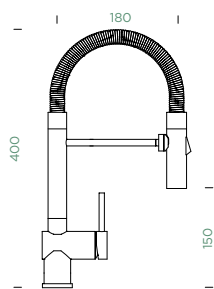

Přípojovací hadička: **450 mm**

Úhel otáčení: **360°**

Pozice páky: **vpravo**

Vlastnosti: **Zpětná klapka, Možnost přepínání mezi normálním proudem a sprchou**

- 1 628778/1
- 2 628749/2
- 3 628797/3
- 4 628797/EDM
- 5 628797/7