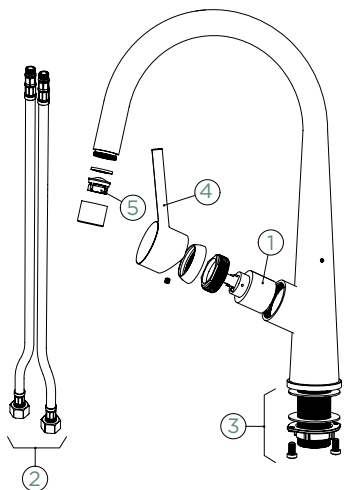

CONOS

PEVNÁ KONCOVKA

CONOS

VÝSUVNÁ KONCOVKA

Přípojovací hadička: **800 mm**

Úhel otáčení: **360°**

Pozice páky: **vpravo**

Vlastnost: **Tichý perlátor**

1. 1 628741/1
2. 2 628740/3
3. 3 628740/2
4. 4 628793EDM
5. 5 628740/5

PEVNÁ KONCOVKA

VÝSUVNÁ KONCOVKA

METALICKÉ

528000 EDM 306,-

528120 EDM 346,-

Přípojovací hadička: **800 mm**

Úhel otáčení: **130°**

Pozice páky: **vpravo**

Délka sprchové hadice: **550 mm**

Vlastnosti: **Zpětná klapka, Tichý perlátor**

1. 1 628741/1
2. 2 628740/3
3. 3 628740/2
4. 4 628793EDM
5. 5 628740/5
6. 6 628742EDM