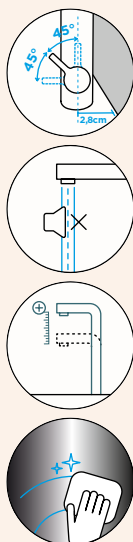

RESI

PEVNÁ KONCOVKA

Přípojovací hadička: **450 mm**

Úhel otáčení: **360°**

Pozice páky: **vpravo**

Vlastnosti: **Tichý perlátor, Barevná varianta PVD**

PEVNÁ KONCOVKA

METALICKÉ

●	513000 EDM	240,-
●	513000 WGO	270,-

1. 1 628778/1
2. 2 628748/2
3. 3 628778/2
4. 4 628796XXX
5. 5 628740/5