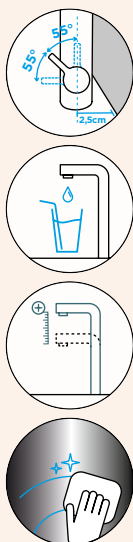

VITUS

VÝSUVNÁ KONCOVKA