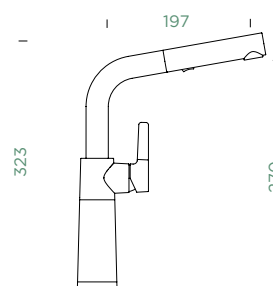

SC-540

PEVNÁ KONCOVKA

Přípojovací hadička: **600 mm**

Úhel otáčení: **360°**

Pozice páky: **vpravo**

Vlastnost: **Provedení chrom + granitová technika**

1. 1 628784/1
2. 2 628784/2
3. 3 628784/3
4. 4 628785CHR
5. 5 628785/5
6. 6 5..22075XX

SC-540

VÝSUVNÁ KONCOVKA

PEVNÁ KONCOVKA

VÝSUVNÁ KONCOVKA

CD CLASSIC LINE

● 557000 PUR	297,-	557120 PUR	328,-
● 557000 MAG	297,-	557120 MAG	328,-
● 557000 STO	297,-	557120 STO	328,-
● 557000 BRO	297,-	557120 BRO	328,-
● 557000 SIL	297,-	557120 SIL	328,-
○ 557000 POL	297,-	557120 POL	328,-
● 557000 ROU	297,-	557120 ROU	328,-

CD GREEN LINE

○ 557000 DAY	297,-	557120 DAY	328,-
● 557000 DSK	297,-	557120 DSK	328,-
● 557000 NGT	297,-	557120 NGT	328,-
● 557000 TWI	297,-	557120 TWI	328,-

CT BASIC LINE

● 557000 GNE	283,-	557120 GNE	312,-
● 557000 GON	283,-	557120 GON	312,-
● 557000 GAS	283,-	557120 GAS	312,-
● 557000 GCR	283,-	557120 GCR	312,-
● 557000 GMS	283,-	557120 GMS	312,-

Přípojovací hadička: **600 mm**

Úhel otáčení: **120°**

Pozice páky: **vpravo**

Délka sprchové hadice: **600 mm**

Vlastnosti: **Zpětná klapka, Možnost přepínání mezi normálním proudem a sprchou, Provedení chrom + granitová technika**

1. 1 628784/1
2. 2 628784/2
3. 3 628784/3
4. 4 628785CHR
5. 5 628784/4
6. 6 5..22075XX
7. 7 628784/7