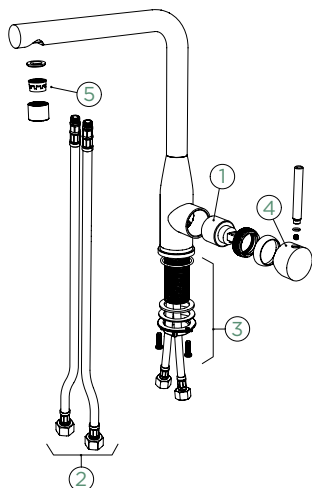

KETO

PEVNÁ KONCOVKA

KETO

VÝSUVNÁ KONCOVKA

Přípojovací hadička: **450 mm**

Úhel otáčení: **360°**

Pozice páky: **vpravo**

Vlastnosti: **Tichý perlátor, Barevné varianty PVD, lakované**

PEVNÁ KONCOVKA

VÝSUVNÁ KONCOVKA

METALICKÉ

●	518000 EDM	179,-	518120 EDM	220,-
●	518000 WGO	207,-	518120 WGO	254,-
●	518000 COP	207,-	518120 COP	254,-
●	518000 GUM	207,-	518120 GUM	254,-

CD CLASSIC LINE

●	518027 PUR	207,-	518127 PUR	254,-

Přípojovací hadička: **450 mm**

Úhel otáčení: **180°**

Pozice páky: **vpravo**

Délka sprchové hadice: **350 mm**
Vlastnosti: **Zpětná klapka, Tichý perlátor, Barevné varianty PVD, galvanický (PUR)**

1. 1 628778/1
2. 2 628748/2
3. 3 628778/2
4. 4 628748/XXX
5. 5 628740/5

1. 1 628778/1
2. 2 628749/2
3. 3 628780/2
4. 4 628789/XXX
5. 5 628740/5
6. 6 628789/8
7. 7 628778/7XXX