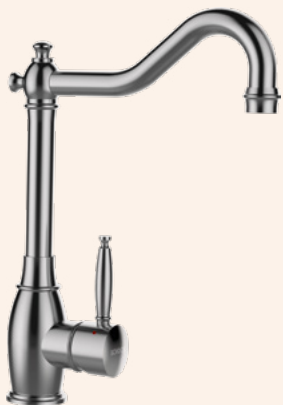

RESI

PEVNÁ KONCOVKA

Přípojovací hadička: **450 mm**

Úhel otáčení: **360°**

Pozice páky: **vpravo**

Vlastnosti: **Tichý perlátor, Barevná varianta PVD**

PEVNÁ KONCOVKA

METALICKÉ

●	513000 EDM	240,-
●	513000 WGO	270,-

1. 1 628778/1
2. 2 628748/2
3. 3 628778/2
4. 4 628796XXX
5. 5 628740/5