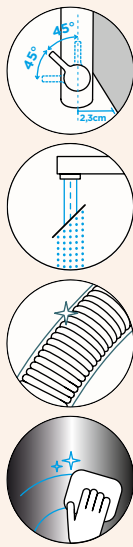

Přípojovací hadička: **450 mm**

Úhel otáčení: **360°**

Pozice páky: **vpravo**

Vlastnosti: **Zpětná klapka, Možnost přepínání mezi normálním proudem a sprchou**

- 1 628778/1
- 2 628749/2
- 3 628797/3
- 4 628797/EDM
- 5 628797/7