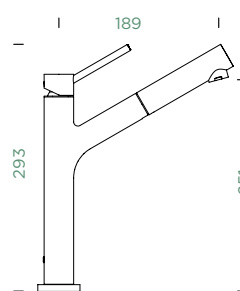

●	510000	PUR	545,-	510120	PUR	640,-
●	510000	MAG	545,-	510120	MAG	640,-

Přípojovací hadička: **500 mm**

Úhel otáčení: **120°**

Pozice páky: **nahoře**

Délka sprchové hadice: **600 mm**

Vlastnosti: **Zpětná klapka, Barevná varianta prášková metoda**