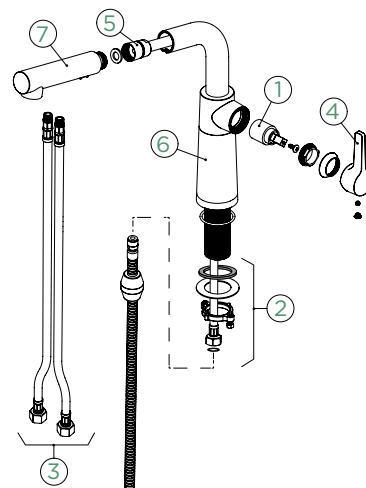

Přípojovací hadička: **600 mm**

Úhel otáčení: **120°**

Pozice páky: **vpravo**

Délka sprchové hadice: **600 mm**

Vlastnosti: **Zpětná klapka, Možnost přepínání mezi normálním proudem a sprchou, Provedení chrom + granitová technika**

1. 1 628784/1
2. 2 628784/2
3. 3 628784/3
4. 4 628785CHR
5. 5 628784/4
6. 6 5..22075XX
7. 7 628784/7