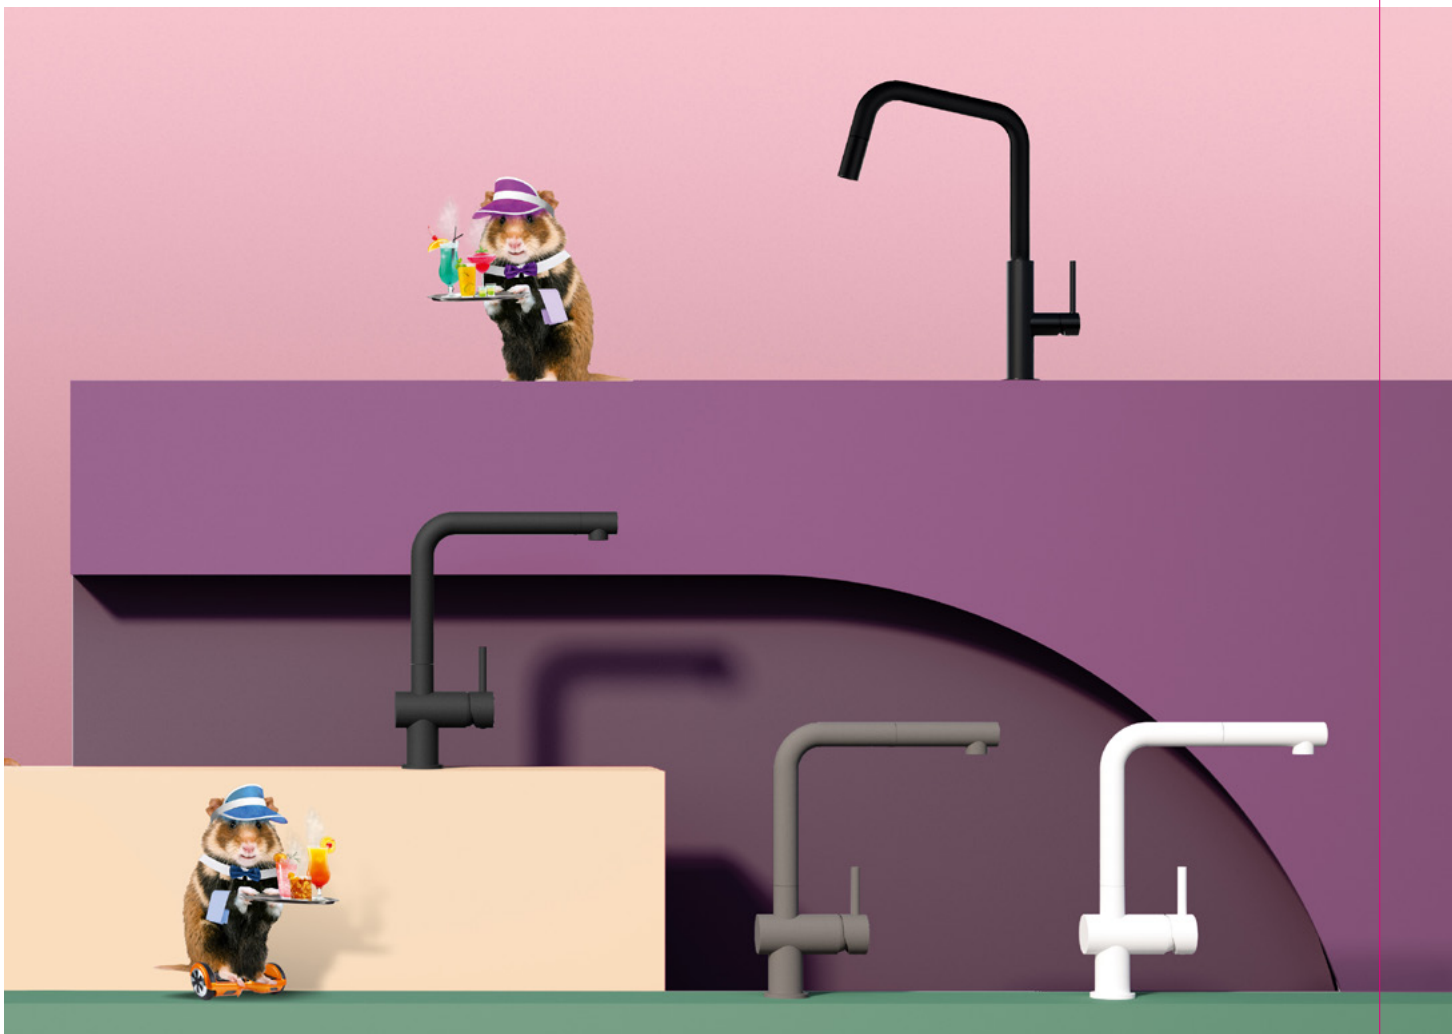

CELONEREZOVÉ A BARVA

EDM
WGO

EDM

Filtrovaná voda

s pevným ramínkem

s vytahovací koncovkou

vytahovací sprcha

Nízkotlak

Montáž před okno