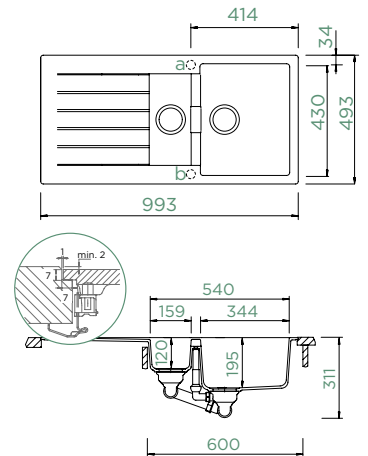

SIGNUS D-150

DO ROVINY

Šířka skříňky: **60 cm**

Vnitřní rozměr dřezu:

344 × 430 × 195 mm

Orientace dřezu:

oboustranný

Výřez pro uložení do roviny:

995 × 495 mm

Tloušťka pracovní desky při

podstavení myčky: **23 mm**

Vytvoření otvorů: **629004**

Příslušenství v ceně:

Odtokové armatury, sítko/zátka,
excentrické ovládání (410067CHR)