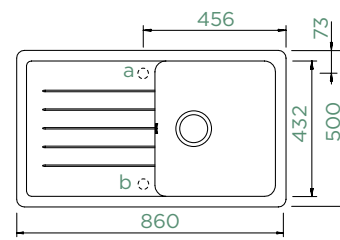

Volitelné příslušenství:

Viditelné části v nerezí 400061EDM

Viditelné části ve White Gold

400061WGO

Viditelné části v mědi 400061COP

Viditelné části v Gunmetal 400061GUM

Viditelné části v Puro 400061PUR

Krájecí deska Fibre-Rock 629184

Designová odkapávací podložka

629724S

Designová odkapávací podložka

629724EDM

Designová odkapávací podložka

629725S

Designová odkapávací podložka

629725EDM

Designová odkapávací podložka

629725COP

Funkční miska 629733

HORNÍ		SPODNÍ		
CRISTADUR® CLASSIC LINE				
●	TOLD100A MAG	455,-	TOLD100U MAG	471,-
●	TOLD100A STO	455,-	TOLD100U STO	471,-
●	TOLD100A BRO	455,-	TOLD100U BRO	471,-
●	TOLD100A SIL	455,-	TOLD100U SIL	471,-