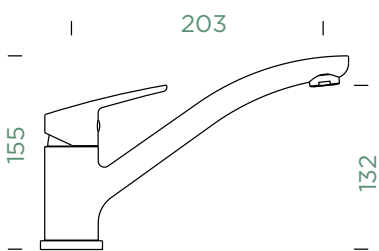

DAJA

PEVNÁ KONCOVKA

DAJA

VÝSUVNÁ KONCOVKA

PEVNÁ KONCOVKA		VÝSUVNÁ KONCOVKA	
METALICKÉ			
● 522000 CHR	178,-	522120 CHR	227,-
CT BASIC LINE			
● 522000 GNE	198,-	522120 GNE	258,-
● 522000 GON	198,-	522120 GON	258,-
● 522000 GAS	198,-	522120 GAS	258,-
● 522000 GCR	198,-	522120 GCR	258,-

Přípojovací hadička: **450 mm**
Úhel otáčení: **360°**
Pozice páky: **nahoře**
Vlastnost: **Barevná varianta prášková metoda**

Přípojovací hadička: **450 mm**
Úhel otáčení: **120°**
Pozice páky: **nahoře**
Délka sprchové hadice: **700 mm**
Vlastnosti: **Zpětná klapka, Možnost přepínání mezi normálním proudem a sprchou, Barevná varianta prášková metoda**

1. 1 628790/XXX
2. 2 628790/7
3. 3 628790/2
4. 4 628790/1
5. 5 628790/3
6. 6 628790/5

1. 1 628791/7
2. 2 628790/XXX
3. 3 628791/CHR
4. 4 628791/2
5. 5 628790/1
6. 6 628791/3
7. 7 628791/4
8. 8 628791/6