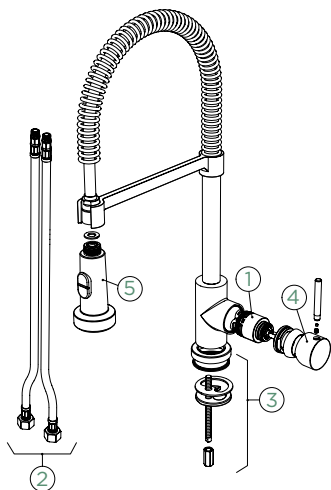

PEVNÁ KONCOVKA

METALICKÉ

593120 CHR 426,-

Přípojovací hadička: **400 mm**

Úhel otáčení: **360°**

Pozice páky: **vpravo**

Vlastnosti: **Zpětná klapka, Možnost přepínání mezi normálním proudem a sprchou, Integrovaný omezovač teploty**

- 1 628663/1
- 2 628663/3
- 3 628663/2
- 4 628663/CHR
- 5 628663/4CHR