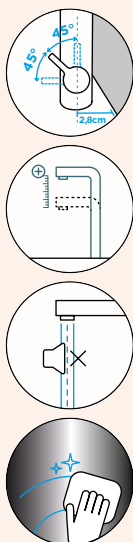

KAVUS

VÝSUVNÁ KONCOVKA