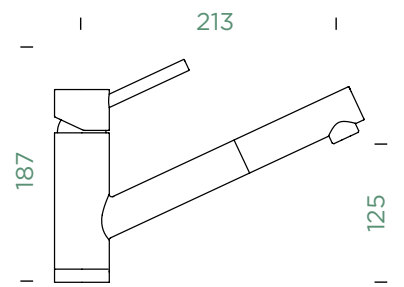

PEVNÁ KONCOVKA		VÝSUVNÁ KONCOVKA	
METALICKÉ			
● 530000 EDM	232,-	530120 EDM	283,-
CD CLASSIC LINE			
● 530000 PUR	256,-	530120 PUR	311,-

Přípojovací hadička: **800 mm**
Úhel otáčení: **120°**
Pozice páky: **nahoře**
Délka sprchové hadice: **750 mm**
Vlastnosti: **Zpětná klapka, Tichý perlátor, Barevná varianta galvanický (PUR)**