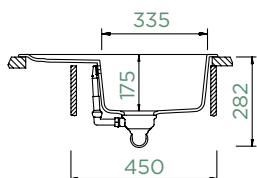

Volitelné příslušenství:

Viditelné části v nerezí 400061EDM

Viditelné části ve White Gold

400061WGO

Viditelné části v mědi 400061COP

Viditelné části v Gunmetal 400061GUM

Viditelné části v Puro 400061PUR

Krájecí deska Fibre-Rock 629184

Designová odkapávací podložka

629724S

Designová odkapávací podložka

629724EDM

Designová odkapávací podložka

629725S

Designová odkapávací podložka

629725EDM

Designová odkapávací podložka

629725COP

Funkční miska 629733

HORNÍ		SPODNÍ		
CRISTADUR® CLASSIC LINE				
●	TOLD100XSA MAG	430,-	TOLD100XSU MAG	446,-
●	TOLD100XSA STO	430,-	TOLD100XSU STO	446,-
●	TOLD100XSA BRO	430,-	TOLD100XSU BRO	446,-
●	TOLD100XSA SIL	430,-	TOLD100XSU SIL	446,-