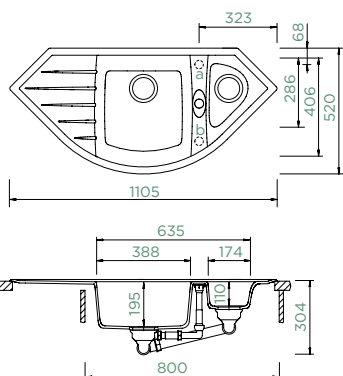

GENIUS C-150

HORNÍ/SPODNÍ

Šířka skříňky: **90 x 90 cm**

Vnitřní rozměr dřezu:

388 x 406 x 195 mm

Orientace dřezu: **dřez vpravo**

Výřez pro horní uložení: **dle přiložené šablony**

Výřez pro spodní uložení: **dle přiložené šablony**

Vytvoření otvorů: **629004**

Příslušenství v ceně:

Odtokové armatury s manuálně ovládaným sítkem/zátkou a sifonem (410088CHR)

Volitelné příslušenství:

Wastecap 628152

LED světlo, pro dřez vpravo/odkap vlevo 629024/R

HORNÍ

SPODNÍ

CRISTALITE® BASIC LINE

●	GENC150A GNE	473,-	GENC150U GNE	489,-
●	GENC150A GON	473,-	GENC150U GON	489,-
●	GENC150A GAS	473,-	GENC150U GAS	489,-
●	GENC150A GCR	473,-	GENC150U GCR	489,-

Upozornění: Uvedená šířka skříňky se týká instalace v rohu. Pokud není dřez instalován v rohové skříni, lze použít skříňku 80 cm. Excentrické ovládání odtoku: 24 € při objednání jako součást dřezu (jinak dle ceníku ND).
Všetky uvedené ceny sú vrátane 20% DPH.