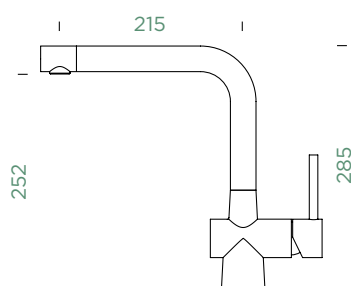

LAIOS

PEVNÁ KONCOVKA

LAIOS

VÝSUVNÁ KONCOVKA

Přípojovací hadička: **800 mm**

Úhel otáčení: **360°**

Pozice páky: **vpravo**

Vlastnosti: **Tichý perlátor, Barevné varianty galvanický (PUR), lakované, PVD**

PEVNÁ KONCOVKA

VÝSUVNÁ KONCOVKA

METALICKÉ

● 517000 EDM	282,-	517120 EDM	325,-
● 517000 WGO	294,-	517120 WGO	344,-
● 517000 COP	294,-	517120 COP	344,-
● 517000 GUM	294,-	517120 GUM	344,-

CD CLASSIC LINE

● 517000 PUR	294,-	517120 PUR	344,-
● 517000 MAG	294,-	517120 MAG	344,-
● 517000 STO	294,-	517120 STO	344,-
● 517000 BRO	294,-	517120 BRO	344,-
● 517000 SIL	294,-	517120 SIL	344,-
○ 517000 POL	294,-	517120 POL	344,-

Přípojovací hadička: **800 mm**

Úhel otáčení: **360°**

Pozice páky: **vpravo**

Délka sprchové hadice: **700 mm**

Vlastnosti: **Zpětná klapka, Tichý perlátor, Barevné varianty lakované, galvanický (PUR), PVD**

1. 1 628741/1
2. 2 628740/2
3. 3 628740/3
4. 4 628781XXX
5. 5 628740/5

1. 1 628741/1
2. 2 628740/2
3. 3 628740/3
4. 4 628781XXX
5. 5 628740/5
6. 6 628740/4
7. 7 628741XXX