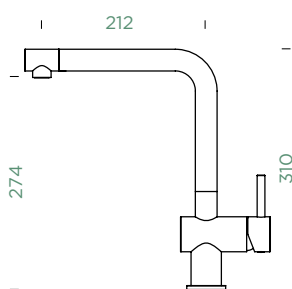

Přípojovací hadička: **450 mm**
Úhel otáčení: **360°**
Pozice páky: **vpravo**
Vlastnost: **Barevné varianty galvanický (PUR), lakované**

PEVNÁ KONCOVKA

VÝSUVNÁ KONCOVKA

METALICKÉ

●	540000 CHR	179,-	540120 CHR	213,-
⚡	540003 CHR	206,-	540123 CHR	266,-

CD CLASSIC LINE

⚡	●	540003 PUR	246,-	540123 PUR	318,-
	●	540027 PUR	213,-	540127 PUR	254,-
	●	540027 MAG	213,-	540127 MAG	254,-
	●	540027 STO	213,-	540127 STO	254,-
	●	540027 BRO	213,-	540127 BRO	254,-
	●	540027 SIL	213,-	540127 SIL	254,-
	○	540027 POL	213,-	540127 POL	254,-