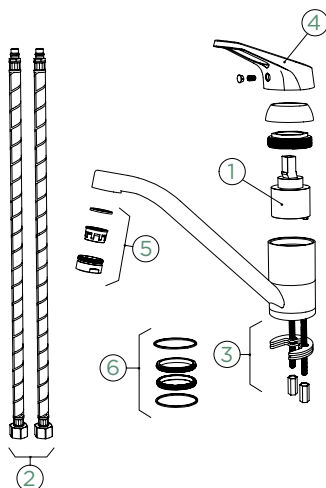

COSMO

PEVNÁ KONCOVKA

COSMO

VÝSUVNÁ KONCOVKA

Přípojovací hadička: **450 mm**

Úhel otáčení: **360°**

Pozice páky: **nahoře**

Vlastnost: **Barevná varianta lakované**

PEVNÁ KONCOVKA

VÝSUVNÁ KONCOVKA

METALICKÉ

● 525001 CHR	114,-	● 525122 CHR	130,-

CT BASIC LINE

● 525001 GNE	138,-	● 525122 GNE	176,-
● 525001 GON	138,-	● 525122 GON	176,-
● 525001 GAS	138,-	● 525122 GAS	176,-
● 525001 GCR	138,-	● 525122 GCR	176,-
● 525001 GMS	138,-	● 525122 GMS	176,-

Přípojovací hadička: **450 mm**

Úhel otáčení: **140°**

Pozice páky: **nahoře**

Délka sprchové hadice: **600 mm**

Vlastnosti: **Možnost přepínání mezi normálním proudem a sprchou, Barevná varianta lakované**

1. 1 628734/1
2. 2 628804/2
3. 3 628734/2
4. 4 628734XXX
5. 5 628734/5
6. 6 628734/8

1. 1 628734/1
2. 2 628735/3
3. 3 628735/2
4. 4 628734XXX
5. 5 628734/5
6. 6 628735/4
7. 7 628735/7XXX