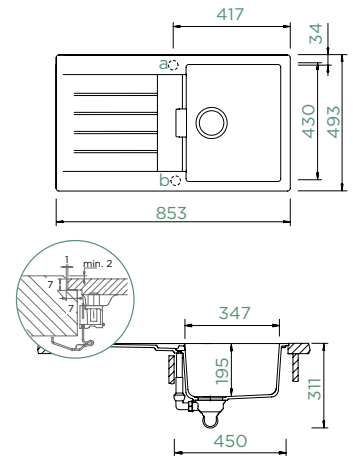

SIGNUS D-100

DO ROVINY

Šířka skříňky: **45 cm**

Vnitřní rozměr dřezu:

347 × 430 × 195 mm

Orientace dřezu:

oboustranný

Výřez pro uložení do roviny:

855 × 495 mm

Tloušťka pracovní desky při

podstavění myčky: **31 mm**

Vytvoření otvorů: **629004**

Příslušenství v ceně:

Odtokové armatury, sítko/zátka,
excentrické ovládání (410077CHR)