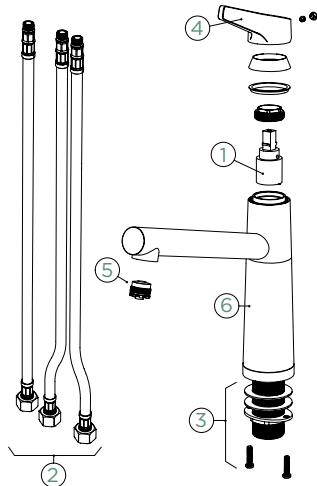

Poznámka: Potřebná redukce průtoku pro připojení k rohovému ventilu je součástí dodávky a je dostupná i pod objednacím kódem 628742/9.

Poznámka: Potřebná redukce průtoku se zpětnou klapkou pro připojení k rohovému ventilu je součástí dodávky a je dostupná i pod objednacím kódem 628742/8.

Všetky uvedené ceny sú vrátane 20% DPH.