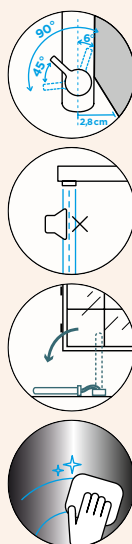

LAIOS W

VÝSUVNÁ KONCOVKA