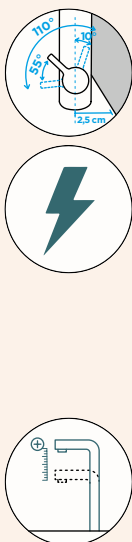

EPOS

VÝSUVNÁ KONCOVKA