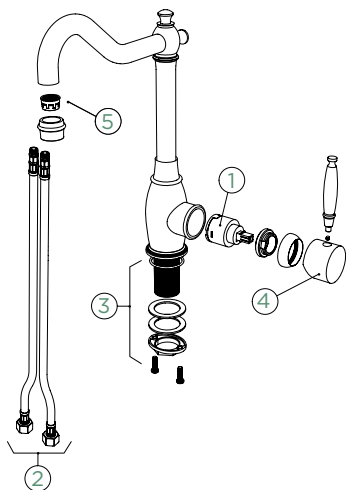

RESI

PEVNÁ KONCOVKA

Přípojovací hadička: **450 mm**

Úhel otáčení: **360°**

Pozice páky: **vpravo**

Vlastnosti: **Tichý perlátor, Barevná varianta PVD**

PEVNÁ KONCOVKA

METALICKÉ

●	513000 EDM	240,-
●	513000 WGO	270,-

1. 1 628778/1
2. 2 628748/2
3. 3 628778/2
4. 4 628796XXX
5. 5 628740/5