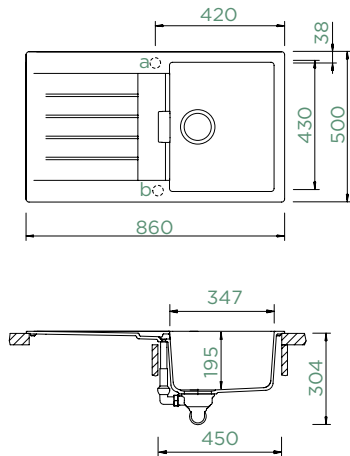

SIGNUS D-100

HORNÍ/SPODNÍ

Šířka skříňky: **45 cm**

Vnitřní rozměr dřezu:

347 × 430 × 195 mm

Orientace dřezu:

oboustranný

Výřez pro horní uložení:

840 × 480 mm

Výřez pro spodní uložení:

846 × 486 mm

Tloušťka pracovní desky při

podstavění myčky: **23 mm**

Vytvoření otvorů: **629004**

Příslušenství v ceně:

Odtokové armatury, sítko/zátka,
excentrické ovládání (410077CHR)

Volitelné příslušenství:

Krájecí deska 629044

Viditelné části v nerezí 400077EDM

Viditelné části ve White Gold

400077WGO

Viditelné části v mědi 400077COP

Viditelné části v Gunmetal 400077GUM

Viditelné části v Puro 400077PUR

Krájecí deska Fibre-Rock 629184

Designová odkapávací podložka

629724S

Designová odkapávací podložka

629724EDM

Designová odkapávací podložka

629725S

Designová odkapávací podložka

629725COP

Designová odkapávací podložka

629725EDM

Funkční miska 629733

Drátěný koš 629171

Comfopush, CHR 420016CHR

Comfopush, EDM 420016EDM

Wastecap 628152

LED světlo, pro dřez vpravo/odkap

vlevo 629024/R

LED světlo, pro dřez vlevo/odkap

vpravo 629024/L