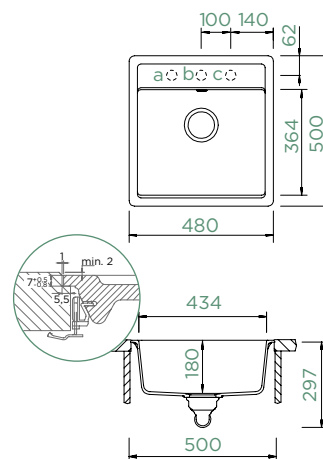

Volitelné příslušenství:

- Krájecí deska 629159
- Viditelné části v nerezí 400061EDM
- Viditelné části ve White Gold 400061WGO
- Viditelné části v mědi 400061COP
- Viditelné části v Gunmetal 400061GUM
- Viditelné části v Puro 400061PUR
- Odkapávací deska silikonová 629188
- Odkapávací deska silikonová 629189
- Miska 629017
- Multifunkční držák 629151
- Gastronorm nádoba GN 2/8 629060
- Gastronorm nádoba GN 2/8 629061
- Gastronorm nádoba GN 2/3 629063

- Funkční miska 629733
- Comfopush, CHR 420016CHR
- Comfopush, EDM 420016EDM
- Wastecap 628152
- LED světlo, pro dřez vpravo/odkap vlevo 629024/R
- Amur 629014
- Samo CHR 629169CHR
- Samo EDM 629169EDM
- Samo WGO 629169WGO
- Samo COP 629169COP
- Samo GUM 629169GUM
- Samo PUR 629169S

HORNÍ

SPODNÍ

CRISTADUR® CLASSIC LINE

● MONN100SA PUR	473,-	MONN100SU PUR	489,-
● MONN100SA MAG	473,-	MONN100SU MAG	489,-
● MONN100SA STO	473,-	MONN100SU STO	489,-
● MONN100SA BRO	473,-	MONN100SU BRO	489,-
● MONN100SA SIL	473,-	MONN100SU SIL	489,-
○ MONN100SA POL	473,-	MONN100SU POL	489,-
● MONN100SA ROU	528,-	MONN100SU ROU	544,-

CRISTADUR® GREEN LINE

○ MONN100SA DAY	540,-	MONN100SU DAY	556,-
● MONN100SA DSK	540,-	MONN100SU DSK	556,-
● MONN100SA NGT	540,-	MONN100SU NGT	556,-
● MONN100SA TWI	540,-	MONN100SU TWI	556,-

DO ROVINY

CRISTADUR® CLASSIC LINE

● MONN100SFB PUR	571,-
● MONN100SFB MAG	571,-
● MONN100SFB STO	571,-
● MONN100SFB BRO	571,-
● MONN100SFB SIL	571,-

Upozornění: Spodní uložení do 50 cm skříňky vyžaduje dodatečné montážní práce.

Všetky uvedené ceny sú vrátane 20% DPH.