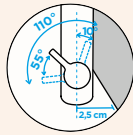

EPOS

VÝSUVNÁ KONCOVKA