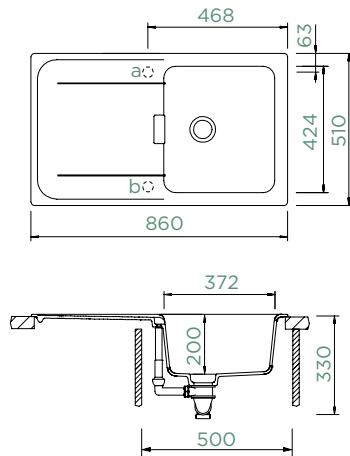

WEMBLEY D-100

HORNÍ/SPODNÍ

Šířka skříňky: **50 cm**

Vnitřní rozměr dřezu:
372 x 424 x 200 mm

Orientace dřezu:
oboustranný

Výřez pro horní uložení:
840 x 480 mm

Výřez pro spodní uložení:
844 x 494 mm

Tloušťka pracovní desky při
podstavení myčky: **22 mm**

Vytvoření otvorů: **629004**

Příslušenství v ceně:

Odtokové armatury, sítko/zátka,
excentrické ovládání (410083CHR)

Volitelné příslušenství:

Viditelné části v nerezí 400083EDM

Viditelné části ve White Gold

400083WGO

Viditelné části v mědi 400083COP

Viditelné části v Gunmetal 400083GUM

Viditelné části v Puro 400083PUR

Kuchyňské prkénko 629134

Designová odkapávací podložka

629724S

Designová odkapávací podložka

629724EDM

Designová odkapávací podložka

629725S

Designová odkapávací podložka

629725EDM

Designová odkapávací podložka

629725COP

Comfopush, CHR 420016CHR

Comfopush, EDM 420016EDM

Adaptér pro drtič 629139

Indutherm 629100

LED světlo, pro dřez vpravo/odkap

vlevo 629024/R

LED světlo, pro dřez vlevo/odkap

vpravo 629024/L