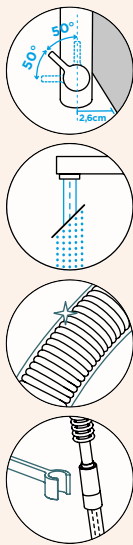

SC-550

PEVNÁ KONCOVKA

Přípojovací hadička: 600 mm

Úhel otáčení: 150°

Pozice páky: vpravo

Vlastnosti: **Zpětná klapka, Možnost přepínání mezi normálním proudem a sprchou, Provedení chrom + granitová technika**

- 1 628784/1
- 2 628784/2
- 3 628784/3
- 4 628785CHR
- 5 628787/7
- 6 5..22075XX

PEVNÁ KONCOVKA

CD CLASSIC LINE

- 558000 PUR 328,-
- 558000 MAG 328,-
- 558000 STO 328,-
- 558000 BRO 328,-
- 558000 SIL 328,-
- 558000 POL 328,-
- 558000 ROU 328,-

CD GREEN LINE

- 558000 DAY 328,-
- 558000 DSK 328,-
- 558000 NGT 328,-
- 558000 TWI 328,-

CT BASIC LINE

- 558000 GNE 328,-
- 558000 GON 328,-
- 558000 GAS 328,-
- 558000 GCR 328,-
- 558000 GMS 328,-

SC-540
SC-550