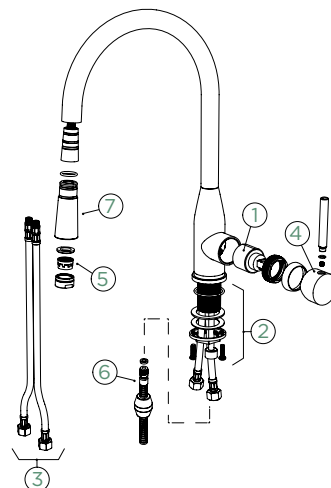

KAVUS

PEVNÁ KONCOVKA

KAVUS

VÝSUVNÁ KONCOVKA

Přípojovací hadička: **450 mm**
Úhel otáčení: **360°**
Pozice páky: **vpravo**
Vlastnosti: **Tichý perlátor, Barevné varianty PVD, galvanický (PUR)**

- 1 628778/1
- 2 628778/2
- 3 628748/2
- 4 628748/XXX
- 5 628740/5

PEVNÁ KONCOVKA | VÝSUVNÁ KONCOVKA

METALICKÉ

● 559000 EDM	159,-	559120 EDM	198,-
● 559000 WGO	180,-	559120 WGO	221,-
● 559000 COP	180,-	559120 COP	221,-
● 559000 GUM	180,-	559120 GUM	221,-

CD CLASSIC LINE

● 559027 PUR	180,-	559127 PUR	221,-

Přípojovací hadička: **450 mm**
Úhel otáčení: **360°**
Pozice páky: **vpravo**
Délka sprchové hadice: **350 mm**
Vlastnosti: **Zpětná klapka, Tichý perlátor, Barevné varianty PVD, galvanický (PUR)**

- 1 628778/1
- 2 628780/2
- 3 628749/2
- 4 628789/XXX
- 5 628740/5
- 6 628789/8
- 7 628789/1XXX