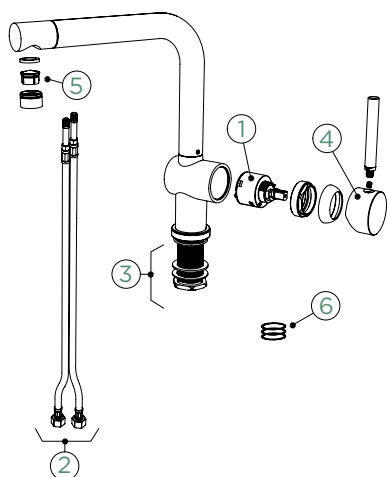

SCHOCK

PIEGA

PEVNÁ KONCOVKA

PIEGA

VÝSUVNÁ KONCOVKA

Přípojovací hadička: **550 mm**

Úhel otáčení: **360°**

Pozice páky: **vpravo**

Vlastnosti: **Integrovaný omezovač teploty, Barevná varianta prášková metoda**

PEVNÁ KONCOVKA

VÝSUVNÁ KONCOVKA

METALICKÉ

● 547001 CHR	297,-	● 547121 CHR	366,-

CD CLASSIC LINE

● 547001 PUR	366,-	● 547121 PUR	415,-
● 547001 MAG	366,-	● 547121 MAG	415,-
● 547001 STO	366,-	● 547121 STO	415,-
● 547001 BRO	366,-	● 547121 BRO	415,-
● 547001 SIL	366,-	● 547121 SIL	415,-
○ 547001 POL	366,-	● 547121 POL	415,-

Přípojovací hadička: **550 mm**

Úhel otáčení: **360°**

Pozice páky: **vpravo**

Délka sprchové hadice: **500 mm**

Vlastnosti: **Zpětná klapka, Integrovaný omezovač teploty, Barevná varianta prášková metoda**

1. 1 628801/1
2. 2 628801/2
3. 3 628801/3
4. 4 628801/4
5. 5 628604/2
6. 6 628801/8

1. 1 628801/1
2. 2 628801/2
3. 3 628801/3
4. 4 628801/4
5. 5 628739/5
6. 6 628801/6
7. 7 628801/7
8. 8 628801/8