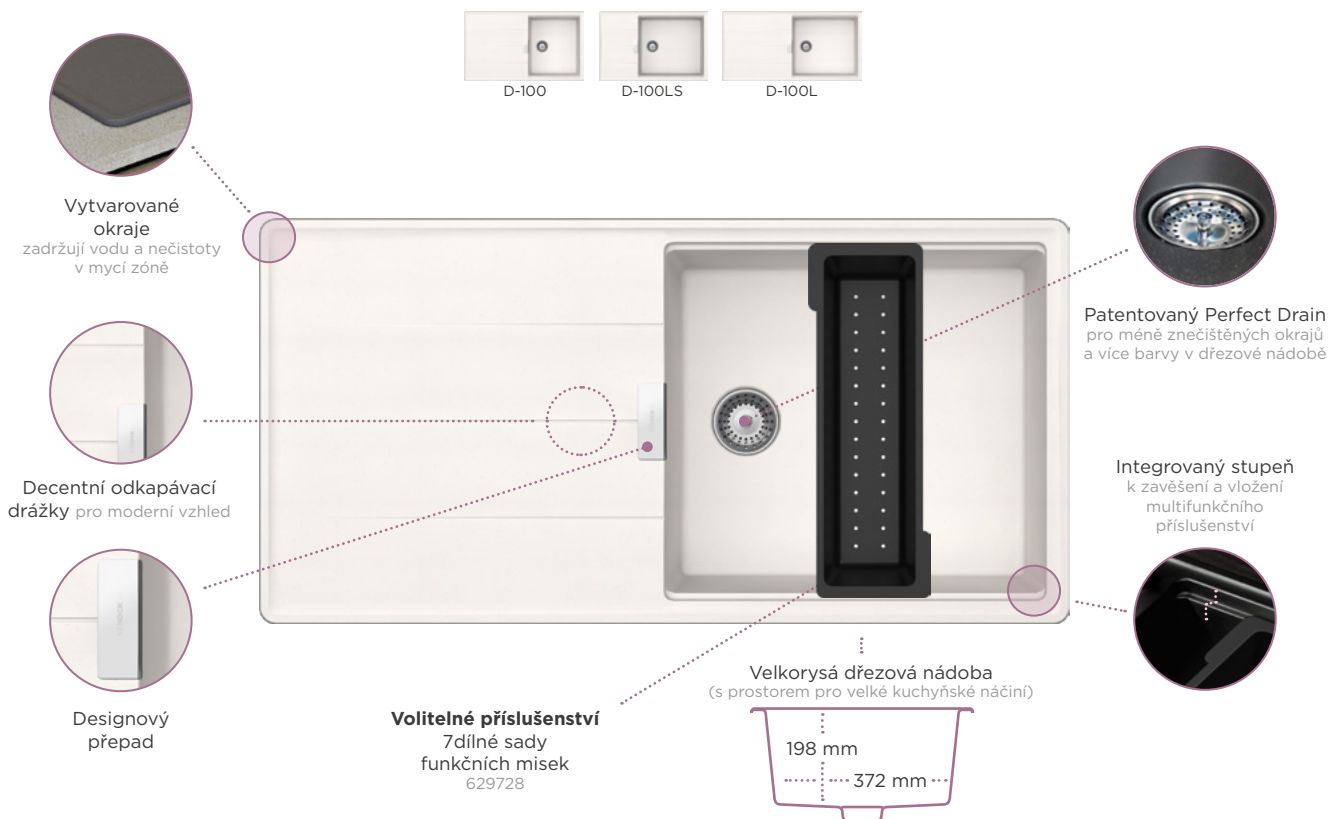

Drátěný koš 629171

Comfopush, CHR 420016CHR

Comfopush, EDM 420016EDM

Wastecap 628152

LED světlo, pro dřez vpravo/odkap vlevo 629024/R

DO ROVINY

CRISTADUR® CLASSIC LINE

● SIGC150FB MAG	943,-
● SIGC150FB STO	943,-
● SIGC150FB BRO	943,-
● SIGC150FB SIL	943,-

Upozornění: Uvedená šířka skříňky se týká instalace v rohu. Pokud není dřez instalován v rohové skříni, lze použít skříňku 80 cm.

Všetky uvedené ceny sú vrátane 20% DPH.

TIA

Baterie Tanos v černé barvě ke dřezu Tia D-100L v provedení Silverstone