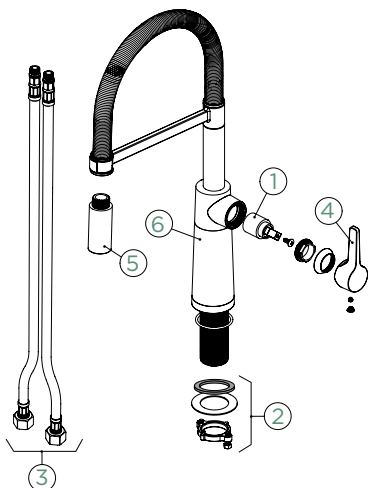

CT BASIC LINE

- 558000 GNE 328,-
- 558000 GON 328,-
- 558000 GAS 328,-
- 558000 GCR 328,-
- 558000 GMS 328,-