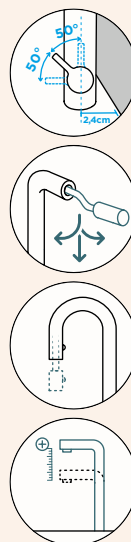

GOTA

VÝSUVNÁ KONCOVKA