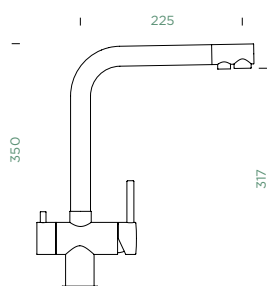

Přípojovací hadička: **450 mm**

Úhel otáčení: **360°**

Pozice páky: **vpravo**

Vlastnosti: **Pitná voda, Tichý perlátor, Barevné varianty lakované, galvanický (PUR)**

PEVNÁ KONCOVKA

VÝSUVNÁ KONCOVKA

METALICKÉ

● 560000 EDM 258,- | 560120 EDM 367,-

CD CLASSIC LINE

● 560027 PUR 284,- | 560127 PUR 404,-

CT BASIC LINE

● 560000 GON 262,-