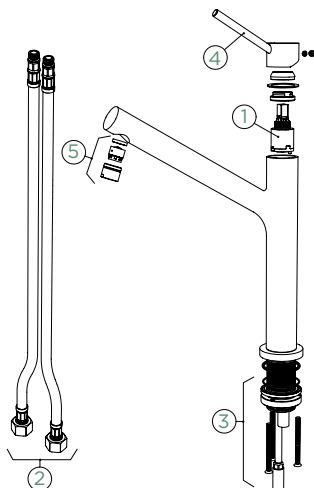

Poznámka: U barev WGO, COP a GUM je baterie celobarevná. U barev PUR a MAG jsou spodní kroužek, ovládací páka a kryt perlátoru v chromovém provedení.

Všetky uvedené ceny sú vrátane 20% DPH.