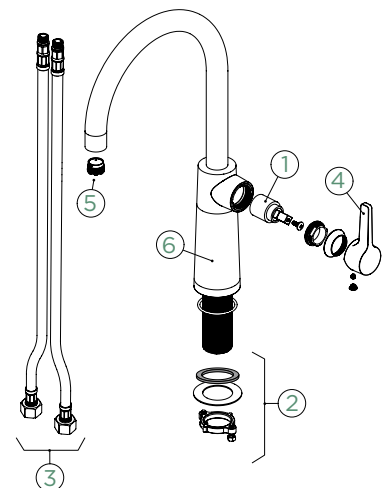

SC-520

VÝSUVNÁ KONCOVKA

PEVNÁ KONCOVKA

VÝSUVNÁ KONCOVKA

CD CLASSIC LINE

● 555000 PUR	297,-	555120 PUR	328,-
● 555000 MAG	297,-	555120 MAG	328,-
● 555000 STO	297,-	555120 STO	328,-
● 555000 BRO	297,-	555120 BRO	328,-
● 555000 SIL	297,-	555120 SIL	328,-
○ 555000 POL	297,-	555120 POL	328,-
● 555000 ROU	297,-	555120 ROU	328,-

CD GREEN LINE

○ 555000 DAY	297,-	555120 DAY	328,-
● 555000 DSK	297,-	555120 DSK	328,-
● 555000 NGT	297,-	555120 NGT	328,-
● 555000 TWI	297,-	555120 TWI	328,-

CT BASIC LINE

● 555000 GNE	283,-	555120 GNE	312,-
● 555000 GON	283,-	555120 GON	312,-
● 555000 GAS	283,-	555120 GAS	312,-
● 555000 GCR	283,-	555120 GCR	312,-
● 555000 GMS	283,-	555120 GMS	312,-