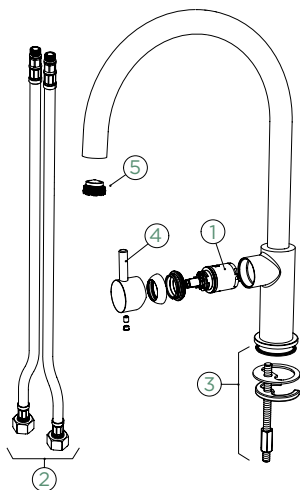

HEKATE

PEVNÁ KONCOVKA

HEKATE

VÝSUVNÁ KONCOVKA

Přípojovací hadička: **400 mm**

Úhel otáčení: **360°**

Pozice páky: **vpravo**

Vlastnosti: **Integrovaný omezovač teploty, Integrovaná funkce úspory vody, Barevná varianta prášková metoda**

1. 1 628720/1
2. 2 628663/3
3. 3 628733/2
4. 4 628677/CHR
5. 5 628677/5

PEVNÁ KONCOVKA

VÝSUVNÁ KONCOVKA

METALICKÉ

●	549000 CHR	268,-	549120 CHR	361,-
●	549000 S	318,-	549120 S	441,-
○	549000 W	318,-	549120 W	441,-

Přípojovací hadička: **450 mm**

Úhel otáčení: **180°**

Pozice páky: **vpravo**

Délka sprchové hadice: **550 mm**
Vlastnosti: **Zpětná klapka, Možnost přepínání mezi normálním proudem a sprchou, Integrovaný omezovač teploty, Integrovaná funkce úspory vody, Barevná varianta prášková metoda**

1. 1 628720/1
2. 2 628677/3
3. 3 628733/2
4. 4 628677/CHR
5. 5 628677/5
6. 6 628677/4CHR
7. 7 628675/4