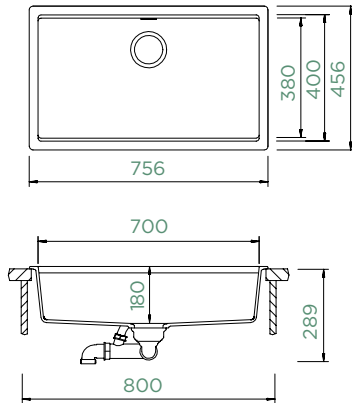

KIRUNA N-100XL

HORNÍ/SPODNÍ

Šířka skříňky: **80 cm**

Vnitřní rozměr dřezu:

700 × 400 × 180 mm

Orientace dřezu: **pevně daná**

Výřez pro horní uložení:
742 × 442 mm

Výřez pro spodní uložení:
700 × 400 mm

Vytvoření otvorů: **629004**

Příslušenství v ceně:
Odtokové armatury, sítko/zátka,
excentrické ovládání (410055CHR)

Volitelné příslušenství:

Krájecí deska 629158

Viditelné části v nerezí 400055EDM

Viditelné části ve White Gold
400055WGO

Viditelné části v mědi 400055COP

Viditelné části v Gunmetal 400055GUM

Viditelné části v Puro 400055PUR

Odkapávací deska silikonová 629188

Odkapávací deska silikonová 629189

Designová odkapávací podložka
629726S

Designová odkapávací podložka
629726EDM

Designová odkapávací podložka
629726COP

Designová odkapávací podložka
629738S

Designová odkapávací podložka
629738EDM

Multifunkční držák 629146

Gastronorm nádoba GN 2/8 629060

Gastronorm nádoba GN 2/8 629061

Gastronorm nádoba GN 2/3 629063

Miska 629051SH

Funkční miska 629733

Comfopush, CHR 420016CHR

Comfopush, EDM 420016EDM

Amur 629014