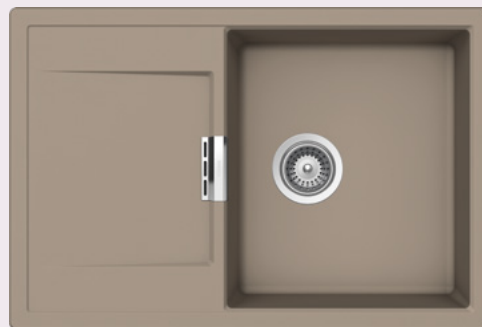

MONO D-100S

HORNÍ/SPODNÍ

Šířka skříňky: **45 cm**

Vnitřní rozměr dřezu:

340 × 440 × 195 mm

Orientace dřezu:

oboustranný

Výřez pro horní uložení:

720 × 490 mm

Výřez pro spodní uložení:

724 × 494 mm

Tloušťka pracovní desky při

podstavení myčky: **27 mm**

Vytvoření otvorů: **629004**

Příslušenství v ceně:

Odtokové armatury, sítko/zátka,
excentrické ovládání (410069CHR)

Volitelné příslušenství:

Kráječ deska 629145

Viditelné části v nerez 400069EDM

Viditelné části ve White Gold
400069WGO

Viditelné části v mědi 400069COP

Viditelné části v Gunmetal 400069GUM

Viditelné části v Puro 400069PUR

Designová odkapávací podložka
629725S

Designová odkapávací podložka

629725COP

Designová odkapávací podložka

629725EDM

Comfopush, CHR 420016CHR

Comfopush, EDM 420016EDM

Wastecap 628152

LED světlo, pro dřez vpravo/odkap
vlevo 629024/R

LED světlo, pro dřez vlevo/odkap
vpravo 629024/L

Funkční miska 629733

MONO D-100

HORNÍ/SPODNÍ

Šířka skříňky: **50 cm**

Vnitřní rozměr dřezu:

385 × 440 × 195 mm

Orientace dřezu:

oboustranný

Výřez pro horní uložení:

745 × 490 mm

Výřez pro spodní uložení:

749 × 494 mm

Tloušťka pracovní desky při

podstavení myčky: **27 mm**

Vytvoření otvorů: **629004**

Příslušenství v ceně:

Odtokové armatury, sítko/zátka,
excentrické ovládání (410069CHR)

Volitelné příslušenství:

Kráječ deska 629145

Viditelné části v nerez 400069EDM

Viditelné části ve White Gold
400069WGO

Viditelné části v mědi 400069COP

Viditelné části v Gunmetal 400069GUM

Viditelné části v Puro 400069PUR

Designová odkapávací podložka
629725S

Designová odkapávací podložka

629725COP

Designová odkapávací podložka

629725EDM

Comfopush, CHR 420016CHR

Comfopush, EDM 420016EDM

Wastecap 628152

Indutherm 629100

LED světlo, pro dřez vpravo/odkap
vlevo 629024/R

LED světlo, pro dřez vlevo/odkap