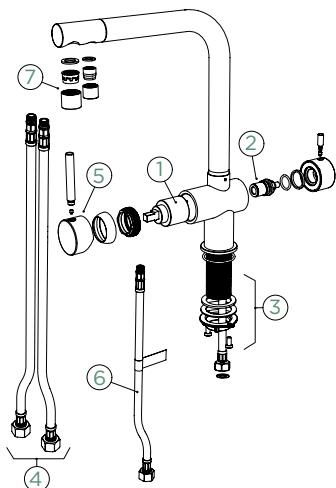

PEVNÁ KONCOVKA

VÝSUVNÁ KONCOVKA

Přípojovací hadička: **450 mm**

Úhel otáčení: **360°**

Pozice páky: **vpravo**

Vlastnosti: **Pitná voda, Tichý perlátor, Barevné varianty lakované, galvanický (PUR)**

PEVNÁ KONCOVKA

VÝSUVNÁ KONCOVKA

METALICKÉ

● 560000 EDM 258,- | 560120 EDM 367,-

CD CLASSIC LINE

● 560027 PUR 284,- | 560127 PUR 404,-

CT BASIC LINE

● 560000 GON 262,-

Přípojovací hadička: **450 mm**

Úhel otáčení: **180°**

Pozice páky: **vpravo**

Délka sprchové hadice: **400 mm**

Vlastnosti: **Pitná voda, Tichý perlátor, Barevná varianta galvanický (PUR)**

1. 1 628748/1
2. 2 628748/7
3. 3 628748/3
4. 4 628748/2
5. 5 628748/XXX
6. 6 628748/6
7. 7 628778/5XXX

1. 1 628778/1
2. 2 628748/2
3. 3 628779/9
4. 4 628748/XXX
5. 5 628779/8
6. 6 628779/6
7. 7 628779/9XXX
8. 8 628748/7
9. 9 628748/6

Poznámka: Baterie je v provedení PUR kompletně barevně potažená. V barevném provedení GON je barevné pouze tělo baterie, ostatní části jsou v nerezové oceli.