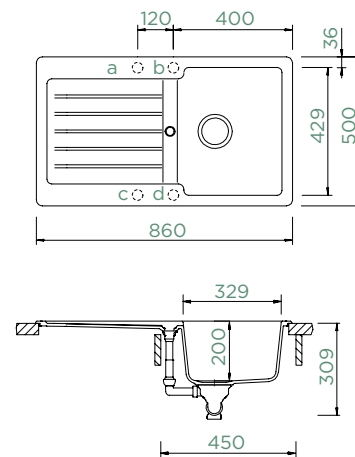

Samo COP 629169COP

Samo GUM 629169GUM

Samo PUR 629169S

Diamantový vrták SB Light 629095

HORNÍ

SPODNÍ

CRISTALITE® BASIC LINE

● TYPD100SA GNE	280,-	TYPD100SU GNE	295,-
● TYPD100SA GON	280,-	TYPD100SU GON	295,-
● TYPD100SA GAS	280,-	TYPD100SU GAS	295,-
● TYPD100SA GCR	280,-	TYPD100SU GCR	295,-

HORNÍ

SPODNÍ

CRISTALITE® BASIC LINE

● TYPD100A GNE	340,-	TYPD100U GNE	356,-
● TYPD100A GON	340,-	TYPD100U GON	356,-
● TYPD100A GAS	340,-	TYPD100U GAS	356,-
● TYPD100A GCR	340,-	TYPD100U GCR	356,-