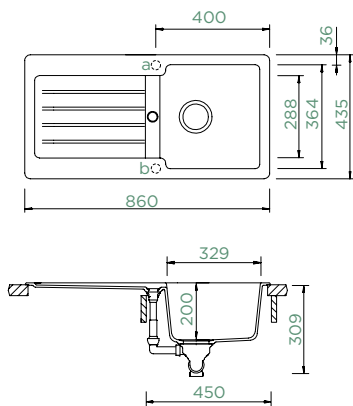

TYPOS D-100

HORNÍ/SPODNÍ

Šířka skříňky: **45 cm**

Vnitřní rozměr dřezu:
329 × 429 × 200 mm

Orientace dřezu:
oboustranný

Výřez pro horní uložení:
840 × 480 mm

Výřez pro spodní uložení:
846 × 486 mm

Tloušťka pracovní desky při

podstavení myčky: **26 mm**

Vytvoření otvorů: **629004**

Příslušenství v ceně:

Odtokové armatury s manuálně ovládaným sítkem/zátkou a sifonem (629872)

Volitelné příslušenství:

Krájecí deska 629044

Krájecí deska Fibre-Rock 629184

Funkční miska 629733

Drátěný koš 629171

Wastecap 628152

LED světlo, pro dřez vpravo/odkap vlevo 629024/R

LED světlo, pro dřez vlevo/odkap vpravo 629024/L

Amur 629014

Samo CHR 629169CHR

Samo EDM 629169EDM

Samo WGO 629169WGO