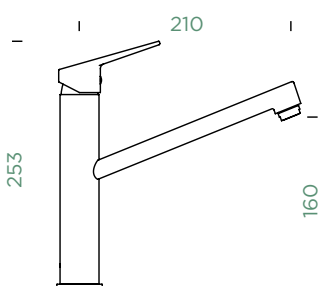

METIS

PEVNÁ KONCOVKA

METIS

VÝSUVNÁ KONCOVKA

Přípojovací hadička: **450 mm**

Úhel otáčení: **360°**

Pozice páky: **nahoře**

PEVNÁ KONCOVKA

VÝSUVNÁ KONCOVKA

METALICKÉ

●	526000 CHR	134,-	526120 CHR	154,-
●	526000 EDO	149,-	526120 EDO	170,-

Přípojovací hadička: **450 mm**

Úhel otáčení: **120°**

Pozice páky: **nahoře**

Délka sprchové hadice: **400 mm**

Vlastnost: **Zpětná klapka**

1. 1 628804/1
2. 2 628804/2
3. 3 628736/2
4. 4 628804/XXX
5. 5 628734/5XXX

1. 1 628804/1
2. 2 628759/3
3. 3 628736/2
4. 4 628804/XXX
5. 5 628734/5XXX
6. 6 628804/6
7. 7 628804/7XXX