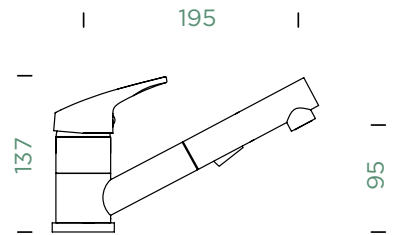

EVINAS

VÝSUVNÁ KONCOVKA

PEVNÁ KONCOVKA		VÝSUVNÁ KONCOVKA	
METALICKÉ			
● 577000 EDM	173,-	577120 EDM	198,-

Přípojovací hadička: **450 mm**
 Úhel otáčení: **120°**
 Pozice páky: **nahore**
 Délka sprchové hadice: **600 mm**
 Vlastnosti: **Zpětná klapka, Možnost přepínání mezi normálním proudem a sprchou**