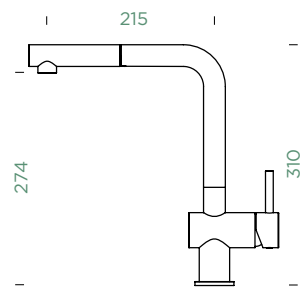

PEVNÁ KONCOVKA

VÝSUVNÁ KONCOVKA

CT BASIC LINE

● 540000 GNE	194,-	540120 GNE	230,-
● 540000 GON	194,-	540120 GON	230,-
● 540000 GAS	194,-	540120 GAS	230,-
● 540000 GCR	194,-	540120 GCR	230,-
● 540000 GMS	194,-	540120 GMS	230,-

Přípojovací hadička: **450 mm**

Úhel otáčení: **180°**

Pozice páky: **vpravo**

Délka sprchové hadice: **350 mm**

Vlastnosti: **Zpětná klapka, Barevné varianty galvanický (PUR), lakované**

1. 1 628737/1
2. 2 628804/2
3. 3 628736/2
4. 4 628736XXX
5. 5 628741/5XXX