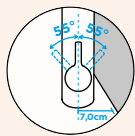

FONOS

PEVNÁ KONCOVKA

Přípojovací hadička: **450 mm**

Úhel otáčení: **360°**

Pozice páky: **oboustranný**

Vlastnosti: **Integrovaný omezovač teploty, Barevná varianta lakované**

PEVNÁ KONCOVKA

METALICKÉ

● 538000 CHR 183,-

CT BASIC LINE

● 538000 GNE 198,-

● 538000 GON 198,-

● 538000 GAS 198,-

● 538000 GCR 198,-

● 538000 GMS 198,-

1. 1 628736/1
2. 2 628736/2
3. 3 628734/3
4. 4 628736XXX
5. 5 628737/5