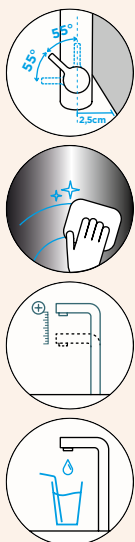

ARES

PEVNÁ KONCOVKA

PEVNÁ KONCOVKA

METALICKÉ

● 561000 EDM 242,-

CT BASIC LINE

● 561000 GON 246,-

Přípojovací hadička: **450 mm**

Úhel otáčení: **360°**

Pozice páky: **vpravo**

Vlastnosti: **Pitná voda, Barevná varianta lakované**

- 1 628748/1
- 2 628748/7
- 3 628748/3
- 4 628748/2
- 5 628748/4
- 6 628748/6
- 7 628748/5

Montáž před okno

Altos W