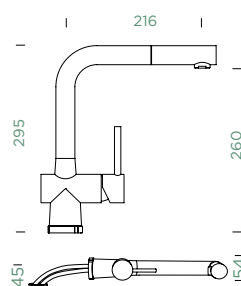

METALICKÉ

● 517005 EDM 294,- | 517125 EDM 344,-

Přípojovací hadička: **800 mm**
 Úhel otáčení: **360°**
 Pozice páky: **vpravo**
 Délka sprchové hadice: **750 mm**
 Vlastnosti: **Zpětná klapka, Montáž před okno, Tichý perlátor**