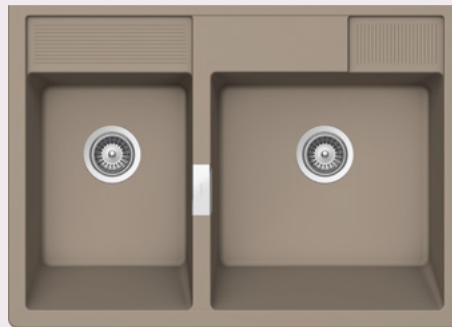

MODUL

CRISTADUR® GREEN LINE

○	KALM100M DAY	1236,-
●	KALM100M DSK	1236,-
●	KALM100M NGT	1236,-
●	KALM100M TWI	1236,-

KALLIO M-175

MODUL

Šířka skříňky: **90 cm**

Vnitřní rozměr dřezu:

456 × 465 × 220 mm