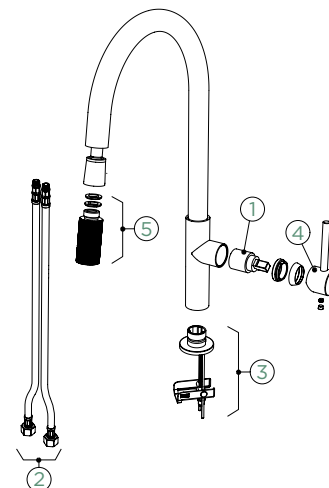

NOVÉ

TALIA

VÝSUVNÁ KONCOVKA

Vysoká kvalita: Design a Materiály

Krásný design díky modernímu filigránskému provedení se strukturovanou hlavicí sprchy

S funkcí sprchy, čímž lze tvar proudu snadno měnit v závislosti na účelu použití

Baterie z vysoce kvalitní nerez oceli - trvanlivá, nerezavějící, odolná proti poškrábání

Moderní varianta v černém matném provedení; vysoká odolnost díky povrchové úpravě

Nenáročná na údržbu a čištění, hygienický povrch

VÝSUVNÁ KONCOVKA

METALICKÉ

●	536120 EDM	257,-
●	536120 S	286,-

Přípojovací hadička: **600 mm**

Úhel otáčení: **360°**

Pozice páky: **vpravo**

Délka sprchové hadice: **370 mm**

Vlastnosti: **Zpětná klapka, Možnost přepínání mezi normálním proudem a sprchou, Barevná varianta galvanický (PUR)**

1. 1 628811/1
2. 2 628811/2
3. 3 628811/3XXX
4. 4 628811/4XXX
5. 5 628811/5XXX