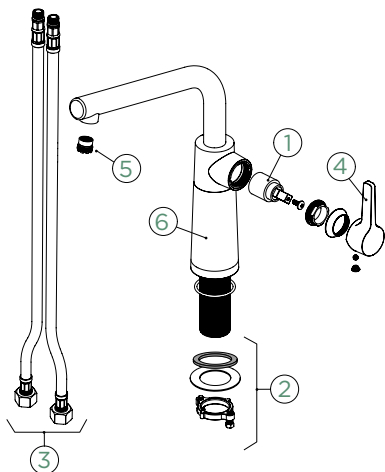

SC-540

VÝSUVNÁ KONCOVKA

PEVNÁ KONCOVKA

VÝSUVNÁ KONCOVKA

CD CLASSIC LINE

● 557000 PUR	297,-	557120 PUR	328,-
● 557000 MAG	297,-	557120 MAG	328,-
● 557000 STO	297,-	557120 STO	328,-
● 557000 BRO	297,-	557120 BRO	328,-
● 557000 SIL	297,-	557120 SIL	328,-
○ 557000 POL	297,-	557120 POL	328,-
● 557000 ROU	297,-	557120 ROU	328,-

CD GREEN LINE

○ 557000 DAY	297,-	557120 DAY	328,-
● 557000 DSK	297,-	557120 DSK	328,-
● 557000 NGT	297,-	557120 NGT	328,-
● 557000 TWI	297,-	557120 TWI	328,-

CT BASIC LINE

● 557000 GNE	283,-	557120 GNE	312,-
● 557000 GON	283,-	557120 GON	312,-
● 557000 GAS	283,-	557120 GAS	312,-
● 557000 GCR	283,-	557120 GCR	312,-
● 557000 GMS	283,-	557120 GMS	312,-