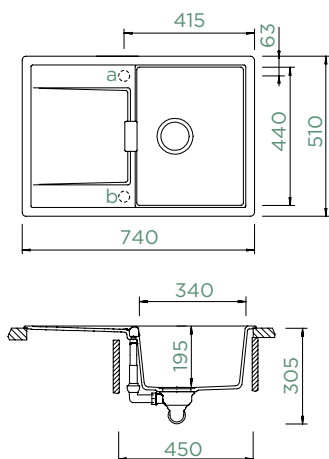

Volitelné příslušenství:

Kráječ deska 629145

Viditelné části v nerez 400069EDM

Viditelné části ve White Gold
400069WGO

Viditelné části v mědi 400069COP

Viditelné části v Gunmetal 400069GUM

Viditelné části v Puro 400069PUR

Designová odkapávací podložka
629725S

Designová odkapávací podložka

629725COP

Designová odkapávací podložka

629725EDM

Comfopush, CHR 420016CHR

Comfopush, EDM 420016EDM

Wastecap 628152

LED světlo, pro dřez vpravo/odkap
vlevo 629024/R

LED světlo, pro dřez vlevo/odkap
vpravo 629024/L

Funkční miska 629733