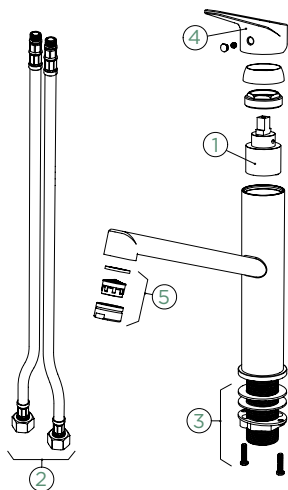

METIS

PEVNÁ KONCOVKA

METIS

VÝSUVNÁ KONCOVKA

Přípojovací hadička: **450 mm**

Úhel otáčení: **360°**

Pozice páky: **nahoře**

PEVNÁ KONCOVKA

VÝSUVNÁ KONCOVKA

METALICKÉ

●	526000 CHR	134,-	526120 CHR	154,-
●	526000 EDO	149,-	526120 EDO	170,-

Přípojovací hadička: **450 mm**

Úhel otáčení: **120°**

Pozice páky: **nahoře**

Délka sprchové hadice: **400 mm**

Vlastnost: **Zpětná klapka**

1. 1 628804/1
2. 2 628804/2
3. 3 628736/2
4. 4 628804/XXX
5. 5 628734/5XXX

1. 1 628804/1
2. 2 628759/3
3. 3 628736/2
4. 4 628804/XXX
5. 5 628734/5XXX
6. 6 628804/6
7. 7 628804/7XXX