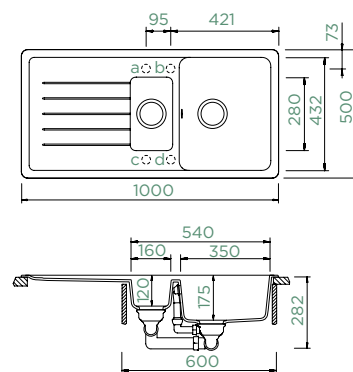

TOLEDO D-150

HORNÍ/SPODNÍ

Šířka skříňky: **60 cm**

Vnitřní rozměr dřezu:

350 × 432 × 175 mm

Orientace dřezu:

oboustranný

Výřez pro horní uložení:

980 × 480 mm

Výřez pro spodní uložení:

986 × 486 mm

Vytvoření otvorů: **629004**

Příslušenství v ceně:

Odtokové armatury, sítko/zátka, excentrické ovládání (410063CHR)