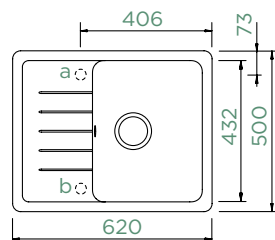

Volitelné příslušenství:

Viditelné části v nerezí 400061EDM

Viditelné části ve White Gold

400061WGO

Viditelné části v mědi 400061COP

Viditelné části v Gunmetal 400061GUM

Viditelné části v Puro 400061PUR

Krájecí deska Fibre-Rock 629184

Designová odkapávací podložka

629724S

Designová odkapávací podložka

629724EDM

Designová odkapávací podložka

629725S

Designová odkapávací podložka

629725EDM

Designová odkapávací podložka

629725COP

Funkční miska 629733

HORNÍ		SPODNÍ		
CRISTADUR® CLASSIC LINE				
●	TOLD100XSA MAG	430,-	TOLD100XSU MAG	446,-
●	TOLD100XSA STO	430,-	TOLD100XSU STO	446,-
●	TOLD100XSA BRO	430,-	TOLD100XSU BRO	446,-
●	TOLD100XSA SIL	430,-	TOLD100XSU SIL	446,-