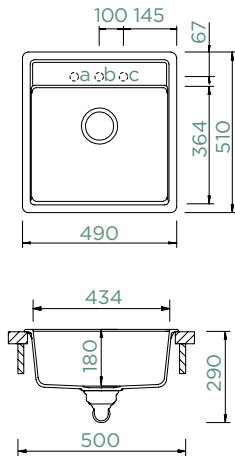

Volitelné příslušenství:

- Krájecí deska 629159
- Odkapávací deska silikonová 629188
- Odkapávací deska silikonová 629189
- Multifunkční držák 629151
- Gastronorm nádoba GN 2/8 629060
- Gastronorm nádoba GN 2/8 629061
- Gastronorm nádoba GN 2/3 629063
- Miska 629017
- Funkční miska 629733
- Comfopush, CHR 420016CHR
- Comfopush, EDM 420016EDM
- Wastecap 628152

LED světlo, pro dřez vpravo/odkap vlevo 629024/R

- Amur 629014
- Samo CHR 629169CHR
- Samo EDM 629169EDM
- Samo WGO 629169WGO
- Samo COP 629169COP
- Samo GUM 629169GUM
- Samo PUR 629169S