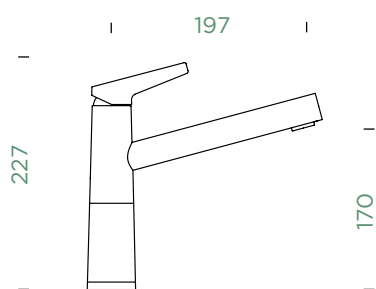

Přípojovací hadička: **600 mm**

Úhel otáčení: **360°**

Pozice páky: **nahore**

Vlastnost: **Provedení chrom + granitová technika**

1. 1 628784/1
2. 2 628784/2
3. 3 628785/3
4. 4 628784CHR
5. 5 628785/5
6. 6 5..22075XX