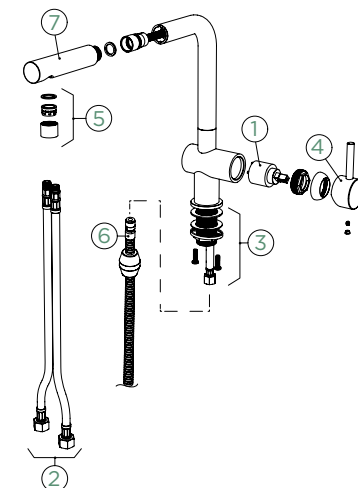

Přípojovací hadička: **450 mm**
 Úhel otáčení: **180°**
 Pozice páky: **vpravo**
 Délka sprchové hadice: **350 mm**
 Vlastnosti: **Zpětná klapka, Barevné varianty galvanický (PUR), lakované**

- 628737/1
- 628804/2
- 628736/2
- 628736XXX
- 628741/5XXX