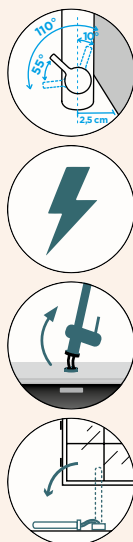

EPOS W

VÝSUVNÁ KONCOVKA

NOVÉ