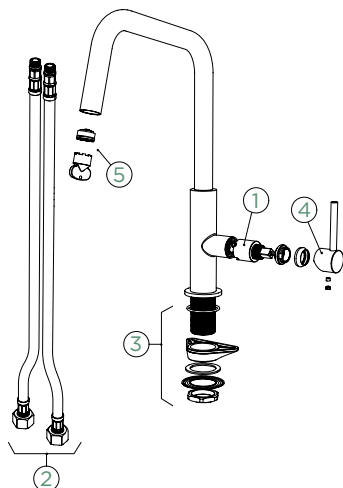

SCHOCK

TANOS

PEVNÁ KONCOVKA

TANOS

VÝSUVNÁ KONCOVKA

Přípojovací hadička: **500 mm**

Úhel otáčení: **360°**

Pozice páky: **vpravo**

Vlastnosti: **Tichý perlátor, Barevná varianta prášková metoda**

1. 1 628802/1
2. 2 628802/2
3. 3 628802/3
4. 4 628802/4X
5. 5 628802/5

PEVNÁ KONCOVKA

VÝSUVNÁ KONCOVKA

METALICKÉ

● 516000 EDO	367,-	516120 EDO	451,-
● 516000 S	409,-	516120 S	493,-

Přípojovací hadička: **500 mm**

Úhel otáčení: **360°**

Pozice páky: **vpravo**

Délka sprchové hadice: **400 mm**

Vlastnosti: **Tichý perlátor, Barevná varianta prášková metoda**

1. 1 628802/1
2. 2 628803/2
3. 3 628802/3
4. 4 628802/4X
5. 5 628802/5
6. 6 628802/6
7. 7 628802/7X