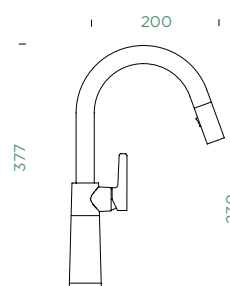

Přípojovací hadička: **600 mm**

Úhel otáčení: **120°**

Pozice páky: **vpravo**

Délka sprchové hadice: **400 mm**

Vlastnosti: **Zpětná klapka, Možnost přepínání mezi normálním proudem a sprchou, Provedení chrom + granitová technika**