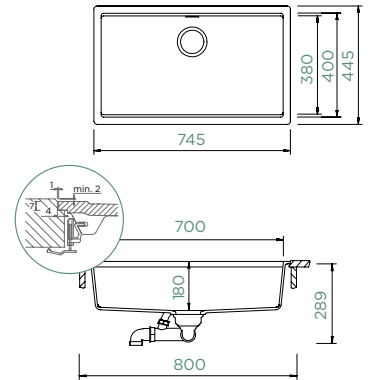

KIRUNA N-100XL

DO ROVINY

Šířka skříňky: **80 cm**

Vnitřní rozměr dřezu:

700 × 400 × 180 mm

Orientace dřezu: **pevně daná**

Výřez pro uložení do roviny:
747 × 447 mm

Vytvoření otvorů: **629004**

Příslušenství v ceně:

Odtokové armatury, sítko/zátka,
excentrické ovládání (410055CHR)