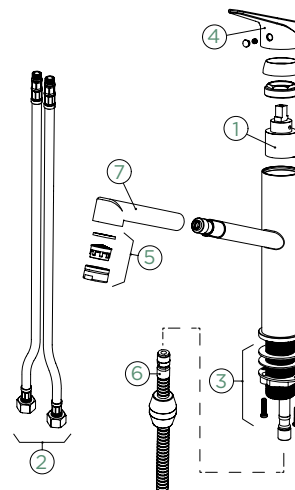

1. 1 628804/1
2. 2 628759/3
3. 3 628736/2
4. 4 628804/XXX
5. 5 628734/5XXX
6. 6 628804/6
7. 7 628804/7XXX