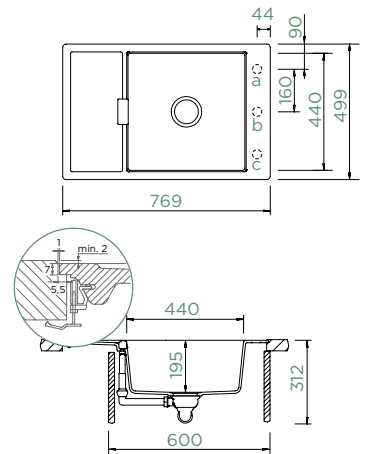

MONO D-100XS

DO ROVINY

Šířka skříňky: **60 cm**

Vnitřní rozměr dřezu:
440 × 440 × 195 mm

Orientace dřezu:
oboustranný

Výřez pro uložení do roviny:
771 × 501 mm

Tloušťka pracovní desky při
podstavení myčky: **30 mm**

Vytvoření otvorů: **629004**

Příslušenství v ceně:

Odtokové armatury, sítko/zátka,
excentrické ovládání (410069CHR)