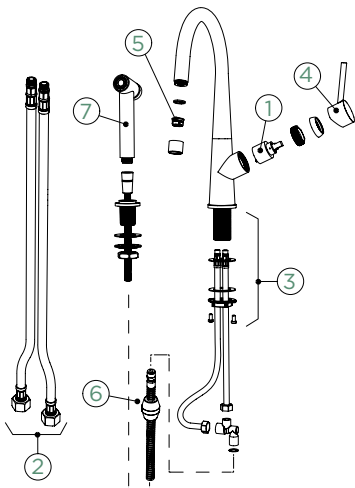

CONOS PRO

PEVNÁ KONCOVKA

PEVNÁ KONCOVKA

METALICKÉ

528006 EDM 392,-

Přípojovací hadička: **800 mm**

Úhel otáčení: **360°**

Pozice páky: **vpravo**

Vlastnosti: **Zpětná klapka, Tichý perlátor, Možnost přepínání mezi normálním proudem a sprchou**

1. 1 628741/1
2. 2 628740/3
3. 3 628740/2
4. 4 628793EDM
5. 5 628740/5
6. 6 628740/4
7. 7 628783/1EDM