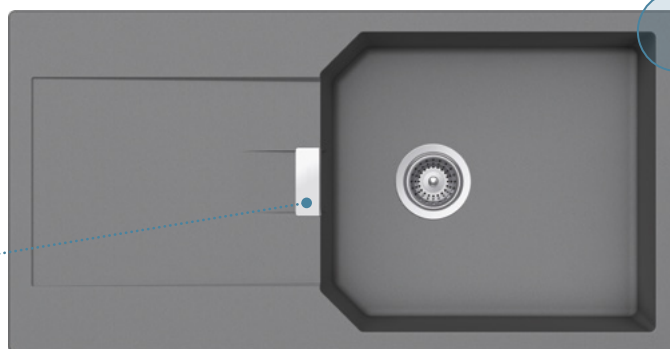

Malé zaoblení

Čistý design

Další příslušenství str. 132

(629184)
D-100,
D-100LS

D-100XS, D-100S,
D-100, D-100LS

(629733)
Ne R-100