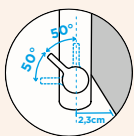

NIMBUS

VÝSUVNÁ KONCOVKA