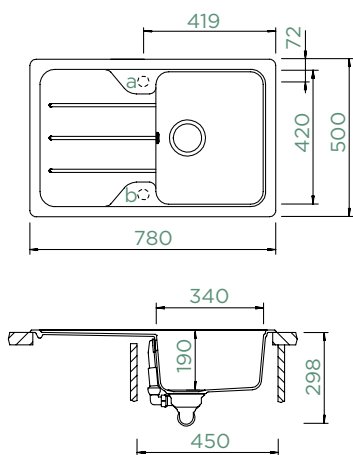

FORMHAUS D-100

HORNÍ/SPODNÍ

Šířka skříňky: **45 cm**

Vnitřní rozměr dřezu:
335 × 420 × 190 mm

Orientace dřezu:
oboustranný

Výřez pro horní uložení:
840 × 480 mm

Výřez pro spodní uložení:
846 × 486 mm

Tloušťka pracovní desky při
podstavení myčky: **28 mm**

Vytvoření otvorů: **629004**

Příslušenství v ceně:

Odtokové armatury s manuálně
ovládaným sítkem/zátkou a
sifonem (629872)

Volitelné příslušenství:

Krájecí deska 629044

Krájecí deska Fibre-Rock 629184

Funkční miska 629733

Wastecap 628152

LED světlo, pro dřez vpravo/odkap
vlevo 629024/R

LED světlo, pro dřez vlevo/odkap
vpravo 629024/L

Diamantový vrták SB Light 629095