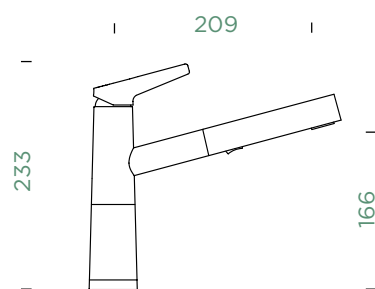

Přípojovací hadička: **600 mm**

Úhel otáčení: **120°**

Pozice páky: **nahore**

Délka sprchové hadice: **500 mm**

Vlastnosti: **Zpětná klapka, Možnost přepínání mezi normálním proudem a sprchou, Provedení chrom + granitová technika**