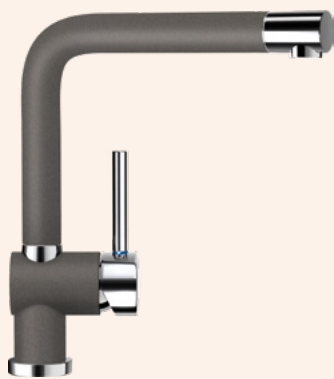

SCHOCK

PIEGA

PEVNÁ KONCOVKA