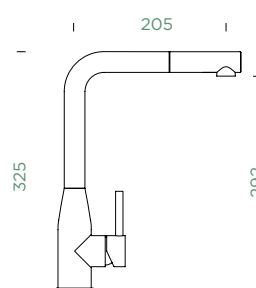

CD CLASSIC LINE

●	518027 PUR	207,-	518127 PUR	254,-

Přípojovací hadička: **450 mm**

Úhel otáčení: **180°**

Pozice páky: **vpravo**

Délka sprchové hadice: **350 mm**
Vlastnosti: **Zpětná klapka, Tichý perlátor, Barevné varianty PVD, galvanický (PUR)**

1. 1 628778/1
2. 2 628748/2
3. 3 628778/2
4. 4 628748/XXX
5. 5 628740/5