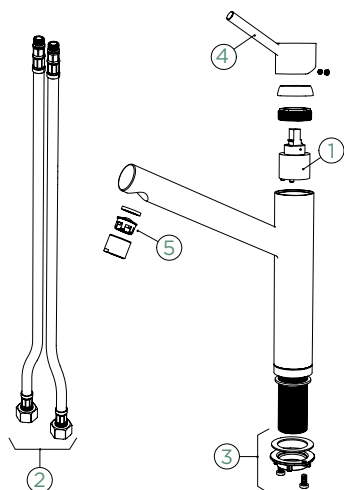

Poznámka: Tento podrobný náčrt zobrazuje vysokotlakou baterii s náhradními díly. Čísla náhradních dílů pro nízkotlakou baterii najdete v příloženém návodu, nebo v našem obchodě náhradních dílů.

Všetky uvedené ceny sú vrátane 20% DPH.

Poznámka: Tento podrobný náčrt zobrazuje vysokotlakou baterii s náhradními díly. Čísla náhradních dílů pro nízkotlakou baterii najdete v příloženém návodu, nebo v našem obchodě náhradních dílů.