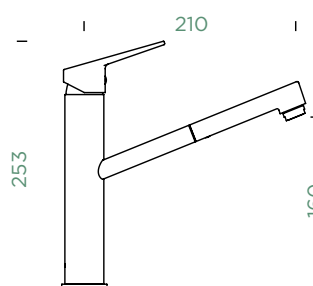

PEVNÁ KONCOVKA

VÝSUVNÁ KONCOVKA

METALICKÉ

●	526000 CHR	134,-	526120 CHR	154,-
●	526000 EDO	149,-	526120 EDO	170,-

Přípojovací hadička: **450 mm**

Úhel otáčení: **120°**

Pozice páky: **nahoře**

Délka sprchové hadice: **400 mm**

Vlastnost: **Zpětná klapka**

1. 1 628804/1
2. 2 628804/2
3. 3 628736/2
4. 4 628804/XXX
5. 5 628734/5XXX