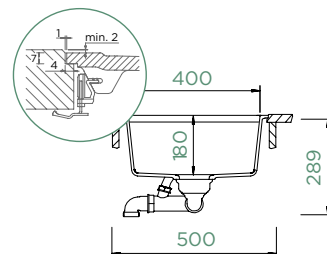

Volitelné příslušenství:

Viditelné části v nerezí 400055EDM

Viditelné části ve White Gold
400055WGO

Viditelné části v mědi 400055COP

Viditelné části v Gunmetal 400055GUM

Viditelné části v Puro 400055PUR

Odkapávací deska silikonová 629188

Odkapávací deska silikonová 629189

Designová odkapávací podložka
629726S

Designová odkapávací podložka
629726EDM

Designová odkapávací podložka
629726COP

Designová odkapávací podložka
629738S

Designová odkapávací podložka
629738EDM

Multifunkční držák 629146

Gastronorm nádoba GN 2/8 629060

Gastronorm nádoba GN 2/8 629061

Gastronorm nádoba GN 2/3 629063

Miska 629051SH

Funkční miska 629733

Comfopush, CHR 420016CHR

Comfopush, EDM 420016EDM

Amur 629014

HORNÍ

SPODNÍ

CRISTADUR® GREEN LINE

○ KIRN100A DAY	639,-	KIRN100U DAY	654,-
● KIRN100A DSK	639,-	KIRN100U DSK	654,-
● KIRN100A NGT	639,-	KIRN100U NGT	654,-
● KIRN100A TWI	639,-	KIRN100U TWI	654,-

DO ROVINY

CRISTADUR® GREEN LINE

● KIRN100FB NGT	679,-