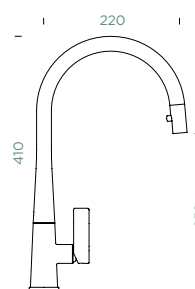

PEVNÁ KONCOVKA | VÝSUVNÁ KONCOVKA

METALICKÉ

●	521000 CHR	251,-	521120 CHR	346,-
●	521000 S	272,-	521120 S	355,-
○	521000 W	272,-	521120 W	355,-

Přípojovací hadička: **450 mm**
Úhel otáčení: **360°**
Pozice páky: **vpravo**
Délka sprchové hadice: **450 mm**
Vlastnosti: **Zpětná klapka, Barevná varianta lakované**

- 1 628745/1
- 2 628746/2
- 3 628746/3
- 4 628745/X
- 5 628746/7
- 6 628746/6