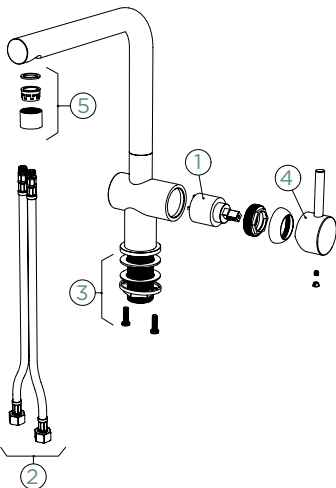

Přípojovací hadička: **450 mm**

Úhel otáčení: **180°**

Pozice páky: **vpravo**

Délka sprchové hadice: **350 mm**

Vlastnosti: **Zpětná klapka, Barevné varianty galvanický (PUR), lakované**

- 1 628737/1
- 2 628804/2
- 3 628736/2
- 4 628736XXX
- 5 628741/5XXX