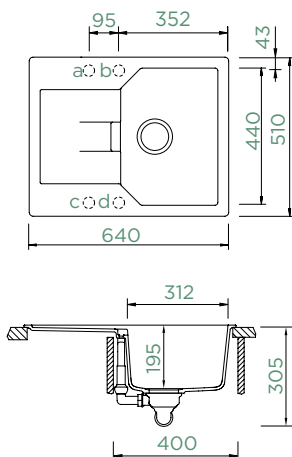

Volitelné příslušenství:

Krájecí deska 629052

Funkční miska 629733

Comfopush, CHR 420016CHR

Comfopush, EDM 420016EDM

Wastecap 628152

LED světlo, pro dřez vpravo/odkap vlevo 629024/R

LED světlo, pro dřez vlevo/odkap vpravo 629024/L

Amur 629014

Samo CHR 629169CHR

Samo EDM 629169EDM

Samo WGO 629169WGO

Samo COP 629169COP

Samo GUM 629169GUM

Samo PUR 629169S