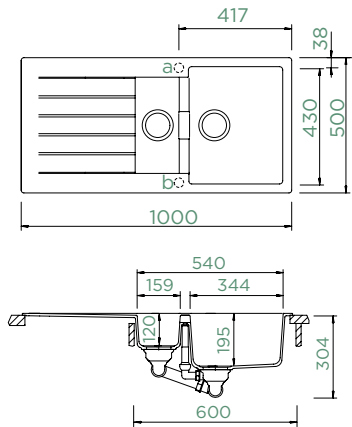

SIGNUS D-150

HORNÍ/SPODNÍ

Šířka skříňky: **60 cm**

Vnitřní rozměr dřezu:

344 × 430 × 195 mm

Orientace dřezu:

oboustranný

Výřez pro horní uložení:

980 × 480 mm

Výřez pro spodní uložení:

986 × 486 mm

Tloušťka pracovní desky při

podstavení myčky: **15 mm**

Vytvoření otvorů: **629004**

Příslušenství v ceně:

Odtokové armatury, sítko/zátka,
excentrické ovládání (410067CHR)

Volitelné příslušenství:

Krájecí deska 629044

Miska 629043

Viditelné části v nerezí 400067EDM

Viditelné části ve White Gold

400067WGO

Viditelné části v mědi 400067COP

Viditelné části v Gunmetal 400067GUM

Viditelné části v Puro 400067PUR

Krájecí deska Fibre-Rock 629184

Designová odkapávací podložka
629724S

Designová odkapávací podložka
629724EDM

Designová odkapávací podložka
629725S

Designová odkapávací podložka
629725COP

Designová odkapávací podložka
629725EDM

Funkční miska 629733

Drátěný koš 629171

Comfopush, CHR 420016CHR

Comfopush, EDM 420016EDM

Wastecap 628152

LED světlo, pro dřez vpravo/odkap
vlevo 629024/R

LED světlo, pro dřez vlevo/odkap
vpravo 629024/L