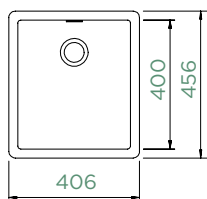

Volitelné příslušenství:

Viditelné části v nerezí 400051EDM

Viditelné části ve White Gold
400051WGO

Viditelné části v mědi 400051COP

Viditelné části v Gunmetal 400051GUM

Viditelné části v Puro 400051PUR

Miska 629111

Odkapávací deska silikonová 629188

Odkapávací deska silikonová 629189

Comfopush, CHR 420016CHR

Comfopush, EDM 420016EDM

Adaptér pro drtič 629139

LED světlo, pro dřez vpravo/odkap
vlevo 629024/R

Amur 629014

Funkční miska 629733

Designová odkapávací podložka
629724S

Designová odkapávací podložka
629724EDM