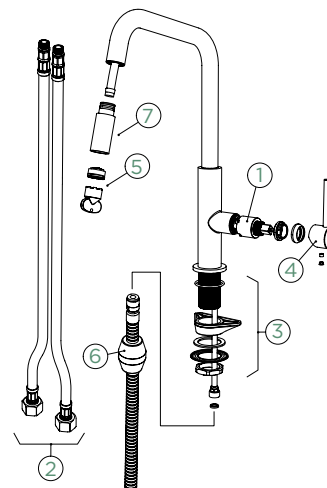

Přípojovací hadička: **500 mm**

Úhel otáčení: **360°**

Pozice páky: **vpravo**

Délka sprchové hadice: **400 mm**

Vlastnosti: **Tichý perlátor, Barevná varianta prášková metoda**

1. 1 628802/1
2. 2 628803/2
3. 3 628802/3
4. 4 628802/4X
5. 5 628802/5
6. 6 628802/6
7. 7 628802/7X