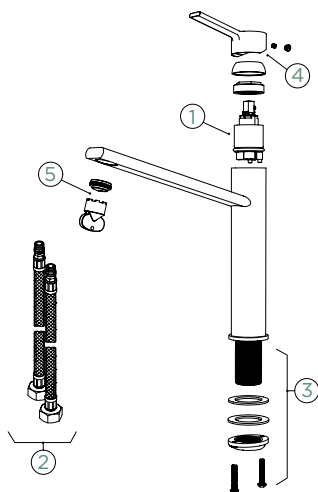

PAPILIO

PEVNÁ KONCOVKA

Přípojovací hadička: **550 mm**

Úhel otáčení: **140°**

Pozice páky: **nahoře**

Vlastnosti: **Integrovaný omezovač teploty, Barevná varianta lakované**

PEVNÁ KONCOVKA

METALICKÉ

● 588000 CHR 173,-

CD CLASSIC LINE

● 588000 PUR 198,-

● 588000 MAG 198,-

● 588000 STO 198,-

● 588000 BRO 198,-

● 588000 SIL 198,-

○ 588000 POL 198,-

1. 1 628798/1
2. 2 628798/2
3. 3 628798/3
4. 4 628798XXX
5. 5 628798/5