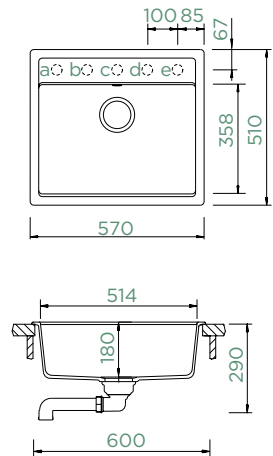

Volitelné příslušenství:

- Krájecí deska 629159
- Odkapávací deska silikonová 629188
- Odkapávací deska silikonová 629189
- Multifunkční držák 629151
- Gastronorm nádoba GN 2/8 629060
- Gastronorm nádoba GN 2/8 629061
- Gastronorm nádoba GN 2/3 629063
- Miska 629017
- Funkční miska 629733
- Comfopush, CHR 420016CHR
- Comfopush, EDM 420016EDM
- Wastecap 628152

LED světlo, pro dřez vpravo/odkap vlevo 629024/R

- Amur 629014
- Samo CHR 629169CHR
- Samo EDM 629169EDM
- Samo WGO 629169WGO
- Samo COP 629169COP
- Samo GUM 629169GUM
- Samo PUR 629169S

HORNÍ		SPODNÍ	
CRISTALITE® BASIC LINE			
●	NEMN100SA GNE	329,-	NEMN100SU GNE 345,-
●	NEMN100SA GON	329,-	NEMN100SU GON 345,-
●	NEMN100SA GAS	329,-	NEMN100SU GAS 345,-
●	NEMN100SA GCR	329,-	NEMN100SU GCR 345,-
●	NEMN100SA GMS	329,-	NEMN100SU GMS 345,-

HORNÍ		SPODNÍ	
CRISTALITE® BASIC LINE			
●	NEMN100A GNE	383,-	NEMN100U GNE 399,-
●	NEMN100A GON	383,-	NEMN100U GON 399,-
●	NEMN100A GAS	383,-	NEMN100U GAS 399,-
●	NEMN100A GCR	383,-	NEMN100U GCR 399,-
●	NEMN100A GMS	383,-	NEMN100U GMS 399,-

Upozornění: Spodní uložení do 50 cm skříňky vyžaduje dodatečné montážní práce. Excentrické ovládání odtoku: 24 € při objednání jako součást dřezu (jinak dle ceníku ND).

Upozornění: Spodní uložení do 60 cm skříňky vyžaduje dodatečné montážní práce. Excentrické ovládání odtoku: 24 € při objednání jako součást dřezu (jinak dle ceníku ND).

Všetky uvedené ceny sú vrátane 20% DPH.