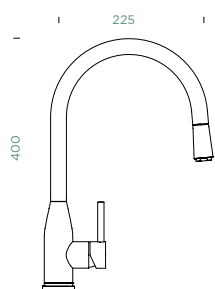

CD CLASSIC LINE

● 559027 PUR	180,-	559127 PUR	221,-
--------------	-------	------------	-------

Přípojovací hadička: **450 mm**
 Úhel otáčení: **360°**
 Pozice páky: **vpravo**
 Délka sprchové hadice: **350 mm**
 Vlastnosti: **Zpětná klapka, Tichý perlátor, Barevné varianty PVD, galvanický (PUR)**