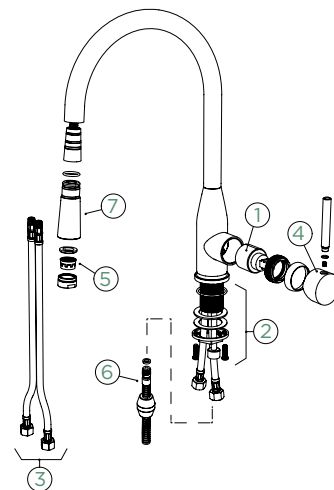

1. 1 628778/1
2. 2 628780/2
3. 3 628749/2
4. 4 628789/XXX
5. 5 628740/5
6. 6 628789/8
7. 7 628789/1XXX