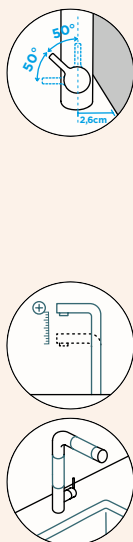

Přípojovací hadička: **600 mm**

Úhel otáčení: **360°**

Pozice páky: **vpravo**

Vlastnost: **Provedení chrom + granitová technika**

1. 1 628784/1
2. 2 628784/2
3. 3 628784/3
4. 4 628785CHR
5. 5 628785/5
6. 6 5..22075XX