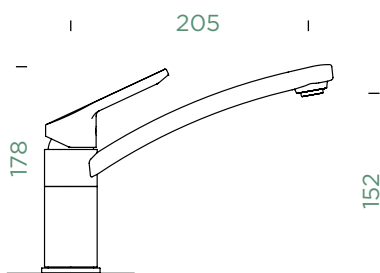

PEVNÁ KONCOVKA

Přípojovací hadička: **450 mm**

Úhel otáčení: **360°**

Pozice páky: **nahoře**

Vlastnosti: **Integrovaný omezovač teploty, Integrovaná funkce úspory vody, Provedení chrom + granitová technika**

- 1 628720/1
- 2 628677/3
- 3 628639/1
- 4 628720CHR
- 5 628720/2
- 6 5..22060XX

PEVNÁ KONCOVKA

CD CLASSIC LINE

- 598000 PUR 283,-
- 598000 MAG 283,-
- 598000 STO 283,-
- 598000 BRO 283,-
- 598000 SIL 283,-
- 598000 POL 283,-
- 598000 ROU 283,-

CD GREEN LINE

- 598000 DAY 283,-
- 598000 DSK 283,-
- 598000 NGT 283,-
- 598000 TWI 283,-

CT BASIC LINE

- 598000 GNE 268,-
- 598000 GON 268,-
- 598000 GAS 268,-
- 598000 GCR 268,-
- 598000 GMS 268,-