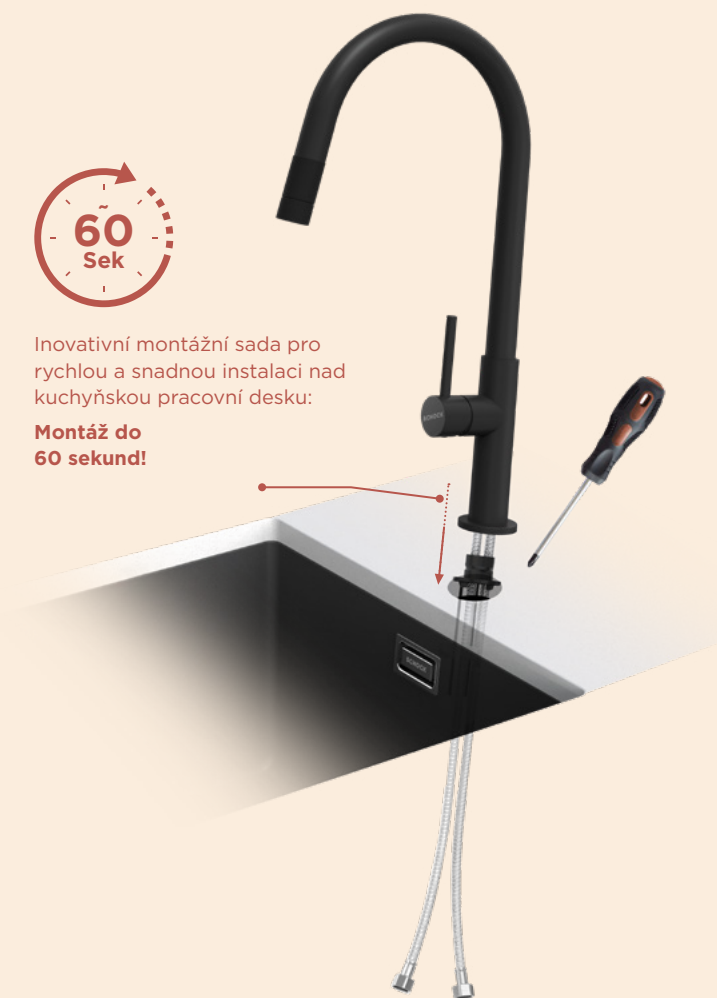

Inovativní montážní sada pro rychlou a snadnou instalaci nad kuchyňskou pracovní deskou:

Montáž do 60 sekund!

NOVÉ

TALIA

VÝSUVNÁ KONCOVKA

Vysoká kvalita: Design a Materiály

Krásný design díky modernímu filigránskému provedení se strukturovanou hlavicí sprchy