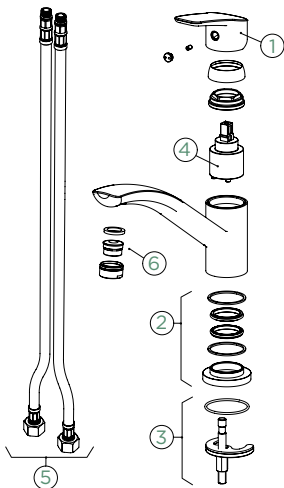

Přípojovací hadička: **450 mm**
Úhel otáčení: **360°**
Pozice páky: **nahoře**
Vlastnost: **Barevná varianta prášková metoda**

Přípojovací hadička: **450 mm**
Úhel otáčení: **120°**
Pozice páky: **nahoře**
Délka sprchové hadice: **700 mm**
Vlastnosti: **Zpětná klapka, Možnost přepínání mezi normálním proudem a sprchou, Barevná varianta prášková metoda**

1. 1 628790/XXX
2. 2 628790/7
3. 3 628790/2
4. 4 628790/1
5. 5 628790/3
6. 6 628790/5

1. 1 628791/7
2. 2 628790/XXX
3. 3 628791/CHR
4. 4 628791/2
5. 5 628790/1
6. 6 628791/3
7. 7 628791/4
8. 8 628791/6