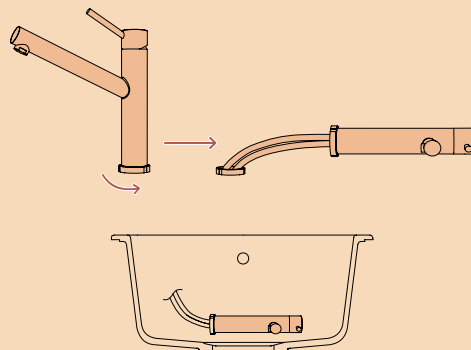

Montáž před okno

Altos W