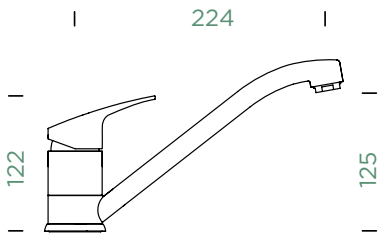

EVINAS

PEVNÁ KONCOVKA

Přípojovací hadička: **450 mm**
Úhel otáčení: **360°**
Pozice páky: **nahore**
Vlastnost: **Tichý perlátor**

- 1 628794/1
- 2 628748/2
- 3 628778/2
- 4 628794EDM
- 5 628740/5
- 6 628794/8

EVINAS

VÝSUVNÁ KONCOVKA

PEVNÁ KONCOVKA		VÝSUVNÁ KONCOVKA	
METALICKÉ			
● 577000 EDM	173,-	577120 EDM	198,-

Přípojovací hadička: **450 mm**
Úhel otáčení: **120°**
Pozice páky: **nahore**
Délka sprchové hadice: **600 mm**
Vlastnosti: **Zpětná klapka, Možnost přepínání mezi normálním proudem a sprchou**

- 1 628794/1
- 2 628748/2
- 3 628795/3
- 4 628795EDM
- 5 628795/7
- 6 628795/6