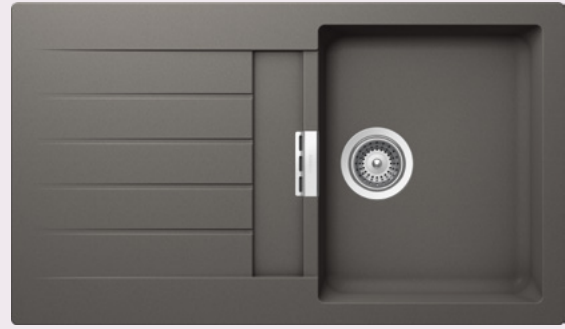

SIGNUS D-100

DO ROVINY

Šířka skříňky: **45 cm**

Vnitřní rozměr dřezu:

347 × 430 × 195 mm

Orientace dřezu:

oboustranný

Výřez pro uložení do roviny: