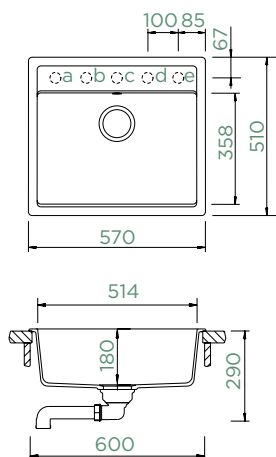

Volitelné příslušenství:

Krájecí deska 629159

Viditelné části v nerezí 400061EDM

Viditelné části ve White Gold 400061WGO

Viditelné části v mědi 400061COP

Viditelné části v Gunmetal 400061GUM

Viditelné části v Puro 400061PUR

Odkapávací deska silikonová 629188

Odkapávací deska silikonová 629189

Miska 629017

Multifunkční držák 629151

Gastronorm nádoba GN 2/8 629060

Gastronorm nádoba GN 2/8 629061

Gastronorm nádoba GN 2/3 629063

Funkční miska 629733

Comfopush, CHR 420016CHR

Comfopush, EDM 420016EDM

Wastecap 628152

LED světlo, pro dřez vpravo/odkap vlevo 629024/R

Amur 629014

Samo CHR 629169CHR

Samo EDM 629169EDM

Samo WGO 629169WGO

Samo COP 629169COP

Samo GUM 629169GUM

Samo PUR 629169S