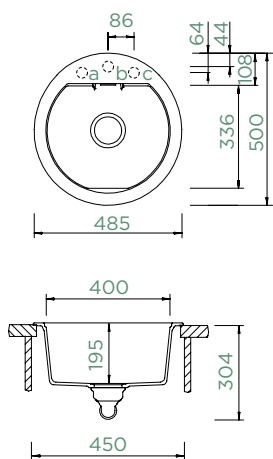

MONO R-100

HORNÍ/SPODNÍ

Šířka skříňky: **45 cm**

Vnitřní rozměr dřezu:

400 x 336 x 195 mm

Orientace dřezu: **pevně daná**

Výřez pro horní uložení: **dle přiložené šablony**

Výřez pro spodní uložení: **dle přiložené šablony**

Vytvoření otvorů: **629004**

Příslušenství v ceně:

Odtokové armatury, sítko/zátka, excentrické ovládání (410075CHR)