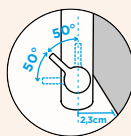

NIMBUS

VÝSUVNÁ KONCOVKA