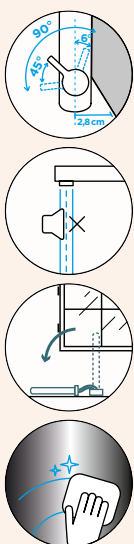

LAIOS W

VÝSUVNÁ KONCOVKA