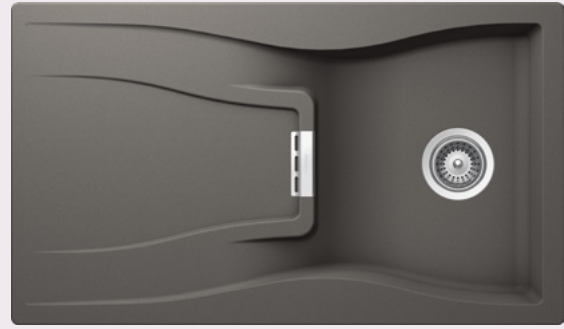

vpravo 629024/L

WATERFALL D-100

DO ROVINY

Šířka skříňky: **50 cm**

Vnitřní rozměr dřezu:

354 × 435 × 184 mm

Orientace dřezu:

oboustranný