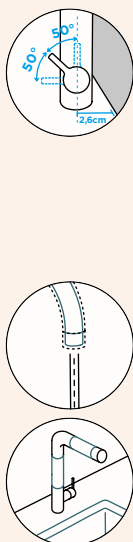

SC-530

VÝSUVNÁ KONCOVKA