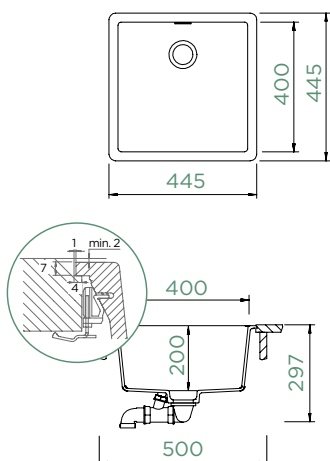

Volitelné příslušenství:

Viditelné části v nerezí 400051EDM

Viditelné části ve White Gold

400051WGO

Viditelné části v mědi 400051COP

Viditelné části v Gunmetal 400051GUM

Viditelné části v Puro 400051PUR

Miska 629111

Odkapávací deska silikonová 629188

Odkapávací deska silikonová 629189

Comfopush, CHR 420016CHR

Comfopush, EDM 420016EDM

Adaptér pro drtič 629139

LED světlo, pro dřez vpravo/odkap
vlevo 629024/R

Amur 629014

Funkční miska 629733

Designová odkapávací podložka

629724S

Designová odkapávací podložka

629724EDM