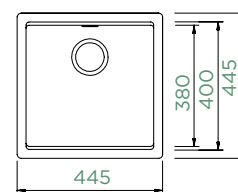

Volitelné příslušenství:

Viditelné části v nerezí 400055EDM

Viditelné části ve White Gold
400055WGO

Viditelné části v mědi 400055COP

Viditelné části v Gunmetal 400055GUM

Viditelné části v Puro 400055PUR

Odkapávací deska silikonová 629188

Odkapávací deska silikonová 629189

Designová odkapávací podložka
629726S

Designová odkapávací podložka
629726EDM

Designová odkapávací podložka
629726COP

Designová odkapávací podložka
629738S

Designová odkapávací podložka
629738EDM

Multifunkční držák 629146

Gastronorm nádoba GN 2/8 629060

Gastronorm nádoba GN 2/8 629061

Gastronorm nádoba GN 2/3 629063

Miska 629051SH

Funkční miska 629733

Comfopush, CHR 420016CHR

Comfopush, EDM 420016EDM

Amur 629014

HORNÍ

SPODNÍ

CRISTADUR® GREEN LINE

○ KIRN100A DAY	639,-	KIRN100U DAY	654,-
● KIRN100A DSK	639,-	KIRN100U DSK	654,-
● KIRN100A NGT	639,-	KIRN100U NGT	654,-
● KIRN100A TWI	639,-	KIRN100U TWI	654,-

DO ROVINY

CRISTADUR® GREEN LINE

● KIRN100FB NGT	679,-