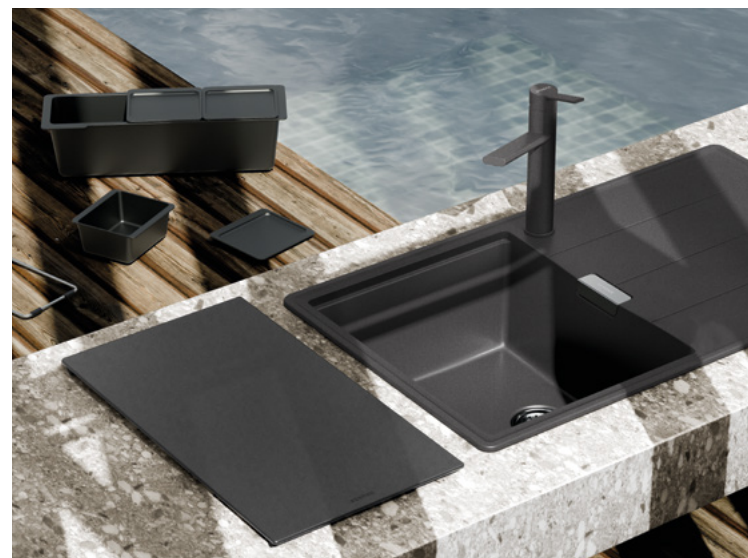

SCHOCK

PŘÍSLUŠENSTVÍ

KRÁJECÍ DESKY

Krájecí deska
Bambusová

Objednávací kód: **629044**
540 × 300 × 25 mm
54,-
Pro dřezy s horním
uložením

Formhaus D-100
Formhaus D-100L
Formhaus D-100LS
Formhaus D-100S
Formhaus D-150L
Lima D-100S
Manhattan D-100
Manhattan D-100LS
Signus C-150
Signus D-100
Signus D-100L
Signus D-150
Signus D-200
Tia D-100
Tia D-100L
Tia D-100LS
Typos D-100
Waterfall D-100
Waterfall D-150