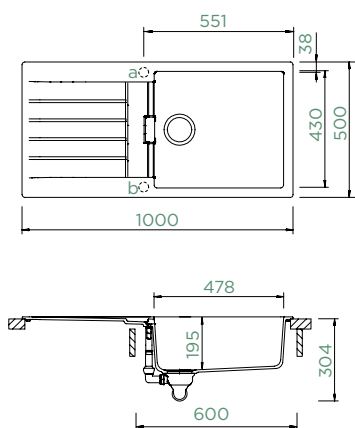

SIGNUS D-100L

HORNÍ/SPODNÍ

Šířka skříňky: **60 cm**

Vnitřní rozměr dřezu:

478 × 430 × 195 mm

Orientace dřezu:

oboustranný

Výřez pro horní uložení:

980 × 480 mm

Výřez pro spodní uložení:

986 × 486 mm

Tloušťka pracovní desky při

podstavení myčky: **22 mm**

Vytvoření otvorů: **629004**

Příslušenství v ceně:

Odtokové armatury, sítko/zátka,
excentrické ovládání (410077CHR)

Volitelné příslušenství:

Krájecí deska 629044

Viditelné části v nerezí 400077EDM

Viditelné části ve White Gold
400077WGO

Viditelné části v mědi 400077COP

Viditelné části v Gunmetal 400077GUM

Viditelné části v Puro 400077PUR

Krájecí deska Fibre-Rock 629184

Designová odkapávací podložka
629724S

Designová odkapávací podložka
629725S

Designová odkapávací podložka
629724EDM

Designová odkapávací podložka
629725COP

Designová odkapávací podložka
629725EDM

Funkční miska 629733

Drátěný koš 629171

Comfopush, CHR 420016CHR

Comfopush, EDM 420016EDM

Wastecap 628152

LED světlo, pro dřez vpravo/odkap
vlevo 629024/R

LED světlo, pro dřez vlevo/odkap
vpravo 629024/L

HORNÍ

SPODNÍ

CRISTADUR® CLASSIC LINE

● SIGD100LA PUR	578,-	SIGD100LU PUR	594,-
● SIGD100LA MAG	578,-	SIGD100LU MAG	594,-
● SIGD100LA STO	578,-	SIGD100LU STO	594,-
● SIGD100LA BRO	578,-	SIGD100LU BRO	594,-
● SIGD100LA SIL	578,-	SIGD100LU SIL	594,-
○ SIGD100LA POL	578,-	SIGD100LU POL	594,-