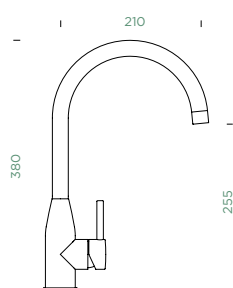

KAVUS

PEVNÁ KONCOVKA

KAVUS

VÝSUVNÁ KONCOVKA

Přípojovací hadička: **450 mm**

Úhel otáčení: **360°**

Pozice páky: **vpravo**

Vlastnosti: **Tichý perlátor, Barevná varianta lakované**

PEVNÁ KONCOVKA

VÝSUVNÁ KONCOVKA

CT BASIC LINE

●	559000 GNE	167,-	559120 GNE	208,-
●	559000 GON	167,-	559120 GON	208,-
●	559000 GAS	167,-	559120 GAS	208,-
●	559000 GMS	167,-	559120 GMS	208,-

Přípojovací hadička: **450 mm**

Úhel otáčení: **360°**

Pozice páky: **vpravo**

Délka sprchové hadice: **350 mm**

Vlastnosti: **Zpětná klapka, Tichý perlátor, Barevná varianta lakované**

1. 1 628778/1
2. 2 628778/2
3. 3 628748/2
4. 4 628748/XXX
5. 5 628740/5

1. 1 628778/1
2. 2 628780/2
3. 3 628749/2
4. 4 628789/XXX
5. 5 628740/5
6. 6 628789/8
7. 7 628789/1XXX