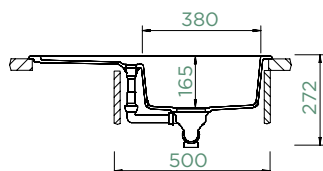

Volitelné příslušenství:

Krájecí deska 629044

Krájecí deska Fibre-Rock 629184

Funkční miska 629733

Wastecap 628152

Diamantový vrták SB Light 629095

HORNÍ

SPODŇÍ

CRISTALITE® BASIC LINE

●	LIMD100SA GNE	276,-	LIMD100SU GNE	292,-
●	LIMD100SA GON	276,-	LIMD100SU GON	292,-
●	LIMD100SA GAS	276,-	LIMD100SU GAS	292,-
●	LIMD100SA GCR	276,-	LIMD100SU GCR	292,-
●	LIMD100SA GMS	276,-	LIMD100SU GMS	292,-

Excentrické ovládání odtoku: 24 € při objednání jako součást dřezu (jinak dle ceníku ND).

Všetky uvedené ceny sú vrátane 20% DPH.