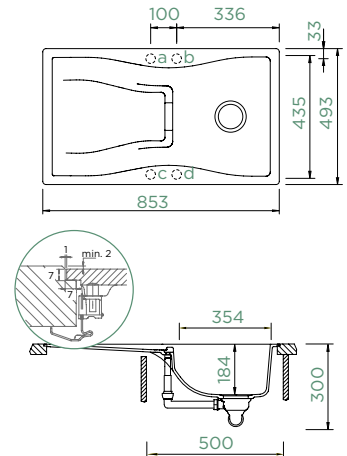

WATERFALL D-100

DO ROVINY

Šířka skříňky: **50 cm**

Vnitřní rozměr dřezu:

354 × 435 × 184 mm

Orientace dřezu:

oboustranný

Výřez pro uložení do roviny:

855 × 495 mm

Tloušťka pracovní desky při

podstavení myčky: **33 mm**

Vytvoření otvorů: **629004**

Příslušenství v ceně:

Odtokové armatury, sítko/zátka,
excentrické ovládání (410077CHR)