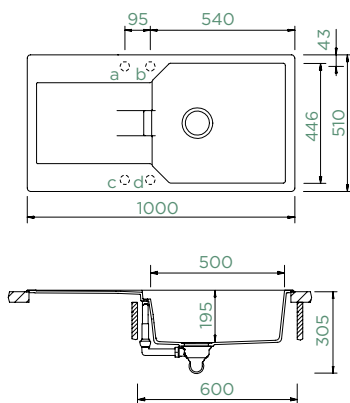

Samo GUM 629169GUM

Samo PUR 629169S

Volitelné příslušenství:

Funkční miska 629733

Comfopush, CHR 420016CHR

Comfopush, EDM 420016EDM

Wastecap 628152

LED světlo, pro dřez vpravo/odkap

vlevo 629024/R

LED světlo, pro dřez vlevo/odkap

vpravo 629024/L

Amur 629014

Samo CHR 629169CHR

Samo EDM 629169EDM

Samo WGO 629169WGO

Samo COP 629169COP

HORNÍ		SPODNÍ	
CRISTALITE® BASIC LINE			
●	MAND100LA GNE	389,-	MAND100LU GNE 405,-
●	MAND100LA GON	389,-	MAND100LU GON 405,-
●	MAND100LA GAS	389,-	MAND100LU GAS 405,-
●	MAND100LA GCR	389,-	MAND100LU GCR 405,-
●	MAND100LA GMS	389,-	MAND100LU GMS 405,-