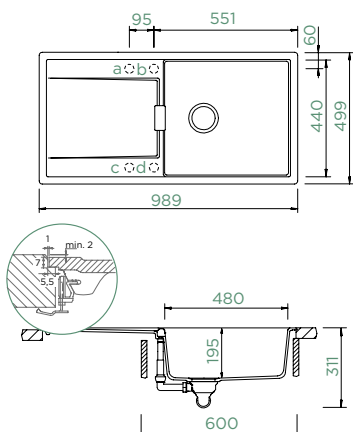

MONO D-100L

DO ROVINY

Šířka skříňky: **60 cm**

Vnitřní rozměr dřezu:

480 × 440 × 195 mm

Orientace dřezu:

oboustranný

Výřez pro uložení do roviny:

991 × 501 mm

Tloušťka pracovní desky při
podstavení myčky: **30 mm**

Vytvoření otvorů: **629004**

Příslušenství v ceně:

Odtokové armatury, sítko/zátka,
excentrické ovládání (410069CHR)

Volitelné příslušenství:

Krájecí deska 629145

Viditelné části v nerez 400069EDM

Viditelné části ve White Gold
400069WGO

Viditelné části v mědi 400069COP

Viditelné části v Gunmetal 400069GUM

Viditelné části v Puro 400069PUR

Designová odkapávací podložka
629725S

Designová odkapávací podložka
629725COP

Designová odkapávací podložka
629725EDM

Comfopush, CHR 420016CHR

Comfopush, EDM 420016EDM

Wastecap 628152

Indutherm 629100

LED světlo, pro dřez vpravo/odkap
vlevo 629024/R

LED světlo, pro dřez vlevo/odkap
vpravo 629024/L

Amur 629014

Samo CHR 629169CHR

Samo EDM 629169EDM

Samo WGO 629169WGO

Samo COP 629169COP

Samo GUM 629169GUM

Samo PUR 629169S

Funkční miska 629733

DO ROVINY

CRISTADUR® CLASSIC LINE

●	MOND100LFB PUR	666,-
●	MOND100LFB MAG	666,-
●	MOND100LFB STO	666,-
●	MOND100LFB BRO	666,-
●	MOND100LFB SIL	666,-