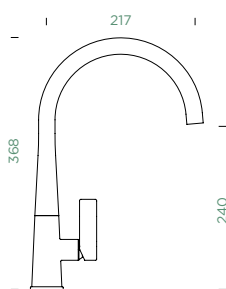

Přípojovací hadička: **450 mm**
Úhel otáčení: **360°**
Pozice páky: **vpravo**
Vlastnost: **Barevná varianta lakované**

- 1 628745/1
- 2 628745/2
- 3 628745/3
- 4 628745/X
- 5 628745/5