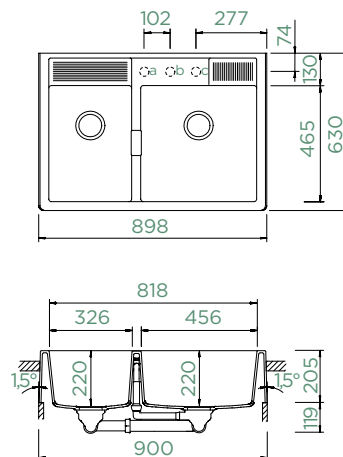

KALLIO M-175

MODUL

Šířka skříňky: **90 cm**

Vnitřní rozměr dřezu:

456 × 465 × 220 mm

Orientace dřezu: **pevně daná**

Vytvoření otvorů: **629004**

Příslušenství v ceně:

Odtokové armatury, sítko/zátka, excentrické ovládání (410067CHR)