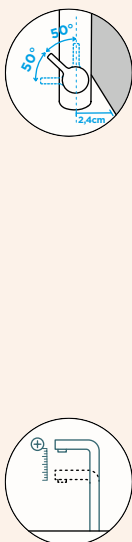

GOTA

VÝSUVNÁ KONCOVKA