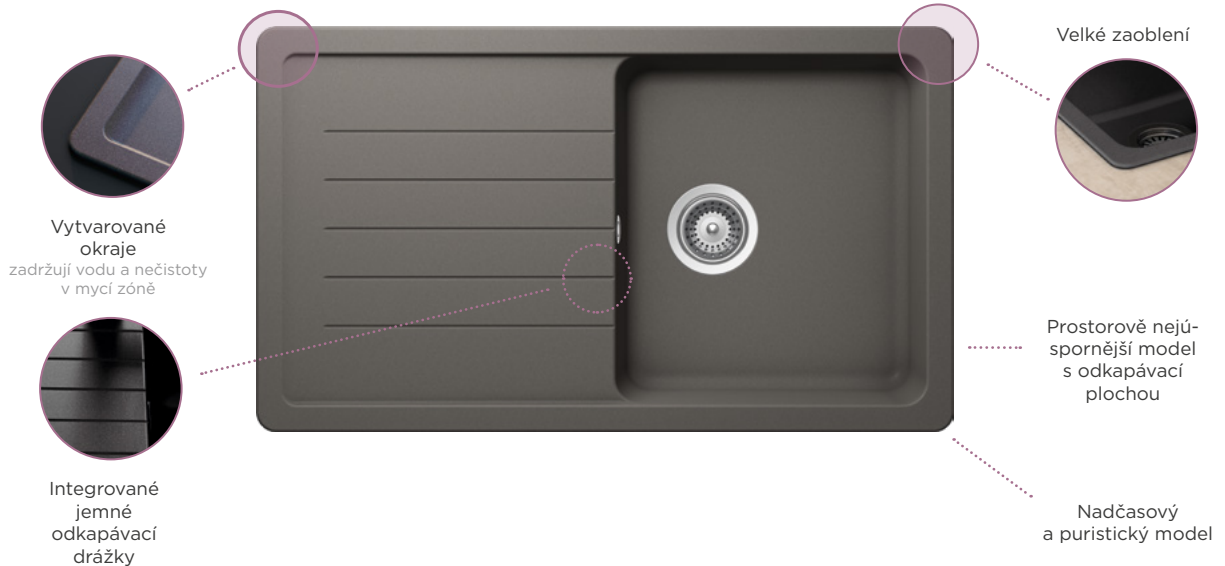

Další příslušenství str. 132

Krájecí deska dřevěná

(629044)

Krájecí deska Fibre Rock

(629184)

Odkapávací mřížka, gastronomická nádoba

3 barvy

2 barvy

Pohledové díly

Comfopush Rohová miska