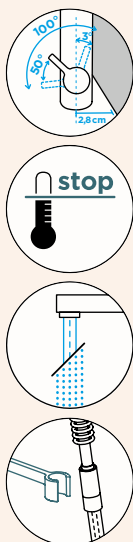

KARPO

PEVNÁ KONCOVKA

PEVNÁ KONCOVKA

METALICKÉ

593120 CHR 426,-

Přípojovací hadička: **400 mm**

Úhel otáčení: **360°**

Pozice páky: **vpravo**

Vlastnosti: **Zpětná klapka, Možnost přepínání mezi normálním proudem a sprchou, Integrovaný omezovač teploty**

- 1 628663/1
- 2 628663/3
- 3 628663/2
- 4 628663/CHR
- 5 628663/4CHR