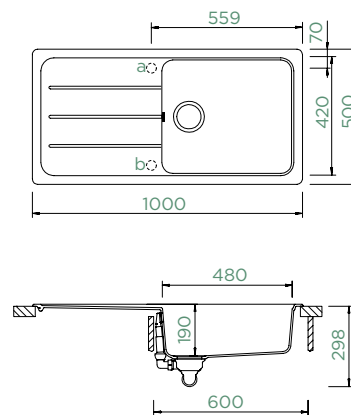

HORNÍ

SPODNÍ

CRISTALITE® BASIC LINE

●	FOMD100LSA GNE	432,-	FOMD100LSU GNE	448,-
●	FOMD100LSA GON	432,-	FOMD100LSU GON	448,-
●	FOMD100LSA GAS	432,-	FOMD100LSU GAS	448,-
●	FOMD100LSA GCR	432,-	FOMD100LSU GCR	448,-
●	FOMD100LSA GMS	432,-	FOMD100LSU GMS	448,-

HORNÍ

SPODNÍ

CRISTALITE® BASIC LINE

●	FOMD100LA GNE	374,-	FOMD100LU GNE	389,-
●	FOMD100LA GON	374,-	FOMD100LU GON	389,-
●	FOMD100LA GAS	374,-	FOMD100LU GAS	389,-
●	FOMD100LA GCR	374,-	FOMD100LU GCR	389,-
●	FOMD100LA GMS	374,-	FOMD100LU GMS	389,-