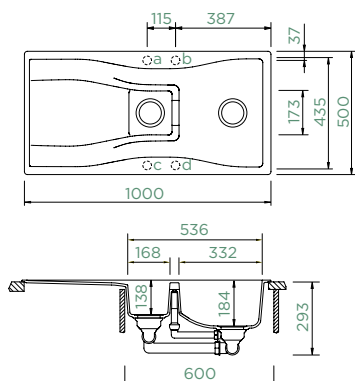

WATERFALL D-150

HORNÍ/SPODNÍ

Šířka skříňky: **60 cm**

Vnitřní rozměr dřezu:

332 × 435 × 184 mm

Orientace dřezu:

oboustranný

Výřez pro horní uložení:

980 × 480 mm

Výřez pro spodní uložení:

986 × 486 mm

Tloušťka pracovní desky při

podstavení myčky: **22 mm**

Vytvoření otvorů: **629004**

Příslušenství v ceně:

Odtokové armatury, sítko/zátka,
excentrické ovládání (410067CHR)

Volitelné příslušenství:

Krájecí deska 629044

Viditelné části v nerezí 400067EDM

Viditelné části ve White Gold
400067WGO

Viditelné části v mědi 400067COP

Viditelné části v Gunmetal 400067GUM

Viditelné části v Puro 400067PUR

Krájecí deska Fibre-Rock 629184

Designová odkapávací podložka
629724S

Designová odkapávací podložka
629724EDM

Designová odkapávací podložka
629725S

Designová odkapávací podložka
629725EDM

Designová odkapávací podložka
629725COP

Funkční miska 629733

Comfopush, CHR 420016CHR

Comfopush, EDM 420016EDM

Wastecap 628152

LED světlo, pro dřez vpravo/odkap
vlevo 629024/R

LED světlo, pro dřez vlevo/odkap
vpravo 629024/L

Amur 629014

Samo CHR 629169CHR

Samo EDM 629169EDM

Samo WGO 629169WGO

Samo COP 629169COP

Samo GUM 629169GUM

Samo PUR 629169S

HORNÍ

SPODNÍ

CRISTADUR® CLASSIC LINE

● WATD150A PUR	643,-	WATD150U PUR	659,-
● WATD150A MAG	643,-	WATD150U MAG	659,-
● WATD150A STO	643,-	WATD150U STO	659,-
● WATD150A BRO	643,-	WATD150U BRO	659,-
● WATD150A SIL	643,-	WATD150U SIL	659,-
○ WATD150A POL	643,-	WATD150U POL	659,-
● WATD150A ROU	710,-	WATD150U ROU	726,-