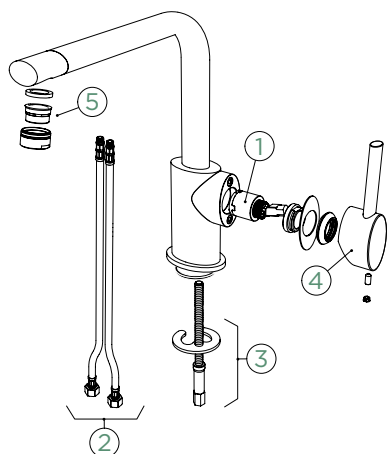

Přípojovací hadička: **470 mm**Úhel otáčení: **130°**Pozice páky: **vpravo**Délka sprchové hadice: **550 mm**Vlastnosti: **Zpětná klapka, Barevná varianta prášková metoda**

- 1 628660/1
- 2 628660/3
- 3 628660/2
- 4 628660/CHR
- 5 628660/5