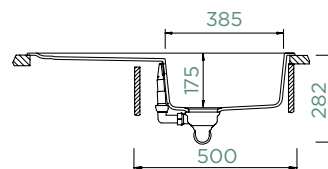

Volitelné příslušenství:

Viditelné části v nerezí 400061EDM

Viditelné části ve White Gold

400061WGO

Viditelné části v mědi 400061COP

Viditelné části v Gunmetal 400061GUM

Viditelné části v Puro 400061PUR

Krájecí deska Fibre-Rock 629184

Designová odkapávací podložka

629724S

Designová odkapávací podložka

629724EDM

Designová odkapávací podložka

629725S

Designová odkapávací podložka

629725EDM

Designová odkapávací podložka

629725COP

Funkční miska 629733

HORNÍ		SPODNÍ		
CRISTADUR® CLASSIC LINE				
●	TOLD100A MAG	455,-	TOLD100U MAG	471,-
●	TOLD100A STO	455,-	TOLD100U STO	471,-
●	TOLD100A BRO	455,-	TOLD100U BRO	471,-
●	TOLD100A SIL	455,-	TOLD100U SIL	471,-