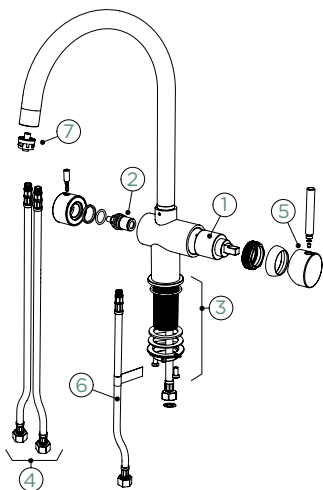

CT BASIC LINE

● 561000 GON 246,-

Přípojovací hadička: **450 mm**

Úhel otáčení: **360°**

Pozice páky: **vpravo**

Vlastnosti: **Pitná voda, Barevná varianta lakované**

- 1 628748/1
- 2 628748/7
- 3 628748/3
- 4 628748/2
- 5 628748/4
- 6 628748/6
- 7 628748/5