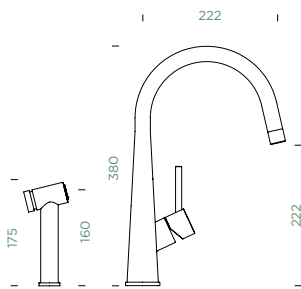

CONOS PRO

PEVNÁ KONCOVKA

PEVNÁ KONCOVKA

METALICKÉ

528006 EDM 392,-

Přípojovací hadička: **800 mm**

Úhel otáčení: **360°**

Pozice páky: **vpravo**