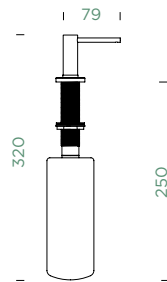

Délka výtoku: **79 mm**
Výška: **320 mm**
Výška nad dřezem: **65 mm**
Množství náplně: **500 ml**
Místo ve spodní skříňce: **250 mm**

METALICKÉ

629169 CHR 87,-
629169 EDM 96,-
629169 WGO 99,-
629169 COP 99,-
629169 GUM 99,-
629169 S 99,-

PLNĚNÍ:
plnění shora