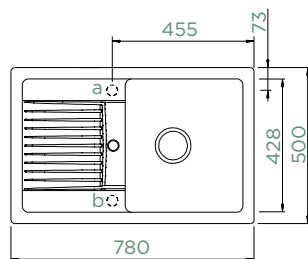

Volitelné příslušenství:

Krájecí deska 629044

Krájecí deska Fibre-Rock 629184

Funkční miska 629733

Wastecap 628152

Diamantový vrták SB Light 629095

HORNÍ

SPODŇÍ

CRISTALITE® BASIC LINE

●	LIMD100SA GNE	276,-	LIMD100SU GNE	292,-
●	LIMD100SA GON	276,-	LIMD100SU GON	292,-
●	LIMD100SA GAS	276,-	LIMD100SU GAS	292,-
●	LIMD100SA GCR	276,-	LIMD100SU GCR	292,-
●	LIMD100SA GMS	276,-	LIMD100SU GMS	292,-

Excentrické ovládání odtoku: 24 € při objednání jako součást dřezu (jinak dle ceníku ND).

Všetky uvedené ceny sú vrátane 20% DPH.