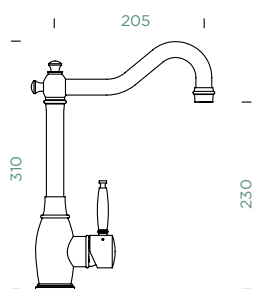

RESI

PEVNÁ KONCOVKA

Přípojovací hadička: **450 mm**

Úhel otáčení: **360°**

Pozice páky: **vpravo**

Vlastnosti: **Tichý perlátor, Barevná varianta PVD**

PEVNÁ KONCOVKA

METALICKÉ

●	513000 EDM	240,-
●	513000 WGO	270,-

1. 1 628778/1
2. 2 628748/2
3. 3 628778/2
4. 4 628796XXX
5. 5 628740/5