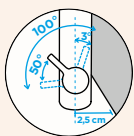

PIEGA

VÝSUVNÁ KONCOVKA