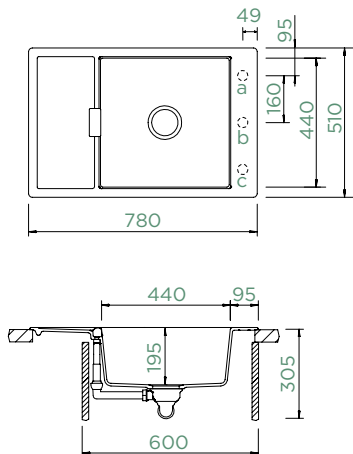

MONO D-100XS

HORNÍ/SPODNÍ

Šířka skříňky: **60 cm**

Vnitřní rozměr dřezu:
440 × 440 × 195 mm

Orientace dřezu:
oboustranný

Výřez pro horní uložení:
760 × 490 mm

Výřez pro spodní uložení:
764 × 494 mm

Tloušťka pracovní desky při
podstavení myčky: **22 mm**

Vytvoření otvorů: **629004**

Příslušenství v ceně:

Odtokové armatury, sítko/zátka,
excentrické ovládání (410069CHR)

Volitelné příslušenství:

- Krájecí deska 629145
- Viditelné části v nerezí 400069EDM
- Viditelné části ve White Gold 400069WGO
- Viditelné části v mědi 400069COP
- Viditelné části v Gunmetal 400069GUM
- Viditelné části v Puro 400069PUR
- Praktická funkční mřížka 629138
- Designová odkapávací podložka 629725S
- Designová odkapávací podložka 629725COP
- Designová odkapávací podložka 629725EDM
- Comfopush, CHR 420016CHR

- Comfopush, EDM 420016EDM
- Wastecap 628152
- LED světlo, pro dřez vpravo/odkap vlevo 629024/R
- LED světlo, pro dřez vlevo/odkap vpravo 629024/L
- Amur 629014
- Samo CHR 629169CHR
- Samo EDM 629169EDM
- Samo WGO 629169WGO
- Samo COP 629169COP
- Samo GUM 629169GUM
- Samo PUR 629169S
- Funkční miska 629733

HORNÍ		SPODNÍ	
CRISTADUR® CLASSIC LINE			
● MOND100XSA PUR	522,-	MOND100XSU PUR	538,-
● MOND100XSA MAG	522,-	MOND100XSU MAG	538,-
● MOND100XSA STO	522,-	MOND100XSU STO	538,-
● MOND100XSA BRO	522,-	MOND100XSU BRO	538,-
● MOND100XSA SIL	522,-	MOND100XSU SIL	538,-
○ MOND100XSA POL	522,-	MOND100XSU POL	538,-
● MOND100XSA ROU	577,-	MOND100XSU ROU	593,-
CRISTADUR® GREEN LINE			
○ MOND100XSA DAY	589,-	MOND100XSU DAY	605,-
● MOND100XSA DSK	589,-	MOND100XSU DSK	605,-
● MOND100XSA NGT	589,-	MOND100XSU NGT	605,-
● MOND100XSA TWI	589,-	MOND100XSU TWI	605,-