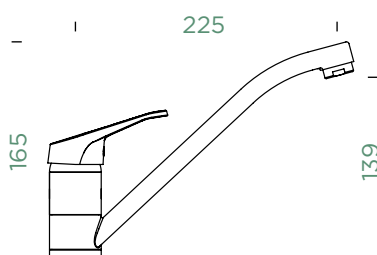

COSMO

PEVNÁ KONCOVKA

COSMO

VÝSUVNÁ KONCOVKA

Přípojovací hadička: **450 mm**

Úhel otáčení: **360°**

Pozice páky: **nahoře**

Vlastnost: **Barevná varianta lakované**

PEVNÁ KONCOVKA

VÝSUVNÁ KONCOVKA

METALICKÉ

● 525001 CHR	114,-	● 525122 CHR	130,-

CT BASIC LINE

● 525001 GNE	138,-	● 525122 GNE	176,-
● 525001 GON	138,-	● 525122 GON	176,-
● 525001 GAS	138,-	● 525122 GAS	176,-
● 525001 GCR	138,-	● 525122 GCR	176,-
● 525001 GMS	138,-	● 525122 GMS	176,-

Přípojovací hadička: **450 mm**

Úhel otáčení: **140°**

Pozice páky: **nahoře**

Délka sprchové hadice: **600 mm**

Vlastnosti: **Možnost přepínání mezi normálním proudem a sprchou, Barevná varianta lakované**

1. 1 628734/1
2. 2 628804/2
3. 3 628734/2
4. 4 628734XXX
5. 5 628734/5
6. 6 628734/8

1. 1 628734/1
2. 2 628735/3
3. 3 628735/2
4. 4 628734XXX
5. 5 628734/5
6. 6 628735/4
7. 7 628735/7XXX