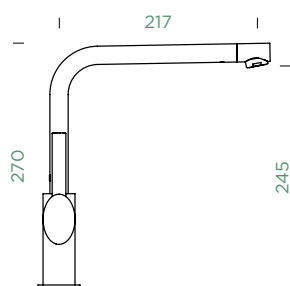

SCHOCK

NIMBUS

PEVNÁ KONCOVKA

NIMBUS

VÝSUVNÁ KONCOVKA

Přípojovací hadička: **470 mm**

Úhel otáčení: **360°**

Pozice páky: **vpravo**

Vlastnost: **Barevná varianta prášková metoda**

PEVNÁ KONCOVKA

VÝSUVNÁ KONCOVKA

METALICKÉ

● 523000 CHR	506,-	● 523120 CHR	604,-

CD CLASSIC LINE

● 523000 PUR	554,-	● 523120 PUR	728,-

● 523000 MAG	554,-	● 523120 MAG	728,-

Přípojovací hadička: **470 mm**

Úhel otáčení: **130°**

Pozice páky: **vpravo**

Délka sprchové hadice: **550 mm**

Vlastnosti: **Zpětná klapka, Barevná varianta prášková metoda**

1. 1 628660/1
2. 2 628660/3
3. 3 628660/2
4. 4 628660/CHR
5. 5 628660/5