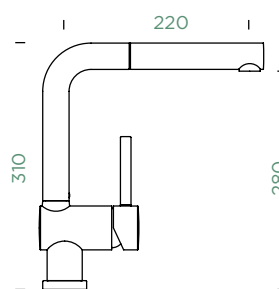

Přípojovací hadička: **550 mm**

Úhel otáčení: **360°**

Pozice páky: **vpravo**

Délka sprchové hadice: **500 mm**

Vlastnosti: **Zpětná klapka, Integrovaný omezovač teploty, Barevná varianta prášková metoda**