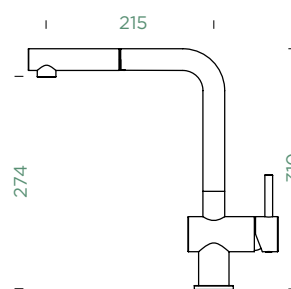

Přípojovací hadička: **450 mm**
Úhel otáčení: **180°**
Pozice páky: **vpravo**
Délka sprchové hadice: **350 mm**
Vlastnosti: **Zpětná klapka, Barevné varianty galvanický (PUR), lakované**

1. 628737/1
2. 628804/2
3. 628736/2
4. 628736XXX
5. 628741/5XXX