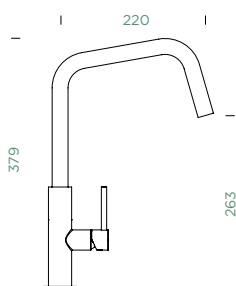

PEVNÁ KONCOVKA

METALICKÉ

515000 EDM 319,-

SCHOCK

TANOS

PEVNÁ KONCOVKA

TANOS

VÝSUVNÁ KONCOVKA