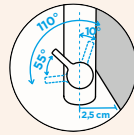

EPOS

VÝSUVNÁ KONCOVKA