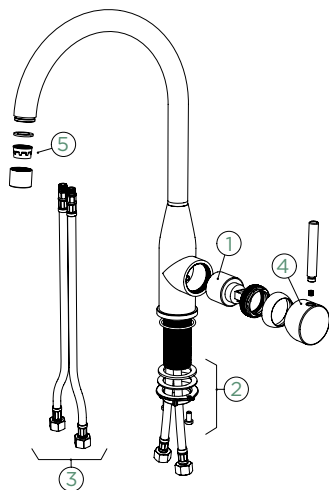

KAVUS

PEVNÁ KONCOVKA

KAVUS

VÝSUVNÁ KONCOVKA

Přípojovací hadička: **450 mm**

Úhel otáčení: **360°**

Pozice páky: **vpravo**

Vlastnosti: **Tichý perlátor, Barevná varianta lakované**

PEVNÁ KONCOVKA

VÝSUVNÁ KONCOVKA

CT BASIC LINE

●	559000 GNE	167,-	559120 GNE	208,-
●	559000 GON	167,-	559120 GON	208,-
●	559000 GAS	167,-	559120 GAS	208,-
●	559000 GMS	167,-	559120 GMS	208,-

Přípojovací hadička: **450 mm**

Úhel otáčení: **360°**

Pozice páky: **vpravo**

Délka sprchové hadice: **350 mm**

Vlastnosti: **Zpětná klapka, Tichý perlátor, Barevná varianta lakované**

1. 1 628778/1
2. 2 628778/2
3. 3 628748/2
4. 4 628748/XXX
5. 5 628740/5

1. 1 628778/1
2. 2 628780/2
3. 3 628749/2
4. 4 628789/XXX
5. 5 628740/5
6. 6 628789/8
7. 7 628789/1XXX