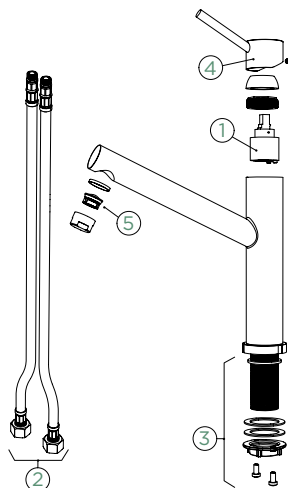

Přípojovací hadička: **800 mm**

Úhel otáčení: **120°**

Pozice páky: **nahoře**

Délka sprchové hadice: **700 mm**

Vlastnosti: **Zpětná klapka, Montáž před okno, Tichý perlátor**

- 1 628740/1
- 2 628740/3
- 3 628740/2
- 4 628740EDM
- 5 628740/5