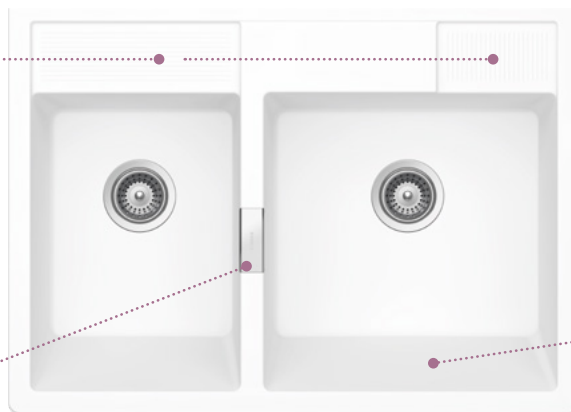

Velkorysá dřezová nádoba s prostorem pro velké kuchyňské náčiní

220 mm

456 mm

Zešíkmená plocha na přední straně dřezové nádoby pro ergonomické čištění například pečících plechů

Další příslušenství str. 132

Pohledové díly

Dávkovače saponátu

Comfopush

Wastecap