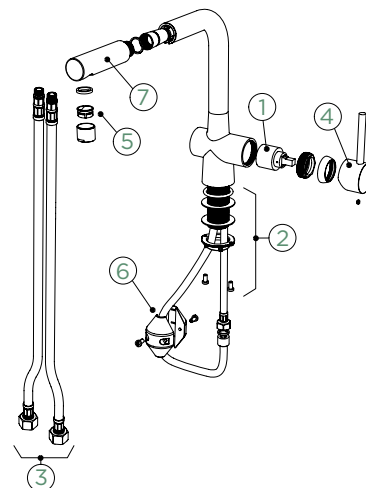

1. 1 628741/1
2. 2 628740/2
3. 3 628740/3
4. 4 628781XXX
5. 5 628740/5
6. 6 628740/4
7. 7 628741XXX