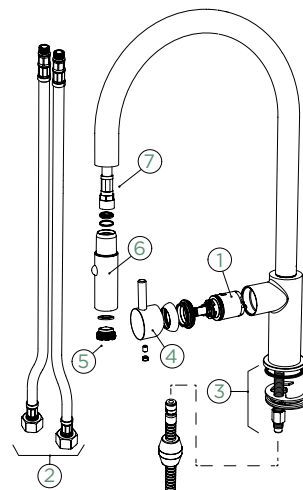

Přípojovací hadička: **450 mm**

Úhel otáčení: **180°**

Pozice páky: **vpravo**

Délka sprchové hadice: **550 mm**
Vlastnosti: **Zpětná klapka, Možnost přepínání mezi normálním proudem a sprchou, Integrovaný omezovač teploty, Integrovaná funkce úspory vody, Barevná varianta prášková metoda**

1. 1 628720/1
2. 2 628677/3
3. 3 628733/2
4. 4 628677/CHR
5. 5 628677/5
6. 6 628677/4CHR
7. 7 628675/4