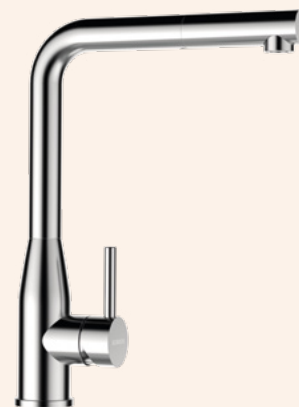

KETO

VÝSUVNÁ KONCOVKA