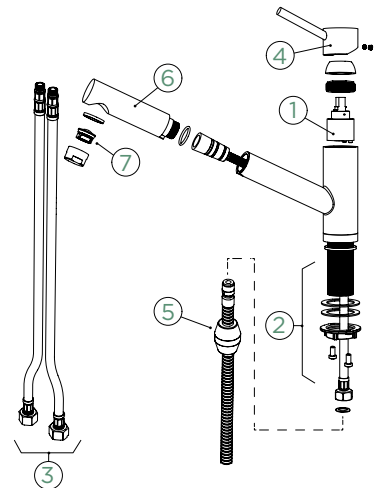

ALTOS S

PEVNÁ KONCOVKA

ALTOS S

VÝSUVNÁ KONCOVKA

Přípojovací hadička: **800 mm**
Úhel otáčení: **360°**
Pozice páky: **nahoře**
Vlastnosti: **Tichý perlátor, Barevná varianta galvanický (PUR)**

- 1 628740/1
- 2 628740/2
- 3 628740/3
- 4 628740XXX
- 5 628740/5

PEVNÁ KONCOVKA		VÝSUVNÁ KONCOVKA	
METALICKÉ			
● 530000 EDM	232,-	530120 EDM	283,-
CD CLASSIC LINE			
● 530000 PUR	256,-	530120 PUR	311,-

Přípojovací hadička: **800 mm**
Úhel otáčení: **120°**
Pozice páky: **nahoře**
Délka sprchové hadice: **750 mm**
Vlastnosti: **Zpětná klapka, Tichý perlátor, Barevná varianta galvanický (PUR)**

- 1 628740/1
- 2 628740/2
- 3 628740/3
- 4 628740XXX
- 5 628740/4
- 6 628741XXX
- 7 628740/5