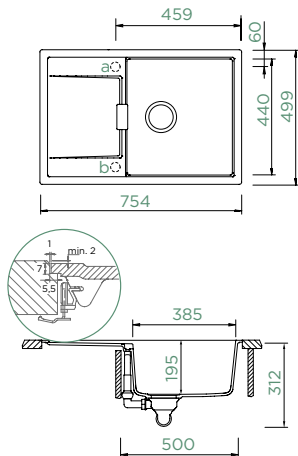

Volitelné příslušenství:

Krájecí deska 629145

Viditelné části v nerezí 400069EDM

Viditelné části ve White Gold

400069WGO

Viditelné části v mědi 400069COP

Viditelné části v Gunmetal 400069GUM

Viditelné části v Puro 400069PUR

Designová odkapávací podložka

629725S

Designová odkapávací podložka

629725COP

Designová odkapávací podložka

629725EDM

Comfopush, CHR 420016CHR

Comfopush, EDM 420016EDM

Wastecap 628152

Indutherm 629100

LED světlo, pro dřez vpravo/odkap

vlevo 629024/R

LED světlo, pro dřez vlevo/odkap

vpravo 629024/L

Funkční miska 629733

reddot design award
product design 2013

DO ROVINY

CRISTADUR® CLASSIC LINE

●	MOND100FB PUR	567,-
●	MOND100FB MAG	567,-
●	MOND100FB STO	567,-
●	MOND100FB BRO	567,-
●	MOND100FB SIL	567,-