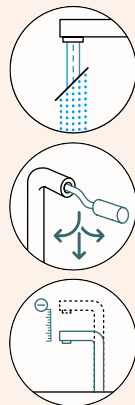

Vlastnosti: **Zpětná klapka, Tichý perlátor, Možnost přepínání mezi normálním proudem a sprchou**

- 1 628741/1
- 2 628740/3
- 3 628740/2
- 4 628793EDM
- 5 628740/5
- 6 628740/4
- 7 628783/1EDM

COSMO

PEVNÁ KONCOVKA