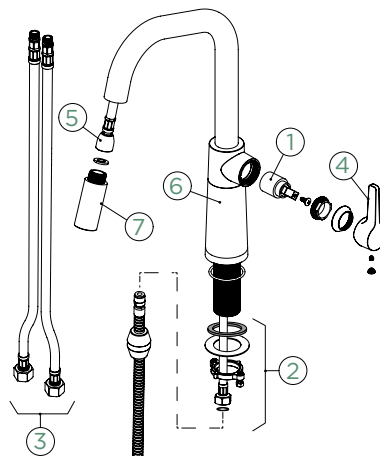

PEVNÁ KONCOVKA

VÝSUVNÁ KONCOVKA

Přípojovací hadička: **600 mm**

Úhel otáčení: **360°**

Pozice páky: **vpravo**

Vlastnost: **Provedení chrom + granitová technika**

1. 1 628784/1
2. 2 628784/2
3. 3 628784/3
4. 4 628785CHR
5. 5 628784/5
6. 6 5..22075XX

PEVNÁ KONCOVKA

VÝSUVNÁ KONCOVKA

CD CLASSIC LINE

● 556000 PUR	297,-	556120 PUR	328,-
● 556000 MAG	297,-	556120 MAG	328,-
● 556000 STO	297,-	556120 STO	328,-
● 556000 BRO	297,-	556120 BRO	328,-
● 556000 SIL	297,-	556120 SIL	328,-
○ 556000 POL	297,-	556120 POL	328,-
● 556000 ROU	297,-	556120 ROU	328,-

CD GREEN LINE

○ 556000 DAY	297,-	556120 DAY	328,-
● 556000 DSK	297,-	556120 DSK	328,-
● 556000 NGT	297,-	556120 NGT	328,-
● 556000 TWI	297,-	556120 TWI	328,-

CT BASIC LINE

● 556000 GNE	283,-	556120 GNE	312,-
● 556000 GON	283,-	556120 GON	312,-
● 556000 GAS	283,-	556120 GAS	312,-
● 556000 GCR	283,-	556120 GCR	312,-
● 556000 GMS	283,-	556120 GMS	312,-

Přípojovací hadička: **600 mm**

Úhel otáčení: **120°**

Pozice páky: **vpravo**

Délka sprchové hadice: **400 mm**

Vlastnosti: **Zpětná klapka, Možnost přepínání mezi normálním proudem a sprchou, Provedení chrom + granitová technika**

1. 1 628784/1
2. 2 628784/2
3. 3 628784/3
4. 4 628785CHR
5. 5 628788/4
6. 6 5..22075XX
7. 7 628785/7