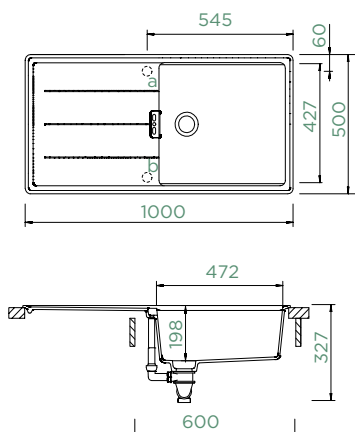

TIA D-100L

HORNÍ/SPODNÍ

Šířka skříňky: **60 cm**

Vnitřní rozměr dřezu:

472 × 427 × 198 mm

Orientace dřezu:

oboustranný

Výřez pro horní uložení:

986 × 486 mm

Výřez pro spodní uložení:

976 × 476 mm

Tloušťka pracovní desky při
podstavení myčky: **20 mm**

Vytvoření otvorů: **629004**

Příslušenství v ceně:

Odtokové armatury, sítko/zátka,

excentrické ovládání (410079CHR)

Funkční miska (set 7 kusů)

(629728) Multifunkční držák

(629727)

Volitelné příslušenství:

Viditelné části v nerezí 400079EDM

Viditelné části ve White Gold

400079WGO

Viditelné části v mědi 400079COP

Viditelné části v Gunmetal 400079GUM

Viditelné části v Puro 400079PUR

Krájecí deska 629044

Krájecí deska Fibre-Rock 629184

Gastronorm nádoba GN 2/8 629060

Gastronorm nádoba GN 2/8 629061

Designová odkapávací podložka

629725S

Designová odkapávací podložka

629725EDM

Designová odkapávací podložka

629725COP

Comfopush, CHR 420016CHR

Comfopush, EDM 420016EDM

Adaptér pro drtič 629139

Indutherm 629100

LED světlo, pro dřez vpravo/odkap

vlevo 629024/R

LED světlo, pro dřez vlevo/odkap

vpravo 629024/L

HORNÍ

SPODNÍ

CRISTADUR® CLASSIC LINE

●	TIAD100LA PUR	692,-	TIAD100LU PUR	708,-
●	TIAD100LA MAG	692,-	TIAD100LU MAG	708,-
●	TIAD100LA STO	692,-	TIAD100LU STO	708,-
●	TIAD100LA BRO	692,-	TIAD100LU BRO	708,-
●	TIAD100LA SIL	692,-	TIAD100LU SIL	708,-
○	TIAD100LA POL	692,-	TIAD100LU POL	708,-

Upozornění: použití vybraných typů drtičů možné pouze s adaptérem.

Všetky uvedené ceny sú vrátane 20% DPH.