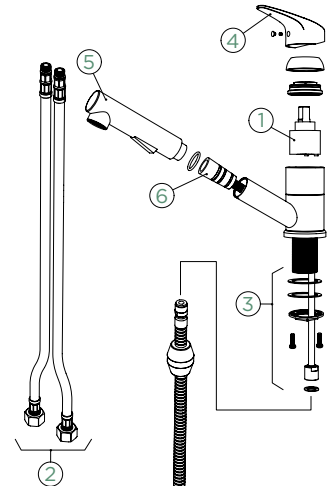

Přípojovací hadička: **450 mm**
Úhel otáčení: **120°**
Pozice páky: **nahore**
Délka sprchové hadice: **600 mm**
Vlastnosti: **Zpětná klapka, Možnost přepínání mezi normálním proudem a sprchou**

- 1 628794/1
- 2 628748/2
- 3 628795/3
- 4 628795EDM
- 5 628795/7
- 6 628795/6