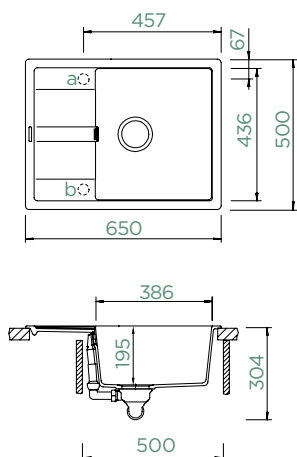

MANHATTAN D-100LS

HORNÍ/SPODNÍ

Šířka skříňky: **60 cm**

Vnitřní rozměr dřezu:

465 × 436 × 195 mm

Orientace dřezu:

oboustranný

Výřez pro horní uložení:

760 × 480 mm

Výřez pro spodní uložení:

764 × 484 mm

Tloušťka pracovní desky při

podstavení myčky: **26 mm**

Vytvoření otvorů: **629004**

Příslušenství v ceně:

Odtokové armatury s manuálně ovládaným sítkem/zátkou a sifonem (629870)

Volitelné příslušenství:

Krájecí deska 629044

Krájecí deska Fibre-Rock 629184

Funkční miska 629733

Wastecap 628152

LED světlo, pro dřez vpravo/odkap

vlevo 629024/R

LED světlo, pro dřez vlevo/odkap

vpravo 629024/L