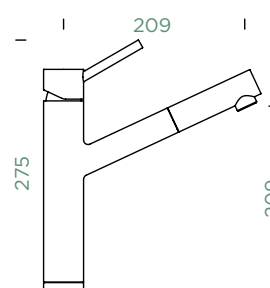

Přípojovací hadička: **800 mm**

Úhel otáčení: **120°**

Pozice páky: **nahore**

Délka sprchové hadice: **550 mm**

Vlastnosti: **Zpětná klapka, Tichý perlátor, Barevná varianta galvanický (PUR)**

- 1 628740/1
- 2 628740/3
- 3 628740/2
- 4 628740XXX
- 5 628740/5