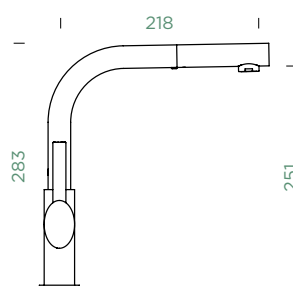

CD CLASSIC LINE

● 523000 PUR	554,-	● 523120 PUR	728,-

● 523000 MAG	554,-	● 523120 MAG	728,-

Přípojovací hadička: **470 mm**

Úhel otáčení: **130°**

Pozice páky: **vpravo**

Délka sprchové hadice: **550 mm**

Vlastnosti: **Zpětná klapka, Barevná varianta prášková metoda**

1. 1 628660/1
2. 2 628660/3
3. 3 628660/2
4. 4 628660/CHR
5. 5 628660/5