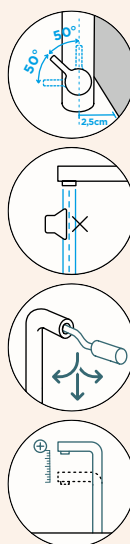

PEVNÁ KONCOVKA

METALICKÉ

515000 EDM 319,-

SCHOCK

TANOS

PEVNÁ KONCOVKA

TANOS

VÝSUVNÁ KONCOVKA