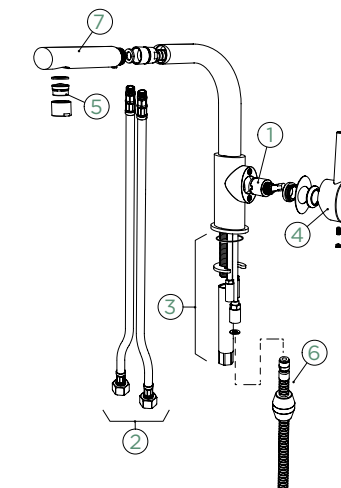

Přípojovací hadička: **470 mm**Úhel otáčení: **130°**Pozice páky: **vpravo**Délka sprchové hadice: **550 mm**Vlastnosti: **Zpětná klapka, Barevná varianta prášková metoda**

- 1 628660/1
- 2 628660/3
- 3 628660/2
- 4 628660/CHR
- 5 628660/5