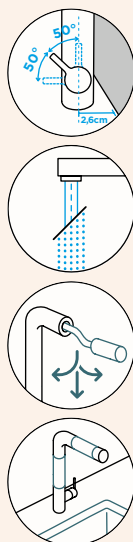

SC-540

VÝSUVNÁ KONCOVKA

PEVNÁ KONCOVKA

VÝSUVNÁ KONCOVKA

CD CLASSIC LINE

● 557000 PUR	297,-	557120 PUR	328,-
● 557000 MAG	297,-	557120 MAG	328,-
● 557000 STO	297,-	557120 STO	328,-
● 557000 BRO	297,-	557120 BRO	328,-
● 557000 SIL	297,-	557120 SIL	328,-
○ 557000 POL	297,-	557120 POL	328,-
● 557000 ROU	297,-	557120 ROU	328,-

CD GREEN LINE

○ 557000 DAY	297,-	557120 DAY	328,-
● 557000 DSK	297,-	557120 DSK	328,-
● 557000 NGT	297,-	557120 NGT	328,-
● 557000 TWI	297,-	557120 TWI	328,-

CT BASIC LINE

● 557000 GNE	283,-	557120 GNE	312,-
● 557000 GON	283,-	557120 GON	312,-
● 557000 GAS	283,-	557120 GAS	312,-
● 557000 GCR	283,-	557120 GCR	312,-
● 557000 GMS	283,-	557120 GMS	312,-