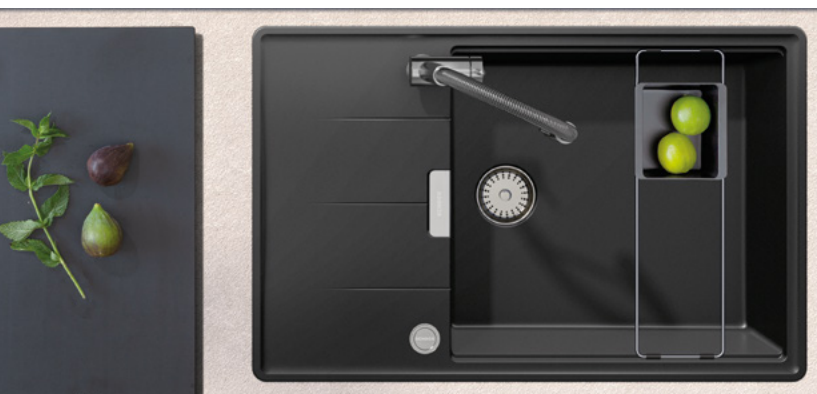

SCHOCK

PŘÍSLUŠENSTVÍ

KRÁJECÍ DESKY

Krájecí deska
Bambusová

Objednávací kód: **629044**
540 × 300 × 25 mm
54,-
Pro dřezy s horním
uložením

Formhaus D-100
Formhaus D-100L
Formhaus D-100LS
Formhaus D-100S
Formhaus D-150L
Lima D-100S
Manhattan D-100
Manhattan D-100LS
Signus C-150
Signus D-100
Signus D-100L
Signus D-150
Signus D-200
Tia D-100
Tia D-100L
Tia D-100LS
Typos D-100
Waterfall D-100
Waterfall D-150