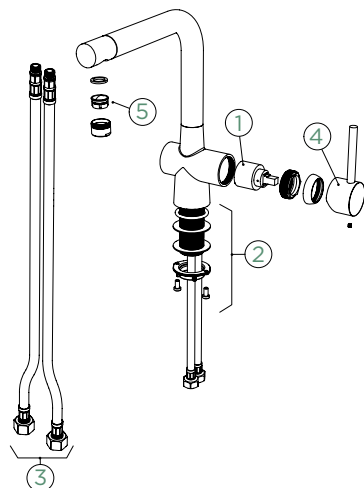

LAIOS

PEVNÁ KONCOVKA

LAIOS

VÝSUVNÁ KONCOVKA

Přípojovací hadička: **800 mm**

Úhel otáčení: **360°**

Pozice páky: **vpravo**

Vlastnosti: **Tichý perlátor, Barevné varianty galvanický (PUR), lakované, PVD**

PEVNÁ KONCOVKA

VÝSUVNÁ KONCOVKA

METALICKÉ

● 517000 EDM	282,-	517120 EDM	325,-
● 517000 WGO	294,-	517120 WGO	344,-
● 517000 COP	294,-	517120 COP	344,-
● 517000 GUM	294,-	517120 GUM	344,-

CD CLASSIC LINE

● 517000 PUR	294,-	517120 PUR	344,-
● 517000 MAG	294,-	517120 MAG	344,-
● 517000 STO	294,-	517120 STO	344,-
● 517000 BRO	294,-	517120 BRO	344,-
● 517000 SIL	294,-	517120 SIL	344,-
○ 517000 POL	294,-	517120 POL	344,-

Přípojovací hadička: **800 mm**

Úhel otáčení: **360°**

Pozice páky: **vpravo**

Délka sprchové hadice: **700 mm**

Vlastnosti: **Zpětná klapka, Tichý perlátor, Barevné varianty lakované, galvanický (PUR), PVD**

1. 1 628741/1
2. 2 628740/2
3. 3 628740/3
4. 4 628781XXX
5. 5 628740/5

1. 1 628741/1
2. 2 628740/2
3. 3 628740/3
4. 4 628781XXX
5. 5 628740/5
6. 6 628740/4
7. 7 628741XXX