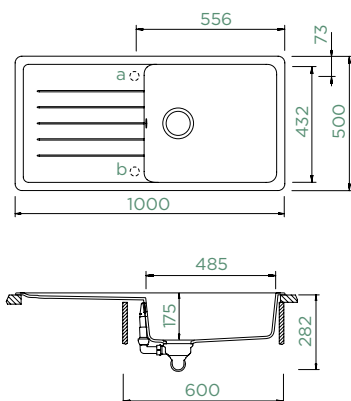

TOLEDO D-100L

HORNÍ/SPODNÍ

Šířka skříňky: **60 cm**

Vnitřní rozměr dřezu:

485 × 432 × 175 mm

Orientace dřezu:

oboustranný

Výřez pro horní uložení:

980 × 480 mm

Výřez pro spodní uložení:

986 × 486 mm

Vytvoření otvorů: **629004**

Příslušenství v ceně:

Odtokové armatury, sítko/zátka, excentrické ovládání (410061CHR)

Volitelné příslušenství:

Viditelné části v nerezí 400061EDM

Viditelné části ve White Gold

400061WGO

Viditelné části v mědi 400061COP

Viditelné části v Gunmetal 400061GUM

Viditelné části v Puro 400061PUR

Krájecí deska Fibre-Rock 629184

Designová odkapávací podložka

629724S

Designová odkapávací podložka

629724EDM

Designová odkapávací podložka

629725S

Designová odkapávací podložka

629725EDM

Designová odkapávací podložka

629725COP

Funkční miska 629733