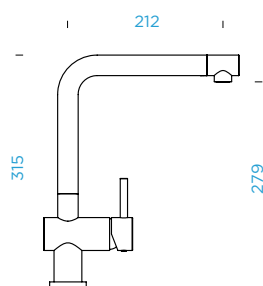

NOVÉ

EPOS W

VÝSUVNÁ KONCOVKA

NOVÉ

Přípojovací hadička: **750 mm**

Úhel otáčení: **360°**

Pozice páky: **vpravo**

Vlastnosti: **Montáž před okno, Barevná varianta lakované**