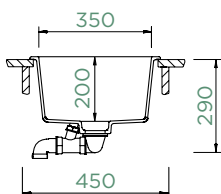

Volitelné příslušenství:

Viditelné části v nerezí 400051EDM

Viditelné části ve White Gold
400051WGO

Viditelné části v mědi 400051COP

Viditelné části v Gunmetal 400051GUM

Viditelné části v Puro 400051PUR

Miska 629111

Odkapávací deska silikonová 629188

Odkapávací deska silikonová 629189

Comfopush, CHR 420016CHR

Comfopush, EDM 420016EDM

Adaptér pro drtič 629139

LED světlo, pro dřez vpravo/odkap
vlevo 629024/R

Amur 629014

Funkční miska 629733

Designová odkapávací podložka
629724S

Designová odkapávací podložka
629724EDM