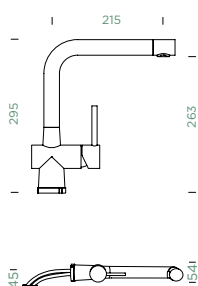

Přípojovací hadička: **800 mm**
Úhel otáčení: **360°**
Pozice páky: **vpravo**
Vlastnosti: **Montáž před okno, Tichý perlátor**

- 1 628741/1
- 2 628740/3
- 3 628781/3
- 4 628781EDM
- 5 628740/5