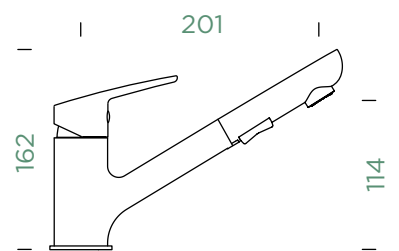

PEVNÁ KONCOVKA		VÝSUVNÁ KONCOVKA	
METALICKÉ			
● 522000 CHR	178,-	522120 CHR	227,-
CT BASIC LINE			
● 522000 GNE	198,-	522120 GNE	258,-
● 522000 GON	198,-	522120 GON	258,-
● 522000 GAS	198,-	522120 GAS	258,-
● 522000 GCR	198,-	522120 GCR	258,-