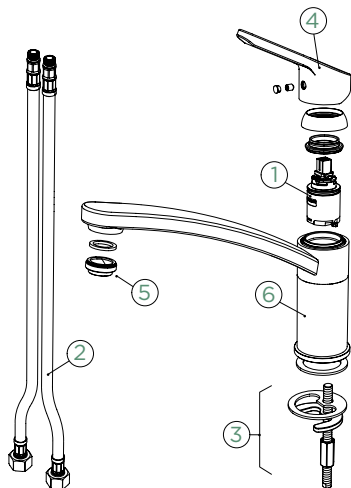

SC-90

PEVNÁ KONCOVKA

Přípojovací hadička: **450 mm**

Úhel otáčení: **360°**

Pozice páky: **nahoře**

Vlastnosti: **Integrovaný omezovač teploty, Integrovaná funkce úspory vody, Provedení chrom + granitová technika**

- 1 628720/1
- 2 628677/3
- 3 628639/1
- 4 628720CHR
- 5 628720/2
- 6 5..22060XX

PEVNÁ KONCOVKA

CD CLASSIC LINE

- 598000 PUR 283,-
- 598000 MAG 283,-
- 598000 STO 283,-
- 598000 BRO 283,-
- 598000 SIL 283,-
- 598000 POL 283,-
- 598000 ROU 283,-

CD GREEN LINE

- 598000 DAY 283,-
- 598000 DSK 283,-
- 598000 NGT 283,-
- 598000 TWI 283,-

CT BASIC LINE

- 598000 GNE 268,-
- 598000 GON 268,-
- 598000 GAS 268,-
- 598000 GCR 268,-
- 598000 GMS 268,-