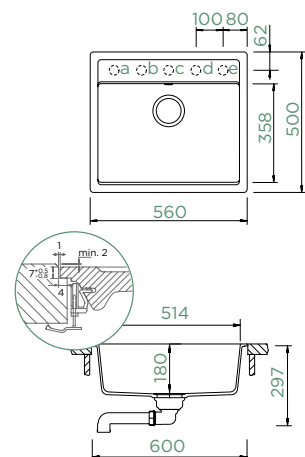

Volitelné příslušenství:

Krájecí deska 629159

Viditelné části v nerezí 400061EDM

Viditelné části ve White Gold 400061WGO

Viditelné části v mědi 400061COP

Viditelné části v Gunmetal 400061GUM

Viditelné části v Puro 400061PUR

Odkapávací deska silikonová 629188

Odkapávací deska silikonová 629189

Miska 629017

Multifunkční držák 629151

Gastronorm nádoba GN 2/8 629060

Gastronorm nádoba GN 2/8 629061

Gastronorm nádoba GN 2/3 629063

Funkční miska 629733

Comfopush, CHR 420016CHR

Comfopush, EDM 420016EDM

Wastecap 628152

LED světlo, pro dřez vpravo/odkap vlevo 629024/R

Amur 629014

Samo CHR 629169CHR

Samo EDM 629169EDM

Samo WGO 629169WGO

Samo COP 629169COP

Samo GUM 629169GUM

Samo PUR 629169S

HORNÍ		SPODNÍ	
CRISTADUR® CLASSIC LINE			
● MONN100A PUR	522,-	MONN100U PUR	538,-
● MONN100A MAG	522,-	MONN100U MAG	538,-
● MONN100A STO	522,-	MONN100U STO	538,-
● MONN100A BRO	522,-	MONN100U BRO	538,-
● MONN100A SIL	522,-	MONN100U SIL	538,-
○ MONN100A POL	522,-	MONN100U POL	538,-
● MONN100A ROU	577,-	MONN100U ROU	593,-
CRISTADUR® GREEN LINE			
○ MONN100A DAY	589,-	MONN100U DAY	605,-
● MONN100A DSK	589,-	MONN100U DSK	605,-
● MONN100A NGT	589,-	MONN100U NGT	605,-
● MONN100A TWI	589,-	MONN100U TWI	605,-

DO ROVINY	
CRISTADUR® CLASSIC LINE	
● MONN100FB PUR	620,-
● MONN100FB MAG	620,-
● MONN100FB STO	620,-
● MONN100FB BRO	620,-
● MONN100FB SIL	620,-

Upozornění: Spodní uložení do 60 cm skříňky vyžaduje dodatečné montážní práce.

Všetky uvedené ceny sú vrátane 20% DPH.