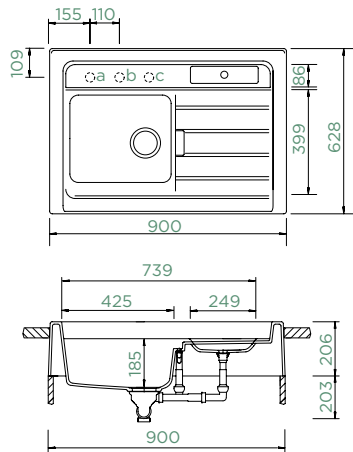

MODUL

Šířka skříňky: **90 cm**

Vnitřní rozměr dřezu:

425 x 399 x 185 mm

Orientace dřezu: **dřez vlevo**

Vytvoření otvorů: **629004**

Příslušenství v ceně:

Odtokové armatury, sítko/zátka,
excentrické ovládání (629306PD)