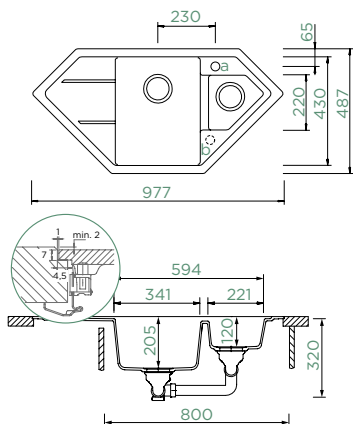

341 x 430 x 205 mm

Orientace dřezu: **dřez vpravo**

Výřez pro uložení do roviny: **dle přiložené šablony**

Vytvoření otvorů: **629004**

Příslušenství v ceně:

Odtokové armatury, sítko/zátka, excentrické ovládání (410059CHR)