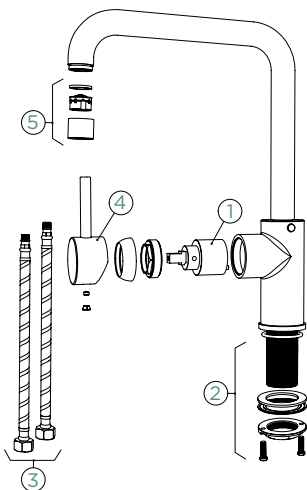

FONOS

PEVNÁ KONCOVKA

Přípojovací hadička: **450 mm**

Úhel otáčení: **360°**

Pozice páky: **oboustranný**

Vlastnosti: **Integrovaný omezovač teploty, Barevná varianta lakované**

PEVNÁ KONCOVKA

METALICKÉ

● 538000 CHR 183,-

CT BASIC LINE

● 538000 GNE 198,-

● 538000 GON 198,-

● 538000 GAS 198,-

● 538000 GCR 198,-

● 538000 GMS 198,-

1. 1 628736/1
2. 2 628736/2
3. 3 628734/3
4. 4 628736XXX
5. 5 628737/5