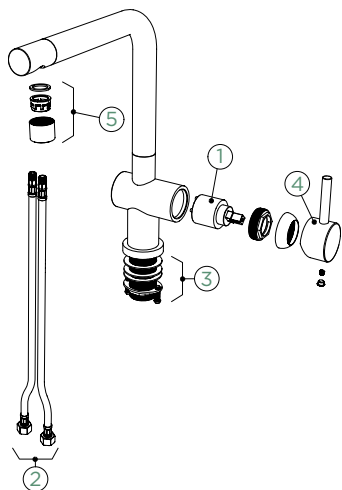

EPOS W

PEVNÁ KONCOVKA

NOVÉ

EPOS W

VÝSUVNÁ KONCOVKA

NOVÉ

Přípojovací hadička: **750 mm**

Úhel otáčení: **360°**

Pozice páky: **vpravo**

Vlastnosti: **Montáž před okno, Barevná varianta lakované**

PEVNÁ KONCOVKA

VÝSUVNÁ KONCOVKA

METALICKÉ

●	540005 CHR	197,-	540125 CHR	234,-
⚡	540008 CHR	236,-	540128 CHR	281,-

CD CLASSIC LINE

●	540005 PUR	234,-	540125 PUR	279,-
⚡	540008 PUR	281,-	540128 PUR	335,-

Přípojovací hadička: **750 mm**

Úhel otáčení: **180°**

Pozice páky: **vpravo**

Délka sprchové hadice: **500 mm**

Vlastnosti: **Zpětná klapka, Montáž před okno, Barevná varianta lakované**

1. 1 628809/2
2. 2 628809/3
3. 3 628736XXX
4. 4 628737/1
5. 5 628809/5XXX

1. 1 628809/8
2. 2 628809/3
3. 3 628736/6
4. 4 628736XXX
5. 5 628737/1
6. 6 628809/5XXX
7. 7 628739XXX

Poznámka: Tento podrobný náčrt zobrazuje vysokotlakou baterii s náhradními díly. Čísla náhradních dílů pro nízkotlakou baterii najdete v příloženém návodu, nebo v našem obchodě náhradních dílů.

Všetky uvedené ceny sú vrátane 20% DPH.

Poznámka: Tento podrobný náčrt zobrazuje vysokotlakou baterii s náhradními díly. Čísla náhradních dílů pro nízkotlakou baterii najdete v příloženém návodu, nebo v našem obchodě náhradních dílů.