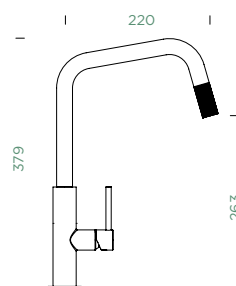

PEVNÁ KONCOVKA

VÝSUVNÁ KONCOVKA

METALICKÉ

● 516000 EDO	367,-	516120 EDO	451,-
● 516000 S	409,-	516120 S	493,-