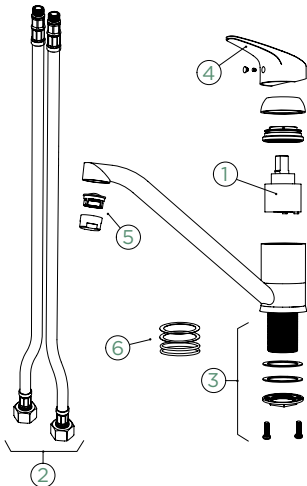

EVINAS

VÝSUVNÁ KONCOVKA

PEVNÁ KONCOVKA		VÝSUVNÁ KONCOVKA	
METALICKÉ			
● 577000 EDM	173,-	577120 EDM	198,-

Přípojovací hadička: **450 mm**
 Úhel otáčení: **120°**
 Pozice páky: **nahore**
 Délka sprchové hadice: **600 mm**
 Vlastnosti: **Zpětná klapka, Možnost přepínání mezi normálním proudem a sprchou**