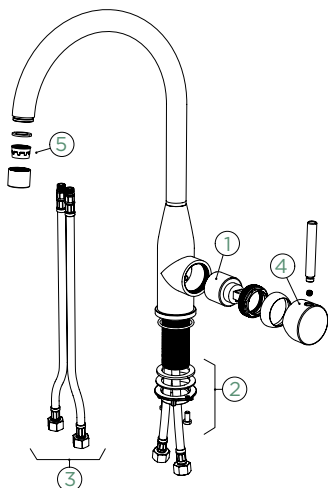

KAVUS

PEVNÁ KONCOVKA

KAVUS

VÝSUVNÁ KONCOVKA

Přípojovací hadička: **450 mm**
Úhel otáčení: **360°**
Pozice páky: **vpravo**
Vlastnosti: **Tichý perlátor, Barevné varianty PVD, galvanický (PUR)**

- 1 628778/1
- 2 628778/2
- 3 628748/2
- 4 628748/XXX
- 5 628740/5

PEVNÁ KONCOVKA | VÝSUVNÁ KONCOVKA

METALICKÉ

● 559000 EDM	159,-	559120 EDM	198,-
● 559000 WGO	180,-	559120 WGO	221,-
● 559000 COP	180,-	559120 COP	221,-
● 559000 GUM	180,-	559120 GUM	221,-

CD CLASSIC LINE

● 559027 PUR	180,-	559127 PUR	221,-

Přípojovací hadička: **450 mm**
Úhel otáčení: **360°**
Pozice páky: **vpravo**
Délka sprchové hadice: **350 mm**
Vlastnosti: **Zpětná klapka, Tichý perlátor, Barevné varianty PVD, galvanický (PUR)**

- 1 628778/1
- 2 628780/2
- 3 628749/2
- 4 628789/XXX
- 5 628740/5
- 6 628789/8
- 7 628789/1XXX