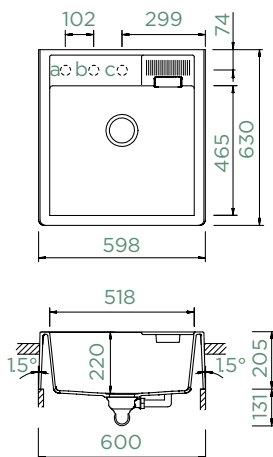

Vnitřní rozměr dřezu:

518 × 465 × 220 mm

Orientace dřezu: **pevně daná**

Vytvoření otvorů: **629004**

Příslušenství v ceně:

Odtokové armatury, sítko/zátka, excentrické ovládání (410065CHR)

Volitelné příslušenství: