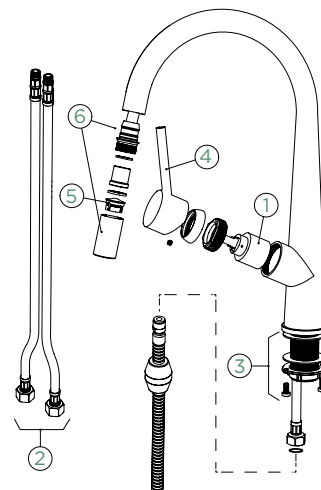

Úhel otáčení: **130°**

Pozice páky: **vpravo**

Délka sprchové hadice: **550 mm**

Vlastnosti: **Zpětná klapka, Tichý perlátor**

- 1 628741/1
- 2 628740/3
- 3 628740/2
- 4 628793EDM
- 5 628740/5
- 6 628742EDM