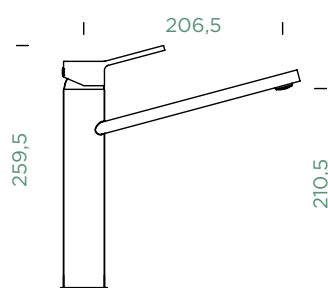

PAPILIO

PEVNÁ KONCOVKA

Přípojovací hadička: **550 mm**

Úhel otáčení: **140°**

Pozice páky: **nahoře**

Vlastnosti: **Integrovaný omezovač teploty, Barevná varianta lakované**

PEVNÁ KONCOVKA

METALICKÉ

● 588000 CHR 173,-

CD CLASSIC LINE

● 588000 PUR 198,-

● 588000 MAG 198,-

● 588000 STO 198,-

● 588000 BRO 198,-

● 588000 SIL 198,-

○ 588000 POL 198,-

1. 1 628798/1
2. 2 628798/2
3. 3 628798/3
4. 4 628798XXX
5. 5 628798/5