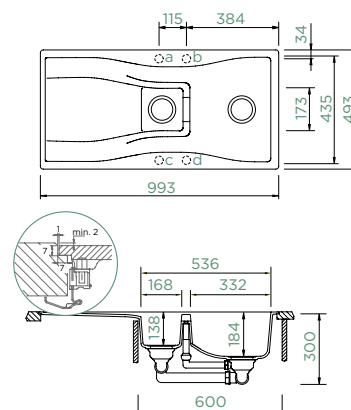

WATERFALL D-150

DO ROVINY

Šířka skříňky: **60 cm**

Vnitřní rozměr dřezu:

332 × 435 × 184 mm

Orientace dřezu:

oboustranný

Výřez pro uložení do roviny:

995 × 495 mm

Tloušťka pracovní desky při
podstavení myčky: **30 mm**

Vytvoření otvorů: **629004**

Příslušenství v ceně:

Odtokové armatury, sítko/zátka,
excentrické ovládání (410067CHR)