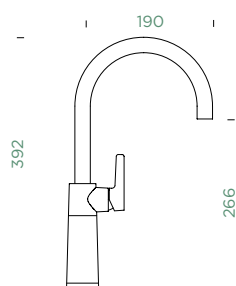

Přípojovací hadička: **600 mm**

Úhel otáčení: **360°**

Pozice páky: **vpravo**

Vlastnost: **Provedení chrom + granitová technika**

1. 1 628784/1
2. 2 628784/2
3. 3 628784/3
4. 4 628785CHR
5. 5 628784/5
6. 6 5..22075XX