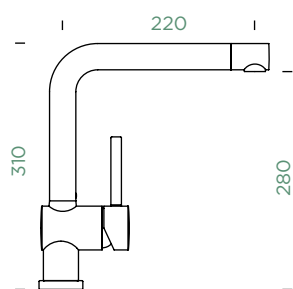

SCHOCK

PIEGA

PEVNÁ KONCOVKA

PIEGA

VÝSUVNÁ KONCOVKA

Přípojovací hadička: **550 mm**

Úhel otáčení: **360°**

Pozice páky: **vpravo**

Vlastnosti: **Integrovaný omezovač teploty, Barevná varianta prášková metoda**

PEVNÁ KONCOVKA

VÝSUVNÁ KONCOVKA

METALICKÉ

● 547001 CHR	297,-	● 547121 CHR	366,-

CD CLASSIC LINE

● 547001 PUR	366,-	● 547121 PUR	415,-
● 547001 MAG	366,-	● 547121 MAG	415,-
● 547001 STO	366,-	● 547121 STO	415,-
● 547001 BRO	366,-	● 547121 BRO	415,-
● 547001 SIL	366,-	● 547121 SIL	415,-
○ 547001 POL	366,-	● 547121 POL	415,-

Přípojovací hadička: **550 mm**

Úhel otáčení: **360°**

Pozice páky: **vpravo**

Délka sprchové hadice: **500 mm**

Vlastnosti: **Zpětná klapka, Integrovaný omezovač teploty, Barevná varianta prášková metoda**

1. 1 628801/1
2. 2 628801/2
3. 3 628801/3
4. 4 628801/4
5. 5 628604/2
6. 6 628801/8

1. 1 628801/1
2. 2 628801/2
3. 3 628801/3
4. 4 628801/4
5. 5 628739/5
6. 6 628801/6
7. 7 628801/7
8. 8 628801/8