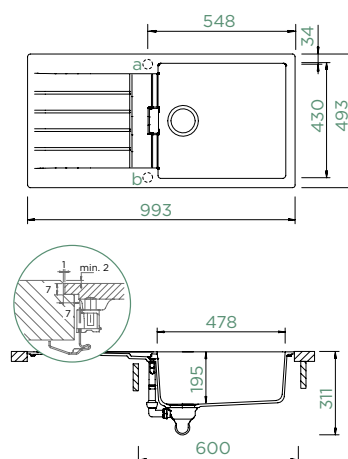

SIGNUS D-100L

DO ROVINY

Šířka skříňky: **60 cm**

Vnitřní rozměr dřezu:

478 × 430 × 195 mm

Orientace dřezu:

oboustranný

Výřez pro uložení do roviny:

995 × 495 mm

Tloušťka pracovní desky při

podstavení myčky: **30 mm**

Vytvoření otvorů: **629004**

Příslušenství v ceně:

Odtokové armatury, sítko/zátka,
excentrické ovládání (410077CHR)