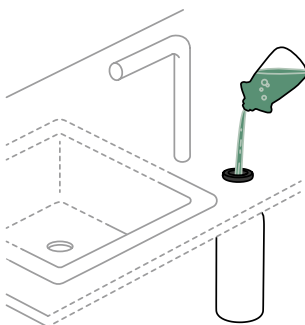

Délka výtoku: **98 mm**
Výška: **337 mm**
Výška nad dřezem: **52 mm**
Množství náplně: **480 ml**
Místo ve spodní skříňce: **283 mm**

METALICKÉ

629014 126,-

Délka výtoku: **79 mm**
Výška: **320 mm**
Výška nad dřezem: **65 mm**
Množství náplně: **500 ml**
Místo ve spodní skříňce: **250 mm**

METALICKÉ

629169 CHR 87,-
629169 EDM 96,-
629169 WGO 99,-
629169 COP 99,-
629169 GUM 99,-
629169 S 99,-

PLNĚNÍ:
plnění shora

PLNĚNÍ:
plnění shora

Poznámka: Instalace je možná do pracovní desky o tloušťce maximálně 40 mm.

Poznámka: Instalace je možná do pracovní desky o tloušťce maximálně 55 mm.

Všetky uvedené ceny sú vrátane 20% DPH.