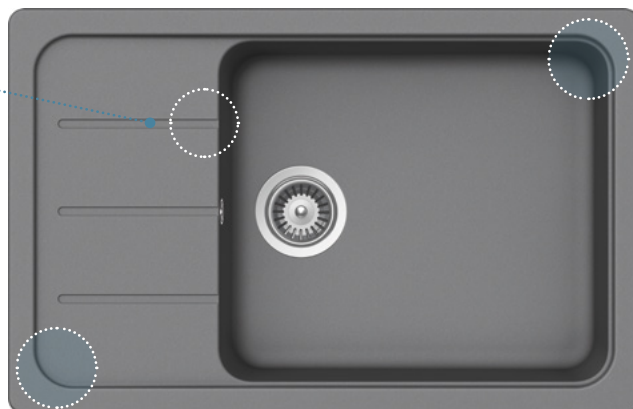

D-150L

Integrované
odkapávací drážky

Vytvarované
okraje
zadržují vodu a nečistoty
v mycí zóně

Velké zaoblení

Další příslušenství str. 132

LED
vlevo/vpravo

Krájecí deska
Fibre Rock

(629184)