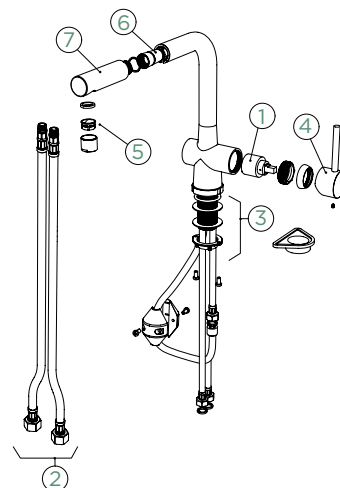

Přípojovací hadička: **800 mm**
Úhel otáčení: **360°**
Pozice páky: **vpravo**
Délka sprchové hadice: **750 mm**
Vlastnosti: **Zpětná klapka, Montáž před okno, Tichý perlátor**

- 1 628741/1
- 2 628740/3
- 3 628781/3
- 4 628781EDM
- 5 628740/5
- 6 628740/4
- 7 628741EDM