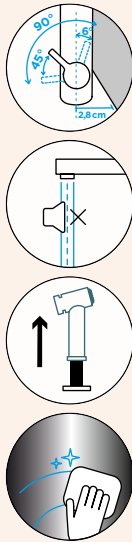

CONOS PRO

PEVNÁ KONCOVKA

PEVNÁ KONCOVKA

METALICKÉ

528006 EDM 392,-

Přípojovací hadička: **800 mm**

Úhel otáčení: **360°**

Pozice páky: **vpravo**

Vlastnosti: **Zpětná klapka, Tichý perlátor, Možnost přepínání mezi normálním proudem a sprchou**

1. 1 628741/1
2. 2 628740/3
3. 3 628740/2
4. 4 628793EDM
5. 5 628740/5
6. 6 628740/4
7. 7 628783/1EDM