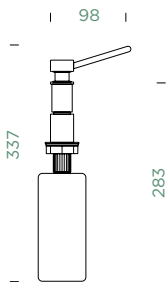

Délka výtoku: **98 mm**
Výška: **337 mm**
Výška nad dřezem: **52 mm**
Množství náplně: **480 ml**
Místo ve spodní skříňce: **283 mm**

METALICKÉ

629014 126,-