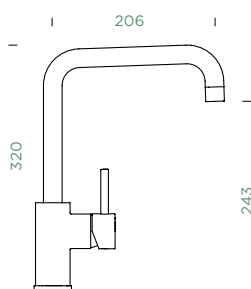

FONOS

PEVNÁ KONCOVKA

Přípojovací hadička: **450 mm**

Úhel otáčení: **360°**

Pozice páky: **oboustranný**

Vlastnosti: **Integrovaný omezovač teploty, Barevná varianta lakované**

PEVNÁ KONCOVKA

METALICKÉ

● 538000 CHR 183,-

CT BASIC LINE

● 538000 GNE 198,-

● 538000 GON 198,-

● 538000 GAS 198,-

● 538000 GCR 198,-

● 538000 GMS 198,-

1. 1 628736/1
2. 2 628736/2
3. 3 628734/3
4. 4 628736XXX
5. 5 628737/5