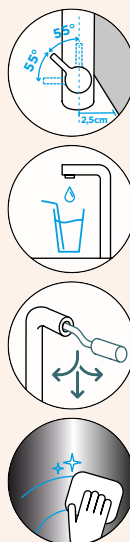

VITUS

VÝSUVNÁ KONCOVKA