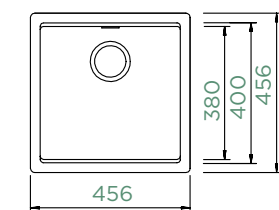

Vnitřní rozměr dřezu:

400 × 400 × 180 mm

Orientace dřezu: **pevně daná**

Výřez pro horní uložení:
442 × 442 mm

Výřez pro spodní uložení:
400 × 400 mm

Vytvoření otvorů: **629004**

Příslušenství v ceně:
Odtokové armatury, sítko/zátka,
excentrické ovládání (410055CHR)