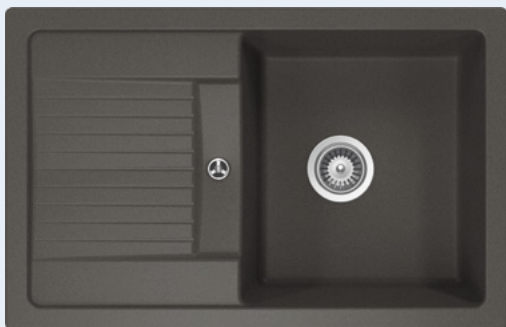

LIMA D-100S

HORNÍ/SPODŇÍ

Šířka skřínky: **50 cm**

Vnitřní rozměr dřezu:

380 × 428 × 165 mm

Orientace dřezu:

oboustranný

Výřez pro horní uložení:

760 × 480 mm

Výřez pro spodní uložení:

715 × 436 mm

Tloušťka pracovní desky při
podstavení myčky: **27 mm**

Příslušenství v ceně:

Odtokové armatury s manuálně
ovládaným sítkem/zátkou a
sifonem (629898)