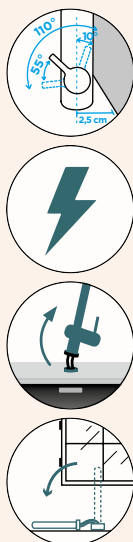

EPOS W

VÝSUVNÁ KONCOVKA

NOVÉ