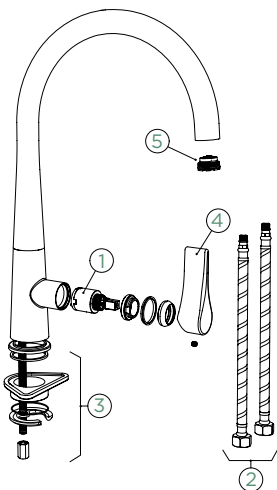

GOTA

PEVNÁ KONCOVKA

GOTA

VÝSUVNÁ KONCOVKA

Přípojovací hadička: **450 mm**
Úhel otáčení: **360°**
Pozice páky: **vpravo**
Vlastnost: **Barevná varianta lakované**

- 1 628745/1
- 2 628745/2
- 3 628745/3
- 4 628745/X
- 5 628745/5

PEVNÁ KONCOVKA | VÝSUVNÁ KONCOVKA

METALICKÉ

●	521000 CHR	251,-	521120 CHR	346,-
●	521000 S	272,-	521120 S	355,-
○	521000 W	272,-	521120 W	355,-

Přípojovací hadička: **450 mm**
Úhel otáčení: **360°**
Pozice páky: **vpravo**
Délka sprchové hadice: **450 mm**
Vlastnosti: **Zpětná klapka, Barevná varianta lakované**

- 1 628745/1
- 2 628746/2
- 3 628746/3
- 4 628745/X
- 5 628746/7
- 6 628746/6