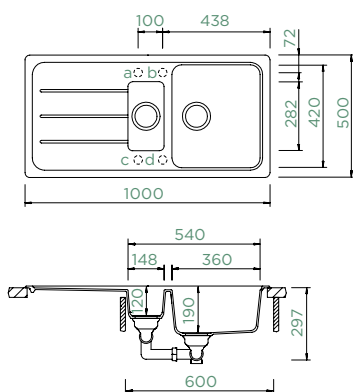

HORNÍ

SPODNÍ

CRISTALITE® BASIC LINE

● FOMD150LA GNE	374,-	FOMD150LU GNE	389,-
● FOMD150LA GON	374,-	FOMD150LU GON	389,-
● FOMD150LA GAS	374,-	FOMD150LU GAS	389,-
● FOMD150LA GCR	374,-	FOMD150LU GCR	389,-
● FOMD150LA GMS	374,-	FOMD150LU GMS	389,-

Excentrické ovládání odtoku: 24 € při objednání jako součást dřezu (jinak dle ceníku ND).

Všetky uvedené ceny sú vrátane 20% DPH.