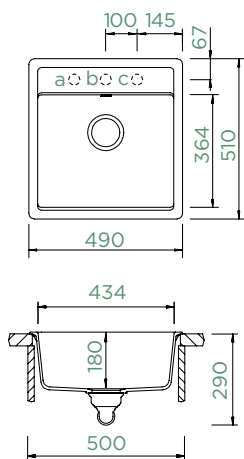

Šířka skříňky: **50 cm**

Vnitřní rozměr dřezu:

434 × 364 × 180 mm

Orientace dřezu: **pevně daná**

Výřez pro horní uložení:
470 × 490 mm

Výřez pro spodní uložení:
434 × 454 mm

Vytvoření otvorů: **629004**

Příslušenství v ceně:
Odtokové armatury, sítko/zátka,
excentrické ovládání (410061CHR)