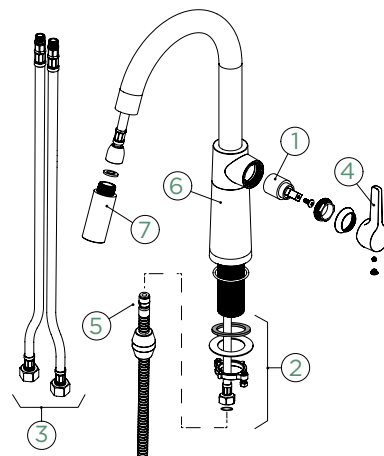

SC-520

PEVNÁ KONCOVKA

Přípojovací hadička: **600 mm**

Úhel otáčení: **360°**

Pozice páky: **vpravo**

Vlastnost: **Provedení chrom + granitová technika**

1. 1 628784/1
2. 2 628784/2
3. 3 628784/3
4. 4 628785CHR
5. 5 628784/5
6. 6 5..22075XX

SC-520

VÝSUVNÁ KONCOVKA

PEVNÁ KONCOVKA

VÝSUVNÁ KONCOVKA

CD CLASSIC LINE

● 555000 PUR	297,-	555120 PUR	328,-
● 555000 MAG	297,-	555120 MAG	328,-
● 555000 STO	297,-	555120 STO	328,-
● 555000 BRO	297,-	555120 BRO	328,-
● 555000 SIL	297,-	555120 SIL	328,-
○ 555000 POL	297,-	555120 POL	328,-
● 555000 ROU	297,-	555120 ROU	328,-

CD GREEN LINE

○ 555000 DAY	297,-	555120 DAY	328,-
● 555000 DSK	297,-	555120 DSK	328,-
● 555000 NGT	297,-	555120 NGT	328,-
● 555000 TWI	297,-	555120 TWI	328,-

CT BASIC LINE

● 555000 GNE	283,-	555120 GNE	312,-
● 555000 GON	283,-	555120 GON	312,-
● 555000 GAS	283,-	555120 GAS	312,-
● 555000 GCR	283,-	555120 GCR	312,-
● 555000 GMS	283,-	555120 GMS	312,-

Přípojovací hadička: **600 mm**

Úhel otáčení: **120°**

Pozice páky: **vpravo**

Délka sprchové hadice: **400 mm**

Vlastnosti: **Zpětná klapka, Možnost přepínání mezi normálním proudem a sprchou, Provedení chrom + granitová technika**

1. 1 628784/1
2. 2 628784/2
3. 3 628784/3
4. 4 628785CHR
5. 5 628788/4
6. 6 5..22075XX
7. 7 628785/7