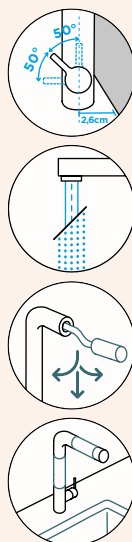

SC-530

VÝSUVNÁ KONCOVKA