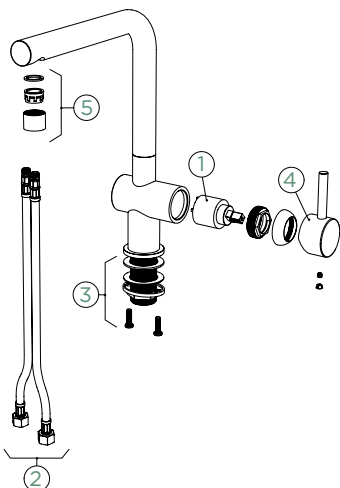

Přípojovací hadička: **450 mm**
 Úhel otáčení: **180°**
 Pozice páky: **vpravo**
 Délka sprchové hadice: **350 mm**
 Vlastnosti: **Zpětná klapka, Barevné varianty galvanický (PUR), lakované**

- 628737/1
- 628804/2
- 628736/2
- 628736XXX
- 628741/5XXX