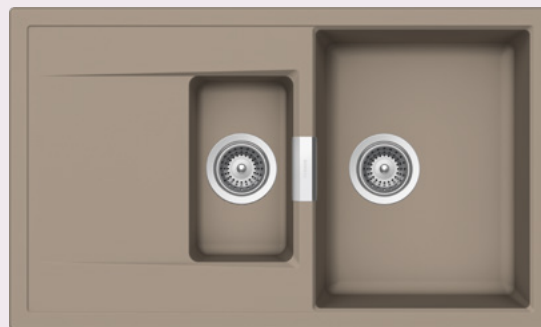

Funkční miska 629733

DO ROVINY

CRISTADUR® CLASSIC LINE

●	MOND100LFB PUR	666,-
●	MOND100LFB MAG	666,-
●	MOND100LFB STO	666,-
●	MOND100LFB BRO	666,-
●	MOND100LFB SIL	666,-

MONO D-150

HORNÍ/SPODNÍ

Šířka skříňky: **60 cm**