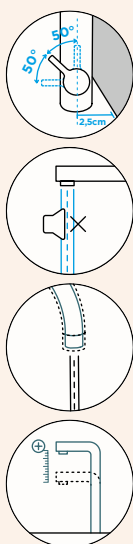

PEVNÁ KONCOVKA

METALICKÉ

515000 EDM 319,-

SCHOCK

TANOS

PEVNÁ KONCOVKA

TANOS

VÝSUVNÁ KONCOVKA