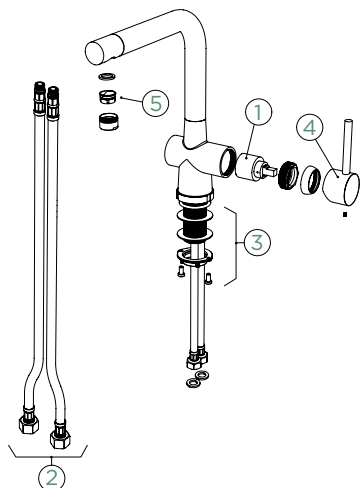

LAIOS W

PEVNÁ KONCOVKA

LAIOS W

VÝSUVNÁ KONCOVKA

Přípojovací hadička: **800 mm**
Úhel otáčení: **360°**
Pozice páky: **vpravo**
Vlastnosti: **Montáž před okno, Tichý perlátor**

- 1 628741/1
- 2 628740/3
- 3 628781/3
- 4 628781EDM
- 5 628740/5

PEVNÁ KONCOVKA | VÝSUVNÁ KONCOVKA

METALICKÉ

● 517005 EDM 294,- | 517125 EDM 344,-

Přípojovací hadička: **800 mm**
Úhel otáčení: **360°**
Pozice páky: **vpravo**
Délka sprchové hadice: **750 mm**
Vlastnosti: **Zpětná klapka, Montáž před okno, Tichý perlátor**

- 1 628741/1
- 2 628740/3
- 3 628781/3
- 4 628781EDM
- 5 628740/5
- 6 628740/4
- 7 628741EDM