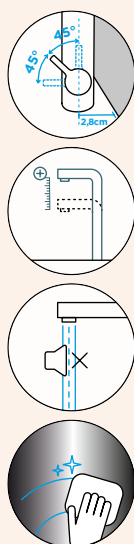

KAVUS

VÝSUVNÁ KONCOVKA