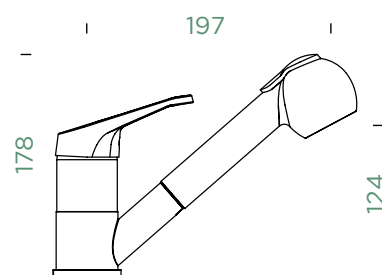

CT BASIC LINE

● 525001 GNE	138,-	● 525122 GNE	176,-
● 525001 GON	138,-	● 525122 GON	176,-
● 525001 GAS	138,-	● 525122 GAS	176,-
● 525001 GCR	138,-	● 525122 GCR	176,-
● 525001 GMS	138,-	● 525122 GMS	176,-

Přípojovací hadička: **450 mm**

Úhel otáčení: **140°**

Pozice páky: **nahoře**

Délka sprchové hadice: **600 mm**

Vlastnosti: **Možnost přepínání mezi normálním proudem a sprchou, Barevná varianta lakované**

1. 1 628734/1
2. 2 628804/2
3. 3 628734/2
4. 4 628734XXX
5. 5 628734/5
6. 6 628734/8