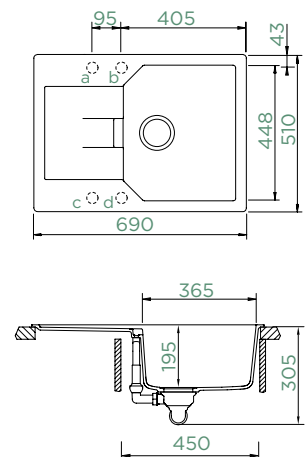

Volitelné příslušenství:

Krájecí deska 629052

Funkční miska 629733

Comfopush, CHR 420016CHR

Comfopush, EDM 420016EDM

Wastecap 628152

LED světlo, pro dřez vpravo/odkap vlevo 629024/R

LED světlo, pro dřez vlevo/odkap vpravo 629024/L

Amur 629014

Samo CHR 629169CHR

Samo EDM 629169EDM

Samo WGO 629169WGO

Samo COP 629169COP

Samo GUM 629169GUM

Samo PUR 629169S

HORNÍ		SPODNÍ	
CRISTALITE® BASIC LINE			
●	MAND100XSA GNE	330,-	MAND100XSU GNE 346,-
●	MAND100XSA GON	330,-	MAND100XSU GON 346,-
●	MAND100XSA GAS	330,-	MAND100XSU GAS 346,-
●	MAND100XSA GCR	330,-	MAND100XSU GCR 346,-
●	MAND100XSA GMS	330,-	MAND100XSU GMS 346,-

HORNÍ		SPODNÍ	
CRISTALITE® BASIC LINE			
●	MAND100SA GNE	359,-	MAND100SU GNE 375,-
●	MAND100SA GON	359,-	MAND100SU GON 375,-
●	MAND100SA GAS	359,-	MAND100SU GAS 375,-
●	MAND100SA GCR	359,-	MAND100SU GCR 375,-
●	MAND100SA GMS	359,-	MAND100SU GMS 375,-

Upozornění: Při použití dvou otvorů umístěných vedle sebe je nutná skříňka velikosti 45 cm. Excentrické ovládání odtoku: 24 € při objednání jako součást dřezu (jinak dle ceníku ND).

Všetky uvedené ceny sú vrátane 20% DPH.

Upozornění: Při použití dvou otvorů umístěných vedle sebe je nutná skříňka velikosti 50 cm. Excentrické ovládání odtoku: 560,- při objednání jako součást dřezu (jinak dle ceníku ND).