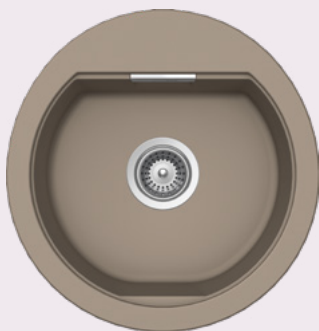

MONO R-100

HORNÍ/SPODNÍ

Šířka skříňky: **45 cm**

Vnitřní rozměr dřezu:

400 x 336 x 195 mm

Orientace dřezu: **pevně daná**

Výřez pro horní uložení: **dle přiložené šablony**

Výřez pro spodní uložení: **dle přiložené šablony**

Vytvoření otvorů: **629004**

Příslušenství v ceně:

Odtokové armatury, sítko/zátka, excentrické ovládání (410075CHR)

Volitelné příslušenství:

Comfopush, CHR 420016CHR

Comfopush, EDM 420016EDM

Wastecap 628152

Amur 629014

Samo CHR 629169CHR

Samo EDM 629169EDM

Samo WGO 629169WGO

Samo COP 629169COP

Samo GUM 629169GUM

Samo PUR 629169S

HORNÍ

SPODNÍ

CRISTADUR® CLASSIC LINE

● MONR100A PUR	365,-	MONR100U PUR	381,-
● MONR100A MAG	365,-	MONR100U MAG	381,-
● MONR100A STO	365,-	MONR100U STO	381,-
● MONR100A BRO	365,-	MONR100U BRO	381,-
● MONR100A SIL	365,-	MONR100U SIL	381,-
○ MONR100A POL	365,-	MONR100U POL	381,-
● MONR100A ROU	420,-	MONR100U ROU	436,-

CRISTADUR® GREEN LINE

○ MONR100A DAY	432,-	MONR100U DAY	448,-
● MONR100A DSK	432,-	MONR100U DSK	448,-
● MONR100A NGT	432,-	MONR100U NGT	448,-
● MONR100A TWI	432,-	MONR100U TWI	448,-