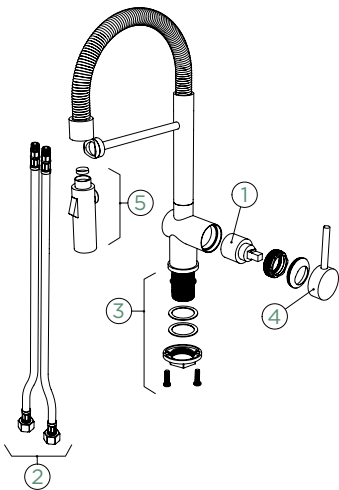

SINA

PEVNÁ KONCOVKA

Přípojovací hadička: **450 mm**

Úhel otáčení: **360°**

Pozice páky: **vpravo**

Vlastnosti: **Zpětná klapka, Možnost přepínání mezi normálním proudem a sprchou**

- 1 628778/1
- 2 628749/2
- 3 628797/3
- 4 628797/EDM
- 5 628797/7