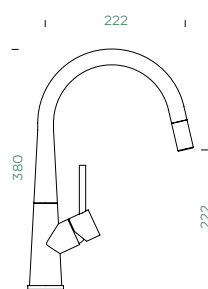

PEVNÁ KONCOVKA

VÝSUVNÁ KONCOVKA

METALICKÉ

528000 EDM 306,-

528120 EDM 346,-

Přípojovací hadička: **800 mm**

Úhel otáčení: **130°**

Pozice páky: **vpravo**

Délka sprchové hadice: **550 mm**

Vlastnosti: **Zpětná klapka, Tichý perlátor**

1. 1 628741/1
2. 2 628740/3
3. 3 628740/2
4. 4 628793EDM
5. 5 628740/5
6. 6 628742EDM