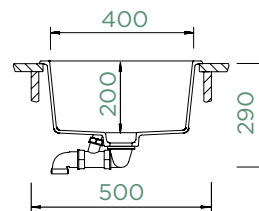

Volitelné příslušenství:

Viditelné části v nerezí 400051EDM

Viditelné části ve White Gold
400051WGO

Viditelné části v mědi 400051COP

Viditelné části v Gunmetal 400051GUM

Viditelné části v Puro 400051PUR

Miska 629111

Odkapávací deska silikonová 629188

Odkapávací deska silikonová 629189

Comfopush, CHR 420016CHR

Comfopush, EDM 420016EDM

Adaptér pro drtič 629139

LED světlo, pro dřez vpravo/odkap
vlevo 629024/R

Amur 629014

Funkční miska 629733

Designová odkapávací podložka
629724S

Designová odkapávací podložka
629724EDM

HORNÍ

SPODNÍ

CRISTADUR® CLASSIC LINE

●	GREN100SA PUR	418,-	GREN100SU PUR	433,-
●	GREN100SA MAG	418,-	GREN100SU MAG	433,-
●	GREN100SA STO	418,-	GREN100SU STO	433,-
●	GREN100SA BRO	418,-	GREN100SU BRO	433,-
●	GREN100SA SIL	418,-	GREN100SU SIL	433,-
○	GREN100SA POL	418,-	GREN100SU POL	433,-

HORNÍ

SPODNÍ

CRISTADUR® CLASSIC LINE

●	GREN100A PUR	438,-	GREN100U PUR	454,-
●	GREN100A MAG	438,-	GREN100U MAG	454,-
●	GREN100A STO	438,-	GREN100U STO	454,-
●	GREN100A BRO	438,-	GREN100U BRO	454,-
●	GREN100A SIL	438,-	GREN100U SIL	454,-
○	GREN100A POL	438,-	GREN100U POL	454,-